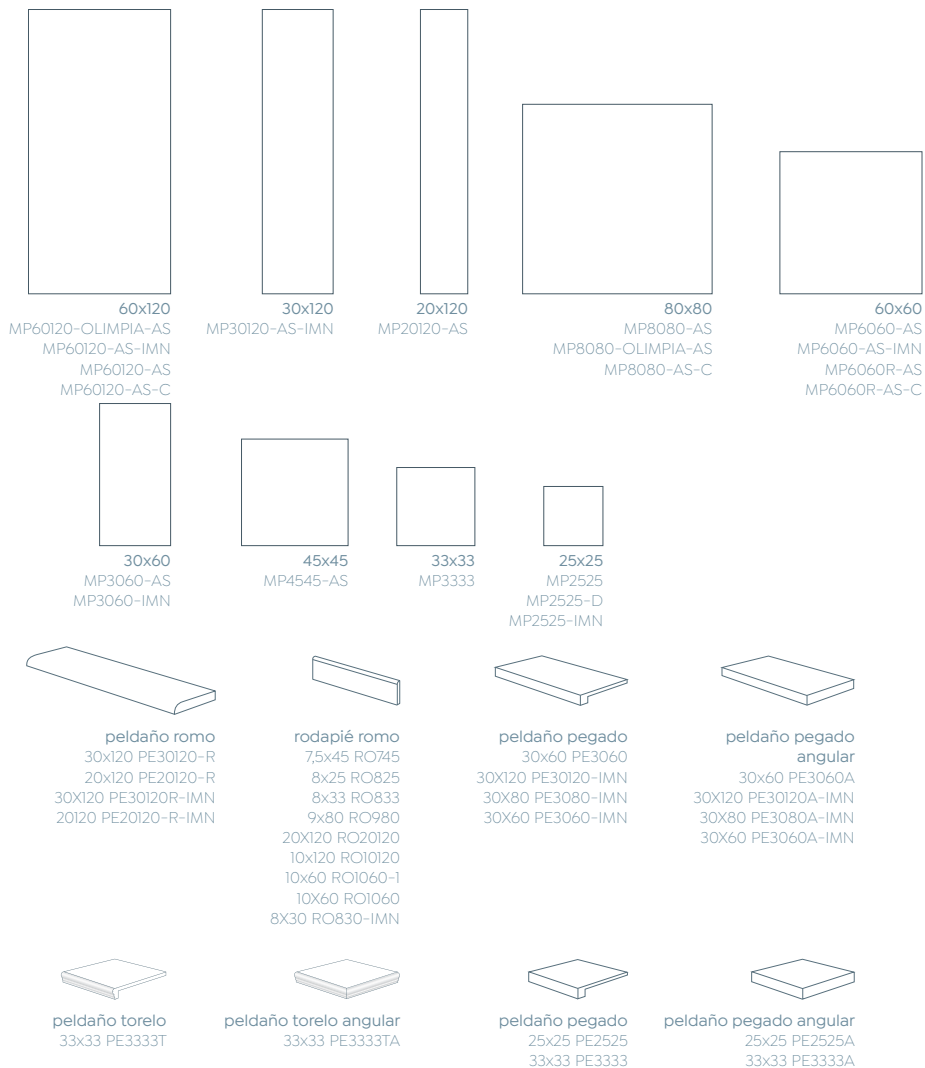

GRUPOS DE PRECIOS PRICE GROUP

CARACTERÍSTICAS TÉCNICAS TECHNICAL CHARACTERISTICS

Accede a nuestra web para obtener información sobre características técnicas.
Access our website to obtain information on technical characteristics.

www.undefasa.com

EMBALAJE PACKING LIST

UNDEFASA PORCELÁNICO*

SIZE	PIECES/ BOX	PIECES/ PALLET	BOX/ PALLET	M2.SQM/ BOX	M2.SQM/ PALLET	KG/ BOX	KG/ PALLET
60x120 Rectified	2	60	30	1,44	43,20	34,40	1.052,00
30x120 Rectified	3	120	40	1,07	42,80	24,50	1.000,00
20x120 Rectified	4	128	32	0,95	30,40	24,50	749,60
80x80 Rectified	2	80	40	1,28	51,20	31,20	1.268,00
60x60 Rectified	4	120	30	1,44	43,20	30,00	920,00
30x60 Rectified	8	256	32	1,44	46,08	26,65	852,80
60x60	4	120	30	1,44	43,20	30,00	920,00
30x60	8	320	40	1,44	57,60	26,10	1.064,00
45x45	7	364	52	1,42	73,84	26,00	1.372,00
33x33	9	576	64	1,00	64,00	15,75	1.028,00
25x25	18	972	54	1,13	61,02	24,30	1.332,20

EMBALAJE PIEZAS ESPECIALES PACKING LIST SPECIAL PIECES

RODAPIÉS. SKIRTINGS

	SIZE	PIECES/ BOX	PIECES/ PALLET	BOX/ PALLET	M2.SQM/ BOX	M2.SQM/ PALLET	KG/ BOX	KG/ PALLET
P60x120	10x120	10	600	60	1,20	72,00	26,00	1.580,00
P80x80	9x80	10	600	60	0,72	43,20	17,00	1.040,00
P20x120	10x120	10	600	60	1,20	72,00	26,00	1.580,00
	10x60	10	600	60	0,60	36,00	13,20	812,00
P60x60	10x60	10	600	60	0,60	36,00	11,10	686,00
P45x45	7,5x45	20	1.280	64	0,68	43,52	12,00	788,00
P33x33	8x33	30	2.700	90	0,79	71,10	13,65	1.248,40
P25x25	8x25	30	1.920	64	0,60	38,40	12,90	845,60

PELDAÑOS. STEPS

RECTIFICADO/ RECTIFIED	PIEZAS/CAJAS PIECES/BOX			NO RECTIFICADO/ NOT RECTIFIED	PIEZAS/CAJAS PIECES/BOX		
	PEGADO ANGULAR	PEGADO	ROMO		PEGADO ANGULAR	PEGADO	ROMO
30x120	2	2	3	30x60	2	2	8
20x120	2	2	4	30x45	2	2	-
30x80	2	2	-	33x33	2	2	9
30x60MF	2	2	6	33x33 torela	4	6	-
				25x25	2	2	18