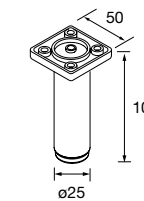

JUEGO 4 PATAS Ø 28 MM

Juego de 4 patas necesarias para mueble de 3 cajones, en 3 acabados disponibles, altura de 100-120 mm.

Blanco	Negro	Cromo	€
COD.	COD.	COD.	
97249	97250	97251	39