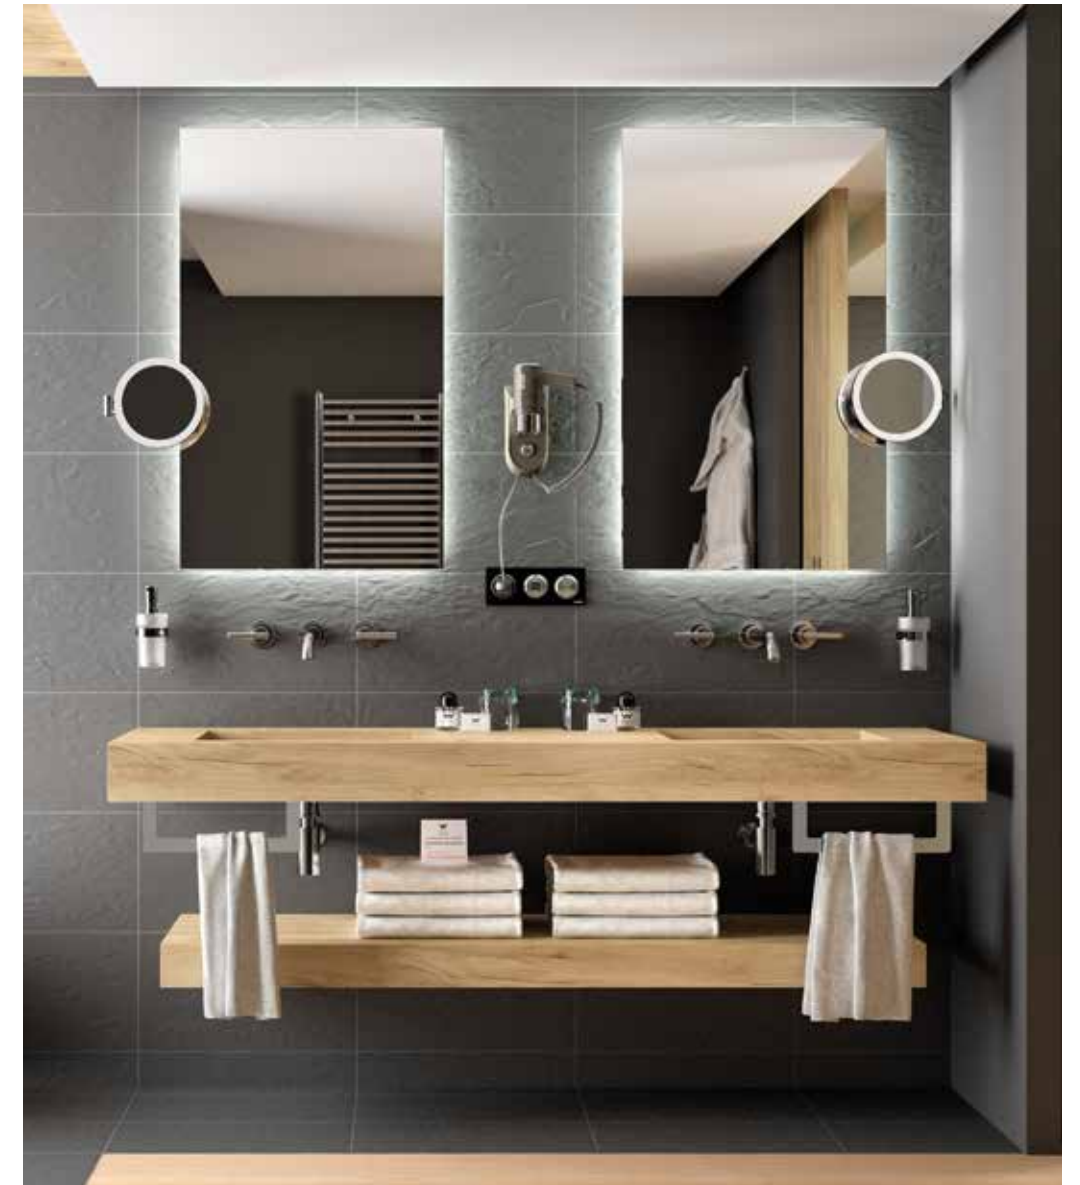

Personaliza tu proyecto de baño con la serie Kompakt, teniendo diversidad de acabados, soluciones y lavabos para poder adaptarse a tus necesidades.