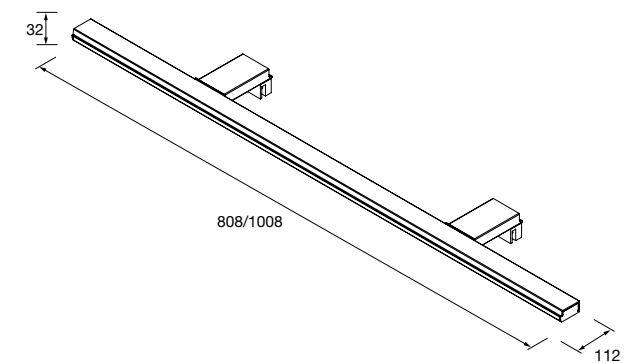

Aplique PANDORA 808
cromo brillo luz led (1 x 15 W -5700°K) IP 44
sujeción multienganche
808 x 112 x 32 mm
23536 157 €

Aplique PANDORA 1008
cromo brillo luz led (1 x 15 W -5700°K) IP 44
sujeción multienganche
1008 x 112 x 32 mm
24549 187 €