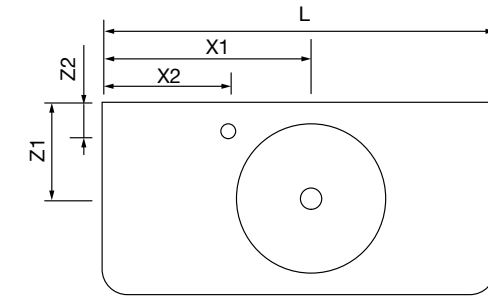

Datos necesarios para hacer el pedido de la encimera a medida

! Mecanizado para lavabo, grifo y toallero opcional