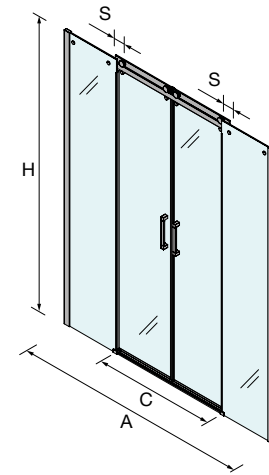

SERIE HELSINKI
Frontal entre paredes a medida

CORREDERA 2 PUERTAS / 2 FIJOS

- Vidrio templado de seguridad de 6 mm.
- Acabado de vidrio templado estándar, transparente.
- Acabado de vidrio templado especial, transparente a medida, fumé, translucido, serigrafía.
- Vidrio serigrafiado Deco 4 - 5 - 6.
- Color de la periferia, plata brillo.
- Sistema de apertura, puerta corredera.
- Tipo de cierre, goma magnética.
- Compensación, 20 mm cada lado.
- Asas incluidas.
- Sistema de fácil limpieza
- Fabricación estándar.
- Fabricación especial.
- Altura: 1500 - 1950 mm.
- Rodamiento regulable.