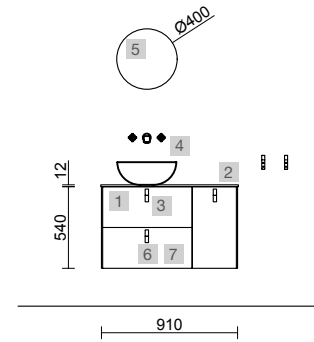

Moment

Revoir

mam

Uniq

COMPACT

TÉCNICAS ORIGINAL

UNIIQ 900/D ROJO

COD.	DESCRIPCIÓN	€
COMPOSICIÓN DE 900		
1	24616 Mueble suspendido UNIIQ 900 Rojo derecho 1 puerta y 2 cajones con freno 897 x 540 x 450 mm	509
2	103174 Encimera UNIIQ 900 Terrazo natura para lavabo de posar 910 x 12 x 460 mm	275
3	24724 Tirador UNIIQ Negro Juego de 3 unidades para Mueble	21
4	26536 Lavabo de posar BOL Solid surface blanco mate sin sifón ni desagüe clicker Ø 390 x 140 mm	252
PRECIO TOTAL DEL CONJUNTO		1057