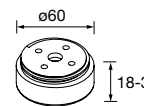

JUEGO 4 PATAS Ø 60 MM

Juego de 4 patas necesarias para mueble de 3 cajones, regulables en altura de 18 a 30 mm.

Cromo	
COD.	€
97257	20