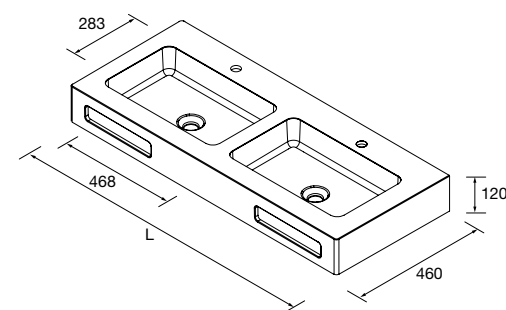

LAVABOS SOLID NAILA CON FALDÓN A MEDIDA Y CON MECANIZADO (2 POZAS)

1200 - 1500		1501 - 1800		1801 - 2400	
COD.	€	COD.	€	COD.	€
97835	1229	97836	1429	97837	1629

Descarga la hoja de pedido