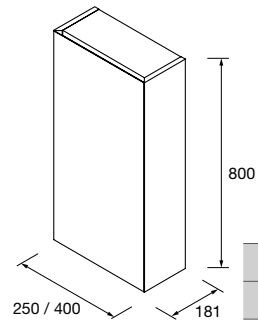

Módulo reversible de 1 puerta, con bisagras de gran apertura de cierre soft-close. Interiores de madera natural con 2 baldas de cristal regulables.

	Pure	Real	Intense	
	COD.	COD.	COD.	€
250	91452	91453	91454	529
400	91455	91456	91457	635