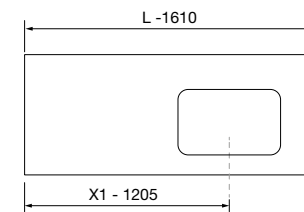

BIBA 1600 NOGAL MAYA

COD.	DESCRIPCIÓN	€

COMPOSICIÓN DE 1600

1	102248 Mueble suspendido BIBA 800 Nogal Maya x 2 1 cajón metálico con freno 797 x 405 x 450 mm	770
2	103956 Tirador LINA 800 Brushed black x 2	46
3	103711 Encimera Pizarra negra de 1411 hasta 1610 para mueble y coqueta, con o sin mecanizado 1411 - 1610 x 12 x 460 mm	539
4	97655 Lavabo semiencastrado MAEL Solid surface Bicolor sin sifón ni desagüe clicker 502 x 44 x 310 mm	272
PRECIO TOTAL DEL CONJUNTO		1627

OPCIONALES

COD.	DESCRIPCIÓN	€
5	91116 Espejo REFLEXO 1600 horizontal vertical luz led (4,4 W/m - 4000°K) IP 44 1600 x 600 mm	476
6	103976 Sifón CONEX Latón cromado	85
7	102305 Válvula abierta FLOW Negro mate	52

AUXILIARES

COD.	DESCRIPCIÓN	€
8	97677 Frontal metálico LLOYD Negro mate 800 x 100 x 29 mm	139
9	97670 Cesta LLOYD Negro mate para muebles y estructuras Lloyd 90 x 124 x 100 mm	85
10	97667 Repisa LLOYD Negro mate para muebles y estructuras Lloyd 90 x 124 x 100 mm	65
11	97666 Repisa LLOYD Negro mate para muebles y estructuras Lloyd 220 x 32 x 112 mm	75