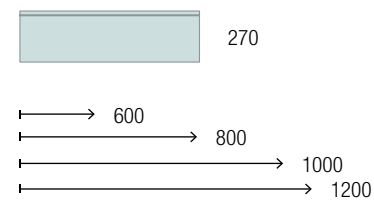

VERSÁTIL

Tiene la capacidad de adaptarse a cualquier entorno. La más completa y la que mayor variedad ofrece para poder realizar composiciones adaptables a cualquier espacio.

M modular E-05 5

COQUETA 1 CAJÓN

COMBÍNALO CON LAVABO
Necesario cajón salvafón