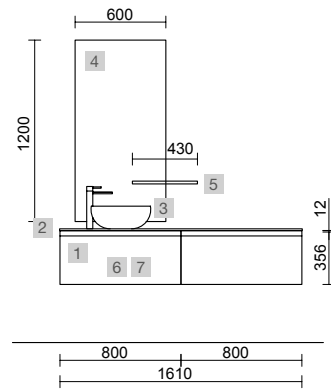

Moment

Revoir

mam

Uniq

COMPACT

TÉCNICAS ORIGINAL

MOMENT 1600 REAL

COD.	DESCRIPCIÓN	€
COMPOSICIÓN DE 1600		
1	91360 Mueble suspendido MOMENT 800 Real x 2 1 cajón con uñero y freno 797 x 356 x 452 mm	1676
2	103633 Encimera Solid surface blanco mate de 1411 hasta 1610 para mueble y coqueta, con o sin mecanizado 1411 - 1610 x 12 x 460 mm	455
3	26536 Lavabo de posar BOL Solid surface blanco mate sin sifón ni desagüe clicker Ø 390 x 140 mm	252
PRECIO TOTAL DEL CONJUNTO		2383