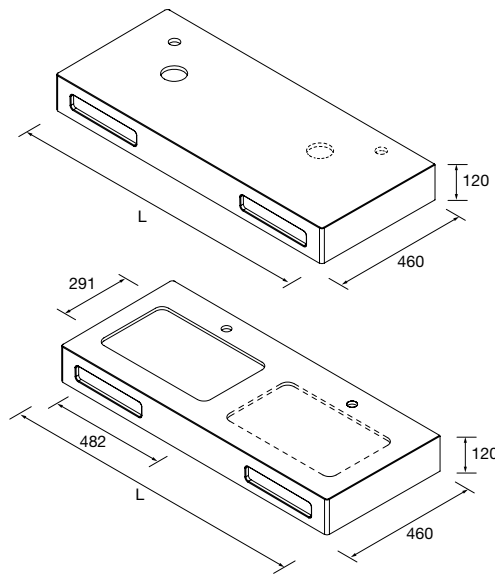

Elige la longitud, selecciona 1 o 2 pozas, posición para el taladro para el grifo y mecanizado para toallero frontal.

Escuadras y tornillería de fijación incluidas.

Solid surface blanco mate

	COD.	€
600 - 900	97789	629
901 - 1200	97794	699
1201 - 1500	97804	799
1501 - 1800	97814	989
1801 - 2400	97815	1199