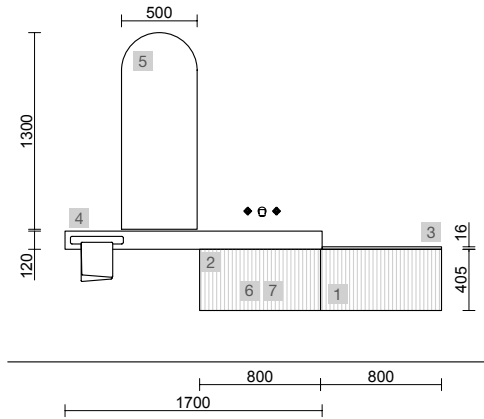

COD.	DESCRIPCIÓN	€
COMPOSICIÓN DE 2500		
1	102248 Mueble suspendido BIBA 800 Nogal Maya x 2 1 cajón metálico con freno 797 x 405 x 450 mm	770
2	103955 Tirador LINA 800 Inox x 2	46
3	102254 Encimera Nogal Maya para mueble y coqueta, sin mecanizado 807 x 16 x 460 mm	79
4	97826 Lavabo a medida NAILA 1501/1800 Solid surface blanco mate con faldón, de 1501 hasta 1800 con 1 poza, con o sin mecanizado 1501 - 1800 x 120 x 460 mm	1229
PRECIO TOTAL DEL CONJUNTO		2124

OPCIONALES		
COD.	DESCRIPCIÓN	€
5	97643 Espejo EMILE 500 horizontal vertical con luz led (20 W- 5700°K) IP44 500 x 1300 mm	367
6	103973 Sifón POSYX Latón cromado	45
7	102304 Válvula clicker FLOW Cromo	55