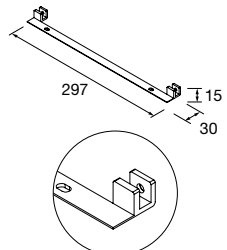

Blanco mate	Negro mate	
	COD.	COD.	€
297	97709	97711	55

ACOPLE LLOYD MUEBLE

Se vende por unidad. Atención: Los acoples no se venden en Set. Se deberán pedir la cantidad de acoples correspondiente dependiendo de la composición.