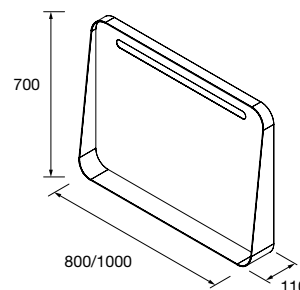

- **Espejo APOLO 800 Dorado**
  horizontal con luz led y repisa (10 W- 5700°K). IP 44
  800 x 700 x 110 mm
  87856 385 €
- **Espejo APOLO 1000 Dorado**
  horizontal con luz led y repisa (12 W- 5700°K). IP 44
  1000 x 700 x 110 mm
  87857 440 €
- ☐ **Espejo APOLO 800 Blanco**
  horizontal con luz led y repisa (10 W- 5700°K). IP 44
  800 x 700 x 110 mm
  87858 385 €
- ☐ **Espejo APOLO 1000 Blanco**
  horizontal con luz led y repisa (12 W- 5700°K). IP 44
  1000 x 700 x 110 mm
  87859 440 €
- ☒ **Espejo APOLO 800 Negro**
  horizontal con luz led y repisa (10 W). IP 44
  800 x 700 x 110 mm
  87860 385 €
- ☒ **Espejo APOLO 1000 Negro**
  horizontal con luz led y repisa (12 W- 5700°K). IP 44
  1000 x 700 x 110 mm
  87861 440 €

- **Espejo SUNRISE 800**
  circular con repisa luz led (9,6 W/m - 5700°K.) IP 44
  Ø 800 mm
  86287 260 €
- **Espejo SUNRISE 1000**
  circular con luz led (9,6 W/m - 5700°K.) IP 44
  Ø 1000 mm
  86289 292 €

- ☐ **Repisa SUNRISE 800 Blanco**
  800 x 80 x 126 mm
  86288 114 €
- ☐ **Repisa SUNRISE 1000 Blanco**
  1000 x 80 x 126 mm
  86290 148 €
- ☒ **Repisa SUNRISE 800 Negro mate**
  800 x 80 x 126 mm
  91113 114 €
- ☒ **Repisa SUNRISE 1000 Negro mate**
  1000 x 80 x 126 mm
  91114 148 €