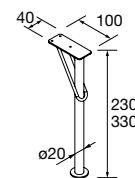

JUEGO 2 PATAS DEVA 230 / 330

Juego de 2 patas opcionales metálicas para mueble en 3 acabados disponibles, altura 230/330mm.

	Blanco	Negro	Cromo	€
	COD.	COD.	COD.	
230	84128	84129	84130	51
330	84125	84126	84127	55