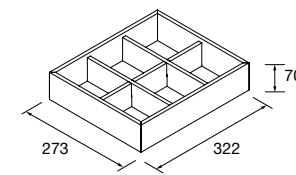

ORGANIZADOR DE CAJÓN 6 HUECOS

	Negro	€
	COD.	
332	104583	58

Lavabos 40
(Porcelana blanca)

	510/C	710/C	€
	COD.	COD.	
	21564	97070	125 / 143

Lavabos 35
(Porcelana blanca)

	510/C	710/C	€
	COD.	COD.	
	97069	19324	119 / 135