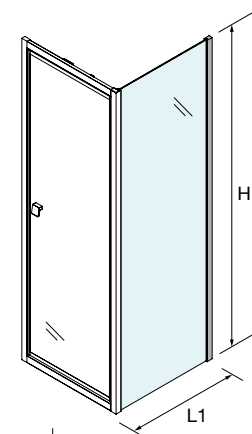

LATERALES FIJOS / para frontales de ducha

Bajo pedido	MEDIDAS	LATERAL FIJO (L1)	ALTURA (H)	Nº EMBALAJES	ACABADO	COD.	€	
		120 - 600	120 - 600	1400 - 1950	1	Negro mate	97888	320
	601 - 800	601 - 800	1400 - 1950	1	Negro mate	97889	360	
	801 - 1000	801 - 1000	1400 - 1950	1	Negro mate	97890	394	
	1001 - 1200	1001 - 1200	1400 - 1950	1	Negro mate	97891	430