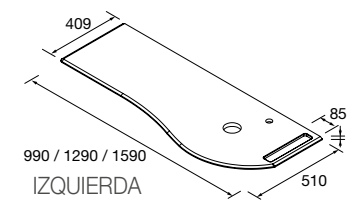

Solid surface blanco mate		Pizarra negra		Mármol blanco		Terrazo natura	
	COD.	€	COD.	€	COD.	€	COD.	€
900	85968	356	96760	406	97392	406	103296	406
1200	85970	389	96761	449	97393	449	103297	449
1500	91129	529	96762	599	97394	599	103298	599

Consulta nuestra guía de taladros para encimeras.

MECANIZADO PARA LAVABO Y GRIFO OPCIONAL

Descarga la hoja de pedido