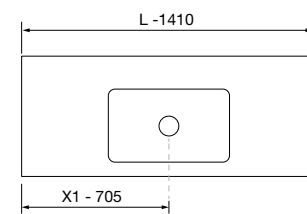

OPCIONALES		
COD.	DESCRIPCIÓN	€
4	97601 Espejo ORLEANS 1400 horizontal con luz led y sensor (30+36 W-5700°K) IP44 1400 x 700 mm	499
5	103973 Sifón POSYX Latón cromado	45
6	102306 Válvula clicker FLOW Negro mate	55