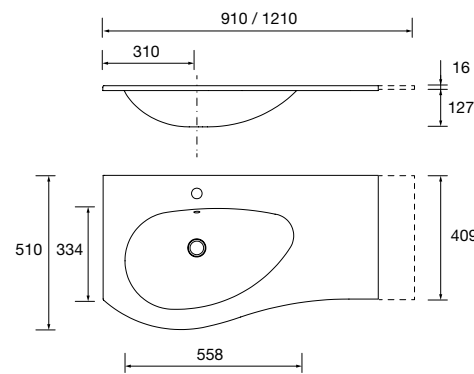

Acabado mate