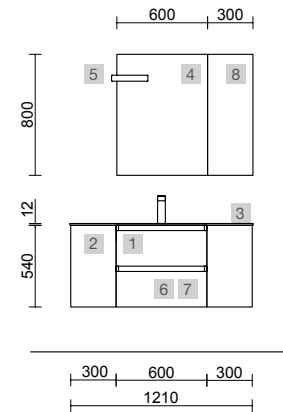

COD.	DESCRIPCIÓN	€
COMPOSICIÓN DE 1200		
1	26815 Mueble suspendido SPIRIT 600 Natural 2 cajones metálicos con freno 598 x 540 x 450 mm	370
2	87515 Coqueta suspendida ALLIANCE 300 Natural x 2 izquierda / derecha 1 puerta apertura push, fondo reducido 300 x 540 x 250 mm	320
3	87984 Lavabo a medida Solid surface blanco mate doble fondo, sin sifón ni desagüe clicker, poza 46 cm 1201 - 1500 x 12 x 460 mm	699
PRECIO TOTAL DEL CONJUNTO		1389