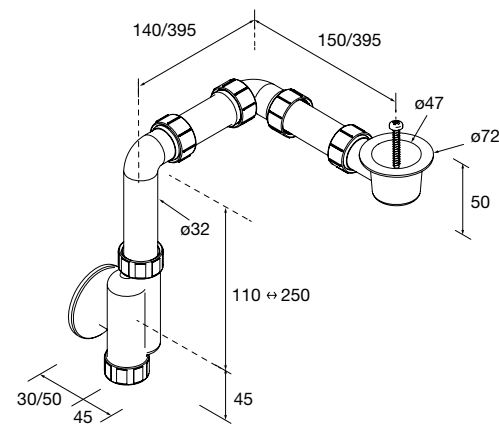

Juego sifón reducido CONEX Blanco
102307 55 €