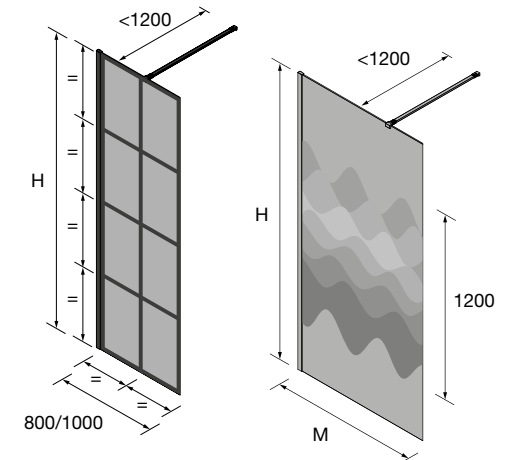

SERIE BLACK HEAVEN

Walk-in ducha

FIJO CON SERIGRAFIA FRAME/MOIRE

Bajo pedido	WALK IN MEDIDAS ESPECIALES - TRANSPARENTE							
	MEDIDAS	ALTURA (H)	Nº EMBALAJES	ACABADO	COD.	€	COD.	€
	200 - 400	1500 - 1950	1	Negro mate	26362	426	26374	426
	401 - 600	1500 - 1950	1	Negro mate	26363	479	26375	479
	601 - 800	1500 - 1950	1	Negro mate	26364	566	26376	566
	801 - 1000	1500 - 1950	1	Negro mate	26365	669	26377	669
	1001 - 1200	1500 - 1950	1	Negro mate	26366	757	26378	757
	1201 - 1400	1500 - 1950	1	Negro mate	26367	826	26379	826

Bajo pedido	WALK IN MEDIDAS ESPECIALES - FUME							
	MEDIDAS	ALTURA (H)	Nº EMBALAJES	ACABADO	COD.	€	COD.	€
	200 - 400	1500 - 1950	1	Negro mate	26368	525	26380	525
	401 - 600	1500 - 1950	1	Negro mate	26369	577	26381	577
	601 - 800	1500 - 1950	1	Negro mate	26370	744	26382	744
	801 - 1000	1500 - 1950	1	Negro mate	26371	884	26383	884
	1001 - 1200	1500 - 1950	1	Negro mate	26372	973	26384	973
	1201 - 1400	1500 - 1950	1	Negro mate	26373	1096	26386	1096