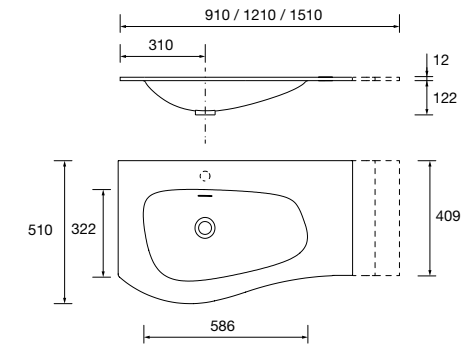

Acabado brillo

TALADRO PARA GRIFO OPCIONAL

Descarga la hoja de pedido

Lavabo MAM, con taladro para el grifo (Carga mineral brillo)

COD.	€	COD.	€	COD.	€	COD.	€
83876	247	83877	247	83878	303	83879	303

Lavabo MAM, con opción de taladro para el grifo (Solid Surface)

COD.	€	COD.	€	COD.	€	COD.	€	COD.	€	COD.	€
87592	398	87593	398	87594	491	87595	491	91122	635	91123	635

Acabado mate

TALADRO PARA GRIFO OPCIONAL

Descarga la hoja de pedido

Lavabo MAM, con taladro para el grifo (Carga mineral mate)

COD.	€	COD.	€	COD.	€	COD.	€
83945	247	83946	247	83947	303	83948	303

Lavabo MAM con toallero (Solid Surface)

COD.	€	COD.	€	COD.	€	COD.	€	COD.	€	COD.	€
97395	458	97398	458	97396	581	97399	581	97397	725	97400	725