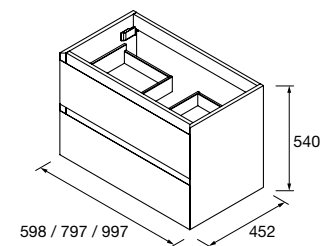

Mueble suspendido de 1 cajón de madera de extracción total con cierre amortiguado, capacidad de 40 kg. Necesita sifón reducido para lavabos integrados. Patas de ABS regulables (20 mm), incluidas.

	Pure	Real	Intense	
	COD.	COD.	COD.	€
600	91356	91357	91358	731
800	91359	91360	91361	838
1000	91362	91366	91367	946