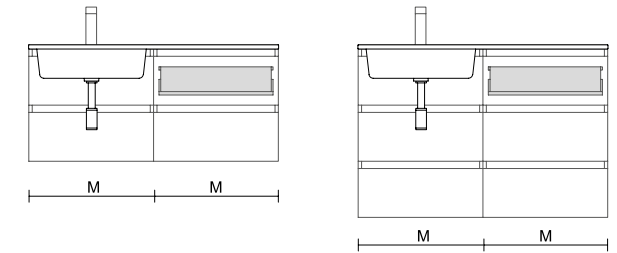

MÓDULO MOMENT 800 1 PUERTA

Módulo reversible de 1 puerta, con bisagras de gran apertura de cierre soft-close. Interiores de madera natural con 2 baldas de cristal regulables.

	Pure	Real	Intense	
	COD.	COD.	COD.	€
250	91452	91453	91454	529
400	91455	91456	91457	635

CAJÓN COMPLETO MADERA

Cajón completo madera de abedul sin salvasifón.

Abedul		
	COD.	€
544	91482	128
743	91483	149
943	91484	172

Cajón superior opcional para composiciones de 2 muebles con lavabo desplazado.

ESTANTE MOMENT 800 ABIERTO

Módulo abierto reversible. Combinable con módulos Moment y espejos. Se sirve en formato kit.

	Pure	Real	Intense	
	COD.	COD.	COD.	€
800	91475	91476	91477	243

BANDEJA ORGANIZADOR

Bandeja organizador apilable para cajón de madera de abedul.

Abedul		
	COD.	€
322	91485	54

CUBO ORGANIZADOR

Cubo organizador apilable para cajón de madera de abedul.

Abedul		
	COD.	€
160	91486	36

REPISA TOALLERO MOMENT

Repisa toallero reversible. Se sirve montado.

	Pure	Real	Intense	
	COD.	COD.	COD.	€
430	91465	91466	91467	211

REPISA ESPEJO (DERECHA)

Repisa para combinar con espejo. Se sirve en formato kit.

	Pure	Real	Intense	
	COD.	COD.	COD.	€
	91468	91470	91472	126

REPISA ESPEJO (IZQUIERDA)

Repisa para combinar con espejo. Se sirve en formato kit.

	Pure	Real	Intense	
	COD.	COD.	COD.	€
	91469	91471	91473	126

Organizadores modulares y apilables en altura.

Ejemplos de organización de cajón.