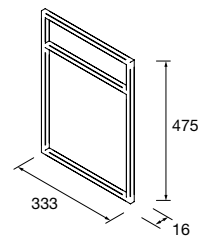

ESTRUCTURA LLOYD BAJA

Estructura metálica tubo cuadrado de 16 mm. combinable con mueble y Compact. Acoples no incluidos, son necesarios 2 acoples para su instalación.

	Blanco mate	Negro mate	
	COD.	COD.	€
333	97718	97721	165