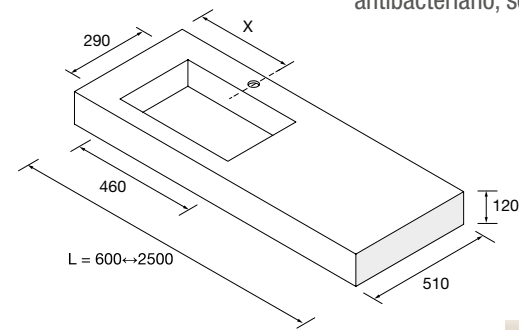

NOTA: Combinable con las series *Modular*.

ENCIMERAS COMPAKT DE 1 POZA INTEGRADA (460) PROFUNDIDAD 510 MM

Encimeras a medida con poza integrada de 460 x 290 y cubeta de abs con tratamiento antibacteriano, soportes con regulación y escuadras de fijación incluidas 105 x 415 mm.