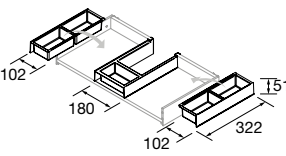

COQUETAS MONTERREY 1 PUERTA D

Coqueta de 1 puerta de apertura derecha y cierre con freno. Balda de madera regulable en altura, interiores Onix