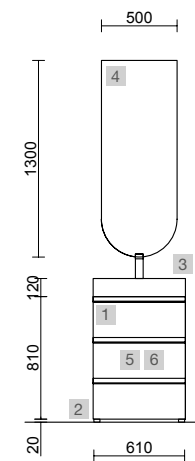

COD.	DESCRIPCIÓN	€
COMPOSICIÓN DE 600		
1	102748 Mueble SPIRIT 600 White cotton 3 cajones metálicos con freno 598 x 810 x 450 mm	510
2	90986 Tirador SPIRIT 600 Blanco soft x 3	48
3	83819 Juego 4 patas Cromo brillo 100 mm	15
4	26783 Lavabo CONSTANZA 610 Porcelana blanca sin sifón y desagüe clicker 610 x 20 x 460 mm	123
PRECIO TOTAL DEL CONJUNTO		696

OPCIONALES		
COD.	DESCRIPCIÓN	€
5	20741 Espejo REFLEXO 1000 horizontal vertical luz led (4,4 W/m - 4000°K) IP 44 1000 x 600 mm	342
6	23028 Toallero doble JAZZ Blanco fondo 45 y 50 385 x 125 x 68 mm	62
7	103973 Sifón POSYX Latón cromado	45
8	102304 Válvula clicker FLOW Cromo	55

AUXILIARES		
COD.	DESCRIPCIÓN	€
9	96974 Pilar suspendido ALLIANCE White cotton izquierdo / derecho 1 puerta espejo con tirador y soft close 350 x 1600 x 349 mm	473