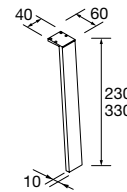

JUEGO 2 PATAS KLIM 230 / 330

Juego de 2 patas opcionales de aluminio para mueble en 3 acabados disponibles, altura 230/330mm.

	Blanco	Negro	Inox	€
	COD.	COD.	COD.	
230	84135	84136	84137	23
330	84131	84132	84134	29