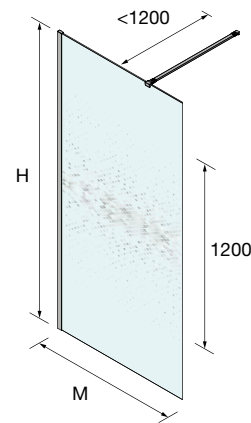

Conector 2 soportes

Perfil angular unión fijo/fijo

Soporte a techo

Soporte a pared

Perfil a suelo para cristal fijo de 8 mm

SERIE HEAVEN
Walk-in ducha

FIJO CON SERIGRAFIA EN CRISTAL TRANSPARENTE

MAMPARA WALK IN ESPECIAL SERIGRAFIA DECO 4						
MEDIDAS	ALTURA (H)	Nº EMBALAJES	ACABADO	DECO 4		
				COD.	€	
200 - 400	1500 - 1950	1	Plata brillo	25671	426	
401 - 600	1500 - 1950	1	Plata brillo	25672	479	
601 - 800	1500 - 1950	1	Plata brillo	25673	566	
801 - 1000	1500 - 1950	1	Plata brillo	25674	669	
1001 - 1200	1500 - 1950	1	Plata brillo	25675	757	
1201 - 1400	1500 - 1950	1	Plata brillo	25676	826	