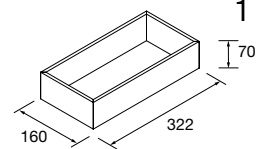

ORGANIZADOR DE CAJÓN 1 HUECO

Negro		
COD.		€
322	104592	37