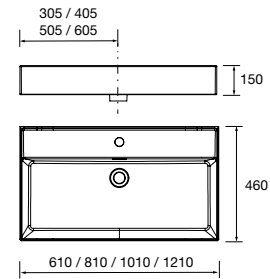

Lavabo VENETO 610 Porcelana blanca
una poza sin sifón ni desagüe clicker
610 x 120 x 460 mm

23400 205 €

Lavabo VENETO 810 Porcelana blanca
una poza sin sifón ni desagüe clicker
810 x 120 x 460 mm

23401 215 €

Lavabo VENETO 1010 Porcelana blanca
una poza sin sifón ni desagüe clicker
1010 x 120 x 460 mm

23397 249 €

Lavabo VENETO 1210 Porcelana blanca
una poza sin sifón ni desagüe clicker
1210 x 120 x 460 mm

24177 386 €