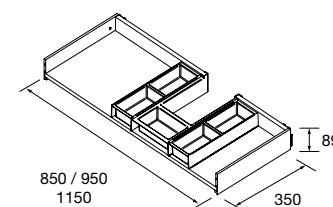

CAJÓN METÁLICO COMPLETO CON SALVASIFÓN IZQUIERDO

Cajón metálico extracción total con salvasisfón, con cierre amortiguado e interior acabado Onix.

onix		
M	COD.	€
900	103629	158
1000	103418	168
1200	103420	188