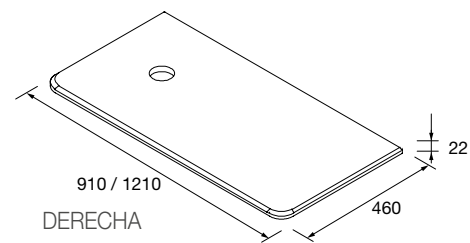

ENCIMERAS (PIEDRA COMPACTA)

Encimera Uniq de piedra compacta natural, 3 pretaladrados para elegir posición de grifo según lavabo.

	Calacatta	Negro marquina	
	COD.	COD.	€
600	95083	95079	355
800	95084	96795	375