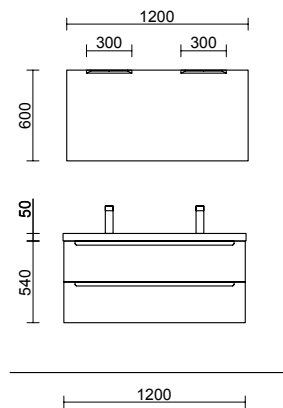

1312€

1473€

Mueble Blue Fog • Lavabo Toscana • Espejo Louis