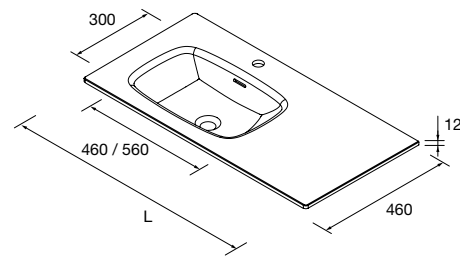

LAVABO LAGO

Datos necesarios para hacer el pedido

Terminaciones disponibles

LAVABOS SOLID 12 MM A MEDIDA Y CON MECANIZADO (1 POZA 460)

Lavabos de solid surface de espesor 12 mm. longitud a medida hasta 2000 mm, con mecanizado para 1 - 2 pozas y taladro para el grifo y terminación de esquina deseada.