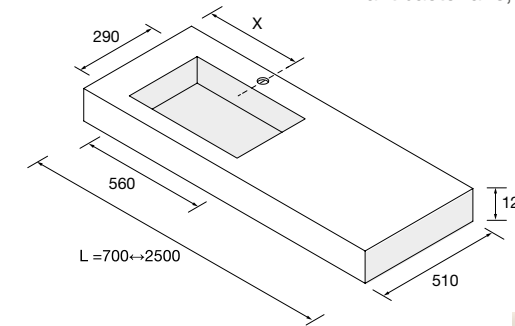

NOTA: Combinable con las series *Modular*.

ENCIMERAS COMPAKT DE 1 POZA INTEGRADA (560) PROFUNDIDAD 510 MM

Encimeras a medida con poza integrada de 560 x 290 y cubeta de abs con tratamiento antibacteriano, soportes con regulación y escuadras de fijación incluidas 105 x 415 mm.