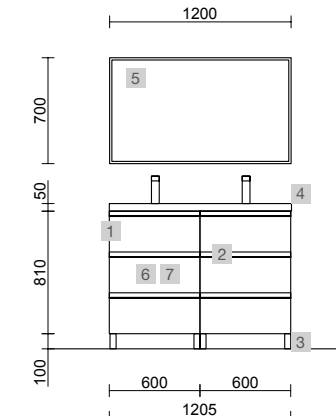

COD.	DESCRIPCIÓN	€	OPCIONALES	COD.	DESCRIPCIÓN	€
COMPOSICIÓN DE 1000						
1	102759 Mueble SPIRIT 700 Nogal Maya 3 cajones metálicos con freno 697 x 810 x 450 mm	480	5	91132 Espejo OASIS 1000 circular Ø 1000 mm	129	
2	103153 Coqueta ALLIANCE 300 Nogal Maya izquierdo / derecho 1 puerta apertura push 300 x 810 x 450 mm	215	6	91238 Aplique GILDA 90 x 2 (5 W- 4000*) IP44 Ø 90 mm	104	
3	83425 Juego 4 patas Negro mate 100 mm	15	7	103973 Sifón POSYX Latón cromado	45	
4	97062 Lavabo CONSTANZA 1000 coqueta a la izquierda Porcelana blanca sin sifón ni desagüe clicker, para mueble de 1000 1010 x 20 x 460 mm	259	8	102306 Válvula clicker FLOW Negro mate	55	
PRECIO TOTAL DEL CONJUNTO		969