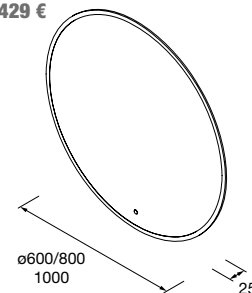

- **Espejo GLOBE 600 Dorado**
  circular con luz led y sensor (12 W- 5700°K) IP44
  Ø 600 mm
  97618 342 €
- **Espejo GLOBE 800 Dorado**
  circular con luz led y sensor (10 W- 5700°K) IP44
  Ø 800 mm
  97636 367 €
- **Espejo GLOBE 1000 Dorado**
  circular con luz led y sensor (20 W- 5700°K) IP44
  Ø 1000 mm
  97639 429 €
- **Espejo GLOBE 600 Blanco**
  circular con luz led y sensor (12 W- 5700°K) IP44
  Ø 600 mm
  97604 342 €
- **Espejo GLOBE 800 Blanco**
  circular con luz led y sensor (10 W- 5700°K) IP44
  Ø 800 mm
  97634 367 €
- **Espejo GLOBE 1000 Blanco**
  circular con luz led y sensor (20 W- 5700°K) IP44
  Ø 1000 mm
  97637 429 €
- **Espejo GLOBE 600 Negro**
  circular con luz led y sensor (12 W- 5700°K) IP44
  Ø 600 mm
  97614 342 €
- **Espejo GLOBE 800 Negro**
  circular con luz led y sensor (10 W- 5700°K) IP44
  Ø 800 mm
  97635 367 €
- **Espejo GLOBE 1000 Negro**
  circular con luz led y sensor (20 W- 5700°K) IP44
  Ø 1000 mm
  97638 429 €

- Espejo MOON 600
  circular con luz led (4,8 W- 4000°K.) IP44
  Ø 600 mm
  91120 285 €
- Espejo MOON 800
  circular con luz led (4,4 W/m - 4000°K.) IP44
  Ø 800 mm
  83963 316 €
- Espejo MOON 1000
  circular con luz led (4,4 W/m - 4000°K.) IP44
  Ø 1000 mm
  83964 352 €