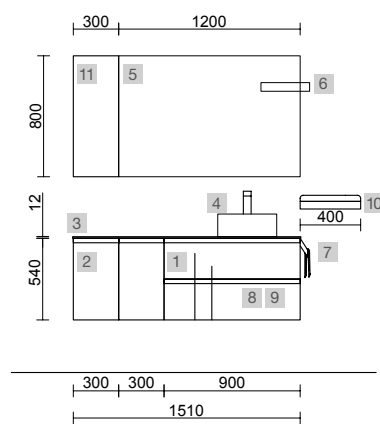

MAM 1500/I MACCHIATO

COD.	DESCRIPCIÓN	€
COMPOSICIÓN DE 1500		
1	83861 Mueble suspendido MAM 900 Macchiato izquierdo, 2 cajones metálicos con freno 897 x 540 x 505 mm	1046
2	83871 Coqueta suspendida MAM 300 Macchiato x 2 izquierda 1 puerta con freno 300 x 540 x 404 mm	510
3	97388 Encimera MAM 1500 izquierda Mármol blanco para lavabo de posar 1510 x 12 x 510 mm	589
4	97647 Lavabo de posar BICA Solid surface blanco mate sin sifón ni desagüe clicker Ø 390 x 105 mm	252
PRECIO TOTAL DEL CONJUNTO		2397

OPCIONALES		
COD.	DESCRIPCIÓN	€
5	87584 Espejo SENA 1200 horizontal luna 5 mm 1200 x 800 mm	142
6	97640 Aplique JUDI (5 W- 5700*K)	49
7	23028 Toallero doble JAZZ Blanco fondo 45 y 50 385 x 125 x 68 mm	62
8	103973 Sifón POSYX Latón cromado	45
9	102303 Válvula abierta FLOW Cromo	52

AUXILIARES		
COD.	DESCRIPCIÓN	€
10	82333 Repisa barandilla 400 Solid surface blanco mate 400 x 88 x 120 mm	98
11	96941 Módulo ALLIANCE 300 White cotton izquierdo / derecho 1 puerta apertura push 300 x 800 x 162 mm	208