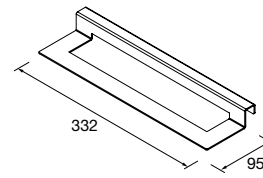

TOALLERO LLOYD

Toallero de chapa metálico. Espesor 2 mm.

Blanco mate	Negro mate	
COD.	COD.	€
97657	97664	85