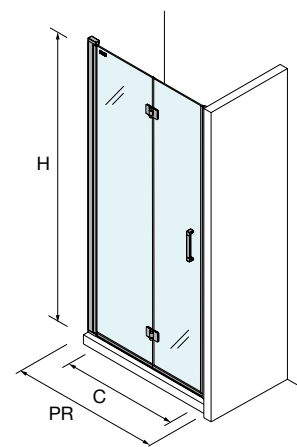

SERIE ODENSE
Frontal entre paredes

PUERTA ABATIBLE / PLEGABLE

- Vidrio templado de seguridad de 6 mm.
- Acabado de vidrio templado estándar, transparente.
- Tratamiento anti-cal incluido.
- Color de la periferia, plata brillo.
- Sistema de apertura, puerta abatible 90°.
- Tipo de cierre, perfil magnético.
- Compensación, 40 mm frontal / 20 mm lateral fijo.
- Reversible.
- Asas incluidas.
- Fabricación estándar.
- Altura: 2030 mm.