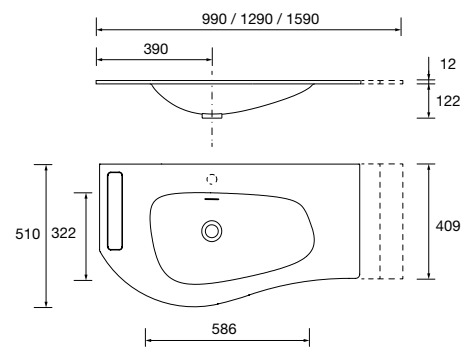

Acabado brillo

TALADRO PARA GRIFO OPCIONAL

Descarga la hoja de pedido

Lavabo MAM, con taladro para el grifo (Carga mineral brillo)

COD.	€	COD.	€	COD.	€	COD.	€
83876	247	83877	247	83878	303	83879	303

Lavabo MAM, con opción de taladro para el grifo (Solid Surface)

COD.	€	COD.	€	COD.	€	COD.	€	COD.	€	COD.	€
87592	398	87593	398	87594	491	87595	491	91122	635	91123	635

Acabado mate

TALADRO PARA GRIFO OPCIONAL

Descarga la hoja de pedido

Lavabo MAM, con taladro para el grifo (Carga mineral mate)

COD.	€	COD.	€	COD.	€	COD.	€
83945	247	83946	247	83947	303	83948	303

Lavabo MAM con toallero (Solid Surface)

COD.	€	COD.	€	COD.	€	COD.	€	COD.	€	COD.	€
97395	458	97398	458	97396	581	97399	581	97397	725	97400	725