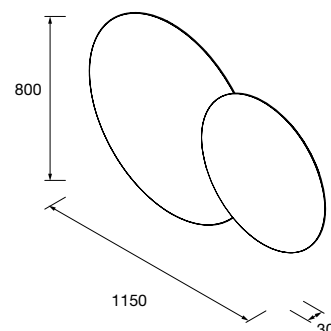

- Espejo DOPPIO
  circular doble con luz led (20 W- 4000°K.) IP44
  1150 x 800 mm
  103355 395 €