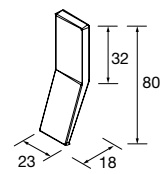

JUEGO 2 UNIDADES TIRADOR UNIIQ

Juego de 2 tiradores para mueble y pilar UniiQ en diferentes acabados. No incluidos en mueble ni en pilar.

Blanco	Negro	Cromo	
COD.	COD.	COD.	€
24719	24720	24721	15