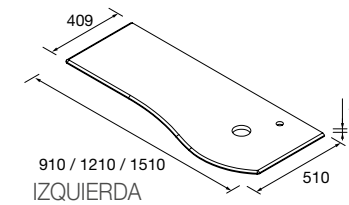

Solid surface blanco mate		Pizarra negra		Mármol blanco		Terrazo natura	
	COD.	€	COD.	€	COD.	€	COD.	€
900	83881	346	96748	396	97382	396	103290	396
1200	83883	379	96749	439	97387	439	103291	439
1500	91127	519	96750	589	97388	589	103292	589

ENCIMERAS MAM CON TOALLERO DERECHA

Encimera para mueble MAM con toallero con opción de mecanizado para lavabo y grifo. Se necesita rellenar hoja de pedido.