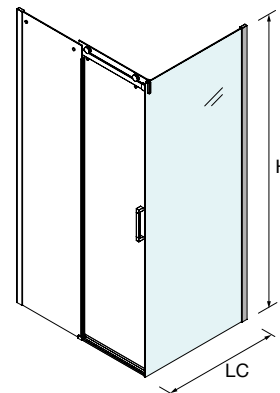

LATERAL FIJO

Stock	PLATO	LATERAL FIJO (LC)	ALTURA (H)	Nº EMBALAJES	ACABADO	COD.	€	
	700	675 - 695	1950	1	Plata brillo	22458	260	
	800	775 - 795	1950	1	Plata brillo	22459	271	
	900	875 - 895	1950	1	Plata brillo	22460	283	

LATERALES FIJOS ESPECIALES / para frontales de ducha

Bajo pedido	MEDIDAS	LATERAL FIJO (LC)	ALTURA (H)	Nº EMBALAJES	ACABADO	COD.	€	
	120 - 600	120 - 600	1500 - 2000	1	Plata brillo	25739	260	
	601 - 800	601 - 800	1500 - 2000	1	Plata brillo	25740	271	
	801 - 1000	801 - 1000	1500 - 2000	1	Plata brillo	25741	306	
	1001 - 1200	1001 - 1200	1500 - 2000	1	Plata brillo	25742	329	

OPCIONALES

Stock	COD.	DESCRIPCIÓN	€
	22770	Ultra-protect (tratamiento antical)	41