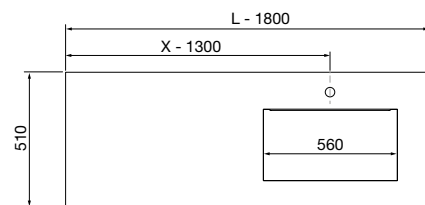

COMPAKT 1800 CEMENTO

COD.	DESCRIPCIÓN	€
COMPOSICIÓN DE 1800		
1	83410 Encimera COMPAKT 51 Cemento de 1601 hasta 1800 mm, con 1 poza grande integrada 1601 - 1800 x 510 x 120 mm	1224
PRECIO TOTAL DEL CONJUNTO		1224
OPCIONALES		
COD.	DESCRIPCIÓN	€
2	83964 Espejo MOON 1000 circular con luz led (4,4 W/m - 4000°K) IP44 Ø 1000 mm	352
3	103975 Sifón SMART Latón cromado	65
4	102303 Válvula abierta FLOW Cromo	52
AUXILIARES		
COD.	DESCRIPCIÓN	€
5	97428 Encimera a medida White cotton de 1801 hasta 2000 para mueble y coqueta, con o sin mecanizado 1801 - 2000 x 16 x 460 mm	259
6	96398 Coqueta suspendida SPIRIT 1000 White cotton x 2 1 cajón metálico con freno 997 x 270 x 450 mm	740
7	90973 Tirador SPIRIT 1000 Anodizado brillo x 2	54