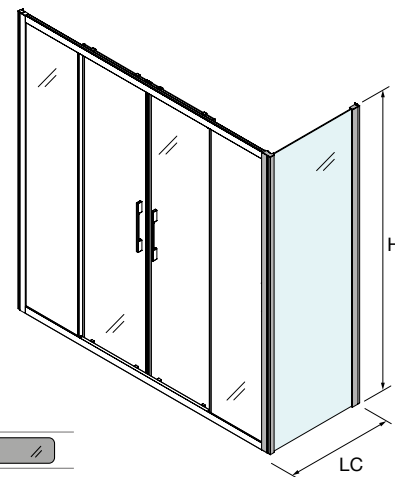

LATERALES FIJOS / para frontales de ducha

Stock	PLATO	LATERAL FIJO (LC)	ALTURA (H)	Nº EMBALAJES	ACABADO	COD.	€	
	Transparente							
	700	665 - 690	1950	1	Plata brillo	16902	275	
	800	765 - 790	1950	1	Plata brillo	16903	278