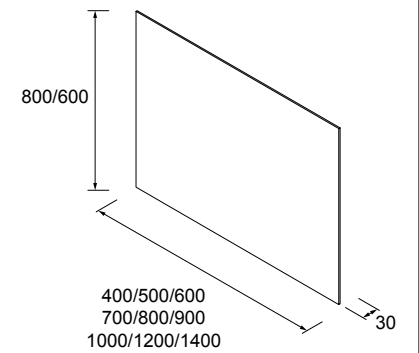

Espejo OVALO
horizontal vertical
500 x 1000 mm
103357 99 €