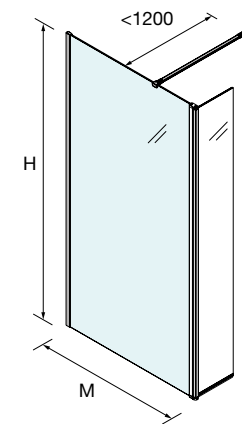

SERIE HEAVEN
Walk-in ducha

FIJO + ABATIBLE, A MEDIDA

- Vidrio templado de seguridad de 8 mm.
- Acabado de vidrio templado estándar, transparente.
- Tratamiento anti-cal incluido.
- Color de la periferia, plata brillo, negro mate.
- Compensación, 10 mm.
- Reversible.
- Tensor incluido.
- Fabricación especial.
- Altura: 1950 mm.

WALK-IN ESPECIALES						
						Transparente
MEDIDAS	ALTURA (H)	Nº EMBALAJES	ACABADO	COD.	€	
200 - 400	1500 - 1950	1	Plata brillo	25647	295	
401 - 600	1500 - 1950	1	Plata brillo	25648	331	
601 - 800	1500 - 1950	1	Plata brillo	25649	391	
801 - 1000	1500 - 1950	1	Plata brillo	25650	462	
1001 - 1200	1500 - 1950	1	Plata brillo	25651	522	
1201 - 1400	1500 - 1950	1	Plata brillo	25652	569	

ABATIBLES PARA COMBINAR CON FIJOS ESPECIALES						
						Transparente
MEDIDAS (A)	ALTURA (H)	Nº EMBALAJES	ACABADO	COD.	€	
300	1950	1	Plata brillo	24550	191	
400	1950	1	Plata brillo	25407	215