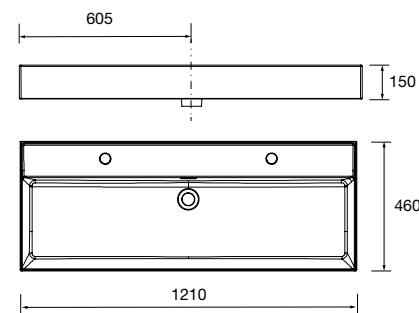

Lavabo VENETO 1210 Porcelana blanca
una poza, dos grifos sin sifón ni
desagüe clicker
1210 x 120 x 460 mm

23399 386 €