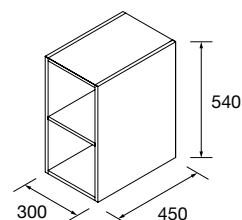

Lavabos 40
(Porcelana blanca)

	510/C	710/C	€
	COD.	COD.	
	21564	97070	125 / 143

Lavabos 35
(Porcelana blanca)

	510/C	710/C	€
	COD.	COD.	
	97069	19324	119 / 135

COQUETA SUSPENDIDA ALLIANCE 2 HUECOS

Coqueta suspendida de 2 huecos.
Combinable con series:
Spirit / Monterrey