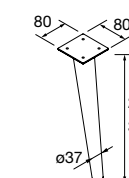

JUEGO 2 PATAS DANNA 230 / 330

Juego de 2 patas opcionales de madera para mueble en 3 acabados disponibles, altura 230/330mm.

	Blanco	Negro	Pino	
	COD.	COD.	COD.	€
230	84141	84142	84143	25
330	84138	84139	84140	30