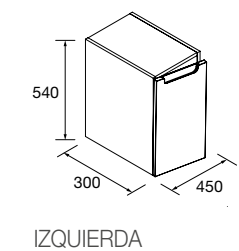

COQUETA MAM 1 PUERTA I

Coqueta de 1 puerta de apertura izquierda y cierre con freno. Interiores Onix.

	White cotton	Black velvet	Antracita mate	Macchiato	Blue fog	Night blue	Green forest	
	COD.	COD.	COD.	COD.	COD.	COD.	COD.	€
300	83875	91033	96742	83871	83872	83874	96741	255

original E-05 5