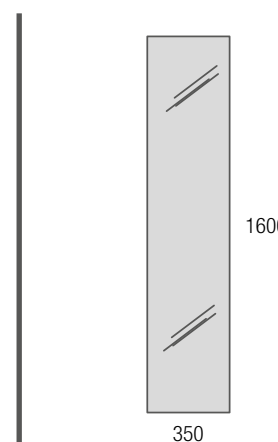

PILAR 1600 1 PUERTA ESPEJO

ESPECIFICACIONES