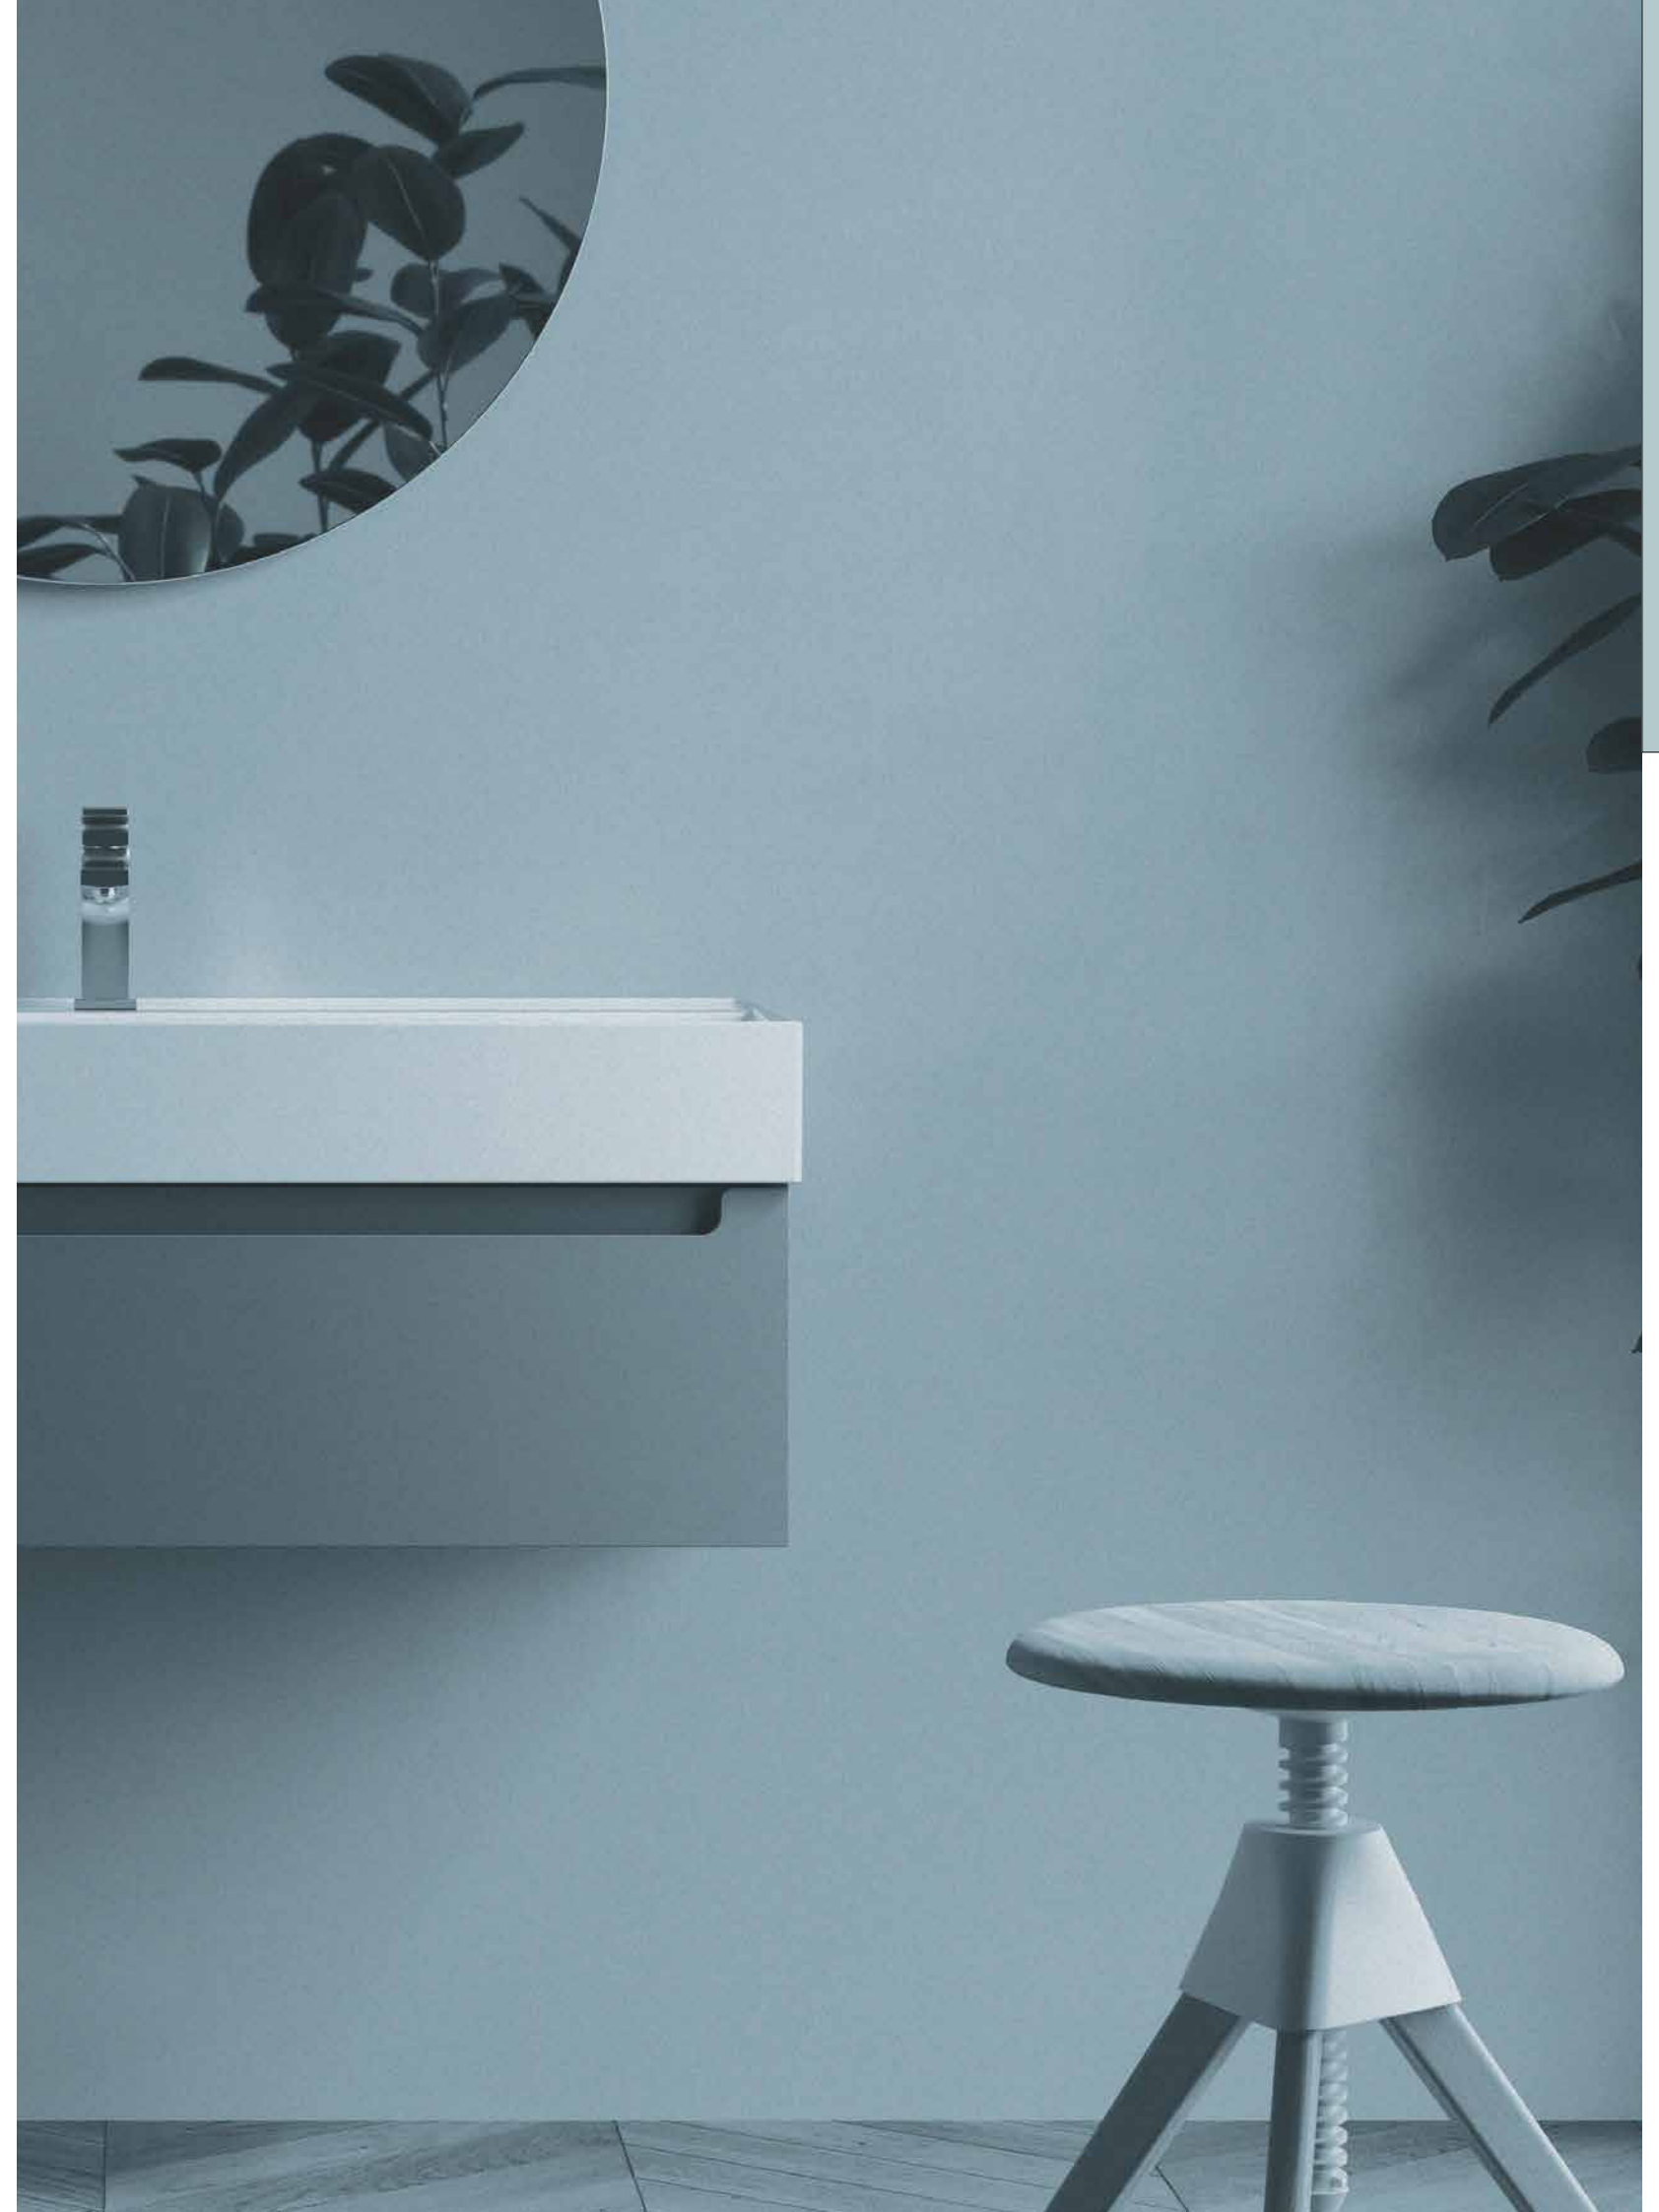

Mueble Terracota • Encimera Terrazo • Lavabo Carla Clay • Tirador Lina Inox • Espejo Moon

MONTERREY 1000/I BLANCO BRILLO

COD.	DESCRIPCIÓN	€
COMPOSICIÓN DE 1000		
1	26681 Mueble suspendido MONTERREY 1000 Blanco brillo 2 cajones metálicos con freno 997 x 540 x 450 mm	630
2	103418 Cajón completo METALICO onix cajón superior para mueble de 1000 mm con salva sifón de fondo 45 950 x 90 x 350 mm	168
3	97062 Lavabo CONSTANZA 1000 coqueta a la izquierda Porcelana blanca sin sifón ni desagüe clicker, para mueble de 1000 1010 x 20 x 460 mm	259
4	84126 Juego 2 patas DEVA Negro 330 mm	55
PRECIO TOTAL DEL CONJUNTO		1112