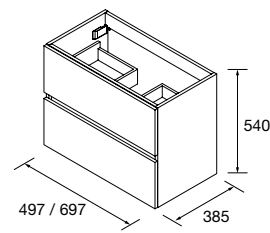

MUEBLE SUSPENDIDO FUSION LINE 2 CAJONES FONDO 400 MM
Mueble suspendido de 2 cajones de madera con cierre amortiguado e interiores acabado Onix.

	Natural	Roble África	Pino bahía	€
	COD.	COD.	COD.	
500	96680	96681	96682	285
700	96695	96696	96697	300

	Blanco brillo	White cotton	Black velvet	€
	COD.	COD.	COD.	
500	96677	96678	96679	295
700	96688	96689	96694	310