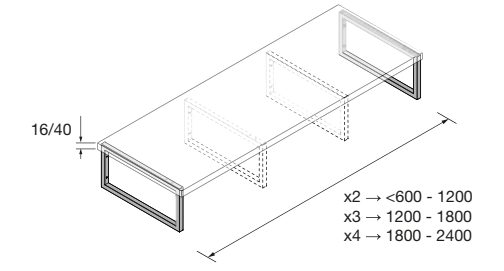

SOPORTE ENCIMERA TOALLERO

	Blanco	Negro	Cromo	€
	COD.	COD.	COD.	€
420	89603	91492	91493	125