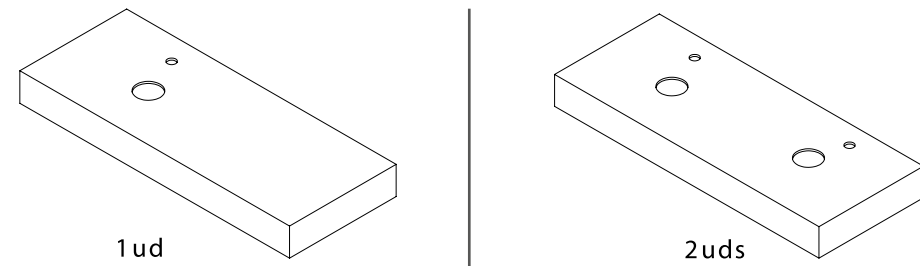

Descarga y rellena la hoja de pedido interactiva.

www.salgar.net