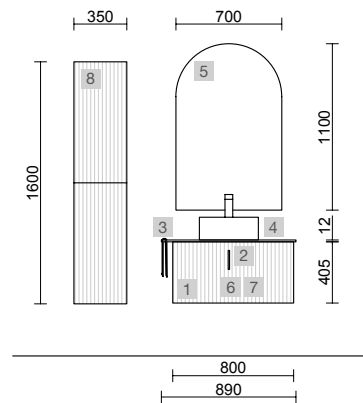

COD.	DESCRIPCIÓN	€	OPCIONALES	COD.	DESCRIPCIÓN	€
COMPOSICIÓN DE 800						
1	102242 Mueble suspendido BIBA 800 White cotton 1 cajón metálico con freno 797 x 405 x 450 mm	405	5	97644 Espejo EMILE 700 horizontal vertical con luz led (20 W- 5700°K) IP44 700 x 1100 mm	407	
2	103334 Tirador FIBI Negro mate 126 X 10 X 25 mm	17	6	103973 Sifón POSYX Latón cromado	45	
3	24465 Encimera Solid surface blanco mate de 811 hasta 1010 para mueble y coqueta, con o sin mecanizado 811 - 1010 x 12 x 460 mm	295	7	102305 Válvula abierta FLOW Negro mate	52	
4	97647 Lavabo de posar BICA Solid surface blanco mate sin sifón ni desagüe clicker Ø 390 x 105 mm	252	AUXILIARES			
PRECIO TOTAL DEL CONJUNTO 969						
OPCIONALES						
8	102250 Pilar suspendido BIBA White cotton izquierdo / derecho 2 puertas apertura push 350 x 1600 x 349 mm	455				

COD.	DESCRIPCIÓN	€	OPCIONALES	COD.	DESCRIPCIÓN	€
COMPOSICIÓN DE 600						
1	102979 Mueble suspendido BIBA 600 Green forest 1 cajón metálico con freno 598 x 405 x 450 mm	385	5	91120 Espejo MOON 600 circular con luz led (4,8 W- 4000°K.) IP44 Ø 600 mm	285	
2	103335 Tirador FIBI Brass 126 X 10 X 25 mm	17	6	103973 Sifón POSYX Latón cromado	45	
3	102266 Encimera Terrazo natura para mueble y coqueta, sin mecanizado 600 x 12 x 460 mm	245	7	102305 Válvula abierta FLOW Negro mate	52	
4	103315 Lavabo de posar BICA Solid surface green forest sin sifón ni desagüe clicker Ø 390 x 105 mm	299				
PRECIO TOTAL DEL CONJUNTO 946