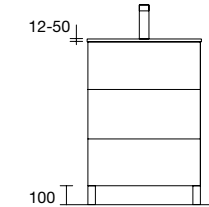

JUEGO 2 PATAS CROMO

Juego de 2 patas cromadas altura 330. 30 x 30 x 330 mm

Cromo	
COD.	€
23899	25

JUEGO 2 PATAS UNIIQ 230 / 330

Juego de 2 patas opcionales metálicas para mueble en 3 acabados disponibles, altura 230/330mm.