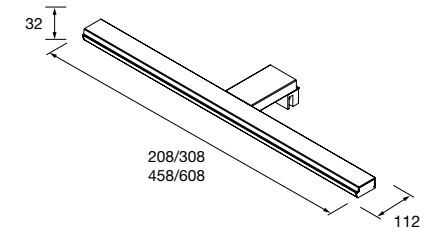

Aplique PANDORA 308
cromo brillo luz led (8 W - 4000°K) IP 44
sujeción multienganche
308 x 112 x 32 mm
26784 72 €

Aplique PANDORA 458
cromo brillo luz led (10 W - 4000°K) IP 44
sujeción multienganche
458 x 112 x 32 mm
26785 96 €