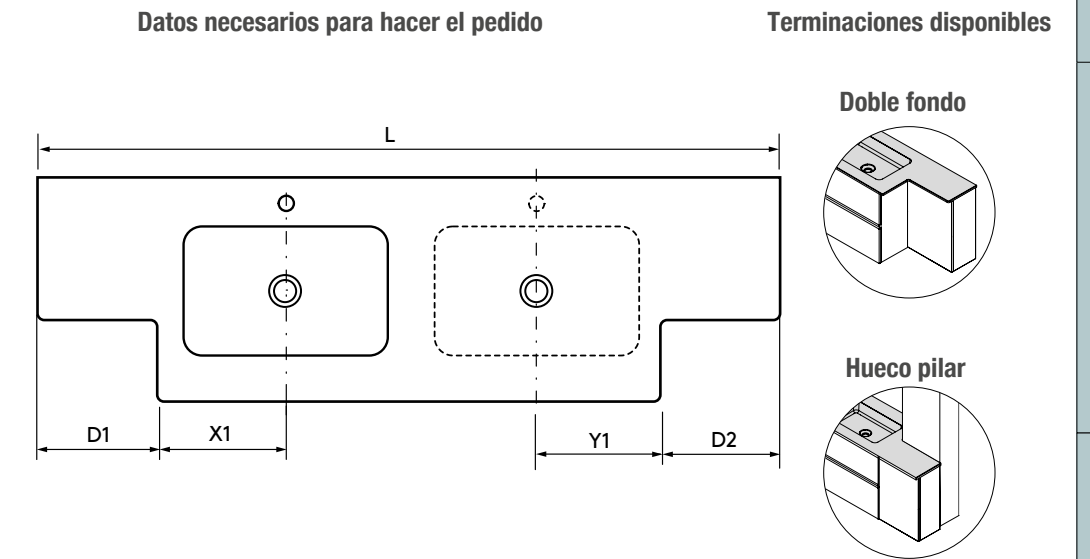

Descarga la hoja de pedido

LAVABO NAILA

LAVABO NAILA

LAVABOS SOLID NAILA 12 MM A MEDIDA Y CON MECANIZADO 1 POZA

Lavabos de solid surface de espesor 12 mm. longitud a medida hasta 2400 mm, con mecanizado para 1 - 2 pozas y taladro para el grifo y terminación de esquina deseada.