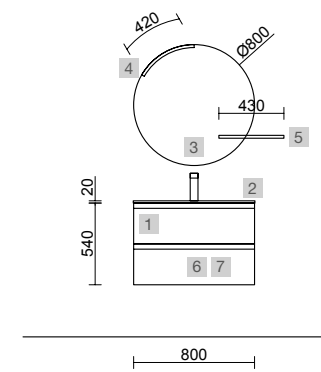

COD.	DESCRIPCIÓN	€	OPCIONALES	COD.	DESCRIPCIÓN	€
COMPOSICIÓN DE 800						
1	91372 Mueble suspendido MOMENT 800 Real 2 cajones con uñero y freno 797 x 540 x 452 mm	1075	3	91131 Espejo OASIS 800 circular Ø 800 mm	99	
2	26781 Lavabo CONSTANZA 810 Porcelana blanca sin sifón y desagüe clicker 810 x 20 x 460 mm	151	4	103350 Aplique CIRCUS 420 (10,8 W - 4000°K) IP 44 420 mm	154	
PRECIO TOTAL DEL CONJUNTO		1226	5	91470 Repisa MOMENT 430 derecha Real 430 x 137 x 89 mm	126	
			6	103973 Sifón POSYX Latón cromado	45	
			7	102306 Válvula clicker FLOW Negro mate	55