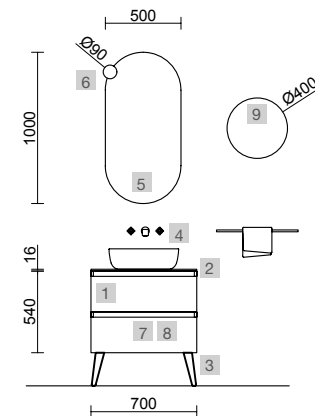

SPiRiT 600 BLUE FOG

COD.	DESCRIPCIÓN	€
COMPOSICIÓN DE 600		
1	103425 Coqueta suspendida SPIRiT 600 Blue fog 1 cajón metálico con freno 598 x 270 x 450 mm	290
2	90986 Tirador SPIRiT 600 Blanco soft	16
3	97495 Encimera Solid surface blanco mate x 2 para mueble y coqueta, sin mecanizado 600 x 12 x 460 mm	390
4	91495 Soporte Blanco x 2 30 x 200 x 440 mm	264
5	26536 Lavabo de posar BOL Solid surface blanco mate sin sifón ni desagüe clicker Ø 390 x 140 mm	252
PRECIO TOTAL DEL CONJUNTO		1212

OPCIONALES		
COD.	DESCRIPCIÓN	€
6	91120 Espejo MOON 600 circular con luz led (4,8 W- 4000°K.) IP44 Ø 600 mm	285
7	103975 Sifón SMART Latón cromado	65
8	102303 Válvula abierta FLOW Cromo	52
AUXILIARES		
COD.	DESCRIPCIÓN	€
9	96948 Módulo ALLIANCE 300 Blue fog izquierdo / derecho 1 puerta apertura push 300 x 800 x 162 mm	208

SPiRiT 700 NIGHT BLUE

COD.	DESCRIPCIÓN	€
COMPOSICIÓN DE 700		
1	103459 Mueble suspendido SPIRiT 700 Night blue 2 cajones metálicos con freno 697 x 540 x 450 mm	410
2	96840 Encimera Black velvet para mueble y coqueta, sin mecanizado 707 x 16 x 460 mm	74
3	24717 Juego 2 patas UNIIQ Negro 230 mm	39
4	102282 Lavabo de posar CARLA 45 Porcelana denim sin sifón ni desagüe clicker 455 x 325 x 135 mm	269
PRECIO TOTAL DEL CONJUNTO		792

OPCIONALES		
COD.	DESCRIPCIÓN	€
5	103357 Espejo OVALO horizontal vertical 500 x 1000 mm	99
6	91238 Aplique GILDA 90 (5 W- 4000°K) IP44 Ø 90 mm	52
7	103973 Sifón POSYX Latón cromado	45
8	102305 Válvula abierta FLOW Negro mate	52
AUXILIARES		
COD.	DESCRIPCIÓN	€
9	103356 Espejo OASIS 400 circular Ø 400 mm	69