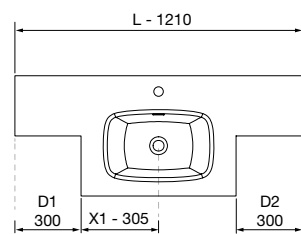

OPCIONALES		
COD.	DESCRIPCIÓN	€
4	16908 Espejo SENA 600 horizontal vertical luna 5 mm 600 x 800 mm	88
5	97640 Aplique JUDI (5 W- 5700ºK)	49
6	103973 Sifón POSYX Latón cromado	45
7	102304 Válvula clicker FLOW Cromo	55

AUXILIARES		
COD.	DESCRIPCIÓN	€
8	96930 Módulo ALLIANCE 300 Natural izquierdo / derecho 1 puerta apertura push 300 x 400 x 162 mm	167