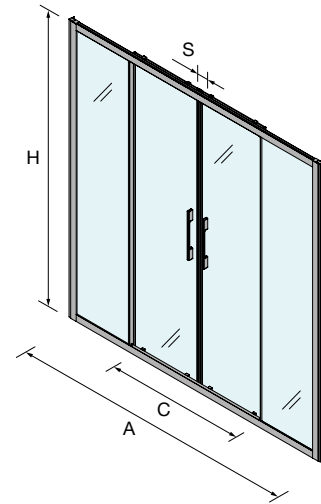

SERIE CLEAR
Frontal entre paredes con lateral

CORREDERA 2 PUERTAS / 2 FIJOS CON LATERAL FIJO

- Vidrio templado de seguridad de 6 mm.
- Acabado de vidrio templado estándar, transparente.
- Acabado de vidrio templado especial, transparente y fumé.
- Color de la periferia, plata brillo.
- Sistema de apertura, puerta corredera.
- Tipo de cierre, goma magnética.
- Compensación, 50 mm frontal / 25 mm lateral fijo.
- Reversible.
- Asas incluidas.
- Fabricación estándar.
- Fabricación especial.
- Altura: 1500 - 2000 mm.
- Rodamiento regulable.

FRONTAL DUCHA

Stock	PLATO	MEDIDAS (A)	ACCESO (C)	SOLAPE (S)	ALTURA (H)	Nº EMBALAJES	ACABADO	COD.	€	
	Transparente									
	1500	1440 - 1490	595	25	1950	1	Plata brillo	16776	531	
	1550	1490 - 1540	618	25	1950	1	Plata brillo	17039	535	
	1600	1540 - 1590	640	25	1950	1	Plata brillo	16777	535	
	1650	1590 - 1640	663	25	1950	1	Plata brillo	17040	543	
	1700	1640 - 1690	685	25	1950	1	Plata brillo	16778	543	
	1750	1690 - 1740	708	25	1950	1	Plata brillo	17041	550	
	1800	1740 - 1790	730	25	1950	1	Plata brillo	16779	550