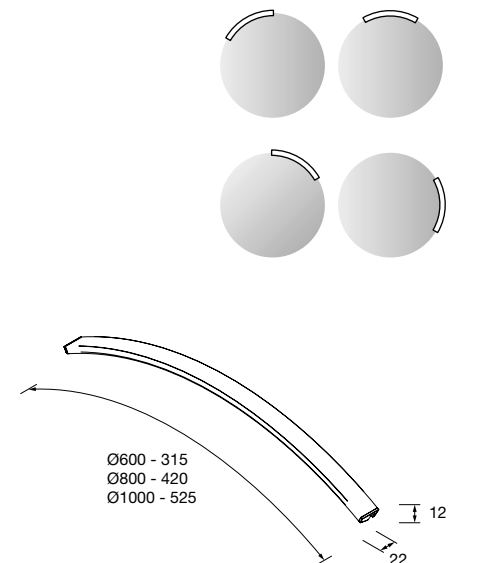

Aplique JUDI
(5 W- 5700°K)
97640 49 €