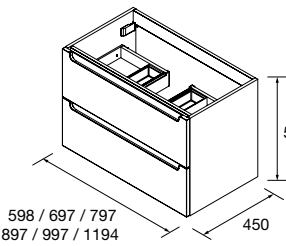

MUEBLE SUSPENDIDO MONTERREY 2 CAJONES

Mueble suspendido de 2 cajones metálicos extracción total, interiores Onix y cierre con freno. Organizador de cajón incluido, con 2 bandejas extraíbles