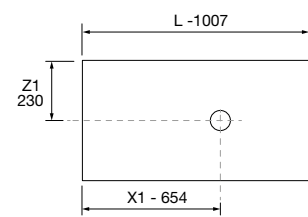

MOMENT 1000 INTENSE

COD.	DESCRIPCIÓN	€
COMPOSICIÓN DE 1000		
1	91367 Mueble suspendido MOMENT 1000 Intense 1 cajón con uñero y freno 997 x 356 x 452 mm	946
2	91423 Encimera Intense hasta 1000 para mueble y coqueta, con o sin mecanizado <1000 x 19 x 460 mm	312
3	102283 Lavabo de posar CARLA 45 Porcelana Hunter sin sifón ni desagüe clicker 455 x 325 x 135 mm	269
PRECIO TOTAL DEL CONJUNTO		1527
OPCIONALES		
COD.	DESCRIPCIÓN	€
4	103357 Espejo OVALO horizontal vertical 500 x 1000 mm	99
5	97640 Aplique JUDI (5 W- 5700°K)	49
6	102305 Válvula abierta FLOW Negro mate	52
7	103973 Sifón POSYX Latón cromado	45
AUXILIARES		
COD.	DESCRIPCIÓN	€
8	91467 Repisa toallero MOMENT 430 Intense con toallero 430 x 125 x 125 mm	211
9	91457 Módulo MOMENT 400 Intense x 2 1 puerta izquierda / derecha con freno 400 x 800 x 181 mm	1270

Moment

Revoir

mam

Unitiq

COMPAKT

TÉCNICAS ORIGINAL