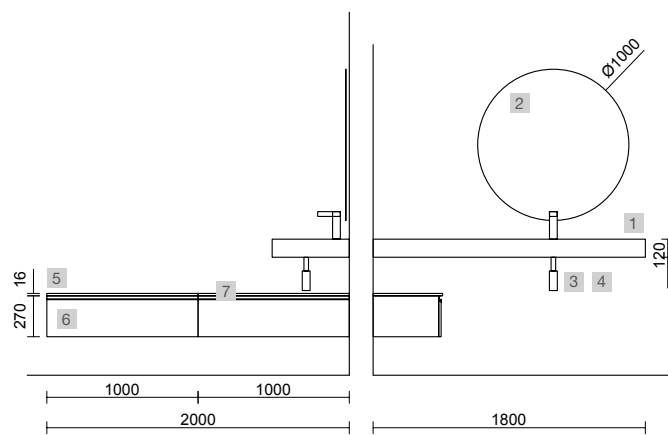

COMPAKT 1800 CEMENTO

COD.	DESCRIPCIÓN	€
COMPOSICIÓN DE 1800		
1	83410 Encimera COMPAKT 51 Cemento de 1601 hasta 1800 mm, con 1 poza grande integrada 1601 - 1800 x 510 x 120 mm	1224
PRECIO TOTAL DEL CONJUNTO		1224
OPCIONALES		
COD.	DESCRIPCIÓN	€
2	83964 Espejo MOON 1000 circular con luz led (4,4 W/m - 4000°K) IP44 Ø 1000 mm	352
3	103975 Sifón SMART Latón cromado	65
4	102303 Válvula abierta FLOW Cromo	52
AUXILIARES		
COD.	DESCRIPCIÓN	€
5	97428 Encimera a medida White cotton de 1801 hasta 2000 para mueble y coqueta, con o sin mecanizado 1801 - 2000 x 16 x 460 mm	259
6	96398 Coqueta suspendida SPIRIT 1000 White cotton x 2 1 cajón metálico con freno 997 x 270 x 450 mm	740
7	90973 Tirador SPIRIT 1000 Anodizado brillo x 2	54