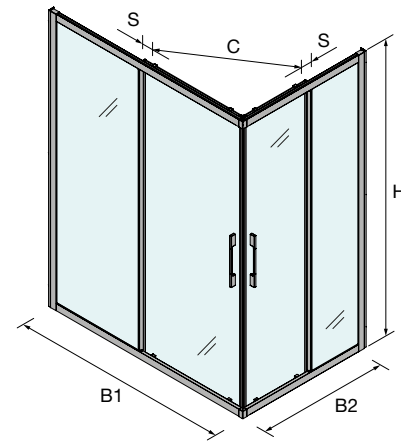

ANGULAR DUCHA

Stock	PLATO	MEDIDAS (B1)	MEDIDA (B2)	ACCESO (C)	SOLAPE (S)	ALTURA (H)	Nº EMBALAJES	ACABADO	COD.	€
	700 x 700	675 - 700	675 - 700	390	25 + 25	1950	1	Plata brillo	16724	478
800 x 800	765 - 790	765 - 790	435	25 + 25	1950	1	Plata brillo	16725	500	
900 x 900	865 - 890	865 - 890	500	25 + 25	1950	1	Plata brillo	16726	522	