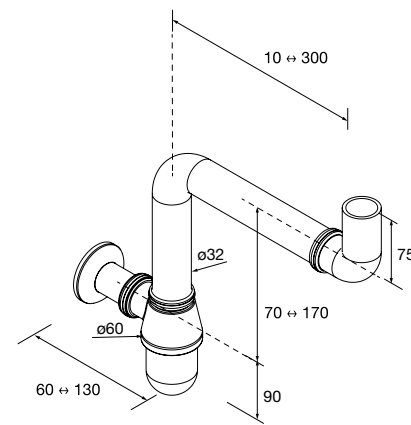

Juego sifón reducido CONEX Blanco
102307 55 €

Sifón CONEX Latón cromado
103976 85 €

- **Espejo MITO CURVE 600**
circular con luz led (7 W - 4000°K) IP-44
Ø 600 mm
103358 394 €
- **Espejo MITO CURVE 800**
circular con luz led (7 W - 4000°K) IP-44
Ø 800 mm
103359 434 €
- **Espejo MITO CURVE 1000**
circular con luz led (7 W - 4000°K) IP-44
Ø 1000 mm
103360 554 €