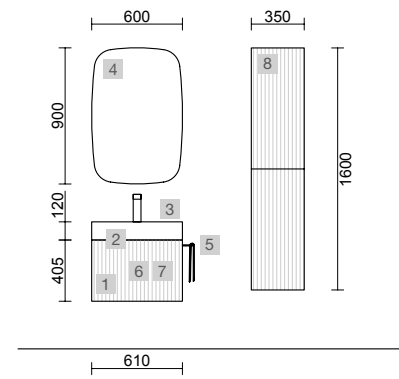

BIBA 600 NATURAL

COD.	DESCRIPCIÓN	€
COMPOSICIÓN DE 600		
1	102949 Mueble suspendido BIBA 600 Natural 1 cajón metálico con freno 598 x 405 x 450 mm	365
2	102264 Tirador BAO Negro mate	13
3	23400 Lavabo VENETO 610 Porcelana blanca una poza sin sifón ni desagüe clicker 610 x 120 x 460 mm	205
PRECIO TOTAL DEL CONJUNTO		583
OPCIONALES		
COD.	DESCRIPCIÓN	€
4	97641 Espejo LOUIS 600 horizontal vertical con luz led (30 W- 5700°K) IP44 600 x 900 mm	355
5	97664 Toallero LLOYD Negro mate para muebles y estructuras Lloyd 340 x 95 x 32 mm	85
6	103973 Sifón POSYX Latón cromado	45
7	102306 Válvula clicker FLOW Negro mate	55
AUXILIARES		
COD.	DESCRIPCIÓN	€
8	102994 Pilar suspendido BIBA Natural izquierdo / derecho 2 puertas apertura push 350 x 1600 x 349 mm	425