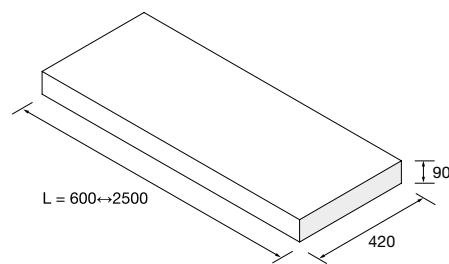

REPISAS COMPAKT DE PROFUNDIDAD 420 MM

Repisas a medida de profundidad 420 mm y soportes regulables de 80 x 340 mm y herrajes de fijación incluidos.