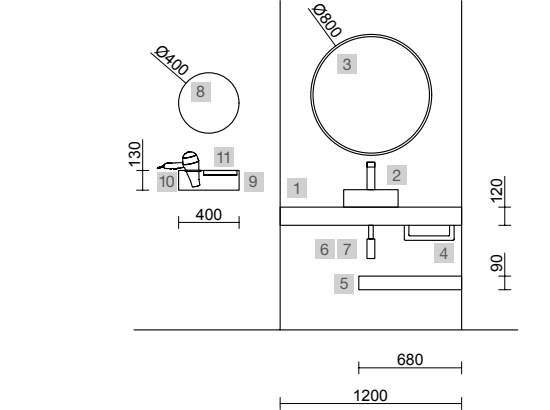

COMPAKT 1200 ROBLE ÁFRICA

COD.	DESCRIPCIÓN	€
COMPOSICIÓN DE 1200		
1	26060 Encimera COMPAKT 51 Roble África de 1001 hasta 1200 mm, para 1 lavabo de posar 1001 - 1200 x 510 x 120 mm	712
2	103315 Lavabo de posar BICA Solid surface green forest sin sifón ni desagüe clicker Ø 390 x 105 mm	299
PRECIO TOTAL DEL CONJUNTO		1011

OPCIONALES		
COD.	DESCRIPCIÓN	€
3	103359 Espejo MITO CURVE 800 circular con luz led (7 W - 4000°K) IP-44 Ø 800 mm	434
4	26195 Toallero COMPAKT Negro mate 330 x 100 mm	105
5	25954 Repisa COMPAKT 42 Roble África de 801 hasta 1000 mm 801 - 1000 x 420 x 90 mm	573
6	103974 Sifón SMART Negro mate	65
7	102305 Válvula abierta FLOW Negro mate	52