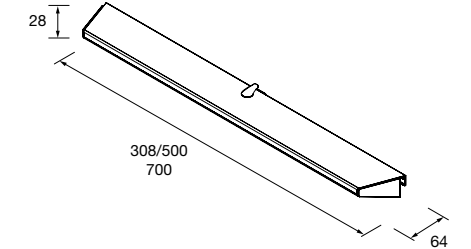

Pieza multienganche para unirlo a la luna del espejo o al mueble

Espejo con imán con placa metálica de 400x140 mm para unirlo a la parte posterior del espejo