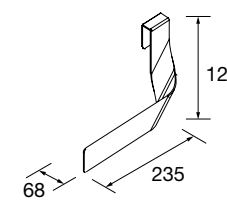

TOALLERO LATERAL PARA MUEBLE (SENCILLO)

Toallero sencillo JAZZ.

Blanco	Negro	Anodizado brillo	
COD.	COD.	COD.	€
23027	27042	23024	43