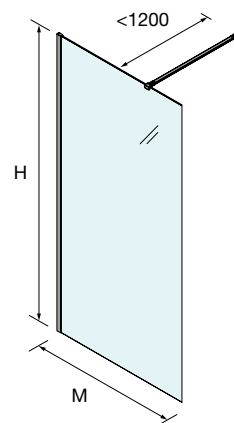

SERIE HEAVEN
Walk-in ducha

FIJO, STOCK

- Vidrio templado de seguridad de 8 mm.
- Acabado de vidrio templado estándar, transparente, fume, translucido.
- Tratamiento anti-cal incluido.
- Color de la periferia, plata brillo.
- Compensación, 10 mm.
- Reversible.
- Tensor incluido.
- Fabricación estándar.
- Altura: 1950 mm.