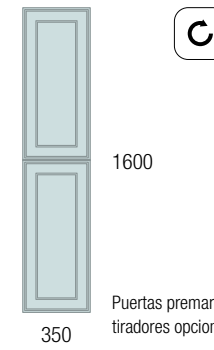

PILAR 2 PUERTAS

Puertas premarcadas para tiradores opcionales