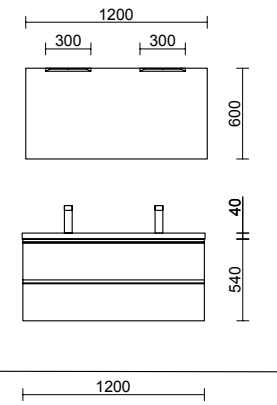

1112€

Mueble White cotton • Lavabo Toscana
• Espejo Sena • Aplique Boreal

1121€

Mueble White cotton • Tirador negro • Lavabo Veneto
• Espejo Oasis • Aplique Judi • Patas Klim

822€

Mueble Natural • Lavabo Costanza • Espejo Sena
• Aplique Boreal • Juego 4 patas 100mm