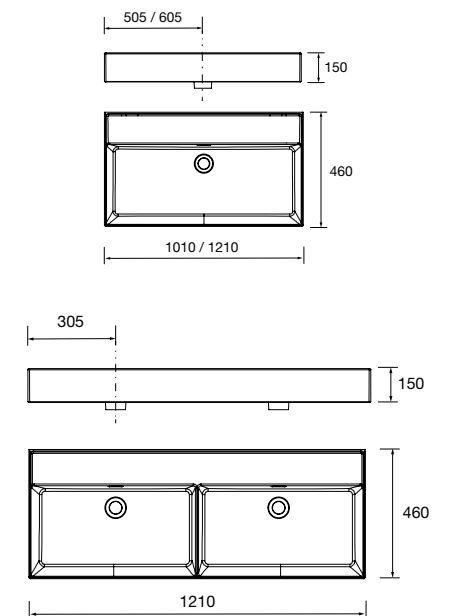

1010 x 120 x 460 mm
85911 249 €

1210 x 120 x 460 mm
85912 386 €

Lavabo VENETO 1210 doble Porcelana blanca
dos pozas sin sifón ni desagüe clicker, sin
grifo

1210 x 120 x 460 mm
85913 396 €