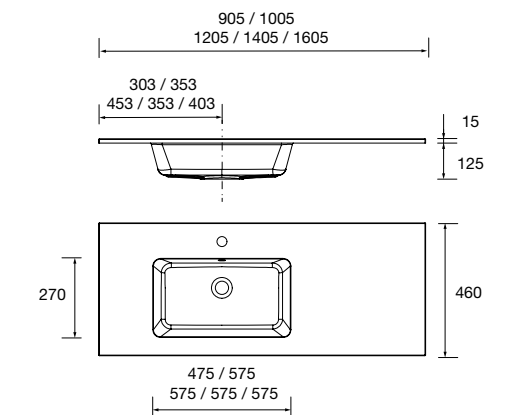

97046 444 €

Lavabo VILNA 905 coqueta a la derecha Mineralsolid mate

sin sifón ni desagüe clicker, para mueble de 600
905 x 460 x 15 mm

97042 399 €

Lavabo VILNA 1005 coqueta a la derecha Mineralsolid mate

sin sifón ni desagüe clicker, para mueble de 700
1005 x 460 x 15 mm