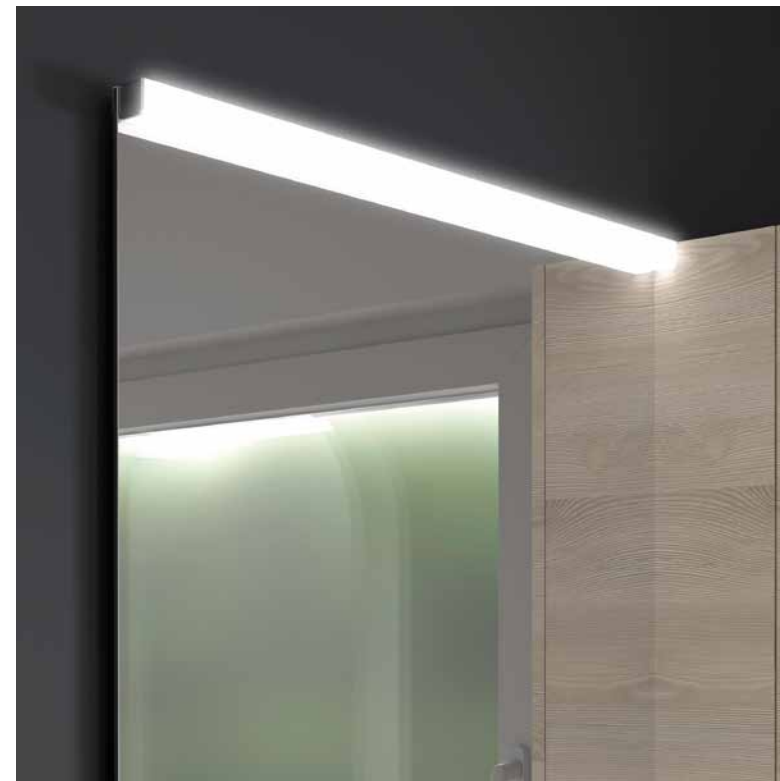

Pieza multienganche para unirlo a la luna del espejo o al mueble

Espejo con imán con placa metálica de 400x140 mm para unirlo a la parte posterior del espejo