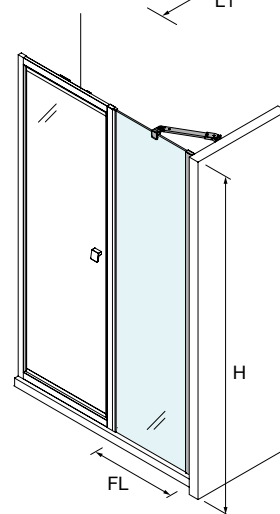

PLATO	ACCESO (C)	A	D
700	524	660	256
800	624	760	306
900	724	860	356
1000	824	960	406

ESPACIO MAMPARA

PLATOS DE DUCHA

WALK-IN

PUERTAS CORREDERAS

PUERTAS ABATIBLES

[Malmö]

● FRONTAL 1 PUERTA