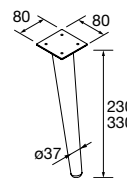

JUEGO 2 PATAS DANNA 230 / 330

Juego de 2 patas opcionales de madera para mueble en 3 acabados disponibles, altura 230/330mm.

	Blanco	Negro	Pino	€
	COD.	COD.	COD.	
230	84141	84142	84143	25
330	84138	84139	84140	30