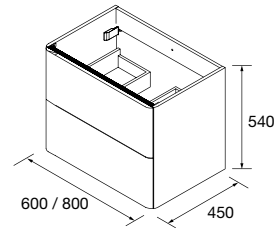

Consulta nuestra guía de taladros para encimeras.

MECANIZADO PARA LAVABO Y GRIFO OPCIONAL

Descarga la hoja de pedido

MUEBLE UNIIQ SUSPENDIDO 2 CAJONES

Mueble suspendido de 2 cajones de madera con guías ocultas de extracción Plus y cierre amortiguado. Interiores Onix. Tiradores no incluidos, 3 acabados disponibles.