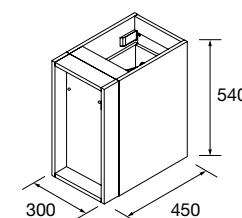

COQUETA SUSPENDIDA TOALLERO EXTRAÍBLE ALLIANCE

Coqueta suspendida con cajón extraíble de madera con guías ocultas de extracción total y hueco para el secador.
Interiores Onix. Tirador no incluido. Combinable con las series Spirit y Monterrey.

	Natural	Roble África	Pino bahía	Nogal Maya	€
300	96988	96989	96992	102826	245

	Blanco brillo	White cotton	Black velvet	€
300	96985	96986	96987	265