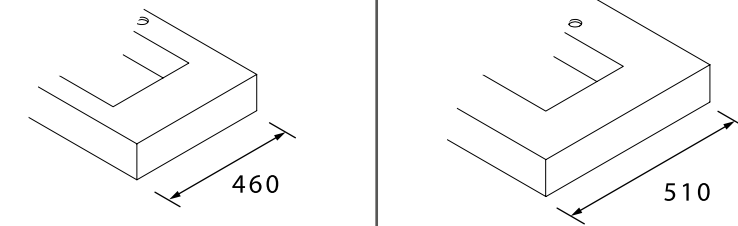

COMPAKT

Cómo pedir tu encimera con poza integrada kompakt

Profundidades disponibles