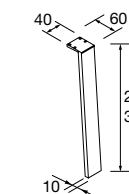

JUEGO 2 PATAS KLIM 230 / 330

Juego de 2 patas opcionales de aluminio para mueble en 3 acabados disponibles, altura 230/330mm.

	Blanco	Negro	Inox	
	COD.	COD.	COD.	€
230	84135	84136	84137	23
330	84131	84132	84134	29