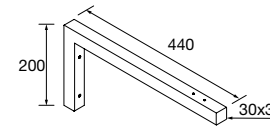

ENCIMERAS DE LAVABO ESPESOR 16 MM

Encimeras de espesor 16 mm, en medidas de 600 a 1200 sin mecanizado. Acabados melamínicos y lacados

	Blanco brillo	White cotton	Black velvet	Natural	Roble África	Pino bahía	Nogal Maya	€
	COD.	COD.	COD.	COD.	COD.	COD.	COD.	€
600	22960	96819	96820	22963	91086	22962	102253	69
700	96827	96839	96840	96841	96842	96843	102819	74
800	22964	96848	96861	22967	91087	22966	102254	79
900	97401	97402	97403	97405	97406	97407	102820	84
1000	22968	96864	96880	22971	91088	22970	102255	89
1200	22972	96890	96898	22975	91089	22974	102256	99

NOTA: más opciones de encimeras a medida y con mecanizado en pág. 298

ENCIMERAS DE LAVABO ESPESORES 40 MM

Encimeras de espesores de 40 mm, en medidas de 600 a 1200 sin mecanizado. Acabados melamínicos y laminados de alta presión (HPL)..

	Blanco brillo	White cotton	Black velvet	Roble África	Carbón	€
	COD.	COD.	COD.	COD.	COD.	€
600	97432	97433	97434	23016	97435	181
700	97436	97437	97438	97440	97439	204
800	97441	97442	97443	23017	97444	228
900	97445	97446	97447	97448	97449	260
1000	97450	97451	97452	23018	97453	282
1200	97454	97455	97456	23019	97457	331

NOTA: más opciones de encimeras a medida y con mecanizado en pág. 298

ENCIMERAS DE LAVABO ESPESOR 12 MM

Encimeras de espesor 12 mm, en medidas de 600 a 1200 sin mecanizado. Acabado blanco mate, terrazo y mármol blanco en solid surface, pizarra negra en compacto.

	Solid surface blanco mate		Pizarra negra		Mármol blanco		Terrazo natura	
	COD.	€	COD.	€	COD.	€	COD.	€
600	97495	195	97501	245	97507	245	102266	245
700	97496	205	97502	255	97508	255	103299	255
800	97497	215	97503	265	97509	265	102267	265
900	97498	225	97504	275	97510	275	103300	275
1000	97499	235	97505	295	97511	295	102268	295
1200	97500	255	97506	315	97512	315	102270	315

NOTA: más opciones de encimeras a medida y con mecanizado en pág. 298