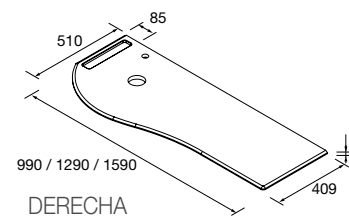

Solid surface blanco mate		Pizarra negra		Mármol blanco		Terrazo natura	
	COD.	€	COD.	€	COD.	€	COD.	€
900	85967	356	96751	406	97389	406	103293	406
1200	85969	389	96752	449	97390	449	103294	449
1500	91128	529	96758	599	97391	599	103295	599

ENCIMERAS MAM CON TOALLERO IZQUIERDA

Encimera para mueble MAM con toallero con opción de mecanizado para lavabo y grifo. Se necesita rellenar hoja de pedido.