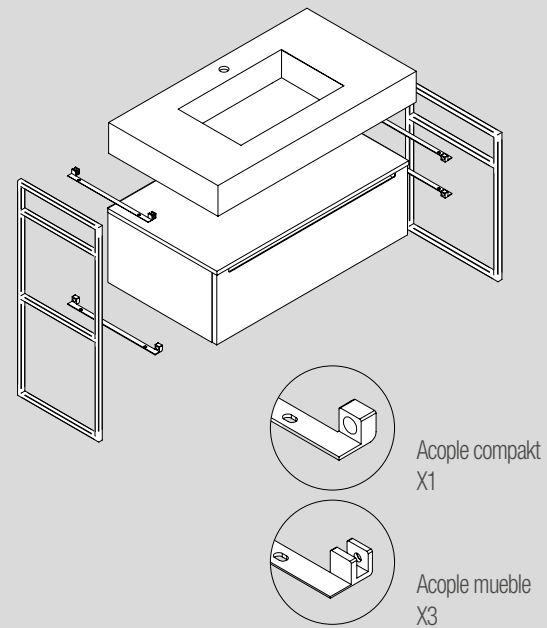

LLOYD CON COMPAKT Y COQUETA DE 1 CAJÓN