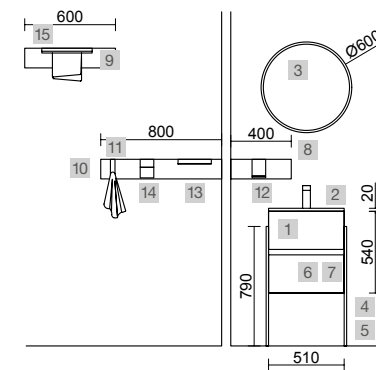

COD.	DESCRIPCIÓN	€
COMPOSICIÓN DE 500		
1	96681 Mueble suspendido FUSSION LINE 500 fondo 40 Roble África 2 cajones con freno 497 x 540 x 385 mm	285
2	21564 Lavabo Fondo 40 IBERIA 510 Porcelana blanca sin sifón y desagüe clicker 510 x 20 x 395 mm	125
PRECIO TOTAL DEL CONJUNTO		410
OPCIONALES		
COD.	DESCRIPCIÓN	€
3	103358 Espejo MITO CURVE 600 circular con luz led (7 W - 4000K) IP-44 Ø 600 mm	394
4	97720 Estructura metálica LLOYD ALTA Negro mate x 2 para mueble y encimera Kompakt 333 x 16 x 790 mm	390
5	97710 Acople LLOYD Negro mate x 4 para mueble 297 x 15 x 30 mm	180
6	103973 Sifón POSYX Latón cromado	45
7	102306 Válvula clicker FLOW Negro mate	55

AUXILIARES		
COD.	DESCRIPCIÓN	€
8	97684 Frontal madera LLOYD Roble África 400 x 130 x 29 mm	39
9	97689 Frontal madera LLOYD Roble África 600 x 130 x 29 mm	49
10	97690 Frontal madera LLOYD Roble África 800 x 130 x 29 mm	59
11	97665 Percha LLOYD Negro mate para muebles y estructuras Lloyd 30 x 124 x 50 mm	38
12	97667 Repisa LLOYD Negro mate para muebles y estructuras Lloyd 90 x 124 x 100 mm	65
13	97666 Repisa LLOYD Negro mate para muebles y estructuras Lloyd 220 x 32 x 112 mm	75
14	97670 Cesta LLOYD Negro mate para muebles y estructuras Lloyd 90 x 124 x 100 mm	85
15	97664 Toallero LLOYD Negro mate para muebles y estructuras Lloyd 340 x 95 x 32 mm	85