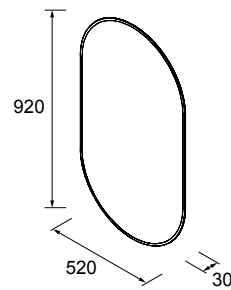

- Espejo DOPPIO
circular doble con luz led (20 W- 4000°K.) IP44
1150 x 800 mm
103355 395 €

- Espejo OLIMPIA 920
vertical con luz led (20 W- 5700°K).
IP44
920 x 520 x 30 mm
103354 274 €
- Espejo OLIMPIA 920 White cotton
vertical con luz led (20 W- 5700°K).
IP44
920 x 520 x 30 mm
87862 330 €
- Espejo OLIMPIA 920 Black velvet
vertical con luz led (20 W- 5700°K).
IP44
920 x 520 x 30 mm
91121 330 €