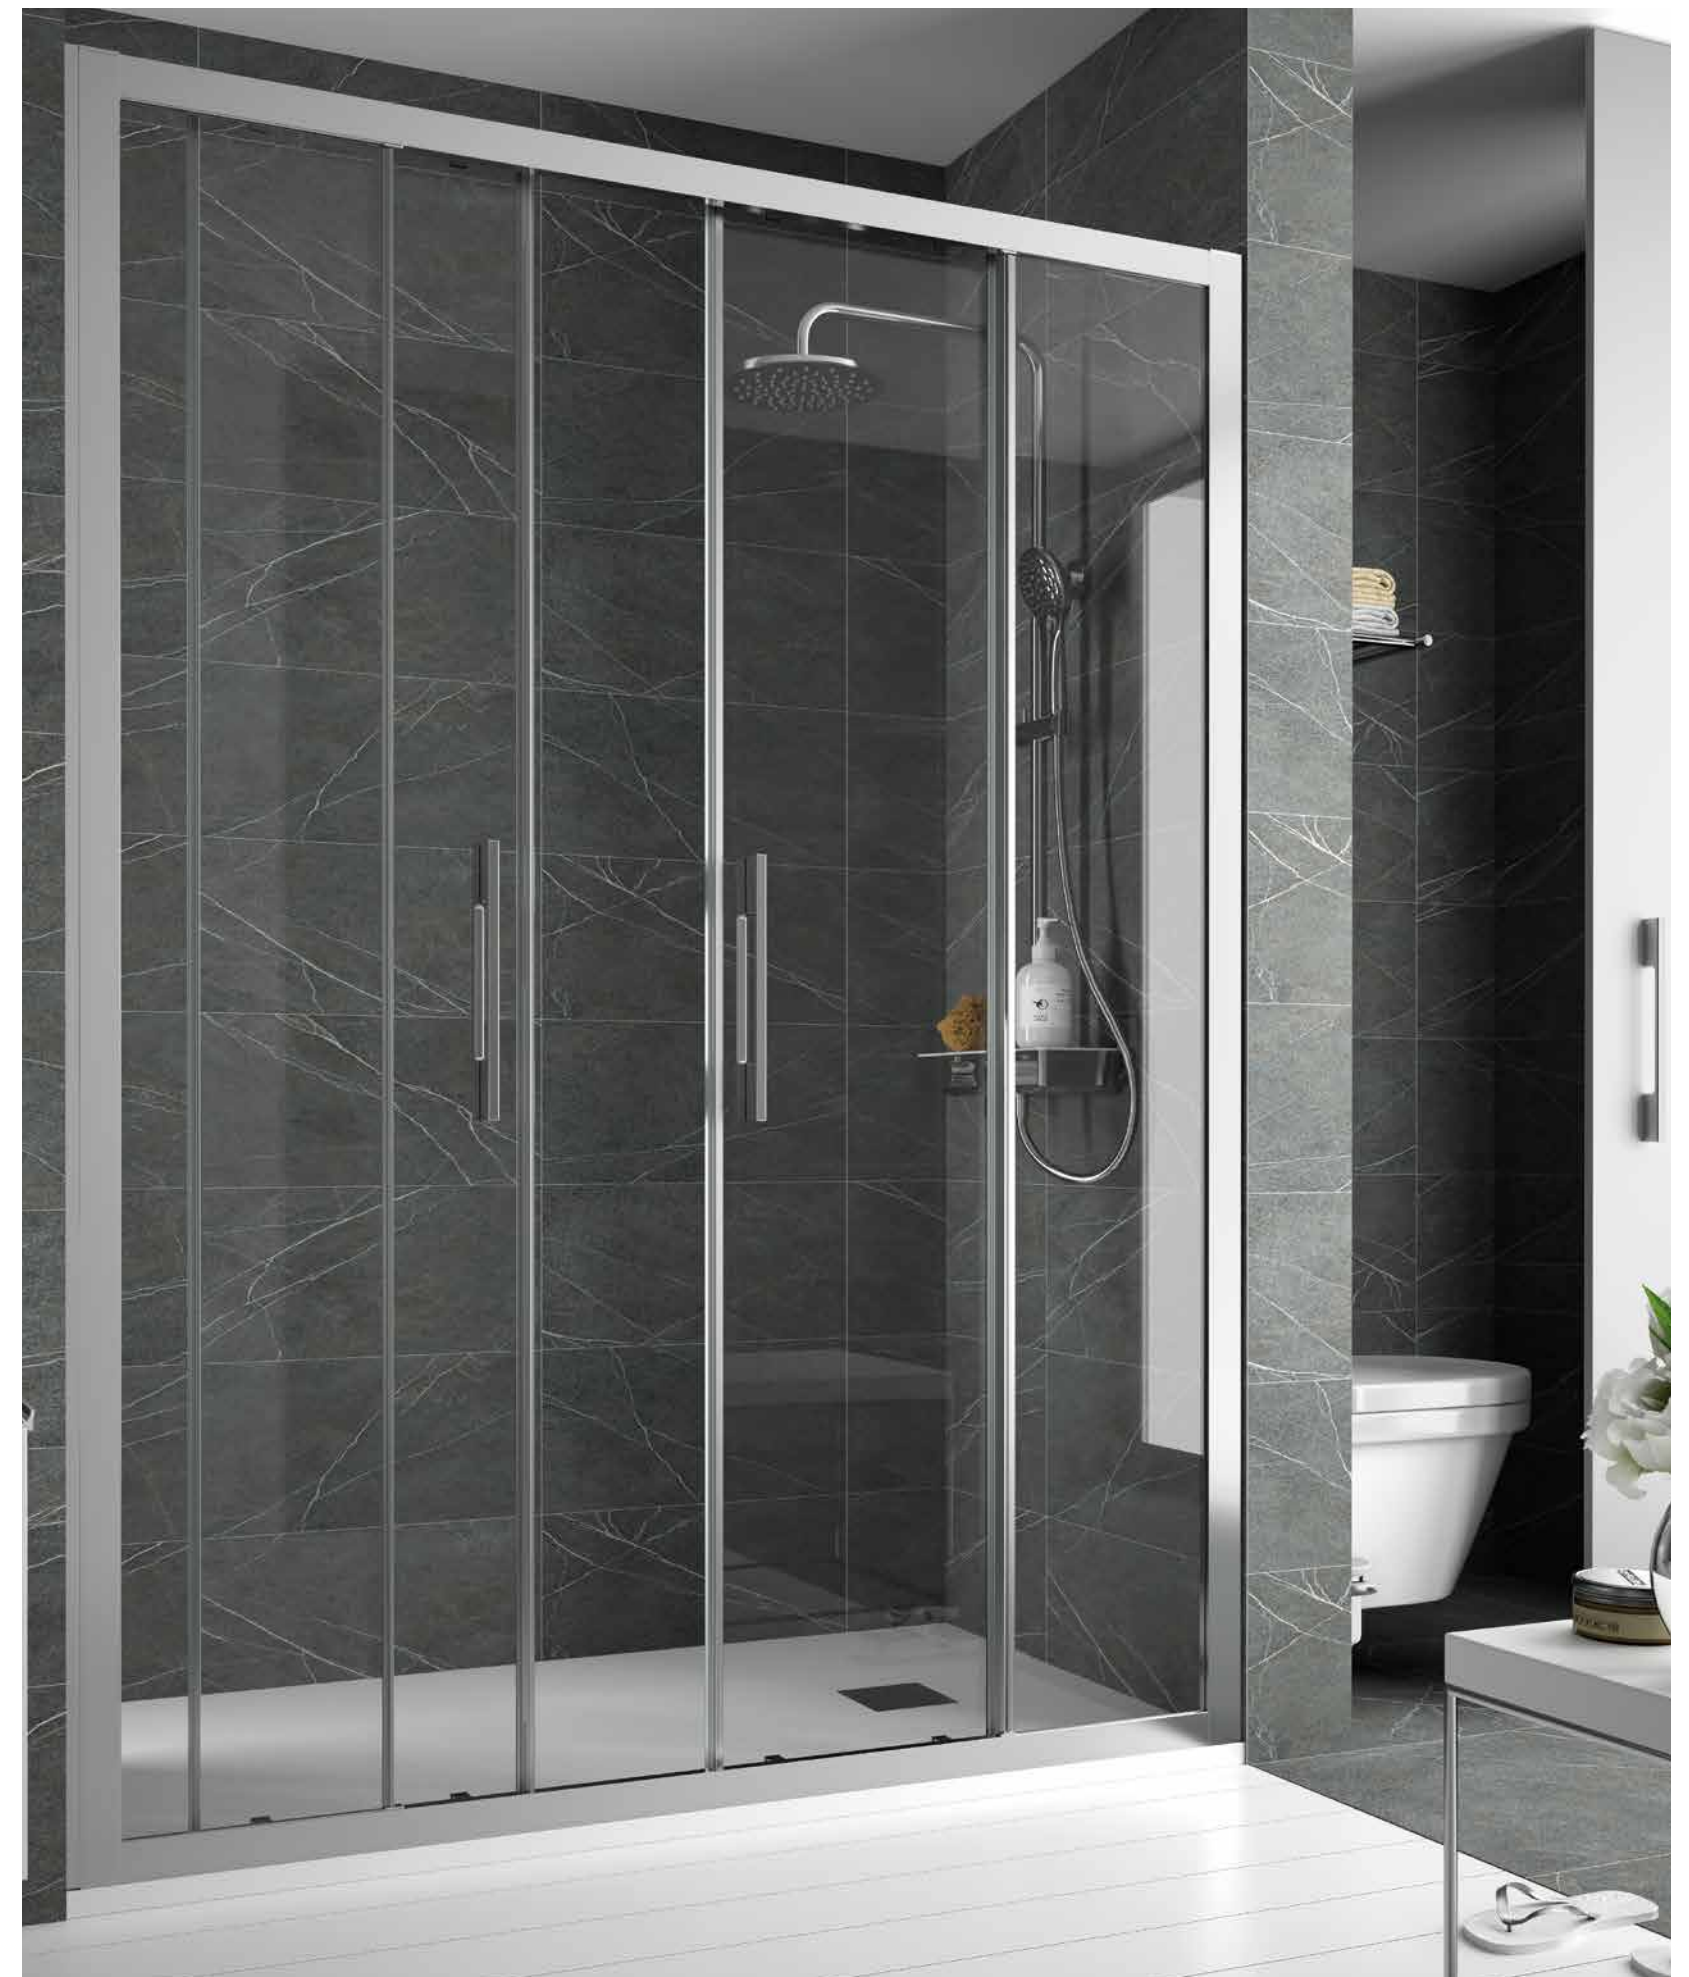

LATERALES FIJOS / para frontales de ducha

Bajo pedido	MEDIDAS	LATERAL FIJO (LC)	ALTURA (H)	Nº EMBALAJES	ACABADO	COD.	€	Fumé	€	
	Transparente Fumé									
	<600	120 - 600	1500 - 2000	1	Plata brillo	25751	247	82279	342	
	601 - 800	601 - 800	1500 - 2000	1	Plata brillo	25752	283	82280	390	
	801 - 1000	801 - 1000	1500 - 2000	1	Plata brillo	25753	318	82281	436	
	1001 - 1200	1001 - 1200	1500 - 2000	1	Plata brillo	25754	354	82282	485