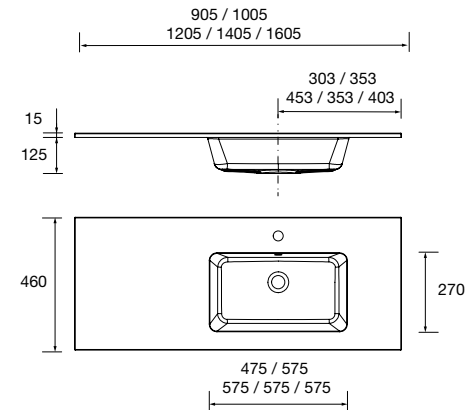

Lavabo VILNA 905 coqueta a la izquierda Mineralsolid mate
sin sifón ni desagüe clicker, para mueble de 600
905 x 460 x 15 mm
97041 399 €