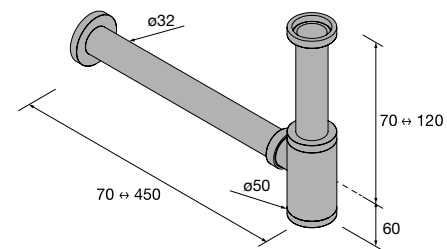

Válvula abierta FLOW Negro mate
102305 52 €

Válvula clicker FLOW

Válvula clicker FLOW Cromo
102304 55 €

Válvula clicker FLOW Negro mate
102306 55 €

Sifón POSYX Latón cromado
103973 45 €

Sifón SMART Latón cromado
103975 65 €