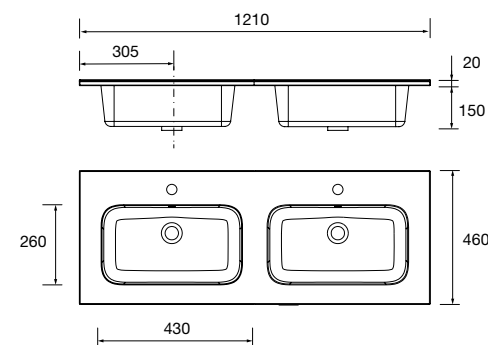

Lavabo CONSTANZA 1210 doble Porcelana blanca

sin sifón y desagüe clicker
1210 x 20 x 460 mm

26778 359 €