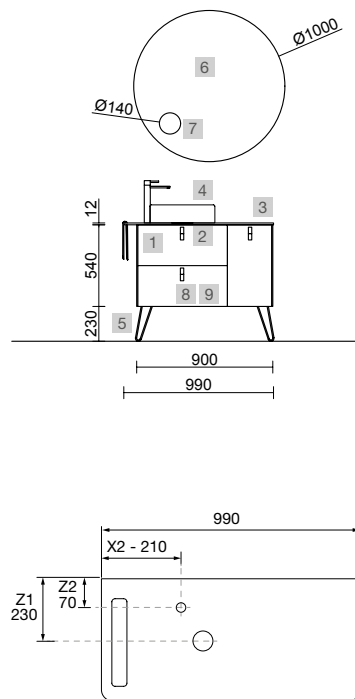

UNIIQ 900/D NEGRO

COD.	DESCRIPCIÓN	€
COMPOSICIÓN DE 900		
1	24611 Mueble suspendido UNIIQ 900 Negro mate derecho 1 puerta y 2 cajones con freno 897 x 540 x 450 mm	509
2	24723 Tirador UNIIQ Blanco Juego de 3 unidades para Mueble	21
3	97375 Encimera UNIIQ 990 coqueta a la derecha Mármol blanco para lavabo de posar con grifo opcional, toallero opcional 990 x 12 x 460 mm	315
4	91489 Lavabo de posar KANDY Porcelana blanca sin sifón ni desagüe Ø 360 x 120 mm	180
5	24716 Juego 2 patas UNIIQ Blanco 230 mm	39
PRECIO TOTAL DEL CONJUNTO		1064
OPCIONALES		
COD.	DESCRIPCIÓN	€
6	83964 Espejo MOON 1000 circular con luz led (4,4 W/m - 4000°K) IP44 Ø 1000 mm	352
7	26777 Espejo BEAUTY aumento móvil Ø140 mm	72
8	103973 Sifón POSYX Latón cromado	45
9	102303 Válvula abierta FLOW Cromo	52

Moment

Revoir

mam

Uniq

COMPAKT

TÉCNICAS ORIGINAL