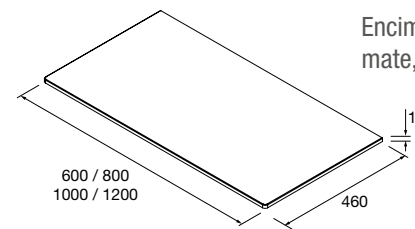

Descarga la hoja de pedido

ENCIMERAS DE LAVABO ESPESOR 12 MM

Encimera de espesor de 12 mm en medidas de 600 a 1200 mm sin mecanizado. Acabado blanco mate, terrazo y mármol blanco en solid surface y pizarra negra en compacto.