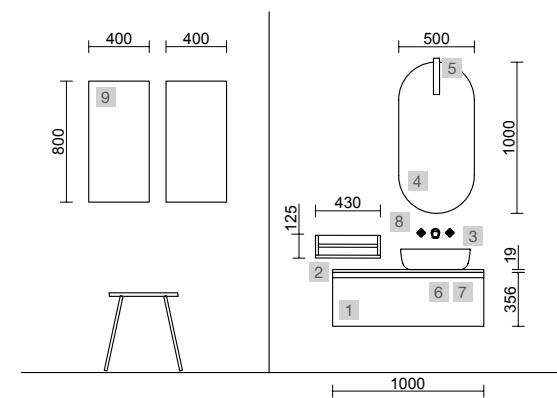

MOMENT 1000 INTENSE

COD.	DESCRIPCIÓN	€
COMPOSICIÓN DE 1000		
1	91367 Mueble suspendido MOMENT 1000 Intense 1 cajón con uñero y freno 997 x 356 x 452 mm	946
2	91423 Encimera Intense hasta 1000 para mueble y coqueta, con o sin mecanizado <1000 x 19 x 460 mm	312
3	102283 Lavabo de posar CARLA 45 Porcelana Hunter sin sifón ni desagüe clicker 455 x 325 x 135 mm	269
PRECIO TOTAL DEL CONJUNTO		1527
OPCIONALES		
COD.	DESCRIPCIÓN	€
4	103357 Espejo OVALO horizontal vertical 500 x 1000 mm	99
5	97640 Aplique JUDI (5 W- 5700°K)	49
6	102305 Válvula abierta FLOW Negro mate	52
7	103973 Sifón POSYX Latón cromado	45
AUXILIARES		
COD.	DESCRIPCIÓN	€
8	91467 Repisa toallero MOMENT 430 Intense con toallero 430 x 125 x 125 mm	211
9	91457 Módulo MOMENT 400 Intense x 2 1 puerta izquierda / derecha con freno 400 x 800 x 181 mm	1270

Moment

Revoir

mam

Unitiq

COMPAKT

TÉCNICAS ORIGINAL