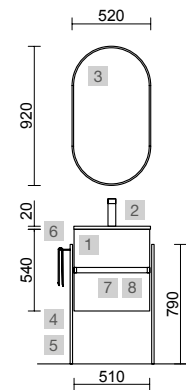

COD.	DESCRIPCIÓN	€	OPCIONALES	€	
COMPOSICION DE 500					
1	96707 Mueble suspendido FUSSION LINE 500 fondo 35 Roble áfrica 2 cajones con freno 497 x 540 x 350 mm	275	3	91121 Espejo OLIMPIA 920 Black velvet vertical con luz led (20 W- 5700ºK), IP44 920 x 520 x 30 mm	330
2	97069 Lavabo S35 510 extraplano Porcelana blanca sin sifón ni desagüe clicker 510 x 20 x 360 mm	119	4	97720 Estructura metálica LLOYD ALTA Negro mate x 2 para mueble y encimera Compact 333 x 16 x 790 mm	390
PRECIO TOTAL DEL CONJUNTO		394	5	97710 Acople LLOYD Negro mate x 4 para mueble 297 x 15 x 30 mm	180
			6	97664 Toallero LLOYD Negro mate para muebles y estructuras Lloyd 340 x 95 x 32 mm	85
			7	103973 Sifón POSYX Latón cromado	45
			8	102306 Válvula clicker FLOW Negro mate	55