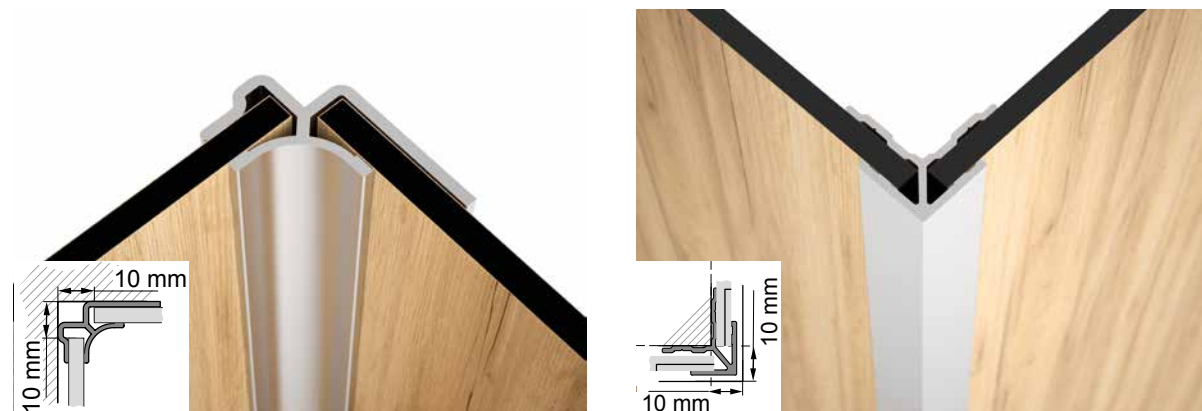

PERFIL PARA ESQUINA INTERIOR

PERFIL PARA ESQUINA EXTERIOR

PERFILES PARA PANELES DE 4 MM		
COD.		€
87579	PERFIL REMATE FINAL	22
87580	UNIÓN PANELES FRONTALES	29
87581	PERFIL ESQUINA INTERIOR	33
87582	PERFIL ESQUINA EXTERIOR	33

Stock

COLUMNA DE HIDROMASAJE

CON GRIFERIA TERMOSTÁTICA

CARACTERÍSTICAS TÉCNICAS COLUMNAS

1. Columna multifunción
2. Dos cuerpos en acero inox. Mandos cromados
3. Grifería termostática
4. Ducha cenital doble función efecto lluvia
5. Rociador de mano en latón con flexo incluido
6. Llaves de regulación/funciones
7. Tres sets anti calcáreos con función presión
8. Rociador minimalista

ASPECTOS FUNDAMENTALES PARA UN CORRECTO FUNCIONAMIENTO COLUMNAS HIDROMASAJE

- Presión mínima del agua 2,5 bares, recomendable 3 bares, siempre a la entrada de la columna y un máximo de 5 bares.
- Caudal de agua mínimo de 15 a 17 litros/min.
- Diámetro de tuberías y producción de agua caliente normalizados.
- Diferencia de presión entre agua caliente y fría no superior a 1 bar.
- Regulación de temperatura de la termostática según instrucciones que figuran en el producto.
- Atención al posible pinzamiento de los latiguillos antes y después del montaje.
- Asegúrese de purgar su instalación de cualquier clase de impurezas.
- Limpiar periódicamente los filtros del mezclador termostático.
- LEA CON ATENCIÓN EL MANUAL DE INSTALACIÓN.