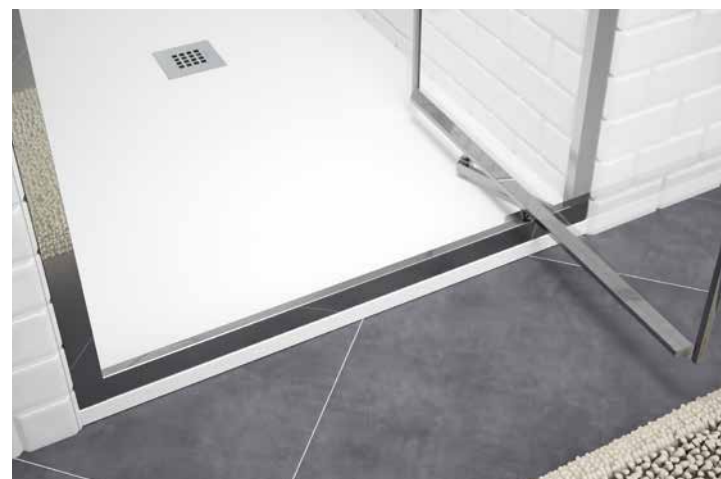

PLATO	ACCESO (C)	A	D
700	524	660	256
750	574	715	281
800	624	760	306
850	674	815	331
900	724	860	356
950	774	915	381
1000	824	960	406

La mampara para espacios reducidos con el paso más amplio del mercado.
La puerta queda al abrir en el interior de la ducha más de un 50%