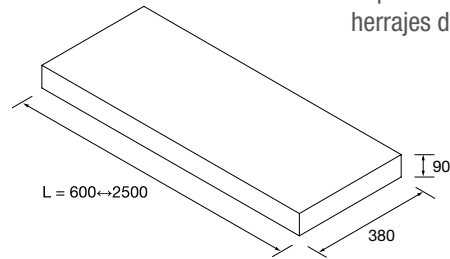

REPISAS COMPAKT DE PROFUNDIDAD 380 MM

Repisas a medida de profundidad 380 mm y soportes regulables de 80 x 340 mm y herrajes de fijación incluidos.