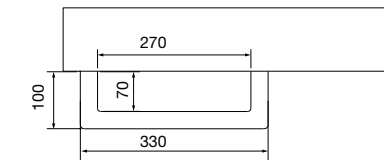

TOALLERO COMPAKT

Toallero COMPAKT de acero pintado epoxi o cromado. Compuesto de 2 piezas, se sirve desmontado, se une a escuadra de fijación COMPAKT mediante tornillos.

	Blanco mate	Negro mate	Cromo	€
	COD.	COD.	COD.	
330	26194	26195	26193	105