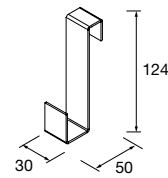

PERCHA LLOYD

Percha de chapa metálico. Espesor 2 mm.

Blanco mate	Negro mate	
COD.	COD.	€
97658	97665	38