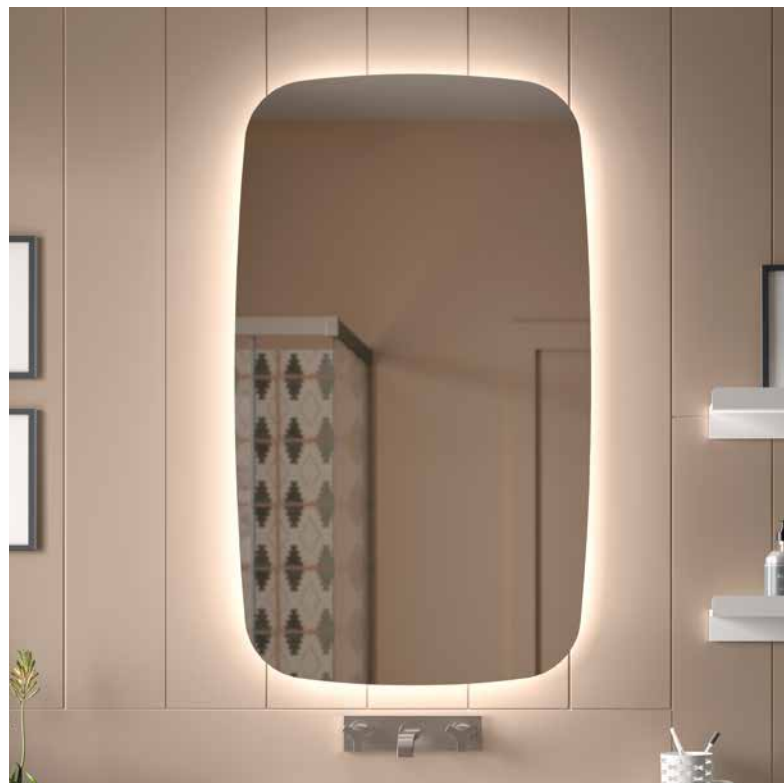

- Espejo DOPPIO
circular doble con luz led (20 W- 4000°K.) IP44
1150 x 800 mm
103355 395 €

- Espejo OLIMPIA 920
vertical con luz led (20 W- 5700°K).
IP44
920 x 520 x 30 mm
103354 274 €
- Espejo OLIMPIA 920 White cotton
vertical con luz led (20 W- 5700°K).
IP44
920 x 520 x 30 mm
87862 330 €
- Espejo OLIMPIA 920 Black velvet
vertical con luz led (20 W- 5700°K).
IP44
920 x 520 x 30 mm
91121 330 €