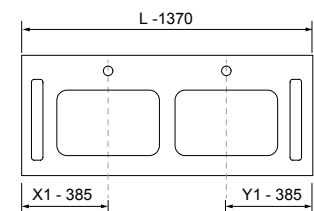

Moment

Revoir

mam

Uniq

COMPACT

TÉCNICAS ORIGINAL