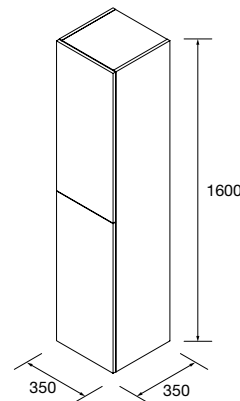

PILAR ALLIANCE 1600 2 PUERTAS

Pilar reversible de 2 puertas con sistema apertura push. Interiores Onix con 4 baldas regulables de cristal. Bisagras de apertura 110°

	Natural	Roble África	Pino bahía	Nogal Maya	€
	COD.	COD.	COD.	COD.	
350	22831	91073	22830	102835	405

	Blanco brillo	White cotton	Black velvet	Antracita mate	Macchiato	Blue fog	Night blue	Terracota	Green forest	€
	COD.	COD.	COD.	COD.	COD.	COD.	COD.	COD.	COD.	
350	22828	81729	91035	96744	81730	81731	81733	103609	96743	435