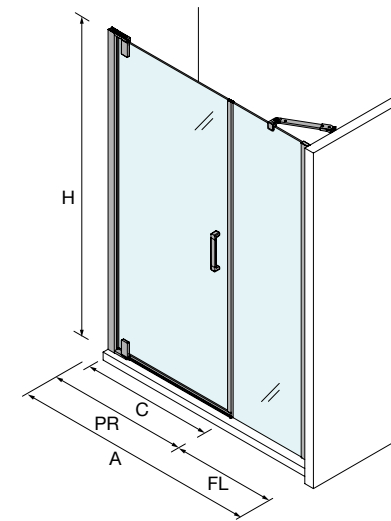

SERIE MALMÖ
Frontal entre paredes

PUERTA ABATIBLE PIVOTANTE + FIJO EN LÍNEA

- Vidrio templado de seguridad de 6 mm.
- Acabado de vidrio templado estándar, transparente.
- Tratamiento anti-cal incluido.
- Color de la periferia, plata brillo.
- Sistema de apertura, exterior / interior 180°.
- Tipo de cierre, gomas magnéticas.
- Compensación, 25 mm cada lado.
- Reversible.
- Tensor incluido.
- Asas incluidas.
- Fabricación estándar.
- Altura: 1960 mm.