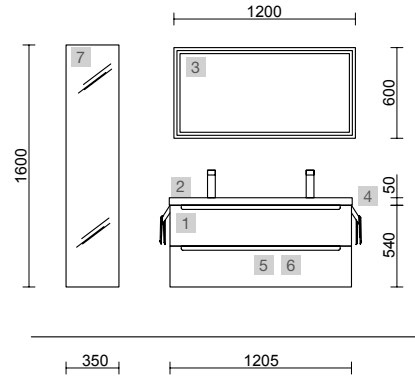

COD.	DESCRIPCIÓN	€
COMPOSICIÓN DE 1200		
1	23942 Mueble suspendido MONTERREY 1200 Natural 2 cajones metálicos con freno 1197 x 540 x 450 mm	620
2	26938 Lavabo TOSCANA 1200 Carga mineral blanca una poza, dos grifos sin sifón ni desagüe clicker 1205 x 50 x 460 mm	364
PRECIO TOTAL DEL CONJUNTO		984

OPCIONALES		
COD.	DESCRIPCIÓN	€
3	92652 Espejo ROMA 1200 horizontal vertical con marco blanco, luz led (10,8W/m - 5500°K.) IP 44 1200 x 600 mm	423
4	23027 Toallero sencillo JAZZ Blanco x 2 fondo 35, 40, 45 y 50 235 x 125 x 68 mm	86
5	103973 Sifón POSYX Latón cromado	45
6	102304 Válvula clicker FLOW Cromo	55

AUXILIARES		
COD.	DESCRIPCIÓN	€
7	26864 Pilar suspendido ALLIANCE Natural izquierdo / derecho 1 puerta espejo con tirador y soft close 350 x 1600 x 349 mm	453