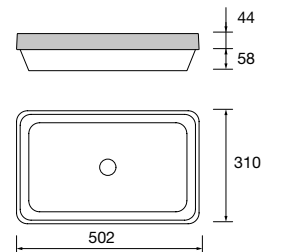

Lavabo de posar TALEA Solid surface blanco mate
sin sifón ni desagüe clicker
360 x 115 x 360 mm
97649 252 €