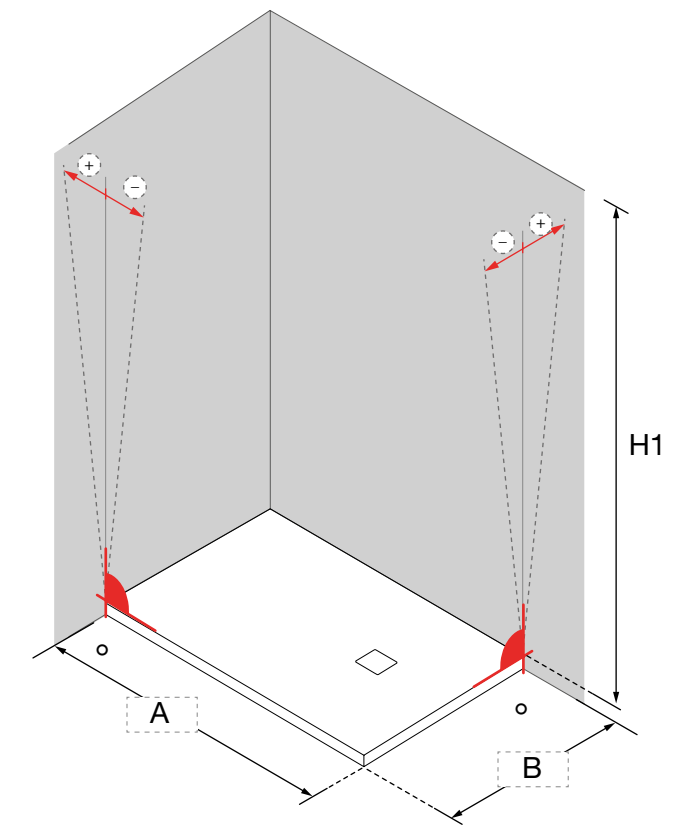

Interésese por el recorrido de las tuberías

Si le es posible, le recomendamos que averigüe por dónde pasan las tuberías en la zona de instalación de la mampara. De esa manera, evitará taladrar accidentalmente sobre cualquiera de ellas. Esto es especialmente importante en tuberías de pvc ya que son de difícil detección.

Asegúrese de la viabilidad de instalación

Asegúrese de no existen elementos que puedan impedir la instalación de la mampara. Compruebe que no existen ventanas, espejos, radiadores, toalleros, repisas o cualquier otro elemento dentro de la zona donde se tiene que instalar la mampara.

PARA MAMPARAS ANGULARES

- ¿Plato sobre suelo o de obra/ras de suelo?
- Se miden en cualquier caso los dos lados desde la pared al borde del plato.
- En los casos de plato sobre suelo, la mampara siempre es algo más pequeña que la dimensión total del plato. Ej: Helsinki, cod. 22465, medidas nominales de plato 700x900, medidas de la mampara 675-695 y 875-895mm.

En los casos de plato de obra o a ras de suelo, la mampara, por estética nada más, debe caer en la junta del plato y el suelo. Debemos medir las dos medidas hasta esas juntas y ver si la mampara ajusta a las mismas