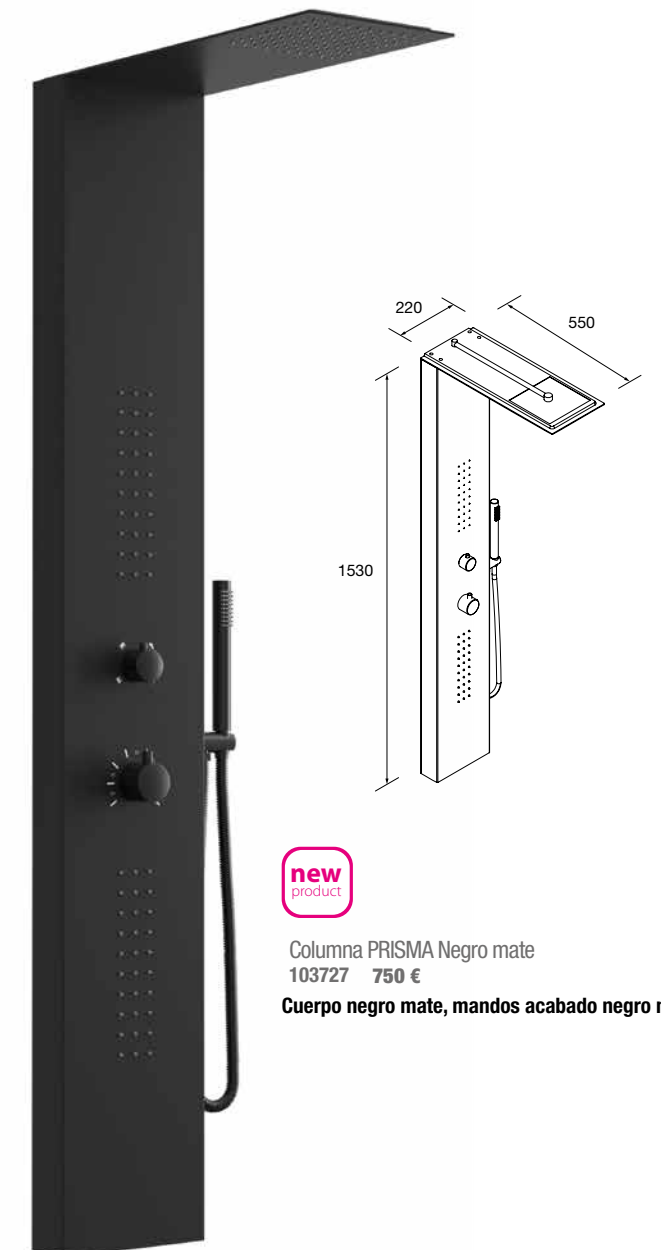

new product

Columna PRISMA Inox cromo
103728 720 €

Cuerpo acero inox., mandos acabado cromo

new product

Columna PRISMA Negro mate
103727 750 €

Cuerpo negro mate, mandos acabado negro mate

CON GRIFERÍA TERMOSTÁTICA