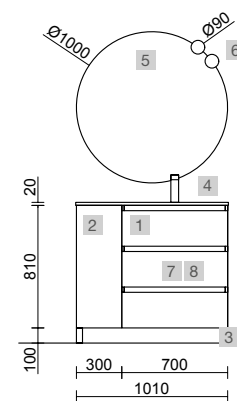

COD.	DESCRIPCIÓN	€	OPCIONALES	COD.	DESCRIPCIÓN	€
COMPOSICIÓN DE 1000						
1	102759 Mueble SPIRIT 700 Nogal Maya 3 cajones metálicos con freno 697 x 810 x 450 mm	480	5	91132 Espejo OASIS 1000 circular Ø 1000 mm	129	
2	103153 Coqueta ALLIANCE 300 Nogal Maya izquierdo / derecho 1 puerta apertura push 300 x 810 x 450 mm	215	6	91238 Aplique GILDA 90 x 2 (5 W- 4000*) IP44 Ø 90 mm	104	
3	83425 Juego 4 patas Negro mate 100 mm	15	7	103973 Sifón POSYX Latón cromado	45	
4	97062 Lavabo CONSTANZA 1000 coqueta a la izquierda Porcelana blanca sin sifón ni desagüe clicker, para mueble de 1000 1010 x 20 x 460 mm	259	8	102306 Válvula clicker FLOW Negro mate	55	
PRECIO TOTAL DEL CONJUNTO		969