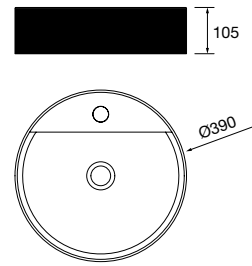

new product Lavabo de posar BICA Solid surface
green forest
sin sifón ni desagüe clicker
Ø 390 x 105 mm
103315 299 €