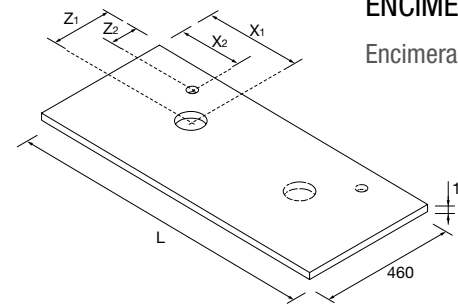

ENCIMERAS DE LAVABO ESPESOR 19 MM

Encimeras de contrachapado de espesor 19 mm en medidas especiales con o sin mecanizado.

	Pure	Real	Intense	€
	COD.	COD.	COD.	
< 1000	91413	91418	91423	312
1001 - 1400	91414	91419	91424	409
1401 - 1800	91415	91420	91425	505
1801 - 2000	91416	91421	91426	603
2001 - 2400	91417	91422	91427	699

Descarga la hoja de pedido

ENCIMERAS DE LAVABO ESPESOR 12 MM

Encimera de espesor de 12 mm en medidas de 600 a 1200 mm sin mecanizado. Acabado blanco mate, terrazo y mármol blanco en solid surface y pizarra negra en compacto.