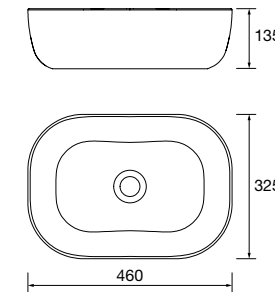

new product Lavabo de posar CARLA 45 Porcelana Clay
sin sifón ni desagüe clicker
455 x 325 x 135 mm
102280 269 €