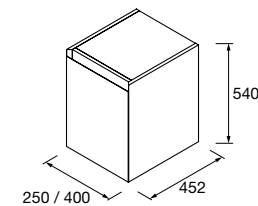

COQUETA SUSPENDIDA MOMENT 1 PUERTA

Coqueta reversible de 1 puerta con bisagras de gran apertura de cierre soft-close. Interiores de madera natural con balda contrachapada regulable en altura.

	Pure	Real	Intense	
	COD.	COD.	COD.	€
250	91407	91408	91409	677
400	91410	91411	91412	752