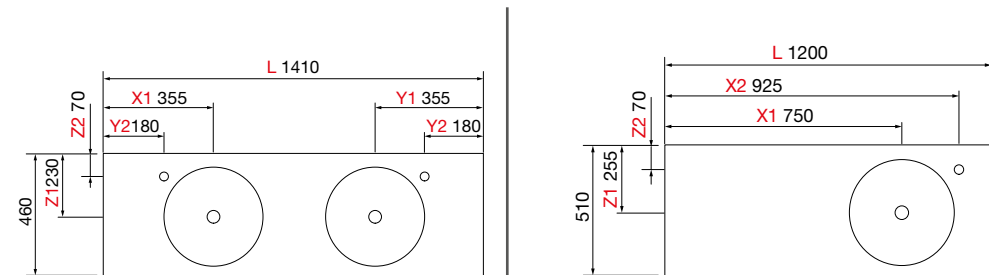

Lavabos de Posar (porcelana)

Lavabos de Posar (Solid Surface)

ALTIRO Porcelana blanca mate	SEDUCTION Porcelana blanca	KANDY Porcelana blanca	LOKUM Porcelana negra mate	VERILA Porcelana blanca	VARMEGA Porcelana blanca
COD. €	COD. €	COD. €	COD. €	COD. €	COD. €
24555 210	21854 180	91489 180	87734 215	91487 179	24553 170
TENTO 400 Porcelana blanca	TENTO 500 Porcelana blanca	CARLA 45 Porcelana blanca	CARLA 45 Porcelana denim	CARLA 45 Porcelana Hunter	CARLA 45 Porcelana Clay
COD. €	COD. €	COD. €	COD. €	COD. €	COD. €
24551 165	24552 182	103343 150	102282 269	102283 269	102280 269
BOL Solid surface blanco mate	BULKAN Solid surface negro	TALEA Solid surface blanco mate	TALEA Solid surface Bicolor	BICA Solid surface blanco mate	BICA Solid surface Bicolor
COD. €	COD. €	COD. €	COD. €	COD. €	COD. €
26536 252	91491 272	97649 252	97652 272	97647 252	97648 272
BICA Solid surface blue fog	BICA Solid surface night blue	BICA Solid surface terracota	BICA Solid surface green forest	BICA Solid surface antracita	BICA Solid surface macchiato
COD. €	COD. €	COD. €	COD. €	COD. €	COD. €
103312 299	103313 299	103314 299	103315 299	103316 299	102271 299

Consulta nuestra guía de taladros para encimeras.