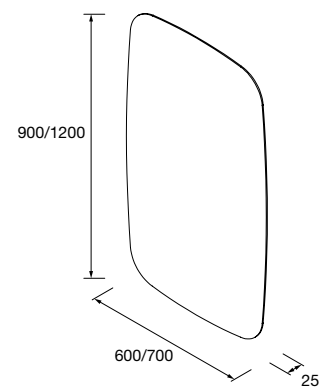

- Espejo LOUIS 600
  horizontal vertical con luz led (30 W-
  5700°K) IP44
  600 x 900 mm
  97641 355 €
- Espejo LOUIS 700
  horizontal vertical con luz led (30 W-
  5700°K) IP44
  700 x 1200 mm
  97642 449 €

- Espejo ORGANIC 600
  horizontal vertical con luz led (4,4 W/m
  - 4000°K.) IP44
  600 x 800 mm
  26775 374 €
- Espejo ORGANIC 800
  horizontal vertical con luz led (4,4 W/m
  - 4000°K.) IP44
  800 x 1000 mm
  26776 407 €