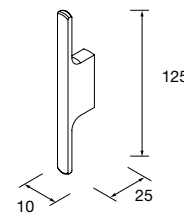

TIRADOR FIBI

Tirador para mueble

	Negro mate	Brass	Inox cromo	€
COD.	COD.	COD.	COD.	
126	103334	103335	103336	17