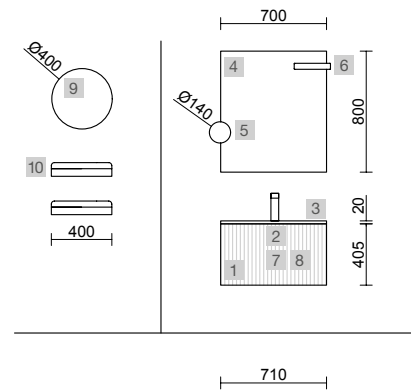

COD.	DESCRIPCIÓN	€
COMPOSICIÓN DE 700		
1	Mueble suspendido BIBA 700 Night blue 1 cajón metálico con freno y 1 cajón interior 697 x 405 x 450 mm	475
2	Tirador FBI Brass 126 X 10 X 25 mm	17
3	Lavabo CONSTANZA 710 Porcelana blanca sin sifón y desagüe clicker 710 x 20 x 460 mm	136
PRECIO TOTAL DEL CONJUNTO		628

OPCIONALES		
COD.	DESCRIPCIÓN	€
4	Espejo SENA 700 horizontal vertical luna 5 mm 700 x 800 mm	90
5	Espejo Aumento (x3) con fijación a Luna Multiposición Ø140 mm	60
6	Aplicador JUDI (5 W- 5700*9)	49
7	Juego sifón reducido CONEX Blanco	55
8	Válvula clicker FLOW Cromo	55

AUXILIARES		
COD.	DESCRIPCIÓN	€
9	Espejo OASIS 400 circular Ø 400 mm	69
10	Repisa barandilla 400 Solid surface blanco mate x 2 400 x 88 x 120 mm	196