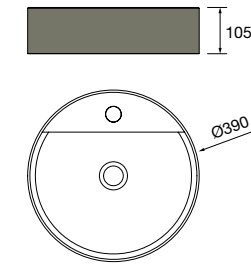

new product Lavabo de posar BICA Solid surface
macchiato
sin sifón ni desagüe clicker
Ø 390 x 105 mm
102271 299 €