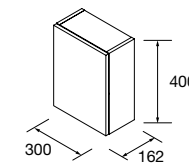

MÓDULO ALLIANCE 400 1 PUERTA

Módulo reversible de 1 puerta con apertura de sistema push e interiores onix. Bisagra de apertura 110°. Con 1 balda de cristal regulable.