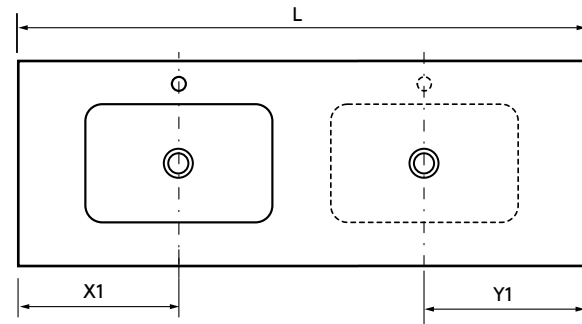

Datos necesarios para hacer el pedido