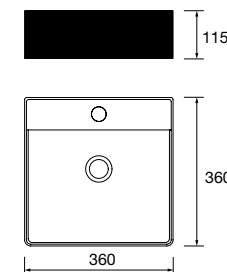

Consulta nuestra guía de taladros para encimeras.