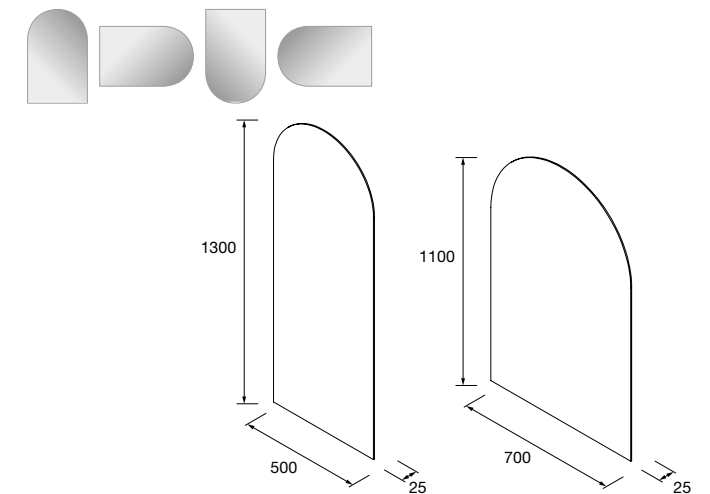

- Espejo EMILE 500
  horizontal vertical con luz led (20 W-
  5700°K) IP44
  500 x 1300 mm
  97643 367 €
- Espejo EMILE 700
  horizontal vertical con luz led (20 W-
  5700°K) IP44
  700 x 1100 mm
  97644 407 €