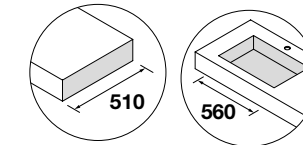

ENCIMERAS COMPAKT DE 1 POZA INTEGRADA (560) PROFUNDIDAD 460 MM

Encimeras a medida con poza integrada de 560 x 290 y cubeta de abs con tratamiento antibacteriano, soportes con regulación y escuadras de fijación incluidas 105 x 415 mm.

Descarga la hoja de pedido

	Bali	Roble África	Havana	Mármol blanco	Cemento	Piedra gris	€
	COD.	COD.	COD.	COD.	COD.	COD.	
700 - 800	91167	83287	84096	83340	83392	83366	614
801 - 1000	91168	83288	84097	83341	83393	83367	735
1001 - 1200	91169	83289	84098	83342	83394	83368	855
1201 - 1400	91170	83290	84099	83343	83395	83369	973
1401 - 1600	91171	83291	84100	83344	83396	83370	1094
1601 - 1800	91172	83292	84101	83345	83397	83371	1214
1801 - 2000	91173	83293	84102	83346	83398	83372	1333
2001 - 2500	91174	83294	84103	83347	83399	83373	1692

NOTA: Combinable con las series *Modular*.

ENCIMERAS COMPAKT DE 1 POZA INTEGRADA (560) PROFUNDIDAD 510 MM

Encimeras a medida con poza integrada de 560 x 290 y cubeta de abs con tratamiento antibacteriano, soportes con regulación y escuadras de fijación incluidas 105 x 415 mm.

Descarga la hoja de pedido

	Bali	Roble África	Havana	Mármol blanco	Cemento	Piedra gris	€
	COD.	COD.	COD.	COD.	COD.	COD.	
700 - 800	91179	83300	84109	83353	83405	83379	626
801 - 1000	91180	83301	84110	83354	83406	83380	746
1001 - 1200	91181	83302	84111	83355	83407	83381	866
1201 - 1400	91182	83303	84112	83356	83408	83382	986
1401 - 1600	91183	83304	84113	83357	83409	83383	1105
1601 - 1800	91184	83306	84114	83358	83410	83384	1224
1801 - 2000	91185	83307	84115	83359	83411	83385	1345
2001 - 2500	91186	83308	84116	83360	83412	83386	1704

ENCIMERAS COMPAKT DE 2 POZAS INTEGRADAS (560) PROFUNDIDAD 460 MM

Descarga la hoja de pedido