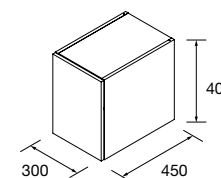

Natural	Roble África	Pino bahía	Nogal Maya	€
	COD.	COD.	COD.	COD.	
300	87515	91079	87516	102824	160

	Blanco brillo	White cotton	Black velvet	€
	COD.	COD.	COD.	
300	87512	97003	97004	180