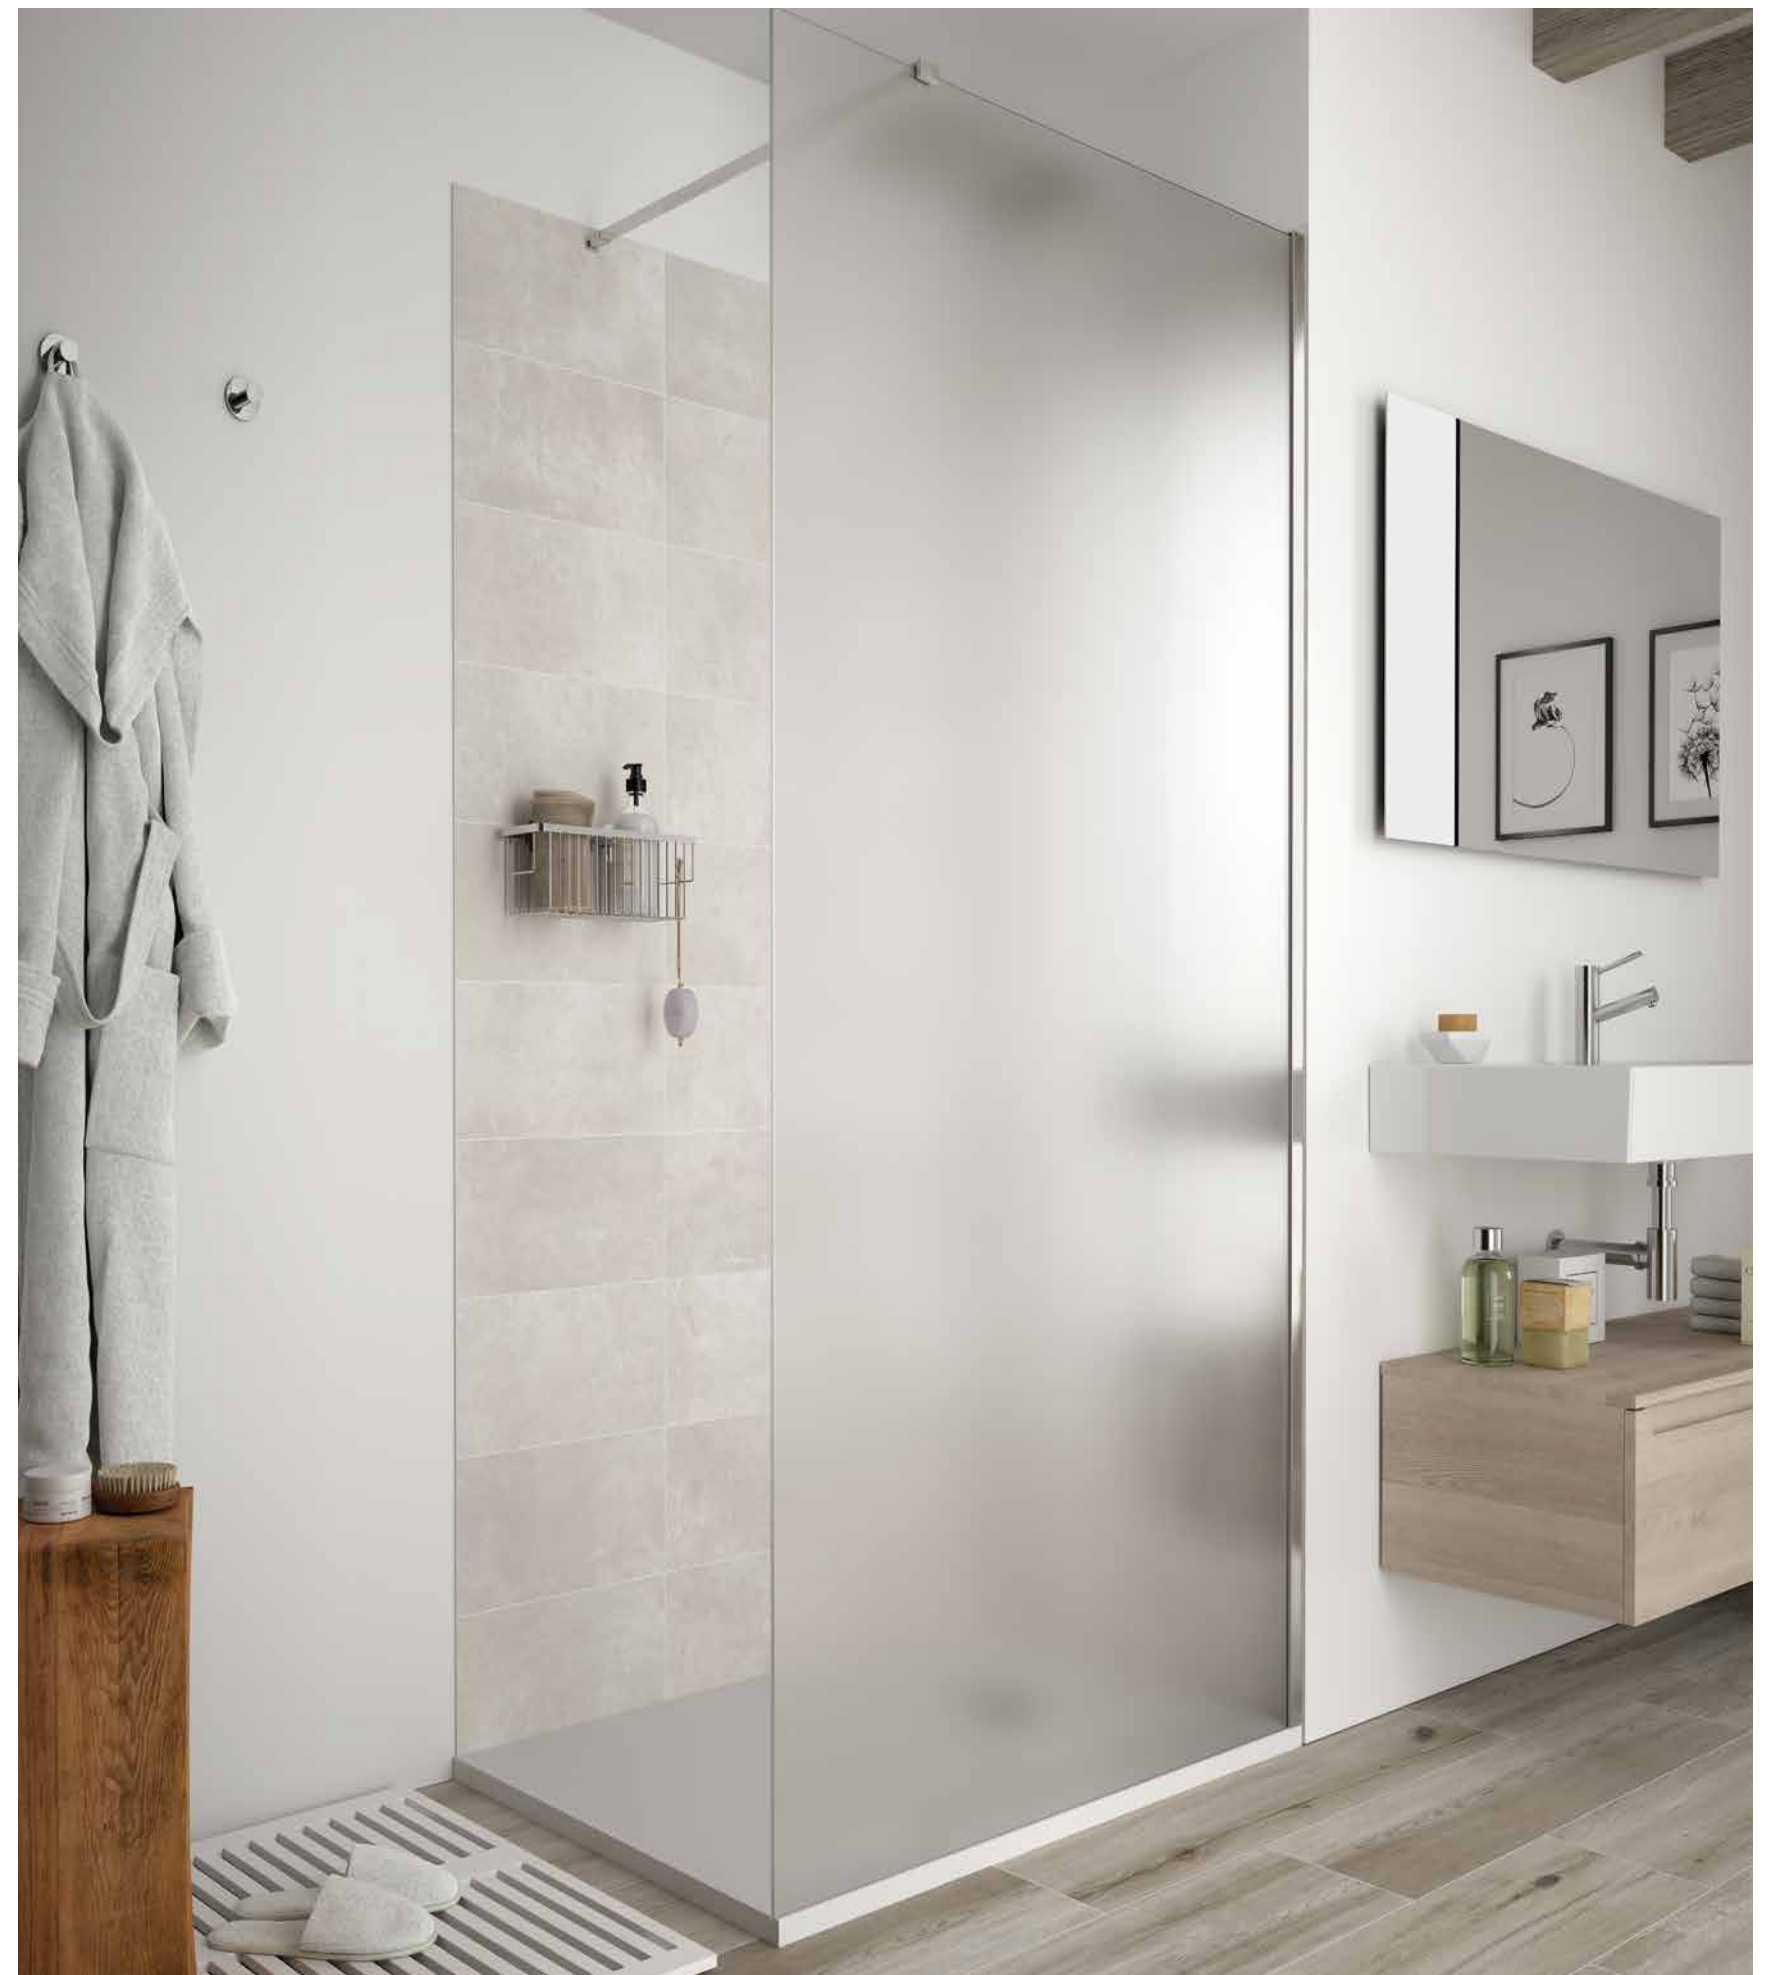

Conector 2 soportes

Perfil angular unión fijo/fijo

Soporte a techo

Soporte a pared

Perfil a suelo para cristal fijo de 8 mm

SERIE HEAVEN
Walk-in ducha

FIJO CON SERIGRAFIA EN CRISTAL TRANSPARENTE

MAMPARA WALK IN ESPECIAL SERIGRAFIA DECO 4						
MEDIDAS	ALTURA (H)	Nº EMBALAJES	ACABADO	DECO 4		
				COD.	€	
200 - 400	1500 - 1950	1	Plata brillo	25671	426	
401 - 600	1500 - 1950	1	Plata brillo	25672	479	
601 - 800	1500 - 1950	1	Plata brillo	25673	566	
801 - 1000	1500 - 1950	1	Plata brillo	25674	669	
1001 - 1200	1500 - 1950	1	Plata brillo	25675	757	
1201 - 1400	1500 - 1950	1	Plata brillo	25676	826	