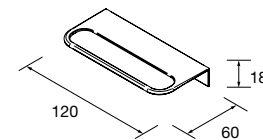

TIRADOR FIBI

Tirador para mueble

	Negro mate	Brass	Inox cromo	€
COD.	COD.	COD.	COD.	
126	103334	103335	103336	17

TIRADOR BAO

Tirador para mueble

	Blanco mate	Negro mate	Brushed gold	€
COD.	COD.	COD.	COD.	
120	102263	102264	102265	13