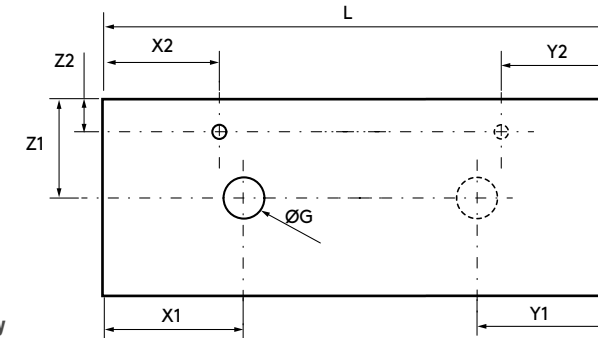

Datos necesarios para hacer el pedido

Mecanizados para 1 o 2 pozas y taladro para grifo opcionales