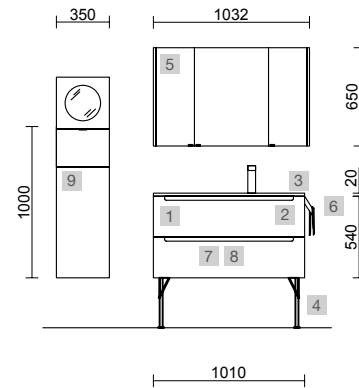

COD.	DESCRIPCIÓN	€
COMPOSICIÓN DE 1000		
1	26681 Mueble suspendido MONTERREY 1000 Blanco brillo 2 cajones metálicos con freno 997 x 540 x 450 mm	630
2	103418 Cajón completo METALICO onix cajón superior para mueble de 1000 mm con salva sifón de fondo 45 950 x 90 x 350 mm	168
3	97062 Lavabo CONSTANZA 1000 coqueta a la izquierda Porcelana blanca sin sifón ni desagüe clicker, para mueble de 1000 1010 x 20 x 460 mm	259
4	84126 Juego 2 patas DEVA Negro 330 mm	55
PRECIO TOTAL DEL CONJUNTO		1112

OPCIONALES		
COD.	DESCRIPCIÓN	€
5	83165 Armario ALLIANCE 1000 3 puertas espejo doble con interruptor y enchufe y luz led lateral, IP44 (21,5W) 1030 x 650 x 150 mm	858
6	27043 Toallero doble JAZZ Negro fondo 45 y 50 385 x 125 x 68 mm	62
7	103973 Sifón POSYX Latón cromado	45
8	102306 Válvula clicker FLOW Negro mate	55

AUXILIARES		
COD.	DESCRIPCIÓN	€
9	83441 Módulo tocador ALLIANCE Blanco brillo con puerta, cajón y espejo abatible 352 x 1000 x 360 mm	425