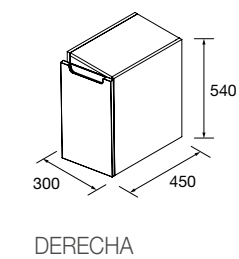

COQUETA MAM 1 PUERTA D

Coqueta de 1 puerta de apertura derecha y cierre con freno. Interiores Onix.

	White cotton	Black velvet	Antracita mate	Macchiato	Blue fog	Night blue	Green forest	
	COD.	COD.	COD.	COD.	COD.	COD.	COD.	€
300	83870	91034	96740	83866	83867	83869	96739	255