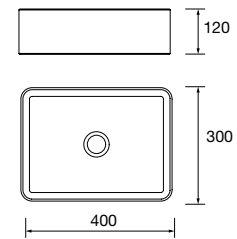

new product Lavabo de posar CARLA 45 Porcelana blanca
sin sifón ni desagüe clicker
455 x 325 x 135 mm
103343 150 €