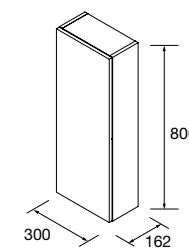

MÓDULOS ALLIANCE 800 1 PUERTA

Módulo reversible de 1 puerta con apertura de sistema push e interiores Onix. Bisagra de apertura 110°. Con 2 baldas de cristal regulables.

	White cotton	Black velvet	Antracita mate	Macchiato	Blue fog	Night blue	Green forest	
	COD.	COD.	COD.	COD.	COD.	COD.	COD.	€
300	96941	96942	96950	96947	96948	96949	96951	208