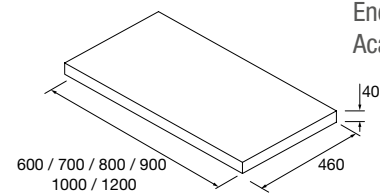

Blanco brillo	White cotton	Black velvet	Roble África	Carbón	€
	COD.	COD.	COD.	COD.	COD.	€
600	97432	97433	97434	23016	97435	181
700	97436	97437	97438	97440	97439	204
800	97441	97442	97443	23017	97444	228
900	97445	97446	97447	97448	97449	260
1000	97450	97451	97452	23018	97453	282
1200	97454	97455	97456	23019	97457	331

NOTA: más opciones de encimeras a medida y con mecanizado en pág. 298

ENCIMERAS DE LAVABO ESPESOR 12 MM

Encimeras de espesor 12 mm, en medidas de 600 a 1200 sin mecanizado. Acabado blanco mate, terrazo y mármol blanco en solid surface, pizarra negra en compacto.