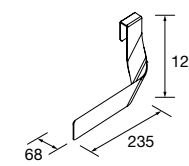

TOALLERO LATERAL PARA MUEBLE (SENCILLO)

Toallero sencillo JAZZ.

	Blanco	Negro	Anodizado brillo	
	COD.	COD.	COD.	€
	23027	27042	23024	43