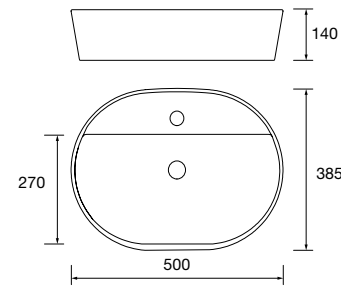

Lavabo de posar VERILA Porcelana blanca
sin sifón ni desagüe
400 x 120 x 300 mm
91487 179 €