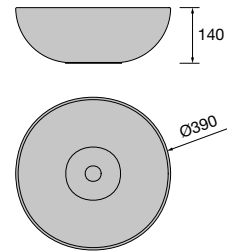

Consulta nuestra guía de taladros para encimeras.