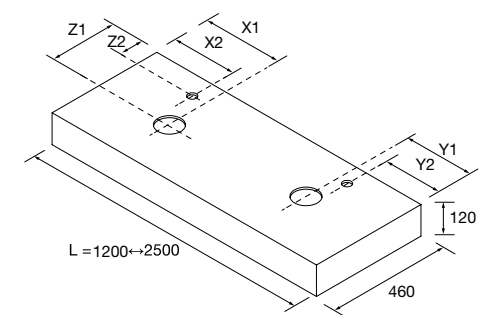

ENCIMERAS COMPAKT CON LAVABO DE POSAR PROFUNDIDAD 460 MM, 2 POZAS