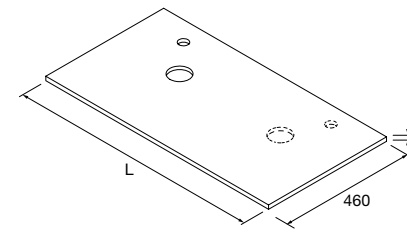

ENCIMERAS DE LAVABO ESPESOR 16 MM (CON MECANIZADO)

Encimeras de espesor 16 mm, longitud a medida hasta 2400 mm, con mecanizado para 1 ó 2 pozas, con lavabo de posar y taladro de grifo. Acabados melamínicos y lacados.

	Blanco brillo	White cotton	Black velvet	Natural	Roble África	Pino bahía	Nogal Maya	€
	COD.	COD.	COD.	COD.	COD.	COD.	COD.	
<600	97411	97412	97413	97414	97415	97416	102257	99
601 - 1000	23145	97422	97423	23148	91095	23147	102258	119
1001 - 1400	23149	97424	97425	23152	91096	23151	102259	159
1401 - 1800	23153	97426	97427	23156	91097	23155	102260	209
1801 - 2000	23157	97428	97429	23160	91098	23159	102261	259
2001 - 2400	23161	97430	97431	23164	91099	23163	102262	309