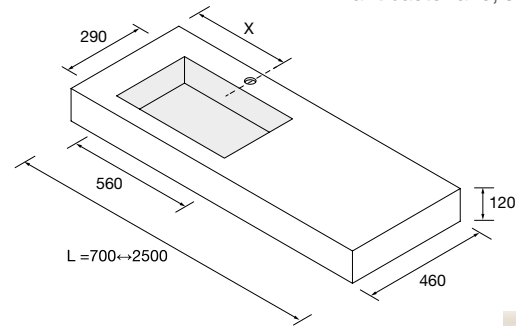

ENCIMERAS COMPAKT DE 1 POZA INTEGRADA (560) PROFUNDIDAD 460 MM

Encimeras a medida con poza integrada de 560 x 290 y cubeta de abs con tratamiento antibacteriano, soportes con regulación y escuadras de fijación incluidas 105 x 415 mm.