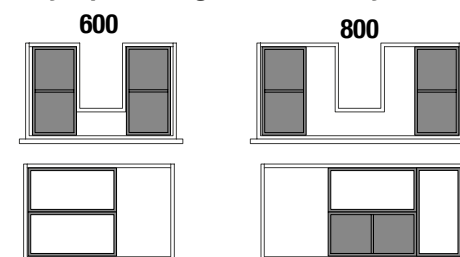

Ejemplos de organización de cajón

JUEGO 2 PATAS UNIIQ 230 / 330

Juego de 2 patas opcionales metálicas para mueble en 3 acabados disponibles, altura 230/330mm.

	Blanco	Negro	Cromo	
	COD.	COD.	COD.	€
230	24716	24717	24718	39
330	24713	24714	24715	49