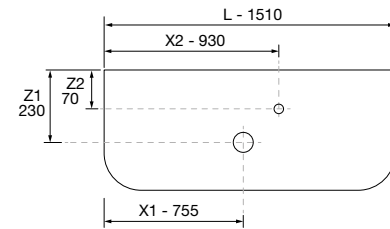

OPCIONALES		
COD.	DESCRIPCIÓN	€
6	97639 Espejo GLOBE 1000 Dorado circular con luz led y sensor (20 W- 5700°K) IP44 Ø 1000 mm	429
7	103973 Sifón POSYX Latón cromado	45
8	102303 Válvula abierta FLOW Cromo	52

AUXILIARES		
COD.	DESCRIPCIÓN	€
9	26126 Repisa toallero 400 Solid surface blanco mate 400 x 60 x 120 mm	78