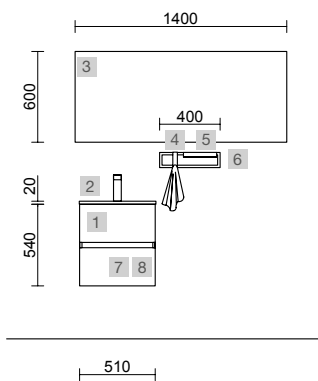

COD.	DESCRIPCIÓN	€	OPCIONALES	€	
COMPOSICION DE 500					
1	96704 Mueble suspendido FUSSION LINE 500 fondo 35 White cotton 2 cajones con freno 497 x 540 x 350 mm	285	3	91115 Espejo REFLEXO 1400 horizontal vertical luz led (10,8 W- 4200ºK) IP 44 1400 x 600 mm	434
2	97069 Lavabo S35 510 extraplano Porcelana blanca sin sifón ni desagüe clicker 510 x 20 x 360 mm	119	4	97665 Percha LLOYD Negro mate para muebles y estructuras Lloyd 30 x 124 x 50 mm	38
PRECIO TOTAL DEL CONJUNTO		404	5	97666 Repisa LLOYD Negro mate para muebles y estructuras Lloyd 220 x 32 x 112 mm	75
			6	97674 Frontal metálico LLOYD Negro mate 400 x 100 x 29 mm	119
			7	103973 Sifón POSYX Latón cromado	45
			8	102306 Válvula clicker FLOW Negro mate	55