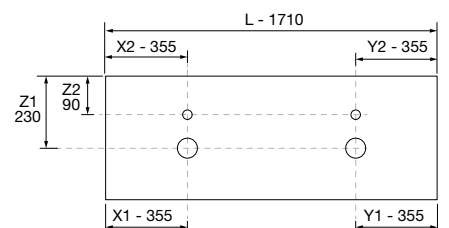

COD.	DESCRIPCIÓN	€	AUXILIARES	€	
COMPOSICIÓN DE 1700					
1	90949 Mueble suspendido SPIRIT 700 Roble África x 2 2 cajones metálicos con freno 697 x 540 x 450 mm	760	10	97674 Frontal metálico LLOYD Negro mate 400 x 100 x 29 mm	119
2	90990 Tirador SPIRIT 700 Negro soft x 4	72	11	97675 Frontal metálico LLOYD Negro mate 600 x 100 x 29 mm	129
3	96989 Coqueta suspendida ALLIANCE 300 toallero extraíble Roble África con cajones interiores 300 x 540 x 450 mm	245	12	97665 Percha LLOYD Negro mate x 2 para muebles y estructuras Lloyd 30 x 124 x 50 mm	76
4	96996 Tirador TOALLERO 300 Negro mate	28	13	97670 Cesta LLOYD Negro mate x 2 para muebles y estructuras Lloyd 90 x 124 x 100 mm	170
5	91256 Encimera Pizarra negra de 1611 hasta 1810 para mueble y coqueta, con o sin mecanizado 1611 - 1810 x 12 x 460 mm	609	14	97666 Repisa LLOYD Negro mate para muebles y estructuras Lloyd 220 x 32 x 112 mm	75
6	97652 Lavabo de posar TALEA Solid surface Bicolor x 2 sin sifón ni desagüe clicker 360 x 115 x 360 mm	544			
PRECIO TOTAL DEL CONJUNTO		2258			

OPCIONALES		
COD.	DESCRIPCIÓN	€
7	91115 Espejo REFLEXO 1400 horizontal vertical luz led (10,8 W- 4200%) IP 44 1400 x 600 mm	434
8	103973 Sifón POSYX Latón cromado x 2	90
9	102305 Válvula abierta FLOW Negro mate x 2	104