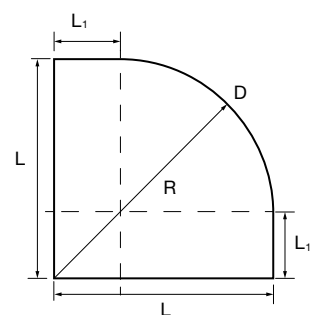

SEMICIRCULAR DUCHA

Stock	PLATO	MEDIDAS (B1)	MEDIDA (B2)	ACCESO (C)	SOLAPE (S)	ALTURA (H)	TIPO DE CURVA	Nº EMBALAJES	ACABADO	COD.	€	
		750 x 750	725 - 750	725 - 750	455	25 + 25	1950	R 375	1	Plata brillo	16712	520
	800 x 800	765 - 790	765 - 790	490	25 + 25	1950	Curva italiana R550	1	Plata brillo	16714	523	
	800 x 800	765 - 790	765 - 790	500	25 + 25	1950	Curva Roca R500	1	Plata brillo	16715	523	
	900 x 900	865 - 890	865 - 890	560	25 + 25	1950	Curva italiana R550	1	Plata brillo	16716	538	
	900 x 900	865 - 890	865 - 890	570	25 + 25	1950	Curva Roca R500	1	Plata brillo	16717	538