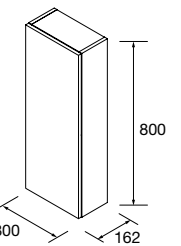

MÓDULOS ALLIANCE 800 1 PUERTA

Módulo reversible de 1 puerta con apertura de sistema push e interiores Onix. Bisagra de apertura 110°. Con 2 baldas de cristal regulables.

	Natural	Roble África	Pino bahía	Nogal Maya	€
	COD.	COD.	COD.	COD.	
300	96943	96944	96945	102838	198

	Blanco brillo	White cotton	Black velvet	Antracita mate	Macchiato	Blue fog	Night blue	Terracota	Green forest	€
	COD.	COD.	COD.	COD.	COD.	COD.	COD.	COD.	COD.	
300	96940	96941	96942	96950	96947	96948	96949	103608	96951	208