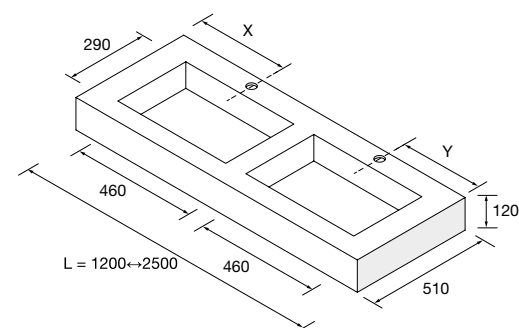

ENCIMERAS COMPAKT DE 2 POZAS INTEGRADAS (460) PROFUNDIDAD 510 MM

Descarga la hoja de pedido

	Bali	Roble África	Havana	Mármol blanco	Cemento	Piedra gris	€
	COD.	COD.	COD.	COD.	COD.	COD.	
1201 - 1400	91162	25460	83998	25486	25614	25499	1328
1401 - 1600	91163	25461	84000	25487	25615	25500	1447
1601 - 1800	91164	25462	84001	25488	25616	25501	1566
1801 - 2000	91165	25463	84012	25489	25617	25502	1807
2001 - 2500	91166	25464	84013	25490	25618	25503	2046