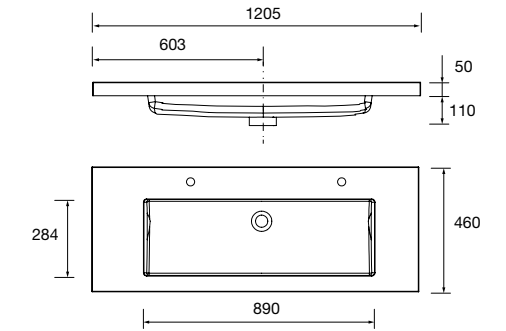

Lavabo TOSCANA 1200 Carga mineral
blanca
una poza, dos grifos sin sifón ni
desagüe clicker
1205 x 50 x 460 mm
26938 364 €