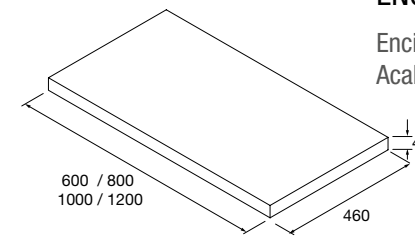

Encimeras de espesores de 40 mm en medidas de 600 a 1200 mm sin mecanizado. Acabados melamínicos y laminados de alta presión (HPL).

	Blanco brillo	White cotton	Black velvet	Roble áfrica	Carbón	€
600	97432	97433	97434	23016	97435	181
800	97441	97442	97443	23017	97444	228
1000	97450	97451	97452	23018	97453	282
1200	97454	97455	97456	23019	97457	331