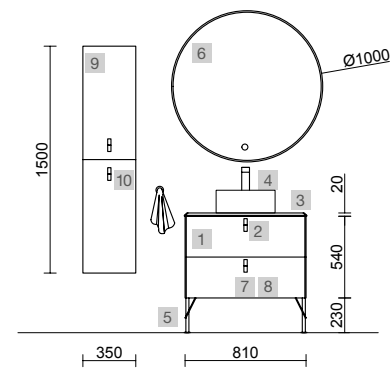

UNIIQ 600 SALVIA / BOSQUE

COD.	DESCRIPCIÓN	€
COMPOSICIÓN CON 2 MUEBLES DE 600		
1	96598 Mueble suspendido UNIIQ 600 Bosque 2 cajones con freno 598 x 540 x 450 mm	429
2	96615 Mueble suspendido UNIIQ 600 Salvia 2 cajones con freno 598 x 540 x 450 mm	429
3	24720 Tirador UNIIQ Negro x 2 Juego de 2 unidades para Mueble/Pilar	30
4	96661 Encimera UNIIQ 600 Pizarra negra x 2 sin mecanizado 610 x 12 x 460 mm	490
5	91491 Lavabo de posar BULKAN Solid surface negro x 2 sin sifón ni desagüe clicker Ø 390 x 140 mm	544
6	24717 Juego 2 patas UNIIQ Negro x 2 230 mm	78
PRECIO TOTAL DEL CONJUNTO		2000
OPCIONALES		
COD.	DESCRIPCIÓN	€
7	97643 Espejo EMILE 500 x 2 horizontal vertical con luz led (20 W- 5700°K) IP44 500 x 1300 mm	734
8	103973 Sifón POSYX Latón cromado x 2	90
9	102305 Válvula abierta FLOW Negro mate x 2	104