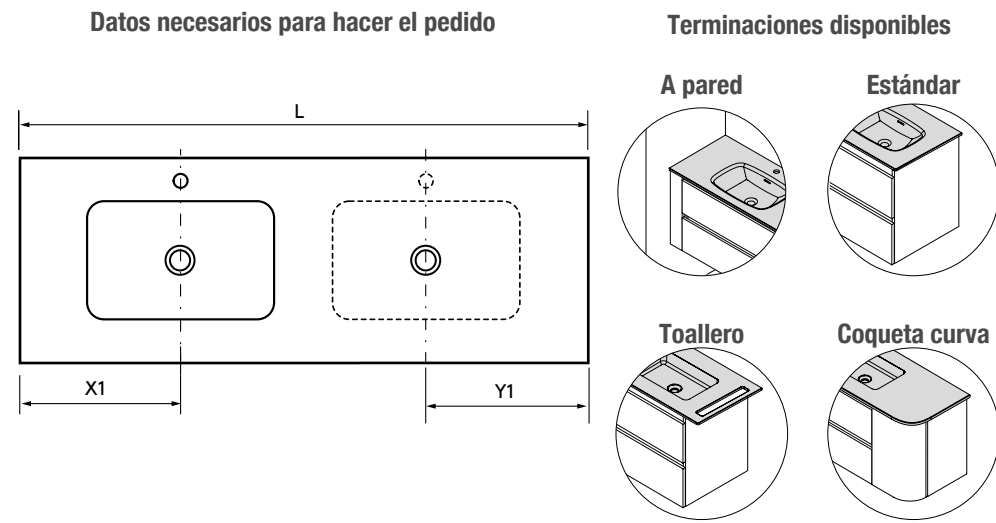

Descarga la hoja de pedido

LAVABO NAILA

LAVABO NAILA

LAVABOS SOLID NAILA 12 MM A MEDIDA Y CON MECANIZADO 1 POZA

Lavabos de solid surface de espesor 12 mm. longitud a medida hasta 2400 mm, con mecanizado para 1 - 2 pozas y taladro para el grifo y terminación de esquina deseada.