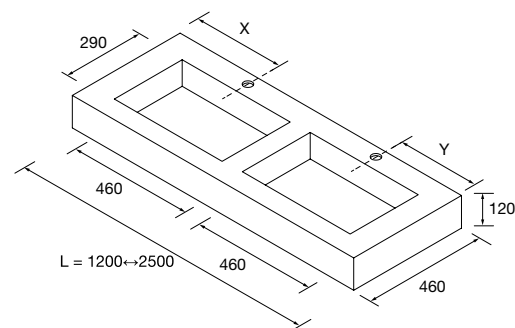

ENCIMERAS COMPAKT DE 2 POZAS INTEGRADAS (460) PROFUNDIDAD 460 MM

Descarga la hoja de pedido

	Bali	Roble África	Havana	Mármol blanco	Cemento	Piedra gris	€
	COD.	COD.	COD.	COD.	COD.	COD.	
1201 - 1400	91149	24478	83978	25434	25601	25447	1315
1401 - 1600	91151	24479	83979	25435	25602	25448	1436
1601 - 1800	91152	24480	83981	25436	25603	25449	1556
1801 - 2000	91153	24481	83982	25437	25604	25450	1795
2001 - 2500	91154	24482	83984	25438	25605	25451	2034

NOTA: Combinable con las series *Modular*.