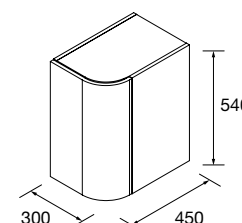

COQUETA SUSPENDIDA ALLIANCE 2 HUECOS

Coqueta suspendida de 2 huecos.
Combinable con series:
Spirit / Monterrey

	Natural	Roble África	Pino bahía	Nogal Maya	€
300	96979	96980	96981	102825	120

	Blanco brillo	White cotton	Black velvet	€
300	96976	96977	96978	140

COQUETA SUSPENDIDA TOALLERO EXTRAÍBLE ALLIANCE

Coqueta suspendida con cajón extraíble de madera con guías ocultas de extracción total y hueco para el secador.
Interiores Onix. Tirador no incluido. Combinable con las series Spirit y Monterrey.

	Natural	Roble África	Pino bahía	Nogal Maya	€
300	96988	96989	96992	102826	245

	Blanco brillo	White cotton	Black velvet	€
300	96985	96986	96987	265

COQUETA SUSPENDIDA ALLIANCE 1 PUERTA

Coqueta suspendida de 1 puerta con sistema de apertura PUSH y acabado interior Onix. Bisagras de apertura 110°. Reversible.
Con una balda de madera regulable en altura.
Combinable con las series:
Spirit / Monterrey

	Natural	Roble África	Pino bahía	Nogal Maya	€
300	97016	97017	97018	102830	180

	Blanco brillo	White cotton	Black velvet	Antracita mate	Macchiato	Blue fog	Night blue	Terracota	Green forest	€
300	97013	97014	97015	97023	97020	97021	97022	103623	97024	200

TIRADOR - TOALLERO COQUETA EXTRAÍBLE ALLIANCE

Tirador para coqueta Alliance en diferentes acabados, no incluido

	Blanco mate	Negro mate	Anodizado brillo	€
300	96995	96996	96999	28

COQUETA SUSPENDIDA ALLIANCE 1 PUERTA CURVA

Coqueta suspendida de 1 puerta curva con sistema de apertura PUSH y acabado interior Onix. Bisagras de apertura 110°. Reversible.
Con una balda de madera regulable en altura.
Combinable con las series:
Spirit / Monterrey