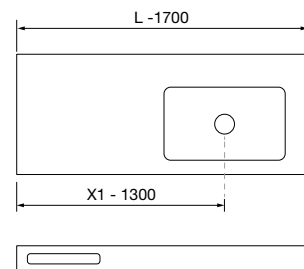

COD.	DESCRIPCIÓN	€
COMPOSICIÓN DE 2500		
1	102248 Mueble suspendido BIBA 800 Nogal Maya x 2 1 cajón metálico con freno 797 x 405 x 450 mm	770
2	103955 Tirador LINA 800 Inox x 2	46
3	102254 Encimera Nogal Maya para mueble y coqueta, sin mecanizado 807 x 16 x 460 mm	79
4	97826 Lavabo a medida NAILA 1501/1800 Solid surface blanco mate con faldón, de 1501 hasta 1800 con 1 poza, con o sin mecanizado 1501 - 1800 x 120 x 460 mm	1229
PRECIO TOTAL DEL CONJUNTO		2124

OPCIONALES		
COD.	DESCRIPCIÓN	€
5	97643 Espejo EMILE 500 horizontal vertical con luz led (20 W- 5700°K) IP44 500 x 1300 mm	367
6	103973 Sifón POSYX Latón cromado	45
7	102304 Válvula clicker FLOW Cromo	55