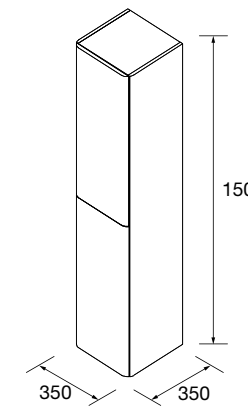

PILAR SUSPENDIDO UNIIQ

Pilar suspendido reversible y cierre amortiguado. Interiores Onix. 4 baldas de cristal regulables en altura. Tiradores no incluidos, 3 acabados disponibles.

	Blanco mate	Negro mate	Antracita mate	Humo	Taupe mate	Macchiato	Nata	Blue fog	Azul altamar	€
	COD.	COD.	COD.	COD.	COD.	COD.	COD.	COD.	COD.	
350	24692	24699	24691	24698	24696	83088	24693	83091	24707	499

	Night blue	Royal green	Bosque	Salvia	Paja	Sol	Terracota	Rojo	Granate	€
	COD.	COD.	COD.	COD.	COD.	COD.	COD.	COD.	COD.	
350	83093	83092	24712	24709	24700	24701	96649	24704	24705	499