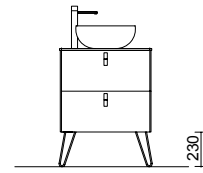

PATAS PARA LAVABOS DE POSAR / VENETO ALTURA 230 mm

PATAS PARA LAVABOS DE ENCASTRE / ALTURA 330 mm

Complementa tus muebles de dos cajones con nuestra selección de patas