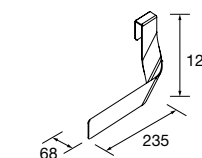

CESTA LLOYD

Cesta de chapa metálico. Espesor 2 mm.

Blanco mate	Negro mate	
COD.	COD.	€
97663	97670	85

TOALLERO LATERAL PARA MUEBLE (DOBLE)

Toallero doble JAZZ.

Blanco	Negro	Anodizado brillo	
COD.	COD.	COD.	€
23028	27043	23025	62