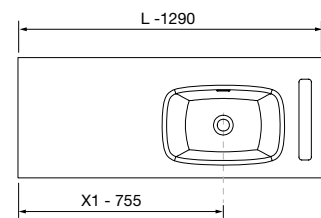

MONTERREY 1290/I ANTRACITA MATE

COD.	DESCRIPCIÓN	€
COMPOSICIÓN DE 1200		
1	Coqueta suspendida MONTERREY 1200 Antracita mate 1 cajón metálico con freno 1197 x 270 x 450 mm	465
2	Cajón completo METALICO onix cajón superior para mueble de 1200 mm con salva sifón de fondo 45 1150 x 90 x 350 mm	188
3	Lavabo a medida Solid surface blanco mate de 1201 hasta 1500 mm, con 1 poza 56 cm sin sifón ni desagüe clicker, con o sin mecanizado 1201 - 1500 x 12 x 460 mm	709
PRECIO TOTAL DEL CONJUNTO		1362

OPCIONALES		
COD.	DESCRIPCIÓN	€
4	Espejo DOPPIO circular doble con luz led (20 W- 4000°K.) IP44 1150 x 800 mm	395
5	Sifón SMART Negro mate	65
6	Válvula clicker FLOW Negro mate	55

AUXILIARES		
COD.	DESCRIPCIÓN	€
7	Pilar suspendido ALLIANCE Antracita mate izquierdo / derecho 2 puertas apertura push 350 x 1600 x 349 mm	435