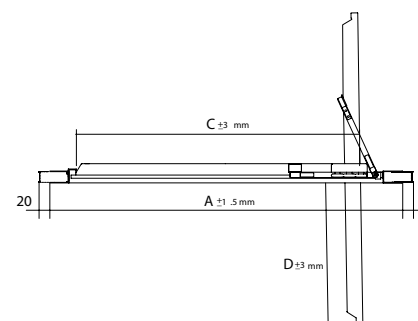

PLATO	ACCESO (C)	A	D
700	524	660	256
800	624	760	306
900	724	860	356
1000	824	960	406

ESPACIO MAMPARA

PLATOS DE DUCHA

WALK-IN

PUERTAS CORREDERAS

PUERTAS ABATIBLES

[Malmö]

● FRONTAL 1 PUERTA