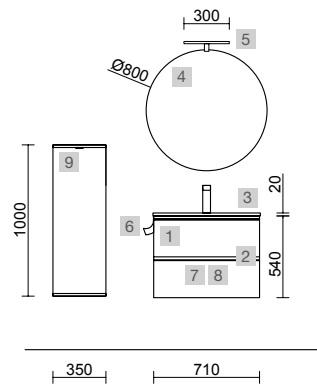

SPIRIT 700 BLANCO BRILLO

COD.	DESCRIPCIÓN	€
COMPOSICIÓN DE 700		
1	83040 Mueble suspendido SPIRIT 700 Blanco brillo 2 cajones metálicos con freno 697 x 540 x 450 mm	410
2	90990 Tirador SPIRIT 700 Negro soft x 2	36
3	26782 Lavabo CONSTANZA 710 Porcelana blanca sin sifón y desagüe clicker 710 x 20 x 460 mm	136
PRECIO TOTAL DEL CONJUNTO		582
OPCIONALES		
COD.	DESCRIPCIÓN	€
4	91131 Espejo OASIS 800 circular Ø 800 mm	99
5	97177 Aplique PANDORA 308 negro luz led (8 W- 5700°K) IP 44 sujeción multienganche 308 x 112 x 32 mm	72
6	27043 Toallero doble JAZZ Negro fondo 45 y 50 385 x 125 x 68 mm	62
7	103973 Sifón POSYX Latón cromado	45
8	102306 Válvula clicker FLOW Negro mate	55
AUXILIARES		
COD.	DESCRIPCIÓN	€
9	24588 Módulo ALLIANCE 1000 Blanco brillo izquierdo / derecho 1 puerta apertura push 352 x 1000 x 352 mm	299