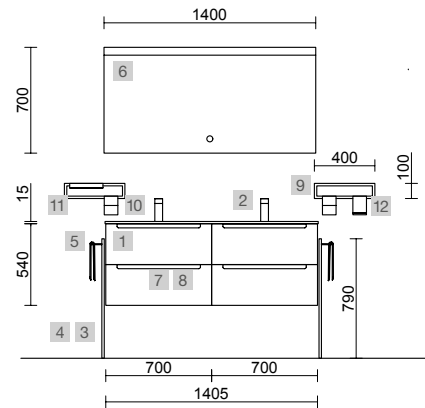

COD.	DESCRIPCIÓN	€
COMPOSICIÓN DE 1400		
1	96476 Mueble suspendido MONTERREY 700 Night blue x 2 2 cajones metálicos con freno 697 x 540 x 450 mm	1170
2	97053 Lavabo VILNA 1405 doble Mineralsolid mate sin sifón ni desagüe clicker 1405 x 460 x 15 mm	499
3	97717 Estructura metálica LLOYD ALTA Blanco mate x 2 para mueble y encimera Kompakt 333 x 16 x 790 mm	390
4	97708 Acople LLOYD Blanco mate x 4 para mueble 297 x 15 x 30 mm	180
5	97657 Toallero LLOYD Blanco mate x 2 para muebles y estructuras Lloyd 340 x 95 x 32 mm	170
PRECIO TOTAL DEL CONJUNTO		2409

OPCIONALES		
COD.	DESCRIPCIÓN	€
6	97601 Espejo ORLEANS 1400 horizontal con luz led y sensor (30+36 W-5700°K) IP44 1400 x 700 mm	499
7	103973 Sifón POSYX Latón cromado x 2	90
8	102304 Válvula clicker FLOW Cromo x 2	110

AUXILIARES		
COD.	DESCRIPCIÓN	€
9	97671 Frontal metálico LLOYD Blanco mate x 2 400 x 100 x 29 mm	238
10	97663 Cesta LLOYD Blanco mate x 2 para muebles y estructuras Lloyd 90 x 124 x 100 mm	170
11	97659 Repisa LLOYD Blanco mate para muebles y estructuras Lloyd 220 x 32 x 112 mm	75
12	97660 Repisa LLOYD Blanco mate para muebles y estructuras Lloyd 90 x 124 x 100 mm	65