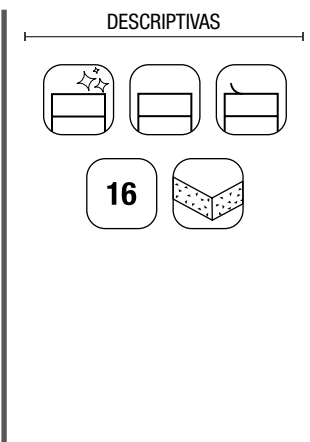

ESPECIFICACIONES