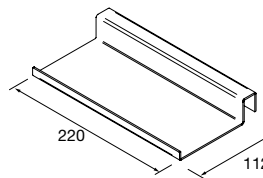

ESTANTE LLOYD

Estante de chapa metálico. Espesor 2 mm.

Blanco mate	Negro mate	
COD.	COD.	€
97659	97666	75