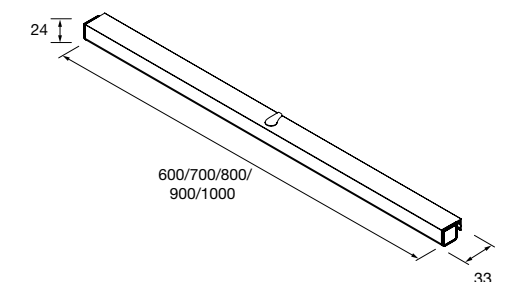

Aplique OPTIMUS 600
cromo brillo luz led (10 W-5700°K)
IP 44
600 x 25 x 25 mm
87811 90 €
Aplique OPTIMUS 700
cromo brillo luz led (10 W-5700°K)
IP 44
700 x 25 x 25 mm
103347 95 €
Aplique OPTIMUS 800
cromo brillo luz led (12 W-5700°K)
IP 44
800 x 25 x 25 mm
87812 100 €

Aplique OPTIMUS 900
cromo brillo luz led (13,5 W-5700°K)
IP 44
900 x 25 x 25 mm
103348 105 €
Aplique OPTIMUS 1000
cromo brillo luz led (15 W-5700°K)
IP 44
1000 x 25 x 25 mm
87813 110 €

Aplique CIRCUS 315
(10,8 W - 4000°K) IP 44
315 mm
103349 149 €
Aplique CIRCUS 420
(10,8 W - 4000°K) IP 44
420 mm
103350 154 €
Aplique CIRCUS 525
(10,8 W - 4000°K) IP 44
525 mm
103351 159 €