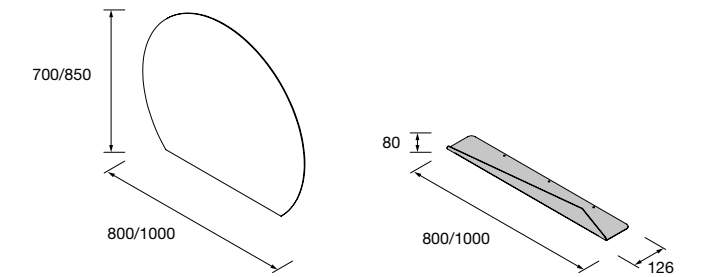

Espejo OASIS 400
circular
Ø 400 mm
103356 69 €

Espejo OASIS 600
circular
Ø 600 mm
91130 79 €

Espejo OASIS 800
circular
Ø 800 mm
91131 99 €

Espejo OASIS 1000
circular
Ø 1000 mm
91132 129 €

Espejo SENA 400
vertical luna 5 mm
400 x 800 mm
16906 82 €