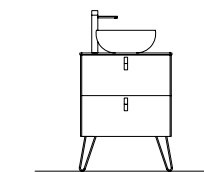

Blanco	Negro	Cromo	
COD.	COD.	COD.	€
24723	24724	24725	21

PATAS PARA LAVABOS DE POSAR ALTURA 230 MM

Complementa tus muebles de dos cajones con nuestra selección de patas

PATAS PARA LAVABOS INTEGRALES ALTURA 330 MM