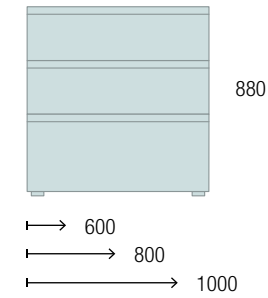

MUEBLE 3 CAJONES

Patas regulables incluidas.