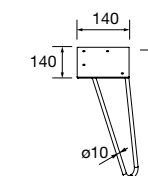

Ejemplos de organización de cajón

JUEGO 2 PATAS UNIIQ 230 / 330

Juego de 2 patas opcionales metálicas para mueble en 3 acabados disponibles, altura 230/330mm.

	Blanco	Negro	Cromo	
	COD.	COD.	COD.	€
230	24716	24717	24718	39
330	24713	24714	24715	49