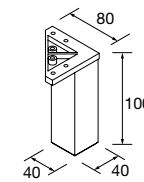

JUEGO 4 PATAS 40 MM

Juego de 4 patas necesarias para mueble de 3 cajones, en 3 acabados disponibles, altura de 100 mm.

Blanco	Negro mate	Cromo brillo	€
COD.	COD.	COD.	
83817	83425	83819	15