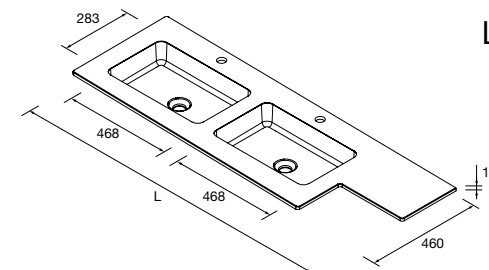

LAVABOS SOLID NAILA 12 MM DOBLE FONDO A MEDIDA Y CON MECANIZADO 2 POZAS

1501 - 1800		1801 - 2400	
COD.	€	COD.	€
97552	1019	97553	1269

Descarga la hoja de pedido