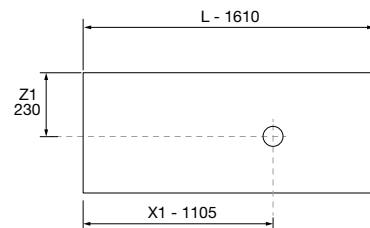

COD.	DESCRIPCIÓN	€
COMPOSICIÓN DE 1600		
1	103027 Mueble suspendido BIBA 1000 Pino bahía 1 cajón metálico con freno y 1 cajón interior 997 x 405 x 450 mm	525
2	103960 Tirador LINA 1000 Gold	27
3	103163 Coqueta suspendida ALLIANCE 300 Pino bahía x 2 izquierdo / derecho 1 puerta apertura push 300 x 405 x 450 mm	340
4	23155 Encimera a medida Pino bahía de 1401 hasta 1800 para mueble y coqueta, con o sin mecanizado 1401 - 1800 x 16 x 460 mm	209
5	102283 Lavabo de posar CARLA 45 Porcelana Hunter sin sifón ni desagüe clicker 455 x 325 x 135 mm	269
PRECIO TOTAL DEL CONJUNTO		1370

OPCIONALES		
COD.	DESCRIPCIÓN	€
6	97643 Espejo EMILE 500 x 2 horizontal vertical con luz led (20 W- 5700°K) IP44 500 x 1300 mm	734
7	103973 Sifón POSYX Latón cromado	45
8	102305 Válvula abierta FLOW Negro mate	52

AUXILIARES		
COD.	DESCRIPCIÓN	€
9	96951 Módulo ALLIANCE 300 Green forest x 2 izquierdo / derecho 1 puerta apertura push 300 x 800 x 162 mm	416