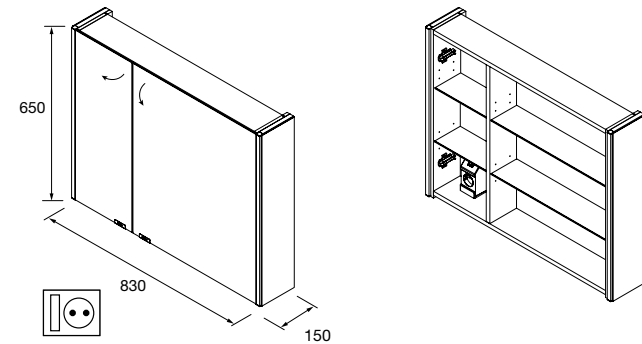

Armario ALLIANCE 900
3 puertas espejo doble con interruptor y enchufe y luz led lateral, IP44 (21,5W)
930 x 650 x 150 mm
83164 796 €