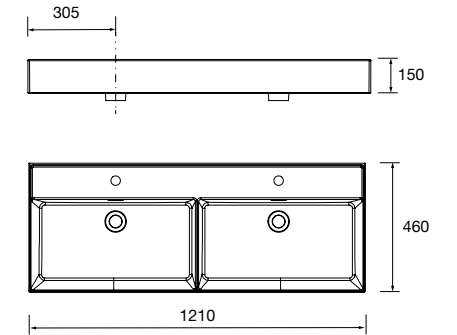

Lavabo VENETO 1210 doble Porcelana
blanca

sin sifón y desagüe clicker
1210 x 120 x 460 mm

23398 396 €