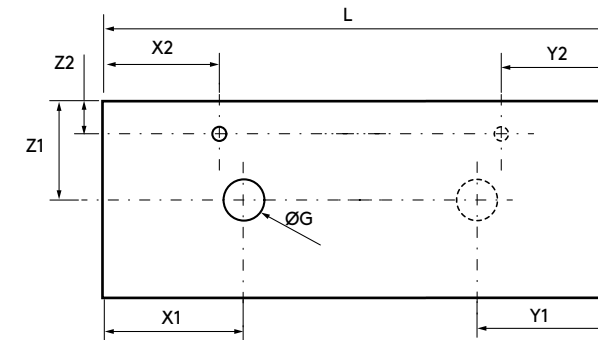

Lavabos semiencastre (Solid Surface)

	
MAEL Solid surface blanco mate	MAEL Solid surface Bicolor
COD. €	COD. €
97654 252	97655 272

Consulta nuestra guía de taladros para encimeras.

Datos necesarios para hacer el pedido de la encimera a medida