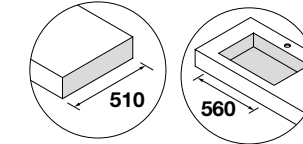

ENCIMERAS COMPAKT DE 2 POZAS INTEGRADAS (560) PROFUNDIDAD 510 MM