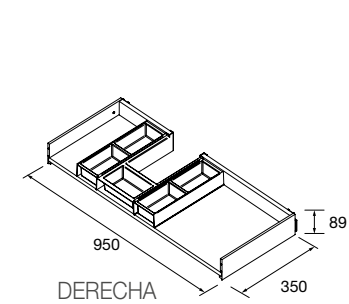

CAJÓN METÁLICO COMPLETO CON SALVASIFÓN DESPLAZADO

Cajón metálico extracción total con salvasifón, Onix y cierre con freno.

	onix	
	COD.	€
1000	103417	168