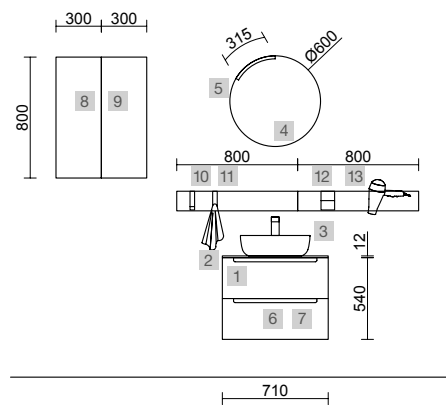

MONTERREY 700 TERRACOTA

COD.	DESCRIPCIÓN	€
COMPOSICIÓN DE 700		
1	103612 Mueble suspendido MONTERREY 700 Terracota 2 cajones metálicos con freno 697 x 540 x 450 mm	585
2	97496 Encimera Solid surface blanco mate para mueble y coqueta, sin mecanizado 700 x 12 x 460 mm	205
3	102280 Lavabo de posar CARLA 45 Porcelana Clay sin sifón ni desagüe clicker 455 x 325 x 135 mm	269
PRECIO TOTAL DEL CONJUNTO		1059
OPCIONALES		
COD.	DESCRIPCIÓN	€
4	91130 Espejo OASIS 600 circular Ø 600 mm	79
5	103349 Aplique CIRCUS 315 (10,8 W - 4000%) IP 44 315 mm	149
6	103973 Sifón POSYX Latón cromado	45
7	102305 Válvula abierta FLOW Negro mate	52
AUXILIARES		
COD.	DESCRIPCIÓN	€
8	96944 Módulo ALLIANCE 300 Roble África izquierdo / derecho 1 puerta apertura push 300 x 800 x 162 mm	198
9	103608 Módulo ALLIANCE 300 Terracota izquierdo / derecho 1 puerta apertura push 300 x 800 x 162 mm	208
10	97690 Frontal madera LLOYD Roble África x 2 800 x 130 x 29 mm	118
11	97665 Percha LLOYD Negro mate x 2 para muebles y estructuras Lloyd 30 x 124 x 50 mm	76
12	97670 Cesta LLOYD Negro mate para muebles y estructuras Lloyd 90 x 124 x 100 mm	85
13	97668 Porta secador/plancha LLOYD Negro mate para muebles y estructuras Lloyd 140 x 32 x 106 mm	49