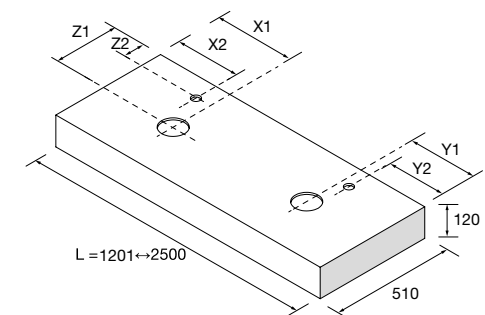

ENCIMERAS COMPAKT CON LAVABO DE POSAR PROFUNDIDAD 510 MM, 2 POZAS

Descarga la hoja de pedido

	Bali	Roble África	Havana	Mármol blanco	Cemento	Piedra gris	€
	COD.	COD.	COD.	COD.	COD.	COD.	
1201 - 1400	91212	26066	84072	26093	26121	26106	951
1401 - 1600	91213	26067	84073	26094	26122	26107	1071
1601 - 1800	91215	26068	84074	26095	26123	26108	1191
1801 - 2000	91216	26069	84075	26096	26124	26109	1310
2001 - 2500	91217	26070	84076	26097	26125	26110	1670

NOTA: Combinable con las colecciones *Modular*.