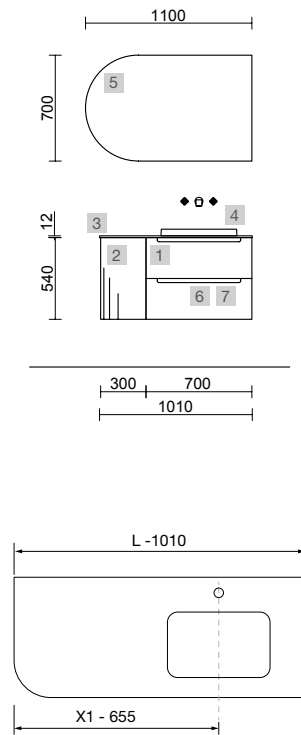

MONTERREY 1000 BLACK VELVET

COD.	DESCRIPCIÓN	€
COMPOSICIÓN DE 1000		
1	96473 Mueble suspendido MONTERREY 700 Black velvet 2 cajones metálicos con freno 697 x 540 x 450 mm	585
2	97027 Coqueta suspendida ALLIANCE 300 Black velvet izquierda / derecha 1 puerta curva apertura push 300 x 540 x 450 mm	315
3	24465 Encimera Solid surface blanco mate de 811 hasta 1010 para mueble y coqueta, con o sin mecanizado 811 - 1010 x 12 x 460 mm	295
4	97655 Lavabo semiencastrado MAEL Solid surface Bicolor sin sifón ni desagüe clicker 502 x 44 x 310 mm	272
PRECIO TOTAL DEL CONJUNTO		1467
OPCIONALES		
COD.	DESCRIPCIÓN	€
5	97644 Espejo EMILE 700 horizontal vertical con luz led (20 W- 5700°K) IP44 700 x 1100 mm	407
6	103973 Sifón POSYX Latón cromado	45
7	102305 Válvula abierta FLOW Negro mate	52