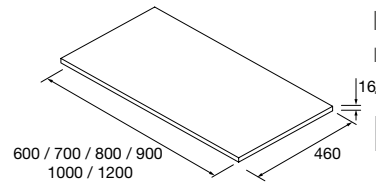

ENCIMERAS DE LAVABO ESPESOR 16 MM

Encimeras de espesor 16 mm, en medidas de 600 a 1200 sin mecanizado. Acabados melamínicos y lacados

	Blanco brillo	White cotton	Black velvet	Natural	Roble África	Pino bahía	Nogal Maya	€
	COD.	COD.	COD.	COD.	COD.	COD.	COD.	€
600	22960	96819	96820	22963	91086	22962	102253	69
700	96827	96839	96840	96841	96842	96843	102819	74
800	22964	96848	96861	22967	91087	22966	102254	79
900	97401	97402	97403	97405	97406	97407	102820	84
1000	22968	96864	96880	22971	91088	22970	102255	89
1200	22972	96890	96898	22975	91089	22974	102256	99

NOTA: más opciones de encimeras a medida y con mecanizado en pág. 298

ENCIMERAS DE LAVABO ESPESORES 40 MM

Encimeras de espesores de 40 mm, en medidas de 600 a 1200 sin mecanizado. Acabados melamínicos y laminados de alta presión (HPL)..