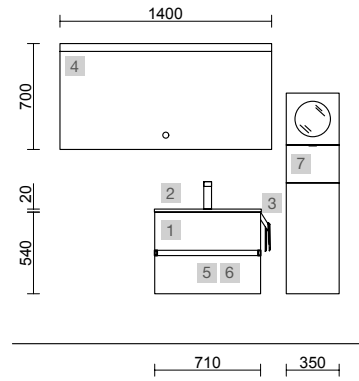

COD.	DESCRIPCIÓN	€
COMPOSICIÓN DE 700		
1	96695 Mueble suspendido FUSSION LINE 700 fondo 40 Natural 2 cajones con freno 697 x 540 x 385 mm	300
2	97070 Lavabo Fondo 40 IBERIA 710 Porcelana blanca sin sifón ni desagüe clicker 710 x 20 x 395 mm	143
PRECIO TOTAL DEL CONJUNTO		443

OPCIONALES		
COD.	DESCRIPCIÓN	€
3	23027 Toallero sencillo JAZZ Blanco fondo 35, 40, 45 y 50 235 x 125 x 68 mm	43
4	97601 Espejo ORLEANS 1400 horizontal con luz led y sensor (30+36 W-5700°K) IP44 1400 x 700 mm	499
5	103973 Sifón POSYX Latón cromado	45
6	102304 Válvula clicker FLOW Cromo	55

AUXILIARES		
COD.	DESCRIPCIÓN	€
7	83444 Módulo tocador ALLIANCE Natural con puerta, cajón y espejo abatible 352 x 1000 x 360 mm	415