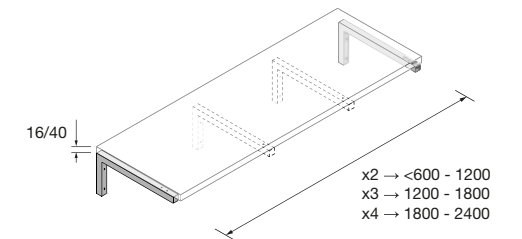

SOPORTE ENCIMERA L

	Blanco	Negro	Cromo	€
	COD.	COD.	COD.	€
440	91495	91494	91496	132

JUEGO DE ESCUADRA DE SOPORTE CON REGULACIÓN

Escuadra de soporte con regulación para encimeras.

	COD.	€
340 X 80	26197	75
415 X 105	26196	79