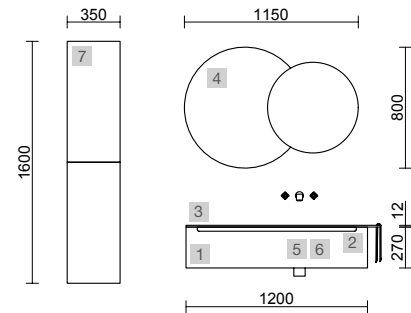

MONTERREY 1290/I ANTRACITA MATE

COD.	DESCRIPCIÓN	€
COMPOSICIÓN DE 1200		
1	Coqueta suspendida MONTERREY 1200 Antracita mate 1 cajón metálico con freno 1197 x 270 x 450 mm	465
2	Cajón completo METALICO onix cajón superior para mueble de 1200 mm con salva sifón de fondo 45 1150 x 90 x 350 mm	188
3	Lavabo a medida Solid surface blanco mate de 1201 hasta 1500 mm, con 1 poza 56 cm sin sifón ni desagüe clicker, con o sin mecanizado 1201 - 1500 x 12 x 460 mm	709
PRECIO TOTAL DEL CONJUNTO		1362

OPCIONALES		
COD.	DESCRIPCIÓN	€
4	Espejo DOPPIO circular doble con luz led (20 W- 4000°K.) IP44 1150 x 800 mm	395
5	Sifón SMART Negro mate	65
6	Válvula clicker FLOW Negro mate	55

AUXILIARES		
COD.	DESCRIPCIÓN	€
7	Pilar suspendido ALLIANCE Antracita mate izquierdo / derecho 2 puertas apertura push 350 x 1600 x 349 mm	435