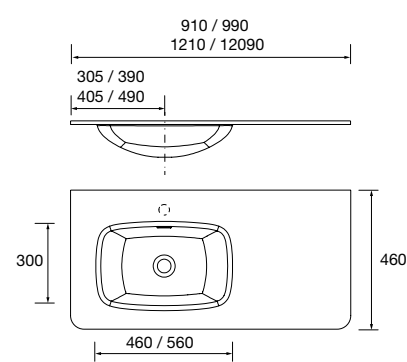

Lavabo integral Uniiq en acabado mineral solid mate

605/C		805/C		905/D		905/I		1205/D		1205/I	
COD.	€	COD.	€	COD.	€	COD.	€	COD.	€	COD.	€
97058	369	97059	389	24543	399	24544	399	24545	459	24546	459

Lavabo integrado de solid surface a Uniiq medida con opción de mecanizado para grifo y toallero incluido. Se necesita rellenar hoja de pedido.

600		800		900/D		900/I		1200/D		1200/I	
COD.	€	COD.	€	COD.	€	COD.	€	COD.	€	COD.	€
96787	459	96788	479	96789	489	103182	489	97377	549	103183	549

MECANIZADO PARA LAVABO, GRIFO Y TOALLERO OPCIONAL

Descarga la hoja de pedido