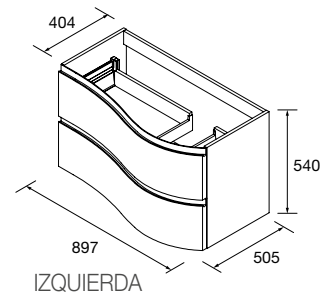

MUEBLE MAM SUSPENDIDO IZQUIERDO 2 CAJONES

Mueble curvo suspendido de 2 cajones metálicos extracción total, interiores Onix y cierre con freno amortiguado. Capacidad de 40 kg.