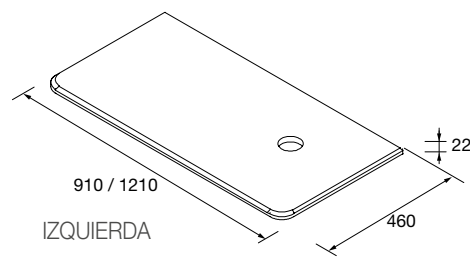

ENCIMERAS (PIEDRA COMPACTA) IZQUIERDA

Encimera Uniq de piedra compacta natural, 3 pretaladrados para elegir posición de grifo según lavabo.

	Calacatta	Negro marquina	
	COD.	COD.	€
900	85168	85169	393
1200	85171	85172	525