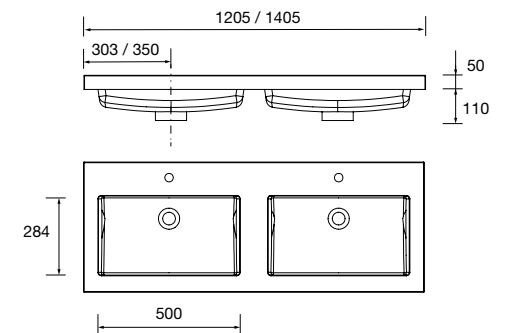

Lavabo TOSCANA 1205 doble Carga
mineral blanca
sin sifón ni desagüe clicker
1205 x 50 x 460 mm
20753 395 €

Lavabo TOSCANA 1400 doble Carga
mineral blanca
sin sifón ni desagüe clicker
1405 x 50 x 460 mm
27144 440 €