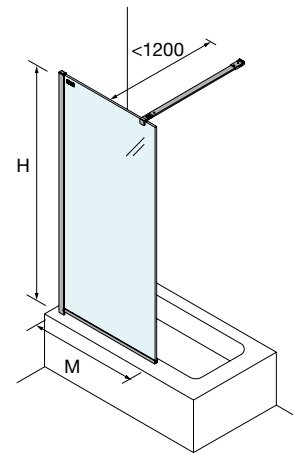

SERIE HEAVEN BATH

Walk-in bañera fijo

FIJO DE BAÑERA

- Vidrio templado de seguridad de 8 mm.
- Acabado de vidrio templado especial, transparente, fumé, translúcido,
- Vidrio serigrafiado, Deco 4 - 5 - 6
- Tratamiento anti-cal incluido.
- Color de la periferia, plata brillo.
- Compensación, 10 mm.
- Reversible.
- Tensor incluido.
- Fabricación especial.
- Tipo de instalación, sobre bañera
- Altura: 1000 - 1500 mm.