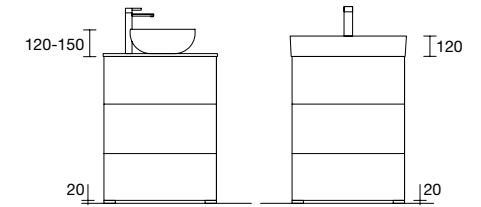

JUEGO 2 PATAS CROMO

Juego de 2 patas cromadas altura 330. 30 x 30 x 330 mm

Cromo	
COD.	€
23899	25

JUEGO 2 PATAS UNIIQ 230 / 330

Juego de 2 patas opcionales metálicas para mueble en 3 acabados disponibles, altura 230/330mm.