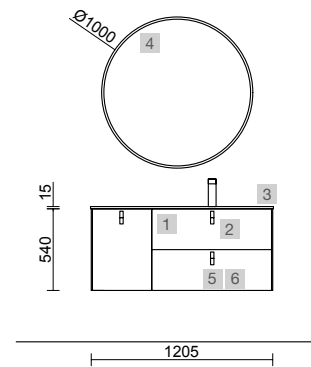

UNIIQ 1200/I AZUL ALTAMAR

COD.	DESCRIPCIÓN	€
COMPOSICIÓN DE 1200		
1	24685 Mueble suspendido UNIIQ 1200 Azul altamar izquierdo 1 puerta y 2 cajones con freno 1194 x 540 x 450 mm	629
2	24724 Tirador UNIIQ Negro Juego de 3 unidades para Mueble	21
3	24546 Lavabo UNIIQ 1205 coqueta a la izquierda Mineralsolid mate sin sifón ni desagüe clicker 1205 x 15 x 460 mm	459
PRECIO TOTAL DEL CONJUNTO		1109
OPCIONALES		
COD.	DESCRIPCIÓN	€
4	103360 Espejo MITO CURVE 1000 circular con luz led (7 W - 4000ºK) IP-44 Ø 1000 mm	554
5	103973 Sifón POSYX Latón cromado	45
6	102306 Válvula clicker FLOW Negro mate	55

Moment

Revoir

mam

Uniq

COMPAKT

TÉCNICAS ORIGINAL