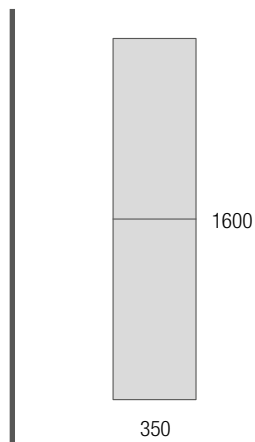

PILAR 1000 TOCADOR

ESPECIFICACIONES

ACABADOS

ACABADOS

M modular E-05 5

M modular E-05 5

PILAR 1600 2 PUERTAS

ESPECIFICACIONES