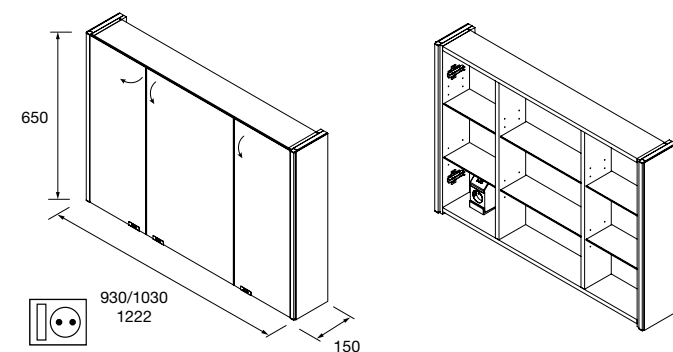

FRONTAL LLOYD

Armario ALLIANCE 1200
3 puertas espejo doble con interruptor y enchufe y luz led lateral, IP44 (21,5W)
1222 x 650 x 150 mm
83166 980 €