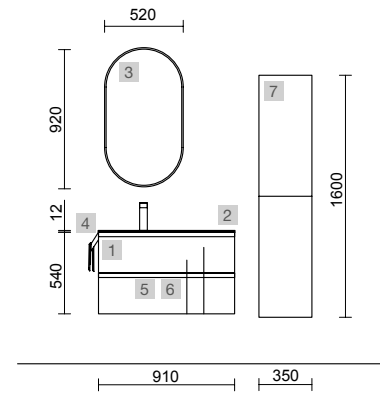

OPCIONALES		
COD.	DESCRIPCIÓN	€
3	87862 Espejo OLIMPIA 920 White cotton vertical con luz led (20 W- 5700°K). IP44 920 x 520 x 30 mm	330
4	23027 Toallero sencillo JAZZ Bianco fondo 35, 40, 45 y 50 235 x 125 x 68 mm	43
5	103973 Sifón POSYX Latón cromado	45
6	102304 Válvula clicker FLOW Cromo	55