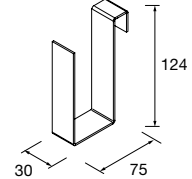

SECADOR-PLANCHA LLOYD

Porta secador-plancha de chapa metálico. Espesor 2 mm.

Blanco mate	Negro mate	
COD.	COD.	€
97661	97668	49

PORTARROLLOS LLOYD

Portarrollos de chapa metálico. Espesor 2 mm.

Blanco mate	Negro mate	
COD.	COD.	€
97662	97669	42