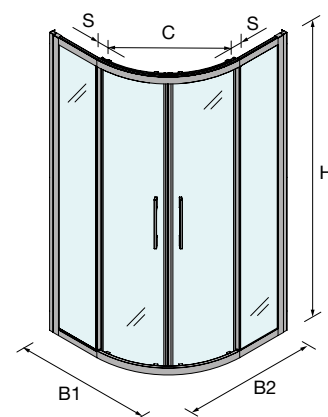

SERIE CLEAR
Semicircular de ducha

MAMPARA SEMICIRCULAR DUCHA DE DOS PUERTAS Y DOS FIJOS

- Vidrio templado de seguridad de 6 mm.
- Acabado de vidrio templado estándar, transparente.
- Color de la periferia, plata brillo.
- Sistema de apertura, puerta corredera.
- Tipo de cierre, goma magnética.
- Compensación, 25 mm cada lado.
- Reversible.
- Asas incluidas.
- Fabricación estándar.
- Altura: 1950 mm.
- Rodamiento regulable.