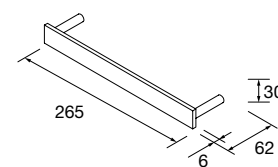

COQUETA SUSPENDIDA ALLIANCE 1 PUERTA

Coqueta suspendida de 1 puerta con sistema de apertura PUSH y acabado interior Onix. Bisagras de apertura 110°. Reversible.
Con una balda de madera regulable en altura.
Combinable con las series:
Spirit / Monterrey

	Natural	Roble África	Pino bahía	Nogal Maya	€
300	97016	97017	97018	102830	180

	Blanco brillo	White cotton	Black velvet	Antracita mate	Macchiato	Blue fog	Night blue	Terracota	Green forest	€
300	97013	97014	97015	97023	97020	97021	97022	103623	97024	200

TIRADOR - TOALLERO COQUETA EXTRAÍBLE ALLIANCE

Tirador para coqueta Alliance en diferentes acabados, no incluido

	Blanco mate	Negro mate	Anodizado brillo	€
300	96995	96996	96999	28