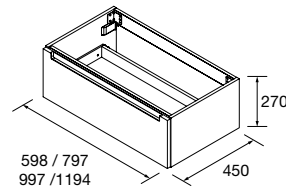

Monterrey

Modular

COQUETA SUSPENDIDA MONTERREY 1 CAJÓN SIN SALVASIFÓN

Coqueta suspendida de 1 cajón metálico extracción total, interiores Onix y cierre con freno

	Natural	Roble África	Pino bahía	Nogal Maya	€
	COD.	COD.	COD.	COD.	
600	23981	91042	23980	102909	355
800	23983	91043	23982	102910	375
1000	23985	91044	23984	102911	405
1200	23987	91045	23986	102912	435