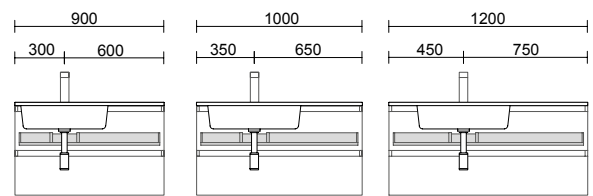

NOTA: Combinable con Spirit y Monterrey