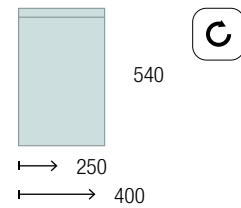

COQUETA 1 PUERTA