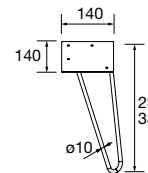

JUEGO 2 PATAS CROMO

Juego de 2 patas cromadas altura 330. 30 x 30 x 330 mm

Cromo	
COD.	€
23899	25

JUEGO 2 PATAS UNIIQ 230 / 330

Juego de 2 patas opcionales metálicas para mueble en 3 acabados disponibles, altura 230/330mm.