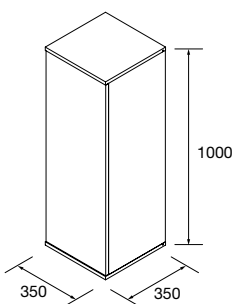

PILAR ALLIANCE 1000 1 PUERTA

Pilar reversible de 1 puerta con sistema apertura push. Interiores Onix con 3 baldas regulables de cristal. Bisagras de apertura 110°

	Natural	Roble África	Pino bahía	Nogal Maya	€
	COD.	COD.	COD.	COD.	
350	24589	91071	24736	102837	289

	Blanco brillo	White cotton	Black velvet	€
	COD.	COD.	COD.	
350	24588	96961	96962	299