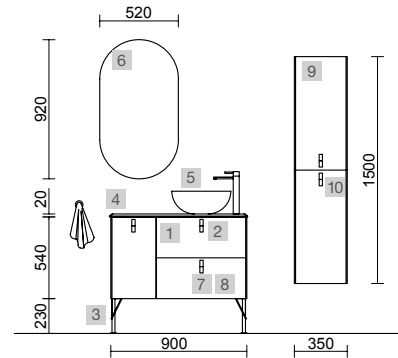

OPCIONALES		
COD.	DESCRIPCIÓN	€
6	103354 Espejo OLIMPIA 920 vertical con luz led (20 W- 5700°K), IP44 920 x 520 x 30 mm	274
7	103973 Sifón POSYX Latón cromado	45
8	102305 Válvula abierta FLOW Negro mate	52