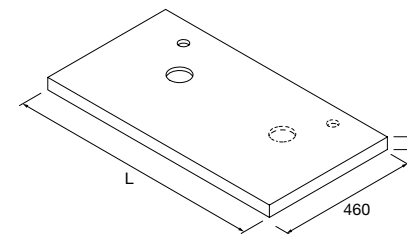

Encimeras de espesor 16 mm, longitud a medida hasta 2400 mm, con mecanizado para 1 ó 2 pozas, con lavabo de posar y taladro de grifo. Acabados melamínicos y lacados.

	Blanco brillo	White cotton	Black velvet	Natural	Roble África	Pino bahía	Nogal Maya	€
	COD.	COD.	COD.	COD.	COD.	COD.	COD.	
<600	97411	97412	97413	97414	97415	97416	102257	99
601 - 1000	23145	97422	97423	23148	91095	23147	102258	119
1001 - 1400	23149	97424	97425	23152	91096	23151	102259	159
1401 - 1800	23153	97426	97427	23156	91097	23155	102260	209
1801 - 2000	23157	97428	97429	23160	91098	23159	102261	259
2001 - 2400	23161	97430	97431	23164	91099	23163	102262	309