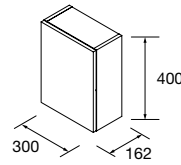

MÓDULO ALLIANCE 400 1 PUERTA

Módulo reversible de 1 puerta con apertura de sistema push e interiores Onix. Bisagras de apertura 110°. Con 1 balda de cristal regulable.