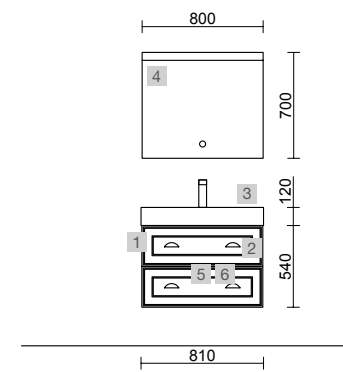

COD.	DESCRIPCIÓN	€	OPCIONALES	€	
COMPOSICIÓN DE 800					
1	91308 Mueble suspendido RENOIR 800 Night blue 2 cajones metálicos con freno 797 x 540 x 450 mm	645	4	97597 Espejo ORLEANS 800 horizontal con luz led y sensor (12+22 W-5700%) IP44 800 x 700 mm	402
2	91337 Tirador FOLK Silver x 4	52	5	103973 Sifón POSYX Latón cromado	45
3	87727 Lavabo VENETO 810 con apoyo Porcelana blanca una poza sin sifón ni desagüe clicker 810 x 120 x 460 mm	215	6	102304 Válvula clicker FLOW Cromo	55
PRECIO TOTAL DEL CONJUNTO		912