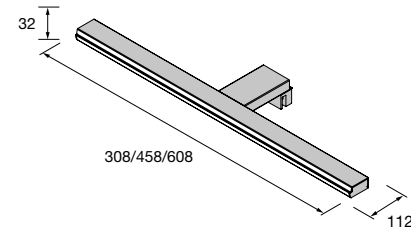

Aplique PANDORA 608
 negro luz led (1x12 W- 5700°K) IP 44
 sujeción multienganche
 608 x 112 x 32 mm
97179 117 €

Aplique PANDORA 208
 cromo brillo luz led (5 W- 5700°K) IP 44
 sujeción multienganche
 208 x 112 x 32 mm
24548 57 €