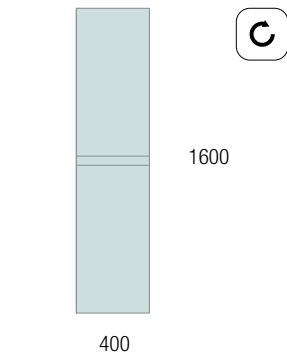

MÓDULOS

ESPECIFICACIONES

DESCRIPTIVAS

TÉCNICAS

ACABADOS

MADERA

Minimalismo en el exterior y funcionalidad en el interior.

Complementa y aprovecha al máximo el espacio de los cajones con organizadores, obteniendo el equilibrio perfecto entre diseño y funcionalidad.