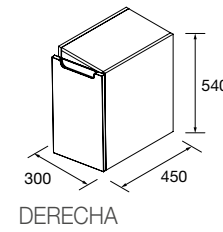

COQUETAS MONTERREY 1 PUERTA D

Coqueta de 1 puerta de apertura derecha y cierre con freno. Balda de madera regulable en altura, interiores Onix

	Natural	Roble África	Pino bahía	Nogal Maya	€
	COD.	COD.	COD.	COD.	
300	96544	96545	96546	102907	235