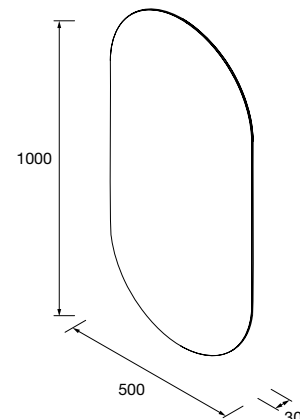

Espejo BEAUTY
redondo de aumento (x3) pared
plegable
26768 59 €