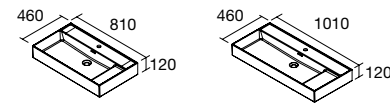

NOTA: incluye herrajes para colgar a pared

Lavabos Veneto (Para grifo a pared, Porcelana blanca)

1010/C		1210/2 Uds	
COD.	€	COD.	€
85911	249	85913	396

NOTA: Incluye herraje para colgar a pared

Lavabos Veneto (Con zona de apoyo, Porcelana blanca)