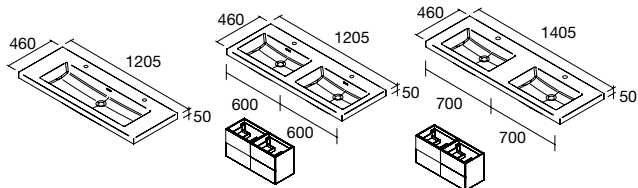

Lavabos curva Alliance
(Mineral Solid)

910/D		910/I	
COD.	€	COD.	€
97645	409	97646	409

NOTA: Lavabo con curva combinable con coqueta Alliance 1 puerta curva

Lavabos Toscana
(Carga mineral)

605/C		705/C		805/C		905/C		1005/C		1205/C	
COD.	€	COD.	€	COD.	€	COD.	€	COD.	€	COD.	€
20748	230	20749	241	20750	253	20751	264	20752	285	23396	347