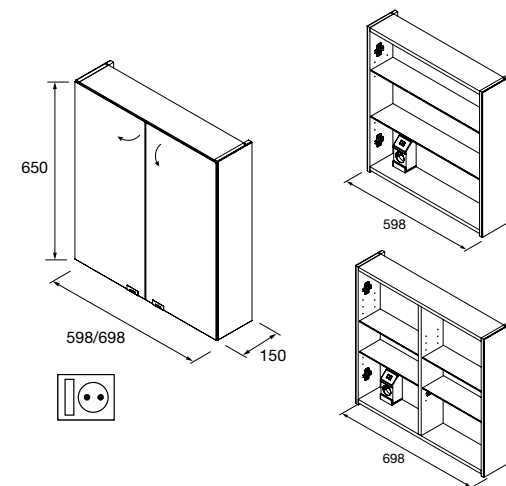

Armario ALLIANCE 600
2 puertas espejo doble con interruptor y enchufe
598 x 650 x 150 mm
23409 479 €

Armario ALLIANCE 700
2 puertas espejo doble con interruptor y enchufe
698 x 650 x 150 mm
24591 523 €

Armario ALLIANCE 800
2 puertas espejo doble con interruptor y enchufe
798 x 650 x 150 mm
23410 543 €

Armario ALLIANCE 900
3 puertas espejo doble con interruptor y enchufe
898 x 650 x 150 mm
24592 624 €

Armario ALLIANCE 1000
3 puertas espejo doble con interruptor y enchufe
998 x 650 x 150 mm
23665 678 €

Armario ALLIANCE 1200
3 puertas espejo doble con interruptor y enchufe
1190 x 650 x 150 mm
24593 784 €

Armario ALLIANCE 600
2 puertas espejo doble con interruptor y enchufe y luz led lateral, IP44 (21,5W)
630 x 650 x 150 mm
83153 612 €

Armario ALLIANCE 700
2 puertas espejo doble con interruptor y enchufe y luz led lateral, IP44 (21,5W)
730 x 650 x 150 mm
83154 674 €