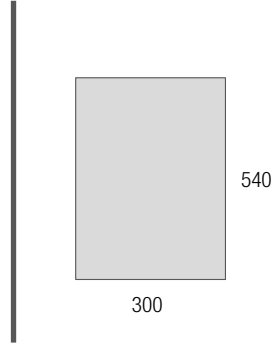

COQUETA 1 PUERTA