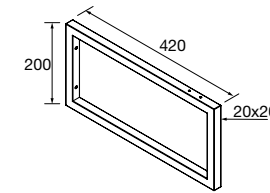

SOPORTE ENCIMERA TOALLERO

	Blanco	Negro	Cromo	€
	COD.	COD.	COD.	€
420	89603	91492	91493	125