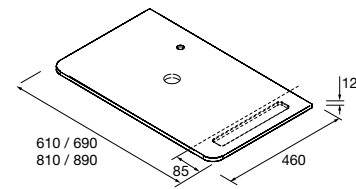

ENCIMERA UNIQ 12 MM MECANIZADA

Encimera Uniq a medida con opción de mecanizado para grifo, lavabo de posar y toallero incluido. 4 acabados disponibles. Se necesita rellenar hoja de pedido.

Solid surface blanco mate	Pizarra negra	Mármol blanco	Terrazo natura
COD. €	COD. €	COD. €	COD. €
600 96779 225	96783 275	97373 275	103176 275
800 96780 255	96784 305	97374 305	103177 305