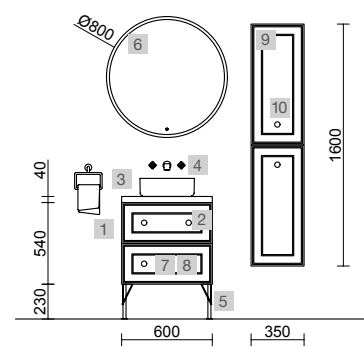

COD.	DESCRIPCIÓN	€
COMPOSICIÓN DE 600		
1	91299 Mueble suspendido RENOIR 600 White cotton 2 cajones metálicos con freno 598 x 540 x 450 mm	580
2	91331 Tirador STYLE 35 Black matt x 4	68
3	23016 Encimera Roble África para mueble y coqueta, sin mecanizado 608 x 40 x 460 mm	181
4	91489 Lavabo de posar KANDY Porcelana blanca sin sifón ni desagüe Ø 360 x 120 mm	180
5	84129 Juego 2 patas DEVA Negro 230 mm	51
PRECIO TOTAL DEL CONJUNTO		1060

OPCIONALES		
COD.	DESCRIPCIÓN	€
6	97635 Espejo GLOBE 800 Negro circular con luz led y sensor (10 W- 5700°K) IP44 Ø 800 mm	367
7	103973 Sifón POSYX Latón cromado	45
8	102305 Válvula abierta FLOW Negro mate	52
AUXILIARES		
COD.	DESCRIPCIÓN	€
9	91317 Pilar suspendido RENOIR White cotton 2 puertas sin tirador con freno 350 x 1600 x 349 mm	494
10	91331 Tirador STYLE 35 Black matt x 2	34