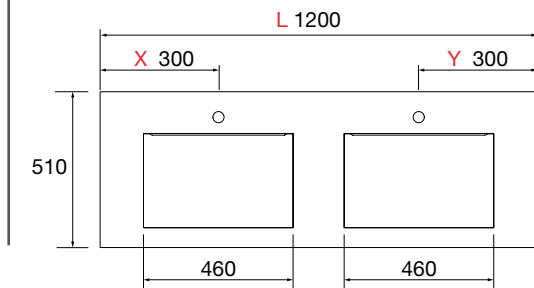

i

Grifo a pared
Bol / Altiro / Seduction / Kandy / Lokum / Bulkan / Verila / Carla

Grifo alto derecha / izquierda
Bol / Altiro / Seduction / Kandy / Lokum / Bulkan

Grifo centrado
Bica / Talea