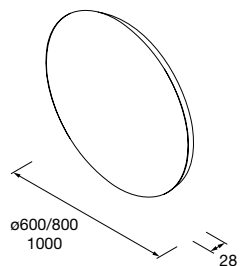

- **Espejo MITO CURVE 600**
  circular con luz led (7 W - 4000°K) IP-44
  Ø 600 mm
  103358 394 €
- **Espejo MITO CURVE 800**
  circular con luz led (7 W - 4000°K) IP-44
  Ø 800 mm
  103359 434 €
- **Espejo MITO CURVE 1000**
  circular con luz led (7 W - 4000°K) IP-44
  Ø 1000 mm
  103360 554 €

- **Espejo GLOBE 600 Dorado**
  circular con luz led y sensor (12 W- 5700°K) IP44
  Ø 600 mm
  97618 342 €
- **Espejo GLOBE 800 Dorado**
  circular con luz led y sensor (10 W- 5700°K) IP44
  Ø 800 mm
  97636 367 €
- **Espejo GLOBE 1000 Dorado**
  circular con luz led y sensor (20 W- 5700°K) IP44
  Ø 1000 mm
  97639 429 €
- **Espejo GLOBE 600 Blanco**
  circular con luz led y sensor (12 W- 5700°K) IP44
  Ø 600 mm
  97604 342 €
- **Espejo GLOBE 800 Blanco**
  circular con luz led y sensor (10 W- 5700°K) IP44
  Ø 800 mm
  97634 367 €
- **Espejo GLOBE 1000 Blanco**
  circular con luz led y sensor (20 W- 5700°K) IP44
  Ø 1000 mm
  97637 429 €
- **Espejo GLOBE 600 Negro**
  circular con luz led y sensor (12 W- 5700°K) IP44
  Ø 600 mm
  97614 342 €
- **Espejo GLOBE 800 Negro**
  circular con luz led y sensor (10 W- 5700°K) IP44
  Ø 800 mm
  97635 367 €
- **Espejo GLOBE 1000 Negro**
  circular con luz led y sensor (20 W- 5700°K) IP44
  Ø 1000 mm
  97638 429 €

- Espejo MOON 600
  circular con luz led (4,8 W- 4000°K.) IP44
  Ø 600 mm
  91120 285 €
- Espejo MOON 800
  circular con luz led (4,4 W/m - 4000°K.) IP44
  Ø 800 mm
  83963 316 €
- Espejo MOON 1000
  circular con luz led (4,4 W/m - 4000°K.) IP44
  Ø 1000 mm
  83964 352 €

- Espejo DOPPIO
  circular doble con luz led (20 W- 4000°K.) IP44
  1150 x 800 mm
  103355 395 €