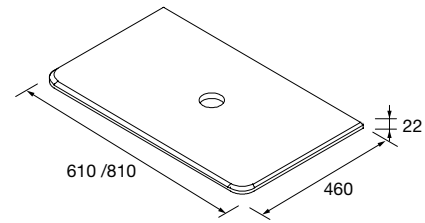

ENCIMERAS (PIEDRA COMPACTA)

Encimera Uniq de piedra compacta natural, 3 pretaladrados para elegir posición de grifo según lavabo.

	Calacatta	Negro marquina	
	COD.	COD.	€
600	95083	95079	355
800	95084	96795	375