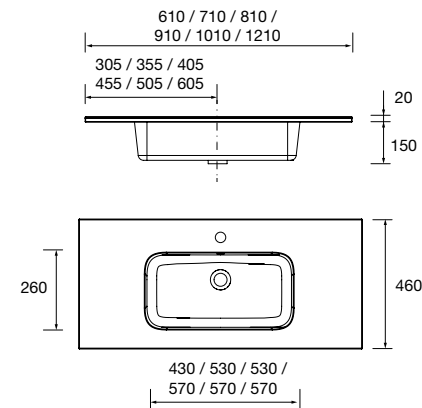

Lavabo CONSTANZA 610 Porcelana blanca

sin sifón y desagüe clicker
610 x 20 x 460 mm

26783 123 €

Lavabo CONSTANZA 710 Porcelana blanca

sin sifón y desagüe clicker
710 x 20 x 460 mm

26782 136 €

Lavabo CONSTANZA 810 Porcelana blanca

sin sifón y desagüe clicker
810 x 20 x 460 mm

26781 151 €

Lavabo CONSTANZA 910 Porcelana blanca

sin sifón y desagüe clicker
910 x 20 x 460 mm

26780 174 €

Lavabo CONSTANZA 1010 Porcelana blanca

sin sifón y desagüe clicker
1010 x 20 x 460 mm

26779 189 €

Lavabo CONSTANZA 1210 Porcelana blanca

sin sifón y desagüe clicker
1210 x 20 x 460 mm

98958 289 €