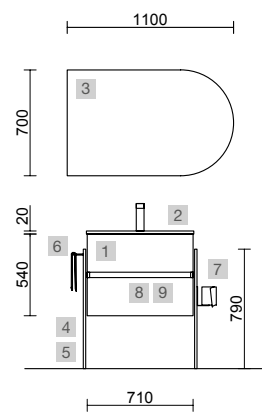

COD.	DESCRIPCIÓN	€
COMPOSICIÓN DE 500		
1	96681 Mueble suspendido FUSSION LINE 500 fondo 40 Roble África 2 cajones con freno 497 x 540 x 385 mm	285
2	21564 Lavabo Fondo 40 IBERIA 510 Porcelana blanca sin sifón y desagüe clicker 510 x 20 x 395 mm	125
PRECIO TOTAL DEL CONJUNTO		410
OPCIONALES		
COD.	DESCRIPCIÓN	€
3	103358 Espejo MITO CURVE 600 circular con luz led (7 W - 4000K) IP-44 Ø 600 mm	394
4	97720 Estructura metálica LLOYD ALTA Negro mate x 2 para mueble y encimera Kompakt 333 x 16 x 790 mm	390
5	97710 Acople LLOYD Negro mate x 4 para mueble 297 x 15 x 30 mm	180
6	103973 Sifón POSYX Latón cromado	45
7	102306 Válvula clicker FLOW Negro mate	55

AUXILIARES		
COD.	DESCRIPCIÓN	€
8	97684 Frontal madera LLOYD Roble África 400 x 130 x 29 mm	39
9	97689 Frontal madera LLOYD Roble África 600 x 130 x 29 mm	49
10	97690 Frontal madera LLOYD Roble África 800 x 130 x 29 mm	59
11	97665 Percha LLOYD Negro mate para muebles y estructuras Lloyd 30 x 124 x 50 mm	38
12	97667 Repisa LLOYD Negro mate para muebles y estructuras Lloyd 90 x 124 x 100 mm	65
13	97666 Repisa LLOYD Negro mate para muebles y estructuras Lloyd 220 x 32 x 112 mm	75
14	97670 Cesta LLOYD Negro mate para muebles y estructuras Lloyd 90 x 124 x 100 mm	85
15	97664 Toallero LLOYD Negro mate para muebles y estructuras Lloyd 340 x 95 x 32 mm	85