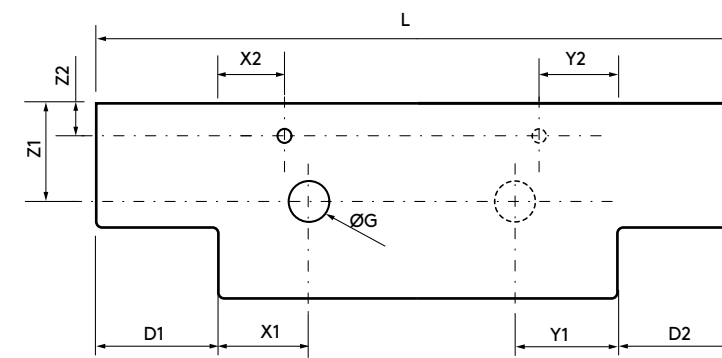

Datos necesarios para hacer el pedido

Mecanizados para 1 o 2 pozas y taladro para grifo opcionales