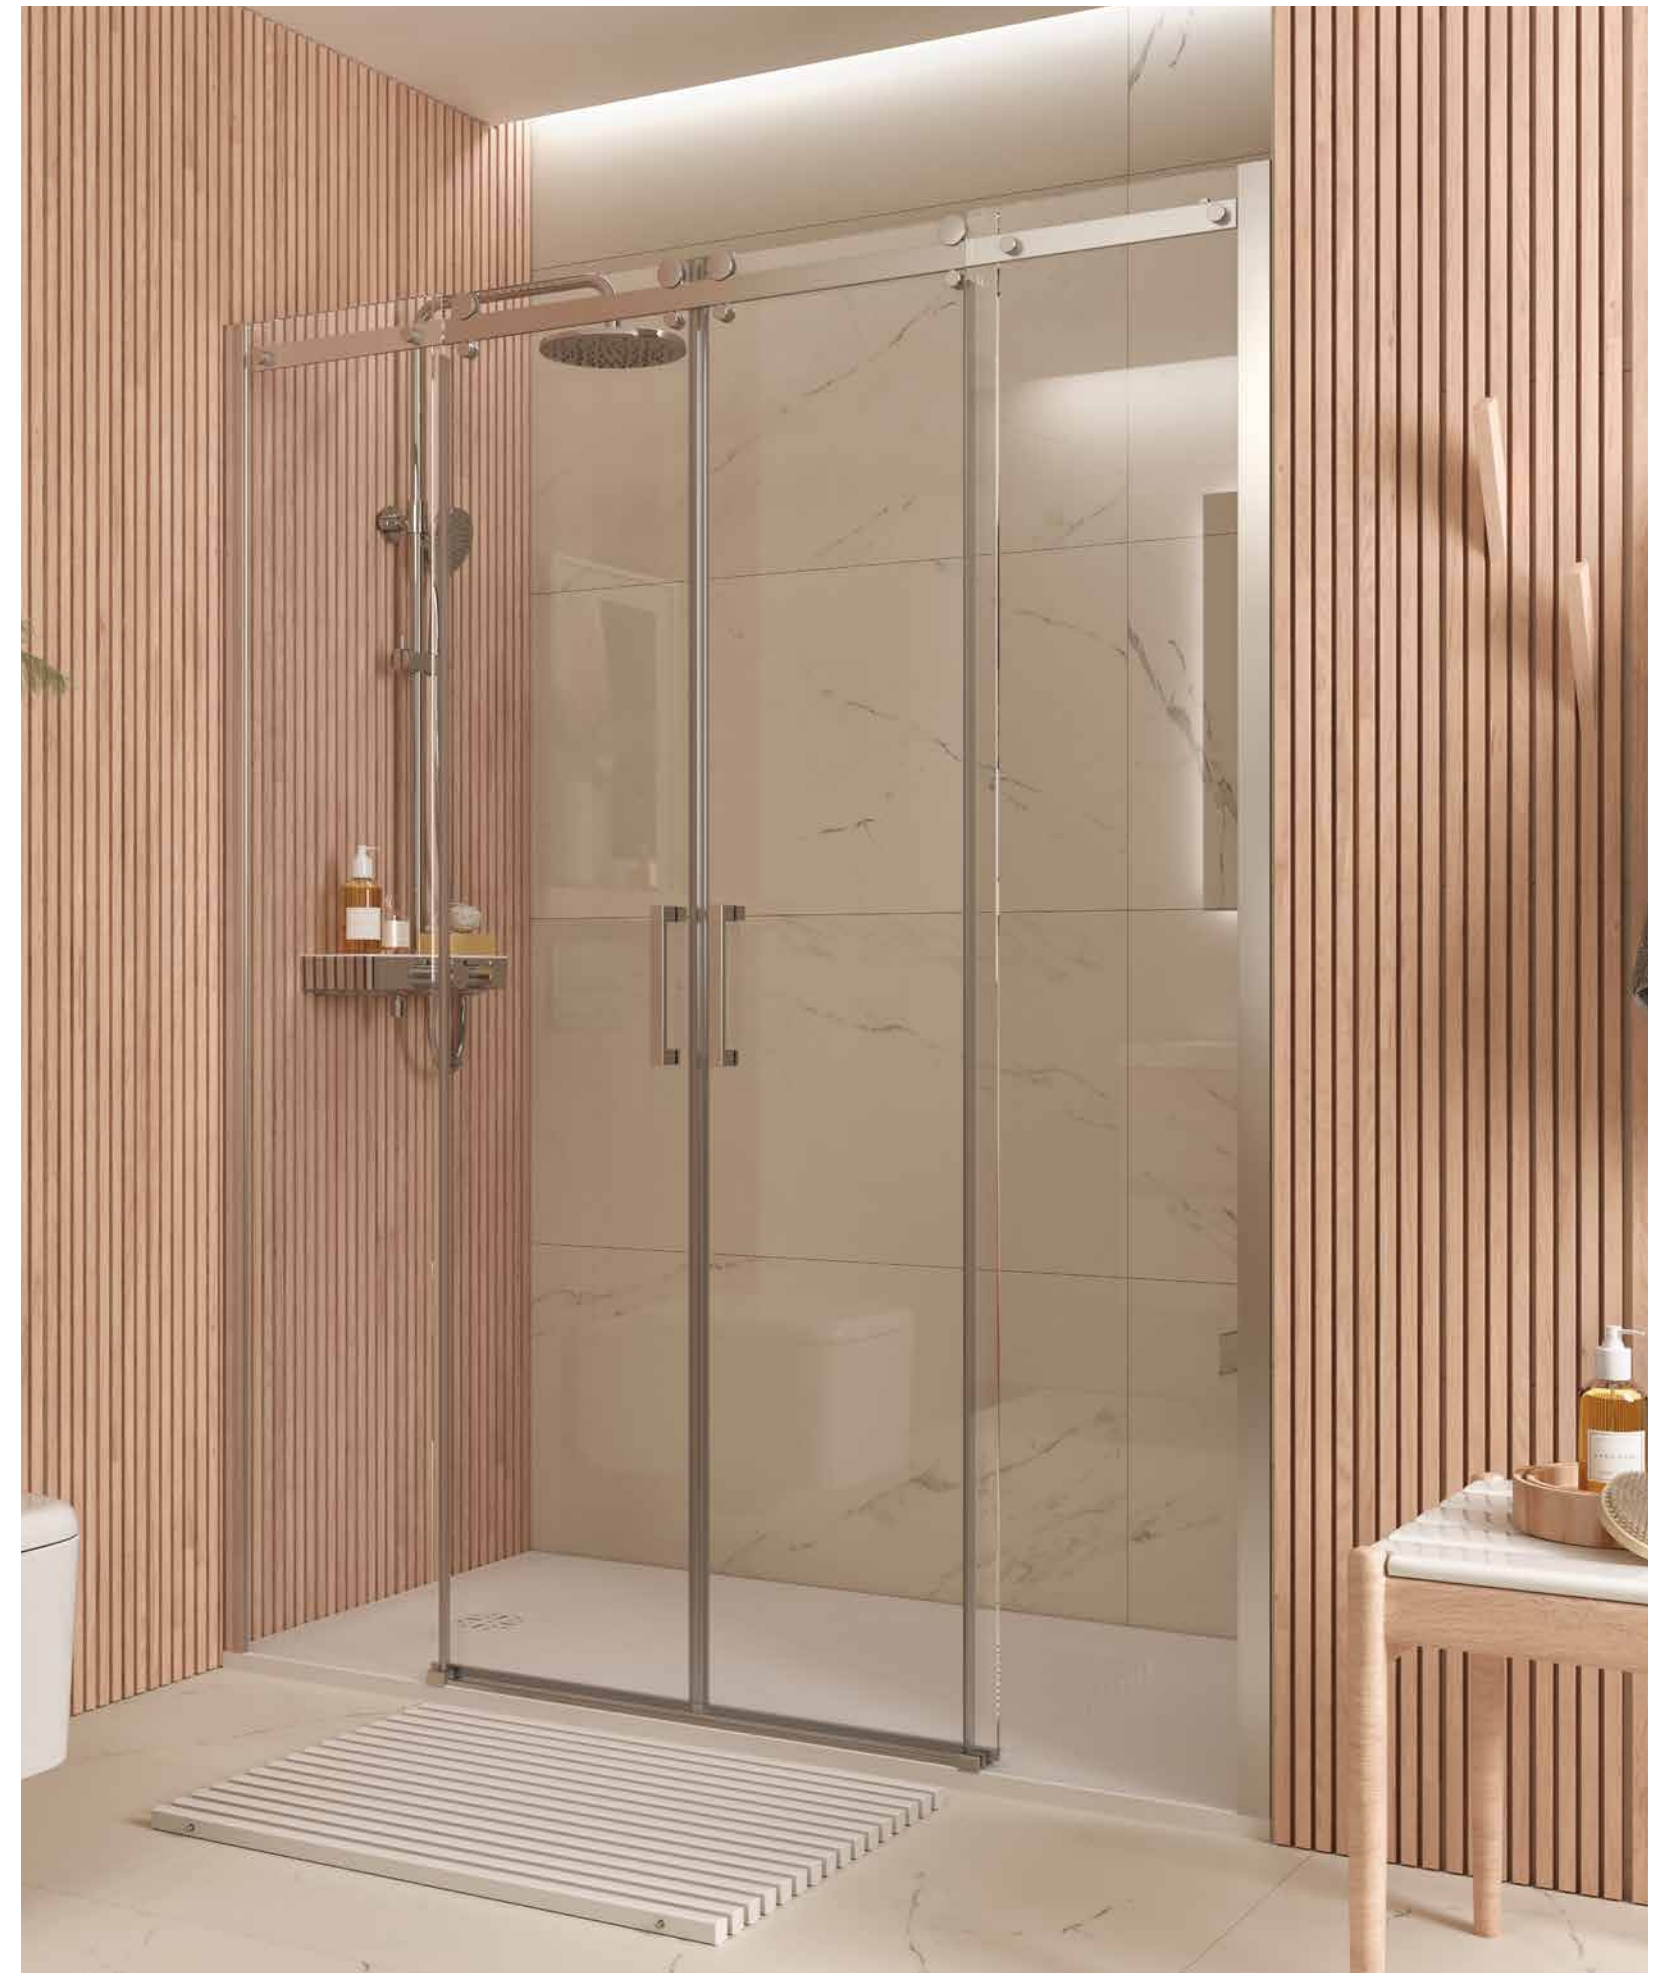

SERIGRAFÍAS DIGITALES