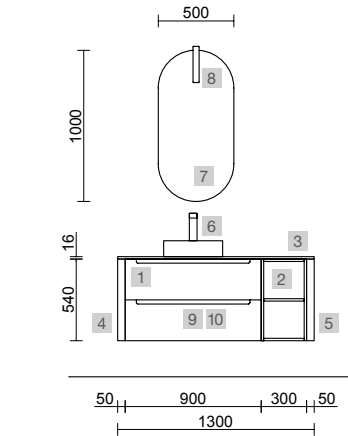

MONTERREY 1300/D BLUE FOG

COD.	DESCRIPCIÓN	€
COMPOSICIÓN DE 1300		
1	96491 Mueble suspendido MONTERREY 900 Blue fog 2 cajones metálicos con freno 897 x 540 x 450 mm	615
2	96979 Coqueta suspendida ALLIANCE 300 Natural 2 huecos 300 x 540 x 434 mm	120
3	23152 Encimera a medida Natural de 1001 hasta 1400 para mueble y coqueta, con o sin mecanizado 1001 - 1400 x 16 x 460 mm	159
4	102795 Regleta ALLIANCE 540 Blue fog 100 x 16 x 540 mm	26
5	24315 Regleta ALLIANCE 540 Natural 100 x 16 x 540 mm	26
6	103312 Lavabo de posar BICA Solid surface blue fog sin sifón ni desagüe clicker Ø 390 x 105 mm	299
PRECIO TOTAL DEL CONJUNTO		1245

OPCIONALES		
COD.	DESCRIPCIÓN	€
7	103357 Espejo OVALO horizontal vertical 500 x 1000 mm	99
8	97640 Aplique JUDI (5 W- 5700°K)	49
9	103973 Sifón POSYX Latón cromado	45
10	102305 Válvula abierta FLOW Negro mate	52