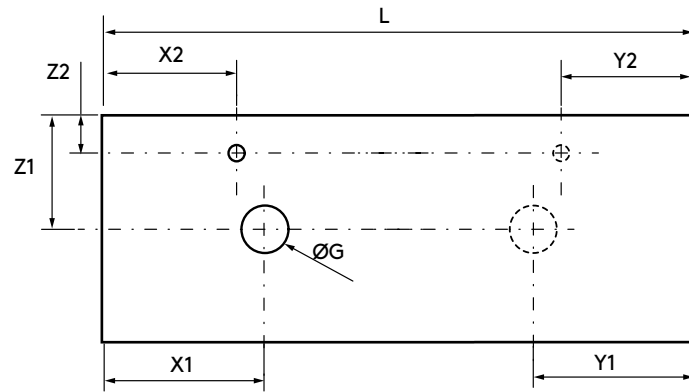

Datos necesarios para hacer el pedido

Mecanizados para 1 o 2 pozas y taladro para grifo opcionales