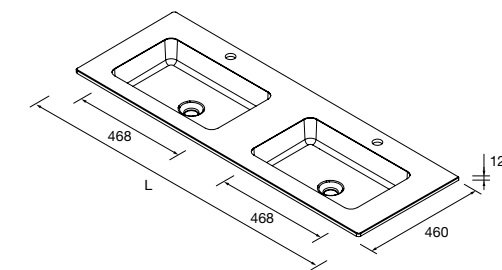

LAVABOS SOLID NAILA 12 MM A MEDIDA Y CON MECANIZADO 2 POZAS

1200 - 1500		1501 - 1800		1801 - 2400	
COD.	€	COD.	€	COD.	€
97534	939	97535	1019	97536	1269

Descarga la hoja de pedido