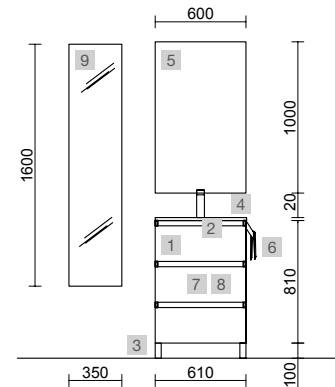

COD.	DESCRIPCIÓN	€
COMPOSICIÓN DE 600		
1	102748 Mueble SPIRIT 600 White cotton 3 cajones metálicos con freno 598 x 810 x 450 mm	510
2	90986 Tirador SPIRIT 600 Blanco soft x 3	48
3	83819 Juego 4 patas Cromo brillo 100 mm	15
4	26783 Lavabo CONSTANZA 610 Porcelana blanca sin sifón y desagüe clicker 610 x 20 x 460 mm	123
PRECIO TOTAL DEL CONJUNTO		696

OPCIONALES		
COD.	DESCRIPCIÓN	€
5	20741 Espejo REFLEXO 1000 horizontal vertical luz led (4,4 W/m - 4000°K) IP 44 1000 x 600 mm	342
6	23028 Toallero doble JAZZ Blanco fondo 45 y 50 385 x 125 x 68 mm	62
7	103973 Sifón POSYX Latón cromado	45
8	102304 Válvula clicker FLOW Cromo	55

AUXILIARES		
COD.	DESCRIPCIÓN	€
9	96974 Pilar suspendido ALLIANCE White cotton izquierdo / derecho 1 puerta espejo con tirador y soft close 350 x 1600 x 349 mm	473