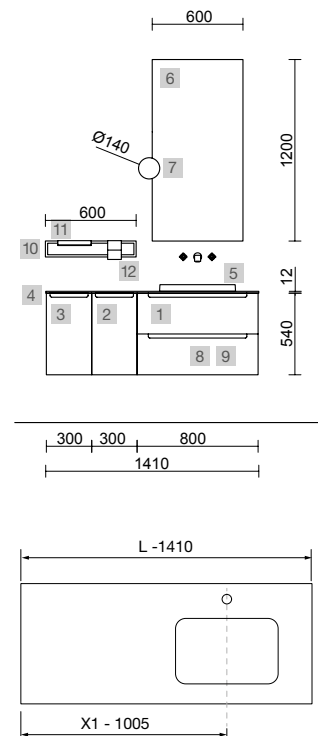

MONTERREY 1400/ WHITE COTTON

COD.	DESCRIPCIÓN	€
COMPOSICIÓN DE 1400		
1	81715 Mueble suspendido MONTERREY 800 White cotton 2 cajones metálicos con freno 797 x 540 x 450 mm	600
2	96548 Coqueta suspendida MONTERREY 300 White cotton derecha 1 puerta con freno 300 x 540 x 450 mm	255
3	96586 Coqueta suspendida MONTERREY 300 White cotton izquierda 1 puerta con freno 300 x 540 x 450 mm	255
4	97514 Encimera Mármol blanco de 1211 hasta 1410 para mueble y coqueta, con o sin mecanizado 1211 - 1410 x 12 x 460 mm	479
5	97654 Lavabo semiencastrado MAEL Solid surface blanco mate sin sifón ni desagüe clicker 502 x 44 x 310 mm	252
PRECIO TOTAL DEL CONJUNTO		1841

OPCIONALES		
COD.	DESCRIPCIÓN	€
6	20742 Espejo REFLEXO 1200 horizontal vertical luz led (4,4 W/m - 4000°K) IP 44 1200 x 600 mm	367
7	24569 Espejo Aumento (x3) con fijación a Luna Multiposición Ø140 mm	60
8	103973 Sifón POSYX Latón cromado	45
9	102303 Válvula abierta FLOW Cromo	52

AUXILIARES		
COD.	DESCRIPCIÓN	€
10	97672 Frontal metálico LLOYD Blanco mate 600 x 100 x 29 mm	129
11	97659 Repisa LLOYD Blanco mate para muebles y estructuras Lloyd 220 x 32 x 112 mm	75
12	97663 Cesta LLOYD Blanco mate para muebles y estructuras Lloyd 90 x 124 x 100 mm	85