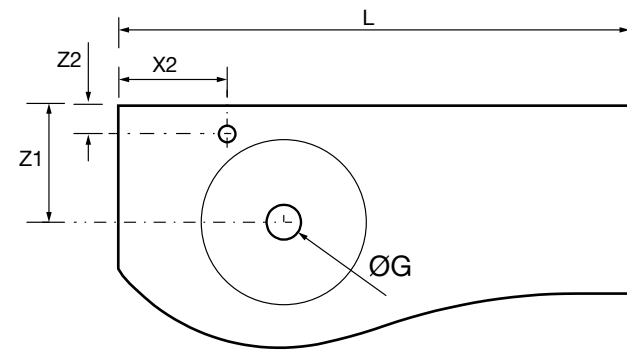

Datos necesarios para hacer el pedido de la encimera a medida

Taladro para lavabo y grifo opcional

ENCIMERAS MAM DERECHA

Encimera para mueble MAM con opción de mecanizado para lavabo y grifo. Se necesita rellenar hoja de pedido.

	Solid surface blanco mate		Pizarra negra		Mármol blanco		Terrazo natura	
	COD.	€	COD.	€	COD.	€	COD.	€
900	83880	346	96745	396	97378	396	103287	396
1200	83882	379	96746	439	97379	439	103288	439
1500	91126	519	96747	589	97380	589	103289	589

ENCIMERAS MAM IZQUIERDA

Encimera para mueble MAM con opción de mecanizado para lavabo y grifo. Se necesita rellenar hoja de pedido.

	Solid surface blanco mate		Pizarra negra		Mármol blanco		Terrazo natura	
	COD.	€	COD.	€	COD.	€	COD.	€
900	83881	346	96748	396	97382	396	103290	396
1200	83883	379	96749	439	97387	439	103291	439
1500	91127	519	96750	589	97388	589	103292	589

ENCIMERAS MAM CON TOALLERO DERECHA

Encimera para mueble MAM con toallero con opción de mecanizado para lavabo y grifo. Se necesita rellenar hoja de pedido.

	Solid surface blanco mate		Pizarra negra		Mármol blanco		Terrazo natura	
	COD.	€	COD.	€	COD.	€	COD.	€
900	85967	356	96751	406	97389	406	103293	406
1200	85969	389	96752	449	97390	449	103294	449
1500	91128	529	96758	599	97391	599	103295	599

ENCIMERAS MAM CON TOALLERO IZQUIERDA

Encimera para mueble MAM con toallero con opción de mecanizado para lavabo y grifo. Se necesita rellenar hoja de pedido.

	Solid surface blanco mate		Pizarra negra		Mármol blanco		Terrazo natura	
	COD.	€	COD.	€	COD.	€	COD.	€
900	85968	356	96760	406	97392	406	103296	406
1200	85970	389	96761	449	97393	449	103297	449
1500	91129	529	96762	599	97394	599	103298	599

Consulta nuestra guía de taladros para encimeras.

MECANIZADO PARA LAVABO Y GRIFO OPCIONAL

Descarga la hoja de pedido