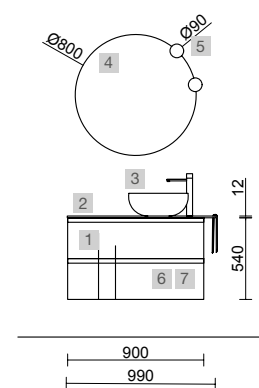

COD.	DESCRIPCIÓN	€
COMPOSICIÓN DE 900		
1	91031 Mueble suspendido MAM 900 Black velvet izquierdo, 2 cajones metálicos con freno 897 x 540 x 505 mm	1046
2	85968 Encimera MAM 990 izquierda con toallero Solid surface blanco mate para lavabo de posar 990 x 12 x 510 mm	356
3	26536 Lavabo de posar BOL Solid surface blanco mate sin sifón ni desagüe clicker Ø 390 x 140 mm	252
PRECIO TOTAL DEL CONJUNTO		1654

OPCIONALES		
COD.	DESCRIPCIÓN	€
4	91131 Espejo OASIS 800 circular Ø 800 mm	99
5	91238 Aplique GILDA 90 x 2 (5 W- 4000%) IP44 Ø 90 mm	104
6	103973 Sifón POSYX Latón cromado	45
7	102303 Válvula abierta FLOW Cromo	52