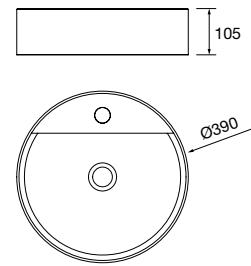

Lavabo de posar BICA Solid surface
Bicolor
sin sifón ni desagüe clicker
Ø 390 x 105 mm
97648 272 €