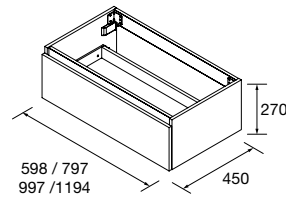

Spirit

COQUETA SUSPENDIDA SPIRIT 1 CAJÓN SIN SALVASIFÓN

Coqueta suspendida de 1 cajón metálico extracción total sin salvasifón, interiores Onix y cierre con freno. Cajón con uñero. Personaliza con tiradores opcionales, 3 acabados disponibles.