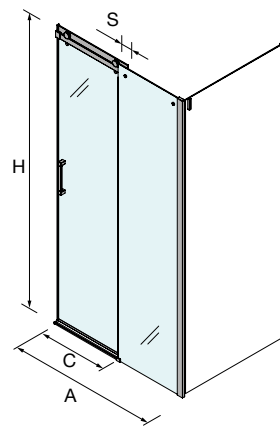

FRONTAL DUCHA

Stock	PLATO	MEDIDAS (A)	ACCESO (C)	SOLAPE (S)	ALTURA (H)	Nº EMBALAJES	ACABADO	Transparente	COD.	€	
	1000	960 - 1000	394	35	1950	1	Plata brillo		22442	465	
	1050	1000 - 1040	414	35	1950	1	Plata brillo		22443	465	
	1100	1040 - 1080	434	35	1950	1	Plata brillo		22444	465	
	1100	1080 - 1120	454	35	1950	1	Plata brillo		22445	478	
	1150	1120 - 1160	474	35	1950	1	Plata brillo		22446	478	
	1200	1160 - 1200	494	35	1950	1	Plata brillo		22447	478	
	1250	1200 - 1240	514	35	1950	1	Plata brillo		22448	490	
	1300	1240 - 1280	534	35	1950	1	Plata brillo		22449	490	
	1300	1280 - 1320	554	35	1950	1	Plata brillo		22450	490	
	1350	1320 - 1360	574	35	1950	1	Plata brillo		22451	501	
	1400	1360 - 1400	594	35	1950	1	Plata brillo		22452	501	
	1400	1400 - 1440	614	35	1950	1	Plata brillo		22453	501	
	1500	1440 - 1480	634	35	1950	1	Plata brillo		22454	514	
	1500	1480 - 1520	654	35	1950	1	Plata brillo		22455	514	
	1550	1520 - 1560	674	35	1950	1	Plata brillo		22456	514	
	1600	1560 - 1600	694	35	1950	2	Plata brillo		22457	514