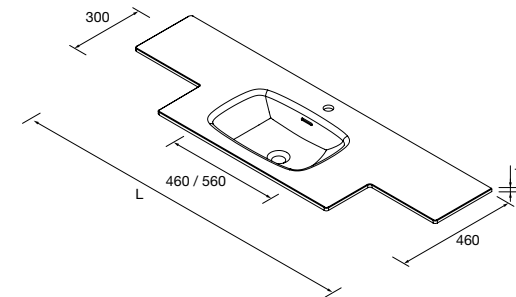

Lavabos de solid surface de espesor de 12 mm, longitud a medida hasta 2000 mm, con mecanizado para 1 - 2 pozas y taladro para el grifo, terminación de fondo 260 mm combinable con las coquetas Alliance de doble fondo.