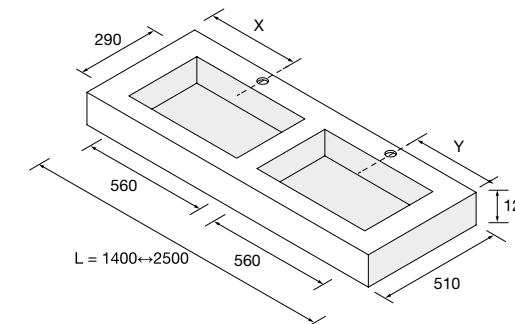

ENCIMERAS COMPAKT DE 2 POZAS INTEGRADAS (560) PROFUNDIDAD 510 MM

Descarga la hoja de pedido

	Bali	Roble África	Havana	Mármol blanco	Cemento	Piedra gris	€
	COD.	COD.	COD.	COD.	COD.	COD.	
1400 - 1600	91187	83310	84118	83362	83414	83388	1476
1601 - 1800	91188	83311	84119	83363	83415	83389	1601
1801 - 2000	91189	83312	84120	83364	83416	83390	1841
2001 - 2500	91190	83313	84121	83365	83417	83391	2080