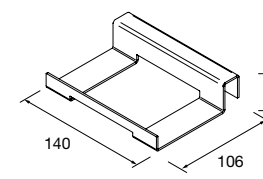

SECADOR-PLANCHA LLOYD

Porta secador-plancha de chapa metálico. Espesor 2 mm.

Blanco mate	Negro mate	
COD.	COD.	€
97661	97668	49

PORTARROLLOS LLOYD

Portarrollos de chapa metálico. Espesor 2 mm.

Blanco mate	Negro mate	
COD.	COD.	€
97662	97669	42