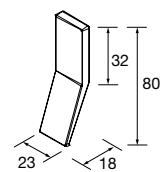

JUEGO 3 UNIDADES TIRADOR UNIIQ

Juego de 3 tiradores para mueble UniiQ en diferentes acabados, no incluidos en el mueble.

Blanco	Negro	Cromo	
COD.	COD.	COD.	€
24723	24724	24725	21