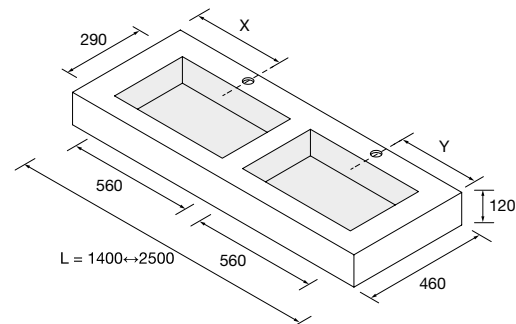

ENCIMERAS COMPAKT DE 2 POZAS INTEGRADAS (560) PROFUNDIDAD 460 MM

Descarga la hoja de pedido

	Bali	Roble África	Havana	Mármol blanco	Cemento	Piedra gris	€
	COD.	COD.	COD.	COD.	COD.	COD.	
1400 - 1600	91175	83296	84105	83349	83401	83375	1470
1601 - 1800	91176	83297	84106	83350	83402	83376	1591
1801 - 2000	91177	83298	84107	83351	83403	83377	1829
2001 - 2500	91178	83299	84108	83352	83404	83378	2069

NOTA: Combinable con las series *Modular*.