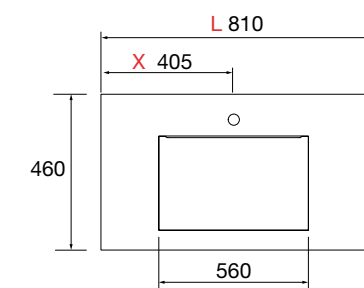

i

Grifo a pared
Bol / Altiro / Seduction / Kandy / Lokum / Bulkan / Verila / Carla

Grifo alto derecha / izquierda
Bol / Altiro / Seduction / Kandy / Lokum / Bulkan

Grifo centrado
Bica / Talea