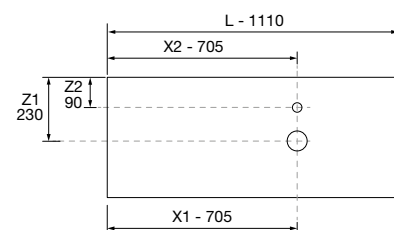

COD.	DESCRIPCIÓN	€
COMPOSICIÓN DE 1100		
1	103040 Mueble suspendido BIBA 800 Blue fog 1 cajón metálico con freno y 1 cajón interior 797 x 405 x 450 mm	495
2	102263 Tirador BA0 Blanco mate	13
3	103157 Coqueta suspendida ALLIANCE 300 Blue fog izquierdo / derecho 1 puerta apertura push 300 x 405 x 450 mm	190
4	103632 Encimera Solid surface blanco mate de 1011 hasta 1210 para mueble y coqueta, con o sin mecanizado 1011 - 1210 x 12 x 460 mm	335
5	103312 Lavabo de posar BICA Solid surface blue fog sin sifón ni desagüe clicker Ø 390 x 105 mm	299
PRECIO TOTAL DEL CONJUNTO		1332

OPCIONALES		
COD.	DESCRIPCIÓN	€
6	911131 Espejo OASIS 800 circular Ø 800 mm	99
7	911130 Espejo OASIS 600 circular Ø 600 mm	79
8	103356 Espejo OASIS 400 circular Ø 400 mm	69
9	103349 Aplique CIRCUS 315 (10,8 W - 4000*) IP 44 315 mm	149
10	103350 Aplique CIRCUS 420 (10,8 W - 4000*) IP 44 420 mm	154
11	103973 Sifón POSYX Latón cromado	45
12	102303 Válvula abierta FLOW Cromo	52

AUXILIARES		
COD.	DESCRIPCIÓN	€
13	97673 Frontal metálico LLOYD Blanco mate 800 x 100 x 29 mm	139
14	97657 Toallero LLOYD Blanco mate para muebles y estructuras Lloyd 340 x 95 x 32 mm	85
15	97661 Porta secador/plancha LLOYD Blanco mate para muebles y estructuras Lloyd 140 x 32 x 106 mm	49
16	97663 Cesta LLOYD Blanco mate para muebles y estructuras Lloyd 90 x 124 x 100 mm	85