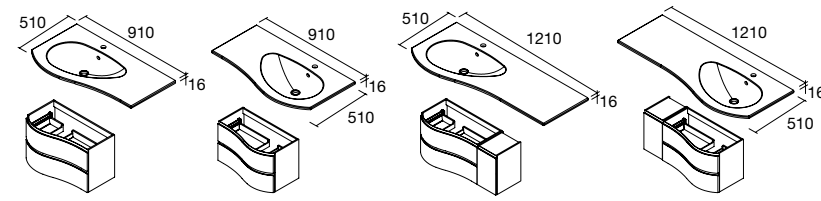

TALADRO PARA GRIFO OPCIONAL

Descarga la hoja de pedido

Lavabo MAM, con taladro para el grifo (Carga mineral brillo)

COD.	€	COD.	€	COD.	€	COD.	€
83876	247	83877	247	83878	303	83879	303

Lavabo MAM, con opción de taladro para el grifo (Solid Surface)