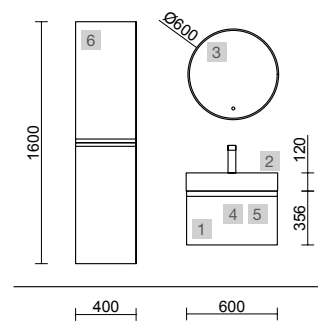

Infórmate de la campaña en salgar.net o QR:

MOMENT 600 PURE

COD.	DESCRIPCIÓN	€	OPCIONALES	COD.	DESCRIPCIÓN	€
COMPOSICIÓN DE 600						
1	91356 Mueble suspendido MOMENT 600 Pure 1 cajón con uñero y freno 598 x 356 x 452 mm	731	3	97614 Espejo GLOBE 600 Negro circular con luz led y sensor (12 W- 5700°K) IP44 Ø 600 mm	342	
2	23400 Lavabo VENETO 610 Porcelana blanca una poza sin sifón ni desagüe clicker 610 x 120 x 460 mm	205	4	103973 Sifón POSYX Latón cromado	45	
PRECIO TOTAL DEL CONJUNTO		936	5	102304 Válvula clicker FLOW Cromo	55	
AUXILIARES						
COD.	DESCRIPCIÓN	€				
6	91429 Pilar suspendido MOMENT 1600 Pure izquierdo / derecho 2 puertas con freno 400 x 1600 x 352 mm	1499				