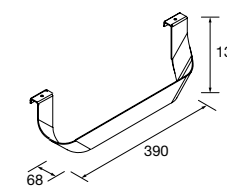

TOALLERO LATERAL PARA MUEBLE (DOBLE)

Toallero doble JAZZ.

Blanco	Negro	Anodizado brillo	
COD.	COD.	COD.	€
23028	27043	23025	62