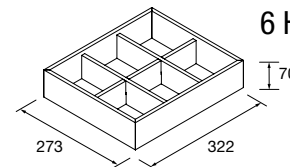

ORGANIZADOR DE CAJÓN 6 HUECOS

Negro		
COD.		€
332	104583	58