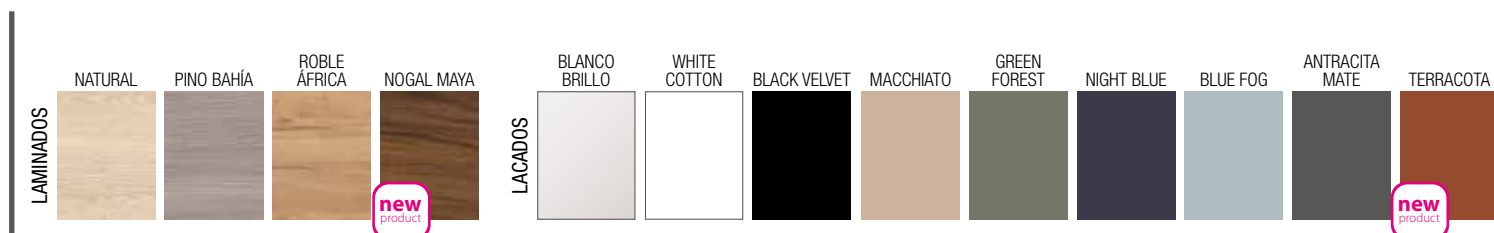

PILAR 1600 2 PUERTAS

ESPECIFICACIONES

ACABADOS