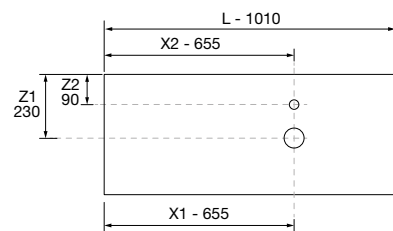

OPCIONALES		
COD.	DESCRIPCIÓN	€
5	83964 Espejo MOON 1000 circular con luz led (4,4 W/m - 4000°K) IP44 Ø 1000 mm	352
6	103973 Sifón POSYX Latón cromado	45
7	102303 Válvula abierta FLOW Cromo	52

AUXILIARES		
COD.	DESCRIPCIÓN	€
8	81733 Pilar suspendido ALLIANCE Night blue izquierdo / derecho 2 puertas apertura push 350 x 1600 x 349 mm	435