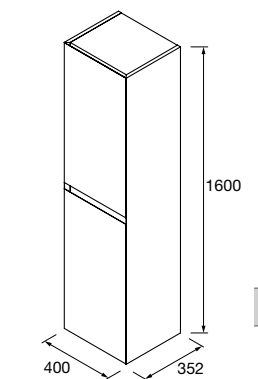

PILAR MOMENT 1600 2 PUERTAS

Pilar reversible de 2 puertas, con bisagras de gran apertura de cierre soft-close. Interiores de madera natural con 4 baldas regulables de cristal.

	Pure	Real	Intense	
	COD.	COD.	COD.	€
400	91429	91447	91451	1499