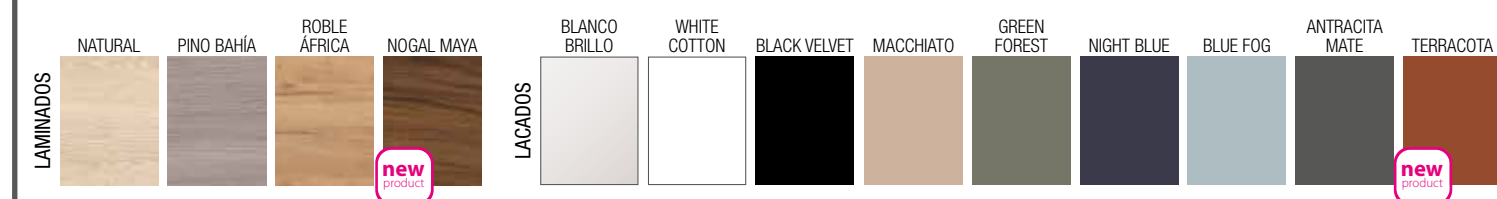

ESPECIFICACIONES

ESPECIFICACIONES

ESPECIFICACIONES

ESPECIFICACIONES

ACABADOS

ACABADOS