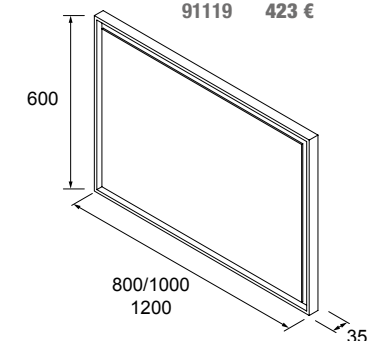

- **Espejo ROMA 800**
  horizontal vertical con marco blanco, luz led (10,8W/m - 5500°K.) IP 44
  600 x 800 mm
  92650 355 €
- **Espejo ROMA 1000**
  horizontal vertical con marco blanco, luz led (10,8W/m - 5500°K.) IP 44
  1000 x 600 mm
  92651 399 €
- **Espejo ROMA 1200**
  horizontal vertical con marco blanco, luz led (10,8W/m - 5500°K.) IP 44
  1200 x 600 mm
  92652 423 €
- **Espejo ROMA 800**
  horizontal vertical con marco negro, luz led (10,8W/m - 5500°K.) IP 44
  600 x 800 mm
  91117 355 €
- **Espejo ROMA 1000**
  horizontal vertical con marco negro, luz led (10,8W/m - 5500°K.) IP 44
  1000 x 600 mm
  91118 399 €
- **Espejo ROMA 1200**
  horizontal vertical con marco negro, luz led (10,8W/m - 5500°K.) IP 44
  1200 x 600 mm
  91119 423 €