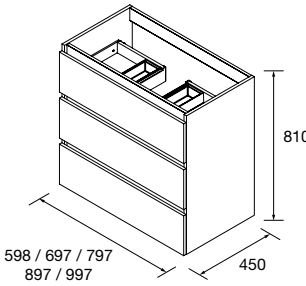

MUEBLE A SUELO SPIRIT 3 CAJONES

Mueble a suelo de 3 cajones metálicos extracción total, interiores Onix y cierre con freno. Organizador de cajón incluido, con 2 bandejas extraíbles. Cajón con uñero. Personaliza con tiradores opcionales, 3 acabados disponibles. Patas necesarias no incluidos.