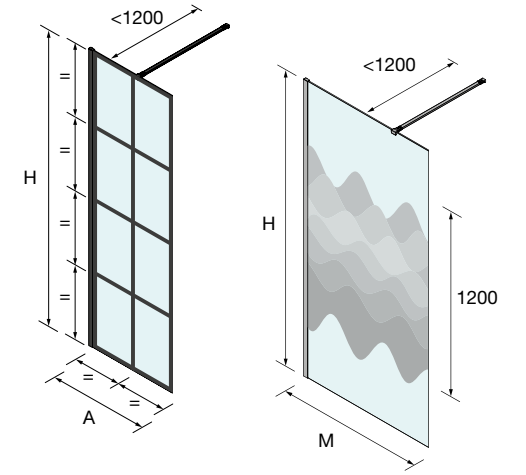

SERIE BLACK HEAVEN

Walk-in ducha

FIJO CON SERIGRAFIA FRAME/MOIRE

Bajo pedido	WALK IN MEDIDAS ESPECIALES - TRANSPARENTE							
	MEDIDAS	ALTURA (H)	Nº EMBALAJES	ACABADO	COD.	€	COD.	€
	200 - 400	1500 - 1950	1	Negro mate	26362	426	26374	426
	401 - 600	1500 - 1950	1	Negro mate	26363	479	26375	479
	601 - 800	1500 - 1950	1	Negro mate	26364	566	26376	566
	801 - 1000	1500 - 1950	1	Negro mate	26365	669	26377	669
	1001 - 1200	1500 - 1950	1	Negro mate	26366	757	26378	757
	1201 - 1400	1500 - 1950	1	Negro mate	26367	826	26379	826

Bajo pedido	WALK IN MEDIDAS ESPECIALES - FUME							
	MEDIDAS	ALTURA (H)	Nº EMBALAJES	ACABADO	COD.	€	COD.	€
	200 - 400	1500 - 1950	1	Negro mate	26368	525	26380	525
	401 - 600	1500 - 1950	1	Negro mate	26369	577	26381	577
	601 - 800	1500 - 1950	1	Negro mate	26370	744	26382	744
	801 - 1000	1500 - 1950	1	Negro mate	26371	884	26383	884
	1001 - 1200	1500 - 1950	1	Negro mate	26372	973	26384	973
	1201 - 1400	1500 - 1950	1	Negro mate	26373	1096	26386	1096