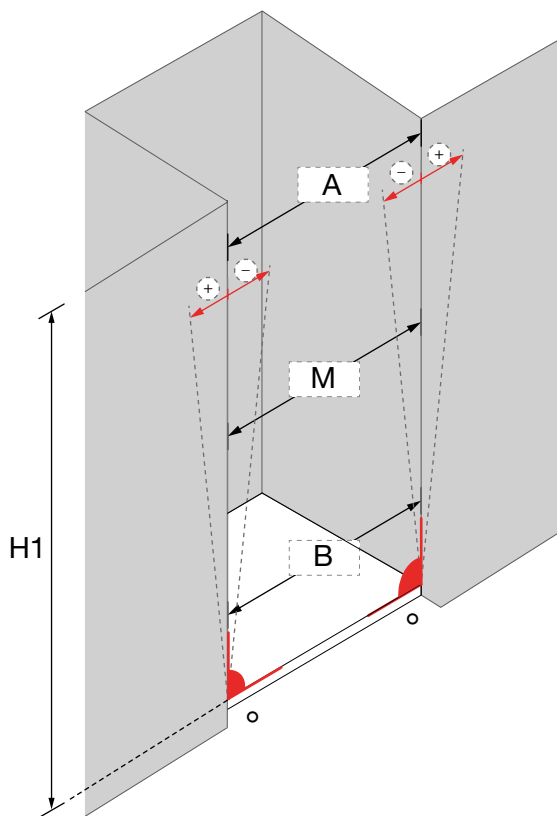

Interésese por el recorrido de las tuberías

Si le es posible, le recomendamos que averigüe por dónde pasan las tuberías en la zona de instalación de la mampara. De esa manera, evitará taladrar accidentalmente sobre cualquiera de ellas. Esto es especialmente importante en tuberías de pvc ya que son de difícil detección.

Asegúrese de la viabilidad de instalación

Asegúrese de no existen elementos que puedan impedir la instalación de la mampara. Compruebe que no existen ventanas, espejos, radiadores, toalleros, repisas o cualquier otro elemento dentro de la zona donde se tiene que instalar la mampara.

PARA MAMPARAS ANGULARES

- ¿Plato sobre suelo o de obra/ras de suelo?
- Se miden en cualquier caso los dos lados desde la pared al borde del plato.
- En los casos de plato sobre suelo, la mampara siempre es algo más pequeña que la dimensión total del plato. Ej: Helsinki, cod. 22465, medidas nominales de plato 700x900, medidas de la mampara 675-695 y 875-895mm.

En los casos de plato de obra o a ras de suelo, la mampara, por estética nada más, debe caer en la junta del plato y el suelo. Debemos medir las dos medidas hasta esas juntas y ver si la mampara ajusta a las mismas