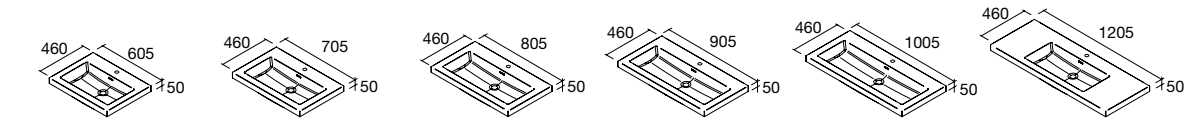

Lavabos curva Alliance
(Mineral Solid)

910/D		910/I	
COD.	€	COD.	€
97645	409	97646	409

NOTA: Lavabo con curva combinable con coqueta Alliance 1 puerta curva

Lavabos Toscana
(Carga mineral)

605/C		705/C		805/C		905/C		1005/C		1205/C	
COD.	€	COD.	€	COD.	€	COD.	€	COD.	€	COD.	€
20748	230	20749	241	20750	253	20751	264	20752	285	23396	347