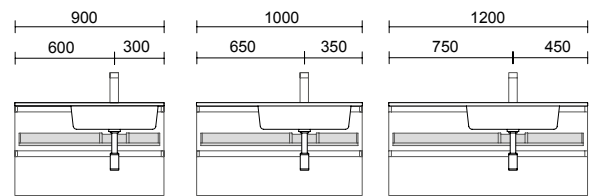

NOTA: Combinable con Spirit y Monterrey

CAJÓN METÁLICO COMPLETO CON SALVASIFÓN DERECHO

Cajón metálico extracción total con salvasisfón, con cierre amortiguado e interior acabado Onix.

onix		
M	COD.	€
900	103628	158
1000	103417	168
1200	103419	188