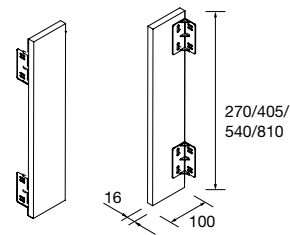

REGLETAS DE REMATE

	Natural	Roble áfrica	Pino bahía	Nogal Maya	€
	COD.	COD.	COD.	COD.	
270	24308	91082	24310	102793	16
405	102816	102818	102817	102813	21
540	24315	91083	24317	102799	26
810	102804	102806	102805	102800	31

	Blanco brillo	White cotton	Black velvet	Antracita mate	Macchiato	Blue fog	Night blue	Terracota	Green forest	€
	COD.	COD.	COD.	COD.	COD.	COD.	COD.	COD.	COD.	
270	24305	96800	96809	102792	102790	102789	102788	103625	102791	16
540	24312	96810	96811	102798	102796	102795	102794	103626	102797	26
810	102801	102803	102802	103726	103724	103723	103722	103627	103725	31

	White cotton	Black velvet	Antracita mate	Macchiato	Blue fog	Night blue	Terracota	Green forest	€
	COD.	COD.	COD.	COD.	COD.	COD.	COD.	COD.	
405	102815	102814	102811	102809	102808	102807	102812	102810	21