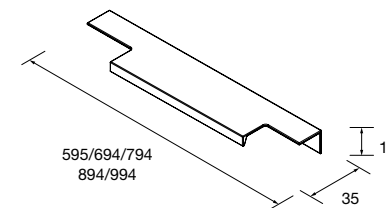

TIRADOR LINA

Tirador para mueble

	Inox	Gold	Brushed black	€
COD.	COD.	COD.	COD.	
600	102300	102302	102301	21
700	105678	105680	105679	22
800	103955	103957	103956	23
900	105681	105683	105682	25
1000	103958	103960	103959	27