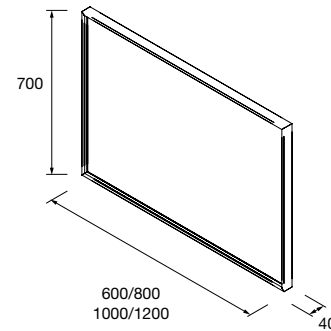

- **Espejo MITO LINE 600**
  vertical con luz led (7 W - 4000°K) IP-44
  600 x 700 mm
  103361 399 €
- **Espejo MITO LINE 800**
  horizontal con luz led (7 W - 4000°K) IP-44
  800 x 700 mm
  103362 449 €
- **Espejo MITO LINE 1000**
  horizontal con luz led (7 W - 4000°K) IP-44
  1000 x 700 mm
  103363 489 €
- **Espejo MITO LINE 1200**
  horizontal con luz led (7 W - 4000°K) IP-44
  1200 x 700 mm
  103364 539 €