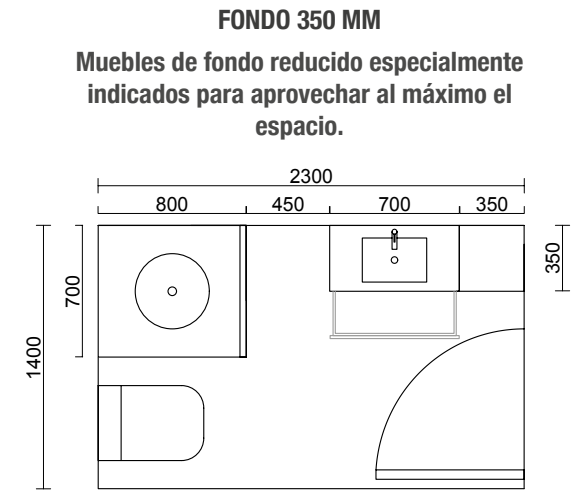

MUEBLE SUSPENDIDO FUSION LINE 2 CAJONES FONDO 400 MM
Mueble suspendido de 2 cajones de madera con cierre amortiguado e interiores acabado Onix.

	Natural	Roble África	Pino bahía	€
	COD.	COD.	COD.	
500	96680	96681	96682	285
700	96695	96696	96697	300

	Blanco brillo	White cotton	Black velvet	€
	COD.	COD.	COD.	
500	96677	96678	96679	295
700	96688	96689	96694	310

MUEBLE SUSPENDIDO FUSION LINE 2 CAJONES FONDO 350 MM
Mueble suspendido de 2 cajones de madera con cierre amortiguado e interiores acabado Onix.

	Natural	Roble África	Pino bahía	€
	COD.	COD.	COD.	
500	96706	96707	96713	275
700	96718	96719	96720	290

	Blanco brillo	White cotton	Black velvet	€
	COD.	COD.	COD.	
500	96703	96704	96705	285
700	96715	96716	96717	300

ORGANIZADOR DE CAJÓN 6 HUECOS

	Negro	€
	COD.	
332	104583	58

ORGANIZADOR DE CAJÓN 6 HUECOS

	Negro	€
	COD.	
332	104583	58

Lavabos 40
(Porcelana blanca)

	510/C	710/C	€
	COD.	COD.	
	21564	97070	125 / 143

Lavabos 35
(Porcelana blanca)

	510/C	710/C	€
	COD.	COD.	
	97069	19324	119 / 135