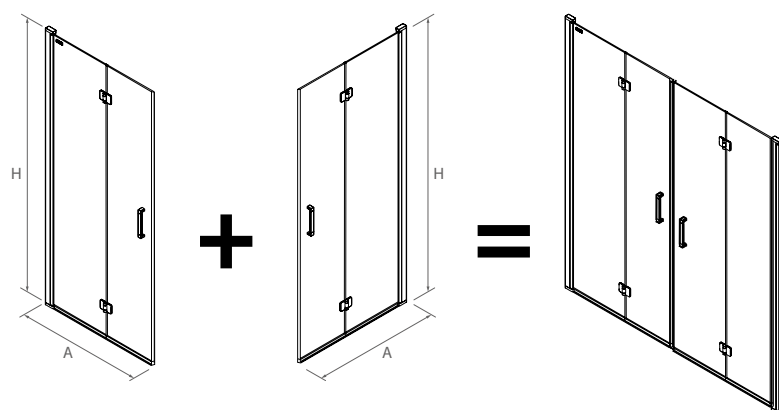

OBLIGATORIO

Stock	COD.	DESCRIPCIÓN	€
	26735	kit cierre imantado	44

OPCIONAL FRONTAL ENTRE PAREDES 4 MODULOS.

Para esta composición se ha de incorporar 2 perfiles (83628) de 40 mm a cada lado para llegar a la medida.