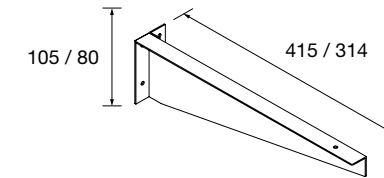

JUEGO DE ESCUADRA DE SOPORTE CON REGULACIÓN

Escuadra de soporte con regulación para encimeras.

	COD.	€
340 X 80	26197	75
415 X 105	26196	79

TOALLERO COMPAKT

Toallero COMPAKT de acero pintado epoxi o cromado. Compuesto de 2 piezas, se sirve desmontado, se une a escuadra de fijación COMPAKT mediante tornillos.