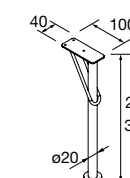

JUEGO 2 PATAS DEVA 230 / 330

Juego de 2 patas opcionales metálicas para mueble en 3 acabados disponibles, altura 230/330mm.

	Blanco	Negro	Cromo	
	COD.	COD.	COD.	€
230	84128	84129	84130	51
330	84125	84126	84127	55