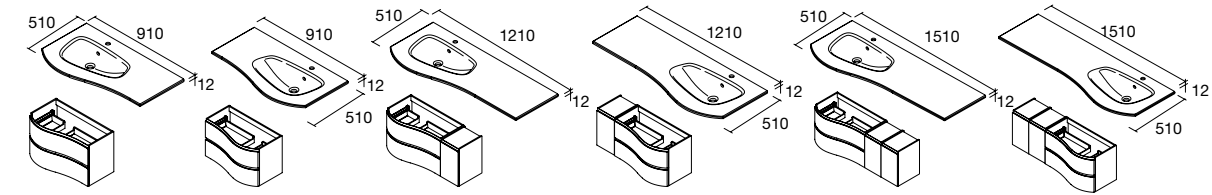

COD.	€	COD.	€	COD.	€	COD.	€	COD.	€	COD.	€
87592	398	87593	398	87594	491	87595	491	91122	635	91123	635