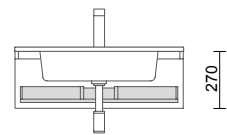

Cajón metálico extracción total con salvasisfón, con cierre amortiguado e interior acabado Onix.

onix		
M	COD.	€
600	103143	128
800	103144	148
1000	103145	168
1200	103146	188

NOTA: Combinable con Spirit y Monterrey