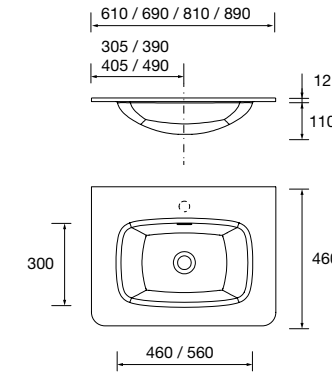

Lavabo integral Uniiq en acabado mineral solid mate

605/C		805/C		905/D		905/I		1205/D		1205/I	
COD.	€	COD.	€	COD.	€	COD.	€	COD.	€	COD.	€
97058	369	97059	389	24543	399	24544	399	24545	459	24546	459

Lavabo integrado de solid surface a Uniiq medida con opción de mecanizado para grifo y toallero incluido. Se necesita rellenar hoja de pedido.

600		800		900/D		900/I		1200/D		1200/I	
COD.	€	COD.	€	COD.	€	COD.	€	COD.	€	COD.	€
96787	459	96788	479	96789	489	103182	489	97377	549	103183	549

MECANIZADO PARA LAVABO, GRIFO Y TOALLERO OPCIONAL

Descarga la hoja de pedido