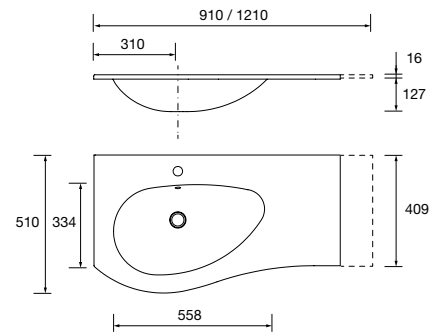

Acabado brillo