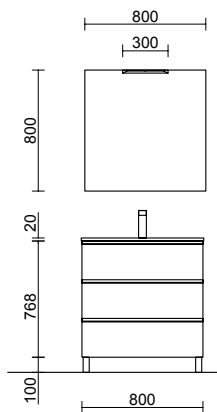

1112€

Mueble White cotton • Lavabo Toscana
• Espejo Sena • Aplique Boreal

1121€

Mueble White cotton • Tirador negro • Lavabo Veneto
• Espejo Oasis • Aplique Judi • Patas Klim

822€

Mueble Natural • Lavabo Costanza • Espejo Sena
• Aplique Boreal • Juego 4 patas 100mm