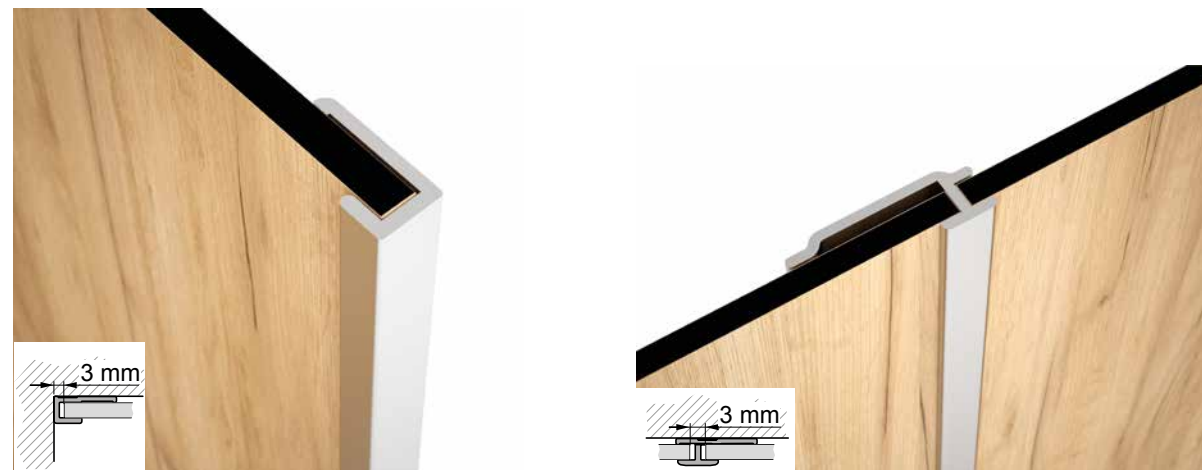

Perfiles para paneles de aluminio anodizado brillo

Los paneles de 4mm se pueden montar directamente unión a unión, o con el conjunto de perfiles de aluminio anodizado brillo que hemos diseñado para unión entre paneles, esquinas y remates que facilitan la instalación y permite corregir las típicas desviaciones de las paredes de los que te recomendamos su uso ya que además conseguirás un resultado realmente estético.

Para facilitar la instalación al máximo brindamos la opción de pedir los paneles ATLAS cortados a medida, pero si lo deseas pueden cortarse directamente en casa con cualquier herramienta de corte.

PERFIL REMATE FINAL

PERFIL UNIÓN PANELES FRONTALES