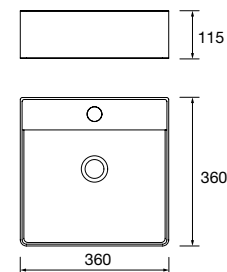

Consulta nuestra guía de taladros para encimeras.