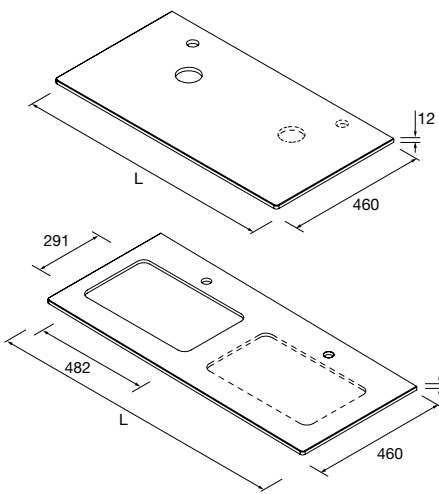

ENCIMERAS DE LAVABO ESPESOR 12 MM (CON MECANIZADO)

Encimeras de espesor 12 mm, longitud a medida hasta 2400 mm, con mecanizado para 1 ó 2 pozas, de lavabo de posar o semiencastré y taladro para el grifo y terminación de esquina deseada. Acabado blanco mate, terrazo y mármol blanco en solid surface, pizarra negra en compacto.

	Solid surface blanco mate		Pizarra negra	
	COD.	€	COD.	€
<610	103630	225	103708	275
611 - 810	103631	255	103709	305
811 - 1010	24465	295	91254	355
1011 - 1210	103632	335	103710	395
1211 - 1410	24466	395	91255	479
1411 - 1610	103633	455	103711	539
1611 - 1810	24467	525	91256	609
1811 - 2010	24468	595	91257	679
2011 - 2210	103634	675	103712	759
2211 - 2400	24469	755	91258	839

	Mármol blanco		Terrazo natura	
	COD.	€	COD.	€
<610	103713	275	103718	275
611 - 810	103714	305	103719	305
811 - 1010	97513	355	106439	355
1011 - 1210	103715	395	103720	395
1211 - 1410	97514	479	106441	479
1411 - 1610	103716	539	103721	539
1611 - 1810	97515	609	106442	609
1811 - 2010	97516	679	106443	679

ENCIMERAS DOBLE FONDO DE ESPESOR 12 MM

Encimeras de espesor 12 mm, longitud a medida hasta 2400 mm, con mecanizado para 1 ó 2 pozas, de lavabo de posar o semiencastré y taladro para grifo, terminación de fondo 250 mm combinable con las coquetas Alliance de doble fondo. Acabado blanco mate en solid surface, pizarra negra, terrazo natura y mármol blanco en compacto.