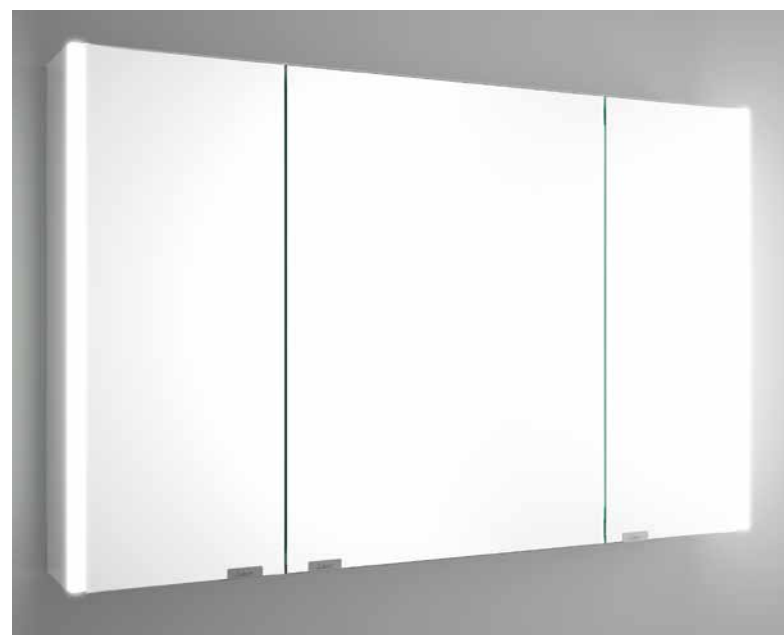

Armario ALLIANCE 1000
3 puertas espejo doble con interruptor y enchufe y luz led lateral, IP44 (21,5W)
1030 x 650 x 150 mm
83165 858 €

Armario ALLIANCE 900
3 puertas espejo doble con interruptor y enchufe y luz led lateral, IP44 (21,5W)
930 x 650 x 150 mm
83164 796 €