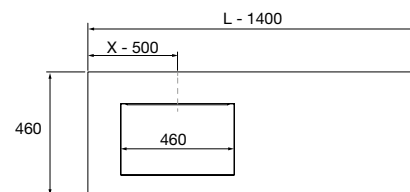

COMPAKT 1400 HAVANA

COD.	DESCRIPCIÓN	€
COMPOSICIÓN DE 1400		
1	83972 Encimera COMPAKT 46 Havana de 1201 hasta 1400 mm, con 1 poza integrada 1201 - 1400 x 460 x 120 mm	956
PRECIO TOTAL DEL CONJUNTO		956
OPCIONALES		
COD.	DESCRIPCIÓN	€
2	97638 Espejo GLOBE 1000 Negro circular con luz led y sensor (20 W- 5700°K) IP44 Ø 1000 mm	429
3	26195 Toallero COMPAKT Negro mate 330 x 100 mm	105
4	84080 Repisa COMPAKT 38 Havana de 1001 hasta 1200 mm 1001 - 1200 x 380 x 90 mm	683
5	103974 Sifón SMART Negro mate	65
6	102305 Válvula abierta FLOW Negro mate	52