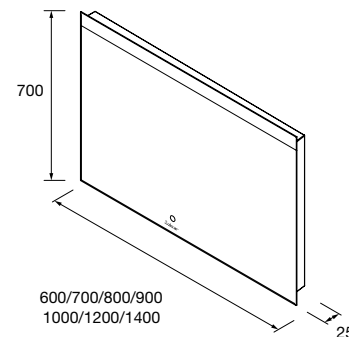

- **Espejo ORLEANS 600**
  horizontal con luz led y sensor (10+22 W-5700°K) IP44
  600 x 700 mm
  97586 342 €
- **Espejo ORLEANS 700**
  horizontal con luz led y sensor (10+22 W-5700°K) IP44
  700 x 700 mm
  97596 374 €
- **Espejo ORLEANS 800**
  horizontal con luz led y sensor (12+22 W-5700°K) IP44
  800 x 700 mm
  97597 402 €
- **Espejo ORLEANS 900**
  horizontal con luz led y sensor (12+22 W-5700°K) IP44
  900 x 700 mm
  97598 445 €
- **Espejo ORLEANS 1000**
  horizontal con luz led y sensor (15+32 W-5700°K) IP44
  1000 x 700 mm
  97599 465 €
- **Espejo ORLEANS 1200**
  horizontal con luz led y sensor (15+32 W-5700°K) IP44
  1200 x 700 mm
  97600 485 €
- **Espejo ORLEANS 1400**
  horizontal con luz led y sensor (30+36 W-5700°K) IP44
  1400 x 700 mm
  97601 499 €