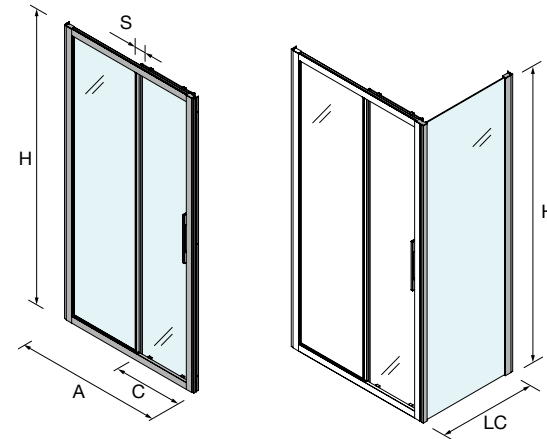

SERIE CLEAR
Frontal entre paredes

CORREDERA 1 PUERTA / 1 FIJO

- Vidrio templado de seguridad de 6 mm.
- Acabado de vidrio templado estándar, transparente.
- Acabado de vidrio templado especial, transparente y fumé.
- Color de la perfilera, plata brillo.
- Sistema de apertura, puerta corredera.
- Tipo de cierre, goma magnética.
- Compensación, 25 mm cada lado.
- Reversible.
- Asas incluidas.
- Fabricación estándar.
- Fabricación especial.
- Altura: 1500 - 2000 mm.
- Rodamiento regulable.