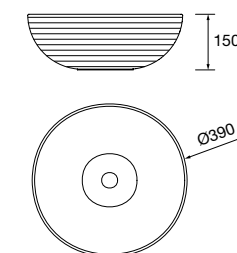

Lavabo de posar LOKUM Porcelana negra mate
sin sifón ni desagüe clicker
Ø 375 x 135 mm
87734 215 €