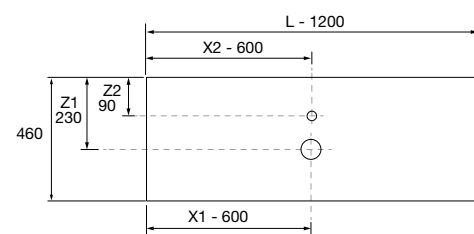

COMPAKT 1200 ROBLE ÁFRICA

COD.	DESCRIPCIÓN	€
COMPOSICIÓN DE 1200		
1	26060 Encimera COMPAKT 51 Roble África de 1001 hasta 1200 mm, para 1 lavabo de posar 1001 - 1200 x 510 x 120 mm	712
2	103315 Lavabo de posar BICA Solid surface green forest sin sifón ni desagüe clicker Ø 390 x 105 mm	299
PRECIO TOTAL DEL CONJUNTO		1011

OPCIONALES		
COD.	DESCRIPCIÓN	€
3	103359 Espejo MITO CURVE 800 circular con luz led (7 W - 4000°K) IP-44 Ø 800 mm	434
4	26195 Toallero COMPAKT Negro mate 330 x 100 mm	105
5	25954 Repisa COMPAKT 42 Roble África de 801 hasta 1000 mm 801 - 1000 x 420 x 90 mm	573
6	103974 Sifón SMART Negro mate	65
7	102305 Válvula abierta FLOW Negro mate	52