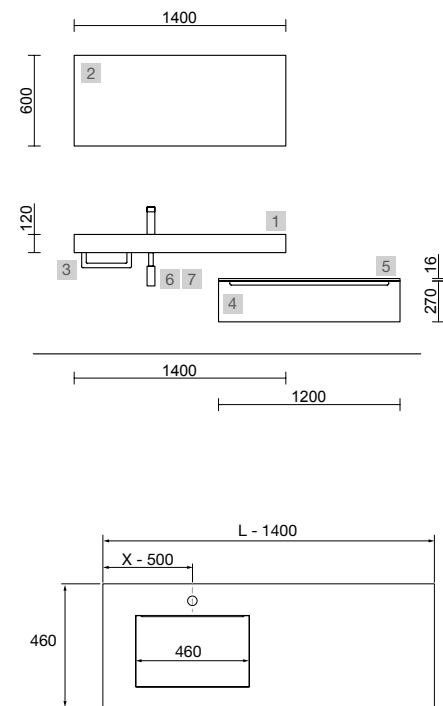

COMPAKT 1400 MÁRMOL BLANCO

COD.	DESCRIPCIÓN	€
COMPOSICION DE 1400		
1	25429 Encimera COMPAKT 46 Mármol blanco de 1201 hasta 1400 mm, con 1 pozo integrada 1201 - 1400 x 460 x 120 mm	956
PRECIO TOTAL DEL CONJUNTO		956
OPCIONALES		
COD.	DESCRIPCIÓN	€
2	91115 Espejo REFLEXO 1400 horizontal vertical luz led (10,8 W- 4200PK) IP 44 1400 x 600 mm	434
3	26194 Toallero COMPAKT Blanco mate 330 x 100 mm	105
4	96448 Coqueta suspendida MONTERREY 1200 White cotton 1 cajón metálico con freno 1197 x 270 x 450 mm	465
5	96890 Encimera White cotton para mueble y coqueta, sin mecanizado 1206 x 16 x 460 mm	99
6	103975 Sifón SMART Latón cromado	65
7	102303 Válvula abierta FLOW Cromo	52