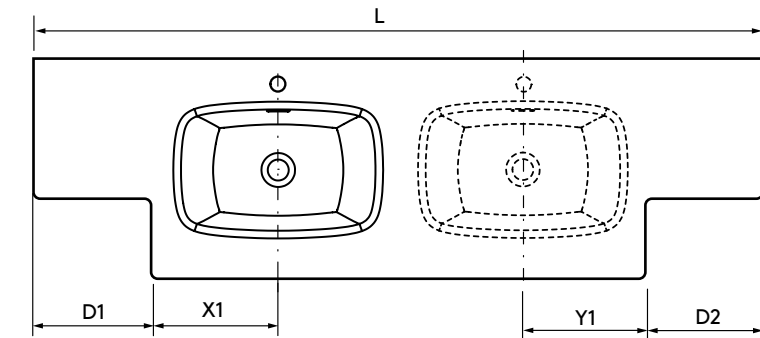

LAVABO LAGO

Datos necesarios para hacer el pedido

Terminaciones disponibles

LAVABOS SOLID 12 MM A MEDIDA Y CON MECANIZADO (1 POZA 460)

Lavabos de solid surface de espesor 12 mm. longitud a medida hasta 2000 mm, con mecanizado para 1 - 2 pozas y taladro para el grifo y terminación de esquina deseada.