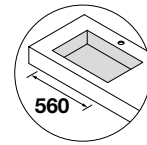

ENCIMERAS COMPAKT DE 1 POZA INTEGRADA (560) PROFUNDIDAD 460 MM

Encimeras a medida con poza integrada de 560 x 290 y cubeta de abs con tratamiento antibacteriano, soportes con regulación y escuadras de fijación incluidas 105 x 415 mm.