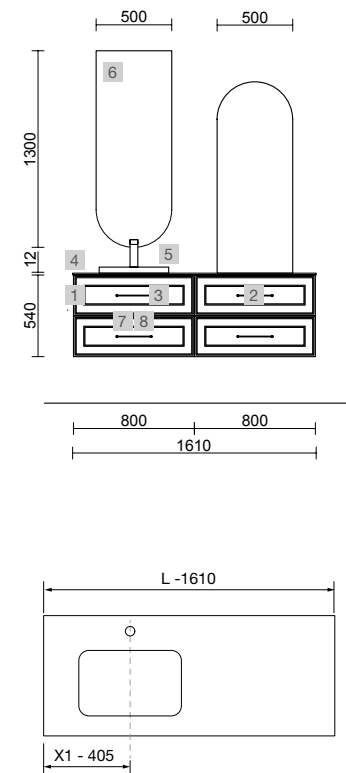

RENOIR 1600 BLUE FOG

COD.	DESCRIPCIÓN	€
COMPOSICIÓN DE 1600		
1	91325 Mueble suspendido RENOIR 800 Blue fog x 2 2 cajones metálicos con freno 797 x 540 x 450 mm	1290
2	103308 Cajón completo METALICO onix cajón superior para mueble de 800 mm de fondo 45 750 x 140 x 350 mm	148
3	91333 Tirador STYLE 192 Silver x 4	92
4	103716 Encimera Mármol blanco de 1411 hasta 1610 para mueble y coqueta, con o sin mecanizado 1411 - 1610 x 12 x 460 mm	539
5	97654 Lavabo semiencastrado MAEL Solid surface blanco mate sin sifón ni desagüe clicker 502 x 44 x 310 mm	252
PRECIO TOTAL DEL CONJUNTO		2321
OPCIONALES		
COD.	DESCRIPCIÓN	€
6	97643 Espejo EMILE 500 x 2 horizontal vertical con luz led (20 W- 5700°K) IP44 500 x 1300 mm	734
7	103973 Sifón POSYX Latón cromado	45
8	102303 Válvula abierta FLOW Cromo	52