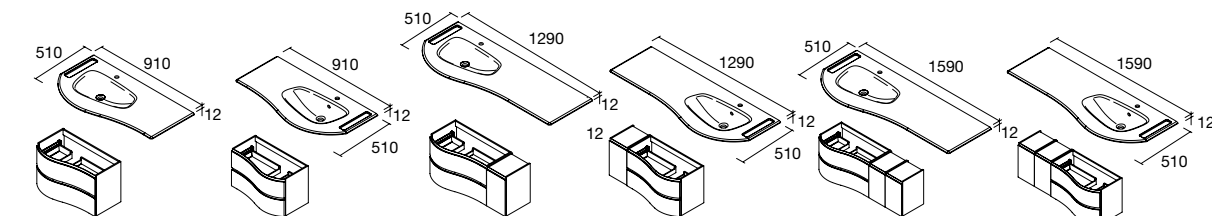

Acabado mate

TALADRO PARA GRIFO OPCIONAL

Descarga la hoja de pedido

Lavabo MAM, con taladro para el grifo (Carga mineral mate)

COD.	€	COD.	€	COD.	€	COD.	€
83945	247	83946	247	83947	303	83948	303

Lavabo MAM con toallero (Solid Surface)