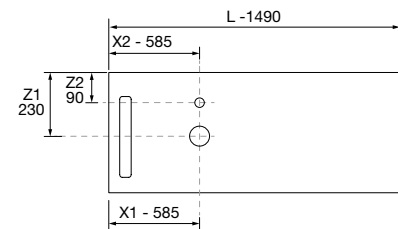

Moment

Revoir

mam

Uniq

COMPACT

TÉCNICAS ORIGINAL

MOMENT 1490 PURE

COD.	DESCRIPCIÓN	€
COMPOSICIÓN DE 1490		
1	91374 Mueble suspendido MOMENT 1000 Pure 2 cajones con uñero y freno 997 x 540 x 452 mm	1398
2	91410 Coqueta suspendida MOMENT 400 Pure 1 puerta izquierda / derecha con freno 400 x 540 x 452 mm	752
3	103716 Encimera Mármol blanco de 1411 hasta 1610 para mueble y coqueta, con o sin mecanizado 1411 - 1610 x 12 x 460 mm	539
4	97649 Lavabo de posar TALEA Solid surface blanco mate sin sifón ni desagüe clicker 360 x 115 x 360 mm	252
PRECIO TOTAL DEL CONJUNTO		2941
OPCIONALES		
COD.	DESCRIPCIÓN	€
5	97644 Espejo EMILE 700 horizontal vertical con luz led (20 W- 5700°K) IP44 700 x 1100 mm	407
6	103973 Sifón POSYX Latón cromado	45
7	102303 Válvula abierta FLOW Cromo	52