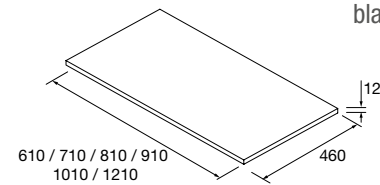

Solid surface blanco mate		Pizarra negra		Mármol blanco		Terrazo natura	
	COD.	€	COD.	€	COD.	€	COD.	€
600	97495	195	97501	245	97507	245	102266	245
700	97496	205	97502	255	97508	255	103299	255
800	97497	215	97503	265	97509	265	102267	265
900	97498	225	97504	275	97510	275	103300	275
1000	97499	235	97505	295	97511	295	102268	295
1200	97500	255	97506	315	97512	315	102270	315

NOTA: más opciones de encimeras a medida y con mecanizado en pág. 298