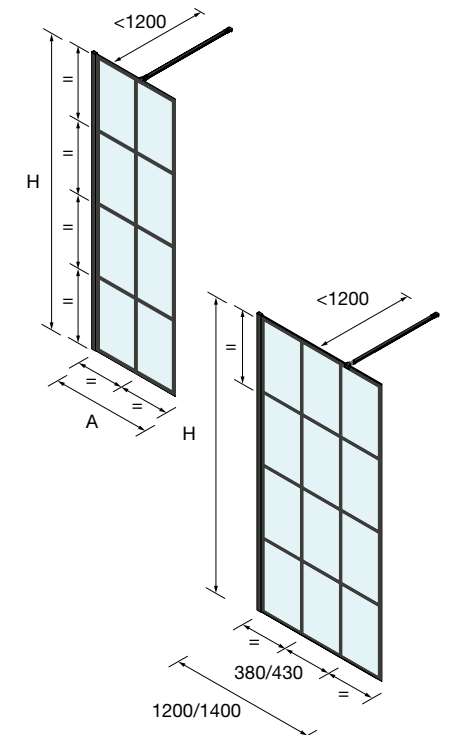

SERIE BLACK HEAVEN

Walk-in ducha

FIJO, A MEDIDA

- Vidrio templado de seguridad de 8 mm.
- Acabado de vidrio templado especial transparente, fumé y translúcido.
- Tratamiento anti-cal incluido.
- Color de la periferia, negro mate.
- Compensación, 10 mm.
- Reversible.
- Tensor incluido.
- Fabricación especial.
- Altura: 1500 - 1950 mm.

Bajo pedido	WALK IN									
	MEDIDAS	ALTURA (H)	Nº EMBALAJES	ACABADO	COD.	€	COD.	€	COD.	€
	200 - 400	1500 - 1950	1	Negro mate	26344	295	26356	360	26350	343
	401 - 600	1500 - 1950	1	Negro mate	26345	331	26357	396	26351	379
	601 - 800	1500 - 1950	1	Negro mate	26346	391	26358	510	26352	462
	801 - 1000	1500 - 1950	1	Negro mate	26347	462	26359	604	26353	545
	1001 - 1200	1500 - 1950	1	Negro mate	26348	522	26360	664	26354	604
	1201 - 1400	1500 - 1950	1	Negro mate	26349	569	26361	749	26355	676

Stock	OPCIONALES			
	MEDIDAS	COD.	DESCRIPCIÓN	€
			Negro mate	
		83627	Conector 2 soportes	13
	23 x 23 x 1950	82756	Perfil en Angulo	36
	1050 mm	89557	Soporte a techo	70
	1200 mm	25408	Soporte a pared	45

SERIE BLACK HEAVEN

Walk-in ducha

FIJO CON SERIGRAFIA FRAME/MOIRE

Bajo pedido	WALK IN MEDIDAS ESPECIALES - TRANSPARENTE							
	MEDIDAS	ALTURA (H)	Nº EMBALAJES	ACABADO	COD.	€	COD.	€
	200 - 400	1500 - 1950	1	Negro mate	26362	426	26374	426
	401 - 600	1500 - 1950	1	Negro mate	26363	479	26375	479
	601 - 800	1500 - 1950	1	Negro mate	26364	566	26376	566
	801 - 1000	1500 - 1950	1	Negro mate	26365	669	26377	669
	1001 - 1200	1500 - 1950	1	Negro mate	26366	757	26378	757
	1201 - 1400	1500 - 1950	1	Negro mate	26367	826	26379	826