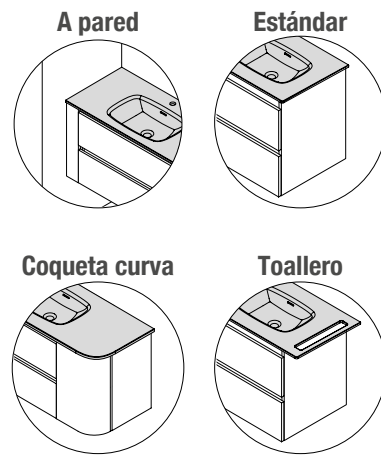

LAVABO LAGO

Datos necesarios para hacer el pedido

Terminaciones disponibles

LAVABOS SOLID 12 MM A MEDIDA Y CON MECANIZADO (1 POZA 460)

Lavabos de solid surface de espesor 12 mm. longitud a medida hasta 2000 mm, con mecanizado para 1 - 2 pozas y taladro para el grifo y terminación de esquina deseada.