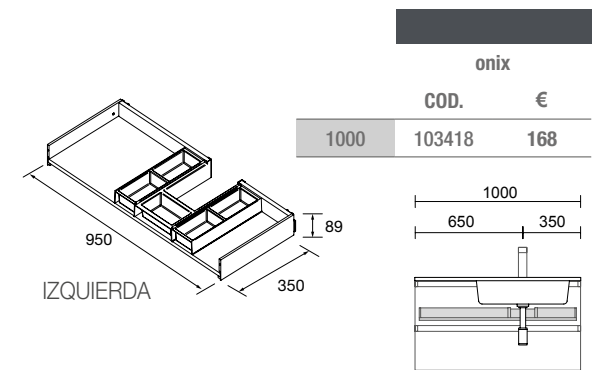

Renoir

MUEBLE SUSPENDIDO RENOIR 2 CAJONES

Mueble suspendido de 2 cajones metálicos extracción total, interiores Onix y cierre con freno.

Organizador de cajón incluido, con 2 bandejas extraíbles
Tiradores no incluidos, 3 modelos disponibles.

	White cotton	Black velvet	Macchiato	Blue fog	Night blue	Antracita	Green forest	
	COD.	COD.	COD.	COD.	COD.	COD.	COD.	€
600	91299	91300	91301	91324	91302	91304	91303	580
800	91305	91306	91307	91325	91308	91310	91309	645
1000	91311	91312	91313	91326	91314	91316	91315	720

PILAR RENOIR 1600 2 PUERTAS

Pilar reversible de 2 puertas, con bisagras de cierre soft-close. Interiores Onix, con 4 baldas regulables de cristal.

Tiradores no incluidos, 2 modelos disponibles.

	White cotton	Black velvet	Macchiato	Blue fog	Night blue	Antracita	Green forest	
	COD.	COD.	COD.	COD.	COD.	COD.	COD.	€
350	91317	91318	91319	91323	91320	91322	91321	494

TIRADOR STYLE

Tirador Style para mueble.

	Black matt	Brass	Gold	Silver	
	COD.	COD.	COD.	COD.	€
210	91335	91334	91332	91333	23

x2 uds.

POMO STYLE

Pomo Style para mueble y pilar.

	Black matt	Brass	Gold	Silver	
	COD.	COD.	COD.	COD.	€
35	91331	91330	91328	91329	17

x4 uds.

x2 uds.

TIRADOR FOLK

Tirador Folk para mueble y pilar.

	Black matt	Gold	Silver	
	COD.	COD.	COD.	€
95	91339	91336	91337	13

x4 uds.

x2 uds.

CAJÓN METÁLICO COMPLETO SIN SALVASIFÓN

Cajón metálico extracción total sin salvasifón. Onix y cierre con freno.

	onix	
	COD.	€
600	103306	128
800	103308	148
1000	103310	168

CAJÓN METÁLICO COMPLETO CON SALVASIFÓN DESPLAZADO

Cajón metálico extracción total con salvasifón, Onix y cierre con freno.

	onix	
	COD.	€
1000	103417	168

	onix	
	COD.	€
1000	103418	168

ORGANIZADOR DE CAJÓN 1 HUECO

	Negro	
	COD.	€
322	104592	37

ORGANIZADOR DE CAJÓN 6 HUECOS

	Negro	
	COD.	€
332	104583	58

ORGANIZADOR DE CAJÓN 2 HUECOS

	Negro	
	COD.	€
322	104593	54