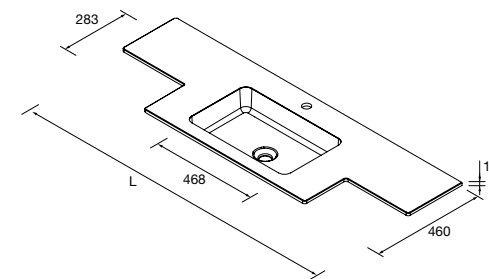

LAVABOS SOLID NAILA 12 MM DOBLE FONDO A MEDIDA Y CON MECANIZADO 1 POZA

Lavabos de solid surface de espesor 12 mm, longitud a medida hasta 2400 mm, con mecanizado para 1 - 2 pozas y taladro para el grifo, terminación de fondo 260 mm combinable con las coquetas Alliance de doble fondo.

901 - 1200		1201 - 1500		1501 - 1800		1801 - 2400	
COD.	€	COD.	€	COD.	€	COD.	€
97541	619	97542	719	97543	989	97545	1009