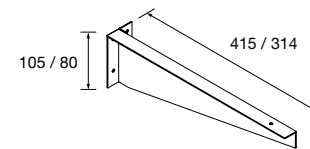

SOPORTE ENCIMERA L

	Blanco	Negro	Cromo	€
	COD.	COD.	COD.	€
440	91495	91494	91496	132