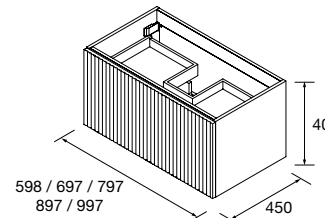

Natural	Roble África	Pino bahía	Nogal Maya	€
COD.	COD.	COD.	COD.	COD.	
600	103018	103028	103023	103013	435
700	103019	103029	103024	103014	455
800	103020	103030	103025	103015	475
900	103021	103031	103026	103016	500
1000	103022	103032	103027	103017	525