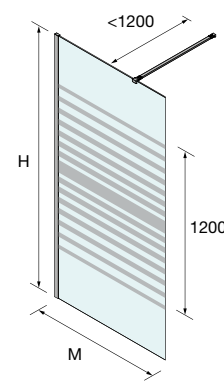

MAMPARA WALK IN ESPECIAL SERIGRAFIA DECO 6

Bajo pedido	MEDIDAS	ALTURA (H)	Nº EMBALAJES	ACABADO	DECO 6		Fumé DECO 6	
					COD.	€	COD.	€
	200 - 400	1000 - 1500	1	Plata brillo	26892	359	26910	418
	401 - 800	1000 - 1500	1	Plata brillo	26893	512	26911	617
	801 - 1000	1000 - 1500	1	Plata brillo	26894	603	26912	678