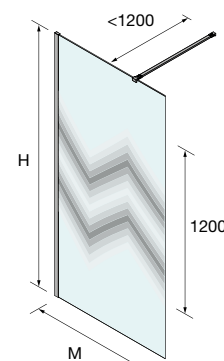

MAMPARA WALK IN ESPECIAL SERIGRAFIA DECO 5

Bajo pedido	MEDIDAS	ALTURA (H)	Nº EMBALAJES	ACABADO	DECO 5		Fumé DECO 5	
					COD.	€	COD.	€
	200 - 400	1000 - 1500	1	Plata brillo	26889	359	26907	418
	401 - 800	1000 - 1500	1	Plata brillo	26890	512	26908	617
	801 - 1000	1000 - 1500	1	Plata brillo	26891	603	26909	678