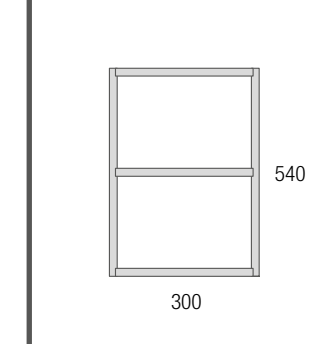

COQUETA 2 HUECOS