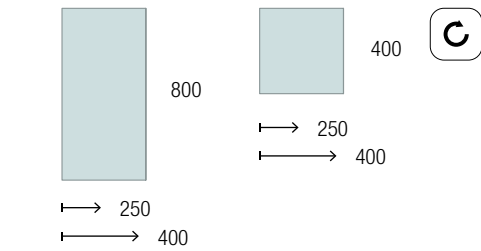

MÓDULOS

ESPECIFICACIONES

DESCRIPTIVAS

TÉCNICAS

ACABADOS

MADERA

Minimalismo en el exterior y funcionalidad en el interior.

Complementa y aprovecha al máximo el espacio de los cajones con organizadores, obteniendo el equilibrio perfecto entre diseño y funcionalidad.