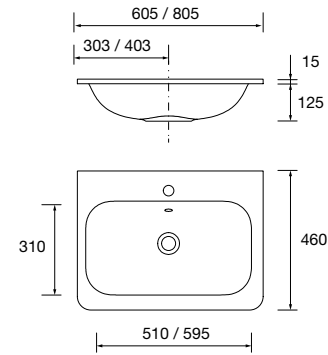

Lavabo integral Uniiq en acabado mineral solid mate

605/C		805/C		905/D		905/I		1205/D		1205/I	
COD.	€	COD.	€	COD.	€	COD.	€	COD.	€	COD.	€
97058	369	97059	389	24543	399	24544	399	24545	459	24546	459

Lavabo integrado de solid surface a Uniiq medida con opción de mecanizado para grifo y toallero incluido. Se necesita rellenar hoja de pedido.

600		800		900/D		900/I		1200/D		1200/I	
COD.	€	COD.	€	COD.	€	COD.	€	COD.	€	COD.	€
96787	459	96788	479	96789	489	103182	489	97377	549	103183	549

MECANIZADO PARA LAVABO, GRIFO Y TOALLERO OPCIONAL

Descarga la hoja de pedido