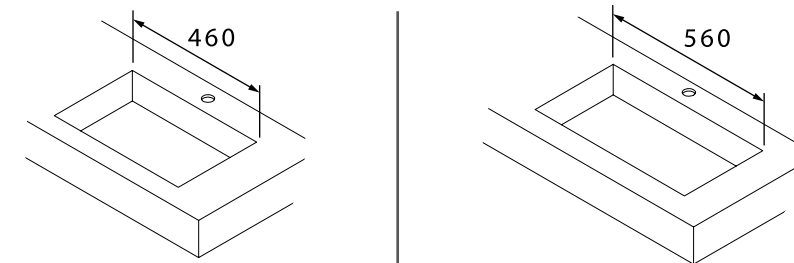

Tamaños de poza