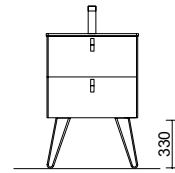

PATAS PARA LAVABOS DE POSAR / VENETO ALTURA 230 mm

PATAS PARA LAVABOS DE ENCASTRE / ALTURA 330 mm

Complementa tus muebles de dos cajones con nuestra selección de patas