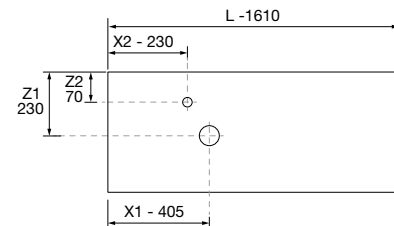

OPCIONALES		
COD.	DESCRIPCIÓN	€
4	20742 Espejo REFLEXO 1200 horizontal vertical luz led (4,4 W/m - 4000°K) IP 44 1200 x 600 mm	367
5	91470 Repisa MOMENT 430 derecha Real 430 x 137 x 89 mm	126
6	103973 Sifón POSYX Latón cromado	45
7	102303 Válvula abierta FLOW Cromo	52

AUXILIARES		
COD.	DESCRIPCIÓN	€
8	91459 Módulo MOMENT 400 Real x 2 1 puerta izquierda / derecha con freno 400 x 400 x 181 mm	974
9	91453 Módulo MOMENT 250 Real x 2 1 puerta izquierda / derecha con freno 250 x 800 x 181 mm	1058
10	91476 Repisa MOMENT 800 Real x 2 180 x 800 x 180 mm	486