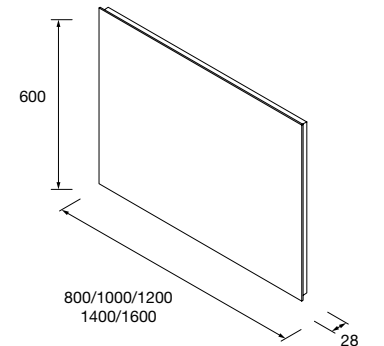

- **Espejo REFLEXO 800**
  horizontal vertical luz led (4,4 W/m - 4000°K) IP 44
  800 x 600 mm
  20740 320 €
- **Espejo REFLEXO 1000**
  horizontal vertical luz led (4,4 W/m - 4000°K) IP 44
  1000 x 600 mm
  20741 342 €
- **Espejo REFLEXO 1200**
  horizontal vertical luz led (4,4 W/m - 4000°K) IP 44
  1200 x 600 mm
  20742 367 €
- **Espejo REFLEXO 1400**
  horizontal vertical luz led (10,8 W - 4200°K) IP 44
  1400 x 600 mm
  91115 434 €
- **Espejo REFLEXO 1600**
  horizontal vertical luz led (4,4 W/m - 4000°K) IP 44
  1600 x 600 mm
  91116 476 €