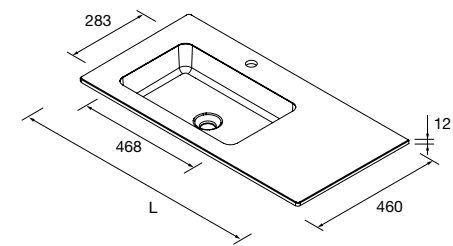

Descarga la hoja de pedido

LAVABO NAILA

LAVABO NAILA

LAVABOS SOLID NAILA 12 MM A MEDIDA Y CON MECANIZADO 1 POZA

Lavabos de solid surface de espesor 12 mm. longitud a medida hasta 2400 mm, con mecanizado para 1 - 2 pozas y taladro para el grifo y terminación de esquina deseada.