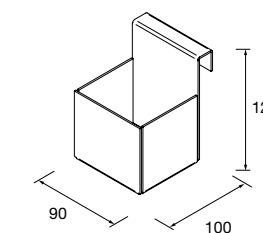

SECADOR-PLANCHA LLOYD

Porta secador-plancha de chapa metálico. Espesor 2 mm.

Blanco mate	Negro mate	
COD.	COD.	€
97661	97668	49

PORTARROLLOS LLOYD

Portarrollos de chapa metálico. Espesor 2 mm.

Blanco mate	Negro mate	
COD.	COD.	€
97662	97669	42