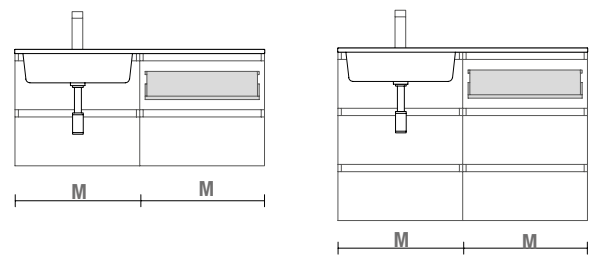

NOTA: Combinable con Spirit y Monterrey