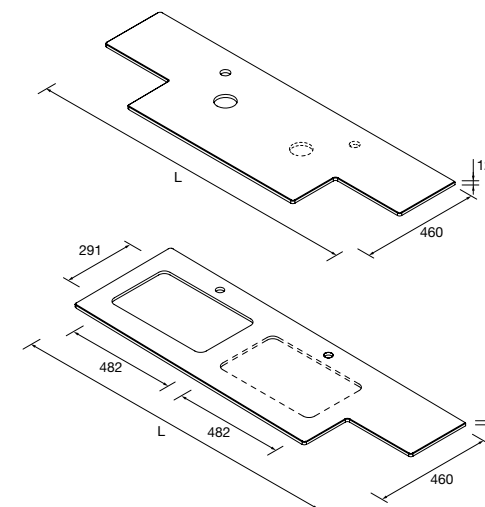

Solid surface blanco mate		Pizarra negra	
	COD.	€	COD.	€
900 - 1200	87978	335	91249	395
1201 - 1500	87979	455	91250	539
1501 - 1800	87980	525	91251	609
1801 - 2000	87981	595	91252	679
2001 - 2400	87982	755	91253	839

	Mármol blanco		Terrazo natura	
	COD.	€	COD.	€
900 - 1200	97518	395	103301	395
1201 - 1500	97519	539	103302	539
1501 - 1800	97520	609	103303	609
1801 - 2000	97521	679	103304	679

Descarga la hoja de pedido

Descarga la hoja de pedido