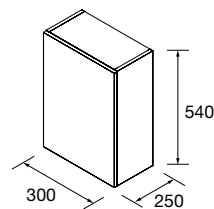

COQUETA SUSPENDIDA ALLIANCE 1 PUERTA-DOBLE FONDO

Coqueta suspendida de 1 puerta con sistema de apertura PUSH, de fondo 250 mm y acabado interior Onix. Bisagras de apertura 110°. Reversible.
Para combinar con encimeras y lavabos de doble fondo a medida.
Combinable con series:
Monterrey / Spirit

	Natural	Roble África	Pino bahía	Nogal Maya	€
	COD.	COD.	COD.	COD.	
300	87515	91079	87516	102824	160

	Blanco brillo	White cotton	Black velvet	€
	COD.	COD.	COD.	
300	87512	97003	97004	180

COQUETA SUSPENDIDA ALLIANCE 1 PUERTA.

Coqueta suspendida de 1 puerta con sistema de apertura PUSH y acabado interior Onix. Bisagras de apertura 110°. Reversible.
Con una balda de madera regulable en altura.
Combinable con la serie: Biba

	Natural	Roble África	Pino bahía	Nogal Maya	€
	COD.	COD.	COD.	COD.	
300	103162	103164	103163	103165	170

	White cotton	Black velvet	Antracita mate	Macchiato	Blue fog	Night blue	Terracota	Green forest	€
	COD.	COD.	COD.	COD.	COD.	COD.	COD.	COD.	
300	103154	103155	103160	103156	103157	103158	103161	103159	190

COQUETA A SUELO ALLIANCE 1 PUERTA

Coqueta a suelo reversible de 1 puerta con sistema de apertura Push. Interiores Onix con 2 baldas regulables de madera.
Bisagras de apertura 110°
Combinable con la serie Spirit

	Natural	Roble África	Pino bahía	Nogal Maya	€
	COD.	COD.	COD.	COD.	
300	103150	103152	103151	103153	215

	Blanco brillo	White cotton	Negro mate	€
	COD.	COD.	COD.	
300	103147	103148	103149	235