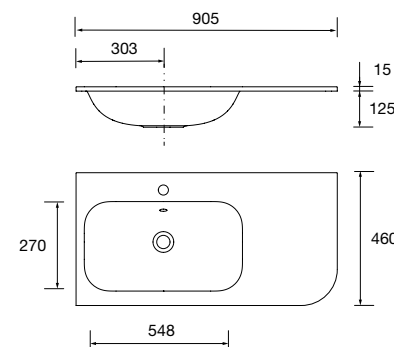

Lavabo VILNA 1005 coqueta a la izquierda Mineralsolid mate
sin sifón ni desagüe clicker, para mueble de 700
1005 x 460 x 15 mm
97044 419 €

Lavabo VILNA 1405 coqueta a la izquierda Mineralsolid mate
sin sifón ni desagüe clicker, para mueble de 700
1405 x 460 x 15 mm
97051 499 €