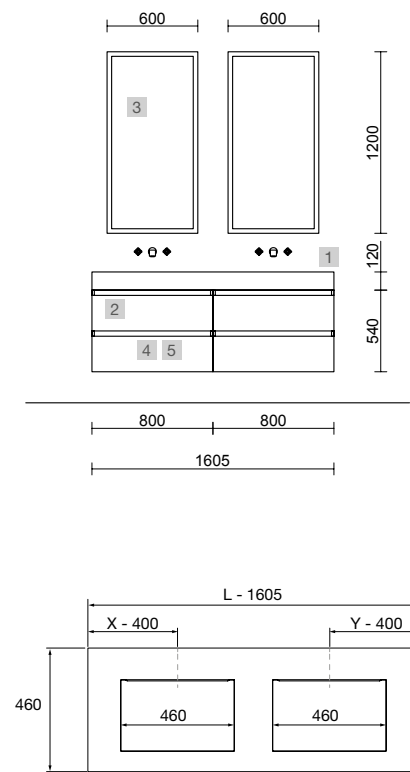

COMPAKT 1600 CEMENTO

COD.	DESCRIPCIÓN	€
COMPOSICIÓN DE 1600		
1	25603 Encimera COMPAKT 46 Cemento de 1601 hasta 1800 mm, con 2 pozas integradas 1601 - 1800 x 460 x 120 mm	1556
2	91587 Mueble suspendido SPIRIT 800 Roble áfrica x 2 2 cajones metálicos con freno 797 x 540 x 450 mm	780
PRECIO TOTAL DEL CONJUNTO		2336
OPCIONALES		
COD.	DESCRIPCIÓN	€
3	91119 Espejo ROMA 1200 x 2 horizontal vertical con marco negro, luz led (10,8W/m - 5500°K.) IP 44 1200 x 600 mm	846
4	103973 Sifón POSYX Latón cromado x 2	90
5	102305 Válvula abierta FLOW Negro mate x 2	104