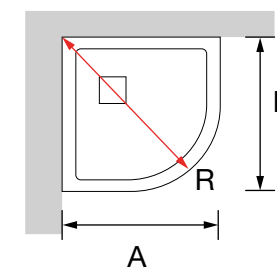

PARA MAMPARAS SEMICIRCULARES

- Comprobar, además de las medidas:
- Radio Roca (R500) o Italiano (R550).
- Si algún lado de la ducha está encastrado o sobredimensionado.
- Plato sobre suelo o de obra/ras de suelo.