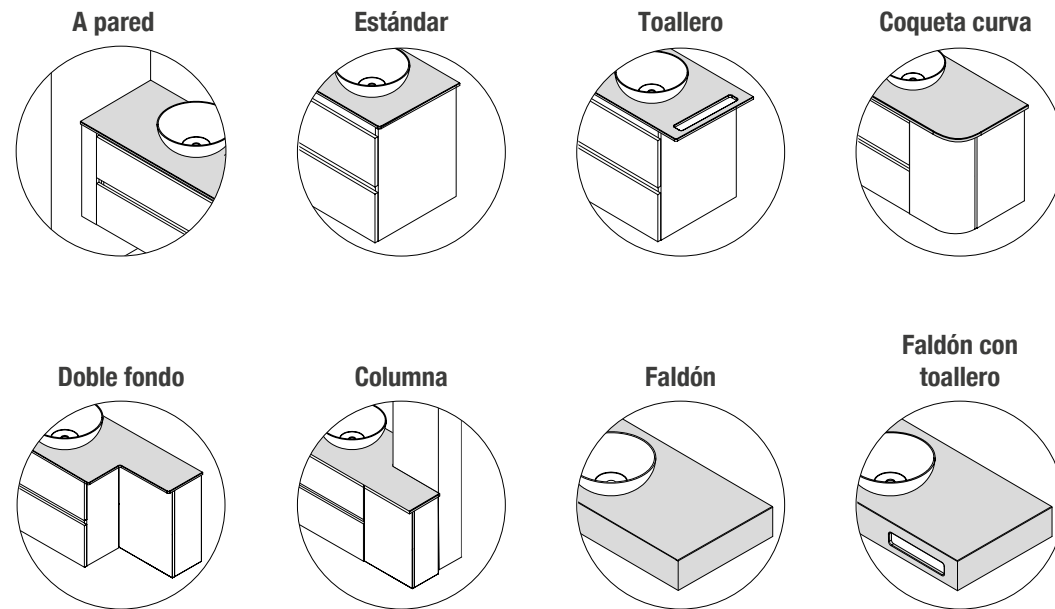

1 - Elige el acabado

16 / 40 mm

12 mm

2 - Elige lavabo de posar o de semi encastre y consulta nuestra guía de taladros para encimeras

3 - Elige la terminación

4 - Descarga y rellena la hoja de pedido interactiva