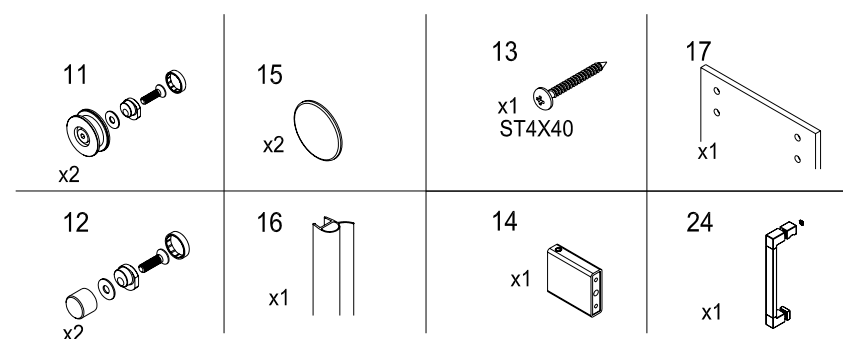

LISTADO DE REPUESTOS

Si necesita, bien por pérdida o deterioro, un repuesto de cualquiera de nuestras mamparas, siga las siguientes instrucciones para encontrarlo sin dificultad y poder realizar su pedido a través de la red de delegaciones Salgar.

PASOS A SEGUIR

01 Entre en nuestra web www.salgar.net y haga click en la sección de mamparas.

02 Seleccione a continuación la serie de mampara de la que usted precisa un repuesto (Ej: Serie Helsinki)

03 Seleccione cualquier modelo y medida de dicha serie para situarse en la pantalla propia del producto

04 Una vez en dicha página, en la parte inferior encontrará un menú horizontal con opciones de descarga donde encontrará la opción "listado de repuestos"

05 Una vez abierto o descargado el archivo pdf, usted podrá ver el total de configuraciones posibles de la serie elegida. escoja la configuración exacta (frontal, angular...) e identifique en el dibujo de la mampara la pieza que necesita. Este número de pieza le indica, en la tabla adjunta, el código de producto que usted debe indicar a su distribuidor o delegado Salgar.