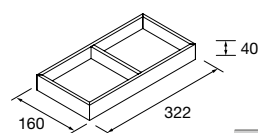

ORGANIZADOR DE CAJÓN 2 HUECOS

Negro		
COD.		€
322	104593	54