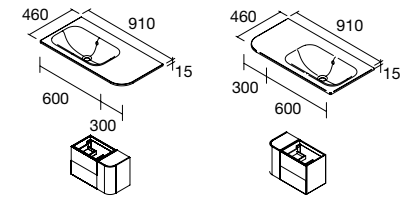

Lavabos curva Alliance
(Mineral Solid)

910/D		910/I	
COD.	€	COD.	€
97645	409	97646	409

NOTA: Lavabo con curva combinable con coqueta Alliance 1 puerta curva