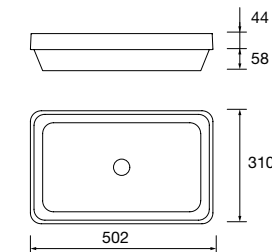

Lavabo de posar BULKAN Solid surface negro
sin sifón ni desagüe clicker
Ø 390 x 140 mm
91491 272 €

Lavabo semiencastré MAEL Solid surface blanco mate
sin sifón ni desagüe clicker
502 x 44 x 310 mm
97654 252 €