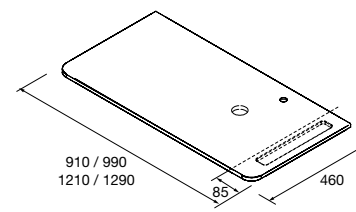

ENCIMERA UNIQ 12 MM MECANIZADA. (IZQUIERDA)

Encimera Uniq a medida con opción de mecanizado para grifo, lavabo de posar y toallero incluido. 4 acabados disponibles. Se necesita rellenar hoja de pedido.

Solid surface blanco mate	Pizarra negra	Mármol blanco	Terrazo natura
COD. €	COD. €	COD. €	COD. €
900 103166 265	103168 315	103170 315	103179 315
1200 103167 335	103169 395	103171 395	103181 395

! Descarga la hoja de pedido