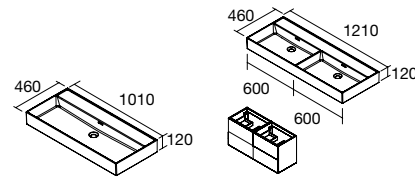

NOTA: incluye herrajes para colgar a pared

Lavabos Veneto (Para grifo a pared, Porcelana blanca)

1010/C		1210/2 Uds	
COD.	€	COD.	€
85911	249	85913	396

NOTA: Incluye herraje para colgar a pared

Lavabos Veneto (Con zona de apoyo, Porcelana blanca)