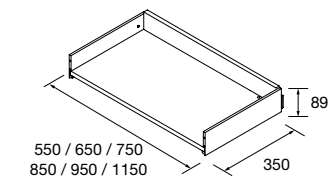

Cajón metálico extracción total con salvasisfón, con cierre amortiguado e interior acabado Onix.

onix		
M	COD.	€
600	103143	128
800	103144	148
1000	103145	168
1200	103146	188

NOTA: Combinable con Spirit y Monterrey