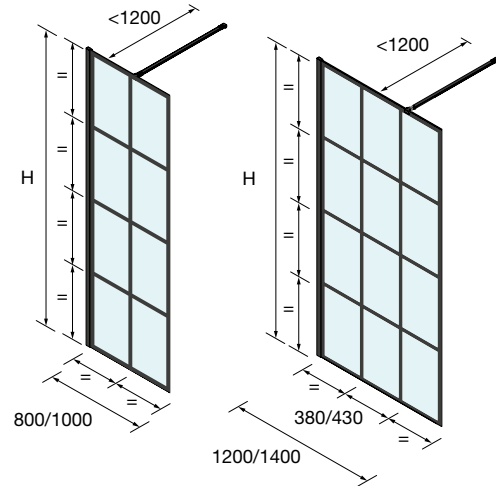

SERIE BLACK HEAVEN

Walk-in ducha

FIJO, STOCK

- Vidrio templado de seguridad de 8 mm.
- Acabado de vidrio templado estándar, transparente, frame.
- Tratamiento anti-cal incluido.
- Color de la periferia, negro mate.
- Compensación, 10 mm.
- Reversible.
- Tensor incluido.
- Fabricación estándar.
- Altura: 1950 mm.

WALK IN						
Stock	MEDIDAS (A)	ALTURA (H)	Nº EMBALAJES	ACABADO	COD.	€
	790 - 800	1950	1	Negro mate	97863	329
	990 - 1000	1950	1	Negro mate	97865	399
	1190 - 1200	1950	1	Negro mate	97870	439
	1390 - 1400	1950	1	Negro mate	97871	469

WALK IN - FRAME						
Stock	MEDIDAS	ALTURA (H)	Nº EMBALAJES	ACABADO	COD.	€
	790 - 800	1950	1	Negro mate	82275	566
	990 - 1000	1950	1	Negro mate	82276	669
	1190 - 1200	1950	1	Negro mate	82277	757
	1390 - 1400	1950	1	Negro mate	82278	826

OPCIONES					
Stock	MEDIDAS	COD.	DESCRIPCIÓN	€	
				Negro mate	
		83627	Conector 2 soportes	13	
	23 x 23 x 1950	82756	Perfil en Angulo	36	
	1050 mm	89557	Soporte a techo	70	
1200 mm	25408	Soporte a pared	45