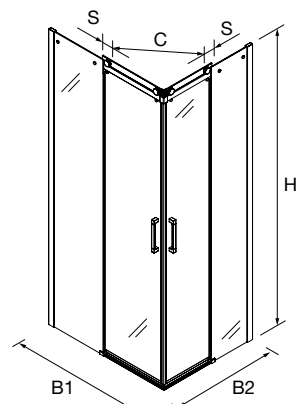

Espacio mamparas

ANGULAR DUCHA 2 PUERTAS 2 FIJOS PLATA BRILLO

Stock	PLATO	MEDIDAS (B1)	MEDIDA (B2)	ACCESO (C)	SOLAPE (S)	ALTURA (H)	Nº EMBALAJES	ACABADO	COD.	€
		700 x 900	675 - 695	875 - 895	410	35	1950	1	Plata brillo	22465
	700 x 1000	675 - 695	975 - 995	452	35	1950	1	Plata brillo	22464	724
	700 x 1200	675 - 695	1175 - 1195	452	35	1950	1	Plata brillo	22461	736
	800 x 1000	775 - 795	975 - 995	479	35	1950	1	Plata brillo	22463	736
	800 x 1200	775 - 795	1175 - 1195	479	35	1950	1	Plata brillo	22462	747