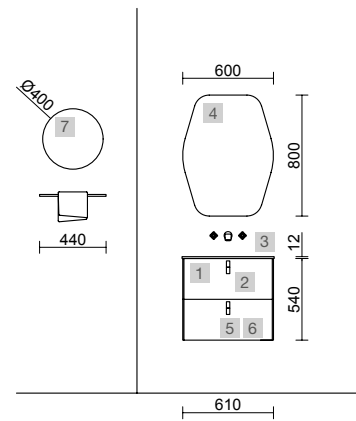

UNIIQ 600 SOL

COD.	DESCRIPCIÓN	€
COMPOSICIÓN DE 600		
1	96607 Mueble suspendido UNIIQ 600 Sol 2 cajones con freno 598 x 540 x 450 mm	429
2	24719 Tirador UNIIQ Blanco Juego de 2 unidades para Mueble/Pilar	15
3	96787 Lavabo UNIIQ 690 Solid surface blanco mate grifo opcional, toallero opcional, sin sifón ni desagüe clicker 690 x 12 x 460 mm	459
PRECIO TOTAL DEL CONJUNTO		903
OPCIONALES		
COD.	DESCRIPCIÓN	€
4	26775 Espejo ORGANIC 600 horizontal vertical con luz led (4,4 W/m - 4000°K.) IP44 600 x 800 mm	374
5	103973 Sifón POSYX Latón cromado	45
6	102306 Válvula clicker FLOW Negro mate	55
AUXILIARES		
COD.	DESCRIPCIÓN	€
7	103356 Espejo OASIS 400 circular Ø 400 mm	69

Moment

Renoir

mam

Uniq

COMPAKT

TÉCNICAS ORIGINAL