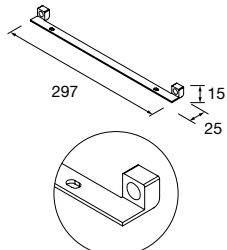

Blanco mate	Negro mate	
	COD.	COD.	€
297	97708	97710	45