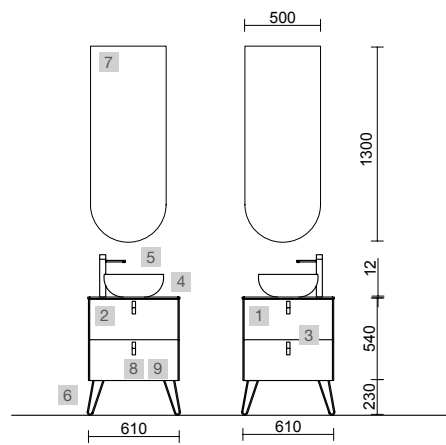

UNIIQ 600 SALVIA / BOSQUE

COD.	DESCRIPCIÓN	€
COMPOSICIÓN CON 2 MUEBLES DE 600		
1	96598 Mueble suspendido UNIIQ 600 Bosque 2 cajones con freno 598 x 540 x 450 mm	429
2	96615 Mueble suspendido UNIIQ 600 Salvia 2 cajones con freno 598 x 540 x 450 mm	429
3	24720 Tirador UNIIQ Negro x 2 Juego de 2 unidades para Mueble/Pilar	30
4	96661 Encimera UNIIQ 600 Pizarra negra x 2 sin mecanizado 610 x 12 x 460 mm	490
5	91491 Lavabo de posar BULKAN Solid surface negro x 2 sin sifón ni desagüe clicker Ø 390 x 140 mm	544
6	24717 Juego 2 patas UNIIQ Negro x 2 230 mm	78
PRECIO TOTAL DEL CONJUNTO		2000
OPCIONALES		
COD.	DESCRIPCIÓN	€
7	97643 Espejo EMILE 500 x 2 horizontal vertical con luz led (20 W- 5700°K) IP44 500 x 1300 mm	734
8	103973 Sifón POSYX Latón cromado x 2	90
9	102305 Válvula abierta FLOW Negro mate x 2	104