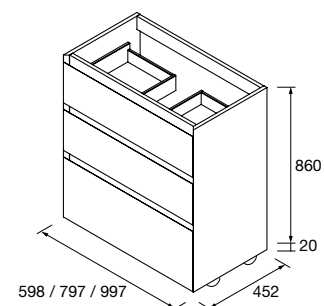

MUEBLE MOMENT 3 CAJONES

Mueble a suelo de 3 cajones de madera de extracción total con cierre amortiguado, capacidad de 40 kg. Patas de ABS regulables (20 mm), incluidas.

	Pure	Real	Intense	
	COD.	COD.	COD.	€
600	91395	91396	91397	1430
800	91398	91399	91400	1538
1000	91401	91402	91403	1753