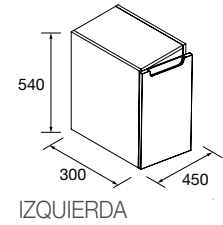

COQUETAS MONTERREY 1 PUERTA I

Coqueta de 1 puerta de apertura izquierda y cierre con freno. Balda de madera regulable en altura. Interiores Onix