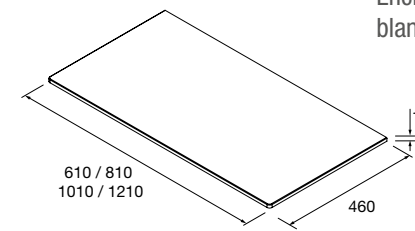

Solid surface blanco mate		Pizarra negra		Mármol blanco		Terrazo natura	
	COD.	€	COD.	€	COD.	€	COD.	€
600	97495	195	97501	245	97507	245	102266	245
800	97497	215	97503	265	97509	265	102267	265
1000	97499	235	97505	295	97511	295	102268	295
1200	97500	255	97506	315	97512	315	102270	315

NOTA: más opciones de encimeras a medida y con mecanizado en pág. 298