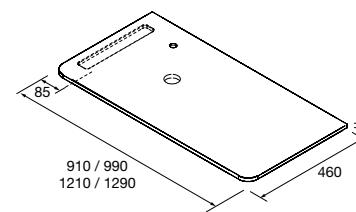

ENCIMERA UNIQ 12 MM MECANIZADA. (DERECHA)

Encimera Uniq a medida con opción de mecanizado para grifo, lavabo de posar y toallero incluido. 4 acabados disponibles. Se necesita rellenar hoja de pedido.

Solid surface blanco mate	Pizarra negra	Mármol blanco	Terrazo natura
COD. €	COD. €	COD. €	COD. €
900 96781 265	96785 315	97375 315	103178 315
1200 96782 335	96786 395	97376 395	103180 395

! MECANIZADO PARA LAVABO, GRIFO Y TOALLERO OPCIONAL