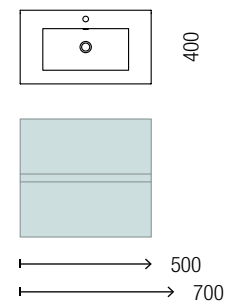

FUSSION LINE F-40