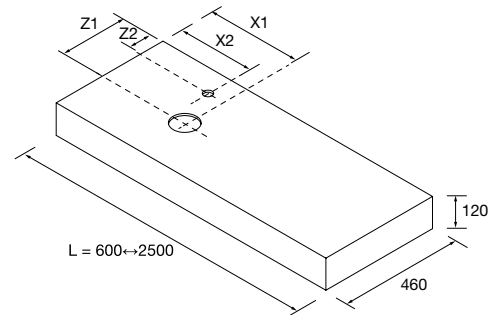

Consulta nuestra guía de taladros para encimeras.

ENCIMERAS COMPAKT CON LAVABO DE POSAR PROFUNDIDAD 460 MM, 1 POZA

Encimeras a medida con mecanizado para lavabos de posar. Lavabo no incluido. Soportes con regulación y escuadras de fijación incluidas 105 x 415 mm.