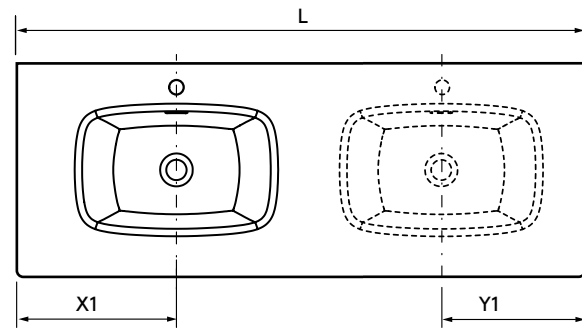

Datos necesarios para hacer el pedido