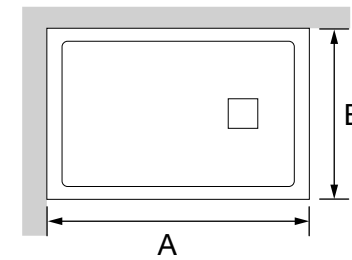

Compruebe la posible existencia de escalones

En algunos casos pueden existir pequeños cambios de nivel en las paredes o bien en la base de apoyo de la mampara. Si los desniveles son pequeños (hasta 5 mm.) no deben presentar problemas, aunque conviene que los indique. En escalones de mayor medida, deben tener un tratamiento aparte ya que posiblemente se requiera la colocación de perfiles de nivelación para conseguir un mejor ajuste.

Interésese por el recorrido de las tuberías

Si le es posible, le recomendamos que averigüe por dónde pasan las tuberías en la zona de instalación de la mampara. De esa manera, evitará taladrar accidentalmente sobre cualquiera de ellas. Esto es especialmente importante en tuberías de pvc ya que son de difícil detección.

Asegúrese de la viabilidad de instalación

Asegúrese de no existen elementos que puedan impedir la instalación de la mampara. Compruebe que no existen ventanas, espejos, radiadores, toalleros, repisas o cualquier otro elemento dentro de la zona donde se tiene que instalar la mampara.