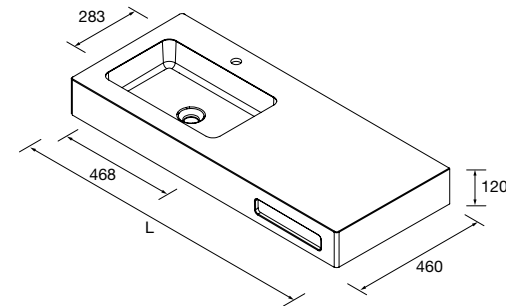

LAVABOS SOLID NAILA CON FALDÓN A MEDIDA Y CON MECANIZADO (1 POZA)

Lavabos de solid surface con faldón 120 mm, longitud a medida hasta 2400, combínalo con pozas de solid bajo lavabo encastrada. Elige la longitud, 1-2 pozas, taladro para el grifo y mecanizado para toallero frontal. Escuadras y tornillería de fijación incluidas.

600 - 900		901 - 1200		1201 - 1500		1501 - 1800		1801 - 2400	
COD.	€	COD.	€	COD.	€	COD.	€	COD.	€
97819	769	97820	779	97825	999	97826	1229	97834	1429