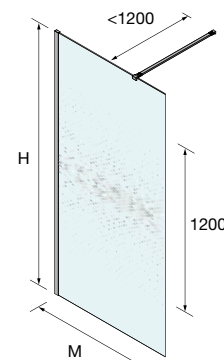

MAMPARA WALK IN ESPECIAL SERIGRAFIA DECO 4

Bajo pedido	MEDIDAS	ALTURA (H)	Nº EMBALAJES	ACABADO	DECO 4		Fumé DECO 4	
					COD.	€	COD.	€
	200 - 400	1000 - 1500	1	Plata brillo	26886	359	26904	418
	401 - 800	1000 - 1500	1	Plata brillo	26887	512	26905	617
	801 - 1000	1000 - 1500	1	Plata brillo	26888	603	26906	678