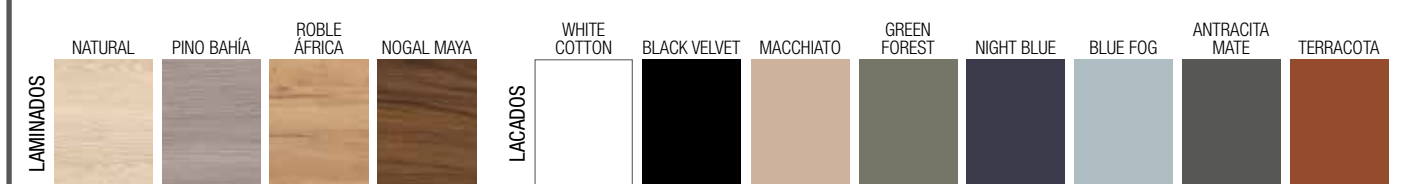

M modular E-05 5

M modular E-05 5 **new product**

COQUETA 1 PUERTA

ESPECIFICACIONES

COQUETA 1 PUERTA

ESPECIFICACIONES

ACABADOS

COQUETA BIBA

ESPECIFICACIONES

ACABADOS