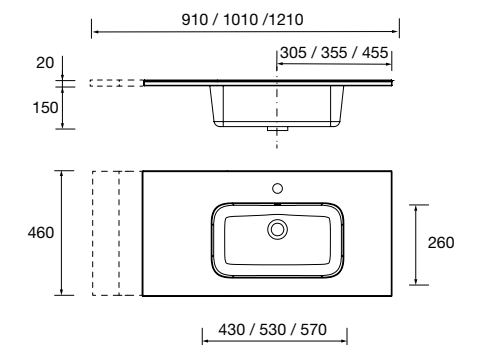

sin sifón ni desagüe clicker, para mueble de 900
1210 x 20 x 460 mm

97066 329 €

Lavabo CONSTANZA 1210 doble Porcelana blanca

sin sifón y desagüe clicker
1210 x 20 x 460 mm

26778 359 €

Lavabo CONSTANZA 900 coqueta a la izquierda Porcelana blanca