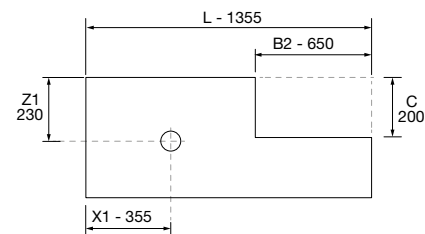

OPCIONALES		
COD.	DESCRIPCIÓN	€
6	16908 Espejo SENA 600 horizontal vertical luna 5 mm 600 x 800 mm	88
7	87811 Aplique OPTIMUS 600 cromo brillo luz led (10 W-5700°K) IP 44 600 x 25 x 25 mm	90
8	103973 Sifón POSYX Latón cromado	45
9	102303 Válvula abierta FLOW Cromo	52

AUXILIARES		
COD.	DESCRIPCIÓN	€
10	103356 Espejo OASIS 400 circular Ø 400 mm	69
11	26126 Repisa toallero 400 Solid surface blanco mate 400 x 60 x 120 mm	78