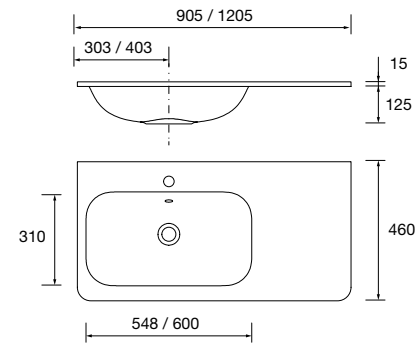

Lavabo integral Uniiq en acabado mineral solid mate

605/C		805/C		905/D		905/I		1205/D		1205/I	
COD.	€	COD.	€	COD.	€	COD.	€	COD.	€	COD.	€
97058	369	97059	389	24543	399	24544	399	24545	459	24546	459

Lavabo integrado de solid surface a Uniiq medida con opción de mecanizado para grifo y toallero incluido. Se necesita rellenar hoja de pedido.

600		800		900/D		900/I		1200/D		1200/I	
COD.	€	COD.	€	COD.	€	COD.	€	COD.	€	COD.	€
96787	459	96788	479	96789	489	103182	489	97377	549	103183	549

MECANIZADO PARA LAVABO, GRIFO Y TOALLERO OPCIONAL

Descarga la hoja de pedido