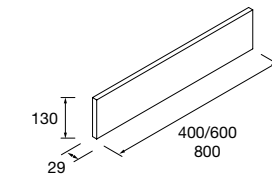

FRONTAL LLOYD

Frontal de madera combinable con accesorios Lloyd. Espesor de 16 mm.

	Natural	Roble África	Pino bahía	Nogal Maya	
	COD.	COD.	COD.	COD.	€
400	97680	97684	97700	102821	39
600	97681	97689	97702	102822	49
800	97682	97690	97703	102823	59