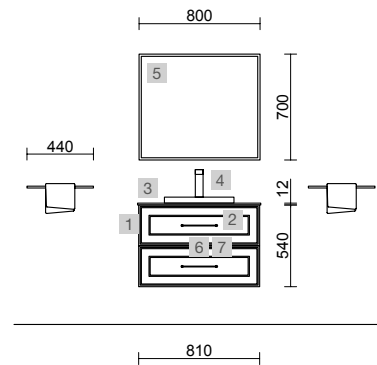

COD.	DESCRIPCIÓN	€	OPCIONALES	€	
COMPOSICIÓN DE 800					
1	91305 Mueble suspendido RENOIR 800 White cotton 2 cajones metálicos con freno 797 x 540 x 450 mm	645	5	103362 Espejo MITO LINE 800 horizontal con luz led (7 W - 4000%) IP-44 800 x 700 mm	449
2	91335 Tirador STYLE 192 Black matt x 2	46	6	103973 Sifón POSYX Latón cromado	45
3	103631 Encimera Solid surface blanco mate de 611 hasta 810 para mueble y coqueta, con o sin mecanizado 611 - 810 x 12 x 460 mm	255	7	102305 Válvula abierta FLOW Negro mate	52
4	97655 Lavabo semiencastre MAEL Solid surface Bicolor sin sifón ni desagüe clicker 502 x 44 x 310 mm	272			
PRECIO TOTAL DEL CONJUNTO		1218