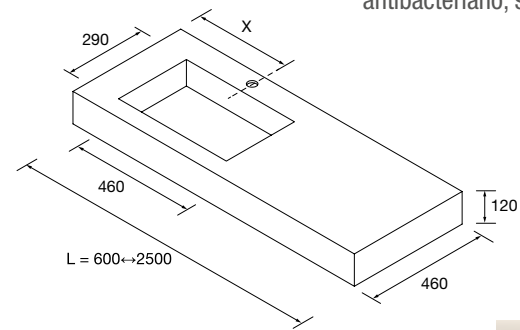

ENCIMERAS COMPAKT DE 1 POZA INTEGRADA (460) PROFUNDIDAD 460 MM

Encimeras a medida con poza integrada de 460 x 290 y cubeta de abs con tratamiento antibacteriano, soportes con regulación y escuadras de fijación incluidas 105 x 415 mm.