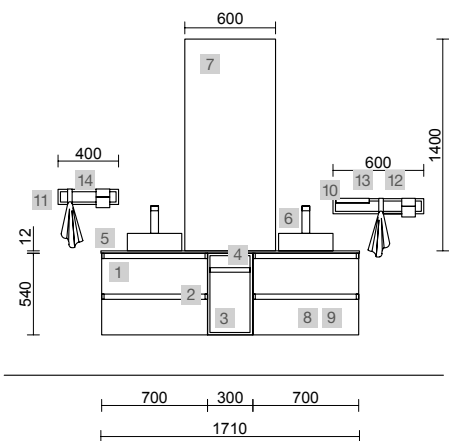

COD.	DESCRIPCIÓN	€	AUXILIARES	€	
COMPOSICIÓN DE 1700					
1	90949 Mueble suspendido SPIRIT 700 Roble África x 2 2 cajones metálicos con freno 697 x 540 x 450 mm	760	10	97674 Frontal metálico LLOYD Negro mate 400 x 100 x 29 mm	119
2	90990 Tirador SPIRIT 700 Negro soft x 4	72	11	97675 Frontal metálico LLOYD Negro mate 600 x 100 x 29 mm	129
3	96989 Coqueta suspendida ALLIANCE 300 toallero extraíble Roble África con cajones interiores 300 x 540 x 450 mm	245	12	97665 Percha LLOYD Negro mate x 2 para muebles y estructuras Lloyd 30 x 124 x 50 mm	76
4	96996 Tirador TOALLERO 300 Negro mate	28	13	97670 Cesta LLOYD Negro mate x 2 para muebles y estructuras Lloyd 90 x 124 x 100 mm	170
5	91256 Encimera Pizarra negra de 1611 hasta 1810 para mueble y coqueta, con o sin mecanizado 1611 - 1810 x 12 x 460 mm	609	14	97666 Repisa LLOYD Negro mate para muebles y estructuras Lloyd 220 x 32 x 112 mm	75
6	97652 Lavabo de posar TALEA Solid surface Bicolor x 2 sin sifón ni desagüe clicker 360 x 115 x 360 mm	544			
PRECIO TOTAL DEL CONJUNTO		2258			

OPCIONALES		
COD.	DESCRIPCIÓN	€
7	91115 Espejo REFLEXO 1400 horizontal vertical luz led (10,8 W- 4200%) IP 44 1400 x 600 mm	434
8	103973 Sifón POSYX Latón cromado x 2	90
9	102305 Válvula abierta FLOW Negro mate x 2	104