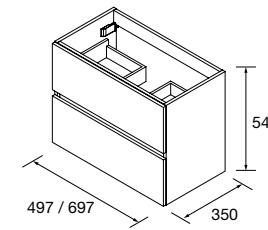

MUEBLE SUSPENDIDO FUSION LINE 2 CAJONES FONDO 350 MM
Mueble suspendido de 2 cajones de madera con cierre amortiguado e interiores acabado Onix.

	Natural	Roble África	Pino bahía	€
	COD.	COD.	COD.	
500	96706	96707	96713	275
700	96718	96719	96720	290

	Blanco brillo	White cotton	Black velvet	€
	COD.	COD.	COD.	
500	96703	96704	96705	285
700	96715	96716	96717	300