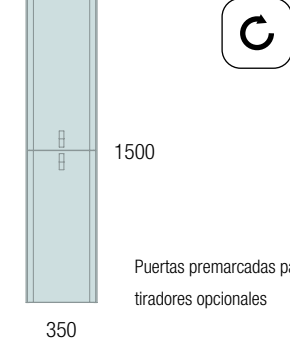

PILAR 2 PUERTAS

Puertas premarcadas para tiradores opcionales

ESPECIFICACIONES

DESCRIPTIVAS

TÉCNICAS

ACABADOS

	BLANCO MATE	NEGRO MATE	ANTRACITA MATE	HUMO	TAUPE MATE	MACCHIATO	NATA	BLUE FOG	AZUL ALTAMAR
LACADOS	RAL 9016	RAL 000 15 00 PANTONE Black 6C	RAL 240 30 05 PANTONE 7540C	RAL 280 60 05 PANTONE 4277C	RAL 040 60 10 PANTONE 4088C	RAL 060 70 10 PANTONE 4253C	RAL 090 85 05 PANTONE Warm Gray 1C	RAL 240 70 05 PANTONE 443C	RAL 28040 40 PANTONE 7455C
LACADOS	NIGHT BLUE	ROYAL GREEN	BOSQUE	SALVIA	PAJA	SOL	TERRACOTA	ROJO	GRANATE
	RAL 280 20 10 PANTONE 2380C	RAL 160 30 15 PANTONE 7736C	RAL 120 50 05 PANTONE 4220C	RAL 100 70 30 PANTONE 5787C	RAL 095 80 60 PANTONE 609C	RAL 070 70 60 PANTONE 2007C	RAL 040 40 40 PANTONE 7587C	RAL 020 40 50 PANTONE 4062C	RAL 360 30 25 PANTONE 4077C

COMPLEMENTA

TIRADOR UNIIQ

Tirador no incluido en el mueble.

LAVABOS UNIIQ

MINERAL SOLID

Poza centrada o desplazada.

SOLID SURFACE

Poza centrada o desplazada. Mecanizado para grifo y toallero opcional.

ENCIMERAS UNIIQ

ENCIMERAS 12 MM

Para lavabo centrado o desplazado. Mecanizado para grifo y toallero opcional.

PIEDRA NATURAL

Para lavabo centrado o desplazado. Mecanizado para grifo.