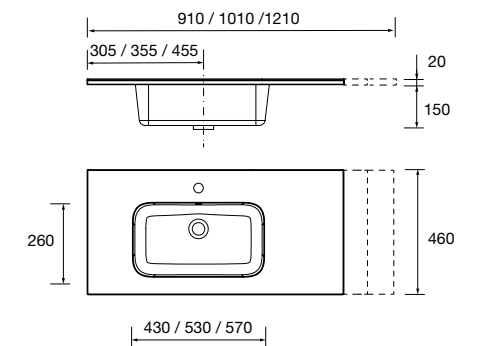

Lavabo CONSTANZA 900 coqueta a la derecha Porcelana blanca

sin sifón ni desagüe clicker, para mueble de 600
910 x 20 x 460 mm

97061 209 €

Lavabo CONSTANZA 1000 coqueta a la derecha Porcelana blanca

sin sifón ni desagüe clicker, para mueble de 700
1010 x 20 x 460 mm

97063 259 €

Lavabo CONSTANZA 1200 coqueta a la derecha Porcelana blanca

sin sifón ni desagüe clicker, para mueble de 900
1210 x 20 x 460 mm

97066 329 €