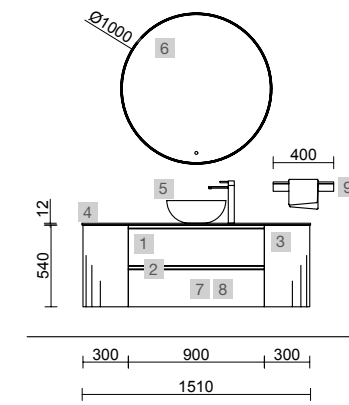

COD.	DESCRIPCIÓN	€
COMPOSICIÓN DE 1500		
1	96403 Mueble suspendido SPIRIT 900 White cotton 2 cajones metálicos con freno 897 x 540 x 450 mm	430
2	90995 Tirador SPIRIT 900 Blanco soft x 2	46
3	97026 Coqueta suspendida ALLIANCE 300 White cotton x 2 izquierda / derecha 1 puerta curva apertura push 300 x 540 x 450 mm	630
4	103716 Encimera Mármol blanco de 1411 hasta 1610 para mueble y coqueta, con o sin mecanizado 1411 - 1610 x 12 x 460 mm	539
5	24555 Lavabo de posar ALTIRO Porcelana blanca mate sin sifón ni desagüe Ø 390 x 140 mm	210
PRECIO TOTAL DEL CONJUNTO		1855