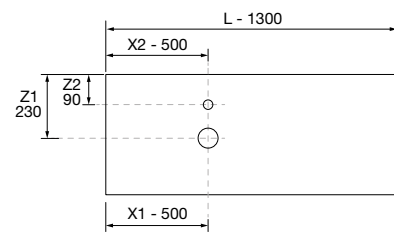

MONTERREY 1300/D BLUE FOG

COD.	DESCRIPCIÓN	€
COMPOSICIÓN DE 1300		
1	96491 Mueble suspendido MONTERREY 900 Blue fog 2 cajones metálicos con freno 897 x 540 x 450 mm	615
2	96979 Coqueta suspendida ALLIANCE 300 Natural 2 huecos 300 x 540 x 434 mm	120
3	23152 Encimera a medida Natural de 1001 hasta 1400 para mueble y coqueta, con o sin mecanizado 1001 - 1400 x 16 x 460 mm	159
4	102795 Regleta ALLIANCE 540 Blue fog 100 x 16 x 540 mm	26
5	24315 Regleta ALLIANCE 540 Natural 100 x 16 x 540 mm	26
6	103312 Lavabo de posar BICA Solid surface blue fog sin sifón ni desagüe clicker Ø 390 x 105 mm	299
PRECIO TOTAL DEL CONJUNTO		1245

OPCIONALES		
COD.	DESCRIPCIÓN	€
7	103357 Espejo OVALO horizontal vertical 500 x 1000 mm	99
8	97640 Aplique JUDI (5 W- 5700°K)	49
9	103973 Sifón POSYX Latón cromado	45
10	102305 Válvula abierta FLOW Negro mate	52