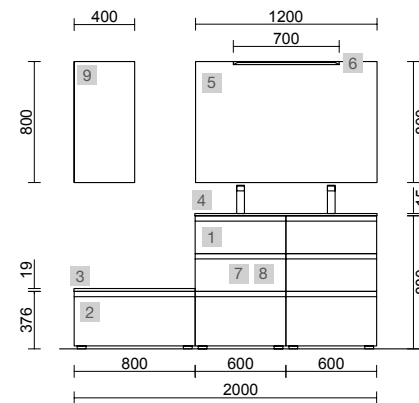

COD.	DESCRIPCIÓN	€
COMPOSICIÓN DE 2000		
1	91397 Mueble MOMENT 600 Intense x 2 3 cajones con uñero y freno 598 x 880 x 452 mm	2860
2	91361 Mueble suspendido MOMENT 800 Intense 1 cajón con uñero y freno 797 x 356 x 452 mm	838
3	91423 Encimera Intense hasta 1000 para mueble y coqueta, con o sin mecanizado <1000 x 19 x 460 mm	312
4	91237 Lavabo VILNA 1205 doble Mineralsolid mate sin sifón ni desagüe clicker 1205 x 460 x 15 mm	455
PRECIO TOTAL DEL CONJUNTO		4465

OPCIONALES		
COD.	DESCRIPCIÓN	€
5	87584 Espejo SENA 1200 horizontal luna 5 mm 1200 x 800 mm	142
6	84124 Aplique BOREAL 700 blanco luz led (10 W) IP 44 (751lm) (5700 K)	148
7	103973 Sifón POSYX Latón cromado x 2	90
8	102306 Válvula clicker FLOW Negro mate x 2	110

AUXILIARES		
COD.	DESCRIPCIÓN	€
9	91457 Módulo MOMENT 400 Intense 1 puerta izquierda / derecha con freno 400 x 800 x 181 mm	635