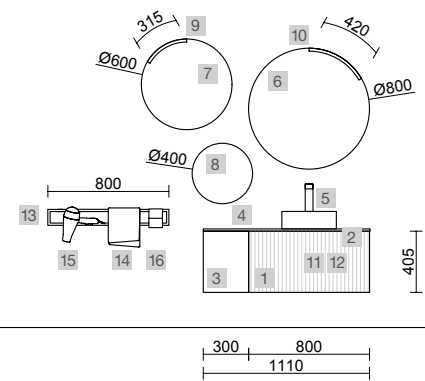

COD.	DESCRIPCIÓN	€
COMPOSICIÓN DE 1100		
1	103040 Mueble suspendido BIBA 800 Blue fog 1 cajón metálico con freno y 1 cajón interior 797 x 405 x 450 mm	495
2	102263 Tirador BA0 Blanco mate	13
3	103157 Coqueta suspendida ALLIANCE 300 Blue fog izquierdo / derecho 1 puerta apertura push 300 x 405 x 450 mm	190
4	103632 Encimera Solid surface blanco mate de 1011 hasta 1210 para mueble y coqueta, con o sin mecanizado 1011 - 1210 x 12 x 460 mm	335
5	103312 Lavabo de posar BICA Solid surface blue fog sin sifón ni desagüe clicker Ø 390 x 105 mm	299
PRECIO TOTAL DEL CONJUNTO		1332

OPCIONALES		
COD.	DESCRIPCIÓN	€
6	911131 Espejo OASIS 800 circular Ø 800 mm	99
7	911130 Espejo OASIS 600 circular Ø 600 mm	79
8	103356 Espejo OASIS 400 circular Ø 400 mm	69
9	103349 Aplique CIRCUS 315 (10,8 W - 4000*) IP 44 315 mm	149
10	103350 Aplique CIRCUS 420 (10,8 W - 4000*) IP 44 420 mm	154
11	103973 Sifón POSYX Latón cromado	45
12	102303 Válvula abierta FLOW Cromo	52

AUXILIARES		
COD.	DESCRIPCIÓN	€
13	97673 Frontal metálico LLOYD Blanco mate 800 x 100 x 29 mm	139
14	97657 Toallero LLOYD Blanco mate para muebles y estructuras Lloyd 340 x 95 x 32 mm	85
15	97661 Porta secador/plancha LLOYD Blanco mate para muebles y estructuras Lloyd 140 x 32 x 106 mm	49
16	97663 Cesta LLOYD Blanco mate para muebles y estructuras Lloyd 90 x 124 x 100 mm	85