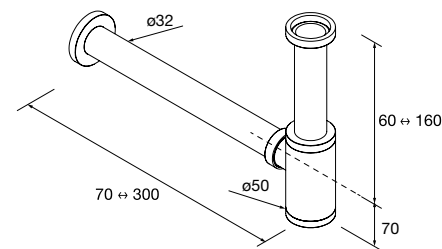

Válvula abierta FLOW Negro mate
102305 52 €

Válvula clicker FLOW

Válvula clicker FLOW Cromo
102304 55 €

Válvula clicker FLOW Negro mate
102306 55 €

Sifón POSYX Latón cromado
103973 45 €

Sifón SMART Latón cromado
103975 65 €