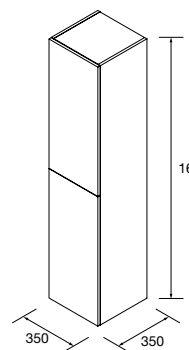

PILAR ALLIANCE 1600 2 PUERTAS

Pilar reversible de 2 puertas con sistema de apertura push. Interiores Onix con 4 baldas regulables de cristal. Bisagras de apertura 110°.

	White cotton	Black velvet	Antracita mate	Macchiato	Blue fog	Night blue	Green forest	
	COD.	COD.	COD.	COD.	COD.	COD.	COD.	€
350	81729	91035	96744	81730	81731	81733	96743	435