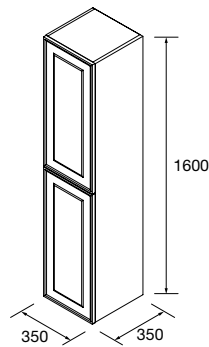

Renoir

MUEBLE SUSPENDIDO RENOIR 2 CAJONES

Mueble suspendido de 2 cajones metálicos extracción total, interiores Onix y cierre con freno.

Organizador de cajón incluido, con 2 bandejas extraíbles
Tiradores no incluidos, 3 modelos disponibles.

	White cotton	Black velvet	Macchiato	Blue fog	Night blue	Antracita	Green forest	
	COD.	COD.	COD.	COD.	COD.	COD.	COD.	€
600	91299	91300	91301	91324	91302	91304	91303	580
800	91305	91306	91307	91325	91308	91310	91309	645
1000	91311	91312	91313	91326	91314	91316	91315	720

PILAR RENOIR 1600 2 PUERTAS

Pilar reversible de 2 puertas, con bisagras de cierre soft-close. Interiores Onix, con 4 baldas regulables de cristal.

Tiradores no incluidos, 2 modelos disponibles.

	White cotton	Black velvet	Macchiato	Blue fog	Night blue	Antracita	Green forest	
	COD.	COD.	COD.	COD.	COD.	COD.	COD.	€
350	91317	91318	91319	91323	91320	91322	91321	494

TIRADOR STYLE

Tirador Style para mueble.

	Black matt	Brass	Gold	Silver	
	COD.	COD.	COD.	COD.	€
210	91335	91334	91332	91333	23

x2 uds.

POMO STYLE

Pomo Style para mueble y pilar.

	Black matt	Brass	Gold	Silver	
	COD.	COD.	COD.	COD.	€
35	91331	91330	91328	91329	17

x4 uds.

x2 uds.

TIRADOR FOLK

Tirador Folk para mueble y pilar.

	Black matt	Gold	Silver	
	COD.	COD.	COD.	€
95	91339	91336	91337	13

x4 uds.

x2 uds.

CAJÓN METÁLICO COMPLETO SIN SALVASIFÓN

Cajón metálico extracción total sin salvasifón. Onix y cierre con freno.

	onix	
	COD.	€
600	103306	128
800	103308	148
1000	103310	168

CAJÓN METÁLICO COMPLETO CON SALVASIFÓN DESPLAZADO

Cajón metálico extracción total con salvasifón, Onix y cierre con freno.

	onix	
	COD.	€
1000	103417	168

	onix	
	COD.	€
1000	103418	168

ORGANIZADOR DE CAJÓN 1 HUECO

	Negro	
	COD.	€
322	104592	37

ORGANIZADOR DE CAJÓN 6 HUECOS

	Negro	
	COD.	€
332	104583	58

ORGANIZADOR DE CAJÓN 2 HUECOS

	Negro	
	COD.	€
322	104593	54