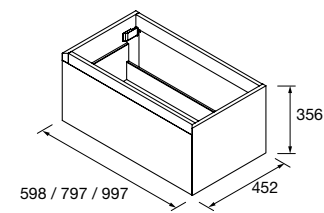

Moment

MUEBLE SUSPENDIDO MOMENT 1 CAJON

Mueble suspendido de 1 cajón de madera de extracción total con cierre amortiguado, capacidad de 40 kg. Necesita sifón reducido para lavabos integrados. Patas de ABS regulables (20 mm), incluidas.

	Pure	Real	Intense	
	COD.	COD.	COD.	€
600	91356	91357	91358	731
800	91359	91360	91361	838
1000	91362	91366	91367	946