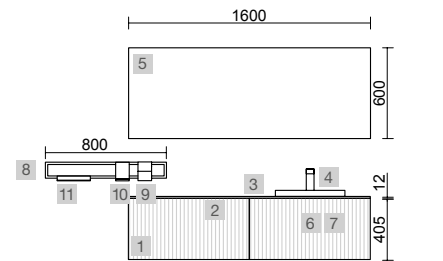

BIBA 1600 NOGAL MAYA

COD.	DESCRIPCIÓN	€

COMPOSICIÓN DE 1600

1	102248 Mueble suspendido BIBA 800 Nogal Maya x 2 1 cajón metálico con freno 797 x 405 x 450 mm	770
2	103956 Tirador LINA 800 Brushed black x 2	46
3	103711 Encimera Pizarra negra de 1411 hasta 1610 para mueble y coqueta, con o sin mecanizado 1411 - 1610 x 12 x 460 mm	539
4	97655 Lavabo semiencastrado MAEL Solid surface Bicolor sin sifón ni desagüe clicker 502 x 44 x 310 mm	272
PRECIO TOTAL DEL CONJUNTO		1627

OPCIONALES

COD.	DESCRIPCIÓN	€
5	91116 Espejo REFLEXO 1600 horizontal vertical luz led (4,4 W/m - 4000°K) IP 44 1600 x 600 mm	476
6	103976 Sifón CONEX Latón cromado	85
7	102305 Válvula abierta FLOW Negro mate	52

AUXILIARES

COD.	DESCRIPCIÓN	€
8	97677 Frontal metálico LLOYD Negro mate 800 x 100 x 29 mm	139
9	97670 Cesta LLOYD Negro mate para muebles y estructuras Lloyd 90 x 124 x 100 mm	85
10	97667 Repisa LLOYD Negro mate para muebles y estructuras Lloyd 90 x 124 x 100 mm	65
11	97666 Repisa LLOYD Negro mate para muebles y estructuras Lloyd 220 x 32 x 112 mm	75