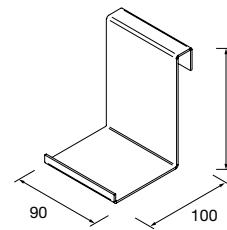

REPISA LLOYD

Repisa de chapa metálico. Espesor 2 mm.

Blanco mate	Negro mate	
COD.	COD.	€
97660	97667	65