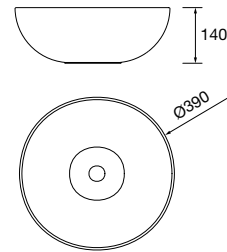

Consulta nuestra guía de taladros para encimeras.