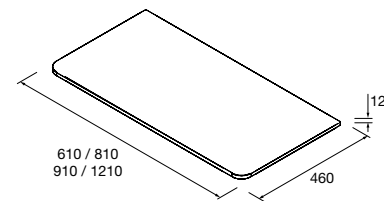

Lavabos de Posar (Porcelana)

ALTIRO Porcelana blanca mate	SEDUCTION Porcelana blanca	KANDY Porcelana blanca	LOKUM Porcelana negra mate	VERILA Porcelana blanca
COD. €	COD. €	COD. €	COD. €	COD. €
24555 210	21854 180	91489 180	87734 215	91487 179
CARLA 45 Porcelana blanca	CARLA 45 Porcelana denim	CARLA 45 Porcelana Hunter	CARLA 45 Porcelana Clay	
COD. €	COD. €	COD. €	COD. €	
103343 150	102282 269	102283 269	102280 269	

Lavabos de Posar (Solid Surface)

BOL Solid surface blanco mate	BULKAN Solid surface negro	TALEA Solid surface blanco mate	TALEA Solid surface Bicolor	BICA Solid surface blanco mate	BICA Solid surface Bicolor
COD. €	COD. €	COD. €	COD. €	COD. €	COD. €
26536 252	91491 272	97649 252	97652 272	97647 252	97648 272
BICA Solid surface blue fog	BICA Solid surface night blue	BICA Solid surface terracota	BICA Solid surface green forest	BICA Solid surface antracita	BICA Solid surface macchiato
COD. €	COD. €	COD. €	COD. €	COD. €	COD. €
103312 299	103313 299	103314 299	103315 299	103316 299	102271 299

! Consulta nuestra guía de taladros para encimeras.

ENCIMERA UNIQ 12 MM.

Encimera Uniq de espesor 12 mm, sin mecanizado, en 4 acabados disponibles

Solid surface blanco mate	Pizarra negra	Mármol blanco	Terrazo natura
COD. €	COD. €	COD. €	COD. €
600 96659 195	96661 245	97369 245	103172 245
800 96660 215	96662 265	97370 265	103173 265
900 24727 225	96663 275	97371 275	103174 275
1200 24728 255	96664 315	97372 315	103175 315