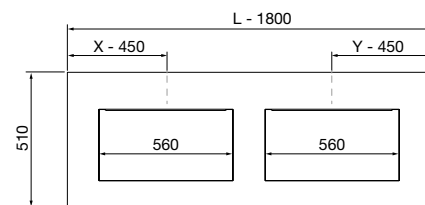

COMPAKT 1800 HAVANA

COD.	DESCRIPCIÓN	€
COMPOSICIÓN DE 1800		
1	84120 Encimera COMPAKT 51 Havana de 1801 hasta 2000 mm, con 2 pozas grandes integradas 1801 - 2000 x 510 x 120 mm	1841
2	26195 Toallero COMPAKT Negro mate x 2 330 x 100 mm	210
PRECIO TOTAL DEL CONJUNTO		2051

OPCIONALES		
COD.	DESCRIPCIÓN	€
3	84092 Repisa COMPAKT 42 Havana de 1401 hasta 1600 mm 1401 - 1600 x 420 x 90 mm	933
4	91118 Espejo ROMA 1000 x 2 horizontal vertical con marco negro, luz led (10,8W/m - 5500°K.) IP 44 1000 x 600 mm	798
5	103974 Sifón SMART Negro mate x 2	130
6	102305 Válvula abierta FLOW Negro mate x 2	104

Moment

Revoir

mam

Uniq

COMPAKT

TÉCNICAS ORIGINAL