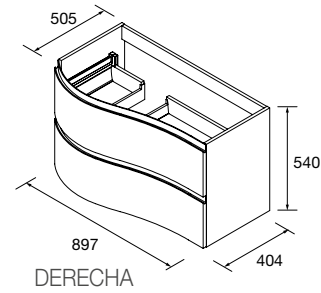

mam

original E-05 5

MUEBLE MAM SUSPENDIDO DERECHO 2 CAJONES

Mueble curvo suspendido de 2 cajones metálicos extracción total, interiores Onix y cierre con freno amortiguado. Capacidad de 40 kg.