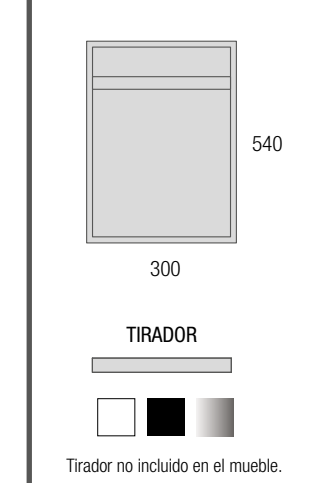

COQUETA TOALLERO