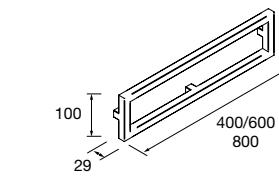

FRONTAL METÁLICO LLOYD

Frontal metálico combinable con accesorios Lloyd. Estructura de tubo cuadrado de 16 mm.

	Blanco mate	Negro mate	
	COD.	COD.	€
400	97671	97674	119
600	97672	97675	129
800	97673	97677	139

ACOPLE LLOYD COMPAKT

Se vende por unidad. Atención: Los acoples no se venden en Set. Se deberán pedir la cantidad de acoples correspondiente dependiendo de la composición.