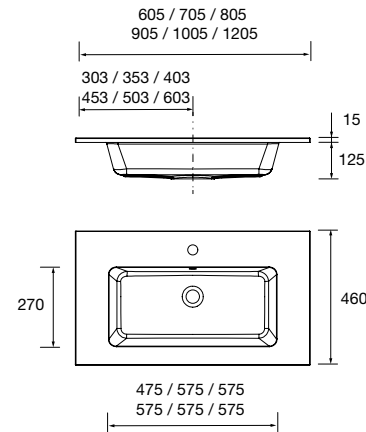

Lavabo VILNA 605 Mineralsolid mate
sin sifón ni desagüe clicker
605 x 460 x 15 mm

91234 264 €

Lavabo VILNA 705 Mineralsolid mate
sin sifón ni desagüe clicker
705 x 460 x 15 mm

97039 299 €

Lavabo VILNA 805 Mineralsolid mate
sin sifón ni desagüe clicker
805 x 460 x 15 mm

91235 317 €

Lavabo VILNA 905 Mineralsolid mate
sin sifón ni desagüe clicker
905 x 460 x 15 mm

97040 349 €

Lavabo VILNA 1005 Mineralsolid mate
sin sifón ni desagüe clicker
1005 x 460 x 15 mm

91236 370 €

Lavabo VILNA 1205 Mineralsolid mate
sin sifón ni desagüe clicker
1205 x 460 x 12 mm

91327 444 €