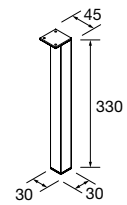

PATAS PARA LAVABOS DE ENCASTRE / ALTURA 100 mm

PATAS PARA LAVABOS DE POSAR / VENETO ALTURA 20 mm

Patatas necesarias para tus muebles de tres cajones

JUEGO 2 PATAS CROMO

Juego de 2 patas cromadas altura 330. 30 x 30 x 330 mm

Cromo	
COD.	€
23899	25