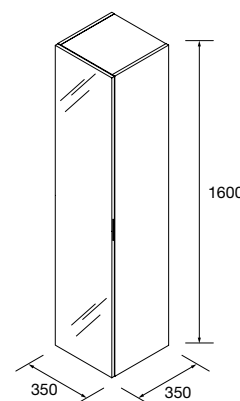

PILAR ALLIANCE 1600 1 PUERTA ESPEJO

Pilar reversible de 1 puerta de espejo, con tirador y cierre soft-close. Interiores Onix con 4 baldas regulables de cristal. Bisagras de apertura de 110° Tirador incluido

	Natural	Roble África	Pino bahía	Nogal Maya	€
	COD.	COD.	COD.	COD.	
350	26864	91074	26865	102834	453

	Blanco brillo	White cotton	Black velvet	€
	COD.	COD.	COD.	
350	26861	96974	96975	473