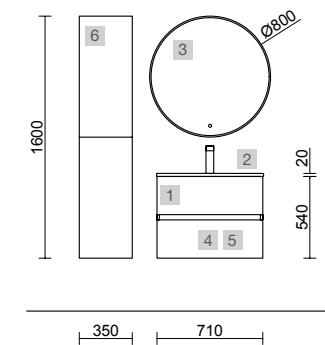

FUSSION 40 700 WHITE COTTON

COD.	DESCRIPCIÓN	€	OPCIONALES		
COMPOSICIÓN CON MUEBLE DE 700			COD.	DESCRIPCIÓN	€
1	96689 Mueble suspendido FUSSION LINE 700 fondo 40 White cotton 2 cajones con freno 697 x 540 x 385 mm	310	3	97634 Espejo GLOBE 800 Blanco circular con luz led y sensor (10 W- 5700K) IP44 Ø 800 mm	367
2	97070 Lavabo Fondo 40 IBERIA 710 Porcelana blanca sin sifón ni desagüe clicker 710 x 20 x 395 mm	143	4	103973 Sifón POSYX Latón cromado	45
PRECIO TOTAL DEL CONJUNTO		453	5	102306 Válvula clicker FLOW Negro mate	55

AUXILIARES		
COD.	DESCRIPCIÓN	€
6	81729 Pilar suspendido ALLIANCE White cotton izquierdo / derecho 2 puertas apertura push 350 x 1600 x 349 mm	435