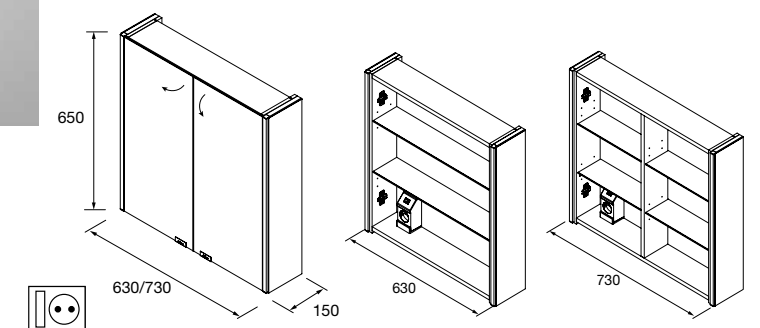

Armario ALLIANCE 600
2 puertas espejo doble con interruptor y enchufe y luz led lateral, IP44 (21,5W)
630 x 650 x 150 mm
83153 612 €

Armario ALLIANCE 700
2 puertas espejo doble con interruptor y enchufe y luz led lateral, IP44 (21,5W)
730 x 650 x 150 mm
83154 674 €