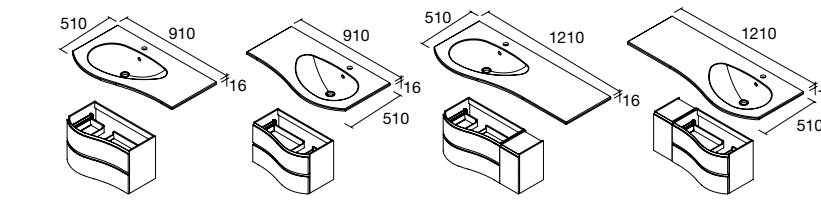

Acabado mate

TALADRO PARA GRIFO OPCIONAL

Descarga la hoja de pedido

Lavabo MAM, con taladro para el grifo (Carga mineral mate)

COD.	€	COD.	€	COD.	€	COD.	€
83945	247	83946	247	83947	303	83948	303

Lavabo MAM con toallero (Solid Surface)