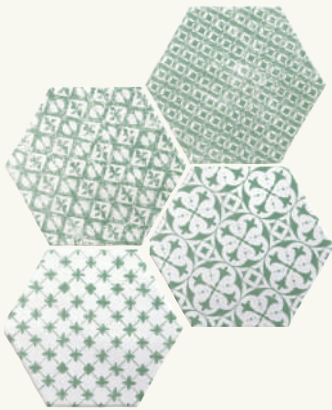

Agadir Azul
CEM10

Agadir Negro
CEM10

/ 172

Embalaje. Packing

	PZ	KG	M ²	
base	15x17 6"x6,8"	44	14,90	0,85
				60

1 m² = 52 p. Marrakech 15x17 cm

Decorados. Decors

Mosaic Verde
CEM10