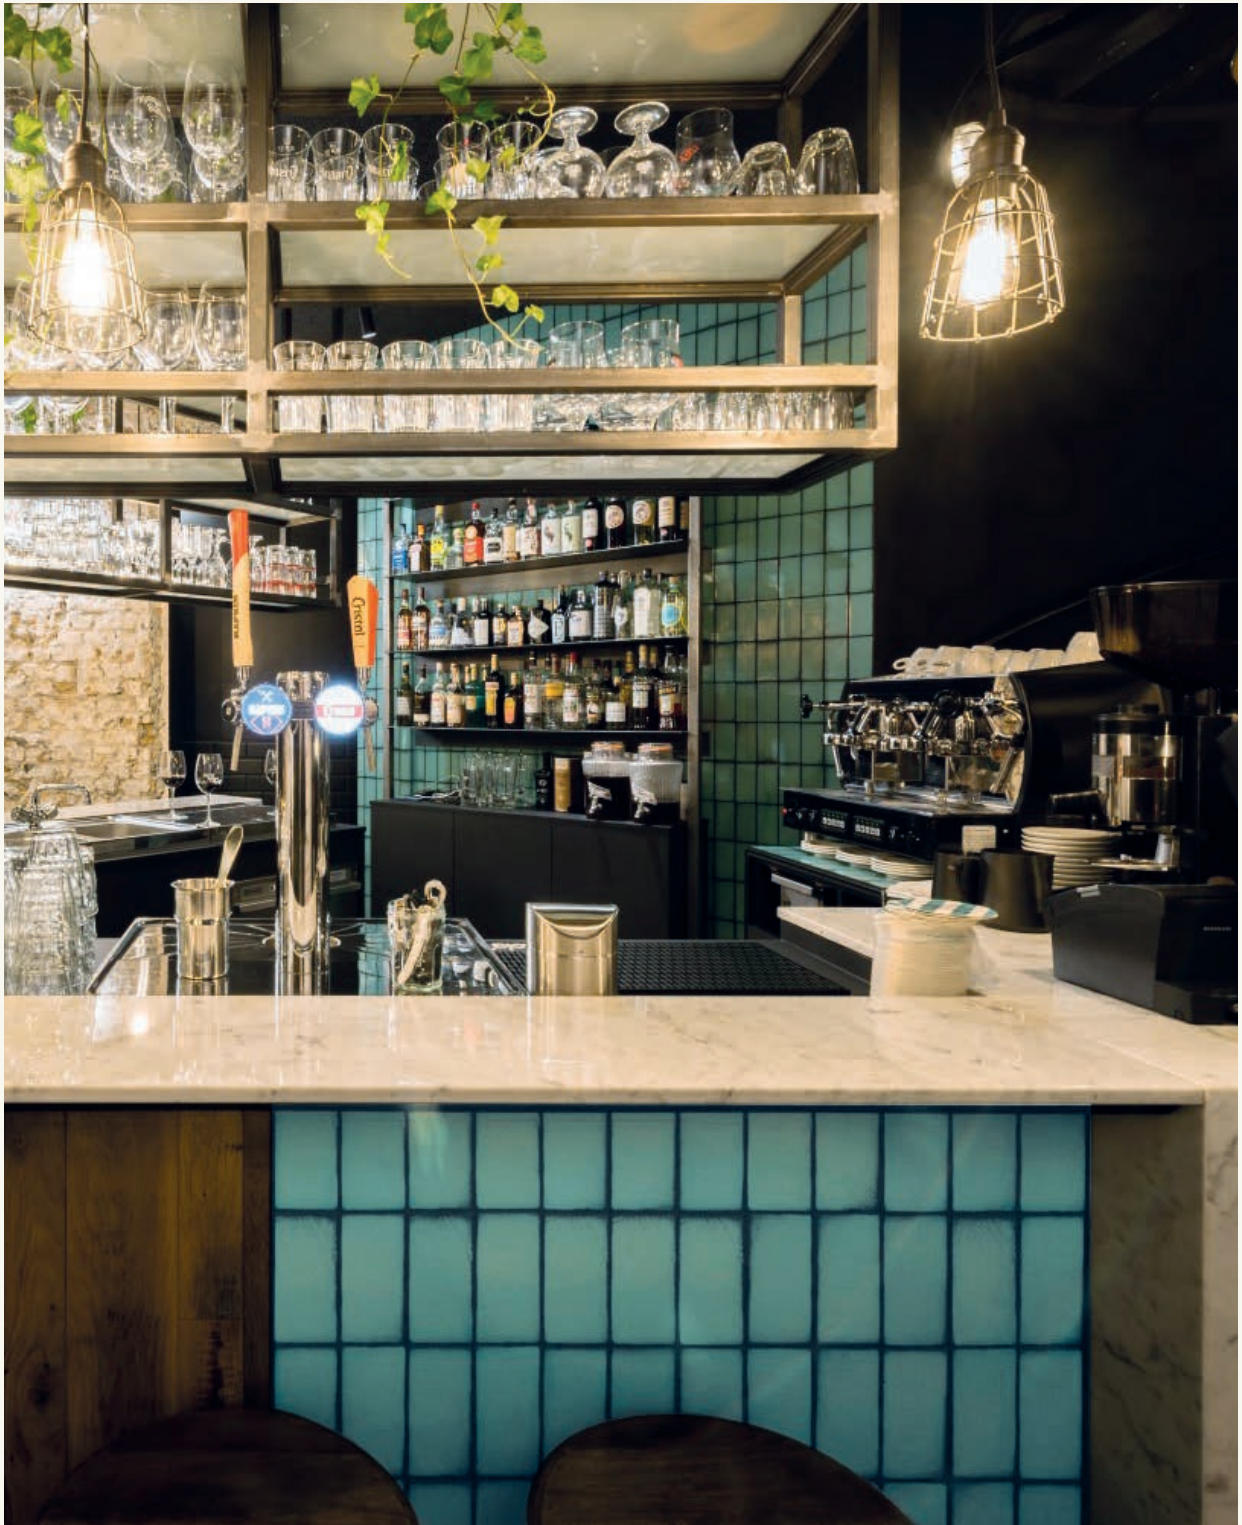

Antic Special Lava Verde

Antic Pastels

collection

Confeccionada en formato 7,5x15, esta colección está inspirada en el estilo Art Deco, con una amplia gama de colores pasteles que permitirá crear ambientes únicos y encantadores.