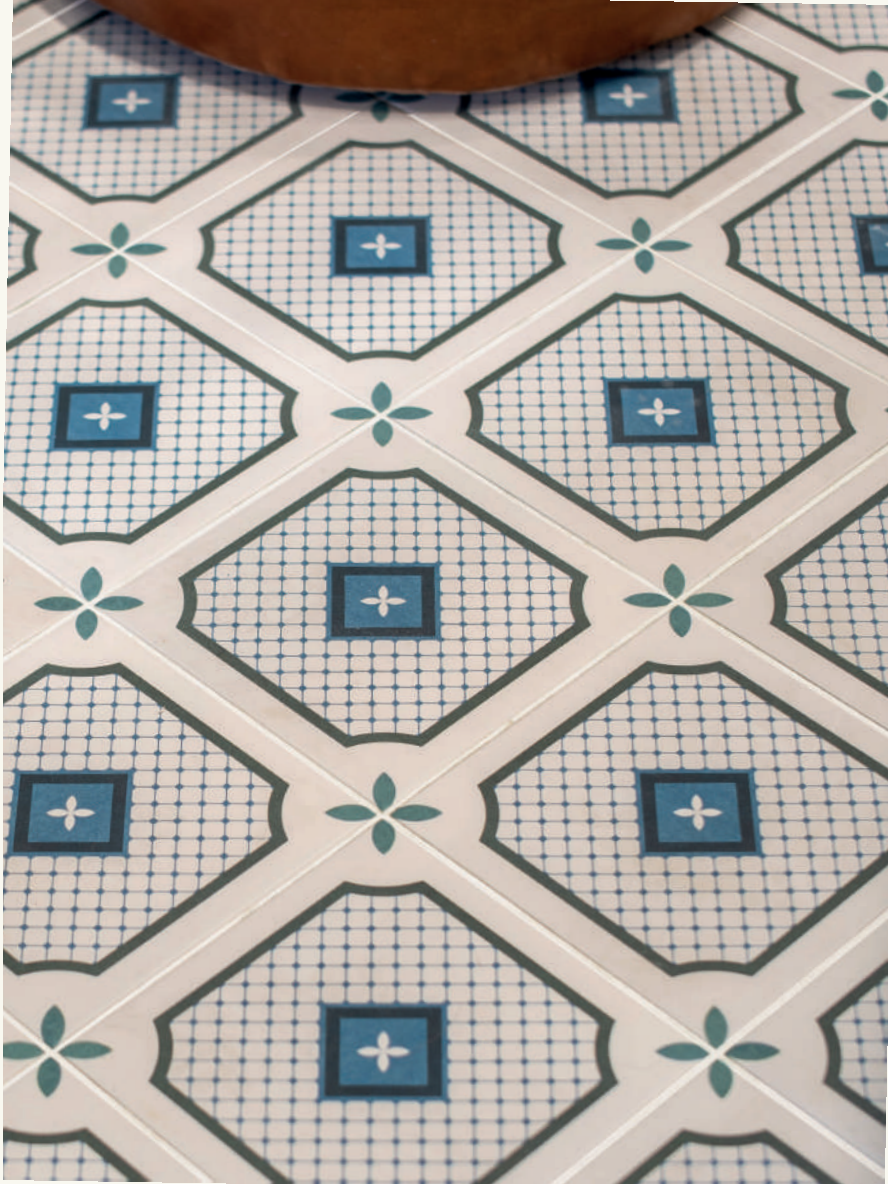

Habana Dec Artwork N2