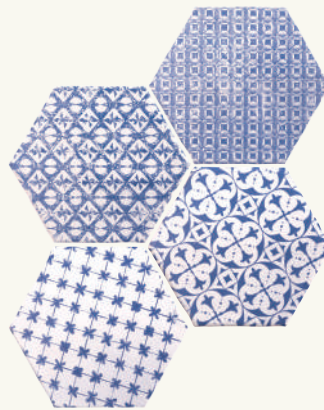

Agadir Azul
CEM10

Agadir Negro
CEM10

/ 172

Embalaje. Packing

	PZ	KG	M ²	
base	15x17 6"x6,8"	44	14,90	0,85
				60

1 m² = 52 p. Marrakech 15x17 cm

Decorados. Decors

Mosaic Verde
CEM10