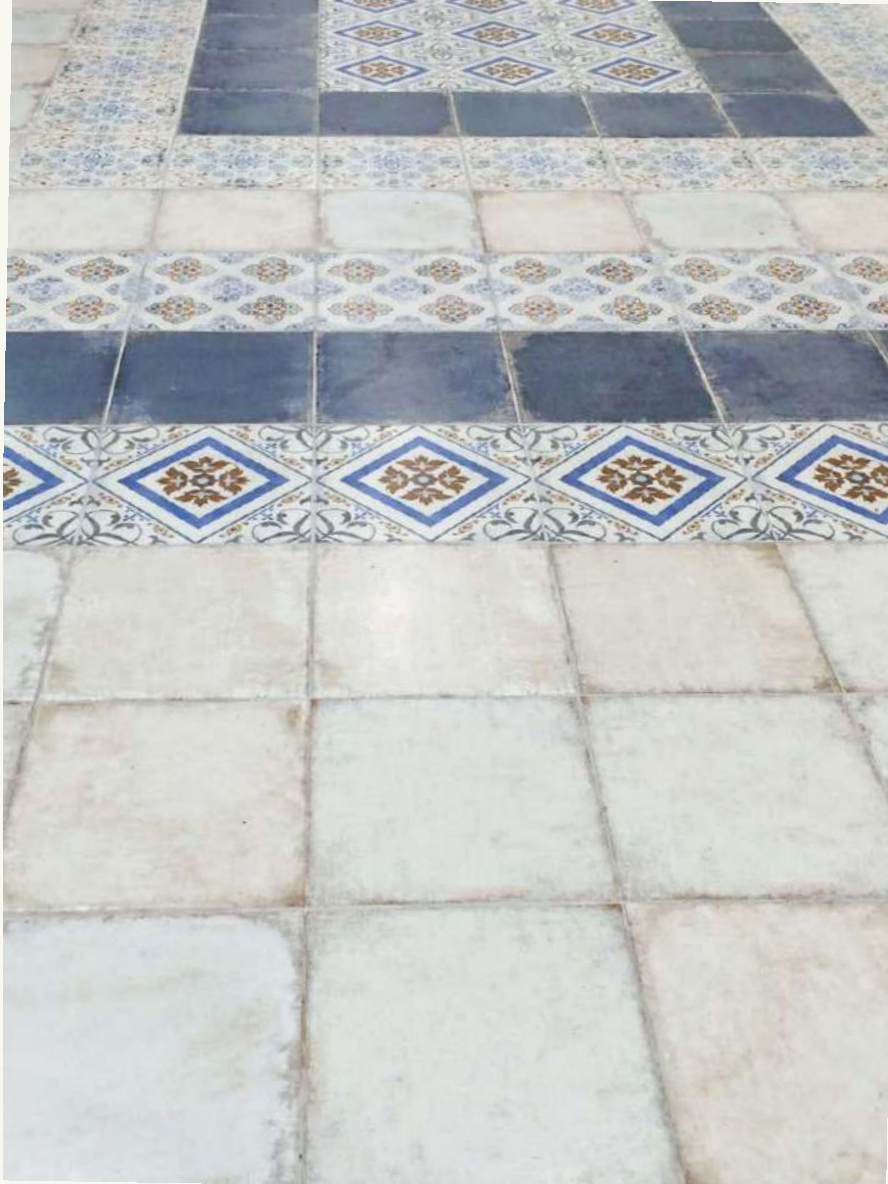

/ 153

Vintage Bone | Vintage Denim | Vintage Dec Antic | Dec Classic | Dec Retro 20x20 cm