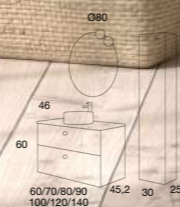

CARMEN

80 cm | 2 Cajones | Color 18
Precio Mueble+Encimera K-Negro
+Lavabo Circulo K-Negro

763 €

Opción con Lavabo Aire

484 €