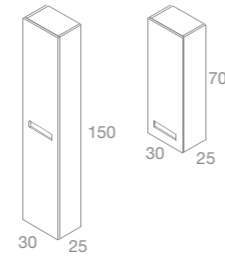

AUXILIARES	PVR 70/34/51/53	PVR 63
Módulo Alto 1 puerta	166 €	191 €
Columna 1 puerta	267 €	309 €

INDICAR APERTURA DEL AUXILIAR
(izquierda o derecha)
Si no se indica, enviamos a derechas