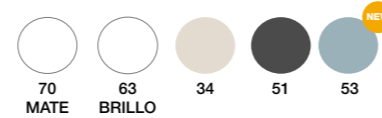

ACABADOS LACADOS

**Cajones
alta gama.**

- Costados en acero inox
- Extracción total
- Soft close
- Triple regulación
- Organizadores de serie en todas las colecciones

**TODAS LAS CONFIGURACIONES
Y PRECIOS > PÁGINAS 80-81**

**OPCIÓN FONDO REDUCIDO 39 CM
> PÁGINA 80**

SERVICIO EXPRÉS
Salida fábrica en 3 días

PARIS
80 cm | 2 Cajones | Color 34
Precio Mueble+ Lavabo Plus

497 €