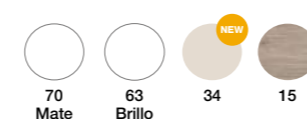

Natalia Collection

ESSENTIALS COLLECTIONS

Diseño ergonómico.

ENCIMERAS Y LAVABOS "KOLORES"

ENCIMERA PIEDRA

ENCIMERA PET

ACABADOS

TODAS LAS CONFIGURACIONES Y PRECIOS > PÁGINA 90

SERVICIO EXPRÉS
Salida fábrica en 3 días

ENCIMERAS Y LAVABOS KOLORES
Salida fábrica 15 días laborables
ÚNICO PRODUCTO ESSENTIALS SIN SERVICIO EXPRÉS

OPCION FONDO REDUCIDO 39 CM

CAJONES ALTA GAMA
Extracción total, soft close y triple regulación

NATALIA
120 cm | 4 Cajones | Color 70
Precio Mueble + Encimera Mix + Lavabo Circular

1.343 €

Opción con Lavabo Aire

969 €

COMPONENTES PVR
Espejos Flow (2ud) 274 €