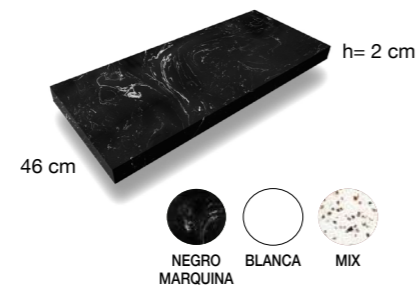

ENCIMERAS

Encimeras para lavabos sobre encimera

ENCIMERA DE PIEDRA COMPACTA

ANCHO	1 SENO	2 SENOS
61	179 €	
81	237 €	
101	295 €	
121	371 €	371 €