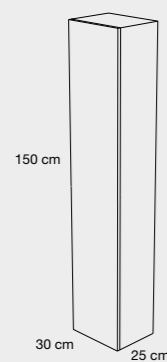

CAJONES ALTA GAMA
Extracción total,
soft close y triple
regulación

ESPEJOS
Lisos, Orgánicos,
Enmarcados,
Retroiluminados

TWO Lavabo PORCELANA 65 CM

90 CM

120 CM

AUXILIARES

COLUMNA 1P

PVR