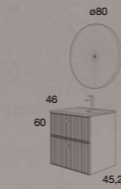

SERVICIO EXPRÉS
Salida fábrica en 3 días

BLANCA
60 cm | 2 Cajones | Color 3
Precio Mueble + Lavabo Aire

514 €

Opción con lavabo Plus

503 €

COMPONENTES PVR

Espejo Circular Enmarcado Dorado **265 €**

TIRADOR DOT DORADO, FRENTE RAYADOS