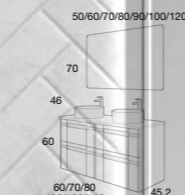

ACABADOS LACADOS

ENCIMERAS Y LAVABOS "KOLORES"

ENCIMERA PIEDRA

ENCIMERA PET

TODAS LAS CONFIGURACIONES
Y PRECIOS > PÁGINAS 80-81

OPCIÓN FONDO REDUCIDO 39 CM
> PÁGINA 80

SERVICIO EXPRÉS
Salida fábrica en 3 días

NOVEDAD PARIS, MUEBLE DE 120 Y 140 DE 4 CAJONES. Ver todas las opciones de encimeras y lavabos en el técnico

PARIS
120cm | 4 Cajones | Color 53

Precio Mueble + Encimera laminado color 25 +
Lavabos Circulo K- Blanco

1.149 €

Opción con lavabo Aire

933 €

COMPONENTES PVR

Espejo Luna lisa esquinas curvas Led **234 €**

CAJONES
ALTA GAMA
Extracción total, soft
close y triple regulación