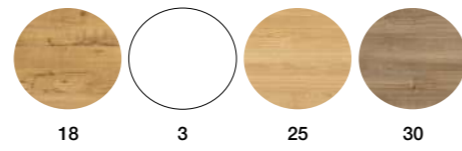

**Gama
 Espejos**
 VER P.94

**Opción
 auxiliares**
 VER P.68

ACABADOS MUEBLE

ELENA
 COLLECTION

LAVABO

ONE

120 cm | 2 Cajones | Color 30
 Precio Mueble + Lavabo ONE

857 €