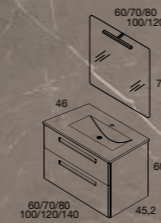

COMPONENTES	PVR
Espejo Esquinas curvas Led	205 €
Aplique Led 30	48 €

Todos los espejos
con luz LED incorporan
sensor táctil de serie

CAJONES
ALTA GAMA
Extracción total, soft
close y triple regulación