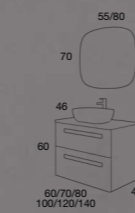

PARIS

80 cm | 2 Cajones | Color 53

Precio Mueble + Encimera K-Blanco +
Lavabo Ovalado K-Blanco

797 €

Opción con lavabo Aire

518 €

COMPONENTES

Espejo Flow Enmarcado
negro Led