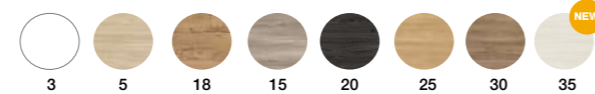

ACABADOS MUEBLE / ENCIMERAS