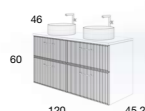

BLANCA
120 cm | 4 Cajones | Color 53
Tirador LINE blanco

Precio Mueble + Encimera Pet + Lavabos
Círculo k-Azul

1.527 €

TIRADORES 4 MODELOS Y PUSH

LINE/DOT (blanco, dorado, negro), RUSTIC (negro) y RONDO (dorado, cromo, negro)