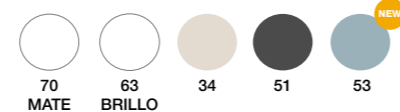

COLOR 70 + LAVABO BLANCO

ACABADOS LACADOS

ENCIMERAS Y LAVABOS "KOLORES"

ENCIMERA PIEDRA

ENCIMERA PET

TODAS LAS CONFIGURACIONES
Y PRECIOS > PÁGINAS 80-81

SERVICIO EXPRÉS
Salida fábrica en 3 días

CAJONES
ALTA GAMA
Extracción total, soft
close y triple regulación