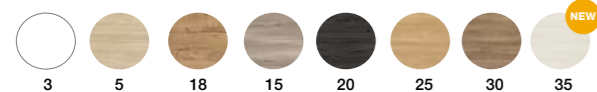

ACABADOS MUEBLE / ENCIMERAS