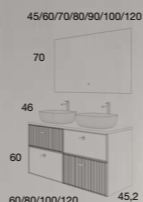

TODAS LAS CONFIGURACIONES Y PRECIOS > PÁGINAS 24-25

SERVICIO EXPRÉS
Salida fábrica en 3 días

TIRADOR RUSTIC

TIRADOR RUSTIC, FRENTE RAYADOS + FRENTE LISOS

CAJONES ALTA GAMA
Extracción total, soft close y triple regulación

BLANCA
120 cm | 4 Cajones | Color 3 | Tirador RUSTIC
Precio Mueble + Encimera Piedra Blanco + Lavabo Ovalado Blanco

1.421 €

Opcion con encimera PET

1.241 €