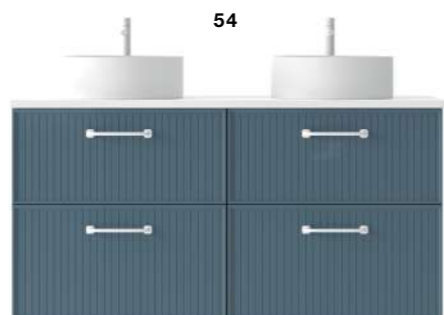

Blanca Collection

ESSENTIALS

DISEÑOS

2 DISEÑOS DE PUERTA

CONFIGURACIONES

MUEBLES SUSPENDIDOS

Guía de colección

DISEÑOS, CONFIGURACIONES, ACABADOS Y COMBINACIONES DE LA COLECCIÓN BLANCA

ACABADOS ANTIHUELLA

4 COLORES LISOS + 1 MADERA

52

COMBINACIONES

FRENTES LISOS Y RAYADOS. COMBINALOS COMO QUIERAS

TIRADORES

3 MODELOS EN ACABADOS

CAJONES

ESPEJOS

COMPLEMENTOS

LAVABOS KOLORES

7 COLORES / 2 MODELOS DE LAVABOS

LAVABOS PORCELANA

5 MODELOS DE LAVABOS SOBRE ENCIMERA

ENCIMERAS PLUS / AIRE / SOLIDO

ENCIMERAS

PIEDRA / PET / KOLORES

ENCIMERAS Y LAVABOS KOLORES
Salida fábrica 15 días laborables
ÚNICO PRODUCTO ESSENTIALS
SIN SERVICIO EXPRES