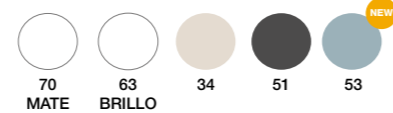

ACABADOS LACADOS