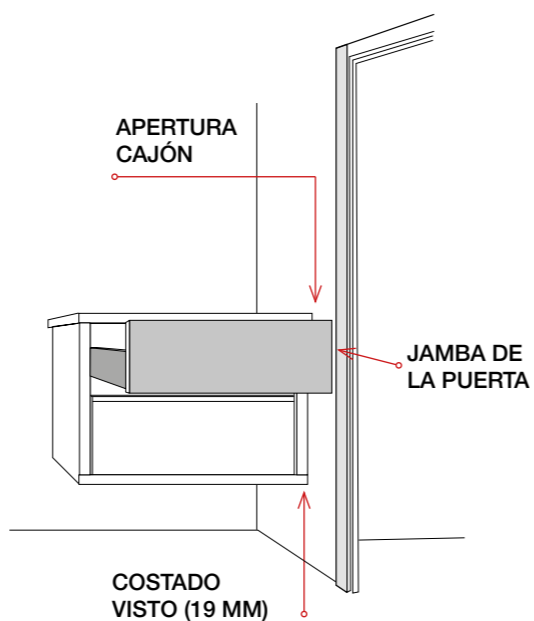

ESTRUCTURA COSTADOS VISTOS
TIRADOR EMBUTIDO

CARMEN

80 cm | 2 Cajones |
Color 15
Precio Mueble +
Lavabo Plus

509 €

COMPONENTES	PVR
Espejo Esquinas curvas Led	205 €

TODAS LAS CONFIGURACIONES
Y PRECIOS > PÁGINAS 46-47

SERVICIO EXPRÉS
Salida fábrica en 3 días

ENCIMERAS Y LAVABOS KOLORES
Salida fábrica 15 días laborables

¿Para qué sirven los costados vistos?

- Permiten la apertura de los cajones cuando hay un marco de puerta.
- En muebles colocados a pared, evitan posibles roces.
- Ofrecen otra estética.

TIRADOR INCLINADO ALUMINIO ESTRUCTURA OCULTA (OPCIONAL EN NEGRO)

CARMEN
100 cm | 2 Cajones | Color 15
Precio Mueble + Lavabo Plus

533 €

COMPONENTES	PVR
Espejo Luna lisa Led	217 €
Módulo Alto 1 Puerta (unidad)	136 €

ACABADOS MUEBLE / ENCIMERAS

ENCIMERAS Y LAVABOS "KOLORES"

ENCIMERA PIEDRA

ENCIMERA PET