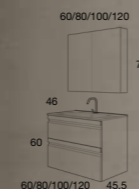

633 €

COMPONENTES	PVR
Espejo Luna lisa	82 €
Aplique Led 80	116 €
Porta secador	33 €

ACABADOS

NATALIA
80 cm | 2 Cajones | Color 34
Precio Mueble + Lavabo Aire

543 €

COMPONENTES	PVR
Camerino 2 puertas	204 €

Natalia Collection