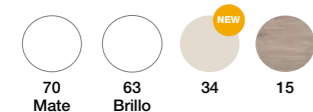

ACABADOS NATALIA