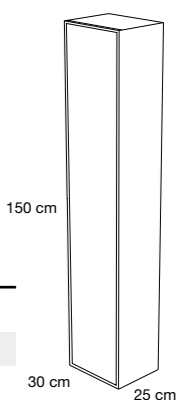

COLUMNA 1P

PVR 357 €