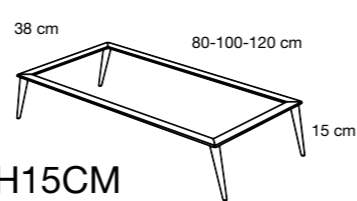

BANCADA STILETTO H15CM

Bancada metálica patas cónicas

Para mueble 2 cajones de altura 60 cm cuando lleva lavabo sobre encimera

Indicar en el pedido acabado blanco o negro.

DESCRIPCIÓN	PVR
Bancada h 15 para módulo 80	128 €
Bancada h 15 para módulo 100	133 €
Bancada h 15 para módulo 120	138 €