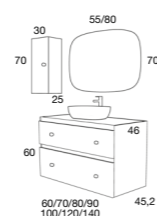

CARMEN

80 cm | 2 Cajones | Color 30
Precio Mueble+ Encimera piedra
Mix + Lavabo Ovalado K-Azul

755 €

Opción con Lavabo Plus

463 €

COMPONENTES	PVR
Espejo Flow Enmarcado plata Led	301 €
Módulo Alto 1 Puerta	136 €