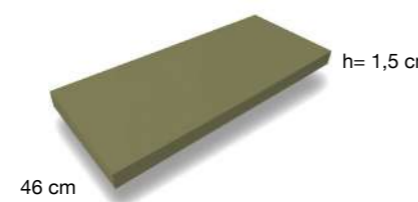

ANCHO	1 SENO	2 SENOS
61	179 €	
81	237 €	
101	295 €	
121	371 €	371 €

ENCIMERA PET

ANCHO	1 SENO	2 SENOS
61	97 €	
81	129 €	
101	166 €	
121	191 €	191 €

ENCIMERA KOLORES

ANCHO	1 SENO	2 SENOS
61	187 €	
81	245 €	
101	306 €	
121	391 €	391 €