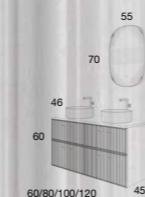

BLANCA

120 cm | 4 Cajones | Color 52 | 1 Tirador LINE dorado

Precio Mueble + Encimera K-Blanco +
Lavabo Círculo K-Azul

1.527 €

Opción con encimera PET

1.327 €

Opción con lavabo Aire

1.055 €