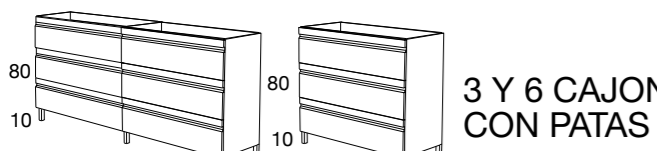

3 Y 6 CAJONES
CON PATAS

El mueble de 6 cajones de 120 es compatible con:

- Lavabo Aire, Plus y Solido de doble seno.
- Seno desplazado, solamente lavabo Solido.
- Todas la encimeras para lavabo sobre encimera, exceptuando seno centrado.

ANCHO	PVR
60	464 €
80	522 €
100	583 €
120 6 cajones	918 €

ACABADOS NATALIA

FONDO REDUCIDO 39CM