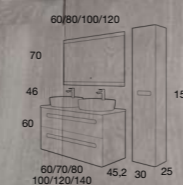

COMPONENTES	PVR	PVR
	70/34/51/53	63
Espejo Arenado Led	312 €	
Columna 1 Puerta	267 €	309 €