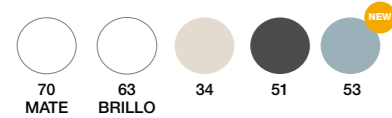

Paris Collection

ESSENTIALS

PARIS
80 cm | 3 Cajones | Color 70
Precio Mueble + Lavabo Aire
624 €

LAVABO AIRE 2 SENOS (100,120,140 CM)

60/80/100/120	COMPONENTES	PVR
	Espejo Loop	292 €

ACABADOS LACADOS

TODAS LAS CONFIGURACIONES
Y PRECIOS > PÁGINAS 80-81