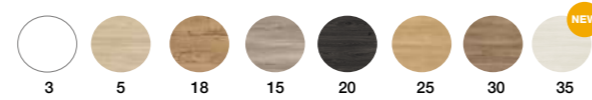

ACABADOS LAMINADOS

FONDO REDUCIDO 39CM