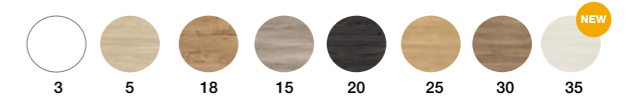

TÉCNICO ESTRUCTURA COSTADOS VISTOS EN 19MM DE GRUESO

3 DISEÑOS-TIRADORES (VER PAGINA 44)

ACABADOS LAMINADOS

FONDO NORMAL 46CM

El mueble de 4 cajones de 120 es compatible con:

- Lavabo Aire, Plus y Solido de doble seno.
- Seno desplazado, solamente lavabo Solido.
- Todas la encimeras para lavabo sobre encimera, exceptuando seno centrado.