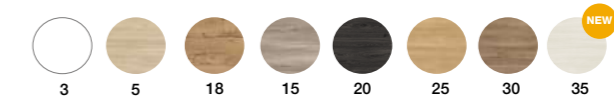

ACABADOS MUEBLE / ENCIMERAS