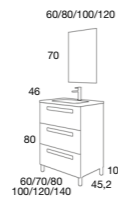

ACABADOS LACADOS

PARIS
60 cm | 3 Cajones con patas | Color 51
Precio Mueble + Lavabo Plus

582 €

COMPONENTES	PVR
Espejo Arenado Led	233 €

TODAS LAS CONFIGURACIONES Y PRECIOS > PÁGINAS 80-81

OPCIÓN FONDO REDUCIDO 39 CM > PÁGINA 80

SERVICIO EXPRÉS
Salida fábrica en 3 días

OPCIÓN PATAS NEGRAS.
Indicar en el pedido