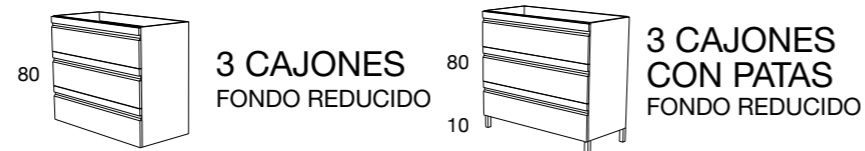

3 CAJONES
FONDO REDUCIDO
3 CAJONES
CON PATAS
FONDO REDUCIDO

ANCHO	PVR
60	453 €
80	511 €
100	570 €

ANCHO	PVR
60	464 €
80	522 €
100	583 €