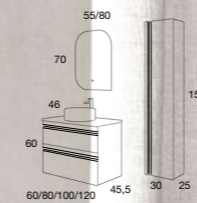

NATALIA
80 cm | 2 Cajones | Color 15
Precio Mueble + Encimera K-Negro
+ Lavabo Circulo K-Negro

822 €

Opción con Lavabo Aire

543 €

COMPONENTES	PVR
Espejo Desigual pico a dcha	194 €
Columna 1 Puerta (ud)	279 €