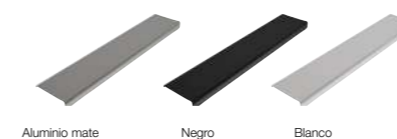

TIRADOR WAY

220 x 38 MM