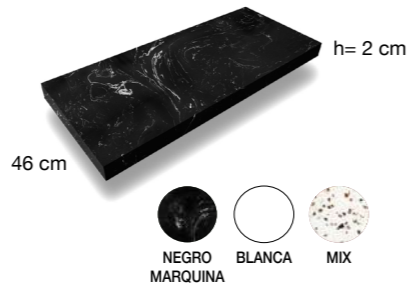

- Lavabo Aire, Plus y Solido de doble seno.
- Seno desplazado, solamente lavabo Solido.
- Todas la encimeras para lavabo sobre encimera, exceptuando seno centrado.

TIRADORES

PUSH RUSTIC (SOLO NEGRO) LINE ASA BLANCO

LINE ASA NEGRO LINE ASA DORADO DOT POMO BLANCO

DOT POMO NEGRO DOT POMO DORADO RONDO CROMO

RONDO NEGRO RONDO DORADO

SERVICIO EXPRES
Salida fábrica en 3 días

ACABADOS. Antihuella e higiénico

FRENTES LISOS O RAYADOS

POSIBILIDAD DE COMBINARLOS. IMPRESCINDIBLE INDICAR EN CADA PEDIDO SEGÚN ESQUEMA. EJEMPLOS COMBINACIONES PAG.12

A = RAYADO B = RAYADO A = RAYADO B = LISO C = LISO D = RAYADO

ENCIMERAS

Encimeras para lavabos sobre encimera