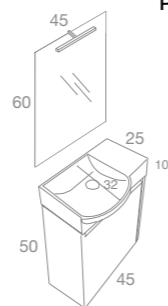

DETALLE SLIM RECTO

Posibilidad de colocar el toallero de 29

COLOR Nº 3