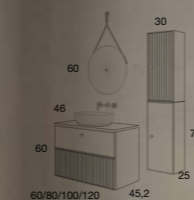

TIRADOR DOT NEGRO, FRENTE LISO+RAYADO

CAJONES ALTA GAMA
Extracción total, soft close y triple regulación

BLANCA
80 cm | 2 Cajones | Color 56

Precio Mueble + Encimera K-Negro + Lavabo Ovalado K-Negro

878 €