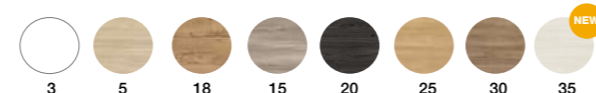

ACABADOS MUEBLE / ENCIMERAS