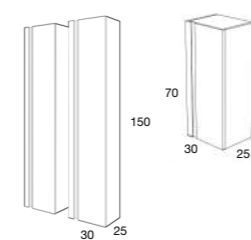

COMPONENTES	PVR
Alto colgar	168 €
Columna 1 Puerta (Unidad)	279 €

INDICAR APERTURA DEL AUXILIAR (izquierda o derecha)
Si no se indica, enviamos a derechas