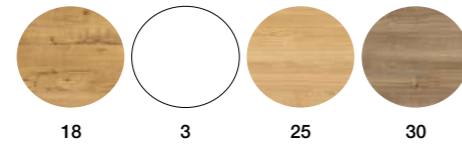

VER P.68

ACABADOS MUEBLE

ELENA COLLECTION

LAVABO
TWO

120 cm | 2 Cajones | Color 25
Precio Mueble + Lavabo TWO

769 €

COMPONENTES	PVR
Espejo sobre tablero cornisa Led	273 €

Elena | ONE LAVABO PORCELANA