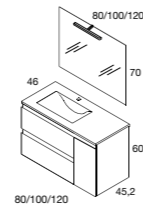

COMPONENTES	PVR
Espejo Luna lisa	87 €
Aplique Ovled 50	72 €
Toallero negro 36	63 €

TODAS LAS CONFIGURACIONES
Y PRECIOS, VER > PÁG. 46-47

SERVICIO EXPRÉS
Salida fábrica en 3 días

ENCIMERAS LAVABOS KOLORES
Salida fábrica 15 días laborables
ÚNICO PRODUCTO ESSENTIALS
SIN SERVICIO EXPRÉS