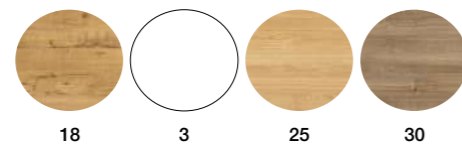

“POSIBLEMENTE EL LAVABO MÁS PRÁCTICO DEL MUNDO”

**Servicio
Expres**
Salida de fábrica
3 DÍAS

**Gama
Espejos**
VER P.94

**Opción
auxiliares**
VER P.68

ACABADOS MUEBLE