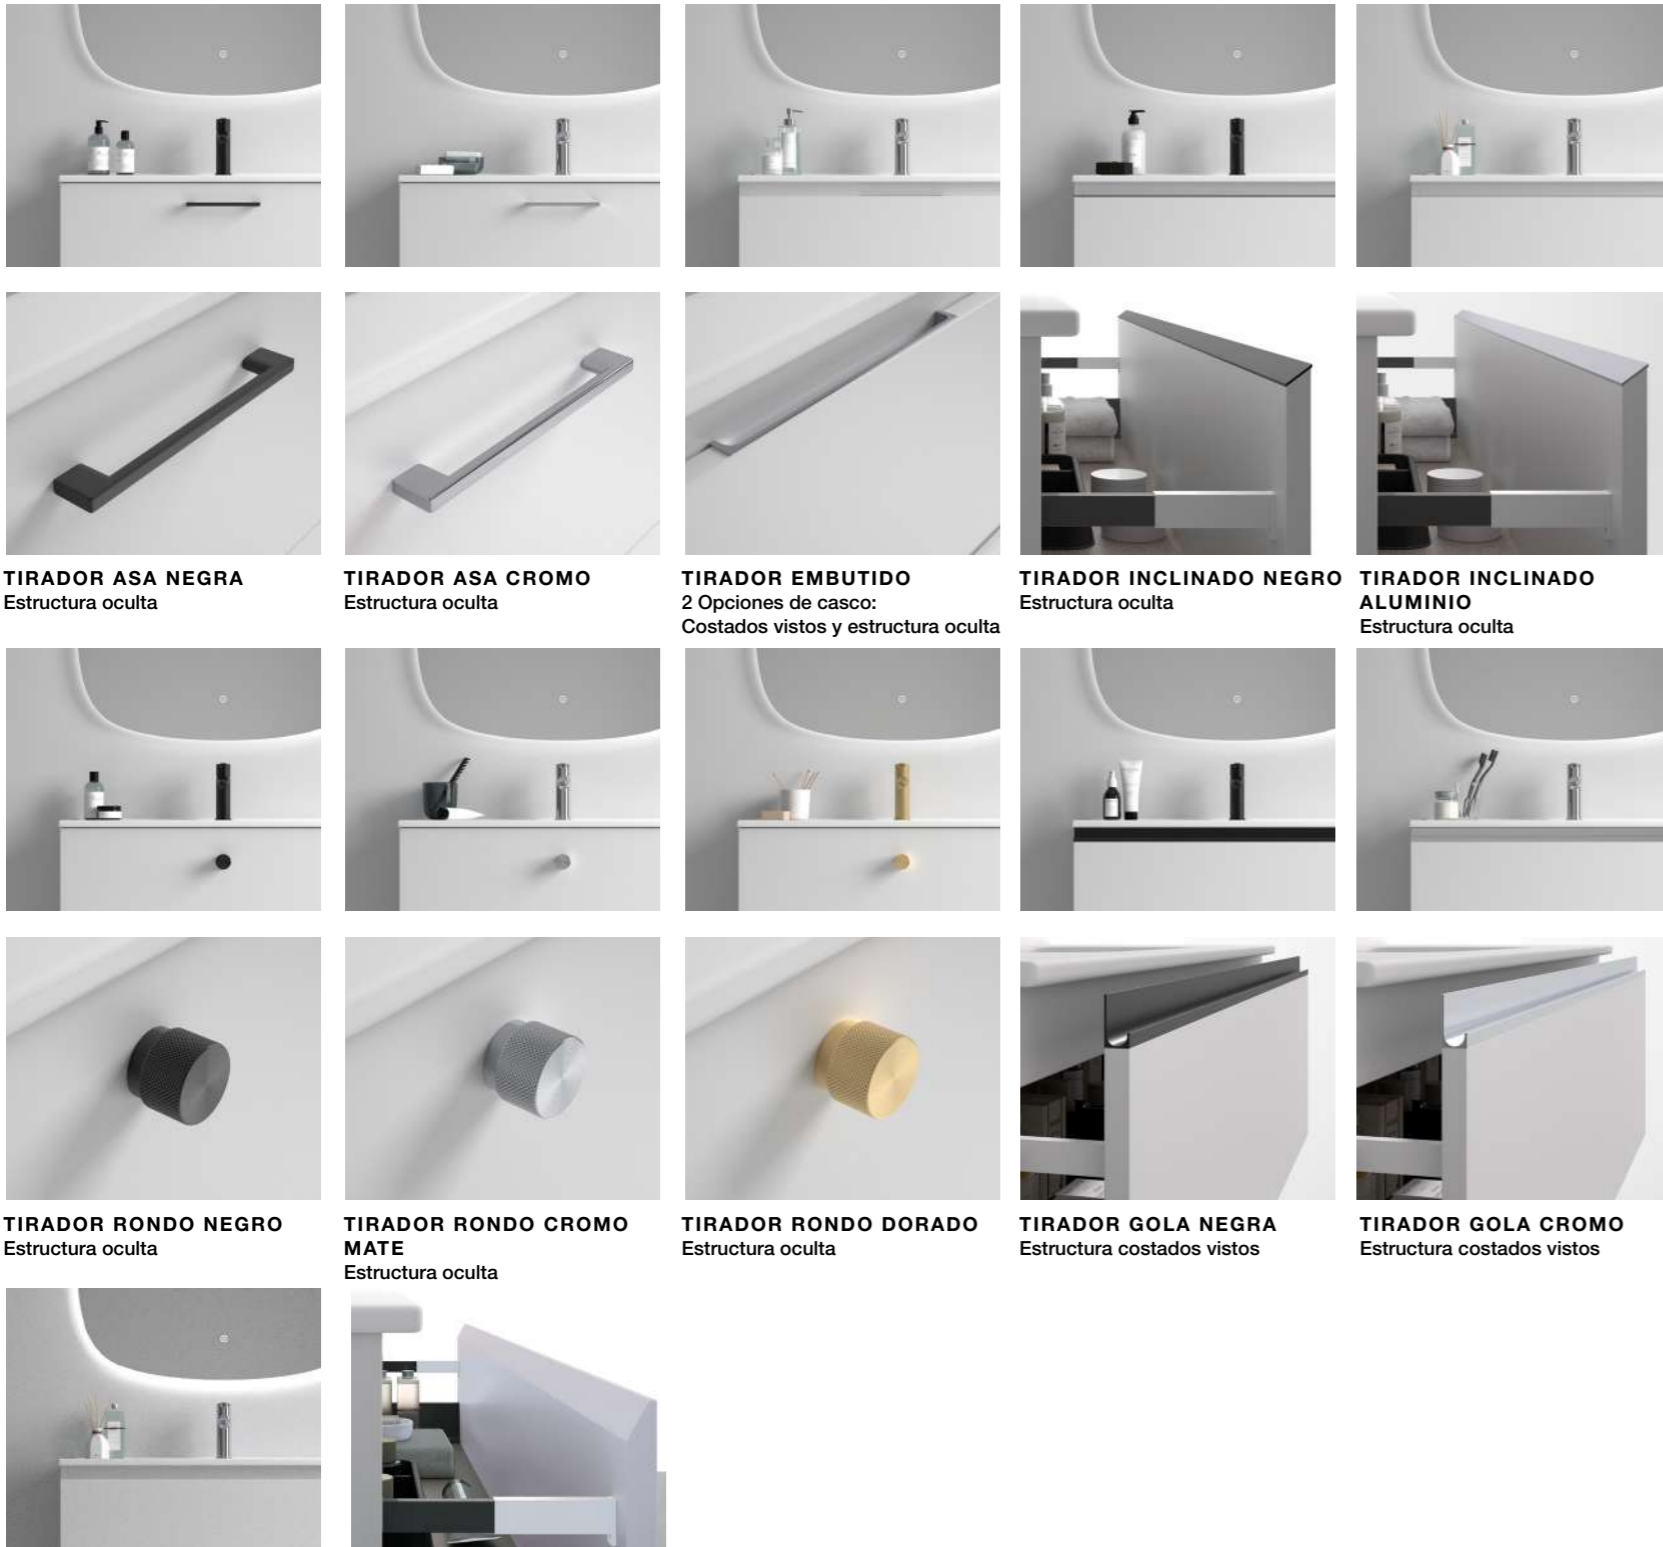

DISEÑOS

MISMO PRECIO PARA TODOS LOS DISEÑOS

TIRADOR ASA NEGRA
Estructura oculta

TIRADOR ASA CROMO
Estructura oculta

TIRADOR EMBUTIDO
2 Opciones de casco:
Costados vistos y estructura oculta

TIRADOR INCLINADO NEGRO
Estructura oculta

TIRADOR INCLINADO ALUMINIO
Estructura oculta

TIRADOR RONDO NEGRO
Estructura oculta

TIRADOR RONDO CROMO MATE
Estructura oculta

TIRADOR RONDO DORADO
Estructura oculta

TIRADOR GOLA NEGRA
Estructura costados vistos

TIRADOR GOLA CROMO
Estructura costados vistos

UÑERO 21
2 opciones de casco:
Estructura oculta y costados vistos