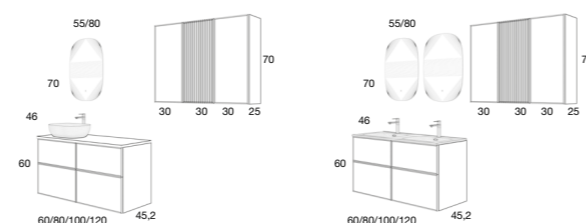

Precio Mueble +
Encimera K-Café +
Lavabo Ovalado K-Café

1.350 €

LAVABO AIRE 2 SENOS

BLANCA
120 cm | 4 Cajones
Color 54

Precio Mueble +
Lavabo Aire 2 senos

1.055 €

LAVABO SÓLIDO DESPLAZADO

Precio Mueble +
Lavabo Sólido desplazado