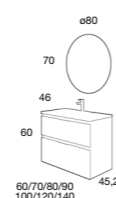

CARMEN
60 cm | 2 Cajones | Color 25
Precio Mueble+Lavabo Plus

421 €