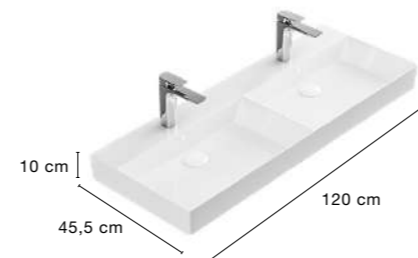

CAJONES ALTA GAMA
Extracción total,
soft close y triple
regulación

ESPEJOS
Lisos, Orgánicos,
Enmarcados,
Retroiluminados

ONE Lavabo PORCELANA 60 CM

85 CM

120 CM (DOBLE SENO)

Elena | TWO LAVABO PORCELANA

ACABADOS MELAMINA