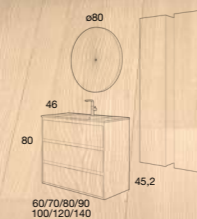

COMPONENTES	PVR
Espejo Circular Enmarcado Blanco	265 €
Columna 1 Puerta (2uds)	221 €