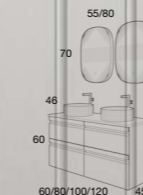

COMPONENTES PVR
Espejos Flow (2ud) 274 €