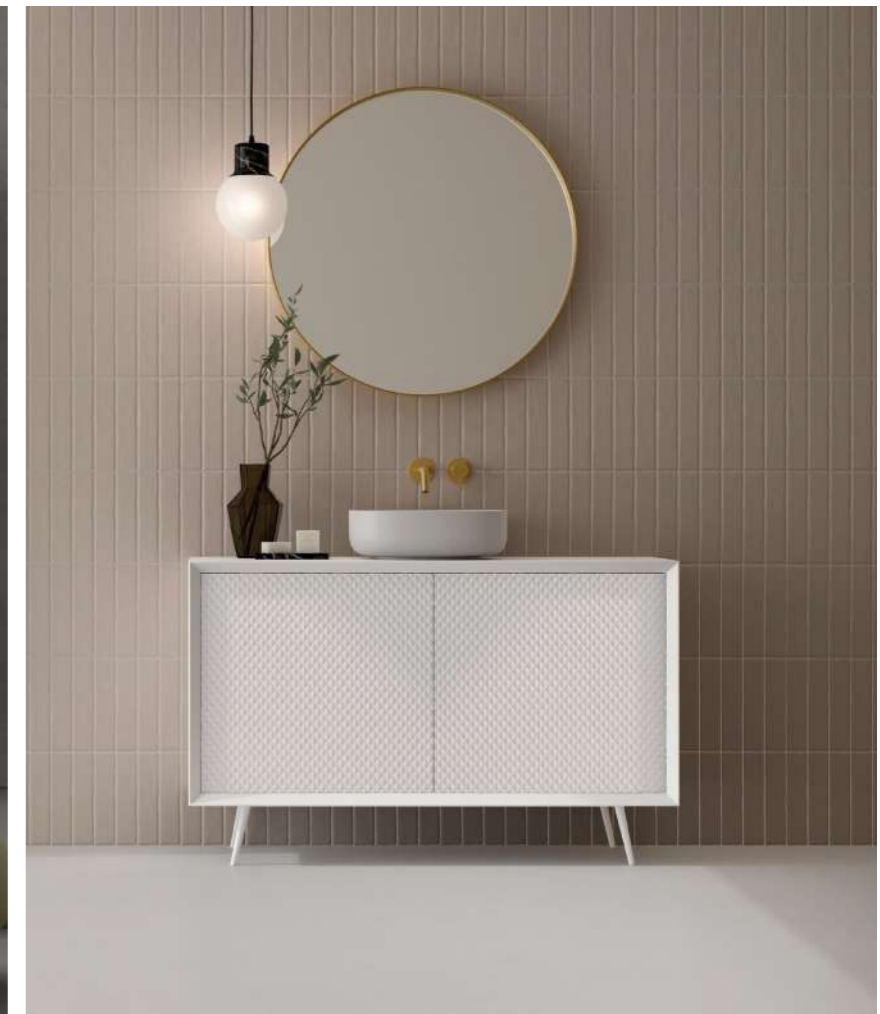

**Loop
Collection**
TRENDY

**Novus
Collection**
TRENDY

**Advance
System**
TRENDY

**Sue Lux
Collection**
STYLISH

Colecciones de muebles de baño a medida y personalizables.

Ver estas colecciones, configuraciones a medida y opciones en catálogo general

LOOP COLLECTION | TRENDY

NOVUS COLLECTION | TRENDY

ADVANCE SYSTEM | TRENDY

SUE LUX COLLECTION | STYLISH

Diseño singular

Fronte labrado en laca con opción de un lavabo exclusivo

Entrega 15-20 días

Salida de fábrica en 15-20 días para todas las opciones de Loop

22 Colores mate/brillo

Lacas de alta calidad con opción de colores customizados

Enmarcado inglete

Diselo de frente con enmarcado combinable con colores del frente

Apertura tirador/push

Rasgo diferenciados de la colección. Un tirador mecanizado en el mueble

22 Colores mate/brillo

Lacas de alta calidad con opción de colore customizado.

Sistema modular

Una colección que incluye todos las opciones de frente y tiradores Essentials

Múltiples materiales

Opción de elegir el mueble en laca o laminado

Totalmente a medida

Sea cual sea la opción del conjunto diseñado; con opción a medida.

Diseño exclusivo

Un diseño único que aporta elegancia y distinción

Totalmente a medida

Sea cual sea la opción del conjunto diseñado; con opción a medida.