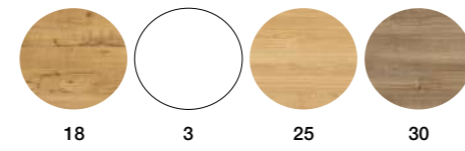

Servicio Exprés
 Salida de fábrica
 3 DÍAS

Gama Espejos
 VER P.94

Opción auxiliares
 VER P.68

ACABADOS MUEBLE

ELENA
 COLLECTION

LAVABO
ONE

60 cm | 2 Cajones | Color 18
 Precio Mueble + Lavabo ONE

485 €