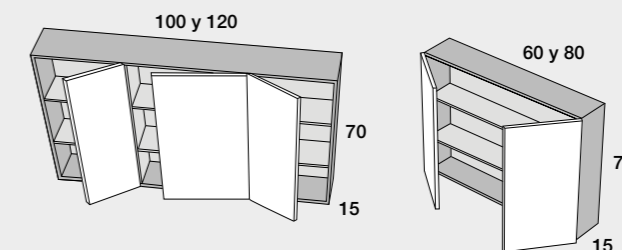

*CAMERINOS

CASCO E INTERIOR ES EN COLOR GRIS.

MEDIDA	PVR
60 2P (30+30)	176 €
80 2P (40+40)	204 €
100 3P (30+40+30)	282 €
120 3P (40+40+40)	321 €