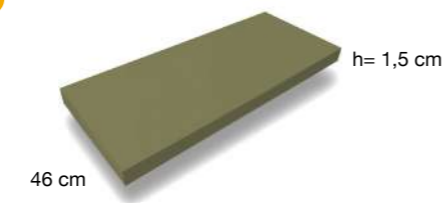

ENCIMERAS

Encimeras para lavabos sobre encimera

ENCIMERA DE PIEDRA COMPACTA

ANCHO	1 SENO	2 SENOS
61	179 €	
71	217 €	
81	237 €	
101	295 €	
121	371 €	371 €

ENCIMERA PET

ANCHO	1 SENO	2 SENOS
61	97 €	
71	129 €	
81	129 €	
101	166 €	
121	191 €	191 €