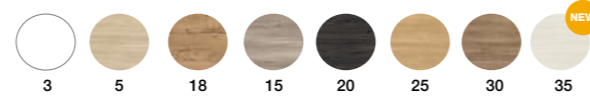

OPCIÓN PATAS NEGRAS. Indicar en el pedido

CARMEN
80 cm | 3 Cajones con patas | Color 20
Precio Mueble + Lavabo Plus

603 €

COMPONENTES	PVR
Espejo Luna lisa	49 €
Aplique Ovled 50	72 €

ACABADOS MUEBLE

TODAS LAS CONFIGURACIONES
Y PRECIOS > PÁGINAS 46-47