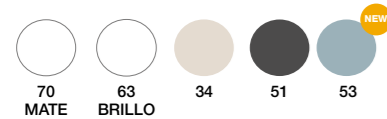

ACABADOS LACADOS

PARIS
60 cm | 3 Cajones con patas | Color 51
Precio Mueble + Lavabo Plus

582 €

COMPONENTES	PVR
Espejo Arenado Led	233 €

TODAS LAS CONFIGURACIONES Y PRECIOS > PÁGINAS 80-81

OPCIÓN FONDO REDUCIDO 39 CM > PÁGINA 80

SERVICIO EXPRÉS
Salida fábrica en 3 días

OPCIÓN PATAS NEGRAS.
Indicar en el pedido