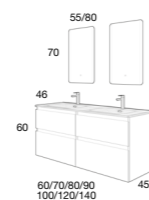

Lavabo AIRE

3 medidas de lavabos de 2 senos. 100/120/140. NEW

ACABADOS MUEBLE / ENCIMERAS