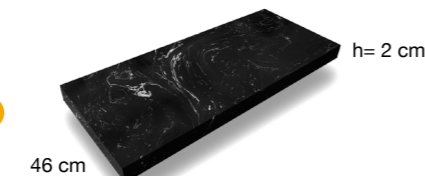

ENCIMERAS

Encimeras para lavabos sobre encimera

ENCIMERA DE PIEDRA COMPACTA

ANCHO	1 SENO	2 SENOS
61	179 €	
71	217 €	
81	237 €	
101	295 €	
121	371 €	371 €