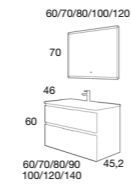

ESTRUCTURA COSTADOS VISTOS
TIRADOR EMBUTIDO

CARMEN

80 cm | 2 Cajones |
Color 15
Precio Mueble +
Lavabo Plus

509 €

COMPONENTES	PVR
Espejo Esquinas curvas Led	205 €

TODAS LAS CONFIGURACIONES
Y PRECIOS > PÁGINAS 46-47