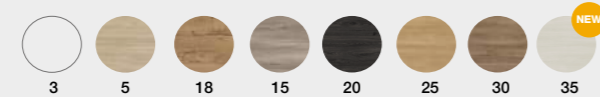

ACABADOS MUEBLE / ENCIMERAS