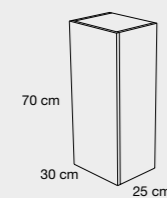

221 €

ALTO 1P

PVR

136 €

Indicar apertura
izquierda o derecha

NOTA AUXILIARES
Si no se indica, enviamos a derechas.
Las columnas son reversibles.

TIRADOR WAY

Indicar color en el pedido
220 x 38 mm