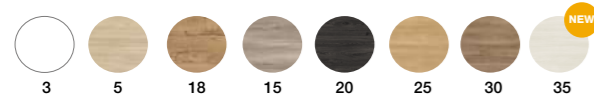

ACABADOS MUEBLE / ENCIMERAS

ENCIMERAS Y LAVABOS "KOLORES"

ENCIMERA PIEDRA

ENCIMERA PET

OPCIONES TIRADOR ASA

TIRADOR ASA NEGRA

TIRADOR ASA CROMO

TIRADOR ASA NEGRO ESTRUCTURA OCULTA