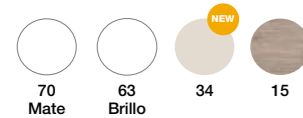

Natalia Collection

ESSENTIALS

NATALIA
80 cm | 3 Cajones con patas | Color 70
Precio Mueble + Lavabo Plus

644 €

NATALIA
60 cm | 2 Cajones | Color 70
Precio Mueble + Encimera Pet blanca + Lavabo Bol

574 €

Opción con Lavabo Plus

460 €

COMPONENTES	PVR
Espejo Luna lisa	50 €
Aplique Led 30	48 €

OPCIÓN PATAS NEGRAS.
Indicar en el pedido

COMPONENTES	PVR
Espejo circular tira cuero	172 €

ACABADOS

ENCIMERAS Y LAVABOS "KOLORES"

ENCIMERA PIEDRA

ENCIMERA PET

TODAS LAS CONFIGURACIONES Y PRECIOS, VER > PÁG. 90

FONDO REDUCIDO 39CM
REF.+PRECIO > PAG. 90

SERVICIO EXPRES
Salida fábrica en 3 días

NATALIA
80 cm | 1 Cajón | Color 70
Precio mueble + Lavabo Plus

397 €

COMPONENTES	PVR
Espejo esquinas curvas LED	223 €
Aplique LED 30	48 €

NEW

NUEVA MEDIDA 1 CAJON
ALTURA 40 CM