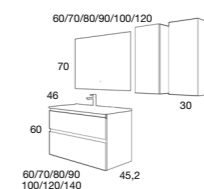

ESTRUCTURA COSTADOS VISTOS
TIRADOR EMBUTIDO

CARMEN

80 cm | 2 Cajones |
Color 15
Precio Mueble +
Lavabo Plus

509 €

COMPONENTES	PVR
Espejo Esquinas curvas Led	205 €

TODAS LAS CONFIGURACIONES
Y PRECIOS > PÁGINAS 46-47

SERVICIO EXPRÉS
Salida fábrica en 3 días

ENCIMERAS Y LAVABOS KOLORES
Salida fábrica 15 días laborables

¿Para qué sirven los costados vistos?

- Permiten la apertura de los cajones cuando hay un marco de puerta.
- En muebles colocados a pared, evitan posibles roces.
- Ofrecen otra estética.

TIRADOR INCLINADO ALUMINIO ESTRUCTURA OCULTA (OPCIONAL EN NEGRO)

CARMEN
100 cm | 2 Cajones | Color 15
Precio Mueble + Lavabo Plus

533 €

COMPONENTES	PVR
Espejo Luna lisa Led	217 €
Módulo Alto 1 Puerta (unidad)	136 €

ACABADOS MUEBLE / ENCIMERAS

ENCIMERAS Y LAVABOS "KOLORES"

ENCIMERA PIEDRA

ENCIMERA PET