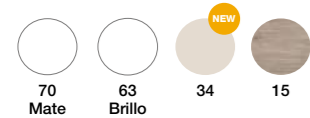

Natalia Collection

ESSENTIALS

NATALIA
80 cm | 2 Cajones | Color 15
Precio Mueble + Lavabo Plus

522 €

NATALIA
80 cm | 2 Cajones | Color 15
Precio Mueble + Encimera K-Negro
+ Lavabo Circulo K-Negro

822 €

Opción con Lavabo Aire

543 €

COMPONENTES	PVR
Espejo Desigual pico a dcha	194 €
Columna 1 Puerta (ud)	279 €

CAJONES ALTA GAMA
Extracción total, soft close y triple regulación

COMPONENTES	PVR
Espejo Luna lisa Led	217 €
Columna 1 Puerta (Unidad)	279 €

INDICAR APERTURA DEL AUXILIAR (izquierda o derecha)
Si no se indica, enviamos a derechas

COMPONENTES	PVR
Alto colgar	168 €
Columna 1 Puerta (Unidad)	279 €

INDICAR APERTURA DEL AUXILIAR (izquierda o derecha)
Si no se indica, enviamos a derechas

ACABADOS

ENCIMERAS Y LAVABOS "KOLORES"

ENCIMERA PIEDRA

ENCIMERA PET

TODAS LAS CONFIGURACIONES Y PRECIOS > PÁGINA 90

SERVICIO EXPRÉS
Salida fábrica en 3 días

ENCIMERAS Y LAVABOS KOLORS
Salida fábrica 15 días laborables