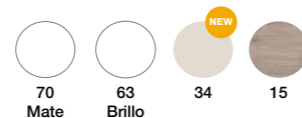

FONDO REDUCIDO 39 CM

TODAS LAS CONFIGURACIONES
Y PRECIOS > PÁGINA 90

SERVICIO EXPRÉS
Salida fábrica en 3 días

NATALIA
80 cm | 3 Cajones | Color 34
Precio Mueble + Lavabo Plus

633 €

COMPONENTES	PVR
Espejo Luna lisa	82 €
Aplique Led 80	116 €
Porta secador	33 €

ACABADOS

NATALIA
80 cm | 2 Cajones | Color 34
Precio Mueble + Lavabo Aire

543 €

COMPONENTES	PVR
Camerino 2 puertas	204 €