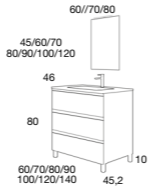

COMPONENTES	PVR
Espejo Luna lisa	49 €
Aplique Ovled 50	72 €