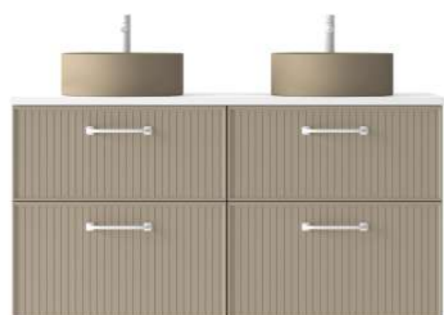

Blanca Collection

ESSENTIALS

DISEÑOS

2 DISEÑOS DE PUERTA

CONFIGURACIONES

MUEBLES SUSPENDIDOS

Guía de colección

DISEÑOS, CONFIGURACIONES, ACABADOS Y COMBINACIONES DE LA COLECCIÓN BLANCA

ACABADOS ANTIHUELLA

4 COLORES LISOS + 1 MADERA

54

COMBINACIONES

FRENTES LISOS Y RAYADOS. COMBINALOS COMO QUIERAS

TIRADORES

3 MODELOS EN ACABADOS

CAJONES

ESPEJOS

COMPLEMENTOS

LAVABOS KOLORES

7 COLORES / 2 MODELOS DE LAVABOS

LAVABOS PORCELANA

5 MODELOS DE LAVABOS SOBRE ENCIMERA

ENCIMERAS PLUS / AIRE / SOLIDO

ENCIMERAS

PIEDRA / PET / KOLORES

ENCIMERAS Y LAVABOS KOLORES
Salida fábrica 15 días laborables
ÚNICO PRODUCTO ESSENTIALS
SIN SERVICIO EXPRES