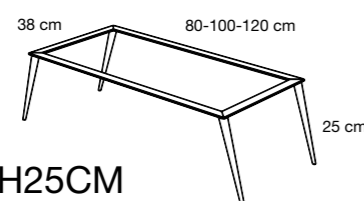

VÁLVULAS CLICK-CLACK

ACABADO	PVR
Cromo	22 €
Blanco mate	35 €
Negro mate	35 €

SIFÓN TOTI

PVR
48 €

BANCADA STILETTO H25CM

Bancada metálica patas cónicas

Para mueble 2 cajones de altura 60 cm cuando lleva lavabo integral