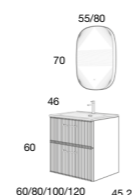

Blanca Collection

ESSENTIALS

TIRADOR LINE DORADO, FRENTE RAYADOS

BLANCA
60 cm | 2 Cajones | Color 56
Precio Mueble + Lavabo Aire

514 €

COMPONENTES PVR
Espejo Flow **274 €**

ACABADOS. Antihuella e higiénico

ENCIMERAS Y LAVABOS "KOLORES"