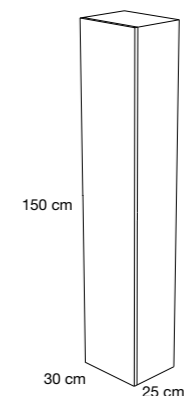

COLUMNA 1

PVR

221 €

NOTA AUXILIARES

Las columnas son reversibles. Los Auxiliares sólo se hacen con estructura oculta. Todos los auxiliares Carmen llevan las puertas lisas, ver pág. 41 Estantes de cristal con soporte antivuelco