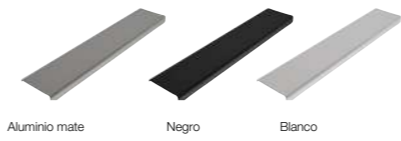

COMPONENTES	PVR
Espejo Esquinas curvas Led	234 €
Toallero cromo	61 €

LAVABO
TWO

**LOS LAVABOS SE SIRVEN SIN VÁLVULA

ACABADOS

TIRADOR WAY
 220 x 38 MM

TODAS LAS CONFIGURACIONES Y PRECIOS, VER > PÁG. 68-69

SERVICIO EXPRÉS
 Salida fábrica en 3 días