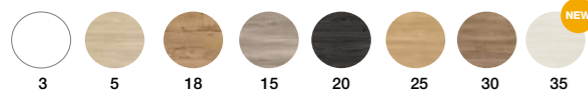

Lavabo AIRE

3 medidas de lavabos de 2 senos. 100/120/140. NEW

ACABADOS MUEBLE / ENCIMERAS