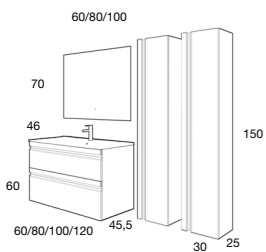

CAJONES ALTA GAMA
Extracción total, soft close y triple regulación

COMPONENTES	PVR
Espejo Luna lisa Led	217 €
Columna 1 Puerta (Unidad)	279 €

INDICAR APERTURA DEL AUXILIAR (izquierda o derecha)
Si no se indica, enviamos a derechas