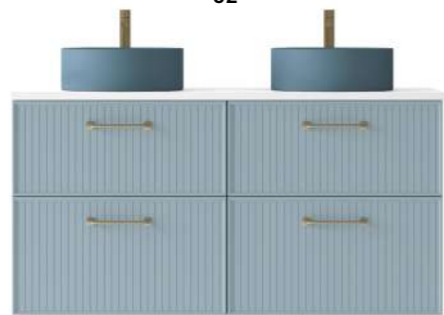

Blanca Collection

ESSENTIALS

DISEÑOS

2 DISEÑOS DE PUERTA

CONFIGURACIONES

MUEBLES SUSPENDIDOS

Guía de colección

DISEÑOS, CONFIGURACIONES, ACABADOS Y COMBINACIONES DE LA COLECCIÓN BLANCA

ACABADOS ANTIHUELLA

4 COLORES LISOS + 1 MADERA

53

COMBINACIONES

FRENTES LISOS Y RAYADOS. COMBINALOS COMO QUIERAS

TIRADORES

3 MODELOS EN ACABADOS

CAJONES

ESPEJOS

COMPLEMENTOS

LAVABOS KOLORES

7 COLORES / 2 MODELOS DE LAVABOS

LAVABOS PORCELANA

5 MODELOS DE LAVABOS SOBRE ENCIMERA

ENCIMERAS PLUS / AIRE / SOLIDO

ENCIMERAS

PIEDRA / PET / KOLORES

ENCIMERAS Y LAVABOS KOLORES
Salida fábrica 15 días laborables
ÚNICO PRODUCTO ESSENTIALS
SIN SERVICIO EXPRES