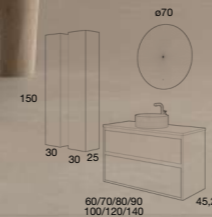

COMPONENTES	PVR
Espejo Loop Circular	271 €
Columna 1 Puerta (Unidad)	221 €