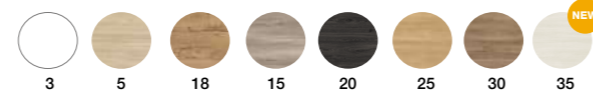

Debido a la aceptación, ahora también en costados vistos

Encimeras. Novedad en Essentials, también en SERVICIO EXPRÉS

4 Cajones de 140 cm

Una nueva opción con lavabo de porcelana, para baños amplios

ACABADOS MUEBLE / ENCIMERAS