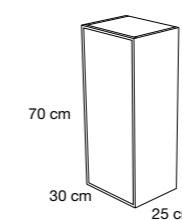

AUXILIARES

MÓDULO ALTO 1P

PVR 189 €

NOTA AUXILIARES
Son reversibles.
Estantes de cristal con soporte antivuelco.