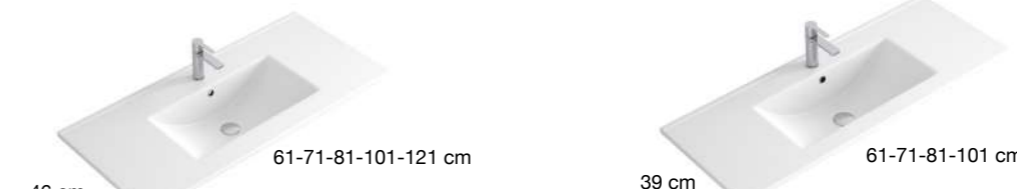

LAVABO PLUS PORCELANA

MEDIDA	PVR
61	107 €
71	117 €
81	122 €
101	159 €
121 1 Seno	228 €
121 2 Senos	260 €

LAVABO PLUS FONDO REDUCIDO

MEDIDA	PVR
61	107 €
71	117 €
81	122 €
101	159 €

LAVABO SENO DESPLAZADO SOLIDO (Cobertura Solid Surface)

MEDIDA	PVR
121	344 €

OPCIONES DE ESPEJOS, COMPLEMENTOS, APLIQUES Y CONDICIONES GENERALES EN PÁGINAS 94-96

ENCIMERAS Y LAVABOS KOLORES Salida fábrica 15 días laborables ÚNICO PRODUCTO ESSENTIALS SIN SERVICIO EXPRES

LAVABOS

LAVABOS SOBRE ENCIMERA PORCELANA

Modelo	Material	Medida	PVR	Notas
Lavabo BOL	Porcelana Fino	40 Ø x 15	124 €	Posición de grifo izquierda o derecha
Lavabo CIRCULAR	Porcelana Fino	35 Ø x 12	138 €	Posición de grifo centrado, izquierda o derecha. Con encimera fondo reducido, solo izquierda o derecha
Lavabo OVALADO	Porcelana Fino	46 x 33 x 13	134 €	Posición de grifo centrado, izquierda o derecha. Con encimera fondo reducido, solo izquierda o derecha
Lavabo OVALADO Grifo	Porcelana Fino	50 x 38 x 12	134 €	
Lavabo CUADRADO Grifo	Porcelana Fino	42 x 42 x 13	148 €	

LAVABOS SOBRE ENCIMERA KOLORES

Acabado: Porcelana color mate

Modelo	Material	Medida	PVR	Notas
Lavabo CIRCULO	Porcelana Fino	37 Ø x 12	177 €	Posición de grifo izquierda o derecha
Lavabo OVALADO	Porcelana Fino	46 x 33 x 13	177 €	Posición de grifo centrado, izquierda o derecha

ENCIMERAS Y LAVABOS "KOLORES"

AUXILIARES

NOTA AUXILIARES: Las columnas son reversibles. Si no se indica, enviamos a derechas. Estantes de cristal con soporte antivuelco.

Modelo	Medida	PVR 70/34/51/53	PVR 63
MÓDULO ALTO 1P	70 cm x 30 cm x 25 cm	166 €	191 €
COLUMNA 1P	150 cm x 30 cm x 25 cm	267 €	309 €

HI!!!

¡TÚ ELIGES! MÁS OPCIONES. FÁCIL DE ELEGIR, EN 2 PASOS.

ELIGE MUEBLE + ELIGE LAVABO