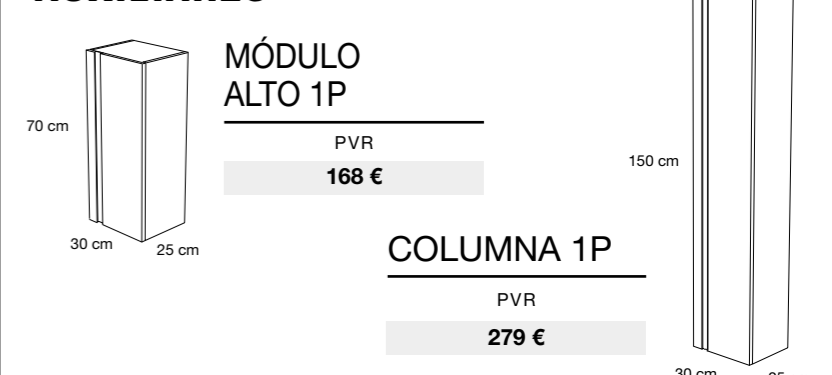

Lavabo OVALADO (Porcelana Fino)

MEDIDA	PVR
46 x 33 x 13	177 €

• Posición de grifo centrado, izquierda o derecha

ENCIMERAS Y LAVABOS "KOLORES"

AUXILIARES

NOTA AUXILIARES
Son reversibles.
Estantes de cristal con soporte antivuelco