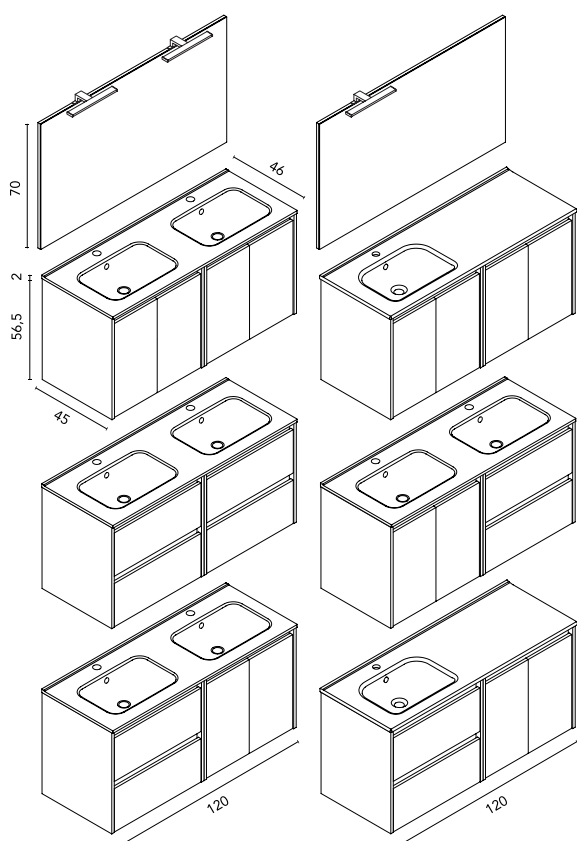

SANSA 90 2C1P
Gris Arenado · Mueble + lavabo

C0075710 · **461 €**

SANSA 90 2C1P
Gris Arenado · Conjunto completo
Espejo y luminaria incluidos

C0075705 · **534 €**

Toallero SUMI
Negro Mate

C0073303 · **64 €**

Alto STYLE 1P
Gris Arenado

C0072032 · **157 €**

Sansa · lavabo integrado

								€
Set 120	Mueble + Lavabo	C0072682	C0076721	C0072683	C0072680	C0076722	C0072681	562
4P	Conjunto completo*	C0072672	C0076719	C0072673	C0072670	C0076720	C0072671	706
Set 120	Mueble + Lavabo	C0074420	C0076729	C0074421	C0074418	C0076730	C0074419	535
4P	Conjunto completo*	C0074415	C0076727	C0074416	C0074413	C0076728	C0074414	681
Set 120	Mueble + Lavabo	C0072499	C0076717	C0072500	C0072497	C0076718	C0072498	667
4C	Conjunto completo*	C0072655	C0076715	C0072475	C0072653	C0076716	C0072654	779
Set 120	Mueble + Lavabo	C0072687	C0076725	C0072688	C0072685	C0076726	C0072686	595
2P2C	Conjunto completo*	C0072677	C0076723	C0072678	C0072675	C0076724	C0072676	746
Set 120	Mueble + Lavabo	C0072687	C0076725	C0072688	C0072685	C0076726	C0072686	595
2C2P	Conjunto completo*	C0072677	C0076723	C0072678	C0072675	C0076724	C0072676	746
Set 120	Mueble + Lavabo	C0074410	C0076733	C0074411	C0074408	C0076734	C0074409	568
2C2P	Conjunto completo*	C0074405	C0076731	C0074406	C0074403	C0076732	C0074404	719

* **Conj. completo:** Luminaria Uri 30 + espejo Murano + lavabo cerámico Enzo + mueble Sansa.
Para los conjuntos de 120 con seno desplazado a la izquierda, el lavabo será el lavabo cerámico Slim.