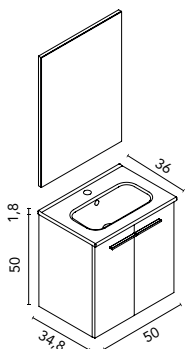

Street · pack

€

		GR21	NO14	RO14	RO13	BL1B	AZ6B	GR16B	
50 2C	Pack	C0070880	C0070881	C0077385	C0076758	C0070878	C0077387	C0070879	333
50 2P	Pack	C0070884	C0070885	C0077386	C0076759	C0070882	C0077388	C0070883	255

* **Pack completo:** Mueble Street + lavabo cerámico + espejo. Pack indivisible (66x85x53,5 cm).
Distribución interior versión puertas: Un estante en madera.