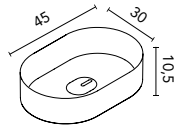

Oval

BLANCO €

45x30 127553 **269**

Lavabo solid surface acabado mate. Incluye embellecedor serigrafiado en el mismo tono que el lavabo.