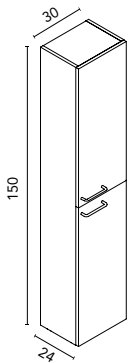

Columna Nisy

30 2P	Reversible	C0074044	C0074045	C0074047	C0074048	C0074046	188

Distribución interior: Un estante fijo en madera, dos estantes regulables en madera.
Puertas con cierre amortiguado.

Altos Style

35 1P	Reversible	C0070622	C0070619	C0074049	C0074050	C0070620	157

50 2P		C0070626	C0070623	C0074051	C0074052	C0070624	184

Distribución interior: Dos estantes en madera.
Puertas con cierre amortiguado.

Melamina

Lacado alto brillo