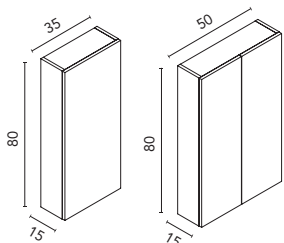

Tiradores sueltos

					€
		ARENA	BLANCO	NEGRO	
60	2 unidades	129613	129612	129614	35
80	2 unidades	129616	129615	129617	40
100	2 unidades	129619	129618	129620	45

Columna Dai

						€
		RO5 Roble Nórdico	FR2 Fresno Samara	MA15M Arena Mate	BL18B Blanco Brillo	
31,5 2P	Reversible	C0074210	C0074211	C0074214	C0074212	256

Distribución interior: Un estante fijo en madera, dos estantes regulables en madera.
Puertas con cierre amortiguado.

Altos Style

						€
		RO5 Roble Nórdico	FR2 Fresno Samara	MA15M Arena Mate	BL18B Blanco Brillo	
35 1P	Reversible	C0074263	C0074216	C0073198	C0074218	157
50 2P		C0074215	C0074217	C0073331	C0074219	184

Distribución interior: Dos estantes en cristal.
Puertas con cierre amortiguado.

Recubrimiento 2D

Más opciones de medidas y acabados en nuestro Catálogo Modular/General.

CATÁLOGO