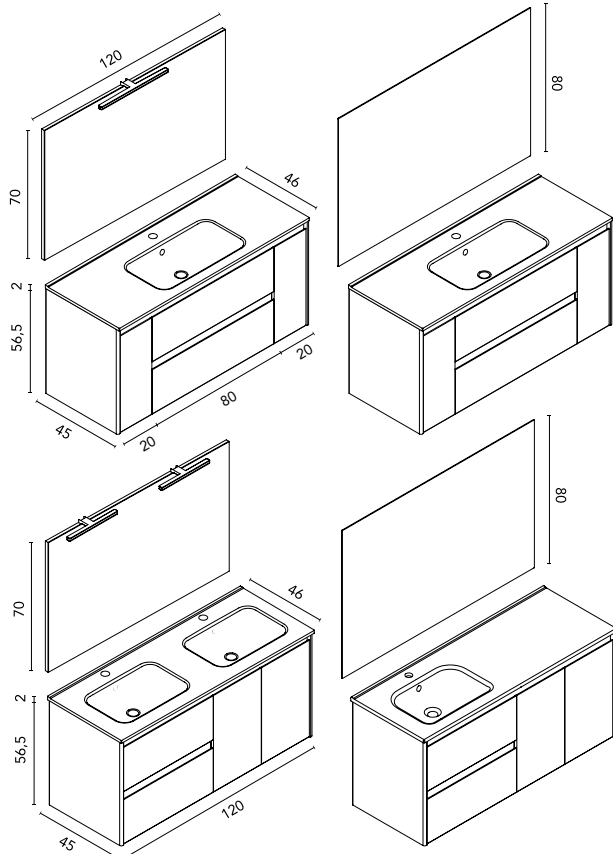

ALFA 120 1P2C1P
Roble Nórdico · Mueble + lavabo

C0073388 · **949 €**

ALFA 120 1P2C1P
Roble Nórdico · Conjunto completo
Espejo y luminaria incluidos

C0074203 · **1027 €**

Percha SUMI
Cromo

C0074260 · **34 €**

Columna ALFA 2P
Roble Nórdico

C0074210 · **256 €**

Alfa · lavabo integrado

	RO5	FR2	AZ9M	MA15M	BL18B	BL20M	
	Roble Nórdico	Fresno Samara	Azul Ocean	Arena Mate	Blanco Brillo	Blanco Mate	€

	RO5	FR2	AZ9M	MA15M	BL18B	BL20M	€	
Set 120 1P2C1P seno centrado	Mueble + Lavabo	C0073388	C0073389	C0077871	C0074209	C0073390	C0074208	949
	Conjunto completo*	C0074203	C0074204	C0077872	C0074207	C0074205	C0074206	1027
	Conjunto premium**	C0076806	C0076807	C0077873	C0076810	C0076808	C0076809	1129
Set 120 2C2P doble seno	Mueble + Lavabo	C0073392	C0073393	C0077874	C0074202	C0073394	C0074201	890
	Conjunto completo*	C0074196	C0074197	C0077875	C0074200	C0074198	C0074199	968
	Conjunto premium**	C0076801	C0076802	C0077876	C0076805	C0076803	C0076804	1059
Set 120 2C2P seno IZQ.	Mueble + Lavabo	C0074398	C0074399	C0077877	C0074402	C0074400	C0074401	850
	Conjunto completo*	C0074393	C0074394	C0077878	C0074397	C0074395	C0074396	929
	Conjunto premium**	C0077239	C0077240	C0077879	C0077243	C0077241	C0077242	1059

* **Conj. completo:** Luminaria Luce 30 + espejo Murano + lavabo cerámico Enzo + mueble Alfa.

** **Conj. premium:** Espejo Blaze + lavabo cerámico Enzo + mueble Alfa.

Para el conjunto de 120 1P2C1P, el conjunto completo llevará la luminaria Luce 50. Para el conjunto de 120 2C2P, el lavabo será el lavabo cerámico de seno desplazado Slim.