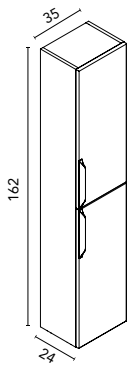

Tirador con una tecnología innovadora para conseguir una única pieza revestida

Acabados Urban

Columna Urban

BL19 Blanco Nature RO6 Beige Nature GR37 Gris Nature BL20M Blanco Mate €

35 2P Reversible C0073316 C0073317 C0074658 C0073320 282

Distribución interior: Un estante fijo en madera, dos estantes regulables en madera. Puertas con cierre amortiguado.

Altos Style

BL19 Blanco Nature RO6 Beige Nature GR37 Gris Nature BL20M Blanco Mate €

35 1P Reversible C0072561 C0072030 C0072562 C0073197 157

50 2P C0072565 C0072034 C0072566 C0073199 184

Distribución interior: Dos estantes en cristal. Puertas con cierre amortiguado.

Recubrimiento 3D

Más opciones de medidas y acabados en nuestro Catálogo Modular/General.

CATÁLOGO