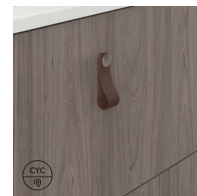

Olmo Gris · **OL1**
Tirador Marrón