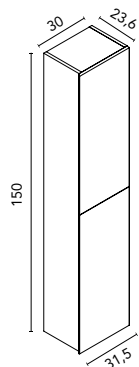

Tiradores sueltos

					€
		ARENA	BLANCO	NEGRO	
60	2 unidades	129613	129612	129614	35
80	2 unidades	129616	129615	129617	40
100	2 unidades	129619	129618	129620	45

Columna Dai

						€
		RO5 Roble Nórdico	FR2 Fresno Samara	MA15M Arena Mate	BL18B Blanco Brillo	
31,5 2P	Reversible	C0074210	C0074211	C0074214	C0074212	256

Distribución interior: Un estante fijo en madera, dos estantes regulables en madera.
Puertas con cierre amortiguado.

Altos Style

						€
		RO5 Roble Nórdico	FR2 Fresno Samara	MA15M Arena Mate	BL18B Blanco Brillo	
35 1P	Reversible	C0074263	C0074216	C0073198	C0074218	157
50 2P		C0074215	C0074217	C0073331	C0074219	184

Distribución interior: Dos estantes en cristal.
Puertas con cierre amortiguado.

Recubrimiento 2D

Más opciones de medidas y acabados en nuestro Catálogo Modular/General.

CATÁLOGO