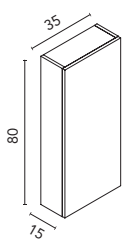

Columna Sansa

							€
30 2P Rev.	GR21 Gris Arenado	RO14 Roble Colonial	NO14 Nogal Arenado	BL1B Blanco Brillo	AZ6B Azul Navy Brillo	GR16B Antracita Brillo	203

Distribución interior: Un estante fijo en madera, dos estantes regulables en madera. Puertas con cierre amortiguado.

Altos Style

							€
35 1P Rev.	GR21 Gris Arenado	RO14 Roble Colonial	NO14 Nogal Arenado	BL1B Blanco Brillo	AZ6B Azul Navy Brillo	GR16B Antracita Brillo	157
50 2P	C0072036	C0076831	C0070626	C0070623	C0074052	C0070624	184

Distribución interior: Dos estantes en madera. Para el acabado RO14 dos estantes en cristal. Puertas con cierre amortiguado.