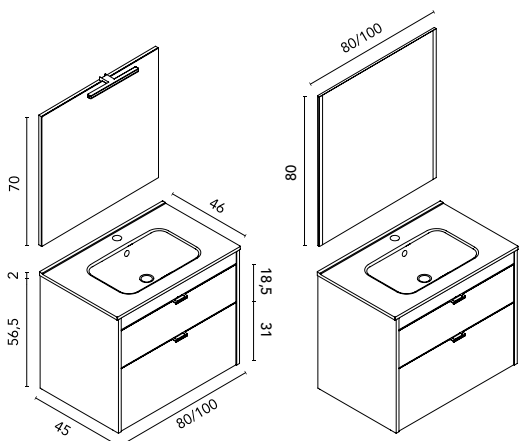

Logika Compact · fondo 46

New

LOGIKA 100 2C
Verde Pure · Mueble + lavabo integrado

C0077506 · **625 €**

LOGIKA 100 2C
Verde Pure · Conjunto premium
Espejo con iluminación incluido

C0077510 · **829 €**

DESCUBRE EL
CORAZÓN DE
LOGIKA

Logika · lavabo integrado

NO18 Nogal Ártico   **BL26** Blanco Pure   **AZ8** Azul Pure   **VD19** Verde Pure

		NO18 Nogal Ártico	BL26 Blanco Pure	AZ8 Azul Pure	VD19 Verde Pure	€
	Mueble + Lavabo	C0077495	C0077492	C0077493	C0077494	530
Set 80 2C	Conjunto completo*	C0077491	C0077488	C0077489	C0077490	639
	Conjunto premium**	C0077499	C0077496	C0077497	C0077498	749
	Mueble + Lavabo	C0077507	C0077504	C0077505	C0077506	625
Set 100 2C	Conjunto completo*	C0077503	C0077500	C0077501	C0077502	749
	Conjunto premium**	C0077511	C0077508	C0077509	C0077510	829

* **Conj. completo:** Luminaria Luce 30 + espejo Murano + lavabo cerámico Enzo blanco brillo + mueble Logika.

** **Conj. premium:** Espejo Aine + lavabo cerámico Enzo blanco brillo + mueble Logika.

Tiradores incluidos.