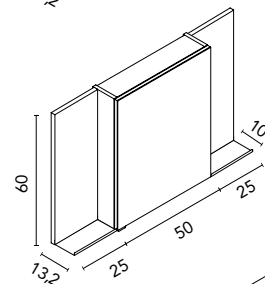

Camerinos

Fenix

ESPEJO

€

80x60	Camerino (50) + espejo (30) · Rev.	C0073470	352
90x60	Camerino (50) + espejo (40) · Rev.	C0073471	358
100x60	Camerino (50) + espejo (50) · Rev.	C0073472	363
100x60	Espejo (25) + camerino (50) + espejo (25) · Rev.	C0073474	453
120x60	Camerino (50) + espejo (70) · Rev.	C0073475	383
120x60	Camerino (50) + espejo (20) + camerino (50) · Rev.	C0073476	592

Distribución interior: 2 estantes de cristal. Altura: 60 cm. Profundidad 13 cm.

Conjunto compuesto por camerino (50x60 cm) junto con espejo más repisa. Camerino con costados exteriores y cantos en espejo, interiores en acabado mokka.

Tirador metálico cromado brillo. Puerta con posibilidad de apertura hacia la derecha o hacia la izquierda.

Espejo con trasera, sin rebaje, de 1,6 cm y canto espejo.

Repisa en gris aluminio satinado.