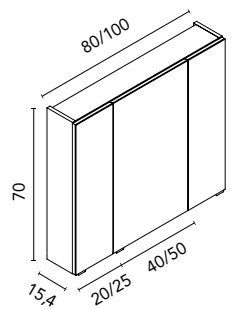

Distribución interior: 2 estantes de cristal. Altura: 61,5 cm. Profundidad 13,5 cm.

Camerino con bisagras de cierre amortiguado. Perfil disponible en dos acabados, lacado blanco y melamina gris metálica.