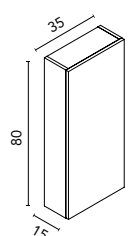

### Columna Vitale

	BL19	RO6	GR37	MA15M	BL1B	BL22M	AZ6M	€
30 2P Rev.	C0072580	C0072005	C0072579	C0076680	C0048601	C0076681	C0076682	282

**Distribución interior:** Un estante fijo en madera, dos estantes regulables en madera. Puertas con cierre amortiguado.