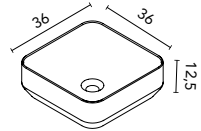

Zala

BLANCO €

36x36 125817 **118**

Lavabo cerámico acabado brillo.