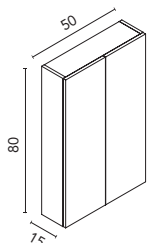

Columna Band

						€
	GR21 Gris Arenado	NO14 Nogal Arenado	BL1B Blanco Brillo	GR35B Galet Brillo	GR16B Antracita Brillo	
30 2P	Reversible	C0074113	C0074114	C0074115	C0074117	C0074116 203

Distribución interior: Un estante fijo en madera, dos estantes regulables en madera.
Puertas con cierre amortiguado.

Altos Style

						€
	GR21 Gris Arenado	NO14 Nogal Arenado	BL1B Blanco Brillo	GR35B Galet Brillo	GR16B Antracita Brillo	
35 1P	Reversible	C0072032	C0070622	C0070619	C0074049	C0070620 157
50 2P		C0072036	C0070626	C0070623	C0074051	C0070624 184

Distribución interior: Dos estantes en madera.
Puertas con cierre amortiguado.

Melamina

Lacado alto brillo