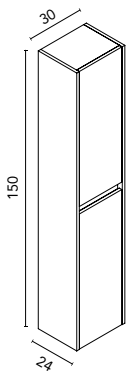

Columna Sansa

							€
30 2P Rev.	GR21 Gris Arenado	RO14 Roble Colonial	NO14 Nogal Arenado	BL1B Blanco Brillo	AZ6B Azul Navy Brillo	GR16B Antracita Brillo	203

Distribución interior: Un estante fijo en madera, dos estantes regulables en madera. Puertas con cierre amortiguado.

Altos Style

							€
35 1P Rev.	GR21 Gris Arenado	RO14 Roble Colonial	NO14 Nogal Arenado	BL1B Blanco Brillo	AZ6B Azul Navy Brillo	GR16B Antracita Brillo	157
50 2P	C0072036	C0076831	C0070626	C0070623	C0074052	C0070624	184

Distribución interior: Dos estantes en madera. Para el acabado RO14 dos estantes en cristal. Puertas con cierre amortiguado.