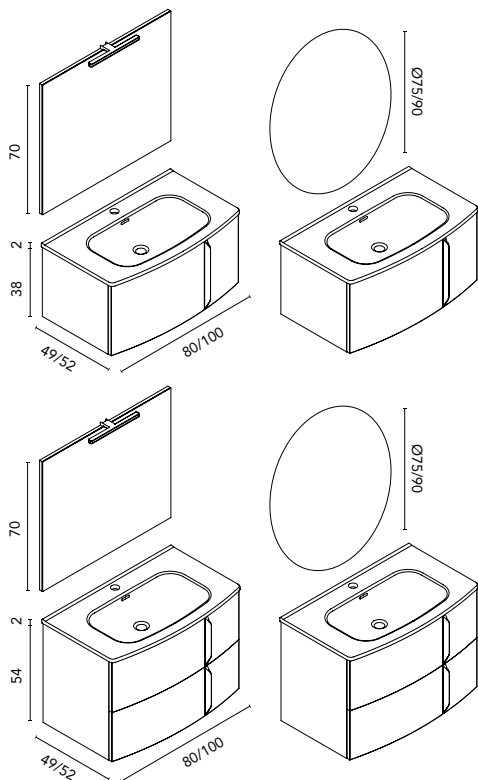

# Wave Compact · curvo · fondo 49/52

WAVE 100 1C  
Beige Nature · Mueble + lavabo

C0073292 · **635 €**

WAVE 100 1C  
Beige Nature · Conjunto completo  
Espejo y luminaria incluidos

C0073282 · **733 €**

Cajitas organizadoras en fumé cuero para el interior de los cajones