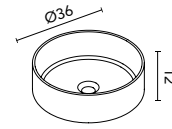

Sun

COTTON NEGRO ARENA OCEAN €

Ø36 128821 128409 126288 130633 **269**

Lavabo cerámico acabado mate.

New