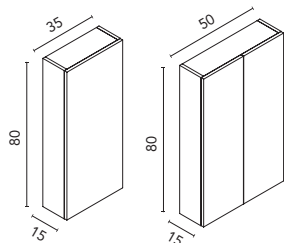

Altos Style

		NO18 Nogal Ártico	BL26 Blanco Pure	AZ8 Azul Pure	VD19 Verde Pure	€
35 1P	Reversible	C0077539	C0077536	C0077538	C0077537	157
50 2P		C0077543	C0077540	C0077542	C0077541	184

Distribución interior: Dos estantes en cristal.
Puertas con cierre amortiguado.

Melamina

Más opciones de medidas y acabados en nuestro Catálogo Modular/General.

CATÁLOGO