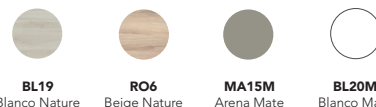

## Wave · lavabo integrado

		BL19 Blanco Nature	RO6 Beige Nature	MA15M Arena Mate	BL20M Blanco Mate	€
Set 80 1C	Mueble + Lavabo	C0073286	C0073287	C0073289	C0073290	<b>562</b>
	Conjunto completo*	C0073276	C0073277	C0073279	C0073280	<b>648</b>
	Conjunto premium**	C0074706	C0074707	C0074708	C0074709	<b>776</b>
Set 100 1C	Mueble + Lavabo	C0073291	C0073292	C0073294	C0073295	<b>635</b>
	Conjunto completo*	C0073281	C0073282	C0073284	C0073285	<b>733</b>
	Conjunto premium**	C0074710	C0074711	C0074712	C0074713	<b>855</b>
Set 80 2C	Mueble + Lavabo	C0073307	C0073308	C0073310	C0073311	<b>660</b>
	Conjunto completo*	C0073296	C0073297	C0073299	C0073300	<b>738</b>
	Conjunto premium**	C0074714	C0074715	C0074716	C0074717	<b>854</b>
Set 100 2C	Mueble + Lavabo	C0073315	C0073306	C0073312	C0073314	<b>727</b>
	Conjunto completo*	C0073301	C0073302	C0073304	C0073305	<b>811</b>
	Conjunto premium**	C0074718	C0074719	C0074720	C0074721	<b>923</b>