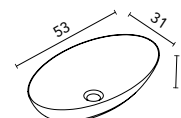

Volta

BLANCO €

53x31 126724 **214**

Lavabo solid surface acabado mate.