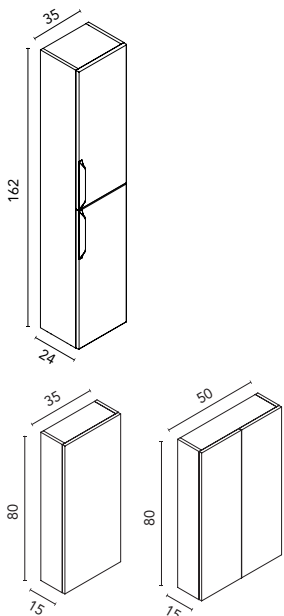

### Columna Wave

					€
	<b>BL19</b> Blanco Nature	<b>RO6</b> Beige Nature	<b>MA15M</b> Arena Mate	<b>BL20M</b> Blanco Mate	
<b>35 2P</b> Reversible	C0073316	C0073317	C0073319	C0073320	<b>282</b>

**Distribución interior:** Un estante fijo en madera, dos estantes regulables en madera.  
Puertas con cierre amortiguado.