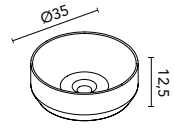

Nysa

BLANCO €

Ø35 125816 **118**

Lavabo cerámico acabado brillo.