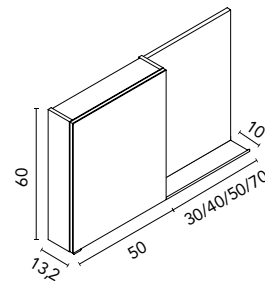

Camerinos

Fenix

ESPEJO

€

80x60	Camerino (50) + espejo (30) · Rev.	C0073470	352
90x60	Camerino (50) + espejo (40) · Rev.	C0073471	358
100x60	Camerino (50) + espejo (50) · Rev.	C0073472	363
100x60	Espejo (25) + camerino (50) + espejo (25) · Rev.	C0073474	453
120x60	Camerino (50) + espejo (70) · Rev.	C0073475	383
120x60	Camerino (50) + espejo (20) + camerino (50) · Rev.	C0073476	592

Distribución interior: 2 estantes de cristal. Altura: 60 cm. Profundidad 13 cm.

Conjunto compuesto por camerino (50x60 cm) junto con espejo más repisa. Camerino con costados exteriores y cantos en espejo, interiores en acabado mokka.

Tirador metálico cromado brillo. Puerta con posibilidad de apertura hacia la derecha o hacia la izquierda.

Espejo con trasera, sin rebaje, de 1,6 cm y canto espejo.

Repisa en gris aluminio satinado.