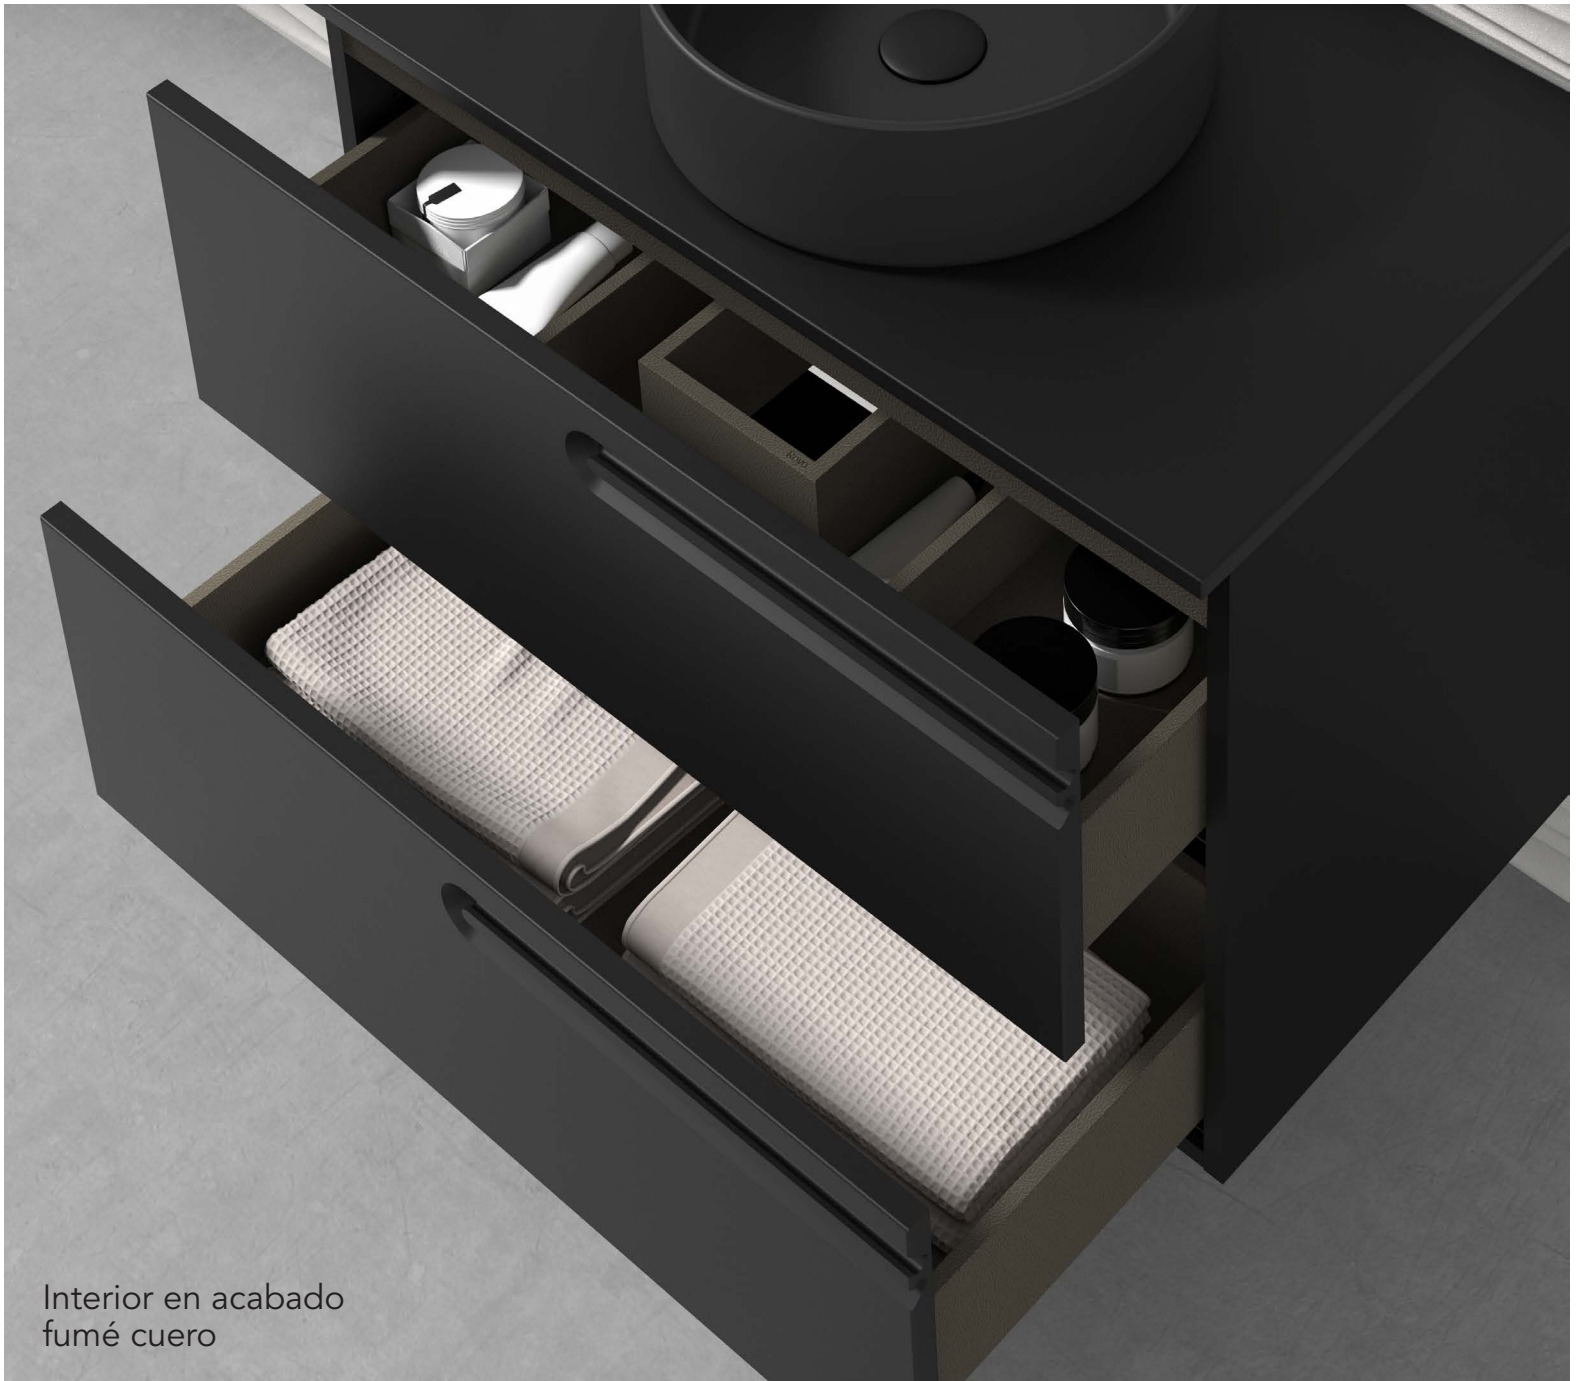

Interior en acabado fumé cuero