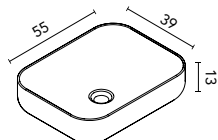

Nomia

BLANCO €

50x39 125818 **118**

Lavabo cerámico acabado brillo.