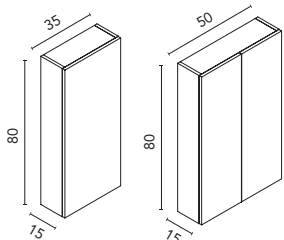

### Columna Urban

BL19 Blanco Nature RO6 Beige Nature GR37 Gris Nature BL20M Blanco Mate €

35 2P Reversible C0073316 C0073317 C0074658 C0073320 282

**Distribución interior:** Un estante fijo en madera, dos estantes regulables en madera. Puertas con cierre amortiguado.