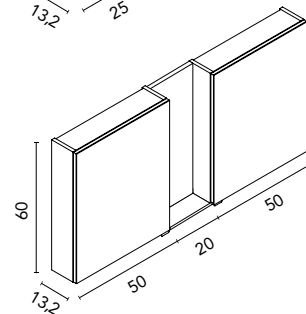

Camerinos

Fenix

ESPEJO

€

80x60	Camerino (50) + espejo (30) · Rev.	C0073470	352
90x60	Camerino (50) + espejo (40) · Rev.	C0073471	358
100x60	Camerino (50) + espejo (50) · Rev.	C0073472	363
100x60	Espejo (25) + camerino (50) + espejo (25) · Rev.	C0073474	453
120x60	Camerino (50) + espejo (70) · Rev.	C0073475	383
120x60	Camerino (50) + espejo (20) + camerino (50) · Rev.	C0073476	592

Distribución interior: 2 estantes de cristal. Altura: 60 cm. Profundidad 13 cm.

Conjunto compuesto por camerino (50x60 cm) junto con espejo más repisa. Camerino con costados exteriores y cantos en espejo, interiores en acabado mokka.

Tirador metálico cromado brillo. Puerta con posibilidad de apertura hacia la derecha o hacia la izquierda.

Espejo con trasera, sin rebaje, de 1,6 cm y canto espejo.

Repisa en gris aluminio satinado.