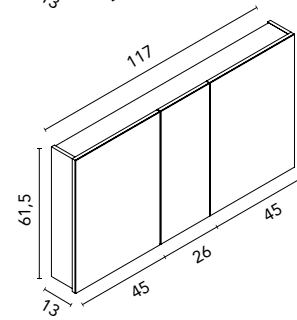

Camerinos

Nika

	BLANCO	€	GRIS	€
60x61,5	119113	236	119865	255
70x61,5	119114	244	119754	288
80x61,5	119115	257	120094	300
90x61,5	119116	277	119755	309
100x61,5	119117	312	120316	345
120x61,5	119118	352	119756	387

Distribución interior: 2 estantes de cristal. Altura: 61,5 cm. Profundidad 13,5 cm.

Camerino con bisagras de cierre amortiguado. Perfil disponible en dos acabados, lacado blanco y melamina gris metálica.

Apolo

	BLANCO	€	ANTRACITA	€
60x70	123033	377	123036	396
80x70	123037	452	123040	473
100x70	124595	487	124597	509
120x70	123041	524	123044	550

Distribución interior: 2 estantes de cristal. Altura: 70 cm. Profundidad 15,4 cm.

Camerino con disposición de puertas efecto tríptico y tirador metálico cromado brillo. Perfil con acabado lacado brillo en blanco y antracita.

Luz LED integrada. Incluye caja combibox (enchufe + interruptor).