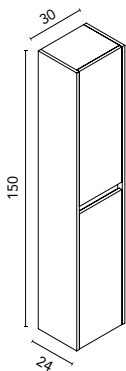

Columna Band

						€
	GR21 Gris Arenado	NO14 Nogal Arenado	BL1B Blanco Brillo	GR35B Galet Brillo	GR16B Antracita Brillo	
30 2P	Reversible	C0074113	C0074114	C0074115	C0074117	C0074116 203

Distribución interior: Un estante fijo en madera, dos estantes regulables en madera.
Puertas con cierre amortiguado.

Altos Style

						€
	GR21 Gris Arenado	NO14 Nogal Arenado	BL1B Blanco Brillo	GR35B Galet Brillo	GR16B Antracita Brillo	
35 1P	Reversible	C0072032	C0070622	C0070619	C0074049	C0070620 157
50 2P		C0072036	C0070626	C0070623	C0074051	C0070624 184

Distribución interior: Dos estantes en madera.
Puertas con cierre amortiguado.

Melamina

Lacado alto brillo