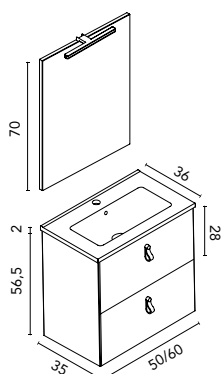

Little · lavabo integrado

RO8
Roble Blanco

OL1
Olmo Gris

BL20M
Blanco Mate

€

Set	Descripción	C0073985	C0073986	C0073987	€
Set 50 2C	Mueble + Lavabo	C0073985	C0073986	C0073987	393
	Conjunto completo*	C0073982	C0073983	C0073984	459
Set 60 2C	Mueble + Lavabo	C0073991	C0073992	C0073993	419
	Conjunto completo*	C0073988	C0073989	C0073990	486

* **Conj. completo:** Luminaria Luce 30 + espejo Murano + lavabo cerámico Little + mueble Little. El acabado BL20M va con la luminaria Luce Black.