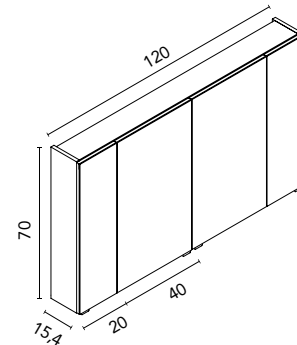

Distribución interior: 2 estantes de cristal. Altura: 61,5 cm. Profundidad 13,5 cm.

Camerino con bisagras de cierre amortiguado. Perfil disponible en dos acabados, lacado blanco y melamina gris metálica.