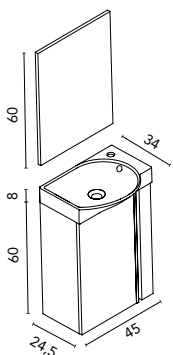

Elegance · pack

45 1P	Pack completo*	C0071640	C0071639	C0071641	C0073565	C0071644	266

* **Pack completo:** Mueble Elegance + lavabo cerámico + espejo. Pack indivisible (50x75x32,5 cm).
Distribución interior puertas: Un estante en madera.

Melamina

Lacado alto brillo