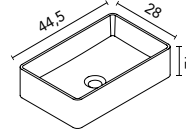

Taos

BLANCO €

44,4x28 126290 **214**

Lavabo solid surface acabado mate.