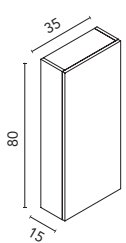

Columna Band

						€
	GR21 Gris Arenado	NO14 Nogal Arenado	BL1B Blanco Brillo	GR35B Galet Brillo	GR16B Antracita Brillo	
30 2P	Reversible	C0074113	C0074114	C0074115	C0074117	C0074116 203

Distribución interior: Un estante fijo en madera, dos estantes regulables en madera.
Puertas con cierre amortiguado.

Altos Style

						€
	GR21 Gris Arenado	NO14 Nogal Arenado	BL1B Blanco Brillo	GR35B Galet Brillo	GR16B Antracita Brillo	
35 1P	Reversible	C0072032	C0070622	C0070619	C0074049	C0070620 157
50 2P		C0072036	C0070626	C0070623	C0074051	C0070624 184

Distribución interior: Dos estantes en madera.
Puertas con cierre amortiguado.

Melamina

Lacado alto brillo