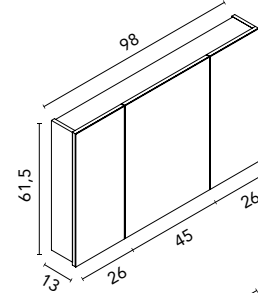

Camerinos

Nika

	BLANCO	€	GRIS	€
60x61,5	119113	236	119865	255
70x61,5	119114	244	119754	288
80x61,5	119115	257	120094	300
90x61,5	119116	277	119755	309
100x61,5	119117	312	120316	345
120x61,5	119118	352	119756	387

Distribución interior: 2 estantes de cristal. Altura: 61,5 cm. Profundidad 13,5 cm.

Camerino con bisagras de cierre amortiguado. Perfil disponible en dos acabados, lacado blanco y melamina gris metálica.

Apolo

	BLANCO	€	ANTRACITA	€
60x70	123033	377	123036	396
80x70	123037	452	123040	473
100x70	124595	487	124597	509
120x70	123041	524	123044	550

Distribución interior: 2 estantes de cristal. Altura: 70 cm. Profundidad 15,4 cm.

Camerino con disposición de puertas efecto tríptico y tirador metálico cromado brillo. Perfil con acabado lacado brillo en blanco y antracita.

Luz LED integrada. Incluye caja combibox (enchufe + interruptor).