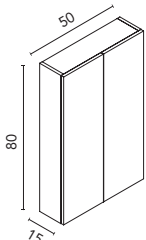

Columna Sansa

							€
30 2P Rev.	GR21 Gris Arenado	RO14 Roble Colonial	NO14 Nogal Arenado	BL1B Blanco Brillo	AZ6B Azul Navy Brillo	GR16B Antracita Brillo	203

Distribución interior: Un estante fijo en madera, dos estantes regulables en madera. Puertas con cierre amortiguado.

Altos Style

							€
35 1P Rev.	GR21 Gris Arenado	RO14 Roble Colonial	NO14 Nogal Arenado	BL1B Blanco Brillo	AZ6B Azul Navy Brillo	GR16B Antracita Brillo	157
50 2P	C0072036	C0076831	C0070626	C0070623	C0074052	C0070624	184

Distribución interior: Dos estantes en madera. Para el acabado RO14 dos estantes en cristal. Puertas con cierre amortiguado.