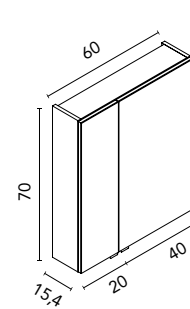

Distribución interior: 2 estantes de cristal. Altura: 61,5 cm. Profundidad 13,5 cm.

Camerino con bisagras de cierre amortiguado. Perfil disponible en dos acabados, lacado blanco y melamina gris metálica.