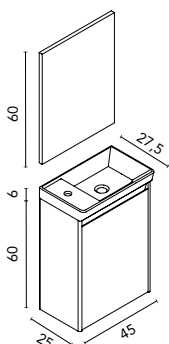

Enjoy · pack

RO5
Roble Nórdico

FR2
Fresno Samara

BL18B
Blanco Brillo

€

45 1P Pack completo*

C0072010

C0072008

C0072007

247

* **Pack completo:** Mueble Enjoy + lavabo cerámico + espejo. **Pack indivisible (50x75x32,5 cm).**
Distribución interior puertas: Un estante en cristal.

Recubrimiento 2D