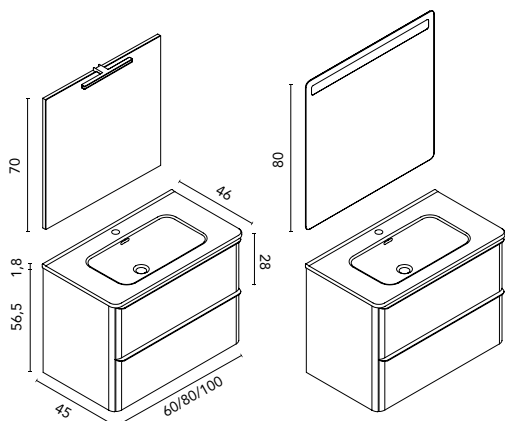

Dai · lavabo integrado

RO5 Roble Nórdico   FR2 Fresno Samara   MA15M Arena Mate   BL18B Blanco Brillo   €

		RO5	FR2	MA15M	BL18B	€
Set 60 2C	Mueble + Lavabo	C0076844	C0076845	C0076846	C0076847	447
	Conjunto completo*	C0076836	C0076837	C0076838	C0076839	520
	Conjunto premium**	C0076840	C0076841	C0076842	C0076843	576
Set 80 2C	Mueble + Lavabo	C0074598	C0074599	C0074600	C0074601	495
	Conjunto completo*	C0074590	C0074591	C0074592	C0074593	577
	Conjunto premium**	C0074594	C0074595	C0074596	C0074597	658
Set 100 2C	Mueble + Lavabo	C0074610	C0074611	C0074612	C0074613	577
	Conjunto completo*	C0074602	C0074603	C0074604	C0074605	658
	Conjunto premium**	C0074606	C0074607	C0074608	C0074609	738

* Conj. completo: Luminaria Luce 30 + espejo Murano + lavabo cerámico Beauty + mueble Dai.

** Conj. premium: Espejo Lys + lavabo cerámico Beauty + mueble Dai.