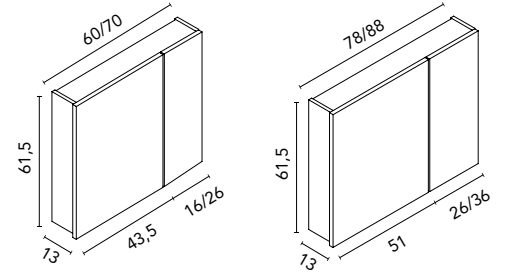

Camerinos

Nika

	BLANCO	€	GRIS	€
60x61,5	119113	236	119865	255
70x61,5	119114	244	119754	288
80x61,5	119115	257	120094	300
90x61,5	119116	277	119755	309
100x61,5	119117	312	120316	345
120x61,5	119118	352	119756	387

Distribución interior: 2 estantes de cristal. Altura: 61,5 cm. Profundidad 13,5 cm.

Camerino con bisagras de cierre amortiguado. Perfil disponible en dos acabados, lacado blanco y melamina gris metálica.

Apolo

	BLANCO	€	ANTRACITA	€
60x70	123033	377	123036	396
80x70	123037	452	123040	473
100x70	124595	487	124597	509
120x70	123041	524	123044	550

Distribución interior: 2 estantes de cristal. Altura: 70 cm. Profundidad 15,4 cm.

Camerino con disposición de puertas efecto tríptico y tirador metálico cromado brillo. Perfil con acabado lacado brillo en blanco y antracita.

Luz LED integrada. Incluye caja combibox (enchufe + interruptor).