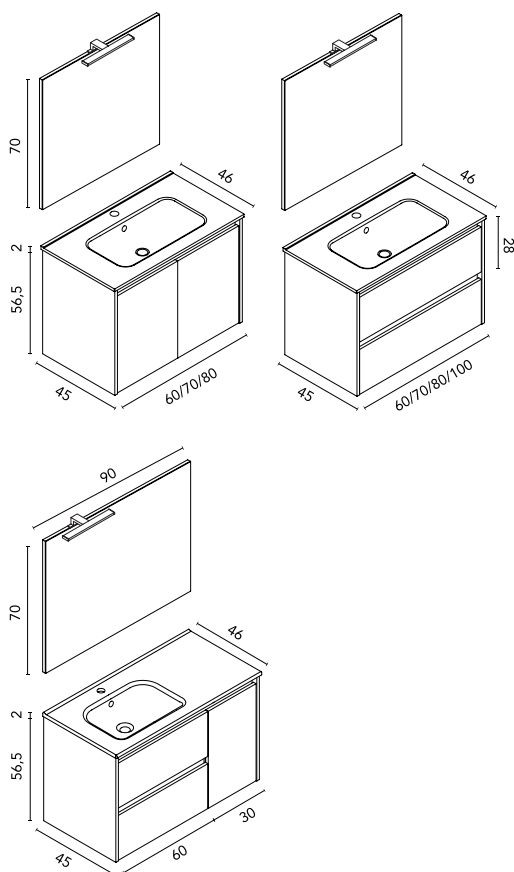

Sansa · lavabo integrado

						€
GR21 Gris Arenado	RO14 Roble Colonial	NO14 Nogal Arenado	BL1B Blanco Brillo	AZ6B Azul Navy Brillo	GR16B Antracita Brillo	

Set	Descripción	GR21	RO14	NO14	BL1B	AZ6B	GR16B	€
Set 60 2P	Mueble + Lavabo	C0072536	C0076705	C0072537	C0072534	C0076706	C0072535	225
	Conjunto completo*	C0072524	C0076703	C0072525	C0072522	C0076704	C0072523	314
Set 70 2P	Mueble + Lavabo	C0073328	C0076709	C0073329	C0073326	C0076710	C0073327	231
	Conjunto completo*	C0073323	C0076707	C0073324	C0073321	C0076708	C0073322	326
Set 80 2P	Mueble + Lavabo	C0072553	C0076713	C0072554	C0072551	C0076714	C0072552	236
	Conjunto completo*	C0072548	C0076711	C0072549	C0072546	C0076712	C0072547	334
Set 60 2C	Mueble + Lavabo	C0072479	C0076685	C0072480	C0072477	C0076686	C0072478	302
	Conjunto completo*	C0072639	C0076683	C0072640	C0072637	C0076684	C0072638	372
Set 70 2C	Mueble + Lavabo	C0072484	C0076689	C0072485	C0072482	C0076690	C0072483	328
	Conjunto completo*	C0072643	C0076687	C0072644	C0072641	C0076688	C0072642	395
Set 80 2C	Mueble + Lavabo	C0072489	C0076693	C0072490	C0072487	C0076694	C0072488	340
	Conjunto completo*	C0072647	C0076691	C0072648	C0072645	C0076692	C0072646	418
Set 90 2C1P seno IZQ.	Mueble + Lavabo	C0075710	C0076697	C0075711	C0075708	C0076698	C0075709	461
	Conjunto completo*	C0075705	C0076695	C0075706	C0075703	C0076696	C0075704	534
Set 100 2C	Mueble + Lavabo	C0072494	C0076701	C0072495	C0072492	C0076702	C0072493	404
	Conjunto completo*	C0072651	C0076699	C0072652	C0072649	C0076700	C0072650	483

* **Conj. completo:** Luminaria Uri 30 + espejo Murano + lavabo cerámico Enzo + mueble Sansa.
Para el conjunto de 90 2C1P, el lavabo será el lavabo cerámico de seno desplazado Slim.