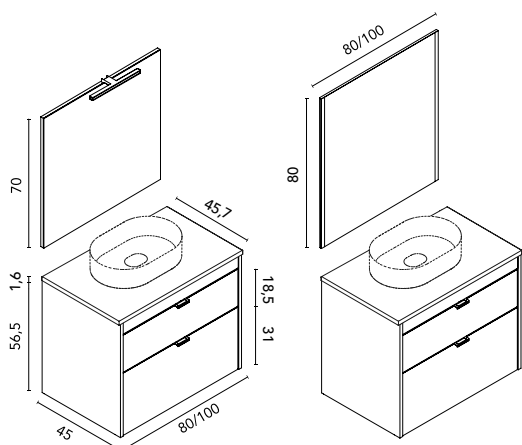

\* **Conj. completo:** Luminaria Lucce 30 + espejo Murano + encimera en el acabado del mueble + mueble Logika.

\*\* **Conj. premium:** Espejo Aine + encimera en el acabado del mueble + mueble Logika.

**Tiradores incluidos. Lavabo no incluido en los conjuntos. Opciones de lavabos en pág. 56.**