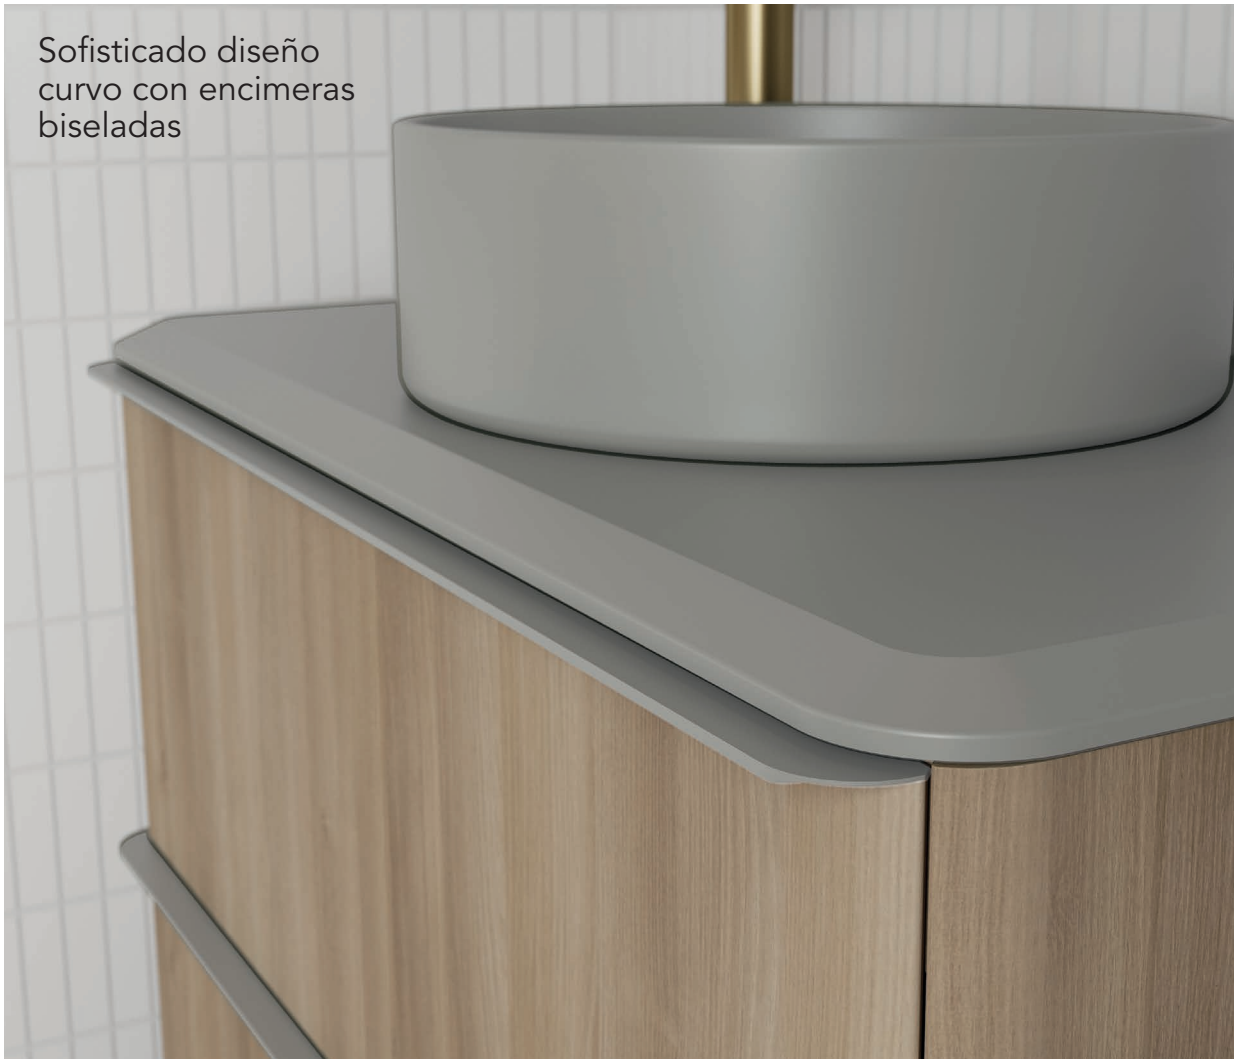

Sofisticado diseño curvo con encimeras biseladas

Acabados Dai