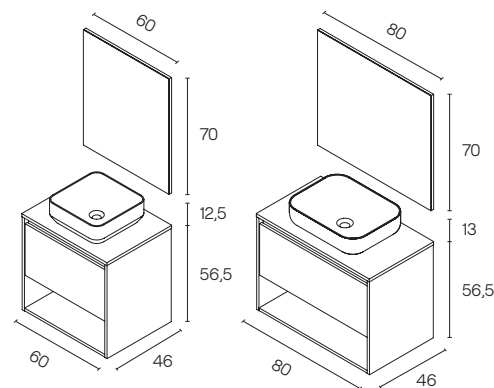

Acabados

Blanco
brillo

Fumé
arenado

Roble
arenado

Lavabo sobre encimera cerámico brillo.
Incluye encimera en el acabado del mueble.

Espejo básico: Kawa.
Ver más espejos en página 50.