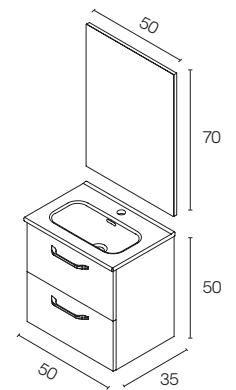

Lavabo cerámico brillo.
Espejo básico.