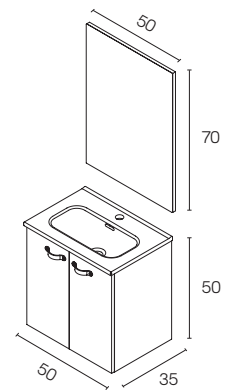

Acabados

Lavabo cerámico brillo.
Espejo básico.