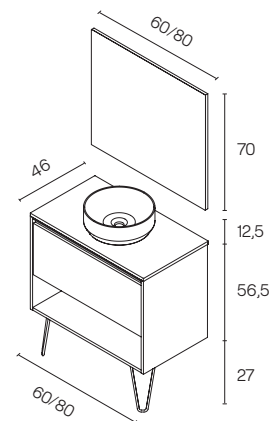

Acabados

Blanco
brillo

Fumé
arenado

Roble
arenado

Lavabo sobre encimera cerámico brillo.
Incluye encimera en el acabado del mueble.
Espejo básico: Kawa.
Ver más espejos en página 50.