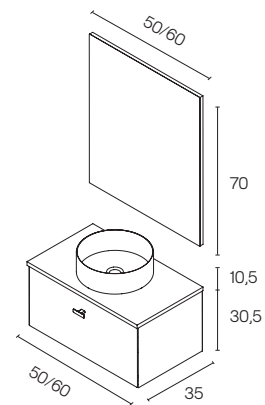

383,47 €

268,43 €

MEI TOP

Mei Top Profundidad 35

								
		Blanco opaco	€	€ OFERTA	Roble blanco	Olmo gris	€	€ OFERTA
Set 50	Mueble + Lavabo	C0075593	352,07	246,45	C0075594	C0075595	383,47	268,43
1C	Mueble + Lavabo + Espejo básico	C0075596	427,27	299,09	C0075597	C0075598	458,68	321,07
Set 60	Mueble + Lavabo	C0075599	373,55	261,49	C0075600	C0075601	405,79	284,05
1C	Mueble + Lavabo + Espejo básico	C0075602	447,93	313,55	C0075603	C0075604	480,17	336,12