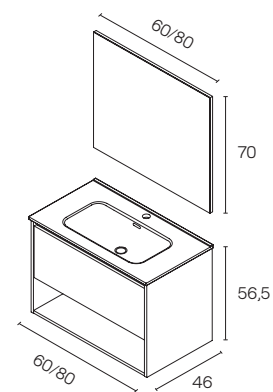

Acabados

Blanco
brillo

Fumé
arenado

Roble
arenado

Lavabo cerámico brillo.
Espejo básico: Kawa.
Ver más espejos en página 50.