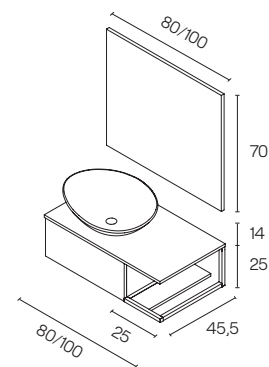

80 1C · Roble essence
Mueble + Lavabo

~~447,93 €~~

313,55€

NAMO

Namo Profundidad 46

			€	€ OFERTA
				
		Roble essence		
Set 80	Mueble + Lavabo	C0075581	447,93	313,55
1C	Mueble + Lavabo + Espejo básico	C0075582	513,22	359,26
Set 100	Mueble + Lavabo	C0075583	501,65	351,16
1C	Mueble + Lavabo + Espejo básico	C0075584	566,12	396,28