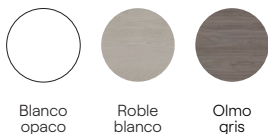

Acabados

Blanco opaco

Roble blanco

Olmo gris

Lavabo sobre encimera cerámico brillo.
Incluye encimera en arena para los acabados madera y blanca para el acabado blanco.
Espejo básico: Kawa. Ver más espejos en página 50.