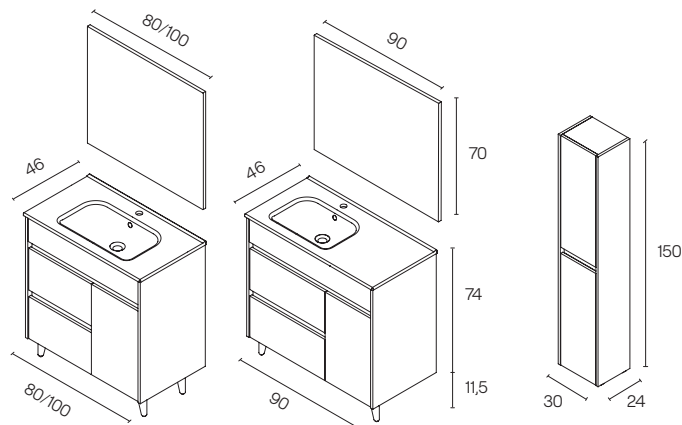

C0075577

90 2C1P · Blanco brillo
Mueble + Lavabo

~~485,12€~~

339,59€

KAORI

Kaori Profundidad 46

			Blanco brillo	€	€ OFERTA
Set 80	Mueble + Lavabo	C0075575		433,06	303,14
2C1P	Mueble + Lavabo + Espejo básico	C0075576		497,52	348,26
Set 90	Mueble + Lavabo	C0075577		485,12	339,59
2C1P	Mueble + Lavabo + Espejo básico	C0075578		550,41	385,29
Set 100	Mueble + Lavabo	C0075579		528,93	370,25
2C1P	Mueble + Lavabo + Espejo básico	C0075580		593,39	415,37
30 2P	Columna	C0075677		234,71	164,30