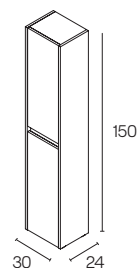

Kaori

		€	€ OFERTA
30 2P	C0075677	~~234,71~~	164,30