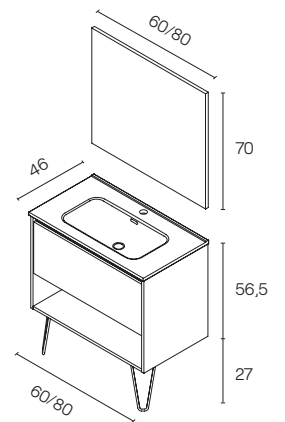

Acabados

Blanco
brillo

Fumé
arenado

Roble
arenado

Lavabo cerámico brillo.
Espejo básico: Kawa.
Ver más espejos en página 50.