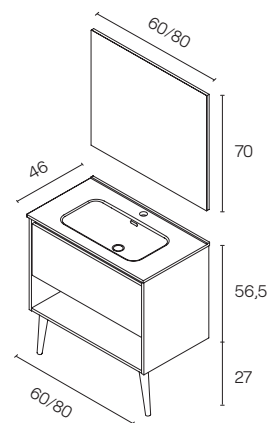

Acabados

Roble arenado

Lavabo cerámico brillo.
Espejo básico: Kawa.
Ver más espejos en página 50.