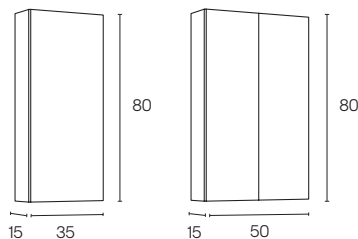

Kansha

							€	€ OFERTA
35 1P	C0073966	C0075663	C0075667	C0075665	C0075666	C0075664	~~195,04~~	136,53
50 2P	C0073971	C0075670	C0075674	C0075672	C0075673	C0075671	~~234,71~~	164,30

Altura: 80cm. Profundidad: 15cm.

Distribución interior: Dos estantes móviles de madera en acabado gris. Suelo en acabado gris.

Para el acabado blanco los estantes y el suelo en acabado blanco.

Interiores de las puertas en el acabado del alto.