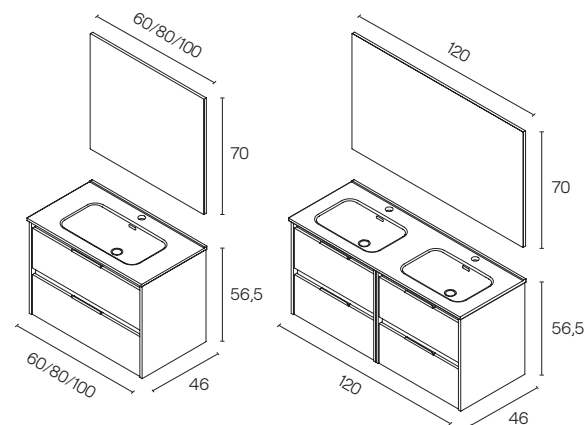

~~483,47€~~

338,43€

SUKI

Suki Profundidad 46

							€	€ OFERTA
Set 60 2C	Mueble + Lavabo	C0073761	C0073760	C0073763	C0073762	C0073764	363,64	254,55
	Mueble + Lavabo + Espejo básico	C0073829	C0073828	C0073831	C0073830	C0073832	433,88	303,72
Set 80 2C	Mueble + Lavabo	C0073766	C0073765	C0073768	C0073767	C0073769	404,96	283,47
	Mueble + Lavabo + Espejo básico	C0074293	C0074292	C0074295	C0074294	C0074296	487,60	341,32
Set 100 2C	Mueble + Lavabo	C0073771	C0073770	C0073773	C0073772	C0073774	483,47	338,43
	Mueble + Lavabo + Espejo básico	C0074298	C0074297	C0074300	C0074299	C0074301	568,60	398,02
Set 120 4C	Mueble + Lavabo	C0073819	C0073818	C0073821	C0073820	C0073822	777,69	544,38
	Mueble + Lavabo + Espejo básico	C0073844	C0073843	C0073846	C0073845	C0073847	883,47	618,43