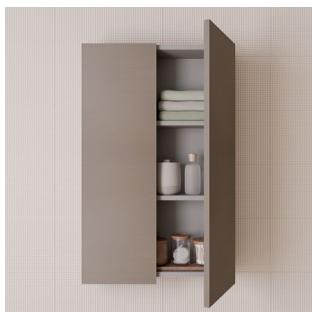

Kansha

							€	€ OFERTA
35 1P	C0073966	C0075663	C0075667	C0075665	C0075666	C0075664	~~195,04~~	136,53
50 2P	C0073971	C0075670	C0075674	C0075672	C0075673	C0075671	~~234,71~~	164,30