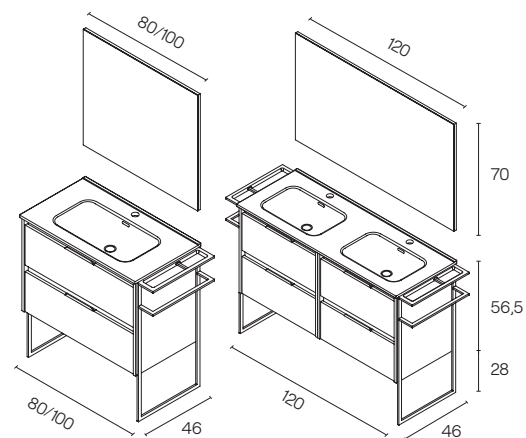

Acabados

Blanco
brillo

Fumé
arenado

Gris
arenado

Lavabo cerámico brillo.
Espejo básico: Kawa.
Ver más espejos en página 50.