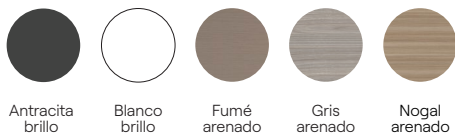

Acabados

Blanco
brillo

Fumé
arenado

Gris
arenado

Lavabo cerámico brillo.
Espejo básico: Kawa.
Ver más espejos en página 50.

S
U
K
I

C0073770

100 2C · Blanco brillo
Mueble + Lavabo

Acabados

Antracita
brillo

Blanco
brillo

Fumé
arenado

Gris
arenado

Nogal
arenado

Lavabo cerámico brillo.
Espejo básico: Kawa.
Ver más espejos en página 50.

S
U
K
I