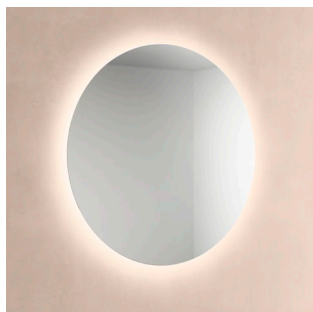

Nozomi

	REF.	€	€ OFERTA
Ø 75	C0073939	~~391,74~~	274,21
Ø 90	C0073940	~~477,69~~	334,38

Luz neutra LED integrada en el espejo.
Perfil metálico circular con acabado cromado.
Luna pulida. Temperatura: 4000k.
Profundidad: 2,5cm.