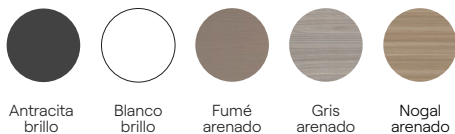

Acabados

Antracita
brillo

Blanco
brillo

Fumé
arenado

Gris
arenado

Nogal
arenado

Lavabo cerámico brillo.
Espejo básico: Kawa.
Ver más espejos en página 50.

S
U
K
I

Acabados

Antracita
brillo

Blanco
brillo

Fumé
arenado

Gris
arenado

Nogal
arenado

Lavabo cerámico brillo.
Espejo básico: Kawa.
Ver más espejos en página 50.

K
A
O
R
I