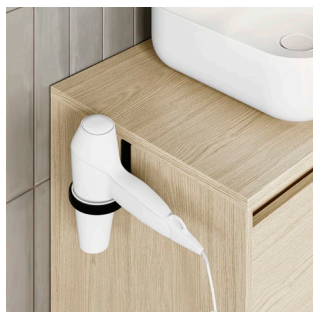

Kaori

		€	€ OFERTA
30 2P	C0075677	234,71	164,30

ACCESORIOS KOKORO

Soporte plancha

				€	€ OFERTA
Ø60	Blanco mate C0075686	Negro mate C0075687	Cromo C0075688	100,83	70,58

Accesorio sin taladro, no necesita elementos de fijación.
Material: latón.
Soporta hasta 5kg de peso.