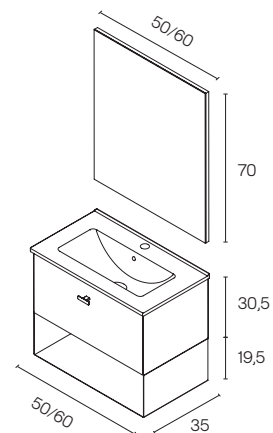

Acabados

Blanco opaco

Roble blanco

Olmo gris

Lavabo cerámico brillo.
Espejo básico: Kawa.
Ver más espejos en página 50.