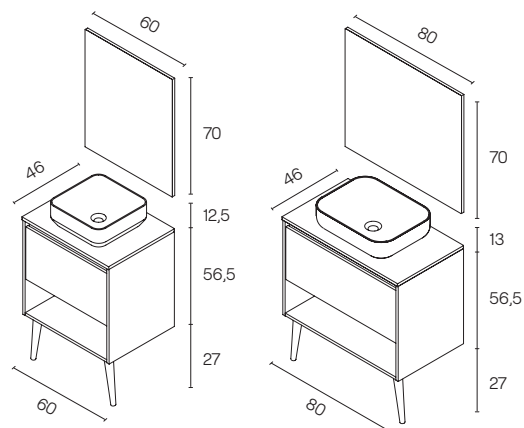

Acabados

Roble arenado

Lavabo sobre encimera cerámico brillo.
Incluye encimera en acabado Blanco.
Espejo básico: Kawa.
Ver más espejos en página 50.