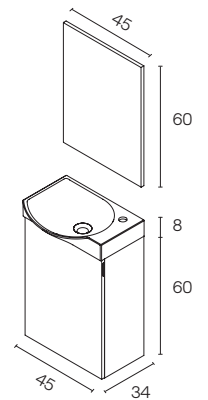

Acabados

Lavabo cerámico brillo.
Espejo básico.