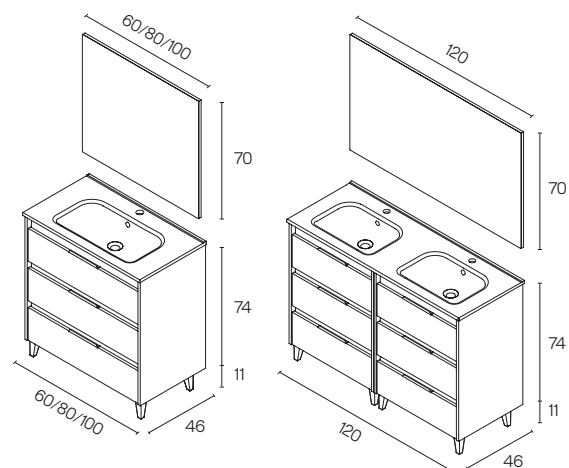

C0073827

120 6C · Nogal arenado
Mueble + Lavabo

~~978,51€~~

684,96€

SUKI

Suki Profundidad 46

							€	€ OFERTA
Set 60 3C	Mueble + Lavabo	C0073776	C0073775	C0073778	C0073777	C0073779	443,80	310,66
	Mueble + Lavabo + Espejo básico	C0074308	C0074307	C0074310	C0074309	C0074311	544,63	381,24
Set 80 3C	Mueble + Lavabo	C0073781	C0073780	C0073783	C0073782	C0073784	487,60	341,32
	Mueble + Lavabo + Espejo básico	C0074313	C0074312	C0074315	C0074314	C0074316	596,69	417,69
Set 100 3C	Mueble + Lavabo	C0073786	C0073785	C0073788	C0073787	C0073789	558,68	391,07
	Mueble + Lavabo + Espejo básico	C0074318	C0074317	C0074320	C0074319	C0074321	682,64	477,85
Set 120 6C	Mueble + Lavabo	C0073824	C0073823	C0073826	C0073825	C0073827	978,51	684,96
	Mueble + Lavabo + Espejo básico	C0074323	C0074322	C0074325	C0074324	C0074326	1108,26	775,79