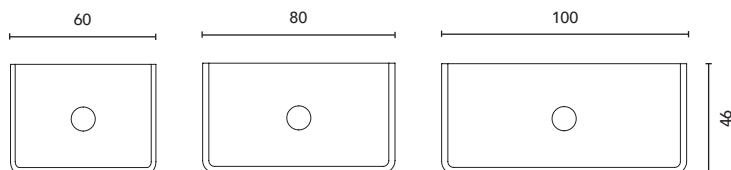

Plans

Encimeras

DAI	Profondeur 46 Profundidad 46					€
DAI				ARENA	BLANCO	
60				129220	129219	78
80				127526	127525	88
100				127528	127527	101

Plan PVC Sable Mat. Plan laquée Blanc Brillant. Épaisseur 1,9 cm

Encimera PVC Arena Mate. Encimera lacada Blanco Brillo. Espesor 1,9 cm