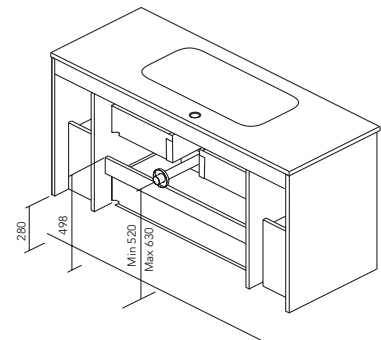

1 Porte - 2 Tiroirs - 1 Porte Vide sanitaire 7cm.
1 Puerta - 2 Cajones - 1 Puerta Fondo tubería 7cm.