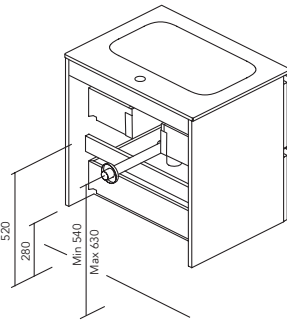

VIDA COMPACT

2 Tiroirs Vide sanitaire 7cm.
2 Cajones Fondo tubería 7cm.