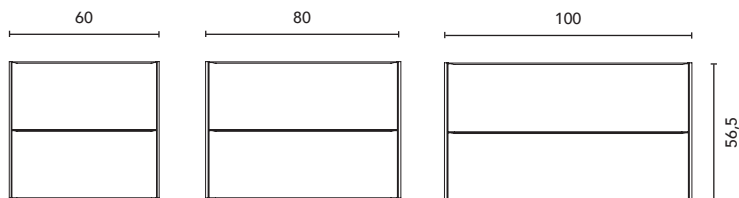

Meubles et auxiliaires

Muebles y auxiliares

DAI	Profondeur 45 Profundidad 45							€
				RO5	FR2	MA15M	BL18B	
60	2 T. 2 C.			129029	129028	129030	129027	360
80	2 T. 2 C.			127107	127108	127106	127105	380
100	2 T. 2 C.			127111	127112	127110	127109	415

POIGNÉES
TIRADORES SUELTOS

		BLANCO	ARENA	NEGRO	€
60	2 Unités 2 Unidades	129612	129613	129614	35
80	2 Unités 2 Unidades	129615	129616	129617	40
100	2 Unités 2 Unidades	129618	129619	129620	45