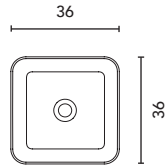

Fiche technique · Ficha técnica

Vasques à poser
Lavabos sobre encimera

Vasques céramique
Lavabos cerámicos