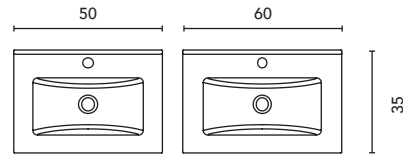

Fiche technique · Ficha técnica

Plans vasques

Lavabos integrados

Plans vasques céramique

Lavabos integrados cerámicos

LITTLE	Profondeur 35 Profundidad 35			BLANCO	
					€
50				126994	121
60				126995	129

Finition Blanc brillant
Profondeur du bac: 13,5 cm.
Épaisseur: 2,1 cm.

Acabado Blanco brillo
Profundidad del seno: 13,5 cm.
Espesor: 2,1 cm.