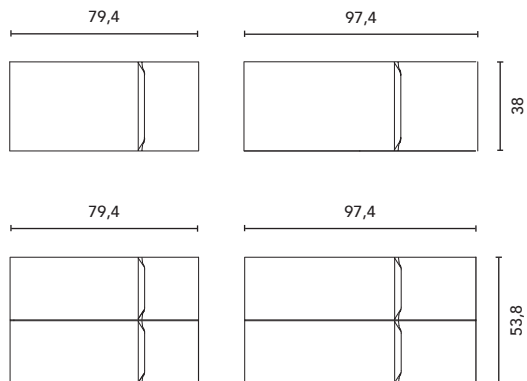

Meubles et auxiliaires

Muebles y auxiliares

WAVE	Profondeur 48/52 Profundidad 48/52				€
80	1 T. 1 C.			BL19 RO6 MA15M BL20M	367
100	1 T. 1 C.				410
80	2 T. 2 C.				487
100	2 T. 2 C.				551

Boîtes de rangement pour tiroirs. Pour les meubles de 1T, une boîte d'organisation. Pour les meubles de 2T, deux boîtes de rangement pour le tiroir inférieur.

Cajitas organizadoras para el interior de los cajones. Para los muebles de 1C, una cajita organizadora. Para los muebles de 2C, dos cajitas organizadoras en el cajón inferior.