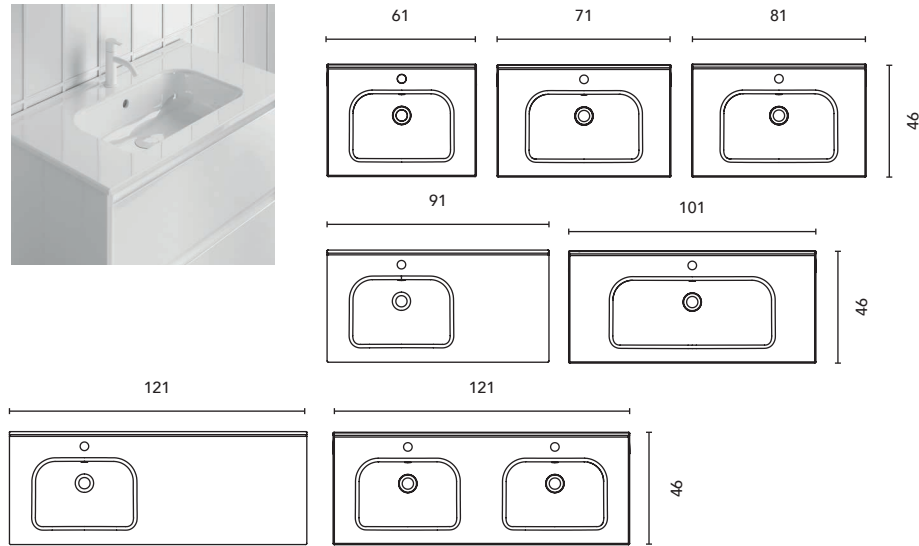

Acabado Blanco brillo.
Profundidad del seno: 12 cm.
Espesor: 1,8 cm.

Fiche technique · Ficha técnica

Plans vasques

Lavabos integrados

Plans vasques céramique

Lavabos integrados cerámicos

SLIM	Profondeur 46 Profundidad 46	 	BLANCO	€
60			123341	126
70			123342	146
80			123343	149
90	Vasque excentrée Seno desplazado		125315	235
100			123344	204
120	Vasque excentrée Seno desplazado		125316	328
120	2 Vasques 2 Senos		123345	378