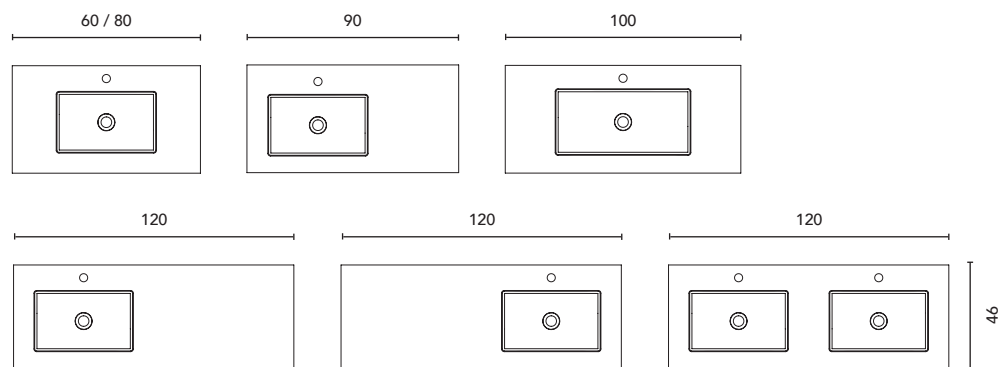

Plans vasques

Lavabos integrados

SKY	Profondeur 46 Profundidad 46			BLANCO	€
60				126267	257
80				126268	308
90	Vasque gauche Seno izquierda			128330	350
100				126269	386
120	Vasque gauche Seno izquierda			126270	463
120	Vasque droite Seno derecha			126271	463
120	2 Vasques 2 Senos			126272	540

Finition mat
Profondeur du bac: 12 cm.
Épaisseur: 1,2 cm.
Acabado mate
Profundidad del seno: 12 cm.
Espesor: 1,2 cm.

SLIM	Profondeur 46 Profundidad 46			BLANCO	€
60				123341	126
70				123342	146
80				123343	149
90	Vasque gauche Seno izquierda			125315	235
100				123344	204
120	Vasque gauche Seno izquierda			125316	328
120	2 Vasques 2 Senos			123345	378