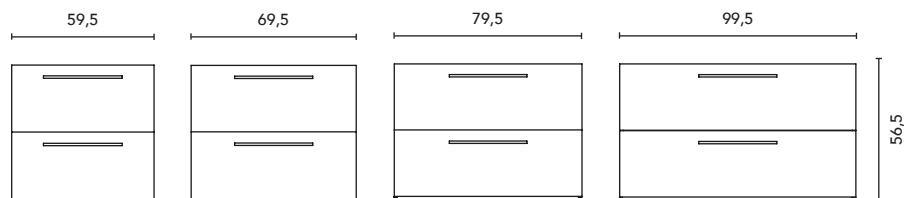

Meubles et auxiliaires

Muebles y auxiliares

NISY	Profondeur 45 Profundidad 45		NO14	BL1B	GR35B	AZ6B	GR16B	€
60	2 T. 2 C.		127287	127283	127285	127286	127284	246
70	2 T. 2 C.		127292	127288	127290	127291	127289	270
80	2 T. 2 C.		127297	127293	127295	127296	127294	292
100	2 T. 2 C.		127302	127298	127300	127301	127299	323

Les dimensions de 120 sont formées à partir des modules en 60

Las medidas de 120 se crean a partir de los módulos de 60

COLONNE COLUMNNA	Profondeur 24 Profundidad 24		NO14	BL1B	GR35B	AZ6B	GR16B	€
30	2 P. Rév. 2 P. Rev.		127303	127304	127306	127307	127305	188

Distribution intérieure: 2 étagères amovibles en bois et 1 étagère fixe en bois

Distribución interior: 2 estantes móviles de madera y 1 estante fijo de madera