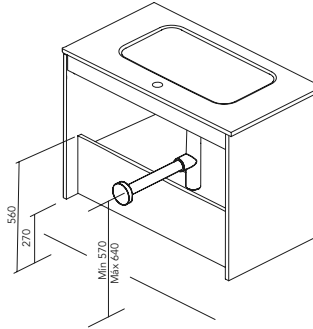

2 Portes
2 Puertas

Vide sanitaire 7cm.
Fondo Tubería 7cm.