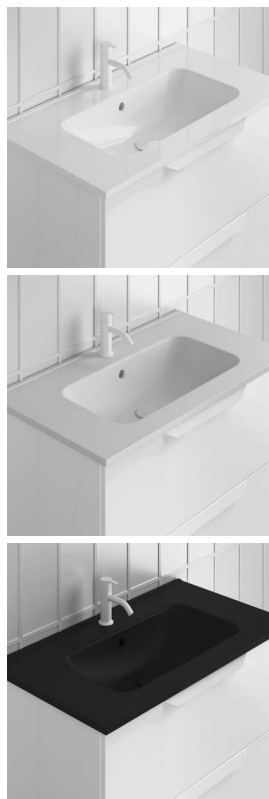

Fiche technique · Ficha técnica

Plans vasques

Lavabos integrados

Plans vasques céramique

Lavabos integrados céramicos

ENZO	Profondeur 46 Profundidad 46		NEW		€		
			BLANCO	BLANCO MATE	NEGRO MATE	€	
60			126222	126	129258	129264	167
70			126223	146	-	-	-
80			126224	149	129259	129265	227
100	Vasque gauche Seno izquierda		126984	230	129261	129267	273
100	Vasque droite Seno derecha		126985	230	129262	129268	273
100	Vasque centrée Seno centrado		126225	204	129260	129266	273
120	Vasque centrée Seno centrado		126226	334	-	-	-
120	2 Vasques 2 Senos		126227	378	129263	129269	527
140	2 Vasques 2 Senos		126228	654	-	-	-

Finition blanc brillance et finition blanc et noir mat
Profondeur du bac: 12 cm.
Épaisseur: 2,1 cm.

Acabado blanco brillo y acabado blanco y negro mate
Profundidad del seno: 12 cm.
Espesor: 2,1 cm.