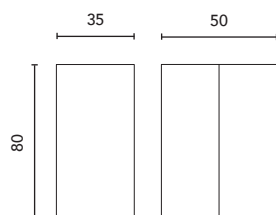

HAUTS STYLE ALTOS STYLE	Profondeur 15 Profundidad 15						€
35	1 P. Rév. 1 P. Rev.		RO5	FR2	MA15M	BL18B	157
			127182	127181	126726	127180	
50	2 P. 2 P.		127190	127189	126728	127188	184

Distribution intérieure: 2 étagères en verre
Distribución interior: 2 estantes de cristal