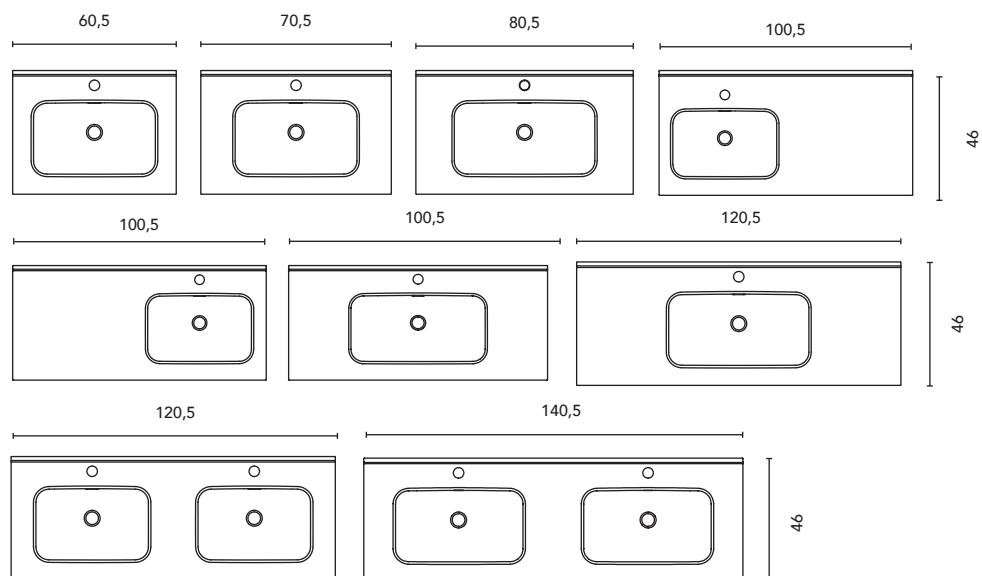

Fiche technique · Ficha técnica

Plans vasques

Lavabos integrados

Plans vasques céramique

Lavabos integrados céramicos

ENZO	Profondeur 46 Profundidad 46		NEW		€		
			BLANCO	BLANCO MATE	NEGRO MATE	€	
60			126222	126	129258	129264	167
70			126223	146	-	-	-
80			126224	149	129259	129265	227
100	Vasque gauche Seno izquierda		126984	230	129261	129267	273
100	Vasque droite Seno derecha		126985	230	129262	129268	273
100	Vasque centrée Seno centrado		126225	204	129260	129266	273
120	Vasque centrée Seno centrado		126226	334	-	-	-
120	2 Vasques 2 Senos		126227	378	129263	129269	527
140	2 Vasques 2 Senos		126228	654	-	-	-

Finition blanc brillance et finition blanc et noir mat
Profondeur du bac: 12 cm.
Épaisseur: 2,1 cm.

Acabado blanco brillo y acabado blanco y negro mate
Profundidad del seno: 12 cm.
Espesor: 2,1 cm.