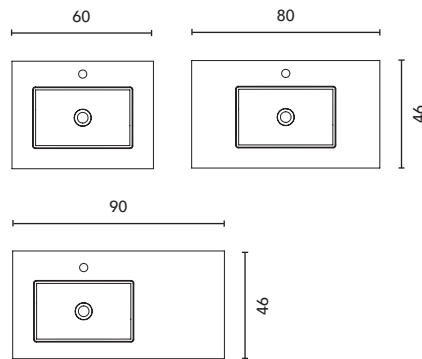

SKY		Profondeur 46	Profundidad 46			BLANCO	€
60						126267	257
80						126268	308
90	Vasque gauche Seno izquierda					128330	350
100	Vasque centrée Seno centrado					126269	386
100	Vasque gauche Seno izquierda					126753	386
100	Vasque droite Seno derecha					126754	386
120	Vasque centrée Seno centrado					127229	463
120	Vasque gauche Seno izquierda					126270	463
120	Vasque droite Seno derecha					126271	463
120	2 Vasques 2 Senos					126272	540

Finition mat
Profondeur du bac: 12 cm.
Épaisseur: 1,2 cm.

Acabado mate
Profundidad del seno: 12 cm.
Espesor: 1,2 cm.