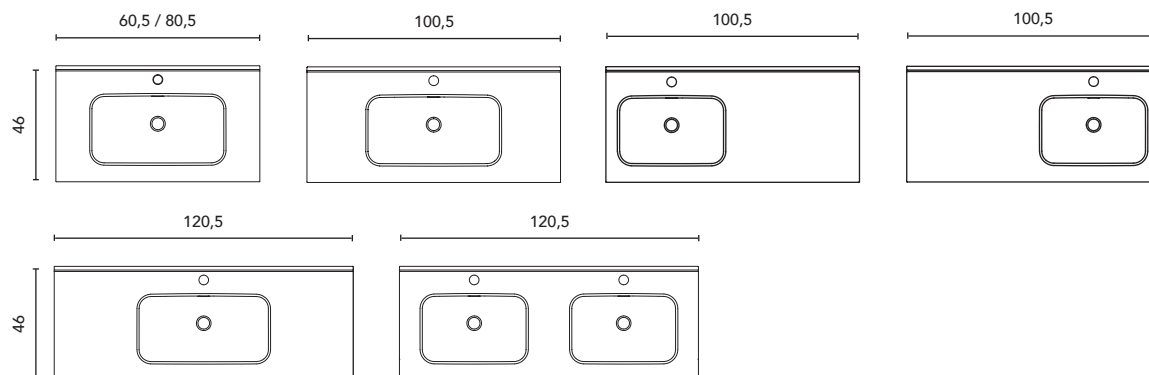

Plans vasques

Lavabos integrados

New

ENZO	Profondeur 46 Profundidad 46					
		BLANCO	€	BLANCO MATE	NEGRO MATE	€
60		126222	126	129258	129264	167
80		126224	149	129259	129265	227
100	Vasque gauche Seno izquierda	126984	230	129261	129267	273
100	Vasque droite Seno derecha	126985	230	129262	129268	273
100	Vasque centrée Seno centrado	126225	204	129260	129266	273
120	Vasque centrée Seno centrado	126226	334			
120	2 Vasques 2 Senos	126227	378	129263	129269	527

Finition blanc brillance et finition blanc et noir mat
Profondeur du bac: 12 cm.
Épaisseur: 2,1 cm.

Acabado blanco brillo y acabado blanco y negro mate
Profundidad del seno: 12 cm.
Espesor: 2,1 cm.

Option Alfa avec vasque à poser
Opción Alfa con lavabo sobre encimera

Voir page 261 pour plans.
Ver página 261 para encimeras.

Voir page 254 pour vasques à poser.
Ver página 254 para los lavabos sobre encimera.