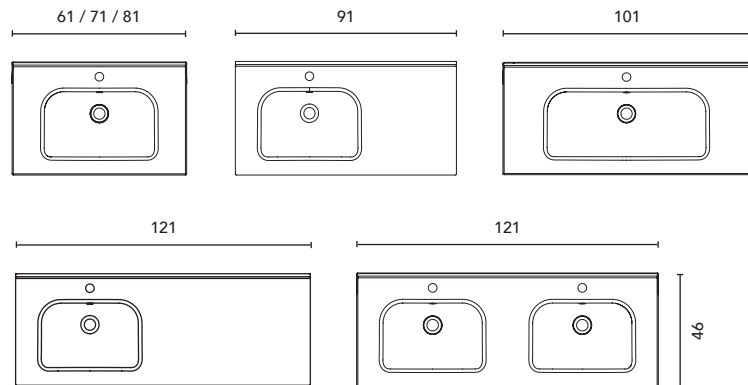

Finition Blanc brillant
Profondeur du bac: 12,5cm.
Épaisseur: 2 cm.
Acabado Blanco brillo
Profundidad del seno: 12,5 cm.
Espesor: 2 cm.