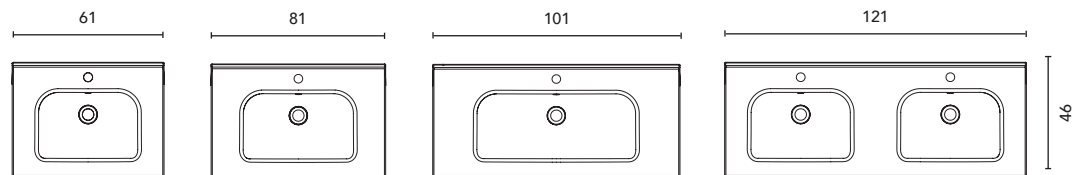

SLIM		Profondeur 46 Profundidad 46				
					BLANCO	€
60					123341	126
80					123343	149
100					123344	204
120	2 Vasques 2 Senos				123345	378

Finition Blanc brillant
Profondeur du bac: 12,5 cm.
Épaisseur: 2 cm.
Acabado blanco brillo
Profundidad del seno: 12,5 cm.
Espesor: 2 cm.