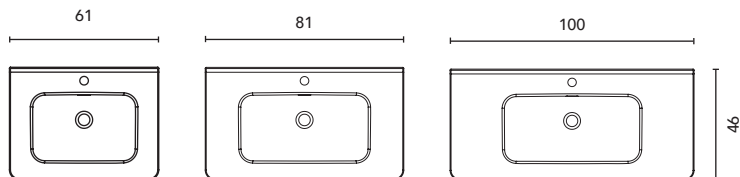

Plan vasque

Lavabos integrados

BEAUTY Profondeur 46
Profundidad 46

	BLANCO	€
60	123497	147
80	123498	175
100	124782	234

Finition Blanc brillant. Profondeur du bac: 12 cm.
Épaisseur: 1,8 cm.
Acabado Blanco brillo. Profundidad del seno: 12 cm.
Espesor: 1,8 cm.

Vasques à poser

Lavabo sobre encimera

New

OVAL

	BLANCO	€
45x30	127553	269

Finition mat. Profondeur du bac: 12 cm.
Comprend un cache bonde sérigraphié dans la même finition que la vasque
Acabado mate. Profundidad del seno: 12 cm. Incluye embellecedor serigrafiado en el mismo tono que el lavabo

SUN

	COTTON	NEGRO	ARENA	PIOMBO	GRIS	€
Ø36	128821	128409	126288	129905	129955	269

Finition mat
Profondeur du bac: 12 cm.
Acabado mate
Profundidad del seno: 12 cm.

NYSA

	BLANCO	€
Ø35	125816	118

Finition Blanc brillant
Profondeur du bac: 12,5 cm.
Acabado Blanco brillo
Profundidad del seno: 12,5 cm.

BLOCK

	COTTON	NEGRO	ARENA	PIOMBO	GRIS	€
45,5x33	128822	128410	126289	129906	129956	269

Finition mat
Profondeur du bac: 13,5 cm.
Acabado mate
Profundidad del seno: 13,5 cm.