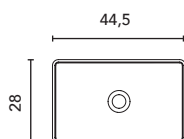

TAOS

BLANCO

€

44,5x28

126290

214

Finition mat
Profondeur du bac: 12 cm.

Acabado Mate
Profundidad del seno: 12 cm.