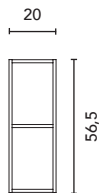

MODULE OUVERT MÓDULO ABIERTO		Profondeur 45 Profundidad 45					
		ARENA	NEGRO	€	BLANCO	€	
20	2 Étagère 2 Huecos	126415	126414	189	126413	261	

Finition laqué mat
Acabado lacado mate