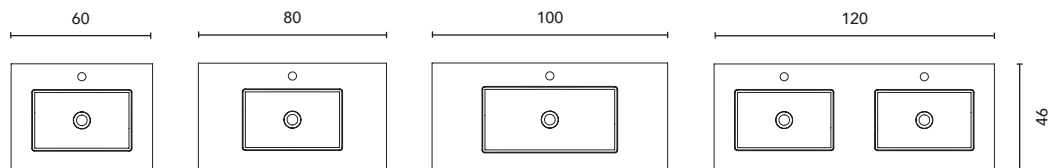

Plans vasques

Lavabos integrados

SKY		Profondeur 46 Profundidad 46			BLANCO	€
60					126267	257
80					126268	308
100					126269	386
120	2 Vasques 2 Senos				126272	540

Finition mat
Profondeur du bac: 12 cm.
Épaisseur: 1,2 cm.

Acabado mate
Profundidad del seno: 12 cm.
Espesor: 1,2 cm.