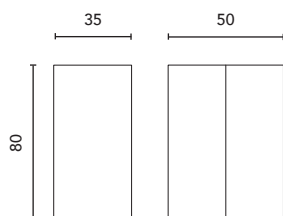

HAUTS STYLE ALTOS STYLE	Profondeur 15 Profundidad 15			RO8	OL1	MA15M	BL20M	€
35	1 P. Rév. 1 P. Rev.			128198	128199	126726	126725	157
50	2 P. 2 P.			128204	128205	126728	126727	184

Distribution intérieure : 2 étagères en verre
Distribución interior: 2 estantes de cristal

Plus de mesures disponibles
Más medidas disponibles

Pour plus d'options de mesures consultez
notre Catalogue Modulaire 2023.

Para más opciones de medidas consultar
nuestro Catálogo Modular 2023.

Voir page 264 pour l'option jeu de pieds des meubles suspendus. Voir page 246 pour les miroirs, armoires de toilette et luminaires.
Les dimensions des produits décrits ci-dessus sont indiquées en cm. Voir page 254 pour consulter le tableau de compatibilité des vasques par collection.

Ver página 264 para consultar más opciones patas. Ver página 246 para consultar espejos, camerinos y luminarias.
Las medidas de estos productos están indicadas en cm. Ver página 254 para consultar la tabla de lavabos para cada colección.