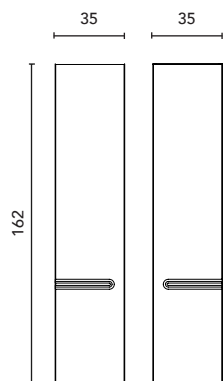

Plan sans perçage
Épaisseur: 1,2 cm.

Encimeras sin mecanizar
Espesor: 1,2 cm.

Meubles et auxiliaires

Muebles y auxiliares

COLONNE COLUMNA	Profondeur 24 Profundidad 24							€
			BL1B	BL22M	NG3M	AZ7M	VD18M	
35	1 P. Droite 1 P. Derecha		128994	128995	128996	128998	128999	329
35	1 P. Gauche 1 P. Izquierda		129002	129003	129004	129006	129007	329