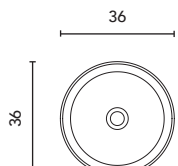

SUN

	COTTON	NEGRO	ARENA	PIOMBO	GRIS	€
Ø36	128821	128409	126288	129905	129955	269

Finition mat
Profondeur du bac: 12 cm.
Acabado mate
Profundidad del seno: 12 cm.