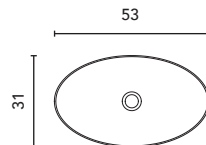

BLANCO	€
53x31	126724	214

Finition mat
Profondeur du bac: 11,5 cm.
Acabado Mate
Profundidad del seno: 11,5 cm.

Voir page 264 pour l'option jeu de pieds des meubles suspendus. Voir page 246 pour les miroirs, armoires de toilette et luminaires.
Les dimensions des produits décrits ci-dessus sont indiquées en cm. Voir page 254 pour consulter le tableau de compatibilité des vasques par collection.
Ver página 264 para consultar más opciones patas. Ver página 246 para consultar espejos, camerinos y luminarias.
Las medidas de estos productos están indicadas en cm. Ver página 254 para consultar la tabla de lavabos para cada colección.