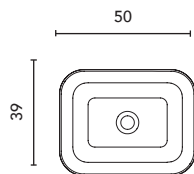

SUN

	COTTON	NEGRO	ARENA	PIOMBO	GRIS	€
Ø36	128821	128409	126288	129905	129955	269

Finition mat
Profondeur du bac: 12 cm.
Acabado mate
Profundidad del seno: 12 cm.

NYSA

	BLANCO	€
Ø35	125816	118

Finition Blanc brillant
Profondeur du bac: 12,5 cm.
Acabado Blanco brillo
Profundidad del seno: 12,5 cm.

BLOCK

	COTTON	NEGRO	ARENA	PIOMBO	GRIS	€
45,5x33	128822	128410	126289	129906	129956	269

Finition mat
Profondeur du bac: 13,5 cm.
Acabado mate
Profundidad del seno: 13,5 cm.

Vasques à poser

Lavabo sobre encimera