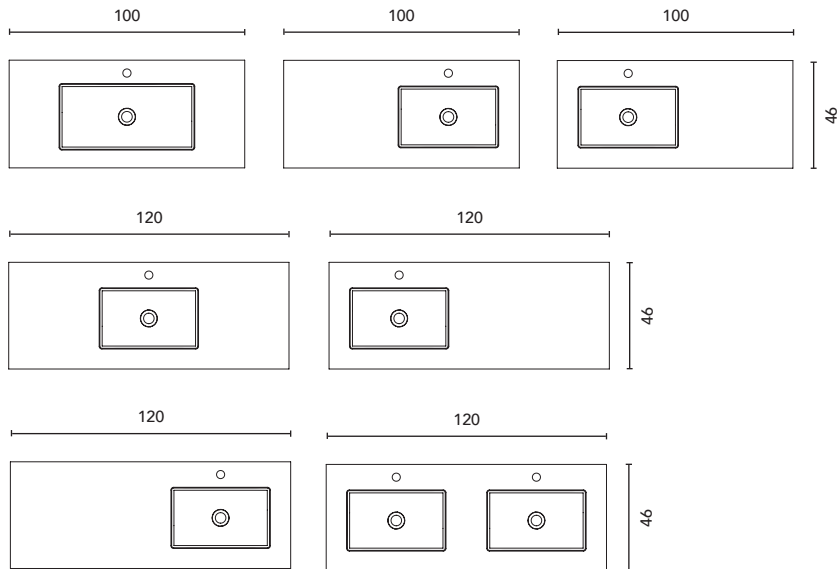

Les dimensions des produits décrits ci-dessus sont indiquées en cm.
Las dimensiones de los productos descritos anteriormente se indican en cm.