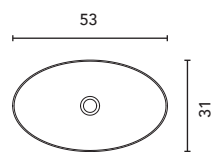

VOLTA

Profondeur 31
Profundidad 31

BLANCO

€

53

126724

214

Finition mat
Profondeur du bac: 11,5 cm.
Acabado Mate
Profundidad del seno: 11,5 cm.

Les dimensions des produits décrits ci-dessus sont indiquées en cm.
Las dimensiones de los productos descritos anteriormente se indican en cm.