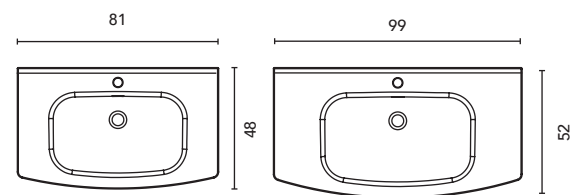

TREND	Profondeur 48-52 Profundidad 48-52		BLANCO	€
80			123067	202
100			123068	256

Finition Blanc brillant. Plan vasque courbé
Profondeur du bac: 15 cm. Épaisseur: 2 cm.

Acabado Blanco brillo. Lavabo curvo
Profundidad del seno: 15 cm. Espesor: 2 cm.

Les dimensions des produits décrits ci-dessus sont indiquées en cm.
Las dimensiones de los productos descritos anteriormente se indican en cm.