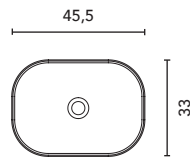

Fiche technique · Ficha técnica

Vasques à poser

Lavabos sobre encimera

Vasques Solid Surface

Lavabos Solid Surface

OVAL

Profondeur 33
Profundidad 33

NEW

BLANCO

€

45x30

127553

269

Finition mat. Profondeur du bac: 12 cm.
Comprend un cache bonde sérigraphié dans la même
finition que la vasque.

Acabado mate. Profundidad del seno: 12 cm. Incluye
embellecedor serigrafiado en el mismo tono que el
lavabo.