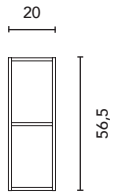

VIDA COMPACT		Profondeur 46 Profundidad 46												€
		GR21	NO14	RO12	BL1B	BL22M	AZ6M	GR16B	NG3M					
60	2 T. 2 C.	126641	126642	129278	126639	127648	127647	126640	127646					300
80	2 T. 2 C.	126645	126646	129279	126643	127652	127651	126644	127650					326
100	2 T. 2 C.	126649	126650	129280	126647	127656	127655	126648	127654					352

Meuble sans poignée comprise. Il est nécessaire de le personnaliser en choisissant une poignée pour chaque tiroir.
Les dimensions de 120 sont formées à partir des modules en 60 2T.
Mueble sin tirador. Es necesario personalizar a parte el tirador para cada cajón.
Las medidas de 120 se crean a partir de los módulos de 60 2C.