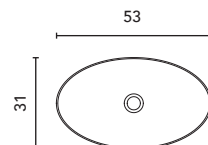

BLANCO	€
53x31	126724	214

Finition mat
Profondeur du bac: 11,5 cm.
Acabado Mate
Profundidad del seno: 11,5 cm.

Voir page 264 pour l'option jeu de pieds des meubles suspendus. Voir page 246 pour les miroirs, armoires de toilette et luminaires.
Les dimensions des produits décrits ci-dessus sont indiquées en cm. Voir page 254 pour consulter le tableau de compatibilité des vasques par collection.
Ver página 264 para consultar más opciones patas. Ver página 246 para consultar espejos, camerinos y luminarias.
Las medidas de estos productos están indicadas en cm. Ver página 254 para consultar la tabla de lavabos para cada colección.