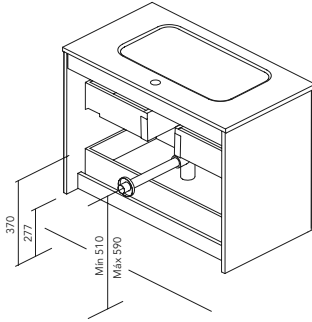

Caractéristiques techniques · Características técnicas

Installation du siphon

Instalación sifón

SANSA

2 Tiroirs
2 Cajones

Vide sanitaire 7cm.
Fondo Tubería 7cm.