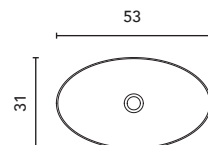

TAOS

BLANCO

€

44,5x28

126290

214

Finition mat
Profondeur du bac: 12 cm.

Acabado Mate
Profundidad del seno: 12 cm.