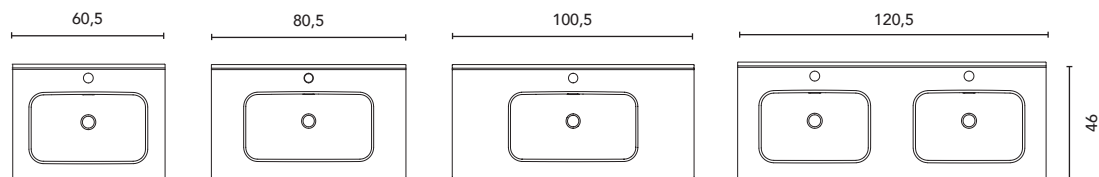

Plans vasques

Lavabos integrados

New

ENZO	Profondeur 46 Profundidad 46	New		€	
		BLANCO	BLANCO MATE		NEGRO MATE
60		126222	129258	129264	167
80		126224	129259	129265	227
100		126225	129260	129266	273
120	2 Vasques 2 Senos	126227	129263	129269	527

Finition blanc brillance et finition blanc et noir mat
Profondeur du bac: 12 cm.
Épaisseur: 2,1 cm.

Acabado blanco brillo y acabado blanco y negro mate
Profundidad del seno: 12 cm.
Espesor: 2,1cm.

Option Nisy avec vasque à poser Opción Nisy con lavabo sobre encimera

Voir page 261 pour plans.
Ver página 261 para encimeras.

Voir page 254 pour vasques à poser.
Ver página 254 para los lavabos sobre encimera.