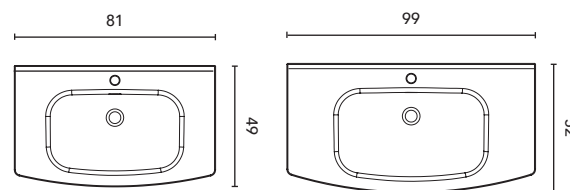

Plans vasques

Lavabos integrados

GLOOB Profondeur 49/51
Profundidad 49/51

	BLANCO	€
80	126340	322
100	126341	386

Finition mat. Plan vasque courbé.
Profondeur du bac: 11 cm.
Épaisseur: 1,5 cm.

Acabado mate. Lavabo curvado.
Profundidad del seno: 11 cm.
Espesor: 1,5 cm.