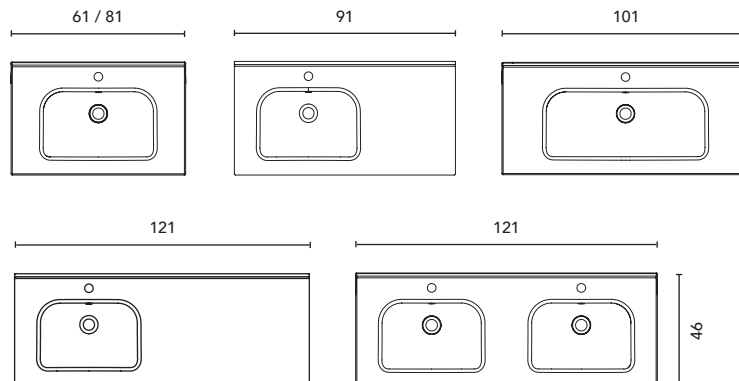

Finition Blanc brillant
Profondeur du bac: 12,5cm.
Épaisseur: 2 cm.
Acabado Blanco brillo
Profundidad del seno: 12,5 cm.
Espesor: 2 cm.