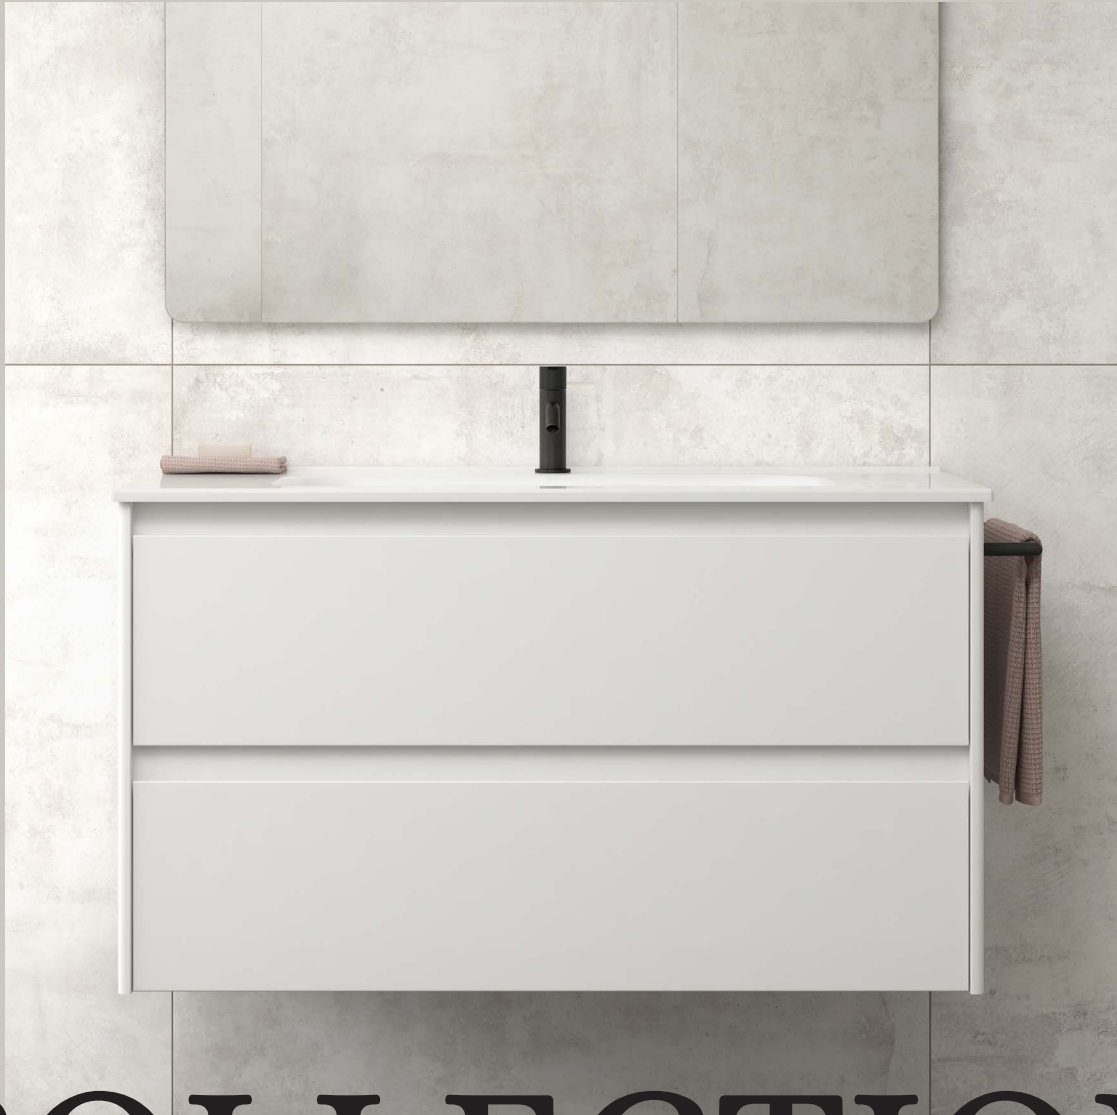

Organizador en el cajón superior.

Guías de extracción total Hettich.

Posibilidad de seno desplazado a la izquierda o a la derecha con la nueva composición de 100cm que combina puertas y cajones.

Royo®

COMPACT
ALFA