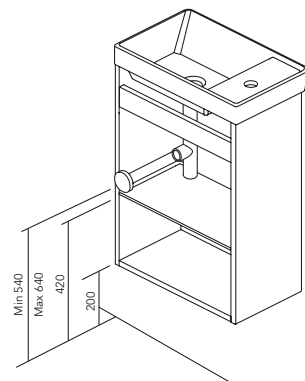

ENJOY

1 Porte
1 Puerta