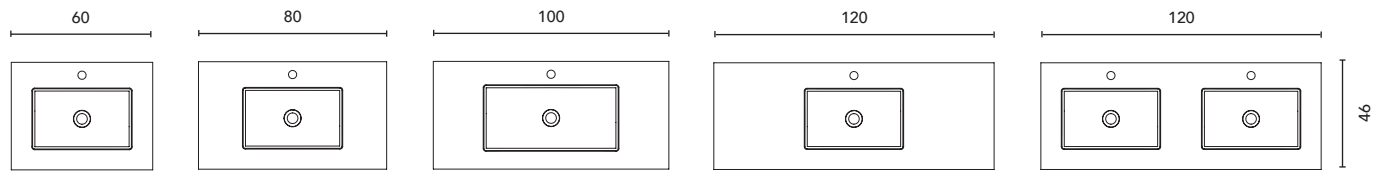

Plans vasques

Lavabos integrados

SKY		Profondeur 46 Profundidad 46				
					BLANCO	€
60					126267	257
80					126268	308
100					126269	386
120	Vasque centrée Seno centrado				127229	463
120	2 Vasques 2 Senos				126272	540

Finition mat
Profondeur du bac: 12 cm.
Épaisseur: 1,2 cm.
Acabado mate
Profundidad del seno: 12 cm.
Espesor: 1,2 cm.