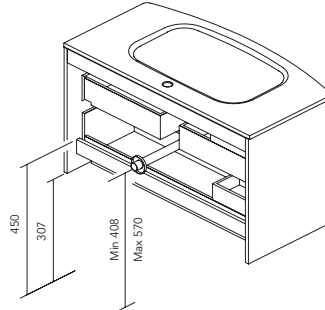

2 Tiroirs Vide sanitaire 7cm.
2 Cajones Fondo tubería 7cm.