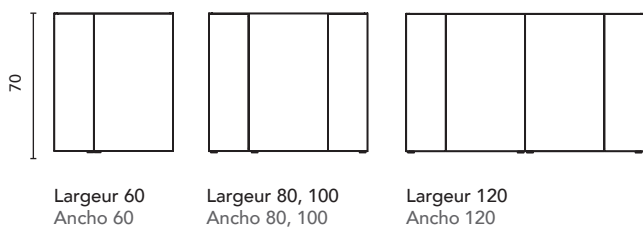

APOLO	Profondeur 15,4 Profundidad 15,4	BLANCO		ANTRACITA	
		€	€	€	€
60		123033	377	123036	396
80		123037	452	123040	473
100		124595	487	124597	509
120		123041	524	123044	550

Distribution intérieure. 2 étagères en verre
Distribución interior: 2 estantes de cristal

Armoire de toilette avec portes effet triptyque et poignée en métal chromé brillant. Profil avec finition laqué brillant en blanc et anthracite.

Camero con disposición de puertas efecto tríptico y tirador metálico cromado brillo. Perfil con acabado lacado brillo en blanco y antracita.

Eclairage LED intégré. Comprend une combibox (prise + interrupteur).

Luz LED integrada. Incluye caja combibox (enchufe + interruptor).