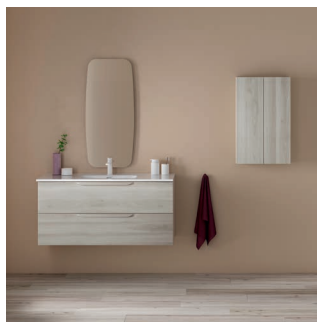

Meuble 2 tiroirs. Plan vasque Enzo. Miroir Halo 100 cm. Meuble haut Style 2 portes.

ES • Urban Collection. 100 cm.

Mueble 2 cajones. Lavabo integrado Enzo. Espejo Halo 100 cm. Alto Style 2 puertas.

Gris Nature
Gris Nature