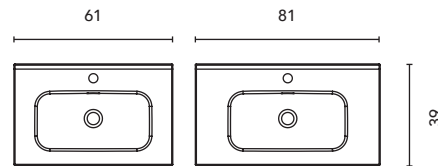

SPIRIT	Profondeur 39 Profundidad 39			BLANCO	
					€
60				124873	138
80				124875	177

Finition Blanc brillant.
Profondeur du bac: 12 cm.
Épaisseur : 1,8 cm.

Acabado Blanco brillo.
Profundidad del seno: 12 cm.
Espesor: 1,8 cm.