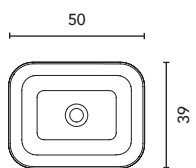

NOMIA	Profondeur 39 Profundidad 39			
			BLANCO	€
50 x 39			125818	118

Finition Blanc brillant
Profondeur du bac: 13 cm.
Acabado Blanco brillo
Profundidad del seno: 13 cm.