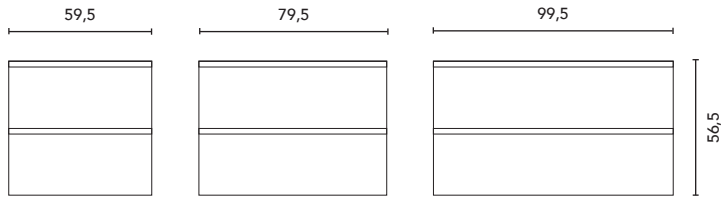

Meubles et auxiliaires

Muebles y auxiliares