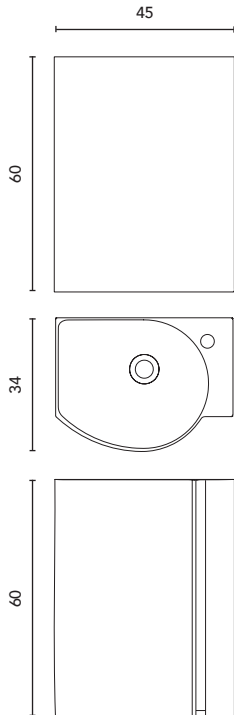

Elegance Pack · Fiche technique · Ficha técnica

ELEGANCE

Profondeur 34
Profundidad 34

		GR21	NO14	BL1B	GR35B	GR16B	€
PACK 45	1 P. 1 P.	122914	122913	122910	126700	122915	266

Épaisseur miroir: 1,6 cm.
Profundidad: 1,6 cm.

Contenu du pack:
Meuble + plan vasque + Miroir

Contenido del Pack:
Mueble + lavabo + Espejo

47 x 62,5 x 28,7 cm.

Épaisseur du plan vasque: 8 cm.
Espesor de lavabo: 8 cm.

Meuble
Profondeur 25 cm.
Mueble
Profundidad 25 cm.

Distribution intérieure:
1 étagère en bois
Distribución interna:
1 estante de madera

Luminaire LED optionnel

Luminaria LED opcional

URI 20 126073 **45** €

Finitions Acabados Elegance

Melamina

Lacado Brillo

Voir page 264 pour l'option jeu de pieds des meubles suspendus. Voir page 246 pour les miroirs, armoires de toilette et luminaires.
Les dimensions des produits décrits ci-dessus sont indiquées en cm. Voir page 254 pour consulter le tableau de compatibilité des vasques par collection.
Ver página 264 para consultar más opciones patas. Ver página 246 para consultar espejos, camerinos y luminarias.
Las medidas de estos productos están indicadas en cm. Ver página 254 para consultar la tabla de lavabos para cada colección.