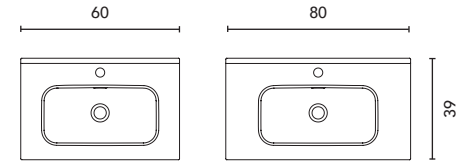

SPIRIT		Profondeur 39 Profundidad 39			BLANCO	€
60					124873	138
80					124875	177

Finition Blanc brillant
Profondeur du bac: 12 cm.
Épaisseur: 1,8 cm.

Acabado Blanco brillo
Profundidad del seno: 12 cm.
Espesor: 1,8 cm.