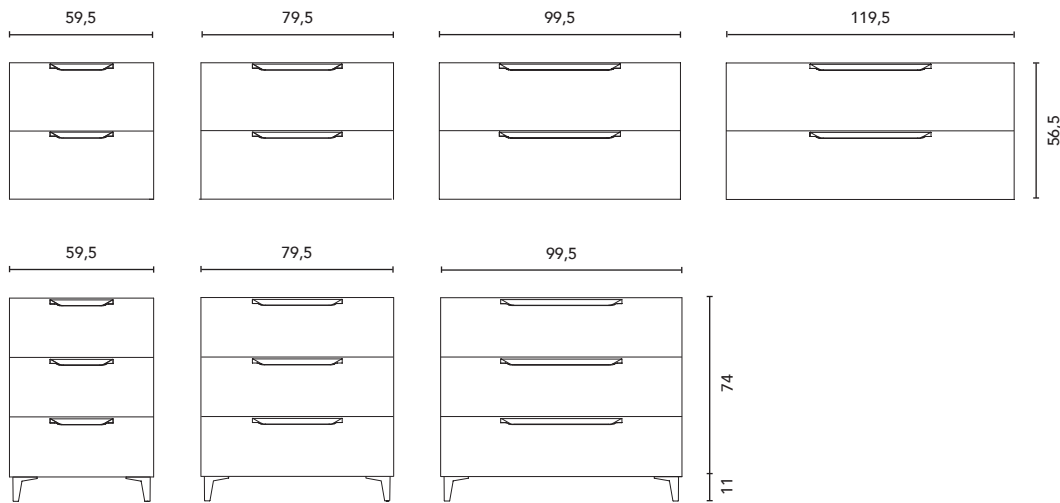

Meubles et auxiliaires

Muebles y auxiliares

URBAN		Profondeur 45 Profundidad 45								€
		BL19	RO6	GR37	BL20M					
60	2 T. 2 C.	126184	126185	126186	126187	372				
80	2 T. 2 C.	126188	126189	126190	126191	410				
100	2 T. 2 C.	126192	126193	126194	126195	477				
120	2 T. 2 C.	126196	126197	126198	126199	621				
60	3 T. 3 C.	126200	126201	126202	126203	501				
80	3 T. 3 C.	126204	126205	126206	126207	526				
100	3 T. 3 C.	126208	126209	126210	126211	586				

Les dimensions de 4T. et 6T. sont formées à partir des modules en 60 2T. et 60 3T.
Las medidas de 4C. y 6C. se crean a partir de los módulos de 60 2C. y 60 3C.