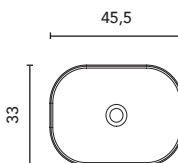

Vasques à poser

Lavabo sobre encimera

OVAL			BLANCO	€
45x30			127553	269

Finition mat. Profondeur du bac: 12 cm.
Comprend un cache bonde sérigraphié dans la même finition que la vasque
Acabado mate. Profundidad del seno: 12 cm. Incluye embellecedor serigrafiado en el mismo tono que el lavabo

Finition Blanc brillant
Profondeur du bac: 12,5 cm.
Acabado Blanco brillo
Profundidad del seno: 12,5 cm.

BLOCK						€	
		COTTON	NEGRO	ARENA	PIOMBO	GRIS	
45,5x33		128822	128410	126289	129906	129956	269

Finition mat
Profondeur du bac: 13,5 cm.
Acabado mate
Profundidad del seno: 13,5 cm.