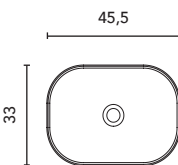

Plan vasque

Lavabos integrados

BEAUTY Profondeur 46
Profundidad 46

	BLANCO	€
60	123497	147
80	123498	175
100	124782	234

Finition Blanc brillant. Profondeur du bac: 12 cm.
Épaisseur: 1,8 cm.
Acabado Blanco brillo. Profundidad del seno: 12 cm.
Espesor: 1,8 cm.

SUN

	COTTON	NEGRO	ARENA	PIOMBO	GRIS	€
Ø36	128821	128409	126288	129905	129955	269

Finition mat
Profondeur du bac: 12 cm.
Acabado mate
Profundidad del seno: 12 cm.

NYSA

	BLANCO	€
Ø35	125816	118

Finition Blanc brillant
Profondeur du bac: 12,5 cm.
Acabado Blanco brillo
Profundidad del seno: 12,5 cm.

BLOCK

	COTTON	NEGRO	ARENA	PIOMBO	GRIS	€
45,5x33	128822	128410	126289	129906	129956	269

Finition mat
Profondeur du bac: 13,5 cm.
Acabado mate
Profundidad del seno: 13,5 cm.

Vasques à poser

Lavabo sobre encimera