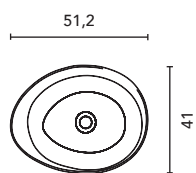

Fiche technique · Ficha técnica

Vasques à poser

Lavabos sobre encimera

Vasques céramique

Lavabos cerámicos

GALAXY	Profondeur 41 Profundidad 41			
			BLANCO	€
51,2 x 41			116985	118

Finition Blanc brillant
Profondeur du bac: 14 cm.
Acabado Blanco brillo
Profundidad del seno: 14 cm.