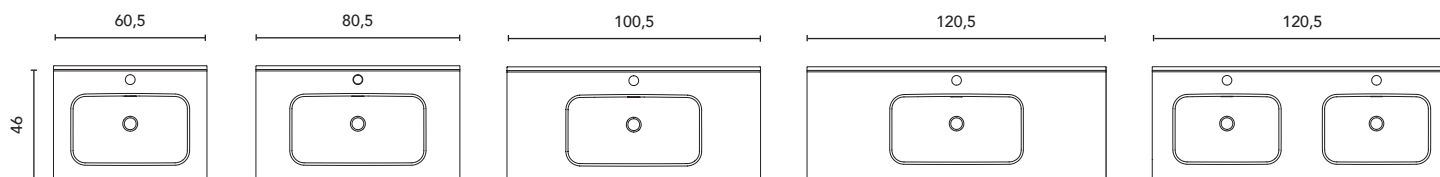

Plans vasques

Lavabos integrados

New

ENZO	Profondeur 46 Profundidad 46		New		€		
			BLANCO	BLANCO MATE	NEGRO MATE	€	
60			126222	126	129258	129264	167
80			126224	149	129259	129265	227
100			126225	204	129260	129266	273
120	Vasque centrée Seno centrado		126226	334			
120	2 Vasques 2 Senos		126227	378	129263	129269	527

Finition blanc brillance et finition blanc et noir mat
Profondeur du bac: 12 cm.
Épaisseur: 2,1 cm.

Acabado blanco brillo y acabado blanco y negro mate
Profundidad del seno: 12 cm.
Espesor: 2,1cm.

Option Urban avec vasque à poser
Opción Urban con lavabo sobre encimera

Voir page 261 pour plans.
Ver página 261 para encimeras.

Voir page 254 pour vasques à poser.
Ver página 254 para los lavabos sobre encimera.