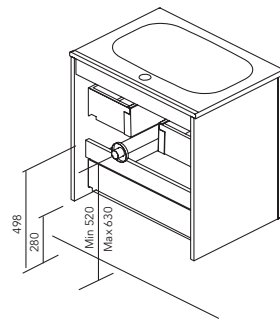

MIO COMPACT

2 Tiroirs Vide sanitaire 5,5cm.
2 Cajones Fondo tubería 5,5cm.