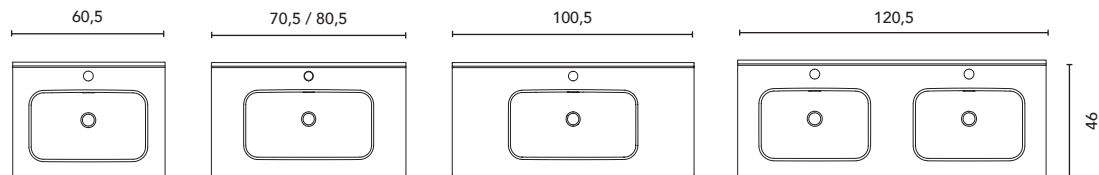

Plans vasques

Lavabos integrados

New

ENZO	Profondeur 46 Profundidad 46	Finitions		€		
		BLANCO	BLANCO MATE	NEGRO MATE	€	
60		126222	126	129258	129264	167
70		126223	146	-	-	-
80		126224	149	129259	129265	227
100		126225	204	129260	129266	273
120	2 Vasques 2 Senos	126227	378	129263	129269	527

Finition blanc brillance et finition blanc et noir mat
Profondeur du bac: 12 cm.
Épaisseur: 2,1 cm.

Acabado blanco brillo y acabado blanco y negro mate
Profundidad del seno: 12 cm.
Espesor: 2,1cm.

Option Sansa avec vasque à poser
Opción Sansa con lavabo sobre encimera

Voir page 261 pour plans.
Ver página 261 para encimeras.

Voir page 254 pour vasques à poser.
Ver página 254 para los lavabos sobre encimera.