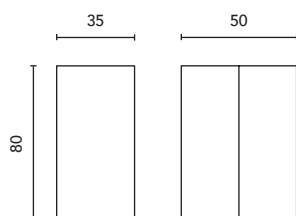

127195

256

Distribution intérieure: 2 étagères amovibles en bois et 1 étagère fixe en bois

Distribución interior: 2 estantes móviles de madera y 1 estante fijo de madera

HAUTS STYLE
ALTOS STYLE

Profondeur 15
Profundidad 15