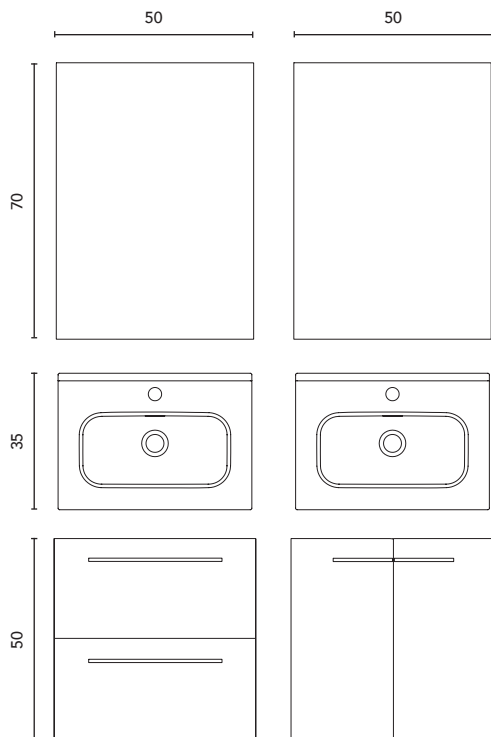

Street · Fiche technique · Ficha técnica

STREET	Profondeur 35 Profundidad 35									€
		GR21	RO14	NO14	RO13	BL1B	GR35B	AZ6B	GR16B	
PACK 50	2 T. 2 C.	123152	129309	123153	129308	123150	126820	129307	123151	333
PACK 50	2 P. 2 P.	123156	129312	123157	129311	123154	126821	129310	123155	255

Épaisseur miroir: 1,5 cm.
Profundidad: 1,5 cm.

Épaisseur du plan vasque 1,9 cm.
Espesor de lavabo: 1,9 cm.

Meuble
Profondeur 35cm.
Mueble
Profundidad 35cm.

Distribution intérieure:
1 étagère en bois
Distribución interna:
1 estante de madera

Contenu du pack:
Meuble + plan vasque + Miroir.

Contenido del pack:
Mueble + lavabo + espejo

66 x 85 x 53,5 cm

Luminaire LED optionnel

Luminaria LED opcional

URI 20   126073   € 45

Voir page 264 pour l'option jeu de pieds des meubles suspendus. Voir page 246 pour les miroirs, armoires de toilette et luminaires.
Les dimensions des produits décrits ci-dessus sont indiquées en cm. Voir page 254 pour consulter le tableau de compatibilité des vasques par collection.
Ver página 264 para consultar más opciones patas. Ver página 246 para consultar espejos, camerinos y luminarias.
Las medidas de estos productos están indicadas en cm. Ver página 254 para consultar la tabla de lavabos para cada colección.

Finiture Acabados Street