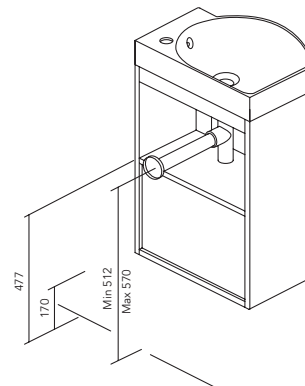

ELEGANCE

1 Porte
1 Puerta