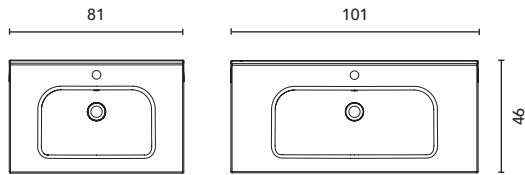

Plans vasques

Lavabos integrados

SLIM	Profondeur 46 Profundidad 46			BLANCO	€
80				123343	149
100				123344	204

Finition Blanc brillant
Profondeur du bac: 12,5 cm.
Épaisseur: 2 cm.
Acabado blanco brillo
Profundidad del seno: 12,5 cm.
Espesor: 2 cm.