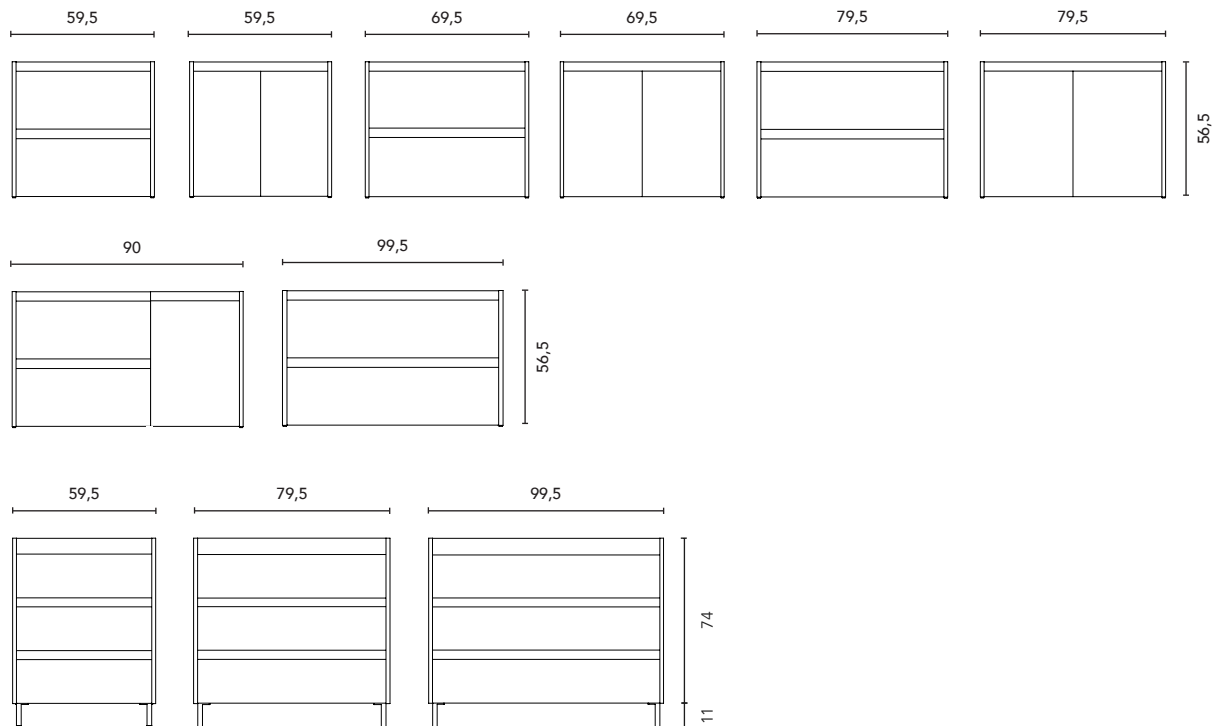

Sansa · Fiche technique · Ficha técnica

Meubles et auxiliaires

Muebles y auxiliares

SANSA	Profondeur 45 Profundidad 45									€
		GR21	RO14	NO14	RO13	BL1B	GR35B	AZ6B	GR16B	
60	2 P.	125789	129468	125790	129467	125787	129465	129466	125788	188
	2 P.									
70	2 P.	125899	129472	125900	129471	125897	129469	129470	125898	193
	2 P.									
80	2 P.	125796	129476	125797	129475	125794	129473	129474	125795	200
	2 P.									
60	2 T.	125066	129440	125270	129439	125064	129437	129438	125065	265
	2 C.									
70	2 T.	125069	129444	125271	129443	125067	129441	129442	125068	291
	2 C.									
80	2 T.	125072	129448	125272	129447	125070	129445	129446	125071	316
	2 C.									
90	2 T. 1 P.	128818	129610	128819	129609	128816	129607	129608	128817	353
	2 C. 1 P.									
100	2 T.	125275	129452	125276	129451	125273	129449	129450	125274	349
	2 C.									
60	3 T.	125803	129456	125804	129455	125801	129453	129454	125802	345
	3 C.									
80	3 T.	125366	129460	125367	129459	125364	129457	129458	125365	395
	3 C.									
100	3 T.	125362	129464	125363	129463	125360	129461	129462	125361	433
	3 C.									

Les dimensions de 120 sont formées à partir des modules en 60 2T., 60 2P. et 60 3T.

Las medidas de 120 se crean a partir de los módulos de 60 2C., 60 2P. y 60 3C.