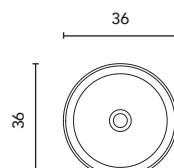

Vasques à poser

Lavabo sobre encimera

OVAL

	BLANCO	€
45x30	127553	269

Finition mat. Profondeur du bac: 12 cm.
Comprend un cache bonde sérigraphié dans la même finition que la vasque

Acabado mate. Profundidad del seno: 12 cm. Incluye embellecedor serigrafiado en el mismo tono que el lavabo