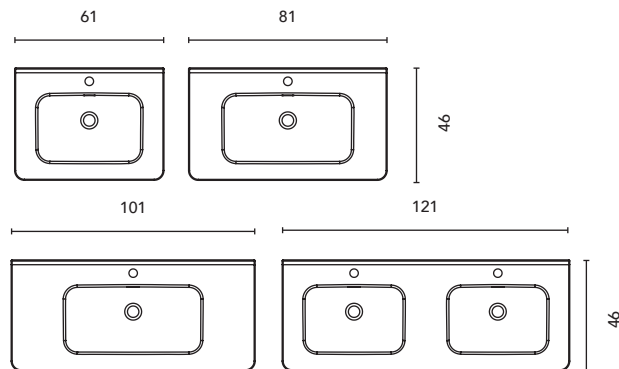

BEAUTY	Profondeur 46 Profundidad 46		BLANCO	€
60			123497	147
80			123498	175
100			124782	234
120			124783	407

Finition Blanc brillant. Profondeur du bac: 12 cm.
Épaisseur: 1,8cm.

Acabado Blanco brillo. Profundidad del seno: 12 cm.
Espesor: 1,8 cm.