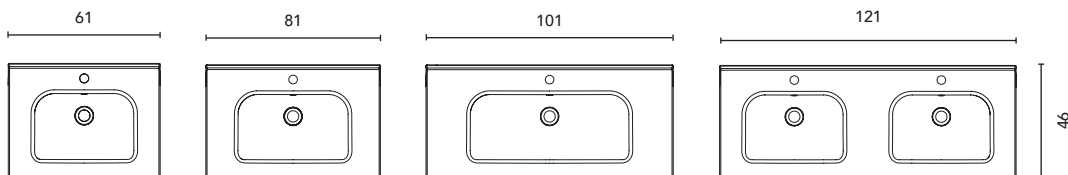

SLIM		Profondeur 46 Profundidad 46			BLANCO	€
60					123341	126
80					123343	149
100					123344	204
120	2 Vasques 2 Senos				123345	378

Finition Blanc brillant
Profondeur du bac: 12,5 cm.
Épaisseur: 2 cm.

Acabado Blanco brillo
Profundidad de seno: 12,5 cm.
Espesor: 2 cm.