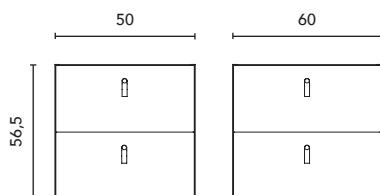

Meubles
Muebles

**LITTLE
COMPACT**

Profondeur 35
Profundidad 35

		RO5	OL1	BL20M	€
50	2 T. 2 C.	127205	127204	127203	330
60	2 T. 2 C.	127208	127207	127206	343