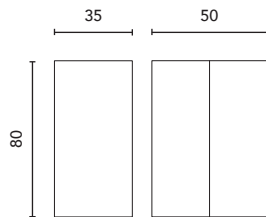

HAUTS STYLE ALTOS STYLE	Profondeur 15 Profundidad 15		GR21	NO14	RO12	BL1B	BL22M	AZ6M	GR16B	NG3M	€
35	1 P. Rév. 1 P. Rev.		125317	123240	129294	123237	128194	128196	123238	128197	157
50	2 P. 2 P.		125318	123244	129293	123241	128200	128202	123242	128203	184

Distribution intérieure: 2 étagères amovibles en bois.
Distribución interior: 2 estantes de madera.

Finitions disponibles sur demande
Acabados disponibles contra pedido

Pour plus d'options de mesures et de finitions consultez notre Catalogue Modulaire 2023.

Para más opciones de medidas y acabados consultar nuestro Catálogo Modular 2023.