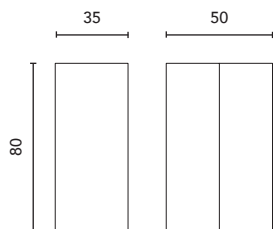

HAUT STYLE ALTO STYLE	Profondeur 15 Profundidad 15			€
35	1 P. Rév. 1 P. Rev.		GR21 125317 RO14 129240 NO14 123240 RO13 129194 BL1B 123237 GR35B 127176 AZ6B 127364 GR16B 123238	157
50	2 P. 2 P.		GR21 125318 RO14 129196 NO14 123244 RO13 129195 BL1B 123241 GR35B 127184 AZ6B 127365 GR16B 123242	184

Distribution intérieure: 2 étagères en bois
Distribución interior: 2 estantes de madera

Voir page 264 pour l'option jeu de pieds des meubles suspendus. Voir page 246 pour les miroirs, armoires de toilette et luminaires.
Les dimensions des produits décrits ci-dessus sont indiquées en cm. Voir page 254 pour consulter le tableau de compatibilité des vasques par collection.
Ver página 264 para consultar más opciones patas. Ver página 246 para consultar espejos, camerinos y luminarias.
Las medidas de estos productos están indicadas en cm. Ver página 254 para consultar la tabla de lavabos para cada colección.