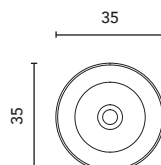

NYSA

	BLANCO	€
Ø35	125816	118

Finition Blanc brillant
Profondeur du bac: 12,5 cm.
Acabado Blanco brillo
Profundidad del seno: 12,5 cm.