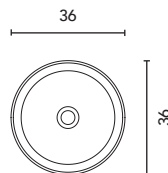

SUN							
		COTTON	NEGRO	ARENA	PIOMBO	GRIS	€
Ø36		128821	128409	126288	129905	129955	269

Finition mat
Profondeur du bac: 12 cm.

Acabado mate
Profundidad del seno: 12 cm.