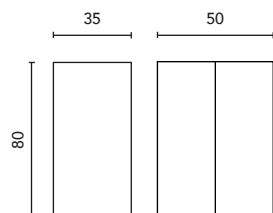

HAUTS STYLE ALTOS STYLE	Profondeur 15 Profundidad 15							€
			BL1B	BL22M	NG3M	AZ7M	VD18M	
35	1 P. Rév. 1 P. Rev.		123237	128194	128197	129907	129908	157
50	2 P. 2 P.		123241	128200	128203	129911	129912	184

Distribution intérieure : 2 étagères en verre
Distribución interior: 2 estantes de cristal

Finitions disponibles sur demande
Acabados disponibles contra pedido

Pour plus d'options de mesures et de finitions
consultez notre Catalogue Modulaire 2023.

Para más opciones de medidas y acabados
consultar nuestro Catálogo Modular 2023.