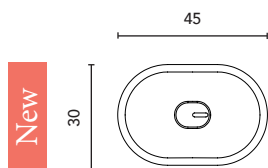

Vasques à poser

Lavabo sobre encimera

OVAL

	BLANCO	€
45x30	127553	269

Finition mat. Profondeur du bac: 12 cm.
Comprend un cache bonde sérigraphié dans la même finition que la vasque

Acabado mate. Profundidad del seno: 12 cm. Incluye embellecedor serigrafiado en el mismo tono que el lavabo