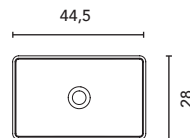

TAOS

Profondeur 28
Profundidad 28

BLANCO

€

44,5

126290

214

Finition mat
Profondeur du bac: 12 cm.
Acabado Mate
Profundidad del seno: 12 cm.