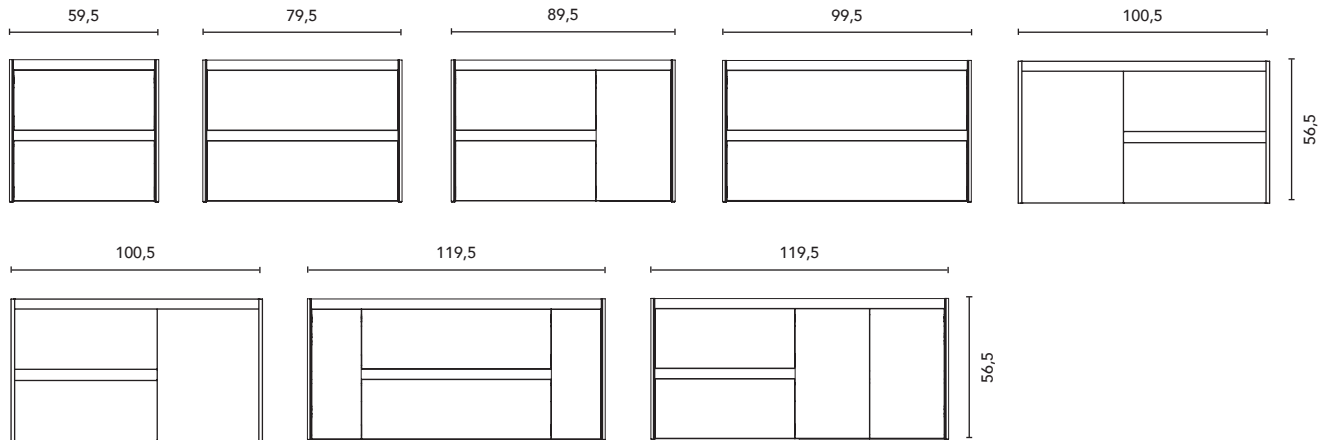

Meubles et auxiliaires

Muebles y auxiliares

ALFA	Profondeur 45 Profundidad 45						€
		RO5	FR2	MA15M	BL18B	BL20M	
60	2 T. 2 C.	124012	124013	127236	124011	127235	376
80	2 T. 2 C.	124522	124523	127238	124521	127237	424
90	2 T. 1 P. 2 C. 1 P.	124015	124016	127240	124014	127239	469
100	2 T. 2 C.	124525	124526	127242	124524	127241	517
100	1 P. 2 T. 1 P. 2 C.	128140	128141	128139	128137	128138	542
100	2 T. 1 P. 2 C. 1 P.	128135	128136	128134	128132	128133	542
120	1 P. 2 T. 1 P. 1 P. 2 C. 1 P.	124528	124529	127246	124527	127245	623
120	2 T. 2 P. 2 C. 2 P.	124018	124019	127244	124017	127243	606

Meuble 120 1P. 2T. 1P. uniquement compatible avec le plan vasque centrée
Meuble 120 2T. 2P. uniquement compatible avec les plans vasques excentrés et double vasques
Mueble 120 1 P. 2 C. 1 P. solo es compatible con lavabos de seno centrado
Mueble 120 2 C. 2 P. solo es compatible con lavabos de seno desplazado y doble seno

MODULE OUVERT MÓDULO ABIERTO	Profondeur 45 Profundidad 45					€
		NEGRO	BLANCO BRILLO	BLANCO MATE	ARENA	
20	2 Étagère 2 Huecos	127985	126679	127987	126983	100

Finition laqué mat et brillante
Acabado lacado mate y brillante