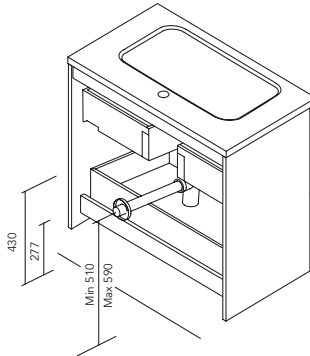

2 Tiroirs
2 Cajones

Vide sanitaire 6cm.
Fondo tubería 6cm.