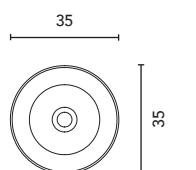

NYSA	Profondeur 35 Profundidad 35			
			BLANCO	€
Ø 35			125816	118

Finition Blanc brillant
Profondeur du bac: 12,5 cm.
Acabado Blanco brillo
Profundidad del seno: 12,5 cm.

Les dimensions des produits décrits ci-dessus sont indiquées en cm.
Las dimensiones de los productos descritos anteriormente se indican en cm.