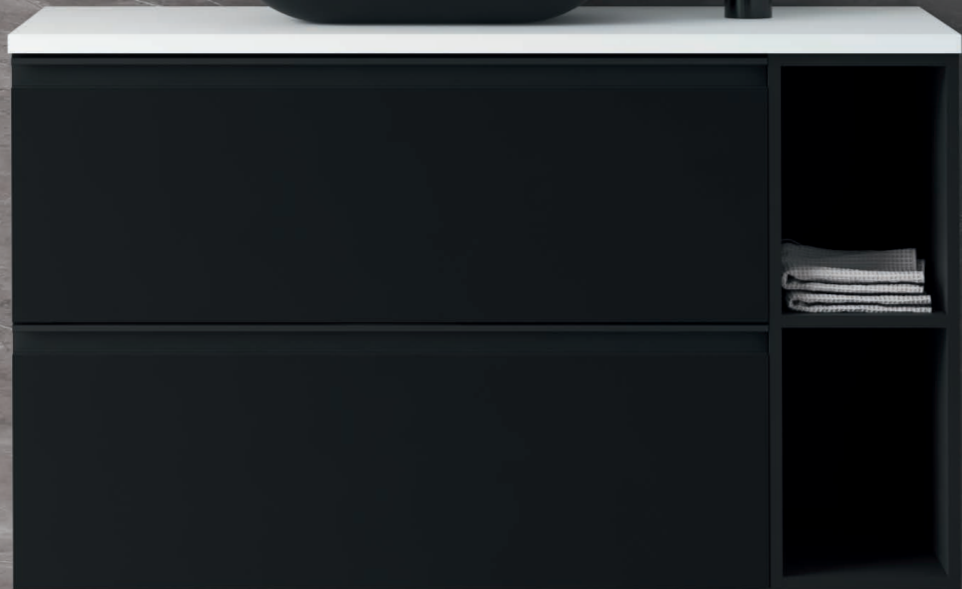

ES • Vida Compact Collection. 100 cm.

Módulo abierto 2 huecos. Mueble 2 cajones.
Encimera PVC Blanco Mate. Lavabo sobre
encimera Block. Espejo Halo 100 cm. Alto
Style 1 puerta.

Noir Mat
Negro Mate

Poignée Noir
Tirador Negro