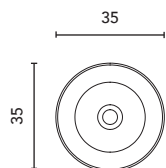

NYSA			BLANCO	€
Ø35			125816	118

Finition Blanc brillant
Profondeur du bac: 12,5 cm.
Acabado Blanco brillo
Profundidad del seno: 12,5 cm.