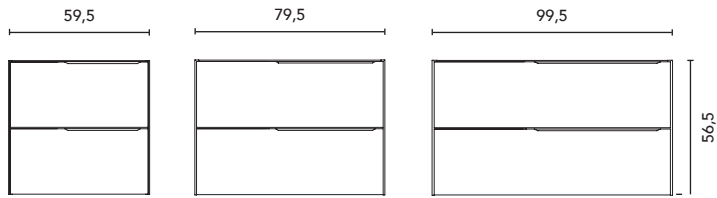

Mio Compact · Fiche technique · Ficha técnica

Meubles et auxiliaires

Muebles y auxiliares

MIO COMPACT		Profondeur 45 Profundidad 45							
		RO8	OL1	MA15M	BL20M	BL20M			€
		Poignée sable Tirador arena	Poignée sable Tirador arena	Poignée sable Tirador arena	Poignée blanc Tirador blanco	Poignée noir Tirador negro			
60	2 T. 2 C.	126350	126351	126352	126348	126349			404
80	2 T. 2 C.	126355	126356	126357	126353	126354			443
100	2 T. 2 C.	126360	126361	126362	126358	126359			508

Les dimensions de 120 sont formées à partir des modules en 60 2T.
Las medidas de 120 se crean a partir de los módulos de 60 2C.

MODULE OUVERT MÓDULO ABIERTO		Profondeur 45 Profundidad 45					
		ARENA	NEGRO	€	BLANCO	€	
20	2 Étagère 2 Huecos	126415	126414	189	126413	261	

Finition laqué mat
Acabado lacado mate