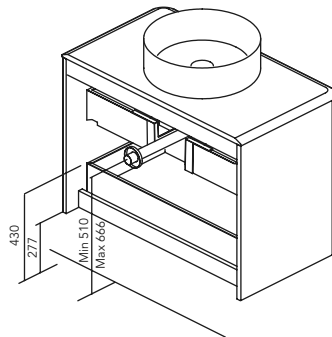

2 Tiroirs   Vide sanitaire 7cm.
2 Cajones   Fondo tubería 7cm.