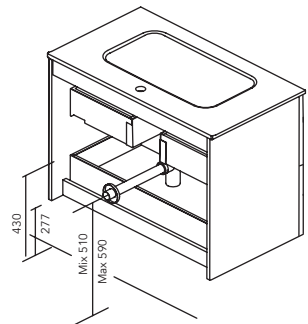

URBAN

2 Tiroirs   Vide sanitaire 7cm.
2 Cajones   Fondo tubería 7cm.