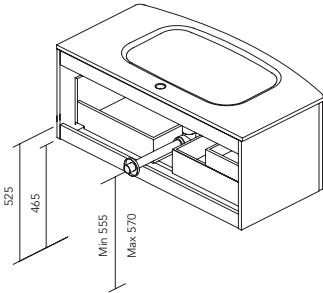

Caractéristiques techniques · Características técnicas

Installation du siphon

Instalación sifón

WAVE COMPACT

1 Tiroir Vide sanitaire 7cm.
1 Cajón Fondo tubería 7cm.