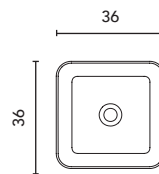

ZALA

BLANCO

€

36x36

125817

118

Finition Blanc brillant
Profondeur du bac: 12,5 cm.

Acabado Blanco brillo
Profundidad del seno: 12,5 cm.