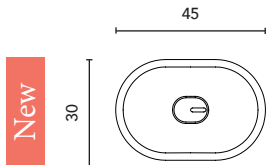

Vasques à poser

Lavabo sobre encimera

OVAL			BLANCO	€
45x30			127553	269

Finition mat. Profondeur du bac: 12 cm.
Comprend un cache bonde sérigraphié dans la même finition que la vasque
Acabado mate. Profundidad del seno: 12 cm. Incluye embellecedor serigrafiado en el mismo tono que el lavabo