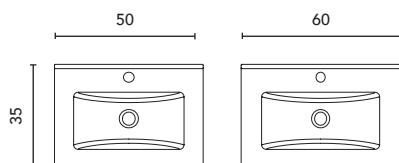

Plan vasque

Lavabo integrado

LITTLE

Profondeur 35
Profundidad 35

	BLANCO	€
50	126994	121
60	126995	129

Finition Blanc brillant. Profondeur du bac: 13,5 cm.
Épaisseur: 2,1 cm.

Acabado Blanco brillo. Profundidad del seno: 13,5 cm.
Espesor: 2,1 cm.

Plus de mesures disponibles
Más medidas disponibles

Pour plus d'options de mesures consultez
notre Catalogue Modulaire 2023.

Para más opciones de medidas consultar
nuestro Catálogo Modular 2023.

Voir page 264 pour l'option jeu de pieds des meubles suspendus. Voir page 246 pour les miroirs, armoires de toilette et luminaires.
Las dimensiones de los productos descritos aquí están indicadas en cm. Ver página 254 para consultar el cuadro de compatibilidad de los fregaderos por colección.

Ver página 264 para consultar más opciones patas. Ver página 246 para consultar espejos, camerinos y luminarias.
Las medidas de estos productos están indicadas en cm. Ver página 254 para consultar la tabla de lavabos para cada colección.