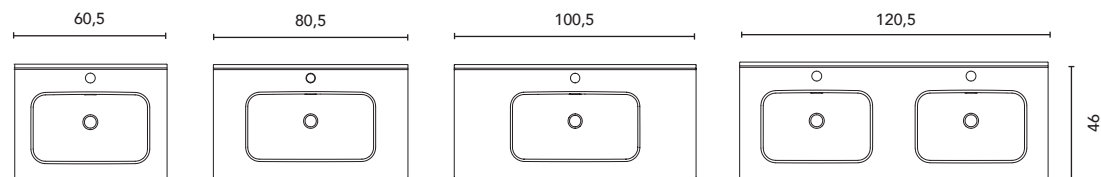

Plans vasques

Lavabos integrados

New

ENZO	Profondeur 46 Profundidad 46			New		€
			BLANCO	BLANCO MATE	NEGRO MATE	€
60			126222	129258	129264	126
80			126224	129259	129265	149
100			126225	129260	129266	204
120	2 Vasques 2 Senos		126227	129263	129269	378

Finition blanc brillance et finition blanc et noir mat
Profondeur du bac: 12 cm.
Épaisseur: 2,1 cm.

Acabado blanco brillo y acabado blanco y negro mate
Profundidad del seno: 12 cm.
Espesor: 2,1cm.

Option Mio avec vasque à poser Opción Mio con lavabo sobre encimera

Voir page 261 pour plans.
Ver página 261 para encimeras.

Voir page 254 pour vasques à poser.
Ver página 254 para los lavabos sobre encimera.