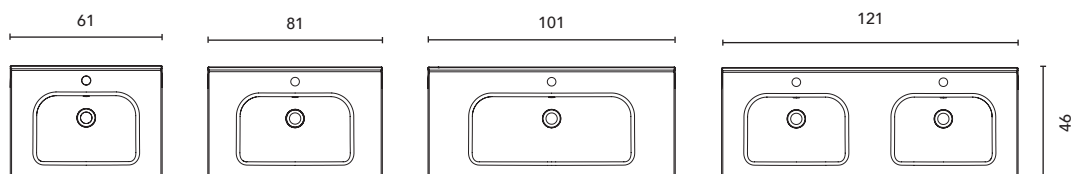

SLIM	Profondeur 46 Profundidad 46		BLANCO	€
60			123341	126
80			123343	149
100			123344	204
120	2 Vasques 2 Senos		123345	378

Finition Blanc brillant
Profondeur du bac: 12,5cm.
Épaisseur: 2 cm.
Acabado Blanco brillo
Profundidad del seno: 12,5 cm.
Espesor: 2 cm.