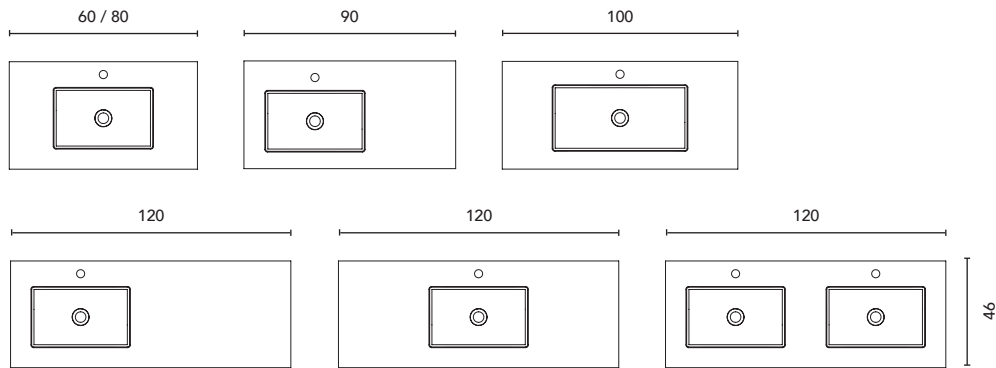

Plans vasques

Lavabos integrados

SKY	Profondeur 46 Profundidad 46			BLANCO	€
60				126267	257
80				126268	308
90	Vasque gauche Seno izquierda			128330	350
100				126269	386
120	Vasque gauche Seno izquierda			126270	463
120	Vasque centrée Seno centrado			127229	463
120	2 Vasques 2 Senos			126272	540

Finition mat
Profondeur du bac: 12 cm.
Épaisseur: 1,2 cm.
Acabado mate
Profundidad del seno: 12 cm.
Espesor: 1,2 cm.

SLIM	Profondeur 46 Profundidad 46			BLANCO	€
60				123341	126
80				123343	149
90	Vasque gauche Seno izquierda			125315	235
100				123344	204
120	Vasque gauche Seno izquierda			125316	328
120	2 Vasques 2 Senos			123345	378