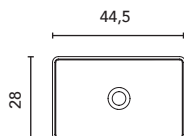

BLANCO	€
44,5x28	126290	214

Finition mat
Profondeur du bac: 12 cm.
Acabado Mate
Profundidad del seno: 12 cm.