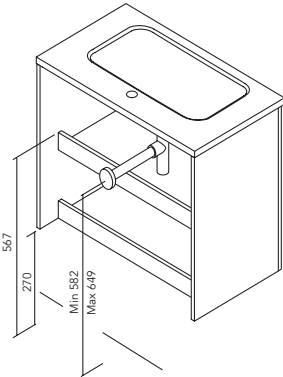

Caractéristiques techniques · Características técnicas

Installation du siphon

Instalación sifón

ONIX+

2 Portes
2 Cajones

Vide sanitaire 6cm.
Fondo tubería 6cm.