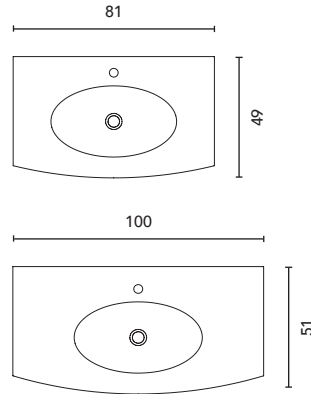

Fiche technique · Ficha técnica

Plans vasques

Lavabos integrados

Plans vasques Solid Surface

Lavabos integrados Solid Surface

GLOBB		Profondeur 49-51	Profundidad 49-51			BLANCO	€
80						126340	322
100						126341	386

Finition mat
Plan vasque courbé
Profondeur du bac: 11 cm.
Épaisseur: 1,5 cm.

Acabado mate
Lavabo curvo
Profundidad del seno: 11 cm.
Espesor: 1,5 cm.