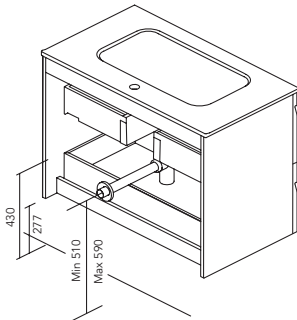

VITALE

2 Tiroirs
2 Cajones

Vide sanitaire 7cm.
Fondo Tubería 7cm.