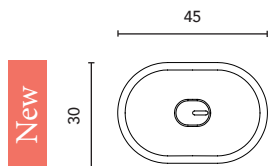

Vasques à poser

Lavabo sobre encimera

New

OVAL

	BLANCO	€
45x30	127553	269

Finition mat. Profondeur du bac: 12 cm.
Comprend un cache bonde sérigraphié dans la même finition que la vasque
Acabado mate. Profundidad del seno: 12 cm. Incluye embellecedor serigrafiado en el mismo tono que el lavabo