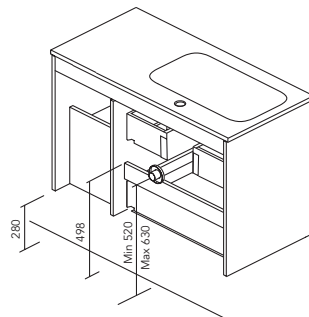

2 Tiroirs - 1 Porte Vide sanitaire 7cm.
2 Cajones - 1 Puerta Fondo tubería 7cm.