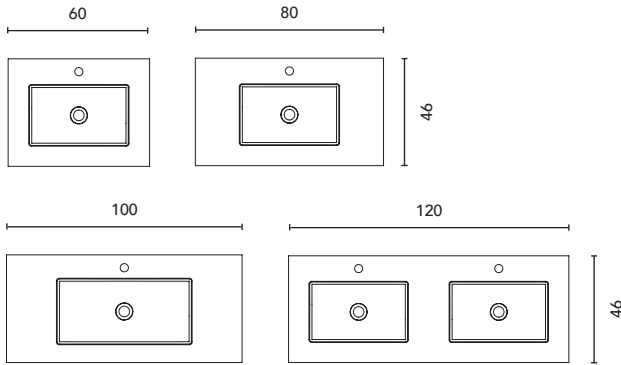

Plans vasques

Lavabos integrados

SKY		Profondeur 46 Profundidad 46			BLANCO	€
60					126267	257
80					126268	308
100					126269	386
120	2 Vasques 2 Senos				126272	540

Finition mat
Profondeur du bac: 12 cm.
Épaisseur: 1,2 cm.

Acabado mate
Profundidad del seno: 12 cm.
Espesor: 1,2 cm.