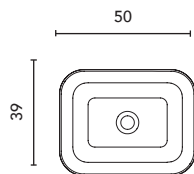

Vasques à poser

Lavabo sobre encimera

	BLANCO	€
50x39	125818	118

Finition Blanc brillant
Profondeur du bac: 13 cm.
Acabado Blanco brillo
Profundidad del seno: 13 cm.