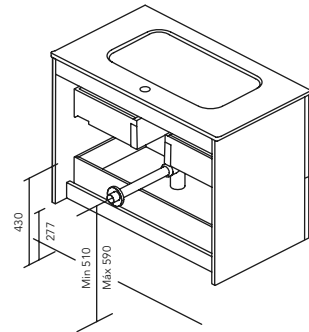

NISY

2 Tiroirs
2 Cajones

Vide sanitaire 7cm.
Fondo Tubería 7cm.