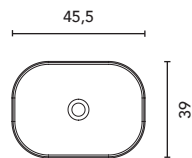

BLOCK							
		COTTON	NEGRO	ARENA	PIOMBO	GRIS	€
45,5x39		126289	128410	126289	129906	129956	269

Finition mat
Profondeur du bac: 13,5 cm.

Acabado mate
Profundidad del seno: 13,5 cm.