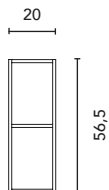

MODULE OUVERT MÓDULO ABIERTO	Profondeur 45 Profundidad 45					€
		NEGRO	BLANCO BRILLO	BLANCO MATE	ARENA	
20	2 Étagère 2 Huecos	127985	126679	127987	126983	100

Finition laqué mat et brillante
Acabado lacado mate y brillante