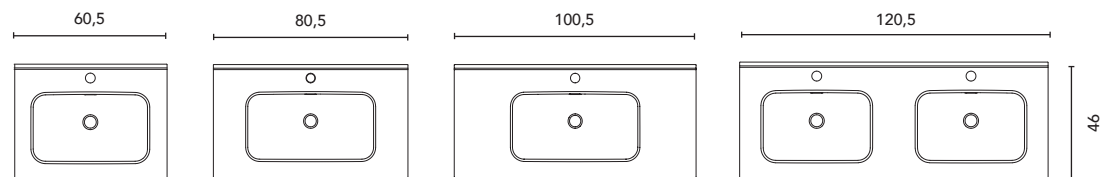

Plans vasques

Lavabos integrados

New

ENZO	Profondeur 46 Profundidad 46	New		€		
		BLANCO	NEGRO			
		BLANCO	MATE	BLANCO	MATE	€
60		126222	126	129258	129264	167
80		126224	149	129259	129265	227
100		126225	204	129260	129266	273
120	2 Vasques 2 Senos	126227	378	129263	129269	527

Finition blanc brillance et finition blanc et noir mat
Profondeur du bac: 12 cm.
Épaisseur: 2,1 cm.

Acabado blanco brillo y acabado blanco y negro mate
Profundidad del seno: 12 cm.
Espesor: 2,1cm.

Option Vitale avec vasque à poser
Opción Vitale con lavabo sobre encimera

Voir page 261 pour plans.
Ver página 261 para encimeras.

Voir page 254 pour vasques à poser.
Ver página 254 para los lavabos sobre encimera.