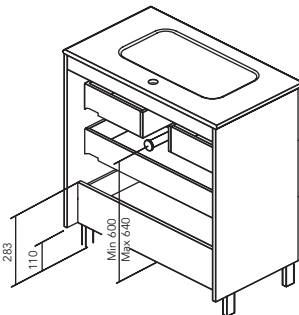

3 Tiroirs   Vide sanitaire 7cm.
3 Cajones   Fondo tubería 7cm.