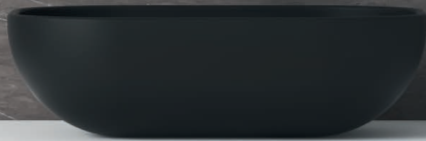

ES • Vida Compact Collection. 100 cm.

Módulo abierto 2 huecos. Mueble 2 cajones.
Encimera PVC Blanco Mate. Lavabo sobre
encimera Block. Espejo Halo 100 cm. Alto
Style 1 puerta.

Noir Mat
Negro Mate

Poignée Noir
Tirador Negro