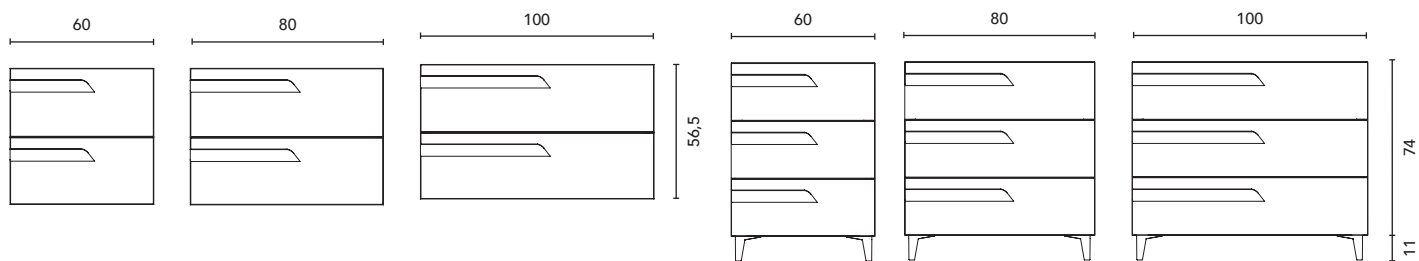

Meubles et auxiliaires

Muebles y auxiliares

VITALE		Profondeur 45 Profundidad 45										€
60	2 T. 2 C.				125621	125620	125619	129772	129774	129773	125617	360
80	2 T. 2 C.				125626	125625	125624	129775	129777	129776	125622	395
100	2 T. 2 C.				125631	125630	125629	129778	129780	129779	125627	459
60	3 T. 3 C.				125636	125635	125634	129781	129783	129782	125632	446
80	3 T. 3 C.				125641	125640	125639	129784	129786	129785	125637	505
100	3 T. 3 C.				125646	125645	125644	129787	129789	129788	125642	565

Les dimensions de 120 sont composées de 2 modules de 60 2T. et 60 3T.
Las composiciones de 120 se forman con dos módulos de 60 2C. y 60 3C.