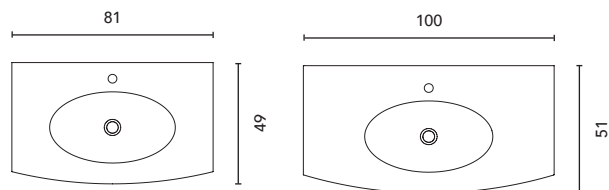

Plans vasques

Lavabos integrados

GLOOB Profondeur 49/51
Profundidad 49/51

	BLANCO	€
80	126340	322
100	126341	386

Finition mat. Plan vasque courbé.
Profondeur du bac: 11 cm.
Épaisseur: 1,5 cm.

Acabado mate. Lavabo curvado.
Profundidad del seno: 11 cm.
Espesor: 1,5 cm.