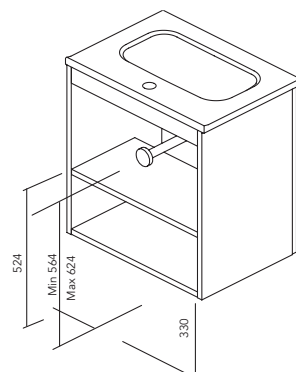

STREET

2 Portes
2 Puertas