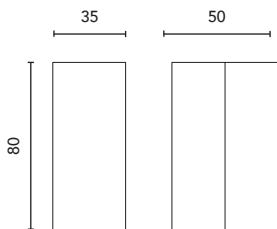

Distribution intérieure: 2 étagères amovibles en bois et 1 étagère fixe en bois
Distribución interior: 2 estantes móviles de madera y 1 estante fijo de madera

HAUT STYLE ALTO STYLE

Profondeur 15
Profundidad 15