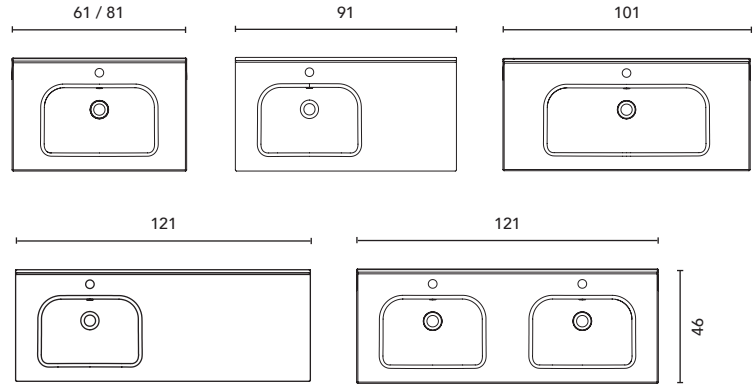

Finition Blanc brillant
Profondeur du bac: 12,5cm.
Épaisseur: 2 cm.
Acabado Blanco brillo
Profundidad del seno: 12,5 cm.
Espesor: 2 cm.