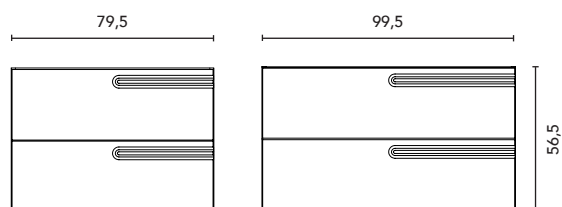

Meubles et auxiliaires

Muebles y auxiliares

ECONIC Profondeur 45 Profundidad 45				BL1B	BL22M	NG3M	AZ7M	VD18M	€
80	2 T. 2 C.			128946	128947	128948	128950	128951	397
100	2 T. 2 C.			128954	128955	128956	128958	128959	438

MODULE OUVERT MÓDULO ABIERTO		Profondeur 45 Profundidad 45		BL1B	BL22M	NG3M	AZ7M	VD18M	€
20	2 Étagères 2 Huecos			129958	129959	129960	129962	129963	200