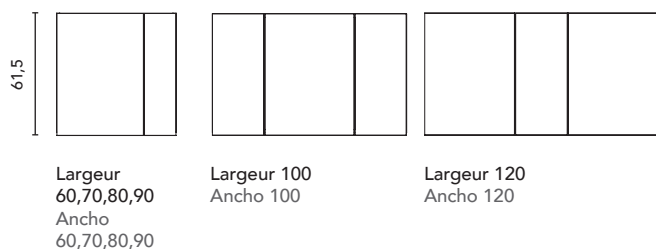

Fiche technique · Ficha técnica

Armoire de toilette

Cameros

NIKA	Profondeur 13,5 Profundidad 13,5	BLANCO		GRIS	
		€	€	€	€
60		119113	236	119865	255
70		119114	244	119754	288
80		119115	257	120094	300
90		119116	277	119755	309
100		119117	312	120316	345
120		119118	352	119756	387

Distribution intérieure. 2 étagères en verre
Distribución interior: 2 estantes de cristal

Armoire de toilette avec charnières de fermeture amortie. Profil disponible en deux finitions, laquée blanche et mélamine grise métallique

Camero con bisagras de cierre amortiguado. Perfil disponible en dos acabados, lacado blanco y melamina gris metálica