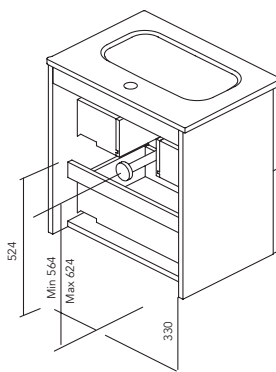

2 Tiroirs
2 Cajones