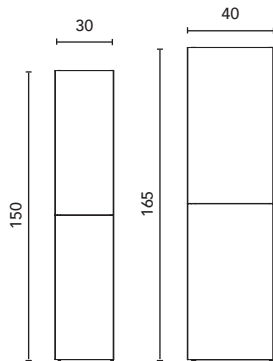

Meubles et auxiliaires

Muebles y auxiliares

COLONNE COLUMNA	Profondeur 35 Profundidad 35		GR21	NO14	BL1B	GR16B	€
40	2 P. Rév. 2 P. Rev.		129984	129985	129982	129983	250

Distribution intérieure: 4 étagères amovibles en bois et 1 étagère fixe en bois
Distribución interior: 4 estantes móviles de madera y 1 estante fijo de madera

COLONNE COLUMNA	Profondeur 24 Profundidad 24		GR21	NO14	RO12	BL1B	BL22M	AZ6M	GR16B	NG3M	€
30	2 P. Rév. 2 P. Rev.		124847	124848	129292	124845	128095	128094	124846	128093	231

Distribution intérieure: 2 étagères amovibles en bois et 1 étagère fixe en bois
Distribución interior: 2 estantes móviles de madera y 1 estante fijo de madera