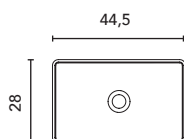

BLANCO	€
44,5x28	126290	214

Finition mat
Profondeur du bac: 12 cm.
Acabado Mate
Profundidad del seno: 12 cm.