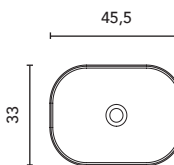

SUN

	COTTON	NEGRO	ARENA	PIOMBO	GRIS	€
Ø36	128821	128409	126288	129905	129955	269

Finition mat
Profondeur du bac: 12 cm.

Acabado mate
Profundidad del seno: 12 cm.

NYSA

	BLANCO	€
Ø35	125816	118

Finition Blanc brillant
Profondeur du bac: 12,5 cm.

Acabado Blanco brillo
Profundidad del seno: 12,5 cm.

BLOCK

	COTTON	NEGRO	ARENA	PIOMBO	GRIS	€
45,5x33	128822	128410	126289	129906	129956	269

Finition mat
Profondeur du bac: 13,5 cm.

Acabado mate
Profundidad del seno: 13,5 cm.