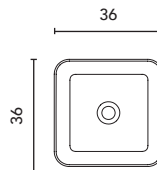

BLANCO	€
36x36	125817	118

Finition Blanc brillant
Profondeur du bac: 12,5 cm.
Acabado Blanco brillo
Profundidad del seno: 12,5 cm.