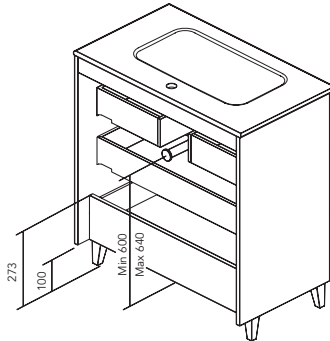

3 Tiroirs
3 Cajones

Vide sanitaire 7cm.
Fondo Tubería 7cm.