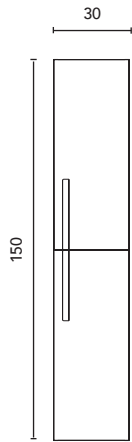

Meubles et auxiliaires

Muebles y auxiliares

COLONNE
COLUMNA

Profondeur 24
Profundidad 24

Poignée blanc
Tirador blanco

GR21

125579

Poignée noir
Tirador negro

NO14

125580

Poignée noir
Tirador negro

GR40

127169

Poignée chrome
Tirador cromo

BL1B

125577

Poignée chrome
Tirador cromo

GR16B

125578

€

30

2 P. Rév.
2 P. Rev.

Distribution intérieure: 2 étagères amovibles en bois et 1 étagère fixe en bois
Distribución interior: 2 estantes móviles de madera y 1 estante fijo de madera