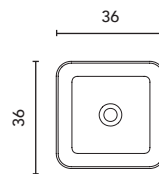

BLANCO	€
36x36	125817	118

Finition Blanc brillant
Profondeur du bac: 12,5 cm.
Acabado Blanco brillo
Profundidad del seno: 12,5 cm.