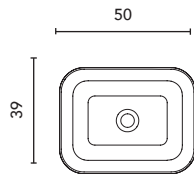

Vasques à poser

Lavabo sobre encimera

	BLANCO	€
50x39	125818	118

Finition Blanc brillant
Profondeur du bac: 13 cm.
Acabado Blanco brillo
Profundidad del seno: 13 cm.