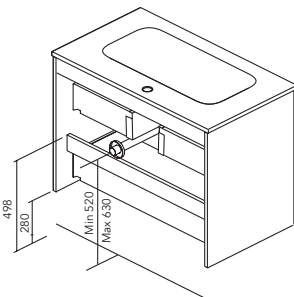

ALFA COMPACT

2 Tiroirs Vide sanitaire 7cm.
2 Cajones Fondo tubería 7cm.