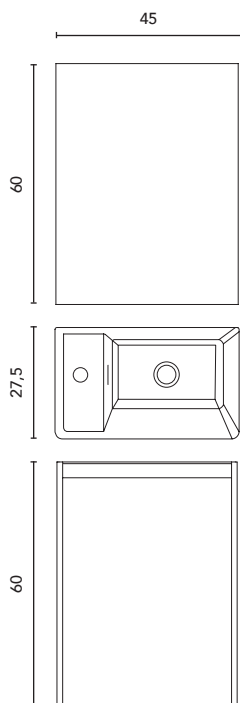

Enjoy · Fiche technique · Ficha técnica

ENJOY

Profondeur 27,5
Profundidad 27,5

	RO5	FR2	BL18B	€	
PACK 45	1 P. 1 P.	125142	125143	125140	247

Épaisseur miroir: 2 cm.
Profundidad: 2 cm.

Contenu du pack:
Meuble + plan vasque + Miroir

Contenido del Pack:
Mueble + lavabo + Espejo

50 x 75 x 32,5 cm.

Épaisseur du plan vasque 6 cm.
Espesor de lavabo: 6 cm.

Meuble
Profondeur 25 cm.
Mueble
Profundidad 25 cm.

Distribution intérieure:
1 étagère en verre
Distribución interna:
1 estante de cristal

Luminaire LED optionnel

Luminaria LED opcional

		€
URI 20	126073	45

Finitions Acabados Enjoy

Voir page 264 pour l'option jeu de pieds des meubles suspendus. Voir page 246 pour les miroirs, armoires de toilette et luminaires.
Les dimensions des produits décrits ci-dessus sont indiquées en cm. Voir page 254 pour consulter le tableau de compatibilité des vasques par collection.

Ver página 264 para consultar más opciones patas. Ver página 246 para consultar espejos, camerinos y luminarias.
Las medidas de estos productos están indicadas en cm. Ver página 254 para consultar la tabla de lavabos para cada colección.

Revestimiento 2D