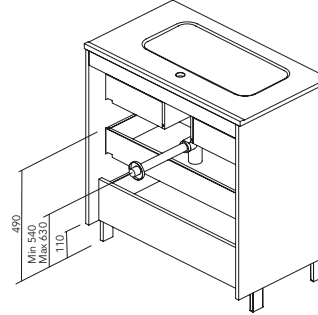

3 Tiroirs
3 Cajones

Vide sanitaire 7cm.
Fondo Tubería 7cm.