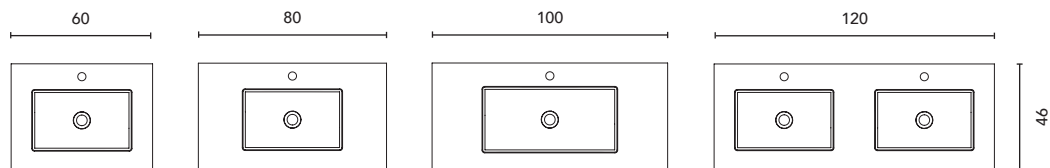

Plans vasques

Lavabos integrados

SKY	Profondeur 46 Profundidad 46		BLANCO	€
60			126267	257
80			126268	308
100			126269	386
120	2 Vasques 2 Senos		126272	540

Finition mat
Profondeur du bac: 12 cm.
Épaisseur: 1,2 cm.
Acabado mate
Profundidad del seno: 12 cm.
Espesor: 1,2 cm.