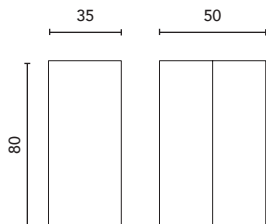

Meubles et auxiliaires

Muebles y auxiliares

HAUT STYLE ALTO STYLE	Profondeur 15 Profundidad 15							€
			NO14	BL1B	GR35B	AZ6B	GR16B	
35	1 P. Rév. 1 P. Rev.		123240	123237	127176	127364	123238	157
50	2 P. 2 P.		123244	123241	127184	127365	123242	184

Distribution intérieure: 2 étagères en bois.

Distribución interior: 2 estantes de madera.