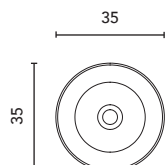

NYSA

	BLANCO	€
Ø35	125816	118

Finition Blanc brillant
Profondeur du bac: 12,5 cm.

Acabado Blanco brillo
Profundidad del seno: 12,5 cm.