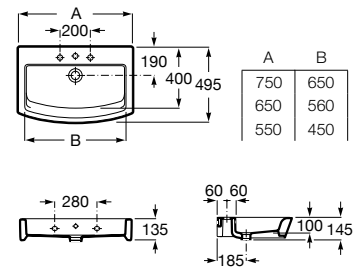

Toallero. Los lavabos de 750 mm y 650 mm admiten toallero en ambos lados.

A840597001

Acabados:

00

Lavabo asimétrico de porcelana mural, para semipedestal o de sobre encimera. No incluye grifería.

- A327620000** 650 mm