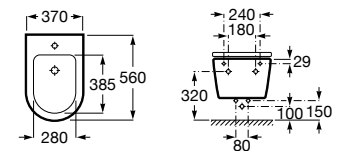

Bidé de porcelana suspendido, sin tapa. Incluye juego de fijaciones. No incluye grifería. Para su instalación se recomienda un sistema de instalación Roca compatible.

A357525..0

Tapa de Supralit® para bidé con caída amortiguada.

A806522..B

Acabados: