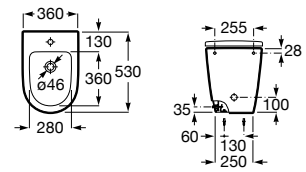

Bidé de porcelana, adosado a pared, sin tapa. Incluye juego de fijaciones. No incluye grifería.

A357687000

Tapa de Supralit® para bidé con caída amortiguada.

A806E12001

Tapa de Supralit® para bidé.

A806E10001

Acabados:

Bidé de porcelana suspendido, sin tapa, con fijaciones ocultas. Incluye juego de fijaciones. No incluye grifería. Para su instalación se recomienda un sistema de instalación Roca compatible.

A357685000

Tapa de Supralit® para bidé con caída amortiguada.

A806E12001

Tapa de Supralit® para bidé.

A806E10001

Acabados: