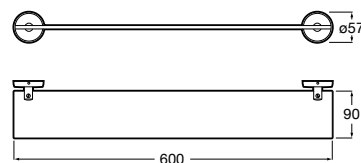

Colecciones de accesorios / Twin

Vaso de encimera. Cromado.

A816706001

Acabados:

00

Repisa. Fijaciones incluidas. Cromado.

A816708001

Acabados:

00

Toallero de lavabo (Posibilidad de instalación mediante tornillería o adhesivo). Cromado.

A816710001 600 mm

A816709001 400 mm

Acabados:

00

Toallero de anilla (Posibilidad de instalación mediante tornillería o adhesivo). Cromado.

A816711001

Acabados:

00

Portatoallas. Cromado.

A816707001

Acabados:

00

Contenedor (Posibilidad de instalación mediante tornillería o adhesivo). Cromado.

A816714001

Acabados:

00