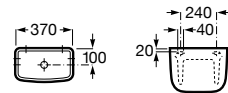

A869000000

SILENT

Tanque alto Universal

Cisterna alta sin tapa para inodoro.

A343900001

Acabados:

00

Tanque alto Universal