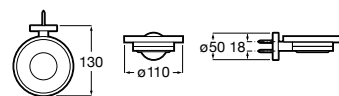

Jabonera de pared. Cromado.

A817688C00

Acabados: