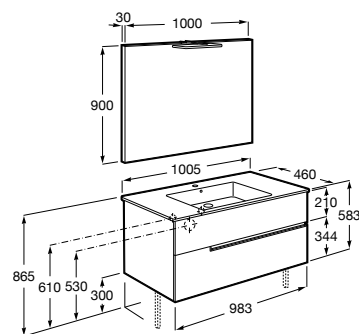

Opcional:

Conjunto de dos patas.

A817018339

Aluminio

Acabados:

N

Victoria-N

Unik - Conjunto de mueble base de dos cajones y lavabo. No incluye patas ni grifería.