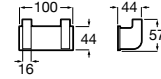

Percha doble (Posibilidad de instalación mediante tornillería o adhesivo). Cromado.

A817661001

Acabados:

00