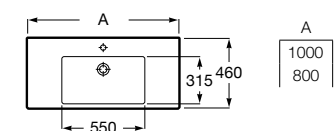

Lavabo de porcelana mural. No incluye grifería.

A3270MA000 1000 mm

A3270M0000 800 mm

Acabados:

00