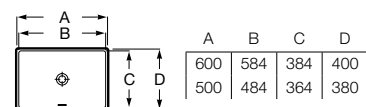

Colecciones de baño / Ona

Lavabo de Fineceramic® de sobre encimera sin orificio para grifería. No incluye grifería.

A32768J000 370 mm

Acabados:

00

Lavabo de Fineceramic® de encimera con orificio para grifería. No incluye grifería.

A32768N000 600 mm

A32768L000 500 mm

Acabados:

00

Lavabo de Fineceramic® de encimera sin orificio para grifería. No incluye grifería.

A32768M000 600 mm

A32768K000 500 mm

Acabados:

00