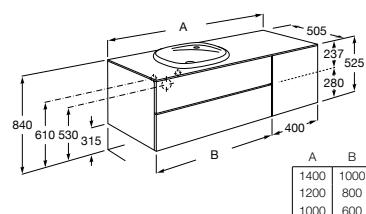

Mueble base asimétrico con dos cajones y un módulo con puerta para lavabo de encimera de 585 / 450 mm a la izquierda. No incluye lavabo ni grifería.

A851416... 1400 mm
Para lavabo 585 mm

A851414... 1400 mm
Para lavabo 450 mm

A851412... 1200 mm
Para lavabo 585 mm

A851410... 1200 mm
Para lavabo 450 mm

A851408... 1000 mm
Para lavabo 450 mm

Acabados:

806 402