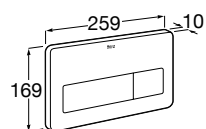

PL3 PRO Dual

Placa de accionamiento antivandálica de acero inoxidable con descarga dual para sistemas de instalación ONE de Roca. Sin necesidad de utilizar herramientas para la instalación.

A890197004

Acabados:

04