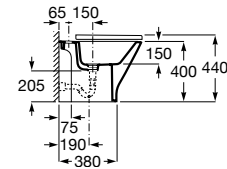

Bidé de porcelana sin tapa. No incluye grifería.

A3570N4000

Tapa para bidé de Supralit® con caída amortiguada.

A806D12001

Tapa para bidé de Supralit®.

A806D10001

Acabados:

00