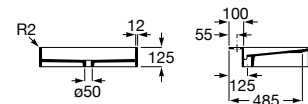

Dash

Lavabo de Stonex® mural. Con repisa de 100 mm y orificio para grifería.

A2W8024000 650 mm

Acabados:

00