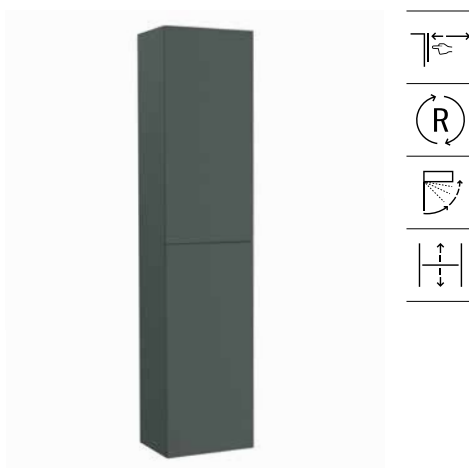

Colecciones de muebles de baño / Módulos columna

Delta

Módulo columna.

A857635... 1750 mm

Acabados:

509 510 511 512 513