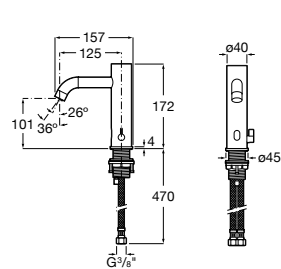

Usos específicos / Griferías electrónicas para lavabo

Ona-E

Mezclador electrónico para lavabo con enlaces de alimentación flexibles. Alimentación con conexión a la red 230V.

A5A559EC00

Mezclador electrónico para lavabo con enlaces de alimentación flexibles. Alimentación con 4 pilas alcalinas 1,5V LR6 (AA).

A5A539EC00

Opcional:

Dosificador electrónico de jabón o gel hidroalcohólico de repisa (AC). Alimentación con conexión a la red 230V.

A818014C00

Dosificador electrónico de jabón o gel hidroalcohólico de repisa (DC). Alimentación con 4 pilas alcalinas de 1,5V D/LR20 (no incluidas).

A818020C00

Acabados:

C0