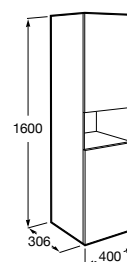

Módulo columna reversible con estantes regulables en altura. Dispone de espacio de almacenamiento visto en la parte central de la columna.

- **A857269...** 1600 mm

Acabados: