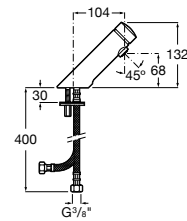

Usos específicos / Grifería temporizada Avant

Avant

Mezclador temporizado de repisa para lavabo con pulsador con regulación de temperatura integrado.

A5A3279C00

Acabados:

C0