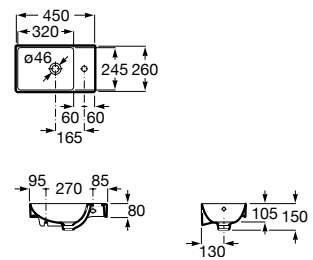

Lavamanos asimétrico de Fineceramic® mural con juego de fijación. No incluye grifería.

A327681000 450 mm

Acabados:

00