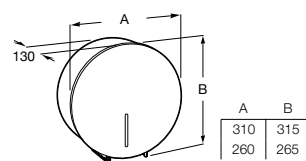

Acabado brillante

A817406002 Ø 260 mm

Acabado satinado

A817407001 Ø 310 mm

Acabado brillante

A817407002 Ø 310 mm

Acabado satinado

Usos específicos / Accesorios para espacios públicos