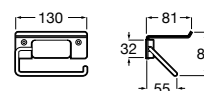

Portarrollo con repisa (Posibilidad de instalación mediante tornillería o adhesivo).

A817731..0

Acabados: