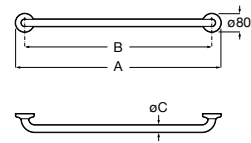

Usos específicos / Accesorios para movilidad reducida

Access Comfort

Asa de baño recta para personas con movilidad reducida, fijaciones incluidas. Acero inoxidable, acabado pulido.

A816930001	900 mm
A816929001	700 mm
A816928001	600 mm
A816927001	400 mm
A816926001	300 mm