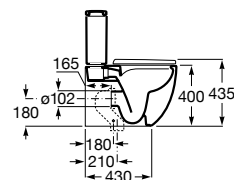

Colecciones de baño / Meridian

Taza Roca Rimless® compacta de salida dual para inodoro de tanque bajo compacto adosado a pared. Incluye juego de fijación.

A34224L000

Cisterna de doble descarga 4,5/3L con alimentación inferior para inodoro compacto. Incluye sistema de fijación, mecanismo de alimentación y mecanismo de descarga.

A341241000

Cisterna con mecanismo Touchless. Para sustituir cisterna Meridian referencia A341241000.

A34R240000

Tapa y asiento de Supralit® para inodoro compacto con caída amortiguada y fácil extracción.

A8012AC00B

Tapa y asiento de Supralit® para inodoro compacto con bisagras de acero inoxidable.

A8012AB00B

Acabados:

00