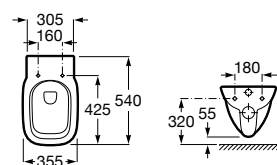

Taza suspendida con salida horizontal. Incluye juego de fijación. Descarga dual 4,5/3L. A instalar con Sistemas de Instalación Roca Duplo One / Duplo S. Ver pág. 368

A346997000

Tapa y asiento de Supralit® para inodoro con caída amortiguada y fácil extracción.

A8019D200B

Tapa y asiento de Supralit® para inodoro con bisagras de acero inoxidable.

A8019D000B

Acabados:

00