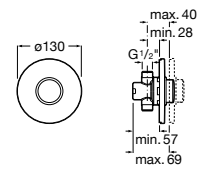

Fluent Eco

Grifería de paso recto temporizado empotrable para urinario.

A5A9C24C00

Acabados: