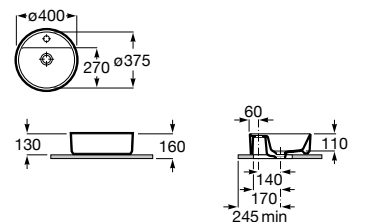

Lavabo de porcelana de sobre encimera. No incluye grifería.

A3270MK000 400 mm

Acabados:

00