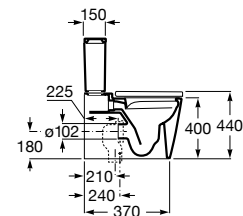

Taza Roca Rimless® adosada a pared con salida dual para inodoro de tanque bajo. Incluye codo de evacuación y juego de fijación.

A342536..0

Cisterna de doble descarga 4,5/3L con alimentación inferior para inodoro. Incluye sistema de fijación, mecanismo de alimentación y mecanismo de descarga.

A341520..0

Tapa y asiento de Supralit® para inodoro con caída amortiguada y fácil extracción.

A801532..B

Acabados: