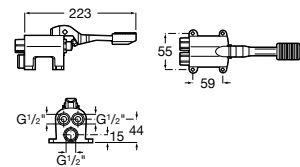

Instant Foot

Mezclador temporizado progresivo de pedal.
Instalación a suelo. Accionamiento con el pie.

A505128800

Acabados: