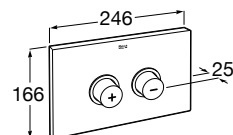

PL10 Dual Pneumatic

Placa de accionamiento neumática con descarga dual para sistemas de instalación ONE de Roca. Sin necesidad de utilizar herramientas para la instalación.

A890166000

Acabados:

00