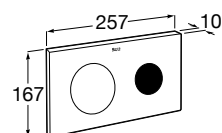

PL10-E Dual Electrónica

Placa de accionamiento electrónica cromada, descarga dual automática Autoflush mediante sensor de presencia o manual para sistemas de instalación Roca.

A890189510