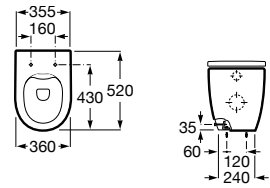

Colecciones de baño / Meridian

Taza compacta Roca Rimless® adosada a pared con salida dual para inodoro de tanque alto, tanque empotrable o fluxor. Descarga dual 4,5/3L. A instalar con Sistemas de Instalación Roca Duplo One / Duplo S. Ver pág. 368

A347246000

Tapa y asiento de Supralit® para inodoro con caída amortiguada y fácil extracción.

A8012A200B

Tapa y asiento de Supralit® para inodoro con bisagras de acero inoxidable.

A8012A000B

Codo para evacuación vertical.

AV0007900R

Distancia a pared 120 mm

AV0007700R

Distancia a pared 150 mm

Juego de fijación a pared del codo de evacuación.

AV0013100R

Acabados:

00