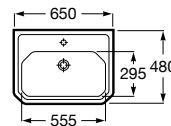

Lavabo de porcelana mural para pedestal con juego de fijación. Un orificio para grifería. No incluye grifería.

A3270A1..0 650 mm

Lavabo de porcelana mural para pedestal con juego de fijación. Tres orificios para grifería. No incluye grifería.

A3270A1..3 650 mm

Opcional:

Pedestal para lavabo de porcelana. No incluye juego de fijación.

A3370A0..0

Acabados:

00 56