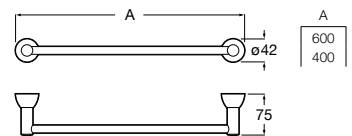

A817308002 600 mm

A817307002 400 mm

Acabados:

02

ACERO
INOX
SATINADO

Toallero de pared de acero inoxidable. Acabado satinado.

A817310002

Acabados: