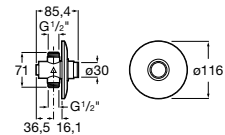

Instant

Grifería de paso recto temporizado empotrable para urinario con rosetón redondo.

A5A9077C00

Acabados:

C0