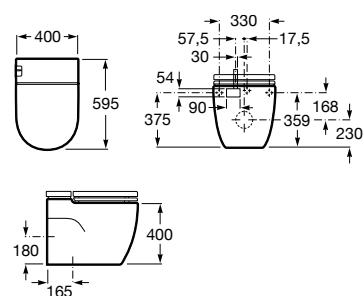

Inodoro de pie adosado a pared con tanque integrado. Incluye tapa y asiento. Necesita toma de red.

A893303000

Acabados:

00