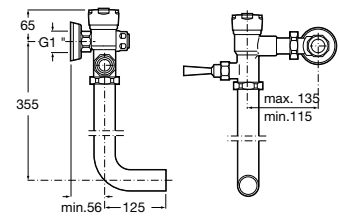

Usos específicos / Fluxores para inodoros y urinarios

Gem

Fluxor exterior para inodoro y vertedero Garda, con tubo de descarga curvo de 1" y accionamiento palanca.

A526900610

Acabados:

C0

Aqualine Basic

Fluxor exterior de 3/4" para inodoro con accionamiento palanca.

A5A9477C00

Tubo de descarga curvo.

A505521600

Acabados:

C0