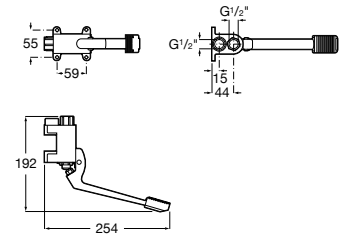

Instant Foot

Grifería temporizada de pedal de un agua.
Instalación a pared. Accionamiento con el pie.

A505127900

Acabados: