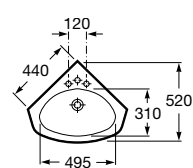

Estudio Angular

Lavabo de porcelana mural. No incluye grifería.

A325200001 440 mm

Acabados:

00