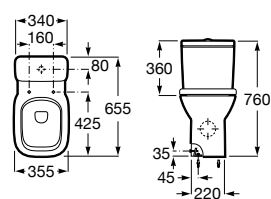

Colecciones de baño / Debba

Taza con salida vertical para inodoro de tanque bajo. Incluye juego de fijación. (A)

A342998000

Taza con salida horizontal para inodoro de tanque bajo. Incluye juego de fijación. (B)

A342997000

Cisterna de doble descarga 4,5/3L con alimentación lateral para inodoro. Incluye sistema de fijación, mecanismo de alimentación y mecanismo de descarga.

A341990000

Cisterna de doble descarga 4,5/3L con alimentación inferior para inodoro. Incluye sistema de fijación, mecanismo de alimentación y mecanismo de descarga.

A341991000

Tapa y asiento de Supralit® para inodoro con caída amortiguada y fácil extracción.

A8019D200B

Tapa y asiento de Supralit® para inodoro con bisagras de acero inoxidable.

A8019D000B

Acabados:

00