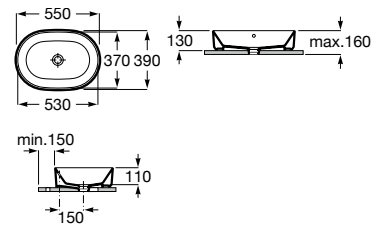

Lavabo de porcelana de sobre encimera. No incluye grifería.

A3270MN000 600 mm

Acabados:

00

Lavabo de porcelana de sobre encimera. No incluye grifería.

A3270Y1000 550 mm

Acabados:

00