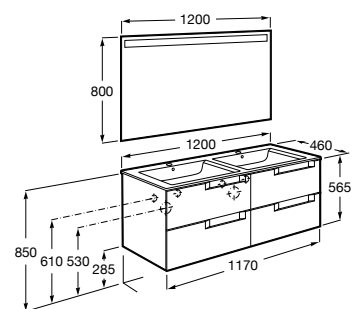

Unik - Conjunto de mueble base de cuatro cajones y lavabo doble. No incluye grifería.

A851887... 1200 mm

Pack - Conjunto de mueble base de cuatro cajones, lavabo doble y espejo Eidos. No incluye grifería.

A851889... 1200 mm

Opcional:

Conjunto de dos patas aluminio de 275 mm.

A816829339

Conjunto de dos patas niqueladas de 275 mm.

A816829458

Acabados: