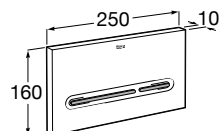

PL5 Dual

Placa de accionamiento con descarga dual para sistemas de instalación ONE de Roca. Sin necesidad de utilizar herramientas para la instalación.

A8901990..

Acabados:

00 01 02 05