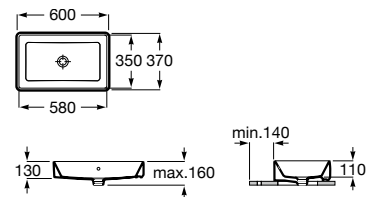

A3270MB000 1000 mm

Lavabo a la izquierda

Acabados:

00

Lavabo de porcelana de sobre encimera. No incluye grifería.

A3270Y2000 600 mm

Acabados:

00