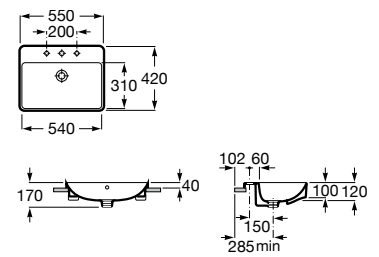

Colecciones de baño / Inspira

Lavabo de Fineceramic® semiempotrado en encimera. No incluye grifería.

A32753S..0 550 mm

Acabados: