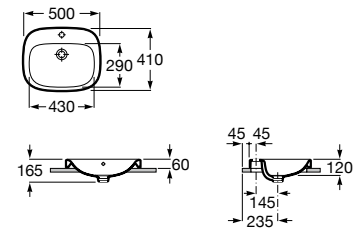

Lavabo de porcelana mural. No incluye grifería

- **A325993000** 650 mm
- **A325994000** 600 mm
- **A325996000** 500 mm
- **A325998000** 400 mm*

Opcional:

Pedestal para lavabo de porcelana.

A335990000

Semipedestal para lavabo de porcelana.

A337991000

Acabados:

00

A	B	C	D	E	F	G	H
650	560	480	355	280	170	230	150
600	515	480	355	280	170	230	150
500	430	420	280	280	170	230	150
400	340	320	200	200	140	170	90

Lavabo de porcelana de encimera. No incluye grifería.

A32799M000 500 mm

Acabados:

00

Taza con salida dual para inodoro de tanque bajo adosado a pared.

A34299B00U

Cisterna de doble descarga 4,5/3L con alimentación lateral para inodoro. Incluye sistema de fijación, mecanismo de alimentación y mecanismo de descarga.

A341992000

Cisterna de doble descarga 4,5/3L con alimentación inferior para inodoro. Incluye sistema de fijación, mecanismo de alimentación y mecanismo de descarga.

A341993000

Tapa y asiento de Supralit® para inodoro con caída amortiguada y fácil extracción.

A8019D200B

Tapa y asiento de Supralit® para inodoro con bisagras de acero inoxidable.

A8019D000B

Acabados:

00