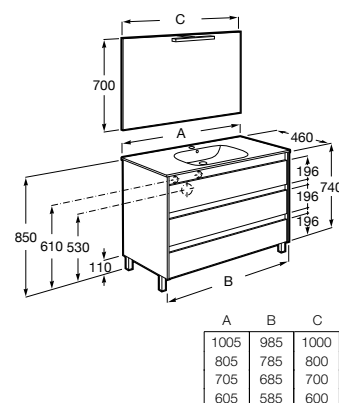

Colecciones de muebles de baño / Tenet

Unik - Conjunto de mueble base de tres cajones y lavabo. Incluye patas. No incluye grifería.

A851782...	1000 mm
A851781...	800 mm
A851780...	700 mm
A851779...	600 mm

Pack - Conjunto de mueble base de tres cajones, patas, lavabo, espejo y aplique LED. No incluye grifería.

A851792...	1000 mm
A851791...	800 mm
A851790...	700 mm
A851789...	600 mm

Acabados: