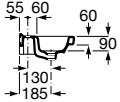

A	B
600	480
500	390
450	382

Taza compacta Roca Rimless® adosada a pared con salida dual para inodoro de tanque bajo. Incluye juego de fijación.

A34278L000

Cisterna de doble descarga 4,5/3L con alimentación lateral para inodoro. Incluye sistema de fijación, mecanismo de alimentación y mecanismo de descarga.

A341782000

Cisterna de doble descarga 4,5/3L con alimentación inferior para inodoro. Incluye sistema de fijación, mecanismo de alimentación y mecanismo de descarga.

A341786000

Tapa y asiento de Supralit® para inodoro compacto con caída amortiguada.

A80178C004

Tapa y asiento de Supralit® para inodoro compacto.

A80178B004

Acabados:

00