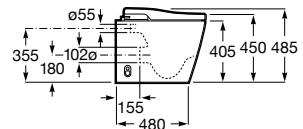

In-Wash® Inspira tanque alto adosado a pared

Smart toilet de tanque alto o empotrado adosado a pared con salida dual. Incluye Roca Rimless®, tapa y asiento con función lavado y secado. Necesita toma de red. Para su instalación se recomienda Basic Tank One Compact (A890070200) de los sistemas de instalación.

A803063001

Acabados:

00