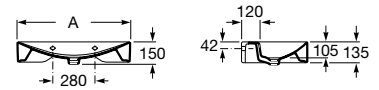

Acabados:

00

Diverta

Lavabo de porcelana mural o de sobre encimera. No incluye grifería.

A327110000 750 mm

A327111000 470 mm

Acabados:

00