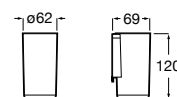

Portavaso de pared (Posibilidad de instalación mediante tornillería o adhesivo).

A817738..0

Acabados: