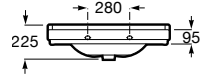

Lavabo de porcelana mural para pedestal con juego de fijación. Un orificio para grifería. No incluye grifería.

A3270A0..0 800 mm

Lavabo de porcelana mural para pedestal con juego de fijación. Tres orificios para grifería. No incluye grifería.

A3270A0..3 800 mm

Opcional:

Pedestal para lavabo de porcelana. No incluye juego de fijación.

A3370A0..0

Acabados:

00 56