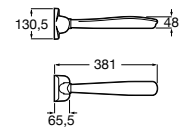

Access Pro

Apoyabrazos abatible en vinilo blanco antibacteriano.

A816964009