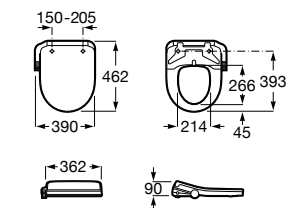

Todos los productos cumplen la normativa: EN 1717

M4 Round

Asiento con función de lavado y secado.
Forma redonda. Requiere toma de agua y toma de corriente convencional.

A804054001

Acabados:

00

M4 Round Compact

Asiento con función de lavado y secado.
Forma redonda para inodoros compactos. Requiere toma de agua y toma de corriente convencional.

A804057001

Acabados:

00

M4 Square

Asiento con función de lavado y secado.
Forma Square. Requiere toma de agua y toma de corriente convencional.