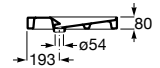

A327274..B 600 mm

Acabados:

Horizon Geometric

Lavabo de porcelana de sobre encimera con orificio para grifería. No incluye grifería.

A327276..B 600 mm

Acabados:

Bol

Lavabo de porcelana de sobre encimera sin orificio para grifería. No incluye grifería.