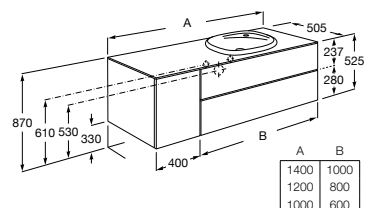

A851394... 1400 mm

A851392... 1200 mm

A851390... 1000 mm

Acabados:

806 402

Unik - Conjunto de mueble base asimétrico con dos cajones y un módulo con puerta y lavabo de Surfex® a la izquierda. No incluye patas ni grifería.