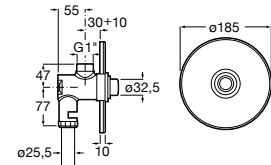

Aqualine

Fluxor empotrable para inodoro de descarga simple 6L.

A5A9677C00

Acabados: