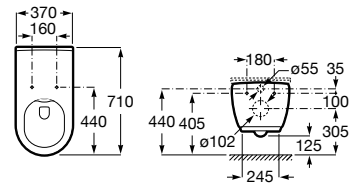

A346236000

Tapa y asiento con fijaciones reforzadas.

A801230001

Tapa y asiento con caída amortiguada para inodoro Access.

A801C4200U

Acabados:

00

Meridian