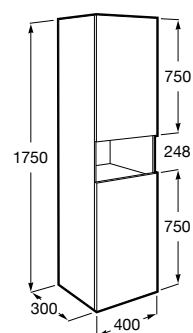

Delta

Módulo columna con repisa abierta.

A857636... 1750 mm

Acabados:

509 510 511 512 513