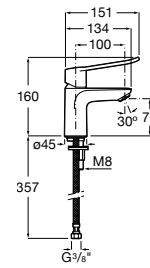

Victoria Pro

Mezclador monomando de cuerpo liso para lavabo, con maneta gerontológica con hendidura, para personas con movilidad reducida y enlaces de alimentación flexibles. Cromado

A5A3D5GC00