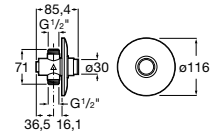

A5A2777C00

Acabados:

C0

Instant

Grifería de paso recto temporizado empotrable para ducha con rosetón redondo.

A5A2677C00

Acabados:

C0