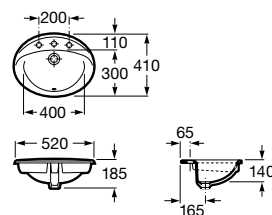

Rodeo

Lavabo de porcelana de encimera. No incluye grifería.

A327866000 520 mm

Acabados:

00