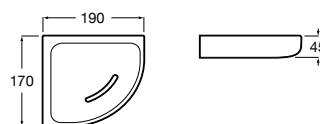

Contenedor.

A3870Z3000

Acabados:

00