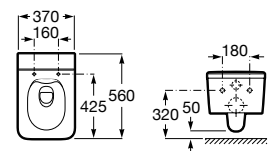

Taza suspendida Roca Rimless® con salida horizontal. Incluye juego de fijación. Descarga dual 4,5/3L. A instalar con Sistemas de Instalación Roca Duplo One / Duplo S. Ver pág. 368

A346537..0

Tapa y asiento de Supralit® para inodoro con caída amortiguada y fácil extracción.

A801532..B

Acabados: