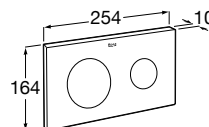

PL10 Dual

Placa de accionamiento con descarga dual para sistemas de instalación ONE de Roca. Sin necesidad de utilizar herramientas para la instalación.

A8901890..

Acabados: