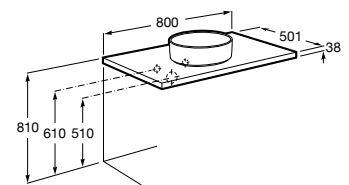

Encimera para lavabo de madera hidrófuga.
Incluye escuadras para instalación en la pared.

A857319... 800 mm

Acabados:

806 402