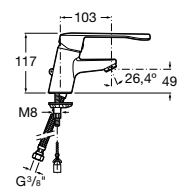

Usos específicos / Grifería para movilidad reducida

Victoria Pro*

Mezclador monomando para lavabo con maneta gerontológica para personas con movilidad reducida, enganche para cadenilla y enlaces de alimentación flexibles. Cromado

A5A3123C00