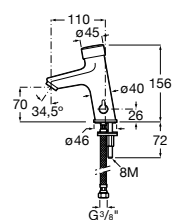

A5A3A24C00

Acabados:

C0

Fluent Eco

Mezclador temporizado de repisa para lavabo
ECO. Con aireador.

A5A3B24C00

Acabados:

C0