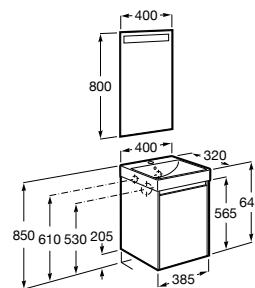

Unik - Conjunto de mueble base compacto de una puerta y lavabo de Fineceramic®. No incluye grifería.

A851677...	400 mm

Pack - Conjunto de mueble base compacto de una puerta, lavabo de Fineceramic® y espejo Eidos. No incluye grifería.

A851695...	400 mm

Acabados: