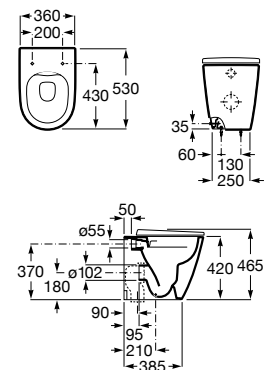

Taza Roca Rimless® con salida dual para inodoro de tanque alto, tanque empotrable, o fluxor. Incluye juego de fijación. Descarga dual 4,5/3L. A instalar con Sistemas de Instalación Roca Duplo One / Duplo S. Ver pág. 368

A347687000

Tapa y asiento de Supralit® para inodoro con caída amortiguada y fácil extracción.

A801E12001

Tapa y asiento de Supralit® para inodoro.

A801E10001

Acabados:

00