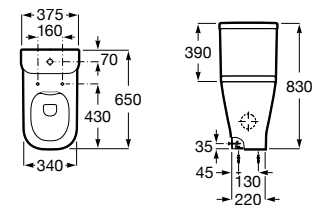

A341470000

Tapa y asiento de Supralit® para inodoro con caída amortiguada y fácil extracción.

A80147200B

Tapa y asiento de Supralit® para inodoro.

A80147000B

Acabados:

00

The Gap Square