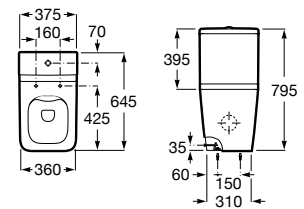

Taza Roca Rimless® adosada a pared con salida dual para inodoro de tanque bajo. Incluye codo de evacuación y juego de fijación.

A342536..0

Cisterna de doble descarga 4,5/3L con alimentación inferior para inodoro. Incluye sistema de fijación, mecanismo de alimentación y mecanismo de descarga.

A341520..0

Tapa y asiento de Supralit® para inodoro con caída amortiguada y fácil extracción.

A801532..B

Acabados: