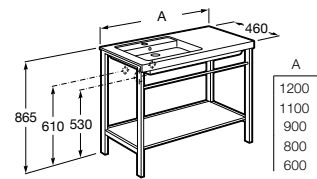

Estructura base con toallero integrado para lavabo de sobremueble. No incluye lavabo ni grifería.

- **A856750001** 1200 mm
- **A856749001** 1100 mm
- **A856748001** 900 mm
- **A856747001** 800 mm
- **A856746001** 600 mm