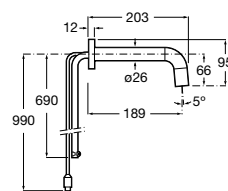

Usos específicos / Griferías electrónicas para lavabo

Loft-E

Grifería electrónica empotrable para lavabo 1 agua, con sensor integrado en el caño. Alimentación con 4 pilas alcalinas 1,5V LR6 (AA).

A5A5643C00

Grifería electrónica empotrable para lavabo 1 agua, con sensor integrado en el caño. Alimentación con conexión a red 230V. Incluye fuente de alimentación.

A5A5743C00

Acabados:

C0