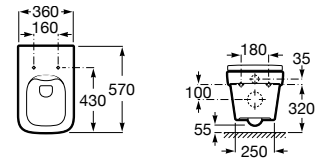

Colecciones de baño / Dama

Taza suspendida Roca Rimless® con fijaciones ocultas y salida horizontal. Descarga dual 4,5/3L. A instalar con Sistemas de Instalación Roca Duplo One / Duplo S. Ver pág. 368

A34678L000

Tapa y asiento de Supralit® para inodoro con caída amortiguada.

A801782004

Tapa y asiento de Supralit® para inodoro.

A801780004

Acabados:

00