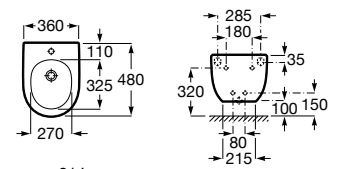

Bidé de porcelana suspendido, compacto, sin tapa. No incluye grifería. Para su instalación se recomienda un sistema de instalación Roca compatible.

A357246000

Acabados:

00