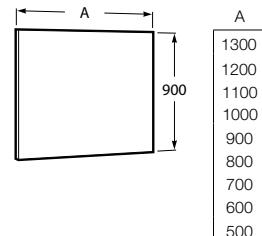

Colecciones de muebles de baño / Espejos e iluminación

Luna

Espejo circular.

- A812368000 Ø 800 mm
- A812194000 Ø 750 mm
- A812367000 Ø 600 mm
- A812193000 Ø 550 mm

Colecciones de muebles de baño / Espejos e iluminación / Espejos de aumento