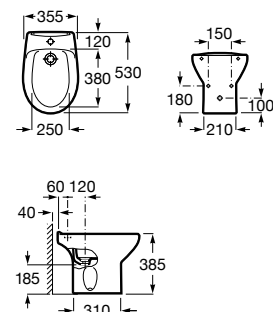

Tapa y asiento de Supralit® para inodoro con caída amortiguada y fácil extracción.

A801B62..B

Tapa y asiento de Supralit® para inodoro con bisagras de acero inoxidable.

A801B60..B

Tapa y asiento de Supralit® para inodoro con bisagras acetálicas.

A801B66..B

Manguito recto.

AV0007800R

Acabados:

00 17

Bidé de porcelana con juego de fijación, sin tapa. No incluye grifería.

A355394..0

Tapa lacada para bidé con bisagras de acero inoxidable.

A806390..4

Acabados:

00 17