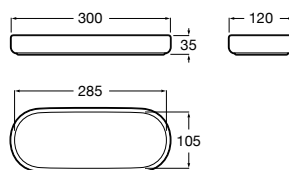

Colecciones de accesorios / Onda

Bandeja.

A3870Z6000

Acabados:

00