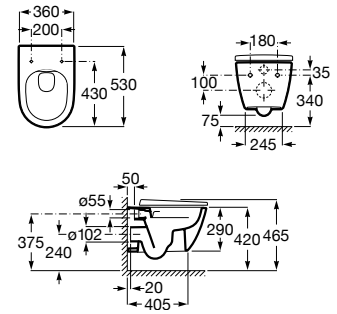

Colecciones de baño / Ona

Taza suspendida Roca Rimless® con fijaciones ocultas. Incluye juego de fijación. Descarga dual 4,5/3L. A instalar con Sistemas de Instalación Roca Duplo One / Duplo S. Ver pág. 368

A346687000

Tapa y asiento de Supralit® para inodoro con caída amortiguada y fácil extracción.

A801E12001

Tapa y asiento de Supralit® para inodoro.

A801E10001

Acabados:

00