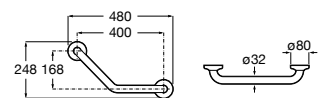

Access Pro

Asa de baño angular 135° para personas con movilidad reducida, fijaciones incluidas.

A816982009
Antibacteriano

A816957009
Acabado en vinilo blanco