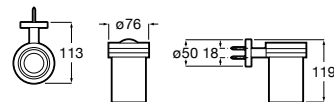

Portavasos y vaso de pared. Cromado.

A817691C00

Acabados: