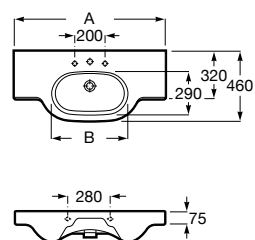

Lavabo de porcelana mural. No incluye grifería.

- **A32724B000** 1000 mm
- **A32724D000** 850 mm
- **A327240000** 700 mm

Opcional:

Pedestal para lavabo de porcelana.

A335240000

Semipedestal para lavabo de porcelana

A337991000

Toallero.

A816291001

Acabados:

00

A	B
1000	500
850	460
700	400

Lavabo de porcelana mural. No incluye grifería.

- **A325242000** 600 mm
- **A325243000** 550 mm
- **A325244000** 500 mm
- **A325245000** 450 mm

Opcional:

Pedestal para lavabo de porcelana.

A335240000

Semipedestal para lavabo de porcelana.

A337991000

Acabados:

00