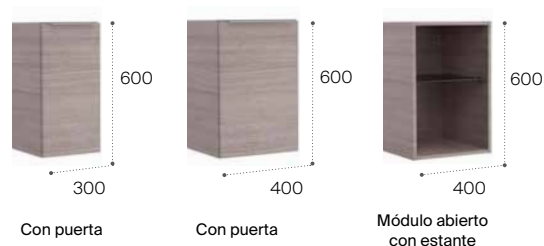

Con puerta

Con puerta

Módulo abierto
con estante