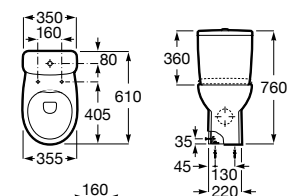

A801E62001

Tapa y asiento para inodoro compacto con bisagras de acero inoxidable.

A801E60001

Acabados:

00

Taza suspendida con salida horizontal. Incluye juego de fijación. Descarga dual 4,5/3L. A instalar con Sistemas de Instalación Roca Duplo One / Duplo S. Ver pág. 368