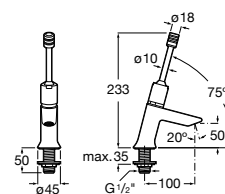

Instant Care

Grifería temporizada de repisa para lavabo con palanca.

A5A4377C00

Acabados:

C0