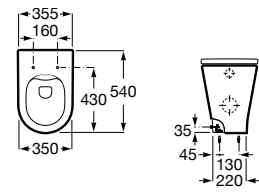

A3470N8000

Tapa y asiento de Supralit® con caída amortiguada para inodoro compacto.

A801D12001

Tapa y asiento de Supralit® para inodoro compacto.

A801D10001

Acabados:

00

The Gap Round