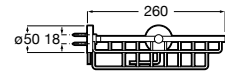

Contenedor de rejilla. Cromado.

A817697C00

Acabados: