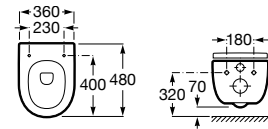

Taza suspendida compacta con salida horizontal. Descarga dual 4,5/3L. A instalar con Sistemas de Instalación Roca Duplo One / Duplo S. Ver pág. 368

A346248000*

Tapa y asiento de Supralit® para inodoro compacto con caída amortiguada y fácil extracción.

A8012AC00B

Tapa y asiento de Supralit® para inodoro compacto con bisagras de acero inoxidable.

A8012AB00B

Acabados:

00