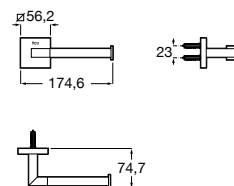

Portarrollo sin tapa.

A817613..0

Acabados: