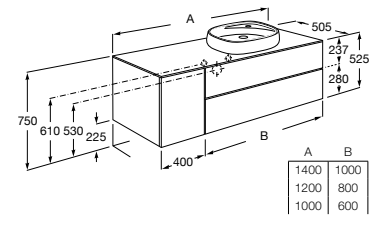

Mueble base asimétrico con dos cajones y un módulo con puerta para lavabo de sobre encimera de 585 / 455 mm a la derecha. No incluye lavabo ni grifería.

A851405... 1400 mm
Para lavabo 585 mm

A851403... 1400 mm
Para lavabo 455 mm

A851401... 1200 mm
Para lavabo 585 mm

A851399... 1200 mm
Para lavabo 455 mm

A851397... 1000 mm
Para lavabo 455 mm

Acabados: