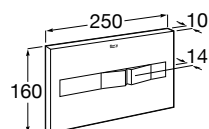

PL2 Dual

Placa de accionamiento con descarga dual para sistemas de instalación ONE de Roca. Sin necesidad de utilizar herramientas para la instalación.

A8901960..

Acabados:

00 01 02 05