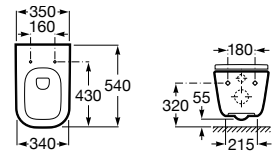

Taza suspendida con salida horizontal. Incluye juego de fijación. Descarga dual 4,5/3L. A instalar con Sistemas de Instalación Roca Duplo One / Duplo S. Ver pág. 368

A346477000

Tapa y asiento de Supralit® para inodoro con caída amortiguada y fácil extracción.

A80147200B

Tapa y asiento de Supralit® para inodoro.

A80147000B

Acabados:

00