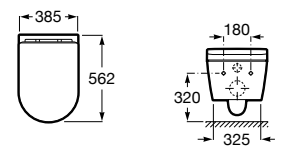

In-Wash® Inspira suspendido

Smart toilet suspendido. Incluye Roca Rimless®, tapa y asiento con función lavado y secado. Necesita toma de red. Para su instalación se recomienda Duplo WC One Smart (A890078020) de los sistemas de instalación.

A803060001

Acabados:

00