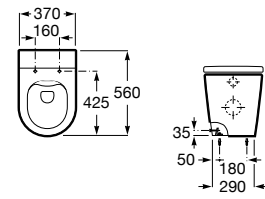

Taza Roca Rimless® adosada a pared con salida dual para inodoro de tanque alto, tanque empotrable o fluxor. Incluye juego de fijación. Descarga dual 4,5/3L. A instalar con Sistemas de Instalación Roca Duplo One / Duplo S. Ver pág. 368

A347526..0

Tapa y asiento de Supralit® para inodoro con caída amortiguada y fácil extracción.

A801522..B

Acabados: