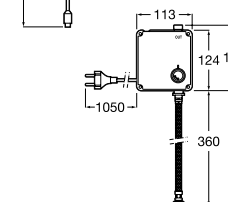

Loft-E

Grifería electrónica premezcla mural para lavabo con enlaces de alimentación flexibles. Alimentación con 4 pilas alcalinas 1,5V LR6 (AA).

A5A3543C00

Grifería electrónica premezcla mural para lavabo con enlaces de alimentación flexibles. Alimentación con conexión a la red 230V.

A5A3643C00

Acabados:

C0