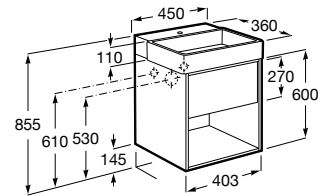

A852022... 550 mm

Acabados:

Unik - Conjunto de mueble compacto de un cajón, estante abierto en la parte inferior y lavabo blanco. No incluye grifería.

A852023... 450 mm

Acabados:

Caja organizadora Tura

Caja organizadora grande, de fieltro con tapa de corcho (reciclado).