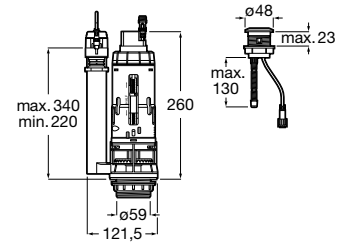

Conjunto pulsador

Conjunto pulsador mecanismo de descarga plus Ø48 y Ø58. Para descarga plus D8

AH00112..R Ø 40 agujero tapa

Acabados:

Conjunto pulsador

Conjunto pulsador mecanismo de descarga plus Ø48 y Ø58. Para descarga plus D8

AH00113..R Ø 50 agujero tapa

Acabados:

Kit pulsador

Kit pulsador para mecanismo A822505700.

AH0017400R