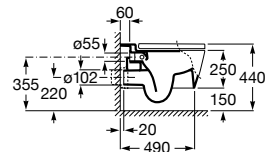

Taza suspendida Roca Rimless® con salida horizontal. Incluye juego de fijación. Descarga dual 4,5/3L. A instalar con Sistemas de Instalación Roca Duplo One / Duplo S. Ver pág. 368

A346527..0

Tapa y asiento de Supralit® para inodoro con caída amortiguada y fácil extracción.

A801522..B

Acabados: