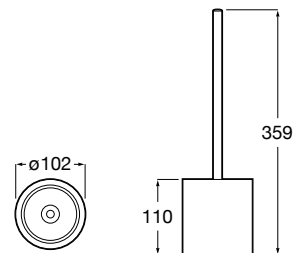

Portavaso de encimera.

A8177900..

Acabados:

009 012

Escobillero a suelo.

A8177920..

Acabados:

009 012