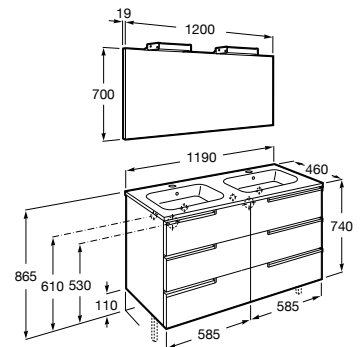

Pack - Conjunto de mueble base de cuatro cajones, lavabo doble, espejo y aplique Starlight. No incluye patas ni grifería.

A855845... 1200 mm

Opcional:

Conjunto de dos patas.

A816555001

Acabados:

Victoria-N

Unik - Conjunto de mueble base de dos cajones y lavabo. No incluye patas ni grifería.