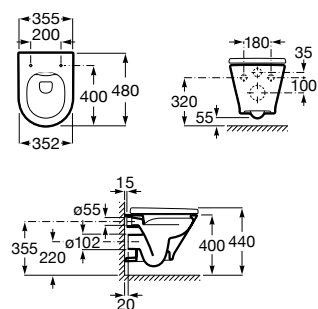

A3460NB000

Tapa y asiento de Supralit® con caída amortiguada para inodoro compacto.

A801D22001

Tapa y asiento de Supralit® para inodoro compacto.

A801D20001

Acabados:

00

Taza altura Comfort Roca Rimless® para inodoro de tanque alto, tanque empotrable o fluxor. Descarga dual 4,5/3L. A instalar con Sistemas de Instalación Roca Duplo One / Duplo S. Ver pág. 368