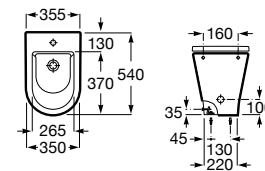

Bidé de porcelana sin tapa. No incluye grifería.

A3570N7000

Tapa para bidé de Supralit® con caída amortiguada.

A806D12001

Tapa para bidé de Supralit®.

A806D10001

Acabados:

00