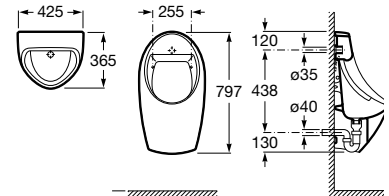

Euret

Urinario de porcelana con entrada de agua posterior. Incluye enchufe alimentación, sifón, kit de fijación y enchufe desagüe.

A35945F000

Urinario de porcelana con entrada de agua superior. Incluye enchufe alimentación, sifón, kit de fijación y enchufe desagüe.

A35945H000

Acabados:

00