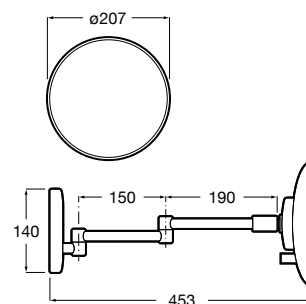

Colecciones de muebles de baño / Espejos e iluminación

Luna

Espejo circular.

- A812368000 Ø 800 mm
- A812194000 Ø 750 mm
- A812367000 Ø 600 mm
- A812193000 Ø 550 mm

Colecciones de muebles de baño / Espejos e iluminación / Espejos de aumento

Hotels

Espejo de aumento a pared con brazo articulado y luz. Fijaciones incluidas.

A816380001

LED

⊕ x3

Hotels

Espejo de aumento a pared con brazo articulado. Fijaciones incluidas.

A816381001

⊕ x3

Colecciones de muebles de baño / Espejos e iluminación / Iluminación

Starlight

Aplicador LED 7W. Para instalación en espejo o armario-espejo.

A813092100

LED