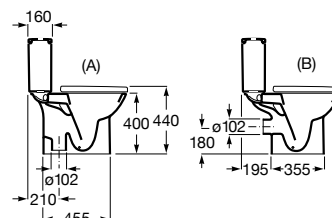

Colecciones de baño / Debba

Taza con salida vertical para inodoro de tanque bajo. Incluye juego de fijación. (A)

A342998000

Taza con salida horizontal para inodoro de tanque bajo. Incluye juego de fijación. (B)

A342997000

Cisterna de doble descarga 4,5/3L con alimentación lateral para inodoro. Incluye sistema de fijación, mecanismo de alimentación y mecanismo de descarga.

A341990000

Cisterna de doble descarga 4,5/3L con alimentación inferior para inodoro. Incluye sistema de fijación, mecanismo de alimentación y mecanismo de descarga.

A341991000

Tapa y asiento de Supralit® para inodoro con caída amortiguada y fácil extracción.

A8019D200B

Tapa y asiento de Supralit® para inodoro con bisagras de acero inoxidable.

A8019D000B

Acabados:

00