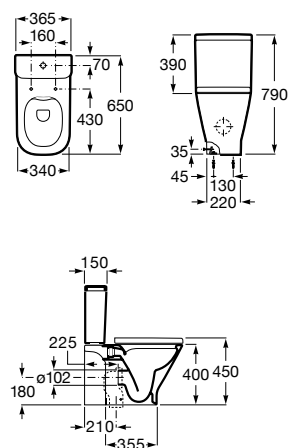

Taza Roca Rimless® con salida dual para inodoro de tanque bajo.

A342479000

Cisterna de doble descarga 4,5/3L con alimentación lateral para inodoro. Incluye sistema de fijación, mecanismo de descarga.

A341471000

Cisterna de doble descarga 4,5/3L con alimentación inferior para inodoro. Incluye sistema de fijación, mecanismo de descarga.

A341470000

Tapa y asiento de Supralit® para inodoro con caída amortiguada y fácil extracción.

A80147200B

Tapa y asiento para inodoro de Supralit®.

A80147000B

Acabados:

00