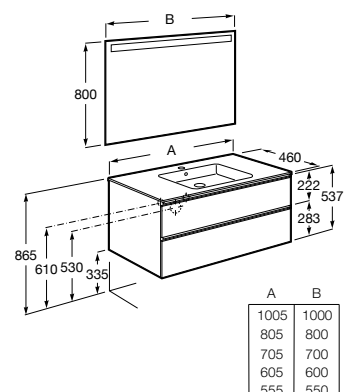

Colecciones de baño / The Gap

Unik - Conjunto de mueble base de dos cajones y lavabo. No incluye grifería.

A851852...	1000 mm
A851478...	800 mm
A851477...	700 mm
A851476...	600 mm

Pack - Conjunto de mueble base de dos cajones, lavabo y espejo Eidos.

A851854...	1000 mm
A851511...	800 mm
A851510...	700 mm
A851509...	600 mm

Opcional:

Conjunto de dos patas.
Estructura (1 unidad). Negro mate

Acabados: