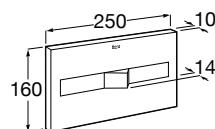

PL2 Single

Placa de accionamiento con descarga única para sistemas de instalación de Roca. Sin necesidad de utilizar herramientas para la instalación. Acabado blanco.

A890196100

Acabados:

00