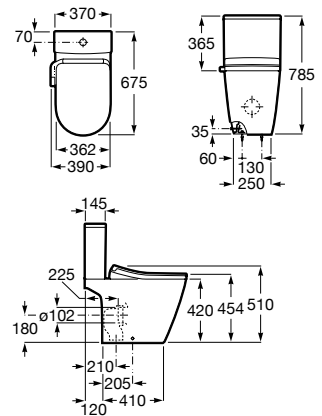

Smart Toilets / In-Wash®

In-Wash® Ona tanque bajo

Smart toilet tanque bajo de doble descarga 4,5/3 litros con salida dual. Incluye Roca Rimless®, tapa y asiento con función lavado y secado. Necesita toma de red.

A803151S01

Acabados:

S0