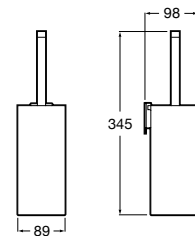

Escobillero de pared (Posibilidad de instalación mediante tornillería o adhesivo).

A8168510..

Acabados:

01 24