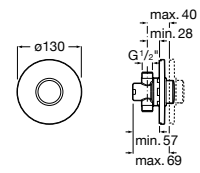

A5A9D24C00

Tubo exterior para urinario.

A5A9317C00

Acabados:

Fluent

Grifería de paso recto temporizado empotrable para urinario.

A5A9A24C00

Acabados: