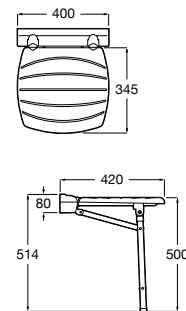

A816913009
Acabado blanco

Access Comfort

Asiento de ducha abatible blanco, para personas con movilidad reducida. Sin patas.

A816912009
Acabado blanco

Access Comfort

Asiento de ducha abatible en acero inoxidable.