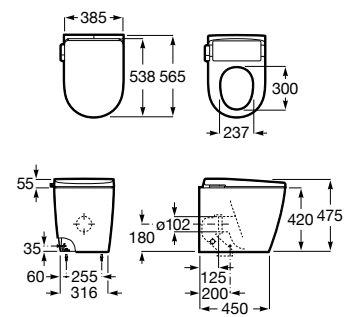

Avant

Inodoro adosado a la pared con cisterna integrada (In-tank®) de doble descarga 4,5/3 litros. Incluye Roca Rimless® Vortex, tapa y asiento de caída amortiguada. Esmalte Supraglaze®. No necesita toma eléctrica. Alimentación hidráulica externa.

A80336MS0H

Acabados: