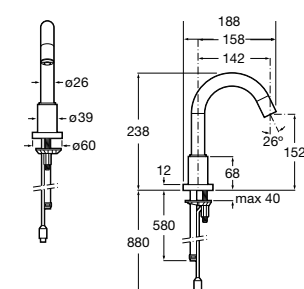

A5A4343C00

Acabados:

C0