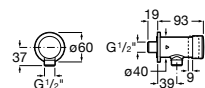

Fluent

Grifería de paso angular temporizado exterior
para urinario.

A5A9B24C00

Tubo exterior para urinario.

A5A9317C00

Acabados:

C0