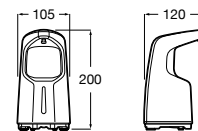

Public

Dosificador de jabón o gel hidroalcohólico con sensor. Alimentación con cuatro pilas 1,5 V LR6 (AA). ABS.

A818019009
Blanco