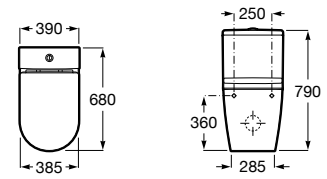

In-Wash® Inspira tanque bajo adosado a pared

Smart toilet tanque bajo adosado a pared de doble descarga 4,5/3 litros con salida dual. Incluye Roca Rimless®, tapa y asiento con función lavado y secado. Necesita toma de red.

A80306L001

Acabados:

00