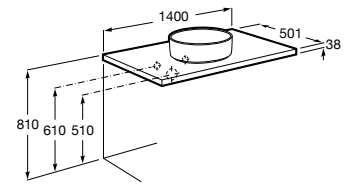

Encimera para lavabo de madera hidrófuga.
Incluye escuadras para instalación en la pared.

A857322... 1400 mm

Acabados:

806 402