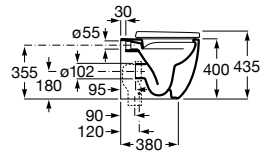

AV0007900R

Distancia a pared 120 mm

AV0007700R

Distancia a pared 150 mm

Juego de fijación a pared del codo de evacuación.

AV0013100R

Acabados:

00