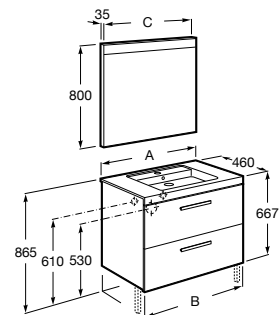

A	B	C
800	790	800
600	590	600