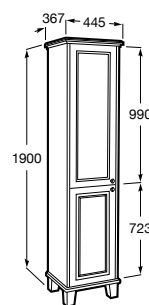

Módulo columna con patas y puerta de cristal superior. Incluye iluminación interior LED.

A857137... 1900 mm

Acabados:

415 **417**