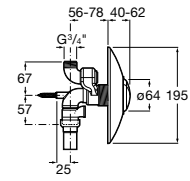

Usos específicos / Fluxores para inodoros y urinarios

Fluxor empotrable 3/4"

Fluxor empotrable 3/4" para inodoro de doble descarga 6/3L.

A5A9779C00

Acabados: