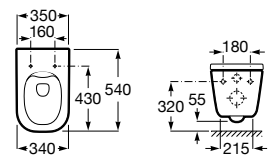

Taza suspendida Roca Rimless® con salida horizontal. Incluye juego de fijación. Descarga dual 4,5/3L. A instalar con Sistemas de Instalación Roca Duplo One / Duplo S. Ver pág. 368

A34647L000

Tapa y asiento de Supralit® para inodoro con caída amortiguada y fácil extracción.

A80147200B

Tapa y asiento de Supralit® para inodoro.

A80147000B

Acabados:

00