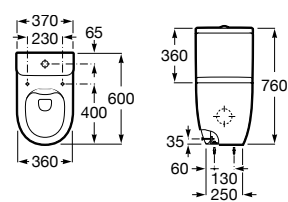

Colecciones de baño / Meridian

Taza Roca Rimless® compacta de salida dual para inodoro de tanque bajo compacto adosado a pared. Incluye juego de fijación.

A34224L000

Cisterna de doble descarga 4,5/3L con alimentación inferior para inodoro compacto. Incluye sistema de fijación, mecanismo de alimentación y mecanismo de descarga.

A341241000

Cisterna con mecanismo Touchless. Para sustituir cisterna Meridian referencia A341241000.

A34R240000

Tapa y asiento de Supralit® para inodoro compacto con caída amortiguada y fácil extracción.

A8012AC00B

Tapa y asiento de Supralit® para inodoro compacto con bisagras de acero inoxidable.

A8012AB00B

Acabados:

00