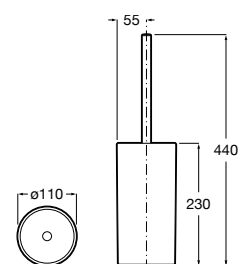

Escobillero de suelo.

A3870ZF000

Acabados:

00