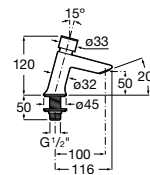

Instant

Grifería temporizada de repisa para lavabo con pulsador, limitador de caudal a 2 litros/ minuto y cierre automático en 15 segundos.

A5A4477C00

Acabados:

C0