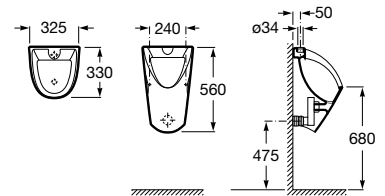

Chic

Urinario de porcelana con entrada de agua posterior. Incluye sistema de fijación, enchufe de alimentación, sifón y tapa desagüe.

A35945J000

Urinario de porcelana con entrada de agua superior. Incluye sistema de fijación, enchufe de alimentación, sifón y tapa desagüe.

A35945L000

Acabados:

00