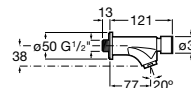

Instant

Grifería temporizada exterior para lavabo con pulsador.

A5A7877C00

Acabados:

C0