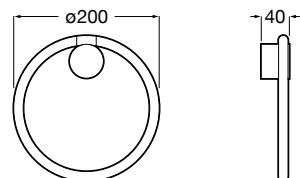

Toallero de anilla.
A817867..0

Acabados:
NB B0

N

Colecciones de accesorios / Allegro

Toallero de lavabo.

A817868..0 400 mm

Acabados:

N