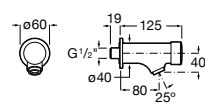

Fluent

Grifería temporizada de pared para lavabo.
Con aireador.

A5A7A24C00

Acabados:

C0