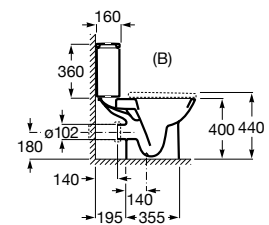

A341991000

Tapa y asiento de Supralit® para inodoro con caída amortiguada y fácil extracción.

A801B2200B

Tapa y asiento de Supralit® para inodoro con bisagras de acero inoxidable.

A801B2000B

Acabados:

00

Taza Roca Rimless® con salida horizontal para inodoro de tanque bajo. Incluye juego de fijación.