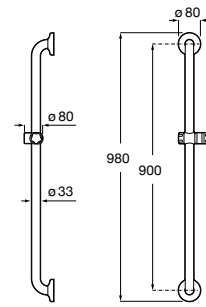

Access Pro

Asa de baño vertical con soporte para ducha, para personas con movilidad reducida, fijaciones incluidas.

A816981009
Antibacteriano

A816956009
Acabado en vinilo blanco