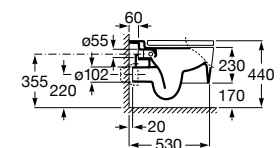

Taza suspendida Roca Rimless® con salida horizontal. Incluye juego de fijación. Descarga dual 4,5/3L. A instalar con Sistemas de Instalación Roca Duplo One / Duplo S. Ver pág. 368

A346537..0

Tapa y asiento de Supralit® para inodoro con caída amortiguada y fácil extracción.

A801532..B

Acabados: