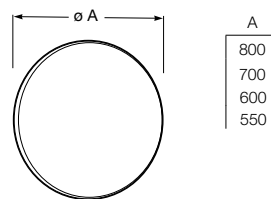

Colecciones de muebles de baño / Espejos e iluminación

Luna

Espejo circular.

- A812368000 Ø 800 mm
- A812194000 Ø 750 mm
- A812367000 Ø 600 mm
- A812193000 Ø 550 mm

Colecciones de muebles de baño / Espejos e iluminación / Espejos de aumento