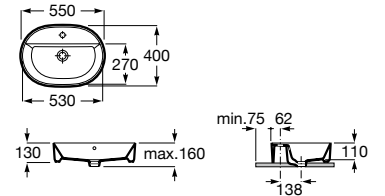

Lavabo de porcelana de sobre encimera. No incluye grifería.

A3270Y0000 550 mm

Acabados:

00