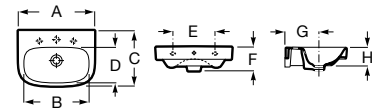

Lavabo de porcelana mural. No incluye grifería

- **A325993000** 650 mm
- **A325994000** 600 mm
- **A325996000** 500 mm
- **A325998000** 400 mm*

Opcional:

Pedestal para lavabo de porcelana.

A335990000

Semipedestal para lavabo de porcelana.

A337991000

Acabados:

00

A	B	C	D	E	F	G	H
650	560	480	355	280	170	230	150
600	515	480	355	280	170	230	150
500	430	420	280	280	170	230	150
400	340	320	200	200	140	170	90

Lavabo de porcelana de encimera. No incluye grifería.

A32799M000 500 mm

Acabados:

00