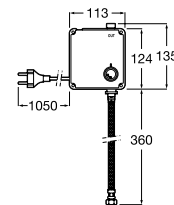

A5A3343C00

Acabados: