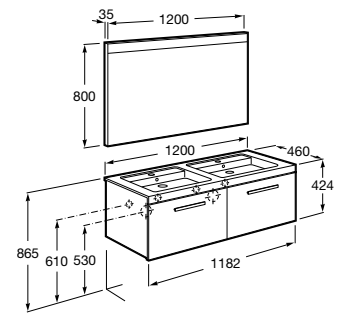

Unik - Conjunto de mueble base y lavabo doble. Sifón ahorra espacio incluido. No incluye grifería.

A855950... 1200 mm

Pack - Conjunto de mueble base, lavabo doble y espejo Prisma Basic con luz LED. Sifón ahorra espacio incluido. No incluye grifería.

A855934... 1200 mm

Acabados: