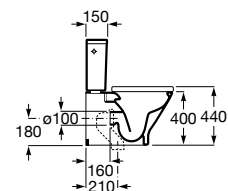

Taza Roca Rimless® compacta adosada pared con salida dual para inodoro de tanque bajo.

A34273700H

Cisterna de doble descarga 4/2L con alimentación lateral para inodoro compacto. Incluye sistema de fijación, mecanismo de alimentación y mecanismo de descarga.

A341731000

Cisterna de doble descarga 4/2L con alimentación inferior para inodoro compacto. Incluye sistema de fijación, mecanismo de alimentación y mecanismo de descarga.

A341730000

Tapa y asiento de Supralit® para inodoro compacto con caída amortiguada y fácil extracción.

A80173200B

Tapa y asiento de Supralit® para inodoro compacto.

A80173000B

Acabados:

00