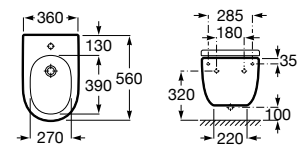

Bidé de porcelana suspendido, con fijaciones ocultas, sin tapa. No incluye grifería. Para su instalación se recomienda un sistema de instalación Roca compatible.

A357248000

Tapa de Supralit® para bidé con caída amortiguada.

A8062A200B

Tapa de Supralit® para bidé con bisagras de acero inoxidable.

A8062A000B

Acabados:

00