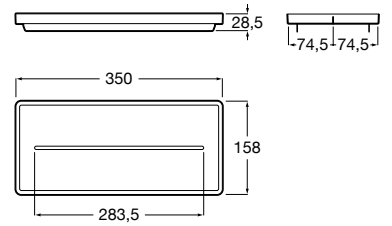

A817671..0 151,5 x 75 mm

Acabados:

Bandeja.

A817670..0 350 X 158 mm

Acabados:

Rondo

Las formas redondeadas son la seña de identidad de una colección ligera y urbana muy fácil de combinar.

Acabados