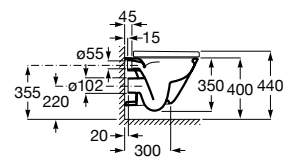

Taza suspendida compacta Roca Rimless® con salida horizontal. Descarga dual 4,5/3L. A instalar con Sistemas de Instalación Roca Duplo One / Duplo S. Ver pág. 368

A34647A000

Tapa y asiento de Supralit® para inodoro compacto con caída amortiguada y fácil extracción.

A80173200B

Tapa y asiento de Supralit® para inodoro compacto.

A80173000B

Acabados:

00