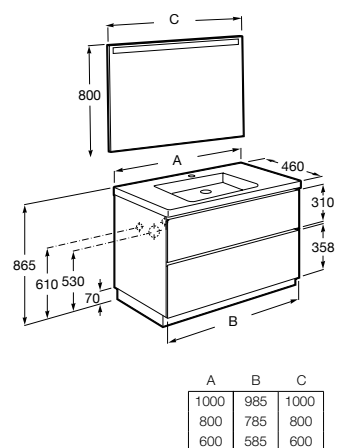

Unik - Conjunto de mueble base con zócalo y lavabo. Sifón ahorra espacio incluido. No incluye grifería.

- **A851426...** 1000 mm
- **A851425...** 800 mm
- **A851424...** 600 mm

Pack - Conjunto de mueble base con zócalo, lavabo y espejo Eidos. Sifón ahorra espacio incluido. No incluye grifería.

- **A851431...** 1000 mm
- **A851430...** 800 mm
- **A851429...** 600 mm

Opcional:

Conjunto de cuatro patas opcionales.

A816824339

Acabados: