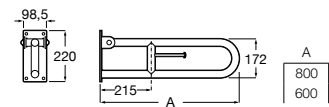

Usos específicos / Accesorios para movilidad reducida

Access Comfort

Asa de baño recta para personas con movilidad reducida, fijaciones incluidas. Acero inoxidable, acabado pulido.

A816930001	900 mm
A816929001	700 mm
A816928001	600 mm
A816927001	400 mm
A816926001	300 mm

A	B
980	900
780	700
680	600
480	400
380	300

Access Comfort

Asa de baño recta para personas con movilidad reducida, fijaciones incluidas. Acero inoxidable, acabado satinado.

A816930002	900 mm
A816929002	700 mm
A816928002	600 mm
A816927002	400 mm
A816926002	300 mm

A	B
980	900
780	700
680	600
480	400
380	300

Access Comfort

Asa de baño recta para personas con movilidad reducida, fijaciones incluidas. Acero inoxidable, acabado en blanco.

A816904009	900 mm
A816903009	700 mm
A816902009	600 mm
A816901009	400 mm
A816900009	300 mm

A	B
980	900
780	700
680	600
480	400
380	300

Access Comfort

Asa abatible con portarrollo. Acero inoxidable.

A816934001	800 mm
Acabado pulido	
A816934002	800 mm
Acabado satinado	
A816916009	800 mm
Acabado blanco	
A816935009	600 mm
Acabado blanco	
A816935002	600 mm
Acabado satinado	
A816935001	600 mm
Acabado pulido