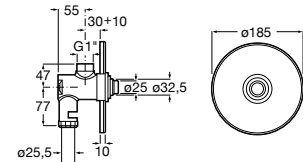

Aqualine

Fluxor empotrable para inodoro de doble descarga 6/3L.

A5A9777C00

Acabados: