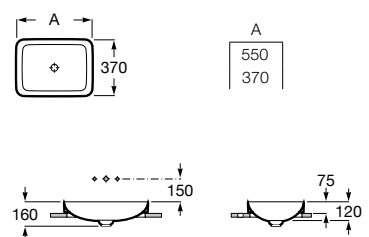

Lavabo Square de Fineceramic® de encimera con juego de fijación. No incluye grifería. Incluye desagüe con tapón fijo abierto de porcelana.

A327534..0 550 mm

A32753R..0 370 mm

Acabados: