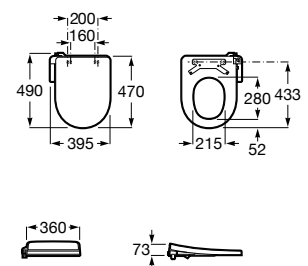

M3

Asiento con función de lavado a temperatura de entrada de agua o 37°C. Forma redonda. Requiere toma de agua y toma de corriente convencional.

A804052001

Acabados:

00