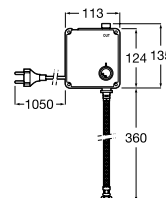

Usos específicos / Griferías electrónicas para lavabo

L20-E

Grifería electrónica para lavabo 1 agua con limitador de caudal a 5,7 litros/minuto. Alimentación con 4 pilas alcalinas 1,5V LR6 (AA). Pilas no incluidas.

A5A5609C00

Grifería electrónica para lavabo 1 agua con limitador de caudal a 5,7 litros/minuto. Alimentación con conexión a red 230V. Incluye fuente de alimentación.

A5A5709C00

Acabados:

C0