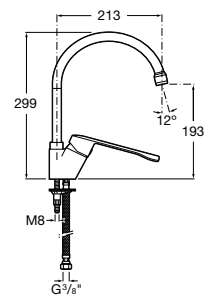

Victoria Pro*

Mezclador monomando para cocina con caño giratorio, maneta para personas con movilidad reducida y enlaces de alimentación flexibles. Cromado

A5A8423C00