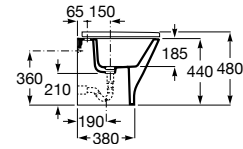

Bidé de porcelana, altura Comfort, adosado a pared, sin tapa. No incluye grifería.

A3570N9000

Tapa para bidé de Supralit® con caída amortiguada.

A806D12001

Tapa para bidé de Supralit®.

A806D10001

Acabados:

00