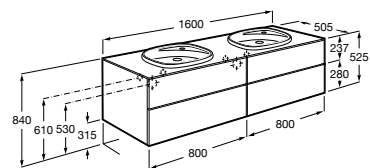

Colecciones de baño / Beyond

Unik - Conjunto de mueble base con cuatro cajones y lavabo doble de Surfex®. No incluye patas ni grifería.

A851395... 1600 mm

Acabados:

806 402