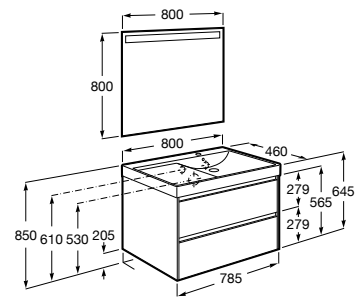

Unik - Conjunto de mueble base de dos cajones y lavabo de Fineceramic® a mano derecha/izquierda. No incluye grifería.

A851690... 800 mm
Lavabo a la derecha

A851692... 800 mm
Lavabo a la izquierda

Pack - Conjunto de mueble base de dos cajones, lavabo de Fineceramic® a mano derecha/izquierda y espejo Eidos. No incluye grifería.

A851706... 800 mm
Lavabo a la derecha

A851708... 800 mm
Lavabo a la izquierda

Acabados: