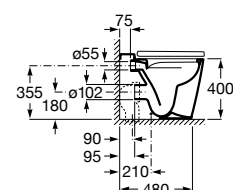

Taza Roca Rimless® adosada a pared con salida dual para inodoro de tanque alto, empotrable o fluxor. Incluye juego de fijación. Descarga dual 4,5/3L. A instalar con Sistemas de Instalación Roca Duplo One / Duplo S. Ver pág. 368

A347537..0

Tapa y asiento de Supralit® para inodoro con caída amortiguada y fácil extracción.

A801532..B

Acabados: