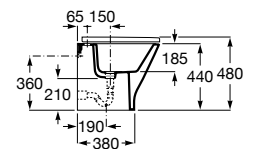

The Gap Round

Bidé altura comfort adosado a pared. No incluye grifería.

A3570N9000

Tapa para bidé de Supralit® con caída amortiguada.

A806D12001

Tapa para bidé de Supralit®.

A806D10001

Acabados:

00