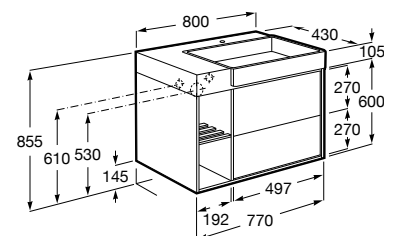

Unik - Conjunto base asimétrico de dos cajones, estante lateral a la izquierda y lavabo blanco a la derecha. No incluye grifería.

A852027... 800 mm

Acabados:

558 559 560 565