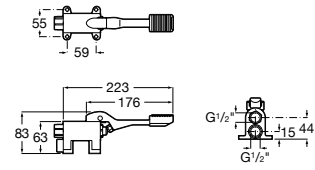

Instant Foot

Grifería temporizada de pedal de un agua.
Instalación a suelo. Accionamiento con el pie.

A505127800

Acabados: