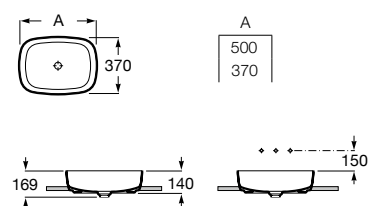

Colecciones de baño / Inspira

Lavabo Soft de Fineceramic® de sobre encimera. No incluye grifería. Incluye desagüe con tapón fijo abierto de porcelana.

A327500..0 500 mm

A327502..0 370 mm

Acabados: