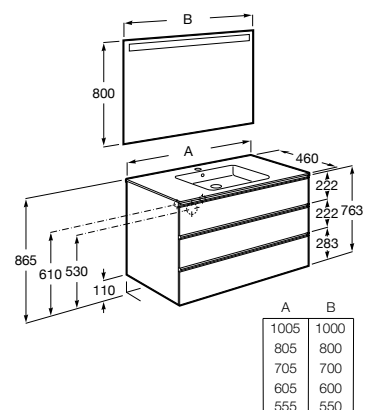

Pack - Conjunto de mueble base de tres cajones, lavabo y espejo Eidos.

- A851855...** 1000 mm
- A851519...** 800 mm
- A851518...** 700 mm
- A851517...** 600 mm

Opcional:

Conjunto de cuatro patas.

Acabados: