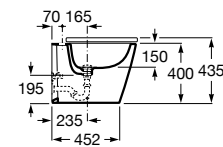

Bidé de porcelana adosado a pared, sin tapa. Incluye juego de fijación. No incluye grifería.

A357527..0

Tapa de Supralit® para bidé con caída amortiguada.

A806522..B

Acabados: