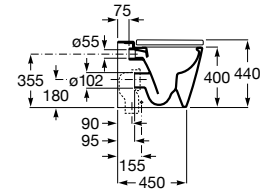

Taza Roca Rimless® adosada a pared con salida dual para inodoro de tanque alto, tanque empotrable o fluxor. Incluye juego de fijación. Descarga dual 4,5/3L. A instalar con Sistemas de Instalación Roca Duplo One / Duplo S. Ver pág. 368

A347526..0

Tapa y asiento de Supralit® para inodoro con caída amortiguada y fácil extracción.

A801522..B

Acabados: