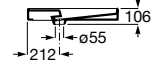

A327274..B 600 mm

Acabados:

Horizon Geometric

Lavabo de porcelana de sobre encimera con orificio para grifería. No incluye grifería.

A327276..B 600 mm

Acabados:

Bol

Lavabo de porcelana de sobre encimera sin orificio para grifería. No incluye grifería.