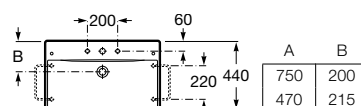

Diverta

Lavabo de porcelana mural o de sobre encimera. No incluye grifería.

A327110000 750 mm

A327111000 470 mm

Opcional:

Toallero.

A840597001

Acabados:

00