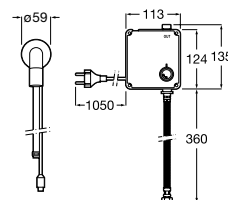

Usos específicos / Griferías electrónicas para lavabo

Loft-E

Grifería electrónica empotrable para lavabo 1 agua, con sensor integrado en el caño. Alimentación con 4 pilas alcalinas 1,5V LR6 (AA).

A5A5643C00

Grifería electrónica empotrable para lavabo 1 agua, con sensor integrado en el caño. Alimentación con conexión a red 230V. Incluye fuente de alimentación.

A5A5743C00

Acabados:

C0