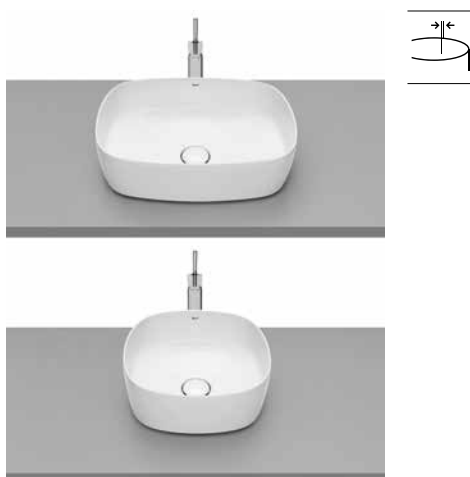

Colecciones de baño / Inspira

Lavabo Soft de Fineceramic® de sobre encimera. No incluye grifería. Incluye desagüe con tapón fijo abierto de porcelana.

A327500..0 500 mm

A327502..0 370 mm

Acabados: