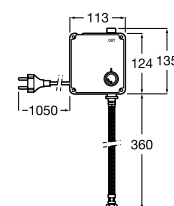

A5A3843C00

Acabados: