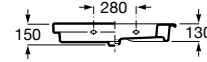

Lavabo de porcelana mural. No incluye grifería.

- **A327545000** 800 mm
- **A327546000** 600 mm

Opcional:

Toallero para lavabo.

- **A816758001** 425 mm
  Toallero derecho
- **A816759001** 425 mm
  Toallero izquierdo

Acabados:

00