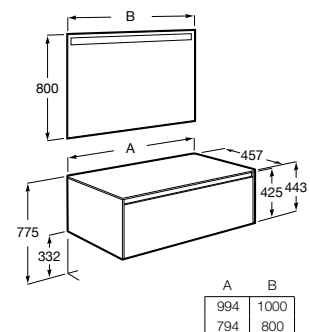

Mueble base de un cajón para lavabo de sobre encimera. No incluye lavabo ni grifería.

A851726... 1000 mm

A851724... 800 mm

Conjunto de mueble base de un cajón para lavabo de sobre encimera y espejo Eidos. No incluye lavabo ni grifería.

A851714... 1000 mm

A851712... 800 mm

Acabados: