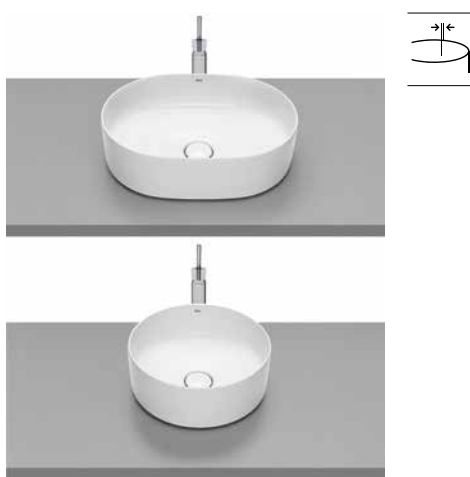

Lavabo Round de Fineceramic® de sobre encimera. No incluye grifería. Incluye desagüe con tapón fijo abierto de porcelana.

A327520..0 500 mm

A327523..0 370 mm

Acabados: