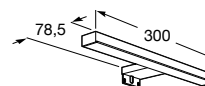

Colecciones de muebles de baño / Espejos e iluminación

Luna

Espejo circular.

- A812368000 Ø 800 mm
- A812194000 Ø 750 mm
- A812367000 Ø 600 mm
- A812193000 Ø 550 mm

Colecciones de muebles de baño / Espejos e iluminación / Espejos de aumento

Hotels

Espejo de aumento a pared con brazo articulado y luz. Fijaciones incluidas.

A816380001

LED

⊕ x3

Hotels

Espejo de aumento a pared con brazo articulado. Fijaciones incluidas.

A816381001

⊕ x3

Colecciones de muebles de baño / Espejos e iluminación / Iluminación

Starlight

Aplicador LED 7W. Para instalación en espejo o armario-espejo.

A813092100

LED