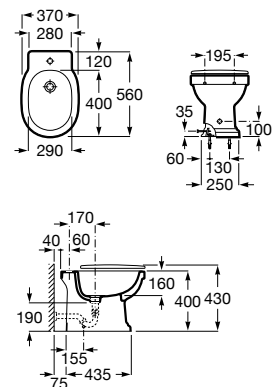

Otros productos de la colección Carmen

Bañeras

Ver en el catálogo de Platos de ducha, bañeras y mamparas

Grifería

Ver en el catálogo de Grifería

Accesorios

Ver en el apartado de Accesorios en este mismo catálogo