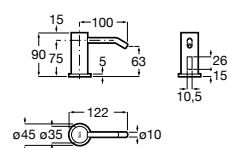

A818020C00

Acabados:

C0