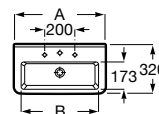

A	B
600	480
500	390
450	382

Taza compacta Roca Rimless® adosada a pared con salida dual para inodoro de tanque bajo. Incluye juego de fijación.

A34278L000

Cisterna de doble descarga 4,5/3L con alimentación lateral para inodoro. Incluye sistema de fijación, mecanismo de alimentación y mecanismo de descarga.

A341782000

Cisterna de doble descarga 4,5/3L con alimentación inferior para inodoro. Incluye sistema de fijación, mecanismo de alimentación y mecanismo de descarga.

A341786000

Tapa y asiento de Supralit® para inodoro compacto con caída amortiguada.

A80178C004

Tapa y asiento de Supralit® para inodoro compacto.

A80178B004

Acabados:

00