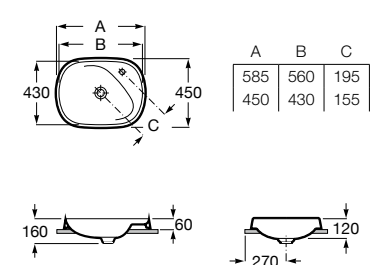

Lavabo de Fineceramic® de encimera. Incluye desagüe universal con tapón cerámico Ø72 mm. No incluye grifería.

A3270B6..0 585 mm

A3270B7..0 450 mm

Acabados: