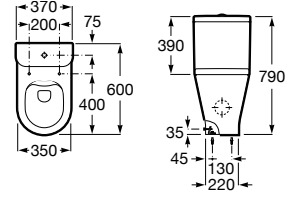

Taza Roca Rimless® compacta con salida dual para inodoro de tanque bajo compacto adosado a pared.

A3420N7000

Cisterna de alimentación lateral completo con juego de mecanismos de doble descarga 4,5/3 litros.

A3410N1000

Cisterna de alimentación inferior completo con juego de mecanismos de doble descarga 4,5/3 litros.

A3410N0000

Tapa y asiento para inodoro compacto con caída amortiguada.

A801D22001

Tapa y asiento para inodoro compacto.

A801D20001

Acabados:

00