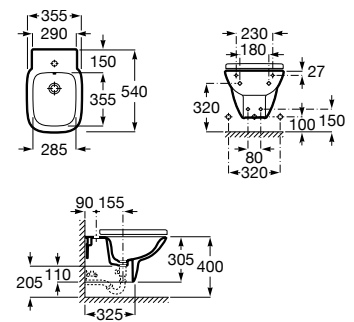

Colecciones de baño / Debbia

Bidé suspendido. Incluye juego de fijación. No incluye grifería. Para su instalación se requiere un sistema de instalación Roca compatible.

A355995000

Tapa para bidé de Supralit® con caída amortiguada.

A8069D200B

Tapa para bidé de Supralit®.

A8069D000B

Acabados:

00