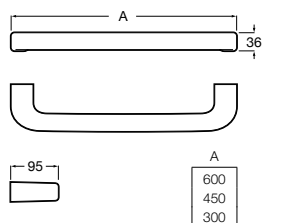

Toallero de lavabo.

A3870ZH000 600 mm

A3870ZG000 450 mm

A3870ZJ000 300 mm

Acabados:

00