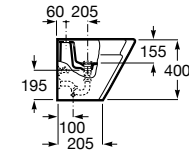

Bidé de porcelana compacto, adosado a pared, sin tapa. Incluye sifón curvo, manguito y juego de fijación. No incluye grifería.

A357624000

Tapa para bidé compacto con bisagras metálicas.

A806620004

Acabados:

00

Bidé de porcelana suspendido, compacto, sin tapa. No incluye grifería. Para su instalación se recomienda un sistema de instalación Roca compatible.

A357625000

Tapa para bidé compacto con bisagras metálicas.

A806620004

Acabados:

00