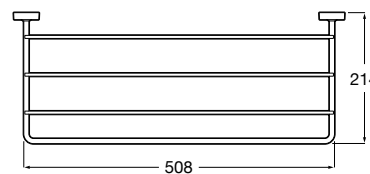

Portatoallas.

A817729..0 500 mm

Acabados: