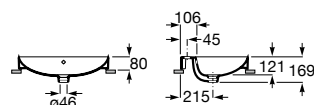

Lavabo de Fineceramic® de encimera con orificio para grifería. No incluye grifería.

A32768N000 600 mm

A32768L000 500 mm

Acabados:

00

Lavabo de Fineceramic® de encimera sin orificio para grifería. No incluye grifería.

A32768M000 600 mm

A32768K000 500 mm

Acabados:

00