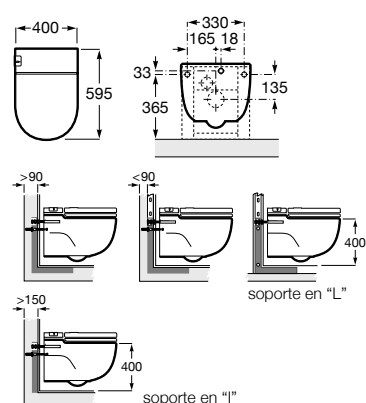

Inodoro suspendido con tanque integrado. Incluye soporte en "L" para instalación mural, tapa y asiento. Necesita toma de red.

A893301000

Inodoro suspendido con tanque integrado. Incluye soporte en "I" para instalación mural, tapa y asiento. Necesita toma de red.

A893302000

Acabados:

00