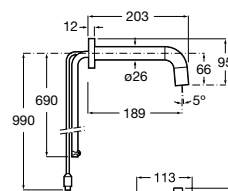

Loft-E

Grifería electrónica premezcla mural para lavabo con enlaces de alimentación flexibles. Alimentación con 4 pilas alcalinas 1,5V LR6 (AA).

A5A3543C00

Grifería electrónica premezcla mural para lavabo con enlaces de alimentación flexibles. Alimentación con conexión a la red 230V.

A5A3643C00

Acabados:

C0