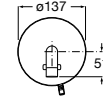

Usos específicos / Griferías electrónicas para lavabo

Sentronic-E

Subconjunto exterior grifería electrónica empotrable para lavabo. Conexión a red a 230V. Incluye fuente de alimentación.

A5A4702C00

A completar con:

Subconjunto interior con llave de corte.
Alimentación con conexión a red a 230V.

A525874603

Acabados:

C0