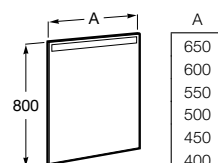

Eidos

Espejo rectangular con iluminacion LED para conectar al interruptor del baño.

A812390000 650 mm

A812355000 600 mm

A812389000 550 mm

A812354000 500 mm

A812388000 450 mm

A812387000 400 mm