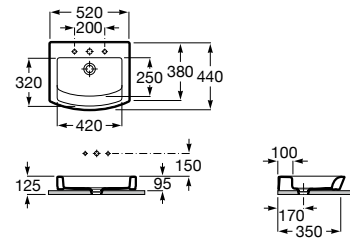

Lavabo de porcelana de sobre encimera con orificio central practicado. Cara posterior esmaltada. No incluye grifería.

A32788200H 520 mm

Acabados:

00