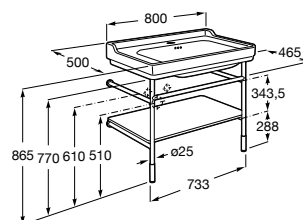

Unik - Conjunto de estructura base con repisa y toallero integrado y lavabo con un orificio. No incluye grifería.

A851370425 800 mm

Unik - Conjunto de estructura base con repisa y toallero integrado y lavabo con tres orificios. No incluye grifería.

A851372425 800 mm

Acabados:

00 **56**