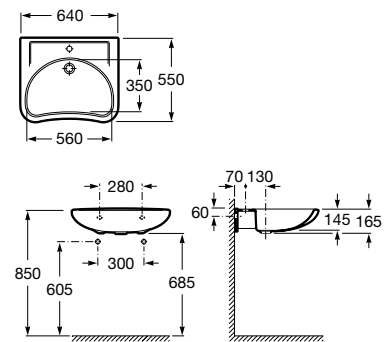

Access

Lavabo de porcelana mural. No incluye grifería.

A327230000 640 mm

Soporte basculante para lavabo mural.

A816323000

Acabados:

00