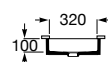

A327527..0 550 mm

A32752R..0 370 mm

Acabados:

Lavabo de Fineceramic® de bajo encimera con juego de fijación. No incluye grifería.

A327535..0 605 mm

A327536..0 495 mm

Acabados:

Colecciones de baño / Inspira