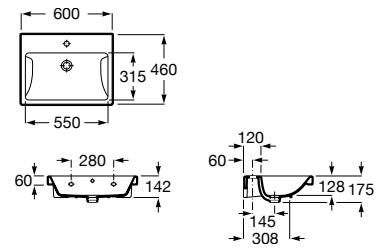

00

Lavabo de porcelana mural. No incluye grifería.

A3270MV000 550 mm

Acabados:

00

Lavabo asimétrico de porcelana mural, con cubeta a la derecha/izquierda. No incluye grifería.

A3270ME000 1000 mm

Lavabo a la derecha