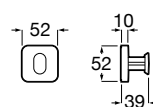

Percha.
A817880..0

Acabados:
C0 NB

N