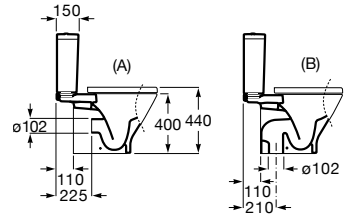

Taza con salida horizontal para inodoro de tanque bajo. (A)

A342477000

Taza con salida vertical para inodoro de tanque bajo. (B)

A342478000

Cisterna de doble descarga 4,5/3L con alimentación lateral para inodoro. Incluye sistema de fijación, mecanismo de alimentación y mecanismo de descarga.

A341471000

Cisterna de doble descarga 4,5/3L con alimentación inferior para inodoro. Incluye sistema de fijación, mecanismo de alimentación y mecanismo de descarga.

A341470000

Tapa y asiento de Supralit® para inodoro con caída amortiguada y fácil extracción.

A80147200B

Tapa y asiento de Supralit® para inodoro.

A80147000B

Acabados:

00