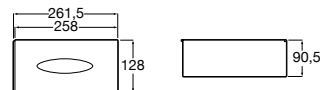

Caja de pared para pañuelos. Cromado

A815492001

Acabados:

01