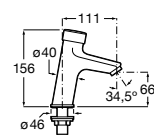

Fluent

Grifería temporizada de repisa para lavabo.
Con aireador.

A5A4A24C00

Acabados:

C0