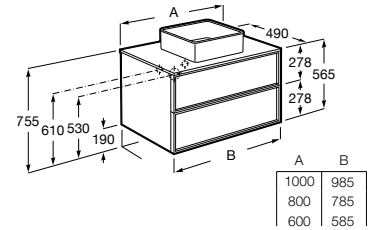

Mueble base de dos cajones para lavabo de encimera o sobre encimera. No incluye lavabo ni grifería.

A851995...	1000 mm
A851994...	800 mm
A851993...	600 mm

Acabados: