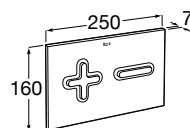

PL6 Dual

Placa de accionamiento con descarga dual para sistemas de instalación ONE de Roca. Sin necesidad de utilizar herramientas para la instalación.

A8901850..

Acabados:

00 01 02 05