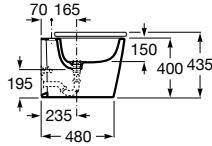

Bidé de porcelana adosado a pared, sin tapa. Incluye juego de fijación. No incluye grifería.

A357537..0

Tapa de Supralit® para bidé con caída amortiguada.

A806532..B

Acabados: