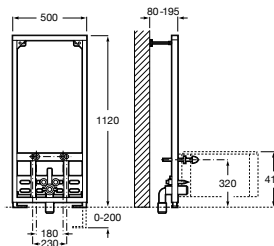

Sistemas de instalación Roca / Duplo

Duplo Bidé

Bastidor empotrado para bidé suspendido. Perfil metálico con capacidad de resistencia de 400 kg. Profundidad mínima instalación de 140 mm. Montaje con montantes y/o delante de pared resistente. Patas ajustables de 0-200 mm. Conexión hidráulica ajustable.

A890091200