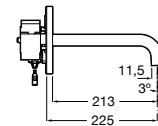

Usos específicos / Griferías electrónicas para lavabo

Sentronic-E

Subconjunto exterior grifería electrónica empotrable para lavabo. Conexión a red a 230V. Incluye fuente de alimentación.

A5A4702C00

A completar con:

Subconjunto interior con llave de corte.
Alimentación con conexión a red a 230V.

A525874603

Acabados:

C0