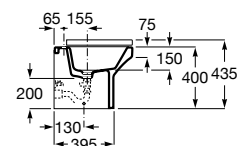

Bidé de porcelana compacto, adosado a pared, sin tapa. No incluye grifería.

A357787000

Tapa para bidé compacto con caída amortiguada.

A80678C004

Tapa para bidé compacto.

A80678B004

Acabados:

00