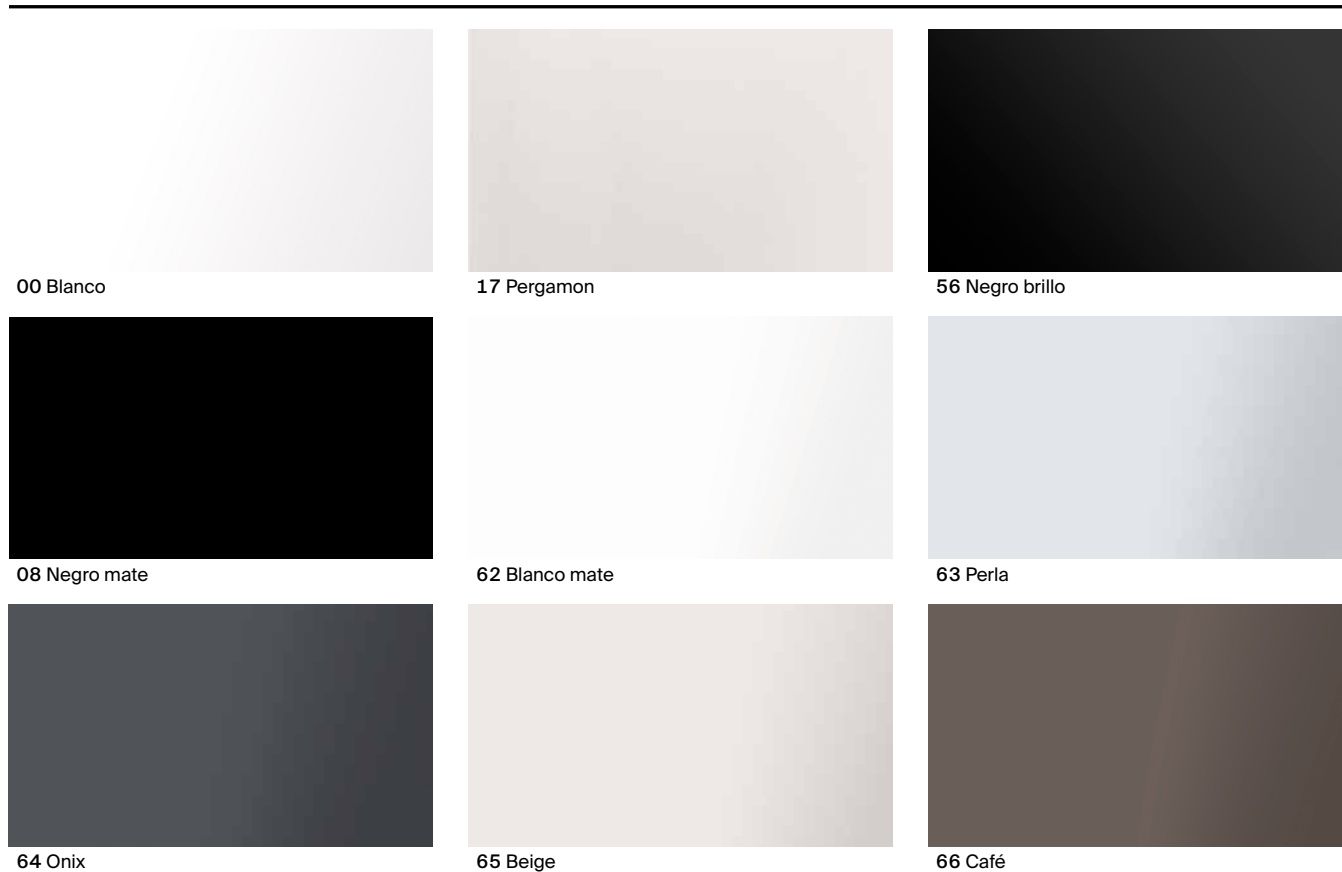

00 Blanco	17 Pergamon	56 Negro brillo	08 Negro mate	62 Blanco mate	63 Perla	64 Onix	65 Beige	66 Café
Colecciones de baño									
Avant*	•								
Beyond	•				•	•	•	•	•
Carmen	•		•						
Inspira	•				•	•	•	•	•
Hall	•								
Tura ^N	•				•				
Meridian	•								
Dama	•								
Dama Retro	•								
Ona	•								
The Gap	•								
Debba	•								
Victoria ^N	•								
Victoria**	•	•							
Otros lavabos									
Ohtake	•			•	•	•	•	•	•
Horizon	•			•	•				
Optica	•			•	•				
Bol	•			•	•				
W + W	•								
Resto de lavabos	•								

* Esmalte Supraglaze®
** Hasta fin de existencias