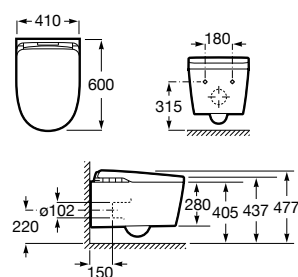

In-Wash® Insignia con In-Tank® suspendido

Smart toilet suspendido con tanque integrado de doble descarga 4,5/3 litros. Incluye Roca Rimless® Vortex, tapa y asiento con función premium de lavado y secado. Esmalte Supraglaze®. Necesita toma de red. Para su instalación se recomienda Soporte bastidor (A822091001) estructura empotrada.

A803104001

Acabados:

00