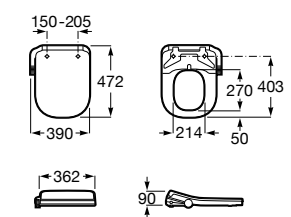

A804054021

Acabados:

00

M4 Square Compact

Asiento con función de lavado y secado.
Forma Square para inodoros compactos. Requiere toma de agua y toma de corriente convencional.

A804057021

Acabados:

00