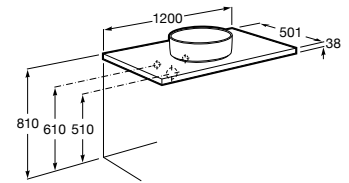

Encimera para lavabo de madera hidrófuga.
Incluye escuadras para instalación en la pared.

A857321... 1200 mm

Acabados:

806 402