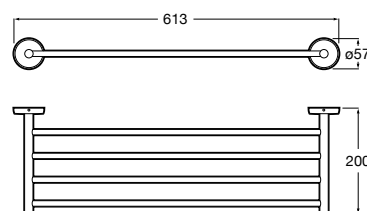

Portatoallas. Cromado.

A816707001

Acabados:

00