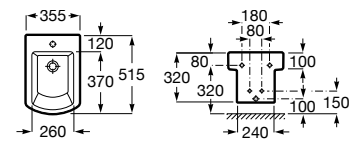

Otros productos de la colección Hall

Urinario

Ver en el apartado de Usos específicos en este mismo catálogo