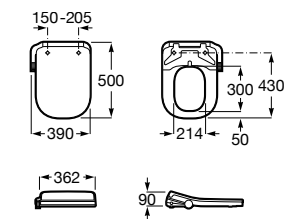

M4 Square

Asiento con función de lavado y secado.
Forma Square. Requiere toma de agua y toma de corriente convencional.

A804054021

Acabados:

00