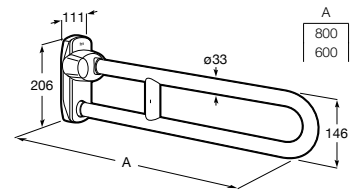

Usos específicos / Accesorios para movilidad reducida

Access Pro

Asa de baño abatible para personas con movilidad reducida.

A816986009 800 mm
Antibacteriano

A816961009 800 mm
Acabado en vinilo blanco

A816985009 600 mm
Antibacteriano

A816960009 600 mm
Acabado en vinilo blanco