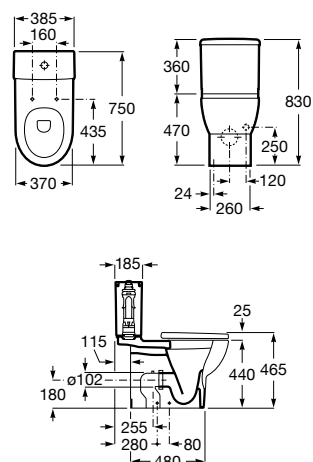

Tapa y asiento de Supralit® para inodoro compacto con caída amortiguada y fácil extracción.

A8012AC00B

Tapa y asiento de Supralit® para inodoro compacto con bisagras de acero inoxidable.

A8012AB00B

Acabados:

00

Taza con salida dual para inodoro de tanque bajo para movilidad reducida. Incluye juego de fijación.

A34224H000

Cisterna de doble descarga 6/3L con alimentación inferior para inodoro. Incluye sistema de fijación, mecanismo de alimentación y mecanismo de descarga.

A34124H000

Tapa y asiento con apertura frontal para inodoro y bisagras de acero inoxidable.

A801230004

Aro abierto con apertura frontal para inodoro y bisagras de acero inoxidable.

A80123D004