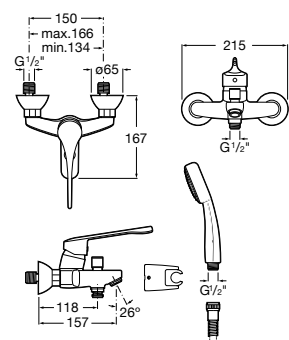

Victoria Pro*

Mezclador monomando exterior para baño-ducha con inversor automático, ducha de mano, flexible de 1,70 m y soporte de ducha articulado. Maneta para personas con movilidad reducida. Cromado

A5A0123C02