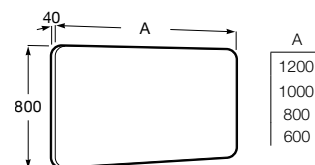

Luna Frame

Espejo.

A812416000 1200 mm

A812415000 1000 mm

A812414000 800 mm

A812413000 600 mm