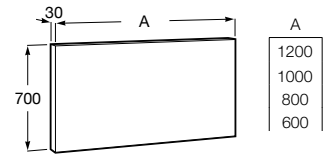

Luna Frame

Espejo circular.

- **A812419000** 1000 mm
- **A812418000** 800 mm
- **A812417000** 600 mm

N

Luna Frame

Espejo oval.

- **A812420000** 450 mm

N

Luna Ambient

Espejo con luz perimetral. Temperatura 3000K.

- **A812399000** 1200 mm
- **A812398000** 1000 mm
- **A812397000** 800 mm
- **A812396000** 600 mm

LED

Luna Ambient

Espejo circular con luz perimetral. Temperatura 3000K.

- **A812402000** 1000 mm
- **A812401000** 800 mm
- **A812400000** 600 mm

LED

Luna

Espejo rectangular.

- **A812192000** 1300 mm
- **A812191000** 1200 mm
- **A812190000** 1100 mm
- **A812189000** 1000 mm
- **A812188000** 900 mm
- **A812117000** 800 mm
- **A812184000** 700 mm
- **A812182000** 600 mm
- **A812366000** 500 mm