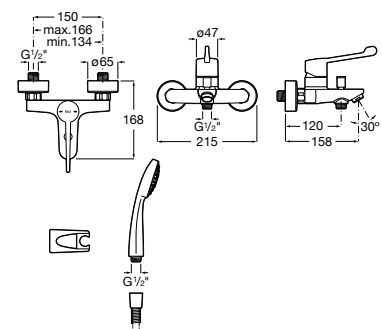

Victoria Pro

Mezclador monomando exterior para ducha
con ducha de mano, flexible de 1,70 m y
soporte de ducha articulado. Con maneta
para personas con movilidad reducida.
Cromado

A5A205GC00

Usos específicos / Accesorios para movilidad reducida

Access Pro

Asa de baño recta para personas con
movilidad reducida, fijaciones incluidas.
Acabado en vinilo blanco antibacteriano.

A816980009 900 mm

A816979009 700 mm

A816978009 600 mm

A816977009 400 mm

A816976009 300 mm