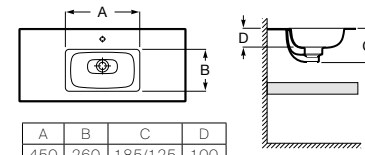

Toallero opcional
 Para faldón de 125 mm

Estante adicional
 Disponible en ancho 385 mm y altura 50 mm

Modelos cubetas

Modo Round

Modo Soft

A	B	C	D
450	260	185/125	100
550	310	205/145	120

Modo Square

A	B	C	D
450	260	185/125	100
550	310	205/145	120