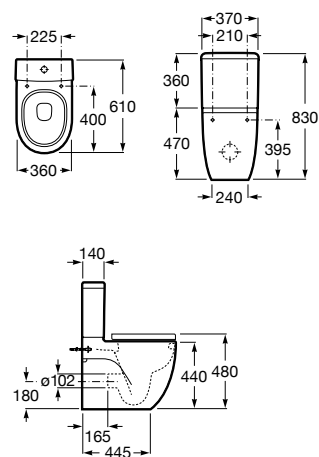

Taza altura Comfort adosada a pared con salida dual para inodoro de tanque bajo. Incluye codo de evacuación y juego de fijación.

A34224C000

Cisterna de doble descarga 4,5/3L con alimentación inferior para inodoro compacto. Incluye sistema de fijación, mecanismo de alimentación y mecanismo de descarga.

A341242000

Cisterna con mecanismo Touchless. Para sustituir cisterna Meridian referencia A341242000.

A34R242000