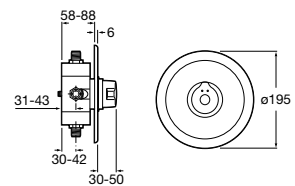

Avant

Mezclador temporizado empotrable para ducha con pulsador con regulación de temperatura integrado.

A5A2217C00

Acabados:

C0