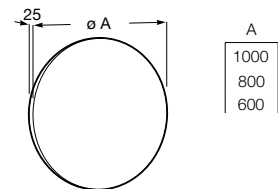

Luna Frame

Espejo circular.

- **A812419000** 1000 mm
- **A812418000** 800 mm
- **A812417000** 600 mm

N

Luna Frame

Espejo oval.

- **A812420000** 450 mm

N

Luna Ambient

Espejo con luz perimetral. Temperatura 3000K.

- **A812399000** 1200 mm
- **A812398000** 1000 mm
- **A812397000** 800 mm
- **A812396000** 600 mm

LED

Luna Ambient

Espejo circular con luz perimetral. Temperatura 3000K.

- **A812402000** 1000 mm
- **A812401000** 800 mm
- **A812400000** 600 mm

LED

Luna

Espejo rectangular.

- **A812192000** 1300 mm
- **A812191000** 1200 mm
- **A812190000** 1100 mm
- **A812189000** 1000 mm
- **A812188000** 900 mm
- **A812117000** 800 mm
- **A812184000** 700 mm
- **A812182000** 600 mm
- **A812366000** 500 mm