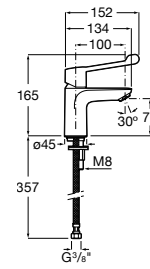

Usos específicos / Grifería para movilidad reducida

Victoria Pro

Mezclador monomando de cuerpo liso para lavabo, con maneta gerontológica para personas con movilidad reducida y enlaces de alimentación flexibles. Cromado

A5A325GC00