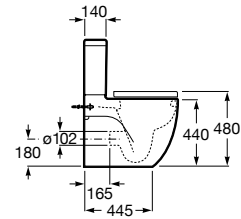

Usos específicos / Accesibilidad

Meridian

Taza altura comfort adosada a pared con salida dual para inodoro de tanque bajo. Incluye codo de evacuación y juego de fijación.

A34224C00U

Cisterna de doble descarga 4,5/3L con alimentación inferior para inodoro compacto. Incluye sistema de fijación, mecanismo de alimentación y mecanismo de descarga.

A341242000

Cisterna con mecanismo Touchless. Para sustituir cisterna Meridian referencia A341242000.

A34R242000

Tapa y asiento de Supralit® para inodoro compacto con caída amortiguada y fácil extracción.

A8012AC00B

Tapa y asiento de Supralit® para inodoro compacto con bisagras de acero inoxidable.

A8012AB00B

Acabados:

00