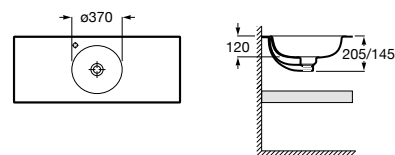

Toallero opcional
 Para faldón de 125 mm

Estante adicional
 Disponible en ancho 385 mm y altura 50 mm

Modelos cubetas

Modo Round

Modo Soft

A	B	C	D
450	260	185/125	100
550	310	205/145	120

Modo Square

A	B	C	D
450	260	185/125	100
550	310	205/145	120