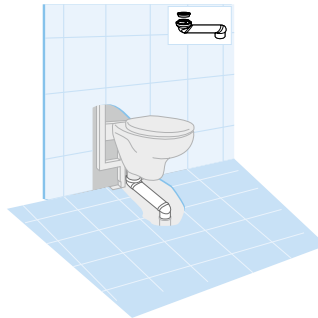

Codo

Codo adaptador para intalación de inodoro suspendido con salida a suelo.

A892027000