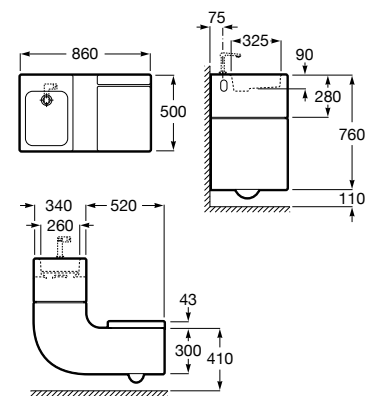

Otros lavabos / Lavabos de semiempotrar

Diverta

Lavabo de porcelana semiempotrado en encimera. No incluye grifería.

A32711S000 500 mm

Acabados:

00

Otros lavabos / Lavabos 2 en 1 (lavabo + inodoro)

W + W

Inodoro y lavabo suspendido. Incluye tapa y grifería de lavabo Singles.

A893020001 860 mm

Acabados:

00