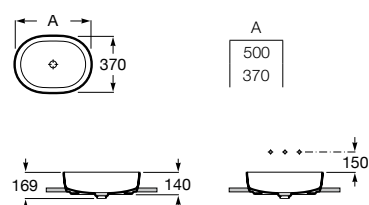

A327520..0 500 mm

A327523..0 370 mm

Acabados:

Lavabo Square de Fineceramic® de encimera con juego de fijación. No incluye grifería. Incluye desagüe con tapón fijo abierto de porcelana.

A327534..0 550 mm

A32753R..0 370 mm