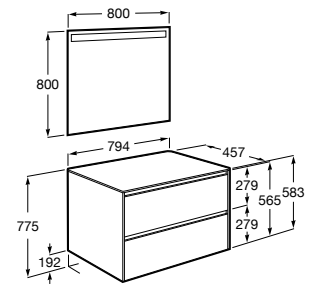

Mueble base de dos cajones para lavabo de sobre encimera a mano derecha/izquierda. No incluye lavabo ni grifería.

A851727... 800 mm

Lavabo a la derecha

A851729... 800 mm

Lavabo a la izquierda

Conjunto de mueble base de dos cajones para lavabo de sobre encimera a mano derecha/izquierda y espejo Eidos. No incluye lavabo ni grifería.

A851715... 800 mm

Lavabo a la derecha

A851717... 800 mm

Lavabo a la izquierda

Acabados: