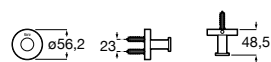

Percha.

A817570..0

Acabados: