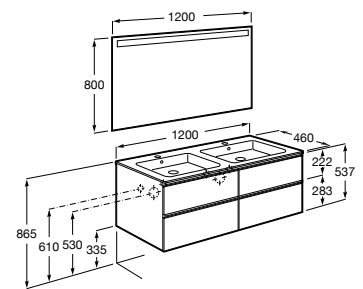

A851516... 1200 mm

Opcional:

Conjunto de dos patas.
Estructura (1 unidad). Negro mate

Acabados:

Unik - Conjunto de mueble base asimétrico de dos cajones y una puerta y lavabo a mano derecha/izquierda. No incluye grifería.