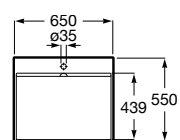

Otros lavabos / Lavabos murales

Dash

Lavabo de Stonex® mural. Con repisa de 100 mm y orificio para grifería.

A2W8024000 650 mm

Acabados:

00