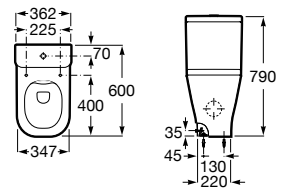

Taza Roca Rimless® compacta adosada a pared con salida dual para inodoro de tanque bajo.

A34273A000

Cisterna de doble descarga 4,5/3L, regulable a 4/2L, con alimentación lateral para inodoro. Incluye sistema de fijación, mecanismo de alimentación y mecanismo de descarga.

A341471000

Cisterna de doble descarga 4,5/3L, regulable a 4/2L, con alimentación inferior para inodoro. Incluye sistema de fijación, mecanismo de alimentación y mecanismo de descarga.

A341470000

Tapa y asiento de Supralit® para inodoro compacto con caída amortiguada y fácil extracción.

A80173200B

Tapa y asiento de Supralit® para inodoro.

A80173000B

Acabados:

00