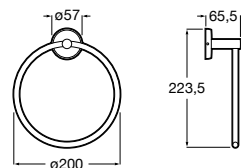

Toallero de anilla (Posibilidad de instalación mediante tornillería o adhesivo). Cromado.

A816711001

Acabados:

00