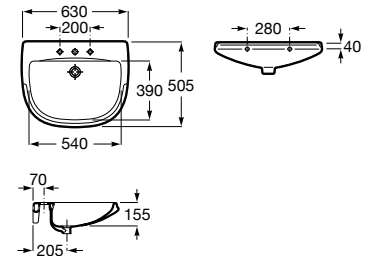

Lavabo de porcelana mural. No incluye grifería.

A320322001 630 mm

Opcional:

Pedestal para lavabo de porcelana.

A331325001

Acabados:

00