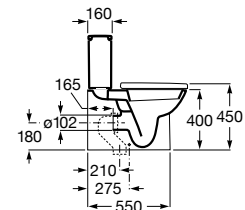

A8019D200B

Tapa y asiento de Supralit® para inodoro con bisagras de acero inoxidable.

A8019D000B

Acabados:

00

Colecciones de baño / Debba

Taza con salida vertical para inodoro de tanque bajo. Incluye juego de fijación. (A)