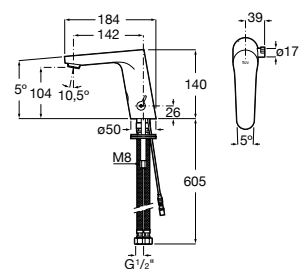

L30-E

Mezclador electrónico para lavabo con enlaces de alimentación flexibles. Alimentación con 4 pilas alcalinas 1,5V LR6 (AA) o alimentación con conexión a la red 230V.

A5A5809C00

Acabados:

C0