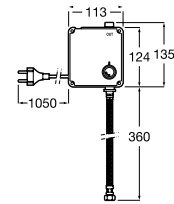

Loft-E

Grifería electrónica para lavabo 1 agua, con caño alto, con limitador de caudal a 5,7 litros/minuto y sensor integrado en el caño. Alimentación con 4 pilas alcalinas 1,5V LR6 (AA).

A5A3143C00

Grifería electrónica para lavabo 1 agua, con caño alto, limitador de caudal a 5,7 litros/minuto y sensor integrado en el caño. Alimentación con conexión a red 230V. Incluye fuente de alimentación.

A5A3943C00

Acabados: