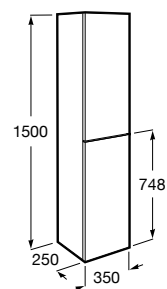

Extra

Módulo columna de dos puertas.

A857702... 1500 mm

Acabados:

806 509 447 514 516 547 153 548 564 551
523 525 434 524 541 517 402 537 531