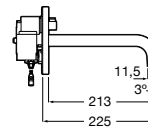

Sentronic-E

Subconjunto exterior mezclador empotrable para lavabo. Conexión a red 230V. Incluye fuente de alimentación.

A5A4602C00

A completar con:

Subconjunto interior con llave de corte. Alimentación con conexión a red a 230V.

A525874603

Acabados:

C0