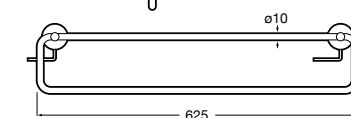

Portatoallas con toallero. Cromado.

A817683C00

Acabados:

C0