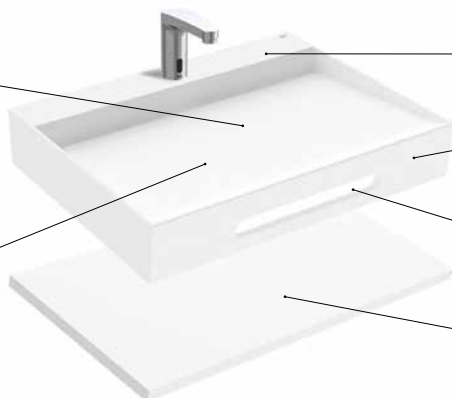

Lavabos configurables

Modo Dash

Elementos configurables

Cubeta Modo Dash

Una única cubeta de extremo a extremo

Posibilidad de hasta 4 agujeros de grifería

Disponible en blanco

Encimera

Disponible en ancho 500 y 550 mm

Faldón integrado

Alto faldón: 125 mm

Toallero opcional

Posibilidad de hasta 4 toalleros

Estante adicional

Disponible en ancho 385 mm y altura 50 mm