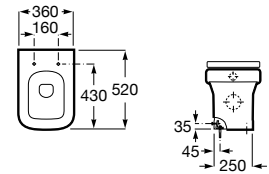

Taza compacta adosada a pared con salida dual para inodoro de tanque alto, tanque empotrable o fluxor. Incluye juego de fijación y enchufe de unión. Descarga dual 4,5/3L. A instalar con Sistemas de Instalación Roca Duplo One / Duplo S. Ver pág. 368

A347787000

Tapa y asiento de Supralit® para inodoro con caída amortiguada.

A801782004

Tapa y asiento de Supralit® para inodoro.

A801780004

Codo para evacuación vertical distancia a pared 120 mm una vez instalado.

AV0007900R

Acabados:

00