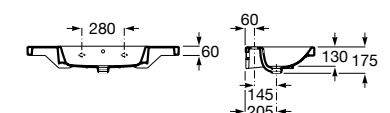

Lavabo de porcelana mural. No incluye grifería.

A3270MA000 1000 mm

A3270M0000 800 mm

Acabados:

00