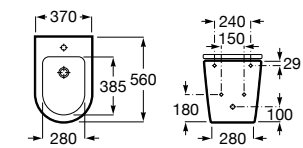

Bidé de porcelana adosado a pared, sin tapa. Incluye juego de fijación. No incluye grifería.

A357527..0

Tapa de Supralit® para bidé con caída amortiguada.

A806522..B

Acabados: