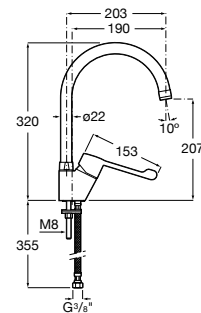

Victoria Pro

Mezclador monomando para cocina con caño giratorio, maneta para personas con movilidad reducida y enlaces de alimentación flexibles. Cromado

A5A8E5GC00