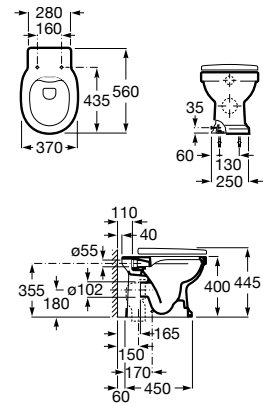

Bidé de porcelana sin tapa. Incluye sistema de fijación. No incluye grifería.

A3570A4..0

Tapa de Supralit® con bisagras de acero inoxidable.

A806B50..B

Acabados: