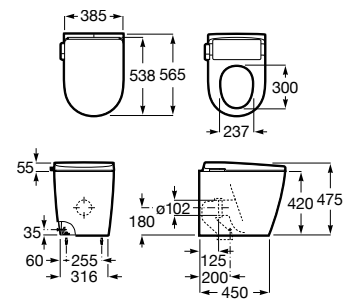

Avant

Inodoro adosado a la pared con cisterna integrada (In-tank®) de doble descarga 4,5/3 litros. Incluye Roca Rimless® Vortex, tapa y asiento de caída amortiguada. Esmalte Supraglaze®. No necesita toma eléctrica. Alimentación hidráulica interna.

A80336MS0W

Acabados: