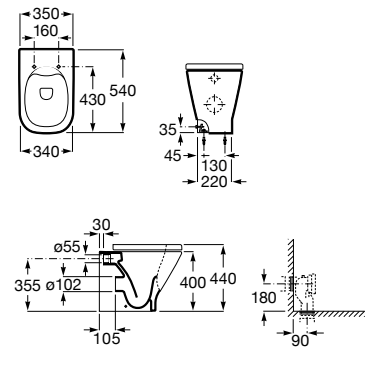

A347737000

Tapa y asiento de Supralit® para inodoro con caída amortiguada y fácil extracción.

A80147200B

Tapa y asiento de Supralit® para inodoro.

A80147000B

Acabados:

00

Bidé de porcelana, altura Comfort, adosado a pared, sin tapa. No incluye grifería.