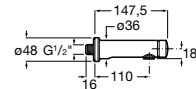

Avant

Grifería temporizada exterior para lavabo con pulsador y caño de 150 mm.

A5A7879C00

Acabados:

C0