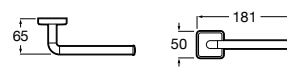

Portarrollo sin tapa (Posibilidad de instalación mediante tornillería o adhesivo). Cromado.

A816663001

Acabados:

01