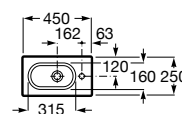

Lavabo de porcelana compacto mural. No incluye grifería.

- **A327248000** 450 mm

Acabados:

00