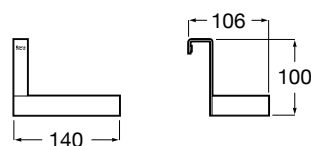

Portarrollo para mueble de baño

Portarrollo para mueble.

A817924..0

Acabados: