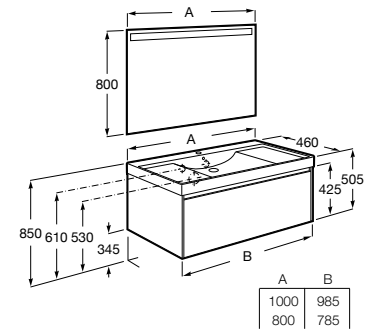

Unik - Conjunto de mueble base de un cajón y lavabo de Fineceramic®. No incluye grifería.

A851686... 1000 mm

A851685... 800 mm

Pack - Conjunto de mueble base de un cajón, lavabo de Fineceramic® y espejo Eidos. No incluye grifería.

A851702... 1000 mm

A851701... 800 mm

Acabados: