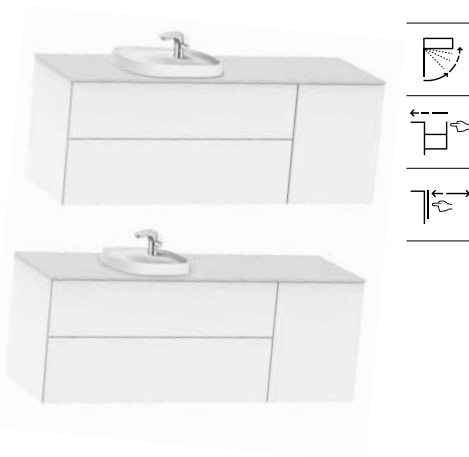

Mueble base asimétrico con dos cajones y un módulo con puerta para lavabo de encimera de 585 / 450 mm a la izquierda. No incluye lavabo ni grifería.

A851416... 1400 mm
Para lavabo 585 mm

A851414... 1400 mm
Para lavabo 450 mm

A851412... 1200 mm
Para lavabo 585 mm

A851410... 1200 mm
Para lavabo 450 mm

A851408... 1000 mm
Para lavabo 450 mm

Acabados:

806 402