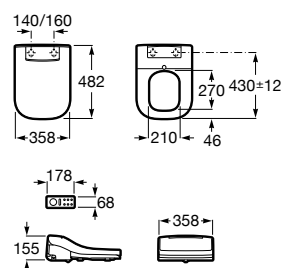

Advance Round

Asiento con funciones de lavado y secado. Requiere toma de agua y toma de corriente convencional.

A804001001

Acabados:

00

Advance Square

Asiento con funciones de lavado y secado. Requiere toma de agua y toma de corriente convencional.