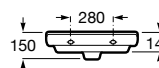

A	B
600	480
500	390
450	382

Taza compacta Roca Rimless® adosada a pared con salida dual para inodoro de tanque bajo. Incluye juego de fijación.

A34278L000

Cisterna de doble descarga 4,5/3L con alimentación lateral para inodoro. Incluye sistema de fijación, mecanismo de alimentación y mecanismo de descarga.

A341782000

Cisterna de doble descarga 4,5/3L con alimentación inferior para inodoro. Incluye sistema de fijación, mecanismo de alimentación y mecanismo de descarga.

A341786000

Tapa y asiento de Supralit® para inodoro compacto con caída amortiguada.

A80178C004

Tapa y asiento de Supralit® para inodoro compacto.

A80178B004

Acabados:

00