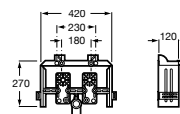

Basic Bidé

Bastidor empotrado para bidé suspendido. Capacidad de carga 400 kg. Profundidad mínima instalación de 120 mm. Montaje empotrado en pared resistente. Conexión hidráulica ajustable.

A890091100