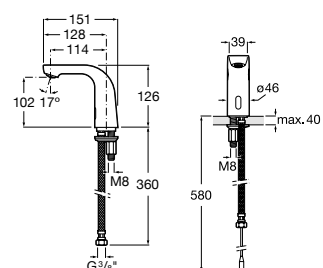

A5A5509C00

Acabados:

C0