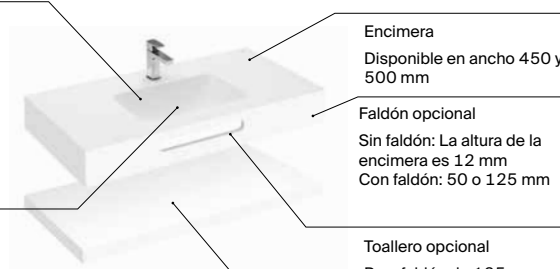

Lavabos configurables

Modo y Beyond

Elementos configurables

Cubeta
Modo Round $\varnothing$ 370 mm
Modo Soft 450 y 550 mm
Modo Square 450 y 550 mm
Beyond 500 mm

Posibilidad de hasta 4 cubetas en la misma encimera

Distintas opciones de orificios para grifería, desagüe y rebosadero

Disponible en blanco

Encimera
Disponible en ancho 450 y 500 mm

Faldón opcional
Sin faldón: La altura de la encimera es 12 mm
Con faldón: 50 o 125 mm

Toallero opcional
Para faldón de 125 mm

Estante adicional
Disponible en ancho 385 mm y altura 50 mm