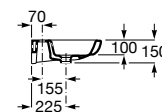

Lavabo de porcelana mural. No incluye grifería.

- **A32724B000** 1000 mm
- **A32724D000** 850 mm
- **A327240000** 700 mm

Opcional:

Pedestal para lavabo de porcelana.

A335240000

Semipedestal para lavabo de porcelana

A337991000

Toallero.

A816291001

Acabados:

00

A	B
1000	500
850	460
700	400

Lavabo de porcelana mural. No incluye grifería.

- **A325242000** 600 mm
- **A325243000** 550 mm
- **A325244000** 500 mm
- **A325245000** 450 mm

Opcional:

Pedestal para lavabo de porcelana.

A335240000

Semipedestal para lavabo de porcelana.

A337991000

Acabados:

00

A	B
600	500
550	450
500	400
450	360

Lavabo de porcelana compacto mural. No incluye grifería.

- **A327248000** 450 mm

Acabados:

00