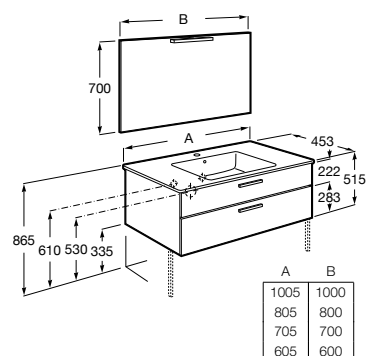

Unik - Conjunto de mueble base de dos cajones y lavabo. No incluye patas ni grifería.

A851595... 1000 mm

A851594... 800 mm

A851593... 700 mm

A851592... 600 mm

Pack - Conjunto de mueble base de dos cajones, lavabo, espejo y aplique Starlight. No incluye patas ni grifería.

A851605... 1000 mm

A851604... 800 mm

A851603... 700 mm

A851602... 600 mm

Opcional:

Conjunto de dos patas aluminio de 335 mm.

A816826339

Acabados: