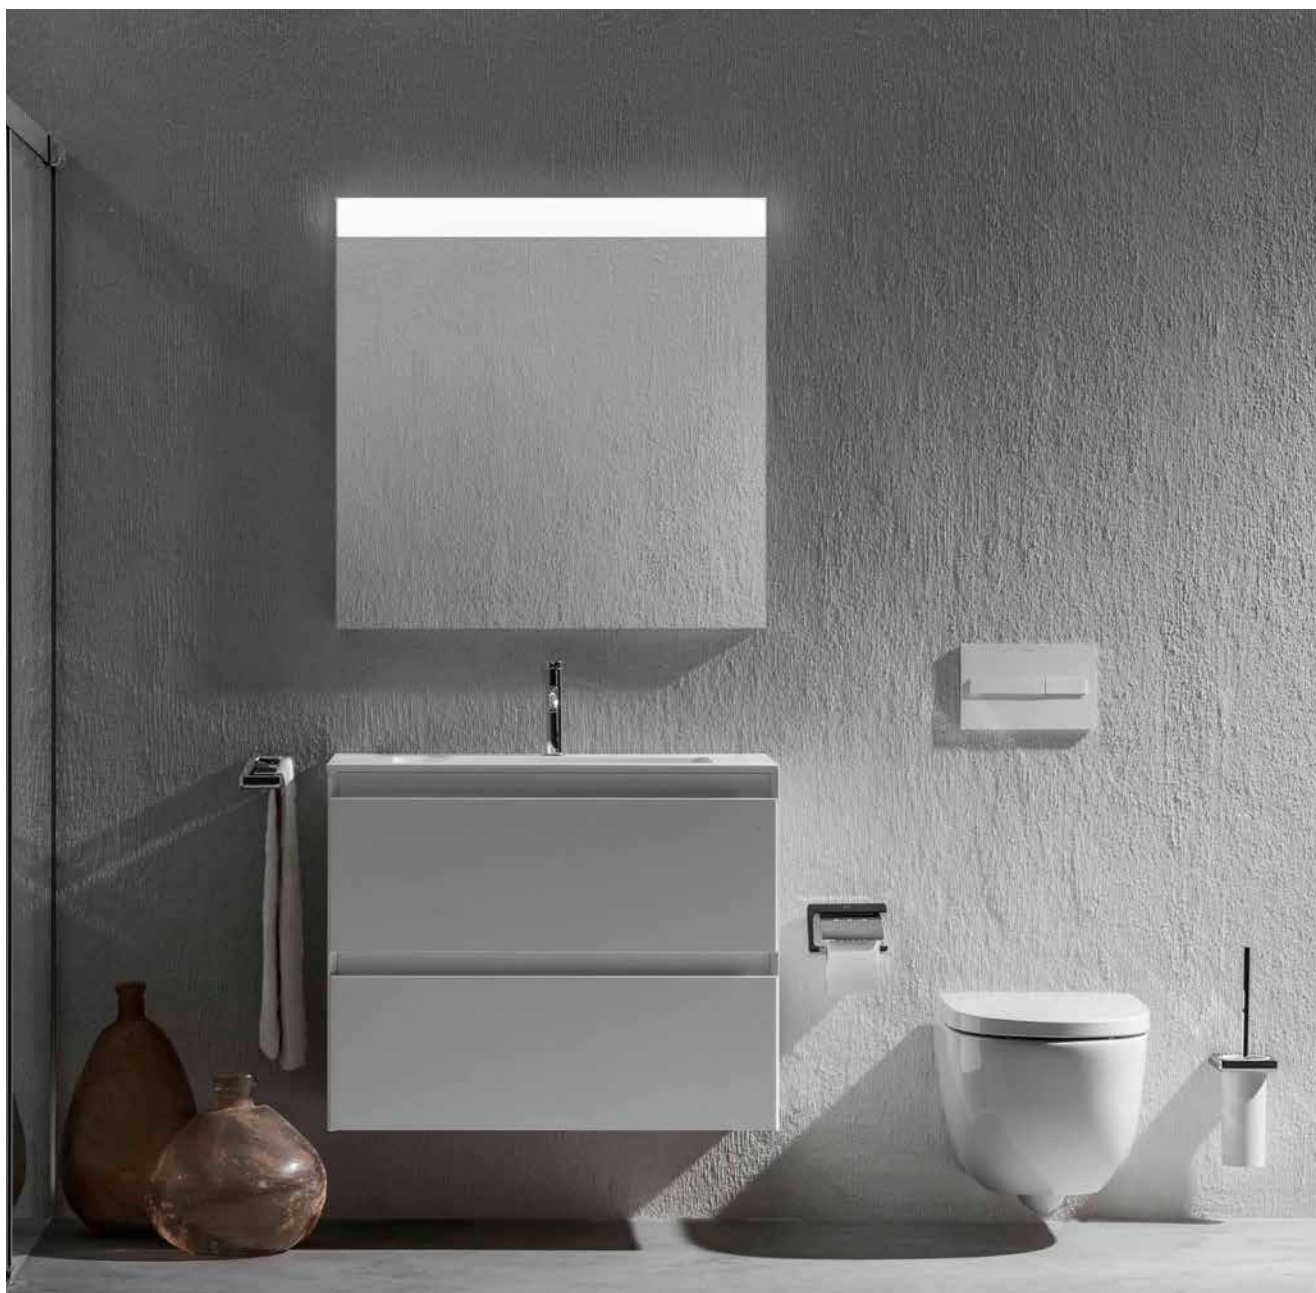

- A857269...** 1600 mm

Acabados:

Tenue

Mueble de baño actual y sofisticado con lavabo en Stonex® integrado en un elegante acabado mate.

Acabados muebles

529
Blanco mate

530
Perla

538
Azul noche