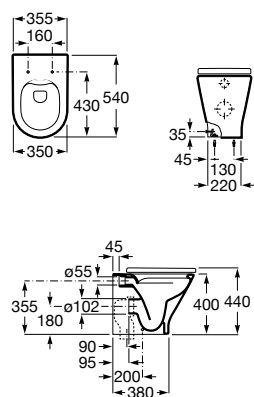

A3470N7000

Tapa y asiento de Supralit® para inodoro con caída amortiguada y fácil extracción.

A801D12001

Tapa y asiento de Supralit® para inodoro.

A801D10001

Acabados:

00

Bidé de porcelana, altura Comfort, adosado a pared, sin tapa. No incluye grifería.