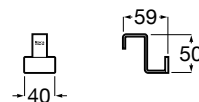

Colgador para mueble de baño

Colgador para mueble.

A817920..0

Acabados: