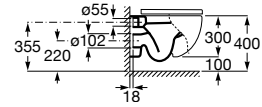

Taza suspendida compacta con salida horizontal. Descarga dual 4,5/3L. A instalar con Sistemas de Instalación Roca Duplo One / Duplo S. Ver pág. 368

A346248000*

Tapa y asiento de Supralit® para inodoro compacto con caída amortiguada y fácil extracción.

A8012AC00B

Tapa y asiento de Supralit® para inodoro compacto con bisagras de acero inoxidable.

A8012AB00B

Acabados:

00