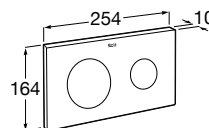

PL10 Dual

Placa de accionamiento con descarga dual para sistemas de instalación ONE de Roca. Sin necesidad de utilizar herramientas para la instalación. Acabado PVD.

A8901890..

Acabados: