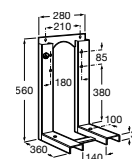

Soporte bastidor

Soporte bastidor para inodoro y bidé suspendidos. Perfil de acero con capacidad de resistencia de 400 kg. Para instalar en pared sólida y a suelo.

A822091001