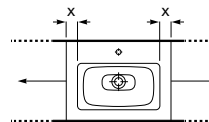

Lavabos configurables

Modo y Beyond

Elementos configurables

Cubeta
Modo Round $\varnothing$ 370 mm
Modo Soft 450 y 550 mm
Modo Square 450 y 550 mm
Beyond 500 mm

Posibilidad de hasta 4 cubetas en la misma encimera

Distintas opciones de orificios para grifería, desagüe y rebosadero

Disponible en blanco

Encimera
Disponible en ancho 450 y 500 mm

Faldón opcional
Sin faldón: La altura de la encimera es 12 mm
Con faldón: 50 o 125 mm

Toallero opcional
Para faldón de 125 mm

Estante adicional
Disponible en ancho 385 mm y altura 50 mm

Modelos cubetas

Modo Round

Modo Soft

A	B	C	D
450	260	185/125	100
550	310	205/145	120

Modo Square

A	B	C	D
450	260	185/125	100
550	310	205/145	120

Beyond

	B
Min	315
Max	2485

Compatibilidad de cubetas según ancho de encimera

Medida cubeta (mm)	Ancho encimera (mm)		Longitud mínima encimera (mm)				
	450	500	1 cubeta	2 cubetas	3 cubetas	4 cubetas	
$\varnothing$ 370	NO	SI	580	1.160	1.740	2.320	
Modo	450 x 260	SI	SI	600	1.200	1.800	2.400
	550 x 310	SI	SI	700	1.400	2.100	2.800
Beyond	500 x 420	NO	SI	630	1.260	1.890	2.520

1 Cubeta

De 2 hasta 4 Cubetas

	x mínimo (mm)
Round	105
Soft / Square	75
Beyond	70

Por defecto el lavabo se suministra sin sifón. Opcionalmente pueden solicitarse los desagües indicados. Las referencias se generan automáticamente al cursar el pedido en el configurador. Los lavabos y estantes incluyen las correspondientes escuadras para su instalación. Nota: No se admiten devoluciones de lavabos y estantes a medida.