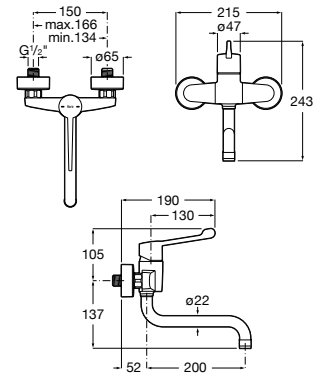

Victoria Pro

Mezclador monomando mural para lavabo, con caño bajo giratorio y maneta para personas con movilidad reducida. Cromado

A5A765GC00