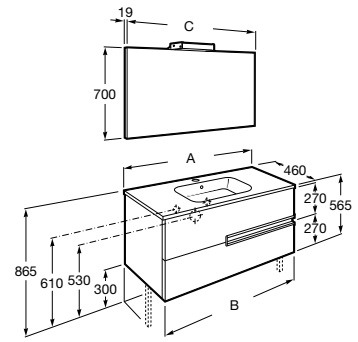

Victoria-N

Unik - Conjunto de mueble base de dos cajones y lavabo. No incluye patas ni grifería.

- A855831... 1000 mm
- A855826... 900 mm
- A855832... 800 mm
- A855833... 700 mm
- A855834... 600 mm

Pack - Conjunto de mueble base de dos cajones, lavabo, espejo y aplique Starlight. No incluye patas ni grifería.

- A855841... 1000 mm
- A855828... 900 mm
- A855842... 800 mm
- A855843... 700 mm
- A855844... 600 mm

Opcional:

Conjunto de dos patas.

A816413001

Acabados:

A	B	C
1005	965	1000
905	885	900
805	785	800
705	685	700
605	585	600

Victoria-N

Unik - Conjunto de mueble base de dos cajones y lavabo. No incluye patas ni grifería.

- A855836... 1000 mm
- A855827... 900 mm
- A855837... 800 mm
- A855838... 700 mm
- A855839... 600 mm

Pack - Conjunto de mueble base de dos cajones, lavabo, espejo y aplique Starlight. No incluye patas ni grifería.

- A855846... 1000 mm
- A855829... 900 mm
- A855847... 800 mm
- A855848... 700 mm
- A855849... 600 mm

Opcional:

Conjunto de dos patas.

A816555001

Acabados: