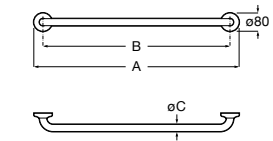

A	B
980	900
780	700
680	600
480	400
380	300

Access Comfort

Asa abatible con portarrollo. Acero inoxidable.

A816934001	800 mm
Acabado pulido	
A816934002	800 mm
Acabado satinado	
A816916009	800 mm
Acabado blanco	
A816935009	600 mm
Acabado blanco	
A816935002	600 mm
Acabado satinado	
A816935001	600 mm
Acabado pulido