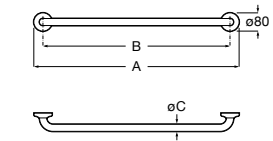

A	B
980	900
780	700
680	600
480	400
380	300

Access Comfort

Asa de baño recta para personas con movilidad reducida, fijaciones incluidas. Acero inoxidable, acabado en blanco.

A816904009	900 mm
A816903009	700 mm
A816902009	600 mm
A816901009	400 mm
A816900009	300 mm