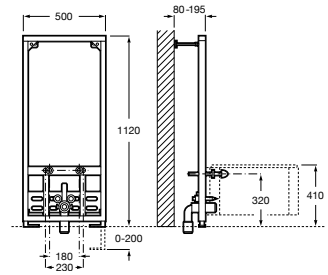

Duplo Handicapped

Bastidor empotrable para fijación de barra de apoyo. Diseñado para adaptarse en un lado de los sistemas Duplo. Perfil metálico con capacidad de resistencia de 100 kg. Patas ajustables 0-200 mm.

A890090600