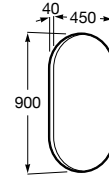

Luna Frame

Espejo oval.

- **A812420000** 450 mm

N