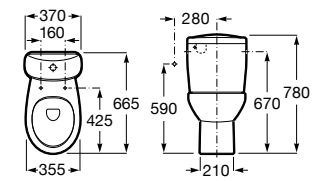

Colecciones de baño / Victoria

Taza con salida vertical para inodoro de tanque bajo. Incluye juego de fijación. (A)

A342394..0

Taza con salida horizontal para inodoro de tanque bajo. Incluye juego de fijación. (B)

A342395..0

Cisterna de doble descarga 6/3L con alimentación lateral para inodoro. Incluye sistema de fijación, mecanismo de alimentación y mecanismo de descarga.

A34139H..0

Cisterna de doble descarga 6/3L con alimentación inferior para inodoro. Incluye sistema de fijación, mecanismo de alimentación y mecanismo de descarga.

A34139X..0

Tapa y asiento de Supralit® para inodoro con caída amortiguada y fácil extracción.

A801B62..B

Tapa y asiento de Supralit® para inodoro con bisagras de acero inoxidable.

A801B60..B

Tapa y asiento de Supralit® para inodoro con bisagras acetálicas.

A801B66..B

Acabados:

00 17