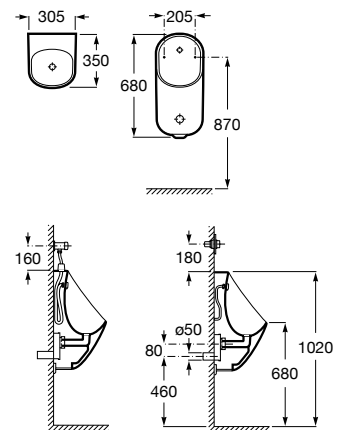

Proton

Urinario Roca Rimless® de porcelana con entrada de agua superior.

A3590J2000

Urinario Roca Rimless® de porcelana con entrada de agua posterior.

A3590J3000

Acabados: