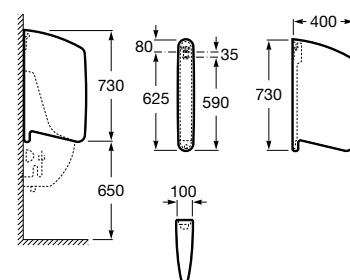

AM25015052

Wing

Separador para urinario. Incluye juego de fijación.

A387090000

Acabados:

00

Usos específicos / Accesorios para espacios públicos

Public