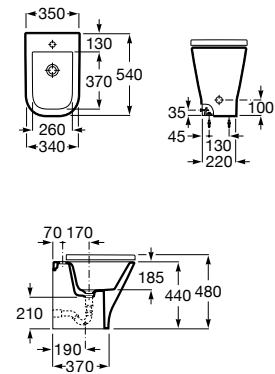

The Gap Square

Bidé altura comfort adosado a pared. No incluye grifería.

A35747C000

Tapa para bidé de Supralit® con caída amortiguada.

A80673200B

Tapa para bidé de Supralit®.

A80673000B

Acabados:

00