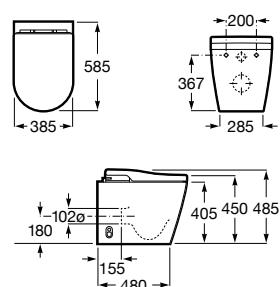

In-Wash® Inspira con In-Tank® adosado a pared

Smart toilet adosado a pared con tanque integrado de doble descarga 4,5/3 litros con salida dual. Incluye Roca Rimless® Vortex, tapa y asiento con función premium de lavado y secado. Esmalte Supraglaze®. Necesita toma de red.

A803095001

Acabados:

00