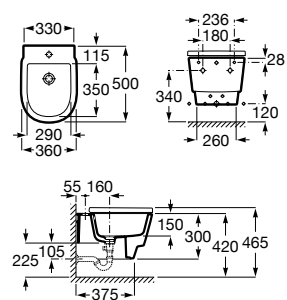

Otros productos de la colección Tura

Bañera

Ver en el catálogo de Platos de ducha, bañeras y mamparas