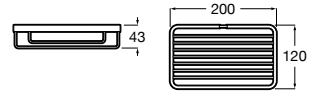

Contenedor. Cromado.

A816403001 200 mm

Acabados:

01