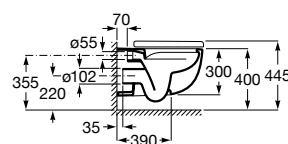

Taza suspendida Roca Rimless® con salida horizontal con fijaciones ocultas. Descarga dual 4,5/3L. A instalar con Sistemas de Instalación Roca Duplo One / Duplo S. Ver pág. 368

A34624L000

Tapa y asiento de Supralit® para inodoro con caída amortiguada y fácil extracción.

A8012A200B

Tapa y asiento de Supralit® para inodoro con bisagras de acero inoxidable.

A8012A000B

Acabados:

00