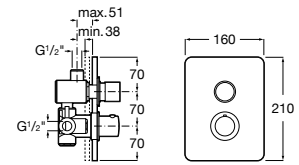

Avant

Mezclador termostático empotrable para ducha.

A5A0679C00

Acabados: