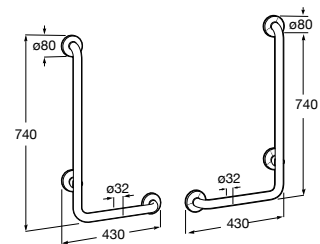

Access Pro

Asa de baño angular 90° para personas con movilidad reducida, instalación a izquierda, fijaciones incluidas.

A816983009
Antibacteriano

A816958009
Acabado en vinilo blanco

Asa de baño angular 90° para personas con movilidad reducida, instalación a derecha, fijaciones incluidas.

A816984009
Antibacteriano

A816959009
Acabado en vinilo blanco