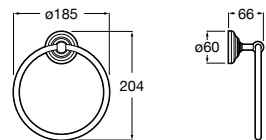

Toallero de anilla. Cromado.

A817002001

Acabados:

00