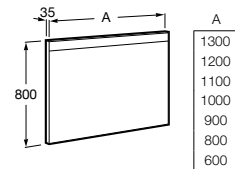

Prisma Comfort - Espejo con iluminación superior, luz de ambiente inferior y placa antivaho, activables mediante sensores de movimiento.

- A812277000** 1300 mm
- A812268000** 1200 mm
- A812267000** 1100 mm
- A812266000** 1000 mm
- A812265000** 900 mm
- A812264000** 800 mm
- A812263000** 600 mm