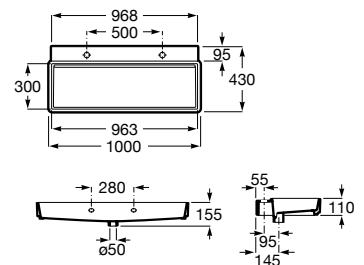

Lavabo mural con juego de fijación y dos orificios para grifería. No incluye grifería.

A327699..0 1000 mm

Acabados: