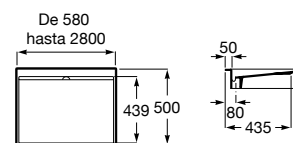

Modo Dash de 580 hasta 2800