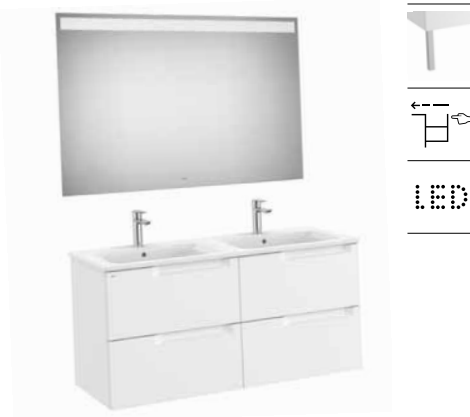

Unik - Conjunto de mueble base de cuatro cajones y lavabo doble. No incluye grifería.

A851887... 1200 mm

Pack - Conjunto de mueble base de cuatro cajones, lavabo doble y espejo Eidos. No incluye grifería.

A851889... 1200 mm

Opcional:

Conjunto de dos patas aluminio de 275 mm.

A816829339

Conjunto de dos patas niqueladas de 275 mm.

A816829458

Acabados: