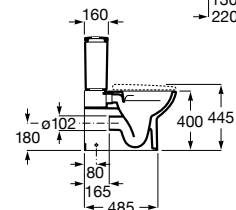

A801E62001

Tapa y asiento para inodoro compacto con bisagras de acero inoxidable.

A801E60001

Acabados:

00

Taza suspendida con salida horizontal. Incluye juego de fijación. Descarga dual 4,5/3L. A instalar con Sistemas de Instalación Roca Duplo One / Duplo S. Ver pág. 368