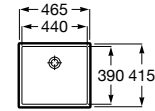

Acabados:

00

Diverta

Lavabo de porcelana mural o de sobre encimera. No incluye grifería.

A327110000 750 mm

A327111000 470 mm

Acabados:

00