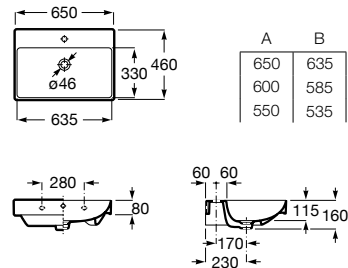

Lavabo de Fineceramic® mural para pedestal o semi-pedestal con juego de fijación. No incluye grifería.

A327687000 650 mm

A327686000 600 mm

A327685000 550 mm

Opcional:

Pedestal.

A337470000

Semipedestal.

A337471000

Acabados:

00