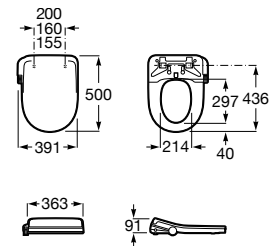

Todos los productos cumplen la normativa: EN 1717

M4 Round

Asiento con función de lavado y secado.
Forma redonda. Requiere toma de agua y toma de corriente convencional.

A804054001

Acabados:

00

M4 Round Compact

Asiento con función de lavado y secado.
Forma redonda para inodoros compactos. Requiere toma de agua y toma de corriente convencional.

A804057001

Acabados:

00

M4 Square

Asiento con función de lavado y secado.
Forma Square. Requiere toma de agua y toma de corriente convencional.