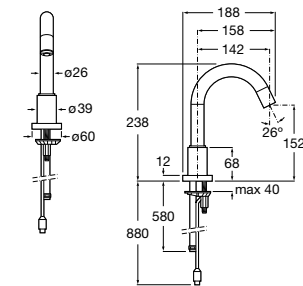

A5A3343C00

Acabados: