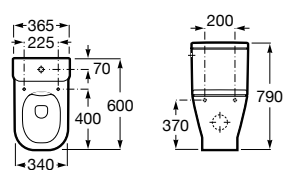

Taza Roca Rimless® compacta adosada pared con salida dual para inodoro de tanque bajo.

A34273700H

Cisterna de doble descarga 4/2L con alimentación lateral para inodoro compacto. Incluye sistema de fijación, mecanismo de alimentación y mecanismo de descarga.

A341731000

Cisterna de doble descarga 4/2L con alimentación inferior para inodoro compacto. Incluye sistema de fijación, mecanismo de alimentación y mecanismo de descarga.

A341730000

Tapa y asiento de Supralit® para inodoro compacto con caída amortiguada y fácil extracción.

A80173200B

Tapa y asiento de Supralit® para inodoro compacto.

A80173000B

Acabados:

00