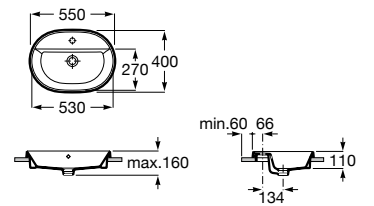

00

Lavabo de porcelana de encimera. No incluye grifería.

A3270Y6000 550 mm

Acabados:

00

Lavabo de porcelana de encimera. No incluye grifería.

A3270Y7000 390 mm

Acabados: