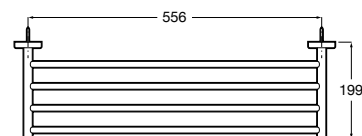

Portatoallas. Cromado.

A817682C00

Acabados:

C0