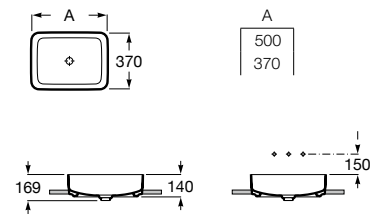

A32752C..0 600 mm

Acabados:

Lavabo Square de Fineceramic® de sobre encimera. No incluye grifería. Incluye desagüe con tapón fijo abierto de porcelana.

A327530..0 500 mm

A327532..0 370 mm

Acabados:

Colecciones de baño / Inspira