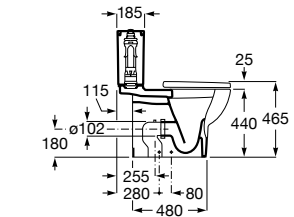

Meridian

Taza con salida dual para inodoro de tanque bajo para movilidad reducida. Incluye juego de fijación.

A34224H000

Cisterna de doble descarga 6/3L con alimentación inferior para inodoro. Incluye sistema de fijación, mecanismo de alimentación y mecanismo de descarga.

A34124H000

Tapa y asiento con apertura frontal para inodoro y bisagras de acero inoxidable.

A801230004

Aro abierto con apertura frontal para inodoro y bisagras de acero inoxidable.

A80123D004

Acabados:

00