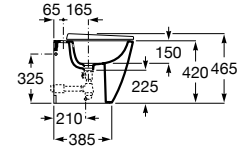

Bidé de porcelana, adosado a pared, sin tapa. Incluye juego de fijaciones. No incluye grifería.

A357687000

Tapa de Supralit® para bidé con caída amortiguada.

A806E12001

Tapa de Supralit® para bidé.

A806E10001

Acabados:

Bidé de porcelana suspendido, sin tapa, con fijaciones ocultas. Incluye juego de fijaciones. No incluye grifería. Para su instalación se recomienda un sistema de instalación Roca compatible.

A357685000

Tapa de Supralit® para bidé con caída amortiguada.

A806E12001

Tapa de Supralit® para bidé.

A806E10001

Acabados: