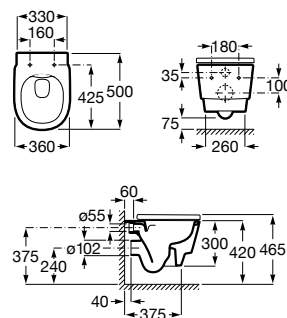

Taza suspendida Roca Rimless® con fijaciones ocultas. Incluye juego de fijación. Descarga dual 4,5/3L. A instalar con Sistemas de Instalación Roca Duplo One / Duplo S. Ver pág. 368

A346697.0

Tapa y asiento para inodoro con caída amortiguada y fácil extracción.

A801F02..2

Acabados: