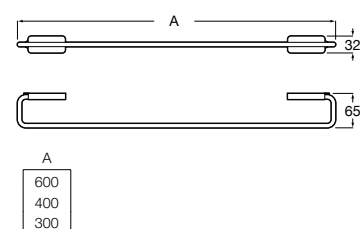

Acabados:

Toallero doble giratorio.

A817727..0

Acabados:

Colecciones de accesorios / Sonata

Toallero de anilla (Posibilidad de instalación mediante tornillería o adhesivo).

A817728..0 200 mm

Acabados: