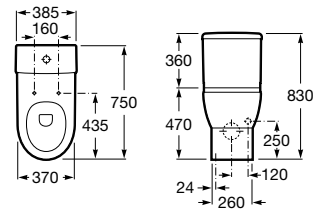

Meridian

Taza con salida dual para inodoro de tanque bajo para movilidad reducida. Incluye juego de fijación.

A34224H000

Cisterna de doble descarga 6/3L con alimentación inferior para inodoro. Incluye sistema de fijación, mecanismo de alimentación y mecanismo de descarga.

A34124H000

Tapa y asiento con apertura frontal para inodoro y bisagras de acero inoxidable.

A801230004

Aro abierto con apertura frontal para inodoro y bisagras de acero inoxidable.

A80123D004

Acabados:

00