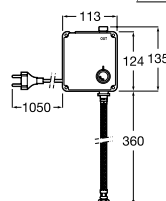

A5A4343C00

Acabados:

C0