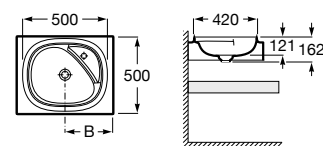

Beyond

	B
Min	315
Max	2485

Compatibilidad de cubetas según ancho de encimera

Medida cubeta (mm)	Ancho encimera (mm)		Longitud mínima encimera (mm)				
	450	500	1 cubeta	2 cubetas	3 cubetas	4 cubetas	
$\varnothing$ 370	NO	SI	580	1.160	1.740	2.320	
Modo	450 x 260	SI	SI	600	1.200	1.800	2.400
	550 x 310	SI	SI	700	1.400	2.100	2.800
Beyond	500 x 420	NO	SI	630	1.260	1.890	2.520