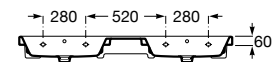

A816831485

Estructura para mueble base The Gap (1 unidad). Sin toallero.

A816830485

Lavabo de porcelana mural doble. No incluye grifería.

A3270MU000 1400 mm

Acabados:

00

Lavabo de porcelana mural. No incluye grifería.