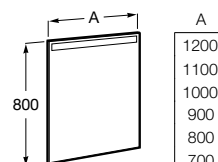

Eidos

Espejo rectangular con iluminacion LED para conectar al interruptor del baño.

A812358000 1200 mm

A812361000 1100 mm

A812357000 1000 mm

A812360000 900 mm

A812356000 800 mm

A812359000 700 mm