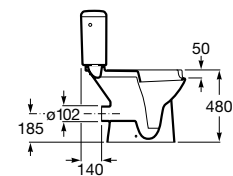

Access

Taza con salida horizontal y apertura frontal para inodoro de tanque bajo para movilidad reducida. Incluye juego de fijación.

A342239000

Cisterna de doble descarga 6/3L con alimentación lateral para inodoro. Incluye sistema de fijación, mecanismo de alimentación y mecanismo de descarga.

A341230000

Cisterna de doble descarga 6/3L con alimentación inferior para inodoro. Incluye sistema de fijación, mecanismo de alimentación y mecanismo de descarga.

A341231000

Tapa y asiento con aro abierto y apertura frontal para inodoro.

A80123C004

Acabados: