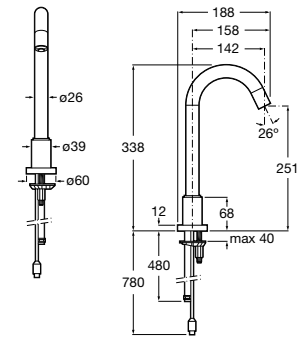

Loft-E

Grifería electrónica para lavabo 1 agua, con caño alto, con limitador de caudal a 5,7 litros/minuto y sensor integrado en el caño. Alimentación con 4 pilas alcalinas 1,5V LR6 (AA).

A5A3143C00

Grifería electrónica para lavabo 1 agua, con caño alto, limitador de caudal a 5,7 litros/minuto y sensor integrado en el caño. Alimentación con conexión a red 230V. Incluye fuente de alimentación.

A5A3943C00

Acabados: