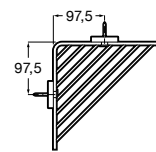

Contenedor de rejilla. Cromado.

A817695C00

Acabados: