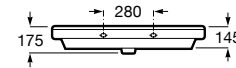

Lavabo de porcelana mural. No incluye grifería.

A327783000 650 mm

A327786000 550 mm

Opcional:

Pedestal para lavabo de porcelana.

A337470000

Semipedestal para lavabo de porcelana.

A337471000

Acabados:

00

A	B
650	560
550	460

Lavabo de porcelana compacto mural. No incluye grifería.

A327785000 600 mm

A327788000 500 mm

A327789000 450 mm

Opcional:

Semipedestal para lavabo compacto de porcelana.

A337782000

Acabados:

00