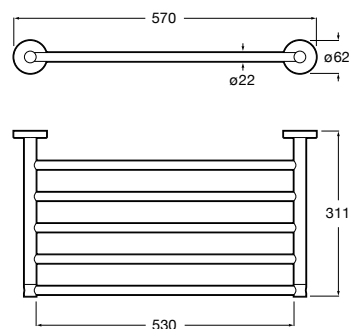

ACERO
INOX
SATINADO