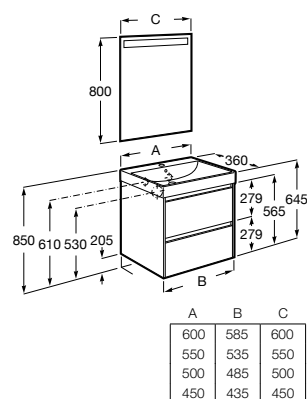

Colecciones de baño / Ona

Unik - Conjunto de mueble base de dos cajones compacto y lavabo de Fineceramic®. No incluye grifería.

A851684...	600 mm
A851683...	550 mm
A851682...	500 mm
A851681...	450 mm

Pack - Conjunto de mueble base de dos cajones compacto, lavabo de Fineceramic® y espejo Eidos. No incluye grifería.

A851700...	600 mm
A851699...	550 mm
A851698...	500 mm
A851697...	450 mm

Acabados: