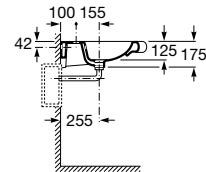

Acabados:

00

Meridian

Taza con salida dual para inodoro de tanque bajo para movilidad reducida. Incluye juego de fijación.

A34224H000

Cisterna de doble descarga 6/3L con alimentación inferior para inodoro. Incluye sistema de fijación, mecanismo de alimentación y mecanismo de descarga.