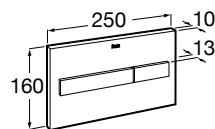

PL7 Dual

Placa de accionamiento con descarga dual para sistemas de instalación ONE de Roca. Sin necesidad de utilizar herramientas para la instalación. Acabado mate.

A8901882..

Acabados:

07 06