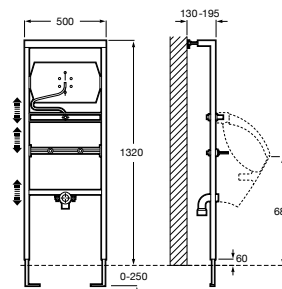

Duplo Urinario Universal

Bastidor empotrable para urinario. Perfil metálico con capacidad de resistencia de 130 kg. Profundidad mínima instalación de 140 mm. Montaje con montantes y/o delante de pared resistente. Patas ajustables de 0-200 mm. Conexión hidráulica ajustable en altura.

A890094100