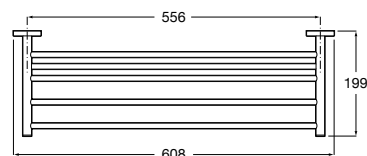

Portatoallas.

A817887..0

Acabados:

N