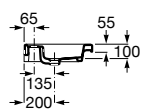

Toallero para lavabo.

A816758001 425 mm

Toallero derecho

A816759001 425 mm

Toallero izquierdo

Acabados:

00

A	B
1100	530
900	570