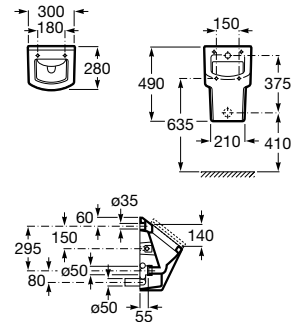

Hall

Urinario de porcelana con entrada de agua posterior. Incluye sistema de fijación y manguito conexión alimentación. Requerido sifón AV0020700R.

A35362E000
Con tapa

A353623000
Sin tapa

Sifón para urinario.

AV0020700R

Acabados:

00