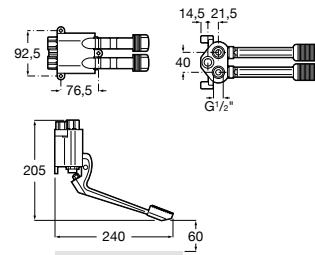

Instant Foot

Mezclador progresivo de pedal. Instalación a pared. Accionamiento con el pie.

A505128700

Acabados: