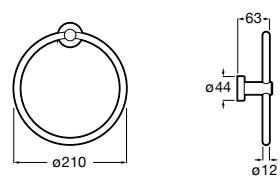

ACERO
INOX
SATINADO