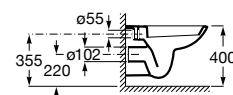

Taza suspendida con salida horizontal. Incluye juego de fijación. Descarga dual 4,5/3L. A instalar con Sistemas de Instalación Roca Duplo One / Duplo S. Ver pág. 368

A346997000

Tapa y asiento de Supralit® para inodoro con caída amortiguada y fácil extracción.

A8019D200B

Tapa y asiento de Supralit® para inodoro con bisagras de acero inoxidable.

A8019D000B

Acabados:

00