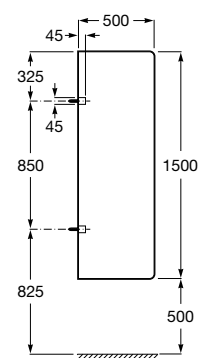

Track

Separador para urinario de cristal. Cristal templado de 8 mm, serigrafiado mate a una cara. Instalación en pared rígida.

AM25015052