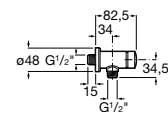

Avant

Grifería de paso angular temporizado exterior para urinario.

A5A9279C00

Tubo exterior para urinario.

A5A9317C00

Acabados: