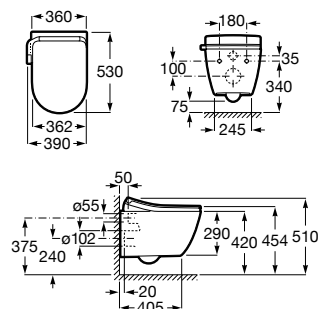

In-Wash® Ona suspendido

Smart toilet suspendido. Incluye Roca Rimless®, tapa y asiento con función lavado y secado. Necesita toma de red. Para su instalación se recomienda Duplo WC One Smart (A890078020) de los sistemas de instalación.

A803150S01

Acabados:

S0