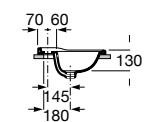

Lavabo de porcelana de encimera. Un orificio para grifería. No incluye grifería.

A3270A5..0 600 mm

Lavabo de porcelana de encimera. Tres orificios para grifería. No incluye grifería.

A3270A5..3 600 mm

Acabados:

00 56