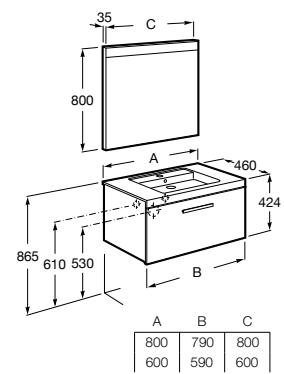

Colecciones de muebles de baño / Prisma

Unik - Conjunto de mueble base de un cajón y lavabo. Sifón ahorra espacio incluido. No incluye grifería.

A855945... 800 mm

A855944... 600 mm

Pack - Conjunto de mueble base de un cajón, lavabo y espejo Prisma Basic con luz LED. Sifón ahorra espacio incluido. No incluye grifería.

A855929... 800 mm

A855928... 600 mm

Acabados: