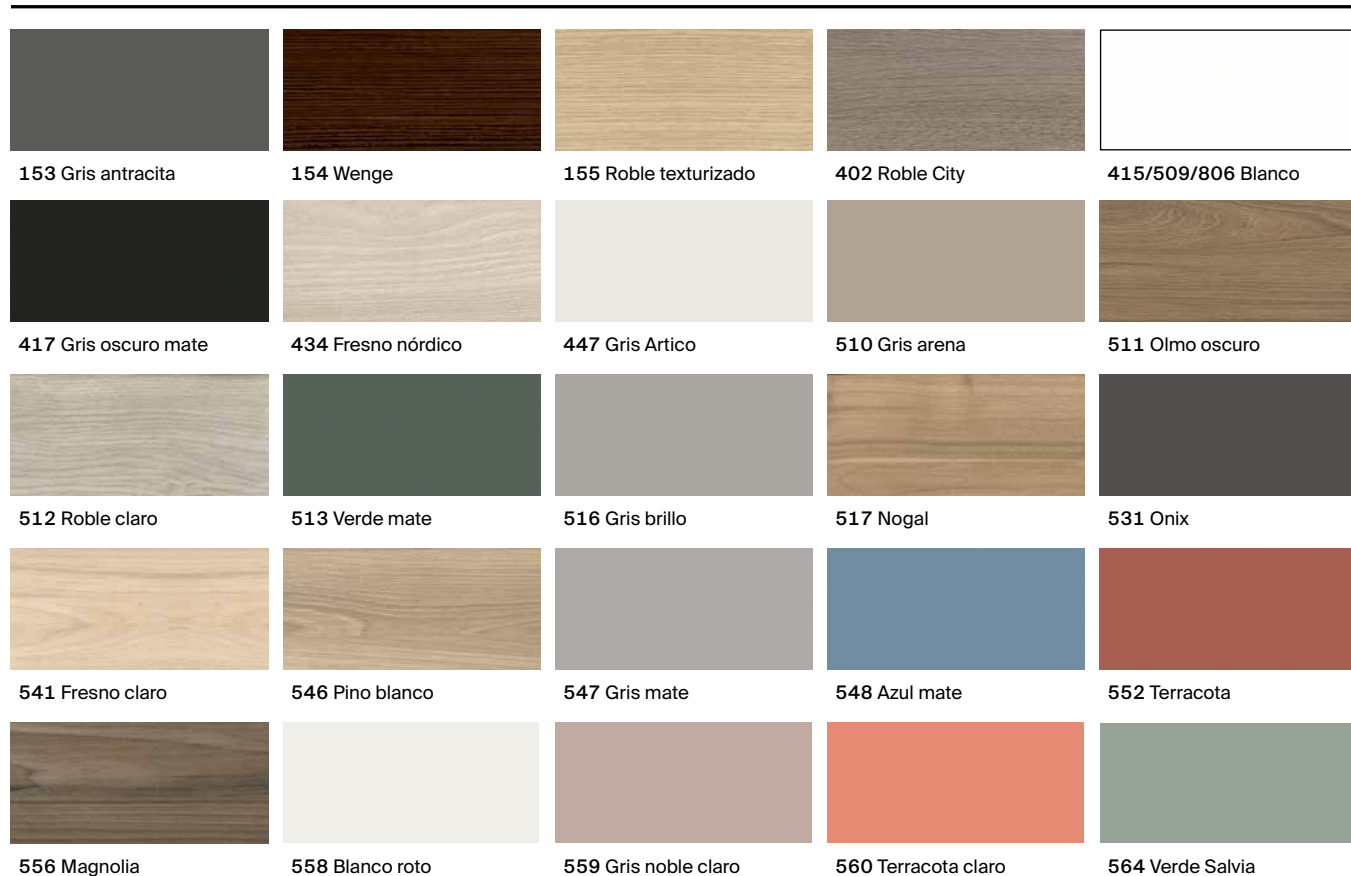

* Esmalte Supraglaze®
 ** Hasta fin de existencias

	Beyond	Carmen	Inspira	Tura ^N	Ona	The Gap	Victoria-N ^N	Victoria-N	Victoria
153 Gris antracita							•		
154 Wenge							•		
155 Roble texturizado							•		
402 Roble City	•					•			•
415 Blanco satinado		•							
417 Gris oscuro satinado		•							
434 Fresno nórdico						•			•
447 Gris Ártico	•								
509 Blanco mate			•		•	•	•		
510 Gris arena			•		•				
511 Olmo oscuro					•				
512 Roble claro					•				
513 Verde mate					•				
516 Gris brillo									•
517 Nogal						•	•		•
531 Onix							•		
541 Fresno claro							•		
546 Pino blanco			•						
547 Gris mate						•			
548 Azul mate						•			
552 Terracota			•						
556 Magnolia			•						
558 Blanco roto				•					
559 Gris noble claro				•					
560 Terracota claro				•					
564 Verde salvia									
806 Blanco brillante	•						•	•	•