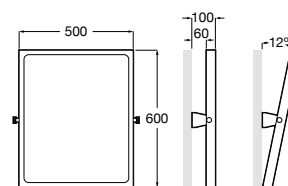

A812288000

Access Comfort

Espejo de baño reclinable en acero blanco para personas con movilidad reducida.

A816915009

Acabado blanco

Access Comfort

Asiento elevado blanco.

A801B60001