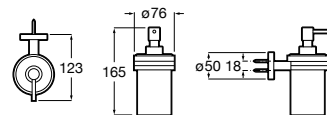

Dosificador de pared. Cromado.

A817689C00

Acabados: