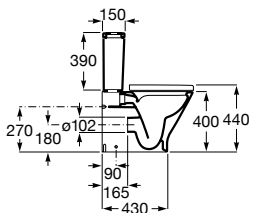

Taza Roca Rimless® compacta adosada a pared con salida dual para inodoro de tanque bajo.

A34273A000

Cisterna de doble descarga 4,5/3L, regulable a 4/2L, con alimentación lateral para inodoro. Incluye sistema de fijación, mecanismo de alimentación y mecanismo de descarga.

A341471000

Cisterna de doble descarga 4,5/3L, regulable a 4/2L, con alimentación inferior para inodoro. Incluye sistema de fijación, mecanismo de alimentación y mecanismo de descarga.

A341470000

Tapa y asiento de Supralit® para inodoro compacto con caída amortiguada y fácil extracción.

A80173200B

Tapa y asiento de Supralit® para inodoro.

A80173000B

Acabados:

00