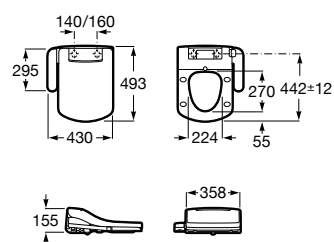

Advance Square

Asiento con funciones de lavado y secado. Requiere toma de agua y toma de corriente convencional.

A804002001

Acabados:

00