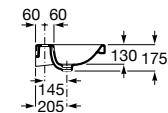

A816831485

Estructura para mueble base The Gap (1 unidad). Sin toallero.

A816830485

Lavabo de porcelana mural doble. No incluye grifería.

A3270MU000 1400 mm

Acabados:

00

Lavabo de porcelana mural. No incluye grifería.