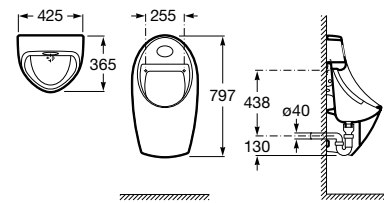

Usos específicos / Urinarios

Euret

Urinario electrónico de porcelana con entrada de agua posterior y alimentación con cuatro pilas alcalinas 1,5 V LR6 (AA). Incluye llave de paso, sifón kit de fijación, enchufe desagüe, flexible de alimentación y emisor-receptor electrónico.

A35945E000

Urinario electrónico de porcelana con entrada de agua posterior y alimentación con conexión a la red eléctrica 230V. Incluye llave de paso, sifón, kit de fijación, enchufe desagüe, flexible de alimentación y emisor-receptor electrónico.

A35945M000

Acabados:

00