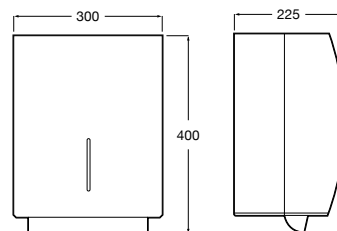

Public

Dispensador de papel automático con sensor.
Alimentación con cuatro pilas 1,5 V LR20 (D).
Acero inoxidable AISI 304.

A818017001

Acabado brillante