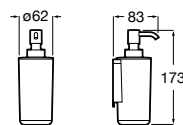

Dosificador de pared (Posibilidad de instalación mediante tornillería o adhesivo).

A817736..0

Acabados: