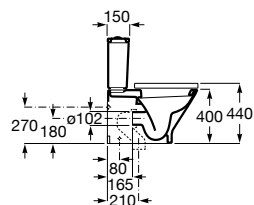

Colecciones de baño / The Gap Square

Taza compacta adosada a pared con salida dual para inodoro de tanque bajo.

A342472000

Cisterna de doble descarga 4,5/3L con alimentación lateral para inodoro. Incluye sistema de fijación, mecanismo de alimentación y mecanismo de descarga.

A341471000

Cisterna de doble descarga 4,5/3L con alimentación inferior para inodoro. Incluye sistema de fijación, mecanismo de alimentación y mecanismo de descarga.

A341470000

Tapa y asiento de Supralit® para inodoro compacto con caída amortiguada y fácil extracción.

A80173200B

Tapa y asiento de Supralit® para inodoro.

A80173000B

Acabados:

00