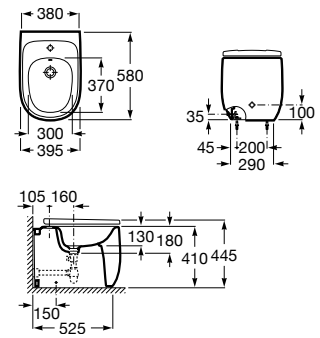

Bidé de porcelana, sin tapa. Incluye desagüe sifón y juego de fijación. No incluye grifería.

A3570B8..0

Tapa de Supralit® para bidé con caída amortiguada y fácil extracción.

A806B82..B

Acabados:

Bidé de porcelana suspendido, sin tapa. Incluye juego de fijación. No incluye grifería. Para su instalación se recomienda un sistema de instalación Roca compatible.

A3570B6..0

Tapa de Supralit® para bidé con caída amortiguada y fácil extracción.

A806B82..B

Acabados: