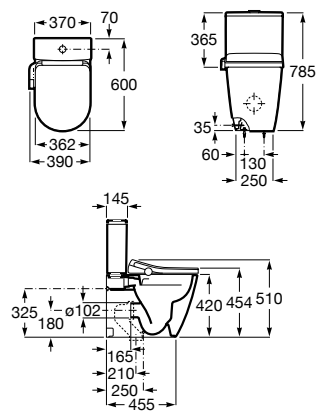

In-Wash® Ona Compact

Smart toilet compacto tanque bajo de doble descarga 4,5/3 litros con salida dual. Incluye Roca Rimless®, tapa y asiento con función lavado y secado. Necesita toma de red.

A803461S01

Acabados:

S0