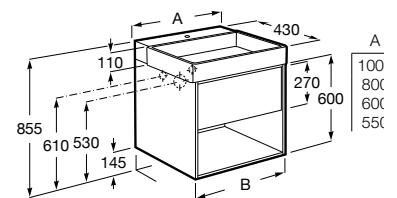

Unik - Conjunto de mueble base de un cajón, estante abierto en la parte inferior y lavabo blanco con un orificio para la grifería. No incluye grifería.

A852037... 1000 mm

A852030... 800 mm

A852025... 600 mm

A852024... 550 mm

Acabados:

558 559 560 565