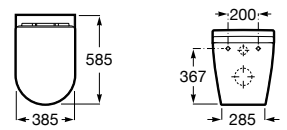

In-Wash® Inspira tanque alto adosado a pared

Smart toilet de tanque alto o empotrado adosado a pared con salida dual. Incluye Roca Rimless®, tapa y asiento con función lavado y secado. Necesita toma de red. Para su instalación se recomienda Basic Tank One Compact (A890070200) de los sistemas de instalación.

A803063001

Acabados:

00