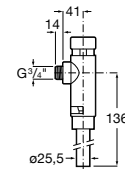

Aqualine Plus

Fluxor exterior de 3/4" para inodoro, con doble descarga 6/3L y accionamiento pulsador.

A5A9577C00

Tubo de descarga curvo.

A505521600

Acabados:

C0