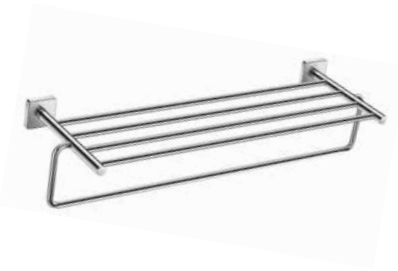

Portatoallas con toallero. Cromado.

A816660001

Acabados:

01