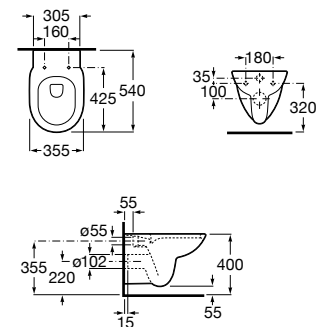

Taza suspendida Roca Rimless® con salida horizontal. Incluye juego de fijación. Descarga dual 4,5/3L. A instalar con Sistemas de Instalación Roca Duplo One / Duplo S. Ver pág. 368

A346998000

Tapa y asiento de Supralit® para inodoro con caída amortiguada y fácil extracción.

A801B2200B

Tapa y asiento de Supralit® para inodoro con bisagras de acero inoxidable.

A801B2000B

Acabados:

00