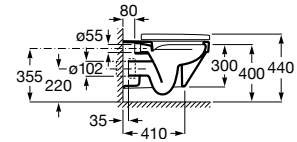

Colecciones de baño / Dama

Taza suspendida Roca Rimless® con fijaciones ocultas y salida horizontal. Descarga dual 4,5/3L. A instalar con Sistemas de Instalación Roca Duplo One / Duplo S. Ver pág. 368

A34678L000

Tapa y asiento de Supralit® para inodoro con caída amortiguada.

A801782004

Tapa y asiento de Supralit® para inodoro.

A801780004

Acabados:

00