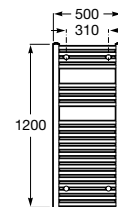

Toallero de agua. Incluye kit de montaje, tapón y purgador.

A815505000 1200 mm
Blanco

A815505001 1200 mm
Cromado

Acabados: