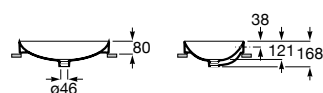

Colecciones de baño / Ona

Lavabo de Fineceramic® de sobre encimera sin orificio para grifería. No incluye grifería.

A32768J000 370 mm

Acabados:

00

Lavabo de Fineceramic® de encimera con orificio para grifería. No incluye grifería.

A32768N000 600 mm

A32768L000 500 mm

Acabados:

00

Lavabo de Fineceramic® de encimera sin orificio para grifería. No incluye grifería.

A32768M000 600 mm

A32768K000 500 mm

Acabados:

00