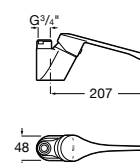

Instant Pro

Mezclador monomando de cocina para caño espiral de 1200 mm y enlaces de alimentación flexibles. A completar con un caño espiral industrial de 1200 mm.

A5A8064C00

Acabados:

C0