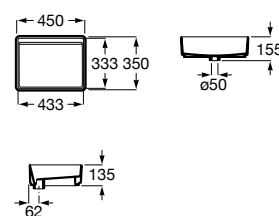

Lavabo de sobre encimera con juego de fijación. No incluye grifería.

A327691..0	450 mm

Acabados: