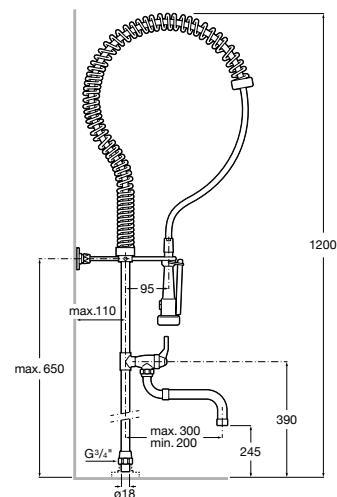

Instant Pro

Caño espiral industrial de 1200 mm de dos salidas.

A5A8664C00

Acabados:

C0