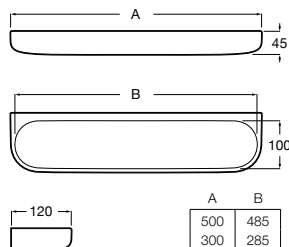

Repisa.

A3870Z0000 500 mm

A3870Z1000 300 mm

Acabados:

00