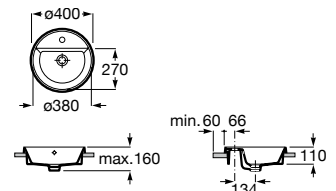

00

Lavabo de porcelana de encimera. No incluye grifería.

A3270Y4000 400 mm

Acabados:

00

Lavabo de porcelana de bajo encimera. No incluye grifería.

A3270YF000 550 mm

Acabados: