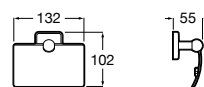

Colecciones de accesorios / Victoria

Portarrollo con tapa (Posibilidad de instalación mediante tornillería o adhesivo). Cromado.

A816662001

Acabados:

01