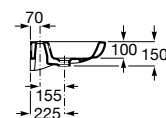

Lavabo de porcelana mural. No incluye grifería.

- **A32724B000** 1000 mm
- **A32724D000** 850 mm
- **A327240000** 700 mm

Opcional:

Pedestal para lavabo de porcelana.

A335240000

Semipedestal para lavabo de porcelana

A337991000

Toallero.

A816291001

Acabados:

00

A	B
1000	500
850	460
700	400

Lavabo de porcelana mural. No incluye grifería.

- **A325242000** 600 mm
- **A325243000** 550 mm
- **A325244000** 500 mm
- **A325245000** 450 mm

Opcional:

Pedestal para lavabo de porcelana.

A335240000

Semipedestal para lavabo de porcelana.

A337991000

Acabados:

00