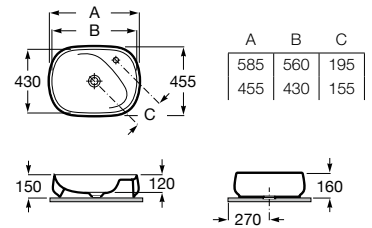

A3270B1..0 460 mm

Acabados:

Lavabo de Fineceramic® de sobre encimera. Incluye desagüe universal con tapón cerámico Ø72 mm. No incluye grifería.

A3270B8..0 585 mm

A3270B9..0 455 mm

Acabados:

Lavabo de Fineceramic® de encimera. Incluye desagüe universal con tapón cerámico Ø72 mm. No incluye grifería.