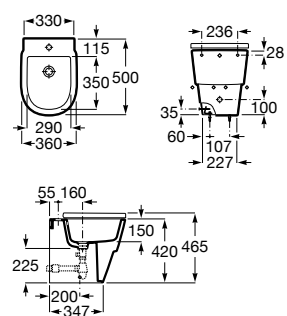

Colecciones de baño / Tura

Bidé de porcelana adosado a pared, sin tapa, sin grifería.
Incluye juego de fijaciones. No incluye grifería.

A357697..0

Tapa para bidé con caída amortiguada.

A806F02..2

Acabados:

00 62

Bidé de porcelana suspendido, sin tapa, con fijaciones ocultas. Incluye juego de fijaciones. No incluye grifería. Para su instalación se recomienda un sistema de instalación Roca compatible.

A357695..0

Tapa para bidé con caída amortiguada.

A806F02..2

Acabados:

00 62