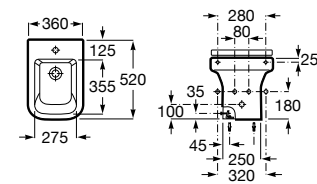

Bidé de porcelana compacto, adosado a pared, sin tapa. No incluye grifería.

A357787000

Tapa para bidé compacto con caída amortiguada.

A80678C004

Tapa para bidé compacto.

A80678B004

Acabados:

00