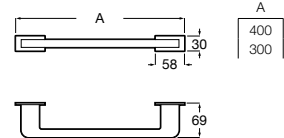

A817664001 400 mm

A817663001 300 mm

Acabados:

00

Toallero de anilla (Posibilidad de instalación mediante tornillería o adhesivo). Cromado.

A817662001

Acabados:

00