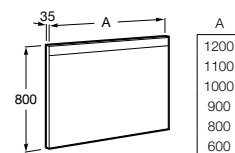

Prisma Basic - Espejo con iluminación LED.

- **A812262000** 1200 mm
- **A812261000** 1100 mm
- **A812260000** 1000 mm
- **A812259000** 900 mm
- **A812258000** 800 mm
- **A812257000** 600 mm