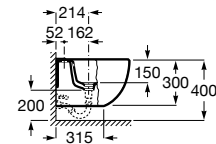

Bidé de porcelana suspendido, compacto, sin tapa. No incluye grifería. Para su instalación se recomienda un sistema de instalación Roca compatible.

A357246000

Acabados:

00