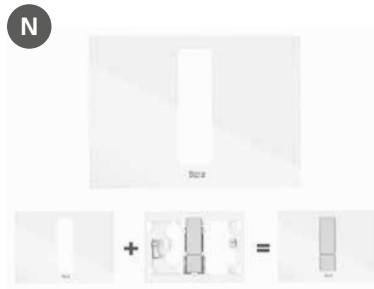

PS4 Panel Frontal

Placa PS4 Dual. Panel frontal PS4 para combinar con pulsadores PS4.

A8905213..

Acabados: