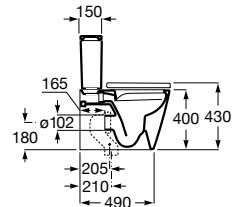

Colecciones de baño / Inspira

Taza Roca Rimless® compacta adosada a pared con salida dual para inodoro de tanque bajo. Incluye codo de evacuación y juego de fijación.

A342529..0

Cisterna de doble descarga 4,5/3L con alimentación inferior para inodoro. Incluye sistema de fijación, mecanismo de alimentación y mecanismo de descarga.

A341520..0

Tapa y asiento de Supralit® para inodoro compacto con caída amortiguada y fácil extracción.

A80152C..B

Acabados: