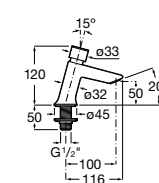

Instant

Grifería temporizada de repisa para lavabo con pulsador, limitador de caudal a 6 litros/ minuto y cierre automático en 15 segundos.

A5A4277C00

Grifería temporizada de repisa para lavabo con pulsador, limitador de caudal a 6 litros/ minuto y cierre automático en 15 segundos. Con sistema antibloqueo.

A5A4577C00

Acabados:

C0