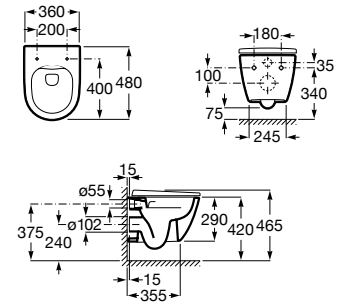

Taza suspendida compacta Roca Rimless® con fijaciones ocultas y salida horizontal. Incluye juego de fijación. Descarga dual 4,5/3L. A instalar con Sistemas de Instalación Roca Duplo One / Duplo S. Ver pág. 368

A346688000

Tapa y asiento de Supralit® para inodoro compacto con caída amortiguada y fácil extracción.

A801E22001

Tapa y asiento de Supralit® para inodoro compacto.

A801E20001

Acabados:

00