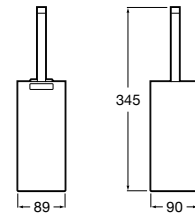

Escobillero de suelo.

A8168520..

Acabados:

01 24