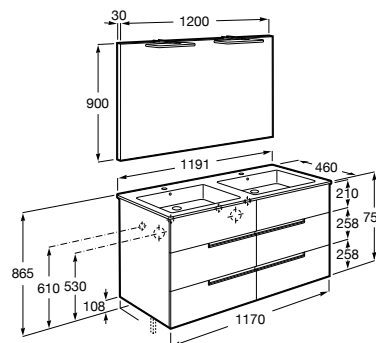

Victoria-N

Unik - Conjunto de mueble base de cuatro cajones y lavabo doble. No incluye patas ni grifería.

A852104... 1200 mm

Pack - Conjunto de mueble base de cuatro cajones, lavabo doble, espejo y aplique Starlight. No incluye patas ni grifería.

A852114... 1200 mm

Opcional:

Conjunto de cuatro patas.

A816827339

Aluminio

A816827548

Niqueladas

A816827485

Negro mate

Acabados: