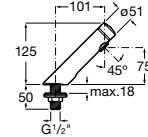

A5A3279C00

Acabados:

C0

Avant

Grifería temporizada de repisa para lavabo con pulsador.

A5A4279C00

Acabados:

C0