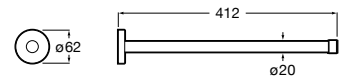

ACERO
INOX
SATINADO