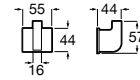

Percha (Posibilidad de instalación mediante tornillería o adhesivo). Cromado.

A817660001

Acabados:

00