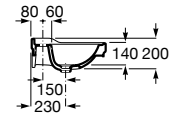

Lavabo de porcelana mural para pedestal con juego de fijación. Un orificio para grifería. No incluye grifería.

A3270A0..0 800 mm

Lavabo de porcelana mural para pedestal con juego de fijación. Tres orificios para grifería. No incluye grifería.

A3270A0..3 800 mm

Opcional:

Pedestal para lavabo de porcelana. No incluye juego de fijación.

A3370A0..0

Acabados:

00 56