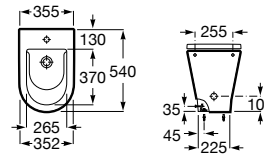

Bidé de porcelana sin tapa. No incluye grifería.

A3570N4000

Tapa para bidé de Supralit® con caída amortiguada.

A806D12001

Tapa para bidé de Supralit®.

A806D10001

Acabados:

00