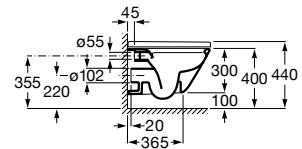

Taza suspendida Roca Rimless® con salida horizontal. Incluye juego de fijación. Descarga dual 4,5/3L. A instalar con Sistemas de Instalación Roca Duplo One / Duplo S. Ver pág. 368

A34647L000

Tapa y asiento de Supralit® para inodoro con caída amortiguada y fácil extracción.

A80147200B

Tapa y asiento de Supralit® para inodoro.

A80147000B

Acabados:

00