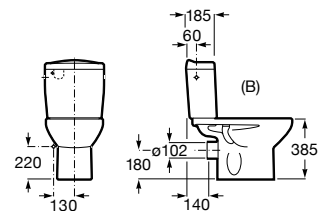

Colecciones de baño / Victoria

Taza con salida vertical para inodoro de tanque bajo. Incluye juego de fijación. (A)

A342394..0

Taza con salida horizontal para inodoro de tanque bajo. Incluye juego de fijación. (B)

A342395..0

Cisterna de doble descarga 6/3L con alimentación lateral para inodoro. Incluye sistema de fijación, mecanismo de alimentación y mecanismo de descarga.

A34139H..0

Cisterna de doble descarga 6/3L con alimentación inferior para inodoro. Incluye sistema de fijación, mecanismo de alimentación y mecanismo de descarga.

A34139X..0

Tapa y asiento de Supralit® para inodoro con caída amortiguada y fácil extracción.

A801B62..B

Tapa y asiento de Supralit® para inodoro con bisagras de acero inoxidable.

A801B60..B

Tapa y asiento de Supralit® para inodoro con bisagras acetálicas.

A801B66..B

Acabados:

00 17