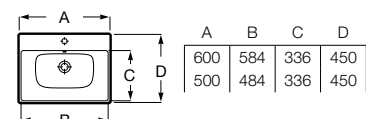

Lavabo de Fineceramic® de encimera con orificio para grifería. No incluye grifería.

A32768N000 600 mm

A32768L000 500 mm

Acabados:

00

Lavabo de Fineceramic® de encimera sin orificio para grifería. No incluye grifería.

A32768M000 600 mm

A32768K000 500 mm

Acabados:

00