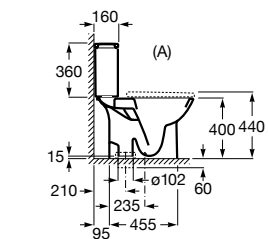

A341991000

Tapa y asiento de Supralit® para inodoro con caída amortiguada y fácil extracción.

A801B2200B

Tapa y asiento de Supralit® para inodoro con bisagras de acero inoxidable.

A801B2000B

Acabados:

00

Taza Roca Rimless® con salida horizontal para inodoro de tanque bajo. Incluye juego de fijación.