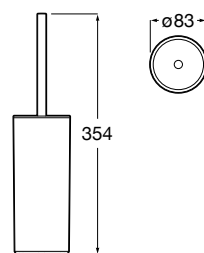

Escobillero de suelo o pared. Instalación dual.

A817891.0

Acabados:

N

Portarrollo con tapa Victoria.