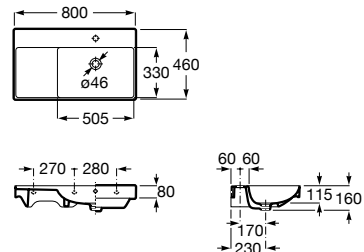

Lavabo asimétrico de Fineceramic® mural con lavabo a la derecha/izquierda y con juego de fijación. No incluye grifería.

A327688000 800 mm

Lavabo a la derecha

A327689000 800 mm

Lavabo a la izquierda

Acabados:

00