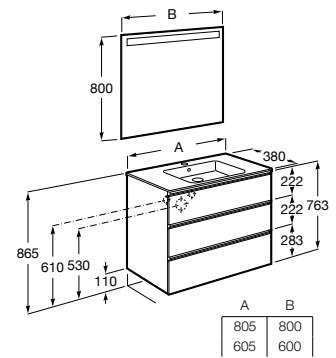

Unik - Conjunto de mueble base compacto con tres cajones y lavabo centrado. No incluye grifería.

A851499... 800 mm

A851498... 600 mm

Pack - Conjunto de mueble base compacto con tres cajones, lavabo centrado y espejo Eidos. No incluye grifería.

A851530... 800 mm

A851529... 600 mm

Opcional:

Conjunto de cuatro patas.

Acabados: