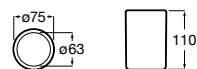

Acabados:

00

Vaso de encimera.

A3870ZK000

Acabados:

00

Colecciones de accesorios / Onda

Bandeja.