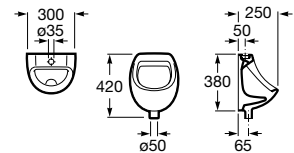

A353145000

Acabados:

00

Pack Chic + Fluent

Pack compuesto por Urinario Chic, grifo Fluent, tubo exterior, kit fijación urinario y sifón.

A35T45L000

Acabados:

00