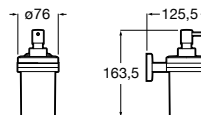

Dosificador de pared (Posibilidad de instalación mediante tornillería o adhesivo). Cromado.

A816678001

Acabados:

01