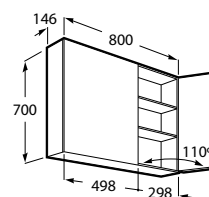

Luna

Armario-espejo.

A857376472 800 mm