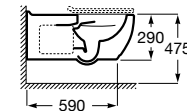

A346236000

Tapa y asiento con fijaciones reforzadas.

A801230001

Tapa y asiento con caída amortiguada para inodoro Access.

A801C4200U

Acabados:

00

Meridian