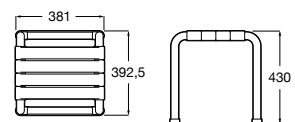

Usos específicos / Accesorios para movilidad reducida

Access Comfort

Asa de baño recta para personas con movilidad reducida, fijaciones incluidas. Acero inoxidable, acabado pulido.

A816930001	900 mm
A816929001	700 mm
A816928001	600 mm
A816927001	400 mm
A816926001	300 mm