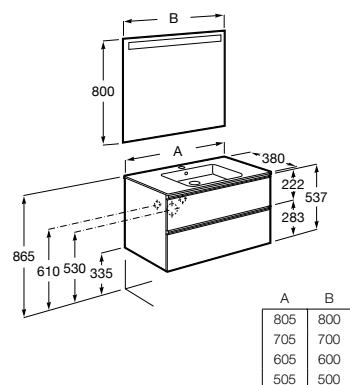

Opcional:

Conjunto de cuatro patas.

Acabados:

Unik - Conjunto de mueble base compacto con dos cajones y lavabo centrado. No incluye grifería.

A851497... 800 mm

A851496... 700 mm

A851495... 600 mm

A851494... 500 mm

Pack - Conjunto de mueble base compacto con dos cajones, lavabo centrado y espejo Eidos. No incluye grifería.

A851528... 800 mm

A851527... 700 mm

A851526... 600 mm

A851525... 500 mm

Opcional:

Conjunto de dos patas.

Acabados: