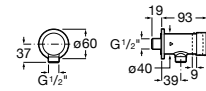

Fluent Eco

Grifería de paso angular temporizado exterior para urinario.

A5A9D24C00

Tubo exterior para urinario.

A5A9317C00

Acabados: