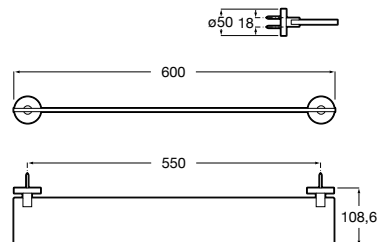

Repisa. Cromado.

A817692C00 600 mm

Acabados: