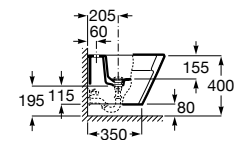

Bidé de porcelana compacto, adosado a pared, sin tapa. Incluye sifón curvo, manguito y juego de fijación. No incluye grifería.

A357624000

Tapa para bidé compacto con bisagras metálicas.

A806620004

Acabados:

00

Bidé de porcelana suspendido, compacto, sin tapa. No incluye grifería. Para su instalación se recomienda un sistema de instalación Roca compatible.

A357625000

Tapa para bidé compacto con bisagras metálicas.

A806620004

Acabados:

00

Otros productos de la colección Hall

Urinario

Ver en el apartado de Usos específicos en este mismo catálogo