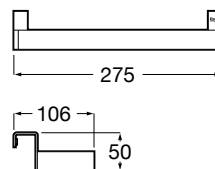

Toallero compacto para mueble de baño

Toallero compacto para mueble.

A817921..0

Acabados: