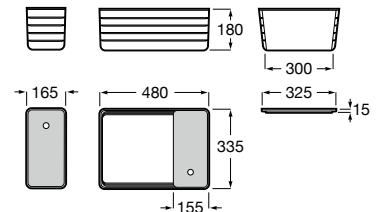

Caja organizadora Tura

Caja organizadora grande, de fieltro con tapa de corcho (reciclado).

A818024N10 90 x 90 mm

Caja organizadora pequeña, de fieltro con tapa de corcho (reciclado).

A818025N10