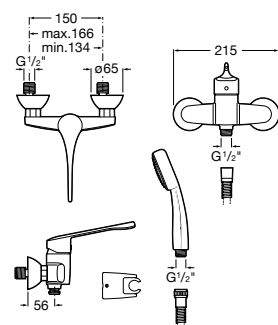

Victoria Pro*

Mezclador monomando exterior para ducha con ducha de mano, flexible de 1,50 m y soporte de ducha articulado. Con maneta para personas con movilidad reducida. Cromado

A5A2023C02