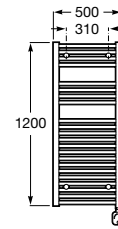

Toallero eléctrico. 500W.

A815499000
Blanco

A815499001
Cromado

Acabados: