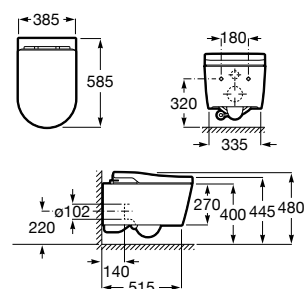

In-Wash® Inspira con In-Tank® suspendido

Smart toilet suspendido con tanque integrado de doble descarga 4,5/3 litros. Incluye Roca Rimless® Vortex, tapa y asiento con función premium de lavado y secado. Esmalte Supraglaze®. Necesita toma de red. Para su instalación se recomienda Soporte bastidor (A822091001) estructura empotrada.

A803094001

Acabados:

00