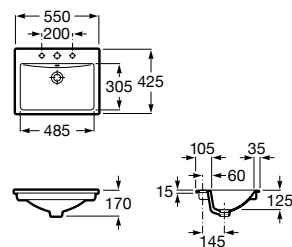

A327275..B 600 mm

Acabados:

00 62 08

Diverta

Lavabo de porcelana de encimera. No incluye grifería.

A327116000 550 mm

Acabados:

00