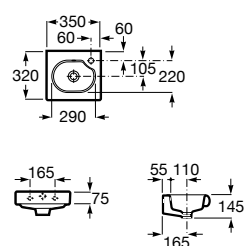

Lavabo de porcelana compacto mural. No incluye grifería.

A327249000 350 mm

Opcional:

Semipedestal para lavabo de porcelana compacto.

A337242000

Toallero.

A816291001

Acabados:

00