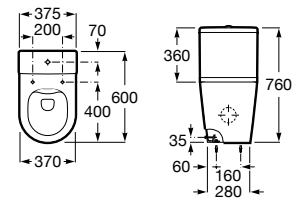

Colecciones de baño / Inspira

Taza Roca Rimless® compacta adosada a pared con salida dual para inodoro de tanque bajo. Incluye codo de evacuación y juego de fijación.

A342529..0

Cisterna de doble descarga 4,5/3L con alimentación inferior para inodoro. Incluye sistema de fijación, mecanismo de alimentación y mecanismo de descarga.

A341520..0

Tapa y asiento de Supralit® para inodoro compacto con caída amortiguada y fácil extracción.

A80152C..B

Acabados: