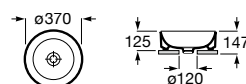

Colecciones de baño / Ona

Lavabo de Fineceramic® de sobre encimera sin orificio para grifería. No incluye grifería.

A32768J000 370 mm

Acabados:

00