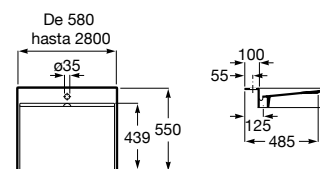

Modo Dash de 580 hasta 2800