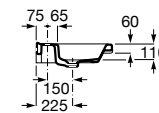

Lavabo de porcelana mural. No incluye grifería.

A327783000 650 mm

A327786000 550 mm

Opcional:

Pedestal para lavabo de porcelana.

A337470000

Semipedestal para lavabo de porcelana.

A337471000

Acabados:

00

A	B
650	560
550	460

Lavabo de porcelana compacto mural. No incluye grifería.

A327785000 600 mm

A327788000 500 mm

A327789000 450 mm

Opcional:

Semipedestal para lavabo compacto de porcelana.

A337782000

Acabados:

00