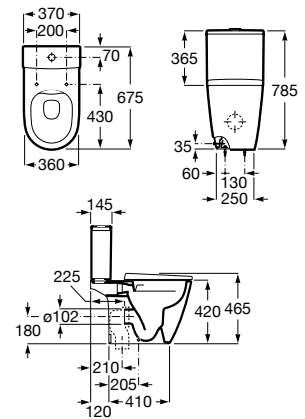

Taza Roca Rimless® con salida dual para inodoro de tanque bajo. Incluye codo de evacuación y juego de fijación.

A342687000

Cisterna de doble descarga 4,5/3L con alimentación lateral para inodoro. Incluye sistema de fijación, mecanismo de alimentación y mecanismo de descarga.

A341680000

Cisterna de doble descarga 4,5/3L con alimentación inferior para inodoro. Incluye sistema de fijación, mecanismo de alimentación y mecanismo de descarga.

A341681000

Tapa y asiento de Supralit® para inodoro con caída amortiguada y fácil extracción.

A801E12001

Tapa y asiento de Supralit® para inodoro.

A801E10001

Acabados:

00