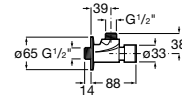

A5A2777C00

Acabados:

C0

Instant

Grifería de paso recto temporizado empotrable para ducha con rosetón redondo.

A5A2677C00

Acabados:

C0