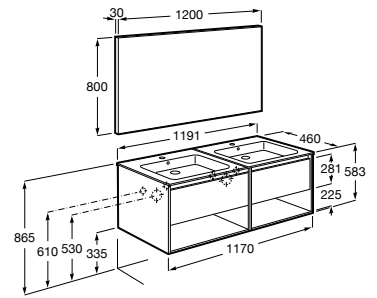

Unik - Conjunto de mueble base de dos cajones, dos estantes abiertos y lavabo doble. No incluye grifería.

A852093... 1200 mm

Pack - Conjunto de mueble base de dos cajones, dos estantes abiertos, lavabo doble, espejo y apliques LED. No incluye grifería.

A852094... 1200 mm

Opcional:

Conjunto de dos patas aluminio de 285mm.

A817018339

Acabados: