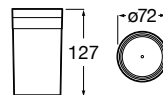

Vaso de encimera.
A817895..0

Acabados:
C0 NB

N