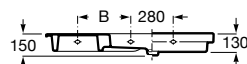

Toallero para lavabo.

A816758001 425 mm

Toallero derecho

A816759001 425 mm

Toallero izquierdo

Acabados:

00

A	B
1100	530
900	570