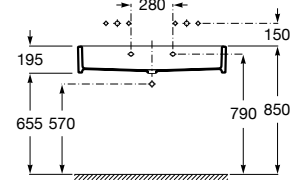

Usos específicos / Lavabos colectivos

Access

Lavabo de porcelana mural sin agujero para grifería.

A368PB8000 1000 mm

A368PB9000 600 mm

Acabados:

00

Dash