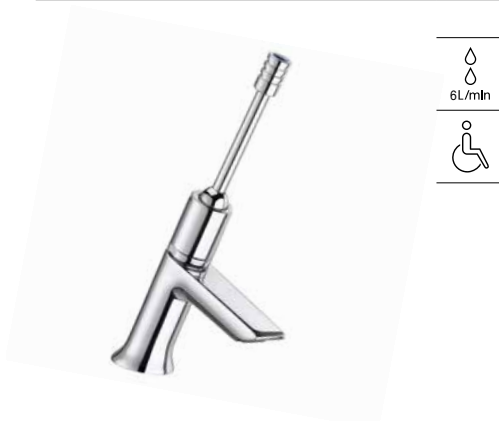

Instant Care

Grifería temporizada exterior para lavabo con palanca.

A5A7977C00

Acabados:

C0

Usos específicos / Grifería temporizada Fluent

Fluent

Mezclador temporizado de repisa para lavabo.
Con aireador.