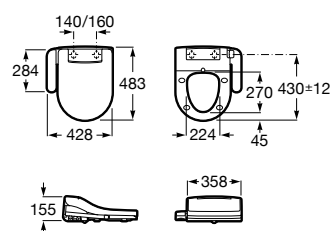

Advance Round

Asiento con funciones de lavado y secado. Requiere toma de agua y toma de corriente convencional.

A804001001

Acabados:

00

Advance Square

Asiento con funciones de lavado y secado. Requiere toma de agua y toma de corriente convencional.