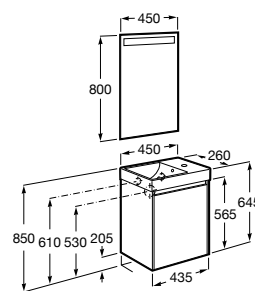

Unik - Conjunto de mueble base compacto de una puerta y lavabo de Fineceramic®. No incluye grifería.

A851678...	450 mm

Pack - Conjunto de mueble base compacto de una puerta, lavabo de Fineceramic® y espejo Eidos. No incluye grifería.

A851696...	450 mm

Acabados: