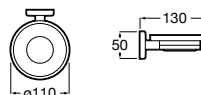

Jabonera de pared (Posibilidad de instalación mediante tornillería o adhesivo). Cromado.

A816683001

Acabados:

01