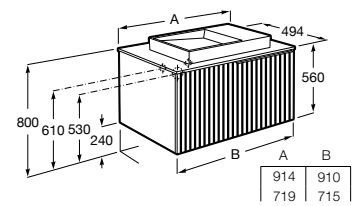

A851955554 900 mm
Blanco

A851954554 700 mm
Blanco

Lavabo Horizon, grifería Ona.

Prisma

Diseño inteligente y detalles al servicio del orden en un mueble de baño perfecto para quienes persiguen rodearse de armonía y equilibrio.