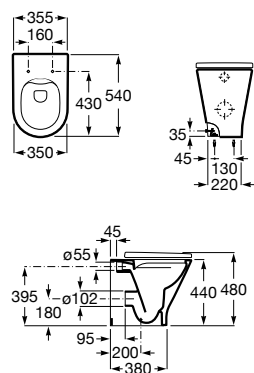

A3470N8000

Tapa y asiento de Supralit® con caída amortiguada para inodoro compacto.

A801D12001

Tapa y asiento de Supralit® para inodoro compacto.

A801D10001

Acabados:

00

Taza Roca Rimless® con salida dual para inodoro de tanque alto, tanque empotrable o fluxor. Incluye juego de fijación. Descarga dual 4,5/3L. A instalar con Sistemas de Instalación Roca Duplo One / Duplo S. Ver pág. 368