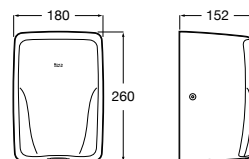

A817405001 1,25 litros

Acabado brillante

A817405002 1,25 litros

Acabado satinado

Public

Secador de manos con sensor.

A818021001

Acabado brillante