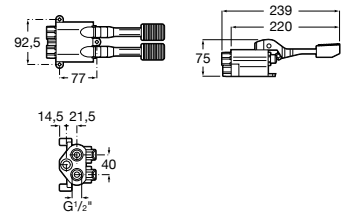

Instant Foot

Mezclador temporizado de pedal. Instalación a suelo. Accionamiento con el pie.

A505128600

Acabados: