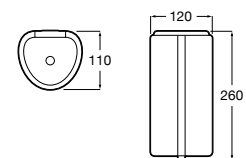

Public

Dispensador de jabón o gel hidroalcohólico con sensor. Alimentación con cuatro pilas 1,5 V LR6 (AA). Capacidad de 850 ml. ABS.

A818012009

Blanco