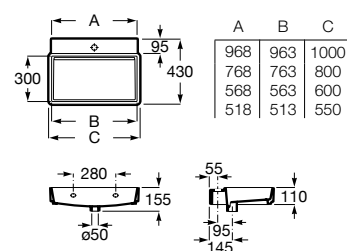

Acabados:

Colecciones de baño / Tura

Lavabo mural con juego de fijación. No incluye grifería.

A327698..0	1000 mm
A327695..0	800 mm
A327694..0	600 mm
A327693..0	550 mm

Acabados:

Lavabo mural con cubeta a la derecha/izquierda. No incluye grifería.