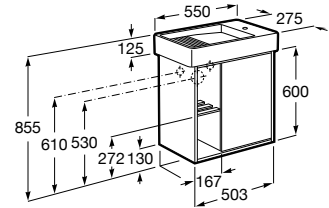

Unik - Conjunto de mueble base asimétrico compacto, de una puerta estante lateral a la izquierda y lavabo blanco. No incluye grifería.

A852022... 550 mm

Acabados: