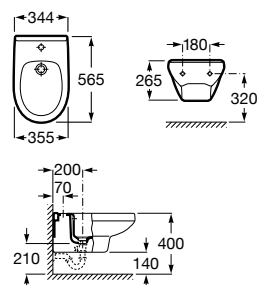

Otros productos de la colección Victoria

Grifería

Ver en el catálogo de Grifería

Mamparas

Ver en el catálogo de Platos de ducha, bañeras y mamparas

Accesorios

Ver en el apartado de Accesorios de este mismo catálogo