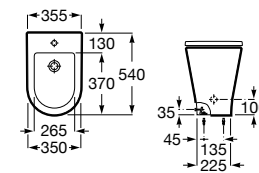

The Gap Round

Bidé altura comfort adosado a pared. No incluye grifería.

A3570N9000

Tapa para bidé de Supralit® con caída amortiguada.

A806D12001

Tapa para bidé de Supralit®.

A806D10001

Acabados:

00