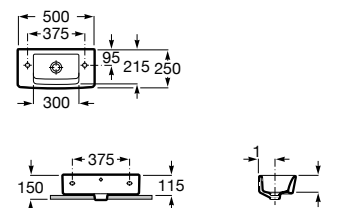

Lavamanos de porcelana compacto mural o de sobre encimera. No incluye grifería.

- **A325883000** 500 mm

Acabados:

00