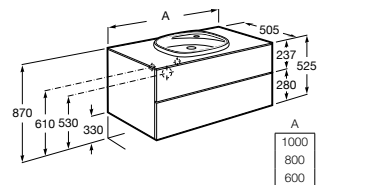

Unik - Conjunto de mueble base con dos cajones y lavabo de Fineceramic®. No incluye lavabos ni grifería.

A851358... 1000 mm

A851357... 800 mm

A851356... 600 mm

Acabados:

806 402