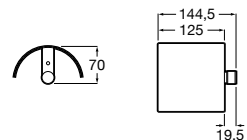

ACERO
INOX
SATINADO