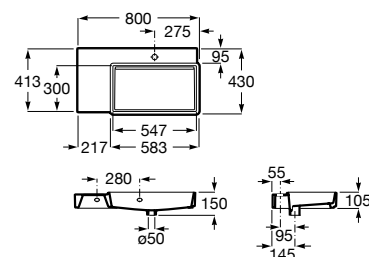

Lavabo mural con cubeta a la derecha/izquierda. No incluye grifería.

A327696..0	800 mm
Lavabo a la derecha	
A327697..0	800 mm
Lavabo a la izquierda	

Acabados: