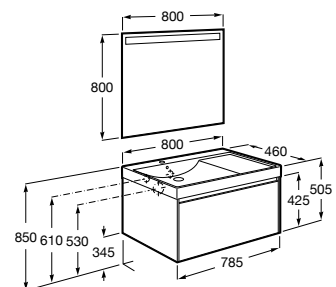

Unik - Conjunto de mueble base de un cajón y lavabo de Fineceramic® a mano derecha/izquierda. No incluye grifería.

A851719... 800 mm
Lavabo a la derecha

A851720... 800 mm
Lavabo a la izquierda

Pack - Conjunto de mueble base de un cajón, lavabo de Fineceramic® a mano derecha/izquierda y espejo Eidos. No incluye grifería.

A851721... 800 mm
Lavabo a la derecha

A851722... 800 mm
Lavabo a la izquierda

Acabados: