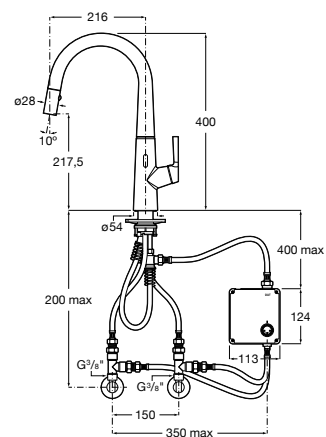

Usos específicos / Griferías electrónicas para lavabo

Syra-E. Grifería para cocina

Mezclador electrónico para cocina con caño curvo giratorio y ducha extraíble de 2 funciones. Incluye enlaces de alimentación flexibles. Apertura en agua fría. Alimentación con conexión a red 230V. Incluye fuente de alimentación.

A5A8A2AC00

Acabados:

C0