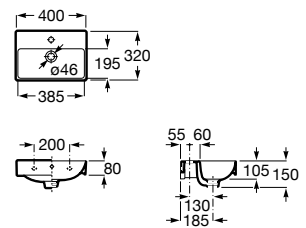

Lavabo de Fineceramic® compacto mural con juego de fijación. No incluye grifería.

A32768D000 400 mm

Acabados:

00