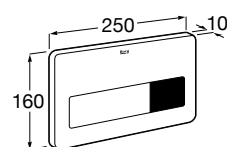

PL3-E PRO Dual Electrónica

Placa de accionamiento electrónica de acero inoxidable descarga dual automática Autoflush mediante sensor de presencia o manual para sistemas de instalación Roca.

A890097500