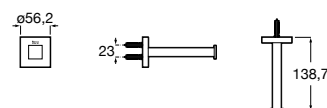

Acabados:

Portarrollo de reserva doble.

A817614..0

Acabados:

Hotels Round

La forma perfecta del círculo inspira una colección minimalista y extremadamente funcional.

Acabados

C0
Cromado