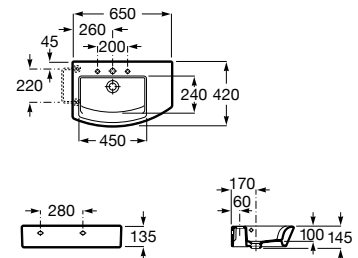

Lavabo asimétrico de porcelana mural, para semipedestal o de sobre encimera. No incluye grifería.

- **A327620000** 650 mm

Opcional:

Semipedestal para lavabo de porcelana.

A337621000

Toallero. Admite toallero solo en el lado izquierdo.

A840597001

Acabados:

00