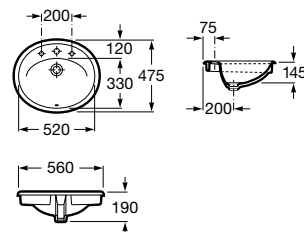

Java

Lavabo de porcelana de encimera. No incluye grifería.

A327863000 560 mm

Acabados:

00