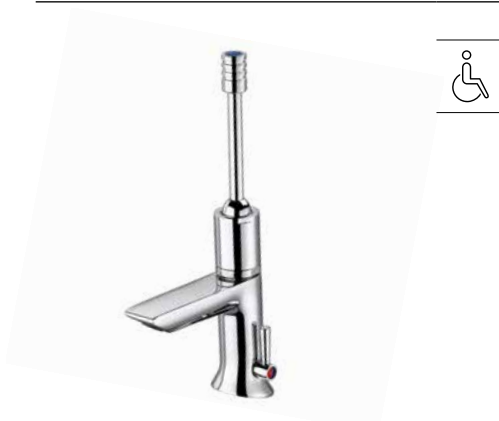

Usos específicos / Grifería temporizada Instant Care

Instant Care

Mezclador temporizado de repisa para lavabo con palanca.

A5A3277C00

Acabados:

C0