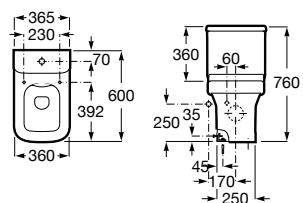

Lavabo de porcelana mural. No incluye grifería.

A327783000 650 mm

A327786000 550 mm

Opcional:

Pedestal para lavabo de porcelana.

A337470000

Semipedestal para lavabo de porcelana.

A337471000

Acabados:

00

A	B
650	560
550	460

Lavabo de porcelana compacto mural. No incluye grifería.

A327785000 600 mm

A327788000 500 mm

A327789000 450 mm

Opcional:

Semipedestal para lavabo compacto de porcelana.

A337782000

Acabados:

00

A	B
600	480
500	390
450	382

Taza compacta Roca Rimless® adosada a pared con salida dual para inodoro de tanque bajo. Incluye juego de fijación.

A34278L000

Cisterna de doble descarga 4,5/3L con alimentación lateral para inodoro. Incluye sistema de fijación, mecanismo de alimentación y mecanismo de descarga.

A341782000

Cisterna de doble descarga 4,5/3L con alimentación inferior para inodoro. Incluye sistema de fijación, mecanismo de alimentación y mecanismo de descarga.

A341786000

Tapa y asiento de Supralit® para inodoro compacto con caída amortiguada.

A80178C004

Tapa y asiento de Supralit® para inodoro compacto.

A80178B004

Acabados:

00