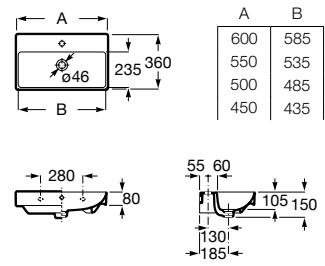

Lavabo de Fineceramic® compacto mural o para semipedestal con juego de fijación. No incluye grifería.

- **A327684000** 600 mm
- **A327683000** 550 mm
- **A32768E000** 500 mm
- **A327682000** 450 mm

Opcional:
Semipedestal.

A337782000

Acabados:

00