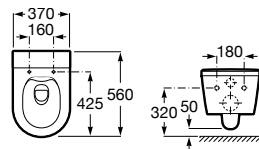

Taza suspendida Roca Rimless® con salida horizontal. Incluye juego de fijación. Descarga dual 4,5/3L. A instalar con Sistemas de Instalación Roca Duplo One / Duplo S. Ver pág. 368

A346527..0

Tapa y asiento de Supralit® para inodoro con caída amortiguada y fácil extracción.

A801522..B

Acabados: