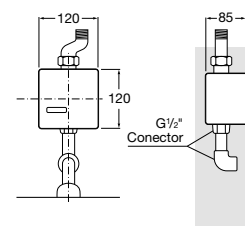

Usos específicos / Griferías electrónicas para cocina