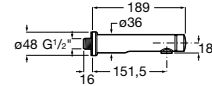

A5A7879C00

Acabados:

C0

Avant

Grifería temporizada exterior para lavabo con pulsador y caño de 190 mm.

A5A7979C00

Acabados:

C0