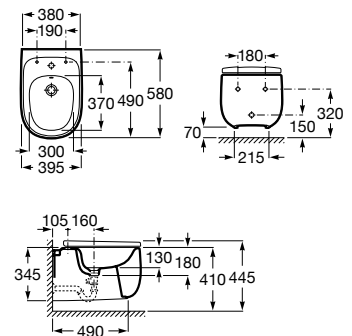

Otros productos de la colección Beyond

Bañeras

Ver en el catálogo de Platos de ducha, bañeras y mamparas