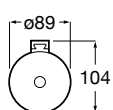

Escobillero de pared.

A817866..0

Acabados:

N