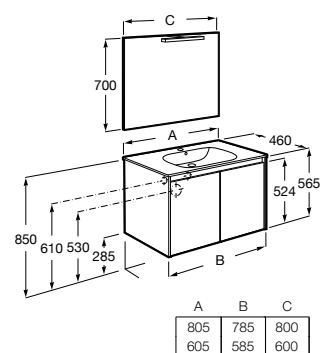

Unik - Conjunto de mueble base de dos puertas y lavabo. No incluye grifería.

A851774...	800 mm
A851773...	600 mm

Pack - Conjunto de mueble base de dos puertas, lavabo, espejo y aplique LED. No incluye grifería.

A851784...	800 mm
A851783...	600 mm

Opcional:

Conjunto de dos patas aluminio de 275mm.

A816829339

Acabados: