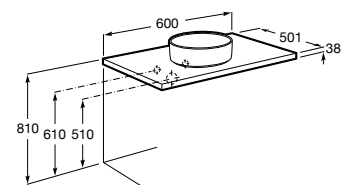

Encimera para lavabo de madera hidrófuga.
Incluye escuadras para instalación en la pared.

A857318... 600 mm

Acabados:

806 402