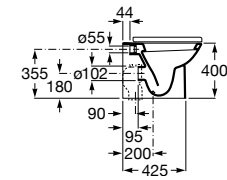

Taza adosada a pared con salida dual para inodoro de tanque alto, tanque empotrable o fluxor. Incluye juego de fijación. Descarga dual 4,5/3L. A instalar con Sistemas de Instalación Roca Duplo One / Duplo S. Ver pág. 368

A347996000

Tapa y asiento de Supralit® para inodoro con caída amortiguada y fácil extracción.

A8019D200B

Tapa y asiento de Supralit® para inodoro con bisagras de acero inoxidable.

A8019D000B

Acabados:

00