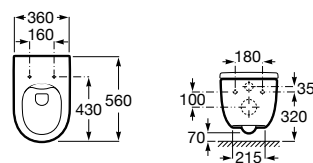

Taza suspendida Roca Rimless® con salida horizontal con fijaciones ocultas. Descarga dual 4,5/3L. A instalar con Sistemas de Instalación Roca Duplo One / Duplo S. Ver pág. 368

A34624L000

Tapa y asiento de Supralit® para inodoro con caída amortiguada y fácil extracción.

A8012A200B

Tapa y asiento de Supralit® para inodoro con bisagras de acero inoxidable.

A8012A000B

Acabados:

00