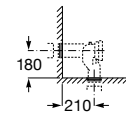

Taza con salida horizontal para inodoro de tanque bajo. (A)

A342477000

Taza con salida vertical para inodoro de tanque bajo. (B)

A342478000

Cisterna de doble descarga 4,5/3L con alimentación lateral para inodoro. Incluye sistema de fijación, mecanismo de alimentación y mecanismo de descarga.

A341471000

Cisterna de doble descarga 4,5/3L con alimentación inferior para inodoro. Incluye sistema de fijación, mecanismo de alimentación y mecanismo de descarga.

A341470000

Tapa y asiento de Supralit® para inodoro con caída amortiguada y fácil extracción.

A80147200B

Tapa y asiento de Supralit® para inodoro.

A80147000B

Acabados:

00