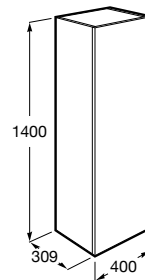

Storia

Módulo columna.

A857339... 1400 mm

Acabados:

806	447	434	402