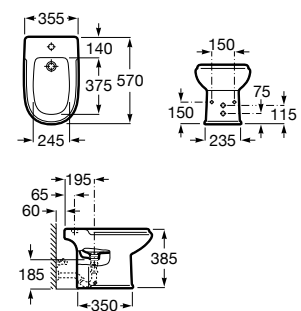

Bidé de porcelana sin tapa. Incluye juego de fijación. No incluye grifería.

A351324001

Tapa para bidé con bisagras de acero inoxidable.

A806320004

Acabados:

00