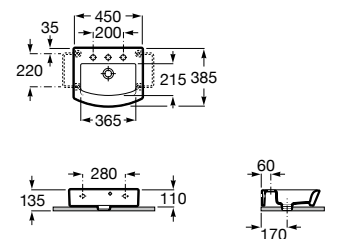

Lavabo de porcelana compacto mural o de sobre encimera. No incluye grifería.

- **A327624000** 450 mm

Opcional:

Toallero.

A840597001

Acabados:

00