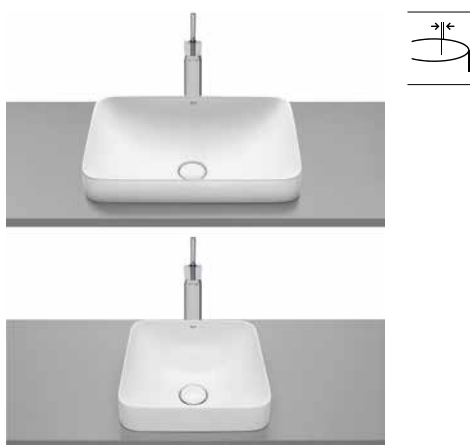

Lavabo Square de Fineceramic® de encimera con juego de fijación. No incluye grifería. Incluye desagüe con tapón fijo abierto de porcelana.

A327534..0 550 mm

A32753R..0 370 mm

Acabados: