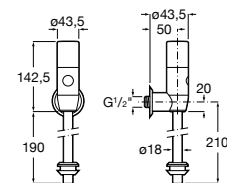

Sentronic-V

Fluxor electrónico visto para urinario. Alimentación con 1 pila alcalina de 9V. Mando a distancia para regular longitud de detección tiempo de descarga no incluido.

A5A9A79C00

Mando a distancia para fluxor. Para regular longitud de detección y tiempo de descarga.

A525081207

Acabados:

C0

Sentronic-S

Fluxor electrónico para urinario.

A5A8102..0

Subconjunto interior con llave de corte.
Alimentación con 4 pilas alcalinas 1,5V LR6 (AA). Pilas no incluidas.

A525165203

Subconjunto interior con llave de corte.
Alimentación con conexión a red a 230V.

A525165303

Acabados:

C0 CM B0