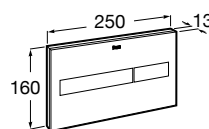

Sistemas de instalación Roca / Placas de accionamiento

PL7 Dual

Placa de accionamiento con descarga dual en acabado cristal para sistemas de instalación ONE de Roca. Sin necesidad de utilizar herramientas para la instalación. Acabado cristal.

A8901883..

Acabados: