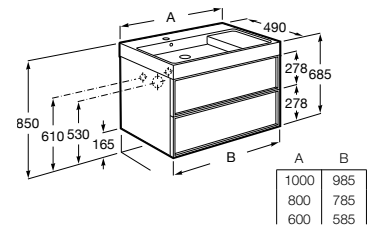

Colecciones de baño / Inspira

Unik - Conjunto de mueble base de dos cajones y lavabo de Fineceramic®. No incluye grifería.

A851992...	1000 mm
A851991...	800 mm
A851990...	600 mm

Acabados: