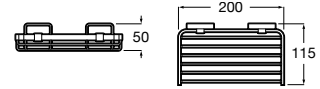

Contenedor de rejilla (Posibilidad de instalación mediante tornillería o adhesivo). Cromado.

A816687001

Acabados:

01