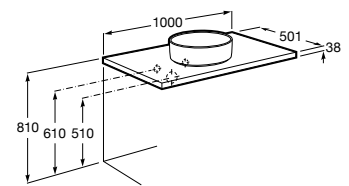

Encimera para lavabo de madera hidrófuga.
Incluye escuadras para instalación en la pared.

A857320... 1000 mm

Acabados:

806 402