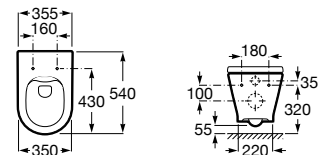

Taza suspendida Roca Rimless® con fijaciones ocultas. Descarga dual 4,5/3L. A instalar con Sistemas de Instalación Roca Duplo One / Duplo S. Ver pág. 368

A3460NL000

Tapa y asiento de Supralit® para inodoro con caída amortiguada y fácil extracción.

A801D12001

Tapa y asiento de Supralit® para inodoro.

A801D10001

Acabados:

00