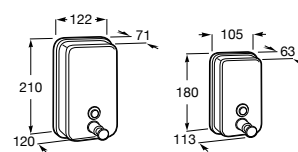

A817405001 1,25 litros

Acabado brillante

A817405002 1,25 litros

Acabado satinado

Public

Secador de manos con sensor.

A818021001

Acabado brillante