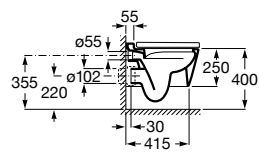

Taza suspendida compacta Roca Rimless® con salida horizontal. Incluye juego de fijación. Descarga dual 4,5/3L. A instalar con Sistemas de Instalación Roca Duplo One / Duplo S. Ver pág. 368

A346528..0

Tapa y asiento de Supralit® para inodoro compacto con caída amortiguada y fácil extracción.

A80152C..B

Acabados: