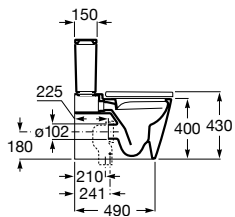

Taza Roca Rimless® adosada a pared con salida dual para inodoro de tanque bajo. Incluye codo de evacuación y juego de fijación.

A342526..0

Cisterna de doble descarga 4,5/3L con alimentación inferior para inodoro. Incluye sistema de fijación, mecanismo de alimentación y mecanismo de descarga.

A341520..0

Tapa y asiento de Supralit® para inodoro con caída amortiguada y fácil extracción.

A801522..B

Acabados: