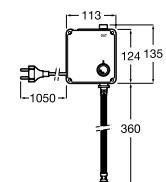

A5A5509C00

Acabados:

C0