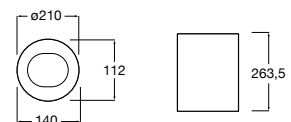

Public

Papelera sin tapa en acero inoxidable satinado. 6 litros.

A817415002
Acabado satinado