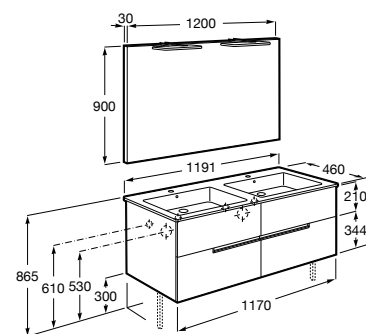

A852109... 1200 mm

Opcional:

Conjunto de dos patas.

A817018339

Aluminio

Acabados:

Victoria-N

Unik - Conjunto de mueble base de cuatro cajones y lavabo doble. No incluye patas ni grifería.