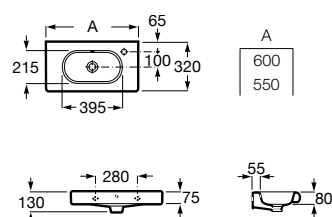

Colecciones de baño / Meridian

Lavabo de porcelana compacto mural. Orificio a la derecha/izquierda para grifería. No incluye grifería.

A32724T000 600 mm
Orificio a la derecha

A32724X000 600 mm
Orificio a la izquierda

A32724Y000 550 mm
Orificio a la derecha

Opcional:

Semipedestal para lavabo de porcelana compacto.

A337242000

Toallero.

A816291001

Acabados:

00