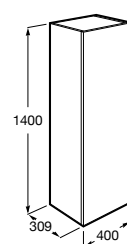

Módulo columna con espejo de cuerpo entero en la parte interior y estantes regulables en altura.

A857237... 1400 mm

Acabados:

806 402