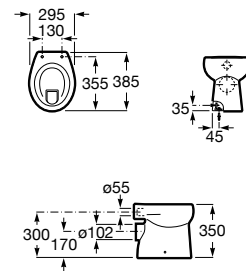

Baby

Taza con salida horizontal y fondo plano para inodoro infantil de tanque alto, tanque empotrable o fluxor. Incluye juego de fijación.

A344PB7000

Aro para inodoro infantil.

A801PB6004

Acabados: