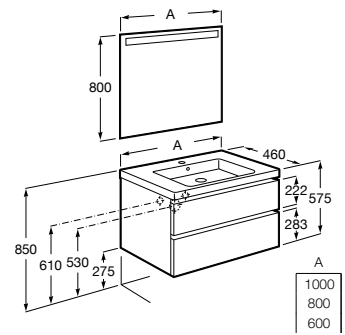

Unik - Conjunto de mueble base de dos cajones y lavabo plus. No incluye grifería.

- **A851965...** 1000 mm
- **A851964...** 800 mm
- **A851963...** 600 mm

Pack - Conjunto de mueble base de dos cajones, lavabo plus y espejo Eidos. No incluye grifería.

- **A851976...** 1000 mm
- **A851975...** 800 mm
- **A851974...** 600 mm

Opcional:

Conjunto de dos patas.
Estructura (1 unidad). Negro mate

Acabados: