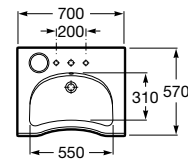

Meridian

Lavabo de porcelana mural con juego de fijación. No incluye grifería.

A32724H000 700 mm

Conjunto desagüe con rebosadero exterior y sifón empotrable.

A506403207

Conjunto desagüe con sifón flexible.

A892814000

Acabados:

00