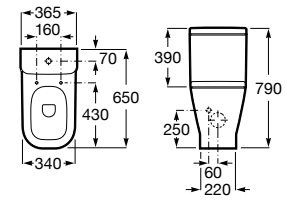

Taza con salida horizontal para inodoro de tanque bajo. (A)

A342477000

Taza con salida vertical para inodoro de tanque bajo. (B)

A342478000

Cisterna de doble descarga 4,5/3L con alimentación lateral para inodoro. Incluye sistema de fijación, mecanismo de alimentación y mecanismo de descarga.

A341471000

Cisterna de doble descarga 4,5/3L con alimentación inferior para inodoro. Incluye sistema de fijación, mecanismo de alimentación y mecanismo de descarga.

A341470000

Tapa y asiento de Supralit® para inodoro con caída amortiguada y fácil extracción.

A80147200B

Tapa y asiento de Supralit® para inodoro.

A80147000B

Acabados:

00