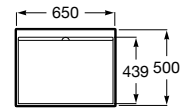

Dash

Lavabo de Stonex® mural. Con repisa de 50 mm y sin orificio para grifería.

A2W8025000 650 mm

Acabados:

00