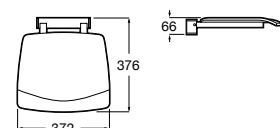

Access Comfort

Asiento de ducha abatible.

A816970009
Acabado blanco