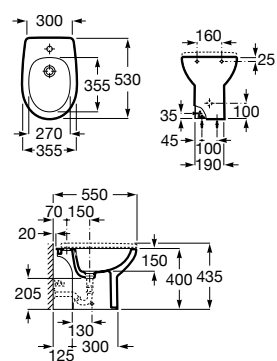

Colecciones de baño / Victoria

Bidé de porcelana con juego de fijación, sin tapa. No incluye grifería.

A355V04000

Tapa lacada para bidé con bisagras de acero inoxidable.

A806E50001

Acabados:

00

Bidé de porcelana suspendido sin tapa. No incluye grifería. Para su instalación se recomienda un sistema de instalación Roca compatible.

A355305..S

Acabados:

00 17