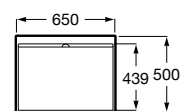

A2W8025000 650 mm

Acabados:

00

Diverta

Lavabo de porcelana mural o de sobre encimera. No incluye grifería.

A327110000 750 mm

A327111000 470 mm

Opcional: