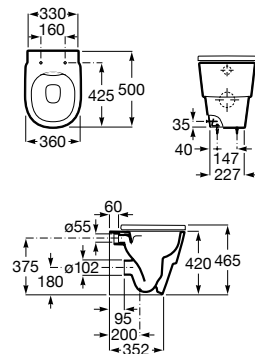

Taza Roca Rimless® con salida dual para inodoro de tanque alto, tanque empotrable, o fluxor. Incluye juego de fijación. Descarga dual 4,5/3L. A instalar con Sistemas de Instalación Roca Duplo One / Duplo S. Ver pág. 368

A347697.0

Tapa y asiento para inodoro con caída amortiguada y fácil extracción.

A801F02..2

Acabados: