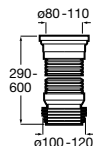

Garda

Reja de acero inoxidable con almohadilla para vertedero.

A526005510