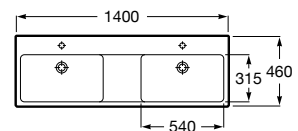

A816831485

Estructura para mueble base The Gap (1 unidad). Sin toallero.

A816830485

Lavabo de porcelana mural doble. No incluye grifería.

A3270MU000 1400 mm

Acabados:

00

Lavabo de porcelana mural. No incluye grifería.