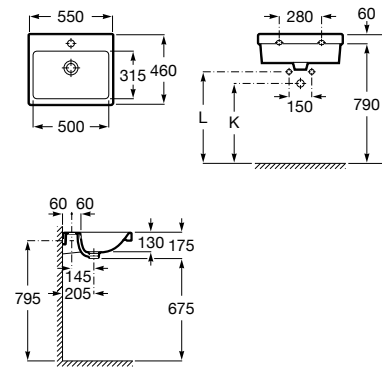

00

Lavabo de porcelana mural. No incluye grifería.

A3270MV000 550 mm

Acabados:

00

Lavabo asimétrico de porcelana mural, con cubeta a la derecha/izquierda. No incluye grifería.

A3270ME000 1000 mm

Lavabo a la derecha