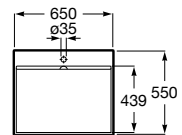

Dash

Lavabo de Stonex® mural. Con repisa de 100 mm y orificio para grifería.

A2W8024000 650 mm

Acabados:

00