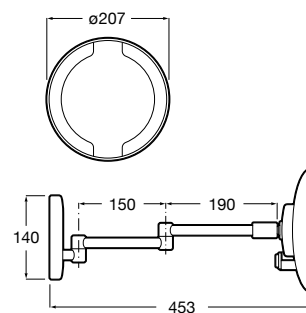

Colecciones de muebles de baño / Espejos e iluminación

Luna

Espejo circular.

- A812368000 Ø 800 mm
- A812194000 Ø 750 mm
- A812367000 Ø 600 mm
- A812193000 Ø 550 mm

Colecciones de muebles de baño / Espejos e iluminación / Espejos de aumento

Hotels

Espejo de aumento a pared con brazo articulado y luz. Fijaciones incluidas.

A816380001

LED

⊕ x3

Hotels

Espejo de aumento a pared con brazo articulado. Fijaciones incluidas.

A816381001

⊕ x3

Colecciones de muebles de baño / Espejos e iluminación / Iluminación

Starlight

Aplicador LED 7W. Para instalación en espejo o armario-espejo.

A813092100

LED