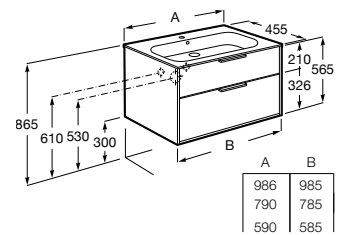

Unik - Conjunto de mueble base de dos cajones y lavabo de Stonex®. No incluye grifería.

A851984... 1000 mm
A851983... 800 mm
A851982... 600 mm

Acabados: