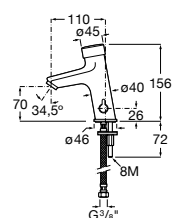

A5A3A24C00

Acabados:

C0

Fluent Eco

Mezclador temporizado de repisa para lavabo
ECO. Con aireador.

A5A3B24C00

Acabados:

C0