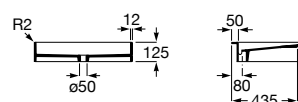

A2W8025000 650 mm

Acabados:

00

Diverta

Lavabo de porcelana mural o de sobre encimera. No incluye grifería.

A327110000 750 mm

A327111000 470 mm

Opcional: