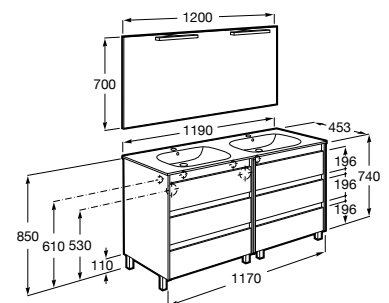

Unik - Conjunto de mueble base de seis cajones y lavabo doble. Incluye patas. No incluye grifería.

A851892... 1200 mm

Pack - Conjunto de mueble base de seis cajones, patas, lavabo doble, espejo y aplique LED. No incluye grifería.

A851896... 1200 mm

Acabados: