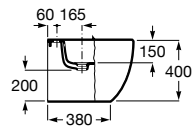

Bidé de porcelana compacto, adosado a pared, sin tapa. Incluye juego de fijación. No incluye grifería.

A357247000

Tapa de Supralit® para bidé compacto con caída amortiguada.

A8062AC00B

Tapa de Supralit® para bidé compacto con bisagras de acero inoxidable.

A8062AB00B

Acabados:

00