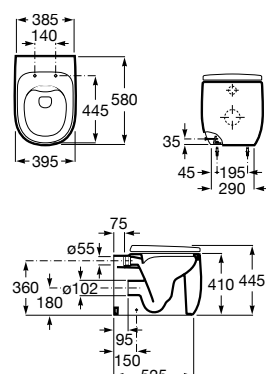

Taza Roca Rimless® adosada a pared con salida dual para inodoro de tanque alto, tanque empotrable o fluxor. Incluye juego de fijación. Descarga dual 4,5/3L. A instalar con Sistemas de Instalación Roca Duplo One / Duplo S. Ver pág. 368

A3470B7.0

Tapa y asiento de Supralit® para inodoro con caída amortiguada y fácil extracción.

A801B82..B

Acabados: