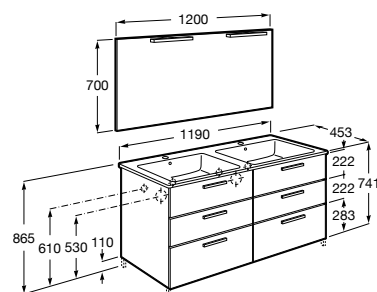

Unik - Conjunto de mueble base de seis cajones y lavabo doble. No incluye patas ni grifería.

A851601... 1200 mm

Pack - Conjunto de mueble base de seis cajones, lavabo doble, espejo y aplique Starlight. No incluye patas ni grifería.

A851609... 1200 mm

Opcional:

Conjunto de cuatro patas aluminio de 110 mm.

A816827339

Acabados: