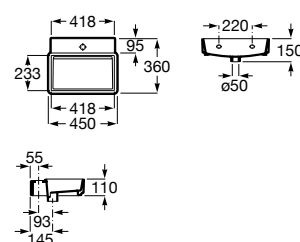

A327696..0	800 mm
Lavabo a la derecha	
A327697..0	800 mm
Lavabo a la izquierda	

Acabados:

Lavabo mural compacto con juego de fijación. No incluye grifería.

A327690..0	450 mm
-------------------	--------

Acabados: