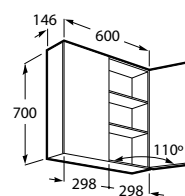

Luna

Armario-espejo.

A857375472 600 mm