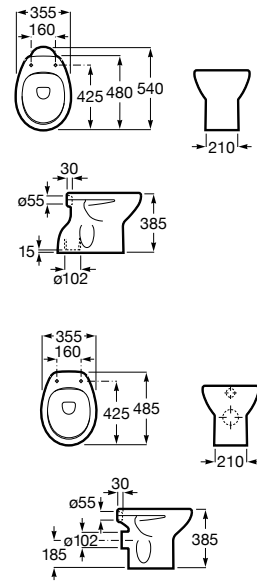

Taza con salida vertical para inodoro de tanque alto, tanque empotrable o fluxor. Incluye juego de fijación y enchufe de unión. Descarga dual 4,5/3L. A instalar con Sistemas de Instalación Roca Duplo One / Duplo S. Ver pág. 368

A344398..0

Taza con salida horizontal para inodoro de tanque alto, tanque empotrable o fluxor. Incluye juego de fijación y enchufe de unión. Descarga dual 4,5/3L. A instalar con Sistemas de Instalación Roca Duplo One / Duplo S. Ver pág. 368

A344397..0