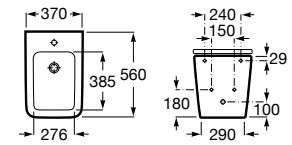

Bidé de porcelana adosado a pared, sin tapa. Incluye juego de fijación. No incluye grifería.

A357537..0

Tapa de Supralit® para bidé con caída amortiguada.

A806532..B

Acabados: