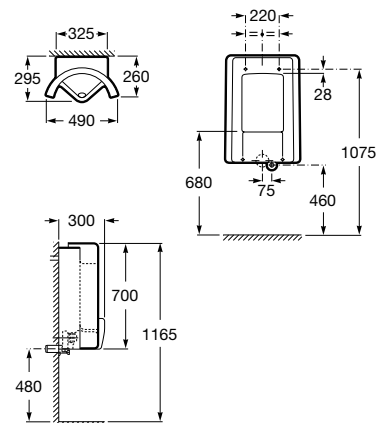

Site

Urinario de porcelana con entrada de agua posterior. Incluye sifón flexible, codo, conector y tapón desagüe.

A359605000

Urinario de porcelana con entrada de agua superior. Incluye sifón flexible, codo, conector y tapón desagüe. Adaptable a la preinstalación de urinario Mural.

A359607001

Urinario de porcelana con entrada de agua superior. Incluye sifón flexible, codo, conector y tapón desagüe.

A359607000

Acabados: