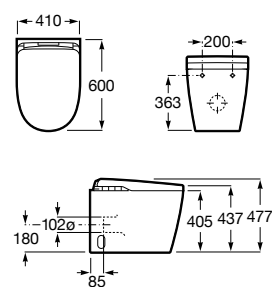

Smart Toilets / In-Wash®

In-Wash® Insignia con In-Tank® adosado a pared

Smart toilet adosado a pared con tanque integrado de doble descarga 4,5/3 litros con salida dual. Incluye Roca Rimless® Vortex, tapa y asiento con función premium de lavado y secado. Esmalte Supraglaze®. Necesita toma de red.

A803105001

Acabados:

00