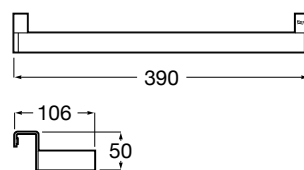

Colecciones de muebles de baño / Accesorios Extra para muebles

Toallero para mueble de baño

Toallero para mueble.

A817922..0

Acabados: