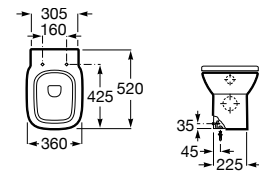

Taza adosada a pared con salida dual para inodoro de tanque alto, tanque empotrable o fluxor. Incluye juego de fijación. Descarga dual 4,5/3L. A instalar con Sistemas de Instalación Roca Duplo One / Duplo S. Ver pág. 368

A347996000

Tapa y asiento de Supralit® para inodoro con caída amortiguada y fácil extracción.

A8019D200B

Tapa y asiento de Supralit® para inodoro con bisagras de acero inoxidable.

A8019D000B

Acabados:

00