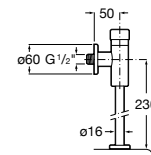

A5A9177C00

Acabados:

Happening

Taza adosada a pared con salida dual para inodoro infantil de tanque alto, tanque empotrable o fluxor. Incluye juego de fijación y enchufe de unión.

A347115000

Asiento de elastómero para inodoro infantil con bisagras de poliamida.