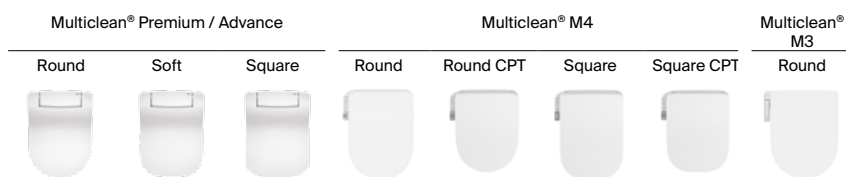

Compatibilidad Multiclean® con inodoros

			Multiclean® Premium / Advance			Multiclean® M4			Multiclean® M3	
			Round	Soft	Square	Round	Round CPT	Square	Square CPT	Round
INODOROS	THE GAP SQUARE Tanque bajo	Ref. A342737..H Ref. A342472..0 Ref. A34273A..0							●	
	THE GAP SQUARE Suspendido	Ref. A34647A..0							●	
	THE GAP ROUND Tanque bajo	Ref. A3420N8..0		●			●		●	
	THE GAP ROUND Tanque alto	Ref. A3470N7.0 Ref. A3470N8..0		●			●		●	
	THE GAP ROUND Suspendido	Ref. A3460NL..0		●			●		●	
	THE GAP ROUND D-TRIT Tanque bajo	Ref. A34TON2..0		●					●	
	THE GAP ROUND Tanque bajo	Ref. A3420N7.0 Ref. A3420NJ.0						●		
	THE GAP ROUND Suspendido	Ref. A3460NB.0						●		
	DEBBA SQUARE Tanque bajo	Ref. A342998.0 Ref. A342997.0 Ref. A34299B..U			●				●	
	DEBBA SQUARE Tanque alto	Ref. A347996.0			●				●	
	DEBBA SQUARE Suspendido	Ref. A346997.0			●				●	
	DEBBA ROUND Tanque bajo	Ref. A34299P.0 Ref. A34299J.0 Ref. A34299K..0		●			●		●	
	DEBBA ROUND Suspendido	Ref. A346998.0		●			●		●	
	VICTORIA Tanque bajo	Ref. A342V05..0						●		
	VICTORIA Tanque bajo	Ref. A342394..0 Ref. A342395..0		●					●	
	VICTORIA Tanque alto	Ref. A344397.0 Ref. A344398.0		●			●		●	
	VICTORIA Suspendido	Ref. A346303..S		●			●		●