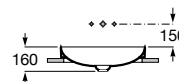

Lavabo Round de Fineceramic® de encimera con juego de fijación. No incluye grifería. Incluye desagüe con tapón fijo abierto de porcelana.

A327527..0 550 mm

A32752R..0 370 mm

Acabados: