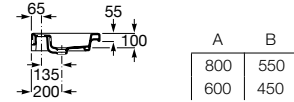

Lavabo de porcelana mural. No incluye grifería.

- **A327545000** 800 mm
- **A327546000** 600 mm

Opcional:

Toallero para lavabo.

- **A816758001** 425 mm
  Toallero derecho
- **A816759001** 425 mm
  Toallero izquierdo

Acabados:

00