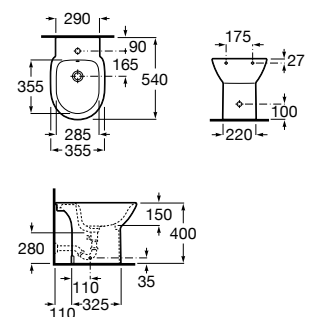

Bidé de porcelana sin tapa. Incluye juego de fijación. No incluye grifería.

A355998000

Tapa de Supralit® para bidé con bisagras de acero inoxidable.

A806B2000B

Acabados:

00