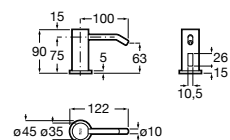

Usos específicos / Griferías electrónicas para lavabo

Ona-E

Mezclador electrónico para lavabo con enlaces de alimentación flexibles. Alimentación con conexión a la red 230V.

A5A559EC00

Mezclador electrónico para lavabo con enlaces de alimentación flexibles. Alimentación con 4 pilas alcalinas 1,5V LR6 (AA).

A5A539EC00

Opcional:

Dosificador electrónico de jabón o gel hidroalcohólico de repisa (AC). Alimentación con conexión a la red 230V.

A818014C00

Dosificador electrónico de jabón o gel hidroalcohólico de repisa (DC). Alimentación con 4 pilas alcalinas de 1,5V D/LR20 (no incluidas).

A818020C00

Acabados:

C0