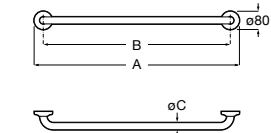

A	B
980	900
780	700
680	600
480	400
380	300

Access Pro

Asa de baño recta para personas con
movilidad reducida, fijaciones incluidas.
Acabado en vinilo blanco.

A816955009 900 mm

A816954009 700 mm

A816953009 600 mm