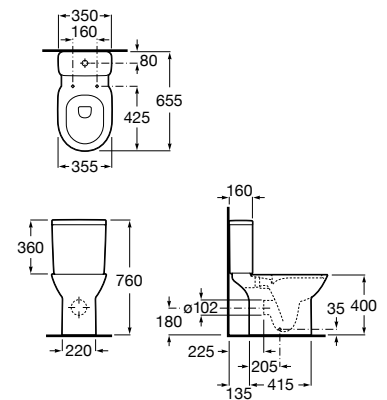

Taza Roca Rimless® con salida horizontal para inodoro de tanque bajo. Incluye juego de fijación.

A34299P000

Cisterna de doble descarga 4,5/3L con alimentación lateral para inodoro. Incluye sistema de fijación, mecanismo de alimentación y mecanismo de descarga.

A341990000

Cisterna de doble descarga 4,5/3L con alimentación inferior para inodoro. Incluye sistema de fijación, mecanismo de alimentación y mecanismo de descarga.

A341991000

Tapa y asiento de Supralit® para inodoro con caída amortiguada y fácil extracción.

A801B2200B

Tapa y asiento de Supralit® para inodoro con bisagras de acero inoxidable.

A801B2000B

Acabados:

00