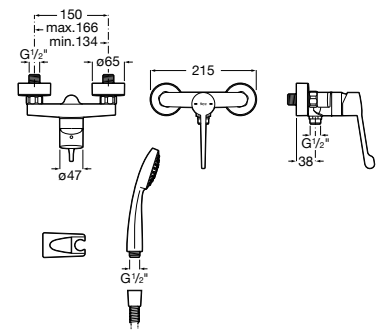

Usos específicos / Accesorios para movilidad reducida

Victoria Pro

Mezclador monomando exterior para baño-
ducha con inversor automático, ducha de
mano, flexible de 1,70 m y soporte de ducha
articulado. Maneta para personas con
movilidad reducida. Cromado

A5A015GC00