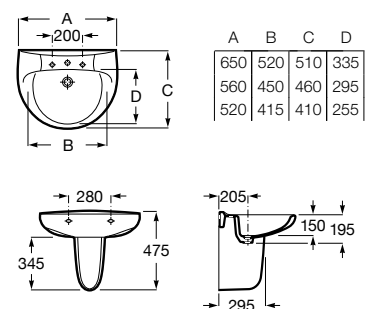

Lavabo de porcelana mural. No incluye grifería.

A325391..0 650 mm

A325393..0 560 mm

A325394..0 520 mm

Opcional:

Pedestal para lavabo de porcelana.

A331300..1

Semipedestal para lavabo de porcelana.

A336312..5

Acabados: