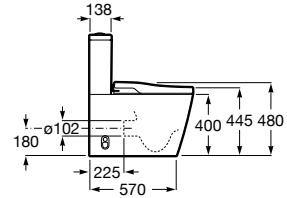

In-Wash® Inspira tanque bajo adosado a pared

Smart toilet tanque bajo adosado a pared de doble descarga 4,5/3 litros con salida dual. Incluye Roca Rimless®, tapa y asiento con función lavado y secado. Necesita toma de red.

A80306L001

Acabados:

00