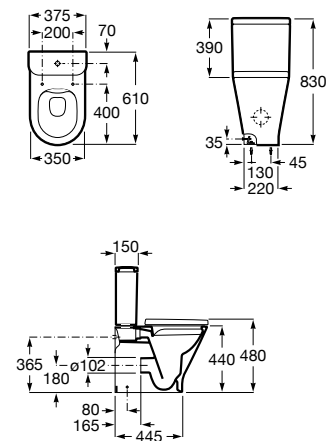

The Gap Round

Taza altura comfort adosada a pared Roca Rimless® con salida dual para inodoro de tanque bajo.

A3420NJ000

Cisterna de alimentación lateral completo con juego de mecanismos de doble descarga 4,5/3 litros.

A3410N1000

Cisterna de alimentación inferior completo con juego de mecanismos de doble descarga 4,5/3 litros.

A3410N0000

Tapa y asiento de Supralit® para inodoro compacto con caída amortiguada.

A801D22001

Tapa y asiento de Supralit® para inodoro compacto.

A801D20001

Acabados:

00