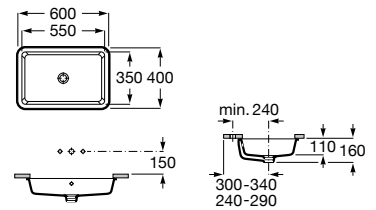

Lavabo de porcelana de bajo encimera. No incluye grifería.

A3270YF000 550 mm

Acabados:

00