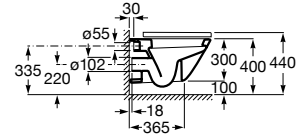

Taza suspendida con salida horizontal. Incluye juego de fijación. Descarga dual 4,5/3L. A instalar con Sistemas de Instalación Roca Duplo One / Duplo S. Ver pág. 368

A346477000

Tapa y asiento de Supralit® para inodoro con caída amortiguada y fácil extracción.

A80147200B

Tapa y asiento de Supralit® para inodoro.

A80147000B

Acabados:

00