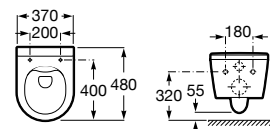

Taza suspendida compacta Roca Rimless® con salida horizontal. Incluye juego de fijación. Descarga dual 4,5/3L. A instalar con Sistemas de Instalación Roca Duplo One / Duplo S. Ver pág. 368

A346528..0

Tapa y asiento de Supralit® para inodoro compacto con caída amortiguada y fácil extracción.

A80152C..B

Acabados: