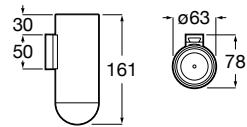

Portavasos de pared.
A817862..0

Acabados:
NB B0

N