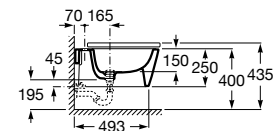

Bidé de porcelana suspendido, sin tapa. Incluye juego de fijaciones. No incluye grifería. Para su instalación se recomienda un sistema de instalación Roca compatible.

A357525..0

Tapa de Supralit® para bidé con caída amortiguada.

A806522..B

Acabados: