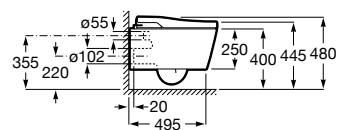

In-Wash® Inspira suspendido

Smart toilet suspendido. Incluye Roca Rimless®, tapa y asiento con función lavado y secado. Necesita toma de red. Para su instalación se recomienda Duplo WC One Smart (A890078020) de los sistemas de instalación.

A803060001

Acabados:

00