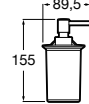

Dosificador de encimera. Cromado.

A816704001

Acabados:

00