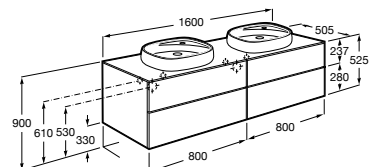

Mueble base de cuatro cajones para dos lavabos de sobre encimera de 585 / 455 mm. No incluye lavabos ni grifería.

A851407... 1600 mm

Para lavabos 585 mm

A851406... 1600 mm

Para lavabos 455 mm

Acabados:

806 402