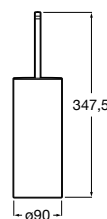

Escobillero de suelo. Cromado.

A816668001

Acabados:

01