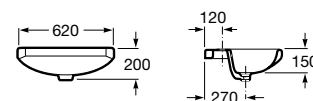

Estudio Angular

Lavabo de porcelana mural. No incluye grifería.

A325200001 440 mm

Acabados:

00