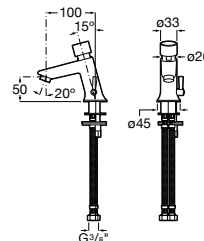

Instant

Mezclador temporizado de repisa para lavabo con pulsador, limitador de caudal a 2 litros/ minuto y cierre automático en 15 segundos.

A5A3377C00

Acabados:

C0