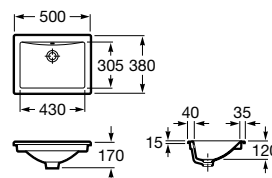

Diverta

Lavabo de porcelana de encimera o bajo encimera. No incluye grifería.

A327114000 500 mm

Acabados:

00