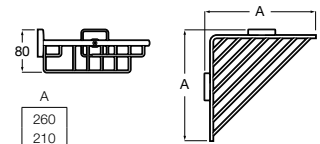

A816686001 260 mm

A816685001 210 mm

Acabados:

01

Colecciones de accesorios / Victoria

Portarrollo con tapa (Posibilidad de instalación mediante tornillería o adhesivo). Cromado.

A816662001

Acabados: