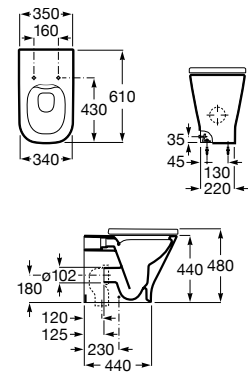

The Gap Square

Taza altura comfort Roca Rimless® para inodoro de tanque alto, tanque empotrable o fluxor.

A347479000

Tapa y asiento de Supralit® para inodoro con caída amortiguada y fácil extracción.

A80147200B

Tapa y asiento de Supralit® para inodoro.

A80147000B

Acabados:

00