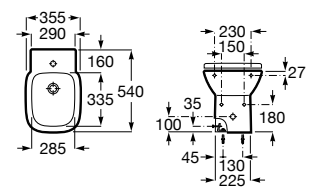

Bidé. Incluye juego de fijación. No incluye grifería.

A355994000

Tapa para bidé de Supralit® con caída amortiguada.

A8069D200B

Tapa para bidé de Supralit®.

A8069D000B

Acabados:

00