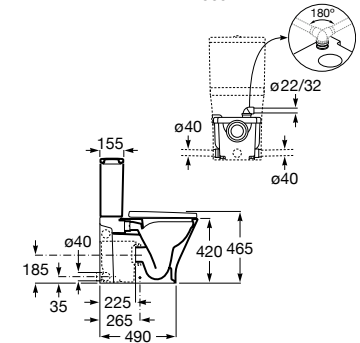

Pack: Inodoro adosado a pared con triturador integrado (oculto), tanque con juego de mecanismos de doble descarga 4,5/3 litros, taza Roca Rimless® y asiento y tapa de Supralit® de caída amortiguada.

A34T0N2000

Acabados:

00