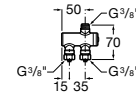

Avant

Termostático Micro-T Premezcla.

A5A0179C00

Acabados: