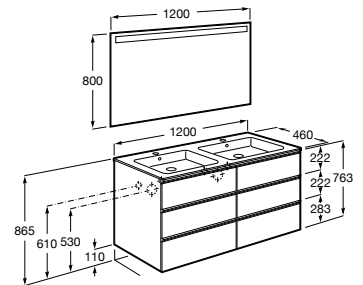

Unik - Conjunto de mueble base de seis cajones y lavabo doble. No incluye grifería.

- **A851493...** 1200 mm

Pack - Conjunto de mueble base de seis cajones, lavabo doble y espejo Eidos. No incluye grifería.

- **A851524...** 1200 mm

Opcional:

Conjunto de cuatro patas.

Acabados: