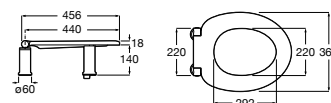

A812288000

Access Comfort

Espejo de baño reclinable en acero blanco para personas con movilidad reducida.

A816915009

Acabado blanco

Access Comfort

Asiento elevado blanco.

A801B60001