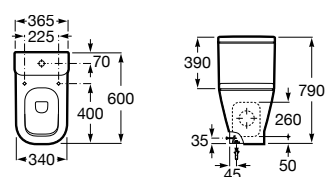

Colecciones de baño / The Gap Square

Taza compacta adosada a pared con salida dual para inodoro de tanque bajo.

A342472000

Cisterna de doble descarga 4,5/3L con alimentación lateral para inodoro. Incluye sistema de fijación, mecanismo de alimentación y mecanismo de descarga.

A341471000

Cisterna de doble descarga 4,5/3L con alimentación inferior para inodoro. Incluye sistema de fijación, mecanismo de alimentación y mecanismo de descarga.

A341470000

Tapa y asiento de Supralit® para inodoro compacto con caída amortiguada y fácil extracción.

A80173200B

Tapa y asiento de Supralit® para inodoro.

A80173000B

Acabados:

00