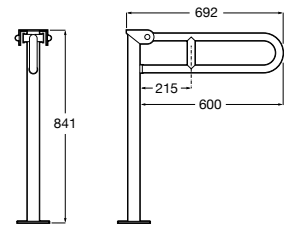

Access Comfort

Asa de baño abatible en acero, con pie a suelo, para personas con movilidad reducida.

A816910009
Acabado blanco