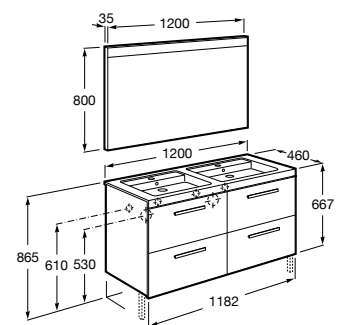

Unik - Conjunto de mueble base y lavabo doble. Sifón ahorra espacio incluido. No incluye grifería.

A855957... 1200 mm

Pack - Conjunto de mueble base, lavabo doble y espejo Prisma Basic con luz LED. Sifón ahorra espacio incluido. No incluye grifería.

A855941... 1200 mm

Opcional:

Conjunto de dos patas opcionales.

A816764339

Acabados: