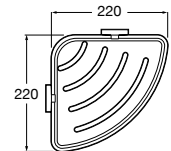

Contenedor de rejilla de acero inoxidable pulido (Posibilidad de instalación mediante tornillería o adhesivo). Cromado.

A816697C00

Acabados:

01