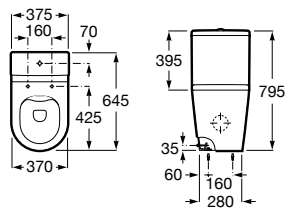

Taza Roca Rimless® adosada a pared con salida dual para inodoro de tanque bajo. Incluye codo de evacuación y juego de fijación.

A342526..0

Cisterna de doble descarga 4,5/3L con alimentación inferior para inodoro. Incluye sistema de fijación, mecanismo de alimentación y mecanismo de descarga.

A341520..0

Tapa y asiento de Supralit® para inodoro con caída amortiguada y fácil extracción.

A801522..B

Acabados: