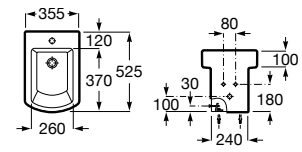

Bidé de porcelana compacto, adosado a pared, sin tapa. Incluye sifón curvo, manguito y juego de fijación. No incluye grifería.

A357624000

Tapa para bidé compacto con bisagras metálicas.

A806620004

Acabados:

00

Bidé de porcelana suspendido, compacto, sin tapa. No incluye grifería. Para su instalación se recomienda un sistema de instalación Roca compatible.

A357625000

Tapa para bidé compacto con bisagras metálicas.

A806620004

Acabados:

00