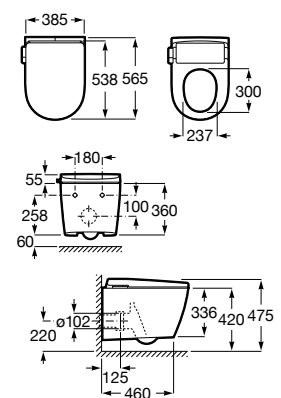

Avant

Inodoro suspendido con cisterna integrada (In-tank®) de doble descarga 4,5/3 litros. Incluye Roca Rimless® Vortex, tapa y asiento de caída amortiguada. Esmalte Supraglaze®. No necesita toma eléctrica.

A80336NS0H

Acabados: