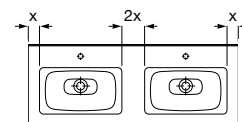

De 2 hasta 4 Cubetas

	x mínimo (mm)
Round	105
Soft / Square	75
Beyond	70

Por defecto el lavabo se suministra sin sifón. Opcionalmente pueden solicitarse los desagües indicados. Las referencias se generan automáticamente al cursar el pedido en el configurador. Los lavabos y estantes incluyen las correspondientes escuadras para su instalación. Nota: No se admiten devoluciones de lavabos y estantes a medida.