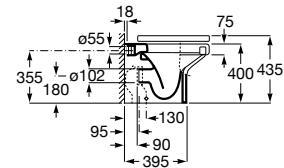

Taza compacta adosada a pared con salida dual para inodoro de tanque alto, tanque empotrable o fluxor. Incluye juego de fijación y enchufe de unión. Descarga dual 4,5/3L. A instalar con Sistemas de Instalación Roca Duplo One / Duplo S. Ver pág. 368

A347787000

Tapa y asiento de Supralit® para inodoro con caída amortiguada.

A801782004

Tapa y asiento de Supralit® para inodoro.

A801780004

Codo para evacuación vertical distancia a pared 120 mm una vez instalado.

AV0007900R

Acabados:

00