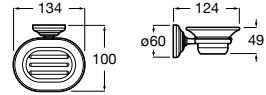

Jabonera de pared. Cromado.

A817005001

Acabados:

00