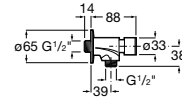

Instant

Grifería de paso angular temporizado exterior para urinario.

A5A9277C00

Tubo exterior para urinario.

A5A9317C00

Acabados:

C0