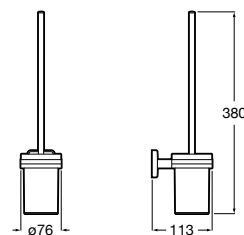

Escobillero de pared (Posibilidad de instalación mediante tornillería o adhesivo). Cromado.

A816667001

Acabados:

01