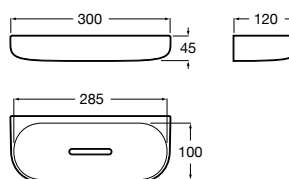

Contenedor.

A3870Z2000

Acabados:

00