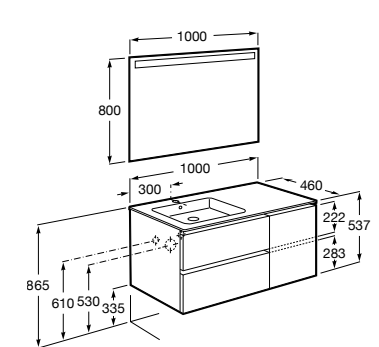

Unik - Conjunto de mueble base asimétrico de dos cajones y una puerta y lavabo a mano derecha/izquierda. No incluye grifería.

A851996... 1000 mm
Lavabo a la izquierda

A851997... 1000 mm
Lavabo a la derecha

Pack - Conjunto de mueble base asimétrico de dos cajones y una puerta, lavabo y espejo Eidos.

A851998... 1000 mm
Lavabo a la izquierda

A851999... 1000 mm
Lavabo a la derecha

Opcional

Conjunto de dos patas.
Estructura (1 unidad). Negro mate

Acabados: