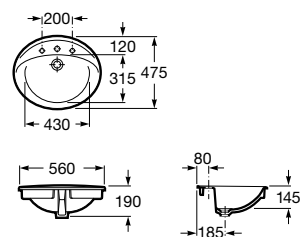

Aloa

Lavabo de porcelana de encimera. No incluye grifería.

A327865000 560 mm

Acabados:

00