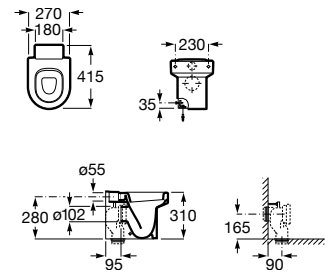

Happening

Taza adosada a pared con salida dual para inodoro infantil de tanque alto, tanque empotrable o fluxor. Incluye juego de fijación y enchufe de unión.

A347115000

Asiento de elastómero para inodoro infantil con bisagras de poliamida.

A801116..4

Acabados: