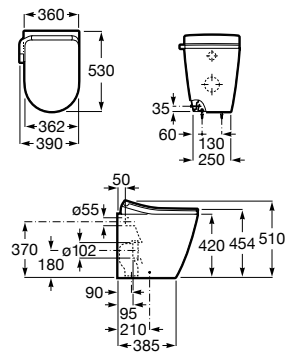

In-Wash® Ona tanque alto adosado a pared

Smart toilet tanque alto o empotrado adosado a pared con salida dual. Incluye Roca Rimless®, tapa y asiento con función lavado y secado. Necesita toma de red. Para su instalación se recomienda Basic Tank One Compact (A890070200) de los sistemas de instalación.

A803153S01

Acabados:

S0