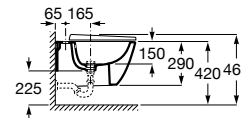

A357685000

Tapa de Supralit® para bidé con caída amortiguada.

A806E12001

Tapa de Supralit® para bidé.

A806E10001

Acabados:

Otros productos de la colección Ona

Bañeras