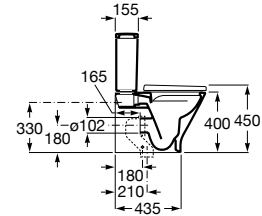

Taza Roca Rimless® compacta con salida dual para inodoro de tanque bajo compacto adosado a pared.

A3420N7000

Cisterna de alimentación lateral completo con juego de mecanismos de doble descarga 4,5/3 litros.

A3410N1000

Cisterna de alimentación inferior completo con juego de mecanismos de doble descarga 4,5/3 litros.

A3410N0000

Tapa y asiento para inodoro compacto con caída amortiguada.

A801D22001

Tapa y asiento para inodoro compacto.

A801D20001

Acabados:

00