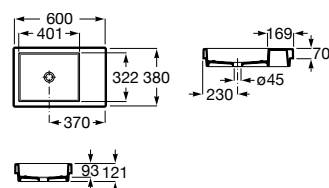

A327275..B 600 mm

Acabados:

00 62 08

Diverta

Lavabo de porcelana de encimera. No incluye grifería.

A327116000 550 mm

Acabados:

00