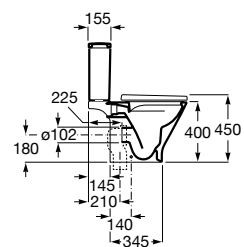

Taza Roca Rimless® con salida dual para inodoro de tanque bajo.

A3420N8000

Cisterna de alimentación lateral completo con juego de mecanismos de doble descarga 4,5/3 litros.

A3410N1000

Cisterna de alimentación inferior completo con juego de mecanismos de doble descarga 4,5/3 litros.

A3410N0000

Tapa y asiento de Supralit® para inodoro con caída amortiguada y fácil extracción.

A801D12001

Tapa y asiento de Supralit® para inodoro.

A801D10001

Acabados:

00