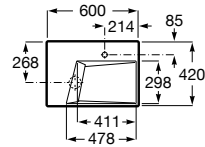

A327274..B 600 mm

Acabados:

Horizon Geometric

Lavabo de porcelana de sobre encimera con orificio para grifería. No incluye grifería.

A327276..B 600 mm

Acabados:

Bol

Lavabo de porcelana de sobre encimera sin orificio para grifería. No incluye grifería.