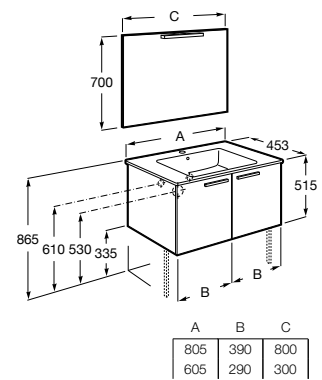

Unik - Conjunto de mueble base de dos puertas y lavabo. No incluye patas ni grifería.

A851654... 800 mm

A851650... 600 mm

Pack - Conjunto de mueble base de dos puertas, lavabo, espejo y aplique Starlight. No incluye patas ni grifería.

A851662... 800 mm

A851658... 600 mm

Opcional:

Conjunto de dos patas aluminio de 335 mm.

A816826339

Acabados: