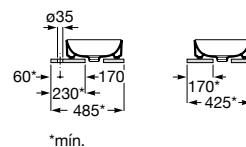

Colecciones de baño / Ona

Lavabo de Fineceramic® de sobre encimera sin orificio para grifería. No incluye grifería.

A32768J000 370 mm

Acabados:

00