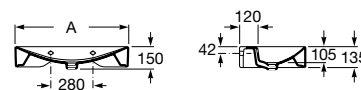

Diverta

Lavabo de porcelana mural o de sobre encimera. No incluye grifería.

A327110000 750 mm

A327111000 470 mm

Opcional:

Toallero.

A840597001

Acabados:

00