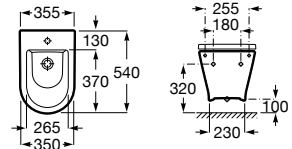

Bidé de porcelana suspendido, con fijaciones ocultas, sin tapa. No incluye grifería. Para su instalación se recomienda un sistema de instalación Roca compatible.

A3570N6000

Tapa para bidé de Supralit® con caída amortiguada.

A806D12001

Tapa para bidé de Supralit®.

A806D10001

Acabados:

00