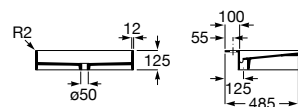

Otros lavabos / Lavabos murales

Dash

Lavabo de Stonex® mural. Con repisa de 100 mm y orificio para grifería.

A2W8024000 650 mm

Acabados:

00