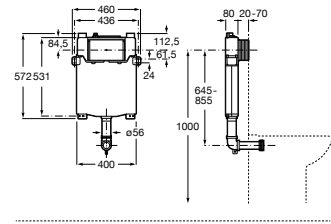

Basic Tank One Compact

Cisterna compacta empotrable con doble descarga para inodoro de tanque alto. Profundidad mínima instalación de 80 mm. Montaje en tabique con montantes y/o delante de pared resistente. Conexión hidráulica superior. A completar con una placa de accionamiento Roca compatible (no incluida).

A890070200

COMPACTO

Basic tank bajo ventana

Cisterna empotrable de doble descarga para inodoro no suspendido. Profundidad mínima instalación de 140 mm. Montaje delante de pared resistente. Conexión hidráulica lateral. Permite accionamiento frontal o superior. Incluye accesorios de instalación. A completar con una placa de accionamiento Roca compatible (no incluida) y kit adaptador de placas.

A890121200

Duplo Lavabo

Bastidor empotrado para lavabo mural. Perfil metálico con capacidad de resistencia de 150 kg. Profundidad mínima instalación de 140 mm. Montaje con montantes y/o delante de pared resistente. Patas ajustables de 0-200 mm. Conexión hidráulica ajustable.

A890093000