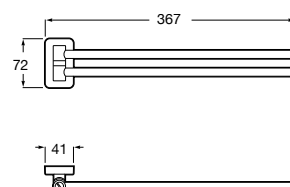

Acabados:

Toallero doble giratorio.

A817727..0

Acabados:

Colecciones de accesorios / Sonata

Toallero de anilla (Posibilidad de instalación mediante tornillería o adhesivo).

A817728..0 200 mm

Acabados: