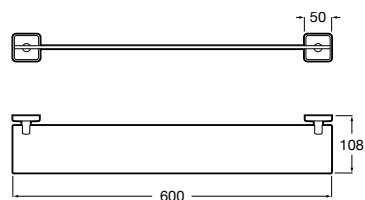

Colecciones de accesorios / Victoria

Dosificador de encimera. Cromado.

A816679001

Acabados:

01

Portavaso y vaso de pared (Posibilidad de instalación mediante tornillería o adhesivo). Cromado.

A816681001

Acabados:

01

Repisa. Posibilidad instalación mediante tornillería o adhesivo, fijaciones incluidas. Cromado.

A816661001

Acabados:

01

Toallero de lavabo (Posibilidad de instalación mediante tornillería o adhesivo). Cromado.

- **A816656001** 600 mm
- **A816655001** 500 mm
- **A816654001** 400 mm
- **A816653001** 300 mm

Acabados:

01

Toallero doble giratorio. Cromado.

A816658001

Acabados:

01

Toallero de anilla (Posibilidad de instalación mediante tornillería o adhesivo). Cromado.

A816659001

Acabados:

01