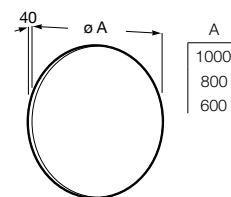

Luna Frame Ambient

Espejo circular con luz perimetral. Temperatura 3000K.

A812427000 1000 mm

A812426000 800 mm

A812425000 600 mm