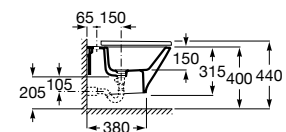

Bidé de porcelana suspendido, con fijaciones ocultas, sin tapa. No incluye grifería. Para su instalación se recomienda un sistema de instalación Roca compatible.

A3570N6000

Tapa para bidé de Supralit® con caída amortiguada.

A806D12001

Tapa para bidé de Supralit®.

A806D10001

Acabados:

00