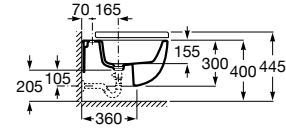

Bidé de porcelana suspendido, con fijaciones ocultas, sin tapa. No incluye grifería. Para su instalación se recomienda un sistema de instalación Roca compatible.

A357248000

Tapa de Supralit® para bidé con caída amortiguada.

A8062A200B

Tapa de Supralit® para bidé con bisagras de acero inoxidable.

A8062A000B

Acabados:

00