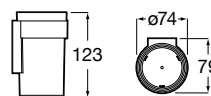

Vaso de pared.
A817894..0

Acabados:
C0 NB

N