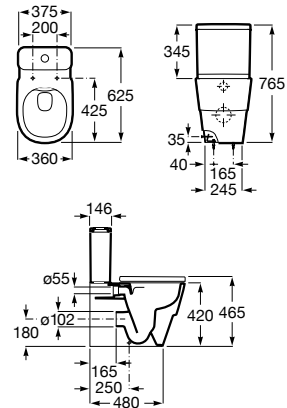

Taza Roca Rimless® adosada a pared con salida dual para inodoro de tanque bajo. Incluye codo de evacuación y juego de fijación.

A342697.0

Cisterna de doble descarga 4,5/3L, regulable a 4/2L con alimentación inferior para inodoro. Incluye sistema de fijación, mecanismo de alimentación y mecanismo de descarga.

A341691.0

Tapa y asiento para inodoro con caída amortiguada y fácil extracción.

A801F02..2

Acabados: