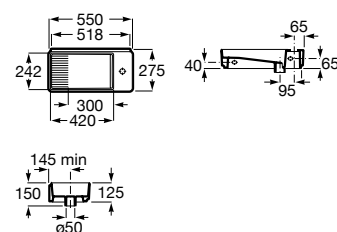

Lavabo mural compacto con juego de fijación. No incluye grifería.

A327692..0	550 mm

Acabados: