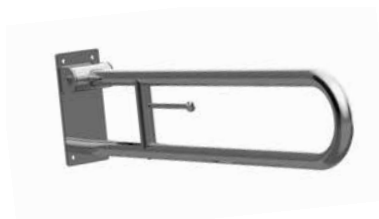

Usos específicos / Accesorios para movilidad reducida

Access Comfort

Asa de baño recta para personas con movilidad reducida, fijaciones incluidas. Acero inoxidable, acabado pulido.

A816930001	900 mm
A816929001	700 mm
A816928001	600 mm
A816927001	400 mm
A816926001	300 mm

A	B
980	900
780	700
680	600
480	400
380	300

Access Comfort

Asa de baño recta para personas con movilidad reducida, fijaciones incluidas. Acero inoxidable, acabado satinado.

A816930002	900 mm
A816929002	700 mm
A816928002	600 mm
A816927002	400 mm
A816926002	300 mm

A	B
980	900
780	700
680	600
480	400
380	300

Access Comfort

Asa de baño recta para personas con movilidad reducida, fijaciones incluidas. Acero inoxidable, acabado en blanco.

A816904009	900 mm
A816903009	700 mm
A816902009	600 mm
A816901009	400 mm
A816900009	300 mm

A	B
980	900
780	700
680	600
480	400
380	300

Access Comfort

Asa abatible con portarrollo. Acero inoxidable.

A816934001	800 mm
Acabado pulido	
A816934002	800 mm
Acabado satinado	
A816916009	800 mm
Acabado blanco	
A816935009	600 mm
Acabado blanco	
A816935002	600 mm
Acabado satinado	
A816935001	600 mm
Acabado pulido