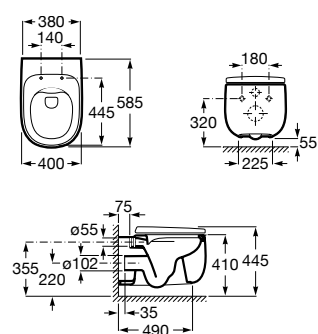

Taza suspendida Roca Rimless® con salida horizontal y fijaciones ocultas. Incluye juego de fijación. Descarga dual 4,5/3L. A instalar con Sistemas de Instalación Roca Duplo One / Duplo S. Ver pág. 368

A3460B7.0

Tapa y asiento de Supralit® para inodoro con caída amortiguada y fácil extracción.

A801B82..B

Acabados: