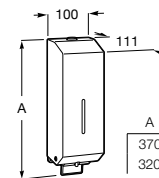

Public

Dispensador de jabón líquido con palanca.

A817402001 1,2 litros
Acabado brillante

A817402002 1,2 litros
Acabado satinado