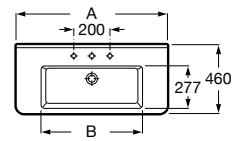

Lavabo de porcelana mural. No incluye grifería.

A327783000 650 mm

A327786000 550 mm

Opcional:

Pedestal para lavabo de porcelana.

A337470000

Semipedestal para lavabo de porcelana.

A337471000

Acabados:

00

A	B
650	560
550	460

Lavabo de porcelana compacto mural. No incluye grifería.

A327785000 600 mm

A327788000 500 mm

A327789000 450 mm

Opcional:

Semipedestal para lavabo compacto de porcelana.

A337782000

Acabados:

00