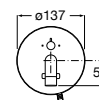

Sentronic-E

Subconjunto exterior mezclador empotrable para lavabo. Conexión a red 230V. Incluye fuente de alimentación.

A5A4602C00

A completar con:

Subconjunto interior con llave de corte. Alimentación con conexión a red a 230V.

A525874603

Acabados:

C0