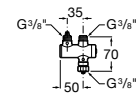

Avant

Termostático Micro-T.

A5A0279C00

Acabados: