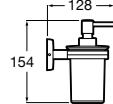

Dosificador de pared (Posibilidad de instalación mediante tornillería o adhesivo). Cromado.

A816703001

Acabados:

00