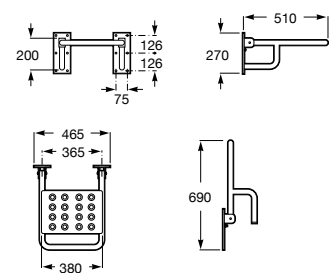

Access Comfort

Asiento de ducha abatible en acero inoxidable.

A816322000