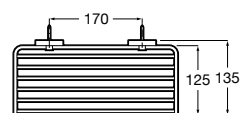

Contenedor de rejilla. Cromado.

A817696C00

Acabados:

C0