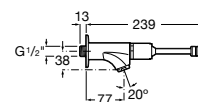

Instant Care

Grifería temporizada exterior para lavabo con palanca.

A5A7977C00

Acabados:

C0