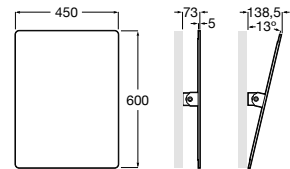

Access Pro

Espejo de baño reclinable para personas con movilidad reducida.

A816965009