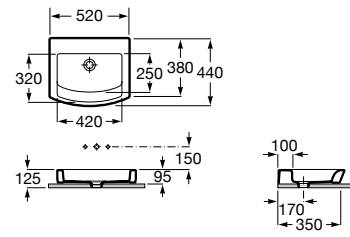

Colecciones de baño / Hall

Lavabo de porcelana de sobre encimera sin orificios para la grifería. Cara posterior esmaltada. No incluye grifería.

A327882000 520 mm

Acabados:

00