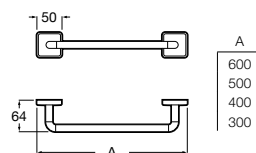

Toallero de lavabo (Posibilidad de instalación mediante tornillería o adhesivo). Cromado.

- **A816656001** 600 mm
- **A816655001** 500 mm
- **A816654001** 400 mm
- **A816653001** 300 mm

Acabados:

01