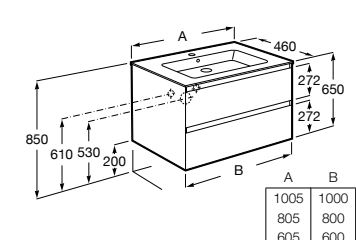

Unik - Conjunto de mueble base con dos cajones y lavabo de Stonex® en acabado blanco mate. No incluye grifería.

A851935... 1000 mm

A851934... 800 mm

A851933... 600 mm

Acabados: