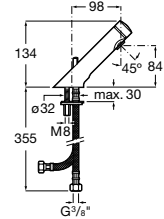

Avant

Mezclador temporizado de repisa para lavabo con pulsador y maneta lateral para regulación de temperatura.

A5A3179C00

Acabados:

C0