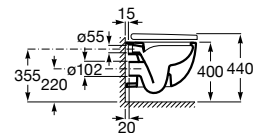

00

Colecciones de baño / Meridian

Taza compacta Roca Rimless® adosada a pared con salida dual para inodoro de tanque alto, tanque empotrable o fluxor. Descarga dual 4,5/3L. A instalar con Sistemas de Instalación Roca Duplo One / Duplo S. Ver pág. 368