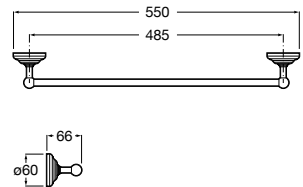

Portavaso de pared. Cromado.

A817007001

Acabados:

00

Toallero de lavabo. Cromado.

A817003001

Acabados:

00