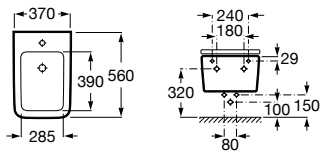

Bidé de porcelana suspendido, sin tapa. Incluye juego de fijaciones. No incluye grifería. Para su instalación se recomienda un sistema de instalación Roca compatible.

A357535..0

Tapa de Supralit® para bidé con caída amortiguada.

A806532..B

Acabados: