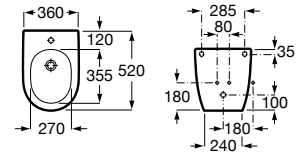

Bidé de porcelana compacto, adosado a pared, sin tapa. Incluye juego de fijación. No incluye grifería.

A357247000

Tapa de Supralit® para bidé compacto con caída amortiguada.

A8062AC00B

Tapa de Supralit® para bidé compacto con bisagras de acero inoxidable.

A8062AB00B

Acabados:

00