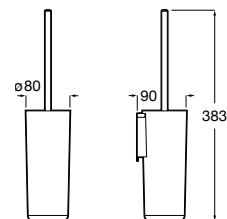

Escobillero de pared (Posibilidad de instalación mediante tornillería o adhesivo).

A817734..0

Acabados: