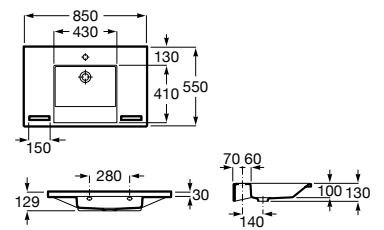

Usos específicos / Accesibilidad

Access

Lavabo de Stonex® mural con juego de fijación, repisas y toalleros integrados. No incluye grifería.

A2W8004000 850 mm

Acabados:

00