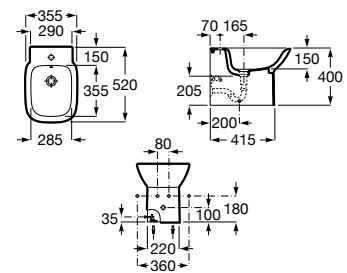

Bidé adosado a pared sin tapa. No incluye grifería.

A355997000

Acabados:

00