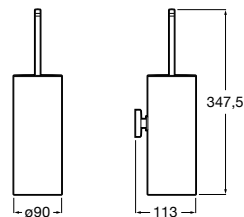

Escobillero de pared (Posibilidad de instalación mediante tornillería o adhesivo). Cromado.

A816666001

Acabados:

01