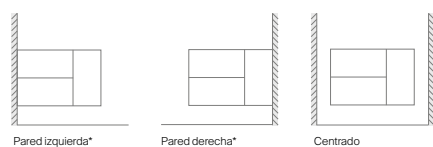

Posibilidades de instalación

* Para instalación a pared derecha o izquierda es necesario añadir la tapeta lateral.
Para el módulo abierto y los módulos de cajones es necesaria la tapeta de 16 mm.
Para los módulos de puertas es necesaria la tapeta de 68 mm.

Módulos y columna	Referencia
Módulo 300 mm 1 puerta	A857333...
Módulo 400 mm 1 puerta	A857334...
Módulo 400 mm abierto	A857335...
Módulo 600 mm 2 cajones	A857336...
Módulo 800 mm 2 cajones	A857337...
Módulo 1000 mm 2 cajones	A857338...
Columna 1400 mm	A857339...
Tapeta lateral 16/68 mm	A857340...