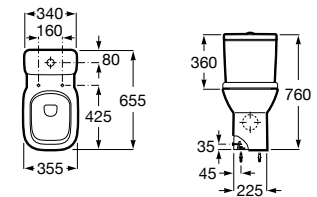

Taza con salida dual para inodoro de tanque bajo adosado a pared.

A34299B00U

Cisterna de doble descarga 4,5/3L con alimentación lateral para inodoro. Incluye sistema de fijación, mecanismo de alimentación y mecanismo de descarga.

A341992000

Cisterna de doble descarga 4,5/3L con alimentación inferior para inodoro. Incluye sistema de fijación, mecanismo de alimentación y mecanismo de descarga.

A341993000

Tapa y asiento de Supralit® para inodoro con caída amortiguada y fácil extracción.

A8019D200B

Tapa y asiento de Supralit® para inodoro con bisagras de acero inoxidable.

A8019D000B

Acabados:

00