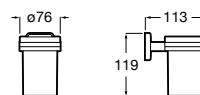

Portavaso y vaso de pared (Posibilidad de instalación mediante tornillería o adhesivo). Cromado.

A816681001

Acabados:

01