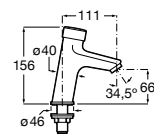

Fluent

Grifería temporizada de repisa para lavabo
ECO. Con aireador.

A5A4B24C00

Acabados:

C0