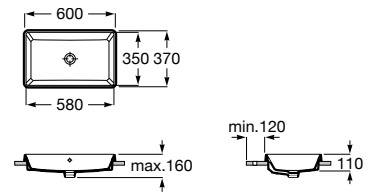

Colecciones de baño / The Gap

Lavabo de porcelana de encimera. No incluye grifería.

A3270Y8000 600 mm

Acabados:

00