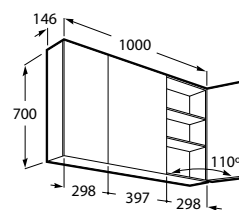

A857379472 800 mm

Eidos

Armario-espejo con luz, toma de corriente y espejo interior.

A857378472 600 mm

Luna

Armario-espejo.

A857377472 1000 mm

Luna