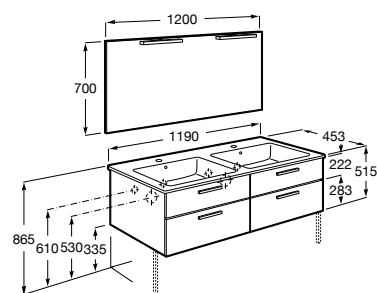

A851606... 1200 mm

Opcional:

Conjunto de dos patas aluminio de 335 mm.

A816826339

Acabados:

Unik - Conjunto de mueble base de seis cajones y lavabo doble. No incluye patas ni grifería.

A851601... 1200 mm

Pack - Conjunto de mueble base de seis cajones, lavabo doble, espejo y aplique Starlight. No incluye patas ni grifería.