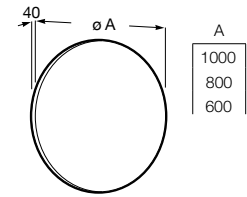

A812414000 800 mm

A812413000 600 mm

Luna Frame

Espejo circular.

- A812419000** 1000 mm
- A812418000** 800 mm
- A812417000** 600 mm

N

Luna Frame

Espejo oval.