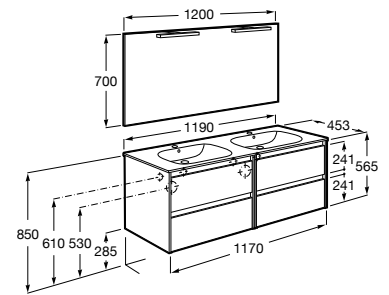

Unik - Conjunto de mueble base de cuatro cajones y lavabo doble. No incluye grifería.

A851891... 1200 mm

Pack - Conjunto de mueble base de cuatro cajones, lavabo doble, espejo y aplique LED. No incluye grifería.

A851895... 1200 mm

Opcional:

Conjunto de dos patas aluminio de 275mm.

A816829339

Acabados: