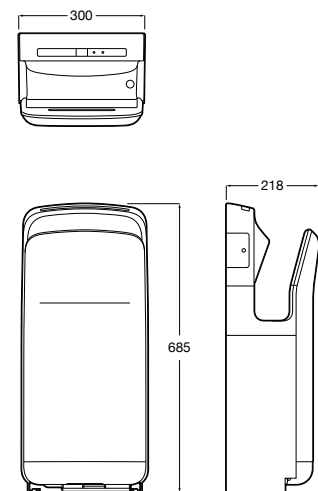

Public

Secador de manos de alta velocidad con sensor. Filtro antibacterias HEPA (elimina el 85% de bacterias). Alimentación con conexión a la red (230 V). ABS.

A817419001 2.000 W
Blanco