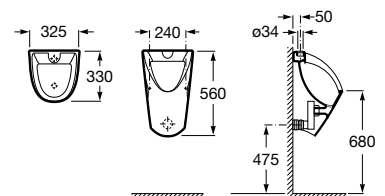

A353145000

Acabados:

00

Pack Chic + Fluent

Pack compuesto por Urinario Chic, grifo Fluent, tubo exterior, kit fijación urinario y sifón.

A35T45L000

Acabados:

00