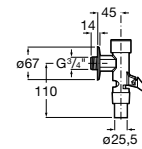

Aqualine Basic

Fluxor exterior de 3/4" para inodoro con accionamiento palanca.

A5A9477C00

Tubo de descarga curvo.

A505521600

Acabados:

C0