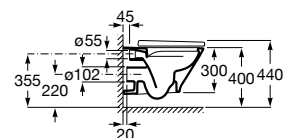

A801D12001

Tapa y asiento de Supralit® para inodoro.

A801D10001

Acabados:

00

Colecciones de baño / The Gap Round

Taza suspendida compacta Roca Rimless® con salida horizontal. Descarga dual 4,5/3L. A instalar con Sistemas de Instalación Roca Duplo One / Duplo S. Ver pág. 368