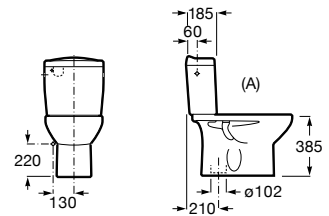

Colecciones de baño / Victoria

Taza con salida vertical para inodoro de tanque bajo. Incluye juego de fijación. (A)

A342394..0

Taza con salida horizontal para inodoro de tanque bajo. Incluye juego de fijación. (B)

A342395..0

Cisterna de doble descarga 6/3L con alimentación lateral para inodoro. Incluye sistema de fijación, mecanismo de alimentación y mecanismo de descarga.

A34139H..0

Cisterna de doble descarga 6/3L con alimentación inferior para inodoro. Incluye sistema de fijación, mecanismo de alimentación y mecanismo de descarga.

A34139X..0

Tapa y asiento de Supralit® para inodoro con caída amortiguada y fácil extracción.

A801B62..B

Tapa y asiento de Supralit® para inodoro con bisagras de acero inoxidable.

A801B60..B

Tapa y asiento de Supralit® para inodoro con bisagras acetálicas.

A801B66..B

Acabados:

00 17