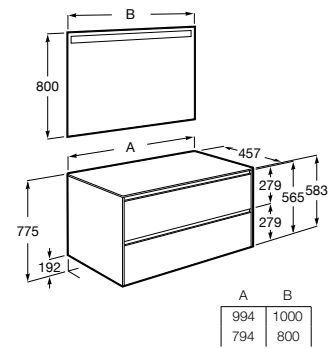

A851730... 1000 mm

A851728... 800 mm

Conjunto de mueble base de dos cajones para lavabo de sobre encimera y espejo Eidos. No incluye lavabo ni grifería.

A851718... 1000 mm

A851716... 800 mm

Acabados:

Mueble base de dos cajones para lavabo de sobre encimera a mano derecha/izquierda. No incluye lavabo ni grifería.