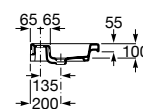

A816758001 425 mm

Toallero derecho

A816759001 425 mm

Toallero izquierdo

Acabados:

00

Lavabo de porcelana mural. No incluye grifería.

A327541000 1100 mm