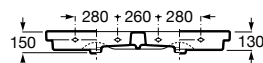

A816758001 425 mm

Toallero derecho

A816759001 425 mm

Toallero izquierdo

Acabados:

00

Lavabo de porcelana mural. No incluye grifería.

A327541000 1100 mm