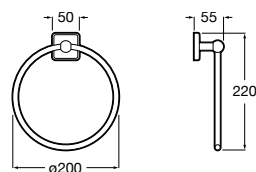

Colecciones de accesorios / Victoria

Dosificador de encimera. Cromado.

A816679001

Acabados:

01

Portavaso y vaso de pared (Posibilidad de instalación mediante tornillería o adhesivo). Cromado.

A816681001

Acabados:

01

Repisa. Posibilidad instalación mediante tornillería o adhesivo, fijaciones incluidas. Cromado.

A816661001

Acabados:

01

Toallero de lavabo (Posibilidad de instalación mediante tornillería o adhesivo). Cromado.

- **A816656001** 600 mm
- **A816655001** 500 mm
- **A816654001** 400 mm
- **A816653001** 300 mm

Acabados:

01

Toallero doble giratorio. Cromado.

A816658001

Acabados:

01

Toallero de anilla (Posibilidad de instalación mediante tornillería o adhesivo). Cromado.

A816659001

Acabados:

01