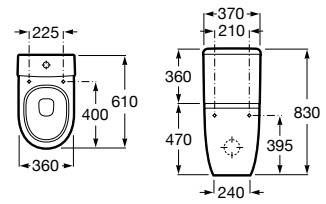

Usos específicos / Accesibilidad

Meridian

Taza altura comfort adosada a pared con salida dual para inodoro de tanque bajo. Incluye codo de evacuación y juego de fijación.

A34224C00U

Cisterna de doble descarga 4,5/3L con alimentación inferior para inodoro compacto. Incluye sistema de fijación, mecanismo de alimentación y mecanismo de descarga.

A341242000

Cisterna con mecanismo Touchless. Para sustituir cisterna Meridian referencia A341242000.

A34R242000

Tapa y asiento de Supralit® para inodoro compacto con caída amortiguada y fácil extracción.

A8012AC00B

Tapa y asiento de Supralit® para inodoro compacto con bisagras de acero inoxidable.

A8012AB00B

Acabados:

00