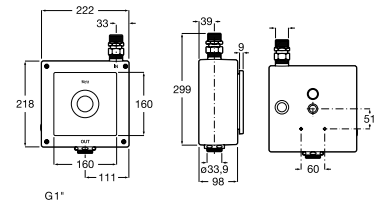

Usos específicos / Griferías electrónicas para lavabo

Sentronic-E

Subconjunto exterior grifería electrónica empotrable para lavabo. Conexión a red a 230V. Incluye fuente de alimentación.

A5A4702C00

A completar con:

Subconjunto interior con llave de corte.
Alimentación con conexión a red a 230V.

A525874603

Acabados:

C0

Sentronic-R

Fluxor electrónico para inodoro. Alimentación con conexión a la red 230V.

A5A9102C00

Acabados:

C0

Sentronic-V

Fluxor electrónico visto para urinario. Alimentación con 1 pila alcalina de 9V. Mando a distancia para regular longitud de detección tiempo de descarga no incluido.

A5A9A79C00

Mando a distancia para fluxor. Para regular longitud de detección y tiempo de descarga.

A525081207

Acabados:

C0

Sentronic-S

Fluxor electrónico para urinario.

A5A8102..0

Subconjunto interior con llave de corte.
Alimentación con 4 pilas alcalinas 1,5V LR6 (AA). Pilas no incluidas.

A525165203

Subconjunto interior con llave de corte.
Alimentación con conexión a red a 230V.

A525165303

Acabados:

C0 CM B0

Usos específicos / Griferías electrónicas para cocina