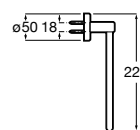

A817679C00 600 mm

A817678C00 400 mm

Acabados:

C0

Toallero de anilla. Cromado.

A817681C00

Acabados:

C0