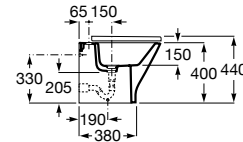

Bidé de porcelana sin tapa. No incluye grifería.

A3570N7000

Tapa para bidé de Supralit® con caída amortiguada.

A806D12001

Tapa para bidé de Supralit®.

A806D10001

Acabados:

00