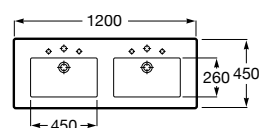

A816758001 425 mm

Toallero derecho

A816759001 425 mm

Toallero izquierdo

Acabados:

00

Lavabo de porcelana mural. No incluye grifería.

A327541000 1100 mm