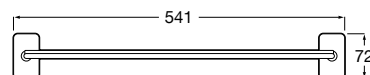

Portatoallas.

A817729..0 500 mm

Acabados: