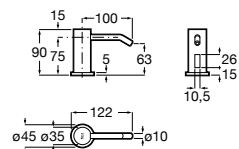

Ona-E

Dosificador electrónico de jabón o gel hidroalcohólico de repisa (AC). Alimentación con conexión a la red 230V.

A818014C00

Cromado