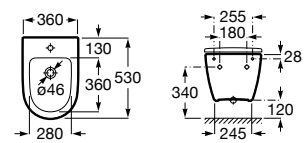

Bidé de porcelana, adosado a pared, sin tapa. Incluye juego de fijaciones. No incluye grifería.

A357687000

Tapa de Supralit® para bidé con caída amortiguada.

A806E12001

Tapa de Supralit® para bidé.

A806E10001

Acabados:

Bidé de porcelana suspendido, sin tapa, con fijaciones ocultas. Incluye juego de fijaciones. No incluye grifería. Para su instalación se recomienda un sistema de instalación Roca compatible.

A357685000

Tapa de Supralit® para bidé con caída amortiguada.

A806E12001

Tapa de Supralit® para bidé.

A806E10001

Acabados:

Otros productos de la colección Ona

Bañeras

Ver en el catálogo de Platos de ducha, bañeras y mamparas

Grifería

Ver en el catálogo de Grifería

Accesorios

Ver en el apartado de Accesorios en este mismo catálogo