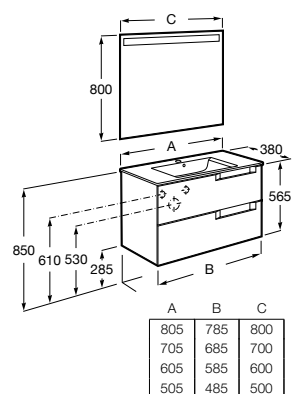

Colecciones de muebles de baño / Aleyda

Unik - Conjunto de mueble base compacto con dos cajones y lavabo. No incluye grifería.

A851812...	800 mm
A851811...	700 mm
A851810...	600 mm
A851809...	500 mm

Pack - Conjunto de mueble base compacto con dos cajones, lavabo y espejo Eidos. No incluye grifería.

A851832...	800 mm
A851831...	700 mm
A851830...	600 mm
A851829...	500 mm

Opcional:

Conjunto de dos patas aluminio de 275 mm.

A816829339

Conjunto de dos patas niqueladas de 275 mm.

A816829458

Acabados: