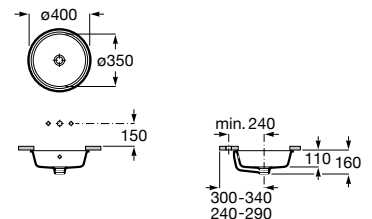

Lavabo de porcelana de bajo encimera. No incluye grifería.

A3270YB000 350 mm

Acabados:

00