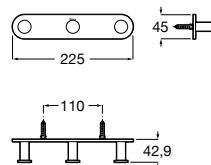

Percha triple.

A817572..0

Acabados: