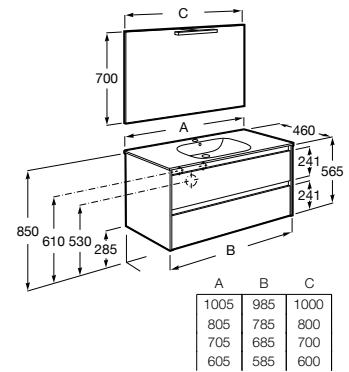

Unik - Conjunto de mueble base de dos cajones y lavabo. No incluye grifería.

A851778... 1000 mm

A851777... 800 mm

A851776... 700 mm

A851775... 600 mm

Pack - Conjunto de mueble base de dos cajones, lavabo, espejo y aplique LED. No incluye grifería.

A851788... 1000 mm

A851787... 800 mm

A851786... 700 mm

A851785... 600 mm

Opcional:

Conjunto de dos patas aluminio de 275mm.

A816829339

Acabados: