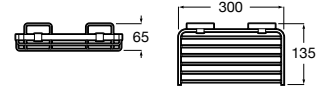

Contenedor de rejilla (Posibilidad de instalación mediante tornillería o adhesivo). Cromado.

A816688001

Acabados:

01