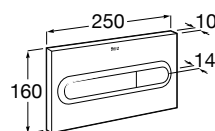

PL1 Dual

Placa de accionamiento con descarga dual para sistemas de instalación ONE de Roca. Sin necesidad de utilizar herramientas para la instalación.

A8901950..

Acabados:

00 01 02 05