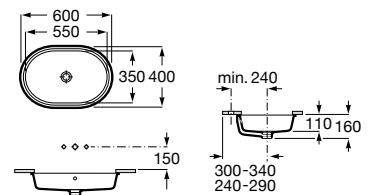

Lavabo de porcelana de bajo encimera. No incluye grifería.

A3270YC000 550 mm

Acabados:

00