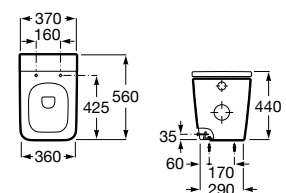

Taza Roca Rimless® adosada a pared con salida dual para inodoro de tanque alto, empotrable o fluxor. Incluye juego de fijación. Descarga dual 4,5/3L. A instalar con Sistemas de Instalación Roca Duplo One / Duplo S. Ver pág. 368

A347537..0

Tapa y asiento de Supralit® para inodoro con caída amortiguada y fácil extracción.

A801532..B

Acabados: