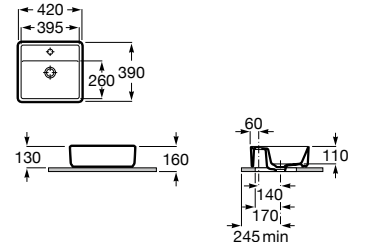

Lavabo de porcelana de sobre encimera. No incluye grifería.

A3270MM000 420 mm

Acabados:

00