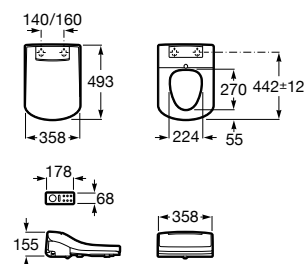

Premium Square

Asiento con funciones de lavado y secado. Requiere toma de agua y toma de corriente convencional.

A804007001

Acabados:

00