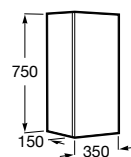

Extra

Armario alto de una puerta.

A857703... 750 mm

Acabados:

806	509	447	514	516	547	153	548	564	551
523	525	434	524	541	517	402	537	531