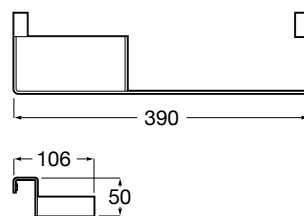

Toallero con bandeja para mueble de baño

Toallero con bandeja para mueble.

A817923..0

Acabados: