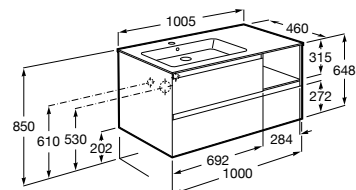

Unik - Conjunto de mueble base con dos cajones, un módulo abierto a la derecha y lavabo de Stonex® en acabado blanco mate a mano izquierda. No incluye grifería.

A851936... 1000 mm
Lavabo a la izquierda

Acabados: