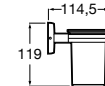

Portavaso y vaso de pared (Posibilidad de instalación mediante tornillería o adhesivo). Cromado.

A816705001

Acabados:

00