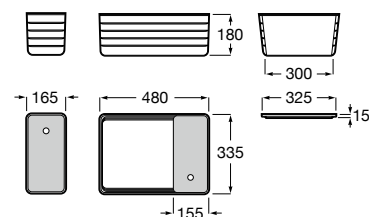

Caja organizadora Tura

Caja organizadora grande, de fieltro con tapa de corcho (reciclado).

A818024N10 90 x 90 mm

Caja organizadora pequeña, de fieltro con tapa de corcho (reciclado).

A818025N10