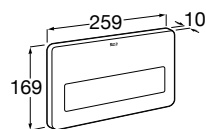

PL3 PRO Single

Placa de accionamiento antivandálica de acero inoxidable con descarga única para sistemas de instalación de Roca. Sin necesidad de utilizar herramientas para la instalación.

A890197104

Acabados:

04