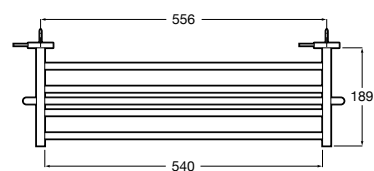

Portatoallas con toallero. Cromado.

A817683C00

Acabados:

C0