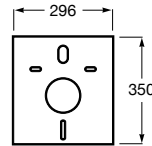

Silent in wall

Junta amortiguadora de ruido para inodoro y bidé suspendidos. Previene la propagación de sonido de las estructuras sólidas con el inodoro o bidé.

A890063000