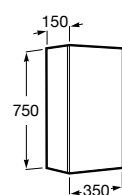

Delta

Armario alto.

A857637... 750 mm

Acabados:

509 510 513 511 512 558 559 560 564