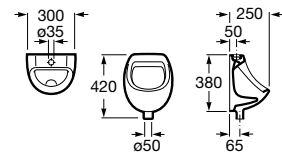

Usos específicos / Urinarios

Pack Mini + Instant

Pack compuesto por Urinario Mini, fluxor Instant, tubo exterior, kit fijación urinario y sifón.

A35T145000

Acabados:

00