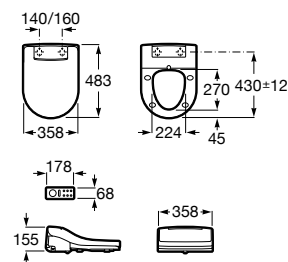

Smart Toilets / Multiclean®

Premium Round

Asiento con funciones de lavado y secado. Requiere toma de agua y toma de corriente convencional.

A804006001

Acabados:

00