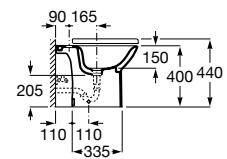

Bidé. Incluye juego de fijación. No incluye grifería.

A355994000

Tapa para bidé de Supralit® con caída amortiguada.

A8069D200B

Tapa para bidé de Supralit®.

A8069D000B

Acabados:

00