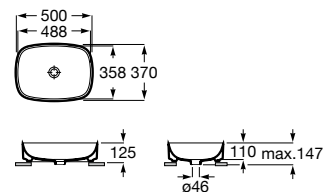

Lavabo de Fineceramic® de sobre encimera sin orificio para grifería. No incluye grifería.

A3275L0000 500 mm

Acabados:

00