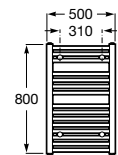

Toallero de agua. Incluye kit de montaje, tapón y purgador.

A815504000 800 mm
Blanco

A815504001 800 mm
Cromado

Acabados: