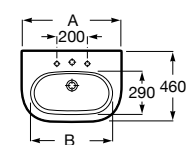

A	B
600	500
550	450
500	400
450	360