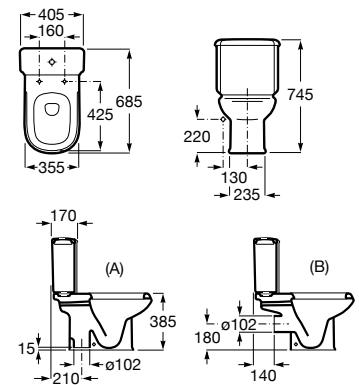

A341325000

Tapa y asiento de Supralit® para inodoro con bisagras extraíbles.

A801327004

Manguito recto.

AV0007800R

Acabados:

00

Bidé de porcelana sin tapa. Incluye juego de fijación. No incluye grifería.