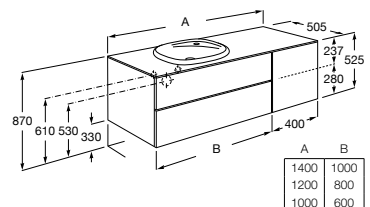

Unik - Conjunto de mueble base asimétrico con dos cajones y un módulo con puerta y lavabo de Surfex® a la izquierda. No incluye patas ni grifería.

A851393... 1400 mm

A851391... 1200 mm

A851389... 1000 mm

Acabados:

806 402