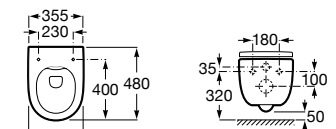

00

Colecciones de baño / Meridian

Taza compacta Roca Rimless® adosada a pared con salida dual para inodoro de tanque alto, tanque empotrable o fluxor. Descarga dual 4,5/3L. A instalar con Sistemas de Instalación Roca Duplo One / Duplo S. Ver pág. 368