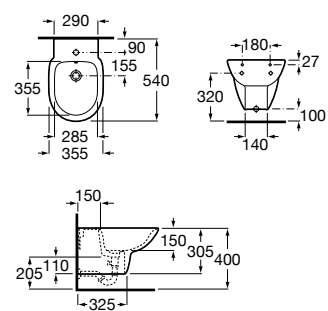

A357999000

Tapa de Supralit® para bidé con bisagras de acero inoxidable.

A806B2000B

Acabados:

00

Inodoro y bidé Debba Round, grifería de bidé L20, portarrollo Victoria.

Victoria

Funcional y sencilla, la practicidad es la seña de identidad de una serie extraordinariamente adaptable a cualquier espacio de baño.