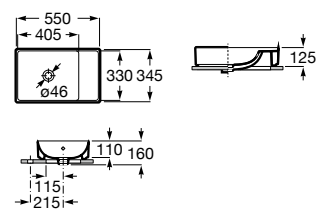

Lavabo asimétrico de Fineceramic® de sobre encimera sin orificio para grifería. No incluye grifería.

A32768C000 550 mm

Acabados:

00