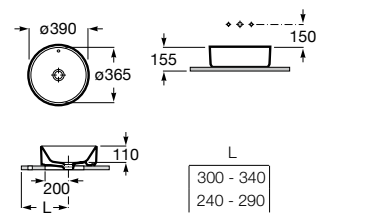

Lavabo de porcelana de sobre encimera. No incluye grifería.

A3270MM000 420 mm

Acabados:

00

Lavabo de porcelana de sobre encimera. No incluye grifería.

A3270MJ000 390 mm

Acabados:

00