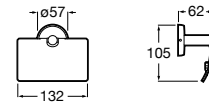

Portarrollo con tapa (Posibilidad de instalación mediante tornillería o adhesivo). Cromado.

A816713001

Acabados:

00