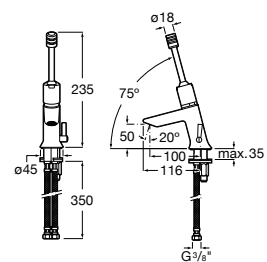

Usos específicos / Grifería temporizada Instant Care

Instant Care

Mezclador temporizado de repisa para lavabo con palanca.

A5A3277C00

Acabados:

C0