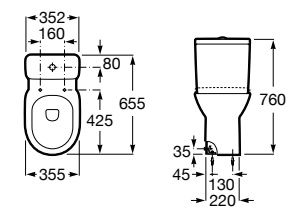

Taza con salida vertical para inodoro de tanque bajo. (A)

A34299K000

Taza con salida horizontal para inodoro de tanque bajo. (B)

A34299J000

Cisterna de doble descarga 4,5/3L con alimentación lateral para inodoro. Incluye sistema de fijación, mecanismo de alimentación y mecanismo de descarga.

A341990000

Cisterna de doble descarga 4,5/3L con alimentación inferior para inodoro. Incluye sistema de fijación, mecanismo de alimentación y mecanismo de descarga.

A341991000

Tapa y asiento de Supralit® para inodoro con caída amortiguada y fácil extracción.

A801B2200B

Tapa y asiento de Supralit® para inodoro con bisagras de acero inoxidable.

A801B2000B

Acabados:

00