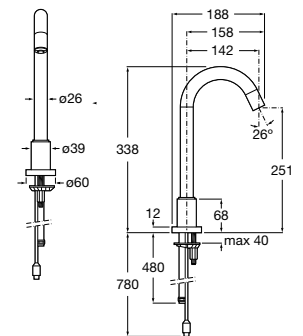

A5A3843C00

Acabados: