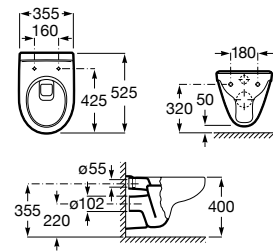

Taza suspendida con salida horizontal. Incluye juego de fijación. Descarga dual 4,5/3L. A instalar con Sistemas de Instalación Roca Duplo One / Duplo S. Ver pág. 368

A346303..S

Acabados:

00 17