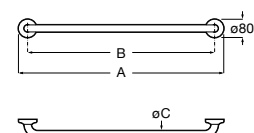

A	B
980	900
780	700
680	600
480	400
380	300