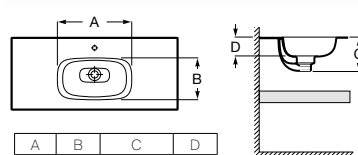

Toallero opcional
 Para faldón de 125 mm

Estante adicional
 Disponible en ancho 385 mm y altura 50 mm

Modelos cubetas

Modo Round

Modo Soft

A	B	C	D
450	260	185/125	100
550	310	205/145	120

Modo Square

A	B	C	D
450	260	185/125	100
550	310	205/145	120