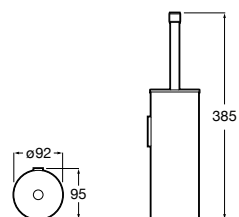

ACERO
INOX
SATINADO