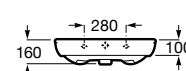

Lavabo de porcelana mural. No incluye grifería.

- **A32724B000** 1000 mm
- **A32724D000** 850 mm
- **A327240000** 700 mm

Opcional:

Pedestal para lavabo de porcelana.

A335240000

Semipedestal para lavabo de porcelana

A337991000

Toallero.

A816291001

Acabados:

00

A	B
1000	500
850	460
700	400

Lavabo de porcelana mural. No incluye grifería.

- **A325242000** 600 mm
- **A325243000** 550 mm
- **A325244000** 500 mm
- **A325245000** 450 mm

Opcional:

Pedestal para lavabo de porcelana.

A335240000

Semipedestal para lavabo de porcelana.

A337991000

Acabados:

00

A	B
600	500
550	450
500	400
450	360

Lavabo de porcelana compacto mural. No incluye grifería.

- **A327248000** 450 mm

Acabados:

00