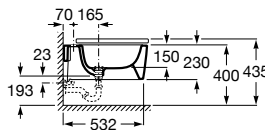

Bidé de porcelana suspendido, sin tapa. Incluye juego de fijaciones. No incluye grifería. Para su instalación se recomienda un sistema de instalación Roca compatible.

A357535..0

Tapa de Supralit® para bidé con caída amortiguada.

A806532..B

Acabados: