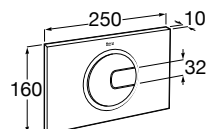

PL4 Dual

Placa de accionamiento con descarga dual para sistemas de instalación ONE de Roca. Sin necesidad de utilizar herramientas para la instalación.

A8901980..

Acabados:

00 01 02 05