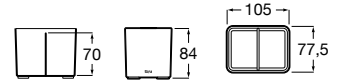

Vaso.

A817672..0 105 x 77,5 mm

Acabados: