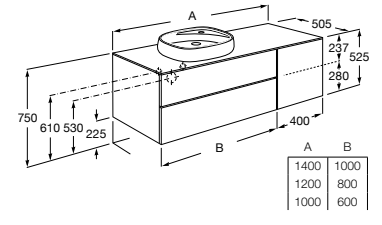

Mueble base asimétrico con dos cajones y un módulo con puerta para lavabo de sobre encimera de 585 / 455 mm a la izquierda. No incluye lavabo ni grifería.

A851404... 1400 mm
Para lavabo 585 mm

A851402... 1400 mm
Para lavabo 455 mm

A851400... 1200 mm
Para lavabo 585 mm

A851398... 1200 mm
Para lavabo 455 mm

A851396... 1000 mm
Para lavabo 455 mm

Acabados: