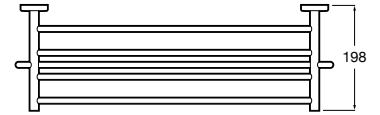

Portatoallas con toallero. Cromado.

A816660001

Acabados:

01