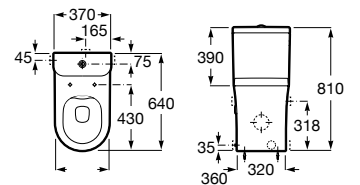

Pack: Inodoro adosado a pared con triturador integrado (oculto), tanque con juego de mecanismos de doble descarga 4,5/3 litros, taza Roca Rimless® y asiento y tapa de Supralit® de caída amortiguada.

A34T0N2000

Acabados:

00