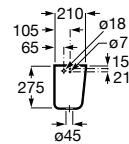

A869000000

SILENT

Tanque alto Universal

Cisterna alta sin tapa para inodoro.

A343900001

Acabados:

00

Tanque alto Universal