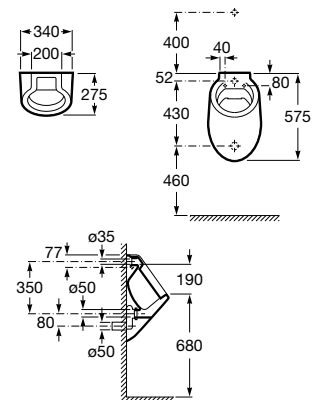

Spun

Urinario de porcelana con entrada de agua posterior con tapa. Incluye sistema de fijación, sifón desagüe y manguito de alimentación 1/2" con enchufe.

A353148000

Urinario de porcelana con entrada de agua posterior sin tapa. Incluye sistema de fijación, sifón desagüe y manguito de alimentación 1/2" con enchufe.

A353147000

Urinario de porcelana con entrada de agua superior sin tapa. Incluye sistema de fijación, sifón desagüe y manguito de alimentación 1/2" con enchufe.

A353149000

Acabados:

00