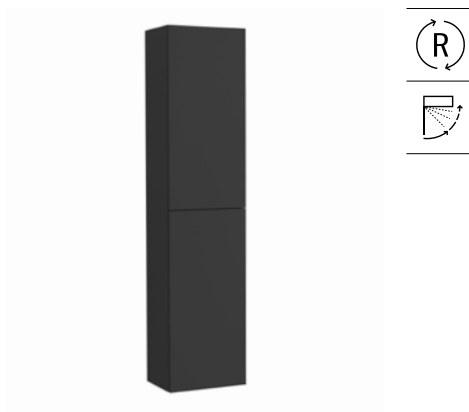

Extra

Módulo columna de dos puertas.

A857702... 1500 mm

Acabados:

806 509 447 514 516 547 153 548 564 551
523 525 434 524 541 517 402 537 531