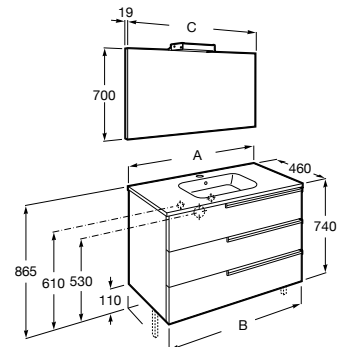

A	B	C
1005	965	1000
905	885	900
805	785	800
705	685	700
605	585	600