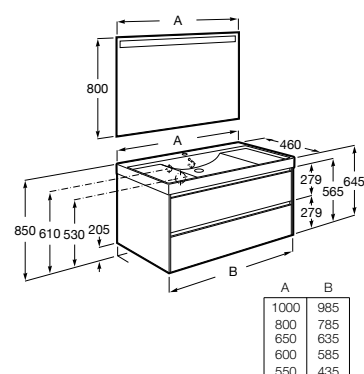

Pack - Conjunto de mueble base de dos cajones, lavabo de Fineceramic® y espejo Eidos. No incluye grifería.

A851709... 1000 mm

A851707... 800 mm

A851705... 650 mm

A851704... 600 mm

A851703... 550 mm

Acabados: