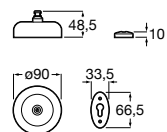

Tendedero extensible. Cromado

A815493001 hasta 2 m

Acabados:

01