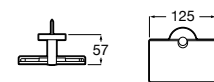

Portarrollo con tapa. Cromado.

A817677C00

Acabados: