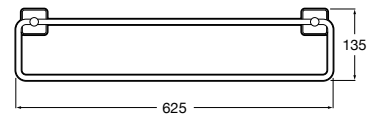

Portatoallas con toallero. Cromado.

A816660001

Acabados:

01