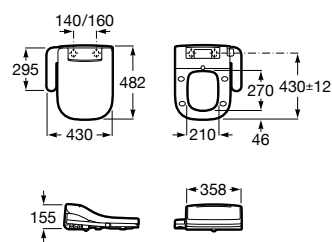

Advance Soft

Asiento con funciones de lavado y secado.
Requiere toma de agua y toma de corriente convencional.

A804004001

Acabados:

00

Inodoro Meridian, Multiclean M4, placa de accionamiento PL7 Dual, accesorios Hotels.