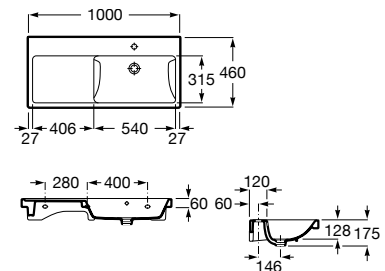

Lavabo asimétrico de porcelana mural, con cubeta a la derecha/izquierda. No incluye grifería.

A3270ME000 1000 mm

Lavabo a la derecha

A3270MB000 1000 mm

Lavabo a la izquierda

Acabados:

00