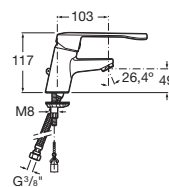

Colecciones de grifería / Victoria Pro*

Victoria Pro*

Mezclador monomando para lavabo con maneta gerontológica para personas con movilidad reducida, enganche para cadenilla y enlaces de alimentación flexibles.

A5A3123C00

Acabados:

C0