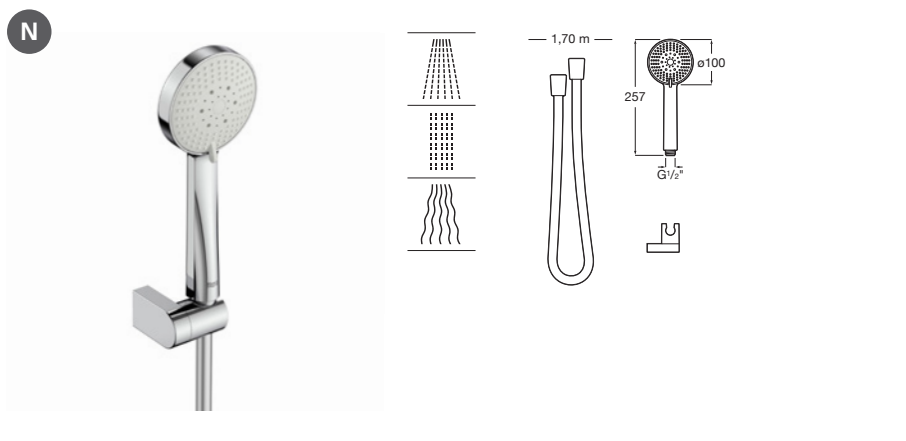

Stella 100/3

Set de ducha. Incluye ducha de mano de 100 mm de 3 funciones, soporte de ducha articulado y flexible antitorsión de PVC satinado de 1,70 m.

A5B8313..0

Caudal 8 L

Acabados: