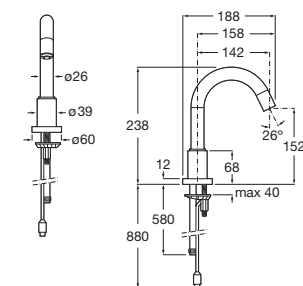

Loft-E

Grifería electrónica Premezcla para lavabo con limitador de caudal a 5,7 litros/minuto. Alimentación con conexión a red 230V. Incluye fuente de alimentación.

A5A3343C00

Grifería electrónica Premezcla para lavabo con limitador de caudal a 5,7 litros/minuto. Alimentación con 4 pilas alcalinas 1,5V LR6 (AA). Pilas no incluidas.

A5A3243C00

Acabados: