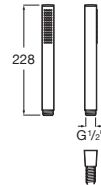

Stella Stick Square 22/1

Ducha de mano con 1 función.

A5B9L61C00

Acabados: