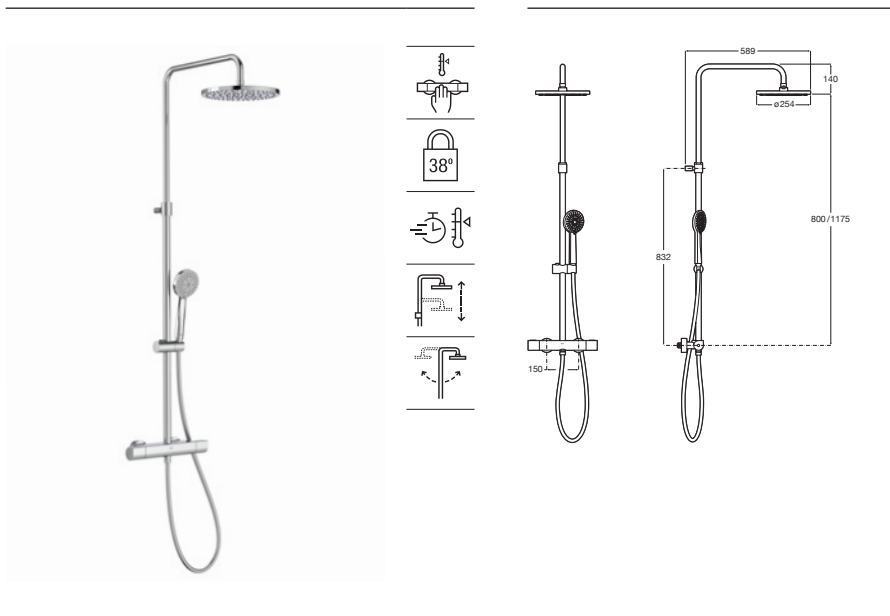

Even-T Round

Columna termostática para ducha. Con altura regulable de 800 a 1175 mm y brazo de ducha orientable. Incluye rociador de $\varnothing$ 250 mm, ducha de mano de $\varnothing$ 100 mm de 3 funciones, flexible de PVC satinado de 1,75 m y soporte articulado regulable en altura.

A5A9A2E..0

Acabados:

00 CN RG NM

Victoria-T Baño-ducha Plus

Columna termostática para baño y ducha con altura regulable de 1295 a 1670 mm y brazo de ducha orientable. Con caño de llenado de bañera retráctil. Incluye rociador de $\varnothing$ 245 mm, ducha de mano de $\varnothing$ 100 mm de 3 funciones, flexible metálico de 1,7 m y soporte articulado regulable en altura.

A5A2J18C00

Acabados:

C0