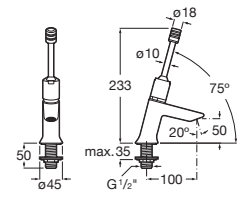

Griferías electrónicas y temporizadas / Grifería temporizada

Instant Care

Grifería temporizada de repisa para lavabo con palanca.

A5A4377C00

Acabados:

C0