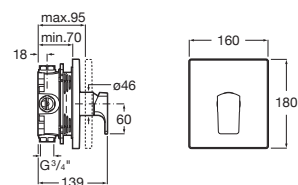

Mezclador monomando empotrable para baño o ducha con inversor automático.

A5A2B01C00

A completar con:
RocaBox universal.

A525869403

Acabados:

C0