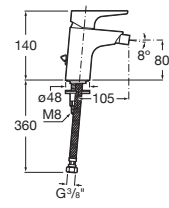

A5A6090C00

Acabados:

C0

Mezclador monomando para bidé con enganche para cadenilla y enlaces de alimentación flexibles.

A5A6190C00

Acabados:

Mezclador monomando exterior para baño-
ducha con inversor automático.