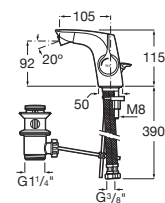

Mezclador monomando para bidé con regulador de chorro a rótula, desagüe automático y enlaces de alimentación flexibles. Apertura en agua fría.

A5A603AC00

Acabados: