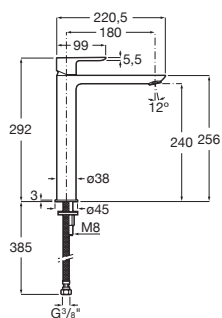

Colecciones de grifería / Cala

Mezclador monomando para lavabo de caño alto, cuerpo liso y enlaces de alimentación flexibles. Apertura en agua fría. No incluye desagüe click-clack.

A5A346E..0

Acabados: