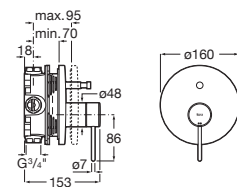

Mezclador empotrable para baño-ducha. Maneta Pin.

A5A0B3F..0

A completar con:

RocaBox Universal.

A525869403

Acabados:

N