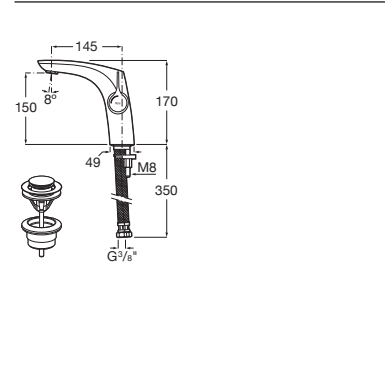

Mezclador monomando para lavabo con cuerpo liso y con enlaces de alimentación flexibles. Incluye desagüe click-clack. Apertura en agua fría.

A5A323AC00

Acabados: