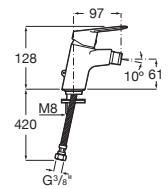

Mezclador monomando para bidé con enganche para cadenilla y enlaces de alimentación flexibles.

A5A6E25C00

Acabados: