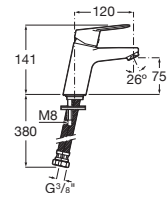

A5A3M25C00

Acabados:

Mezclador monomando para lavabo con cuerpo liso y enlaces de alimentación flexibles. Apertura en agua fría.

A5A3L25C00

Acabados:

Mezclador monomando para bidé con desagüe automático y enlaces de alimentación flexibles.