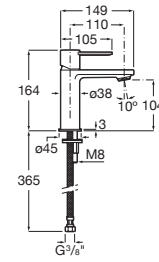

Mezclador monomando para lavabo con cuerpo liso y enlaces de alimentación flexibles. Apertura en agua fría.

A5A325F.0

Acabados: