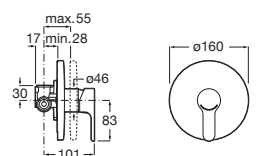

Mezclador monomando empotrable para baño o ducha. Conjunto completo.

A5A2A09..0

Acabados:

C0 NB