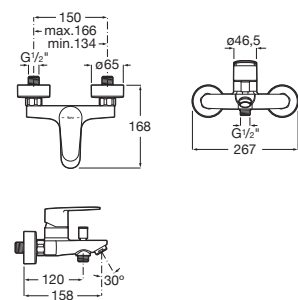

Mezclador monomando exterior baño-ducha con inversor automático con retención, ducha de mano Natura, flexible metálico de 1,70 m y soporte de ducha articulado.

A5A014FC00

Acabados: