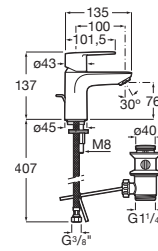

Mezclador monomando para lavabo con desagüe automático y enlaces de alimentación flexibles. Apertura en agua fría.

A5A304FC00

Acabados: