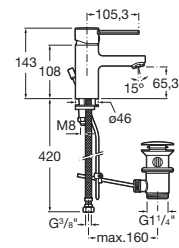

Mezclador monomando para lavabo con desagüe automático y enlaces de alimentación flexibles.

A5A3060C00

Acabados: