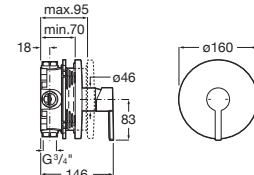

Mezclador monomando empotrable para baño o ducha.

A5A2B96..0

A completar con:

RocaBox universal.

A525869403

Acabados: