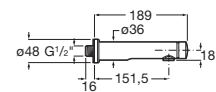

A5A7879C00

Acabados:

Avant

Grifería temporizada exterior para lavabo con pulsador y caño de 190 mm.

A5A7979C00

Acabados:

Griferías electrónicas y temporizadas / Grifería temporizada

Avant