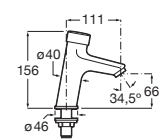

Fluent

Grifería temporizada de repisa para lavabo. Con aireador.

A5A4A24C00

Acabados:

C0