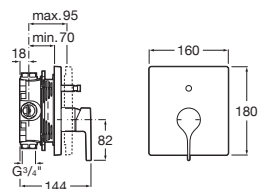

Mezclador monomando empotrable para
baño-ducha.

A5A0B3A..0

A completar con:
RocaBox universal.

A525869403

Acabados:

C0 CN RG NM