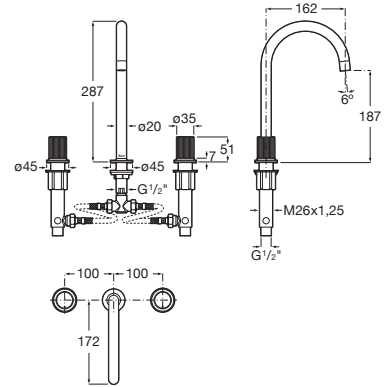

Mezclador monomando empotrable para lavabo. Maneta Pin.

A5A353F..0

A completar con:

Cuerpo empotrable universal para la instalación de mezcladores monomando empotrables para lavabos.

A5E3502..0

Acabados:

Mezclador de cuerpo liso para bidé con regulador de chorro a rótula y enlaces de alimentación flexibles. Maneta Pin.