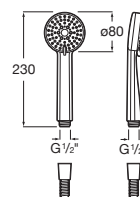

Stella 80/3

Ducha de mano con 3 funciones.

A5B1103C00

Acabados: