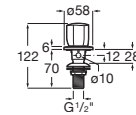

Grifo integral para bidé, índice azul (frío).

A5A658EC00

Grifo integral para bidé, índice rojo (caliente).

A5A668EC00

Acabados: