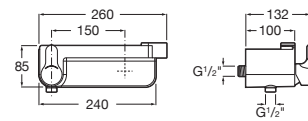

Soluciones de ducha / Columnas de ducha monomando y bimando

Carmen

Columna de ducha bimando para ducha con altura fija. Incluye rociador de alto caudal de $\varnothing$ 200 mm, ducha de mano, flexible metálico de 1,5 m y soporte integrado.

A5A974BC00

Acabados:

A	B
900	1870
1000	1970
1100	2070
1200	2170

Soluciones de ducha / Griferías para ducha exteriores, con repisa

Deck-S

Mezclador monomando exterior para ducha con repisa y soporte de ducha integrado.

A5A2088C00

Acabados: