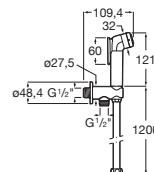

Be Fresh One

Kit de ducha bidé (1 salida). Incluye ducha de mano, soporte de ducha con auto-stop, toma de agua y flexible metálico de 1,2 m.

A5B9D30C00

Acabados: