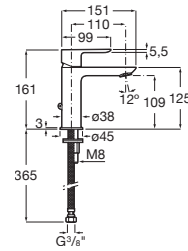

Mezclador monomando para lavabo con enganche para cadenilla y enlaces de alimentación flexibles. Apertura en agua fría.

A5A316EC00

Acabados: