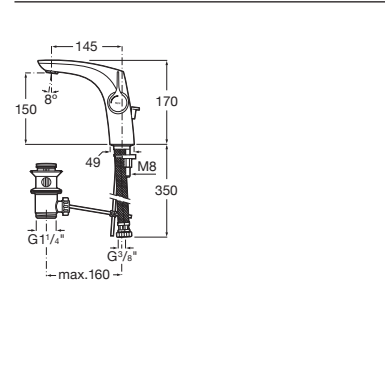

Mezclador monomando para lavabo con desagüe automático y enlaces de alimentación flexibles. Apertura en agua fría.

A5A333AC00

Acabados:

Mezclador monomando para lavabo con cuerpo liso y con enlaces de alimentación flexibles. Incluye desagüe click-clack. Apertura en agua fría.