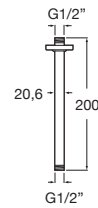

Brazo de techo

Brazo de techo para rociador.

A5B0550..0 200 mm

Acabados: