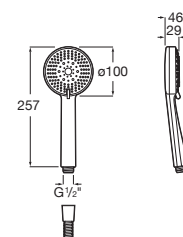

Caudal 6 L

Acabados:

N

Stella 100/3*

Ducha de mano con 3 funciones.

A5B1B03..0

Acabados:

Soluciones de ducha / Duchas de mano