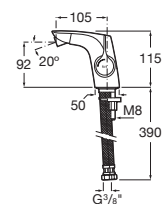

A5A603AC00

Acabados:

Mezclador monomando para bidé con regulador de chorro a rótula y enlaces de alimentación flexibles. No incluye desagüe. Apertura en agua fría.

A5A6A3A..0

Acabados:

Mezclador bimando de repisa para baño-
ducha con caño central de 197 mm,
inversor, ducha de mano y flexible de 1,70 m
empotrable para baño-ducha.