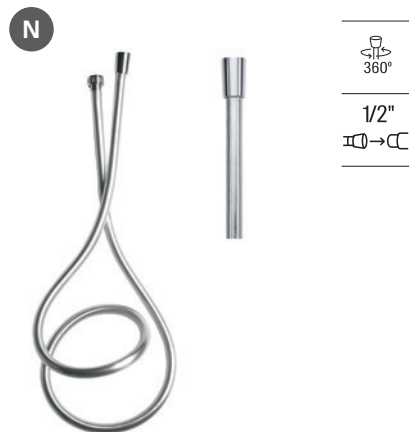

Acabados:

Flexo Neo-Flex metálico

Flexible metálico 1/2" universal.

- A5B2616C00 2 m
- A5B2716C00 1,70 m
- A5B2816C00 1,50 m

Acabados:

- A5B3850..0 1,7 m

Acabados:

Flexo Neo-Flex PVC