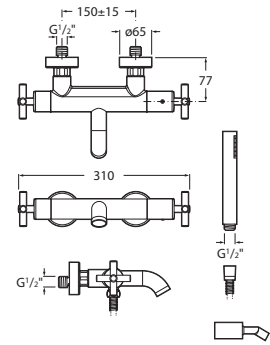

Colecciones de grifería / Loft

Loft-T

Mezclador termostático exterior para baño-ducha con desviador-regulador de caudal, ducha de mano, flexible metálico de 1,70 m y soporte de ducha articulado.

A5A1143C00

Acabados:

C0