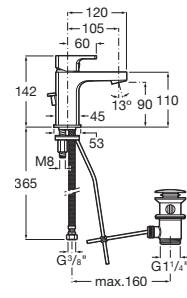

Mezclador monomando para lavabo con desagüe automático y enlaces de alimentación flexibles. Apertura en agua fría.

A5A3A01C00

Acabados: