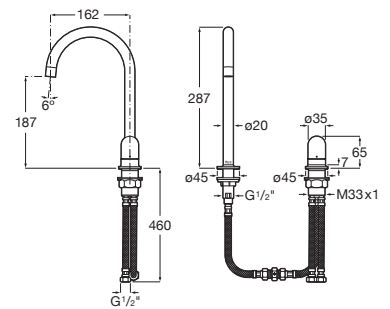

Mezclador para lavabo con maneta de repisa con aireador y enlaces de alimentación flexibles. Maneta Dome

A5A3W3F..0

Válvula click-clack Ø65 mm.

A505401000
Cromado

A5054015..
Colores

Acabados:

N