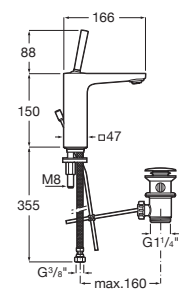

Mezclador monomando para lavabo con maneta joystick, desagüe automático y enlaces de alimentación flexibles.

A5A306DC00

Acabados: