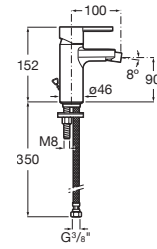

Mezclador monomando para bidé, cuerpo liso y enlaces de alimentación flexibles. No incluye desagüe click-clack.

A5A6A96..0

Acabados: