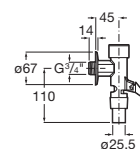

Aqualine Basic

Fluxor exterior de 3/4" para inodoro con accionamiento palanca.

A5A9477C00

Tubo de descarga curvo.

A505521600

Acabados:

C0