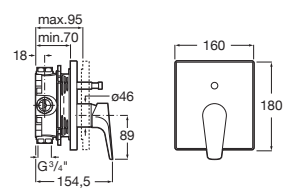

Colecciones de grifería / Atlas

Mezclador monomando empotrable para baño-ducha con inversor automático.

A5A0B90C00

A completar con:
RocaBox universal.

A525869403

Acabados:

C0