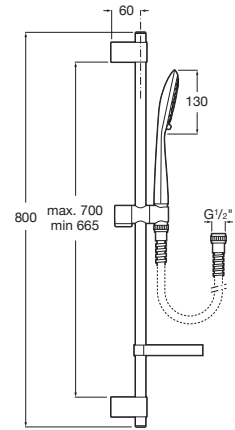

Kit de ducha. Incluye ducha de mano de 130 mm de 4 funciones, barra de 800 mm, soporte regulable para ducha de mano, jabonera y flexible satinado de PVC de 1,70 m.

A5B1407C00

Acabados:

Sensum Square 130/4*