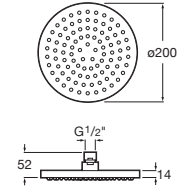

Rainsense

ø 200 mm

Rociador de pared o techo orientable de ABS cromado. No incluye kit/brazo soporte a pared / techo.

A5B2150C00

Acabados: