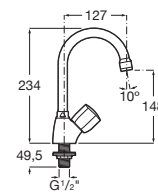

Grifería para lavabo con caño giratorio y enlaces de alimentación flexibles.

A5A518EC00

Acabados: