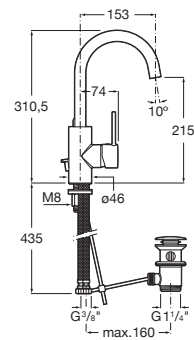

Mezclador monomando para lavabo con maneta lateral, desagüe automático y enlaces de alimentación flexibles. Apertura de agua fría.

A5A4060C00

Acabados: