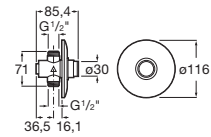

A5A2777C00

Acabados:

Instant

Grifería de paso recto temporizado empotrable para ducha con rosetón redondo.

A5A2677C00

Acabados:

Instant

Grifería de paso angular temporizado exterior para urinario.