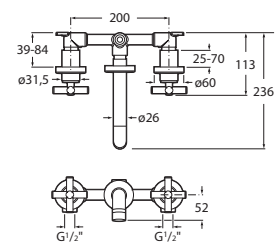

A5A4443C00

Acabados:

C0

Mezclador bimando empotrable para lavabo con caño de 190 mm.

A5A4743C00

Acabados:

C0

Mezclador bimando para bidé con desagüe automático y enlaces de alimentación flexibles.