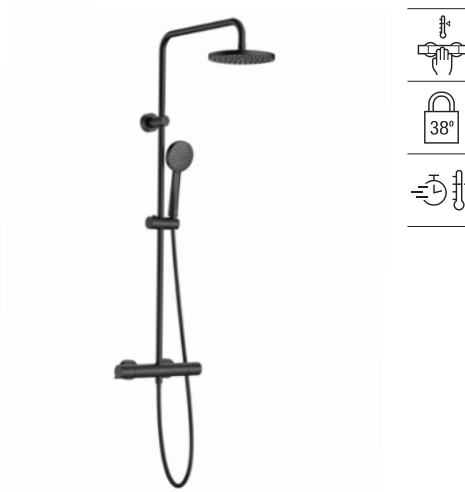

Victoria-T Basic

Columna termostática para ducha con altura fija. Incluye rociador de $\varnothing$ 200 mm, ducha de mano de $\varnothing$ 100 mm de 1 función, flexible metálico de 1,7 m y soporte articulado regulable en altura.

A5A9F18..0

Acabados: