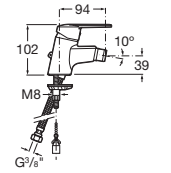

A5A6125C00

Acabados:

Mezclador monomando exterior baño-ducha con inversor automático, ducha de mano, flexible metálico de 1,70 m y soporte de ducha fijo.

A5A0125C02

Acabados:

Colecciones de grifería / Victoria