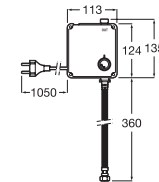

L20-E

Grifería electrónica Premezcla para lavabo con limitador de caudal a 5,7 litros/minuto. Alimentación con conexión a red 230V. Incluye fuente de alimentación.

A5A5509C00

Grifería electrónica Premezcla para lavabo con limitador de caudal a 5,7 litros/minuto. Alimentación con 4 pilas alcalinas 1,5V LR6 (AA). Pilas no incluidas.

A5A5309C00

Acabados: