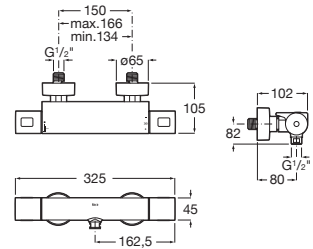

T-1000 Round

Mezclador termostático exterior para ducha.

A5A142E..0

Acabados: