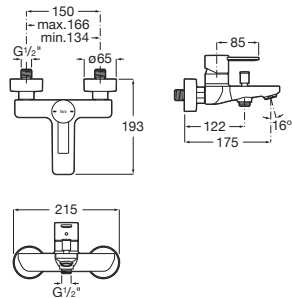

Mezclador exterior para baño-ducha con inversor automático.

A5A025F..0

Acabados:

N