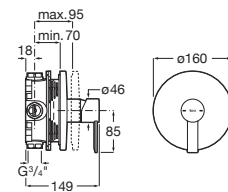

Mezclador monomando empotrable para ducha.

A5A2B5F..0

Acabados: