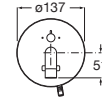

Sentronic-E

Subconjunto exterior mezclador empotrable para lavabo. Conexión a red 230V. Incluye fuente de alimentación.

A5A4602C00

A completar con:

Subconjunto interior con llave de corte.
Alimentación con conexión a red a 230V.

A525874603

Acabados:

C0