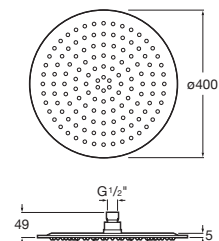

A5B2850C00

Acabados:

Raindream

ø 400 mm

Rociador de pared o techo orientable de acero inoxidable cromado. Función Rain. No incluye kit/brazo soporte a pared / techo.

A5B2650C00

Acabados:

Soluciones de ducha / Rociadores