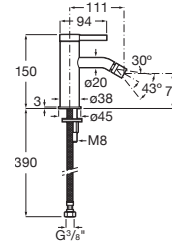

Mezclador monomando para bidé, cuerpo liso y enlaces de alimentación flexibles.

A5A629E..0

Acabados: