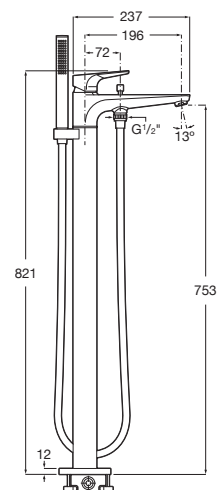

Mezclador monomando de pie para baño-
ducha con inversor automático, ducha de
mano, soporte ducha integrado y flexible de
1,75 m.

A5A2790C00

Acabados:

Colecciones de grifería / Atlas

Mezclador monomando empotrable para baño-ducha con inversor automático.