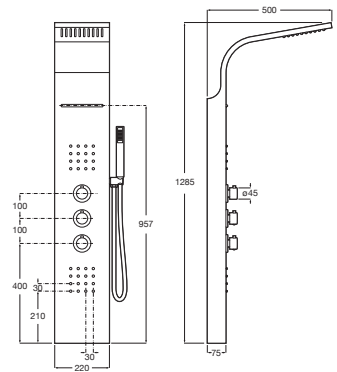

Evolution

Columna de hidromasaje termostática.

A5A9B8BC00

Opcional:

Kit de fijación opcional, para montaje en esquina.

A525994103

Repisa. Para instalación en columna de hidromasaje Essential o Evolution.

A5B4863TP0