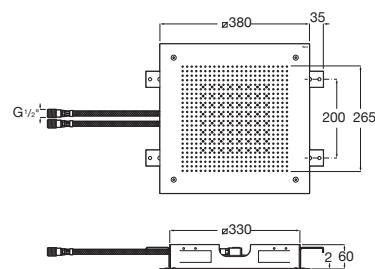

A5B124A..0 500 x 500 mm

Acabados:

Raindream

380 x 380 mm

Rociador de techo de acero inoxidable. Dos funciones: Rain y NightRain.

A5B114A..0 380 x 380 mm

Acabados:

Raindream