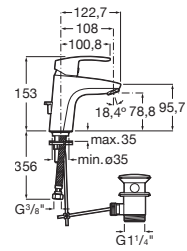

Mezclador monomando para lavabo con aireador, desagüe automático y enlaces de alimentación flexibles. Apertura en agua fría.

A5A3098C00

Acabados: