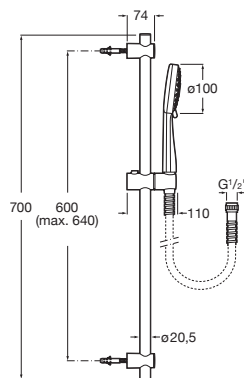

Stella 100/1

Kit de ducha. Incluye ducha de mano de 100 mm de 1 función, barra deslizante de 700 mm y flexible antitorsión de PVC de 1,70 m.

A5B3413C00

Caudal 8 L

A5BC413C00

Caudal 6 L

Acabados:

N