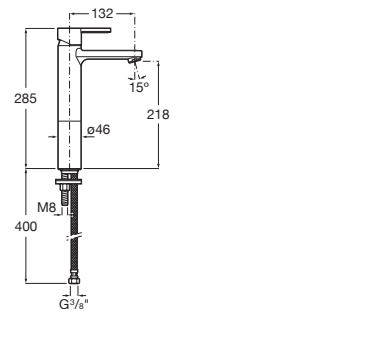

Mezclador monomando para lavabo con caño alto, cuerpo liso y enlaces de alimentación flexibles. No incluye desagüe click-clack. Apertura en agua fría.

A5A3B96..0

Acabados:

CN RG NM