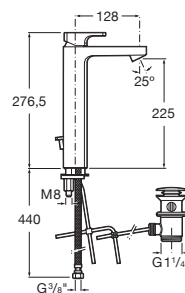

Mezclador monomando para lavabo de caño alto con desagüe automático y enlaces de alimentación flexibles. Apertura en agua fría.

A5A3G01C00

Acabados: