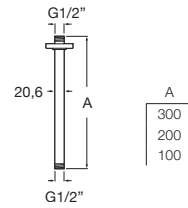

Brazo de techo

Brazo de techo para rociador.

A5B0650C00 300 mm

A5B0450C00 100 mm

Acabados: