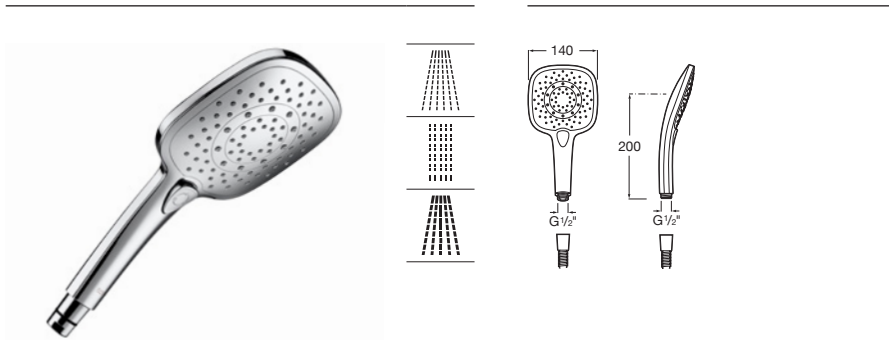

Soluciones de ducha / Duchas de mano

Plenum Square 140/3*

Ducha de mano con 3 funciones.

A5B1110C00

Cromado

A5B1110CB0

Cromado/Blanco

Acabados: