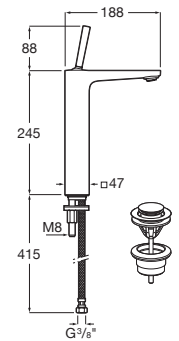

A5A326DC00

Acabados:

Mezclador monomando para lavabo con caño alto, maneta joystick, cuerpo liso y enlaces de alimentación flexibles. Incluye desagüe click-clack.

A5A376DC00

Acabados:

Mezclador monomando empotrable para lavabo.