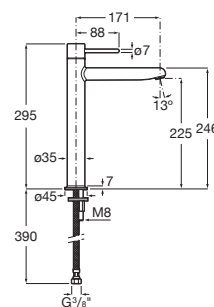

Mezclador de cuerpo liso y caño alto para lavabo con aireador y enlaces de alimentación flexibles. Maneta Pin

A5A343F..0

Válvula click-clack Ø65 mm.

A505401000

Cromado

A5054015..

Colores

Acabados: