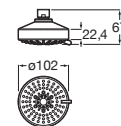

A5B3350C00

Acabados:

Stella

ø 100 mm

Rociador de pared orientable con tres funciones: Rain, Soft y Pulse. No incluye kit/ brazo soporte a pared.

A5BF103C00

Acabados:

Stella