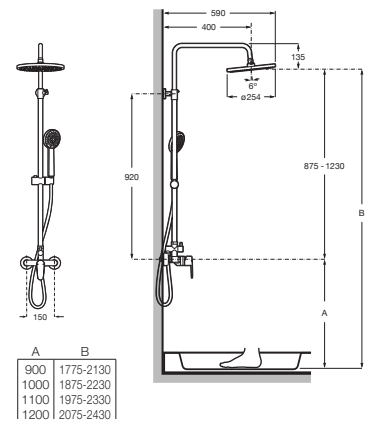

Victoria-M Plus

Columna de ducha monomando con altura regulable de 855 a 1230 mm. Incluye rociador de $\varnothing$ 254 mm, ducha de mano de $\varnothing$ 100 mm de 1 función, flexible metálico de 1,5 m y soporte articulado regulable en altura.

A5A9A4FC00

Acabados:

C0