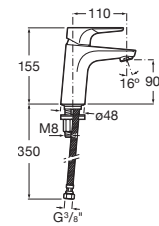

A5A3190C00

Acabados:

Mezclador monomando para lavabo con cuerpo liso y enlaces de alimentación flexibles. No incluye desagüe click-clack. Apertura en agua fría.

A5A3290C00

Acabados:

Mezclador monomando para lavabo con caño mezzo, cuerpo liso y enlaces de alimentación flexibles. No incluye desagüe click-clack. Apertura en agua fría.