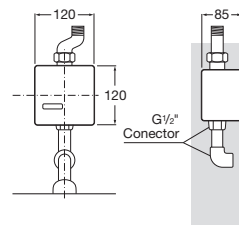

Sentronic-S

Fluxor electrónico para urinario.

A5A8102..0

Subconjunto interior con llave de corte. Alimentación con conexión a red a 230V.

A525165303

Subconjunto interior con llave de corte. Alimentación con 4 pilas alcalinas 1,5V LR6 (AA). Pilas no incluidas.

A525165203

Acabados: