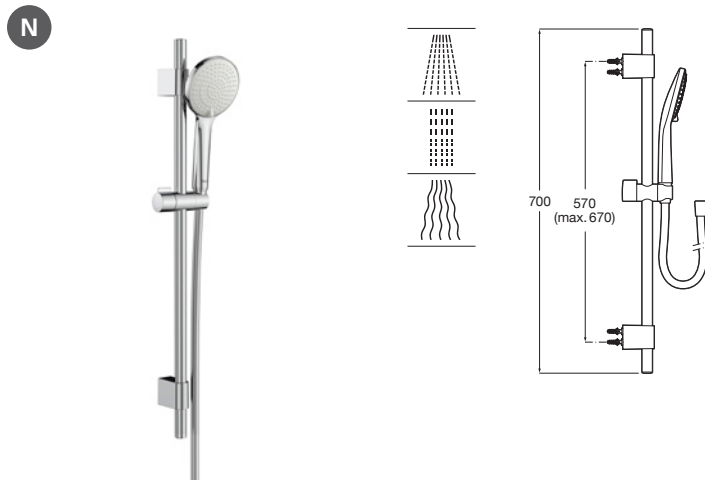

Sensum 130/3

Kit de ducha. Incluye ducha de mano de 130 mm de 3 funciones, barra deslizante de 700 mm y flexible antitorsión de PVC de 1,70 m.

A5BG409C00

Caudal 8 L

Acabados: