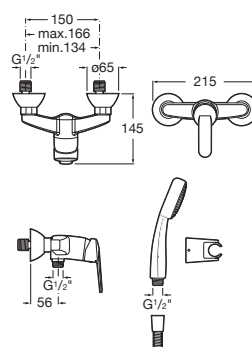

Colecciones de grifería / Victoria

Mezclador monomando exterior para ducha con ducha de mano, flexible metálico de 1,50 m y soporte de ducha fijo.

A5A2025C02

Acabados:

C0