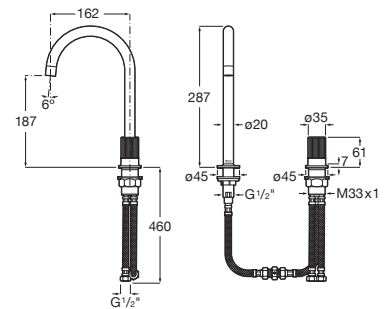

Mezclador para lavabo con maneta de repisa con aireador y enlaces de alimentación flexibles. Maneta Stripes

A5A3D3F..0

Válvula click-clack Ø65 mm.

A505401000
Cromado

A5054015..
Colores

Acabados:

N