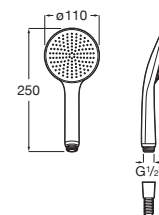

Sensum 110/1

Ducha de mano con 1 función.

A5BCB09C00

Caudal 6 L

Acabados:

N