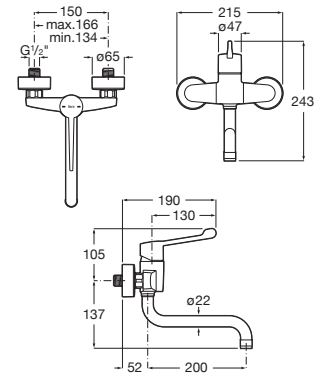

Acabados:

Victoria Pro

Mezclador monomando mural para lavabo, con caño bajo giratorio y maneta para personas con movilidad reducida.

A5A765GC00

Acabados:

Victoria Pro

Mezclador monomando para cocina con caño giratorio, maneta para personas con movilidad reducida y enlaces de alimentación flexibles.