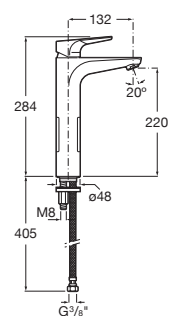

A5A3D90C00

Acabados:

C0

Mezclador monomando para lavabo con caño alto, cuerpo liso y enlaces de alimentación flexibles. No incluye desagüe click-clack. Apertura en agua fría.

A5A3790C00

Acabados:

C0

Mezclador monomando empotrable para lavabo.