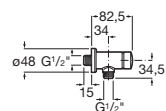

Avant

Grifería de paso angular temporizado exterior para urinario.

A5A9279C00

Tubo exterior para urinario.

A5A9317C00

Acabados:

C0