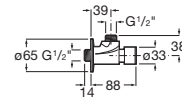

A5A2777C00

Acabados:

Instant

Grifería de paso recto temporizado empotrable para ducha con rosetón redondo.

A5A2677C00

Acabados:

Instant

Grifería de paso angular temporizado exterior para urinario.