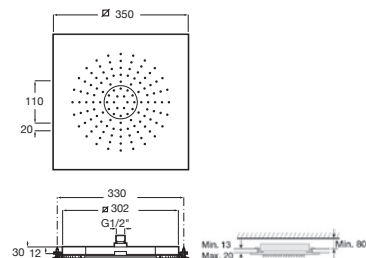

Raindream

350 x 350 mm

Rociador de techo empotrable de acero inoxidable. Función Rain.

A5B3250C00

Acabados: