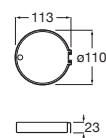

A5B0505C00 700 mm

Acabados:

Jabonera

Jabonera cromada para barra de ducha.

A5B5150C00

Jabonera transparente para barra de ducha.

A5B5150TP0

Flexo Neo-Flex PVC satinado