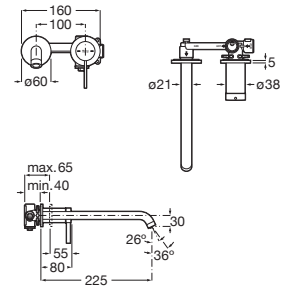

Mezclador monomando empotrable para lavabo. Longitud del caño 230 mm.

A5A459E..0

A completar con:

Cuerpo empotrable universal para la instalación de mezcladores monomando empotrables para lavabos.

A5E3501..0

Acabados: