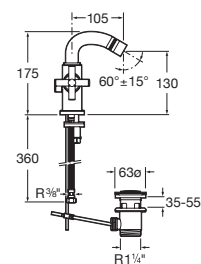

Mezclador bimando para bidé con desagüe automático y enlaces de alimentación flexibles.

A5A6043C00

Acabados:

C0