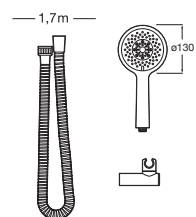

Sensum Round 130/4

Set de ducha. Incluye ducha de mano de 130 mm de 4 funciones, soporte de ducha articulado y flexible de PVC satinado de 1,70 m.

A5B1307C00

Acabados: