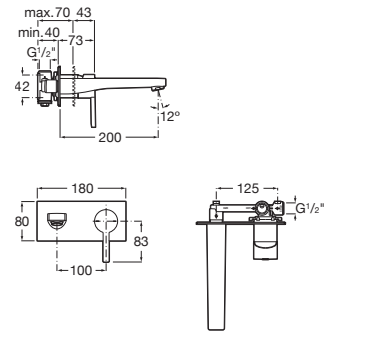

Mezclador monomando empotrable para lavabo.

A5A3596..0

A completar con:

Cuerpo empotrable universal para la instalación de mezcladores monomando empotrables para lavabos.

A5252206..

Acabados:

C0 CN RG NM