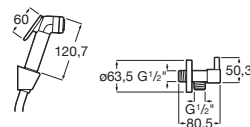

Be Fresh One

Kit de ducha bidé (1 salida). Incluye ducha de mano, soporte de ducha, llave de paso y flexible metálico de 1,2 m.

A5B9M30C00

Acabados: