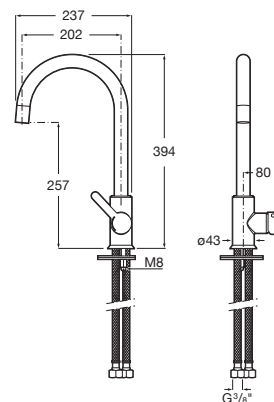

Mencia

Mezclador monomando para cocina con caño giratorio y enlaces de alimentación flexibles. Apertura en agua fría.

A5A7409..0

Acabados: