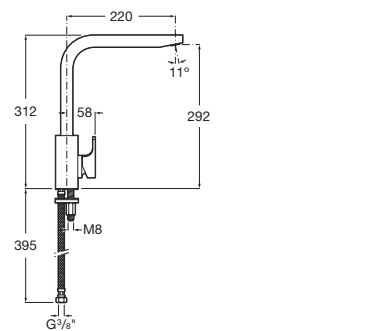

A5A8301C00

Acabados:

L90

Mezclador monomando para cocina con caño giratorio y enlaces de alimentación flexibles. Apertura en agua fría.

A5A8501C00

Acabados:

Griferías de cocina / Griferías de cocina

Carmen