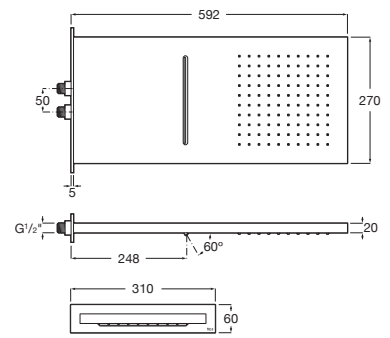

Acabados:

Raindream

165 x 537 mm

Rociador de pared de acero inoxidable. Dos funciones: Rain y Cascada.

A5B144A..0 165 x 537 mm

Acabados:

Raindream

165 x 537 mm