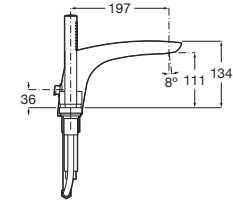

Mezclador bimando de repisa para baño-
ducha con caño central de 197 mm,
inversor, ducha de mano y flexible de 1,70 m
empotrable para baño-ducha.

A5A093AC00

Acabados:

C0