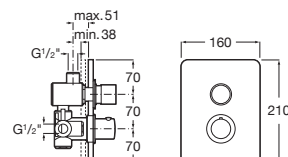

Avant

Mezclador termostático empotrable para ducha.

A5A0679C00

Acabados:

C0