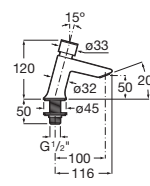

Instant

Grifería temporizada de repisa para lavabo con pulsador, limitador de caudal a 2 litros/ minuto y cierre automático en 15 segundos.

A5A4477C00

Acabados:

C0