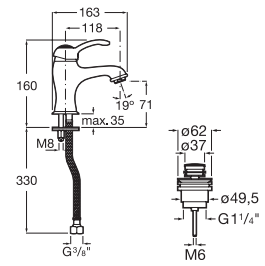

Mezclador monomando para lavabo con cuerpo liso y con enlaces de alimentación flexibles. Incluye desagüe click-clack.

A5A304BC00

Acabados: