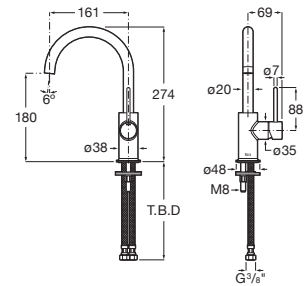

Válvula click-clack Ø65 mm.

A505401000
Cromado

A5054015..
Colores

Acabados:

N

Mezclador para lavabo con maneta de repisa con aireador y enlaces de alimentación flexibles. Maneta Dome

A5A3W3F..0

Válvula click-clack Ø65 mm.