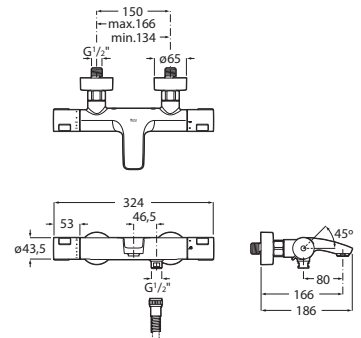

T-500

Mezclador termostático exterior para baño-ducha con desviador-regulador de caudal.

A5A1E18..0

Acabados: