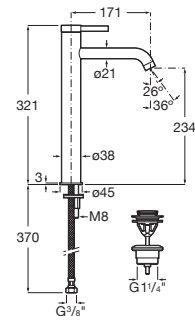

Colecciones de grifería / Ona

Mezclador monomando para lavabo con caño alto, cuerpo liso, desagüe click-clack y enlaces de alimentación flexibles. Apertura en agua fría.

A5A349E..0

Acabados: