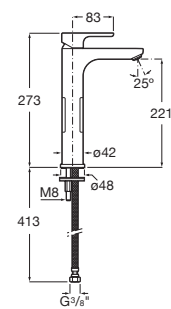

Mezclador monomando de caño alto para lavabo con cuerpo liso y enlces de alimentación flexibles. No incluye desagüe click-clack. Apertura en agua fría.

A5A3H09NB0

Acabados:

NB