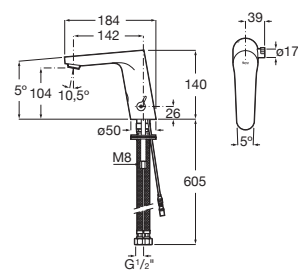

Griferías electrónicas y temporizadas / Grifería electrónica

L30-E

Mezclador electrónico para lavabo con enlaces de alimentación flexibles. Alimentación con 4 pilas alcalinas 1,5V LR6 (AA) o alimentación con conexión a la red 230V.

A5A5809C00

Acabados:

C0