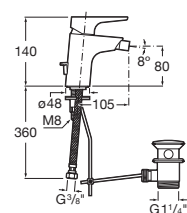

Mezclador monomando para bidé con desagüe automático y enlaces de alimentación flexibles.

A5A6090C00

Acabados:

C0