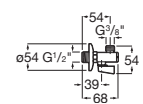

Llave de corte Eco Filter

Llave de corte (válvula cerámica).

A525168200 1/2" - 3/8"

A525171000 1/2" - 1/2"

Acabados:

00