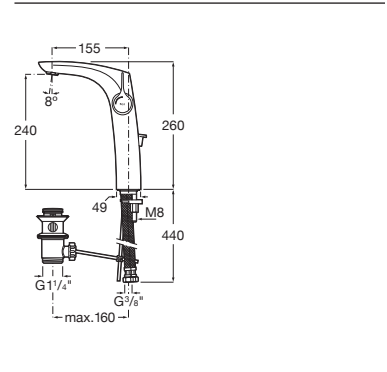

Mezclador monomando para lavabo con caño alto, desagüe automático y enlaces de alimentación flexibles. Apertura en agua fría.

A5A343AC00

Acabados: