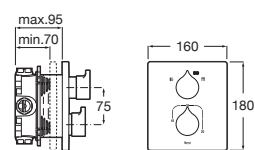

Colecciones de grifería / Insignia

Mezclador termostático empotrable para baño-ducha con desviador-regulador de caudal.

A5A0C3A..0

A completar con:
RocaBox universal.

A525869403

Acabados: