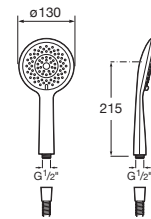

Ducha de mano con 4 funciones.

A5B1108C00

Acabados:

Sensum Round 130/4*

Ducha de mano con 4 funciones.

A5B1107..0

Acabados:

Sensum 110/1