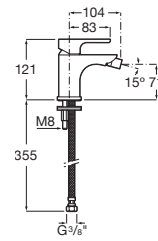

A5A6B09C00

Acabados:

Mezclador monomando para bidé con enlaces de alimentación flexibles. Cuerpo liso. No incluye desagüe automático ni desagüe click clack.

A5A6C09NB0

Acabados:

Mezclador monomando exterior baño-ducha con inversor automático, ducha de mano Stella 80/1, flexible metálico de 1,70 m y soporte de ducha articulado.