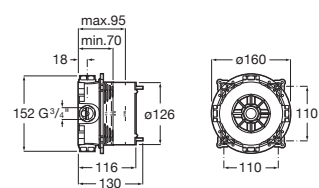

Kit florón de alargó (20 mm).

A525564600 Round

A525564700 Square

Mezclador monomando de pie para baño-ducha Atlas.

Monodin

Curvas suaves y maneta ergonómica en una solución sencilla que ensalza lo esencial sin renunciar al diseño.