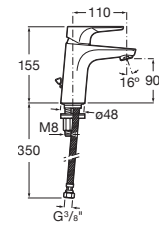

Mezclador monomando para lavabo con tragacadenilla y enlaces de alimentación flexibles. Apertura en agua fría.

A5A3190C00

Acabados: