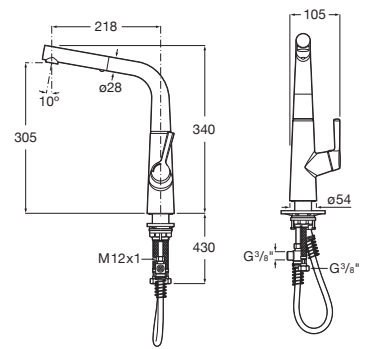

Syra

Mezclador monomando para cocina con caño giratorio y ducha extraíble de 2 funciones. Incluye enlaces de alimentación flexibles. Apertura en agua fría.

A5A852AC00

Acabados: