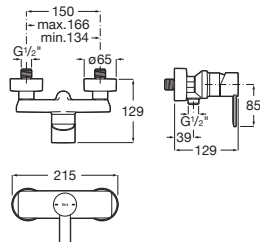

Mezclador exterior para ducha.

A5A215F..0

Acabados:

N