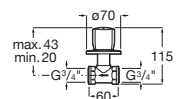

Llave de paso recto de 3/4", índice azul.

A5A168EC00

Llave de paso recto de 3/4", índice rojo.

A5A198EC00

Acabados: