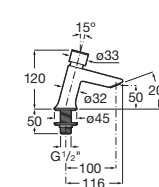

Instant

Grifería temporizada de repisa para lavabo con pulsador, limitador de caudal a 6 litros/ minuto y cierre automático en 15 segundos. Con sistema antibloqueo.

A5A4577C00

Grifería temporizada de repisa para lavabo con pulsador, limitador de caudal a 6 litros/ minuto y cierre automático en 15 segundos.

A5A4277C00

Acabados:

C0