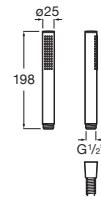

Stella Stick Round 25/1

Ducha de mano con 1 función.

A5B9B61C00

Cromado

A5B9B61..0

Nuevos acabados

A5B3750..0

Acabados Everlux*

Acabados: