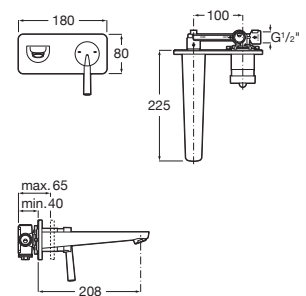

Mezclador monomando empotrable para lavabo.

A5A356DC00

A completar con:

Cuerpo empotrable universal para la instalación de mezcladores monomando empotrables para lavabos.

A525220603

Acabados: