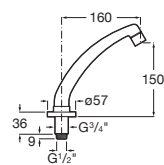

Acabados:

C0

Instant Foot

Caño de pared.

A505326900

Acabados:

C0

Instant Pro