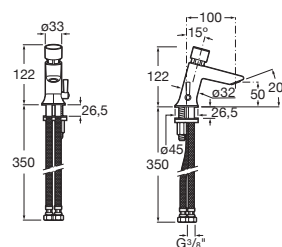

Griferías electrónicas y temporizadas / Grifería temporizada

Instant

Mezclador temporizado de repisa para lavabo con pulsador, limitador de caudal a 6 litros/ minuto y cierre automático en 15 segundos.

A5A3177C00

Acabados:

C0