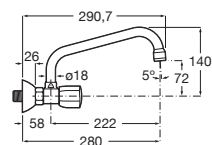

Brava

Mezclador bimando exterior para cocina con caño giratorio.

A5A748EC00

Acabados:

C0