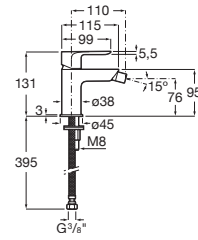

Mezclador monomando para bidé con enlaces de alimentación flexibles. Cuerpo liso. No incluye desagüe automático ni desagüe click clack.

A5A626E..0

Acabados: