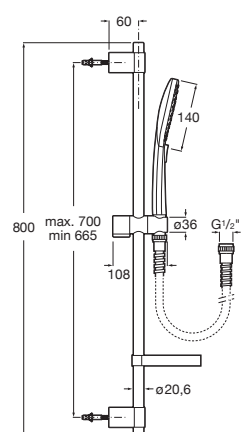

Plenum Round 140/3*

Kit de ducha. Incluye ducha de mano en cromado de 140 mm de 3 funciones, barra de 800 mm, soporte regulable para ducha de mano, jabonera y flexible satinado de PVC de 1,70 m.

A5B1411C00
Cromado

A5B1411CB0
Cromado/Blanco

Acabados: