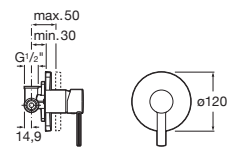

Mezclador monomando empotrable para baño o ducha. Conjunto completo cromado.

A5A2260C00

Acabados: