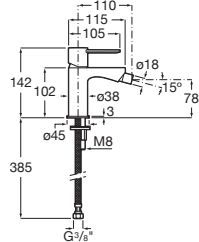

Mezclador monomando para bidé con regulador de chorro a rótula, cuerpo liso y enlaces de alimentación flexibles.

A5A625F..0

Acabados:

N