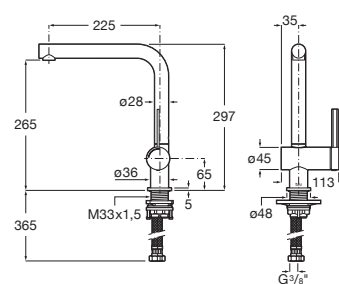

A5A851F.0

Acabados:

Ona

Mezclador monomando para cocina con caño giratorio y enlaces de alimentación flexibles. Apertura en agua fría.

A5A831F.0

Acabados:

Targa*

Mezclador monomando para cocina con caño giratorio y enlaces de alimentación flexibles.