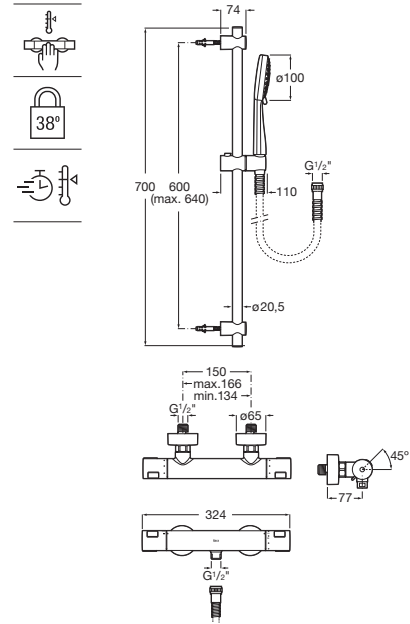

T-500

Pack compuesto por mezclador termostático exterior para ducha y kit de ducha con ducha de mano Stella de 100 mm de 3 funciones, barra de 700 mm, soporte regulable para ducha de mano y flexible satinado de 1,70 m.

A5D2F18C00

Acabados:

C0

Soluciones de ducha / Packs de ducha empotrados