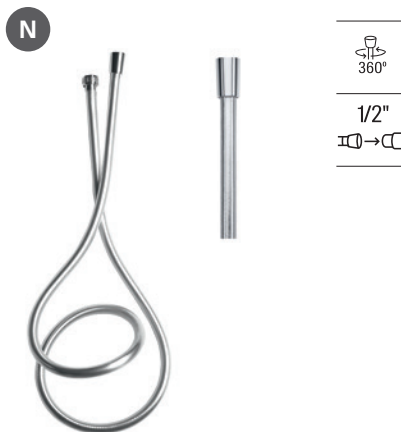

Flexo Neo-Flex PVC

Flexible PVC anti-torsión 1/2" universal.

- A5B2118..0 1,5 m

Acabados: