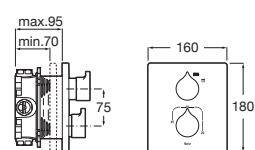

Mezclador termostático empotrable para ducha.

A5A2C3A..0

A completar con:
RocaBox universal.

A525869403

Acabados: