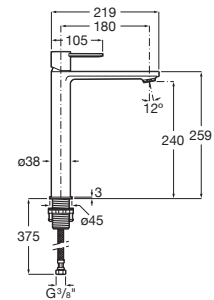

Mezclador monomando para lavabo con caño alto, cuerpo liso y enlaces de alimentación flexibles. Apertura en agua fría.

A5A345F.0

Acabados: