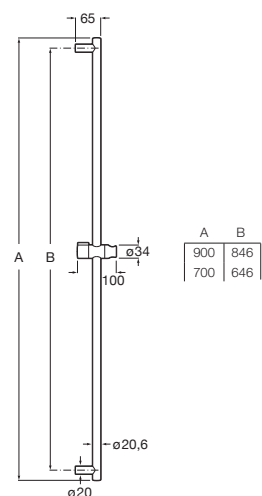

Minimal*

Barra de ducha con soporte ajustable para ducha de mano.

A5B0605C00 900 mm

A5B0505C00 700 mm

Acabados: