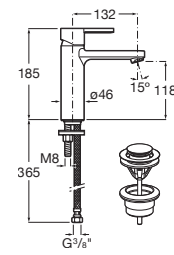

Mezclador monomando para lavabo con caño mezzo, desagüe click-clack y enlaces de alimentación flexibles. Apertura en agua fría.

A5A3996C00

Acabados: