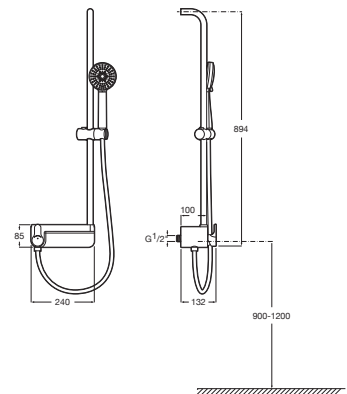

A5A9A88C00

Acabados:

Soluciones de ducha / Columnas de ducha monomando y bimando

Victoria Connect

Columna de ducha de altura regulable con inversor, conectable a cualquier grifería. Incluye rociador orientable de \varnothing 245 mm, ducha de mano de \varnothing 100 mm de una función, flexible metálico de 1,5 m y soporte articulado regulable en altura.