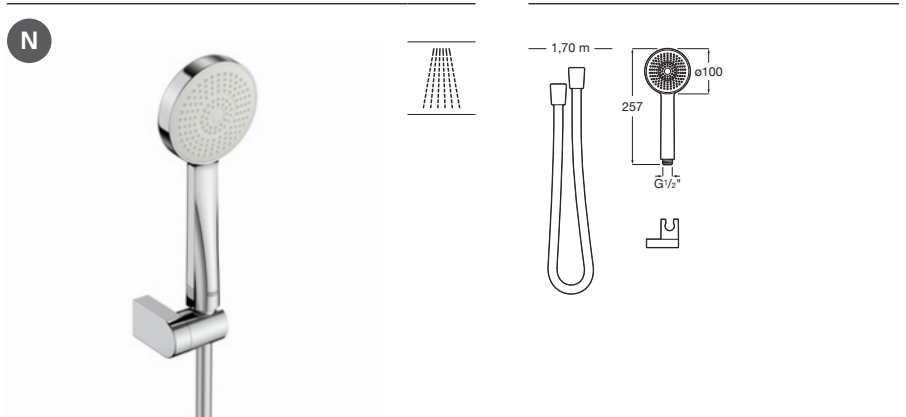

Stella 100/1

Set de ducha. Incluye ducha de mano de 100 mm de 1 función, soporte de ducha articulado y flexible antitorsión de PVC satinado de 1,70 m.

A5B3313C00

Caudal 8 L

A5B3D13C00

Caudal 6 L

Acabados: