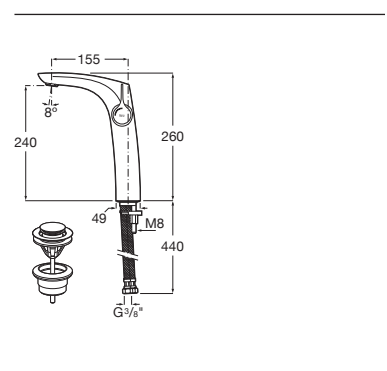

Mezclador monomando para lavabo con caño alto, cuerpo liso y enlaces de alimentación flexibles. Incluye desagüe click-clack. Apertura en agua fría. Cromado.

A5A3A3AC00

Acabados: