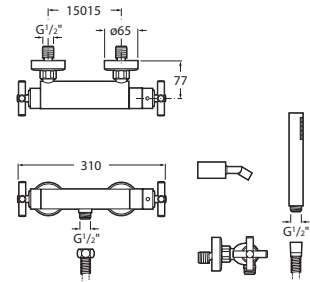

A5A1143C00

Acabados:

C0

Loft-T

Mezclador termostático exterior para ducha con ducha de mano, flexible metálico de 1,50 m y soporte de ducha articulado.

A5A1343C00

Acabados:

C0