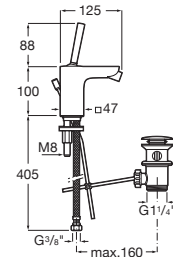

Colecciones de grifería / Pals

Mezclador monomando para bidé con maneta joystick, desagüe automático y enlaces de alimentación flexibles.

A5A606DC00

Acabados:

C0