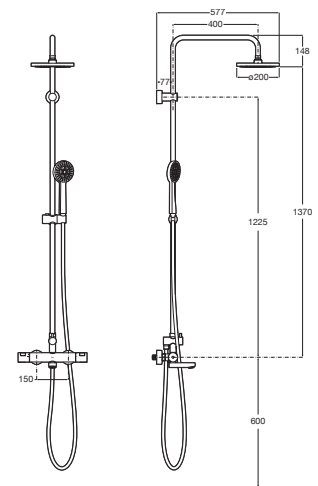

A5A2H18C00

Acabados:

Victoria-T Plus

Columnas termostáticas para ducha con altura regulable de 800 a 1175 mm y brazo de ducha orientable. Incluye rociador de \varnothing 245 mm, ducha de mano de \varnothing 100 mm de 3 funciones, flexible metálico de 1,7 m y soporte articulado regulable en altura.