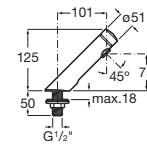

Avant

Grifería temporizada de repisa para lavabo con pulsador.

A5A4279C00

Acabados: