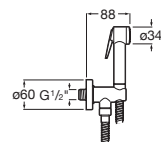

Be Fresh

Kit de ducha bidé (1 salida). Incluye ducha de mano, soporte de ducha con auto-stop, toma de agua y flexible metálico de 1,2 m.

A5B9161C00

Acabados:

C0