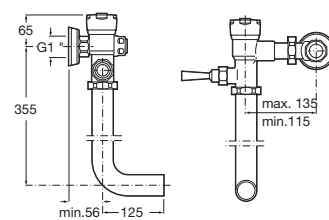

A526900610

Acabados:

00

Aqualine Basic

Fluxor exterior de 3/4" para inodoro con accionamiento palanca.

A5A9477C00

Tubo de descarga curvo.

A505521600