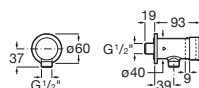

Fluent

Grifería de paso recto temporizado
empotrable para urinario.

A5A9A24C00

Acabados:

C0

Griferías electrónicas y temporizadas / Grifería temporizada

Fluent

Grifería de paso recto temporizado empotrable para urinario ECO.