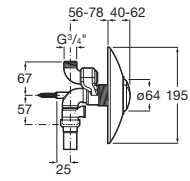

A5A9779C00

Acabados:

Aqualine

Fluxor empotrable para inodoro de doble descarga 6/3L.

A5A9777C00

Acabados:

Aqualine

Fluxor empotrable para inodoro de descarga simple 6L.