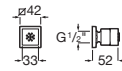

Puzzle

42 x 42 mm
Jet orientable Square.

A5B154A..0

Acabados:

N