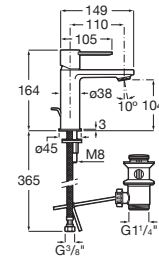

Mezclador monomando para lavabo con desagüe automático y enlaces de alimentación flexibles. Apertura en agua fría

A5A305FC00

Acabados: