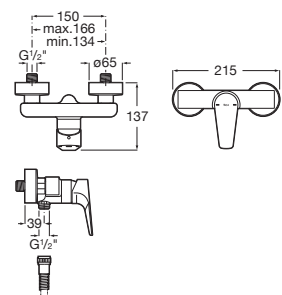

Mezclador monomando de pie para baño-
ducha con inversor automático, ducha de
mano, soporte ducha integrado y flexible de
1,75 m.

A5A2790C00

Acabados:

Colecciones de grifería / Atlas

Mezclador monomando empotrable para baño-ducha con inversor automático.