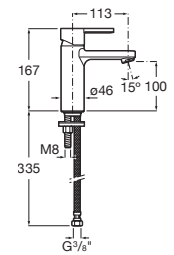

A5A3296C00

Acabados:

Mezclador monomando para lavabo con cuerpo liso y enlaces de alimentación flexibles. No incluye desagüe click-clack. Apertura en agua fría.

A5A3A96..0

Acabados:

Mezclador monomando para lavabo con caño mezzo, desagüe click-clack y enlaces de alimentación flexibles. Apertura en agua fría.