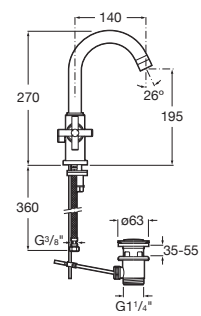

Mezclador bimando para lavabo con desagüe automático y enlaces de alimentación flexibles.

A5A3043C00

Acabados:

C0