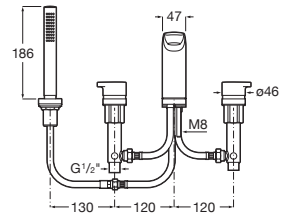

A5A093AC00

Acabados:

C0

Mezclador bimando de repisa para baño-
ducha con caño central de 130 mm,
inversor, ducha de mano y flexible de 1,70 m
empotrable para baño-ducha.

A5A183AC00

Acabados:

C0

Mezclador monomando empotrable para
baño-ducha.