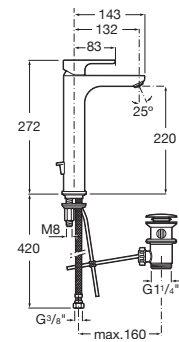

Colecciones de grifería / L20

Mezclador monomando para lavabo con caño alto, desagüe automático y enlces de alimentación flexibles. Apertura en agua fría.

A5A3C09C00

Acabados:

C0