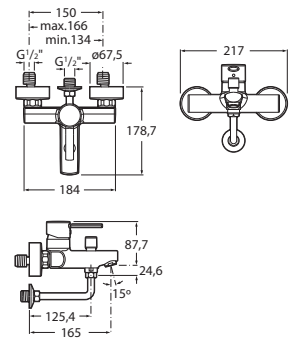

Mezclador monomando exterior baño-ducha con inversor automático y codo enlace a pared para instalación de brazo ducha.

A5A1760C00

Acabados: