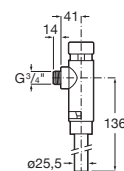

Aqualine Plus

Fluxor exterior de 3/4" para inodoro, con doble descarga 6/3L y accionamiento pulsador.

A5A9577C00

Tubo de descarga curvo.

A505521600

Acabados:

C0