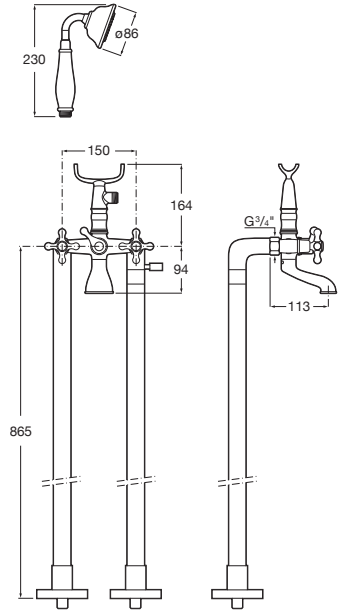

A5A204BC00

Acabados:

C0

Mezclador bimando exterior para baño-
ducha con inversor manual, ducha de mano,
flexible de 1,50 m y columnas verticales de
alimentación.

A5A274BC00

Acabados:

C0

Inversor empotrable.