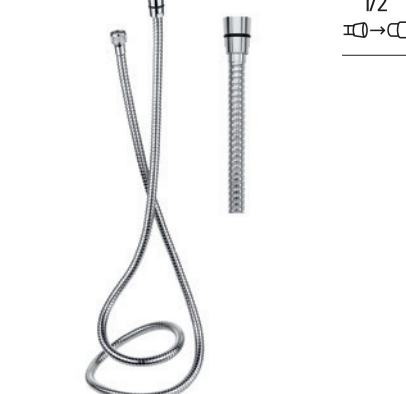

Flexible PVC satinado 1/2" universal.

- A5B2016C00 2 m
- A5B2116..0 1,75 m
- A5B2216C00 1,50 m

Acabados:

Flexo Neo-Flex PVC

Flexible PVC 1/2" universal.

- A5B2316C00 2 m
- A5B2416C00 1,70 m
- A5B2516C00 1,50 m

Acabados:

Flexo Neo-Flex metálico

Flexible metálico 1/2" universal.

- A5B2616C00 2 m
- A5B2716C00 1,70 m
- A5B2816C00 1,50 m

Acabados:

- A5B3850..0 1,7 m

Acabados:

Flexo Neo-Flex PVC