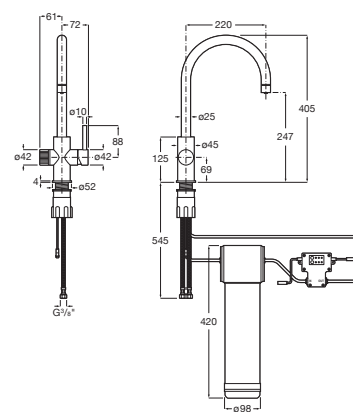

Tecnología de filtración Roca 2 vías

Mezclador para cocina con función filtro de agua de 2 vías, con caño giratorio en U. Incluye filtro de 5 etapas.

A5A8B3G..0

Acabados:

C0 NB SM

N