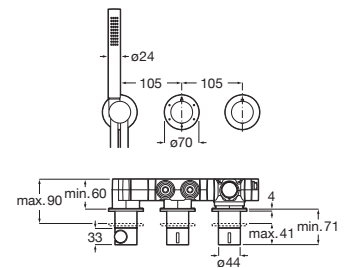

T-Multi (3 vías)

Mezclador termostático empotrable 3 vías con ducha de mano y soporte con toma de agua.

A5A234A..0

A completar con:

Cuerpo empotrable

A5E234AC00

Acabados: