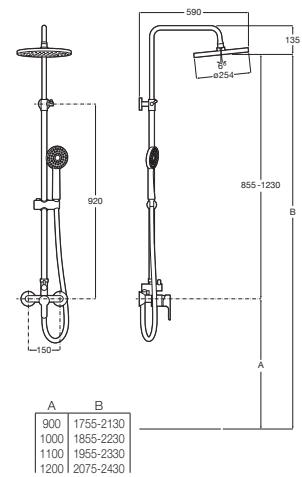

A5A9709C00

Acabados:

C0

Victoria-M Plus

Columna de ducha monomando con altura regulable de 855 a 1230 mm. Incluye rociador de \varnothing 254 mm, ducha de mano de \varnothing 100 mm de 1 función, flexible metálico de 1,5 m y soporte articulado regulable en altura.