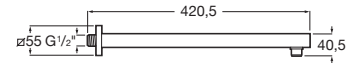

Brazo de pared

Brazo cuadrado de pared para rociador.

A5B0950C00 400 mm

Acabados: