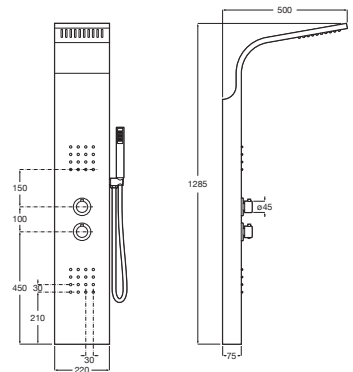

Essential

Columna de hidromasaje termostática.

A5A9A8BC00

Opcional:

Kit de fijación opcional, para montaje en esquina.

A525994103

Repisa. Para instalación en columna de hidromasaje Essential o Evolution.

A5B4863TP0