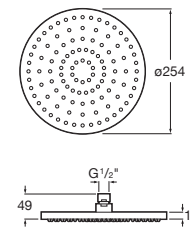

A5B3050C00

Acabados:

Rainsense

ø 250 mm

Rociador de pared o techo orientable de ABS cromado. No incluye kit soporte a pared / techo.

A5B2250..0

Acabados:

Rainsense