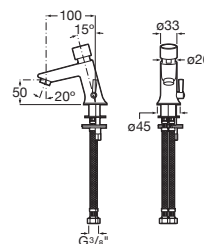

A5A3177C00

Acabados:

C0

Instant

Mezclador temporizado de repisa para lavabo con pulsador, limitador de caudal a 2 litros/ minuto y cierre automático en 15 segundos.

A5A3377C00

Acabados:

C0