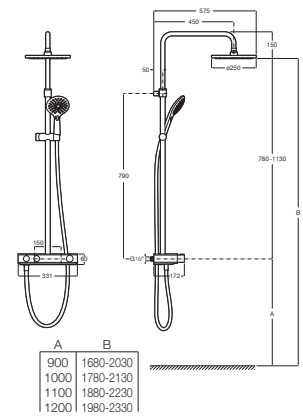

Index-T Switch 2v

Columna termostática para ducha con repisa para ducha. Altura regulable de 780 a 1130 mm y brazo de ducha orientable. Rociador $\varnothing 250$ mm, flexible satinado PVC 1,50 m y ducha de mano Plenum Go 120/3F.

A5A9I09C00

Acabados:

C0