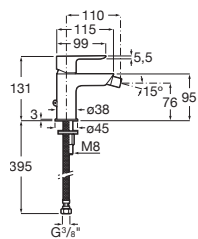

Mezclador monomando para bidé con enganche para cadenilla y enlaces de alimentación flexibles.

A5A616EC00

Acabados: