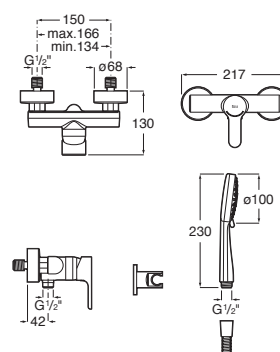

Mezclador monomando exterior para ducha con ducha de mano Stella 100/3F, flexible de 1,75 m PVC satinado y soporte de ducha fijo.

A5A2009NB4

Acabados:

NB