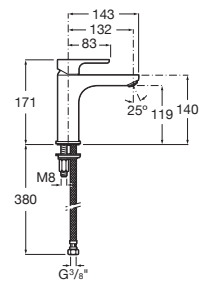

Mezclador monomando para lavabo con caño mezzo, cuerpo liso y enlaces de alimentación flexibles. No incluye desagüe click-clack. Apertura en agua fría.

A5A3B09C00

Acabados: