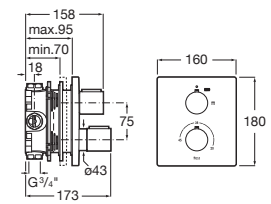

T-2000

Mezclador termostático empotrable para ducha.

A5A2C88C00

A completar con:
RocaBox universal.

A525869403

Acabados: