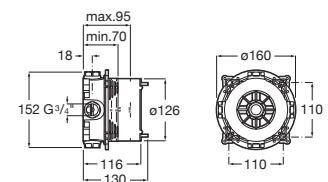

RocaBox Universal

Kit prolongación interna (20 mm).

A525564303

Kit florón de alargó (20 mm).

A525564600 Round

A525564700 Square

RocaBox universal para instalaciones empotradas. A completar con mezclador no incluido.

A525869403