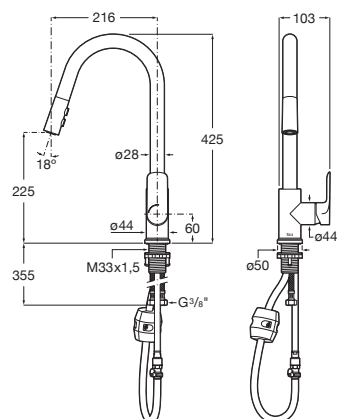

Griferías de cocina / Griferías de cocina

Cala

Mezclador monomando para cocina con caño giratorio y ducha extraíble de 2 funciones. Incluye enlaces de alimentación flexibles. Apertura en agua fría.

A5A816E..0

Acabados: