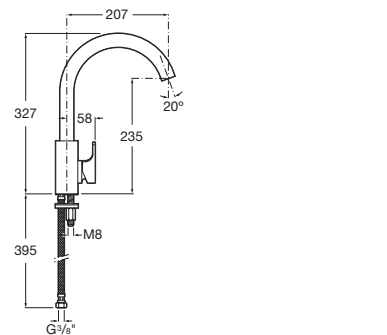

L90

Mezclador monomando para cocina con caño giratorio y enlaces de alimentación flexibles. Apertura en agua fría.

A5A8301C00

Acabados: