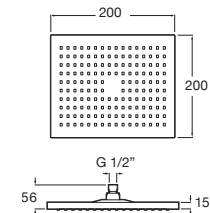

Rainsense

200 x 200 mm

Rociador de pared o techo de ABS cromado. No incluye kit/brazo soporte a pared / techo.

A5B2350C00

Acabados: