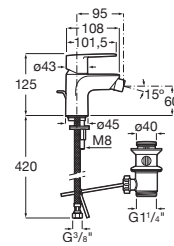

Mezclador monomando para bidé con desagüe automático y enlaces de alimentación flexibles.

A5A604FC00

Acabados: