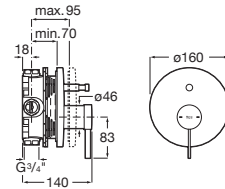

Mezclador monomando empotrable para baño- ducha (2 vías) con inversor automático.

A5A0B9E..0

A completar con:

RocaBox universal.

A525869403

Acabados: