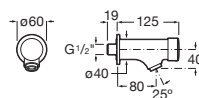

Fluent

Grifería temporizada de pared para lavabo.
Con aireador.

A5A7A24C00

Acabados:

C0