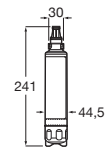

Cartucho de filtración

Cartucho de filtración para Syra-F (recomendado cambiar cada 6 meses).

A525898107