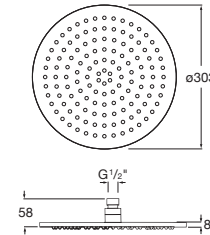

Raindream

ø 300 mm

Rociador de pared o techo orientable de latón cromado. Función Rain. No incluye kit/brazo soporte a pared / techo. Acabados Everlux.

A5B3950..0

-

Acabados: