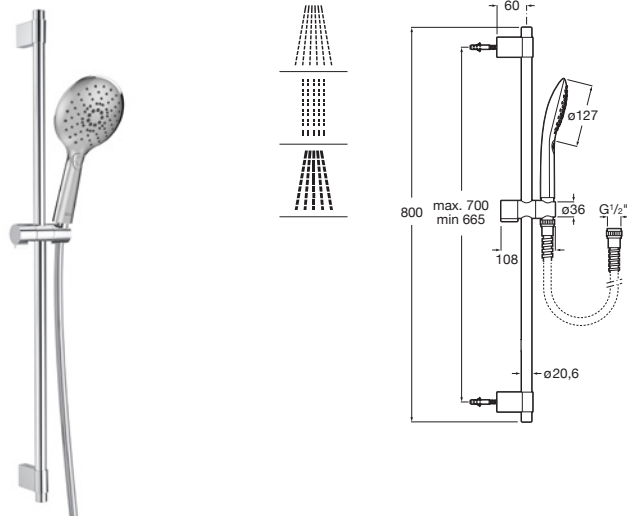

A5B1P11C00

Cromado

A5B1P11CB0

Cromado/Blanco

Acabados:

Sensum 130/3

Kit de ducha. Incluye ducha de mano de 130 mm de 3 funciones, barra deslizante de 700 mm y flexible antitorsión de PVC de 1,70 m.

A5BG409C00