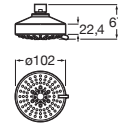

Stella

ø 100 mm

Rociador de pared orientable con una función: Rain. No incluye kit soporte a pared.

A5BH103C00

Acabados: