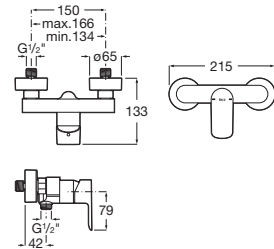

Mezclador monomando exterior para ducha.

A5A216E..0

Acabados: