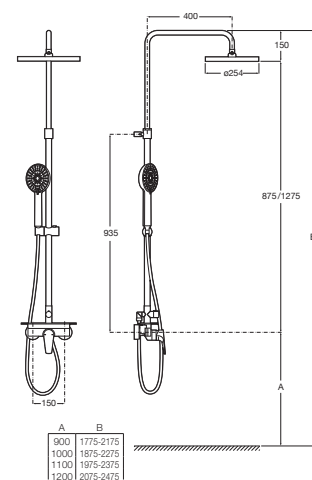

Soluciones de ducha / Columnas de ducha monomando y bimando

Even-M Round

Columna de ducha monomando, con repisa, con altura regulable de 875 a 1275 mm y brazo de ducha orientable. Incluye rociador de $\varnothing 250$ mm, ducha de mano de $\varnothing 100$ mm de 3 funciones, flexible de PVC satinado de 1,75 m y soporte articulado regulable en altura.

A5A9790C00

Acabados:

C0