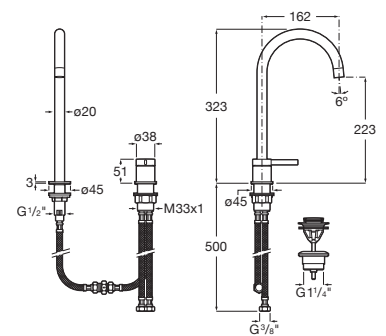

A5A389E..0

Acabados:

Mezclador para lavabo con maneta de repisa, cuerpo liso, desagüe click-clack y enlaces de alimentación flexibles. Altura del caño 323 mm.

A5A399E..0

Acabados:

N

Mezclador monomando empotrable para lavabo. Longitud del caño 180 mm.

A5A359E..0

A completar con:

Cuerpo empotrable universal para la instalación de mezcladores monomando empotrables para lavabos.

A5E3501..0

Acabados:

Mezclador monomando empotrable para lavabo. Longitud del caño 230 mm.