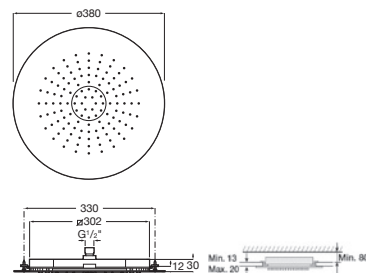

Soluciones de ducha / Rociadores

Raindream

ø 380 mm

Rociador de techo empotrable de acero inoxidable. Función Rain.

A5B3150C00

Acabados: