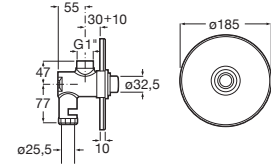

Aqualine

Fluxor empotrable para inodoro de descarga simple 6L.

A5A9677C00

Acabados: