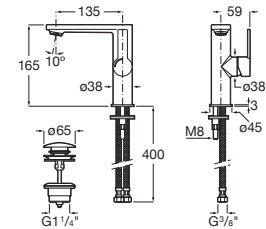

Mezclador monomando para lavabo con maneta lateral, cuerpo liso y enlaces de alimentación flexibles. Incluye desagüe click-clack. Apertura en agua fría.

A5A405F.0

Acabados: