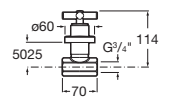

Llave de paso recto de 3/4", índice F (frío).

A5A1643C00

Llave de paso recto de 3/4", índice C (caliente).

A5A1943C00

Acabados: