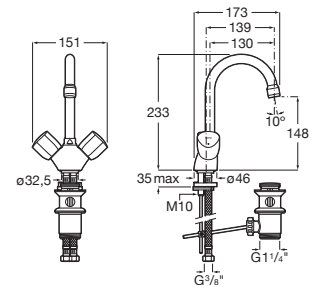

Mezclador bimando para lavabo con caño giratorio, desagüe automático y enlaces de alimentación flexibles.

A5A368EC00

Acabados:

Grifería para lavabo con caño giratorio y enlaces de alimentación flexibles.