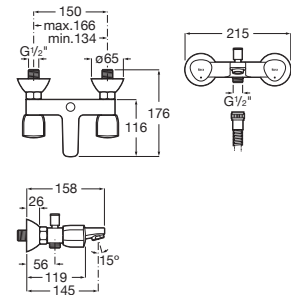

Colecciones de grifería / Brava

Mezclador bimando para bidé con cuerpo liso y enlaces de alimentación flexibles. No incluye desagüe.

A5A618EC00

Acabados:

Grifo integral para bidé, índice azul (frío).

A5A658EC00

Grifo integral para bidé, índice rojo (caliente).

A5A668EC00

Acabados:

Mezclador bimando exterior para baño-ducha con inversor automático.

A5A018EC00

Acabados: