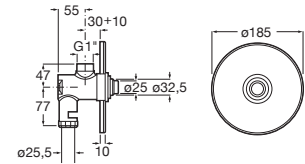

A5A9779C00

Acabados:

Aqualine

Fluxor empotrable para inodoro de doble descarga 6/3L.

A5A9777C00

Acabados:

Aqualine

Fluxor empotrable para inodoro de descarga simple 6L.