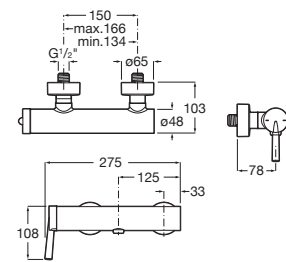

Mezclador monomando exterior para ducha.

A5A216DC00

Acabados:

C0