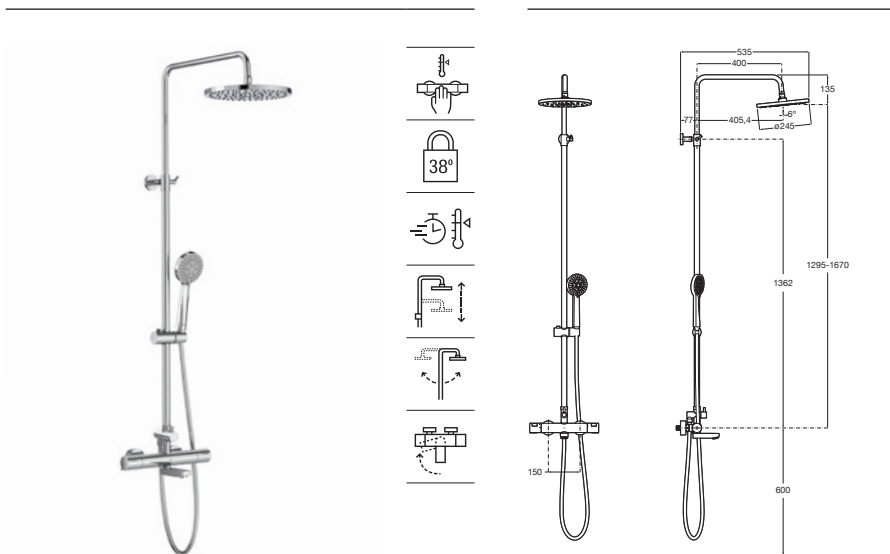

Soluciones de ducha / Columnas de ducha termostáticas

Even-T Square

Columna termostática para ducha con altura regulable de 800 a 1175 mm y brazo de ducha orientable. Incluye rociador de 360 x 240 mm, ducha de mano de $\varnothing$ 100 mm de 3 funciones, flexible de PVC satinado de 1,75 m y soporte articulado regulable en altura.

A5A202EC00

Acabados:

C0

Even-T Round

Columna termostática para ducha. Con altura regulable de 800 a 1175 mm y brazo de ducha orientable. Incluye rociador de $\varnothing$ 250 mm, ducha de mano de $\varnothing$ 100 mm de 3 funciones, flexible de PVC satinado de 1,75 m y soporte articulado regulable en altura.

A5A9A2E..0

Acabados:

00 CN RG NM

Victoria-T Baño-ducha Plus

Columna termostática para baño y ducha con altura regulable de 1295 a 1670 mm y brazo de ducha orientable. Con caño de llenado de bañera retráctil. Incluye rociador de $\varnothing$ 245 mm, ducha de mano de $\varnothing$ 100 mm de 3 funciones, flexible metálico de 1,7 m y soporte articulado regulable en altura.

A5A2J18C00

Acabados:

C0