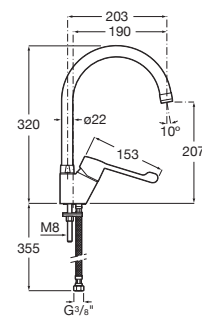

Victoria Pro

Mezclador monomando para cocina con caño giratorio, maneta para personas con movilidad reducida y enlaces de alimentación flexibles.

A5A8E5GC00

Acabados: