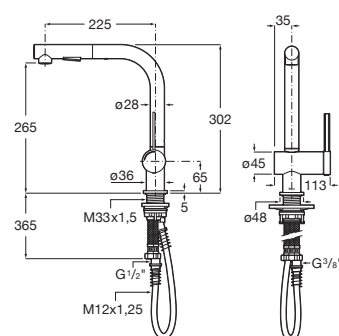

Ona

Mezclador monomando para cocina con caño giratorio, ducha extraíble de 2 funciones y enlaces de alimentación flexibles. Apertura en agua fría.

A5A851F.0

Acabados: