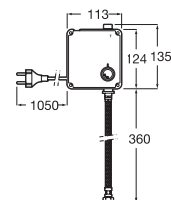

L70-E

Grifería electrónica para lavabo 1 agua con limitador de caudal a 5 litros/minuto. Alimentación con conexión a red 230V. Incluye fuente de alimentación.

A5A5D09C00

Grifería electrónica para lavabo 1 agua con limitador de caudal a 5 litros/minuto. Alimentación con 4 pilas alcalinas 1,5V LR6 (AA). Pilas no incluidas.

A5A5C09C00

Acabados:

C0