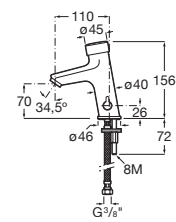

Fluent

Mezclador temporizado de repisa para lavabo. Con aireador.

A5A3A24C00

Acabados:

C0

Fluent

Mezclador temporizado de repisa para lavabo ECO. Con aireador.

A5A3B24C00