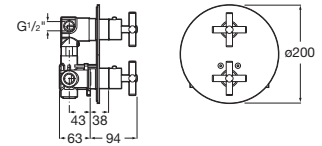

Loft-T

Mezclador termostático empotrable para baño-ducha con desviador-regulador de caudal.

A5A0643C00

Acabados:

C0