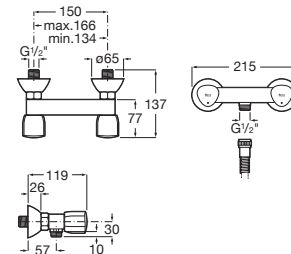

Mezclador bimando exterior ducha.

A5A208EC00

Acabados: