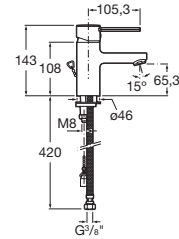

Mezclador monomando para lavabo con tragacadenilla y enlaces de alimentación flexibles.

A5A3160C00

Acabados: