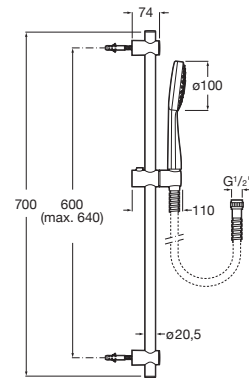

Stella 100/1*

Kit de ducha. Incluye ducha de mano de 100 mm de 1 función, barra de 700 mm, soporte regulable para ducha de mano y flexible de PVC de 1,70 m.

A5B9D03C00

Acabados: