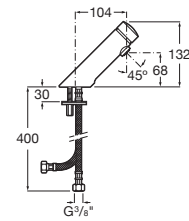

A5A9C24C00

Acabados:

Avant

Mezclador temporizado de repisa para lavabo con pulsador con regulación de temperatura integrado.

A5A3279C00

Acabados:

Avant

Grifería temporizada de repisa para lavabo con pulsador.