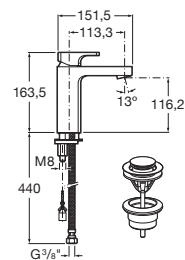

Mezclador monomando para lavabo con cuerpo liso y enlaces de alimentación flexibles. Incluye desagüe click-clack.

A5A3F01C00

Acabados: