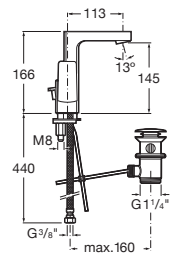

A5A3F01C00

Acabados:

Mezclador monomando para lavabo con maneta lateral, desagüe automático y enlaces de alimentación flexibles. Apertura en agua fría.

A5A4001C00

Acabados:

Mezclador monomando para lavabo de caño alto con desagüe automático y enlaces de alimentación flexibles. Apertura en agua fría.