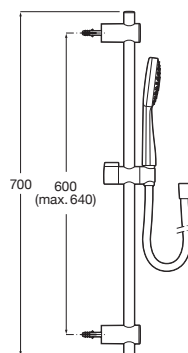

Stella 100/1

Kit de ducha. Incluye ducha de mano de 100 mm de 1 función, barra deslizante de 700 mm y flexible antitorsión de PVC de 1,70 m.

A5B3413C00

Caudal 8 L

A5BC413C00

Caudal 6 L

Acabados:

N