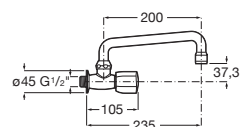

Brava

Mezclador monomando exterior para cocina con caño giratorio.

A5A858EC00

Acabados:

C0