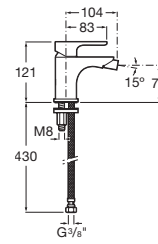

Mezclador monomando para bidé con enganche para cadenilla y enlaces de alimentación flexibles.

A5A6B09C00

Acabados: