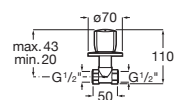

Llave de paso, 2 vías. Para lavadero y lavavajillas 1/2" x 3/4".

A5A178EC00

Acabados:

Llave de paso recto de 1/2", índice azul.

A5A158EC00

Llave de paso recto de 1/2", índice rojo.

A5A188EC00

Acabados: