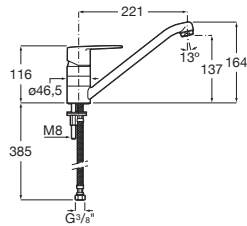

Victoria Plus

Mezclador monomando exterior para cocina con caño giratorio y enlaces de alimentación flexibles.

A5A894FC00

Acabados:

C0