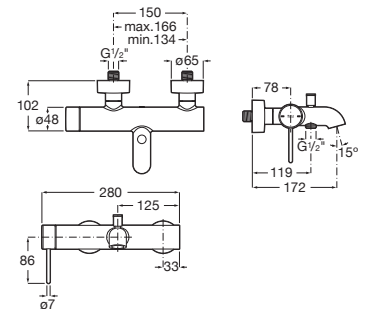

A5A6C3F..0

Acabados:

N

Mezclador exterior para baño-ducha con inversor. Maneta Pin.

A5A023F..0

Acabados:

N

Mezclador exterior para ducha. Maneta Pin