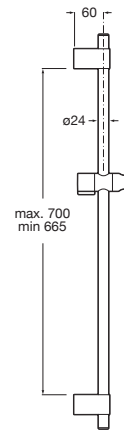

Sensum*

Barra de ducha regulable en altura, con soporte regulable para ducha de mano.

A5B0405..0 800 mm

Opcional:

Jabonera transparente para barra de ducha.

A5B5150TP0

Jabonera cromada para barra de ducha.

A5B5150C00

Acabados: