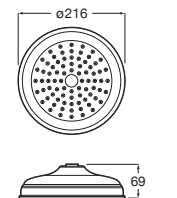

A5B3350C00

Acabados:

Stella

ø 100 mm

Rociador de pared orientable con tres funciones: Rain, Soft y Pulse. No incluye kit/ brazo soporte a pared.

A5BF103C00

Acabados:

Stella