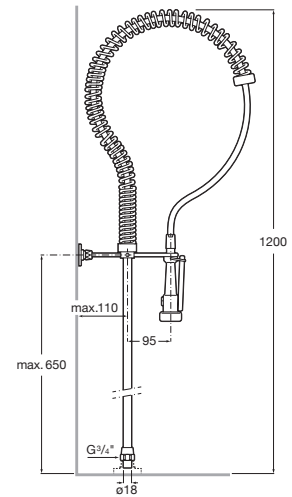

Instant Pro

Caño espiral industrial de 1200 mm de una salida.

A5A8564C00

Acabados: