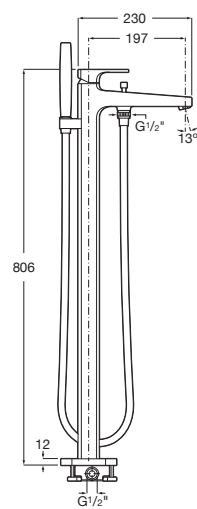

Mezclador monomando de pie para baño- ducha con inversor automático, ducha de mano, soporte ducha integrado y flexible de 1,50 m.

A5A2701C00

Acabados: