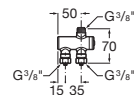

Avant

Termostático Micro-T Premezcla.

A5A0179C00

Acabados:

C0