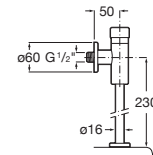

A5A9677C00

Acabados:

Aqualine Comfort

Fluxor exterior de 1/2" para urinario con accionamiento pulsador.

A5A9177C00

Acabados:

Griferías de cocina

Colecciones de griferías de cocina