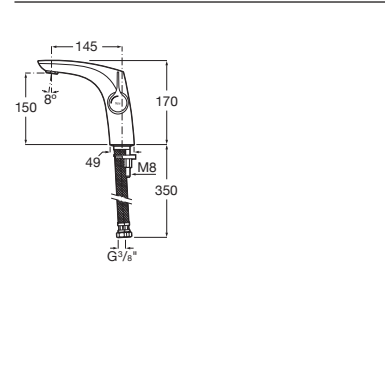

A5A323AC00

Acabados:

Mezclador monomando para lavabo con cuerpo liso y con enlaces de alimentación flexibles. No incluye desagüe click-clack. Apertura en agua fría.

A5A3B3A..0

Acabados:

Mezclador monomando para lavabo con caño alto, desagüe automático y enlaces de alimentación flexibles. Apertura en agua fría.