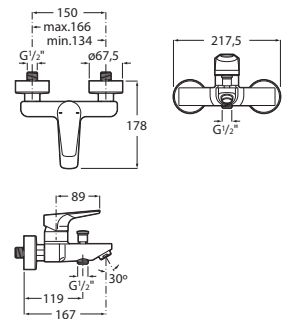

Mezclador monomando exterior para baño-
ducha con inversor automático.

A5A0290C00

Acabados: