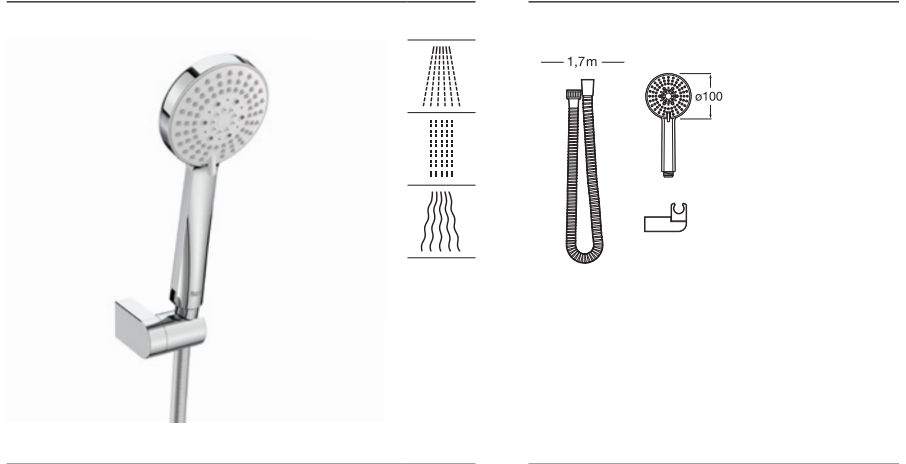

Stella 100/3*

Set de ducha. Incluye ducha de mano de 100 mm de 3 funciones, soporte de ducha articulado y flexible de PVC satinado de 1,75 m.

A5B1C03C00

Acabados: