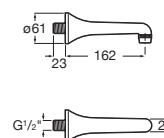

Acabados:

C0

Instant Foot

Caño de pared.

A505326900

Acabados:

C0

Instant Pro