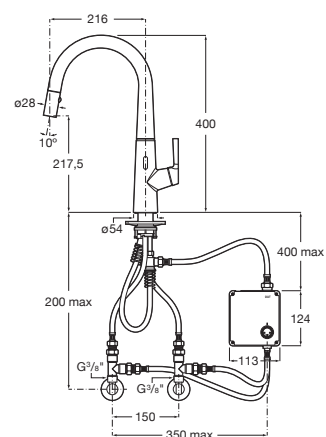

Griferías electrónicas y temporizadas / Grifería electrónica

Syra-E. Grifería para cocina

Mezclador electrónico para cocina con caño curvo giratorio y ducha extraíble de 2 funciones. Incluye enlaces de alimentación flexibles. Apertura en agua fría. Alimentación con conexión a red 230V. Incluye fuente de alimentación.

A5A8A2AC00

Acabados:

C0

Grifería electrónica de cocina Syra-E, fregadero Oslo.