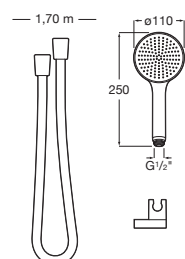

Sensum 110/1

Set de ducha. Incluye ducha de mano de 110 mm de 1 función, soporte de ducha articulado y flexible antitorsión de PVC de 1,70 m.

A5BCD09C00

Caudal 6 L

Acabados:

N