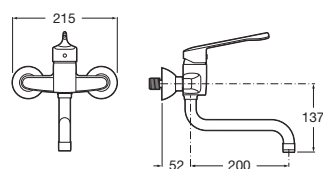

A5A3123C00

Acabados:

C0

Victoria Pro*

Mezclador monomando mural para lavabo, con caño bajo giratorio y maneta para personas con movilidad reducida.

A5A7623C00

Acabados:

C0