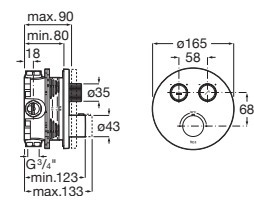

T-3000 Round

Mezclador termostático empotrable para baño-ducha con regulador de caudal.

A5A2K09..0

A completar con:
RocaBox universal.

A525869403

Acabados: