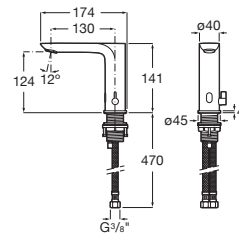

Griferías electrónicas y temporizadas / Grifería electrónica

Cala-E

Mezclador electrónico para lavabo con enlaces de alimentación flexibles. Alimentación con conexión a la red 230V.

A5A556EC00

Mezclador electrónico para lavabo con enlaces de alimentación flexibles. Alimentación con 4 pilas alcalinas 1,5V LR6 (AA).

A5A536EC00

Acabados:

C0