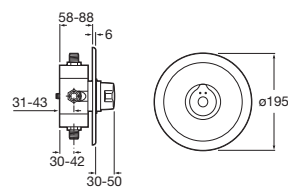

Griferías electrónicas y temporizadas / Grifería temporizada

Avant

Mezclador temporizado empotrable para ducha con pulsador con regulación de temperatura integrado.

A5A2217C00

Acabados:

C0