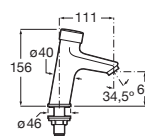

Griferías electrónicas y temporizadas / Grifería temporizada

Fluent

Grifería temporizada de repisa para lavabo
ECO. Con aireador.

A5A4B24C00

Acabados:

C0