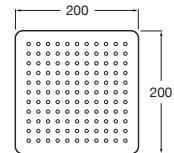

Raindream

200 x 200 mm

Rociador de pared o techo orientable de acero inoxidable cromado. Función Rain. No incluye kit/brazo soporte a pared / techo.

A5B2B50C00

Acabados: