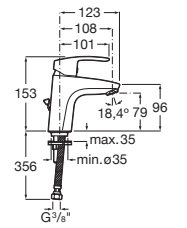

Mezclador monomando para lavabo con aireador, tragacadenilla y enlaces de alimentación flexibles. Apertura en agua fría.

A5A3198C00

Acabados: