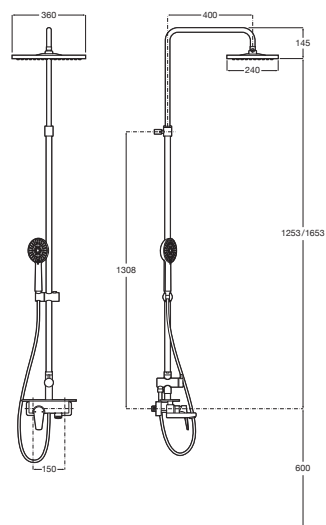

Even-M

Columna de baño-ducha monomando, con repisa, con altura regulable de 1253 a 1653 mm y brazo de ducha orientable. Con caño de llenado de bañera. Incluye rociador de 360 x 240 mm, ducha de mano de $\varnothing 100$ mm de 3 funciones, flexible de PVC satinado de 1,75 m y soporte articulado regulable en altura.

A5A9C90C00

Acabados:

C0