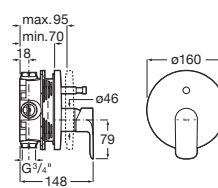

Colecciones de grifería / Cala

Mezclador monomando empotrable para baño-ducha con inversor automático.

A5A0B6EC00

A5A0B6ENB0

A completar con:

RocaBox universal.

A525869403

Acabados: