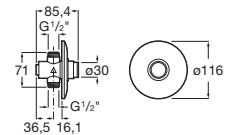

A5A9277C00

Tubo exterior para urinario.

A5A9317C00

Acabados:

Instant

Grifería de paso recto temporizado empotrable para urinario con rosetón redondo.

A5A9077C00

Acabados: