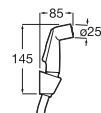

A5B9261C00

Acabados:

C0

Be Fresh Go

Kit de ducha bidé (1 salida). Incluye ducha de mano, soporte de ducha y flexible metálico de 1,2 m.

A5B9130..0

Acabados:

C0 CN RG NM NB B0