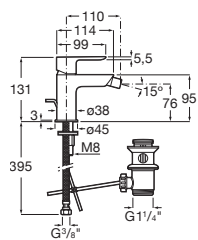

Mezclador monomando para bidé con desagüe automático y enlaces de alimentación flexibles.

A5A606EC00

Acabados: