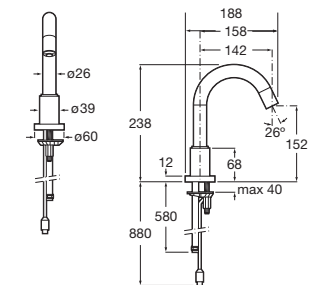

Loft-E

Grifería electrónica para lavabo 1 agua con sensor integrado en el caño. Alimentación con conexión a red 230V. Incluye fuente de alimentación.

A5A4343C00

Grifería electrónica para lavabo 1 agua con sensor integrado en el caño. Alimentación con 4 pilas alcalinas 1,5V LR6 (AA).

A5A4243C00

Acabados:

C0