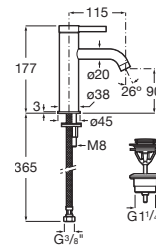

Mezclador monomando para lavabo con cuerpo liso y enlaces de alimentación flexibles. Incluye desagüe click-clack. Apertura en agua fría.

A5A3A9E..0

Acabados: