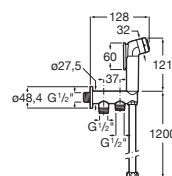

A5B9M30C00

Acabados:

Be Fresh One

Kit de ducha bidé (2 salidas). Incluye ducha de mano, soporte de ducha con auto-stop, toma de agua y flexible metálico de 1,2 m.

A5B9N30C00

Acabados:

Griferías electrónicas y temporizadas