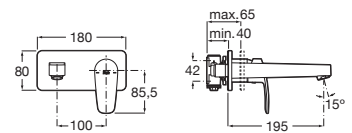

Mezclador monomando empotrable para lavabo.

A5A3L98C00

A completar con:

Cuerpo empotrable universal para la instalación de mezcladores monomando empotrables para lavabos.

A525220603

Acabados: