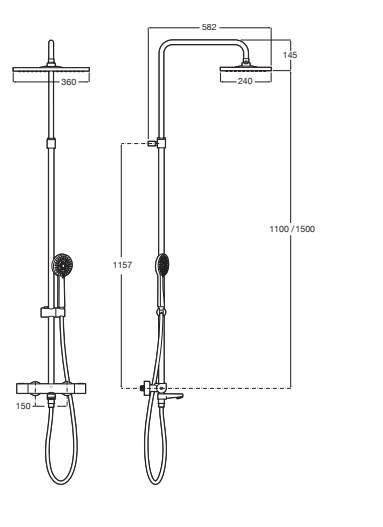

Even-T Square Baño- ducha

Columna termostática para baño y ducha con altura regulable de 1100 a 1500 mm y brazo de ducha orientable. Con caño de llenado de bañera retráctil. Incluye rociador de 360 x 240 mm, ducha de mano de ø 100 mm de 3 funciones, flexible de PVC satinado de 1,75 m y soporte articulado regulable en altura.

A5A2H2EC00

Acabados: