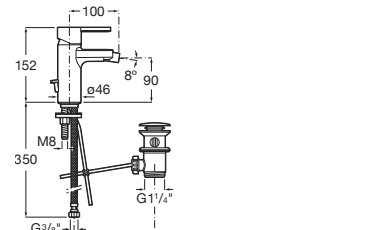

Mezclador monomando para bidé con desagüe automático y enlaces de alimentación flexibles.

A5A6096C00

Acabados:

C0