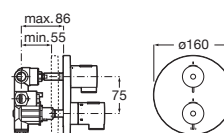

T-500

Mezclador termostático empotrable para baño-ducha con desviador-regulador de caudal a las dos salidas superiores y salida inferior libre. Conjunto completo.

A5A2K18..0

Acabados: