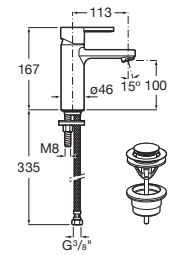

Mezclador monomando para lavabo con cuerpo liso y enlaces de alimentación flexibles. Incluye desagüe click-clack. Apertura en agua fría.

A5A3296C00

Acabados: