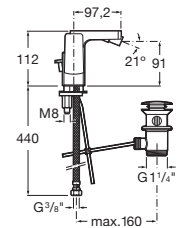

Mezclador monomando para bidé con maneta lateral, desagüe automático y enlaces de alimentación flexibles. Apertura en agua fría.

A5A6301C00

Acabados:

C0