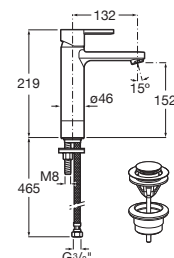

A5A3996C00

Acabados:

Mezclador monomando para lavabo con caño mezzo plus, cuerpo liso y enlaces de alimentación flexibles. Incluye desagüe click-clack. Apertura en agua fría.

A5A3D96C00

Acabados:

Colecciones de grifería / Naia