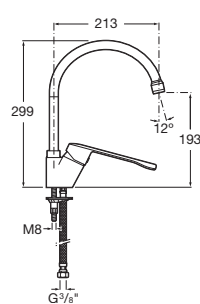

Victoria Pro*

Mezclador monomando para cocina con caño giratorio, maneta para personas con movilidad reducida y enlaces de alimentación flexibles.

A5A8423C00

Acabados:

C0