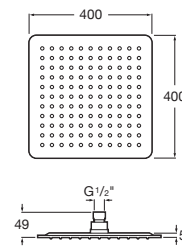

Raindream

400 x 400 mm

Rociador de pared o techo orientable de acero inoxidable cromado. Función Rain. No incluye kit/brazo soporte a pared / techo.

A5B2850C00

Acabados: