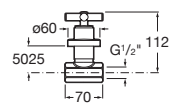

Llave de paso recto de 1/2", índice F (frío).

A5A1543C00

Llave de paso recto de 1/2", índice C (caliente).

A5A1843C00

Acabados: