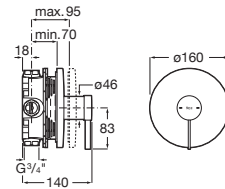

Mezclador monomando empotrable para ducha (1 vía).

A5A2B9E..0

A completar con:

RocaBox universal.

A525869403

Acabados: