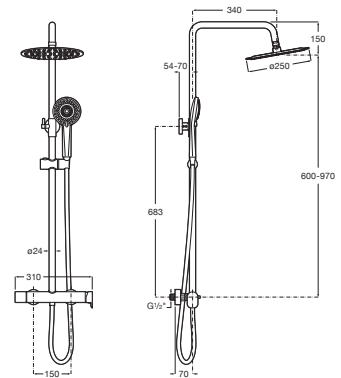

Soluciones de ducha / Columnas de ducha monomando y bimando

Vega Plus Round

Columna de ducha monomando con altura regulable. Incluye rociador de $\varnothing$ 250 mm, ducha de mano de $\varnothing$ 110 mm de 3 funciones, flexible metálico de 1,5 m y soporte articulado regulable en altura.

A5A9A6E..0

Acabados:

N