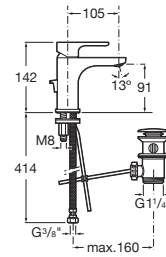

Mezclador monomando para lavabo con desagüe automático y enlaces de alimentación flexibles. Apertura en agua fría.

A5A3I09C00

Acabados: