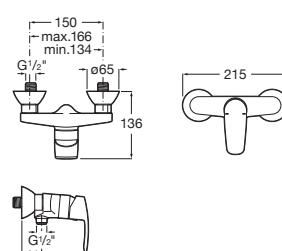

Mezclador monomando exterior para ducha.

A5A2198C00

Acabados:

C0