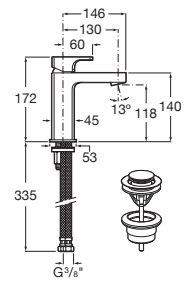

A5A3B01C00

Acabados:

Mezclador monomando para lavabo con caño Mezzo, cuerpo liso y enlaces de alimentación flexibles. Incluye desagüe click-clack. Apertura en agua fría.

A5A3C01C00

Acabados:

Mezclador monomando para bidé con desagüe automático y enlaces de alimentación flexibles. Apertura en agua fría.