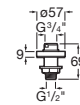

Instant Pro

Adaptador para instalación sobreencimera para caño espiral industrial de 1200 mm.

A5A8764C00

Acabados: