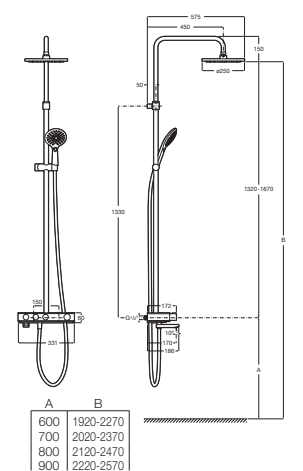

A5A9H09C00

Acabados:

C0

Deck-T Square

Columna termostática para ducha con altura regulable de 800 a 1200 mm, brazo de ducha orientable y repisa. Incluye rociador de 360 x 240 mm, ducha de mano de ø 130 mm de 4 funciones, flexible de PVC satinado de 1,75 m y soporte articulado regulable en altura.