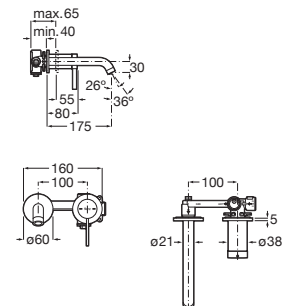

Mezclador monomando empotrable para lavabo. Longitud del caño 180 mm.

A5A359E..0

A completar con:

Cuerpo empotrable universal para la instalación de mezcladores monomando empotrables para lavabos.

A5E3501..0

Acabados: