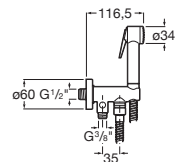

A5B9261C00

Acabados:

C0

Be Fresh Go

Kit de ducha bidé (1 salida). Incluye ducha de mano, soporte de ducha y flexible metálico de 1,2 m.

A5B9130..0

Acabados:

C0 CN RG NM NB B0