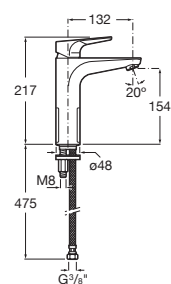

Colecciones de grifería / Atlas

Mezclador monomando para lavabo con caño mezzo, cuerpo liso y enlaces de alimentación flexibles. No incluye desagüe click-clack. Apertura en agua fría.

A5A3D90C00

Acabados:

C0