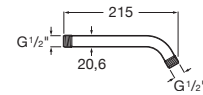

Brazo de pared para rociador. Compatible con RainDream y RainSense.

A5B0250..0 400 mm

Acabados:

Brazo de pared

Brazo de pared para rociador. Compatible con Stella.

A5B0750C00 215 mm

Acabados:

Brazo de pared