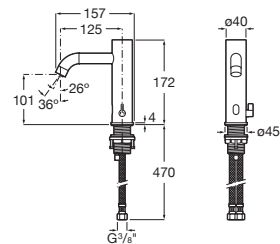

Ona-E

Mezclador electrónico para lavabo con enlaces de alimentación flexibles. Alimentación con conexión a la red 230V.

A5A559EC00

Mezclador electrónico para lavabo con enlaces de alimentación flexibles. Alimentación con 4 pilas alcalinas 1,5V LR6 (AA).