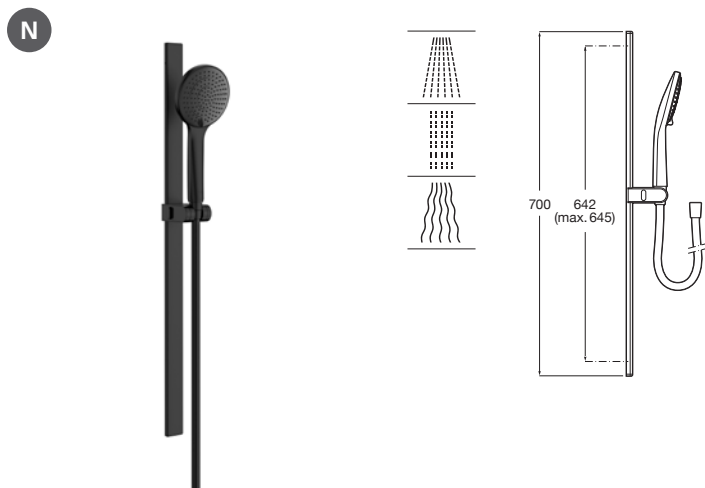

Sensum 130/3

Kit de ducha. Incluye ducha de mano de 130 mm de 3 funciones, barra deslizante de 700 mm y flexible antitorsión de PVC de 1,70 m.

A5BGE09..0

Caudal 8 L

Acabados: