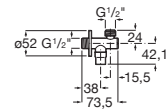

Llave de corte Filter

Llave de corte (válvula cerámica).

A525168300 1/2" - 3/8"

A525171100 1/2" - 1/2"

Acabados:

00