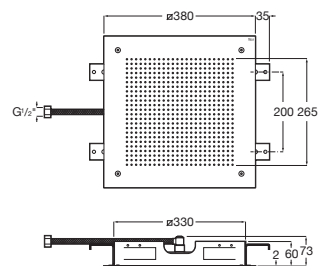

Raindream

380 x 380 mm

Rociador de techo de acero inoxidable. Función: Rain y Cascada.

A5B104A..0 380 x 380 mm

Acabados: