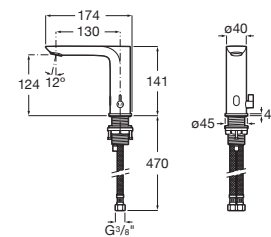

A5A566EC00

Grifería electrónica para lavabo 1 agua con enlaces de alimentación flexibles. Alimentación con conexión a la red 230V.

A5A576EC00

Acabados:

C0

Griferías electrónicas y temporizadas / Grifería electrónica