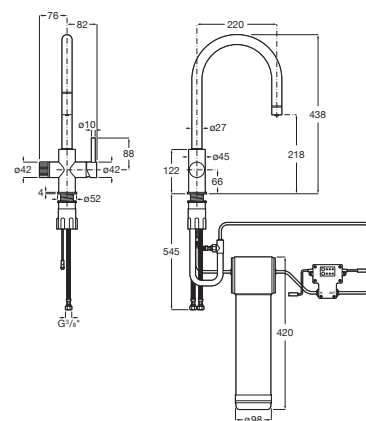

Griferías de cocina / Griferías con tecnología de filtración Roca

Tecnología de filtración Roca 2 vías

Mezclador para cocina con función filtro de agua de 2 vías, con caño extraíble y giratorio. Incluye filtro de 5 etapas.

A5A8D3G..0

Acabados:

C0 NB SM

N