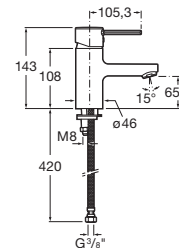

Mezclador monomando para lavabo con cuerpo liso y enlaces de alimentación flexibles. No incluye desagüe click-clack.

A5A3260C00

Acabados: