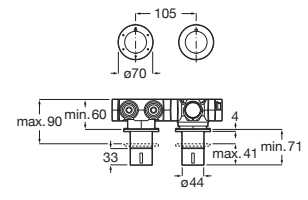

Mezclador termostático empotrable 3 vías.

A5A224A..0

A completar con:

Cuerpo empotrable

A5E224AC00

Acabados:

T-Multi (3 vías)

Mezclador termostático empotrable 3 vías con ducha de mano y soporte con toma de agua.