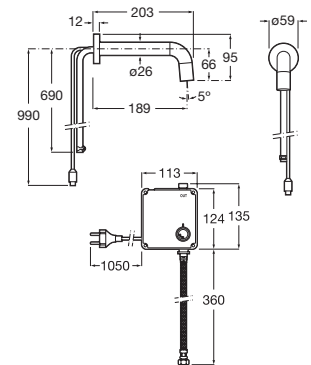

Loft-E

Grifería electrónica mural Premezcla para lavabo con enlaces de alimentación flexibles. Alimentación con conexión a la red 230V.

A5A3643C00

Grifería electrónica mural Premezcla para lavabo con enlaces de alimentación flexibles. Alimentación con 4 pilas alcalinas 1,5V LR6 (AA).

A5A3543C00

Acabados:

C0