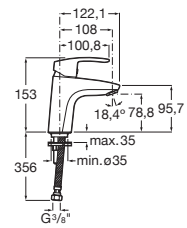

A5A3198C00

Acabados:

Mezclador monomando para lavabo con cuerpo liso, aireador y enlaces de alimentación flexibles. No incluye desagüe click-clack. Apertura en agua fría.

A5A3298C00

Acabados:

Mezclador monomando empotrable para lavabo.