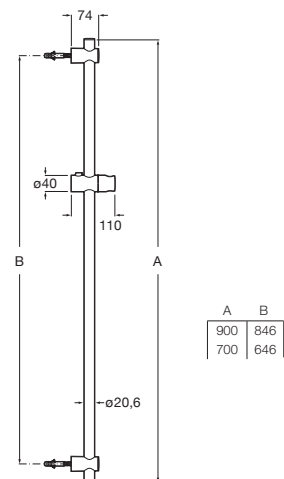

A5B0305C00 900 mm

A5B0205C00 700 mm

Opcional:

Jabonera transparente para barra de ducha.

A5B5150TP0

Jabonera cromada para barra de ducha.

A5B5150C00

Acabados: