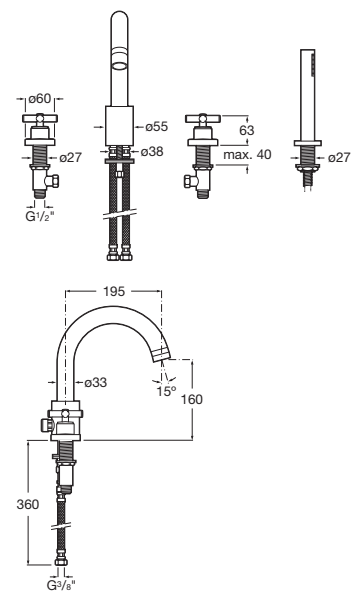

Mezclador de repisa baño-ducha con caño
central alto de 195 mm con inversor, ducha de
mano y flexible de 1,75 m.

A5A0943C00

Acabados:

C0