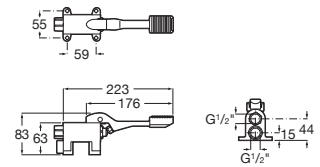

Griferías electrónicas y temporizadas / Grifería temporizada

Avant

Grifería de paso recto temporizado empotrable para urinario con rosetón redondo.

A5A9079C00

Acabados:

C0

Griferías electrónicas y temporizadas / Otras griferías / Grifería de pedal

Instant Foot

Grifería temporizada de pedal de 1 agua. Instalación a suelo. Accionamiento con el pie.

A505127800

Acabados:

C0

Instant Foot

Grifería temporizada de pedal de 1 agua. Instalación a pared. Accionamiento con el pie.

A505127900

Acabados:

C0

Instant Foot

Mezclador temporizado de pedal. Instalación a suelo. Accionamiento con el pie.

A505128600

Acabados:

C0