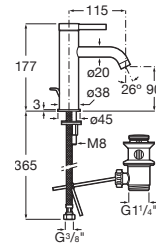

Mezclador monomando para lavabo con desagüe automático y enlaces de alimentación flexibles. Apertura en agua fría.

A5A309E..0

Acabados: