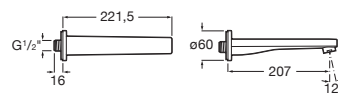

Caño Square

Caño de pared para bañera.

A5253089..

Acabados: