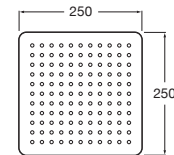

A5B2550C00

Acabados:

Raindream

250 x 250 mm

Rociador de pared o techo orientable de acero inoxidable cromado. Función Rain. No incluye kit/brazo soporte a pared / techo.

A5B2450C00

Acabados:

Raindream