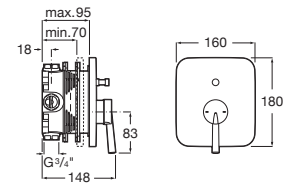

Mezclador monomando empotrable para
baño-ducha con inversor automático.

A5A0B6DC00

A completar con:

RocaBox universal.

A525869403

Acabados: