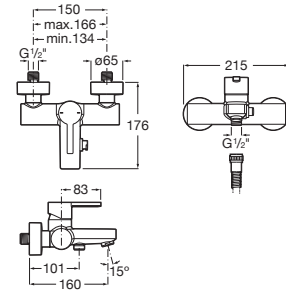

Mezclador monomando exterior baño-ducha con inversor automático.

A5A0296..0

Acabados: