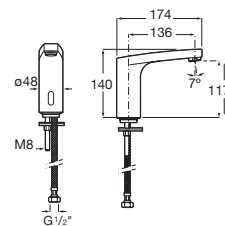

L70-E

Grifería electrónica para lavabo 1 agua con limitador de caudal a 5 litros/minuto. Alimentación con conexión a red 230V. Incluye fuente de alimentación.

A5A5D09C00

Grifería electrónica para lavabo 1 agua con limitador de caudal a 5 litros/minuto. Alimentación con 4 pilas alcalinas 1,5V LR6 (AA). Pilas no incluidas.

A5A5C09C00

Acabados:

C0