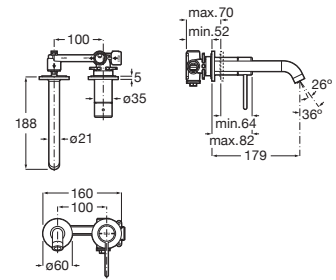

Mezclador monomando empotrable para lavabo. Maneta Pin.

A5A353F..0

A completar con:

Cuerpo empotrable universal para la instalación de mezcladores monomando empotrables para lavabos.

A5E3502..0

Acabados:

Mezclador de cuerpo liso para bidé con regulador de chorro a rótula y enlaces de alimentación flexibles. Maneta Pin.