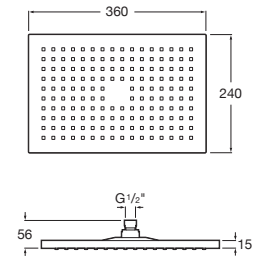

Rainsense

360 x 240 mm

Rociador de pared o techo de ABS cromado. No incluye kit/brazo soporte a pared / techo.

A5B3050C00

Acabados: