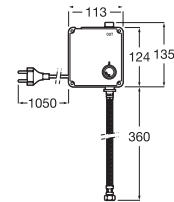

Griferías electrónicas y temporizadas / Grifería electrónica

Loft-E

Grifería electrónica para lavabo 1 agua, con caño alto, limitador de caudal a 5,7 litros/ minuto y sensor integrado en el caño. Alimentación con conexión a red 230V. Incluye fuente de alimentación.

A5A3943C00

Grifería electrónica para lavabo 1 agua, con caño alto, limitador de caudal a 5,7 litros/ minuto y sensor integrado en el caño. Alimentación con 4 pilas alcalinas 1,5V LR6 (AA).

A5A3143C00

Acabados: