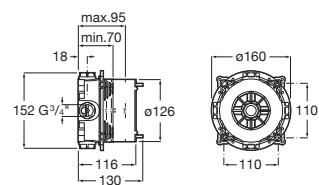

RocaBox Universal

RocaBox universal para instalaciones empotradas. A completar con mezclador no incluido.

A525869403

Kit prolongación interna (20 mm).

A525564303

Kit florón de alargó (20 mm).

A525564600 Round

A525564700 Square