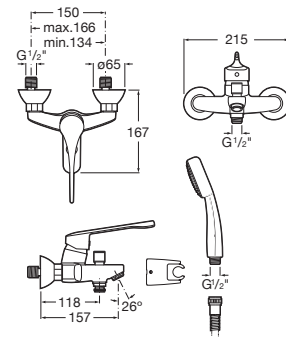

Victoria Pro*

Mezclador monomando exterior para baño-
ducha con inversor automático, ducha de
mano, flexible de 1,70 m y soporte de ducha
articulado. Maneta para personas con
movilidad reducida.

A5A0123C02

Acabados:

C0