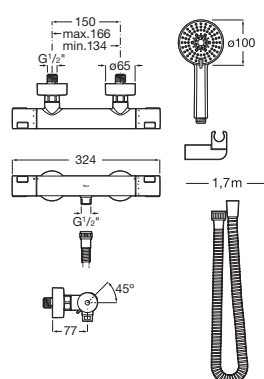

T-500

Pack compuesto por mezclador termostático exterior para ducha y set de ducha con ducha de mano Stella de 100 mm de 3 funciones, soporte de ducha articulado y flexible de PVC de 1,70 m.

A5D2E18C00

Acabados: