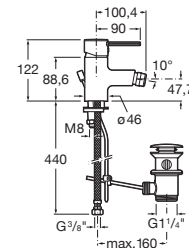

Mezclador monomando para bidé con desagüe automático y enlces de alimentación flexibles.

A5A6060C00

Acabados: