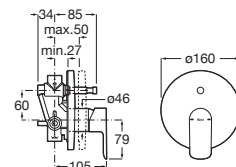

Mezclador monomando empotrable para baño-ducha con inversor automático. Conjunto completo.

A5A066E..0

Acabados: