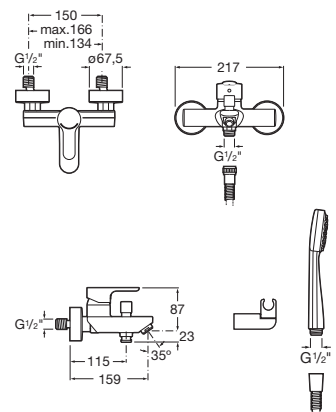

Mezclador monomando para bidé con enganche para cadenilla y enlaces de alimentación flexibles.

A5A6B09C00

Acabados:

Mezclador monomando para bidé con enlaces de alimentación flexibles. Cuerpo liso. No incluye desagüe automático ni desagüe click clack.

A5A6C09NB0

Acabados:

Mezclador monomando exterior baño-ducha con inversor automático, ducha de mano Stella 80/1, flexible metálico de 1,70 m y soporte de ducha articulado.

A5A0109C02

Acabados:

Mezclador monomando exterior baño-ducha con inversor automático, ducha de mano Stella 100/3F, flexible de 1,75 m PVC satinado y soporte de ducha fijo.

A5A0109NB4

Acabados: