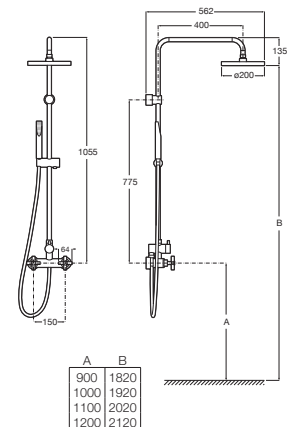

Loft

Columna bimando para ducha con altura fija. Incluye rociador de $\varnothing$ 200 mm, ducha de mano de 25 x 180 mm, flexible metálico de 1,7 m y soporte articulado regulable en altura.

A5A9743C00

Acabados: