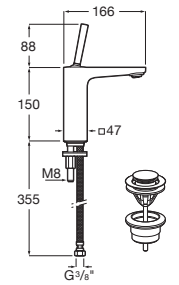

A5A326DC00

Acabados:

Mezclador monomando para lavabo con caño alto, maneta joystick, cuerpo liso y enlaces de alimentación flexibles. Incluye desagüe click-clack.

A5A376DC00

Acabados:

Mezclador monomando empotrable para lavabo.