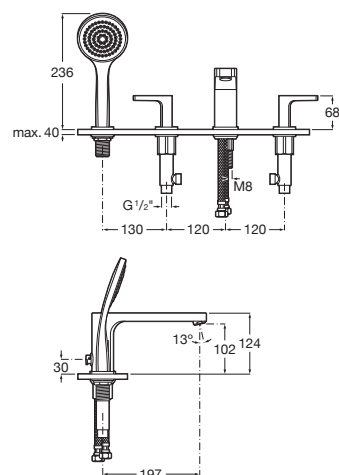

A5A2D01C00

Acabados:

C0

Mezclador bimando de repisa para bañera con caño central de 197 mm, inversor, ducha de mano y flexible de 1,60 m.

A5A0901C00

Acabados:

Mezclador monomando de repisa para bañera con caño central de 197 mm, inversor, ducha de mano y flexible de 1,60.