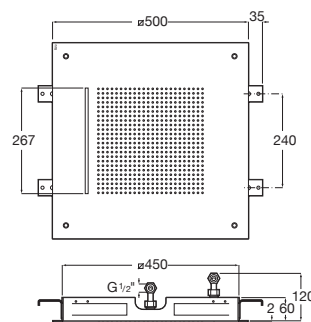

A5B124A..0 500 x 500 mm

Acabados:

Raindream

380 x 380 mm

Rociador de techo de acero inoxidable. Dos funciones: Rain y NightRain.

A5B114A..0 380 x 380 mm

Acabados:

Raindream