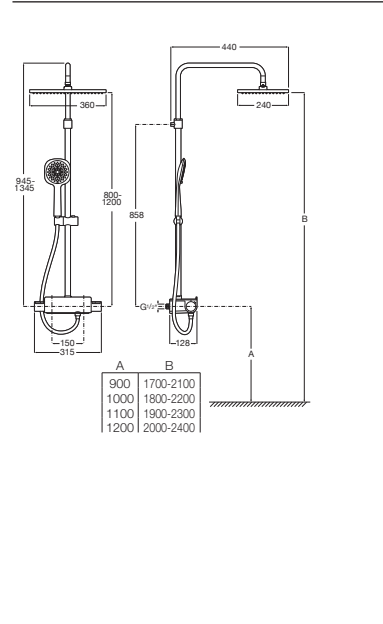

Deck-T Square

Columna termostática para ducha con altura regulable de 800 a 1200 mm, brazo de ducha orientable y repisa. Incluye rociador de 360 x 240 mm, ducha de mano de ø 130 mm de 4 funciones, flexible de PVC satinado de 1,75 m y soporte articulado regulable en altura.

A5A9C88C00

Acabados: