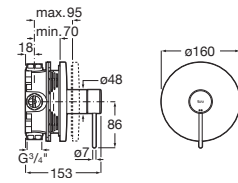

Acabados:

N

Mezclador empotrable para baño o ducha.
Maneta Pin.

A5A2B3F.0

A completar con:
RocaBox Universal.

A525869403

Acabados:

Kit prolongación interna (20 mm).