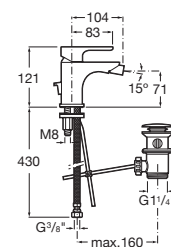

Mezclador monomando para bidé con desagüe automático y enlces de alimentación flexibles.

A5A6A09C00

Acabados:

C0