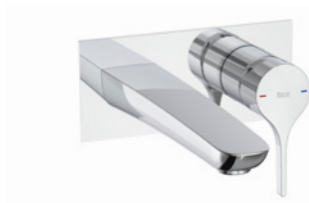

Mezclador monomando para lavabo con caño alto, cuerpo liso y enlaces de alimentación flexibles. No incluye desagüe click-clack. Apertura en agua fría.

A5A3C3A..0

Acabados:

Mezclador monomando empotrable para lavabo.

A5A353A..0

A completar con:

Cuerpo empotrable universal para la instalación de mezcladores monomando empotrables para lavabos.

A5252206..

Acabados:

Mezclador monomando para bidé con regulador de chorro a rótula, desagüe automático y enlaces de alimentación flexibles. Apertura en agua fría.