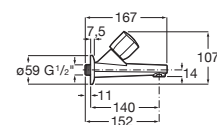

Grifería empotrable para lavabo (índice azul).

A5A788EC00

Grifería empotrable para lavabo (índice rojo).

A5A798EC00

Acabados: