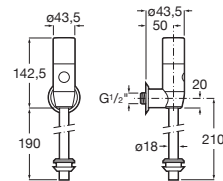

Sentronic-V

Fluxor electrónico visto para urinario. Alimentación con 1 pila alcalina de 9V. Mando a distancia para regular longitud de detección y tiempo de descarga no incluido.

A5A9A79C00

Mando a distancia para fluxor. Para regular la longitud de detección y tiempo de descarga.

A525081207

Acabados: