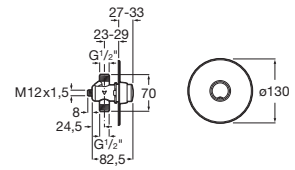

Griferías electrónicas y temporizadas / Grifería temporizada

Avant

Grifería de paso recto temporizado empotrable para urinario con rosetón redondo.

A5A9079C00

Acabados:

C0

Griferías electrónicas y temporizadas / Otras griferías / Grifería de pedal

Instant Foot

Grifería temporizada de pedal de 1 agua. Instalación a suelo. Accionamiento con el pie.

A505127800

Acabados:

C0