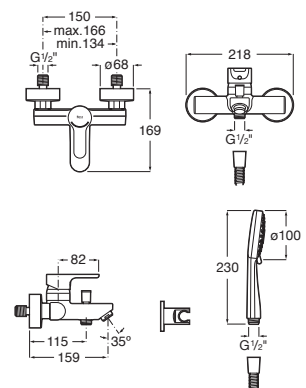

Mezclador monomando exterior baño-ducha con inversor automático, ducha de mano Stella 100/3F, flexible de 1,75 m PVC satinado y soporte de ducha fijo.

A5A0109NB4

Acabados: