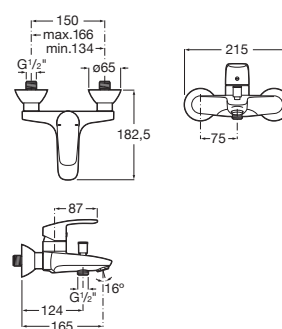

Mezclador monomando exterior baño-ducha con inversor automático.

A5A0298C00

Acabados:

C0