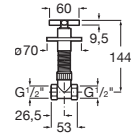

00

Válvula empotrable Cross

Válvula cerámica empotrable.

A525168400 1/2" - 1/2"

Acabados:

00

Válvula empotrable Round

Válvula cerámica empotrable.