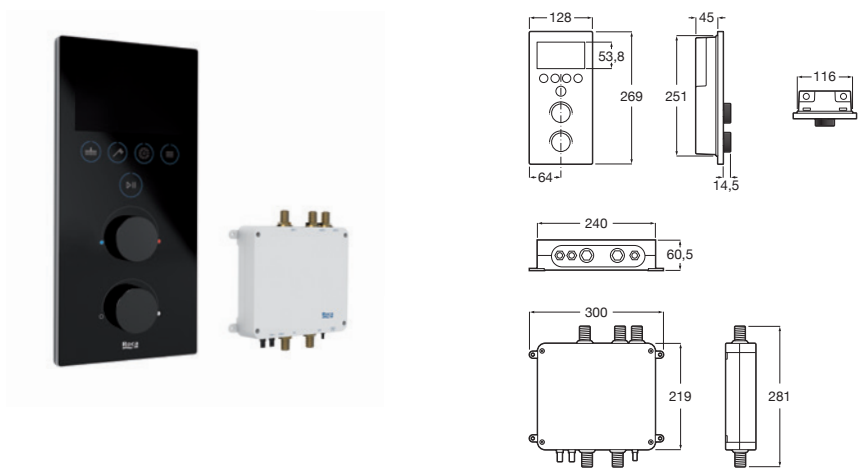

Smart Shower

Mezclador electrónico termostático para baño-ducha. Alimentación con conexión a red 230V. Incluye fuente de alimentación. Panel y kit de instalación.

A5A104AC00

Soluciones de ducha / Packs de ducha Smart Shower