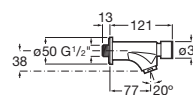

Instant

Grifería temporizada exterior para lavabo con pulsador.

A5A7877C00

Acabados:

C0