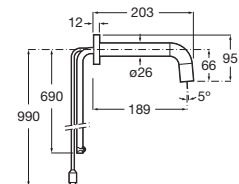

Loft-E

Grifería electrónica empotrable para lavabo 1 agua, con sensor integrado en el caño. Alimentación con conexión a red 230V. Incluye fuente de alimentación.

A5A5743C00

Grifería electrónica empotrable para lavabo 1 agua, con sensor integrado en el caño. Alimentación con 4 pilas alcalinas 1,5V LR6 (AA).

A5A5643C00

Acabados: