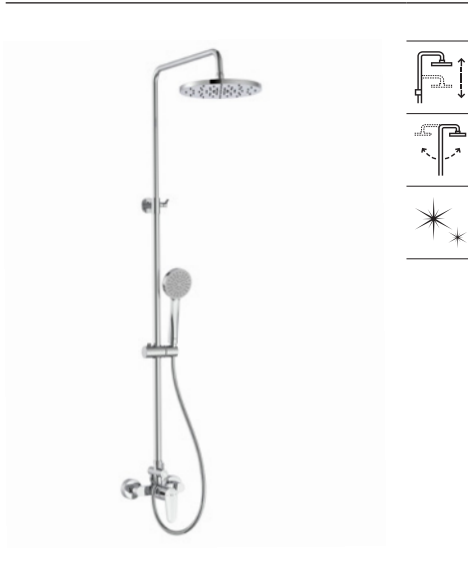

Victoria-M Plus

Columna de ducha monomando con altura regulable de 855 a 1230 mm. Incluye rociador de $\varnothing$ 254 mm, ducha de mano de $\varnothing$ 100 mm de 1 función, flexible metálico de 1,5 m y soporte articulado regulable en altura.

A5A9A4FC00

Acabados:

C0