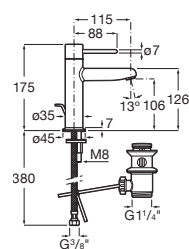

Colecciones de grifería / Nu

Mezclador para lavabo con aireador, desagüe automático y enlaces de alimentación flexibles. Maneta Pin.

A5A303FC00

Acabados:

C0

N