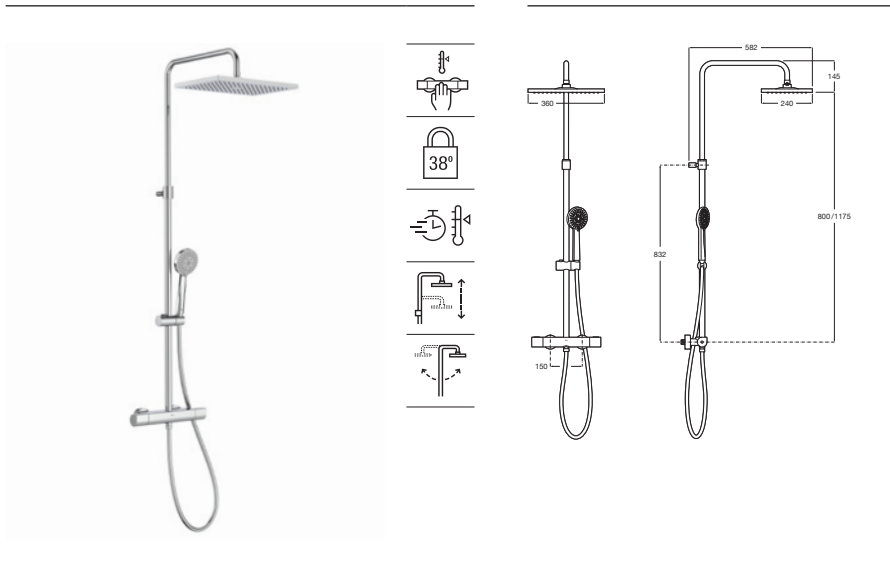

Soluciones de ducha / Columnas de ducha termostáticas

Even-T Square

Columna termostática para ducha con altura regulable de 800 a 1175 mm y brazo de ducha orientable. Incluye rociador de 360 x 240 mm, ducha de mano de $\varnothing$ 100 mm de 3 funciones, flexible de PVC satinado de 1,75 m y soporte articulado regulable en altura.

A5A202EC00

Acabados:

C0