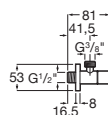

Llave de corte Square

Llave de corte (válvula cerámica).

A5251679.. 1/2" - 3/8"

A5251707.. 1/2" - 1/2"

Acabados:

00 CN RG NM NB N VA SM B0