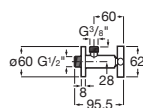

Llave de corte Cross

Llave de corte (válvula cerámica).

A525168000 1/2" - 3/8"

A525170800 1/2" - 1/2"

Acabados:

00