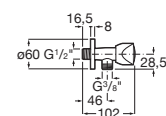

Llave de corte (válvula cerámica).

A525168100 1/2" - 3/8"

A525170900 1/2" - 1/2"

Acabados:

00

Llave de corte Eco Filter

Llave de corte (válvula cerámica).

A525168200 1/2" - 3/8"