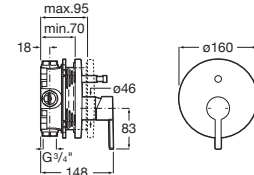

Mezclador monomando empotrable para baño-ducha con inversor automático.

A5A0B96..0

A completar con:

RocaBox universal.

A525869403

Acabados: