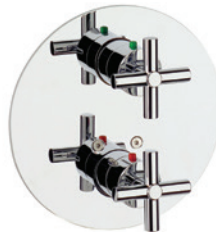

Loft-T

Mezclador termostático empotrable para baño-ducha con desviador-regulador de caudal.

A5A0643C00

Acabados:

C0