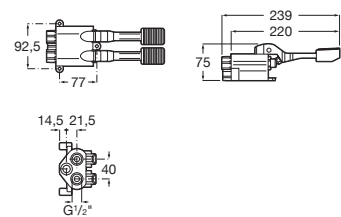

Instant Foot

Mezclador temporizado de pedal. Instalación a suelo. Accionamiento con el pie.

A505128600

Acabados:

C0