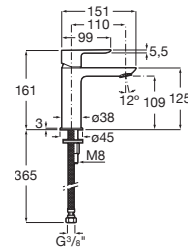

Mezclador monomando para lavabo con cuerpo liso y enlaces de alimentación flexibles. No incluye desagüe click-clack. Apertura en agua fría.

A5A326E..0

Acabados: