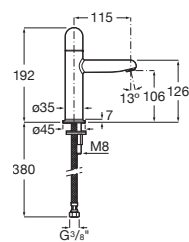

N

Acabados:

C0 CN P0 P1 P2 P3

Mezclador de cuerpo liso para lavabo con aireador y enlaces de alimentación flexibles. Maneta Stripes

A5A3B3F.0

Válvula click-clack Ø65 mm.

A505401000

Cromado