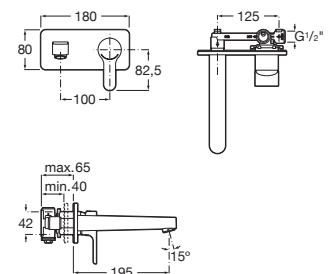

Mezclador monomando empotrable para lavabo.

A5A3L09..0

A completar con:

Cuerpo empotrable universal para la instalación de mezcladores monomando empotrables para lavabos.

A5252206..

Acabados:

C0 NB