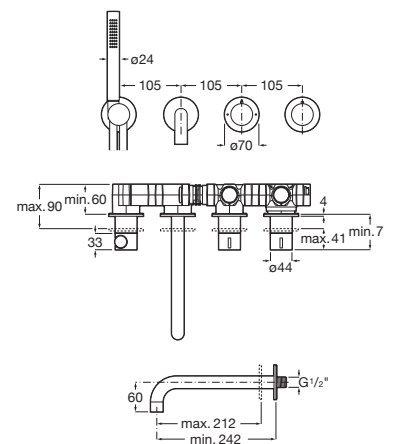

Soluciones de ducha / Grifería termostática

T-Multi (2 vías)

Mezclador termostático empotrable 2 vías con ducha de mano, soporte con toma de agua y caño de bañera.

A5A244A..0

A completar con:
Cuerpo empotrable

A5E244AC00

Acabados: