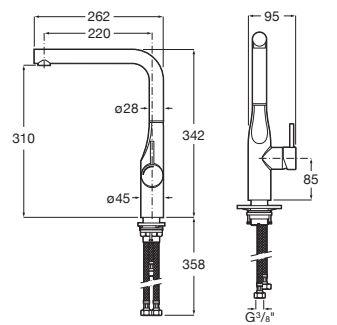

Glera

Mezclador monomando para cocina con caño curvo giratorio y enlaces de alimentación flexibles. Apertura en agua fría.

A5A834D..0

Acabados: