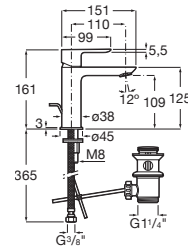

Mezclador monomando para lavabo con desagüe automático y enlaces de alimentación flexibles. Apertura en agua fría.

A5A306EC00

Acabados: