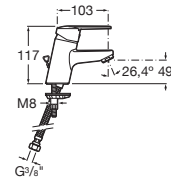

Mezclador monomando para lavabo con enganche para cadenilla y enlaces de alimentación flexibles.

A5A3125C00

Acabados: