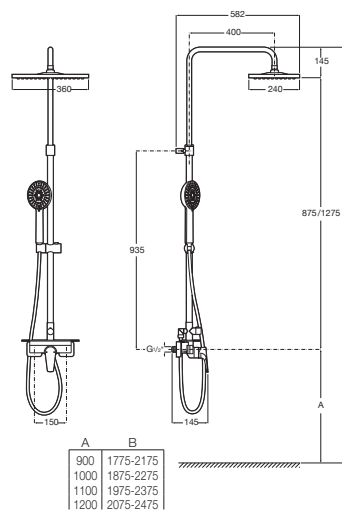

Even-M Square

Columna de ducha monomando, con repisa, con altura regulable de 875 a 1275 mm y brazo de ducha orientable. Incluye rociador de 360 x 240 mm, ducha de mano de $\varnothing 100$ mm de 3 funciones, flexible de PVC satinado de 1,75 m y soporte articulado regulable en altura.

A5A9B90C00

Acabados:

C0