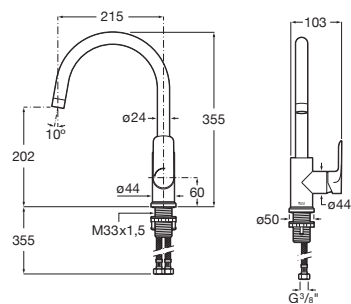

A5A856E..0

Acabados:

Cala

Mezclador monomando para cocina con caño curvo giratorio y enlaces de alimentación flexibles. Apertura en agua fría.

A5A846E..0

Acabados:

Cala

Mezclador monomando para cocina con caño curvo giratorio y enlaces de alimentación flexibles. Apertura en agua fría.