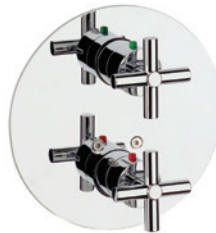

Acabados:

C0

Mezclador bimando exterior para baño-
ducha con inversor automático, ducha de
mano, flexible metálico de 1,75 m y soporte
articulado.

A5A0143C00

Acabados:

C0

Mezclador bimando exterior ducha con ducha
de mano, flexible metálico de 1,50 m y soporte
articulado.