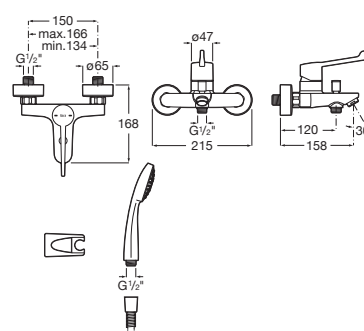

Victoria Pro

Mezclador monomando exterior para ducha
con ducha de mano, flexible de 1,70 m y
soporte de ducha articulado. Con maneta
para personas con movilidad reducida.

A5A205GC00

Acabados:

C0