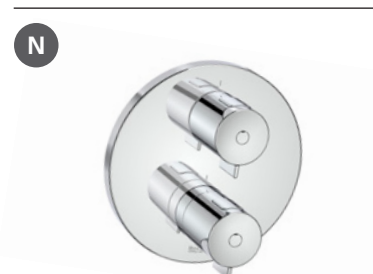

Soluciones de ducha / Grifería termostática

T-500

Mezclador termostático exterior para ducha.

A5A2E18..0

Acabados:

T-500

Mezclador termostático empotrable para baño-ducha con desviador-regulador de caudal a las dos salidas superiores y salida inferior libre. Conjunto completo.

A5A2K18..0

Acabados:

T-500

Mezclador termostático empotrable para ducha. Conjunto completo.

A5A2M18C00

Acabados:

Mezclador termostático empotrable para baño-ducha.

A5A0C18..0

A completar con:

RocaBox universal.

A525869403

Acabados:

T-500

Pack compuesto por mezclador termostático exterior para ducha y set de ducha con ducha de mano Stella de 100 mm de 3 funciones, soporte de ducha articulado y flexible de PVC de 1,70 m.

A5D2E18C00

Acabados: