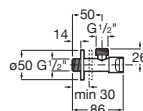

Llave de corte

Llave de corte (válvula cerámica).

A525164500 1/2" - 1/2"

Acabados:

00