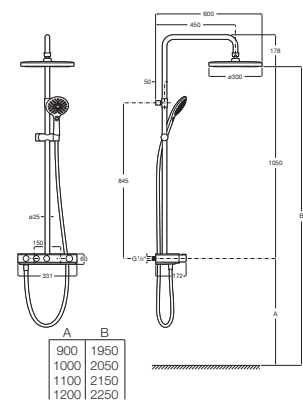

Soluciones de ducha / Columnas de ducha termostáticas

Index-T Switch 3v

Columna termostática para ducha con repisa para ducha. Rociador $\varnothing 300$ mm de 2 funciones, flexible satinado PVC 1,50 m y ducha de mano Plenum Go 120/3F

A5A9J09C00

Acabados:

C0