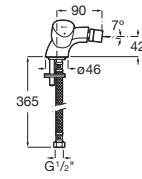

Colecciones de grifería / Brava

Mezclador bimando para bidé con cuerpo liso y enlaces de alimentación flexibles. No incluye desagüe.

A5A618EC00

Acabados: