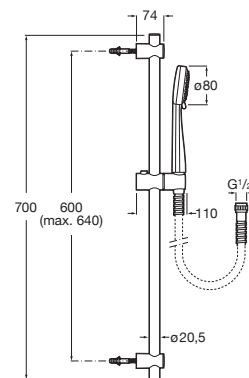

Stella 80/1*

Kit de ducha. Incluye ducha de mano de 80 mm de 1 función, barra de 700 mm, soporte regulable para ducha de mano y flexible de PVC de 1,70 m.

A5B9403C00

Acabados: