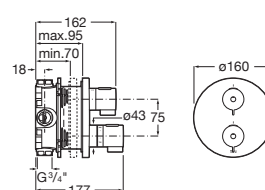

Mezclador termostático empotrable para baño-ducha.

A5A0C18..0

A completar con:

RocaBox universal.

A525869403

Acabados: