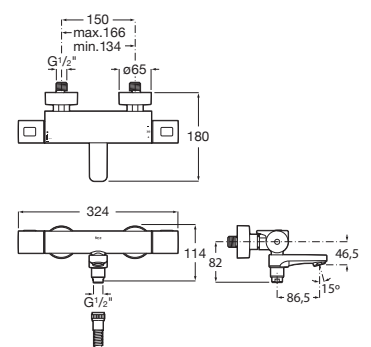

T-1000 Round

Mezclador termostático exterior para baño-ducha con inversor automático.

A5A1E2E..0

Acabados: