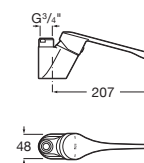

Instant Pro

Mezclador monomando de cocina para caño espiral de 1200 mm y enlaces de alimentación flexibles. A completar con un caño espiral industrial de 1200 mm.

A5A8064C00

Acabados: