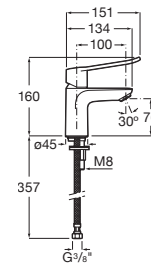

Victoria Pro

Mezclador monomando de cuerpo liso para lavabo, con maneta gerontológica con hendidura, para personas con movilidad reducida y enlaces de alimentación flexibles.

A5A3D5GC00

Acabados: