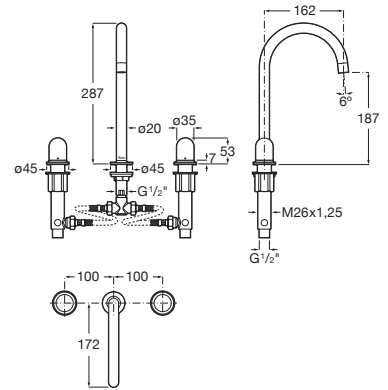

Mezclador bimando para lavabo con manetas de repisa con aireador y enlaces de alimentación flexibles. Maneta Dome

A5A3V3F..0

Válvula click-clack Ø65 mm.

A505401000
Cromado

A5054015..
Colores

Acabados: