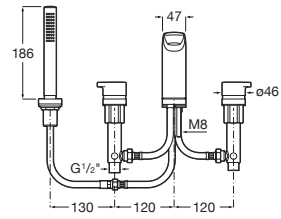

Mezclador bimando de repisa para baño-
ducha con caño central de 197 mm,
inversor, ducha de mano y flexible de 1,70 m
empotrable para baño-ducha.

A5A093AC00

Acabados:

C0