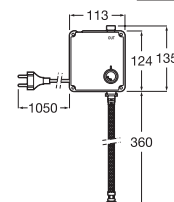

Loft-E

Grifería electrónica Premezcla para lavabo con limitador de caudal a 5,7 litros/minuto. Alimentación con conexión a red 230V. Incluye fuente de alimentación.

A5A3343C00

Grifería electrónica Premezcla para lavabo con limitador de caudal a 5,7 litros/minuto. Alimentación con 4 pilas alcalinas 1,5V LR6 (AA). Pilas no incluidas.

A5A3243C00

Acabados: