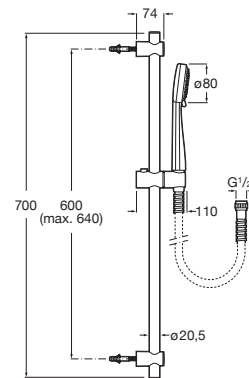

Stella 80/3*

Kit de ducha. Incluye ducha de mano de 80 mm de 3 funciones, barra de 700 mm, soporte regulable para ducha de mano y flexible de PVC de 1,70 m.

A5B1403C00

Acabados: