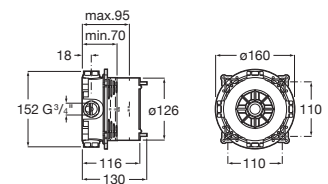

A525869403

Kit prolongación interna (20 mm).

A525564303

Kit florón de alargó (20 mm).

A525564600 Round

A525564700 Square

Loft

Una moderna reinterpretación de las manetas tradicionales bimando en una colección contemporánea y elegante.