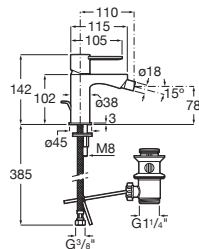

Mezclador monomando para bidé con regulador de chorro a rótula, desagüe automático y enlaces de alimentación flexibles.

A5A605FC00

Acabados:

N