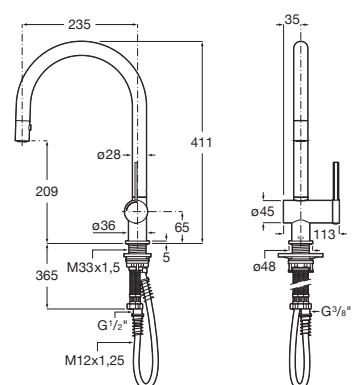

A5A811F.0

Acabados:

Ona

Mezclador monomando para cocina con caño curvo giratorio, ducha extraíble de 2 funciones y enlaces de alimentación flexibles. Apertura en agua fría.

A5A841F.0

Acabados:

Ona

Mezclador monomando para cocina con caño giratorio, ducha extraíble de 2 funciones y enlaces de alimentación flexibles. Apertura en agua fría.