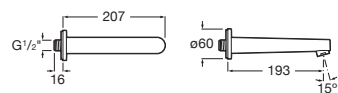

Caño de pared para bañera.

A5A083F..0

Acabados:

N

Caño Round

Caño de pared para bañera.

A525310800

Acabados: