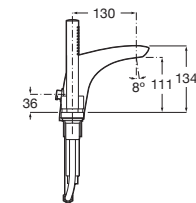

A5A093AC00

Acabados:

C0

Mezclador bimando de repisa para baño-
ducha con caño central de 130 mm,
inversor, ducha de mano y flexible de 1,70 m
empotrable para baño-ducha.

A5A183AC00

Acabados:

C0

Mezclador monomando empotrable para
baño-ducha.