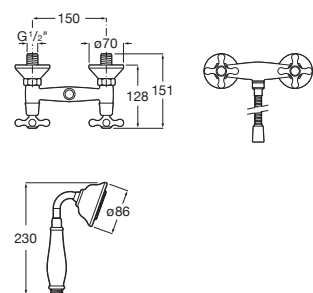

Mezclador bimando exterior para ducha con ducha de mano, flexible metálico de 1,50 m y soporte articulado.

A5A204BC00

Acabados:

C0