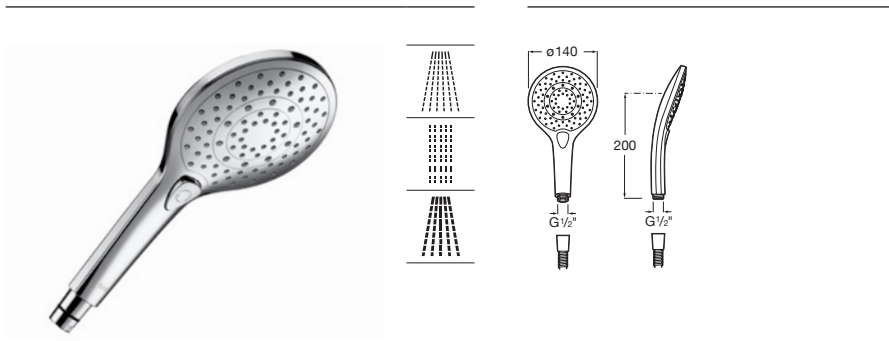

Plenum Round 140/3*

Ducha de mano con 3 funciones.

A5B1111C00

Cromado

A5B1111CB0

Cromado/Blanco

Acabados: