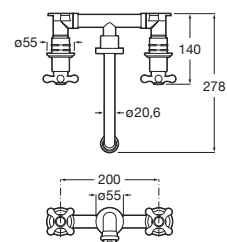

Colecciones de grifería / Carmen

Mezclador bimando empotrable para lavabo.

A5A474BC00

Acabados:

C0