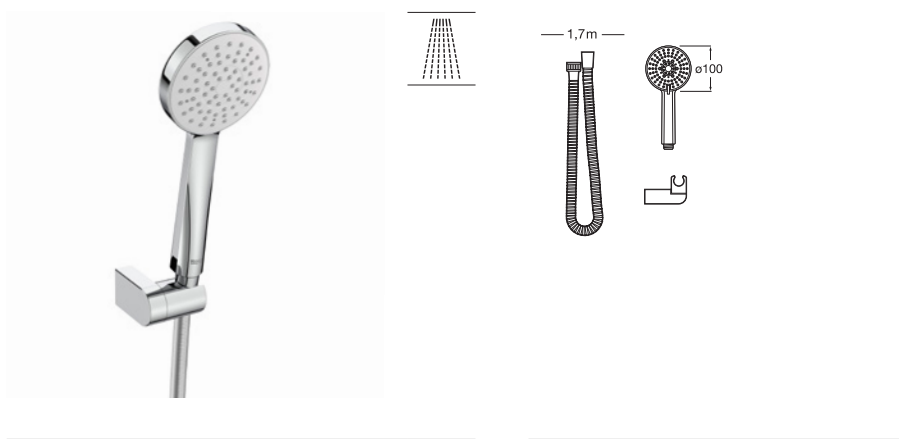

A5B1C03C00

Acabados:

Stella 100/1*

Set de ducha. Incluye ducha de mano de 100 mm de 1 función, soporte de ducha articulado y flexible de PVC satinado de 1,75 m.

A5B9C03C00

Acabados:

Stella 100/3

Set de ducha. Incluye ducha de mano de 100 mm de 3 funciones, soporte de ducha articulado y flexible antitorsión de PVC satinado de 1,70 m.