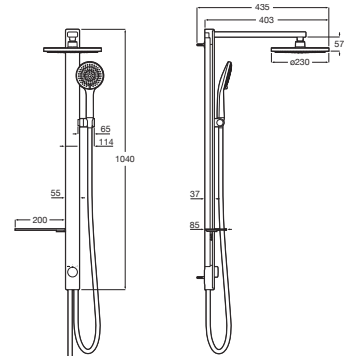

Deck-C

Columna de ducha con inversor y repisa, conectable a cualquier grifería. Incluye rociador orientable de $\varnothing$ 230 mm, ducha de mano de $\varnothing$ 110 mm de 3 funciones, flexible de PVC de 1,5 m y soporte articulado regulable en altura.

A5A9M09..0

Acabados: