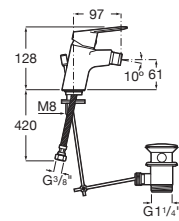

Mezclador monomando para bidé con desagüe automático y enlaces de alimentación flexibles.

A5A6F25C00

Acabados: