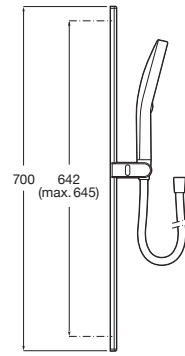

Acabados:

C0

N

Plenum 130/3

Kit de ducha. Incluye ducha de mano de 130 mm de 3 funciones, barra deslizante de 700 mm y flexible antitorción de PVC de 1,70 m.

A5B8E14..0
Caudal 8L

Acabados:

N