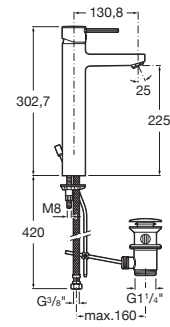

Colecciones de grifería / Targa*

Mezclador monomando para lavabo con caño alto, desagüe automático y enlces de alimentación flexibles.

A5A3460C00

Acabados: