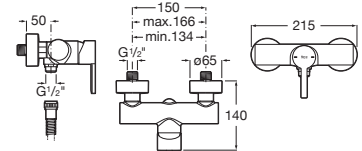

Mezclador monomando exterior para ducha.

A5A2196..0

Acabados: