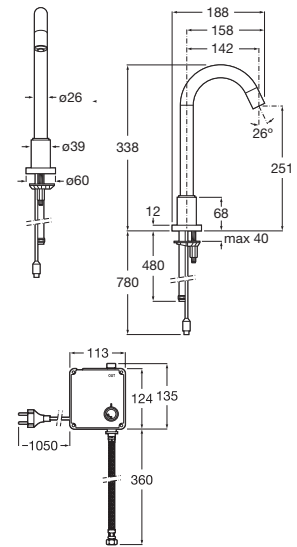

Griferías electrónicas y temporizadas / Grifería electrónica

Loft-E

Grifería electrónica Premezcla para lavabo con limitador de caudal a 5,7 litros/minuto. Alimentación con conexión a red 230V. Incluye fuente de alimentación.

A5A3843C00

Grifería electrónica Premezcla para lavabo con limitador de caudal a 5,7 litros/minuto. Alimentación con 4 pilas alcalinas 1,5V LR6 (AA). Pilas no incluidas.

A5A3743C00

Acabados:

C0