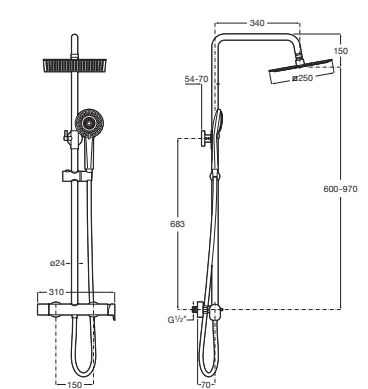

Vega Plus Square

Columna de ducha monomando con altura regulable. Incluye rociador de 250 x 250 mm, ducha de mano de $\varnothing$ 110 mm de 3 funciones, flexible metálico de 1,5 m y soporte articulado regulable en altura.

A5A9C6E..0

Acabados:

N