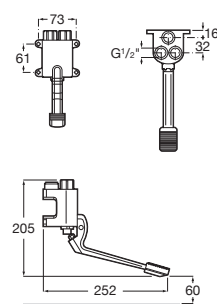

Instant Foot

Mezclador temporizado de pedal. Instalación a pared. Accionamiento con el pie.

A505128900

Acabados:

C0