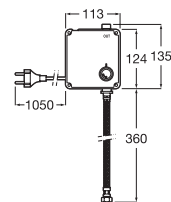

Loft-E

Grifería electrónica para lavabo 1 agua con sensor integrado en el caño. Alimentación con conexión a red 230V. Incluye fuente de alimentación.

A5A4343C00

Grifería electrónica para lavabo 1 agua con sensor integrado en el caño. Alimentación con 4 pilas alcalinas 1,5V LR6 (AA).

A5A4243C00

Acabados:

C0