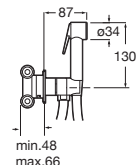

Be Fresh

Kit ducha mezclador bidé (1 salida) progresivo. Incluye ducha de mano, soporte de ducha con auto-stop, toma de agua y flexible metálico.

A5B9361C00

Acabados:

C0