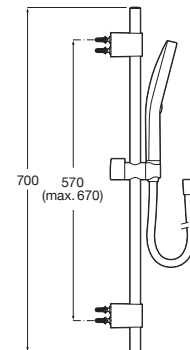

Soluciones de ducha / Kits de ducha

Plenum 130/3

Kit de ducha. Incluye ducha de mano de 130 mm de 3 funciones, barra deslizante de 700 mm y flexible antitorsión de PVC de 1,70 m.

A5B8414C00

Caudal 8L

Acabados:

C0

N