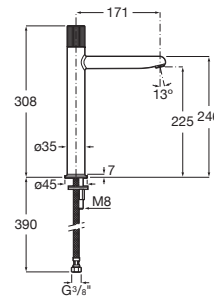

Mezclador de cuerpo liso y caño alto para lavabo con aireador y enlaces de alimentación flexibles. Maneta Stripes

A5A3C3F..0

Válvula click-clack Ø65 mm.

A505401000

Cromado

A5054015..

Colores

Acabados: