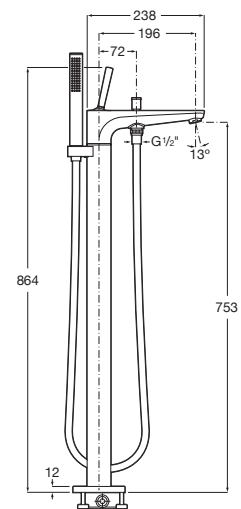

A5A216DC00

Acabados:

C0

Mezclador monomando de pie para baño-ducha con inversor automático, ducha de mano, soporte ducha integrado y flexible de 1,75 m.

A5A276DC00

Acabados:

C0

Mezclador monomando de repisa para baño-
ducha con caño central, ducha de mano y
flexible de 1.60 m.