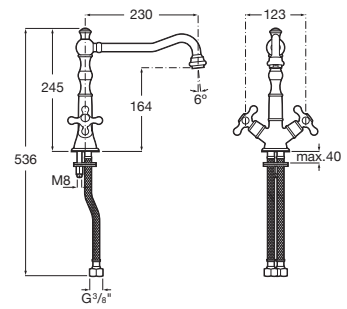

Griferías de cocina / Griferías de cocina

Carmen

Mezclador bimando para cocina con caño alto giratorio, aireador y enlaces de alimentación flexibles.

A5A844BC00

Acabados:

C0