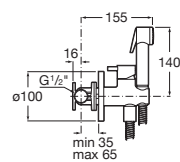

Soluciones de ducha / Kits ducha bidé

Be Fresh

Kit ducha mezclador bidé (1 salida). Incluye ducha de mano, soporte de ducha con auto-stop, toma de agua y flexible metálico.

A5B9461C00

Acabados:

C0