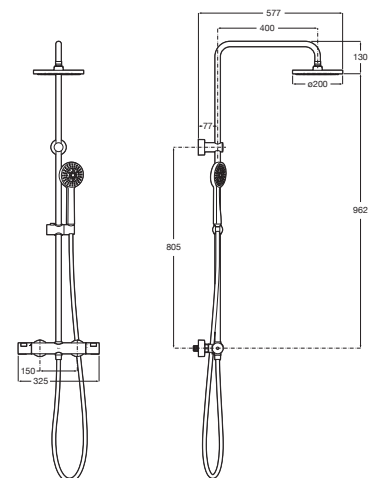

Victoria-T Basic

Columna termostática para ducha con altura fija. Incluye rociador de $\varnothing$ 200 mm, ducha de mano de $\varnothing$ 100 mm de 1 función, flexible metálico de 1,7 m y soporte articulado regulable en altura.

A5A9F18..0

Acabados: