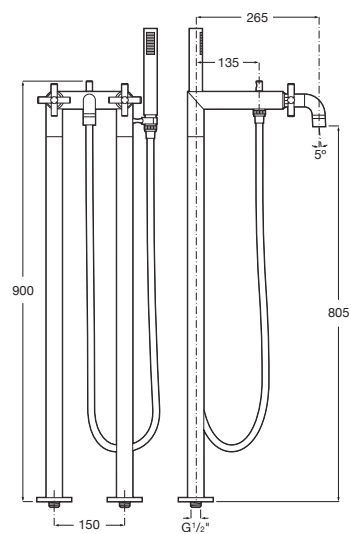

Mezclador bimando exterior con inversor automático con retención para baño- ducha, ducha de mano, flexible de 1,75 m, soporte articulado y columnas verticales de alimentación.

A5A2743C00

Acabados:

Inversor empotrable de 1/2" para baño o ducha de 2 vías.