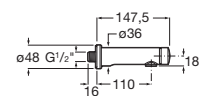

Avant

Grifería temporizada exterior para lavabo con pulsador y caño de 150 mm.

A5A7879C00

Acabados: