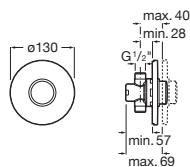

Fluent

Grifería de paso recto temporizado
empotrable para urinario.

A5A9A24C00

Acabados:

C0

Griferías electrónicas y temporizadas / Grifería temporizada

Fluent

Grifería de paso recto temporizado empotrable para urinario ECO.