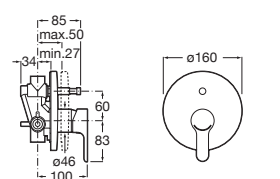

Mezclador monomando empotrable para baño-ducha con inversor automático. Conjunto completo.

A5A0A09..0

Acabados:

C0 NB