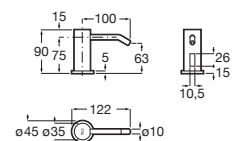

Ona-E

Mezclador electrónico para lavabo con enlaces de alimentación flexibles. Alimentación con conexión a la red 230V.

A5A559EC00

Mezclador electrónico para lavabo con enlaces de alimentación flexibles. Alimentación con 4 pilas alcalinas 1,5V LR6 (AA).

A5A539EC00

Opcional:

Dosificador electrónico de jabón o gel hidroalcohólico de repisa.

A818014C00 Conexión a la red 230V

A818020C00 4 pilas alcalinas 1,5V LR6

Acabados:

C0