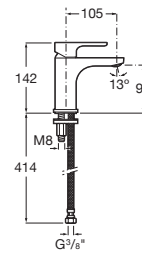

A5A3J09C00

Acabados:

Mezclador monomando para lavabo con cuerpo liso y enlaces de alimentación flexibles. No incluye desagüe click-clack. Apertura en agua fría.

A5A3K09..0

Acabados:

Mezclador monomando para lavabo con caño mezzo, cuerpo liso y enlaces de alimentación flexibles. No incluye desagüe click-clack. Apertura en agua fría.