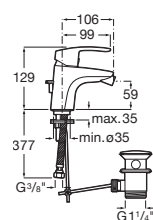

Colecciones de grifería / Monodin

Mezclador monomando para bidé con regulador de chorro a rótula, desagüe automático y enlaces de alimentación flexibles.

A5A6098C00

Acabados:

C0