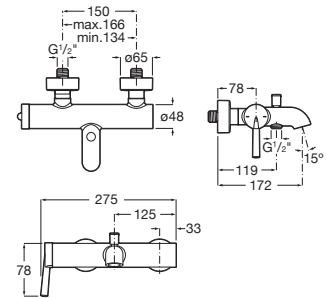

Mezclador exterior para baño-ducha con inversor automático.

A5A026DC00

Acabados:

C0