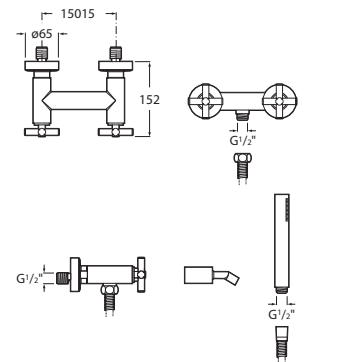

Mezclador bimando exterior ducha con ducha
de mano, flexible metálico de 1,50 m y soporte
articulado.

A5A2043C00

Acabados:

C0