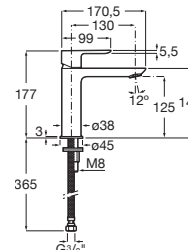

Mezclador monomando para lavabo con caño mezzo, cuerpo liso y enlaces de alimentación flexibles. No incluye desagüe click-clack. Apertura en agua fría.

A5A336EC00

Acabados: