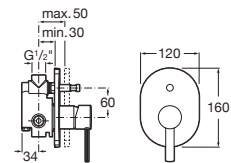

Mezclador monomando empotrable para baño-ducha con inversor automático. Conjunto completo cromado.

A5A0660C00

Acabados: