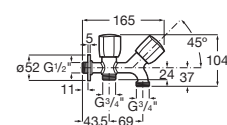

Llave de paso, 2 vías. Para lavadero y lavavajillas 1/2" x 3/4".

A5A178EC00

Acabados:

Llave de paso recto de 1/2", índice azul.

A5A158EC00

Llave de paso recto de 1/2", índice rojo.

A5A188EC00

Acabados: