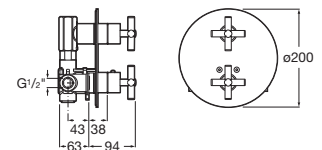

Acabados:

C0

Mezclador bimando exterior para baño-
ducha con inversor automático, ducha de
mano, flexible metálico de 1,75 m y soporte
articulado.

A5A0143C00

Acabados:

C0

Mezclador bimando exterior ducha con ducha
de mano, flexible metálico de 1,50 m y soporte
articulado.