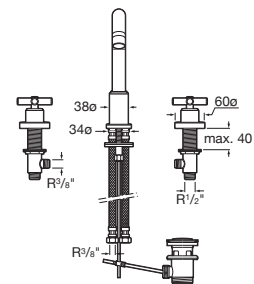

Mezclador bimando para lavabo con caño central giratorio, desagüe automático y enlaces de alimentación flexibles.

A5A4443C00

Acabados:

C0