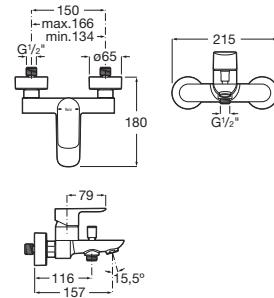

Mezclador monomando exterior baño-ducha con inversor automático.

A5A026E..0

Acabados: