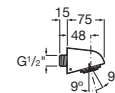

Fit

Rociador antivandálico.

A5B6661C00

Acabados: