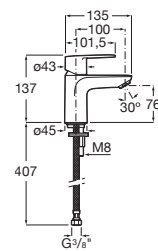

Mezclador monomando para lavabo con cuerpo liso y enlaces de alimentación flexibles. Apertura en agua fría.

A5A324FC00

Acabados: