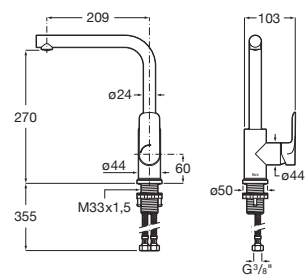

Cala

Mezclador monomando para cocina con caño curvo giratorio y enlaces de alimentación flexibles. Apertura en agua fría.

A5A836E..0

Acabados: