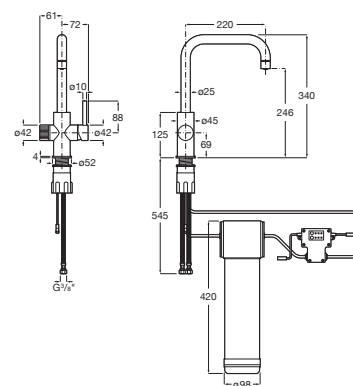

Tecnología de filtración Roca 2 vías

Mezclador para cocina con función filtro de agua de 2 vías, con caño giratorio en L. Incluye filtro de 5 etapas.

A5A8C3G..0

Acabados:

C0 NB SM

N