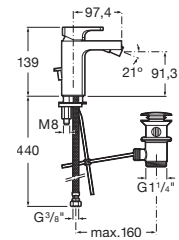

A525220603

Acabados:

C0

Mezclador monomando para bidé con desagüe automático y enlaces de alimentación flexibles.

A5A6001C00

Acabados:

C0

Mezclador monomando para bidé con maneta lateral, desagüe automático y enlaces de alimentación flexibles. Apertura en agua fría.