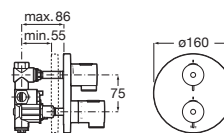

T-500

Mezclador termostático empotrable para ducha. Conjunto completo.

A5A2M18C00

Acabados: