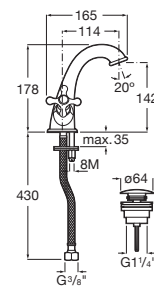

Mezclador bimando para lavabo con desagüe click-clack, cuerpo liso y enlaces de alimentación flexibles.

A5A3A4BC00

Acabados: