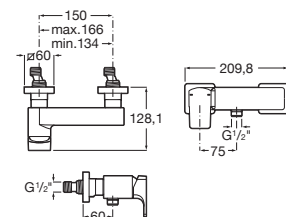

A5A2D01C00

Acabados:

C0

Mezclador bimando de repisa para bañera con caño central de 197 mm, inversor, ducha de mano y flexible de 1,60 m.

A5A0901C00

Acabados:

Mezclador monomando de repisa para bañera con caño central de 197 mm, inversor, ducha de mano y flexible de 1,60.