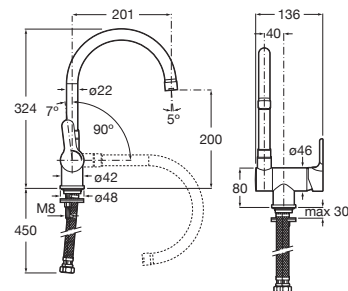

L20

Mezclador monomando para cocina con caño giratorio abatible y enlaces de alimentación flexibles. Apertura en agua fría.

A5A8209C00

Acabados: