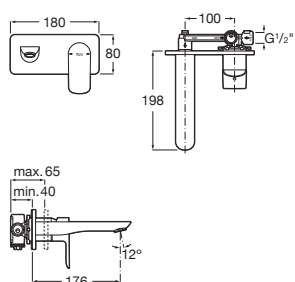

Acabados:

Mezclador monomando empotrable para lavabo.

A5A356E..0

A completar con:

Cuerpo empotrable universal para la instalación de mezcladores monomando empotrables para lavabos.

A5252206..

Acabados:

Mezclador monomando para bidé con desagüe automático y enlaces de alimentación flexibles.