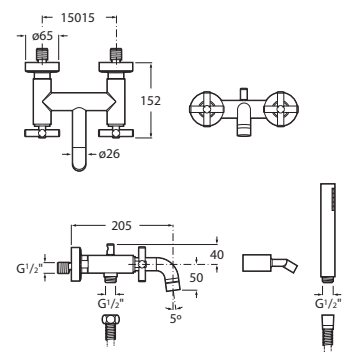

Acabados:

C0

Mezclador bimando exterior para baño-
ducha con inversor automático, ducha de
mano, flexible metálico de 1,75 m y soporte
articulado.

A5A0143C00

Acabados:

C0

Mezclador bimando exterior ducha con ducha
de mano, flexible metálico de 1,50 m y soporte
articulado.