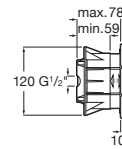

Jet orientable Round

Jet empotrado orientable de 1 función para espacios de ducha.

A5B3878C00

Acabados: