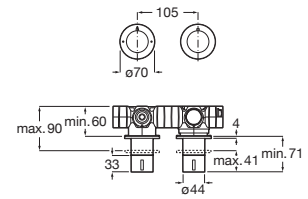

T-Multi (2 vías)

Mezclador termostático empotrable 2 vías.

A5A204A..0

A completar con:

Cuerpo empotrable

A5E204AC00

Acabados: