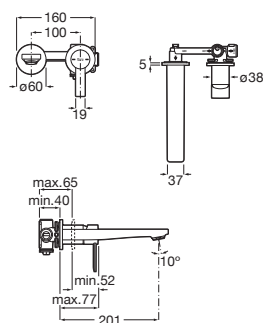

Colecciones de grifería / Targa

Mezclador monomando empotrable para lavabo.

A5A355F..0

A completar con:

Cuerpo empotrable universal para la instalación de mezcladores monomando empotrables para lavabos.

A5E3503..0

Acabados:

N