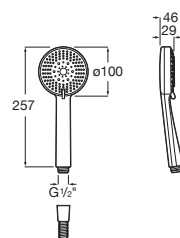

Stella 100/3

Ducha de mano con 3 funciones.

A5B8113..0

Caudal 8 L

Acabados:

N

Stella 100/1*

Ducha de mano con 1 función.