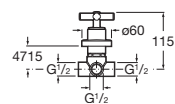

Inversor empotrable de 1/2" para baño o ducha de 2 vías.

A5A9043C00

Inversor empotrable de 1/2" para baño o ducha de 3 vías.

A5A9143C00

Acabados: