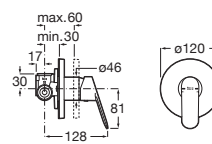

Mezclador monomando empotrable para baño o ducha. Conjunto completo cromado.

A5A2A25C00

Acabados: