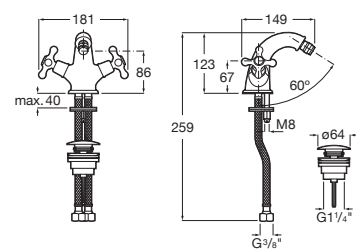

A5A6A4BC00

Acabados:

C0

Mezclador bimando exterior para baño- ducha con inversor manual, ducha de mano, flexible metálico de 1,50 m y soporte articulado.

A5A014BC00

Acabados:

C0

Mezclador bimando exterior para ducha con ducha de mano, flexible metálico de 1,50 m y soporte articulado.