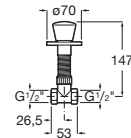

Válvula empotrable Round

Válvula cerámica empotrable.

A525168500 1/2" - 1/2"

Acabados:

00

6L/min

Limitador universal ducha

Limitador universal ducha monomando 1/2"
6 l/min.

AG0099307R