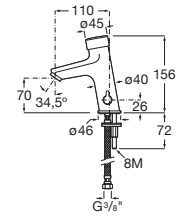

Fluent

Mezclador temporizado de repisa para lavabo ECO. Con aireador.

A5A3B24C00

Acabados:

C0