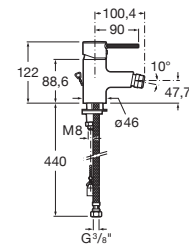

Mezclador monomando para bidé con tragacadenilla y enlces de alimentación flexibles.

A5A6160C00

Acabados: