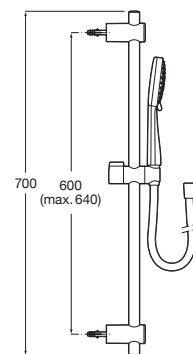

Stella 100/3

Kit de ducha. Incluye ducha de mano de 100 mm de 3 funciones, barra deslizante de 700 mm y flexible antitorsión de PVC de 1,70 m.

A5B8413C00

Caudal 8 L

Acabados: