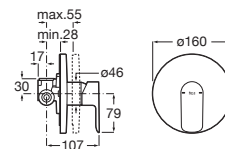

Mezclador monomando empotrable para baño o ducha. Conjunto completo.

A5A226E..0

Acabados: