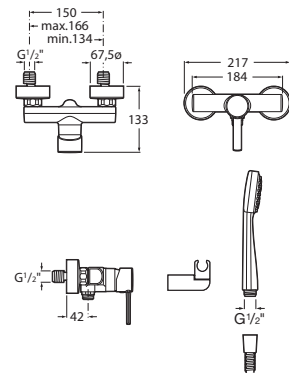

Targa

Mezclador monomando exterior para ducha con ducha de mano Stella 80/1, flexible metálico de 1,50 m y soporte de ducha articulado.

A5A2060C02

Acabados: