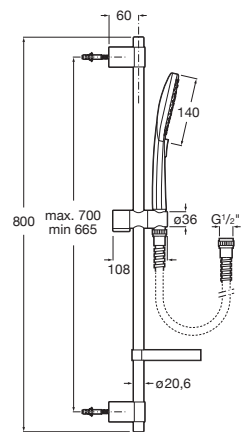

Plenum Square 140/3*

Kit de ducha. Incluye ducha de mano en cromado de 140 mm de 3 funciones, barra de 800 mm, soporte regulable para ducha de mano, jabonera y flexible satinado de PVC de 1,70 m.

A5B1A10C00
Cromado

A5B1A10CB0
Cromado/Blanco

Acabados: