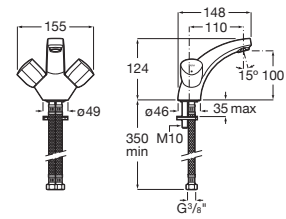

Mezclador bimando para lavabo con cuerpo liso y enlaces de alimentación flexibles. No incluye desagüe.

A5A318EC00

Acabados: