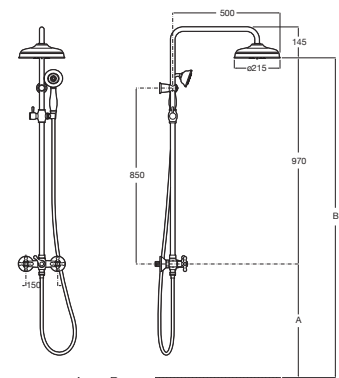

Soluciones de ducha / Columnas de ducha monomando y bimando

Carmen

Columna de ducha bimando para ducha con altura fija. Incluye rociador de alto caudal de $\varnothing$ 200 mm, ducha de mano, flexible metálico de 1,5 m y soporte integrado.

A5A974BC00

Acabados:

A	B
900	1870
1000	1970
1100	2070
1200	2170

Soluciones de ducha / Griferías para ducha exteriores, con repisa

Deck-S

Mezclador monomando exterior para ducha con repisa y soporte de ducha integrado.

A5A2088C00

Acabados: