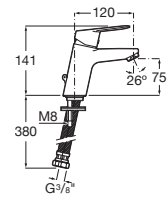

Mezclador monomando para lavabo con enganche para cadenilla y enlaces de alimentación flexibles. Apertura en agua fría.

A5A3M25C00

Acabados: