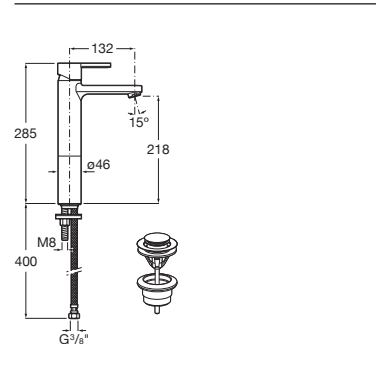

Mezclador monomando para lavabo con caño alto, cuerpo liso y enlaces de alimentación flexibles. Incluye desagüe click-clack. Apertura en agua fría.

A5A3796C00

Acabados:

C0

Mezclador monomando para lavabo con caño alto, cuerpo liso y enlaces de alimentación flexibles. No incluye desagüe click-clack. Apertura en agua fría.