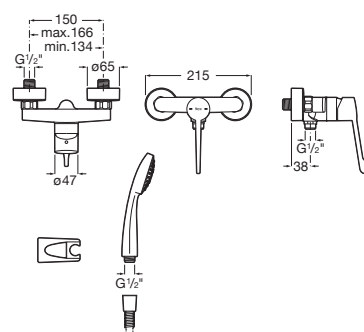

Colecciones de grifería / Victoria Pro

Victoria Pro

Mezclador monomando exterior para baño-
ducha con inversor automático, ducha de
mano, flexible de 1,70 m y soporte de ducha
articulado. Maneta para personas con
movilidad reducida.

A5A015GC00

Acabados:

C0