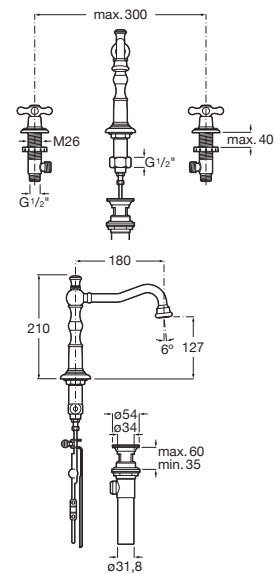

Mezclador bimando para lavabo con caño giratorio, desagüe click-clack y enlaces de alimentación flexibles.

A5A444BC00

Acabados: