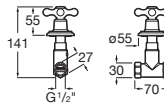

Inversor empotrable.

A5A154BC00

Acabados:

C0