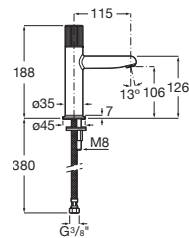

Acabados:

C0 CN P0 P1 P2 P3

Mezclador de cuerpo liso para lavabo con aireador y enlaces de alimentación flexibles. Maneta Stripes

A5A3B3F.0

Válvula click-clack Ø65 mm.

A505401000

Cromado

A5054015..

Colores

N