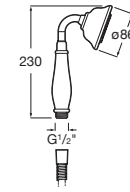

Soluciones de ducha / Duchas de mano

Carmen 83/1

Ducha de mano con 1 función.

A5B114BC00

Acabados:

C0