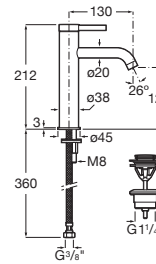

Mezclador monomando para lavabo con caño mezzo, desagüe click-clack y enlaces de alimentación flexibles. Apertura en agua fría.

A5A3C9E..0

Acabados: