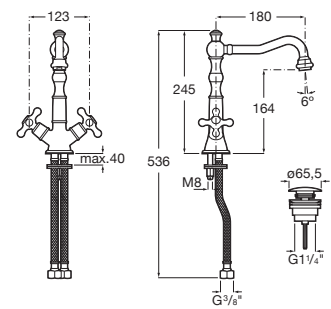

A5A3A4BC00

Acabados:

Mezclador bimando para lavabo con caño alto giratorio, cuerpo liso, aireador, desagüe click clack y enlaces de alimentación flexibles.

A5A384BC00

Acabados:

Mezclador bimando para lavabo con caño giratorio, desagüe click-clack y enlaces de alimentación flexibles.