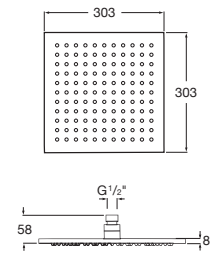

Raindream

300 x 300 mm

Rociador de pared o techo orientable de latón cromado. Función Rain. No incluye kit/brazo soporte a pared / techo. Acabados Everlux.

A5B4050..0

Acabados: