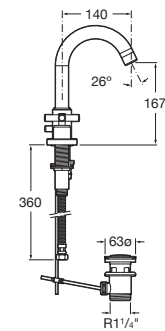

Mezclador bimando para lavabo con caño central giratorio, desagüe automático y enlaces de alimentación flexibles.

A5A4443C00

Acabados:

C0