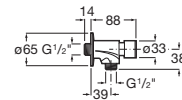

Instant

Grifería de paso angular temporizado exterior para urinario.

A5A9277C00

Tubo exterior para urinario.

A5A9317C00

Acabados: