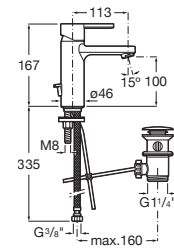

Mezclador monomando para lavabo con desagüe automático y enlaces de alimentación flexibles. Apertura en agua fría.

A5A3096C00

Acabados: