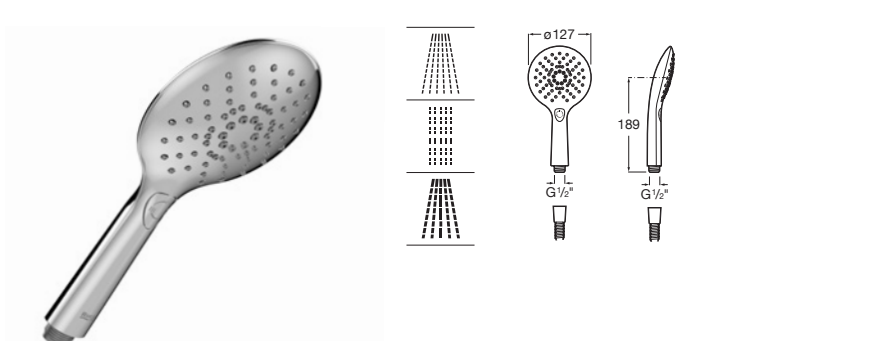

Plenum Go 120/3*

Ducha de mano con 3 funciones.

A5B1L11C00

Cromado

A5B1L11CB0

Cromado/Blanco

Acabados: