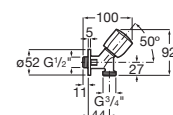

Llave de paso, 2 vías. Para lavadero y lavavajillas 1/2" x 3/4".

A5A178EC00

Acabados:

Llave de paso recto de 1/2", índice azul.

A5A158EC00

Llave de paso recto de 1/2", índice rojo.

A5A188EC00

Acabados: