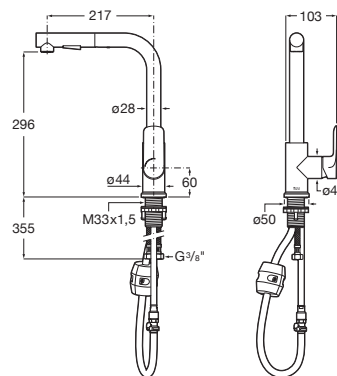

Cala

Mezclador monomando para cocina con caño curvo giratorio y ducha extraíble de 2 funciones. Incluye enlaces de alimentación flexibles. Apertura en agua fría.

A5A856E..0

Acabados: