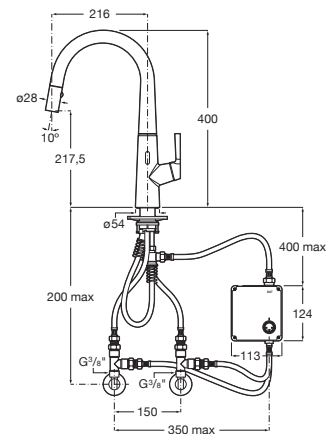

A5A8A2AC00

Acabados:

Syra

Mezclador monomando para cocina con caño curvo giratorio y ducha extraíble de 2 funciones. Incluye enlaces de alimentación flexibles. Apertura en agua fría.

A5A812AC00

Acabados:

Syra