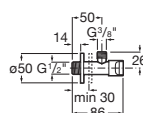

Fontanería / Llaves de corte y válvulas

Llave de corte

Llave de corte (válvula cerámica).

A525164400 1/2" - 3/8"

Acabados:

00

Llave de corte

Llave de corte (válvula cerámica).