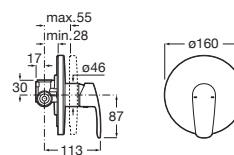

Mezclador monomando empotrable para baño o ducha. Conjunto completo cromado.

A5A2298C00

Acabados:

C0