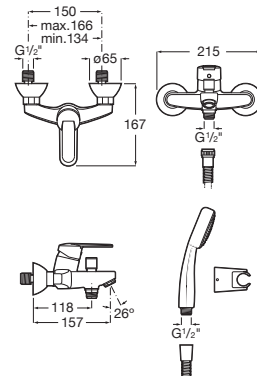

A5A6125C00

Acabados:

Mezclador monomando exterior baño-ducha con inversor automático, ducha de mano, flexible metálico de 1,70 m y soporte de ducha fijo.

A5A0125C02

Acabados:

Colecciones de grifería / Victoria