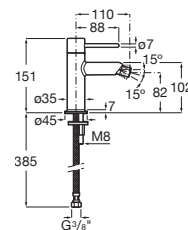

Mezclador de cuerpo liso para bidé con regulador de chorro a rótula y enlaces de alimentación flexibles. Maneta Pin.

A5A623F..0

Acabados: