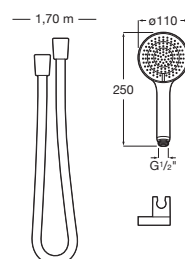

Sensum 110/3

Set de ducha. Incluye ducha de mano de 110 mm de 3 funciones, soporte de ducha articulado y flexible antitorsión de PVC satinado de 1,70 m.

A5BG309..0

Caudal 6 L

Acabados:

N

Stella 100/3*

Set de ducha. Incluye ducha de mano de 100 mm de 3 funciones, soporte de ducha articulado y flexible de PVC satinado de 1,75 m.