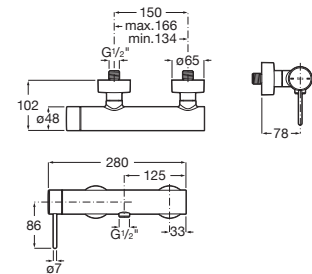

Mezclador exterior para ducha. Maneta Pin

A5A213F..0

Acabados:

N