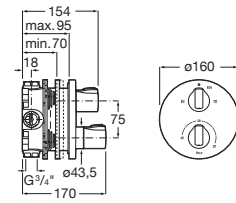

T-1000 Round

Mezclador termostático empotrable para baño-ducha con desviador-regulador de caudal.

A5A0D09..0

A completar con:

RocaBox universal.

A525869403

Acabados: