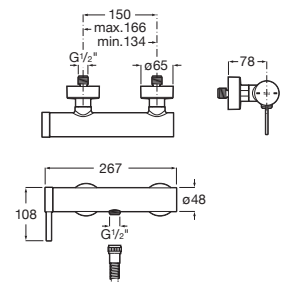

Mezclador monomando exterior para ducha.

A5A219E..0

Acabados: