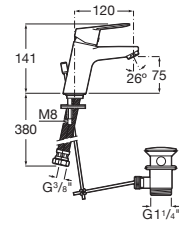

Mezclador monomando para lavabo con desagüe automático y enlaces de alimentación flexibles. Apertura en agua fría.

A5A3P25C00

Acabados: