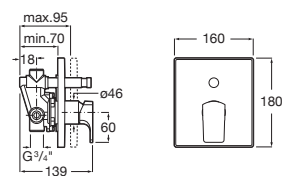

Colecciones de grifería / L90

Mezclador monomando empotrable para baño-ducha.

A5A0B01C00

A completar con:
RocaBox universal.

A525869403

Acabados:

C0