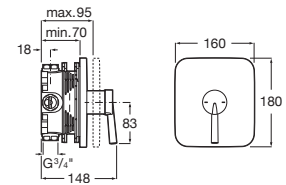

Mezclador monomando empotrable para
baño o ducha.

A5A2B6DC00

A completar con:

RocaBox universal.

A525869403

Acabados: