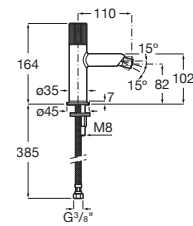

Mezclador de cuerpo liso para bidé con regulador de chorro a rótula y enlaces de alimentación flexibles. Maneta Stripes.

A5A6C3F..0

Acabados:

N