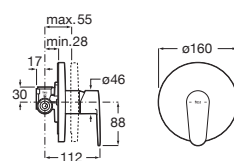

Colecciones de grifería / Victoria Plus

Mezclador monomando exterior para ducha con ducha de mano Natura, flexible metálico de 1,50 m y soporte de ducha articulado.

A5A204FC00

Acabados:

C0

Mezclador empotrado para baño-ducha (2 vías) con inversor automático. Conjunto completo cromado.

A5A064FC00

Acabados:

C0

Mezclador empotrado para ducha (1 vía). Conjunto completo cromado.

A5A224FC00

Acabados:

C0

Otros productos de la colección Victoria

Porcelana

Ver en el catálogo de Colecciones de baño, muebles y accesorios

Mamparas

Ver en el catálogo de Platos de ducha, bañeras y mamparas

Muebles

Ver en el catálogo de Colecciones de baño, muebles y accesorios

Accesorios

Ver en el catálogo de Colecciones de baño, muebles y accesorios