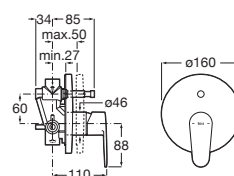

Mezclador empotrado para ducha (1 vía). Conjunto completo cromado.

A5A224FC00

Acabados:

C0