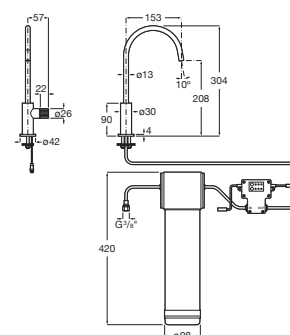

Tecnología de filtración Roca 1 vía

Grifería para cocina con función filtro de agua de 1 vía. Incluye filtro de 5 etapas.

A5A8A3GC00

Acabados:

C0

N