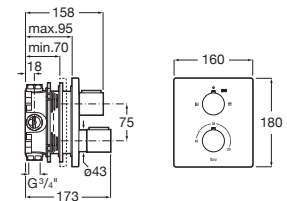

T-2000

Mezclador termostático empotrable para baño-ducha con desviador-regulador de caudal.

A5A0C88C00

A completar con:
RocaBox universal.

A525869403

Acabados: