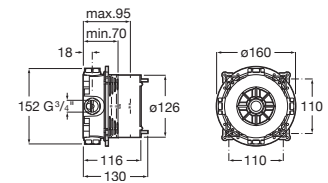

Kit prolongación interna (20 mm).

A525564303

Kit florón de alargó (20 mm).

A525564600 Round

RocaBox universal para instalaciones empotradas. A completar con mezclador no incluido.

A525869403