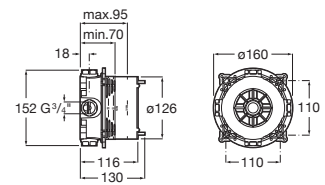

Colecciones de grifería / Naia

RocaBox universal para instalaciones empotradas. A completar con mezclador no incluido.

A525869403

Kit prolongación interna (20 mm).

A525564303

Kit florón de alargo (20 mm).

A525564600 Round

A525564700 Square