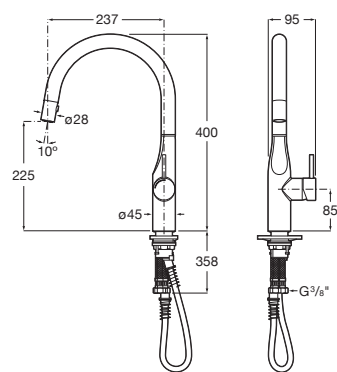

C0

Glera

Mezclador monomando para cocina con caño curvo giratorio y ducha extraíble de 2 funciones. Incluye enlaces de alimentación flexibles. Apertura en agua fría.

A5A814D..0

Acabados:

Glera

Mezclador monomando para cocina con caño curvo giratorio y enlaces de alimentación flexibles. Apertura en agua fría.