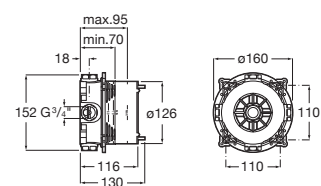

A525869403

Kit prolongación interna (20 mm).

A525564303

Kit florón de alargó (20 mm).

A525564600 Round

A525564700 Square

Grifería Insignia.

L90