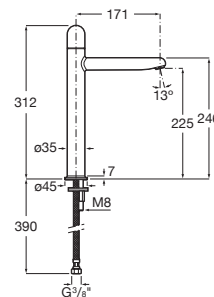

Mezclador de cuerpo liso y caño alto para lavabo con aireador y enlaces de alimentación flexibles. Maneta Dome

A5A3X3F..0

Válvula click-clack Ø65 mm.

A505401000

Cromado

A5054015..

Colores

Acabados: