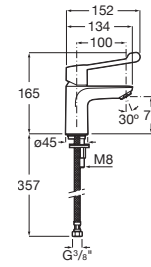

Victoria Pro

Mezclador monomando de cuerpo liso para lavabo, con maneta gerontológica para personas con movilidad reducida y enlaces de alimentación flexibles.

A5A325GC00

Acabados: