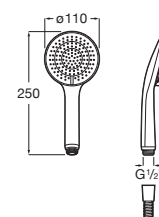

Sensum 110/3

Ducha de mano con 3 funciones.

A5BG109..0

Caudal 6 L

Acabados:

N