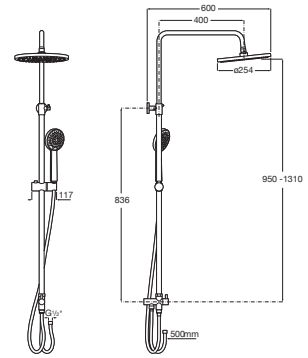

Soluciones de ducha / Columnas de ducha monomando y bimando

Victoria Connect

Columna de ducha de altura regulable con inversor, conectable a cualquier grifería. Incluye rociador orientable de $\varnothing$ 245 mm, ducha de mano de $\varnothing$ 100 mm de una función, flexible metálico de 1,5 m y soporte articulado regulable en altura.

A5B9M61C00

Acabados: