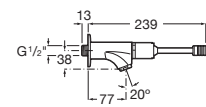

A5A4377C00

Acabados:

C0

Instant Care

Grifería temporizada exterior para lavabo con palanca.

A5A7977C00

Acabados:

C0