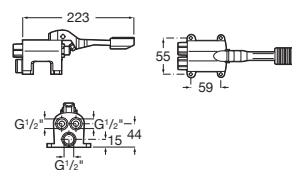

A505128700

Acabados:

C0

Instant Foot

Mezclador temporizado progresivo de pedal. Instalación a suelo. Accionamiento con el pie.

A505128800

Acabados:

C0