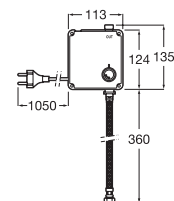

L20-E

Grifería electrónica para lavabo 1 agua con limitador de caudal a 5,7 litros/minuto. Alimentación con conexión a red 230V. Incluye fuente de alimentación.

A5A5709C00

Grifería electrónica para lavabo 1 agua con limitador de caudal a 5,7 litros/minuto. Alimentación con 4 pilas alcalinas 1,5V LR6 (AA). Pilas no incluidas.

A5A5609C00

Acabados:

C0