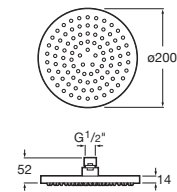

Soluciones de ducha / Rociadores

Rainsense

ø 200 mm

Rociador de pared o techo orientable de metal cromado. No incluye kit soporte a pared / techo.

A5B2950C00

Acabados: