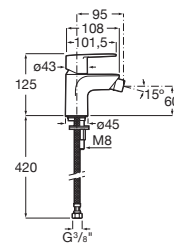

A5A624FC00

Acabados:

Mezclador monomando exterior baño-ducha con inversor automático con retención, ducha de mano Natura, flexible metálico de 1,70 m y soporte de ducha articulado.

A5A014FC00

Acabados:

Colecciones de grifería / Victoria Plus