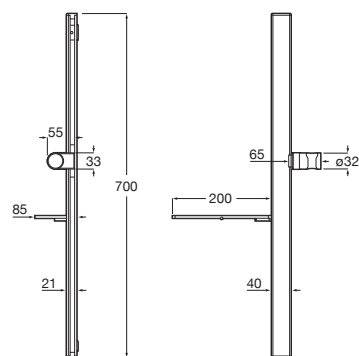

Soluciones de ducha / Barras deslizantes

Deck

Barra con soporte de ducha deslizante y repisa ajustable en altura.

A5B07S2..0 700 mm

Acabados:

N