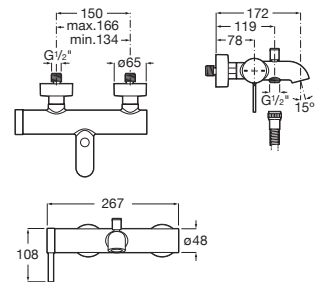

Mezclador monomando exterior para bañoducha con inversor automático.

A5A029E..0

Acabados: