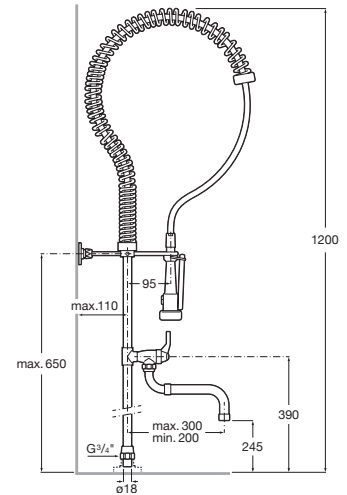

Caño espiral industrial de 1200 mm de una salida.

A5A8564C00

Acabados:

Instant Pro

Caño espiral industrial de 1200 mm de dos salidas.

A5A8664C00

Acabados:

Instant Pro