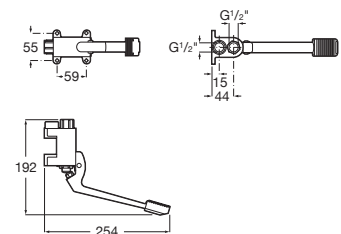

Instant Foot

Grifería temporizada de pedal de 1 agua. Instalación a pared. Accionamiento con el pie.

A505127900

Acabados:

C0