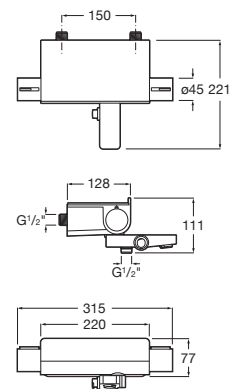

T-2000

Mezclador termostático exterior para baño-ducha con repisa. Con inversor automático y caño de llenado de bañera retráctil.

A5A1288C00

Acabados: