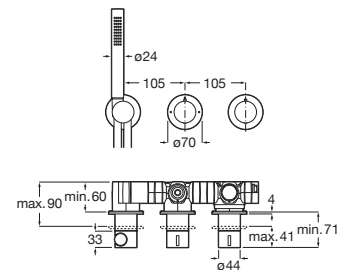

T-Multi (2 vías)

Mezclador termostático empotrable 2 vías, con ducha de mano y soporte con toma de agua.

A5A214A..0

A completar con:

Cuerpo empotrable

A5E214AC00

Acabados:

T-Multi (3 vías)