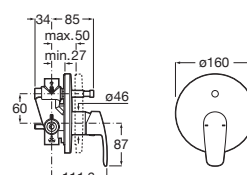

Mezclador monomando empotrable para baño-ducha con inversor automático. Conjunto completo cromado.

A5A0698C00

Acabados:

C0