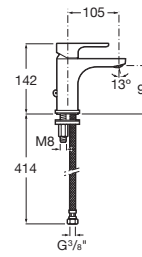

Mezclador monomando para lavabo con enganche para cadenilla y enlaces de alimentación flexibles. Apertura en agua fría.

A5A3J09C00

Acabados: