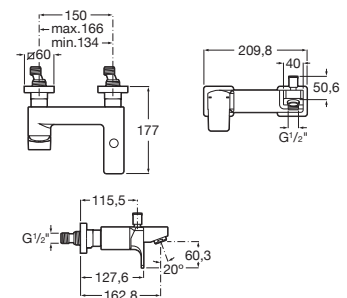

Mezclador monomando para bidé con maneta lateral, desagüe automático y enlaces de alimentación flexibles. Apertura en agua fría.

A5A6301C00

Acabados:

C0

Mezclador exterior para baño-ducha con inversor automático.

A5A0D01C00

Acabados:

C0