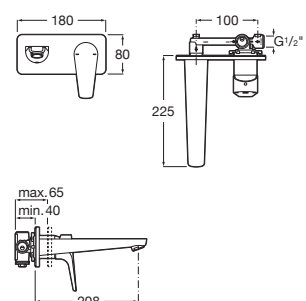

A5A3590C00

A completar con:

Cuerpo empotrable universal para la instalación de mezcladores monomando empotrables para lavabos.

A525220603

Acabados:

C0

Mezclador monomando para bidé con desagüe automático y enlaces de alimentación flexibles.