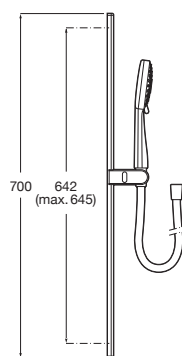

Soluciones de ducha / Kits de ducha

Stella 100/3

Kit de ducha. Incluye ducha de mano de 100 mm de 3 funciones, barra deslizante de 700 mm y flexible antitorsión de PVC de 1,70 m.

A5B8E13..0

Caudal 8 L

Acabados:

N