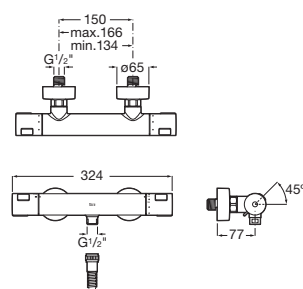

Soluciones de ducha / Grifería termostática

T-500

Mezclador termostático exterior para ducha.

A5A2E18..0

Acabados: