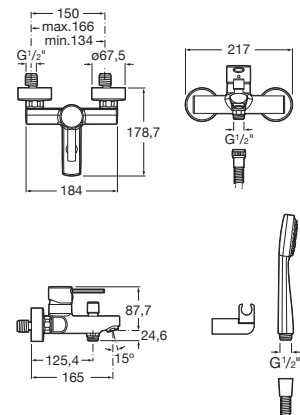

Mezclador monomando para bidé con desagüe automático y enlces de alimentación flexibles.

A5A6060C00

Acabados:

Mezclador monomando para bidé con tragacadenilla y enlces de alimentación flexibles.

A5A6160C00

Acabados:

Mezclador monomando exterior baño-ducha con inversor automático, ducha de mano Stella 80/1, flexible metálico de 1,70 m y soporte de ducha articulado.

A5A0160C02

Acabados: