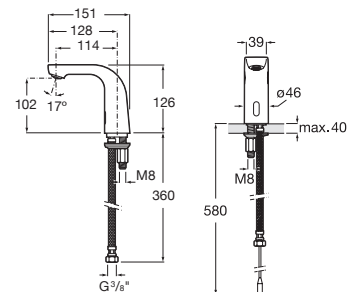

L20-E

Grifería electrónica para lavabo 1 agua con limitador de caudal a 5,7 litros/minuto. Alimentación con conexión a red 230V. Incluye fuente de alimentación.

A5A5709C00

Grifería electrónica para lavabo 1 agua con limitador de caudal a 5,7 litros/minuto. Alimentación con 4 pilas alcalinas 1,5V LR6 (AA). Pilas no incluidas.

A5A5609C00

Acabados:

C0