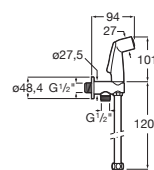

Be Fresh Go

Kit de ducha bidé (1 salida). Incluye ducha de mano, soporte de ducha con auto-stop, toma de agua y flexible metálico de 1,2 m.

A5B9230C00

Acabados: