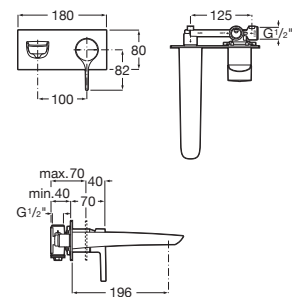

Mezclador monomando empotrable para lavabo.

A5A353A..0

A completar con:

Cuerpo empotrable universal para la instalación de mezcladores monomando empotrables para lavabos.

A5252206..

Acabados: