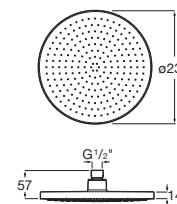

Rainsense

ø 230 mm

Rociador de ABS circular con frontal de silicona. No incluye kit/brazo soporte a pared / techo.

A5B1803..0

Acabados: