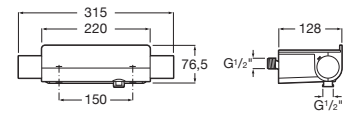

Soluciones de ducha / Grifería termostática

T-2000

Mezclador termostático exterior para ducha, con repisa.

A5A2A88C00

Acabados: