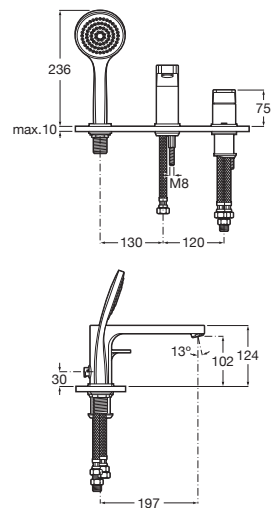

Mezclador monomando de repisa para bañera con caño central de 197 mm, inversor, ducha de mano y flexible de 1,60.

A5A9801C00

Acabados: