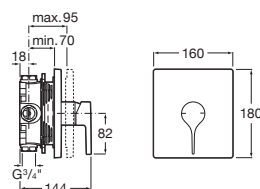

Mezclador monomando empotrable para
ducha.

A5A2B3A..0

A completar con:
RocaBox universal.

A525869403

Acabados:

C0 CN RG NM