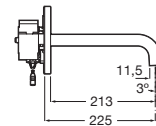

Griferías electrónicas y temporizadas / Grifería electrónica

Sentronic-E

Subconjunto exterior grifería electrónica 1 agua, empotrable, para lavabo. Conexión a red a 230V. Incluye fuente de alimentación.

A5A4702C00

A completar con:

Subconjunto interior con llave de corte.
Alimentación con conexión a red a 230V.

A525874603

Acabados:

C0