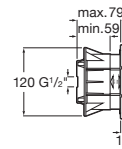

N

Jet orientable Square

Jet empotrado orientable de 1 función para espacios de ducha.

A5B3778C00

Acabados:

Jet orientable Round

Jet empotrado orientable de 1 función para espacios de ducha.

A5B3878C00