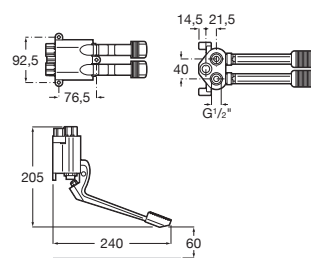

Griferías electrónicas y temporizadas / Otras griferías / Grifería de pedal

Instant Foot

Mezclador progresivo de pedal. Instalación a pared. Accionamiento con el pie.

A505128700

Acabados:

C0