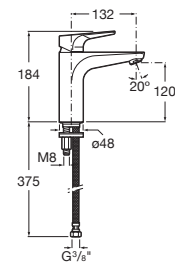

Mezclador monomando para lavabo con caño mezzo, cuerpo liso y enlaces de alimentación flexibles. No incluye desagüe click-clack. Apertura en agua fría.

A5A3990C00

Acabados: