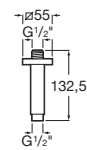

Brazo de techo

Brazo de techo para rociador.

A5B1050C00 100 mm

Acabados: