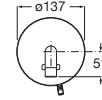

Griferías electrónicas y temporizadas / Grifería electrónica

Sentronic-E

Subconjunto exterior grifería electrónica 1 agua, empotrable, para lavabo. Conexión a red a 230V. Incluye fuente de alimentación.

A5A4702C00

A completar con:

Subconjunto interior con llave de corte.
Alimentación con conexión a red a 230V.

A525874603

Acabados:

C0