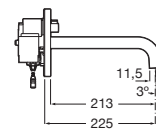

Sentronic-E

Subconjunto exterior mezclador empotrable para lavabo. Conexión a red 230V. Incluye fuente de alimentación.

A5A4602C00

A completar con:

Subconjunto interior con llave de corte.
Alimentación con conexión a red a 230V.

A525874603

Acabados:

C0