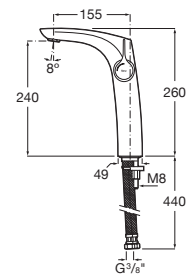

Mezclador monomando para lavabo con caño alto, cuerpo liso y enlaces de alimentación flexibles. No incluye desagüe click-clack. Apertura en agua fría.

A5A3C3A..0

Acabados:

Mezclador monomando empotrable para lavabo.