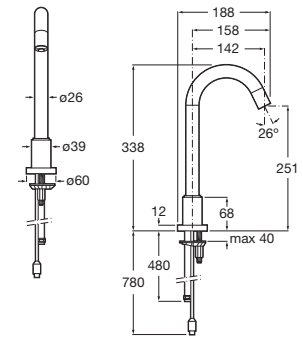

Griferías electrónicas y temporizadas / Grifería electrónica

Loft-E

Grifería electrónica para lavabo 1 agua, con caño alto, limitador de caudal a 5,7 litros/ minuto y sensor integrado en el caño. Alimentación con conexión a red 230V. Incluye fuente de alimentación.

A5A3943C00

Grifería electrónica para lavabo 1 agua, con caño alto, limitador de caudal a 5,7 litros/ minuto y sensor integrado en el caño. Alimentación con 4 pilas alcalinas 1,5V LR6 (AA).

A5A3143C00

Acabados: