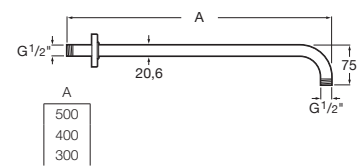

Acabados:

Soluciones de ducha / Rociadores

Brazo de pared

Brazo de pared para rociador. Compatible con RainDream y RainSense.

A5B0350C00 500 mm

A5B0150C00 300 mm

Acabados:

Brazo de pared