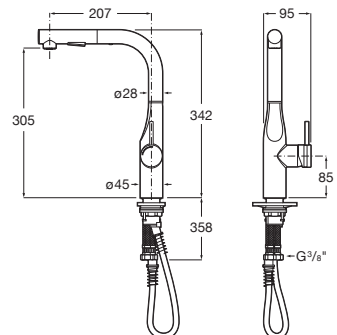

Glera

Mezclador monomando para cocina con caño curvo giratorio y ducha extraíble de 2 funciones. Incluye enlaces de alimentación flexibles. Apertura en agua fría.

A5A854D..0

Acabados: