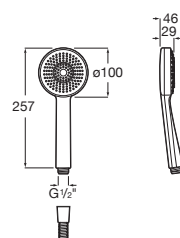

Stella 100/1

Ducha de mano con 1 función.

A5B3113C00

Caudal 8 L

A5BCB13C00

Caudal 6 L

Acabados:

N