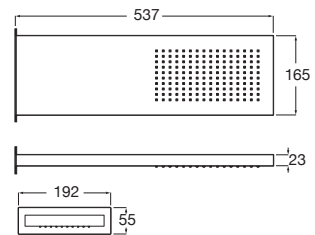

Raindream

165 x 537 mm

Rociador de pared de acero inoxidable. Función: Rain.

A5B184A..0 165 x 537 mm

Acabados: