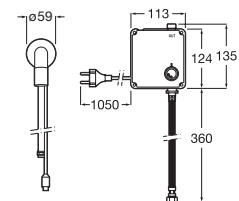

Loft-E

Grifería electrónica empotrable para lavabo 1 agua, con sensor integrado en el caño. Alimentación con conexión a red 230V. Incluye fuente de alimentación.

A5A5743C00

Grifería electrónica empotrable para lavabo 1 agua, con sensor integrado en el caño. Alimentación con 4 pilas alcalinas 1,5V LR6 (AA).

A5A5643C00

Acabados: