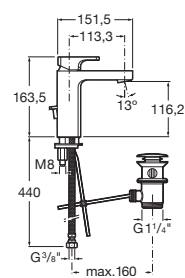

Mezclador monomando para lavabo con desagüe automático y enlaces de alimentación flexibles. Apertura en agua fría.

A5A3E01C00

Acabados:

Mezclador monomando para lavabo con cuerpo liso y enlaces de alimentación flexibles. Incluye desagüe click-clack.