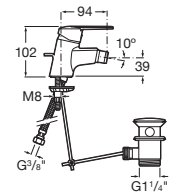

Mezclador monomando para bidé con desagüe automático y enlaces de alimentación flexibles.

A5A6025C00

Acabados: