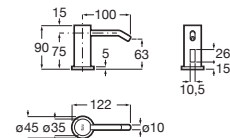

Ona-E

Mezclador electrónico para lavabo con enlaces de alimentación flexibles. Alimentación con conexión a la red 230V.

A5A559EC00

Mezclador electrónico para lavabo con enlaces de alimentación flexibles. Alimentación con 4 pilas alcalinas 1,5V LR6 (AA).