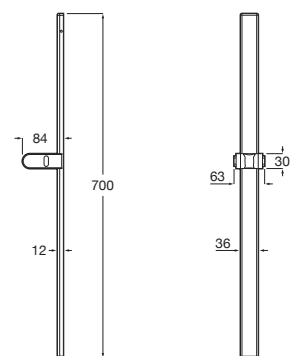

Soluciones de ducha / Barras deslizantes

Minimal

Barra con soporte de ducha deslizante.

A5B07S1..0 700 mm

Acabados: