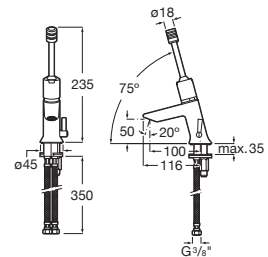

Instant Care

Mezclador temporizado de repisa para lavabo con palanca.

A5A3277C00

Acabados: