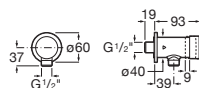

Fluent

Grifería de paso angular temporizado exterior
para urinario.

A5A9B24C00

Tubo exterior para urinario.

A5A9317C00

Acabados:

C0