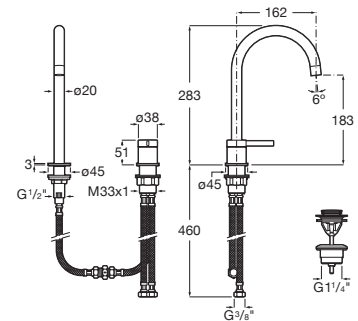

Mezclador monomando para lavabo con caño alto, cuerpo liso, desagüe click-clack y enlaces de alimentación flexibles. Apertura en agua fría.

A5A349E..0

Acabados:

Mezclador para lavabo con maneta de repisa, cuerpo liso, desagüe click-clack y enlaces de alimentación flexibles. Altura del caño 283 mm.

A5A389E..0

Acabados:

Mezclador para lavabo con maneta de repisa, cuerpo liso, desagüe click-clack y enlaces de alimentación flexibles. Altura del caño 323 mm.

A5A399E..0

Acabados:

N

Mezclador monomando empotrable para lavabo. Longitud del caño 180 mm.