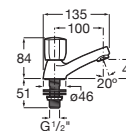

Grifería de repisa para lavabo (índice azul).

A5A428EC00

Grifería de repisa para lavabo (índice rojo).

A5A438EC00

Acabados: