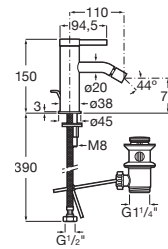

Mezclador monomando para bidé con desagüe automático y enlaces de alimentación flexibles.

A5A609E..0

Acabados: