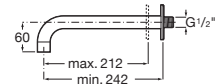

Soluciones de ducha / Grifería termostática

T-Multi (2 vías)

Mezclador termostático empotrable 2 vías con ducha de mano, soporte con toma de agua y caño de bañera.

A5A244A..0

A completar con:
Cuerpo empotrable

A5E244AC00

Acabados: