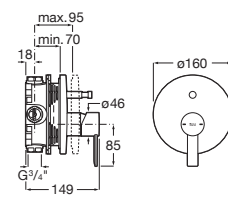

Mezclador monomando empotrable para baño-ducha.

A5A0B5F..0

Acabados: