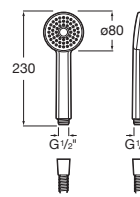

Stella 80/1

Ducha de mano con 1 función.

A5B9103C00

Acabados: