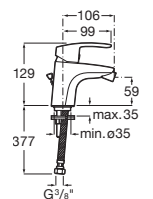

A5A6098C00

Acabados:

C0

Mezclador monomando para bidé con regulador de chorro a rótula, tragacadenilla y enlaces de alimentación flexibles.

A5A6198C00

Acabados:

C0

Mezclador monomando exterior baño-ducha con inversor automático.