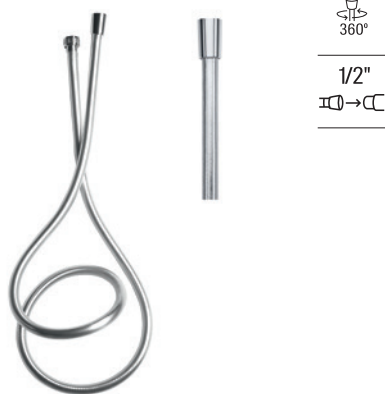

Flexo Neo-Flex PVC satinado

Flexible PVC satinado 1/2" universal.

- A5B2016C00 2 m
- A5B2116..0 1,75 m
- A5B2216C00 1,50 m

Acabados: