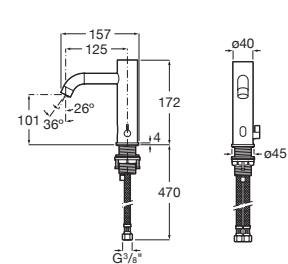

Ona-E

Mezclador electrónico para lavabo con enlaces de alimentación flexibles. Alimentación con conexión a la red 230V.

A5A559EC00

Mezclador electrónico para lavabo con enlaces de alimentación flexibles. Alimentación con 4 pilas alcalinas 1,5V LR6 (AA).

A5A539EC00

Opcional:

Dosificador electrónico de jabón o gel hidroalcohólico de repisa.

A818014C00 Conexión a la red 230V

A818020C00 4 pilas alcalinas 1,5V LR6

Acabados:

C0