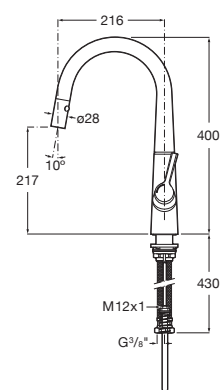

A5A8A2AC00

Acabados:

Syra

Mezclador monomando para cocina con caño curvo giratorio y ducha extraíble de 2 funciones. Incluye enlaces de alimentación flexibles. Apertura en agua fría.

A5A812AC00

Acabados:

Syra