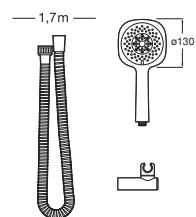

Sensum Square 130/4

Set de ducha. Incluye ducha de mano de 130 mm de 4 funciones, soporte de ducha articulado y flexible de PVC satinado de 1,70 m.

A5B1308C00

Acabados:

Sensum Round 130/4

Set de ducha. Incluye ducha de mano de 130 mm de 4 funciones, soporte de ducha articulado y flexible de PVC satinado de 1,70 m.