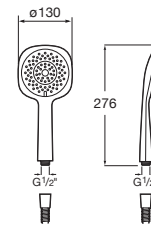

Sensum Square 130/4*

Ducha de mano con 4 funciones.

A5B1108C00

Acabados: