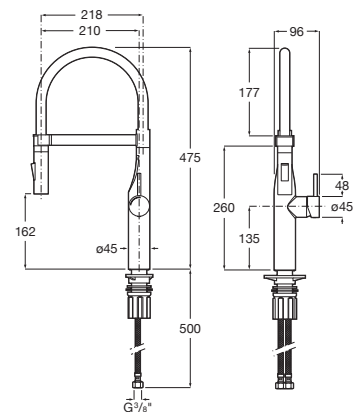

Glera Pro

Mezclador monomando para cocina con caño curvo flexible giratorio, ducha extraíble de 2 funciones y enlaces de alimentación flexibles. Apertura en agua fría.

A5A884DC00

Acabados:

C0