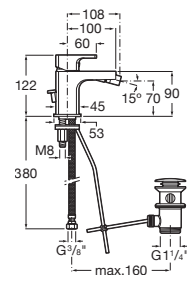

Mezclador monomando para bidé con desagüe automático y enlaces de alimentación flexibles. Apertura en agua fría.

A5A6A01C00

Acabados: