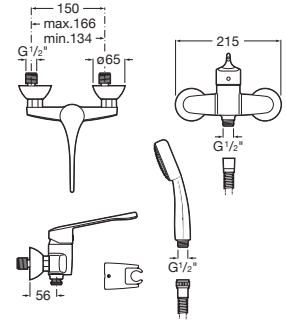

Victoria Pro*

Mezclador monomando exterior para ducha
con ducha de mano, flexible de 1,50 m y
soporte de ducha articulado. Con maneta
para personas con movilidad reducida.

A5A2023C02

Acabados:

C0