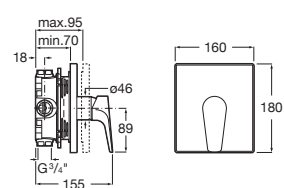

Mezclador monomando empotrable para baño o ducha.

A5A2B90C00

A completar con:
RocaBox universal.

A525869403

Acabados:

C0