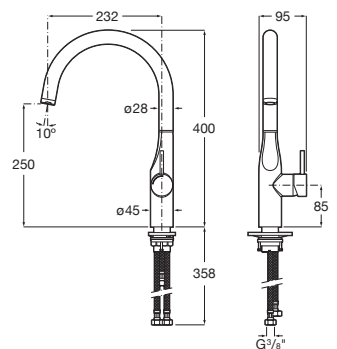

Glera

Mezclador monomando para cocina con caño curvo giratorio y enlaces de alimentación flexibles. Apertura en agua fría.

A5A844D..0

Acabados: