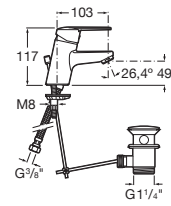

Mezclador monomando para lavabo con desagüe automático y enlaces de alimentación flexibles.

A5A3025C00

Acabados: