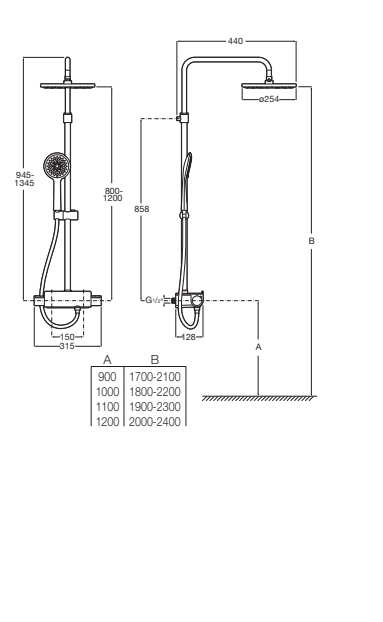

Deck-T Round

Columna termostática para ducha con altura regulable de 800 a 1200 mm, brazo de ducha orientable y repisa. Incluye rociador de ø 250 mm, ducha de mano de ø 130 mm de 4 funciones, flexible de PVC satinado de 1,75 m y soporte articulado regulable en altura.

A5A9788C00

Acabados: