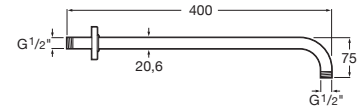

Brazo de pared para rociador. Compatible con RainDream y RainSense.

A5B0250..0 400 mm

Acabados:

Brazo de pared

Brazo de pared para rociador. Compatible con Stella.

A5B0750C00 215 mm

Acabados:

Brazo de pared