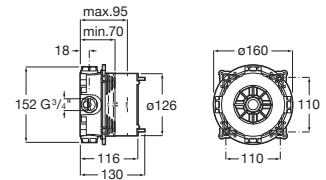

RocaBox Universal

RocaBox universal para instalaciones empotradas. A completar con mezclador no incluido.

A525869403

Kit prolongación interna (20 mm).

A525564303

Kit florón de alargó (20 mm).

A525564600 Round

A525564700 Square