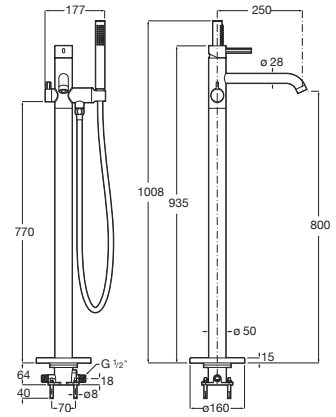

Colecciones de grifería / Ona

Columna monomando para bañera con inversor automático, ducha de mano, flexible de 1,70 m, soporte articulado y columnas verticales de alimentación.

A5A279E..0

A completar con:

Cuerpo empotrable para la instalación de la columna de pie.

A525231803

Acabados: