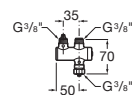

Avant

Termostático Micro-T.

A5A0279C00

Acabados:

C0