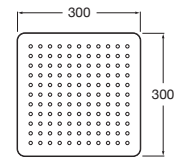

Soluciones de ducha / Rociadores

Raindream

300 x 300 mm

Rociador de pared o techo orientable de acero inoxidable cromado. Función Rain. No incluye kit/brazo soporte a pared / techo.

A5B2750C00

Acabados: