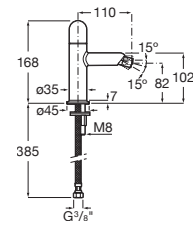

Colecciones de grifería / Nu

Mezclador de cuerpo liso para bidé con regulador de chorro a rótula y enlaces de alimentación flexibles. Maneta Dome.

A5A6X3F..0

Acabados:

N