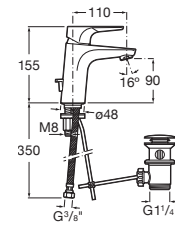

Mezclador monomando para lavabo con desagüe automático y enlaces de alimentación flexibles. Apertura en agua fría.

A5A3090C00

Acabados: