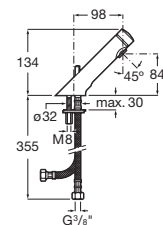

A5A4279C00

Acabados:

Avant

Mezclador temporizado de repisa para lavabo con pulsador y maneta lateral para regulación de temperatura.

A5A3179C00

Acabados:

Avant

Grifería temporizada exterior para lavabo con pulsador y caño de 150 mm.