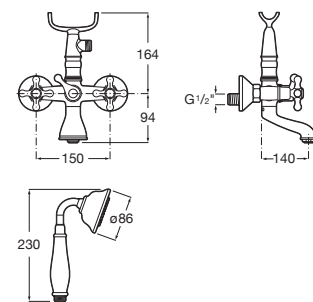

A5A6A4BC00

Acabados:

C0

Mezclador bimando exterior para baño- ducha con inversor manual, ducha de mano, flexible metálico de 1,50 m y soporte articulado.

A5A014BC00

Acabados:

C0

Mezclador bimando exterior para ducha con ducha de mano, flexible metálico de 1,50 m y soporte articulado.