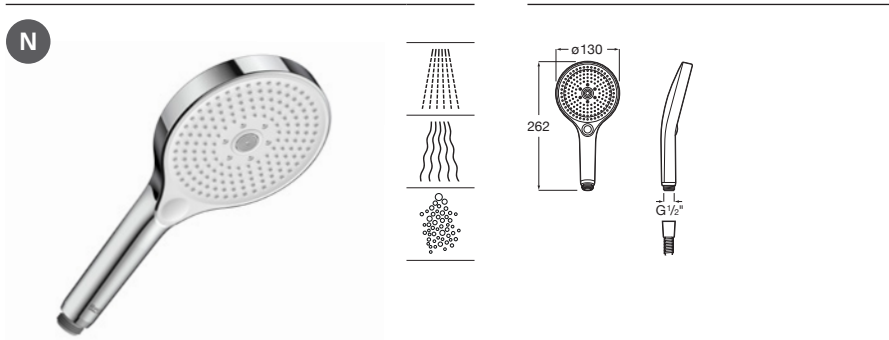

Plenum 130/3

Ducha de mano con 3 funciones. Incluye función Microburbuja.

A5B8114..0

Caudal 8 L

Acabados: