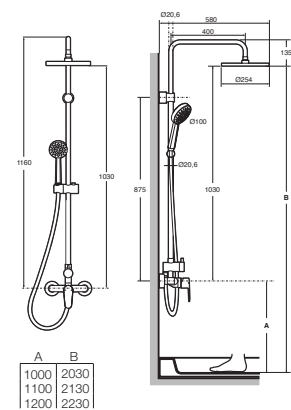

Victoria-M Basic

Columna monomando para ducha con altura fija. Incluye rociador de $\varnothing$ 254 mm, ducha de mano de $\varnothing$ 100 mm de 1 función, flexible metálico de 1,5 m.

A5A974FC00

Acabados:

C0