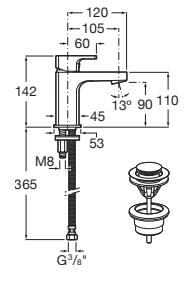

Mezclador monomando para lavabo con cuerpo liso y enlaces de alimentación flexibles. Incluye desagüe click-clack. Apertura en agua fría.

A5A3B01C00

Acabados: