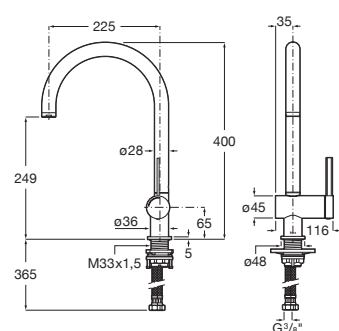

A5A811F.0

Acabados:

Ona

Mezclador monomando para cocina con caño curvo giratorio, ducha extraíble de 2 funciones y enlaces de alimentación flexibles. Apertura en agua fría.

A5A841F.0

Acabados:

Ona

Mezclador monomando para cocina con caño giratorio, ducha extraíble de 2 funciones y enlaces de alimentación flexibles. Apertura en agua fría.