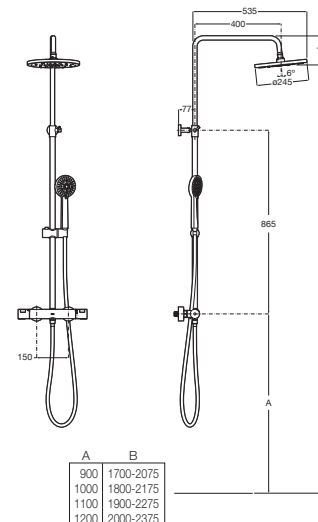

Victoria-T Plus

Columnas termostáticas para ducha con altura regulable de 800 a 1175 mm y brazo de ducha orientable. Incluye rociador de $\varnothing$ 245 mm, ducha de mano de $\varnothing$ 100 mm de 3 funciones, flexible metálico de 1,7 m y soporte articulado regulable en altura.

A5A2F18C00

Acabados: