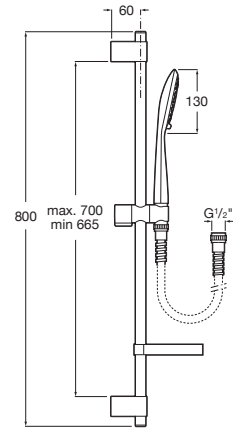

Sensum Square 130/4*

Kit de ducha. Incluye ducha de mano de 130 mm de 4 funciones, barra de 800 mm, soporte regulable para ducha de mano, jabonera y flexible satinado de PVC de 1,70 m.

A5B1408C00

Acabados: