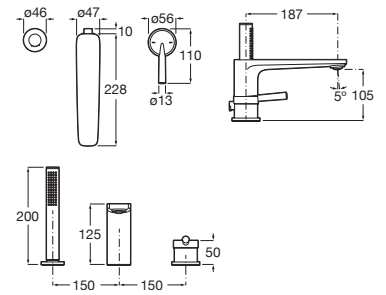

Mezclador monomando de repisa para baño-
ducha con caño central, ducha de mano y
flexible de 1.60 m.

A5A986DC00

Acabados: