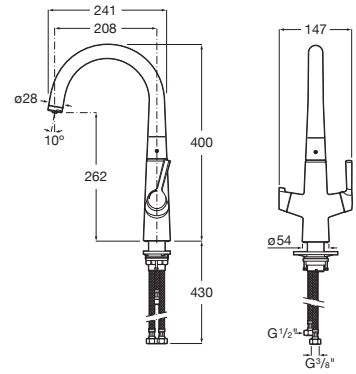

Syra-F

Mezclador monomando para cocina con caño curvo giratorio y función filtro de agua. Caudal 8L/min uso normal. Caudal 4L/min agua filtrada. Incluye enlaces de alimentación flexibles. Apertura en agua fría.

A5A8C2AC00

Incluye cartucho filtración

A5A8B2AC00

No incluye cartucho de filtración

Cartucho de filtración (recomendado cambiar cada 6 meses).

A525898107

Acabados:

C0