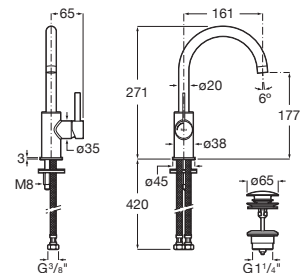

Mezclador monomando para lavabo con maneta lateral, cuerpo liso, desagüe click-clack y enlaces de alimentación flexibles. Apertura en agua fría

A5A4A9E..0

Acabados: