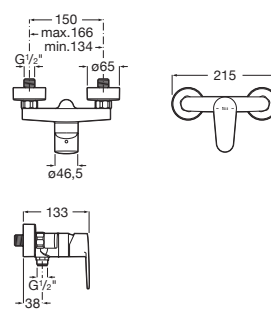

Mezclador monomando exterior para ducha con ducha de mano Natura, flexible metálico de 1,50 m y soporte de ducha articulado.

A5A204FC00

Acabados:

C0

Mezclador empotrado para baño-ducha (2 vías) con inversor automático. Conjunto completo cromado.