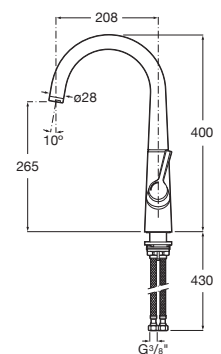

Syra

Mezclador monomando para cocina con caño curvo giratorio y enlaces de alimentación flexibles. Apertura en agua fría.

A5A842AC00

Acabados: