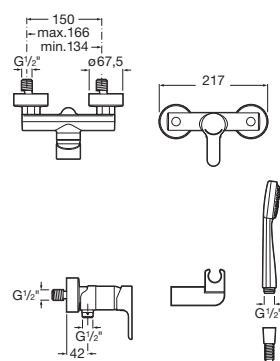

Mezclador monomando exterior para ducha con ducha de mano Stella 80/1, flexible metálico de 1,50 m y soporte de ducha articulado.

A5A2009C02

Acabados:

C0

Mezclador monomando exterior para ducha con ducha de mano Stella 100/3F, flexible de 1,75 m PVC satinado y soporte de ducha fijo.