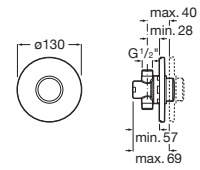

Griferías electrónicas y temporizadas / Grifería temporizada

Fluent

Grifería de paso recto temporizado empotrable para urinario ECO.

A5A9C24C00

Acabados: