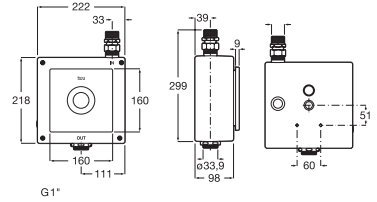

Sentronic-R

Fluxor electrónico para inodoro. Alimentación con conexión a la red 230V.

A5A9102C00

Acabados: