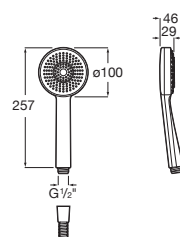

Stella 100/1*

Ducha de mano con 1 función.

A5B9B03C00

Acabados: