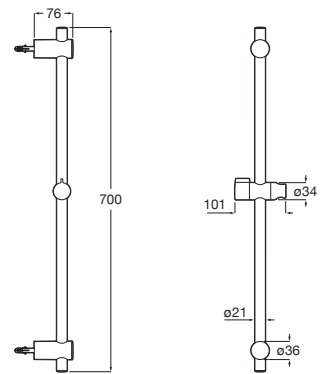

Acabados:

Stella

Barra con soporte de ducha deslizante y soportes de fijación ajustables.

A5B0713C00 700 mm

Acabados:

N

Stella*

Barra de ducha regulable en altura, con soporte regulable para ducha de mano.