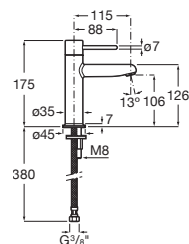

A5A323F.0

Válvula click-clack Ø65 mm.

A505401000

Cromado

A5054015..

Colores

N

Acabados: