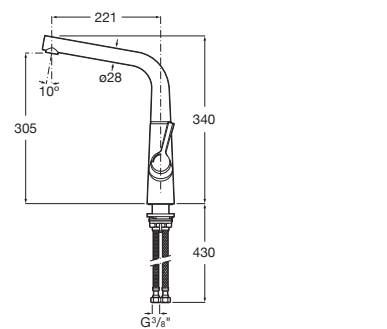

A5A852AC00

Acabados:

Syra

Mezclador monomando para cocina con caño giratorio y enlaces de alimentación flexibles. Apertura en agua fría.

A5A832AC00

Acabados:

L90

Mezclador monomando para cocina con caño giratorio y enlaces de alimentación flexibles. Apertura en agua fría.