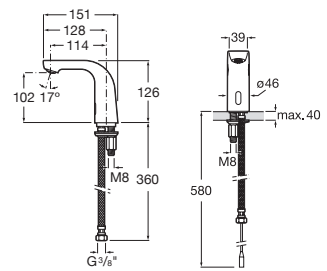

L20-E

Grifería electrónica Premezcla para lavabo con limitador de caudal a 5,7 litros/minuto. Alimentación con conexión a red 230V. Incluye fuente de alimentación.

A5A5509C00

Grifería electrónica Premezcla para lavabo con limitador de caudal a 5,7 litros/minuto. Alimentación con 4 pilas alcalinas 1,5V LR6 (AA). Pilas no incluidas.

A5A5309C00

Acabados: