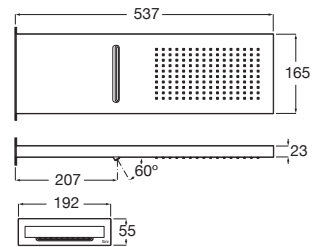

Acabados:

Raindream

165 x 537 mm

Rociador de pared de acero inoxidable. Dos funciones: Rain y Cascada.

A5B144A..0 165 x 537 mm

Acabados:

Raindream

165 x 537 mm