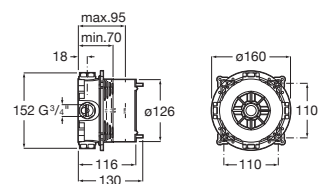

A525869403

Kit prolongación interna (20 mm).

A525564303

Kit florón de alargó (20 mm).

A525564600

A525564700

L20

Elogio al círculo y a las suavidad de sus formas, L20 es fácilmente adaptable a muy diversos estilos de baño gracias a sus formas neutras.