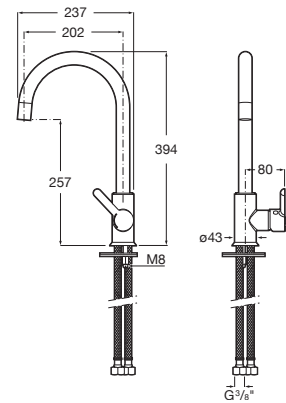

Griferías de cocina

Mencia

Mezclador monomando para cocina con caño giratorio y enlaces de alimentación flexibles. Apertura en agua fría.

A5A7409..0

Acabados: