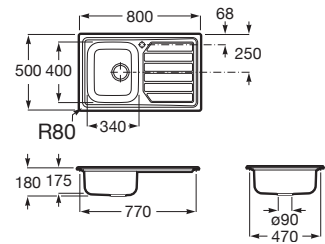

A872801C01

ACERO INOX

Glasgow 80 ED

Fregadero de 1 cubeta de acero inoxidable, 1 escurridor a la derecha y válvula 3/2".

A873801C01

ACERO INOX

Glasgow 80 EI

Fregadero de 1 cubeta de acero inoxidable, 1 escurridor a la izquierda y válvula 3/2".