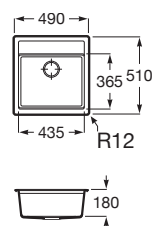

Fregaderos de cocina / Quarzex®

Helsinki 40

Fregadero de 1 cubeta de Quarzex®, orificio insinuado para la grifería, válvulas 3½" y sifón.

A880230..0

Acabados:

02 11 94