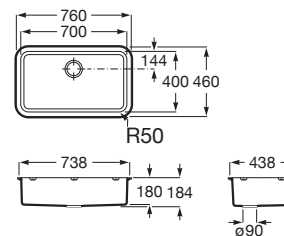

Berlin 70

Fregadero de 1 cubeta de acero inoxidable, válvula 3/2" y desagüe.

A871701B00