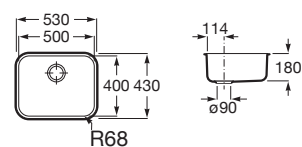

Lisboa 50

Fregadero de 1 cubeta de acero inoxidable con válvula de 3/2".

A870M10500