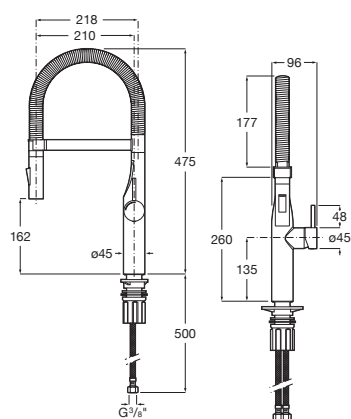

Griferías de cocina

Carmen

Mezclador bimando para cocina con caño alto giratorio, aireador y enlaces de alimentación flexibles.

A5A844BC00

Acabados:

C0

Glera Pro

Mezclador monomando para cocina con caño curvo profesional metálico giratorio, ducha extraíble de dos funciones y enlaces de alimentación flexibles. Apertura en agua fría.

A5A8A4DC00

Acabados:

C0

7 L/min

Glera Pro

Mezclador monomando para cocina con caño curvo flexible giratorio, ducha extraíble de dos funciones y enlaces de alimentación flexibles. Apertura en agua fría.

A5A884DC00

Acabados:

C0

7 L/min