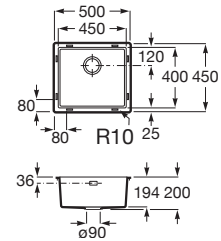

A871501D01

ACERO INOX

Praga 50

Fregadero de 1 cubeta de acero inoxidable con válvula 3/2" y desagüe.

A871451D01

ACERO INOX

Praga 40

Fregadero de 1 cubeta de acero inoxidable con válvula 3/2" y desagüe.