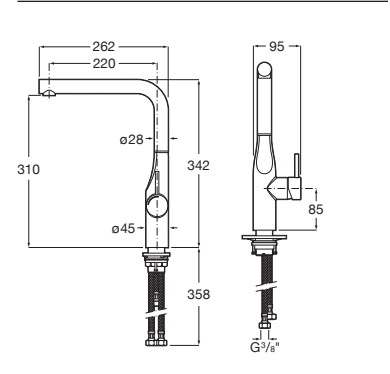

A5A854DC00

Acabados:

Glera

Mezclador monomando para cocina con caño curvo giratorio y enlaces de alimentación flexibles. Apertura en agua fría.

A5A834DC00

Acabados:

Griferías de cocina

Ona