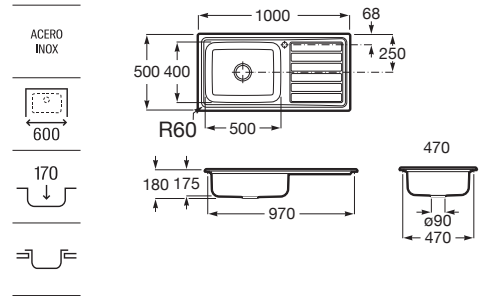

Glasgow 100 ED

Fregadero de 1 cubeta de acero inoxidable, 1 escurridor a la derecha y válvula 3/2".

A873101C01