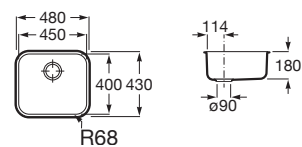

Lisboa 45

Fregadero de 1 cubeta de acero inoxidable con válvula de 3/2".

A870M10450