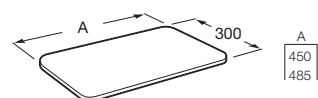

Tabla de corte

Tabla de corte de cristal negro Riga.

A868200000 450 mm

Tabla de corte de cristal negro Oslo.

A868190000 485 mm

Rollmat inox enrollable para Oslo, Riga y Bergen

Rollmat inox enrollable.

A862190000