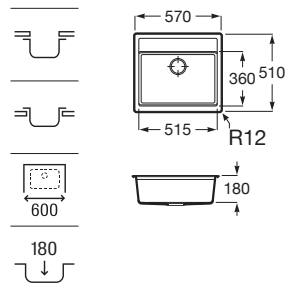

Helsinki 50

Fregadero de 1 cubeta de Quarzex®, orificio insinuado para la grifería, válvulas 3½" y sifón.

A880240..0

Acabados:

02 11 94