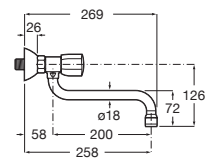

Brava

Mezclador bimando exterior para cocina con caño giratorio.

A5A768EC00

Acabados: