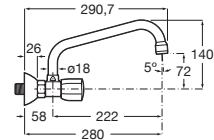

Brava

Mezclador bimando exterior para cocina con caño giratorio.

A5A748EC00

Acabados: