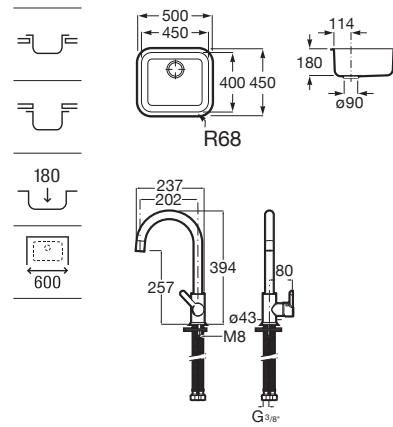

Fregaderos de cocina / Acero inoxidable - Packs

Pack Porto 45 + Mencia

Pack de fregadero Porto 45 (ref. A870R10450)
y grifería de cocina Mencia (ref. A5A7409C00).

A870RD045M