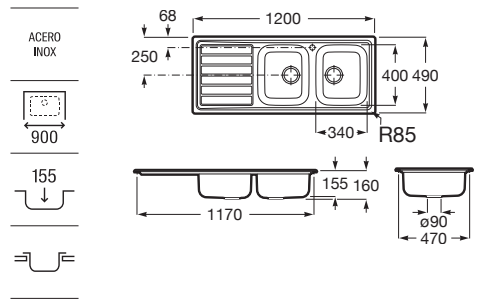

Fregaderos de cocina / Acero inoxidable

Victoria 120 EI

Fregadero de 2 cubetas de acero inoxidable, 1 escurridor a la izquierda y válvulas.

A874121A01