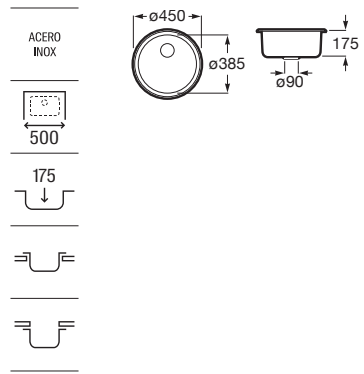

Redondo

Fregadero de 1 cubeta de acero inoxidable con válvula 3/2".

A870810453