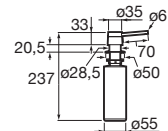

Dispensador de jabón

Dispensador de jabón.

A861104000