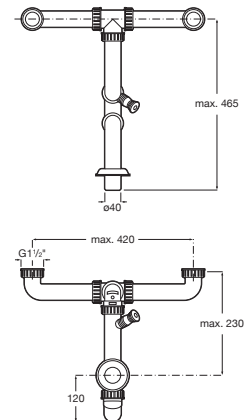

Sifón

Sifón salvaespacio para fregaderos de 2 cubetas. Compatible exclusivamente con los fregaderos de acero inoxidable de Roca. Dispone de conexión para lavavajillas.

A506405707