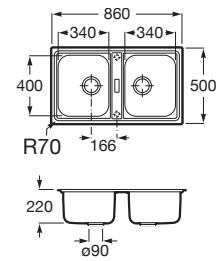

Fregaderos de cocina / Acero inoxidable

Lisboa 35

Fregadero de 1 cubeta de acero inoxidable con válvula de 3½".

A870M10330

ACERO INOX

Siena 80 2C

Fregadero reversible de 2 cubetas de acero inoxidable, dos orificios insinuados para la grifería, válvulas 3½" y desagüe automático.

A870K20860

ACERO INOX

Siena 100

Fregadero reversible de 1 cubeta de acero inoxidable con escurridor, dos orificios insinuados para grifería, válvula 3½" y desagüe automático.

A870KC1000

ACERO INOX

Siena 85

Fregadero reversible de 1 cubeta de acero inoxidable con escurridor, dos orificios insinuados para grifería, válvula 3½" y desagüe automático.

A870KC0860

ACERO INOX