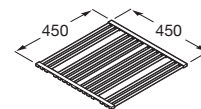

Rollmat inox enrollable

Rollmat inox enrollable.

A862190000