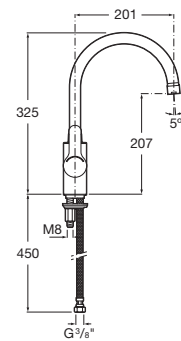

A5A8209C00

Acabados:

L20

Mezclador monomando para cocina con caño giratorio y enlaces de alimentación flexibles. Apertura en agua fría.

A5A8409C00

Acabados:

L20

Mezclador monomando para cocina con caño giratorio y enlaces de alimentación flexibles. Apertura en agua fría.