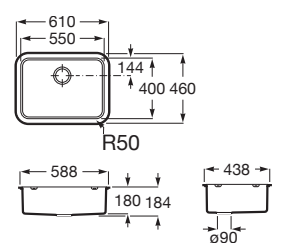

Berlin 55

Fregadero de 1 cubeta de acero inoxidable, válvula 3/2" y desagüe.

A871551B00