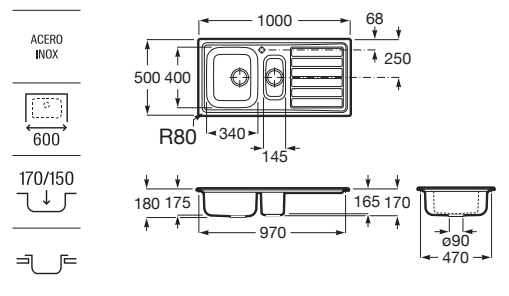

Glasgow 100ED 2C

Fregadero de 2 cubetas de acero inoxidable, 1 escurridor a la derecha y válvula 3/2".

A87R101C01