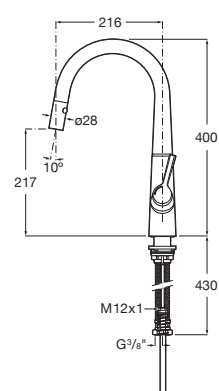

A5A8A2AC00

Acabados:

Syra

Mezclador monomando para cocina con caño curvo giratorio y ducha extraíble de dos funciones. Incluye enlaces de alimentación flexibles. Apertura en agua fría.

A5A812AC00

Acabados: