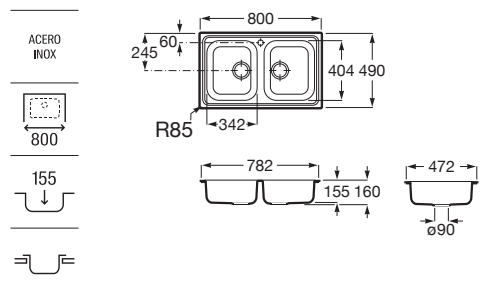

A873901A01

Victoria 90 EI

Fregadero de una cubeta de acero inoxidable, 1 escurridor a la izquierda y válvula.

A874901A01

Victoria 80 2C

Fregadero de 2 cubetas de acero inoxidable con válvulas.

A872801A01

Fregaderos de cocina / Acero inoxidable