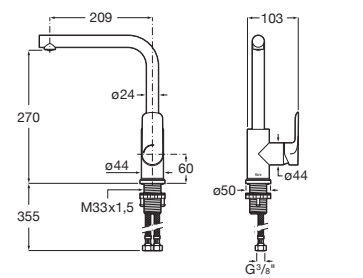

Cala

Mezclador monomando para cocina con caño giratorio y enlaces de alimentación flexibles. Apertura en agua fría.

A5A836E..0

Acabados: