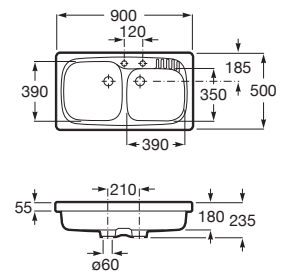

Leman 90 2C

Fregadero de 2 cubetas de gres con dos orificios insinuados para la grifería y válvulas 3½".

A365961001