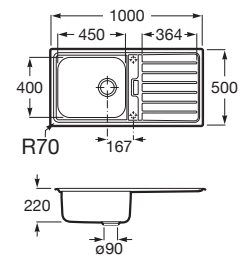

A870K20860

ACERO INOX

Siena 100

Fregadero reversible de 1 cubeta de acero inoxidable con escurridor, dos orificios insinuados para grifería, válvula 3½" y desagüe automático.

A870KC1000

ACERO INOX

Siena 85

Fregadero reversible de 1 cubeta de acero inoxidable con escurridor, dos orificios insinuados para grifería, válvula 3½" y desagüe automático.