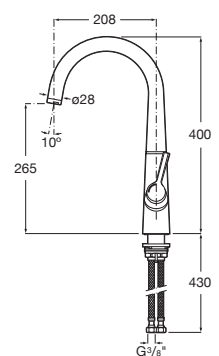

Syra

Mezclador monomando para cocina con caño curvo giratorio y enlaces de alimentación flexibles. Apertura en agua fría.

A5A842AC00

Acabados: