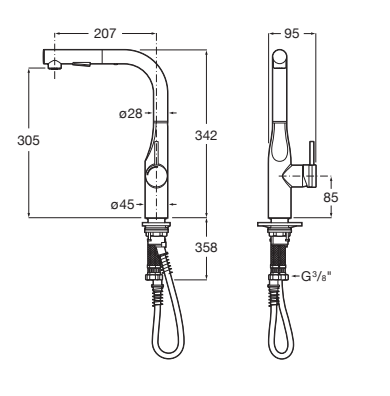

Glera

Mezclador monomando para cocina con caño curvo giratorio y ducha extraíble de dos funciones. Incluye enlaces de alimentación flexibles. Apertura en agua fría.

A5A854DC00

Acabados: