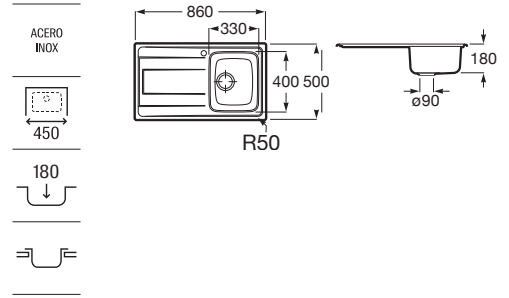

A870N30860

Fregaderos de cocina / Acero inoxidable

Budapest 86 EI

Fregadero de 1 cubeta de acero inoxidable, 1 escurridor a la izquierda, un orificio insinuado para la grifería y válvula 3/2".

A870N40860

Budapest 80 2C