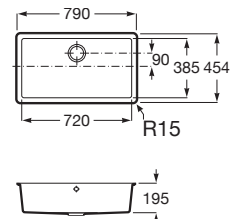

02 11 94

Riga 70

Fregadero de 1 cubeta de Quarzex® con válvula 3½" y sifón.

A880220..0

Acabados:

02 11 94

Riga 50

Fregadero de 1 cubeta de Quarzex® con válvula 3½" y sifón.