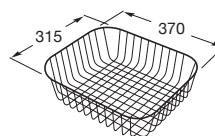

Cesta Square

Cesta varilla inox square 370 x 315 mm.

A865090000

Cesta Round

Cesta varilla inox round Ø 350 mm.

A865060000

Fregaderos de cocina / Acero inoxidable - Packs

Pack Roma 50 + Glera