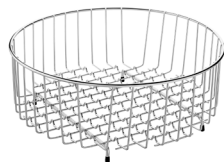

Cesta Square

Cesta varilla inox square 370 x 315 mm.

A865090000

Cesta Round

Cesta varilla inox round Ø 350 mm.

A865060000

Fregaderos de cocina / Acero inoxidable - Packs

Pack Roma 50 + Glera