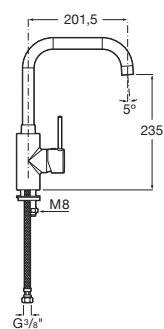

Griferías de cocina

Targa*

Mezclador monomando exterior para cocina con caño giratorio y enlaces de alimentación flexibles.

A5A8360C00

Acabados:

C0