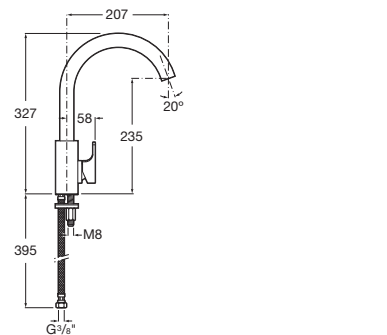

L90

Mezclador monomando para cocina con caño giratorio y enlaces de alimentación flexibles.

A5A8301C00

Acabados: