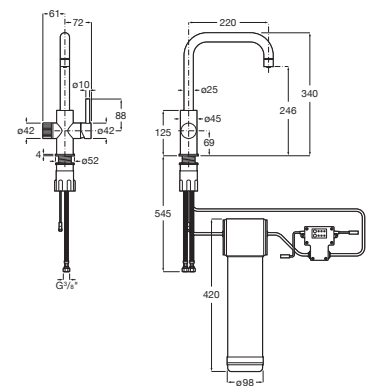

Tecnología de filtración Roca 2 vías

Mezclador para cocina con función filtro de agua de 2 vías, con caño giratorio en L. Incluye filtro de 5 etapas.

A5A8C3G..0

Acabados:

C0 NB SM

N