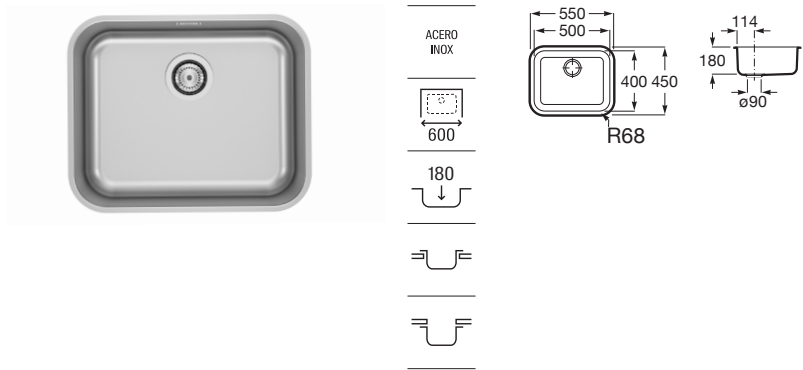

Porto 50

Fregadero de 1 cubeta de acero inoxidable con válvula 3½" y desagüe.

A870R10500