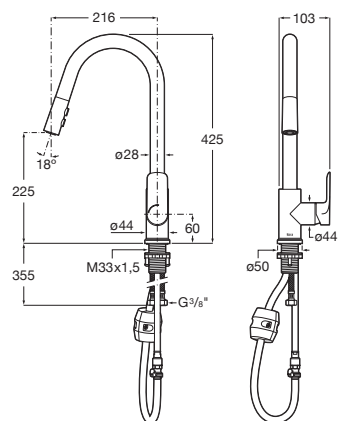

Cala

Mezclador monomando para cocina con caño curvo giratorio y ducha extraíble de dos funciones. Incluye enlaces de alimentación flexibles. Apertura en agua fría.

A5A816E..0

Acabados:

C0 NB