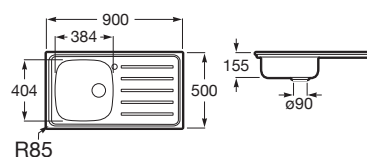

E-90 ED

Fregadero de 1 cubeta de acero inoxidable con escurridor a la derecha, orificio para la grifería y válvula.

A870H30901