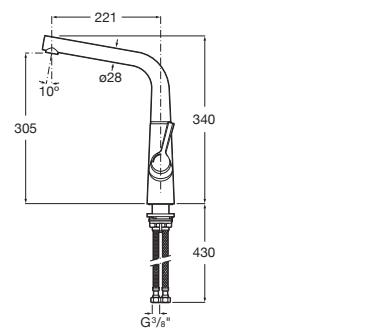

A5A852AC00

Acabados:

Syra

Mezclador monomando para cocina con caño giratorio y enlaces de alimentación flexibles. Apertura en agua fría.

A5A832AC00

Acabados:

L90

Mezclador monomando para cocina con caño giratorio y enlaces de alimentación flexibles.