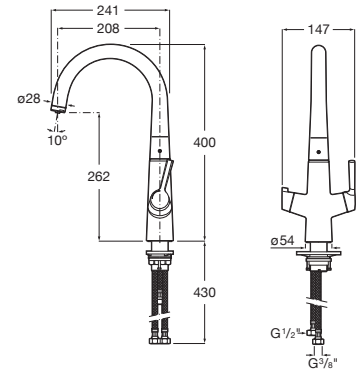

Syra-F

Mezclador monomando para cocina con caño curvo giratorio y función filtro de agua. Caudal 8L/min uso normal. Caudal 4L/min agua filtrada. Incluye enlaces de alimentación flexibles. Apertura en agua fría.

A5A8C2AC00

Incluye cartucho filtración

A5A8B2AC00

No incluye cartucho de filtración

Cartucho de filtración (recomendado cambiar cada 6 meses).

A525898107

Acabados:

C0