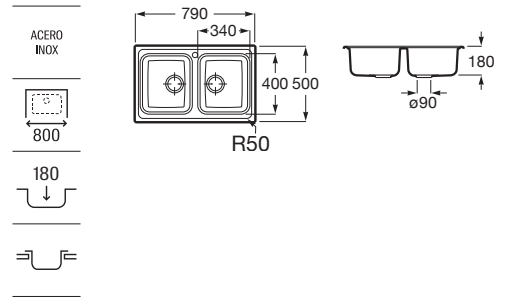

Budapest 80 2C

Fregadero de dos cubetas de acero inoxidable, un orificio insinuado para la grifería, válvulas 3/2".

A870N20790