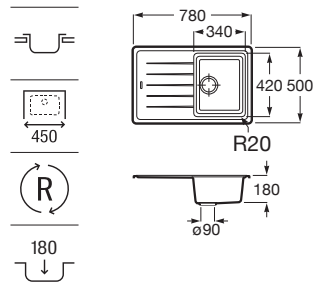

Bergen 80

Fregadero reversible de 1 cubeta de Quarzex®, dos orificios insinuados para la grifería, válvula 3½" y sifón.

A880180..0

Acabados:

02 94