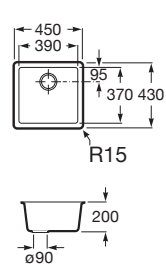

Tabla de corte

Tabla de corte de cristal negro Riga.

A868200000 450 mm

Tabla de corte de cristal negro Oslo.

A868190000 485 mm

Rollmat inox enrollable para Oslo, Riga y Bergen

Rollmat inox enrollable.

A862190000