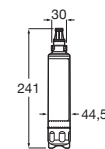

Cartucho de filtración

Cartucho de filtración para Syra-F (recomendado cambiar cada 6 meses).

A525898107