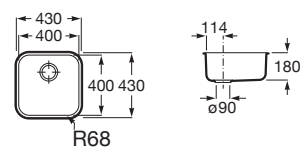

Lisboa 40

Fregadero de 1 cubeta de acero inoxidable con válvula de 3/2".

A870M10400