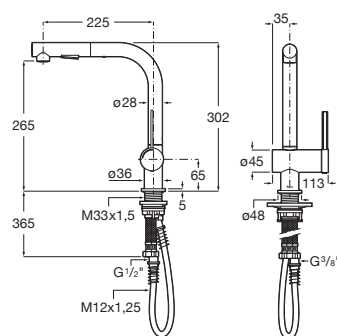

A5A841F.0

Acabados:

Ona

Mezclador monomando para cocina con caño giratorio, ducha extraíble de dos funciones y enlaces de alimentación flexibles. Apertura en agua fría.

A5A851F.0

Acabados:

Ona

Mezclador monomando para cocina con caño giratorio y enlaces de alimentación flexibles. Apertura en agua fría.