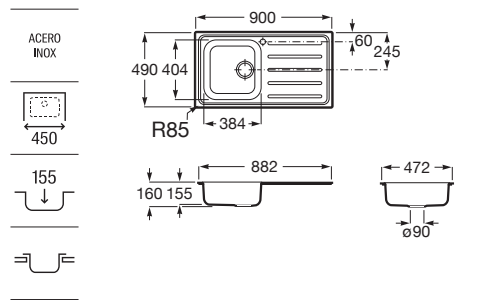

Victoria 90 ED

Fregadero de una cubeta de acero inoxidable, 1 escurridor a la derecha y válvula.

A873901A01