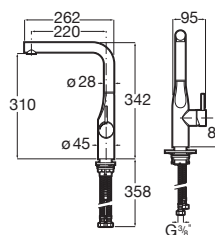

Pack Roma 40 + Glera

Pack de fregadero Roma 45 (ref. A870P10450) y grifería de cocina Glera (ref. A5A834DC00).

A870PD045G