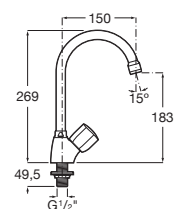

Acabados:

C0

Brava

Grifo monomando para cocina con caño giratorio y enlaces de alimentación flexibles.

A5A868EC00

Acabados:

C0

Brava