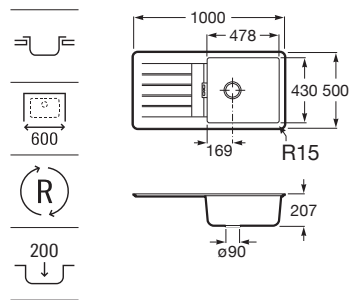

Oslo 100

Fregadero reversible de 1 cubeta de Quarzex® con escurridor, recogedor, dos orificios insinuados para la grifería, válvulas 3½" y sifón.

A880130..0

Acabados:

02 11 94