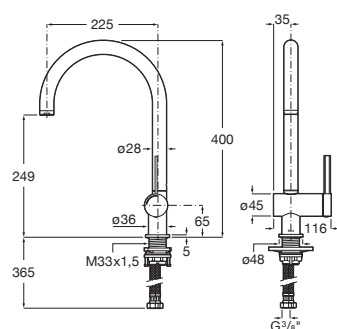

Ona

Mezclador monomando para cocina con caño curvo giratorio y enlaces de alimentación flexibles. Apertura en agua fría.

A5A841F.0

Acabados: