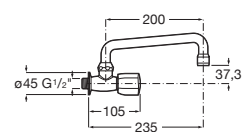

Mezclador bimando exterior para cocina con caño giratorio.

A5A748EC00

Acabados:

Brava

Grifo monomando exterior para cocina con caño giratorio.

A5A858EC00

Acabados:

Brava