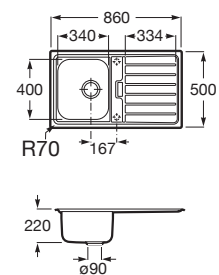

Fregaderos de cocina / Acero inoxidable

Lisboa 35

Fregadero de 1 cubeta de acero inoxidable con válvula de 3½".

A870M10330

ACERO INOX

Siena 80 2C

Fregadero reversible de 2 cubetas de acero inoxidable, dos orificios insinuados para la grifería, válvulas 3½" y desagüe automático.

A870K20860

ACERO INOX

Siena 100

Fregadero reversible de 1 cubeta de acero inoxidable con escurridor, dos orificios insinuados para grifería, válvula 3½" y desagüe automático.

A870KC1000

ACERO INOX

Siena 85

Fregadero reversible de 1 cubeta de acero inoxidable con escurridor, dos orificios insinuados para grifería, válvula 3½" y desagüe automático.

A870KC0860

ACERO INOX