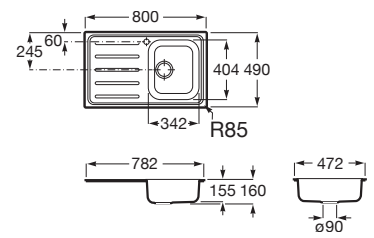

Victoria 80 EI

Fregadero de una cubeta de acero inoxidable, 1 escurridor a la izquierda y válvula.

A874801A01