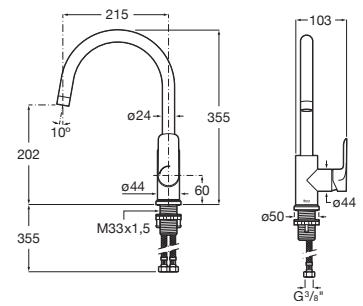

Cala

Mezclador monomando para cocina con caño curvo giratorio y enlaces de alimentación flexibles. Apertura en agua fría.

A5A846E..0

Acabados: