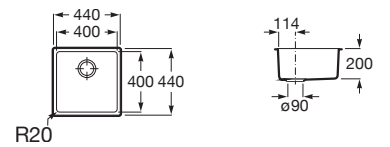

Roma 40

Fregadero de 1 cubeta de acero inoxidable con valvula de 3½".

A870P10400