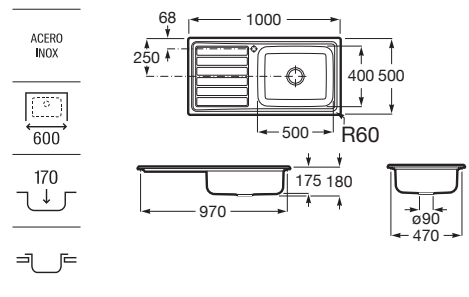

Glasgow 100 EI

Fregadero de 1 cubeta de acero inoxidable, 1 escurridor a la izquierda y válvula 3/2".

A874101C01