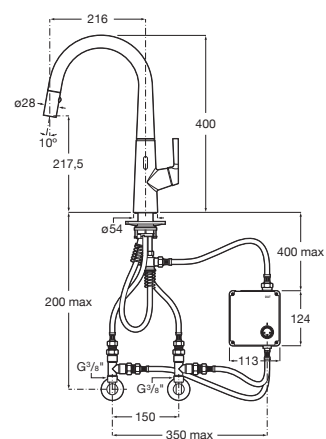

A5A8A2AC00

Acabados:

Syra

Mezclador monomando para cocina con caño curvo giratorio y ducha extraíble de dos funciones. Incluye enlaces de alimentación flexibles. Apertura en agua fría.

A5A812AC00

Acabados: