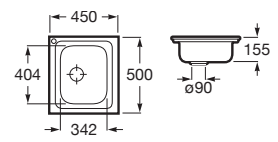

E-60

Fregadero de 1 cubeta de acero inoxidable con orificio para la grifería y válvula.

A870410603

ACERO INOX

E-45

Fregadero de 1 cubeta de acero inoxidable con orificio para la grifería y válvula.

A870410453

ACERO INOX

Tabla de corte

Tabla de corte de cristal negro Praga/Paris.

A868210000

Rollmat inox enrollable

Rollmat inox enrollable.

A862190000

Dispensador de jabón

Dispensador de jabón.

A861104000