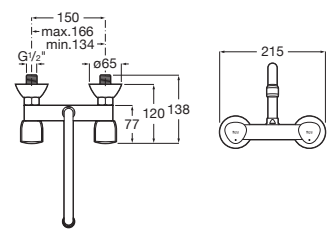

Brava

Mezclador bimando exterior para cocina con caño giratorio.

A5A748EC00

Acabados: