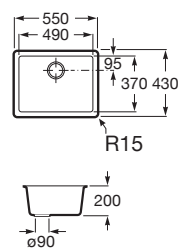

Riga 50

Fregadero de 1 cubeta de Quarzex® con válvula 3½" y sifón.

A880150..0

Acabados:

02 11 94