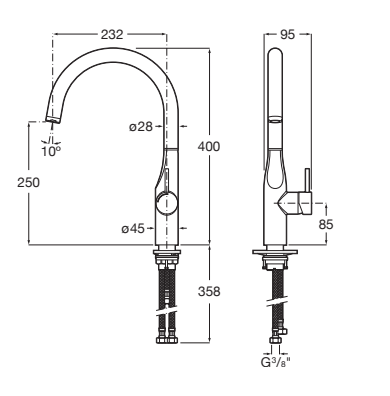

Glera

Mezclador monomando para cocina con caño curvo giratorio y enlaces de alimentación flexibles. Apertura en agua fría.

A5A844DC00

Acabados: