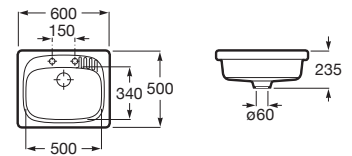

A365971001

Lugano 60

Fregadero de 1 cubeta de gres con dos orificios insinuados para la grifería y válvula 3½".

A365972001

Tabla de corte de madera

Tabla de corte para fregadero.

A863140000

Cesta varilla inox