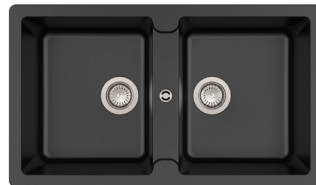

Bergen 85 2C

Fregadero de 2 cubetas de Quarzex®, dos orificios insinuados para la grifería, válvula 3½" y sifón.

A880210..0

Acabados:

02 94