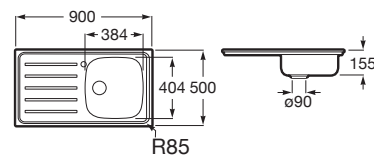

E-90 EI

Fregadero de 1 cubeta de acero inoxidable con escurridor a la izquierda, orificio para la grifería y válvula.

A870H40901