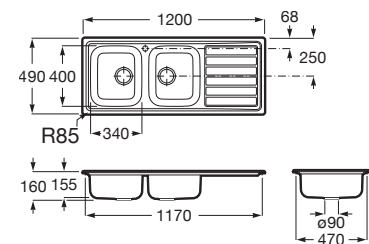

A874801C01

ACERO INOX

Victoria 120 ED

Fregadero de 2 cubetas de acero inoxidable, 1 escurridor a la derecha y válvulas.

A873121A01

ACERO INOX

Fregaderos de cocina / Acero inoxidable

Victoria 120 EI