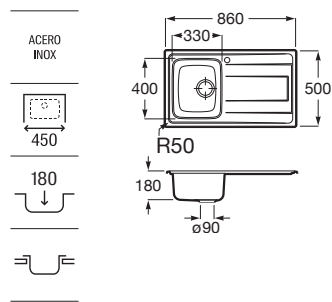

Budapest 86 ED

Fregadero de 1 cubeta de acero inoxidable, 1 escurridor a la derecha, un orificio insinuado para la grifería y válvula 3/2".

A870N30860