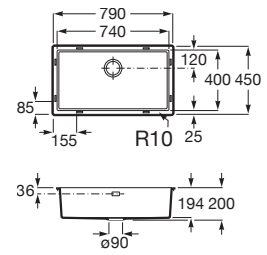

Fregaderos de cocina / Acero inoxidable

Praga 74

Fregadero de 1 cubeta de acero inoxidable con válvula 3/2" y desagüe.

A871741D01

ACERO INOX

Praga 50

Fregadero de 1 cubeta de acero inoxidable con válvula 3/2" y desagüe.

A871501D01

ACERO INOX

Praga 50

Fregadero de 1 cubeta de acero inoxidable con válvula 3/2" y desagüe.

A871451D01

ACERO INOX

Praga 40

Fregadero de 1 cubeta de acero inoxidable con válvula 3/2" y desagüe.

A871401D01

ACERO INOX