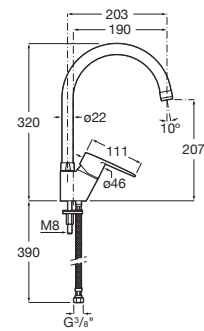

Victoria Plus

Mezclador monomando exterior para cocina con caño giratorio y enlaces de alimentación flexibles.

A5A8E4FC00

Acabados: