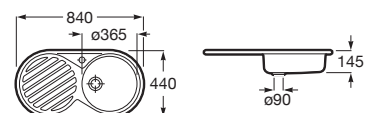

Duo 80 EI

Fregadero de 1 cubeta de acero inoxidable y escurridor a la izquierda con orificio para la grifería y válvula 3½".

A870940845