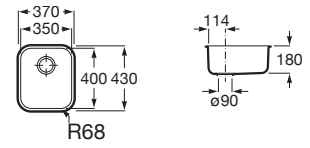

Lisboa 35

Fregadero de 1 cubeta de acero inoxidable con válvula de 3½".

A870M10330

ACERO INOX

Siena 80 2C

Fregadero reversible de 2 cubetas de acero inoxidable, dos orificios insinuados para la grifería, válvulas 3½" y desagüe automático.