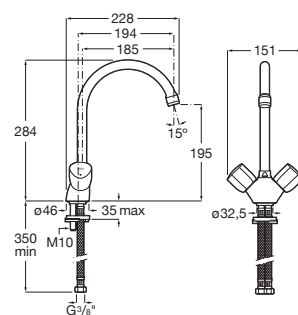

Brava

Mezclador bimando para cocina con caño giratorio y enlaces de alimentación flexibles.

A5A848EC00

Acabados:

C0