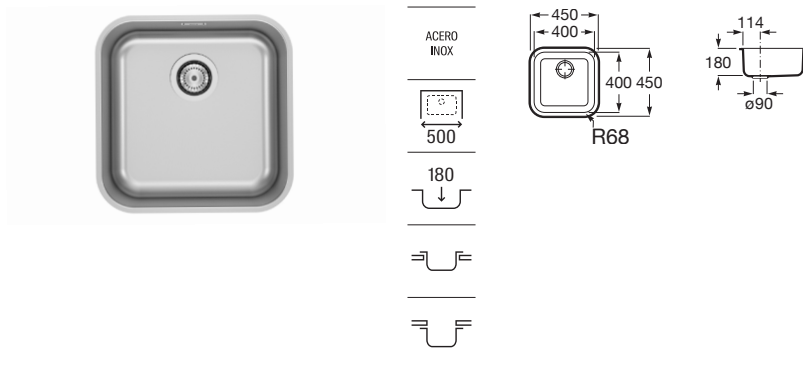

Porto 40

Fregadero de 1 cubeta de acero inoxidable con válvula 3½" y desagüe.

A870R10400