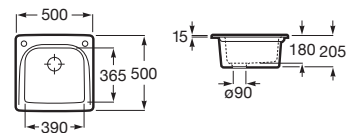

Beverly 50

Fregadero de 1 cubeta de gres con dos orificios insinuados para la grifería, válvula 3½" y desagüe.

A366087000