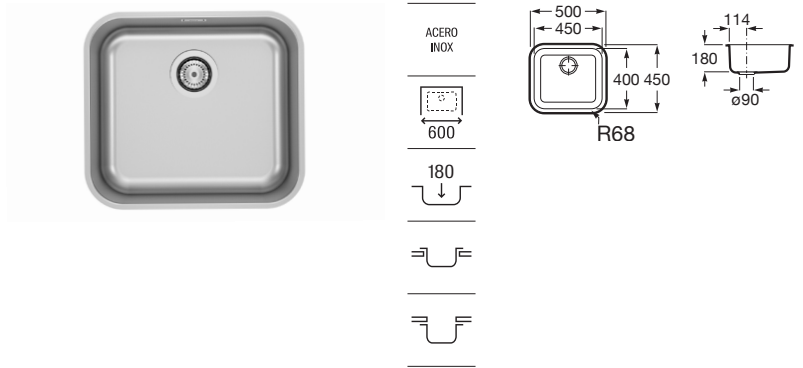

Fregadero de 1 cubeta de acero inoxidable con válvula 3½" y desagüe.

A870R10500

Porto 45

Fregadero de 1 cubeta de acero inoxidable con válvula 3½" y desagüe.

A870R10450

Porto 40

Fregadero de 1 cubeta de acero inoxidable con válvula 3½" y desagüe.