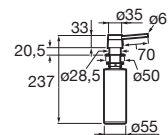

Dispensador de jabón para Oslo, Riga y Bergen

Dispensador de jabón.

A861104000