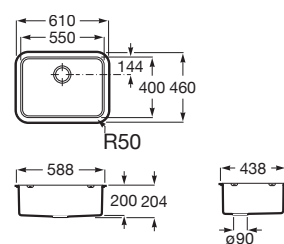

Fregaderos de cocina / Acero inoxidable

Berlin 55 Plus

Fregadero de 1 cubeta de acero inoxidable con válvula 3/2" y desagüe.

A870B10550