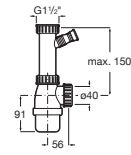

Sifón

Sifón para fregaderos de 1 cubeta. Compatible exclusivamente con los fregaderos de acero inoxidable de Roca. Dispone de conexión para lavavajillas.

A506405407