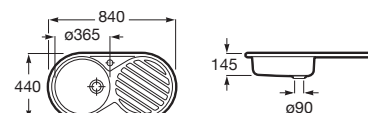

Duo 80 ED

Fregadero de 1 cubeta de acero inoxidable y escurridor a la derecha con orificio para la grifería y válvula 3½".

A870930845