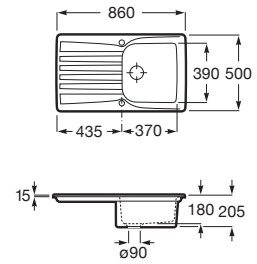

Beverly 85-E

Fregadero reversible de 1 cubeta de gres con escurridor, dos orificios insinuados para la grifería, válvula 3½" y desagüe.

A366067000