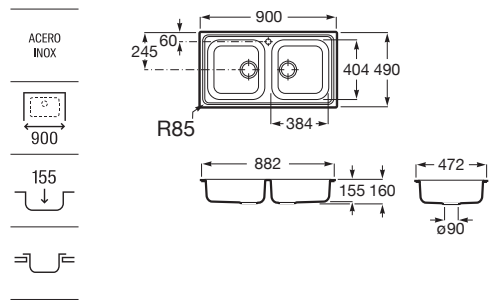

Fregadero de 2 cubetas de acero inoxidable, 1 escurridor a la izquierda y válvulas.

A874121A01

Victoria 90 2C

Fregadero de 2 cubetas de acero inoxidable con válvulas.

A872901A01

Victoria 90 ED

Fregadero de una cubeta de acero inoxidable, 1 escurridor a la derecha y válvula.