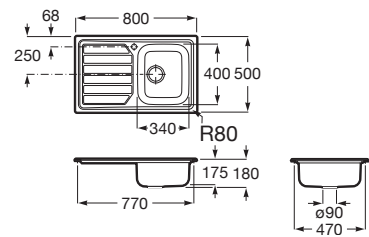

Fregaderos de cocina / Acero inoxidable

Glasgow 100EI 2C

Fregadero de 2 cubetas de acero inoxidable, 1 escurridor a la izquierda y válvula 3/2".

A87S101C01

ACERO INOX

Glasgow 80 2C

Fregadero de 2 cubetas de acero inoxidable y válvula de 3/2".

A872801C01

ACERO INOX

Glasgow 80 ED

Fregadero de 1 cubeta de acero inoxidable, 1 escurridor a la derecha y válvula 3/2".

A873801C01

ACERO INOX

Glasgow 80 EI

Fregadero de 1 cubeta de acero inoxidable, 1 escurridor a la izquierda y válvula 3/2".

A874801C01

ACERO INOX

Victoria 120 ED

Fregadero de 2 cubetas de acero inoxidable, 1 escurridor a la derecha y válvulas.

A873121A01

ACERO INOX