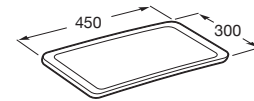

A365971001

Lugano 60

Fregadero de 1 cubeta de gres con dos orificios insinuados para la grifería y válvula 3½".

A365972001

Tabla de corte de madera

Tabla de corte para fregadero.

A863140000

Cesta varilla inox