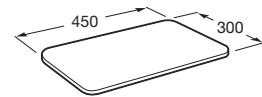

Tabla de corte

Tabla de corte de cristal negro Praga/Paris.

A868210000