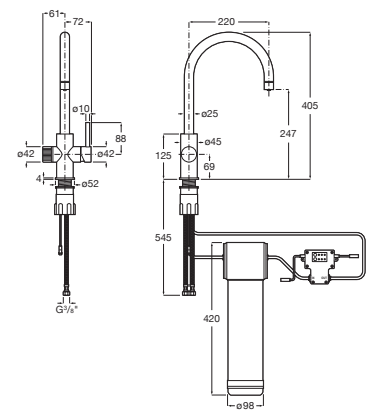

Tecnología de filtración Roca 2 vías

Mezclador para cocina con función filtro de agua de 2 vías, con caño giratorio en U. Incluye filtro de 5 etapas.

A5A8B3G..0

Acabados:

C0 NB SM

N