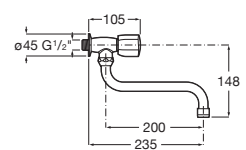

Mezclador bimando exterior para cocina con caño giratorio.

A5A768EC00

Acabados:

Brava

Grifo monomando exterior para cocina con caño giratorio.

A5A878EC00

Acabados:

Catálogo 2024