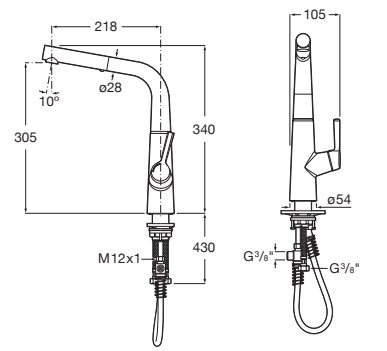

Syra

Mezclador monomando para cocina con caño giratorio y ducha extraíble de dos funciones. Incluye enlaces de alimentación flexibles. Apertura en agua fría.

A5A852AC00

Acabados: