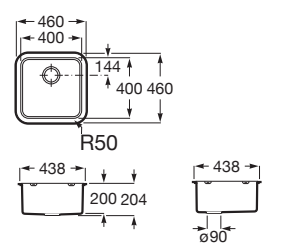

Berlin 55 Plus

Fregadero de 1 cubeta de acero inoxidable con válvula 3/2" y desagüe.

A870B10550

Berlin 40 Plus

Fregadero de 1 cubeta de acero inoxidable con válvula 3/2" y desagüe.

A870B10400

Berlin 70

Fregadero de 1 cubeta de acero inoxidable, válvula 3/2" y desagüe.