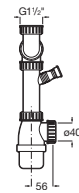

Sifón

Sifón para fregaderos de 2 cubetas. Compatible exclusivamente con los fregaderos de acero inoxidable de Roca. Dispone de conexión para lavavajillas.

A506405507