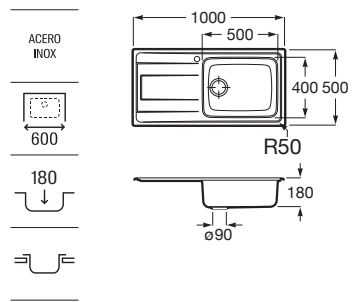

Budapest 100 EI

Fregadero de 1 cubeta de acero inoxidable, 1 escurridor a la izquierda, un orificio insinuado para la grifería y válvula 3/2".

A870N41000