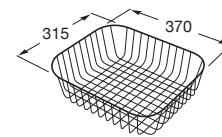

Cesta varilla inox

Cesta escurridor para fregadero.

A865090000