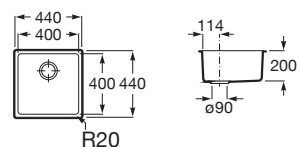

Pack Roma 40 + Glera

Pack de fregadero Roma 45 (ref. A870P10450) y grifería de cocina Glera (ref. A5A834DC00).

A870PD045G