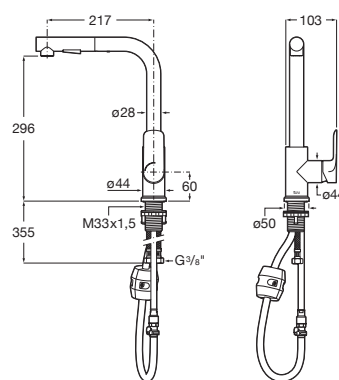

A5A816E..0

Acabados:

C0 NB

Cala

Mezclador monomando para cocina con caño giratorio y ducha extraíble de dos funciones. Incluye enlaces de alimentación flexibles. Apertura en agua fría.

A5A856E..0

Acabados:

C0 NB