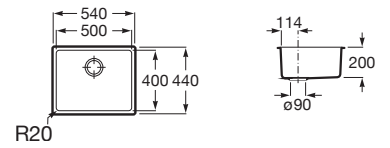

Roma 50

Fregadero de 1 cubeta de acero inoxidable con valvula de 3½".

A870P10500