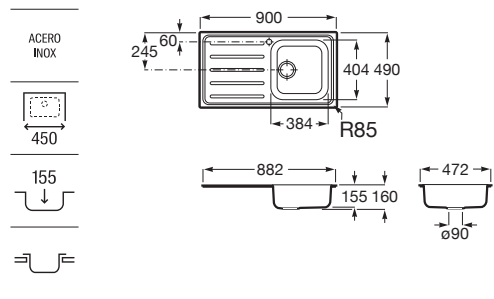

Victoria 90 EI

Fregadero de una cubeta de acero inoxidable, 1 escurridor a la izquierda y válvula.

A874901A01