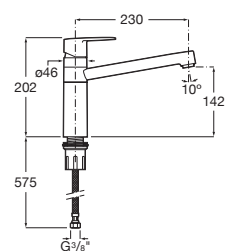

A5A894FC00

Acabados:

Griferías de cocina

Victoria Plus

Mezclador monomando exterior para cocina con caño giratorio y enlaces de alimentación flexibles.

A5A864FC00

Acabados:

C0