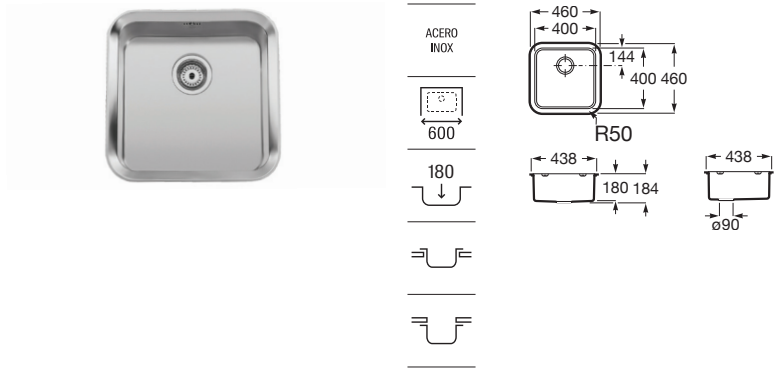

A871701B00

Berlin 55

Fregadero de 1 cubeta de acero inoxidable, válvula 3/2" y desagüe.

A871551B00

Berlin 40

Fregadero de 1 cubeta de acero inoxidable, válvula 3½" y desagüe.

A871401B00

Porto 50