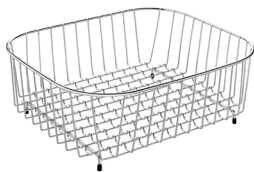

Cesta Square

Cesta varilla inox square 370 x 315 mm.

A865090000

Cesta Round

Cesta varilla inox round Ø 350 mm.

A865060000

Fregaderos de cocina / Acero inoxidable - Packs

Pack Roma 50 + Glera