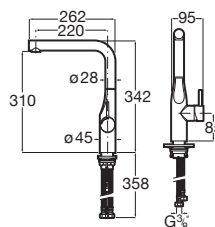

Fregaderos de cocina / Acero inoxidable - Packs

Pack Roma 50 + Glera

Pack de fregadero Roma 50 (ref. A870P10500) y grifería de cocina Glera (ref. A5A834DC00).

A870PD050G