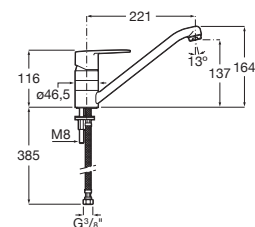

Victoria Plus

Mezclador monomando exterior para cocina con caño giratorio y enlaces de alimentación flexibles.

A5A894FC00

Acabados: