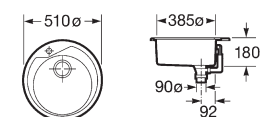

Ruedo

Fregadero de 1 cubeta de acero inoxidable con orificio para la grifería y válvula 3½".

A870810515