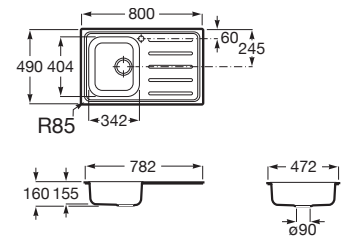

Fregaderos de cocina / Acero inoxidable

Victoria 80 ED

Fregadero de una cubeta de acero inoxidable, 1 escurridor a la derecha y válvula.

A873801A01