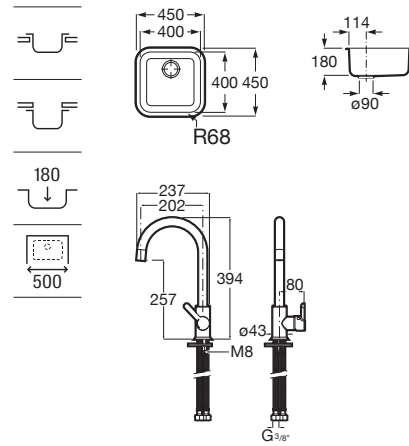

Pack Porto 40 + Mencia

Pack de fregadero Porto 40 (ref. A870R10400)
y grifería de cocina Mencia (ref. A5A7409C00).

A870RD040M