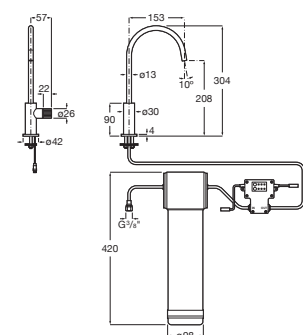

Tecnología de filtración Roca 1 vía

Grifería para cocina con función filtro de agua de 1 vía. Incluye filtro de 5 etapas.

A5A8A3GC00

Acabados:

C0

N