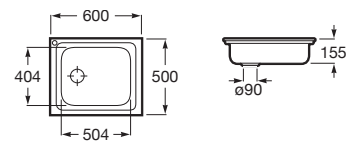

E-60

Fregadero de 1 cubeta de acero inoxidable con orificio para la grifería y válvula.

A870410603

ACERO INOX

E-45

Fregadero de 1 cubeta de acero inoxidable con orificio para la grifería y válvula.

A870410453

ACERO INOX

Tabla de corte

Tabla de corte de cristal negro Praga/Paris.

A868210000

Rollmat inox enrollable

Rollmat inox enrollable.

A862190000

Dispensador de jabón

Dispensador de jabón.

A861104000