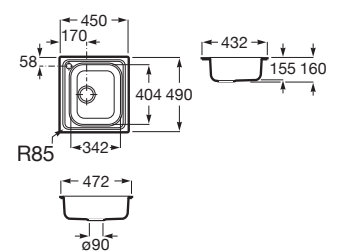

A874801A01

Victoria 60

Fregadero de 1 cubeta de acero inoxidable con válvula.

A871601A01

Victoria 45

Fregadero de 1 cubeta de acero inoxidable con válvula.

A871451A01

E-90 2C