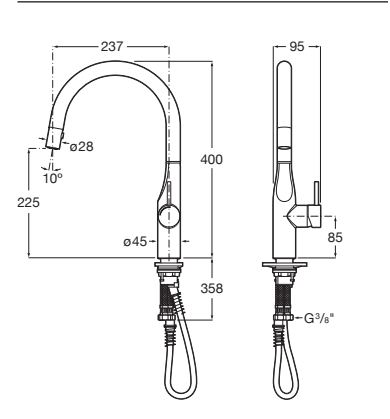

Acabados:

C0

7 L/min

Glera

Mezclador monomando para cocina con caño curvo giratorio y ducha extraíble de dos funciones. Incluye enlaces de alimentación flexibles. Apertura en agua fría.

A5A814DC00

Acabados: