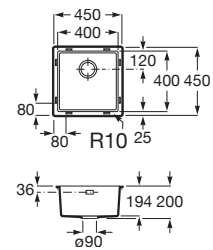

Fregaderos de cocina / Acero inoxidable

Praga 74

Fregadero de 1 cubeta de acero inoxidable con válvula 3/2" y desagüe.

A871741D01

ACERO INOX

Praga 50

Fregadero de 1 cubeta de acero inoxidable con válvula 3/2" y desagüe.

A871501D01

ACERO INOX

Praga 50

Fregadero de 1 cubeta de acero inoxidable con válvula 3/2" y desagüe.

A871451D01

ACERO INOX

Praga 40

Fregadero de 1 cubeta de acero inoxidable con válvula 3/2" y desagüe.

A871401D01

ACERO INOX