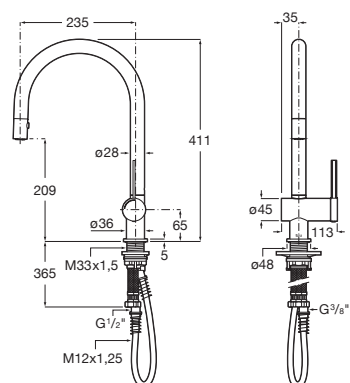

Griferías de cocina

Ona

Mezclador monomando para cocina con caño curvo giratorio, ducha extraíble de dos funciones y enlaces de alimentación flexibles. Apertura en agua fría.

A5A811F.0

Acabados: