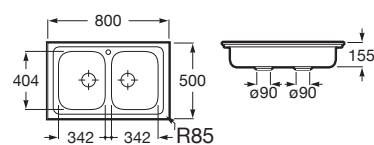

Fregadero de 2 cubetas de acero inoxidable con válvula.

A870420903

Fregaderos de cocina / Acero inoxidable

E-80 2C

Fregadero de 2 cubetas de acero inoxidable con válvula.

A870420803

E-90 ED

Fregadero de 1 cubeta de acero inoxidable con escurridor a la derecha, orificio para la grifería y válvula.