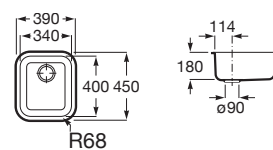

Fregaderos de cocina / Acero inoxidable

Porto 35

Fregadero de 1 cubeta de acero inoxidable con válvula 3/2" y desagüe.

A870R10330