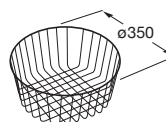

Cesta Square

Cesta varilla inox square 370 x 315 mm.

A865090000

Cesta Round

Cesta varilla inox round Ø 350 mm.

A865060000

Fregaderos de cocina / Acero inoxidable - Packs

Pack Roma 50 + Glera