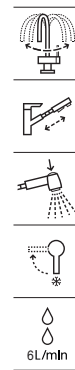

A5A836E..0

Acabados:

Cala

Mezclador monomando para cocina con caño giratorio, ducha extraíble de dos funciones y enlaces de alimentación flexibles. Apertura en agua fría.

A5A806E..0

Acabados:

Griferías de cocina