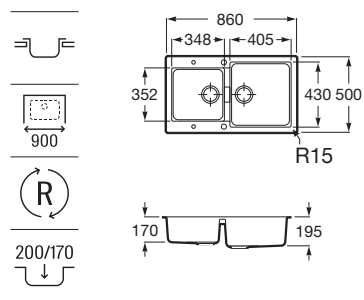

Oslo 85 2C

Fregadero reversible de 2 cubetas de Quarzex® con dos orificios insinuados para la grifería, válvulas 3½" y sifón.

A880160..0

Acabados:

02 11 94