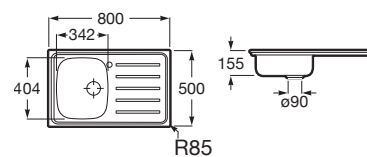

E-80 ED

Fregadero de 1 cubeta de acero inoxidable con escurridor a la derecha, orificio para la grifería y válvula.

A870H30801