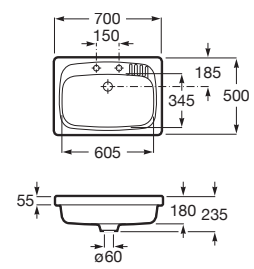

A365971001

Lugano 60

Fregadero de 1 cubeta de gres con dos orificios insinuados para la grifería y válvula 3½".

A365972001

Tabla de corte de madera

Tabla de corte para fregadero.

A863140000

Cesta varilla inox