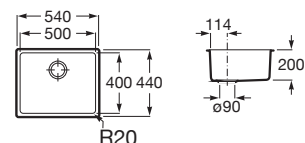

Fregaderos de cocina / Acero inoxidable - Packs

Pack Roma 50 + Glera

Pack de fregadero Roma 50 (ref. A870P10500) y grifería de cocina Glera (ref. A5A834DC00).

A870PD050G