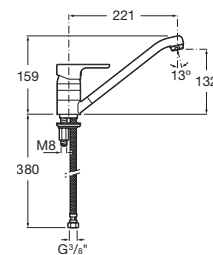

L20

Mezclador monomando para cocina con caño giratorio y enlaces de alimentación flexibles. Apertura en agua fría.

A5A8909C00

Acabados: