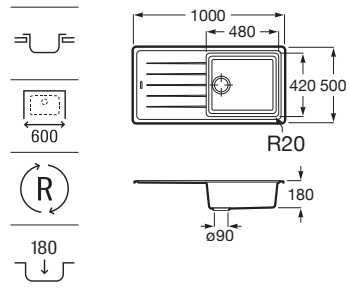

A880210..0

Acabados:

02 94

Bergen 100

Fregadero reversible de 1 cubeta de Quarzex®, un escurridor, dos orificios insinuados para la grifería, válvula 3½" y sifón.

A880190..0

Acabados:

02 94