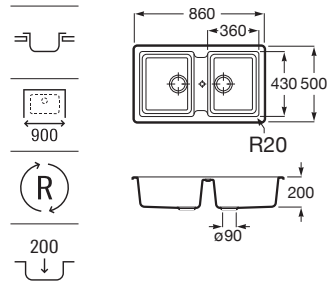

Bergen 85 2C

Fregadero de 2 cubetas de Quarzex®, dos orificios insinuados para la grifería, válvula 3½" y sifón.

A880210..0

Acabados:

02 94