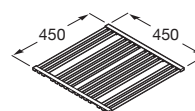

Tabla de corte

Tabla de corte de cristal negro Riga.

A868200000 450 mm

Tabla de corte de cristal negro Oslo.

A868190000 485 mm

Rollmat inox enrollable para Oslo, Riga y Bergen

Rollmat inox enrollable.

A862190000