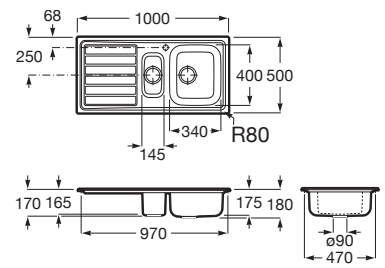

A87R101C01

Fregaderos de cocina / Acero inoxidable

Glasgow 100EI 2C

Fregadero de 2 cubetas de acero inoxidable, 1 escurridor a la izquierda y válvula 3/2".

A87S101C01

ACERO INOX

Glasgow 80 2C

Fregadero de 2 cubetas de acero inoxidable y válvula de 3/2".