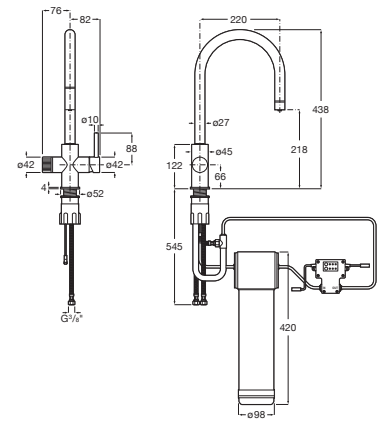

Tecnología de filtración Roca 2 vías

Mezclador para cocina con función filtro de agua de 2 vías, con caño extraíble y giratorio. Incluye filtro de 5 etapas.

A5A8D3G..0

Acabados:

C0 NB SM

N

Tecnología de filtración Roca 2 vías