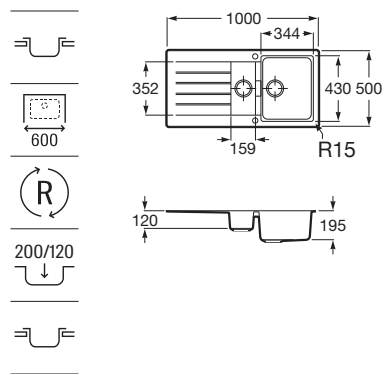

Fregaderos de cocina / Quarzex®

Oslo 100 2C

Fregadero reversible de 2 cubetas de Quarzex® con escurridor, dos orificios insinuados para la grifería, válvulas 3½" y sifón.

A880170..0

Acabados:

02 11 94