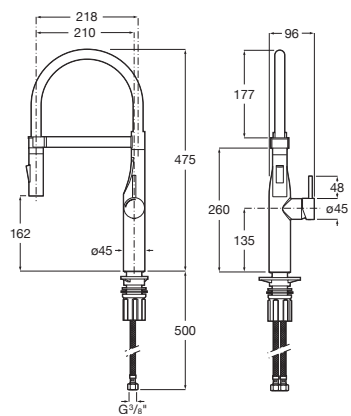

Griferías de cocina

Carmen

Mezclador bimando para cocina con caño alto giratorio, aireador y enlaces de alimentación flexibles.

A5A844BC00

Acabados:

C0

Glera Pro

Mezclador monomando para cocina con caño curvo profesional metálico giratorio, ducha extraíble de dos funciones y enlaces de alimentación flexibles. Apertura en agua fría.

A5A8A4DC00

Acabados:

C0

7 L/min

Glera Pro

Mezclador monomando para cocina con caño curvo flexible giratorio, ducha extraíble de dos funciones y enlaces de alimentación flexibles. Apertura en agua fría.

A5A884DC00

Acabados:

C0

7 L/min