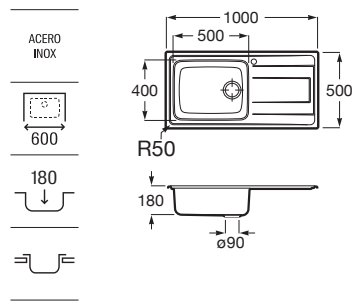

Budapest 100 ED

Fregadero de 1 cubeta de acero inoxidable, 1 escurridor a la derecha, un orificio insinuado para la grifería y válvula 3/2".

A870N31000