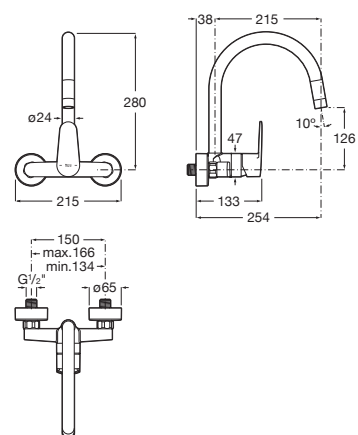

Victoria Plus

Mezclador monomando exterior para cocina con caño giratorio y aireador.

A5A764FC00

Acabados:

C0