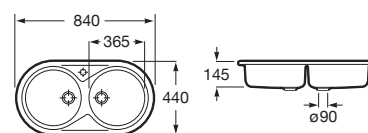

Fregaderos de cocina / Acero inoxidable

Duo 80 2C

Fregadero de 2 cubetas de acero inoxidable con orificio para la grifería y válvulas 3½".

A870920845