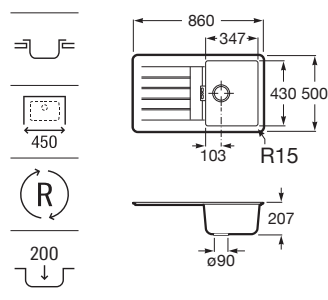

A880130..0

Acabados:

02 11 94

Oslo 85

Fregadero reversible de 1 cubeta de Quarzex® con escurridor, recogedor, dos orificios insinuados para la grifería, válvulas 3½" y sifón.

A880120..0

Acabados:

02 11 94