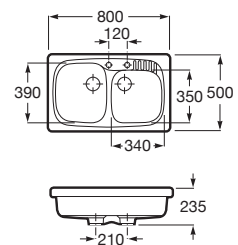

Leman 80 2C

Fregadero de 2 cubetas de gres con dos orificios insinuados para la grifería y válvulas 3½".

A365962001