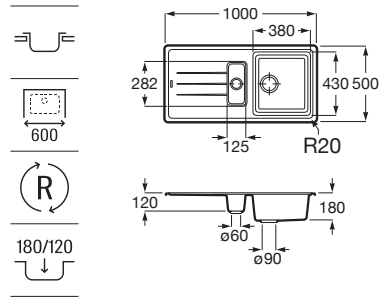

Bergen 100 2C

Fregadero reversible de 2 cubetas de Quarzex®, un escurridor, dos orificios insinuados para la grifería, válvulas 3½" y 2½" y sifón.

A880200..0

Acabados:

02 94