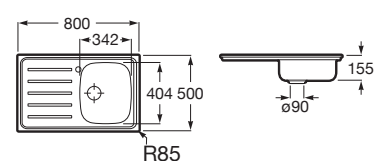

E-80 EI

Fregadero de 1 cubeta de acero inoxidable con escurridor a la izquierda, orificio para la grifería y válvula.

A870H40801