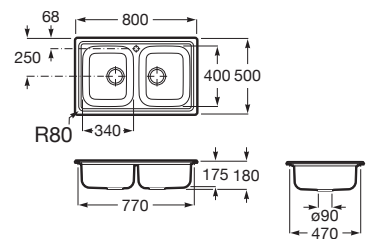

Fregaderos de cocina / Acero inoxidable

Glasgow 100EI 2C

Fregadero de 2 cubetas de acero inoxidable, 1 escurridor a la izquierda y válvula 3/2".

A87S101C01

ACERO INOX

Glasgow 80 2C

Fregadero de 2 cubetas de acero inoxidable y válvula de 3/2".

A872801C01

ACERO INOX

Glasgow 80 ED

Fregadero de 1 cubeta de acero inoxidable, 1 escurridor a la derecha y válvula 3/2".

A873801C01

ACERO INOX

Glasgow 80 EI

Fregadero de 1 cubeta de acero inoxidable, 1 escurridor a la izquierda y válvula 3/2".

A874801C01

ACERO INOX

Victoria 120 ED

Fregadero de 2 cubetas de acero inoxidable, 1 escurridor a la derecha y válvulas.

A873121A01

ACERO INOX