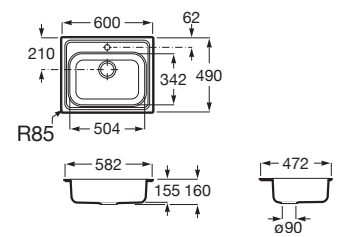

Victoria 60

Fregadero de 1 cubeta de acero inoxidable con válvula.

A871601A01