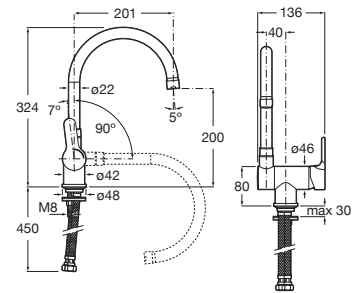

L20

Mezclador monomando para cocina con caño giratorio abatible y enlaces de alimentación flexibles. Apertura en agua fría.

A5A8209C00

Acabados: