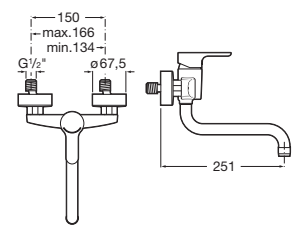

A5A8909C00

Acabados:

L20

Mezclador monomando exterior para cocina con caño giratorio.

A5A7609C00

Acabados:

Victoria Plus

Mezclador monomando exterior para cocina con caño giratorio y enlaces de alimentación flexibles.