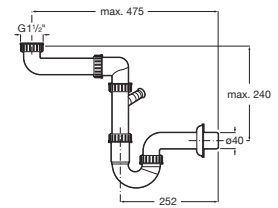

Sifón

Sifón salvaespacio para fregaderos de 1 cubeta. Compatible exclusivamente con los fregaderos de acero inoxidable de Roca. Dispone de conexión para lavavajillas.

A506405607