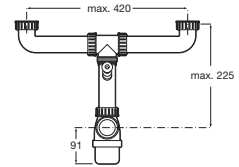

Sifón

Sifón para fregaderos de 2 cubetas. Compatible exclusivamente con los fregaderos de acero inoxidable de Roca. Dispone de conexión para lavavajillas.

A506405507