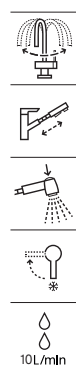

A5A841F.0

Acabados:

Ona

Mezclador monomando para cocina con caño giratorio, ducha extraíble de dos funciones y enlaces de alimentación flexibles. Apertura en agua fría.

A5A851F.0

Acabados:

Ona

Mezclador monomando para cocina con caño giratorio y enlaces de alimentación flexibles. Apertura en agua fría.