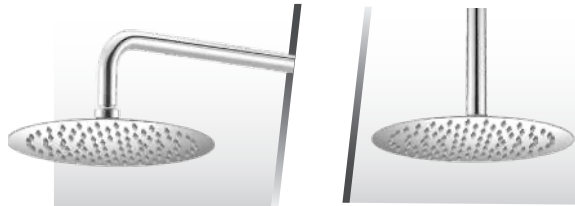

SET EMPOTRADO DUCHA MONOMANDO Ø35

MK_00215

AISI
304

S ROCIADOR
L Sprayer
I Pulvérisateur
M Pulverizador

FLEJO AISI 304
Shower hose
Flexible douche
Mangueira chuveiro

MANGO TUBI
Shower handle
Douchette
Chuveiro

REF. 68498

REF. 68499

COLUMNA DUCHA MONOMANDO

Ø 35

AISI
304

S ROCIADOR
L Sprayer
I Pulvérisateur
M Pulverizador

REGULABLE EN ALTURA
Height adjustable
Réglable en hauteur
Ajustável em altura

FLEJO AISI 304
Shower hose
Flexible douche
Mangueira chuveiro