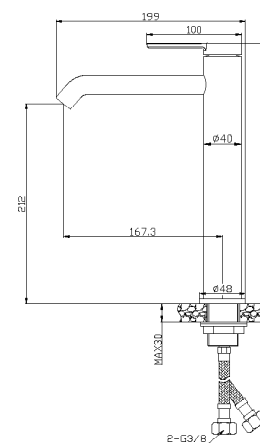

REF. 68601

Ø 26

MONOMANDO LAVABO

Single lever wash-basin mixer
Mitigeur lavabo
Monocomando lavatório

MK_0098

REF. 68602

Ø 26

MONOMANDO BIDÉ

Single lever bidet mixer
Mitigeur bidet
Monocomando bidé

MK_0086

COLUMNA DUCHA MONOMANDO

Ø 35

AISI
304

S ROCIADOR
L Sprayer
I Pulvérisateur
M Pulverizador

REGULABLE EN ALTURA
Height adjustable
Réglable en hauteur
Ajustável em altura

FLEXO AISI 304
Shower hose
Flexible douche
Mangueira chuveiro

MANGO ERA
Shower handle
Douchette
Chuveiro

REF. 68600

MK_00235