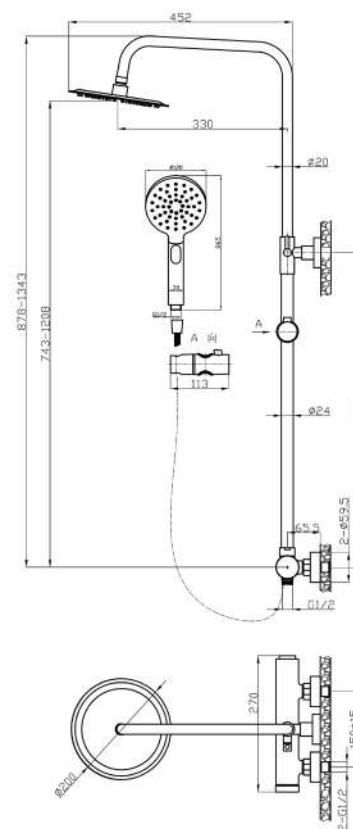

REGULABLE EN ALTURA
Height adjustable
Réglable en hauteur
Ajustável em altura

FLEXO AISI 304
Shower hose
Flexible douche
Mangueira chuveiro

MANGO ERA
Shower handle
Douchette
Chuveiro

REF. 68600

MK_00235

ACABADO
FINISH