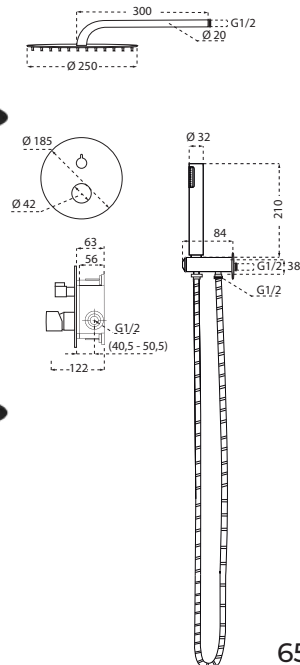

SET EMPOTRADO DUCHA MONOMANDO Ø35

MK_00225

AISI 304

- **S** ROCIADOR
- **L** Sprayer
- **I** Pulvérisateur
- **M** Pulverizador

- **FLEXO AISI 304**
  Shower hose
  Flexible douche
  Mangueira chuveiro

- **MANGO TUBI BLACK**
  Shower handle
  Douchette
  Chuveiro