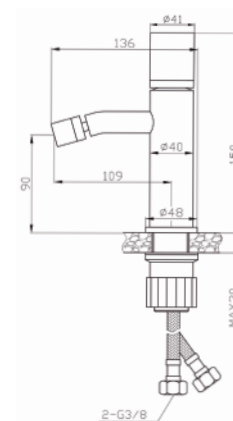

REF. 68487

Ø 35

MONOMANDO EMPOTRADO LAVABO

Built-in single lever washbasin mixer
Mitigeur lavabo à encastrer
Monocomando lavatorio embutida

MK_00162

* Instalación con cajetín empotrado

Installation with recessed box
Installation avec boîtier d'encastrement
Instalação com caixa embutida