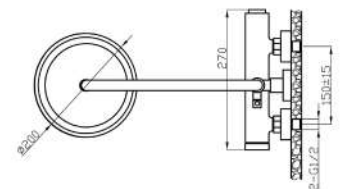

SET EMPOTRADO DUCHA MONOMANDO Ø35

MK_00215

AISI
304

S ROCIADOR
L Sprayer
I Pulvérisateur
M Pulverizador

FLEJO AISI 304
Shower hose
Flexible douche
Mangueira chuveiro

MANGO TUBI
Shower handle
Douchette
Chuveiro

REF. 68498

REF. 68499

COLUMNA DUCHA MONOMANDO

Ø 35

AISI
304

S ROCIADOR
L Sprayer
I Pulvérisateur
M Pulverizador

REGULABLE EN ALTURA
Height adjustable
Réglable en hauteur
Ajustável em altura

FLEJO AISI 304
Shower hose
Flexible douche
Mangueira chuveiro

MANGO ERA
Shower handle
Douchette
Chuveiro

REF. 68490

MK_00235