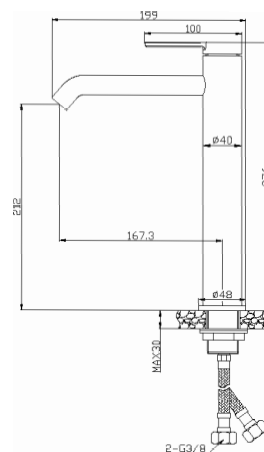

REF. 68446

Ø 26

MONOMANDO LAVABO ALTO

High lever wash-basin mixer
Mitigeur lavabo haut
Monocomando lavatório alto

MK_00109

REF. 68441

Ø 26

MONOMANDO LAVABO