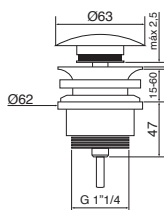

VÁLVULA CLIC-CLAC LATÓN-NEGRO

Brass drain valve
Robinet vidange laiton
Válvula drenagem latão

MK_0017