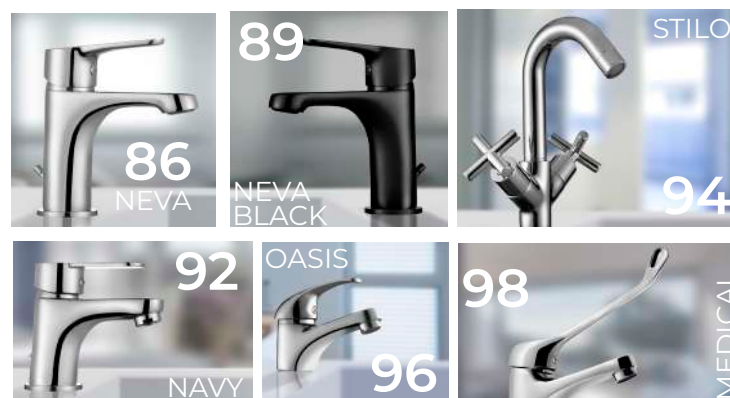

84

ESSENCE COLLECTION