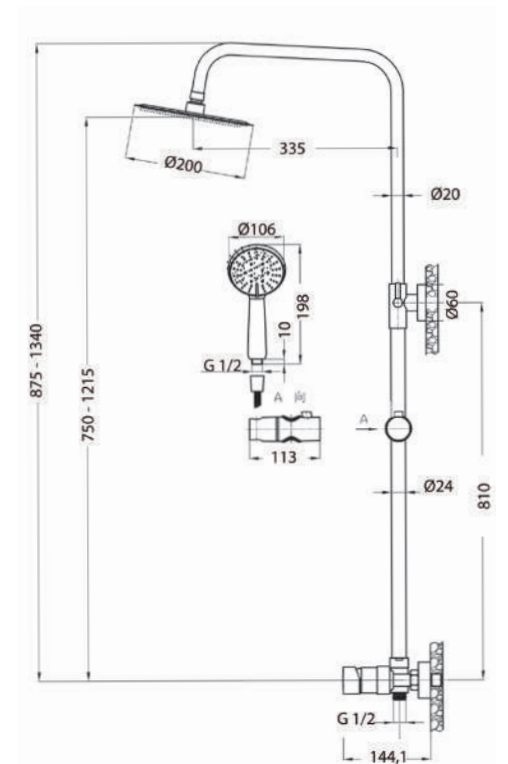

-  **MONOMANDO BAÑO CON KIT**
-  Single lever bath mixer
-  Mitigeur baignoire
-  Monocomando banho
-  MK_00103

COLUMNA DUCHA MONOMANDO

Ø 35

AISI
304

-  **S ROCIADOR**
-  L Sprayer
-  I Pulvérisateur
-  M Pulverizador
-  **REGULABLE EN ALTURA**
-  Height adjustable
-  Réglable en hauteur
-  Ajustável em altura
-  **FLEXO AISI 304**
-  Shower hose
-  Flexible douche
-  Mangueira chuveiro
-  **MANGO BANI BLACK**
-  Shower handle
-  Douchette
-  Chuveiro