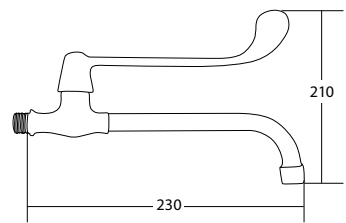

REF. 14055

Ø 40

- **MONOMANDO DUCHA CON KIT**
- Single lever shower mixer
- Mitigeur douche
- Monocomando duche
- MK_0073

REF. 14051

Ø 1/2

- **GRIFO FRONTAL LARGO 1/2**
- Vertical single lever sink mixer
- Mitigeur évier vertical
- Monocomando cozinha vertical
- MK_0051