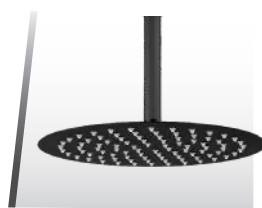

SET EMPOTRADO DUCHA MONOMANDO Ø35

MK_00245

AISI
304

S ROCIADOR
L Sprayer
I Pulvérisateur
M Pulverizador

FLEXO AISI 304
Shower hose
Flexible douche
Mangueira chuveiro

MANGO TUBI BLACK
Shower handle
Douchette
Chuveiro

REF. 68469