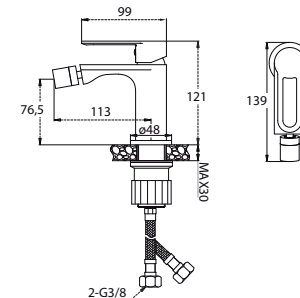

MONOMANDO LAVABO

Single lever wash-basin mixer
Mitigeur lavabo
Monocomando lavatório

MK_0072

REF. 68422

Ø 26

MONOMANDO BIDÉ

Single lever bidet mixer
Mitigeur bidet
Monocomando bidé

MK_0073