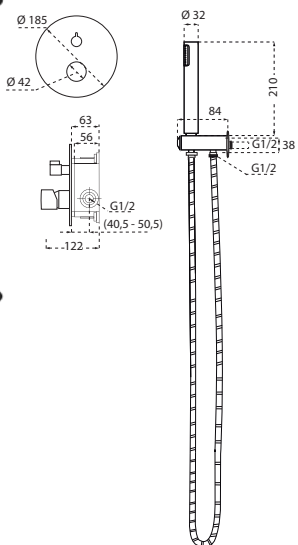

SET EMPOTRADO DUCHA MONOMANDO Ø35

MK_00225

AISI 304

- S ROCIADOR
- L Sprayer
- I Pulvérisateur
- M Pulverizador

- FLEXO AISI 304
- Shower hose
- Flexible douche
- Mangueira chuveiro

- MANGO TUBI
- Shower handle
- Douchette
- Chuveiro