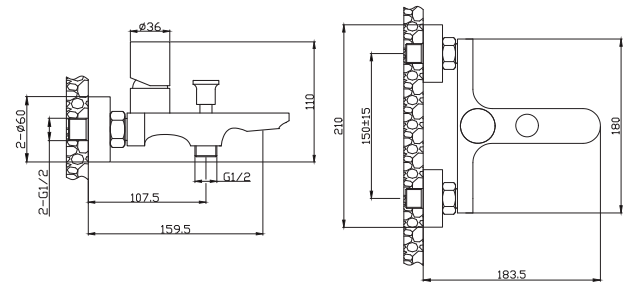

-  **MONOMANDO BAÑO CON KIT**
-  Single lever bath mixer
-  Mitigeur baignoire
-  Monocomando banho
-  MK_00103

COLUMNA DUCHA MONOMANDO

Ø 35

AISI
304

-  **S ROCIADOR**
-  L Sprayer
-  I Pulvérisateur
-  M Pulverizador
-  **REGULABLE EN ALTURA**
-  Height adjustable
-  Réglable en hauteur
-  Ajustável em altura
-  **FLEXO AISI 304**
-  Shower hose
-  Flexible douche
-  Mangueira chuveiro
-  **MANGO BANI BLACK**
-  Shower handle
-  Douchette
-  Chuveiro