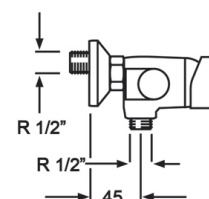

Serie

NAVY

**ACABADO
FINISH**

Cromo
Chrome

REF. 68081

MONOMANDO LAVABO

Single lever wash-basin mixer
Mitigeur lavabo
Monocomando lavatório

MK_0046

REF. 68082

MONOMANDO BIDÉ

Single lever bidet mixer
Mitigeur bidet
Monocomando bidé

MK_0047

REF. 68084

Ø 35

MONOMANDO DUCHA CON KIT

Single lever shower mixer
Mitigeur douche
Monocomando duche

MK_0062