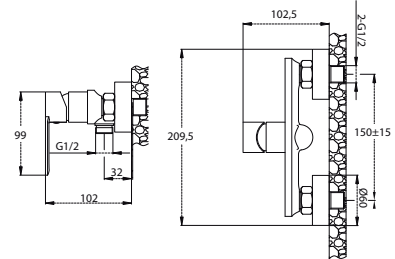

REF. 68154

Ø 30

- **MONOMANDO DUCHA CON KIT**
- Single lever shower mixer
- Mitigeur douche
- Monocomando duche
- MK_0074