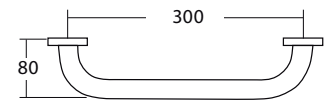

REF. CA-62574

ASA ANTIDESLIZANTE ACERO INOX

Non-slip handle
Poignée antidérapante
Alça antiderrapante

MK_0027