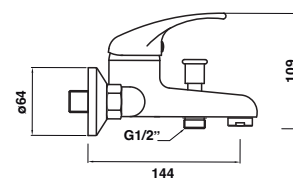

ACABADO
FINISH

Cromo
Chrome

Serie

OASIS

REF. 68011

Ø 40

MONOMANDO LAVABO

Single lever wash-basin mixer
Mitigeur lavabo
Monocomando lavatório

MK_0037

REF. 68012

Ø40

MONOMANDO BIDÉ

Single lever bidet mixer
Mitigeur bidet
Monocomando bidé

MK_0038

REF. 68013

Ø 40

MONOMANDO BAÑO CON KIT

Single lever bath mixer
Mitigeur baignoire
Monocomando banho

MK_0064