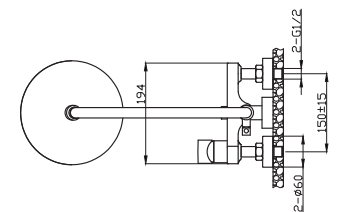

REF. 68423

Ø 30

- **MONOMANDO BAÑO CON KIT**
- Single lever bath mixer
- Mitigeur baignoire
- Monocomando banho
- **MK_00106**

REF. 68424

Ø 30

- **MONOMANDO DUCHA CON KIT**
- Single lever shower mixer
- Mitigeur douche
- Monocomando duche
- **MK_00083**

COLUMNA DUCHA MONOMANDO

Ø 35

- **S ROCIADOR**
- L Sprayer
- I Pulvérisateur
- M Pulverizador
- **REGULABLE EN ALTURA**
- Height adjustable
- Réglable en hauteur
- Ajustável em altura
- **FLEXO AISI 304**
- Shower hose
- Flexible douche
- Mangueira chuveiro
- **MANGO ERA**
- Shower handle
- Douchette
- Chuveiro

AISI 304

REF. 68420
MK_00259

REF. 68420-BA
MK_00297