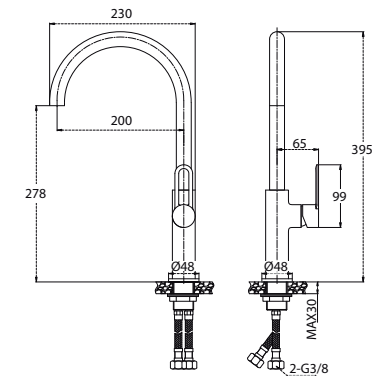

REF. 68155

Ø 25

MAIA BLACK MONOMANDO FREGADERA

Black single lever sink mixer
Mitigeur évier noir
Monocomando cozinha preto

MK_0081