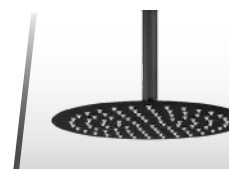

SET EMPOTRADO DUCHA MONOMANDO Ø35

MK_00216

AISI
304

- **S** ROCIADOR
- **L** Sprayer
- **I** Pulvérisateur
- **M** Pulverizador

FLEXO AISI 304
Shower hose
Flexible douche
Mangueira chuveiro

MANGO TUBI BLACK
Shower handle
Douchette
Chuveiro

REF. 68159