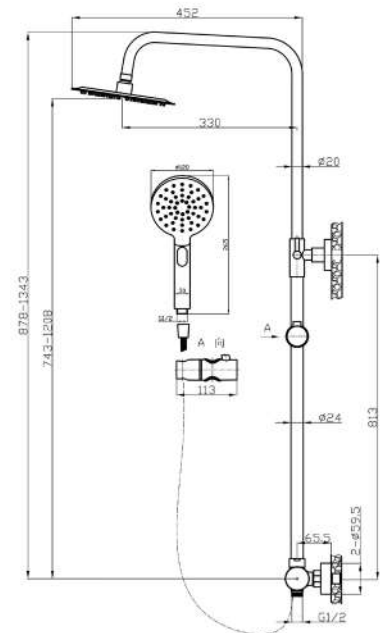

SET EMPOTRADO DUCHA MONOMANDO Ø35

MK_00215

AISI
304

S ROCIADOR
L Sprayer
I Pulvérisateur
M Pulverizador

FLEJO AISI 304
Shower hose
Flexible douche
Mangueira chuveiro

MANGO TUBI
Shower handle
Douchette
Chuveiro

REF. 68498

REF. 68499

COLUMNA DUCHA MONOMANDO

Ø 35

AISI
304

S ROCIADOR
L Sprayer
I Pulvérisateur
M Pulverizador

REGULABLE EN ALTURA
Height adjustable
Réglable en hauteur
Ajustável em altura

FLEJO AISI 304
Shower hose
Flexible douche
Mangueira chuveiro

MANGO ERA
Shower handle
Douchette
Chuveiro

REF. 68490

MK_00235