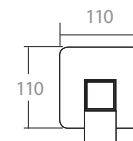

REF. 68254

CENTURY MONOMANDO DUCHA EMPOTRAR 1 VÍA

Built-in 1 track shower mixer

Mitigeur douche encastré 1 voie

Monocomando duche embutida 1 via

MK_00103