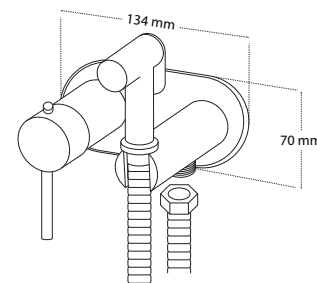

REF. 14041

GRIFO PEDAL 1 AGUA ECO

Pedal tap 1 track
Robinet pédale 1 voie
Torneira pedal 1 via

MK_0061

REF. 14048

GRIFO PEDAL 2 AGUAS ECO

Pedal mixer tap
Mitigeur pédale
Torneira misturador pedal

MK_0087

REF. 14046

CAÑO GIRATORIO VERTICAL INCLINADO

Inclined rotatory pipe
Bec pivotat vertical incliné
Bico giratório vertical inclinado

MK_0033

REF. 68257

MONOMANDO BIDÉ CROMO EMPOTRADO

Chrome single lever recessed bidet
Bidet encastré à leiver unique chromé
Bidé encastrado monocomando cromado

MK_0077

REF. 68267

MONOMANDO BIDÉ NEGRO MATE EMPOTRADO

Matt black single lever recessed bidet
Bidet encastré à leiver unique noir mat
Bidé encastrado monocomando preto mate

MK_0085