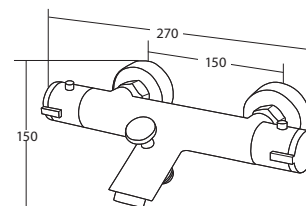

REF. 68041

Ø 34

TERMOSTÁTICA BAÑO STANDARD

Thermostatic bath mixer
Robinet thermostatique pour baignoire
Torneira termostática para banho

MK_00146

COLUMNA DUCHA TERMOSTÁTICA SQ-77

REF. 68077

MK_00295

Ø 35

AISI
304

S ROCIADOR
L Sprayer
I Pulvérisateur
M Pulverizador

REGULABLE EN ALTURA
Height adjustable
Réglable en hauteur
Ajustável em altura

FLEXO 1,5 m
Shower hose
Flexible douche
Mangueira chuveiro

MANGO NERVIÓN
Shower handle
Douchette
Chuveiro