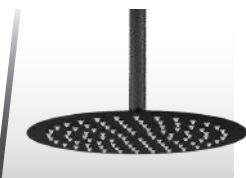

SET EMPOTRADO DUCHA MONOMANDO Ø35

MK_00225

AISI 304

- S ROCIADOR
- L Sprayer
- I Pulvérisateur
- M Pulverizador

- FLEXO AISI 304
- Shower hose
- Flexible douche
- Mangueira chuveiro

- MANGO TUBI
- Shower handle
- Douchette
- Chuveiro

REF. 68409