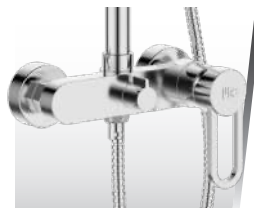

REF. 68140
MK_00209