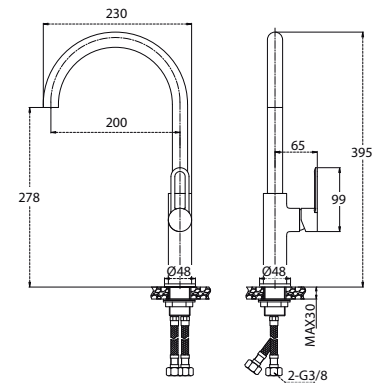

MAIA ORO DARK MONOMANDO FREGADERA

Single lever sink mixer
Mitigeur évier
Monocomando cozinha

MK_0093

REF. 68145

Ø 25

MAIA MONOMANDO FREGADERA

Single lever sink mixer
Mitigeur évier
Monocomando cozinha

MK_0067