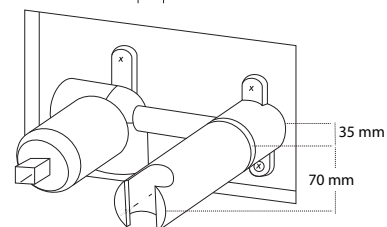

MK_0077

REF. 68267

MONOMANDO BIDÉ NEGRO MATE EMPOTRADO

Matt black single lever recessed bidet
 Bidet encastré à leiver unique noir mat
 Bidé encastrado monocomando preto mate

MK_0085

COMPLEMENTOS DUCHA

SHOWER ACCESSORIES