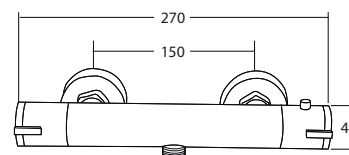

REF. 68044

Ø 30

TERMOSTÁTICA DUCHA SQUARE

Thermostatic shower mixer
Robinet de douche thermostatique
Torneira termostática para chuveiro

MK_00207