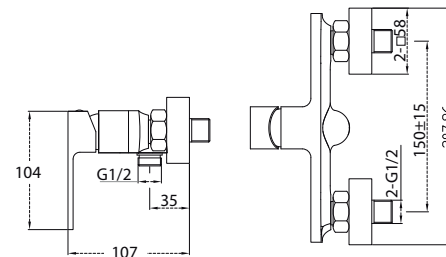

REF. 68134

Ø 30

- **MONOMANDO DUCHA CON KIT**
- Single lever shower mixer
- Mitigeur douche
- Monocomando duche
- MK_00081