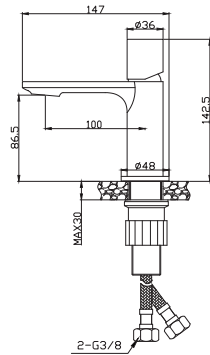

REF. 68182

Ø 26

MONOMANDO BIDÉ

Single lever bidet mixer

Mitigeur bidet

Monocomando bidé

MK_0064