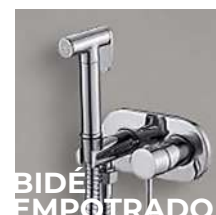

pg. 144

BIDÉ
EMPOTRADO

pg. 133

SET EMPOTRADO DUCHA MONOMANDO Ø35

MK_00232

AISI
304

S ROCIADOR
L Sprayer
I Pulvérisateur
M Pulverizador

FLEJO AISI 304
Shower hose
Flexible douche
Mangueira chuveiro