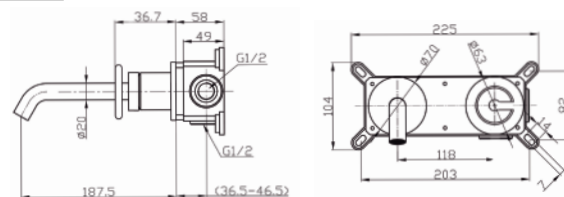

Ø 35

MONOMANDO EMPOTRADO LAVABO

Built-in single lever washbasin mixer
Mitigeur lavabo à encastrer
Monocomando lavatorio embutido

MK_00149

* Instalación con cajetín empotrado

Installation with recessed box
Installation avec boîtier d'encastrement
Instalação com caixa embutida