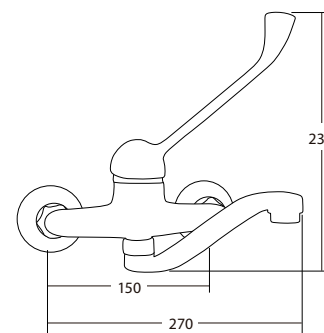

Serie

MEDICAL

ACABADO
FINISH

Cromo
Chrome

REF. 14052

Ø 40

MONOMANDO LAVABO

Single lever wash-basin mixer

Mitigeur lavabo

Monocomando lavatório

MK_0053

REF. 14053

Ø40

MONOMANDO FREGADERA HORIZONTAL

Single lever bidet mixer

Mitigeur bidet

Monocomando bidé

MK_0057

REF. 14054

Ø 40

MONOMANDO FREGADERA PARED (CAÑO BAJO)

Single lever bath mixer

Mitigeur baignoire

Monocomando banho

MK_0083