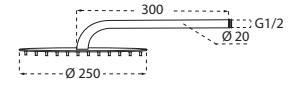

SET EMPOTRADO DUCHA MONOMANDO Ø35

MK_00232

AISI
304