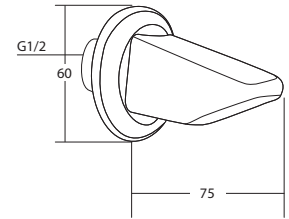

REF. 14047

FLUXOMETRO WC ENTRADA 3/4 SALIDA Ø28

WC timer tap 3/4 - Ø28
Robinet WC temporisé 3/4 - Ø28
Torneira WC temporizador 3/4 - Ø28

MK_0097