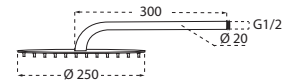

REF. 68487

Ø 35

MONOMANDO EMPOTRADO LAVABO

Built-in single lever washbasin mixer
Mitigeur lavabo à encastrer
Monocomando lavatorio embutida

MK_00162

* Instalación con cajetín empotrado

Installation with recessed box
Installation avec boîtier d'encastrement
Instalação com caixa embutida