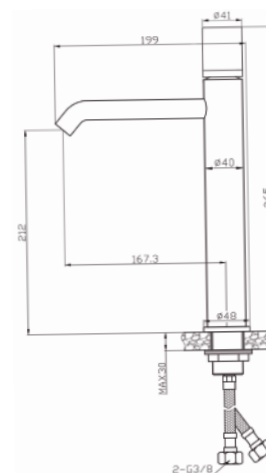

BIDÉ
EMPOTRADO

pg. 133

REF. 68496

Ø 26

MONOMANDO LAVABO ALTO

High lever wash-basin mixer
Mitigeur lavabo haut
Monocomando lavatório alto

MK_00115

REF. 68491