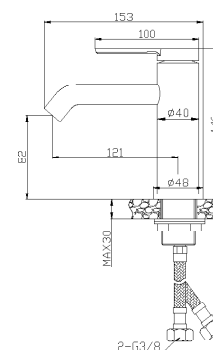

REF. 68432

Ø 26

MONOMANDO BIDÉ

Single lever bidet mixer
Mitigeur bidet
Monocomando bidé

MK_0071