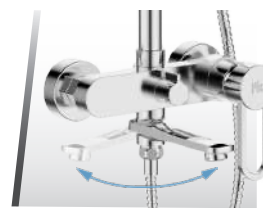

REF. 68140-BA
MK_00259