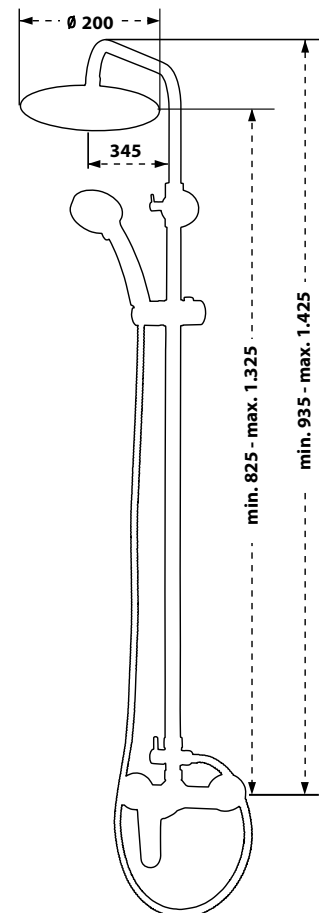

Ø 35

AISI
304

S ROCIADOR
L Sprayer
I Pulvérisateur
M Pulverizador

REGULABLE EN ALTURA
Height adjustable
Réglable en hauteur
Ajustável em altura

FLEXO 1,5 m
Shower hose
Flexible douche
Mangueira chuveiro

MANGO VERO
Shower handle
Douchette
Chuveiro