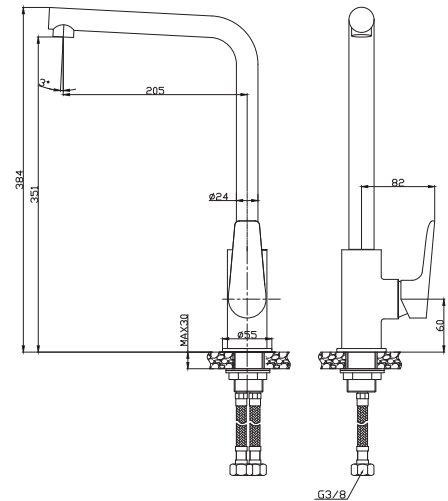

TENNA MONOMANDO FREGADERA BLACK

Black single lever sink mixer
Mitigeur évier noir
Monocomando cozinha preto

MK_0094

REF. 68095

Ø 35

TENNA MONOMANDO FREGADERA

Single lever sink mixer
Mitigeur évier
Monocomando cozinha

MK_0079