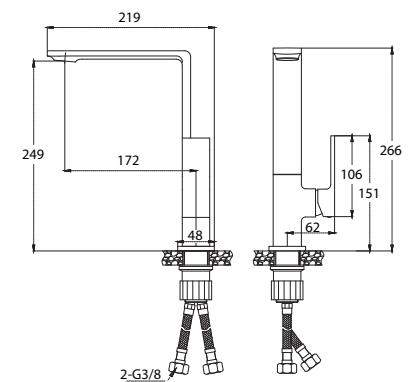

Fregaderas

MK LINE

REF. 68096

Ø 35

TENNA MONOMANDO FREGADERA BLACK

Black single lever sink mixer
Mitigeur évier noir
Monocomando cozinha preto

MK_0094

REF. 68095

Ø 35

TENNA MONOMANDO FREGADERA

Single lever sink mixer
Mitigeur évier
Monocomando cozinha

MK_0079

REF. 68135

Ø 30

VEGA MONOMANDO FREGADERA

Single lever sink mixer
Mitigeur évier
Monocomando cozinha

MK_00129