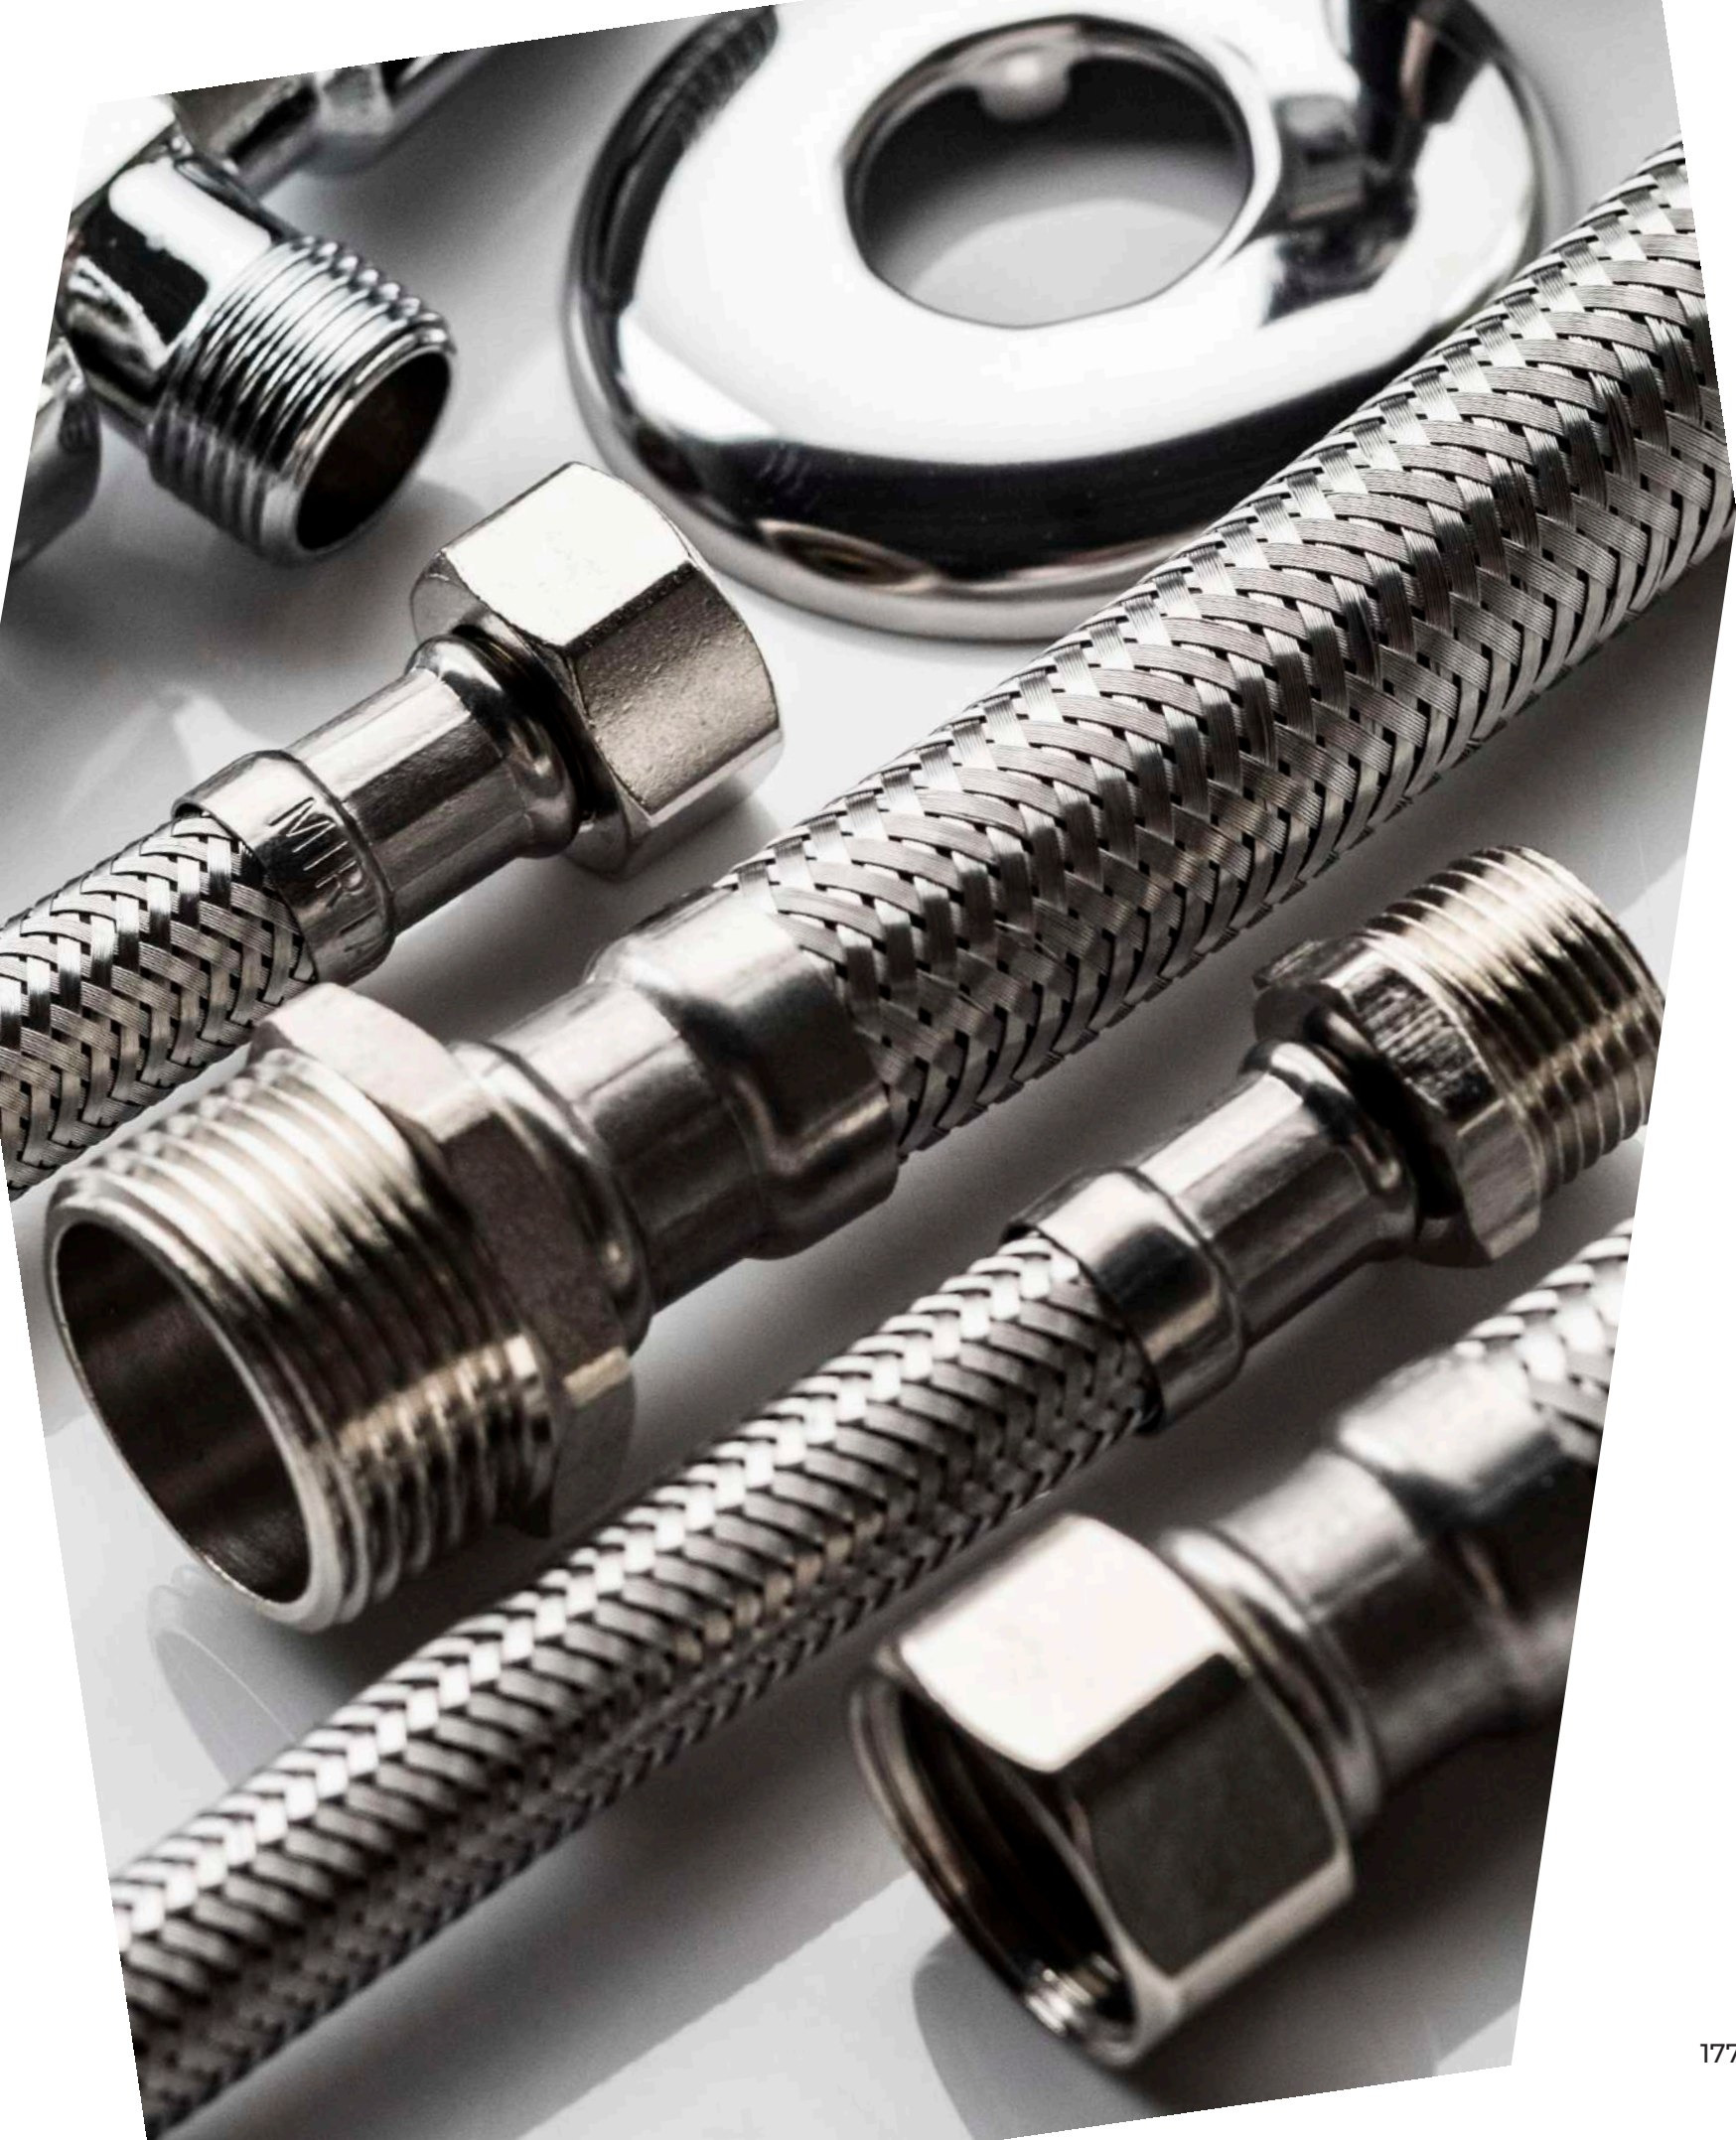

PALANCAS
HANDLE

0001.039	MANETA SPACE 35 CROMO / Chrome handle / Poignée chromée / Alça cromada
0001.031	MANETA VOLTA BLACK 35 / Black handle / Poignée noire / Aça preto
0001.019	MANETA TENNA 35 CROMO / Chrome handle / Poignée chromée / Alça cromada
0001.014	MANETA QUADRO 35 CROMO / Chrome handle / Poignée chromée / Alça cromada
0001.015	MANETA FENIX 40 / Chrome handle / Poignée chromée / Alça cromada
0001.018	MANETA NAVY 40 / Chrome handle / Poignée chromée / Alça cromada
0001.001	MANETA CENTURY 40 / Chrome handle / Poignée chromée / Alça cromada
0001.035	POMO NEGRO SVELTA 25 / Black knob / Bouton noir / Maçaneta preto
0001.036	POMO GRIS SVELTA BLACK 25 / Grey knob / Bouton / Maçaneta
0001.032	MANETA VEGA 30 CROMO / Chrome handle / Poignée chromée / Alça cromada
0001.033	MANETA VEGA 30 INVERSA CROMO / Chrome handle / Poignée chromée / Alça cromada
0001.034	MANETA VEGA 30 NEGRA / Black handle / Poignée noire / Aça preto
0001.037	MANETA YUKON 40 CROMO / Chrome handle / Poignée chromée / Alça cromada
0001.019	MANETA TENNA 35 CROMO / Chrome handle / Poignée chromée / Alça cromada
0001.020	MANETA TENNA 35 INVERSA CROMO / Chrome handle / Poignée chromée / Alça cromada
0001.038	MANETA TENNA 35 NEGRA / Black handle / Poignée noire / Aça preto
0001.028	MANETA MAIA 26 CROMO / Chrome handle / Poignée chromée / Alça cromada
0001.027	MANETA MAIA 25 INVERSA CROMO / Chrome handle / Poignée chromée / Alça cromada
0001.029	MANETA MAIA BLACK 26 NEGRA / Black handle / Poignée noire / Aça preto
0001.030	MANETA MAIA BLACK 25 INVERSA NEGRA / Black handle / Poignée noire / Aça preto
0001.016	MANETA BEST 30 CROMO EMPOTRADO / Chrome handle / Poignée chromée / Alça cromada
0001.073	MANETA F20 INVERSA CROMO / Chrome handle / Poignée chromée / Alça cromada
0001.026	MANETA BEST 30 INVERSA CROMO / Chrome handle / Poignée chromée / Alça cromada
0001.017	MANETA CENTURY 35 CROMO / Chrome handle / Poignée chromée / Alça cromada
0001.025	MANETA CENTURY Y F13 (DERECHA) 35 INVERSA CROMO / Chrome handle / Poignée chromée / Alça cromada
0001.023	MANETA NEVA 35 CROMO / Chrome handle / Poignée chromée / Alça cromada
0001.024	MANETA NEVA 35 INVERSA CROMO / Chrome handle / Poignée chromée / Alça cromada
0001.021	MANETA NAVY 35 CROMO / Chrome handle / Poignée chromée / Alça cromada
0001.022	MANETA NAVY 35 INVERSA CROMO / Chrome handle / Poignée chromée / Alça cromada
0001.012	MANETA OASIS 40 CROMO / Chrome handle / Poignée chromée / Alça cromada
0001.011	MANETA OASIS 40 INVERSA CROMO / Chrome handle / Poignée chromée / Alça cromada
0001.010	MANETA OASIS 40 INVERSA BLANCA / White handle / Poignée blanc / Alça branco
0001.009	MANETA OASIS 40 INVERSA TIERRA FRANCIA / Brown handle / Poignée Terre France / Alça castanho
0001.008	MANETA MEDICAL 40 CROMO / Chrome handle / Poignée chromée / Alça cromada
0001.007	MANETA MEDICAL FRONTAL / Chrome handle / Poignée chromée / Alça cromada
0001.006	MANETA F8 Y F9 INVERSA CROMO / Chrome handle / Poignée chromée / Alça cromada
0001.005	MANETA F14 INVERSA CROMO / Chrome handle / Poignée chromée / Alça cromada
0001.004	MANETA F13 IZQUIERDA CROMO / Chrome handle / Poignée chromée / Alça cromada
0001.074	MANETA F23 INVERSA NEGRA / Black handle / Poignée noir / Alça preto
0001.046	MANETA MAIA 35 / Chrome handle / Poignée chromée / Alça cromada
0001.047	MANETA MAIA BLACK 35 / Black handle / Poignée noir / Alça preto
0001.050	POMO NEGRO SVELTA 35 / Black knob / Bouton noir / Maçaneta preto
0001.051	POMO GRIS SVELTA BLACK 35 / Grey knob / Bouton / Maçaneta
0001.041	MANETA MAIA 26 ORO DARK / Dark gold handle / Poignée or foncé / Alça ouro escuro
0001.043	MANETA MAIA 25 ORO DARK / Dark gold handle / Poignée or foncé / Alça ouro escuro
0001.042	MANETA MAIA 35 ORO DARK / Dark gold handle / Poignée or foncé / Alça ouro escuro
0001.048	MANETA ERA 26 / Chrome handle / Poignée chromée / Alça cromada
0001.049	MANETA ERA 35 / Chrome handle / Poignée chromée / Alça cromada
0001.072	POMO PRESS 26 (BIDÉ) / Chrome knob / Bouton chromée / Maçaneta cromada
0001.069	POMO PRESS 35 / Chrome knob / Bouton chromée / Maçaneta cromada