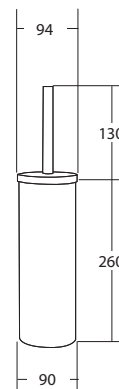

REF. CA-62580

ESCOBILLERO CUADRADO ACERO INOX

Toilet brush holder
Porte-brosse
Porta-escova

MK_0035