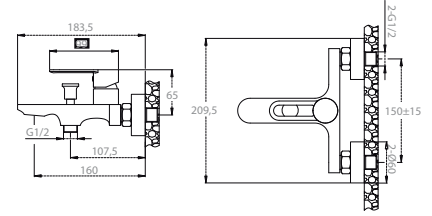

REF. 68153

Ø 30

- **MONOMANDO BAÑO CON KIT**
- Single lever bath mixer
- Mitigeur baignoire
- Monocomando banho
- MK_0097