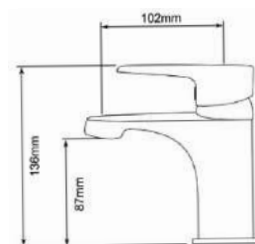

NEVA BLACK

ACABADO
FINISH

Negro mate
Matt black