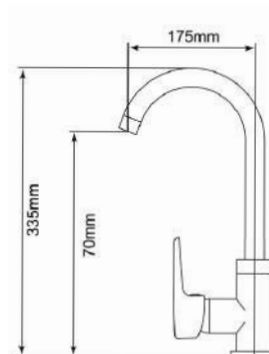

REF. 68503

Ø 35

- **MONOMANDO BAÑO CON KIT**
- Single lever bath mixer
- Mitigeur baignoire
- Monocomando banho
- MK_0093

REF. 68505

Ø 35

- **MONOMANDO FREGADERA**
- Single lever sink mixer
- Mitigeur évier
- Monocomando cozinha
- MK_0074