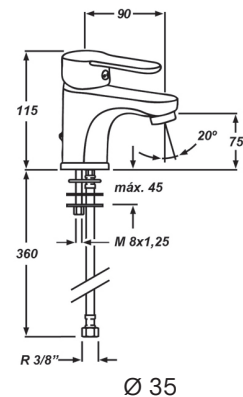

Serie

NAVY

**ACABADO
FINISH**

Cromo
Chrome

REF. 68081

MONOMANDO LAVABO

Single lever wash-basin mixer
Mitigeur lavabo
Monocomando lavatório

MK_0046

REF. 68082

MONOMANDO BIDÉ

Single lever bidet mixer
Mitigeur bidet
Monocomando bidé

MK_0047

REF. 68084

Ø 35

MONOMANDO DUCHA CON KIT

Single lever shower mixer
Mitigeur douche
Monocomando duche

MK_0062