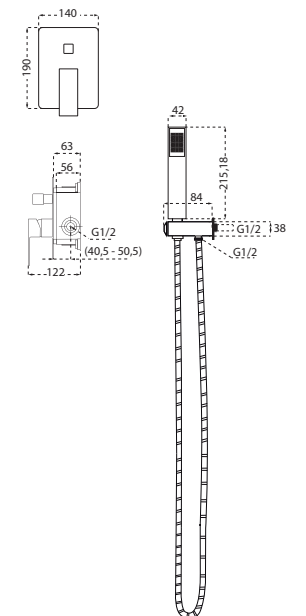

- FLEXP** AISI 304
- Shower hose
- Flexible douche
- Manguera chuveiro

- MANGO NERVION**
- Shower handle
- Douchette
- Chuveiro

REF. 68138

REF. 68139

REF. 68133

Ø 30

-  **MONOMANDO BAÑO CON KIT**
-  Single lever bath mixer
-  Mitigeur baignoire
-  Monocomando banho
-  MK_00103