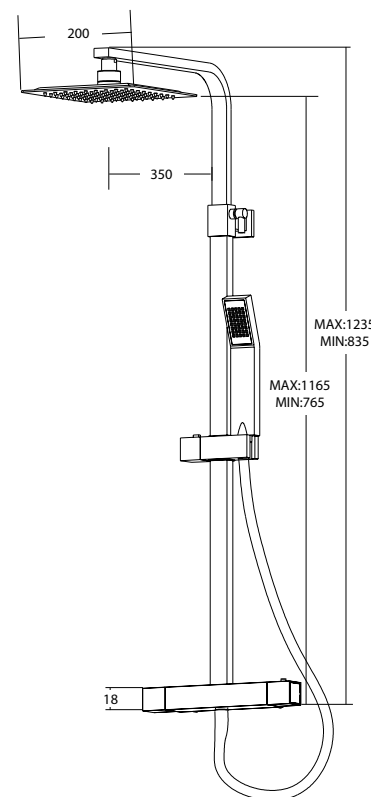

S ROCIADOR
L Sprayer
I Pulvérisateur
M Pulverizador

REGULABLE EN ALTURA
Height adjustable
Réglable en hauteur
Ajustável em altura

FLEXO 1,5 m
Shower hose
Flexible douche
Mangueira chuveiro

MANGO NERVIÓN
Shower handle
Douchette
Chuveiro