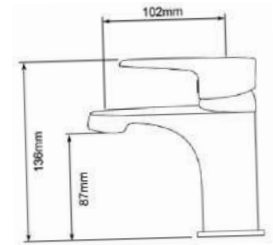

essence
by Hirtak

Serie

NEVA

ACABADO
FINISH

Cromo
Chrome

REF. 68171

Ø 35

MONOMANDO LAVABO

Single lever wash-basin mixer

Mitigeur lavabo

Monocomando lavatório

MK_0051

REF. 68172

MONOMANDO BIDÉ

Single lever bidet mixer

Mitigeur bidet

Monocomando bidé

MK_0052

REF. 68174

Ø 35

MONOMANDO DUCHA CON KIT

Single lever shower mixer

Mitigeur douche

Monocomando duche

MK_0062