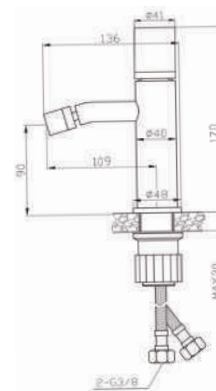

REF. 68497

Ø 35

MONOMANDO EMPOTRADO LAVABO

Built-in single lever washbasin mixer
Mitigeur lavabo à encastrer
Monocomando lavatorio embutida

MK_00149