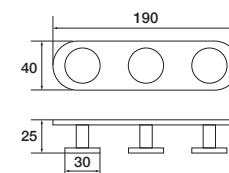

REF. CA-30606

TOALLERO BARRA CROMO 45 CM

Towel rail
Porte-serviettes droit
Toalheiro barra

MK_0039

ADHESIVO / ADHESIVO / ADHESIVO / ADHESIVO
ADHESIVO

TORNILLOS / SCREWS / DES VIS / PARAFUSOS

INSTALACION DUAL / DUAL INSTALLATION