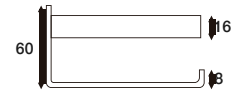

CESTA RECTANGULAR CROMO

Rectangular chrome basket
Panier rectangulaire chrome
Cesta rectangular cromada

MK_0029