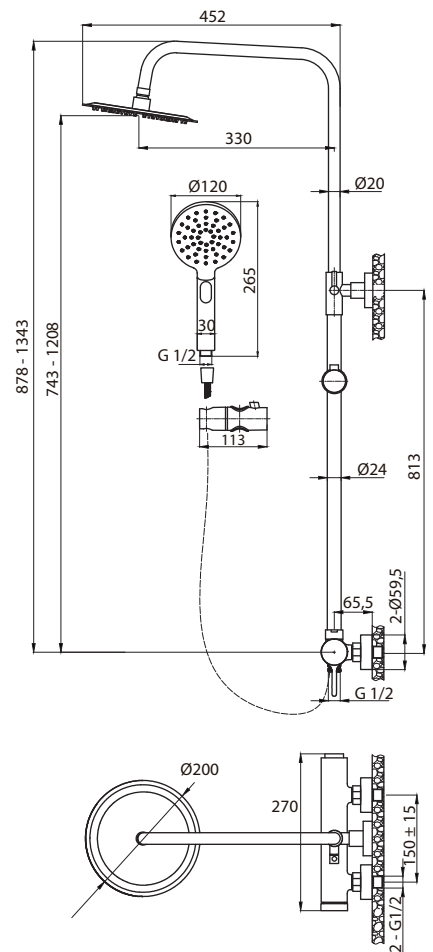

SET EMPOTRADO DUCHA MONOMANDO Ø35

MK_00205

AISI 304

S ROCIADOR
L Sprayer
I Pulvérisateur
M Pulverizador

FLEJO AISI 304
Shower hose
Flexible douche
Mangueira chuveiro

MANGO TUBI
Shower handle
Douchette
Chuveiro

COLUMNA DUCHA MONOMANDO

Ø 35

AISI 304

S ROCIADOR
L Sprayer
I Pulvérisateur
M Pulverizador

REGULABLE EN ALTURA
Height adjustable
Réglable en hauteur
Ajustável em altura

FLEJO AISI 304
Shower hose
Flexible douche
Mangueira chuveiro

MANGO ERA
Shower handle
Douchette
Chuveiro

MK_00219