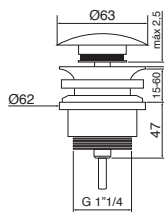

VÁLVULA CLIC-CLAC LATÓN-PORCELANA

Porcelain brass drain valve
Robinet vidange laiton-porcelaine
Válvula drenagem latão-porcelana

MK_0019