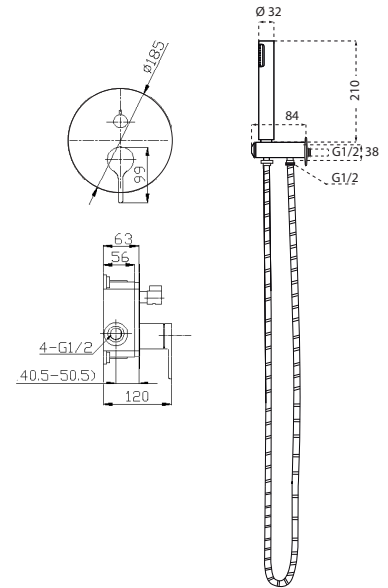

SET EMPOTRADO DUCHA MONOMANDO Ø35

MK_00205

AISI 304

S ROCIADOR
L Sprayer
I Pulvérisateur
M Pulverizador

FLEJO AISI 304
Shower hose
Flexible douche
Mangueira chuveiro

MANGO TUBI
Shower handle
Douchette
Chuveiro

COLUMNA DUCHA MONOMANDO

Ø 35

AISI 304

S ROCIADOR
L Sprayer
I Pulvérisateur
M Pulverizador

REGULABLE EN ALTURA
Height adjustable
Réglable en hauteur
Ajustável em altura

FLEJO AISI 304
Shower hose
Flexible douche
Mangueira chuveiro

MANGO ERA
Shower handle
Douchette
Chuveiro

MK_00219