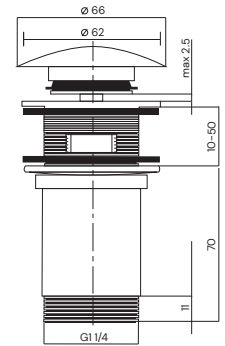

REF. CA-41526

Ø 63

VÁLVULA CLIC-CLAC LATÓN-CROMO

Brass drain valve
Robinet vidange laiton
Válvula drenagem latão

MK_0018

REF. CA-41521

Ø 63

VÁLVULA CLIC-CLAC PARTE SUPERIOR CROMO

ABS drain valve
Robinet vidange ABS
Válvula drenagem ABS

MK_009

REF. CA-41524

Ø 37

VÁLVULA CLIC-CLAC LATÓN-CROMO

Brass drain valve
Robinet vidange laiton
Válvula drenagem latão

MK_0015

REF. CA-41528

Ø 63

VÁLVULA CLIC-CLAC LATÓN-PORCELANA

Porcelain brass drain valve
Robinet vidange laiton-porcelaine
Válvula drenagem latão-porcelana

MK_0013