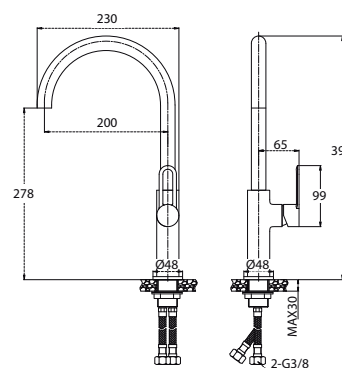

REF. 68405

Ø 25

SVELTA FULL BLACK

MONOMANDO FREGADERA

Black single lever sink mixer

Mitigeur évier noir

Monocomando cozinha preto

MK_0089