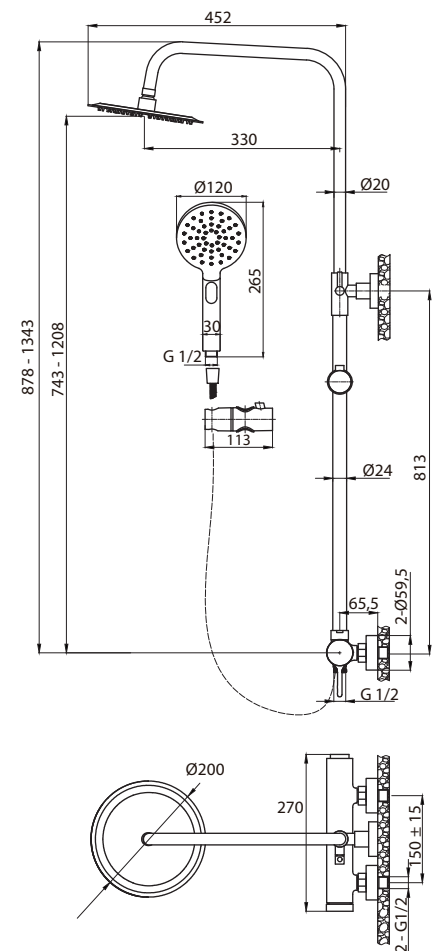

REF. 68440

MK_00239