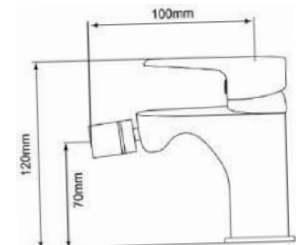

REF. 68171

Ø 35

MONOMANDO LAVABO

Single lever wash-basin mixer

Mitigeur lavabo

Monocomando lavatório

MK_0051

REF. 68172

MONOMANDO BIDÉ

Single lever bidet mixer

Mitigeur bidet

Monocomando bidé

MK_0052