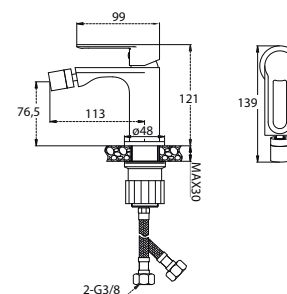

MK_0063

REF. 68152

Ø 26

MONOMANDO BIDÉ

Single lever bidet mixer
Mitigeur bidet
Monocomando bidé

MK_0064

REF. 68155

Ø 25