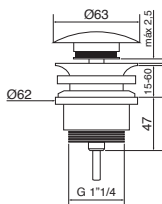

VÁLVULA CLIC-CLAC LATÓN-CROMO

Brass drain valve
Robinet vidange laiton
Válvula drenagem latão

MK_0015