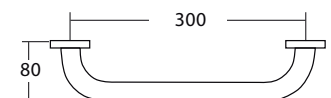

REF. CA-62577

25 cm
MK_0025

REF. CA-62578

30 cm
MK_0031

REF. CA-62572

ASA RECTA LATÓN MATE Ø25

Straight handle
Poignée droite
Puxador reto

MK_0049