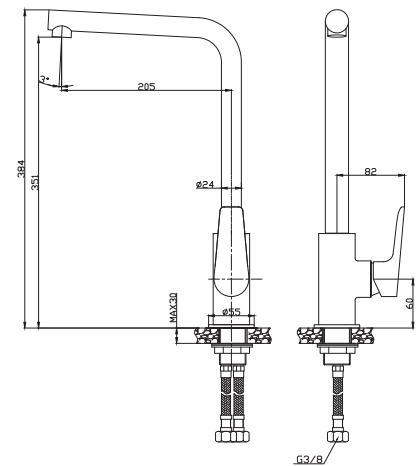

REF. 68135

Ø 30

VEGA MONOMANDO FREGADERA

Single lever sink mixer
Mitigeur évier
Monocomando cozinha

MK_00129