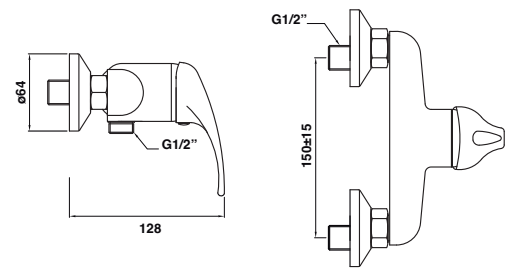

REF. 68013

Ø 40

MONOMANDO BAÑO CON KIT

Single lever bath mixer
Mitigeur baignoire
Monocomando banho

MK_0064

REF. 68014

Ø 40

-  **MONOMANDO DUCHA CON KIT**
-  Single lever shower mixer
-  Mitigeur douche
-  Monocomando ducha
-  MK_0056