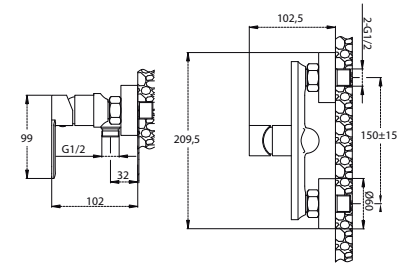

REF. 68424

Ø 30

- **MONOMANDO DUCHA CON KIT**
- Single lever shower mixer
- Mitigeur douche
- Monocomando duche
- **MK_00083**