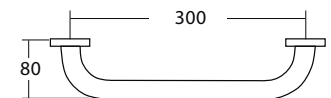

REF. CA-62572

ASA RECTA LATÓN MATE Ø25

Straight handle
Poignée droite
Puxador reto

MK_0049