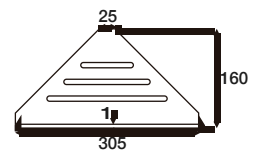

REF. CA-62673

CESTA RINCÓN CROMO
Corner chrome basket
Panier d'angle chrome
Cesta de canto cromada

MK_0023

REF. CA-62674

CESTA RINCÓN NEGRO MATE
Corner matt black basket
Panier d'angle noir mat
Cesta de canto preto mate

MK_0027