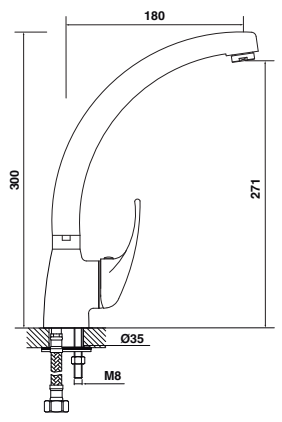

REF. 68014

Ø 40

- **MONOMANDO DUCHA CON KIT**
- Single lever shower mixer
- Mitigeur douche
- Monocomando ducha
- MK_0056

REF. 68016

Ø 40

- **MONOMANDO FREGADERA VERTICAL**
- Vertical single lever sink mixer
- Mitigeur évier vertical
- Monocomando cozinha vertical
- MK_0053