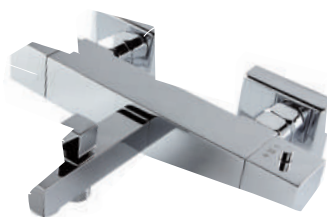

REF. 68045

Ø 30

TERMOSTÁTICA BAÑO SQUARE

Thermostatic bath mixer
Robinet thermostatique pour baignoire
Torneira termostática para banho

MK_00240