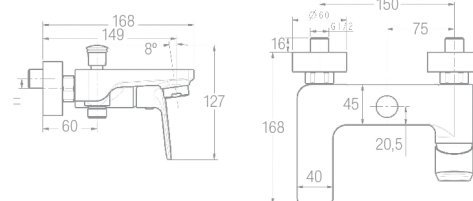

REF. 68164

Ø 40

MONOMANDO DUCHA CON KIT

Single lever shower mixer
Mitigeur douche
Monocomando duche

MK_0079