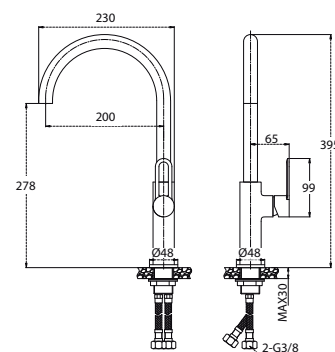

REF. 68156

Ø 26

MONOMANDO LAVABO ALTO

High lever wash-basin mixer
Mitigeur lavabo haut
Monocomando lavatório alto

MK_00115

REF. 68151

Ø 26

MONOMANDO LAVABO

Single lever wash-basin mixer
Mitigeur lavabo
Monocomando lavatório

MK_0063

REF. 68152

Ø 26

MONOMANDO BIDÉ

Single lever bidet mixer
Mitigeur bidet
Monocomando bidé

MK_0064

REF. 68155

Ø 25

MONOMANDO FREGADERA

Single lever sink mixer
Mitigeur évier
Monocomando cozinha

MK_0081