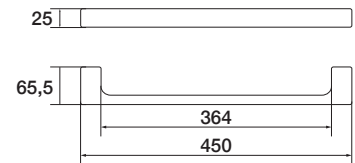

TOALLERO BARRA NEGRO MATE 45 CM

Towel rail
Porte-serviettes droit
Toalheiro barra

MK_0053

Serie
SYN

ADHESIVE / ADH / SIF / ADESIVO
ADHESIVO

TORNILLOS / SCREWS / DES VIS / PARAFUSOS
SCREWS

INSTALACION DUAL / DUAL INSTALLATION