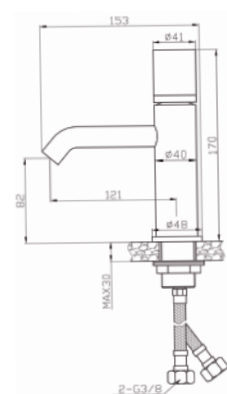

REF. 68492

Ø 26