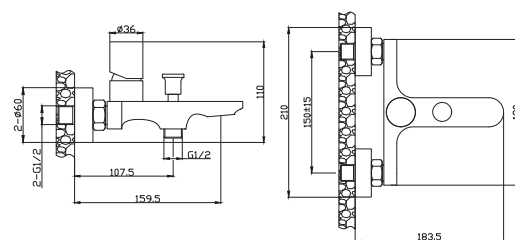

REF. 68403

Ø 30

- **MONOMANDO BAÑO CON KIT**
- Single lever bath mixer
- Mitigeur baignoire
- Monocomando banho
- MK_00103