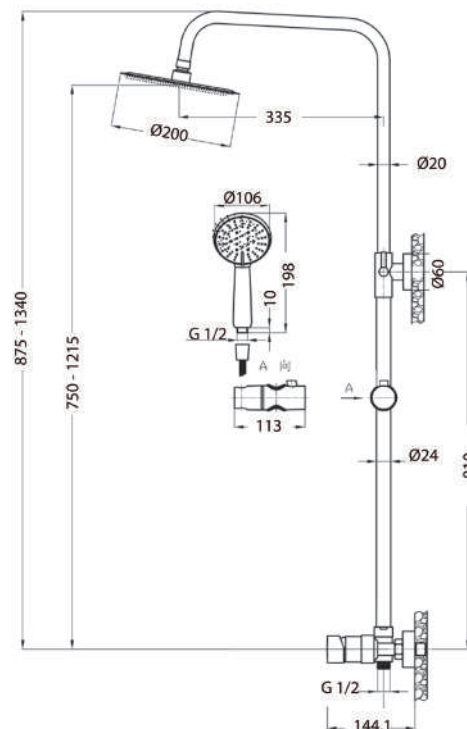

-  **MONOMANDO BAÑO CON KIT**
-  Single lever bath mixer
-  Mitigeur baignoire
-  Monocomando banho
-  MK_00103

COLUMNA DUCHA MONOMANDO

Ø 35

AISI 304

-  **S ROCIADOR**
-  L Sprayer
-  I Pulvérisateur
-  M Pulverizador
-  **REGULABLE EN ALTURA**
-  Height adjustable
-  Réglable en hauteur
-  Ajustável em altura
-  **FLEXO AISI 304**
-  Shower hose
-  Flexible douche
-  Mangueira chuveiro
-  **MANGO BANI BLACK**
-  Shower handle
-  Douchette
-  Chuveiro