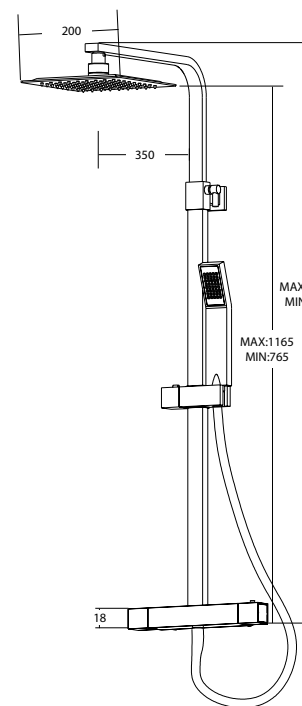

COLUMNA DUCHA TERMOSTÁTICA

Ø 35

AISI
304

S ROCIADOR
L Sprayer
I Pulvérisateur
M Pulverizador

REGULABLE EN ALTURA
Height adjustable
Réglable en hauteur
Ajustável em altura

FLEXO 1,5 m
Shower hose
Flexible douche
Mangueira chuveiro

MANGO NERVION
Shower handle
Douchette
Chuveiro