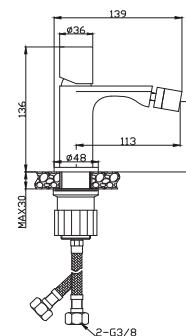

REF. 68192

Ø 26

MONOMANDO BIDÉ

Single lever bidet mixer

Mitigeur bidet

Monocomando bidé

MK_0072

REF. 68195