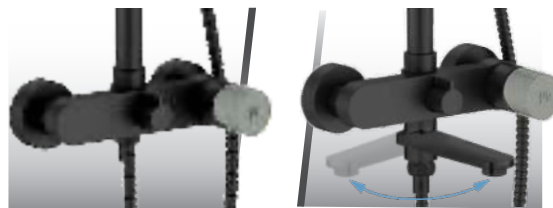

-  **MONOMANDO BAÑO CON KIT**
-  Single lever bath mixer
-  Mitigeur baignoire
-  Monocomando banho
-  MK_00103

COLUMNA DUCHA MONOMANDO

Ø 35

AISI
304

-  **S ROCIADOR**
-  L Sprayer
-  I Pulvérisateur
-  M Pulverizador
-  **REGULABLE EN ALTURA**
-  Height adjustable
-  Réglable en hauteur
-  Ajustável em altura
-  **FLEXO AISI 304**
-  Shower hose
-  Flexible douche
-  Mangueira chuveiro
-  **MANGO BANI BLACK**
-  Shower handle
-  Douchette
-  Chuveiro