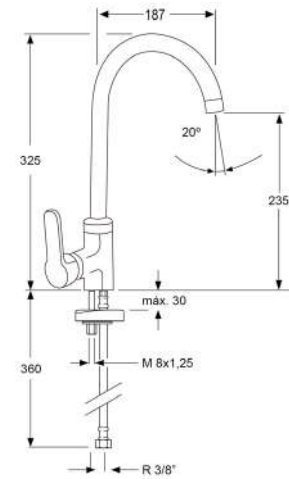

MONOMANDO FREGADERA

Single lever sink mixer
Mitigeur évier
Monocomando cozinha

MK_0057