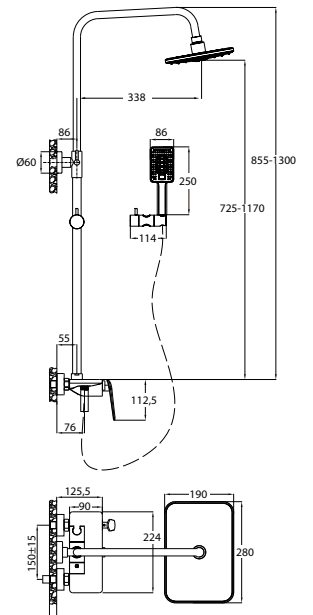

Columna ducha

SPACE

COLUMNA DUCHA MONOMANDO

Ø 35

AISI
304

- **S** ROCIADOR
- **L** Sprayer
- **I** Pulvérisateur
- **M** Pulverizador

REGULABLE EN ALTURA
Height adjustable
Réglable en hauteur
Ajustável em altura

FLEJO 1,5 m
Shower hose
Flexible douche
Mangueira chuveiro

MANGO NERVION
Shower handle
Douchette
Chuveiro

REF. 68078
MK_00230

REF. 68079
MK_00264