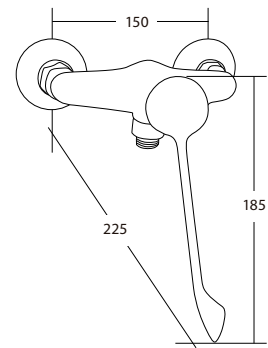

Single lever bath mixer

Mitigeur baignoire

Monocomando banho

MK_0083

REF. 14055

Ø 40

-  **MONOMANDO DUCHA CON KIT**
-  Single lever shower mixer
-  Mitigeur douche
-  Monocomando duche
-  MK_0073

REF. 14051