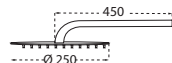

SET EMPOTRADO DUCHA MONOMANDO Ø35

MK_00240

AISI 304

- S ROCIADOR
- L Sprayer
- I Pulvérisateur
- M Pulverizador

- FLEXO AISI 304
- Shower hose
- Flexible douche
- Mangueira chuveiro

- MANGO TUBI ORO DARK
- Shower handle
- Douchette
- Chuveiro

REF. 68428

REF. 68429