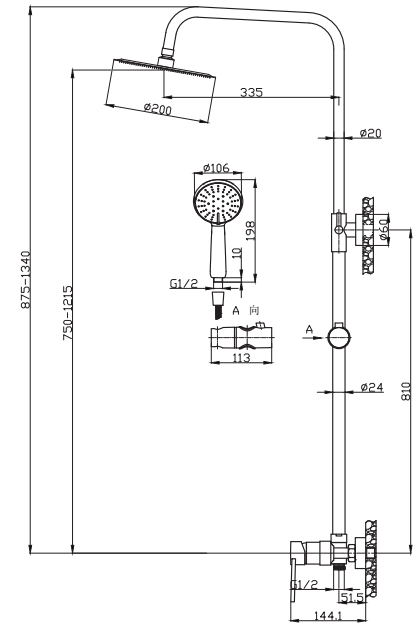

COLUMNA DUCHA MONOMANDO

Ø 35

- **S ROCIADOR**
- L Sprayer
- I Pulvérisateur
- M Pulverizador
- **REGULABLE EN ALTURA**
- Height adjustable
- Réglable en hauteur
- Ajustável em altura
- **FLEXO AISI 304**
- Shower hose
- Flexible douche
- Mangueira chuveiro
- **MANGO BANI BLACK**
- Shower handle
- Douchette
- Chuveiro

AISI 304