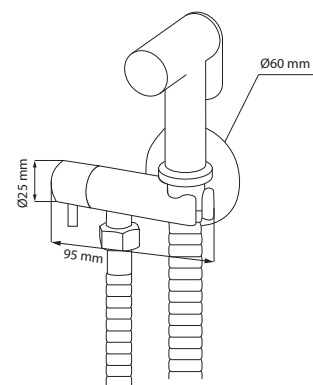

REF. 68256

GRIFO CROMO BIDÉ VISTO (1 AGUA)

Exposed chrome bidet faucet
Robinet de bidet chromé apparent
Torneira de bidê cromada exposta

MK_0042