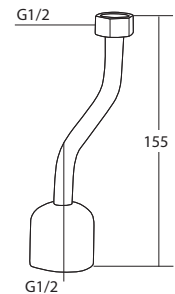

MK_0044

REF. 14036

ACCESORIO TEMPORIZADO URINARIO 15,5 cm

Urinal timer tap accessory
Accessoire robinet d'urinoir temporisé
Acessório torneira urinol temporizador

MK_0015

REF. 14038

GRIFO TEMPORIZADO EMPOTRAR URINARIO