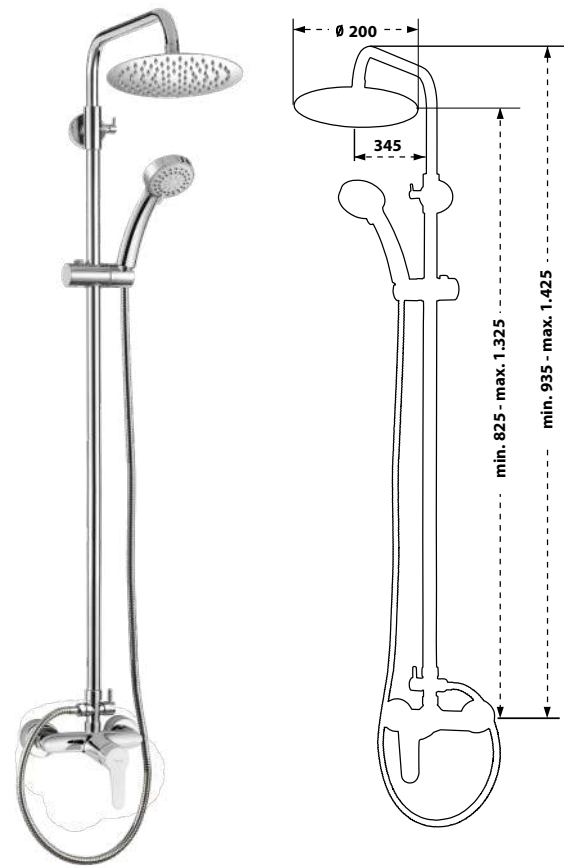

COLUMNA DUCHA MONOMANDO

Ø 34

AISI
304

S ROCIADOR
L Sprayer
I Pulvérisateur
M Pulverizador

REGULABLE EN ALTURA

Height adjustable
Réglable en hauteur
Ajustável em altura

FLEXO 1,5 m

Shower hose
Flexible douche
Mangueira chuveiro