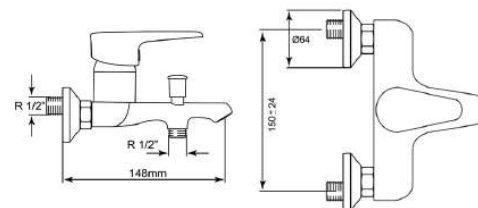

Single lever shower mixer

Mitigeur douche

Monocomando duche

MK_0084

REF. 68503

Ø 35

-  **MONOMANDO BAÑO CON KIT**
-  Single lever bath mixer
-  Mitigeur baignoire
-  Monocomando banho
-  MK_0093

REF. 68505