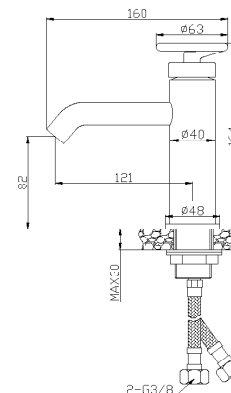

REF. 68452

Ø 26

MONOMANDO BIDÉ

Single lever bidet mixer
Mitigeur bidet
Monocomando bidé

MK_0086