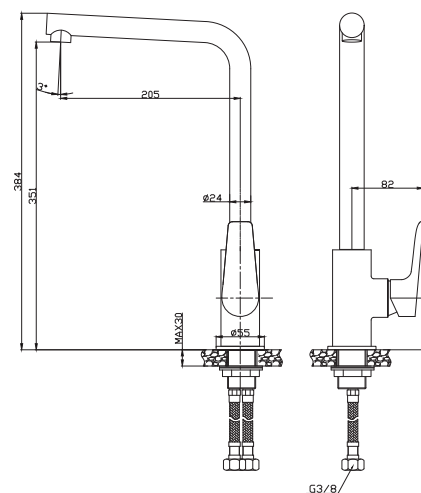

MK_0060

REF. 68095

Ø 35

MONOMANDO FREGADERA

Single lever sink mixer
Mitigeur évier
Monocomando cozinha

MK_0079

REF. 68093

Ø 35