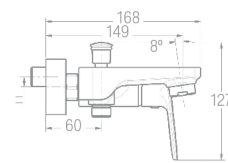

MONOMANDO BAÑO CON KIT

Single lever bath mixer
Mitigeur baignoire
Monocomando banho

MK_00105