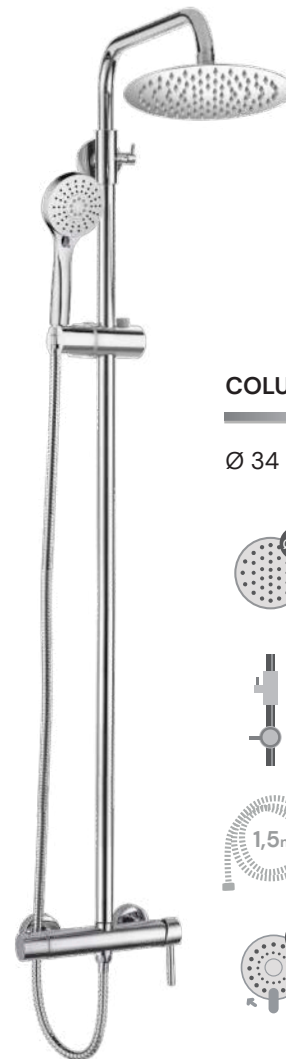

- FLEXO 1,5 m
- Shower hose
- Flexible douche
- Mangueira chuveiro

- MANGO OMEGA
- Shower handle
- Douchette
- Chuveiro

REF. 68057
MK_00249

COLUMNA DUCHA MONOMANDO

Ø 34

AISI
304

- S ROCIADOR
- L Sprayer
- I Pulvérisateur
- M Pulverizador

- REGULABLE EN ALTURA
- Height adjustable
- Réglable en hauteur
- Ajustável em altura

- FLEXO 1,5 m
- Shower hose
- Flexible douche
- Mangueira chuveiro

- MANGO OMEGA
- Shower handle
- Douchette
- Chuveiro