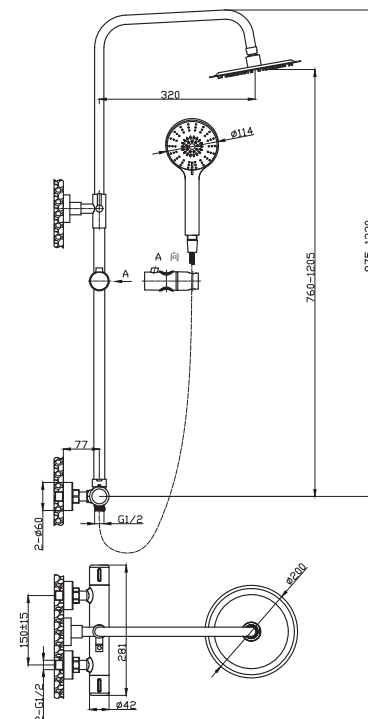

REF. 68064
MK_00316