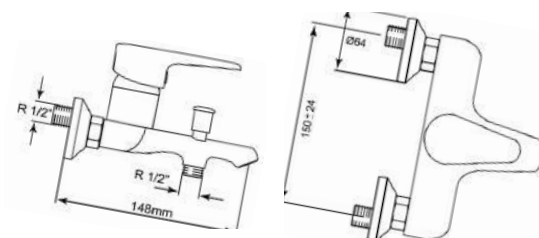

REF. 68175

Ø 35

MONOMANDO FREGADERA

Single lever sink mixer

Mitigeur évier

Monocomando cozinha

MK_0057