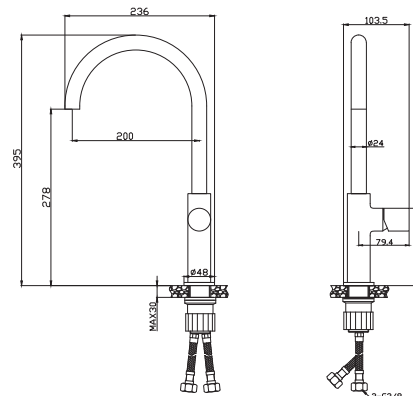

REF. 68196

Ø 26

MONOMANDO LAVABO ALTO

High lever wash-basin mixer

Mitigeur lavabo haut

Monocomando lavatório alto

MK_00123

REF. 68191

Ø 26

MONOMANDO LAVABO

Single lever wash-basin mixer

Mitigeur lavabo

Monocomando lavatório

MK_0071

REF. 68192

Ø 26

MONOMANDO BIDÉ

Single lever bidet mixer

Mitigeur bidet

Monocomando bidé

MK_0072

REF. 68195

Ø 25

MONOMANDO FREGADERA

Single lever sink mixer

Mitigeur évier

Monocomando cozinha

MK_0089