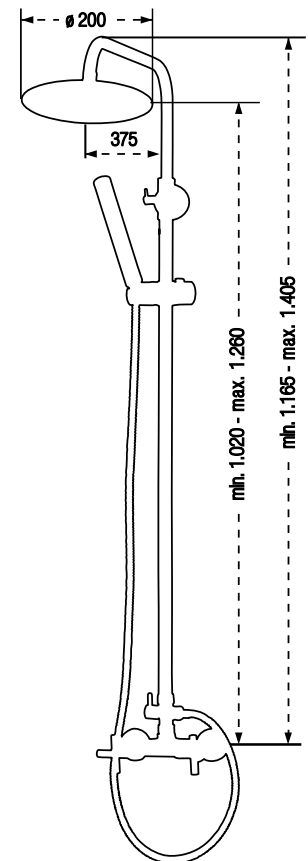

S ROCIADOR
L Sprayer
I Pulvérisateur
M Pulverizador

REGULABLE EN ALTURA
Height adjustable
Réglable en hauteur
Ajustável em altura

FLEXO 1,5 m
Shower hose
Flexible douche
Mangueira chuveiro

MANGO TUBI
Shower handle
Douchette
Chuveiro