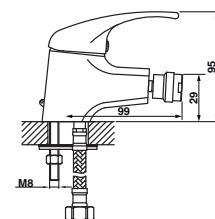

REF. 68011

Ø 40

MONOMANDO LAVABO

Single lever wash-basin mixer
Mitigeur lavabo
Monocomando lavatório

MK_0037

REF. 68012

Ø40

MONOMANDO BIDÉ

Single lever bidet mixer
Mitigeur bidet
Monocomando bidé

MK_0038