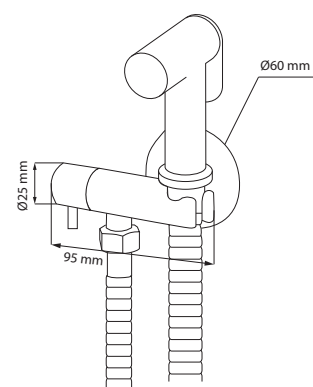

GRIFO NEGRO MATE BIDÉ VISTO (1 AGUA)

Exposed matt black bidet faucet
Robinet de bidet noir mat apparent
Torneira de bidê preto mate exposta

MK_0051

REF. 68257

MONOMANDO BIDÉ CROMO EMPOTRADO

Chrome single lever recessed bidet
Bidet encastré à leiver unique chromé
Bidé encastrado monocomando cromado

MK_0077