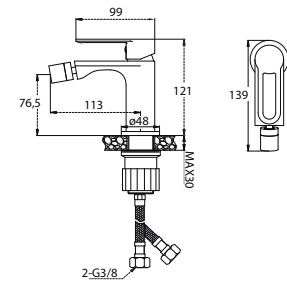

MK_0052

REF. 68142

Ø 26

MONOMANDO BIDÉ

Single lever bidet mixer
Mitigeur bidet
Monocomando bidé

MK_0053

REF. 68145

Ø 25