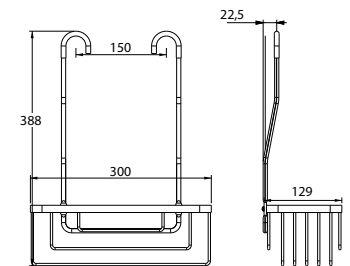

MK_0024

REF. CA-62599

CESTA COLGAR GRIFERÍA NEGRO MATE

Basket to hang on taps
Panier à accrocher aux robinets
Cesta pendurar nas torneiras

MK_0029

REF. CA-62593

CESTA OVALADA ACERO INOX

Oval Stainless Steel basket
Panier ovale inox
Cesta oval inox