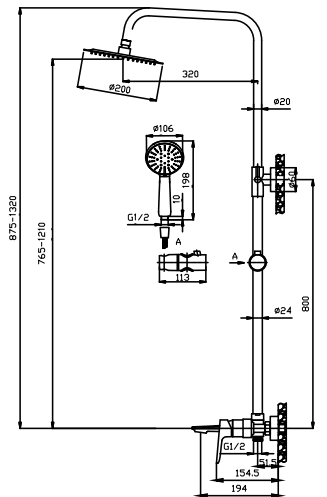

Columna ducha

VOLTA BLACK

COLUMNA DUCHA MONOMANDO

Ø 35

AISI 304

- S ROCIADOR
- L Sprayer
- I Pulvérisateur
- M Pulverizador

REGULABLE EN ALTURA
Height adjustable
Réglable en hauteur
Ajustável em altura

FLEXO 1,5 m
Shower hose
Flexible douche
Mangueira chuveiro

MANGO BANI BLACK
Shower handle
Douchette
Chuveiro

REF. 68063
MK_00235