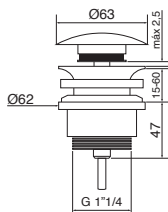

VÁLVULA CLIC-CLAC LATÓN-BLANCO

Brass drain valve
Robinet vidange laiton
Válvula drenagem latão

MK_0017