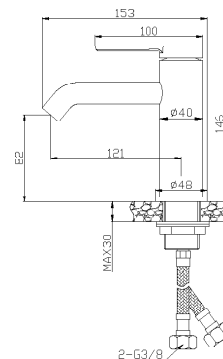

REF. 68442

Ø 26

MONOMANDO BIDÉ

Single lever bidet mixer
Mitigeur bidet
Monocomando bidé

MK_0078