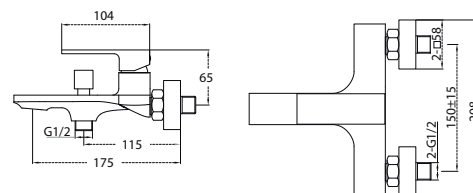

- FLEXP** AISI 304
- Shower hose
- Flexible douche
- Manguera chuveiro

- MANGO NERVION**
- Shower handle
- Douchette
- Chuveiro

REF. 68138

REF. 68139

REF. 68133

Ø 30

-  **MONOMANDO BAÑO CON KIT**
-  Single lever bath mixer
-  Mitigeur baignoire
-  Monocomando banho
-  MK_00103