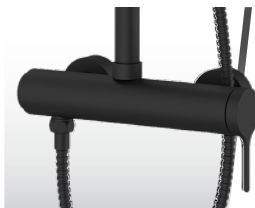

REF. 68440

MK_00239