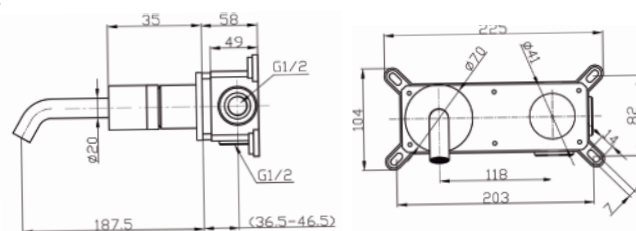

MK_0086

REF. 68497

Ø 35

MONOMANDO EMPOTRADO LAVABO

Built-in single lever washbasin mixer
Mitigeur lavabo à encastrer
Monocomando lavatorio embutida

MK_00149

* Instalación con cajetín empotrado

Installation with recessed box
Installation avec boîtier d'encastrement
Instalação com caixa embutida