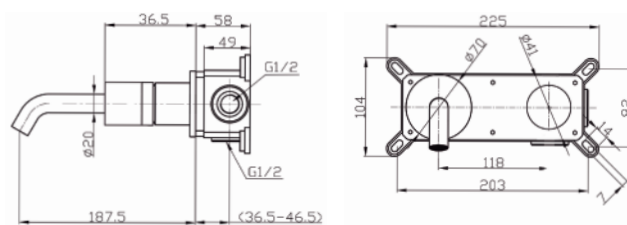

MONOMANDO EMPOTRADO LAVABO

Built-in single lever washbasin mixer
Mitigeur lavabo à encastrer
Monocomando lavatorio embutida

MK_00162