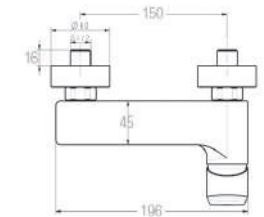

SET EMPOTRADO DUCHA MONOMANDO

Ø35

MK_00194

AISI 304

S ROCIADOR
L Sprayer
I Pulvérisateur
M Pulverizador

FLEXO AISI 304
Shower hose
Flexible douche
Mangueira chuveiro

MANGO TUBI
Shower handle
Douchette
Chuveiro