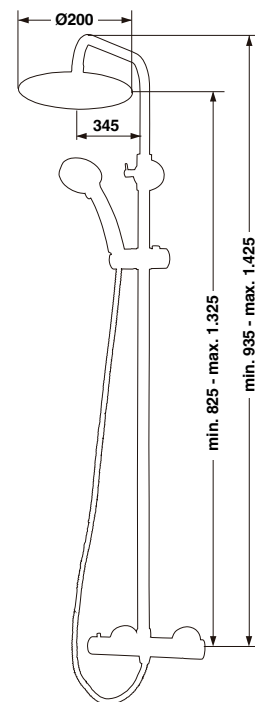

Columna ducha
NEW CENTURY