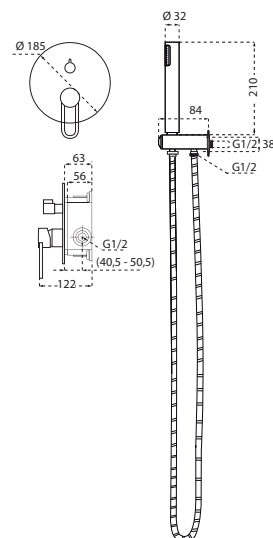

FLEXO AISI 304
Shower hose
Flexible douche
Manguera chuveiro

MANGO TUBI
Shower handle
Douchette
Chuveiro

REF. 68148

REF. 68149

REF. 68143

Ø 30

- MONOMANDO BAÑO CON KIT**
 Single lever bath mixer
 Mitigeur baignoire
 Monocomando banho
- MK_0075