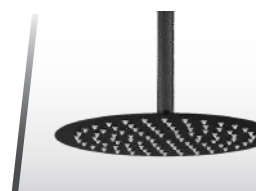

SET EMPOTRADO DUCHA MONOMANDO Ø35

MK_00225

AISI 304

- **S** ROCIADOR
- **L** Sprayer
- **I** Pulvérisateur
- **M** Pulverizador

- **FLEXO AISI 304**
  Shower hose
  Flexible douche
  Mangueira chuveiro

- **MANGO TUBI BLACK**
  Shower handle
  Douchette
  Chuveiro

REF. 68199