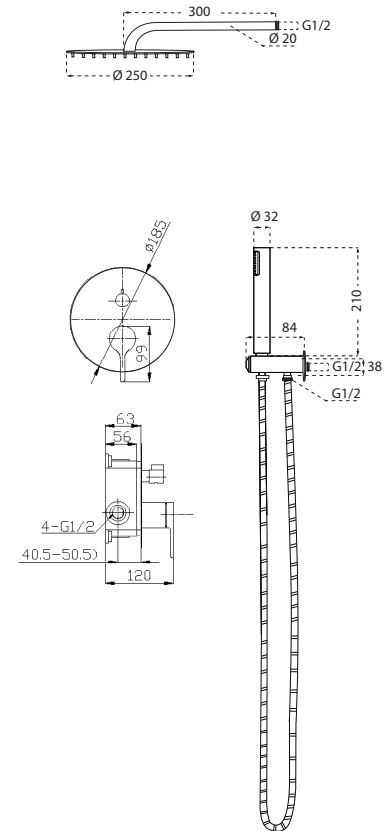

SET EMPOTRADO DUCHA MONOMANDO Ø35

MK_00227

AISI 304

- S ROCIADOR
- L Sprayer
- I Pulvérisateur
- M Pulverizador

- FLEXO AISI 304
- Shower hose
- Flexible douche
- Mangueira chuveiro

- MANGO TUBI BLACK
- Shower handle
- Douchette
- Chuveiro

REF. 68448

REF. 68449

COLUMNA DUCHA MONOMANDO Ø 35

AISI 304

- S ROCIADOR
- L Sprayer
- I Pulvérisateur
- M Pulverizador

- REGULABLE EN ALTURA
- Height adjustable
- Réglable en hauteur
- Ajustável em altura

- FLEXO AISI 304
- Shower hose
- Flexible douche
- Mangueira chuveiro

- MANGO ERA BLACK
- Shower handle
- Douchette
- Chuveiro

REF. 68440

MK_00239