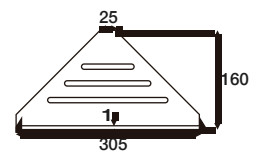

Rectangular matt black basket
Panier rectangulaire noir mat
Cesta rectangular preto mate

MK_0035

REF. CA-62673

CESTA RINCÓN CROMO
 Corner chrome basket
 Panier d'angle chrome
 Cesta de canto cromada

MK_0023