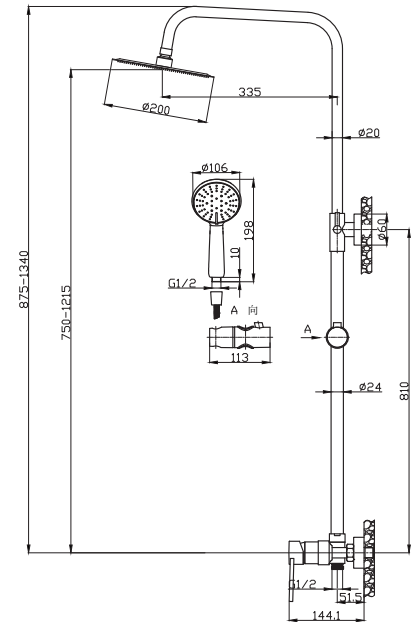

COLUMNA DUCHA MONOMANDO

Ø 35

- **S ROCIADOR**
- L Sprayer
- I Pulvérisateur
- M Pulverizador
- **REGULABLE EN ALTURA**
- Height adjustable
- Réglable en hauteur
- Ajustável em altura
- **FLEXO AISI 304**
- Shower hose
- Flexible douche
- Mangueira chuveiro
- **MANGO ERA**
- Shower handle
- Douchette
- Chuveiro

AISI 304