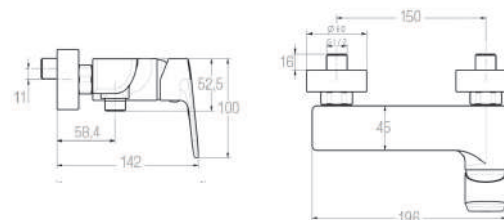

REF. 68161

Ø 40

MONOMANDO LAVABO

Single lever wash-basin mixer
Mitigeur lavabo
Monocomando lavatório

MK_0062

REF. 68162

Ø 40

MONOMANDO BIDÉ

Single lever bidet mixer
Mitigeur bidet
Monocomando bidé

MK_0063

REF. 68163

Ø 40

MONOMANDO BAÑO CON KIT

Single lever bath mixer
Mitigeur baignoire
Monocomando banho

MK_0092

REF. 68164

Ø 40

MONOMANDO DUCHA CON KIT

Single lever shower mixer
Mitigeur douche
Monocomando duche

MK_0079