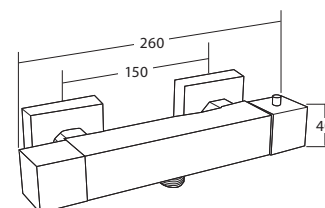

REF. 68045

Ø 30

TERMOSTÁTICA BAÑO SQUARE

Thermostatic bath mixer
Robinet thermostatique pour baignoire
Torneira termostática para banho

MK_00240