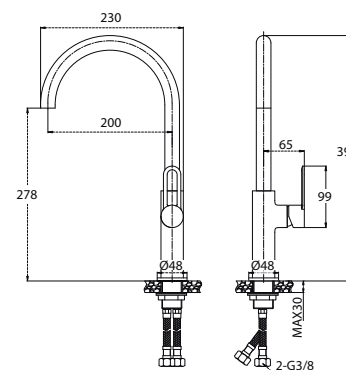

REF. 68426

Ø 26

MONOMANDO LAVABO ALTO

High lever wash-basin mixer
Mitigeur lavabo haut
Monocomando lavatório alto

MK_00125

REF. 68421

Ø 26

MONOMANDO LAVABO

Single lever wash-basin mixer
Mitigeur lavabo
Monocomando lavatório

MK_0072

REF. 68422

Ø 26

MONOMANDO BIDÉ

Single lever bidet mixer
Mitigeur bidet
Monocomando bidé

MK_0073

REF. 68425

Ø 25

MONOMANDO FREGADERA

Single lever sink mixer
Mitigeur évier
Monocomando cozinha

MK_0093