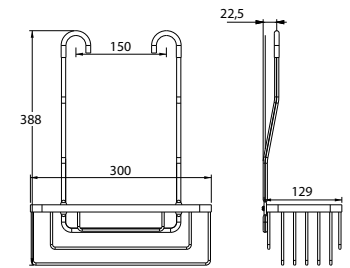

REF. CA-62599

CESTA COLGAR GRIFERÍA NEGRO MATE

Basket to hang on taps
Panier à accrocher aux robinets
Cesta pendurar nas torneiras

MK_0029