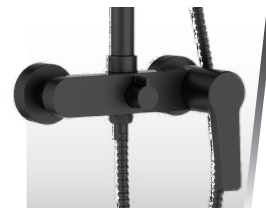

REF. 68063
MK_00235