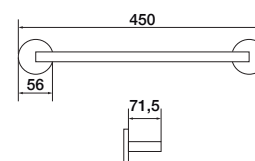

REF. CA-30606

TOALLERO BARRA CROMO 45 CM

Towel rail
Porte-serviettes droit
Toalheiro barra

MK_0039

ADHESIVO / ADHESIVO / ADHESIVO / ADHESIVO
ADHESIVO

TORNILLOS / SCREWS / DES VIS / PARAFUSOS

INSTALACION DUAL / DUAL INSTALLATION