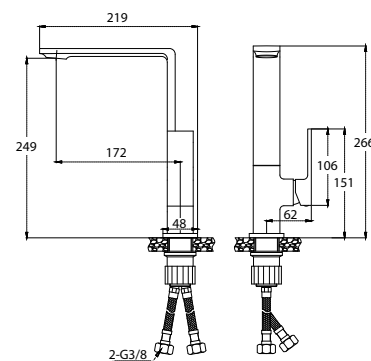

VEGA MONOMANDO FREGADERA NEGRO

Black single lever sink mixer

Mitigeur évier noir

Monocomando cozinha preto

MK_00143