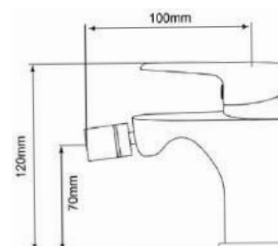

REF. 68501

Ø 35

MONOMANDO LAVABO

Single lever wash-basin mixer

Mitigeur lavabo

Monocomando lavatório

MK_0057

REF. 68502

Ø 35

MONOMANDO BIDÉ

Single lever bidet mixer

Mitigeur bidet

Monocomando bidé

MK_0058