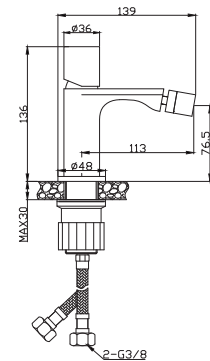

REF. 68182

Ø 26

MONOMANDO BIDÉ

Single lever bidet mixer

Mitigeur bidet

Monocomando bidé

MK_0064

REF. 68185