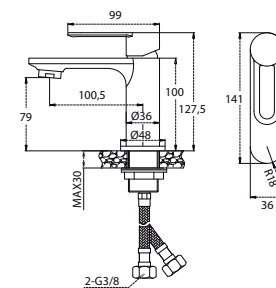

REF. 68152

Ø 26

MONOMANDO BIDÉ

Single lever bidet mixer
Mitigeur bidet
Monocomando bidé

MK_0064