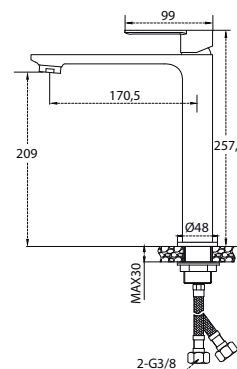

REF. 68426

Ø 26

MONOMANDO LAVABO ALTO

High lever wash-basin mixer
Mitigeur lavabo haut
Monocomando lavatório alto

MK_00125

REF. 68421

Ø 26

MONOMANDO LAVABO

Single lever wash-basin mixer
Mitigeur lavabo
Monocomando lavatório

MK_0072

REF. 68422

Ø 26

MONOMANDO BIDÉ

Single lever bidet mixer
Mitigeur bidet
Monocomando bidé

MK_0073

REF. 68425

Ø 25

MONOMANDO FREGADERA

Single lever sink mixer
Mitigeur évier
Monocomando cozinha

MK_0093