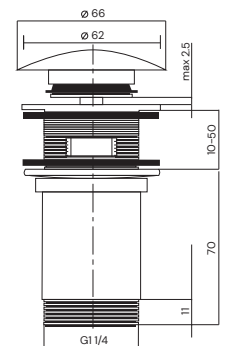

VÁLVULA CLIC-CLAC PARTE SUPERIOR CROMO

ABS drain valve
Robinet vidange ABS
Válvula drenagem ABS

MK_009

REF. CA-41524

Ø 37

VÁLVULA CLIC-CLAC LATÓN-CROMO

Brass drain valve
Robinet vidange laiton
Válvula drenagem latão

MK_0015