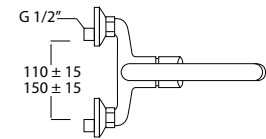

REF. 68018 Ø 40

MONOMANDO FREGADERA PARED (CAÑO FUNDIDO)

Wall single lever sink mixer (cast spout)
Mitigeur évier mural (bec fondu)
Monocomando cozinha parede (bico fundido)

MK_0086