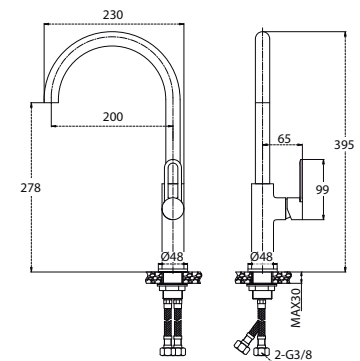

REF. 68146

Ø 26

MONOMANDO LAVABO ALTO

High lever wash-basin mixer
Mitigeur lavabo haut
Monocomando lavatório alto

MK_0098

REF. 68141

Ø 26

MONOMANDO LAVABO

Single lever wash-basin mixer
Mitigeur lavabo
Monocomando lavatório

MK_0052

REF. 68142

Ø 26

MONOMANDO BIDÉ

Single lever bidet mixer
Mitigeur bidet
Monocomando bidé

MK_0053

REF. 68145

Ø 25

MONOMANDO FREGADERA

Single lever sink mixer
Mitigeur évier
Monocomando cozinha

MK_0067