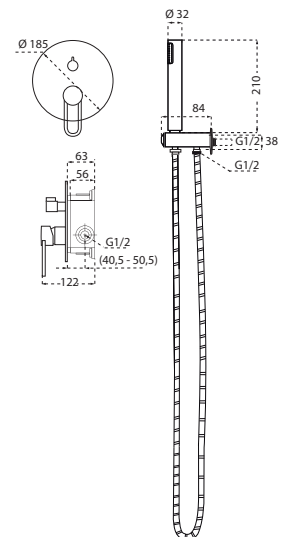

FLEXO AISI 304
Shower hose
Flexible douche
Mangueira chuveiro

MANGO TUBI BLACK
Shower handle
Douchette
Chuveiro

REF. 68158

REF. 68159

REF. 68153

Ø 30

-  **MONOMANDO BAÑO CON KIT**
-  Single lever bath mixer
-  Mitigeur baignoire
-  Monocomando banho
-  MK_0097