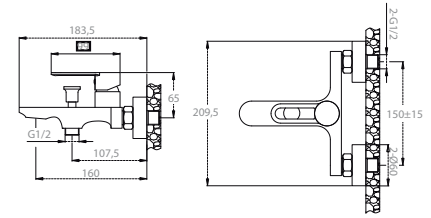

REF. 68143

Ø 30

1. **MONOMANDO BAÑO CON KIT**
   Single lever bath mixer
   Mitigeur baignoire
   Monocomando banho
2. MK_0075