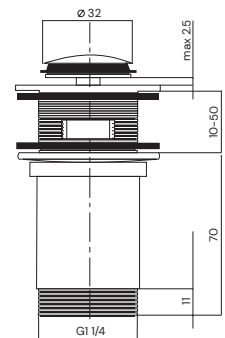

REF. CA-41528

Ø 63

VÁLVULA CLIC-CLAC LATÓN-PORCELANA

Porcelain brass drain valve
Robinet vidange laiton-porcelaine
Válvula drenagem latão-porcelana

MK_0013