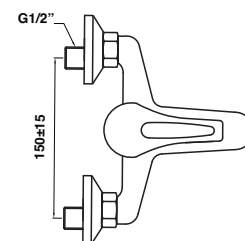

ACABADO
FINISH

Cromo
Chrome

Serie

OASIS

REF. 68011

Ø 40

MONOMANDO LAVABO

Single lever wash-basin mixer
Mitigeur lavabo
Monocomando lavatório

MK_0037

REF. 68012

Ø40

MONOMANDO BIDÉ

Single lever bidet mixer
Mitigeur bidet
Monocomando bidé

MK_0038

REF. 68013

Ø 40

MONOMANDO BAÑO CON KIT

Single lever bath mixer
Mitigeur baignoire
Monocomando banho

MK_0064