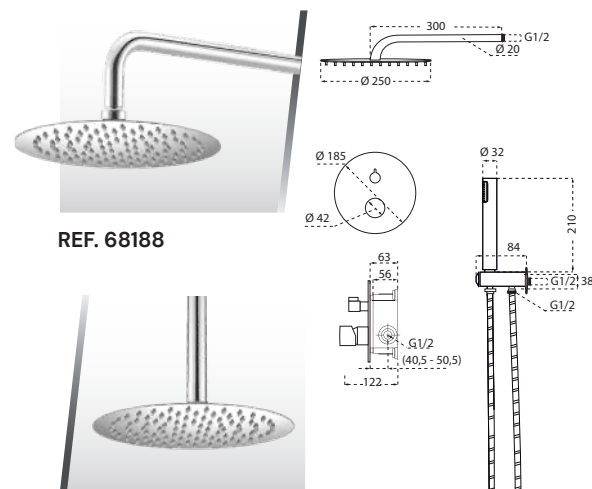

MK_00205

AISI 304

- S** ROCIADOR
- L** Sprayer
- I** Pulvérisateur
- M** Pulverizador

- FLEXP** AISI 304
- Shower hose
- Flexible douche
- Manguera chuveiro

- MANGO TUBI**
- Shower handle
- Douchette
- Chuveiro