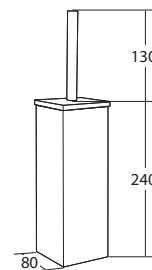

ESCOBILLEROS

SISTEMA DUAL
DUAL SYSTEM

REF. CA-62583

ESCOBILLERO DUAL CILÍNDRICO
ACERO INOX BLACK

Toilet brush holder
Porte-brosse
Porta-escova

MK_0037

REF. CA-62508

ESCOBILLERO CILÍNDRICO ACERO INOX

Toilet brush holder
Porte-brosse
Porta-escova

MK_0034

REF. CA-62580

ESCOBILLERO CUADRADO ACERO INOX

Toilet brush holder
Porte-brosse
Porta-escova

MK_0035

ESCOBILLERO CÓNICO

Toilet brush holder
Porte-brosse
Porta-escova

MK_0017

REF. 62506

REF. 62504

REF. 62507