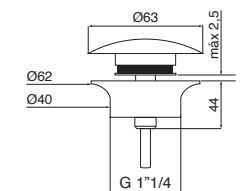

REF. CA-41526

Ø 63

VÁLVULA CLIC-CLAC LATÓN-CROMO

Brass drain valve
Robinet vidange laiton
Válvula drenagem latão

MK_0018

REF. CA-41521

Ø 63

VÁLVULA CLIC-CLAC PARTE SUPERIOR CROMO

ABS drain valve
Robinet vidange ABS
Válvula drenagem ABS

MK_009

REF. CA-41524

Ø 37

VÁLVULA CLIC-CLAC LATÓN-CROMO

Brass drain valve
Robinet vidange laiton
Válvula drenagem latão

MK_0015

REF. CA-41528

Ø 63

VÁLVULA CLIC-CLAC LATÓN-PORCELANA

Porcelain brass drain valve
Robinet vidange laiton-porcelaine
Válvula drenagem latão-porcelana

MK_0013