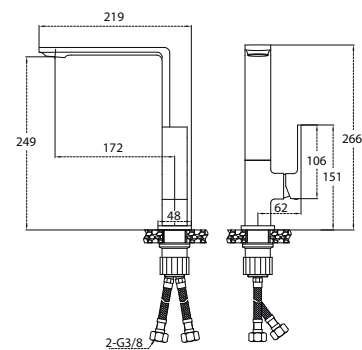

REF. 68136

Ø 26

MONOMANDO LAVABO ALTO

High lever wash-basin mixer
Mitigeur lavabo haut
Monocomando lavatório alto

MK_00119

REF. 68131

Ø 26

MONOMANDO LAVABO

Single lever wash-basin mixer
Mitigeur lavabo
Monocomando lavatório

MK_0079

REF. 68132

Ø 26

MONOMANDO BIDÉ

Single lever bidet mixer
Mitigeur bidet
Monocomando bidé

MK_0080

REF. 68135

Ø 25

MONOMANDO FREGADERA

Single lever sink mixer
Mitigeur évier
Monocomando cozinha

MK_00129