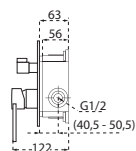

SET EMPOTRADO DUCHA MONOMANDO Ø35

MK_00240

AISI 304

- S ROCIADOR
- L Sprayer
- I Pulvérisateur
- M Pulverizador

- FLEXO AISI 304
- Shower hose
- Flexible douche
- Mangueira chuveiro

- MANGO TUBI ORO DARK
- Shower handle
- Douchette
- Chuveiro

REF. 68428

REF. 68429