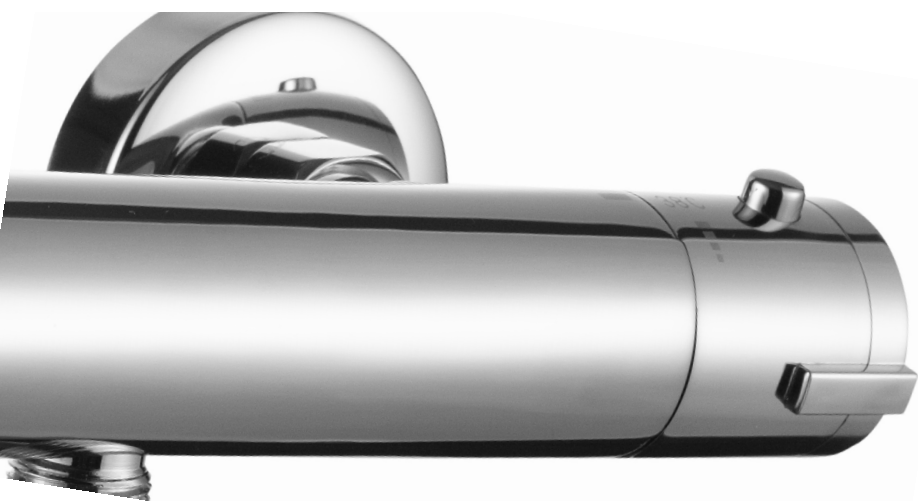

MK_00207

REF. 68045

Ø 30

TERMOSTÁTICA BAÑO SQUARE

Thermostatic bath mixer
Robinet thermostatique pour baignoire
Torneira termostática para banho

MK_00240

REF. 68041

Ø 34