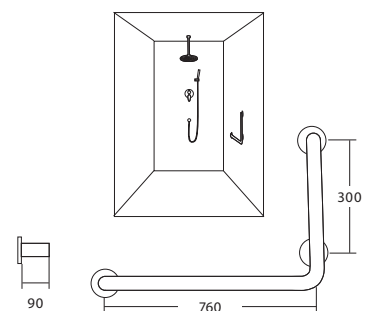

AYUDAS TÉCNICAS

REF. 14007

BARRA APOYO ABATIBLE WC, BIDÉ, LAVABO

Folding support bar
Barre de support pliante
Barra de suporte dobrável

MK_00145

REF. 14013

BARRA APOYO ÁNGULO 90° IZQUIERDA

Left 90° angle support bar
Bare de support d'angle 90° gauche
Barra de suporte esquerda ângulo 90°

MK_0067

REF. 14011

BARRA APOYO ÁNGULO 90° DERECHA

Right 90° angle support bar
Bare de support d'angle 90° droite
Barra de suporte direita ângulo 90°

MK_0067