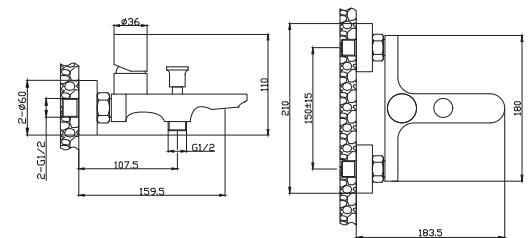

MONOMANDO BAÑO CON KIT

Single lever bath mixer
Mitigeur baignoire
Monocomando banho

MK_0089