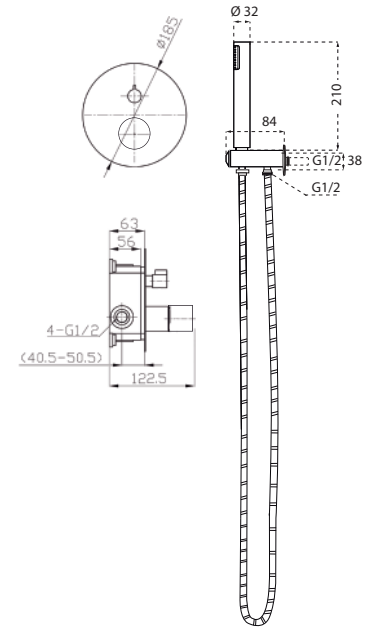

SET EMPOTRADO DUCHA MONOMANDO Ø35

MK_00215

AISI
304

S ROCIADOR
L Sprayer
I Pulvérisateur
M Pulverizador

FLEJO AISI 304
Shower hose
Flexible douche
Mangueira chuveiro

MANGO TUBI
Shower handle
Douchette
Chuveiro

REF. 68498

REF. 68499

COLUMNA DUCHA MONOMANDO

Ø 35

AISI
304

S ROCIADOR
L Sprayer
I Pulvérisateur
M Pulverizador

REGULABLE EN ALTURA
Height adjustable
Réglable en hauteur
Ajustável em altura

FLEJO AISI 304
Shower hose
Flexible douche
Mangueira chuveiro

MANGO ERA
Shower handle
Douchette
Chuveiro

REF. 68490

MK_00235