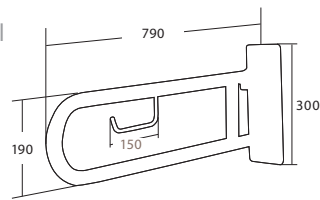

REF. 14007

BARRA APOYO ABATIBLE WC, BIDÉ, LAVABO

Folding support bar
Barre de support pliante
Barra de suporte dobrável

MK_00145

REF. 14013

BARRA APOYO ÁNGULO 90° IZQUIERDA

Left 90° angle support bar
Bare de support d'angle 90° gauche
Barra de suporte esquerda ângulo 90°

MK_0067