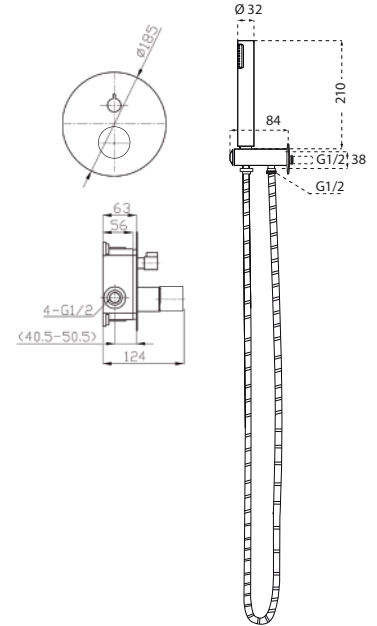

SET EMPOTRADO DUCHA MONOMANDO Ø35

MK_00232

AISI
304

S ROCIADOR
L Sprayer
I Pulvérisateur
M Pulverizador

FLEJO AISI 304
Shower hose
Flexible douche
Mangueira chuveiro

MANGO TUBI
Shower handle
Douchette
Chuveiro