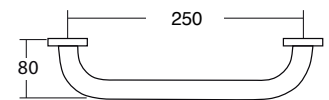

REF. CA-62570

ASA RECTA LATÓN BRONCE Ø25

Straight handle
Poignée droite
Puxador reto

MK_0044

REF. CA-62574

ASA ANTIDESLIZANTE ACERO INOX

Non-slip handle
Poignée antidérapante
Alça antiderrapante

MK_0027