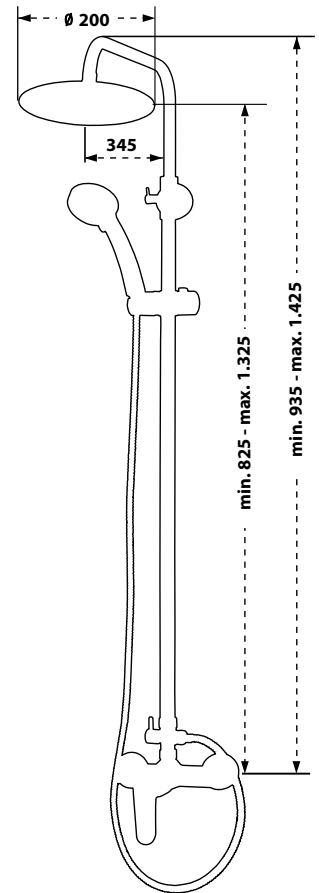

FLEXO 1,5 m
Shower hose
Flexible douche
Mangueira chuveiro

MANGO BANI
Shower handle
Douchette
Chuveiro

REF. 68500
MK_00225

AISI
304

Serie

NAVY

**ACABADO
FINISH**

Cromo
Chrome