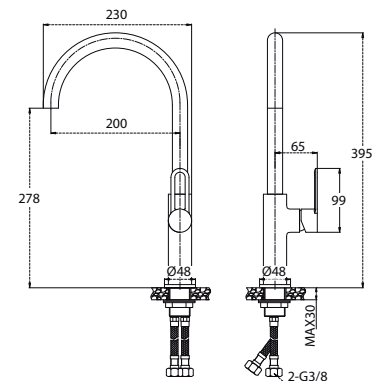

REF. 68425

Ø 25

MAIA ORO DARK MONOMANDO FREGADERA

Single lever sink mixer
Mitigeur évier
Monocomando cozinha

MK_0093

REF. 68145

Ø 25

MAIA MONOMANDO FREGADERA

Single lever sink mixer
Mitigeur évier
Monocomando cozinha

MK_0067

REF. 68155

Ø 25

MAIA BLACK MONOMANDO FREGADERA

Black single lever sink mixer
Mitigeur évier noir
Monocomando cozinha preto

MK_0081

REF. 68195

Ø 25

SVELTA BLACK MONOMANDO FREGADERA

Black single lever sink mixer
Mitigeur évier noir
Monocomando cozinha preto

MK_0089