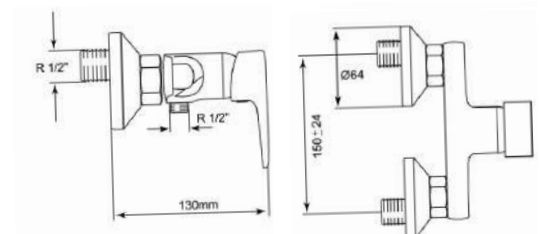

essence
by Hirtak

Serie

NEVA

ACABADO
FINISH

Cromo
Chrome

REF. 68171

Ø 35

MONOMANDO LAVABO

Single lever wash-basin mixer

Mitigeur lavabo

Monocomando lavatório

MK_0051

REF. 68172

MONOMANDO BIDÉ

Single lever bidet mixer

Mitigeur bidet

Monocomando bidé

MK_0052

REF. 68174

Ø 35

MONOMANDO DUCHA CON KIT

Single lever shower mixer

Mitigeur douche

Monocomando duche

MK_0062