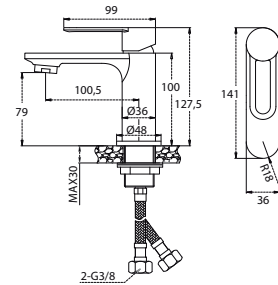

REF. 68142

Ø 26

MONOMANDO BIDÉ

Single lever bidet mixer
Mitigeur bidet
Monocomando bidé

MK_0053