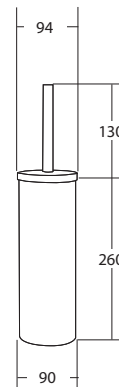

REF. CA-62508

ESCOBILLERO CILÍNDRICO ACERO INOX

Toilet brush holder
Porte-brosse
Porta-escova

MK_0034