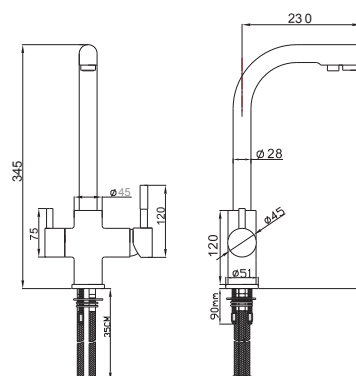

MK_00135

REF. 65813

Ø 35

F13 MONOMANDO FREGADERA OSMOSIS CENTURY

Osmosis single lever sink mixer (2 handles)
Mitigeur évier Osmosis (2 poignées)
Monocomando cozinha Osmosis (2 alças)

MK_00149

Fregaderas

EXTRAÍBLES