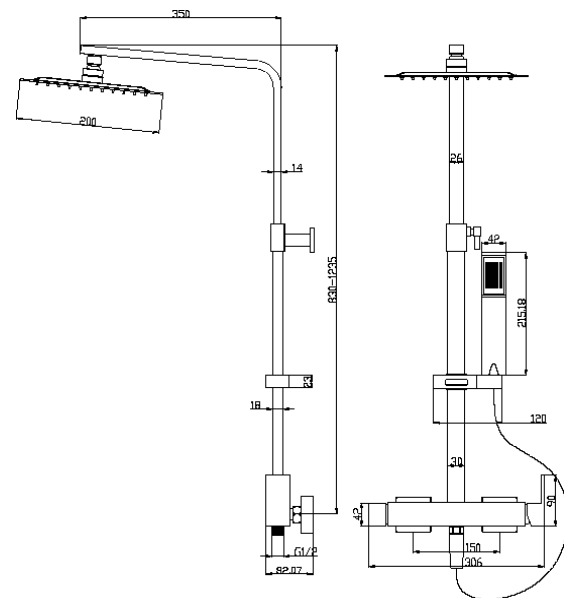

COLUMNA DUCHA MONOMANDO

Ø 35

- **S ROCIADOR**
- L Sprayer
- I Pulvérisateur
- M Pulverizador
- **REGULABLE EN ALTURA**
- Height adjustable
- Réglable en hauteur
- Ajustável em altura
- **FLEJO AISI 304**
- Shower hose
- Flexible douche
- Mangueira chuveiro
- **MANGO NERVION**
- Shower handle
- Douchette
- Chuveiro

AISI 304