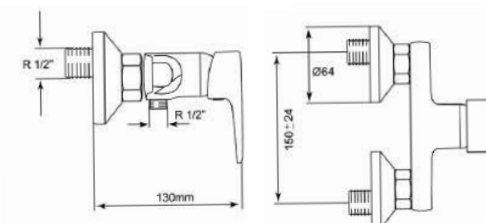

essence
by Mirtak

Serie

NEVA BLACK

ACABADO
FINISH

Negro mate
Matt black

REF. 68501

Ø 35

MONOMANDO LAVABO

Single lever wash-basin mixer

Mitigeur lavabo

Monocomando lavatório

MK_0057

REF. 68502

Ø 35

MONOMANDO BIDÉ

Single lever bidet mixer

Mitigeur bidet

Monocomando bidé

MK_0058

REF. 68504

Ø 35

MONOMANDO DUCHA CON KIT

Single lever shower mixer

Mitigeur douche

Monocomando duche

MK_0084