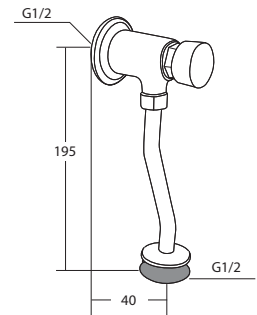

REF. 14036

ACCESORIO TEMPORIZADO URINARIO 15,5 cm

Urinal timer tap accessory
Accessoire robinet d'urinoir temporisé
Acessório torneira urinol temporizador

MK_0015