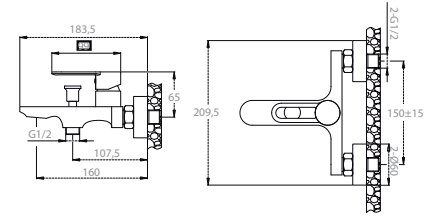

REF. 68423

Ø 30

- **MONOMANDO BAÑO CON KIT**
- Single lever bath mixer
- Mitigeur baignoire
- Monocomando banho
- **MK_00106**