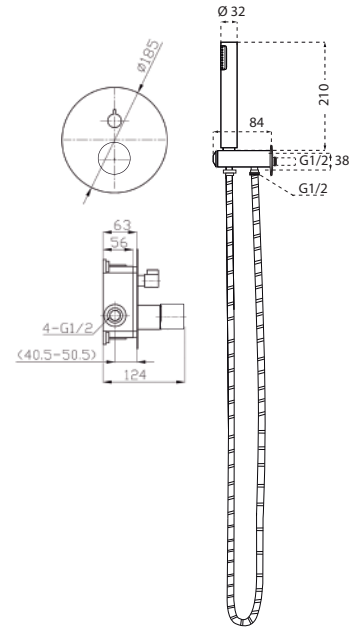

SET EMPOTRADO DUCHA MONOMANDO Ø35

MK_00232

AISI
304

S ROCIADOR
L Sprayer
I Pulvérisateur
M Pulverizador

FLEXO AISI 304
Shower hose
Flexible douche
Mangueira chuveiro

MANGO TUBI
Shower handle
Douchette
Chuveiro

REF. 68488

REF. 68489