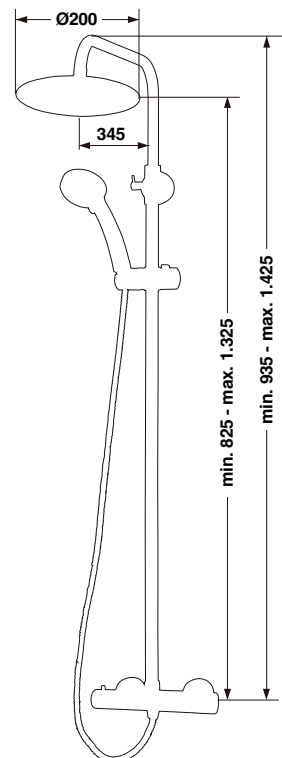

FLEXO 1,5 m
Shower hose
Flexible douche
Mangueira chuveiro

MANGO VERO
Shower handle
Douchette
Chuveiro

VOLANTES LATÓN / BRASS HANDWHEELS

GRIFERÍA COCINA

KITCHEN MIXERS

Fregaderas

MK LINE

REF. 68096