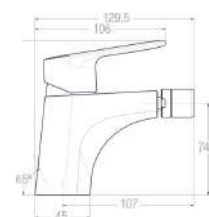

REF. 68163

Ø 40

MONOMANDO BAÑO CON KIT

Single lever bath mixer
Mitigeur baignoire
Monocomando banho

MK_0092