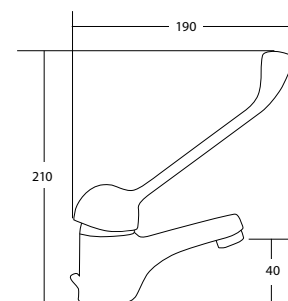

MEDICAL

ACABADO
FINISH

Cromo
Chrome