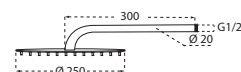

SET EMPOTRADO DUCHA MONOMANDO Ø35

MK_00190

AISI 304

- **S** ROCIADOR
- **L** Sprayer
- **I** Pulvérisateur
- **M** Pulverizador

FLEXO AISI 304
Shower hose
Flexible douche
Manguera chuveiro

MANGO TUBI
Shower handle
Douchette
Chuveiro

REF. 68149