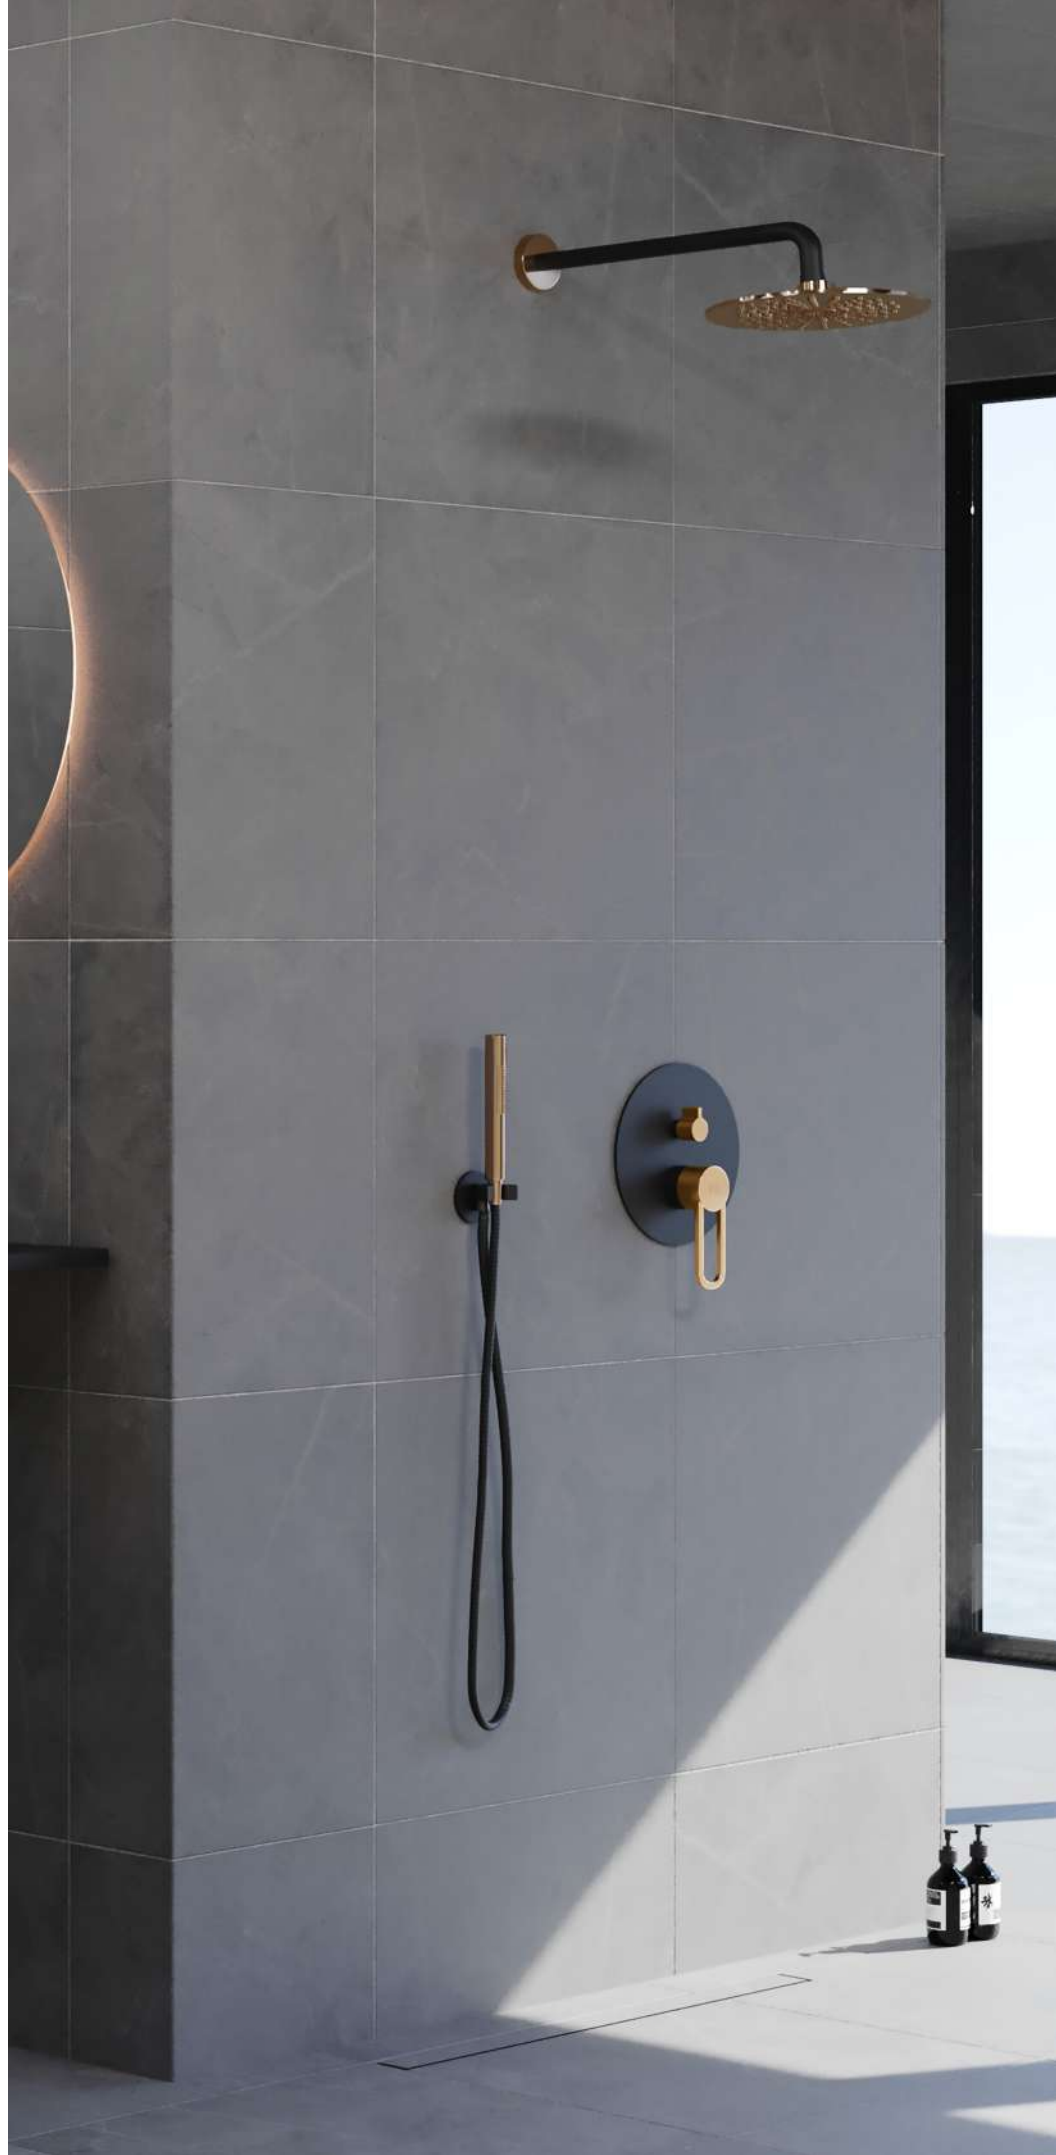

SET EMPOTRADO DUCHA MONOMANDO Ø35

MK_00240

AISI 304

- S ROCIADOR
- L Sprayer
- I Pulvérisateur
- M Pulverizador

- FLEXO AISI 304
- Shower hose
- Flexible douche
- Mangueira chuveiro

- MANGO TUBI ORO DARK
- Shower handle
- Douchette
- Chuveiro

REF. 68428

REF. 68429