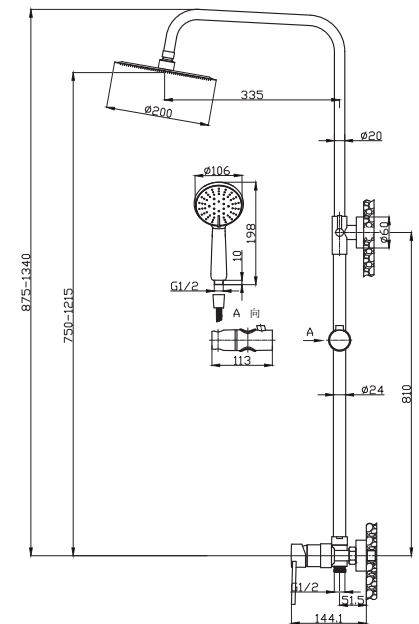

REF. 68143

Ø 30

1. **MONOMANDO BAÑO CON KIT**
   Single lever bath mixer
   Mitigeur baignoire
   Monocomando banho
2. MK_0075

REF. 68144

Ø 30

1. **MONOMANDO DUCHA CON KIT**
   Single lever shower mixer
   Mitigeur douche
   Monocomando duche
2. MK_0060

COLUMNA DUCHA MONOMANDO

Ø 35

1. **S ROCIADOR**
   L Sprayer
   I Pulvérisateur
   M Pulverizador
2. **REGULABLE EN ALTURA**
   Height adjustable
   Réglable en hauteur
   Ajustável em altura
3. **FLEXO AISI 304**
   Shower hose
   Flexible douche
   Mangueira chuveiro
4. **MANGO OMEGA**
   Shower handle
   Douchette
   Chuveiro

AISI
304

REF. 68140
MK_00209

REF. 68140-BA
MK_00259