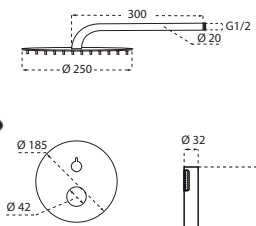

SET EMPOTRADO DUCHA MONOMANDO Ø35

MK_00225

AISI 304

- S ROCIADOR
- L Sprayer
- I Pulvérisateur
- M Pulverizador

- FLEXO AISI 304
- Shower hose
- Flexible douche
- Mangueira chuveiro

- MANGO TUBI
- Shower handle
- Douchette
- Chuveiro

REF. 68409