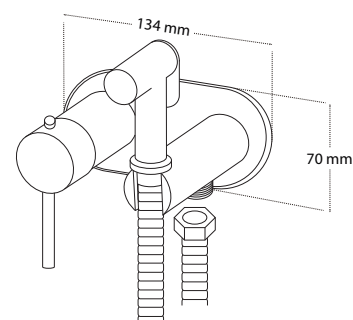

REF. 68267

MONOMANDO BIDÉ NEGRO MATE EMPOTRADO

Matt black single lever recessed bidet
Bidet encastré à leiver unique noir mat
Bidé encastrado monocomando preto mate

MK_0085