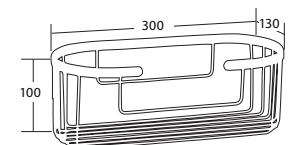

CESTAS

REF. CA-62598

CESTA COLGAR GRIFERÍA ALUMINIO

Basket to hang on taps
Panier à accrocher aux robinets
Cesta pendurar nas torneiras

MK_0024

REF. CA-62599

CESTA COLGAR GRIFERÍA NEGRO MATE

Basket to hang on taps
Panier à accrocher aux robinets
Cesta pendurar nas torneiras

MK_0029

REF. CA-62593

CESTA OVALADA ACERO INOX

Oval Stainless Steel basket
Panier ovale inox
Cesta oval inox

MK_0042