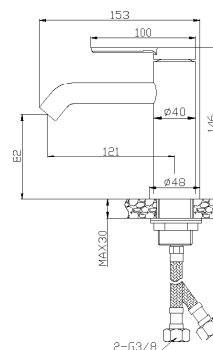

REF. 68601

Ø 26

MONOMANDO LAVABO

Single lever wash-basin mixer
Mitigeur lavabo
Monocomando lavatório

MK_0098

REF. 68602

Ø 26

MONOMANDO BIDÉ

Single lever bidet mixer
Mitigeur bidet
Monocomando bidé

MK_0086

COLUMNA DUCHA MONOMANDO

Ø 35

AISI
304

S ROCIADOR
L Sprayer
I Pulvérisateur
M Pulverizador

REGULABLE EN ALTURA
Height adjustable
Réglable en hauteur
Ajustável em altura

FLEXO AISI 304
Shower hose
Flexible douche
Mangueira chuveiro

MANGO ERA
Shower handle
Douchette
Chuveiro

REF. 68600

MK_00235