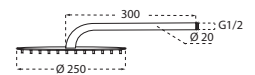

SET EMPOTRADO DUCHA MONOMANDO Ø35

MK_00216

AISI
304

- **S** ROCIADOR
- **L** Sprayer
- **I** Pulvérisateur
- **M** Pulverizador

FLEXO AISI 304
Shower hose
Flexible douche
Mangueira chuveiro

MANGO TUBI BLACK
Shower handle
Douchette
Chuveiro

REF. 68159