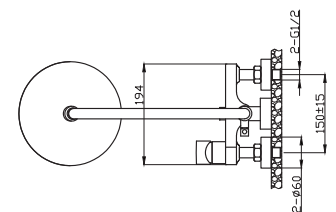

REF. 68143

Ø 30

1. **MONOMANDO BAÑO CON KIT**
   Single lever bath mixer
   Mitigeur baignoire
   Monocomando banho
2. MK_0075

REF. 68144

Ø 30

1. **MONOMANDO DUCHA CON KIT**
   Single lever shower mixer
   Mitigeur douche
   Monocomando duche
2. MK_0060

COLUMNA DUCHA MONOMANDO

Ø 35

1. **S ROCIADOR**
   L Sprayer
   I Pulvérisateur
   M Pulverizador
2. **REGULABLE EN ALTURA**
   Height adjustable
   Réglable en hauteur
   Ajustável em altura
3. **FLEXO AISI 304**
   Shower hose
   Flexible douche
   Mangueira chuveiro
4. **MANGO OMEGA**
   Shower handle
   Douchette
   Chuveiro

AISI
304

REF. 68140
MK_00209

REF. 68140-BA
MK_00259