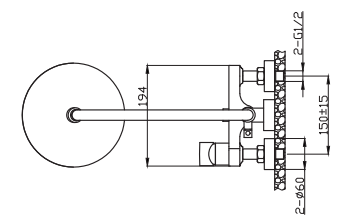

REF. 68153

Ø 30

- **MONOMANDO BAÑO CON KIT**
- Single lever bath mixer
- Mitigeur baignoire
- Monocomando banho
- MK_0097

REF. 68154

Ø 30

- **MONOMANDO DUCHA CON KIT**
- Single lever shower mixer
- Mitigeur douche
- Monocomando duche
- MK_0074

COLUMNA DUCHA MONOMANDO

Ø 35

- **S ROCIADOR**
- L Sprayer
- I Pulvérisateur
- M Pulverizador
- **REGULABLE EN ALTURA**
- Height adjustable
- Réglable en hauteur
- Ajustável em altura
- **FLEXO AISI 304**
- Shower hose
- Flexible douche
- Mangueira chuveiro
- **MANGO BANI BLACK**
- Shower handle
- Douchette
- Chuveiro

AISI 304

REF. 68150
MK_00235

REF. 68150-BA
MK_00275