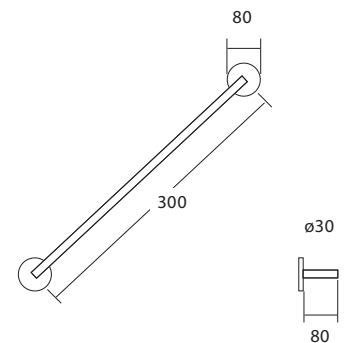

REF. CA-62570

ASA RECTA LATÓN BRONCE Ø25

Straight handle
Poignée droite
Puxador reto

MK_0044

REF. CA-62574

ASA ANTIDESLIZANTE ACERO INOX

Non-slip handle
Poignée antidérapante
Alça antiderrapante

MK_0027

BARRA APOYO ACERO INOX BRILLO Ø32

Gloss support bar
Barre de support brillant
Barra de suporte brilho

REF. 14001

30 cm
MK_0031

REF. 14003

50 cm
MK_0037