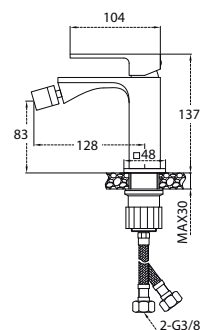

MK_0079

REF. 68132

Ø 26

MONOMANDO BIDÉ

Single lever bidet mixer
Mitigeur bidet
Monocomando bidé

MK_0080

REF. 68135

Ø 25