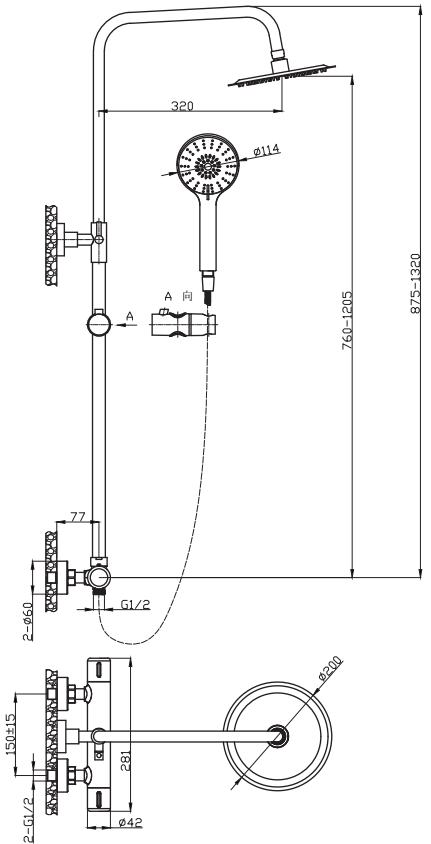

S ROCIADOR
L Sprayer
I Pulvérisateur
M Pulverizador

REGULABLE EN ALTURA
Height adjustable
Réglable en hauteur
Ajustável em altura

FLEXO 1,5 m
Shower hose
Flexible douche
Mangueira chuveiro

MANGO BANI BLACK
Shower handle
Douchette
Chuveiro