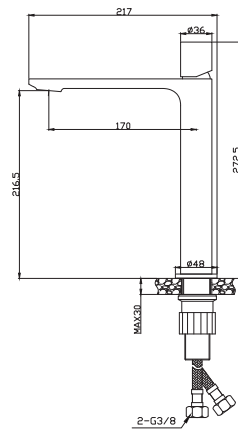

REF. 68181

Ø 26

MONOMANDO LAVABO

Single lever wash-basin mixer

Mitigeur lavabo

Monocomando lavatório

MK_0063