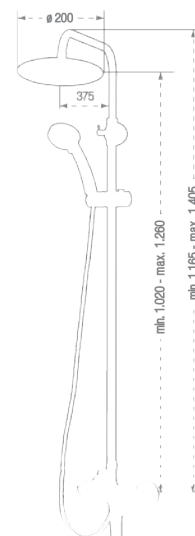

REF. 68090
MK_00199