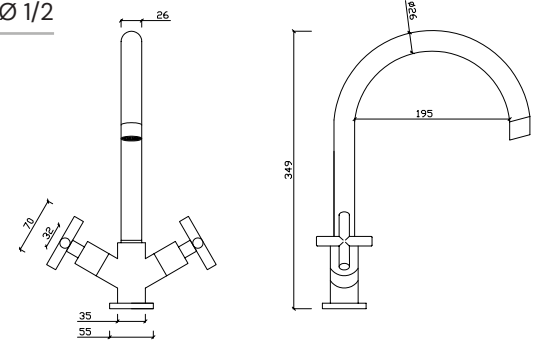

COLUMNA DUCHA MONOMANDO

Ø 1/2

AISI
304

S ROCIADOR
L Sprayer
I Pulvérisateur
M Pulverizador

REGULABLE EN ALTURA
Height adjustable
Réglable en hauteur
Ajustável em altura

FLEXO 1,5 m
Shower hose
Flexible douche
Mangueira chuveiro

MANGO TUBI
Shower handle
Douchette
Chuveiro