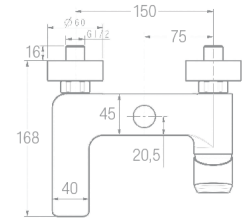

MONOMANDO BAÑO CON KIT

Single lever bath mixer
Mitigeur baignoire
Monocomando banho

MK_00105