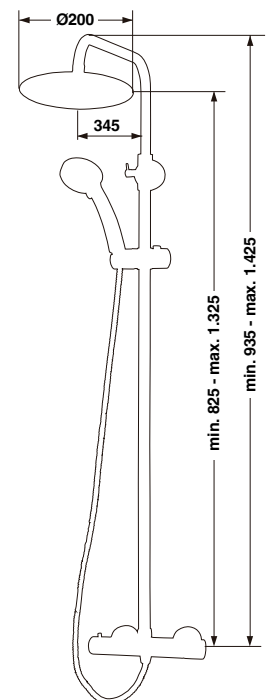

Columna ducha

MAXI-2

COLUMNA DUCHA TERMOSTÁTICA

Ø 34

AISI 304

- S ROCIADOR
- L Sprayer
- I Pulvérisateur
- M Pulverizador

- REGULABLE EN ALTURA
- Height adjustable
- Réglable en hauteur
- Ajustável em altura

- FLEXO 1,5 m
- Shower hose
- Flexible douche
- Mangueira chuveiro

- MANGO OMEGA
- Shower handle
- Douchette
- Chuveiro

REF. 68057
MK_00249