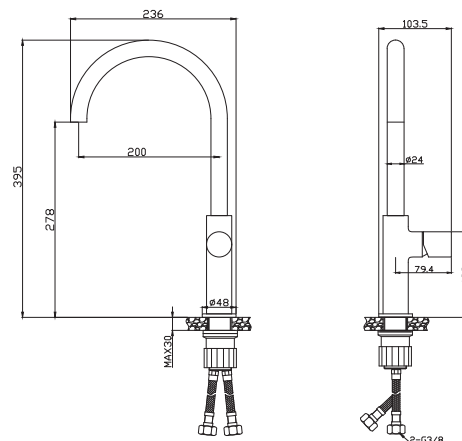

REF. 68406

Ø 26

MONOMANDO LAVABO ALTO

High lever wash-basin mixer

Mitigeur lavabo haut

Monocomando lavatório alto

MK_00123

REF. 68401

Ø 26

MONOMANDO LAVABO

Single lever wash-basin mixer

Mitigeur lavabo

Monocomando lavatório

MK_0071

REF. 68402

Ø 26

MONOMANDO BIDÉ

Single lever bidet mixer

Mitigeur bidet

Monocomando bidé

MK_0072

REF. 68405

Ø 25

MONOMANDO FREGADERA

Single lever sink mixer

Mitigeur évier

Monocomando cozinha

MK_0089