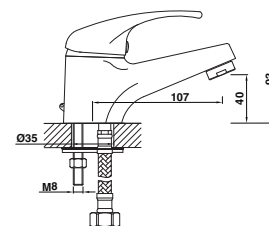

ACABADO
FINISH

Cromo
Chrome

Serie

OASIS

REF. 68011

Ø 40

MONOMANDO LAVABO

Single lever wash-basin mixer
Mitigeur lavabo
Monocomando lavatório

MK_0037

REF. 68012

Ø40

MONOMANDO BIDÉ

Single lever bidet mixer
Mitigeur bidet
Monocomando bidé

MK_0038

REF. 68013

Ø 40

MONOMANDO BAÑO CON KIT

Single lever bath mixer
Mitigeur baignoire
Monocomando banho

MK_0064