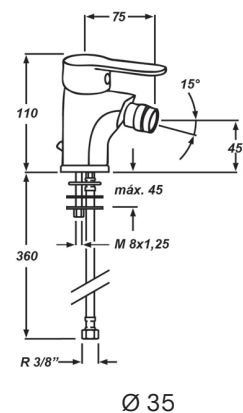

MONOMANDO LAVABO

Single lever wash-basin mixer
Mitigeur lavabo
Monocomando lavatório

MK_0046

REF. 68082

MONOMANDO BIDÉ

Single lever bidet mixer
Mitigeur bidet
Monocomando bidé

MK_0047