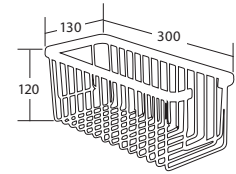

MK_0042

CESTA RECTANGULAR ALUMINIO

Corner matt black basket
Panier d'angle noir mat
Cesta de canto preto mate

REF. CA-62597

30 cm
MK_0017

REF. CA-62596

40 cm
MK_0021

REF. CA-62589