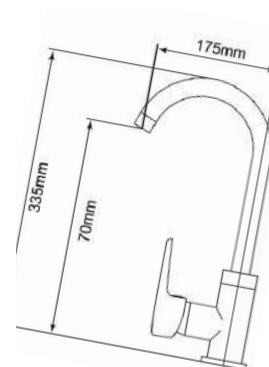

COLUMNA DUCHA MONOMANDO

Ø 34

AISI
304

S ROCIADOR
L Sprayer
I Pulvérisateur
M Pulverizador

REGULABLE EN ALTURA

Height adjustable
Réglable en hauteur
Ajustável em altura

FLEXO 1,5 m

Shower hose
Flexible douche
Mangueira chuveiro