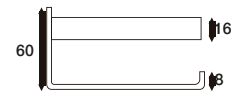

CESTA RECTANGULAR NEGRO MATE

Rectangular matt black basket
Panier rectangulaire noir mat
Cesta rectangular preto mate

MK_0035