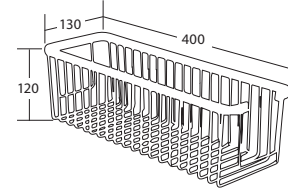

MK_0042

CESTA RECTANGULAR ALUMINIO

Corner matt black basket
Panier d'angle noir mat
Cesta de canto preto mate

REF. CA-62597

30 cm
MK_0017

REF. CA-62596

40 cm
MK_0021

REF. CA-62589