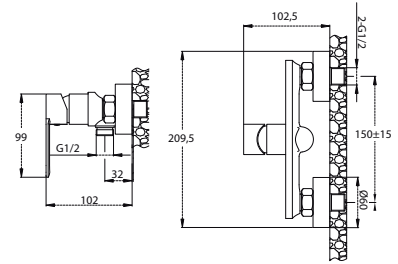

REF. 68144

Ø 30

1. **MONOMANDO DUCHA CON KIT**
   Single lever shower mixer
   Mitigeur douche
   Monocomando duche
2. MK_0060

COLUMNA DUCHA MONOMANDO

Ø 35

1. **S ROCIADOR**
   L Sprayer
   I Pulvérisateur
   M Pulverizador
2. **REGULABLE EN ALTURA**
   Height adjustable
   Réglable en hauteur
   Ajustável em altura
3. **FLEXO AISI 304**
   Shower hose
   Flexible douche
   Mangueira chuveiro
4. **MANGO OMEGA**
   Shower handle
   Douchette
   Chuveiro

AISI
304