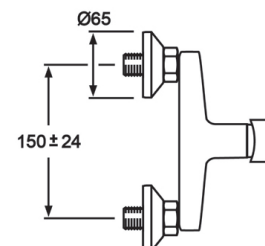

Serie

NAVY

**ACABADO
FINISH**

Cromo
Chrome

REF. 68081

MONOMANDO LAVABO

Single lever wash-basin mixer
Mitigeur lavabo
Monocomando lavatório

MK_0046

REF. 68082

MONOMANDO BIDÉ

Single lever bidet mixer
Mitigeur bidet
Monocomando bidé

MK_0047

REF. 68084

Ø 35

MONOMANDO DUCHA CON KIT

Single lever shower mixer
Mitigeur douche
Monocomando duche

MK_0062