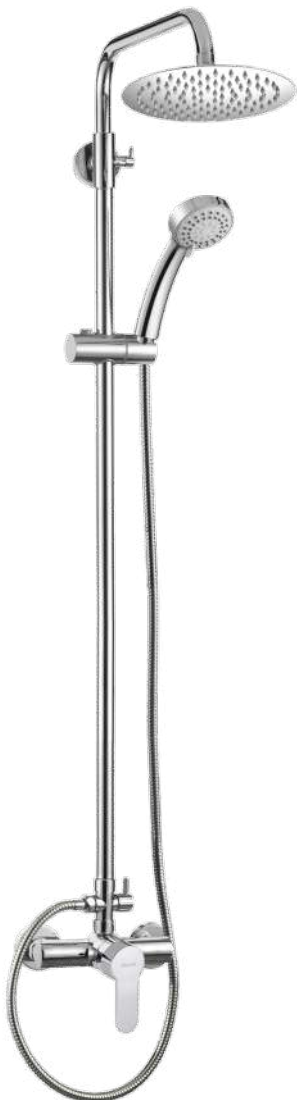

REF. 68080

MK_00192