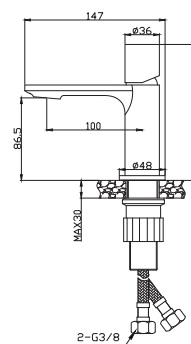

REF. 68192

Ø 26

MONOMANDO BIDÉ

Single lever bidet mixer

Mitigeur bidet

Monocomando bidé

MK_0072