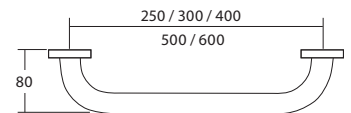

REF. CA-62567

40 cm
MK_0030

REF. CA-62568

50 cm
MK_0035

REF. CA-62569

60 cm
MK_0039

ASA RECTA LATÓN BLANCA Ø25

Straight handle
Poignée droite
Puxador reto