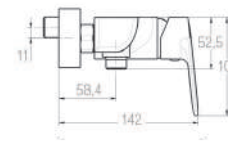

MONOMANDO BAÑO CON KIT

Single lever bath mixer
Mitigeur baignoire
Monocomando banho

MK_00105

REF. 68094

Ø 35

MONOMANDO DUCHA CON KIT

Single lever shower mixer
Mitigeur douche
Monocomando duche

MK_0089