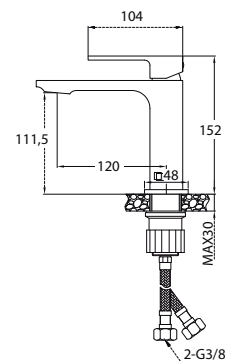

REF. 68132

Ø 26

MONOMANDO BIDÉ

Single lever bidet mixer
Mitigeur bidet
Monocomando bidé

MK_0080