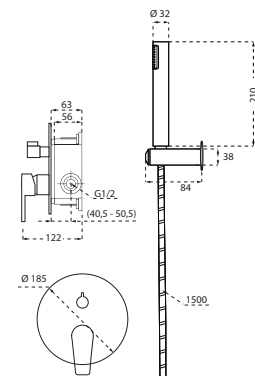

SET EMPOTRADO DUCHA MONOMANDO

Ø35

MK_00194

AISI 304

S ROCIADOR
L Sprayer
I Pulvérisateur
M Pulverizador

FLEXO AISI 304
Shower hose
Flexible douche
Mangueira chuveiro

MANGO TUBI
Shower handle
Douchette
Chuveiro