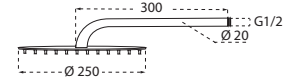

REF. 68498

REF. 68499

COLUMNA DUCHA MONOMANDO

Ø 35

AISI
304

S ROCIADOR
L Sprayer
I Pulvérisateur
M Pulverizador

REGULABLE EN ALTURA
Height adjustable
Réglable en hauteur
Ajustável em altura

FLEJO AISI 304
Shower hose
Flexible douche
Mangueira chuveiro