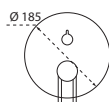

SET EMPOTRADO DUCHA MONOMANDO Ø35

MK_00240

AISI 304

- S ROCIADOR
- L Sprayer
- I Pulvérisateur
- M Pulverizador

- FLEXO AISI 304
- Shower hose
- Flexible douche
- Mangueira chuveiro

- MANGO TUBI ORO DARK
- Shower handle
- Douchette
- Chuveiro

REF. 68428

REF. 68429