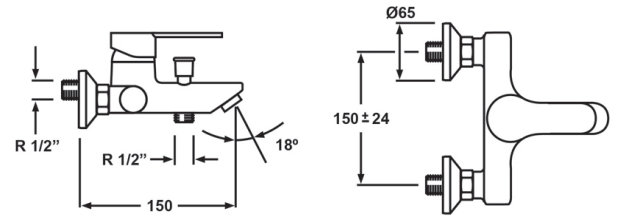

REF. 68083

Ø 35

MONOMANDO BAÑO CON KIT

Single lever bath mixer
Mitigeur baignoire
Monocomando banho

MK_0069