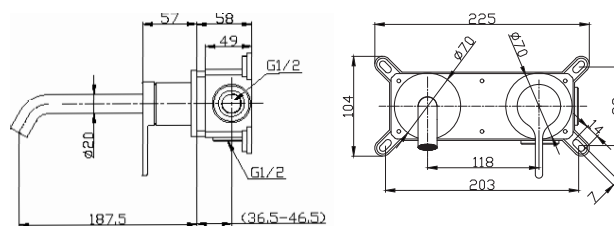

Ø 35

MONOMANDO EMPOTRADO LAVABO

Built-in single lever washbasin mixer
Mitigeur lavabo à encastrer
Monocomando lavatorio embutida

MK_00135

* Instalación con cajetín empotrado

Installation with recessed box
Installation avec boîtier d'encastrement
Instalação com caixa embutida