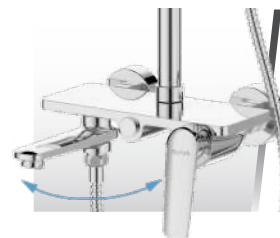

REGULABLE EN ALTURA
Height adjustable
Réglable en hauteur
Ajustável em altura

FLEJO 1,5 m
Shower hose
Flexible douche
Mangueira chuveiro

MANGO NERVION
Shower handle
Douchette
Chuveiro

REF. 68078
MK_00230