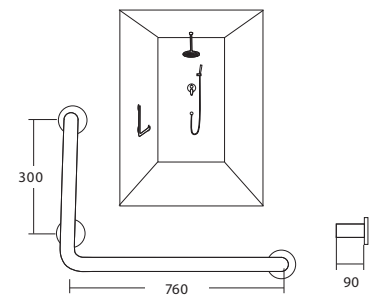

REF. 14011

BARRA APOYO ÁNGULO 90° DERECHA

Right 90° angle support bar
Bare de support d'angle 90° droite
Barra de suporte direita ângulo 90°

MK_0067