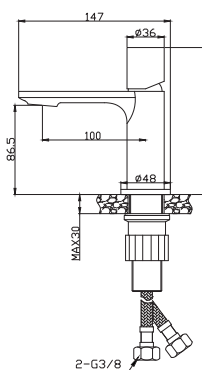

REF. 68402

Ø 26

MONOMANDO BIDÉ

Single lever bidet mixer

Mitigeur bidet

Monocomando bidé

MK_0072