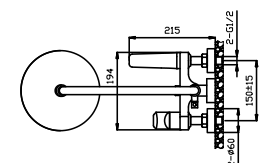

Columna ducha

VOLTA BLACK

COLUMNA DUCHA MONOMANDO

Ø 35

AISI 304

- S ROCIADOR
- L Sprayer
- I Pulvérisateur
- M Pulverizador

REGULABLE EN ALTURA
Height adjustable
Réglable en hauteur
Ajustável em altura

FLEXO 1,5 m
Shower hose
Flexible douche
Mangueira chuveiro

MANGO BANI BLACK
Shower handle
Douchette
Chuveiro

REF. 68063
MK_00235