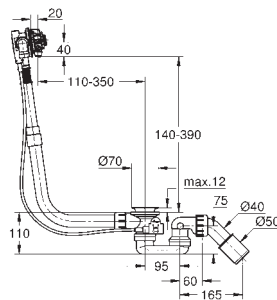

28 991 000

341,11

Talentofill
Desagüe automático con caño integrado
Rebosadero extensible
Sólo parte empotrable
Sifón orientable con codo de salida de 45°
Instalación acorde con DIN 1988
Para bañera normal o especial