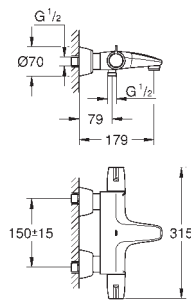

Grohtherm Special
Termostato para baño y ducha 1/2"
Mandos ergonómicos
Mando Aquadimer con múltiple función:
Control de caudal
Inversor para baño/ducha
GROHE TurboStat Cartucho compacto con termoelemento de cera
Temperatura máxima entre 35°C y 43°C
Fácil desinfección térmica via llave opcional 47 994 000
Toma inferior para flexo G 1/2" con válvula anti-retorno incorporada
Filtros colectores de suciedad
GROHE FastFixation para un cambio rápido de las válvulas anti-retorno de las conexiones
100% GROHE CoolTouch incorpora excéntricas aisladas con embellecedor y junta de estanqueidad.
GROHE Long-Life acabado duradero
GROHE SafetyPlus tope de temperatura fijado

34 020 001 Cromo 943,83