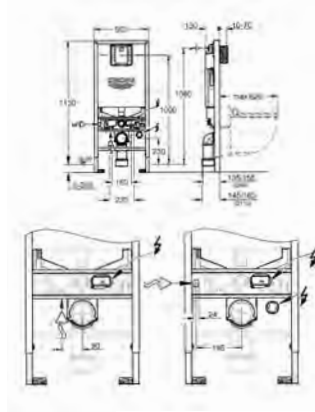

Para la instalación en la pared, solicite los anclajes 38 558 00M

(se venden por separado)

Para la instalación de pulsadores 156 x 197 mm necesario accesorio 66 791 000 (en venta por separado)

GROHE SENSIA ARENA