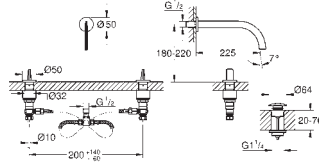

GROHE SPA

ALLURE BRILLIANT ICON 3D / ATRIO ICON 3D

Referencia

Color

Precio (€)

20 665 SD0

acero inox

31.001,52

Atrio Icon 3D

Batería de lavabo mural

Tecnología GROHE Water Saving ahorro

de agua con el máximo bienestar

Caudal máximo a 3 bar: 5 l/min

Caño de diseño abierto para una caída de agua laminar

Marcadores azul y rojo en los mandos

para indicar agua fría y caliente

Cierres cerámicos caliente/ frío

Conexiones flexibles entre el

cuerpo central y las llaves laterales

Longitud: 235 mm

Datos técnicos:

Presión mínima 0,5 bares

Presión dinámica de 1 a 5 bar

Si la presión estática es superior a 5 bares

instalar un reductor de presión

Para evitar diferencias notables de presión

entre ambas acometidas de agua fría y caliente

Temperatura max. de agua caliente: 80°C

Temperatura recomendada de agua caliente

para ahorro de energía: 60°C