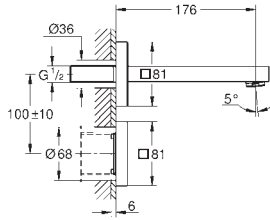

GROHE EUROCUBE E

Referencia   Color   Precio (€)

36 442 000   **Cromo**   **1.060,68**

Eurocube E

Grifo de lavabo infrarrojo electrónico

Con sensor infrarrojo para comunicación bidireccional para configuración, monitorización y mantenimiento.

Agua fría o agua premezclada

Transformador con tensión de conexión

100-230 V AC, 50-60 Hz, 6 V DC

Tecnología GROHE Water Saving ahorro

de agua con el máximo bienestar

Caudal máximo a 3 bar: 5 l/min

Chorro laminar regulado

Con 7 pre programas

Descarga automática

Desinfección térmica

Modo limpieza

Funciones adicionales y ajustes precisos

con el mando adicional 36 407 001

Necesario parte empotrable 36 264 001

Marca CE

Nivel de sonoridad I conforme DIN4109

36 264 001   **235,71**

Subconjunto necesario para empotrar