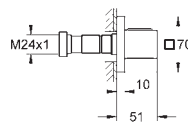

Grotherm F

Llave de paso

Mando regulador de caudal de metal

Escudo de metal con fijaciones ocultas

35 028 000

178,91