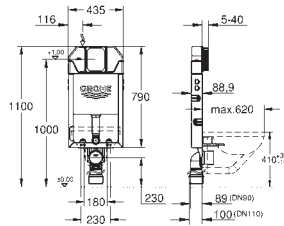

GROHE UNISET

39 683 000

155,93

Uniset Slim

Módulo para WC con cisterna 88.9 mm

módulo para la instalación

793 x 426 x 130 mm

2 pernos con tuercas para colgar la taza