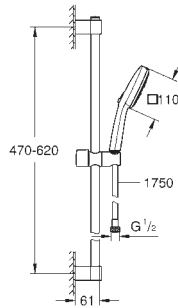

27 579 003

Cromo

82,65

Tempesta Cube 110

Conjunto de ducha con barra 3 chorros (Rain, Jet, Massage)

Compuesto por:

Teleducha Tempesta Cube 110 (27 574)

Barra de ducha de 60 cm (27 523)

Flexo «Relaxaflex» de 1,75 m (28 154)

Tecnología GROHE Water Saving ahorro de agua con el máximo bienestar

GROHE SmartSwitch - fácil rotación del botón circular para seleccionar el chorro deseado

GROHE DreamSpray distribución perfecta del agua por todo el cabezal

GROHE Long-Life acabado duradero

GROHE FastFixation (soporte superior ajustable para adaptarlo a los agujeros existentes)

Soporte deslizante (girar y ajustar el soporte)

Sistema antical **SpeedClean**

Conducto interno del agua protegido

para mayor durabilidad y evitar quemaduras.

Aro protector de silicona con tecnología ShockProof

Caudal máximo a 3 bar: 8.4 l/min

Edición Profesional

novedad