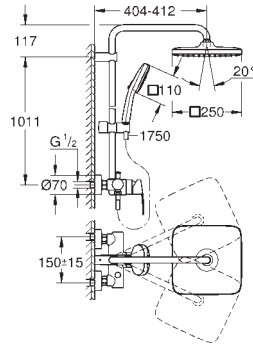

GROHE TEMPESTA SYSTEM 250

Referencia

Color

Precio (€)

novedad