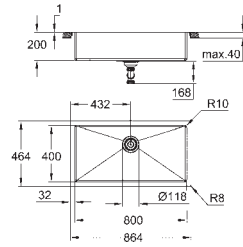

GROHE FREGADEROS DE ACERO INOXIDABLE

Referencia

Color

Precio (€)

31 580 SD1

acero inox

435,61

K700

Fregadero acero inoxidable

Modelo: K700 90-S 86.4/46.4 1.0

Montaje: sobre encimera, bajo encimera o enrasado

Material: acero inoxidable AISI 304 (V2A)

Espesor del material: 1 mm

GROHE Long-Life acabado duradero

Acabado satinado

GROHE Whisper amortiguador de ruido

Tamaño mín. mueble: 900 mm

Dimensiones: 864 x 464 mm

1 cubeta: 800 x 400 x 200 mm

Radio exterior: R11 (montaje bajo encimera)/R3 (montaje sobre encimera); radio interior de la cubeta: R10

GROHE FastFixation rápido sistema de instalación

Medida corte encimera (instalación bajo encimera): 802 x 402 mm (R11)

Medida corte encimera (instalación sobre encimera): 849 x 449 mm (R3)

Medida corte (montaje enrasado): 849 x 449 mm (R3) (tamaño exterior del escalón superior: -865 x 465 -R8 profundidad -3,5 mm)

Desagüe: Ø 3.5"/90 mm con cestillo de desagüe

Incluye: set de desagüe, cestillo y set de montaje

Desagüe automático de diseño enrasado opcional (40 986 SD0)