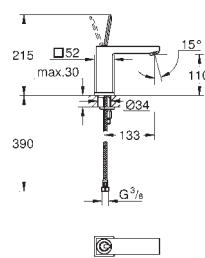

23 658 000 Cromo 326,76

Eurocube Joy
Monomando de lavabo 1/2"
Tamaño M
Palanca metálica
Cartucho Joystick con tecnología GROHE FeatherControl
Tecnología GROHE Water Saving ahorro de agua con el máximo bienestar
Caudal máximo a 3 bar: 5 l/min
Mousseur **SpeedClean**
GROHE FastFixation Plus sistema de rápida instalación
Cuerpo liso
Con conexiones flexibles