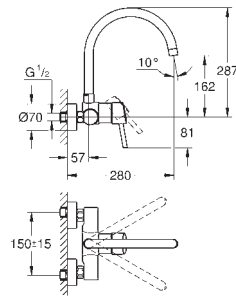

GROHE CONCETTO

Referencia

Color

Precio (€)

32 667 001

Cromo

236,09

Concetto

Monomando de fregadero 1/2"

Montaje mural

GROHE Long-Life acabado duradero

GROHE SilkMove Cartucho de discos cerámicos 46 mm

Aireador tipo «Mousseur»

Limitador de caudal ajustable

Caño tubular giratorio

Giratorio 360

Longitud de caño 280 mm

Racores en S

Caudal máximo a 3 bars: 13.5 l/min