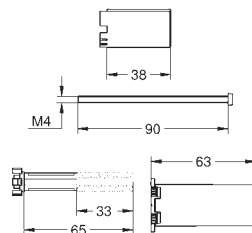

14 048 000

95,37

GROHE Rapido SmartBox Set de extensión universal para mezcladores, 25 mm.

Combinable con los termostatos Grotherm SmartControl y mezcladores SmartControl con hasta tres vías con GROHE Rapido SmartBox