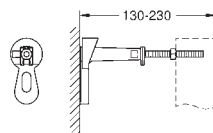

Elementos de fijación

Pernos y tuercas (2 unidades)

GROHE RAPID SL PARA BIDÉ

GROHE RAPID SL PARA BIDÉ

Referencia

Color

Precio (€)

38 597 001