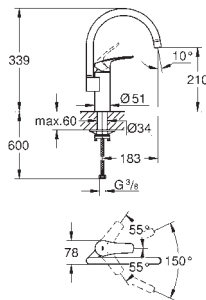

33 202 003	Cromo	147,55
33 202 2433	Negro mate	191,81

Eurosmart
Monomando de fregadero 1/2"
Caño alto
GROHE Long-Life acabado duradero
GROHE SilkMove Cartucho de discos cerámicos de 35 mm
Limitador de temperatura integrado
Aireador tipo «Mousseur»
Limitador de caudal ajustable
Caño tubular giratorio
Caño giratorio 150°
Aisla los conductos de agua internos, sin plomo y sin níquel.
Con conexiones flexibles 3/8"
Set de fijación metálico
Caudal máximo a 3 bar: 11 l/min
Edición Profesional

novedad