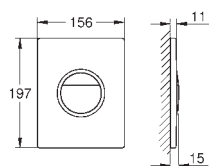

Nova Cosmopolitan Light

Escudo

Dual Flush

con LEDs en azul, rojo, amarillo, verde

Color de la luz ajustable individualmente

Botón on /off

Temporizador para regulación del periodo iluminado

Cable de conexión de 3 m

Transformador para conexión externa

Tensión de conexión 230 V AC

50/60 Hz, 2,0 VA

Este producto contiene luces LED:

eficiencia energética de clase: A+

Marca CE

Accionamiento neumático

Instalación vertical y horizontal

156 x 197 mm

de ABS, **GROHE Long-Life** acabado duradero

Tecnología GROHE Water Saving ahorro

de agua con el máximo bienestar

Para combinar con cisternas GD2 de Rapid SL y Uniset

Sustituye Nova Cosmo 38 809 000