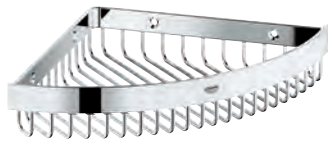

40 809 000 Cromo 210,01

Selection Cube
Bandeja jabonera
Material: metal
para instalación en esquina
GROHE Long-Life acabado duradero