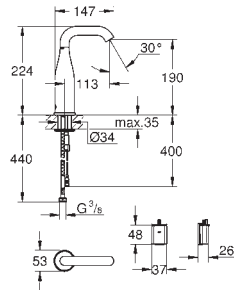

GROHE ESSENCE E

Referencia Color Precio (€)

36 446 000 Cromo 707,12

Essence E
Grifo de lavabo 1/2"
Infrarrojo electrónico
Tamaño M
Con sensor infrarrojo para comunicación bidireccional para configuración, monitorización y mantenimiento.
Agua fría o agua premezclada
Batería de litio 6V. tipo CR-P2
Vida útil de la batería: aprox. 7 años (150 usos al día)
GROHE Long-Life acabado duradero
Tecnología GROHE Water Saving ahorro de agua con el máximo bienestar
Caudal máximo a 3 bar: 5 l/min
Caño giratorio ajustable a 0° / 150° / 360°
Chorro laminar regulado
Filtros colectores de suciedad con válvula solenoide integrada
Batería externa
Sistema de rápida instalación
Indicador luminoso de cambio de pila
Con 7 pre programas
Descarga automática
Desinfección térmica
Modo limpieza
Funciones adicionales y ajustes precisos con el mando adicional 36 407 001
Marca CE
Nivel de sonoridad I conforme DIN4109
Tipo de protección IP 59K

36 447 000 Cromo 1.003,44