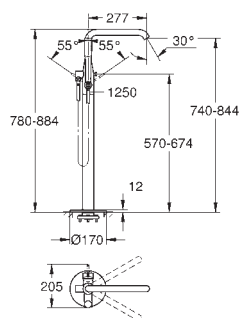

25 248 001 Cromo 1.532,35
25 248 DC1 Supersteel 2.145,28
25 248 GL1 ★ Cool sunrise (Oro brillo) 2.298,52
25 248 GN1 ★ Brushed cool sunrise (Oro cepillado) 2.451,76
25 248 DA1 ★ Warm sunset (Cobre brillo) 2.298,52
25 248 DL1 ★ Brushed warm sunset (Cobre cepillado) 2.451,76
25 248 A01 Hard graphite (Grafito brillo) 2.298,52
25 248 AL1 ★ Brushed hard graphite (Grafito cepillado) 2.451,76
25 248 KF1 Phantom black / Negro mate 2.145,28

Essence
Monomando para baño ducha 1/2"
Montado a suelo
Sólo parte exterior
Necesaria parte empotrable 45 984 001
Parte empotrable no incluida
GROHE SilkMove Cartucho de discos cerámicos de 35 mm
Inversor automático: baño/ducha
Caño giratorio de fundición
Aireador tipo «Mousseur»
Altura 277 mm
Con soporte para la teleducha
En cromo teleducha 27 806, en otros acabados teleducha 26 465
Flexo Silverflex de 1,25 m. (28 362)

Edición Profesional
Sustituye al monomando de bañera de pie Essence 23 491 xx1

45 984 001 616,72
Base empotrable para mezcladores y caños de bañera de pie