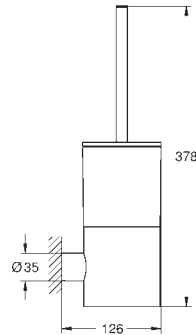

GROHE SPA

GROHE ATRIO

Referencia

Color

Precio (€)

novedad

40 890 000
40 890 DC0
40 890 GL0
40 890 DA0
40 890 AL0

Cromo
Supersteel
Cool sunrise (Oro brillo)
Warm sunset (Cobre brillo)
Brushed hard graphite (Grafito cepillado)

70,96
99,35
106,44
106,44
113,53

Atrio
Colgador
Material: metal
Fijación oculta
GROHE Long-Life acabado duradero

novedad

40 891 000
40 891 DC0
40 891 GL0
40 891 DA0
40 891 AL0

Cromo
Supersteel
Cool sunrise (Oro brillo)
Warm sunset (Cobre brillo)
Brushed hard graphite (Grafito cepillado)

156,11
218,56
234,16
234,16
249,77

Atrio
Portarrollos
Material: metal
Fijación oculta
sin tapa
GROHE Long-Life acabado duradero

novedad

40 892 000
40 892 DC0
40 892 GL0
40 892 DA0
40 892 AL0

Cromo
Supersteel
Cool sunrise (Oro brillo)
Warm sunset (Cobre brillo)
Brushed hard graphite (Grafito cepillado)

310,44
434,63
465,67
465,67
496,71

Atrio
Escobillero de pared
Material: Metal / vidrio
Montaje mural
Fijación oculta
GROHE Long-Life acabado duradero