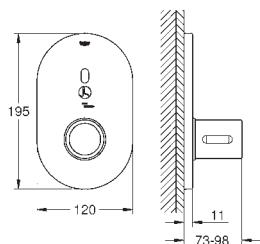

36 458 000

930,04

Caja empotrable con termostato integrado para accesorios de ducha, alimentación por batería

36 459 000

998,93

Caja empotrable con termostato integrado para accesorios de ducha, alimentación por batería