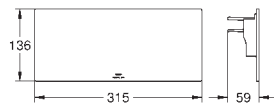

18 968 001	Cromo	248,75
18 968 GN1	Brushed cool sunrise (Oro cepillado)	397,99
18 968 DL1	Brushed warm sunset (Cobre cepillado)	397,99

Allure
Bandeja jabonera
para instalación con 32 846 001 y 32 826 001
Fácil extracción para limpieza, mediante click
Material cristal acrílico
Ancho 315 mm
Profundidad 136 mm