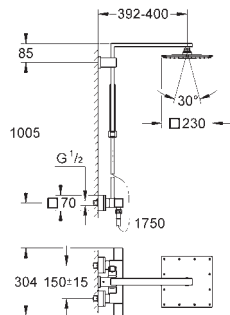

Edición Profesional

26 362 LN1

blanco

43,60

GROHE EasyReach bandeja

para Sistemas de ducha Euphoria

y Tempesta con termostato

Distancia entre centros 150 mm.