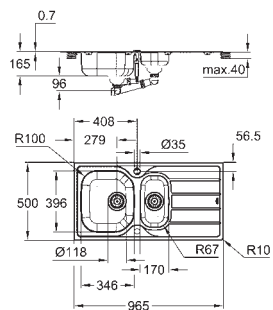

GROHE FREGADEROS DE ACERO INOXIDABLE

Referencia

Color

Precio (€)

31 572 SD1

acero inox

361,84

K500

Fregadero de acero inoxidable con escurridor

Modelo: K500 60-S 100/50 1.5 rev

Tipo de montaje: sobre encimera

Material: acero inoxidable AISI 304 (V2A)

Espesor del material: 0.7 mm

GROHE Long-Life acabado duradero

Acabado satinado

GROHE Whisper amortiguador de ruido

Tamaño mín. mueble: 600 mm

Dimensiones: 1000 x 500 mm

1 cubeta: 340 x 420 x 185 mm

0.5 cubeta: 170 x 320 x 125 mm

Radio exterior: R6; radio interior de la cubeta: R65

GROHE FastFixation rápido sistema de instalación

Reversible

Medida corte encimera (instalación sobreencimera): 990 x 490 mm

Válvula automática

Incluye: set de desagüe, cestillo y set de montaje

Desagüe automático de diseño enrasado opcional (40 986 SD0)

31 588 SD1

acero inox

378,60

K500

Fregadero de acero inoxidable con escurridor

Modelo: K500 80-S 116/50 2.0 rev

Tipo de montaje: sobre encimera

Material: acero inoxidable AISI 304 (V2A)

Espesor del material: 0.7 mm

GROHE Long-Life acabado duradero

Acabado satinado

GROHE Whisper amortiguador de ruido

Tamaño mín. mueble: 800 mm

Dimensiones: 1160 x 500 mm

1 cubeta: 340 x 420 x 185 mm

2 cubeta: 340 x 420 x 185 mm

Radio exterior: R6; radio interior de la cubeta: R90

GROHE FastFixation rápido sistema de instalación

Reversible

Medida corte encimera (sobre encimera): 1140 x 480 mm

Válvula automática

Incluye: desagüe automático, sifón, cestillo y set de montaje

Desagüe automático de diseño enrasado opcional (40 986 SD0)

31 564 SD1

acero inox

267,95

K200

Fregadero de acero inoxidable con escurridor

Modelo: K200 60-S 96,5/50 1.5 rev

Tipo de montaje: sobre encimera

Material: acero inoxidable AISI 304 (V2A)

Espesor del material: 0.7 mm

GROHE Long-Life acabado duradero

Acabado satinado