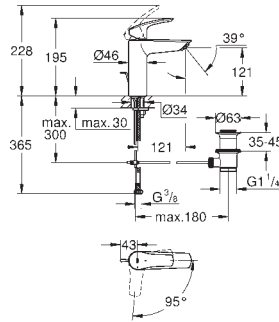

Referencia Color Precio (€)

novedad

23 393 243E Negro mate 162,17

Eurosmart
Monomando de lavabo 1/2"
Tamaño M
Instalación en un solo agujero
Palanca metálica
GROHE SilkMove Energy Saving
Cartucho de discos cerámicos de 28 mm
con apertura en agua fría para mayor ahorro de energía
Limitador de caudal ajustable
Limitador ecológico de temperatura
GROHE Long-Life acabado duradero
Tecnología GROHE Water Saving ahorro de agua con el máximo bienestar
Caudal máximo a 3 bar: 5 l/min
Aísla los conductos de agua internos, sin plomo y sin níquel.
GROHE FastFixation rápido sistema de instalación
Vaciador automático
Con conexiones flexibles
Edición Profesional

23 395 30E Cromo 117,71

Idem, con cuerpo liso