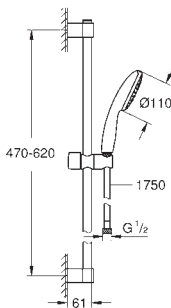

27 924 003 Cromo 63,23

Tempesta 110
Conjunto de ducha con barra 1 chorro (Rain)

Compuesto por:

Teleducha Tempesta 110 (27 923)

Barra de ducha de 60 cm (27 523)

Flexo «Relexaflex» de 1,75 m (28 154)

Tecnología GROHE Water Saving ahorro

de agua con el máximo bienestar

GROHE DreamSpray distribución perfecta

del agua por todo el cabezal

GROHE Long-Life acabado duradero

GROHE FastFixation (soporte superior ajustable

para adaptarlo a los agujeros existentes)

Soporte deslizante (girar y ajustar el soporte)

Sistema antical **SpeedClean**

Conducto interno del agua protegido

para mayor durabilidad y evitar quemaduras.

Aro protector de silicona con tecnología ShockProof

Caudal máximo a 3 bars: 8.7 l/min

Edición Profesional

novedad