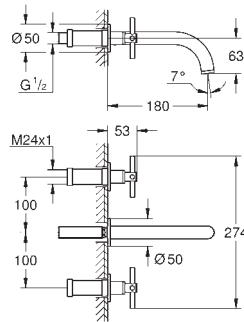

20 661 000	Cromo	603,15
20 661 DC0	Supersteel	844,41
20 661 GL0	Cool sunrise (Oro brillo)	904,73
20 661 DA0	Warm sunset (Cobre brillo)	904,73
20 661 AL0	Brushed hard graphite (Grafito cepillado)	965,04

Atrio
Batería de lavabo 1/2"
Tamaño M
Montaje mural
Sólo parte exterior
Necesaria parte empotrada 29 025 002
Monturas de discos cerámicos de 90°
Tecnología GROHE Water Saving ahorro de agua con el máximo bienestar
Caudal máximo a 3 bar: 5 l/min
Distancia entre centros 200 mm
Longitud de caño: 180 mm con palanca en cruz
Dos sets de tapetas incluidos.
Uno marcado con „H“ Caliente y „C“ Frío y un set sin marcar.
Sustituye la batería de lavabo Atrio 20 164 003

29 025 002		325,52

Cuerpo empotrado para baterías de lavabo mural