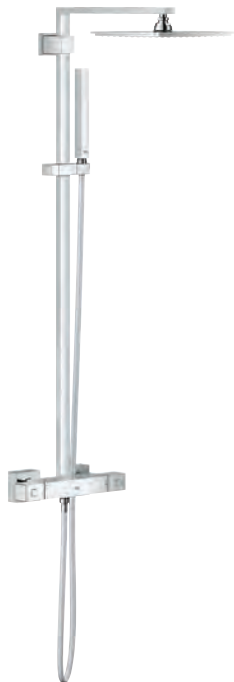

Edición Profesional

26 362 LN1

blanco

43,60

GROHE EasyReach bandeja

para Sistemas de ducha Euphoria

y Tempesta con termostato

Distancia entre centros 150 mm.