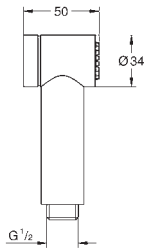

26 839 000

Cromo

94,59

Rainshower Aqua
Teleducha 1 chorro
con control trigger
Material: metal
GROHE Long-Life acabado duradero
Sistema antical **SpeedClean**
Sistema de montaje universal,
adaptable a todos los flexos estándares
Sustituye teleducha Sena Trigger spray 26 328 000