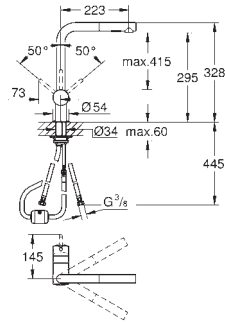

Minta

Monomando de fregadero 1/2"

Caño en L

GROHE SilkMove Cartucho de discos cerámicos 46 mm

Restrictor de caudal

Teleducha extraíble con 2 chorros:

chorro ducha y normal

Inversor: chorro laminar/ chorro concentrado Jet SpeedClean

Teleducha metálica

Caño tubular giratorio

Giratorio 360

Válvula anti-retorno

Con conexiones flexibles

Caudal máximo a 3 bar: 9 l/min

32 321 002	Cromo	282,41
32 321 DC2	Supersteel	367,13
32 321 GN2	Brushed cool sunrise (Oro cepillado)	423,63
32 321 DL2	Brushed warm sunset (Cobre cepillado)	423,63
32 321 AL2	Brushed hard graphite (Grafito cepillado)	423,63