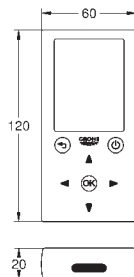

Control remoto
para todos los Infrarrojo Electrónicos de GROHE y GROHE Blue Home
Funcionamiento
consumo y uso de datos
Ciclos de desinfección térmica (griferías electrónicas)
Ciclos de auto descarga (griferías electrónicas)
Ciclos modo limpieza (GROHE Blue Home)
Filtro y capacidad CO₂ (GROHE Blue Home)
Configuración
Activación modo limpieza
Desinfección térmica (griferías electrónicas)
Rango de detección (griferías electrónicas)
Retraso de apagado (griferías electrónicas)
Auto descarga (griferías electrónicas)
Capacidad del filtro (GROHE Blue Home)
Servicio
Perfil enviado y guardado
Restablecer la configuración de fábrica o de usuario
Detalles del servicio
Modo demo
Códigos de error (GROHE Blue Home)
3 x Pilas 1.5 V DC (AAA)