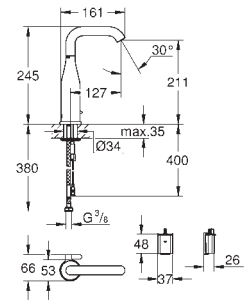

GROHE ESSENCE E

Referencia Color Precio (€)

36 444 000 Cromo 791,31

Esence E

Mezclador de lavabo electrónico 1/2" Tamaño M con mezclador y limitador ajustable de temperatura

Con sensor infrarrojo para comunicación bidireccional para configuración, monitorización y mantenimiento.

Transformador con tensión de conexión 100-230 V AC, 50-60 Hz, 6 V DC

GROHE Long-Life acabado duradero
Caño giratorio ajustable a 0° / 150° / 360°

Tecnología GROHE Water Saving ahorro de agua con el máximo bienestar

Caudal máximo a 3 bar: 5 l/min

Con conexiones flexibles

Válvulas anti-retorno

Filtros colectores de suciedad

con válvula solenoide integrada

Sistema de rápida instalación

Con 7 pre programas

Descarga automática

Desinfección térmica

Modo limpieza

Funciones adicionales y ajustes precisos

con el mando adicional 36 407 001

Marca CE

Nivel de sonoridad I conforme DIN4109

Tipo de protección IP 59K

36 445 000 Cromo 757,63

36 445 DC0 Supersteel 984,92

36 445 GL0 Cool sunrise (Oro brillo) 1.060,68

36 445 GN0 Brushed cool sunrise (Oro cepillado) 1.136,44

36 445 DA0 Warm sunset (Cobre brillo) 1.060,68

36 445 DL0 Brushed warm sunset (Cobre cepillado) 1.136,44

36 445 A00 Hard graphite (Grafito brillo) 1.060,68

36 445 AL0 Brushed hard graphite (Grafito cepillado) 1.136,44

Esence E

Mezclador de lavabo electrónico 1/2" Tamaño M con mezclador y limitador ajustable de temperatura

Con sensor infrarrojo para comunicación bidireccional para configuración, monitorización y mantenimiento.

Batería de litio 6V. tipo CR-P2

Vida útil de la batería: aprox. 7 años (150 usos al día)

GROHE Long-Life acabado duradero

Tecnología GROHE Water Saving ahorro de agua con el máximo bienestar

Caudal máximo a 3 bar: 5 l/min

Caño giratorio ajustable a 0° / 150° / 360°

Chorro laminar regulado