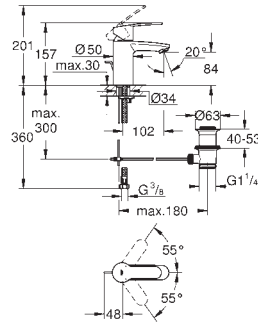

GROHE EUROSTYLE COSMOPOLITAN

Referencia

Color

Precio (€)

33 552 20E

Cromo

168,11

Eurostyle Cosmopolitan
Monomando de lavabo 1/2"

Tamaño S

Palanca metálica

GROHE SilkMove Cartucho de discos cerámicos de 35 mm

Limitador de caudal ajustable

Ajustable mínimo caudal aprox. 2.5 l/min

Limitador de temperatura

GROHE Long-Life acabado duradero

Tecnología GROHE Water Saving ahorro

de agua con el máximo bienestar

Caudal máximo a 3 bar: 5 l/min

Mousseur **SpeedClean**

GROHE FastFixation rápido sistema de instalación

Vaciador automático

Con conexiones flexibles

Nivel de sonoridad I conforme DIN4109