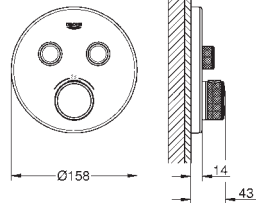

GROHE GROHTHERM SMARTCONTROL

Referencia   Color   Precio (€)

29 151 LS0   moon white   879,89

Grotherm SmartControl
Termostato empotrado con 2 llaves
Sólo parte exterior
Escudo de metal con **GROHE FastFixation** (escudo con eje de sellado, cubierta de fijación), con ajuste 6°
GROHE Long-Life acabado duradero
GROHE SmartControl: pulsar el botón para encender y apagar el chorro de agua y girarlo para ajustar el caudal **GROHE Water Saving**
Símbolos intercambiables
GROHE TurboStat Cartucho compacto con termoelemento de cera
Mandos GROHE ProGrip con superficie antideslizante
GROHE SafeStop Tope de seguridad a 38°C
GROHE SafeStop Plus limitador de temperatura opcional a 43°C ó 46°C incluido
Filtros colectores de suciedad
Válvulas anti-retorno
Salidas múltiples, pueden accionarse simultáneamente
Placa en moon white vidrio acrílico blanco
Parte empotrable no incluida
Caudal:
salida B = 24 l/min
salida C = 26 l/min
salida B+C = 29 l/min

35 604 000   90,41
Cuerpo empotrable universal. Edición Profesional

29 904 LS0   moon white   936,65