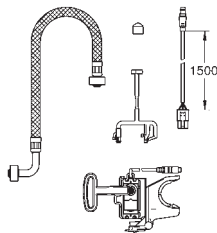

GROHE SENSIA ARENA

Referencia

Color

Precio (€)

39 599 000

439,79

Rapid SLX

Módulo WC, altura 1,13 m con toma de corriente integrada.

Ideal para WC Rimless

con cisterna empotrada GDX, 6 l

Montaje delante de tabiques

ligeros o autoportante

Con toma de corriente integrada para inodoros con ducha

Preparado para futuros cambios a inodoros con ducha bidé

Incluye patrón de montaje para pulsadores pequeños 130 x 172 mm

Marco de acero con revestimiento anticorrosión

Para montaje en seco, completamente premontado, con conexiones rígidas

Ajuste rápido

Elementos de fijación

2 pernos con tuercas para colgar la taza

Accesorio de fijación para barras de apoyo

Distancia entre pernos 180 y 230 mm.

Codo de salida de PVC giratorio de 90° 100 mm

Manguito de desagüe DN 80

Set de conexión desagüe

Cisterna GDX, 6 l, contiene las siguientes características:

Ajuste de fábrica a 6l. y 3l.

Válvula de descarga **neumática** AV1 que ofrece

dos opciones: **Dual Flush** o **Descarga única**.

Entrada suministro de agua por la derecha, por detrás o superior

Silencioso, grupo acústico I

Aislada contra condensaciones

Sin necesidad de herramientas para la instalación

de la alimentación

Montaje vertical

Incluye anclajes 38 558 00M para instalación en la pared

Incluye Flow Manager

La velocidad de descarga del agua puede modificarse

fácilmente para evitar salpicaduras

Compatible con todos los modelos de inodoro Rimless

El caudal se regula sin necesidad de quitar la válvula

46 944 001

288,00

Kit de instalación para descarga automática y pre-descarga

Compuesto por:

servo motor para GD 2

Varilla de accionamiento para la válvula de descarga

Cable y tapa ciega

Conexiones flexibles

Accionamiento para WC no incluido

Marca CE