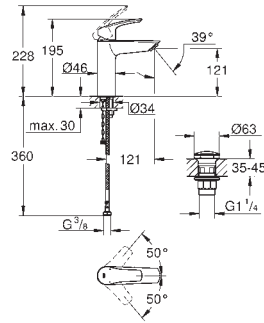

GROHE EUROSMART CARE

Referencia

Color

Precio (€)

23 989 003

Cromo

175,05

Eurosmart

Monomando de lavabo 1/2"

Tamaño M

Protección termostática contra escaldaduras

Temperatura máxima regulable

Desinfección térmica no disponible

Palanca metálica

Longitud de la palanca 89 mm

GROHE SilkMove Cartucho de

discos cerámicos 28 mm

Limitador de caudal ajustable

Aísla los conductos de agua internos, sin plomo y sin níquel.

Válvulas anti-retorno

Filtros colectores de suciedad

Tecnología GROHE Water Saving ahorro

de agua con el máximo bienestar

Caudal máximo a 3 bar: 5 l/min

GROHE FastFixation rápido sistema de instalación

Cuerpo liso con vaciador push-open 1 1/4"

Con conexiones flexibles

Edición Profesional

23 986 003

Cromo

207,57