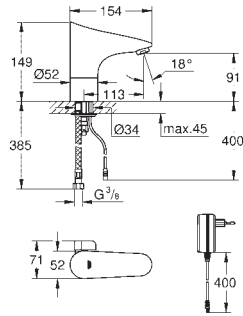

Europlus E
Mezclador de lavabo electrónico 1/2" Tamaño M con mezclador y limitador ajustable de temperatura
Con sensor infrarrojo para comunicación bidireccional para configuración, monitorización y mantenimiento. Transformador con tensión de conexión 100-230 V AC, 50-60 Hz, 6 V DC
Tecnología GROHE Water Saving ahorro de agua con el máximo bienestar
Caudal máximo a 3 bar: 5 l/min
Con conexiones flexibles
Válvulas anti-retorno
Filtros colectores de suciedad, Electroválvula
Sistema de rápida instalación
Con 7 pre programas, Descarga automática
Desinfección térmica
Modo limpieza
Funciones adicionales y ajustes precisos con el mando adicional 36 407 001
Marca CE
Nivel de sonoridad I conforme DIN4109
Tipo de protección IP 59K

36 407 001 228,05