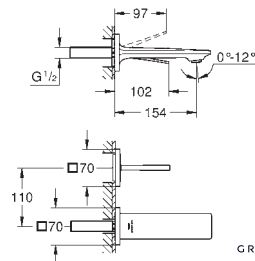

19 309 002	Cromo	1.195,25
19 309 GN2	Brushed cool sunrise (Oro cepillado)	1.912,40
19 309 DL2	Brushed warm sunset (Cobre cepillado)	1.912,40

Allure
Monomando de lavabo mural 1/2"
Tamaño S
Empotrable
Sólo parte exterior
Necesaria parte empotrable 23 429 000
Cartucho Joystick con tecnología GROHE FeatherControl
Tecnología GROHE Water Saving ahorro de agua con el máximo bienestar
Caudal máximo a 3 bar: 5 l/min
GROHE AquaGuide mousseur ajustable
Distancia entre centros 110 mm
Longitud de caño 154 mm

19 386 002	Cromo	1.227,55
19 386 GN2	Brushed cool sunrise (Oro cepillado)	1.964,08
19 386 DL2	Brushed warm sunset (Cobre cepillado)	1.964,08

Idem, longitud de caño 212 mm

23 429 000		322,68

Cuerpo empotrado para monomandos de lavabo mural