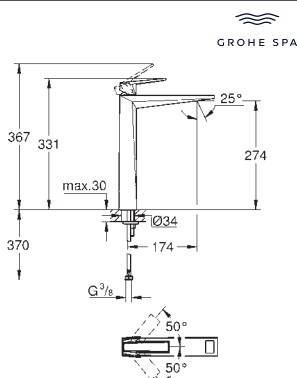

24 418 000
24 418 DC0

Cromo
Supersteel

1.725,97
2.588,96

Allure Brilliant Private Collection
Monomando de lavabo 1/2"
Tamaño XL
Palanca con incrustaciones de piedra Caesarstone Blanca para lavabos tipo Bol de sobremueble
GROHE SilkMove Cartucho de discos cerámicos 28 mm
Limitador de temperatura
Tecnología GROHE Water Saving ahorro de agua con el máximo bienestar
Caudal máximo a 3 bar: 5 l/min
GROHE FastFixation rápido sistema de instalación
Caño con mousseur integrado
Cuerpo liso
Con conexiones flexibles