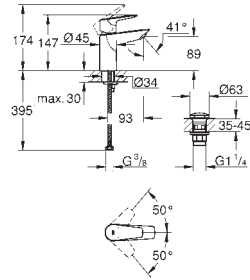

23 895 001

Cromo

94,67

BauEdge
Monomando de lavabo 1/2"
Tamaño S

Palanca metálica

GROHE Cartucho de discos cerámicos Long-Life de 28 mm

Limitador ecológico de temperatura

GROHE Long-Life acabado duradero

Aisla los conductos de agua internos, sin plomo y sin níquel.

Tecnología GROHE Water Saving ahorro

de agua con el máximo bienestar

Caudal máximo a 3 bar: 5 l/min

Sistema de rápida instalación

Cuerpo liso con vaciador push open 1 1/4"

Con conexiones flexibles

Edición Profesional

Disponible a partir del segundo trimestre

23 330 001

Cromo

88,24

Idem, cuerpo liso

Disponible a partir del segundo trimestre