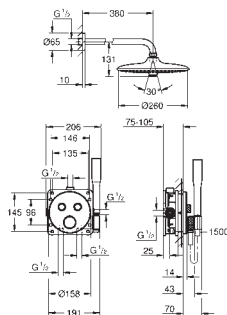

34 867 000

Cromo

1.237,17

Grotherm SmartControl

Conjunto de ducha empotrado con Euphoria 260

Compuesto por:

Termostato empotrado con 2 llaves y

soporte de ducha integrado (29 120)

Cuerpo universal GROHE Rapido SmartBox (35 604)

Euphoria 260 conjunto de ducha mural con

3 zonas de chorro (26 458) incluye brazo

de ducha horizontal de 380 mm (28 361)

Teleducha Euphoria Cosmopolitan Stick (27 367)

Flexo Silverflex de 1,50 m (28 364)

Limitador de caudal opcional 9,5 l/min incluido para teleducha y ducha mural.