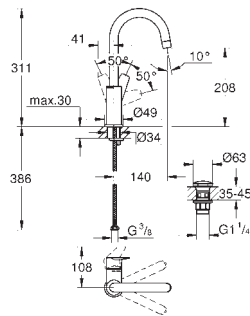

23 911 001

Cromo

130,79

BauEdge
Monomando de lavabo de 1/2"
Tamaño L

Palanca metálica

GROHE Cartucho de discos cerámicos Long-Life de 28 mm

Limitador ecológico de temperatura

GROHE Long-Life acabado duradero

Tecnología GROHE Water Saving ahorro

de agua con el máximo bienestar

Caudal máximo a 3 bar: 5 l/min

Sistema de rápida instalación

Caño tubular giratorio

Cuerpo liso con vaciador push open 1 1/4"

Con conexiones flexibles

Edición Profesional

Disponible a partir del segundo trimestre