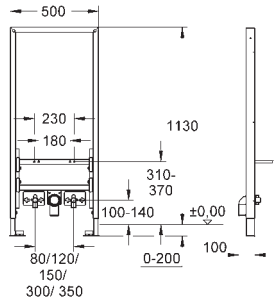

Elementos de fijación

Pernos y tuercas (2 unidades)

GROHE RAPID SL PARA BIDÉ

GROHE RAPID SL PARA BIDÉ

Referencia

Color

Precio (€)

38 597 001