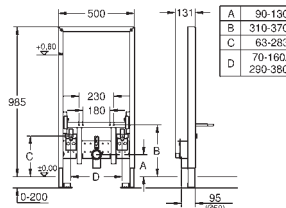

38 545 000

419,20

Rapid SL

Módulo para bidé, altura de instalación 1.00 m

Marco de acero con revestimiento anticorrosión

Montaje en tabique con montantes y/o delante de pared resistente.

Totalmente premontado

Conexiones de módulo

ajustables en altura

Ajuste rápido

Elementos de fijación

Homologado por TÜV

Pernos para colgar el bidé

Codo de desagüe HT DN 50

Junta de Ø 32 mm

2 racores murales de conexión DN 15

Material de sujeción para el bidé

Para la instalación en la pared, solicite los anclajes 38 558 00M (se venden por separado)