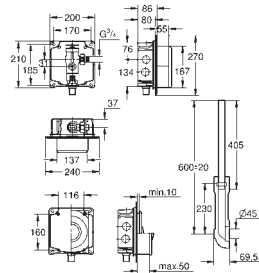

GROHE FLUXORES PARA WC

Referencia

Color

Precio (€)

37 153 000

289,32

Fluxor para WC para empotrar, 3/4"
Llave de corte, 6 - 9 l ajustable
Presiones hidrodinámicas **1,2 - 5,0 bar**
Caja empotrable 200 x 95 x 210
Tubo de descarga de altura ajustable.
- **sin escudo/accionamiento** -
Silencioso, grupo acústico I