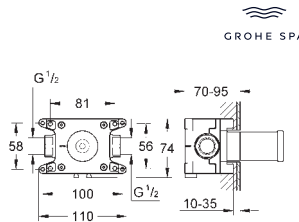

35 107 000

Cromo

280,99

Grotherm F
Cuerpo empotrable para 26 878 000
para instalación en cabinas de ducha a medida

Caja de empotramiento con tapa de protección accesible
Membrana de aislamiento para sellado a la pared
Tapón para pruebas estanqueidad
Puntos de fijación delanteros y traseros
Cuerpo de latón
Cables de conexión incluidos de 1/2"
Profundidad de empotramiento 70 - 95 mm