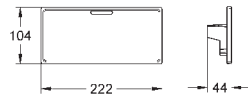

18 700 000 daVinci satinado blanco 54,77

Grotherm Cube
GROHE EasyReach bandeja para Grotherm Cube
Desmontable para una mejor limpieza
Acabado da Vinci blanco satinado

24 153 000 Cromo 620,65

24 153 DC0 Supersteel 868,91