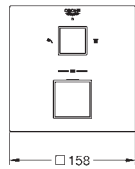

24 155 000	Cromo	691,85
24 155 DC0	Supersteel	968,59
24 155 ALO	Brushed hard graphite (Grafito cepillado)	1.106,96

Grohtherm Cube

Termostato para baño ducha para dos salidas

con cierre e inversor integrado

Sólo parte exterior

Cuerpo empotrado GROHE Rapido SmartBox 35 604

GROHE TurboStat Cartucho compacto

con termoelemento de cera

GROHE Long-Life acabado duradero

Florón metálico con GROHE FastFixation

Escudo de metal, con ajuste 6°

Iconos intuitivos impresos para ducha y bañera.

GROHE SafeStop Tope de seguridad a 38°C

GROHE SafeStop Plus limitador de temperatura

opcional a 43°C ó 46°C incluido

GROHE AquaDimmer, llave de corte/ inversor integrado.

Caudal:

Salida B = 27 l/min

Salida C = 30 l/min

Parte empotrable no incluida