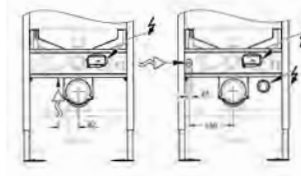

39 599 000

439,79

Rapid SLX

Módulo WC, altura 1,13 m con toma de corriente integrada.

**Ideal para WC Rimless
con cisterna empotrada GDX, 6 l**

**Montaje delante de tabiques
ligeros o autoportante**

Con toma de corriente integrada para inodoros con ducha

Preparado para futuros cambios a inodoros con ducha bidé

Incluye patrón de montaje para pulsadores pequeños 130 x 172 mm

Marco de acero con revestimiento anticorrosión

Para montaje en seco, completamente premontado, con conexiones rígidas

Ajuste rápido

Elementos de fijación

2 pernos con tuercas para colgar la taza

Accesorio de fijación para barras de apoyo

Distancia entre pernos 180 y 230 mm.

Codo de salida de PVC giratorio de 90° 100 mm

Manguito de desagüe DN 80

Set de conexión desagüe

Cisterna GDX, 6 l, contiene las siguientes características:

Ajuste de fábrica a 6l. y 3l.

Válvula de descarga **neumática** AV1 que ofrece

dos opciones: **Dual Flush** o **Descarga única**.

Entrada suministro de agua por la derecha, por detrás o superior

Silencioso, grupo acústico I

Aislada contra condensaciones

Sin necesidad de herramientas para la instalación

de la alimentación

Montaje vertical

Incluye anclajes 38 558 00M para instalación en la pared

Incluye Flow Manager

La velocidad de descarga del agua puede modificarse

fácilmente para evitar salpicaduras

Compatible con todos los modelos de inodoro Rimless

El caudal se regula sin necesidad de quitar la válvula