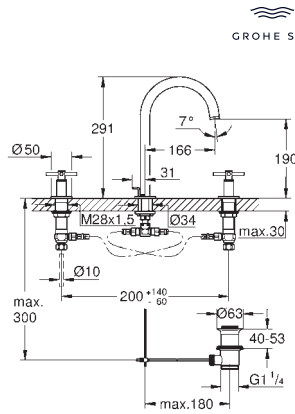

Referencia Color Precio (€)

20 643 000	Cromo	709,59
20 643 DC0	Supersteel	993,43
20 643 GL0	Cool sunrise (Oro brillo)	1.064,39
20 643 DA0	Warm sunset (Cobre brillo)	1.064,39
20 643 AL0	Brushed hard graphite (Grafito cepillado)	1.135,35

Atrio
Batería de lavabo 1/2"
Tamaño L
Montura cerámica 1/2", 90°
Tecnología GROHE Water Saving ahorro de agua con el máximo bienestar
Caudal máximo a 3 bar: 5 l/min
Caño giratorio de fundición
Aireador tipo «Mousseur»
Vaciador automático con palanca en cruz
Dos sets de tapetas incluidos.
Uno marcado con „H“ Caliente y „C“ Frío y un set sin marcar.
Sustituye la batería de lavabo Atrio 20 008 003