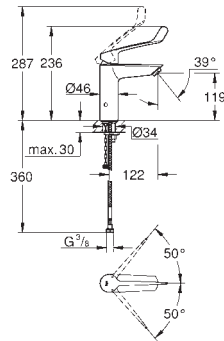

23 985 003

Cromo

223,35

Eurosmart

Monomando de lavabo 1/2"

Tamaño M

Protección termostática contra escaldaduras
Temperatura máxima regulable

Desinfección térmica sin reajuste de temperatura

Herramienta para desinfección térmica incluida
palanca larga metálica ergonómica
Longitud de la palanca 147 mm

GROHE SilkMove Cartucho de
discos cerámicos 28 mm

Limitador de caudal ajustable

Aísla los conductos de agua internos, sin plomo y sin níquel.

Válvulas anti-retorno

Filtros colectores de suciedad

Tecnología GROHE Water Saving ahorro

de agua con el máximo bienestar

Caudal máximo a 3 bar: 5 l/min

GROHE FastFixation rápido sistema de instalación

Cuerpo liso

Con conexiones flexibles

Edición Profesional