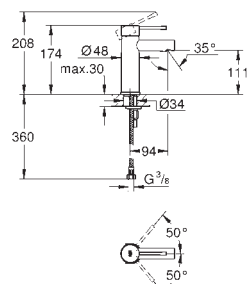

34 813 001 Cromo 202,61

Essence
Monomando de lavabo 1/2"
Tamaño S
Palanca metálica
GROHE SilkMove Cartucho de
discos cerámicos 28 mm
Limitador ecológico de temperatura
GROHE Long-Life acabado duradero
Tecnología GROHE Water Saving ahorro
de agua con el máximo bienestar
Caudal máximo a 3 bar: 5 l/min
GROHE FastFixation Plus sistema de rápida instalación
Cuerpo liso
Con conexiones flexibles
Edición Profesional
Sustituye al lavabo Essence 34 294 001