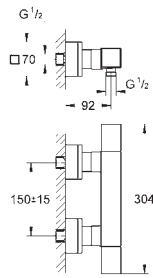

GROHE GROHTHERM CUBE

Referencia   Color   Precio (€)

34 488 000   Cromo   481,80

Grotherm Cube
Termostato de ducha 1/2"
GROHE SafeStop Tope de seguridad a 38°C
GROHE SafeStop Plus limitador de temperatura opcional a 43°C incluido
GROHE TurboStat Cartucho compacto con termoelemento de cera
Mando graduado con **GROHE EcoButton**, limitador ecológico de caudal
Toma inferior para flexo G 1/2"
Filtros colectores de suciedad
Válvula anti-retorno
Racores en S
Tecnología GROHE Water Saving ahorro de agua con el máximo bienestar

34 497 000   Cromo   631,48