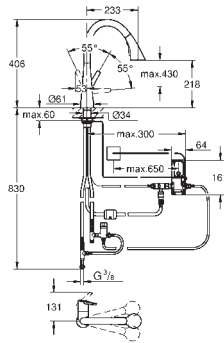

GROHE ZEDRA SMARTCONTROL / ZEDRA TOUCH / ZEDRA

Referencia Color Precio (€)

30 219 002 Cromo 950,24
30 219 DC2 Supersteel 1.235,31

Zedra Touch

Monomando de fregadero electrónico de 1/2"
Touch: el agua se activa por contacto con la piel
Alimentación por pila de litio de 6 V.

Marca CE

Electroválvula

Agua mezclada en función Touch

Paro de seguridad automático

después de 60 seg.

Tipo de protección IP 44

GROHE Long-Life acabado duradero

GROHE SilkMove Cartucho de

discos cerámicos de 35 mm

Aisla los conductos de agua internos, sin plomo y sin níquel.

GROHE Acoplamiento magnético que garantiza una retracción fácil y un

acoplamiento suave de la teleducha hasta la posición inicial

Teleducha extraíble con 3 chorros

Inversor: chorro laminar/chorro ducha SpeedClean/GROHE Blade spray: anti-suciedad, chorro muy condesado con mayor potencia y que reduce el consumo de agua un 70%

Botón de pausa - permite pausar el flujo de agua

Retorno automático del chorro de agua a chorro laminar

Limitador de caudal ajustable

Caño tubular giratorio

Giratorio 360

Válvula anti-retorno

Con conexiones flexibles

Caudal máximo a 3 bar: 9 l/min