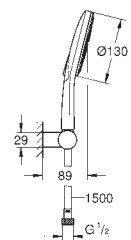

26 580 000

Cromo

166,00

Rainshower SmartActive 130
Conjunto de ducha con soporte 3 chorros

Compuesto por:

Teleducha Rainshower SmartActive 130 (26 574)

Soporte mural articulado (27 055)

Flexo Silverflex de 1,50 m (28 364)

GROHE Water Saving limitador de caudal 9 l/min

GROHE DreamSpray distribución perfecta
del agua por todo el cabezal

GROHE Long-Life acabado duradero

Sistema antical **SpeedClean**

Conducto interno del agua protegido para mayor durabilidad

Sistema antitorsión „TwistStop“

26 580 LS0

moon white

Idem,

con cabezal de ducha en blanco

166,00

DUCHAS