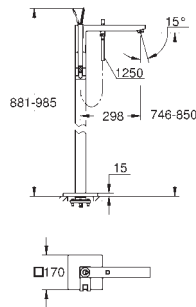

23 667 001 Cromo 2.060,71

Eurocube Joy
Monomando para baño ducha 1/2"
Montado a suelo
Sólo parte exterior
Necesaria parte empotrable 45 984 001
 Parte empotrable no incluida
 Cartucho Joystick con tecnología GROHE FeatherControl
 Inversor automático: baño/ducha
 Caño con mousseur integrado
 Teleducha Euphoria Cube+ 6.5 l/min
 Flexo Silverflex de 1,25 m. (28 362)
 Longitud del caño: 298 mm
 Válvula anti-retorno en la conexión de salida de la ducha 1/2"
 Con soporte para la teleducha