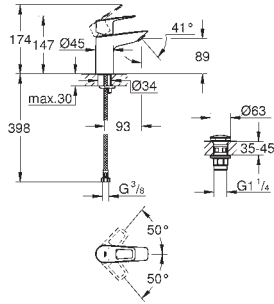

Aireador tipo «Mousseur»

Longitud de caño: **171 mm**

Conexión rosca macho 1/2"

GROHE BAULOOP

23 878 001

Cromo

94,67

BauLoop
Monomando de lavabo 1/2"