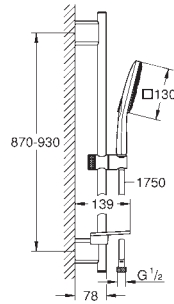

26 587 000

Cromo

221,27

Rainshower SmartActive 130 Cube
Conjunto de ducha con barra 3 chorros

Compuesto por:

Teleducha Rainshower SmartActive 130 Cube (26 582)

Barra de ducha de 900 mm

con soportes de pared metálicos

Flexo Silverflex de 1,75 m. (28 388)

Jabonera **GROHE EasyReach**

GROHE Water Saving limitador de caudal 9 l/min

GROHE DreamSpray distribución perfecta

del agua por todo el cabezal

GROHE Long-Life acabado duradero

GROHE FastFixation Plus distancia ajustable

entre soportes, se adaptan a los agujeros existentes

GROHE TileFix soportes de barra de ducha con profundidad ajustable

Sistema antical **SpeedClean**

Conducto interno del agua protegido para mayor durabilidad

Sistema antitorsión „TwistStop“