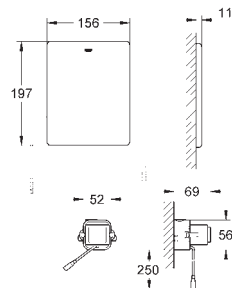

38 934 SD0

acero inox

714,53

Control de WC para control manual remoto

para cisternas empotradas 6 - 9 l

Conecta uno o más pulsadores

Válido para colocar en railes para discapacitados

con botón integrado de acero de las marcas: Hewi, Keuco,

Lehnen, Normbau, Pressalit, AMS, Deubad, Erlau, FRELU, FSB

Accionamiento inoxidable 156 x 197 mm

Transformador para conexión externa

alimentación 230 V AC, 50/60 Hz, 4.0 V

Cable de conexión de 3 m

No incluye pulsador ni anclajes de apoyo