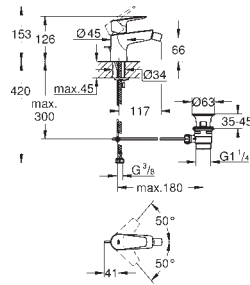

BauEdge
Monomando de bidé 1/2"
Palanca metálica
GROHE Cartucho de discos cerámicos Long-Life de 28 mm
Limitador ecológico de temperatura
GROHE Long-Life acabado duradero
Tecnología GROHE Water Saving ahorro de agua con el máximo bienestar
Caudal máximo a 3 bar: 5 l/min con rótula incorporada
Sistema de rápida instalación
Vaciador automático
Con conexiones flexibles
Edición Profesional
Disponible a partir del segundo trimestre

23 332 001   Cromo   94,67