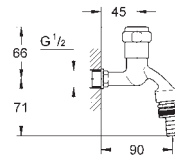

41 154 000   **Cromo**   **51,15**
Grifo para jardín 1/2"
Montaje mural
Unidad de seguridad con válvula anti-retorno
Montura de 1/2"
GROHE Long-Life acabado duradero