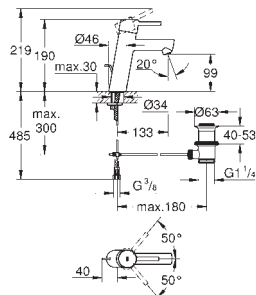

23 450 001 Cromo 200,83

Concetto
Monomando de lavabo 1/2"
Tamaño M
Palanca metálica
GROHE SilkMove Cartucho de discos cerámicos 28 mm
Limitador ecológico de temperatura
GROHE Long-Life acabado duradero
Tecnología GROHE Water Saving ahorro de agua con el máximo bienestar
Caudal máximo a 3 bar: 5 l/min
Mousseur **SpeedClean**
GROHE FastFixation rápido sistema de instalación
Vaciador automático
Con conexiones flexibles