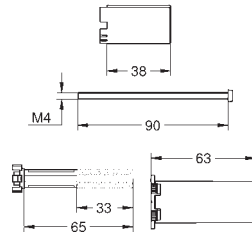

Mecanismos de discos cerámicos

Entradas de agua G 1/2"

2 salidas a ducha G 1/2"

1 Salida a baño G 3/4"

Profundidad de empotramiento

66 - 113 mm

Latón

14 048 000