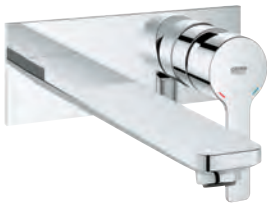

23 571 000		311,59
Cuerpo universal de 1/2" para monomandos murales		

23 444 001	Cromo	346,12
23 444 DC1	Supersteel	484,56
23 444 AL1	Brushed hard graphite (Grafito cepillado)	553,79

Lineare
Monomando de lavabo mural 1/2"
Tamaño L
 Montaje mural
Sólo parte exterior
 Necesaria parte empotrable 23 571 000
 Rosetón metálico
Palanca metálica
GROHE Long-Life acabado duradero
Tecnología GROHE Water Saving ahorro de agua con el máximo bienestar
 Caudal máximo a 3 bar: 5 l/min
 GROHE AquaGuide mousseur ajustable
 Distancia entre centros 110 mm
 Longitud de caño 207 mm