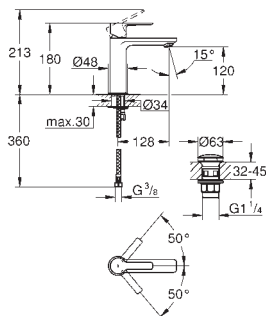

GROHE
LINEARE

Referencia	Color	Precio (€)

23 106 001	Cromo	263,40
23 106 DC1	Supersteel	368,76
23 106 AL1	Brushed hard graphite (Grafito cepillado)	421,44

Lineare
Monomando de lavabo 1/2"
Tamaño S
Palanca metálica
GROHE SilkMove Cartucho de discos cerámicos 28 mm
Limitador ecológico de temperatura
Tecnología GROHE Water Saving ahorro de agua con el máximo bienestar
Caudal máximo a 3 bar: 5 l/min
Mousseur SpeedClean
GROHE FastFixation Plus sistema de rápida instalación
Cuerpo liso con vaciador push-open 1 1/4"
Con conexiones flexibles