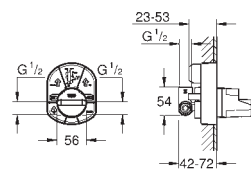

33 964 000

66,83

Sólo parte empotrable

Para ducha

Empotrable

GROHE SilkMove Cartucho de discos cerámicos 46 mm

Limitador de caudal ajustable

Salida superior de 1/2"