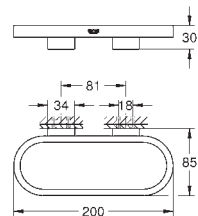

41 035 000	Cromo	95,31
41 035 DC0	Supersteel	133,43
41 035 GL0	Cool sunrise (Oro brillo)	142,96
41 035 GN0	Brushed cool sunrise (Oro cepillado)	152,49
41 035 DA0	Warm sunset (Cobre brillo)	142,96
41 035 DL0	Brushed warm sunset (Cobre cepillado)	152,49
41 035 A00	Hard graphite (Grafito brillo)	142,96
41 035 AL0	Brushed hard graphite (Grafito cepillado)	152,49

Selection

Argolla / Soporte bandeja

Material: metal

También soporte para jabonera (41 036) y para bandeja de ducha (41 037)

Longitud 200 mm

Fijación oculta

GROHE Long-Life acabado duradero