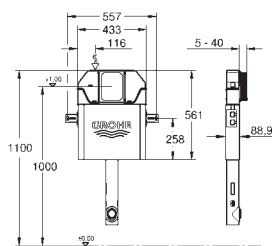

39 694 000

130,79

Solo Slim

Cisterna para WC, grosor 88.9 mm

cisterna de descarga SLIM, 3 - 6 l, con las siguientes características:

Ajuste de fábrica a 6l. y 3l.

Válvula de descarga **neumática** AV1 que ofrece dos opciones: **Dual Flush** o **Descarga única**.

Entrada de conexión: superior

Conexión de suministro 1/2"

Llave de escuadra integrada

Tubo de descarga

Silencioso, grupo acústico I

Aislada contra condensaciones

Para colocación de pulsador sólo verticalmente