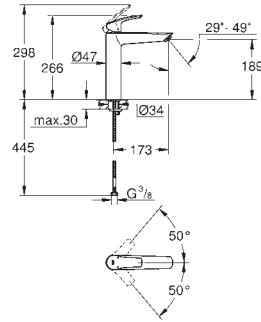

novedad

23 971 003 Cromo 241,45
23 971 2433 Negro mate 313,88

Eurosmart
Monomando de lavabo 1/2"
Tamaño XL
para lavabos tipo Bol de sobremueble
Palanca metálica
GROHE SilkMove Cartucho de discos cerámicos 28 mm
Limitador de caudal ajustable
Limitador ecológico de temperatura
GROHE Long-Life acabado duradero
Tecnología GROHE Water Saving ahorro de agua con el máximo bienestar
Caudal máximo a 3 bar: 5 l/min
GROHE AquaGuide mousseur ajustable
GROHE FastFixation rápido sistema de instalación
Cuerpo liso
Con conexiones flexibles
Edición Profesional

24 164 003 Cromo 241,45