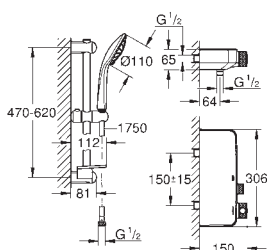

Conjunto de ducha con termostato de ducha 1/2"

Compuesto por:

Termostato de ducha Grohtherm SmartControl (34 719 000)

Conjunto de ducha Euphoria 110 Masaje, 900 mm (27 226 001)

34 720 000

Cromo

602,91

Grohtherm SmartControl