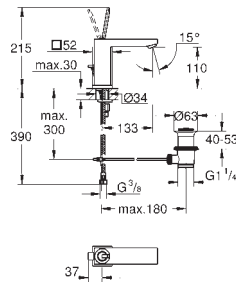

GROHE EUROCUBE JOY

GROHE EUROCUBE JOY

Referencia Color Precio (€)

23 656 000 Cromo 310,75

Eurocube Joy
Monomando de lavabo 1/2"
Tamaño S
Palanca metálica
Cartucho Joystick con tecnología GROHE FeatherControl
Tecnología GROHE Water Saving ahorro de agua con el máximo bienestar
Caudal máximo a 3 bar: 5 l/min
Mousseur **SpeedClean**
GROHE FastFixation Plus sistema de rápida instalación
Cuerpo liso
Con conexiones flexibles