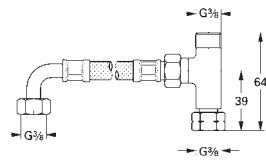

47 533 000 Cromo 34,04

Grotherm Micro
Conjunto de conexión
Compuesto por:
 T-de conexión con rosca de 3/8" y
 2 roscas de conexión de 3/8"
 Flexo con conexiones flexibles
 de 350 mm (45 704)

GROHE GROHTHERM SPECIAL