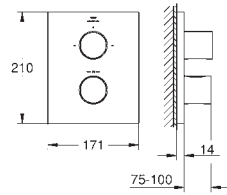

27 618 000

Cromo

934,17

Grotherm F

Termostato con inversor de 2 vías integrado
para baño y ducha con más de un elemento

GROHE SafeStop Plus limitador de temperatura opcional a 43°C incluido

Mando para el control de la temperatura de metal

Mando Aquadimmer de metal con múltiples funciones:

- cierre y control del caudal e inversor para 2 salidas
- una 3era salida requiere una llave de paso adicional

Escudo rectangular metálico

Caudal:

- Salida inferior 50 l/min. a 3 bar
- Salida superior izquierda (baño) 30 l/min. a 3 bar
- Salida superior derecha (ducha) 24 l/min a 3 bar

27 619 000

Cromo

814,92