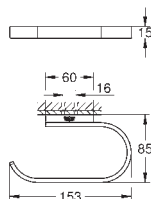

41 068 000	Cromo	68,08
41 068 DC0	Supersteel	95,31
41 068 GL0	Cool sunrise (Oro brillo)	102,11
41 068 GN0	Brushed cool sunrise (Oro cepillado)	108,92
41 068 DA0	Warm sunset (Cobre brillo)	102,11
41 068 DL0	Brushed warm sunset (Cobre cepillado)	108,92
41 068 A00	Hard graphite (Grafito brillo)	102,11
41 068 AL0	Brushed hard graphite (Grafito cepillado)	108,92
41 220 KFO	Phantom black / Negro mate	95,31

Selection
Portarrollos
sin tapa
Material: metal
Montaje mural
Fijación oculta
GROHE Long-Life acabado duradero