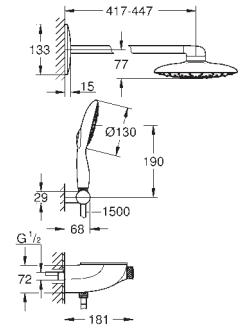

Rainshower System SmartControl Mono 360

Combinación de Sistema de ducha con termostato, visto / empotrado
Compuesto por:

Termostato SmartControl visto/empotrado

Dos opciones de ducha:

Ducha mural Rainshower Mono 360 con brazo de ducha horizontal de 450 mm, cabezal cromado

GROHE PureRain ó GROHE Rain O² spray*

Teleducha Power&Soul 130, cabezal blanco (27 673)

Soporte (27 055)

Flexo Silverflex de 1,50 m (28 364)

Caudal mínimo 10 l./ min.

GROHE DreamSpray distribución perfecta del agua por todo el cabezal

GROHE TurboStat Cartucho compacto con termoelemento de cera

Tecnología GROHE Water Saving ahorro de agua con el máximo bienestar

GROHE SafeStop Tope de seguridad a 38°C

GROHE SafeStop Plus limitador de temperatura opcional a 43°C incluido

GROHE SmartControl: pulsar el botón para encender y apagar el chorro de agua y girarlo para ajustar el caudal **GROHE Water Saving**

GROHE EasyReach bandeja

Importante: Necesario para su instalación set para empotrar 26 264 y cuerpo empotrado 26 449.

* Seleccionar el tipo de chorro mural en la instalación, viene prefijado de fábrica con chorro: GROHE PureRain

26 446 LS0

moon white

1.780,51

Idem, con cabezal de ducha mural blanco

26 264 001

148,37