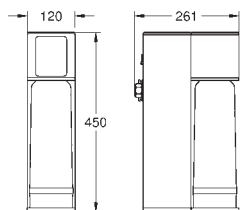

GROHE ACCESORIOS PARA GROHE BLUE

Referencia   Color   Precio (€)

41 136 000   **263,03**

**GROHE Blue
Starter Kit Filtro de Carbón Activo**

Compuesto por:
Cabezal para filtro GROHE Blue
Filtro de carbón activo GROHE Blue para zonas de agua blanda por debajo de 9° dKH
Reduce las sustancias responsables del mal sabor y olor, por ejemplo el cloro
Capacidad 1500 l a 9° dKH
Contador de tiempo para la medición de la vida útil del filtro, incluidas 2 pilas AAA
Compatible con griferías GROHE Blue Pure

novedad

40 438 001   **309,45**

**GROHE Blue
Starter Kit Filtro Talla S**

Compuesto por:
Cabezal para filtro GROHE Blue
Filtro GROHE Blue talla S para mejorar el sabor y reducir la dureza del agua
Capacidad 600 L a 20° dKH, 234mm de altura
Caudalímetro para medir la vida útil del filtro, incluidas 2 pilas AA
Compatible con griferías GROHE Blue Pure y Grohe RED

novedad

40 875 000   Cromo   **371,33**

**GROHE Blue
Starter Kit Filtro de Magnesio + Zinc**

Compuesto por:
Cabezal para filtro GROHE Blue
GROHE Blue Filtro Magnesio + Zinc
Enriquece el agua con hasta 35 mg/l de magnesio y hasta 3 mg/l de zinc
Reduce las sustancias responsables del mal sabor y olor, por ejemplo el cloro
Reduce la cal y los metales pesados
Capacidad 400 L a 17° dGH
Caudalímetro para medir la vida útil del filtro, incluidas 2 pilas AA
Compatible con griferías GROHE Blue Pure

novedad

40 877 000   Cromo   **1.469,88**

**GROHE Blue
Starter set Filtro osmosis inversa**