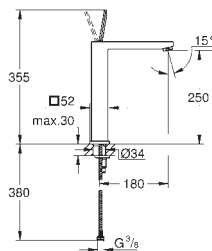

23 661 000 Cromo 439,00

Eurocube Joy
Monomando de lavabo 1/2"
Tamaño XL
Palanca metálica
para lavabos tipo Bol de sobremueble
Cartucho Joystick con tecnología GROHE FeatherControl
Tecnología GROHE Water Saving ahorro de agua con el máximo bienestar
Caudal máximo a 3 bar: 5 l/min
Mousseur **SpeedClean**
GROHE FastFixation Plus sistema de rápida instalación
Cuerpo liso
Con conexiones flexibles