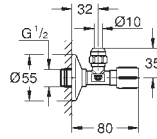

GROHE
ACCESORIOS

CONTENIDO

Llaves de corte	novedad	704
Llaves WAS		706
Sistema de protección		707

GROHE LLAVES DE CORTE

Referencia Color Precio (€)

22 039 000 Cromo 10,35
Llave de corte de 1/2"
 rosca de conexión autosellante salida 3/8"
 con tuerca de compresión Ø 10mm
 Varilla
 Mando ergonómico metálico
 Índice neutro
 Rosetón metálico de 55 mm
GROHE Long-Life acabado duradero