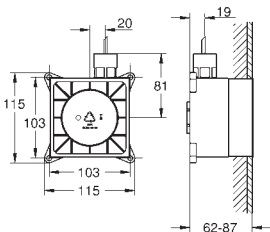

29 413 000   Cromo   **321,12**

F-digital Deluxe
Parte empotrable del módulo de sonido
para usar con módulos de sonido dobles (36 473 000)
Compuesto por:
2 partes empotrables (115 x 115 x 62-87 mm)
2 cables de extensión (5 metros cada uno)
1 pieza en Y
Sustituye parte empotrable módulo sonido 29 073 000