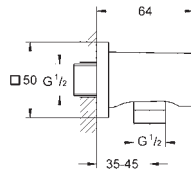

27 076 000	Cromo	67,88
27 076 DC0	Supersteel	95,04
27 076 GL0	Cool sunrise (Oro brillo)	108,61
27 076 GN0	Brushed cool sunrise (Oro cepillado)	115,40
27 076 DA0	Warm sunset (Cobre brillo)	108,61
27 076 DL0	Brushed warm sunset (Cobre cepillado)	115,40
27 076 A00	Hard graphite (Grafito brillo)	108,61
27 076 AL0	Brushed hard graphite (Grafito cepillado)	115,40

Rainshower
Codo de salida de 1/2"
Conexión de rosca macho 1/2"
con florón cuadrado