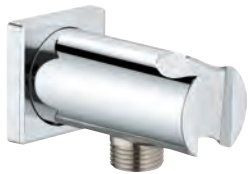

26 659 000	Cromo	75,85
26 659 DC0	Supersteel	106,17
26 659 GL0	Cool sunrise (Oro brillo)	121,35
26 659 GN0	Brushed cool sunrise (Oro cepillado)	128,95
26 659 DA0	Warm sunset (Cobre brillo)	121,35
26 659 DL0	Brushed warm sunset (Cobre cepillado)	128,95
26 659 A00	Hard graphite (Grafito brillo)	121,35
26 659 AL0	Brushed hard graphite (Grafito cepillado)	128,95

Rainshower
Codo de 1/2" con soporte de ducha
con florón cuadrado
48 x 48 mm
Conexión de rosca macho 1/2"
Cuerpo de metal
Válvula anti-retorno
GROHE Long-Life acabado duradero