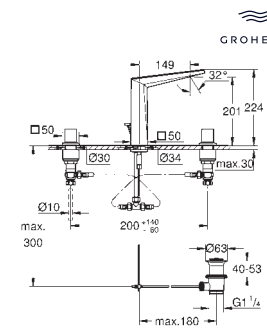

20 669 000
20 669 DC0

Cromo
Supersteel

3.315,52
5.249,57

Allure Brilliant Private Collection
Batería de lavabo 1/2"
Tamaño L
Mandos trapezoides de piedra Caesarstone Negra
Montura cerámica 1/2", 90°
Tecnología GROHE Water Saving ahorro de agua con el máximo bienestar
Caudal máximo a 3 bar: 5 l/min
Caño con mousseur integrado
Vaciador automático
Conexiones flexibles entre el cuerpo central y las llaves laterales

novedad