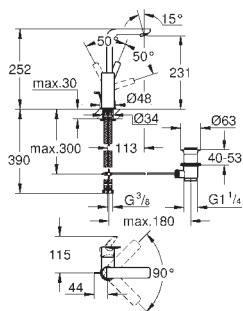

23 296 001	Cromo	367,84
23 296 DC1	Supersteel	514,97
23 296 AL1	Brushed hard graphite (Grafito cepillado)	588,53

Lineare
Monomando de lavabo de 1/2"
Tamaño L
Palanca metálica
GROHE SilkMove Cartucho de discos cerámicos 28 mm
Limitador ecológico de temperatura
Tecnología GROHE Water Saving ahorro de agua con el máximo bienestar
Caudal máximo a 3 bar: 5 l/min
Mousseur SpeedClean
GROHE FastFixation Plus sistema de rápida instalación
Caño giratorio de fundición
Aireador tipo «Mousseur»
Vaciador automático
Con conexiones flexibles