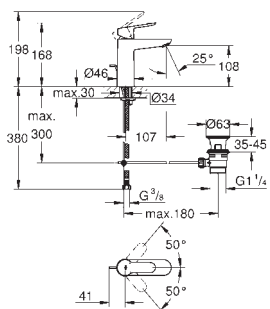

23 758 000 Cromo 96,44

BauEdge
Monomando de lavabo 1/2"
Tamaño M
Palanca metálica
GROHE Cartucho de discos cerámicos Long-Life de 28 mm
GROHE Long-Life acabado duradero
Tecnología GROHE Water Saving ahorro de agua con el máximo bienestar
Caudal máximo a 3 bar: 5 l/min
Sistema de rápida instalación
Vaciador automático
Con conexiones flexibles