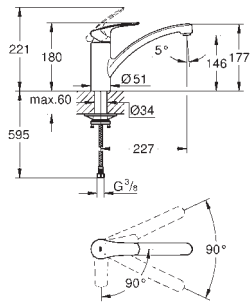

30 260 003 Cromo 140,84

Eurosmart
Monomando de fregadero 1/2"
Caño bajo
GROHE Long-Life acabado duradero
GROHE SilkMove Energy Saving
Cartucho de discos cerámicos de 35 mm
con apertura en agua fría para mayor ahorro de energía
Limitador de caudal ajustable
90°
Aísla los conductos de agua internos, sin plomo y sin níquel.
Mousseur con ranura para fácil reemplazamiento
Con conexiones flexibles 3/8"
Set de fijación metálico
Caudal máximo a 3 bar: 9.5 l/min
Edición Profesional