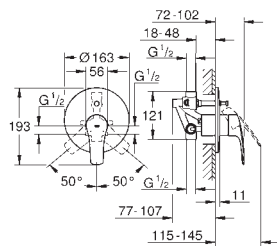

33 305 003   Cromo   172,03

Eurosmart
Monomando para baño y ducha 1/2"
Empotrable
Palanca metálica
GROHE SilkMove Cartucho de discos cerámicos 46 mm
GROHE Long-Life acabado duradero
Florón metálico con **GROHE FastFixation**
Compuesto por:
Parte exterior (19 450 003)
Parte empotrable incluida
Limitador de caudal ajustable
Inversor automático: baño/ducha
Rosetón metálico
Placa hermética
Limitador de temperatura opcional 46 375 000
Edición Profesional

novedad