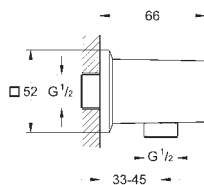

26 850 000	Cromo	66,73
26 850 DC0	Supersteel	93,43
26 850 AL0	Brushed hard graphite (Grafito cepillado)	113,44

Allure Brilliant
Codo de salida de 1/2"
Conexión de rosca macho 1/2"
Válvula anti-retorno
Material: metal
GROHE Long-Life acabado duradero
Sustituye codo de salida Allure Brilliant 27 707 000