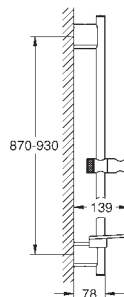

Rainshower SmartActive

Barra de ducha de 60 cm

con soportes de pared metálicos

Con soporte deslizante articulado

GROHE FastFixation (distancia ajustable

para los soportes de fijación)

GROHE TileFix soportes de barra de ducha con profundidad ajustable

Jabonera **GROHE EasyReach**

GROHE Long-Life acabado duradero

novedad