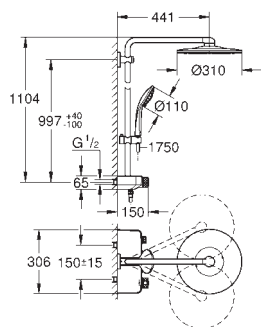

AL Brushed
Hard Graphite

KF
Negro mate

GROHE SISTEMAS EUPHORIA SMARTCONTROL 310 / 260

Referencia

Color

Precio (€)

novedad

26 507 000	Cromo	1.254,91
26 507 LS0	moon white	1.449,69
26 507 DC0	Supersteel	1.882,36
26 507 GL0 *	Cool sunrise (Oro brillo)	2.133,35
26 507 GN0 *	Brushed cool sunrise (Oro cepillado)	2.258,84
26 507 DA0 *	Warm sunset (Cobre brillo)	2.133,35
26 507 DL0 *	Brushed warm sunset (Cobre cepillado)	2.258,84
26 507 A00	Hard graphite (Grafito brillo)	2.133,35
26 507 AL0 *	Brushed hard graphite (Grafito cepillado)	2.258,84
22 120 KF0	Phantom black / Negro mate	1.756,88