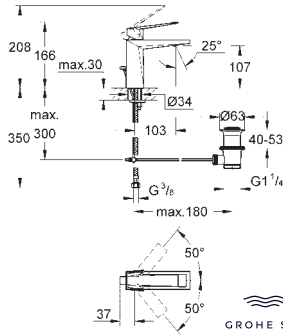

GROHE SPA

GROHE ALLURE BRILLIANT

Referencia

Color

Precio (€)

24 341 000	Cromo	752,79
24 341 DC0	Supersteel	1.053,89
24 341 AL0	Brushed hard graphite (Grafito cepillado)	1.204,45

Allure Brilliant
Monomando de lavabo 1/2"
Tamaño M
GROHE SilkMove Cartucho de discos cerámicos 28 mm
Limitador de temperatura
Tecnología GROHE Water Saving ahorro de agua con el máximo bienestar
Caudal máximo a 3 bar: 5 l/min
GROHE FastFixation rápido sistema de instalación
Vaciador automático
Con conexiones flexibles
Sustituye al lavabo Allure Brilliant 23 029 000