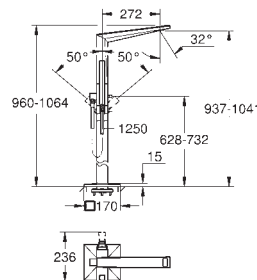

Allure Brilliant Private Collection
Monomando para baño ducha 1/2"
Montado a suelo
Palanca de piedra Caesarstone Negra
Sólo parte exterior

Necesaria parte empotrable 45 984 001

Parte empotrable no incluida

GROHE SilkMove Cartucho de discos cerámicos 46 mm
Inversor automático: baño/ducha
Caño con mousseur integrado
Longitud de caño: 270 mm
Con soporte para la teleducha
Teleducha Euphoria Cube+
Flexo metálico 1,25 m.
Válvula anti-retorno

45 984 001

616,72

Base empotrable para mezcladores y caños de bañera de pie