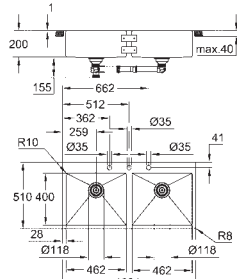

31 586 SD1

acero inox

1.170,36

K800

Fregadero acero inoxidable

Modelo: K800 120-S 102.4/51 1.0

Tipo de montaje: sobre encimera o a ras

Material: acero inoxidable AISI 304 (V2A)

Espesor del material: 1 mm

GROHE Long-Life acabado duradero

Acabado satinado

GROHE Whisper amortiguador de ruido

Medidas mín. mueble: 1200 mm

Dimensiones: 1024 x 510 mm

1 cubeta: 968 x 400 x 200 mm

Radio exterior: R3; radio interior de la cubeta: R10

GROHE FastFixation rápido sistema de instalación

Medida corte encimera (instalación sobre encimera): 1009 x 495 mm (R3)

Corte (montaje empotrado): 1009 x 495 mm (R3) (tamaño exterior del escalón superior: -1025 x 511 -R8 profundidad -3,5 mm)

Válvula automática

Incluye: desagüe automático, sifón, cestillo y set de montaje

Desagüe automático de diseño enrasado opcional (40 986 SD0)

Cantidad de fijaciones incluidas (montaje sobre encimera): 12