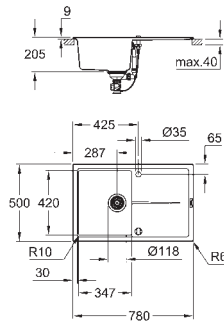

GROHE FREGADEROS SINTÉTICOS

Referencia Color Precio (€)

31 639 AP0 negro granito 358,84

K400
Fregadero composite con escurridor
Modelo: K400 50-C 78/50 1.0 rev
Tipo de montaje: sobre encimera
Material: compuesto de cuarzo
GROHE Whisper amortiguador de ruido
Tamaño mín. del mueble: 500 mm
Dimensiones: 780 x 500 mm
1 cubeta: 347 x 440 x 205 mm
Radio exterior: R6; radio interior de la cubeta: R10
GROHE FastFixation rápido sistema de instalación
Reversible
Medida corte encimera: 765 x 485 mm
Válvula automática
Incluye: desagüe automático, sifón, cestillo y set de montaje
Desagüe automático de diseño enrasado opcional (40 986 SD0)
Resistente al calor hasta 180°C