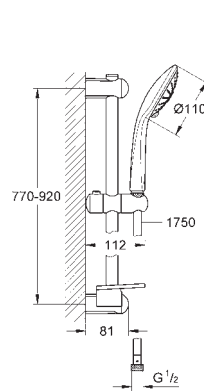

27 226 001 Cromo 144,25

Euphoria 110 Massage
Conjunto de ducha con barra 3 chorros
Compuesto por:
Teleducha Masaje (27 221)
Barra de ducha de 90 cm (27 500)
Flexo Silverflex de 1,75 m. (28 388)
Jabonera **GROHE EasyReach** (27 596)
GROHE DreamSpray distribuci3n perfecta del agua por todo el cabezal
GROHE Long-Life acabado duradero
GROHE SprayDimmer, con reductor de caudal
GROHE FastFixation (soporte superior ajustable para adaptarlo a los agujeros existentes)
Sistema antical **SpeedClean**
Conducto interno del agua protegido para mayor durabilidad
Sistema antitorsi3n „TwistStop“