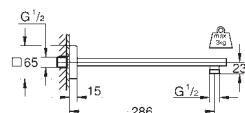

27 709 000   **Cromo**   **141,81**

Rainshower
Brazo de ducha de 286 mm
Material: metal
Conexión 1/2"
Florón cuadrado y brazo rectangular
Ideal para las duchas murales
Rainshower Allure y Euphoria Cube