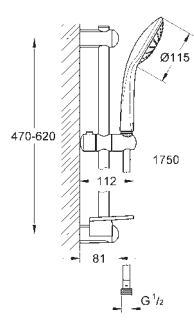

27 266 001 Cromo 112,69

Euphoria 110 Mono
Conjunto de ducha con barra 1 chorro
Compuesto por:
Teleducha Mono (27 265)
Barra de ducha de 60 cm (27 499)
Flexo Silverflex de 1,75 m. (28 388)
Jabonera **GROHE EasyReach** (27 596)
GROHE FastFixation (soporte superior ajustable para adaptarlo a los agujeros existentes)
Conducto interno del agua protegido para mayor durabilidad
Sistema antitorsi3n „TwistStop“