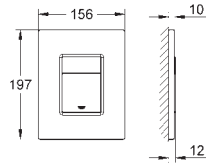

GROHE Long-Life acabado duradero

38 732 000	Cromo	76,49
38 732 DC0 ★	Supersteel	182,60
38 732 AL0 ★	Brushed hard graphite (Grafito cepillado)	182,60

**Skate Cosmopolitan
Escudo**

Dual Flush, Accionamiento neumático, Instalación vertical y horizontal
156 x 197 mm