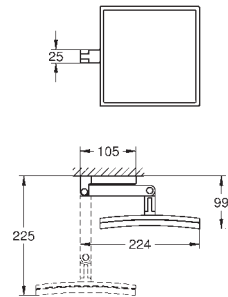

40 808 000 Cromo 264,03

Selection Cube
Espejo de aumento
Material: Metal / vidrio
Montaje mural
Fijación oculta
Ampliación x 3
GROHE Long-Life acabado duradero