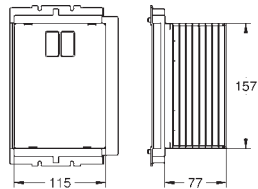

Referencia	Color	Precio (€)
	40 911 000		19,49
	Patrón de montaje para pulsadores pequeños Para combinar con cisternas GD2 de Rapid SL y Uniset		
	40 949 000		32,13
	Idem, para cisterna de 80 mm (38994/ 38863/ 38729)		
	40 950 000		25,00
	Patrón de montaje para pulsadores pequeños Para combinación con Rapid SL y Uniset con altura de instalación de 0,82 m / 1,00 m. Instalación del pulsador en posición horizontal