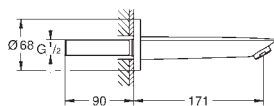

GROHE
BAUEDGE

Referencia Color Precio (€)

novedad

25 290 000

Cromo

588,31

BauEdge

Conjunto empotrado con ducha mural Tempesta 250

Compuesto por:

Monomando empotrado con inversor (24 162)

Cuerpo universal GROHE Rapido SmartBox (35 604)

Ducha mural Tempesta 250 9.5 l/min (26 668) incluye brazo mural 380 mm

Tempesta 110 Teleducha 2 chorros (27 597)

codo de ducha de 1/2" con soporte (28 679)

Flexo Rotaflex 1500 mm 1/2" x 1/2" (28 409 001)

Limitador de caudal optional a 9.5 l/min incluido para la teleducha

13 255 001

Cromo

48,76

BauCosmopolitan

Caño de bañera

Montaje mural

GROHE Long-Life acabado duradero

Aireador tipo «Mousseur»

Longitud de caño: **171 mm**

Conexión rosca macho 1/2"