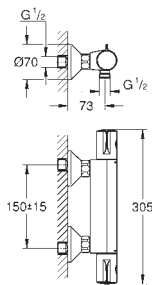

34 558 000

Cromo

209,77

Grohtherm 800
Termostato de ducha 1/2"
GROHE SafeStop Tope de seguridad a 38°C
GROHE SafeStop Plus limitador de
temperatura opcional a 43°C incluido
GROHE TurboStat Cartucho compacto
con termoelemento de cera
Mando graduado con **GROHE**
EcoButton, limitador ecológico de caudal
Toma inferior para flexo G 1/2"
Filtros colectores de suciedad
Válvulas anti-retorno
Racores en S
Tecnología GROHE Water Saving ahorro
de agua con el máximo bienestar

novedad