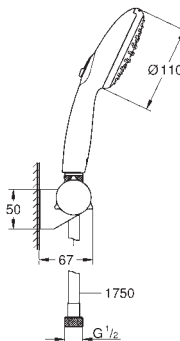

27 601 30E Cromo 51,36

Tempesta 110
Conjunto de ducha con soporte, 2 chorros (Rain, Jet)

Compuesto por:

Teleducha Tempesta 110 (27 597)

Soporte articulado (27 595)

Flexo «Relexaflex» de 1,75 m (28 154)

Caudal chorro Rain a 3 bars: 17.3 l/min

GROHE DreamSpray distribución perfecta del agua por todo el cabezal

GROHE Long-Life acabado duradero

Sistema antical **SpeedClean**

Aro protector de silicona con tecnología ShockProof

Caudal máximo a 3 bars: 5.6 l/min

Edición Profesional

novedad