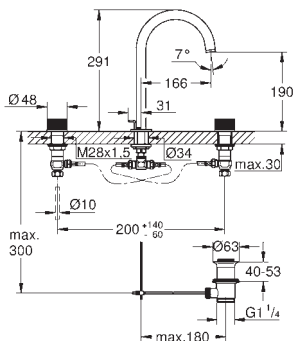

novedad

20 595 000	Cromo	946,24
20 595 DC0	Supersteel	1.324,73
20 595 GL0	Cool sunrise (Oro brillo)	1.419,35
20 595 DA0	Warm sunset (Cobre brillo)	1.419,35
20 595 AL0	Brushed hard graphite (Grafito cepillado)	1.513,97

Atrio Private Collection

Batería de lavabo 1/2"

Tamaño L

Montura cerámica 1/2", 90°

GROHE Long-Life acabado duradero

Tecnología GROHE Water Saving ahorro

de agua con el máximo bienestar

Caudal máximo a 3 bar: 5 l/min

Caño giratorio de fundición

Aireador tipo «Mousseur»

Vaciador automático

Conexiones flexibles entre el

cuerpo central y las llaves laterales

Mandos de metal moleteados

se puede combinar con incrustaciones de piedra Caesar 48 460 000, 48 461 000