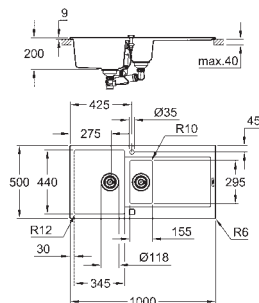

31 646 AP0 negro granito 536,56

K500
Fregadero composite con escurridor
Modelo: K500 60-C 100/50 1.5 rev
Tipo de montaje: sobre encimera
Material: compuesto de cuarzo
GROHE Whisper amortiguador de ruido
Tamaño mín. mueble: 600 mm
Dimensiones: 1000 x 500 mm
1 cubeta: 345 x 440 x 200 mm
0.5 cubeta: 155 x 295 x 146 mm
Radio exterior: R6; radio interior de la cubeta: cubeta grande R12, cubeta pequeña R10
GROHE FastFixation rápido sistema de instalación
Reversible
Medida corte encimera: 980 x 480 mm
Válvula automática
Incluye: desagüe automático, sifón, cestillo y set de montaje
Desagüe automático de diseño enrasado opcional (40 986 SD0)
Resistente al calor hasta 180°C