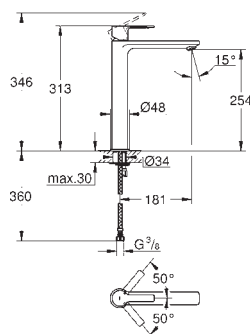

23 296 001	Cromo	367,84
23 296 DC1	Supersteel	514,97
23 296 AL1	Brushed hard graphite (Grafito cepillado)	588,53

Lineare
Monomando de lavabo de 1/2"
Tamaño L
Palanca metálica
GROHE SilkMove Cartucho de discos cerámicos 28 mm
 Limitador ecológico de temperatura
Tecnología GROHE Water Saving ahorro de agua con el máximo bienestar
 Caudal máximo a 3 bar: 5 l/min
Mousseur SpeedClean
GROHE FastFixation Plus sistema de rápida instalación
 Caño giratorio de fundición
 Aireador tipo «Mousseur»
Vaciador automático
 Con conexiones flexibles