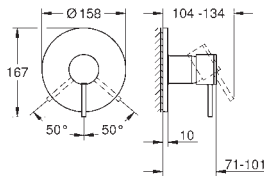

24 354 000	Cromo	407,15
24 354 DC0	Supersteel	570,01
24 354 GL0	Cool sunrise (Oro brillo)	610,73
24 354 DA0	Warm sunset (Cobre brillo)	610,73
24 354 AL0	Brushed hard graphite (Grafito cepillado)	651,44

Atrio
Monomando de ducha 1/2"
Sólo parte exterior
Cuerpo empotrado GROHE Rapido SmartBox 35 604
GROHE SilkMove Cartucho de discos cerámicos 46 mm
GROHE Long-Life acabado duradero
Florón metálico con GROHE FastFixation
Escudo de metal, con ajuste 6°
Palanca metálica
Caudal:
Salida B o C = 30 l/min
Parte empotrable no incluida
Sustituye al monomando de 1 vía empotrado Atrio 24 065 003

35 604 000	Cromo	90,41
Cuerpo empotrable universal. Edición Profesional