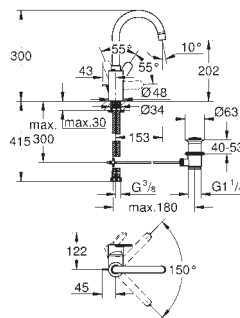

23 043 003

Cromo

235,25

Eurostyle Cosmopolitan
Monomando de lavabo de 1/2"

Tamaño L

Palanca metálica

Fijación de palanca oculta

GROHE SilkMove Cartucho de discos cerámicos de 35 mm

Limitador de caudal ajustable

GROHE Long-Life acabado duradero

Aísla los conductos de agua internos, sin plomo y sin níquel.

GROHE FastFixation rápido sistema de instalación

Aireador tipo «Mousseur»

Caño tubular giratorio

con limitador ecológico de caudal

Vaciador automático

Con conexiones flexibles