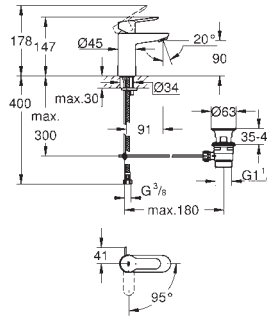

23 559 000 Cromo 81,67

BauEdge
Monomando de lavabo 1/2"
Tamaño S
Palanca metálica
GROHE Long-Life ES
Cartucho de discos cerámicos de 28 mm
con apertura en agua fría para mayor ahorro de energía
Con limitador de temperatura integrado
GROHE Long-Life acabado duradero
Tecnología GROHE Water Saving ahorro de agua con el máximo bienestar
Caudal máximo a 3 bar: 5 l/min
Sistema de rápida instalación
Vaciador automático
Con conexiones flexibles