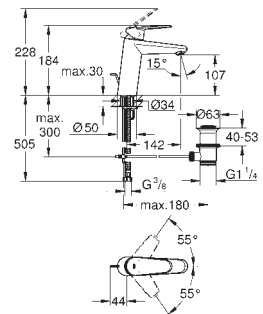

23 448 002

Cromo

253,71

Eurodisc Cosmopolitan
Monomando de lavabo 1/2"
Tamaño M

Palanca metálica

GROHE SilkMove Cartucho de discos cerámicos de 35 mm

Limitador de caudal ajustable

GROHE Long-Life acabado duradero

Tecnología GROHE Water Saving ahorro de agua con el máximo bienestar

Caudal máximo a 3 bar: 5 l/min

GROHE FastFixation Plus sistema de rápida instalación

Vaciador automático

Con conexiones flexibles