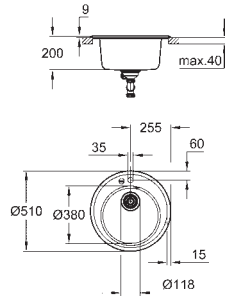

31 656 AP0

negro granito

298,45

K200

Fregadero de granito

Modelo: K200 50-C 51 1.0

Tipo de montaje: sobre encimera

Material: compuesto de cuarzo

GROHE Whisper amortiguador de ruido

Tamaño mín. del mueble: 500 mm

Dimensiones: Ø 510 mm

1 cubeta: Ø 380 x 200 mm

Radio interior de la cubeta: Ø 380

GROHE FastFixation rápido sistema de instalación

Medida corte encimera: Ø 490 mm

Válvula automática

Incluye: set de desagüe, cestillo y set de montaje

Desagüe automático de diseño enrasado opcional (40 986 SD0)

Resistente al calor hasta 180°C