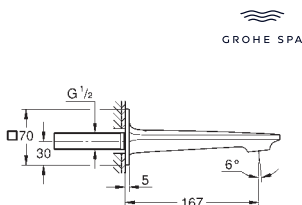

13 264 001	Cromo	403,80
13 264 GN1	Brushed cool sunrise (Oro cepillado)	646,08
13 264 DL1	Brushed warm sunset (Cobre cepillado)	646,08

Allure
Caño de bañera 3/4"
Montaje mural
GROHE Long-Life acabado duradero
Longitud 167 mm