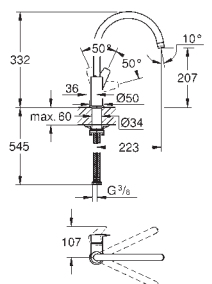

31 367 001   Cromo   127,44

BauEdge
Monomando de fregadero 1/2"
Caño alto
GROHE Long-Life acabado duradero
GROHE Cartucho de discos cerámicos Long-Life de 28 mm
Aísla los conductos de agua internos, sin plomo y sin níquel.
Caño con mousseur integrado
Caño tubular giratorio
Giratorio 360
Con conexiones flexibles
Set de fijación metálico
Caudal máximo a 3 bar: 11.5 l/min