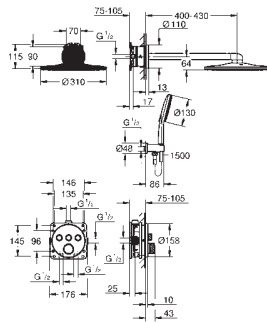

34 863 000   Cromo   1.761,13
34 863 KF0   Phantom black / Negro mate   2.465,57

**Grohtherm SmartControl
Conjunto de ducha mural Rainshower SmartActive 310
Compuesto por:**

- Termostato empotrado con 3 llaves (29 121)
- Cuerpo universal GROHE Rapido SmartBox (35 604)
- Conjunto de ducha mural 2 chorros Rainshower SmartActive 310 (26 475) con brazo de ducha mural 430mm (26 483)
- Teleducha Rainshower SmartActive 130 3 chorros
- Codo de salida 1/2" con soporte mural fijo (26 658)
- Flexo Silverflex de 1,50 m
- Limitador de caudal opcional a 9.5 l/min incluido para la teleducha