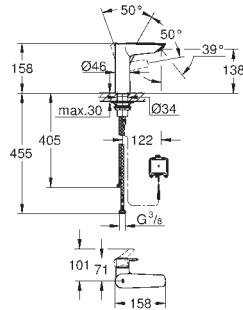

Referencia Color Precio (€)

23 975 003 Cromo 419,19
23 975 2433 Negro mate 544,93

Eurosmart
Monomando de lavabo 1/2"
Tamaño M
Sistema Híbrido con opción manual o electrónico
Palanca manual uso preferente
Palanca metálica
GROHE SilkMove Cartucho de discos cerámicos 28 mm
Limitador ecológico de temperatura
Infrarrojo electrónico
Con sensor infrarrojo para comunicación bidireccional para configuración, monitorización y mantenimiento.
Batería de litio 6V. tipo CR-P2
Vida útil de la batería: aprox. 7 años (150 usos al día)
Válvulas anti-retorno
Filtros colectores de suciedad con válvula solenoide integrada
Indicador luminoso de cambio de pila
Con 7 pre programas
Descarga automática, Modo limpieza, Funciones adicionales y ajustes precisos con el mando adicional 36 407 001
Tecnología GROHE Water Saving ahorro de agua con el máximo bienestar
Caudal máximo a 3 bar: 5 l/min
Aísla los conductos de agua internos, sin plomo y sin níquel.
Sistema de rápida instalación
Cuerpo liso
Con conexiones flexibles
Marca CE
Edición Profesional

novedad

33 265 2433 Negro mate 141,68