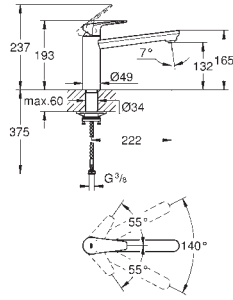

GROHE BAU LINES

Referencia Color Precio (€)

31 693 000 Cromo 120,72

BauEdge
Monomando de fregadero 1/2"
Caño a media altura
GROHE Long-Life acabado duradero
GROHE Cartucho de discos cerámicos Long-Life de 35 mm
Aísla los conductos de agua internos, sin plomo y sin níquel.
Caño tubular giratorio
Caño giratorio 140°
Mousseur con ranura para fácil reemplazamiento
Con conexiones flexibles
Set de fijación metálico
Caudal máximo a 3 bar: 11 l/min