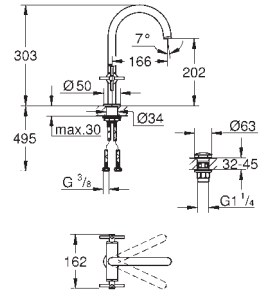

21 144 000	Cromo	567,67
21 144 DC0	Supersteel	794,75
21 144 GL0	Cool sunrise (Oro brillo)	851,51
21 144 DA0	Warm sunset (Cobre brillo)	851,51
21 144 AL0	Brushed hard graphite (Grafito cepillado)	908,28

Atrio
Monoblock de lavabo 1/2"
Tamaño L
Montura cerámica 1/2", 90°
GROHE Long-Life acabado duradero
Tecnología GROHE Water Saving ahorro de agua con el máximo bienestar
Caudal máximo a 3 bar: 5 l/min
Caño giratorio de fundición
Aireador tipo «Mousseur»
Válvula de desagüe 1 1/4" push-open
Con conexiones flexibles con palanca en cruz
Dos sets de tapetas incluidos.
Uno marcado con „H“ Caliente y „C“ Frío y un set sin marcar.
Sustituye al monoblock lavabo Atrio 21 019 003