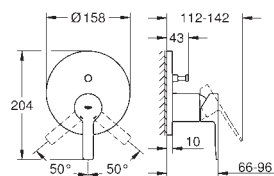

35 604 000
Cuerpo empotrable universal. Edición Profesional

90,41

24 064 001	Cromo	260,61
24 064 DC1	Supersteel	364,85
24 064 AL1	Brushed hard graphite (Grafito cepillado)	416,97

Lineare
Monomando con inversor de 2 vías.
Sólo parte exterior
 Cuerpo empotrado GROHE Rapido SmartBox 35 604
GROHE SilkMove Cartucho de discos cerámicos 46 mm
GROHE Long-Life acabado duradero
 Florón metálico con GROHE FastFixation
 Escudo de metal, con ajuste 6°
Palanca metálica
 inversor automático de 2 vías
 Caudal a 3 bar:
 Salida B = 27 l/min, Salida C = 27 l/min
 Parte empotrable no incluida