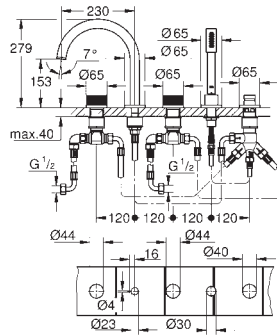

novedad

48 460 000

414,44

Atrio Private Collection

Incrustaciones hechas de material de piedra Attica Caesarstone Blanca

se puede combinar con Atrio Private Collection:

Batería de lavabo sobreencimera Tamaño M 20 595

Batería de lavabo mural 20 589

Monoblock para baño ducha de pie 25 229

La piedra Caesarstone es un material compuesto de cuarzo.

Las estructuras y texturas de la superficie pueden variar y son únicas.

novedad

48 461 000

414,44

Atrio Private Collection

Incrustaciones hechas de material de piedra Vanilla Noir Caesarstone Negra

se puede combinar con Atrio Private Collection:

Batería de lavabo sobreencimera Tamaño M 20 595

Batería de lavabo mural 20 589

Monoblock para baño ducha de pie 25 229

La piedra Caesarstone es un material compuesto de cuarzo.

Las estructuras y texturas de la superficie pueden variar y son únicas.

novedad

25 226 000

Cromo

2.129,03

25 226 DC0

Supersteel

2.980,64

25 226 GL0

Cool sunrise (Oro brillo)

3.193,55

25 226 DA0

Warm sunset (Cobre brillo)

3.193,55

25 226 AL0

Brushed hard graphite (Grafito cepillado)

3.406,44

Atrio Private Collection

Combinación para baño y ducha 3/4"

Montura cerámica 1/2", 90°

GROHE Long-Life acabado duradero

Compuesto por:

Fijación de caño pre-montada

Mandos de metal moleteados, se pueden combinar

con incrustaciones de piedra Caesar 48 462 000, 48 463 000

Caño con mousseur integrado y inversor baño/ducha

Teleducha 6.6 l/min

Flexo de 2000 mm

Con conexiones flexibles

Conexión para flexo de ducha

Válvula anti-retorno

Necesaria parte empotrable 29 037 002

29 037 002

1.028,91

Parte empotrada para combinaciones de bañera

novedad

48 462 000

414,44

Atrio Private Collection

Incrustaciones hechas de material de piedra Attica Caesarstone Blanca

se puede combinar con Atrio Private Collection:

Combinación de bañera 25 226

La piedra Caesarstone es un material compuesto de cuarzo.

Las estructuras y texturas de la superficie pueden variar y son únicas.

novedad

48 463 000

414,44

Atrio Private Collection

Incrustaciones hechas de material de piedra Vanilla Noir Caesarstone Negra

se puede combinar con Atrio Private Collection:

Combinación de bañera 25 226

La piedra Caesarstone es un material compuesto de cuarzo.

Las estructuras y texturas de la superficie pueden variar y son únicas.