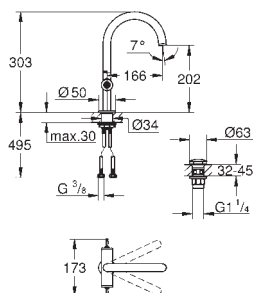

48 467 000		414,44

Atrio Private Collection

Incrustaciones hechas de material de piedra Vanilla Noir Caesarstone Negra

se puede combinar con Atrio Private Collection:

Termostato 24 396

La piedra Caesarstone es un material compuesto de cuarzo.

Las estructuras y texturas de la superficie pueden variar y son únicas.

novedad