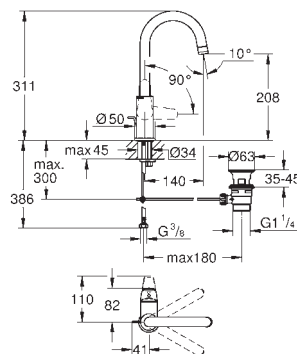

24 269 001 Cromo 99,44

Euroeco
Monomando de lavabo 1/2"
Tamaño M
Palanca metálica
GROHE Long-Life ES
Cartucho de discos cerámicos de 28 mm
con apertura en agua fría para mayor ahorro de energía
Limitador ecológico de temperatura
GROHE Long-Life acabado duradero
Aisla los conductos de agua internos, sin plomo y sin níquel.
Tecnología GROHE Water Saving ahorro de agua con el máximo bienestar
Caudal máximo a 3 bar: 5 l/min
Sistema de rápida instalación
Cuerpo liso con vaciador push open 1 1/4"
Con conexiones flexibles
Edición Profesional

novedad