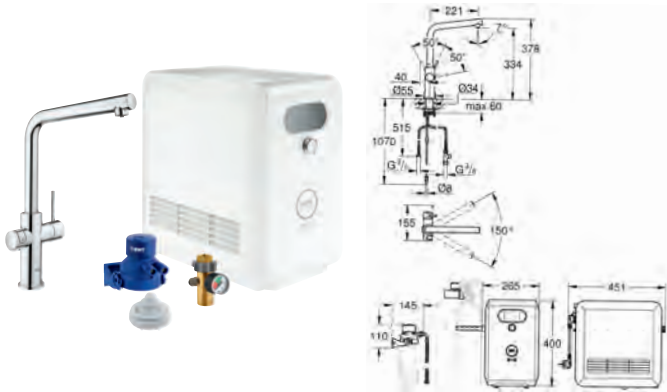

El filtro GROHE Blue, la botella de CO₂ y el cartucho de limpieza no están incluidos en la entrega y deben pedirse por separado.

Filtros adecuados: - filtro tamaño S, capacidad 600 L a 20 dKH (40 404 001)- filtro de tamaño M, capacidad 1500 L a 20 dKH (40430 001) - filtro de tamaño L, capacidad 2500 L a 20 dKH (40412 001) - filtro de carbón activado, capacidad 3000 L (40 547 001) - filtro magnesio + zinc, capacidad 400 L a 17 dGH (40 691 002)

Requisitos del sistema Apple

iPhone con iOS 14.0 o superior

Requisitos del sistema Android

teléfono inteligente con Android 10.0 o superior

Los dispositivos móviles y la aplicación GROHE Watersystems*** no están incluidos en la entrega y deben solicitarse por separado a través de una tienda Apple/tienda/iTunes o Google Play autorizada.

* La marca denominativa y los logotipos de Bluetooth son marcas comerciales registradas propiedad de Bluetooth SIG, Inc. y cualquier uso de dichas marcas por parte de Grohe AG se realiza bajo licencia. Otras marcas comerciales y nombres comerciales son propiedad de sus respectivos propietarios.

** Apple, el logotipo de Apple, iPod, iPod Touch, iPhone e iTunes son marcas comerciales de Apple Inc., registradas en EE. UU. y otros países. Apple no es responsable del funcionamiento de este dispositivo ni de su cumplimiento de los estándares normativos y de seguridad.

*** Disponible de forma gratuita a través de la aplicación iTunes o la tienda Google Play.