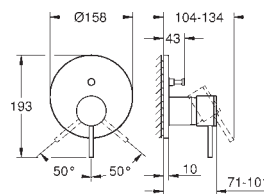

24 355 000	Cromo	447,87
24 355 DC0	Supersteel	627,01
24 355 GL0	Cool sunrise (Oro brillo)	671,80
24 355 DA0	Warm sunset (Cobre brillo)	671,80
24 355 AL0	Brushed hard graphite (Grafito cepillado)	716,59

Atrio
Monomando con inversor de 2 vías.
Sólo parte exterior
Cuerpo empotrado GROHE Rapido SmartBox 35 604
GROHE SilkMove Cartucho de discos cerámicos 46 mm
GROHE Long-Life acabado duradero
Florón metálico con GROHE FastFixation
Escudo de metal, con ajuste 6°
Palanca metálica
inversor automático de 2 vías
Caudal a 3 bar:
Salida B = 27 l/min, Salida C = 27 l/min
Parte empotrable no incluida
Sustituye al monomando de 2 vías empotrado Atrio 24 066 003

35 604 000	Cromo	90,41
Cuerpo empotrable universal. Edición Profesional