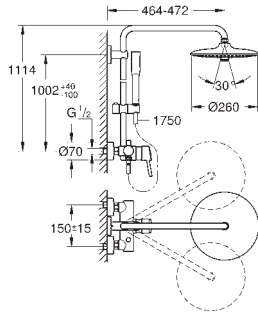

GROHE SISTEMAS EUPHORIA 260

Referencia

Color

Precio (€)

23 061 003

Cromo

635,95

Euphoria System 260

Sistema de ducha con monomando

Compuesto por:

Brazo para ducha mural de 450 mm orientable a 45°

Monomando de ducha visto con inversor

Dos opciones de ducha:

Ducha mural Euphoria 260 (26 457)

Con 3 tipos de chorro:

Rain, SmartRain, Jet

con rótula incorporada

Ángulo de rotación de ± 15°

Teleducha Euphoria Cosmopolitan Stick (27 400 000)

Chorro Lluvia

Elemento deslizante ajustable en altura

Flexo Silverflex de 1,75 m. (28 388)

GROHE SilkMove Cartucho de

discos cerámicos 46 mm

GROHE DreamSpray distribución perfecta

del agua por todo el cabezal

GROHE Long-Life acabado duradero

GROHE Water Saving limitador de caudal 9 l/min

GROHE FastFixation soporte superior ajustable

Conducto interno del agua protegido para mayor durabilidad

Sistema antical **SpeedClean**

Sistema antitorsión „TwistStop“

Edición Profesional