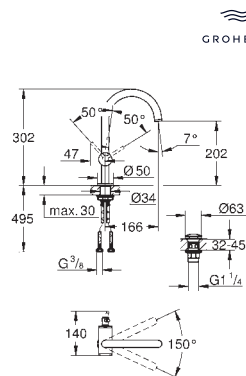

Atrio
Monomando de lavabo 1/2"
Tamaño M
GROHE SilkMove Cartucho de discos cerámicos 28 mm
 Limitador ecológico de temperatura
GROHE Long-Life acabado duradero
Tecnología GROHE Water Saving ahorro de agua con el máximo bienestar
 Caudal máximo a 3 bar: 5 l/min
 Caño tubular giratorio con mousser
 Válvula de desagüe 1 1/4" push-open
 Con conexiones flexibles
 Sustituye al monomando lavabo Atrio 32 043 003