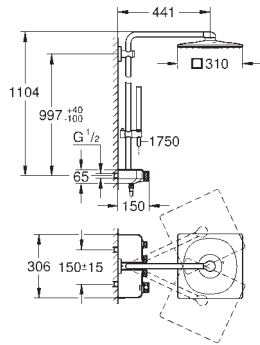

Sistema antical **SpeedClean**

Conducto interno del agua protegido para mayor durabilidad

Sistema antitorción „TwistStop“

GROHE SISTEMAS EUPHORIA SMARTCONTROL 310 / 260

Referencia Color Precio (€)

26 508 000	Cromo	1.254,91
26 508 LS0	moon white	1.449,69
26 508 DC0	Supersteel	1.882,36
26 508 GL0	Cool sunrise (Oro brillo)	2.007,85
26 508 GN0	Brushed cool sunrise (Oro cepillado)	2.258,84
26 508 DA0	Warm sunset (Cobre brillo)	2.007,85
26 508 DL0	Brushed warm sunset (Cobre cepillado)	2.258,84
26 508 A00	Hard graphite (Grafito brillo)	2.133,35
26 508 AL0	Brushed hard graphite (Grafito cepillado)	2.258,84