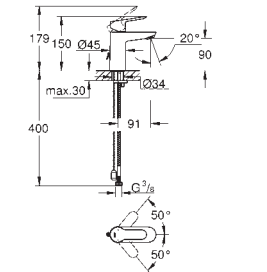

23 329 000 Cromo 74,63

BauEdge
Monomando de lavabo 1/2"
Tamaño S
Palanca metálica
GROHE Cartucho de discos cerámicos Long-Life de 28 mm
GROHE Long-Life acabado duradero
Tecnología GROHE Water Saving ahorro de agua con el máximo bienestar
Caudal máximo a 3 bar: 5 l/min
Cadena deslizante
Con conexiones flexibles