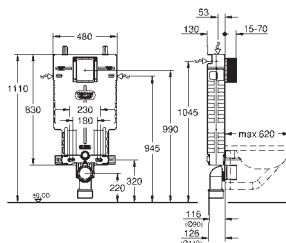

38 643 001

232,69

Uniset

Módulo para WC con carcasa EPS

Cisterna empotrada GD 2, 6 - 9 l

Para tabicar: módulo cerrado e

insonorizado, 830 x 480 x 130 mm

Con raíl y accesorios para

instalación individual.

2 pernos con tuercas para colgar la taza

Distancia entre pernos 180 y 230 mm.

Codo de desagüe de PP Ø 90 mm

Reductor PP Ø 90/110 mm

Cisterna GD2, 6 - 9 l, contiene las siguientes características:

Ajuste de fábrica a 6l. y 3l.

Válvula de descarga **neumática** AV1 que ofrece

dos opciones: **Dual Flush** o **Descarga única**.

Conexión por la izquierda, por la derecha,

por arriba o por detrás.

Silencioso, grupo acústico I

Aislada contra condensaciones

Montaje vertical u horizontal del pulsador

Sin necesidad de herramientas para la instalación

de la alimentación

Para la instalación de Shower toilets es necesario el

accesorio adicional 40 899 000 a pedir separadamente

Para la instalación de pulsadores pequeños

necesario accesorio 40 911 000 (en venta por separado)