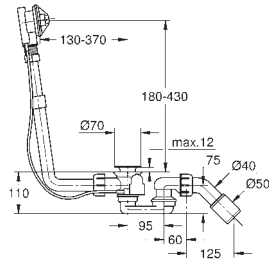

28 943 000

183,27

Talento
Desagüe automático
Para bañera especial
Sólo parte empotrable
Sifón orientable
Con codo de salida de 45°