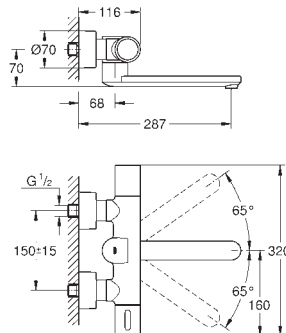

Desinfección térmica

Modo limpieza

Funciones adicionales y ajustes precisos

con el mando adicional 36 407 001

Marca CE

36 454 000

Cromo

1.252,59