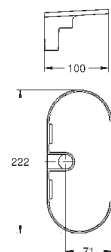

27 524 001 Cromo 60,65
27 524 2431 Negro mate 131,43

Tempesta

Barra de ducha de 90 cm

con fijaciones a pared y con soporte articulado y deslizante

GROHE Long-Life acabado duradero

GROHE FastFixation (soporte superior ajustable para adaptarlo a los agujeros existentes)

Soporte deslizante (girar y ajustar el soporte)

novedad