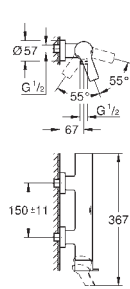

GROHE SPA

GROHE SPA ALLURE

Referencia   Color   Precio (€)

32 846 001	Cromo	710,69
32 846 GN1	Brushed cool sunrise (Oro cepillado)	1.137,11
32 846 DL1	Brushed warm sunset (Cobre cepillado)	1.137,11

Allure
Monomando de ducha 1/2"
GROHE SilkMove Cartucho de discos cerámicos de 35 mm
GROHE Long-Life acabado duradero
Limitador de caudal ajustable
Toma inferior para flexo G 1/2" con válvula anti-retorno incorporada
Racores en S