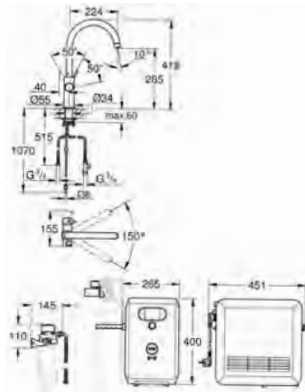

El filtro GROHE Blue, la botella de CO₂ y el cartucho de limpieza no están incluidos en la entrega y deben pedirse por separado.

Filtros adecuados: - filtro tamaño S, capacidad 600 L a 20 dKH (40 404 001)- filtro de tamaño M, capacidad 1500 L a 20 dKH (40430 001) - filtro de tamaño L, capacidad 2500 L a 20 dKH (40412 001) - filtro de carbón activado, capacidad 3000 L (40 547 001 - filtro magnesio + zinc, capacidad 400 L a 17 dGH (40 691 002)

Requisitos del sistema Apple

iPhone con iOS 14.0 o superior

Requisitos del sistema Android

teléfono inteligente con Android 10.0 o superior

Los dispositivos móviles y la aplicación GROHE Watersystems*** no están incluidos en la entrega y deben solicitarse por separado a través de una tienda Apple/tienda/iTunes o Google Play autorizada.

* La marca denominativa y los logotipos de Bluetooth son marcas comerciales registradas propiedad de Bluetooth SIG, Inc. y cualquier uso de dichas marcas por parte de Grohe AG se realiza bajo licencia. Otras marcas comerciales y nombres comerciales son propiedad de sus respectivos propietarios.

** Apple, el logotipo de Apple, iPod, iPod Touch, iPhone e iTunes son marcas comerciales de Apple Inc., registradas en EE. UU. y otros países. Apple no es responsable del funcionamiento de este dispositivo ni de su cumplimiento de los estándares normativos y de seguridad.

*** Disponible de forma gratuita a través de la aplicación iTunes o la tienda Google Play.