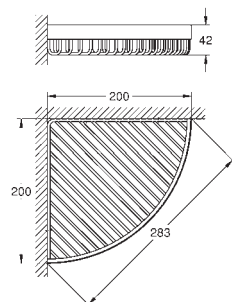

40 809 000 Cromo 210,01

Selection Cube
Bandeja jabonera
Material: metal
para instalación en esquina
GROHE Long-Life acabado duradero