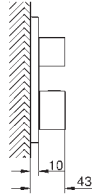

Referencia Color Precio (€)

24 153 000	Cromo	620,65
24 153 DC0	Supersteel	868,91
24 153 ALO	Brushed hard graphite (Grafito cepillado)	993,04

Grohtherm Cube

Termostato para 1 salida con llave de corte

Sólo parte exterior

Cuerpo empotrado GROHE Rapido SmartBox 35 604

GROHE TurboStat Cartucho compacto

con termoelemento de cera

GROHE Long-Life acabado duradero

Florón metálico con GROHE FastFixation

Escudo de metal, con ajuste 6°

GROHE SafeStop Tope de seguridad a 38°C

GROHE SafeStop Plus limitador de temperatura

opcional a 43°C ó 46°C incluido

Filtros colectores de suciedad

Válvulas anti-retorno

Válvula de cierre cerámica, 120°

Caudal:

Salida B = 27 l/min

Salida C = 30 l/min

Parte empotrable no incluida

35 604 000		90,41
Cuerpo empotrable universal. Edición Profesional		

24 154 000	Cromo	691,85
24 154 DC0	Supersteel	968,59
24 154 ALO	Brushed hard graphite (Grafito cepillado)	1.106,96

Grohtherm Cube

Termostato de ducha para 2 salidas con cierre e inversor integrado

Sólo parte exterior

Cuerpo empotrado GROHE Rapido SmartBox 35 604

GROHE TurboStat Cartucho compacto

con termoelemento de cera

GROHE Long-Life acabado duradero

Florón metálico con GROHE FastFixation

Escudo de metal, con ajuste 6°

Iconos intuitivos impresos para activar ducha mural y teleducha.

GROHE SafeStop Tope de seguridad a 38°C

GROHE SafeStop Plus limitador de temperatura

opcional a 43°C ó 46°C incluido

GROHE AquaDimmer, llave de corte/ inversor integrado.

Caudal:

Salida B = 27 l/min

Salida C = 30 l/min

Parte empotrable no incluida