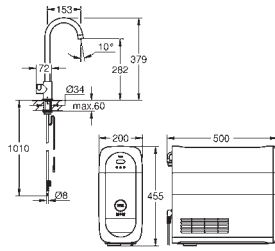

para regiones con dureza del agua superior a 9° dKH

Para regiones con dureza del agua inferior a 9° dKH, por favor pedir el filtro de carbón activo 40 547 001

GROHE Blue Botella 425 g CO₂

Requisitos del sistema Apple

iPhone con iOS 14.0 o superior

Requisitos del sistema Android

teléfono inteligente con Android 10.0 o superior

Los dispositivos móviles y la aplicación GROHE Watersystems*** no están incluidos en la entrega y deben solicitarse por separado a través de una tienda Apple/tienda/iTunes o Google Play autorizada.

* La marca denominativa y los logotipos de Bluetooth son marcas comerciales registradas propiedad de Bluetooth SIG, Inc. y cualquier uso de dichas marcas por parte de Grohe AG se realiza bajo licencia. Otras marcas comerciales y nombres comerciales son propiedad de sus respectivos propietarios.

** Apple, el logotipo de Apple, iPod, iPod Touch, iPhone e iTunes son marcas comerciales de Apple Inc., registradas en EE. UU. y otros países. Apple no es responsable del funcionamiento de este dispositivo ni de su cumplimiento de los estándares normativos y de seguridad.

*** Disponible de forma gratuita a través de la aplicación iTunes o la tienda Google Play.

Este producto incluye un artículo que se declara como una sustancia peligrosa.

Encuentre más información en la hoja de datos de seguridad. Puede descargar los datos de seguridad en: www.grohe.com/safety-data-sheets/