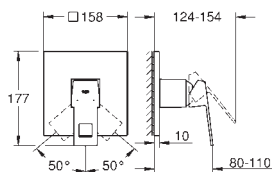

GROHE EUROCUBE

Referencia Color Precio (€)

24 061 000	Cromo	233,15
24 061 DC0	Supersteel	326,41
24 061 AL0	Brushed hard graphite (Grafito cepillado)	373,04

Eurocube
Monomando de ducha 1/2"
Sólo parte exterior
Cuerpo empotrado GROHE Rapido SmartBox 35 604
GROHE SilkMove Cartucho de discos cerámicos 46 mm
Florón metálico con GROHE FastFixation
Escudo de metal, con ajuste 6°
Palanca metálica
Caudal:
Salida B o C = 30 l/min
Parte empotrable no incluida

35 604 000 90,41
Cuerpo empotrable universal. Edición Profesional

24 062 000	Cromo	256,47
24 062 DC0	Supersteel	359,05
24 062 AL0	Brushed hard graphite (Grafito cepillado)	410,33