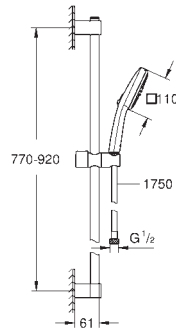

GROHE TEMPESTA CUBE

Referencia Color Precio (€)

novedad