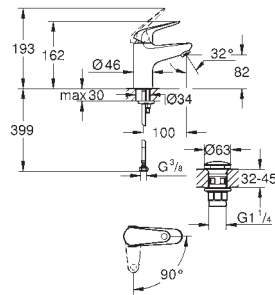

24 258 001 Cromo 84,27

Euroeco
Monomando de lavabo 1/2"
Tamaño S
Palanca metálica
GROHE Long-Life ES
Cartucho de discos cerámicos de 28 mm
con apertura en agua fría para mayor ahorro de energía
Limitador ecológico de temperatura
GROHE Long-Life acabado duradero
Aisla los conductos de agua internos, sin plomo y sin níquel.
Tecnología GROHE Water Saving ahorro de agua con el máximo bienestar
Caudal máximo a 3 bar: 5 l/min
Sistema de rápida instalación
Cuerpo liso con vaciador push open 1 1/4"
Con conexiones flexibles
Edición Profesional

novedad