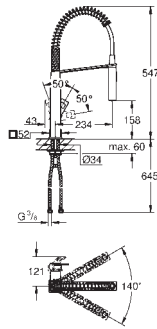

Referencia Color Precio (€)

31 395 000 Cromo 816,07
31 395 DC0 Supersteel 1.060,88

Eurocube
Monomando de fregadero 1/2''
GROHE Long-Life acabado duradero
GROHE SilkMove Cartucho de discos cerámicos 28 mm
Inversor: mousseur / teleducha
Retorno automático del chorro de agua a chorro laminar
Teleducha metálica
Caño giratorio 140°
Brazo de ducha extraíble orientable 360°
Válvula anti-retorno
Con conexiones flexibles
Caudal máximo a 3 bars: 8 l/min