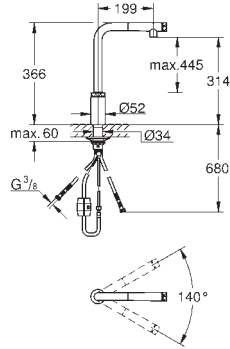

GROHE MINTA SMARTCONTROL / MINTA TOUCH / MINTA

Referencia

Color

Precio (€)

31 613 000	Cromo	519,79
31 613 DC0	Supersteel	675,72
31 613 A00	Hard graphite (Grafito brillo)	727,71

Minta SmartControl

Monomando de fregadero con SmartControl integrado

Instalación en un solo agujero

GROHE Long-Life acabado duradero

Teleducha extraíble con chorro laminar

Teleducha metálica

GROHE Acoplamiento magnético que garantiza una retracción fácil y un acoplamiento suave de la teleducha hasta la posición inicial

GROHE SmartControl pulsar para ON-OFF, girar para ajustar el flujo desde el modo ecológico de ahorro de agua hasta el flujo máximo

Ajuste de temperatura: girar la válvula del cuerpo del grifo

Caño tubular giratorio

Caño giratorio 140°

Válvula anti-retorno

Con conexiones flexibles

Set de fijación metálico

Caudal máximo a 3 bar: 10 l/min

Aísla los conductos de agua internos, sin plomo y sin níquel.

30 274 000	Cromo	337,21
30 274 DC0	Supersteel	438,39
30 274 GN0	Brushed cool sunrise (Oro cepillado)	505,83
30 274 DA0	Warm sunset (Cobre brillo)	472,11
30 274 DL0	Brushed warm sunset (Cobre cepillado)	505,83
30 274 A00	Hard graphite (Grafito brillo)	472,11
30 274 AL0	Brushed hard graphite (Grafito cepillado)	505,83