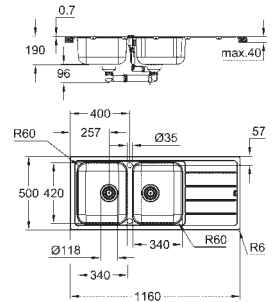

31 564 SD1

acero inox

267,95

K200

Fregadero de acero inoxidable con escurridor

Modelo: K200 60-S 96,5/50 1.5 rev

Tipo de montaje: sobre encimera

Material: acero inoxidable AISI 304 (V2A)

Espesor del material: 0.7 mm

GROHE Long-Life acabado duradero

Acabado satinado

GROHE Whisper amortiguador de ruido

Tamaño mín. mueble: 600 mm

Dimensiones: 965 x 500 mm

1 cubeta: 346 x 396 x 150 mm

1 cubeta: 170 x 320 x 80 mm

Radio exterior: R10; radio interior de la cubeta: R100

GROHE FastFixation rápido sistema de instalación

Reversible

Medida corte encimera: 941 x 476 mm

Válvula automática

Incluye: desagüe automático, sifón, cestillo y set de montaje

Desagüe automático de diseño enrasado opcional (40 986 SD0)