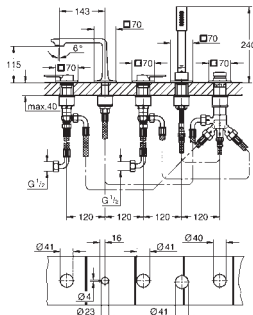

Allure

Combinación para baño y ducha 3/4"

Caño de encimera

Montura cerámica 1/2", 90°

GROHE Long-Life acabado duradero

Compuesto por:

Fijación de caño pre-montada con mandos de palanca

Caño con mousseur integrado y inversor baño/ducha

Rainshower Aqua teleducha 6.6 l/min

Flexo de 2000 mm

Con conexiones flexibles

Conexión para flexo de ducha

Válvula anti-retorno

Parte empotrable opcional 29 037 001 / 29 037 002

29 037 002	Cromo	1.028,91

Parte empotrada para combinaciones de bañera