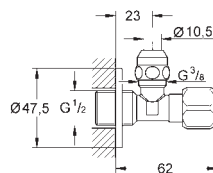

22 017 00M Cromo 70,63
Llave de corte 1/2"
con tuerca de compresión 3/8"
Para latiguillos de cobre Ø 10 mm
Volante de plástico
Índice neutro
Tornillo del rosetón **de metal**
GROHE Long-Life acabado duradero
En múltiplos de 10 unidades