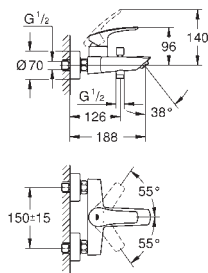

33 300 003

Cromo

139,84

33 300 2433

Negro mate

181,79

Eurosmart
**Monomando para baño
y ducha 1/2"**
Palanca metálica
GROHE SilkMove Cartucho de
discos cerámicos de 35 mm
Limitador de caudal ajustable
Limitador ecológico de temperatura
GROHE Long-Life acabado duradero
Inversor automático: baño/ducha
Aireador tipo «Mousseur»
Válvula anti-retorno en la conexión
de salida de la ducha 1/2"
Racores en S
Florones metálicos
Edición Profesional