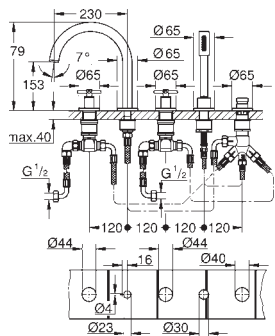

29 408 000	Cromo	1.596,57
29 408 DC0	Supersteel	2.235,21
29 408 GL0	Cool sunrise (Oro brillo)	2.394,87
29 408 DA0	Warm sunset (Cobre brillo)	2.394,87
29 408 AL0	Brushed hard graphite (Grafito cepillado)	2.554,52

Atrio
Combinación para baño y ducha 3/4"
Montura cerámica 1/2", 90°
Compuesto por:
con palanca en cruz
Caño con mousseur integrado y inversor baño/ducha
Teleducha Rainshower Aqua Stick 6.6 l/min
Flexo de 2000 mm
Con conexiones flexibles
Válvula anti-retorno
Necesaria parte empotrable 29 037 002
Dos sets de tapetas incluidos.
Uno marcado con „H“ Caliente y „C“ Frío
y un set sin marcar.
Sustituye combinación bañera 5 agujeros Atrio 19 923 003

29 037 002		1.028,91