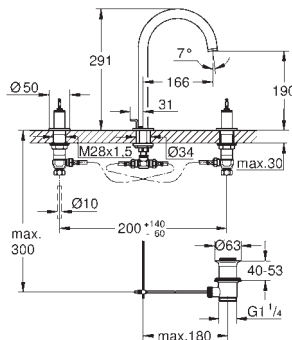

20 593 000	Cromo	946,24
20 593 DC0	Supersteel	1.324,73
20 593 GL0	Cool sunrise (Oro brillo)	1.419,35
20 593 DA0	Warm sunset (Cobre brillo)	1.419,35
20 593 AL0	Brushed hard graphite (Grafito cepillado)	1.513,97

Atrio Private Collection Batería de lavabo 1/2"

Tamaño L
Montura cerámica 1/2", 90°
GROHE Long-Life acabado duradero
Tecnología GROHE Water Saving ahorro de agua con el máximo bienestar
Caudal máximo a 3 bar: 5 l/min
Caño giratorio de fundición
Aireador tipo «Mousseur»
Vaciador automático
Conexiones flexibles entre el cuerpo central y las llaves laterales
para mandos tipo palanca (no incluidos)
para combinar con palancas de distintos acabados 48458,48459, 48646