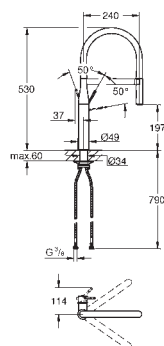

novedad

30 503 000	Cromo	654,60
30 503 DC0	Supersteel	850,97
30 294 GL0	Cool sunrise (Oro brillo)	916,44
30 294 GN0	Brushed cool sunrise (Oro cepillado)	981,89
30 294 DL0	Brushed warm sunset (Cobre cepillado)	981,89
30 294 A00	Hard graphite (Grafito brillo)	916,44
30 294 AL0	Brushed hard graphite (Grafito cepillado)	981,89
30 503 KF0	Phantom black / Negro mate	916,44