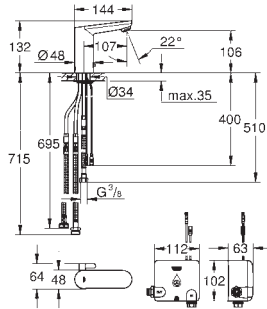

GROHE EUROSMART COSMOPOLITAN E

Referencia

Color

Precio (€)

36 386 001

Cromo

1.093,45

Eurosmart Cosmopolitan E

Powerbox

Mezclador infrarrojo electrónico de lavabo con mezclador y limitador de temperatura ajustable

Con sensor infrarrojo para comunicación bidireccional para configuración, monitorización y mantenimiento.

incluye Powerbox, sistema autogenerador de energía

Tecnología GROHE Water Saving ahorro

de agua con el máximo bienestar

Caudal máximo a 3 bar: 5.5 l/min

Conexiones flexibles, Válvulas anti-retorno

Filtros colectores de suciedad

Sistema de rápida instalación

Powerbox

Generador de energía con turbina de agua

unidad interna para ahorro energético

con uso de 60 s/24 h stand-by, 260 s/100 h stand-by

con batería adicional de reserva

Con 7 pre programas, Descarga automática

Desinfección térmica

Modo limpieza

Funciones adicionales y ajustes precisos

con el mando adicional 36 407 001

Marca CE

36 454 000

Cromo

1.252,59