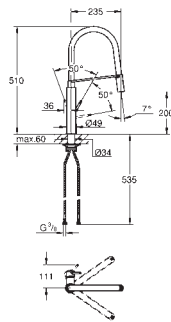

GROHE CONCETTO

Referencia Color Precio (€)

31 491 000 Cromo 535,44
31 491 DC0 Supersteel 696,07

Concetto
Monomando de fregadero 1/2"
GROHE Long-Life acabado duradero
GROHE SilkMove Cartucho de discos cerámicos 28 mm
Restrictor de caudal
Con limitador de temperatura integrado
Fregadero Profesional
con flexo higiénico de santoprene **GROHFlex cocina**
Inversor: chorro laminar/ chorro concentrado Jet SpeedClean
Retorno automático del chorro de agua a chorro laminar
GROHE Acoplamiento magnético que garantiza una retracción fácil y un acoplamiento suave de la teleducha hasta la posición inicial
Caño giratorio
Giratorio 360
Válvula anti-retorno
Con conexiones flexibles
Set de fijación metálico
Caudal máximo a 3 bars: 8 l/min