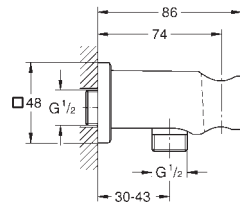

26 659 000	Cromo	75,85
26 659 DC0	Supersteel	106,17
26 659 GL0	Cool sunrise (Oro brillo)	121,35
26 659 GN0	Brushed cool sunrise (Oro cepillado)	128,95
26 659 DA0	Warm sunset (Cobre brillo)	121,35
26 659 DL0	Brushed warm sunset (Cobre cepillado)	128,95
26 659 A00	Hard graphite (Grafito brillo)	121,35
26 659 AL0	Brushed hard graphite (Grafito cepillado)	128,95

Rainshower
Codo de 1/2" con soporte de ducha
con florón cuadrado
48 x 48 mm
Conexión de rosca macho 1/2"
Cuerpo de metal
Válvula anti-retorno
GROHE Long-Life acabado duradero