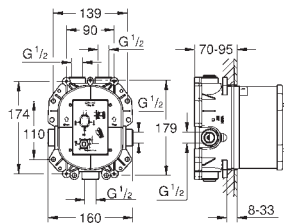

Rapido T para termostatos

Parte interior para termostatos empotrados

Sólo parte empotrable

Profundidad de instalación 70 mm - 95 mm

Fácil de instalar, premontado

GROHE TurboStat Cartucho compacto

con termoelemento de cera

2 Salidas superiores de 1/2"

Gran Caudal de 50 L./min.

con tres salidas de agua de 1/2"

Importante: Se instalará una llave de paso adicional en caso de usarse la

salida inferior.

Cuerpo de latón

26 879 000

Cromo

318,00

Grotherm F

Llave de paso

Mando regulador de caudal de metal

Escudo de metal con fijaciones ocultas

35 028 000

178,91