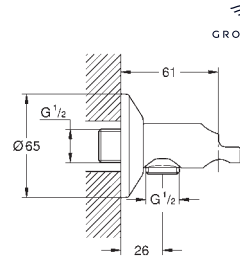

26 842 000

Cromo

113,51

Rainshower Aqua
Mecanismo
Soporte fijo con codo para teleduchas.
Rosetón
Conexión 1/2“
GROHE Long-Life acabado duradero
Sustituye soporte fijo Sena Trigger 26 333 000