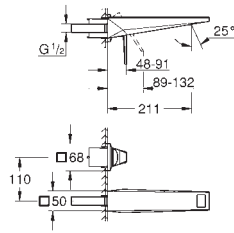

novedad

29 521 000
29 521 DC0

Cromo
Supersteel

1.934,05
2.486,64

Allure Brilliant Private Collection
Monomando de lavabo mural 1/2"
Tamaño M
Palanca de piedra Caesarstone Negra
Sólo parte exterior
Necesaria parte empotrable 23 200 002
Tecnología GROHE Water Saving ahorro de agua con el máximo bienestar
Caudal máximo a 3 bar: 5 l/min
Caño con mousseur integrado
Distancia entre centros 110 mm
Longitud de caño: 210 mm

23 200 002

311,73

Parte empotrable para monomandos murales

novedad