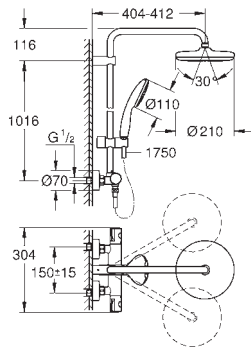

Tempesta System 210

Sistema de ducha con termostato incorporado

Compuesto por:

Brazo para ducha mural de 390 mm orientable a 45°

Termostato visto con función Aquadimmer

Dos opciones de ducha:

Ducha mural Tempesta 210 (26 410)

Cabezal en blanco

Chorro Lluvia

con rótula incorporada

Ángulo de rotación de ± 15°

Teleducha Tempesta 110 (27 923)

Chorro Lluvia

Elemento deslizante ajustable en altura

Flexo de 1,75 m 1/2" x 1/2" (28 410)

Caudal máximo a 3 bars: 8.7 l/min

Tecnología GROHE Water Saving ahorro de agua con el máximo bienestar

GROHE TurboStat Cartucho compacto con termoelemento de cera

GROHE SafeStop Tope de seguridad a 38°C

GROHE SafeStop Plus limitador de temperatura opcional a 43°C incluido

GROHE DreamSpray distribución perfecta del agua por todo el cabezal

Aro protector de silicona con tecnología ShockProof

GROHE Long-Life acabado duradero

Sistema antical **SpeedClean**

Conducto interno del agua protegido para mayor durabilidad

Sistema antitorsión „**TwistStop**”

Compatible con calentadores instantáneos de 18 kWh

Caudal mínimo 7l./min.

Accesorio opcional: Bandeja GROHE EasyReach (26 362)