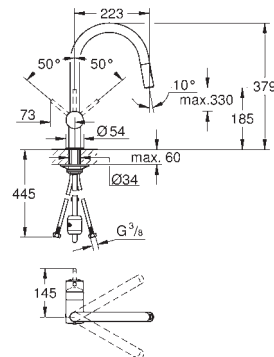

Minta

Monomando de fregadero 1/2"

Caño en C

GROHE Long-Life acabado duradero

GROHE SilkMove Cartucho de discos cerámicos 46 mm

GROHE EasyDock garantiza un suave retorno del flexo a la posición inicial

Caño extraíble con doble chorro