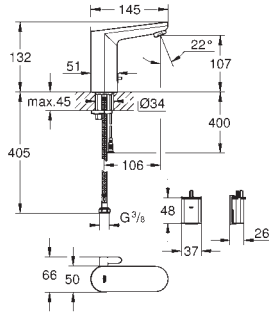

GROHE EUROSMART COSMOPOLITAN E

Referencia

Color

Precio (€)

36 327 002

Cromo

472,95

Eurosmart Cosmopolitan E

Mezclador de lavabo electrónico 1/2" Tamaño M con mezclador y limitador ajustable de temperatura

Con sensor infrarrojo para comunicación bidireccional para configuración, monitorización y mantenimiento. Batería de litio 6V. tipo CR-P2

Vida útil de la batería: aprox. 7 años (150 usos al día)

Tecnología GROHE Water Saving ahorro

de agua con el máximo bienestar

Caudal máximo a 3 bar: 5 l/min

Con conexiones flexibles

Válvulas anti-retorno

Filtros colectores de suciedad

con válvula solenoide integrada

Batería externa

Indicador luminoso de cambio de pila

Con 7 pre programas, Descarga automática

Desinfección térmica

Modo limpieza

Funciones adicionales y ajustes precisos

con el mando adicional 36 407 001

Marca CE

Nivel de sonoridad I conforme DIN4109

Tipo de protección IP 59

Sustituye Eurosmart Cosmo E 36 327 001

36 422 001

Cromo

597,21