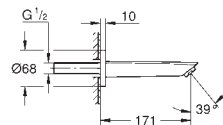

novedad

13 448 003 Cromo 111,33
13 448 2433 Negro mate 144,73

Eurosmart
Caño de bañera
 Montaje mural
GROHE Long-Life acabado duradero
 Aireador tipo «Mousseur»
 Conexión rosca macho 1/2"
 Longitud de caño: **171 mm**
Edición Profesional