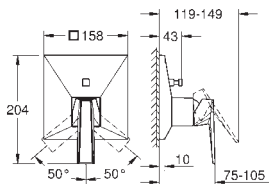

35 604 000

90,41

Cuerpo empotrable universal. Edición Profesional

novedad

24 427 000 Cromo 717,12
 24 427 DC0 Supersteel 1.075,69

Allure Brilliant Private Collection
Monomando con inversor de 2 vías.
Palanca de piedra Caesarstone Negra
Sólo parte exterior
 Cuerpo empotrado GROHE Rapido SmartBox 35 604
GROHE SilkMove Cartucho de discos cerámicos 46 mm
GROHE Long-Life acabado duradero
 Florón metálico con GROHE FastFixation
 Escudo de metal, con ajuste 6°
Palanca metálica
 inversor automático de 2 vías
 Caudal a 3 bar:
 Salida B = 27 l/min, Salida C = 27 l/min
 Parte empotrable no incluida