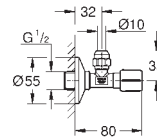

22 037 000 Cromo 9,01
22 037 DC0 Supersteel 57,69
22 037 GL0 Cool sunrise (Oro brillo) 58,59
22 037 GN0 Brushed cool sunrise (Oro cepillado) 59,49
22 037 DA0 Warm sunset (Cobre brillo) 58,59
22 037 DL0 Brushed warm sunset (Cobre cepillado) 59,49
22 037 A00 Hard graphite (Grafito brillo) 58,59
22 037 AL0 Brushed hard graphite (Grafito cepillado) 59,49
22 074 KFO Phantom black / Negro mate 63,09

Llave de corte de 1/2"
Rosca de conexión optimizada para un mejor agarre salida 3/8"
con tuerca de compresión Ø 10mm
Husillo de protección cierre de agua, latón, con cámara grasa y sellado con doble junta tórica
Varilla
Mando ergonómico metálico
Índice neutro
Rosetón metálico de 55 mm
GROHE Long-Life acabado duradero

novedad