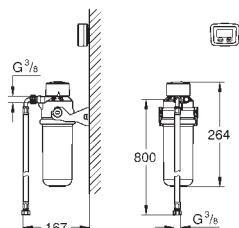

GROHE ACCESORIOS PARA GROHE BLUE

Referencia   Color   Precio (€)