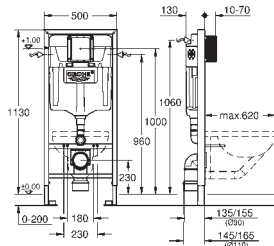

GROHE RAPID SL PARA WC

Referencia

Color

Precio (€)

38 528 001

262,32

Rapid SL

Módulo para WC, altura de instalación 1.13 m

Cisterna empotrada GD 2, 6 - 9 l

Montaje en tabique con montantes y/o delante de pared resistente.

Para montaje en seco, completamente premontado, Homologado por TÜV

2 pernos con tuercas para colgar la taza

Distancia entre pernos 180 y 230 mm.

Codo de desagüe de PP Ø 90 mm

Reductor PP Ø 90/110 mm

Cisterna GD2, 6 - 9 l, contiene las siguientes características:

Ajuste de fábrica a 6l. y 3l.

Válvula de descarga **neumática** AV1 que ofrece

dos opciones: **Dual Flush** o **Descarga única**.

4 entradas de conexión: izquierda, derecha, por detrás o superior.

Silencioso, grupo acústico I

Aislada contra condensaciones

Sin necesidad de herramientas para la instalación de la alimentación

Montaje vertical u horizontal del pulsador

Para la instalación en la pared, solicite los anclajes 38 558 00M

(se venden por separado)

Para la instalación de pulsadores pequeños

necesario accesorio 40 911 000 (en venta por separado)

39 002 000

468,27

Rapid SL

Módulo para WC, altura de instalación 1.13 m, con extracción de olor externo

Cisterna empotrada GD 2, 6 - 9 l

con tubo de descarga para la extracción de olores

Montaje en tabique con montantes y/o delante de pared resistente.

Marco de acero con revestimiento anticorrosión

Para montaje en seco, completamente premontado

Ajuste rápido

Elementos de fijación

Homologado por TÜV

2 pernos con tuercas para colgar la taza

Distancia entre pernos 180 y 230 mm.

Codo de desagüe de PP Ø 90 mm

Profundidad ajustable

Reductor PP Ø 90/110 mm

Set de conexión desagüe

Cisterna GD2, 6 - 9 l, contiene las siguientes características:

Ajuste de fábrica a 6l. y 3l.

Tubo de descarga con conexión para la extracción de olores 50 mm

Válvula de descarga **neumática** AV1 que ofrece

dos opciones: **Dual Flush** o **Descarga única**.

4 entradas de conexión: izquierda, derecha, por detrás o superior.

Silencioso, grupo acústico I

Aislada contra condensaciones

Conexión de suministro 1/2"

Llave de escuadra integrada

Tubo de descarga

Sin necesidad de herramientas para la instalación de la alimentación

Montaje vertical u horizontal del pulsador

Para la instalación en la pared, solicite los anclajes 38 558 00M

(se venden por separado)

Para la instalación de pulsadores pequeños

necesario accesorio 40 911 000 (en venta por separado)