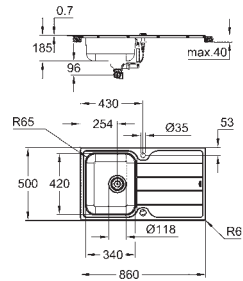

31 571 SD1

acero inox

284,71

K500

Fregadero de acero inoxidable con escurridor

Modelo: K500 45-S 86/50 1.0 rev

Tipo de montaje: sobre encimera

Material: acero inoxidable AISI 304 (V2A)

Espesor del material: 0.7 mm

GROHE Long-Life acabado duradero

Acabado satinado

GROHE Whisper amortiguador de ruido

Tamaño mín. mueble: 450 mm

Medida: 860 x 500 mm

1 cubeta: 340 x 420 x 170 mm

Radio exterior: R6; radio interior de la cubeta: R65

GROHE FastFixation rápido sistema de instalación

Reversible

Medida corte encimera: 842 x 482 mm

Agujeros de perforación: 2 x 35 mm

Válvula automática

Incluye: desagüe automático, sifón, cestillo y set de montaje

Desagüe automático de diseño enrasado opcional (40 986 SD0)