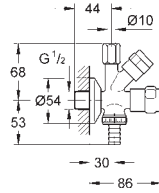

GROHE LLAVES WAS

Referencia   Color   Precio (€)

41 073 000   **Cromo**   **40,63**
Llave múltiple de 1/2"
Montaje mural
Toma manguera independiente 3/4"
Para conexión a latiguillo 3/8"
Válvula anti-retorno
GROHE Long-Life acabado duradero