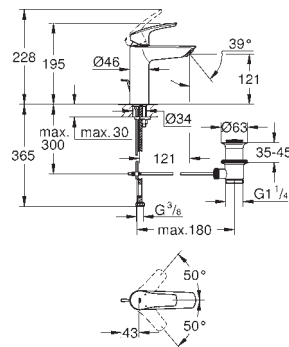

23 322 2433 Negro mate 162,17

Eurosmart
Monomando de lavabo 1/2"
Tamaño M
Instalación en un solo agujero
Palanca metálica
GROHE SilkMove Cartucho de discos cerámicos 28 mm
Limitador de caudal ajustable
Limitador ecológico de temperatura
GROHE Long-Life acabado duradero
Tecnología GROHE Water Saving ahorro de agua con el máximo bienestar
Caudal máximo a 3 bar: 5 l/min
Aísla los conductos de agua internos, sin plomo y sin níquel.
GROHE FastFixation rápido sistema de instalación
Vaciador automático
Con conexiones flexibles
Edición Profesional

23 923 003 Cromo 124,75
Idem, cuerpo liso con push open

23 324 003 Cromo 117,71
23 324 2433 Negro mate 153,01
Idem, cuerpo liso sin vaciador push open