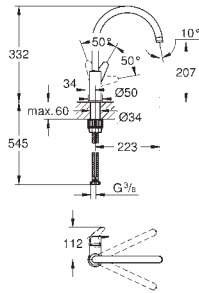

31 536 001 Cromo 127,43

BauCurve
Monomando de fregadero 1/2"
Caño alto
GROHE Long-Life acabado duradero
GROHE Cartucho de discos cerámicos Long-Life de 28 mm
Aísla los conductos de agua internos, sin plomo y sin níquel.
Caño con mousseur integrado
Caño tubular giratorio
Giratorio 360
Con conexiones flexibles
Set de fijación metálico
Caudal máximo a 3 bar: 11.5 l/min