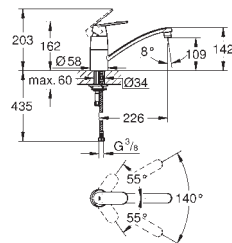

32 842 000

Cromo

159,37

Eurosmart Cosmopolitan
Monomando de fregadero 1/2"

GROHE Long-Life acabado duradero

GROHE SilkMove Cartucho de discos cerámicos de 35 mm

Aireador tipo «Mousseur»

Limitador de caudal ajustable

Caño giratorio 140°

Con conexiones flexibles

Caudal concentrado a 3 bar: 5.4 l/min