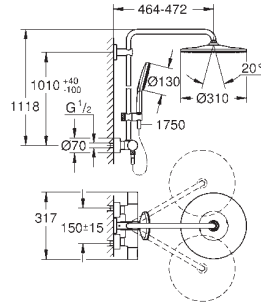

GROHE RAINSHOWER SMARTACTIVE SYSTEM 310

Referencia

Color

Precio (€)

novedad

26 648 000
22 119 KF0

Cromo
Phantom black / Negro mate

1.093,63
1.531,08

Rainshower SmartActive 310
Sistema de ducha
con termostato incorporado

Compuesto por:

Brazo para ducha mural de 450 mm orientable a 45°

Termostato visto con función Aquadimmer

Dos opciones de ducha:

Ducha mural Rainshower Mono 310

con rótula incorporada

Ángulo de rotación de ± 15°

Teleducha Rainshower SmartActive 130

Elemento deslizante ajustable en altura

Incluye soporte deslizante

Flexo Silverflex 1750 mm

GROHE Water Saving limitador de caudal 9 l/min

GROHE TurboStat Cartucho compacto

con termoelemento de cera

GROHE SafeStop Tope de seguridad a 38°C

GROHE SafeStop Plus limitador de

temperatura opcional a 43°C incluido

GROHE CoolTouch Aislamiento térmico

GROHE DreamSpray distribución perfecta

del agua por todo el cabezal

GROHE SmartTip selección del tipo de chorro al tocar el aro circular

GROHE Long-Life acabado duradero

GROHE FastFixation soporte superior ajustable

Sistema antical **SpeedClean**

26 647 000

Cromo

1.093,63

Idem, sin restrictor de caudal