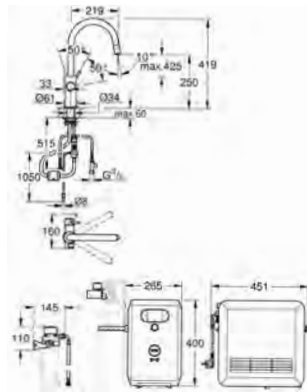

El filtro GROHE Blue, la botella de CO₂ y el cartucho de limpieza no están incluidos en la entrega y deben pedirse por separado.

Filtros adecuados: - filtro tamaño S, capacidad 600 L a 20 dKH (40 404 001)- filtro de tamaño M, capacidad 1500 L a 20 dKH (40430 001) - filtro de tamaño L, capacidad 2500 L a 20 dKH (40412 001) - filtro de carbón activado, capacidad 3000 L (40 547 001 - filtro magnesio + zinc, capacidad 400 L a 17 dGH (40 691 002)

Requisitos del sistema Apple

iPhone con iOS 14.0 o superior

Requisitos del sistema Android

teléfono inteligente con Android 10.0 o superior

Los dispositivos móviles y la aplicación GROHE Watersystems*** no están incluidos en la entrega y deben solicitarse por separado a través de una tienda Apple/tienda/iTunes o Google Play autorizada.

* La marca denominativa y los logotipos de Bluetooth son marcas comerciales registradas propiedad de Bluetooth SIG, Inc. y cualquier uso de dichas marcas por parte de Grohe AG se realiza bajo licencia. Otras marcas comerciales y nombres comerciales son propiedad de sus respectivos propietarios.

** Apple, el logotipo de Apple, iPod, iPod Touch, iPhone e iTunes son marcas comerciales de Apple Inc., registradas en EE. UU. y otros países. Apple no es responsable del funcionamiento de este dispositivo ni de su cumplimiento de los estándares normativos y de seguridad.

*** Disponible de forma gratuita a través de la aplicación iTunes o la tienda Google Play.