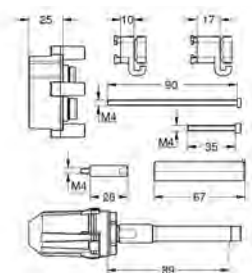

14 056 000

107,68

Set de extensión universal para mezcladores, 25 mm.

Se adapta a los mezcladores empotrados en combinación con GROHE Rapido SmartBox.