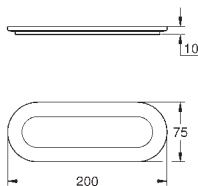

41 036 000	crystal	54,47

Selection

Jabonera sin soporte

Material: vidrio

para uso con (41 035)