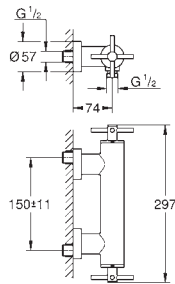

26 895 000	Cromo	638,63
26 895 DC0	Supersteel	894,08
26 895 GL0	Cool sunrise (Oro brillo)	957,95
26 895 DA0	Warm sunset (Cobre brillo)	957,95
26 895 AL0	Brushed hard graphite (Grafito cepillado)	1.021,81

Atrio
Batería de ducha 1/2"
Montaje mural
Montura cerámica 1/2", 90°
GROHE Long-Life acabado duradero
Incorpora válvula anti-retorno en
la salida de ducha 1/2"
Racores en S
con palanca en cruz
Dos sets de tapetas incluidos.
Uno marcado con „H“ Caliente y „C“ Frío
y un set sin marcar.
Sustituye la batería de ducha Atrio 26 003 003