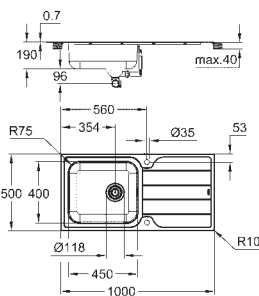

31 563 SD1

acero inox

335,01

K500

Fregadero de acero inoxidable con escurridor

Modelo: K500 60-S 100/50 1.0 rev

Tipo de montaje: sobre encimera o a ras

Material: acero inoxidable AISI 304 (V2A)

Espesor del material: 0.7 mm

GROHE Long-Life acabado duradero

GROHE Whisper amortiguador de ruido

Tamaño mín. mueble: 550 mm

Dimensiones: 1000 x 500 mm

1 cubeta: 450 x 400 x 180 mm

radio exterior: R6 (montaje superior), radio interior del bol: R75

GROHE FastFixation rápido sistema de instalación

Reversible

Medida corte encimera (instalación sobreencimera): 990 x 490 mm

Válvula automática

Incluye: desagüe automático, sifón, cestillo y set de montaje

Desagüe automático de diseño enrasado opcional (40 986 SD0)