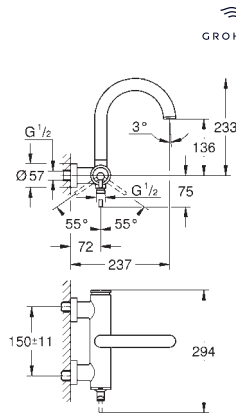

GROHE SPA

GROHE ATRIO

Referencia Color Precio (€)

24 367 000	Cromo	745,07
24 367 DC0	Supersteel	1.043,09
24 367 GL0	Cool sunrise (Oro brillo)	1.117,60
24 367 DA0	Warm sunset (Cobre brillo)	1.117,60
24 367 AL0	Brushed hard graphite (Grafito cepillado)	1.192,11

Atrio
Monomando para baño y ducha 1/2"
GROHE SilkMove Cartucho de discos cerámicos de 35 mm
GROHE Long-Life acabado duradero
Limitador de caudal ajustable
Inversor automático: baño/ducha
Caño fijo de fundición
Aireador tipo «Mousseur»
Toma inferior para flexo G 1/2" con válvula anti-retorno incorporada
Racores en S
Válvula anti-retorno
Sustituye al monomando para baño ducha Atrio 32 652 003