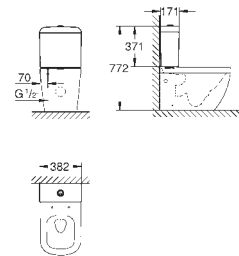

39 338 000 **Blanco alpino** **283,28**

Sanitarios Euro
Inodoro a suelo para tanque bajo
Salida Dual
Tecnología de descarga GROHE Triple Vortex
Rimless
Incluye set de fijación
La cisterna se debe pedir por separado
Porcelana sanitaria
Adosado a pared con fijaciones ocultas
Compatible con la tapa y asiento 39 330 002 (cierre amortiguado) y 39 331 002 (caída libre)
9 unidades por pallet