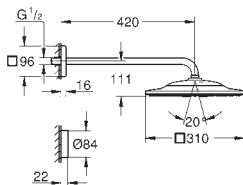

Rainshower SmartConnect 310 Cube

Ducha mural con brazo 422 mm, 2 chorros

Compuesto por:

Ducha mural Rainshower SmartConnect 310 Cube (26 643)

cabezal cromado

2 chorros:

GROHE PureRain, ActiveRain

Chorro de inicio ducha reprogramable

Brazo de ducha horizontal 422 mm (26 146)

con florón cuadrado

con control remoto para cambiar o combinar distintos tipos de chorro

atornillar o enganchar el control remoto a pared

Fuente de alimentación por batería

Incluye 3 baterías x AAA en el cabezal de ducha mural y 1 batería x CR 2032 en el control remoto

Indicador LED para emparejamiento de los elementos y para indicar cambio de batería

Control remoto resistente al agua IP57

GROHE Water Saving limitador de caudal 9 l/min

GROHE DreamSpray distribución perfecta

del agua por todo el cabezal

GROHE Long-Life acabado duradero

Sistema antical **SpeedClean**

Conducto interno del agua protegido para mayor durabilidad