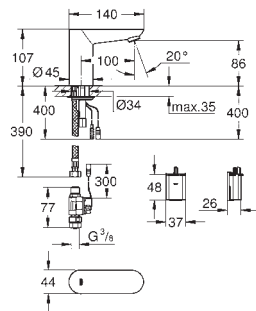

GROHE EUROECO COSMOPOLITAN E

GROHE EUROECO COSMOPOLITAN E

Referencia

Color

Precio (€)

36 271 000

Cromo

371,71