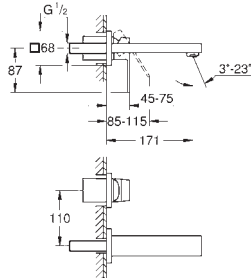

19 895 000 Cromo 342,07

19 895 DC0 Supersteel 478,89

19 895 AL0 Brushed hard graphite (Grafito cepillado) 547,31

Eurocube
Monomando de lavabo mural 1/2"
Tamaño S
Sólo parte exterior
Necesaria parte empotrable 23 200 002
Distancia entre centros 110 mm
Longitud de caño: 171 mm

23 447 000 Cromo 358,84

23 447 DC0 Supersteel 502,37

23 447 AL0 Brushed hard graphite (Grafito cepillado) 574,15

Idem, con longitud de caño 231 mm

23 200 002 311,73

Parte empotrable para monomandos murales