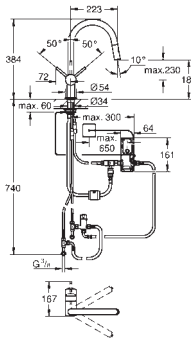

GROHE MINTA SMARTCONTROL / MINTA TOUCH / MINTA

Referencia Color Precio (€)

31 360 001 Cromo 826,37
31 360 DC1 Supersteel 1.074,29

Minta Touch
Monomando de fregadero electrónico de 1/2"
Caño en L
Touch: el agua se activa por contacto con la piel
Alimentación por pila de litio de 6 V.
Electroválvula
Agua mezclada en función Touch
Paro de seguridad automático después de 60 seg.
GROHE SilkMove Cartucho de discos cerámicos 46 mm
Teleducha extraíble
Limitador de caudal ajustable
Caño tubular giratorio
Giratorio 360
Válvula anti-retorno
Con conexiones flexibles
Caudal máximo a 3 bar: 10 l/min

31 358 002 Cromo 821,47
31 358 DC2 Supersteel 1.067,91

Minta Touch
Monomando de fregadero electrónico de 1/2"
Caño en C
Instalación en un solo agujero
Touch: el agua se activa por contacto con la piel
Alimentación por pila de litio de 6 V.
Marca CE
Electroválvula
Agua mezclada en función Touch
Paro de seguridad automático después de 60 seg.
Tipo de protección IP 44
GROHE Long-Life acabado duradero
GROHE SilkMove Cartucho de discos cerámicos 46 mm
Caño extraíble con doble chorro
Inversor: chorro laminar/ chorro concentrado Jet SpeedClean
Caño tubular giratorio
Giratorio 360
Válvula anti-retorno
Con conexiones flexibles
Sistema de rápida instalación
Caudal máximo a 3 bar: 9 l/min

novedad

31 889 000 Cromo 623,73
31 889 DC0 Supersteel 810,87