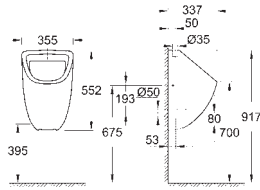

GROHE SANITARIOS BAU

Referencia   Color   Precio (€)

39 439 000   Blanco alpino   273,09

**Sanitarios Bau
Urinario**

Entrada superior
Volumen de descarga 1 l.
Incluye set de fijación
Porcelana sanitaria
Necesario para su instalación sifón de urinario 39 732 000 (horizontal) o 39 733 000 (vertical), en venta por separado.
16 unidades por pallet