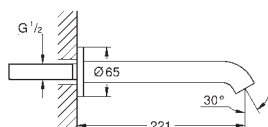

13 449 001 Cromo 158,96
13 449 DC1 Supersteel 222,53
13 449 GL1 Cool sunrise (Oro brillo) 238,43
13 449 GN1 Brushed cool sunrise (Oro cepillado) 254,33
13 449 DA1 Warm sunset (Cobre brillo) 238,43
13 449 DL1 Brushed warm sunset (Cobre cepillado) 254,33
13 449 A01 Hard graphite (Grafito brillo) 238,43
13 449 AL1 Brushed hard graphite (Grafito cepillado) 254,33

Essence
Caño de bañera
Montaje mural
Aireador tipo «Mousseur»
Conexión rosca macho 1/2"
GROHE Long-Life acabado duradero
Longitud 221 mm