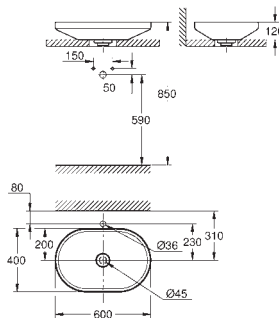

600 x 400 mm

Incluye set de fijación

incluye desagüe cerámico siempre en posición en abierto

Diseño de borde ultrafino

GROHE PureGuard capa antisuciedad y tratamiento antibacteriano

Porcelana sanitaria

GROHE MÓDULOS DE CRISTAL Y PULSADORES WC