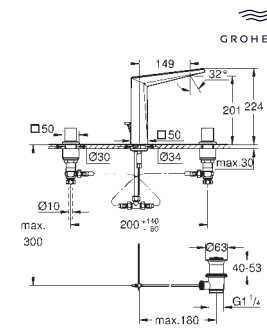

20 668 000
20 668 DC0

Cromo
Supersteel

3.315,52
5.249,57

Allure Brilliant Private Collection
Batería de lavabo 1/2"
Tamaño L
Mandos trapezoides de piedra Caesarstone Blanca
Montura cerámica 1/2", 90°
Tecnología GROHE Water Saving ahorro de agua con el máximo bienestar
Caudal máximo a 3 bar: 5 l/min
Caño con mousseur integrado
Vaciador automático
Conexiones flexibles entre el cuerpo central y las llaves laterales

novedad