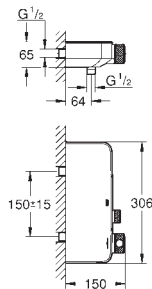

GROHE GROHTHERM SMARTCONTROL

Referencia

Color

Precio (€)

novedad

34 719 000
102169 KF0 0

Cromo
Phantom black / Negro mate

470,11
658,15

Grohtherm SmartControl
Termostato de ducha 1/2"

GROHE CoolTouch Aislamiento térmico

GROHE Long-Life acabado duradero

GROHE SafeStop Tope de seguridad a 38°C

GROHE SafeStop Plus limitador de temperatura opcional a 43°C incluido

GROHE TurboStat Cartucho compacto con termoelemento de cera

Mandos GROHE ProGrip con superficie antideslizante

GROHE SmartControl: pulsar el botón para encender y apagar el chorro de agua y girarlo para ajustar el caudal **GROHE Water Saving**

Bandeja jabonera de ducha **GROHE EasyReach** integrada

Toma inferior para flexo G 1/2"

Filtros colectores de suciedad

Válvulas anti-retorno

novedad