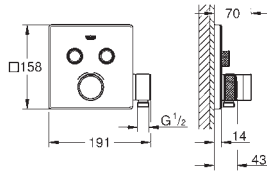

29 125 000 Cromo 834,48

Grotherm SmartControl
Termostato empotrado con 2 llaves y soporte de ducha integrado
Sólo parte exterior
Escudo de metal con **GROHE FastFixation** (escudo con eje de sellado, cubierta de fijación), con ajuste 6°
GROHE Long-Life acabado duradero
GROHE SmartControl: pulsar el botón para encender y apagar el chorro de agua y girarlo para ajustar el caudal **GROHE Water Saving**
Símbolos intercambiables
GROHE TurboStat Cartucho compacto con termoelemento de cera
Mandos GROHE ProGrip con superficie antideslizante
GROHE SafeStop Tope de seguridad a 38°C
GROHE SafeStop Plus limitador de temperatura opcional a 43°C ó 46°C incluido
Filtros colectores de suciedad
Válvulas anti-retorno
Salidas múltiples, pueden accionarse simultáneamente
Codo de ducha integrado en el soporte 1/2"
Parte empotrable no incluida
Caudal:
Salida B = 24 l/min
Teleduchar = 12 l/min
Salida B + Teleduchar = 27 l/min

35 604 000 90,41
Cuerpo empotrable universal. Edición Profesional

novedad

29 126 000 Cromo 752,16
29 126 DC0 Supersteel 1.053,03
29 126 GL0 Cool sunrise (Oro brillo) 1.128,25
29 126 GN0 Brushed cool sunrise (Oro cepillado) 1.203,47
29 126 DA0 Warm sunset (Cobre brillo) 1.128,25
29 126 DL0 Brushed warm sunset (Cobre cepillado) 1.203,47
29 126 A00 Hard graphite (Grafito brillo) 1.128,25
29 126 AL0 Brushed hard graphite (Grafito cepillado) 1.203,47
102167 KF0 0 Phantom black / Negro mate 1.053,03