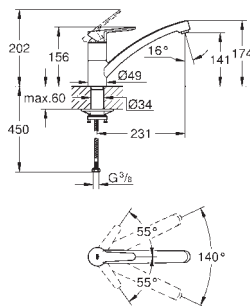

31 680 000 Cromo 108,92

BauEco
Monomando de fregadero 1/2"
Caño bajo
GROHE Long-Life acabado duradero
GROHE Cartucho de discos cerámicos Long-Life de 35 mm
Aísla los conductos de agua internos, sin plomo y sin níquel.
Caño tubular giratorio
Caño giratorio 140°
Mousseur con ranura para fácil reemplazamiento
Con conexiones flexibles
Set de fijación metálico
Caudal máximo a 3 bar: 10.5 l/min

GRIFERÍAS PARA
COCINA