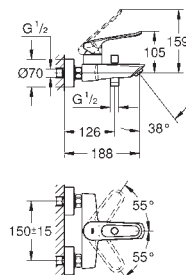

25 241 003

Cromo

158,28

Eurosmart
Monomando para baño y ducha 1/2"
Palanca metálica con hendidura
Longitud de la palanca 123 mm
GROHE SilkMove Cartucho de discos cerámicos de 35 mm
Limitador de caudal ajustable
Limitador ecológico de temperatura
Inversor automático: baño/ducha
Aireador tipo «Mousseur»
Válvula anti-retorno en la conexión de salida de la ducha 1/2"
Racores en S
Florones metálicos
Edición Profesional