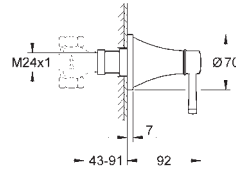

Referencia Color Precio (€)

29 420 000	Cromo	140,99
29 420 IGO	Cromo/oro	183,28
29 420 DA0	Warm sunset (Cobre brillo)	211,49

Grandera
Parte exterior llave de paso
Sólo parte exterior
Necesaria parte empotrable 35 028 000 ó
Necesaria parte interior 29 032 000
Profundidad de empotramiento
43 - 91 mm
Sustituye parte exterior llave de paso Grandera 19 944 000

29 032 000		42,36

Parte empotrable para llave de paso G 1/2"

35 028 000		178,91

GROHE Rapido C cuerpo empotrable para llave de paso en cabinas de ducha a medida