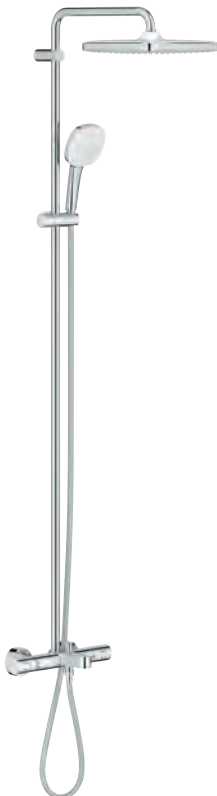

Tempesta System 250 Cube Sistema de ducha con termostato incorporado

Compuesto por:

Brazo para ducha mural de 390 mm orientable a 45°

Termostato visto con función Aquadimmer

Dos opciones de ducha:

Ducha mural Tempesta 250 Cube (26 685)

Chorro Lluvia

Cabezal con parte posterior en blanco con rótula incorporada

Ángulo de rotación $\pm 10^\circ$

Teleducha Tempesta Cube 110 (27 571)

2 chorros:

Rain, Jet

Elemento deslizante ajustable en altura

Flexo de 1,75 m 1/2" x 1/2" (28 410)

Caudal máximo a 3 bars: 8.5 l/min

Tecnología GROHE Water Saving ahorro de agua con el máximo bienestar

GROHE TurboStat Cartucho compacto con termoelemento de cera

GROHE SafeStop Tope de seguridad a 38°C

GROHE DreamSpray distribución perfecta del agua por todo el cabezal

Aro protector de silicona con tecnología ShockProof

GROHE Long-Life acabado duradero

Sistema antical **SpeedClean**

Conducto interno del agua protegido para mayor durabilidad

Sistema antitorsiión „**TwistStop**“

Accesorio opcional: Bandeja GROHE EasyReach (26 362)

Edición Profesional

DUCHAS

novedad