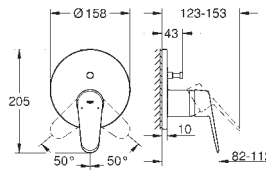

35 604 000 90,41
Cuerpo empotrable universal. Edición Profesional

24 056 002 Cromo 218,39

Eurodisc Cosmopolitan
Monomando con inversor de 2 vías.
Sólo parte exterior
 Cuerpo empotrado GROHE Rapido SmartBox 35 604
GROHE SilkMove Cartucho de discos cerámicos 46 mm
GROHE Long-Life acabado duradero
 Florón metálico con GROHE FastFixation
 Escudo de metal, con ajuste 6°
Palanca metálica
 inversor automático de 2 vías
 Caudal a 3 bar:
 Salida B = 27 l/min, Salida C = 27 l/min
 Parte empotrable no incluida