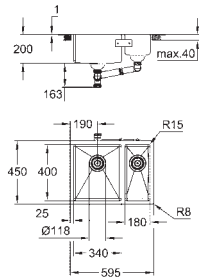

GROHE FREGADEROS DE ACERO INOXIDABLE

Referencia

Color

Precio (€)

31 577 SD1 acero inox 425,56

K700U

Fregadero acero inoxidable

Modelo: K700U 60-S 59.5/45 1.5 lh

Montaje: sobre encimera, bajo encimera o enrasado

Material: acero inoxidable AISI 304 (V2A)

Espesor del material: 1 mm

GROHE Long-Life acabado duradero

Acabado satinado

GROHE Whisper amortiguador de ruido

Tamaño mín. mueble: 600 mm

Medida: 595 x 450 mm

1 cubeta: 340 x 400 x 200 mm

1/2 cubeta: 180 x 400 x 140 mm

Radio exterior: R16 (montaje bajo encimera)/R3 (montaje sobre encimera); radio interior de la cubeta: R15

GROHE FastFixation rápido sistema de instalación

Cubeta montada a la izquierda

Medida corte encimera (instalación bajo encimera): 547 x 402 mm (R16)

Medida corte encimera (instalación sobre encimera): 580 x 435 mm (R3)

Medida recorte (montaje enrasado): 580 x 435 mm (R3) (tamaño exterior del escalón superior: -596 x 451 -R8 profundidad -3,5 mm)

Desagüe: Ø 3.5"/90 mm con cestillo de desagüe

Incluye: set de desagüe, cestillo y set de montaje

Desagüe automático de diseño enrasado opcional (40 986 SD0)