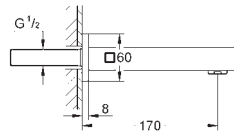

13 303 000	Cromo	165,17
13 303 DC0	Supersteel	231,25
13 303 AL0	Brushed hard graphite (Grafito cepillado)	264,28

Eurocube
Caño de bañera
Montaje mural
Aireador tipo «Mousseur»
Conexión rosca macho 1/2"
Longitud de caño: 170 mm