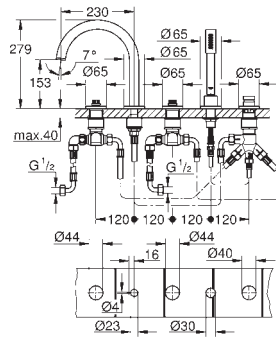

GROHE SPA

ATRIO PRIVATE COLLECTION

Referencia   Color   Precio (€)

25 224 000	Cromo	2.129,03
25 224 DC0	Supersteel	2.980,64
25 224 GL0	Cool sunrise (Oro brillo)	3.193,55
25 224 DA0	Warm sunset (Cobre brillo)	3.193,55
25 224 AL0	Brushed hard graphite (Grafito cepillado)	3.406,44

Atrio Private Collection Combinación para baño y ducha 3/4"

Montura cerámica 1/2", 90°

GROHE Long-Life acabado duradero

Compuesto por:

Fijación de caño pre-montada

Caño con mousseur integrado e inversor baño/ducha

Teleducha 6.6 l/min

Flexo de 2000 mm

Con conexiones flexibles

Conexión para flexo de ducha

Válvula anti-retorno

para mandos tipo palanca (no incluidos)

para combinar con palancas de distintos acabados 48464, 48465, 48651

Necesaria parte empotrable 29 037 002

29 037 002		1.028,91

Parte empotrada para combinaciones de bañera

novedad