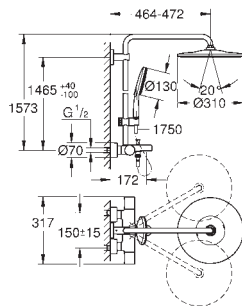

GROHE RAINSHOWER SMARTACTIVE SYSTEM 310

Referencia

Color

Precio (€)

26 657 000

Cromo

1.257,68

Rainshower SmartActive 310

Sistema de ducha con termostato para baño ducha

Compuesto por:

Brazo para ducha mural de 450 mm orientable a 45°

Termostato visto con función Aquadimmer

Dos opciones de ducha:

Ducha mural Rainshower Mono 310

con rótula incorporada

Ángulo de rotación de $\pm 15^\circ$

para baño ducha

Inversor separado para la teleducha

Teleducha Rainshower SmartActive 130

Elemento deslizable ajustable en altura

Flexo Silverflex 1750 mm

GROHE Water Saving limitador de caudal 9 l/min

GROHE TurboStat Cartucho compacto

con termoelemento de cera

GROHE SafeStop Tope de seguridad a 38°C

GROHE SafeStop Plus limitador de

temperatura opcional a 43°C incluido

GROHE CoolTouch Aislamiento térmico

GROHE DreamSpray distribución perfecta

del agua por todo el cabezal

GROHE SmartTip selección del tipo de chorro al tocar el aro circular

GROHE Long-Life acabado duradero

GROHE FastFixation

(soporte superior ajustable para adaptarlo

a los agujeros existentes)

Sistema antical **SpeedClean**

Conducto interno del agua protegido para mayor durabilidad