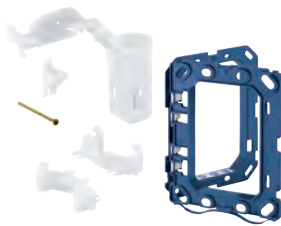

38 796 000   92,96

GROHE Fresh

Set recambio equipamiento Retro-fit

para la cisterna GROHE GD 2 con válvula de descarga neumática y eje de inspección regular

Combinable con todos los accionamientos excepto

Skate Cosmopolitan de madera, vidrio o superficie de metal

Marco de fijación con

función de apertura

Con compartimiento para

colocar la pastilla aromática

Solamente para pastillas libres de cloro

Para accionamientos GROHE 156 x 197 mm