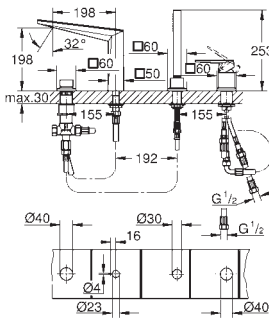

29 527 000   Cromo   2.997,76
29 527 DC0   Supersteel   4.496,64