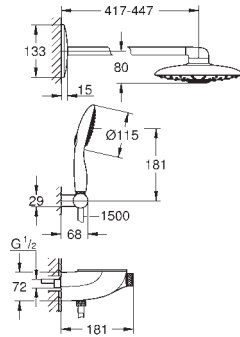

GROHE RAINSHOWER SYSTEM SMARTCONTROL 310

Referencia

Color

Precio (€)

26 443 000

Cromo

1.965,97

Rainshower System SmartControl Duo 360

Combinación de Sistema de ducha con termostato, visto / empotrado
Compuesto por:

Termostato SmartControl visto/empotrado

Dos opciones de ducha:

Ducha mural Rainshower Duo 360 con brazo de ducha horizontal de 450 mm, cabezal cromado

GROHE PureRain ó GROHE Rain O² spray* y Trio Massage

Teleducha Power&Soul Ø 115 mm, cabezal blanco (27 671)

Soporte (27 055)

Flexo Silverflex de 1,50 m (28 364)

Caudal mínimo 10 l./ min.

GROHE DreamSpray distribución perfecta del agua por todo el cabezal

GROHE TurboStat Cartucho compacto con termoelemento de cera

Tecnología GROHE Water Saving ahorro de agua con el máximo bienestar

GROHE SafeStop Tope de seguridad a 38°C

GROHE SafeStop Plus limitador de temperatura opcional a 43°C incluido

GROHE SmartControl: pulsar el botón para encender y apagar el chorro de agua y girarlo para ajustar el caudal **GROHE Water Saving**

GROHE EasyReach bandeja

Importante: Necesario para su instalación set para empotrar 26 264 y cuerpo empotrado 26 449.

* Seleccionar el tipo de chorro mural en la instalación, viene prefijado de fábrica con chorro: GROHE PureRain

26 443 LS0

moon white

1.965,97

Idem, con cabezal de ducha mural blanco

26 446 000

Cromo

1.780,51