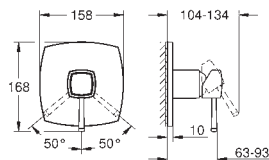

24 259 000 Cromo 381,79
24 259 IGO Cromo/oro 458,15

Grandera
Monomando de ducha 1/2"
Sólo parte exterior
Cuerpo empotrado GROHE Rapido SmartBox 35 604
GROHE SilkMove Cartucho de discos cerámicos 46 mm
GROHE Long-Life acabado duradero
Florón metálico con GROHE FastFixation
Escudo de metal, con ajuste 6°
Palanca metálica
Caudal:
Salida B o C = 30 l/min
Parte empotrable no incluida
Sustituye monomando 1 vía empotrado Grandera 24 067 000

35 604 000 90,41
Cuerpo empotrable universal. Edición Profesional