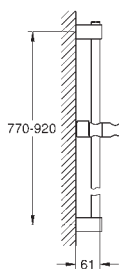

27 523 001 Cromo 57,76
27 523 2431 Negro mate 125,13

Tempesta

Barra de ducha de 60 cm

con fijaciones a pared y con soporte articulado y deslizante

GROHE Long-Life acabado duradero

GROHE FastFixation (soporte superior ajustable para adaptarlo a los agujeros existentes)

Soporte deslizante (girar y ajustar el soporte)

novedad