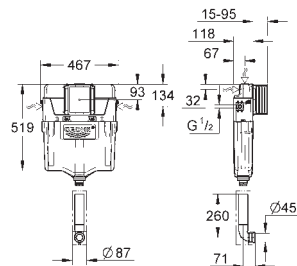

38 661 000

148,37

Cisterna GD2 para WC

6 - 9 l ajustable

Válvula de descarga **neumática** AV1 que ofrece dos opciones: **Dual Flush** o **Descarga única**.

Conexión por la izquierda, por la derecha, por arriba o por detrás.

Silencioso, grupo acústico I

Aislada contra condensaciones

Conexión de suministro 1/2"

Llave de escuadra integrada

Tubo de descarga

Sin necesidad de herramientas para la instalación de la alimentación

Montaje vertical u horizontal del pulsador

- sin escudo/accionamiento -

Tecnología GROHE Water Saving ahorro de agua con el máximo bienestar