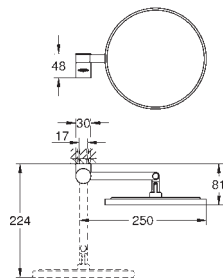

41 077 000	Cromo	255,28
41 077 DC0	Supersteel	357,40
41 077 GL0	Cool sunrise (Oro brillo)	382,92
41 077 GN0	Brushed cool sunrise (Oro cepillado)	408,45
41 077 DA0	Warm sunset (Cobre brillo)	382,92
41 077 DL0	Brushed warm sunset (Cobre cepillado)	408,45
41 077 A00	Hard graphite (Grafito brillo)	382,92
41 077 AL0	Brushed hard graphite (Grafito cepillado)	408,45
102279 KF0 0	Phantom black / Negro mate	357,40

Selection

Espejo de aumento

Material: Metal / vidrio

sin luz

Aumento x 7

Fijación oculta

GROHE Long-Life acabado duradero