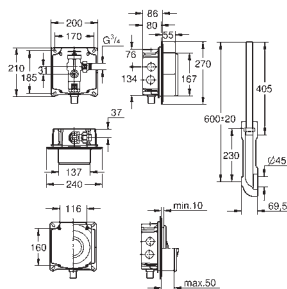

37 157 000

323,36

Fluxor para WC para empotrar, 3/4"
Llave de corte
Descarga ajustable de **6 a 14 l**.
Para presión baja
Presiones hidrodinámicas **0,6 - 3,0 bar** (presión estática mínima 1,5 bar)
Caja empotrable 200 x 95 x 210
Tubo de descarga de altura ajustable.
- **sin escudo/accionamiento** -
Caudal necesario: 1.6 l/seg