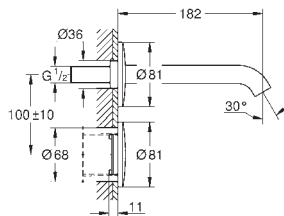

Essence E
Grifo de lavabo infrarrojo electrónico
Con sensor infrarrojo para comunicación bidireccional para configuración, monitorización y mantenimiento.
Agua fría o agua premezclada
Transformador con tensión de conexión 100-230 V AC, 50-60 Hz, 6 V DC
Tecnología GROHE Water Saving ahorro de agua con el máximo bienestar
Caudal máximo a 3 bar: 5 l/min
Con 7 pre programas
Descarga automática
Desinfección térmica
Modo limpieza
Funciones adicionales y ajustes precisos con el mando adicional 36 407 001
Necesario parte empotrable 36 264 001
Marca CE
Nivel de sonoridad I conforme DIN4109

36 264 001 235,71
Subconjunto necesario para empotrar

GRIFERÍAS
ESPECIALES