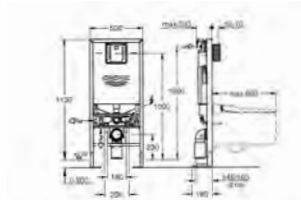

39 599 000

439,79

Rapid SLX

Módulo WC, altura 1,13 m con toma de corriente integrada.

**Ideal para WC Rimless
con cisterna empotrada GDX, 6 l**

**Montaje delante de tabiques
ligeros o autoportante**

Con toma de corriente integrada para inodoros con ducha

Preparado para futuros cambios a inodoros con ducha bidé

Incluye patrón de montaje para pulsadores pequeños 130 x 172 mm

Marco de acero con revestimiento anticorrosión

Para montaje en seco, completamente premontado, con conexiones rígidas

Ajuste rápido

Elementos de fijación

2 pernos con tuercas para colgar la taza

Accesorio de fijación para barras de apoyo

Distancia entre pernos 180 y 230 mm.

Codo de salida de PVC giratorio de 90° 100 mm

Manguito de desagüe DN 80

Set de conexión desagüe

Cisterna GDX, 6 l, contiene las siguientes características:

Ajuste de fábrica a 6l. y 3l.

Válvula de descarga **neumática** AV1 que ofrece

dos opciones: **Dual Flush** o **Descarga única**.

Entrada suministro de agua por la derecha, por detrás o superior

Silencioso, grupo acústico I

Aislada contra condensaciones

Sin necesidad de herramientas para la instalación

de la alimentación

Montaje vertical

Incluye anclajes 38 558 00M para instalación en la pared

Incluye Flow Manager

La velocidad de descarga del agua puede modificarse

fácilmente para evitar salpicaduras

Compatible con todos los modelos de inodoro Rimless

El caudal se regula sin necesidad de quitar la válvula