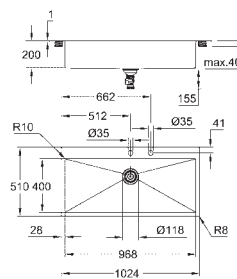

GROHE FREGADEROS DE ACERO INOXIDABLE

Referencia

Color

Precio (€)

31 584 SD1

acero inox

1.002,68

K800

Fregadero acero inoxidable

Modelo: K800 90-S 84.6/51 1.0

Tipo de montaje: sobre encimera o a ras

Material: acero inoxidable AISI 304 (V2A)

Espesor del material: 1 mm

GROHE Long-Life acabado duradero

Acabado satinado

GROHE Whisper amortiguador de ruido

Tamaño mín. mueble: 900 mm

Dimensiones: 846 x 510 mm

1 cubeta: 790 x 400 x 200 mm

Radio exterior: R3; radio interior de la cubeta: R10

GROHE FastFixation rápido sistema de instalación

Medida corte encimera (instalación sobre encimera): 831 x 495 mm (R3)

Corte (montaje empotrado): 831 x 495 mm (R3) (tamaño exterior del escalón superior: -847 x 511 -R8 profundidad -3,5 mm)

Válvula automática

Incluye: desagüe automático, sifón, cestillo y set de montaje

Desagüe automático de diseño enrasado opcional (40 986 SD0)

Cantidad de anclajes incluidos (montaje superior): 10

31 585 SD1

acero inox

1.338,03

K800

Fregadero acero inoxidable

Modelo: K800 120-S 102.4/51 2.0

Tipo de montaje: sobre encimera o a ras

Material: acero inoxidable AISI 304 (V2A)

Espesor del material: 1 mm

GROHE Long-Life acabado duradero

Acabado satinado

GROHE Whisper amortiguador de ruido

Medidas mín. mueble: 1200 mm

Dimensiones: 1024 x 510 mm

1 cubeta: 462 x 400 x 200 mm

2 cubetas: 462 x 400 x 200 mm

Radio exterior: R3; radio interior de la cubeta: R10

GROHE FastFixation rápido sistema de instalación

Medida corte encimera (instalación sobre encimera): 1009 x 495 mm (R3)

Corte (montaje empotrado): 1009 x 495 mm (R3) (tamaño exterior del escalón superior: -1025 x 511 -R8 profundidad -3,5 mm)

Válvula automática

Incluye: desagüe automático, sifón, cestillo y set de montaje

Desagüe automático de diseño enrasado opcional (40 986 SD0)