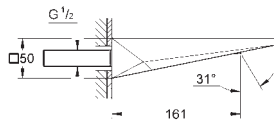

13 486 000
13 486 DC0
13 486 AL0

Cromo
Supersteel
Brushed hard graphite (Grafito cepillado)

979,09
1.370,73
1.566,55

Allure Brilliant
Caño cascada para bañera o ducha mural
Montaje mural
Longitud de caño: 180 mm
Sustituye al caño de bañera Allure Brilliant 13 319 000