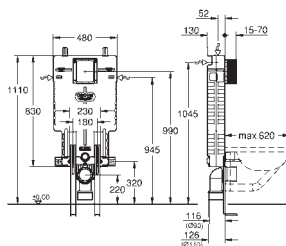

Para la instalación de pulsadores pequeños

necesario accesorio 40 911 000 (en venta por separado)

38 642 001

243,93

Uniset

Módulo para WC con carcasa EPS y pies de apoyo

Cisterna empotrada GD 2, 6 - 9 l

Para tabicar: módulo cerrado e