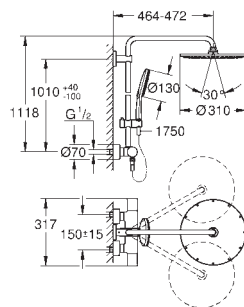

27 968 001

Cromo

1.329,55

Rainshower SmartActive 310

Sistema de ducha

con termostato incorporado

Compuesto por:

Brazo para ducha mural de 450 mm orientable a 45°

Termostato visto con función Aquadimmer

Dos opciones de ducha:

Ducha mural Rainshower Cosmopolitan 310

Material: metal

con rótula incorporada

Ángulo de rotación de $\pm 15^\circ$

Teleducha Rainshower SmartActive 130

Elemento deslizable ajustable en altura

Flexo Silverflex 1750 mm

GROHE Water Saving limitador de caudal 9 l/min

GROHE TurboStat Cartucho compacto

con termoelemento de cera

GROHE SafeStop Tope de seguridad a 38°C

GROHE SafeStop Plus limitador de

temperatura opcional a 43°C incluido

GROHE CoolTouch Aislamiento térmico

GROHE DreamSpray distribución perfecta

del agua por todo el cabezal

GROHE SmartTip selección del tipo de chorro al tocar el aro circular

GROHE Long-Life acabado duradero

GROHE FastFixation soporte superior ajustable

Sistema antical **SpeedClean**

27 966 001

Cromo

1.329,55

Idem, sin restrictor de caudal