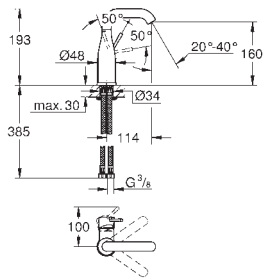

24 176 001	Cromo	238,36
24 176 KF1	Phantom black / Negro mate	333,71

Essence
Monomando de lavabo 1/2"
Tamaño M
Palanca metálica
GROHE SilkMove Cartucho de discos cerámicos 28 mm
Limitador ecológico de temperatura
GROHE Long-Life acabado duradero
Tecnología GROHE Water Saving ahorro de agua con el máximo bienestar
Caudal máximo a 3 bar: 5 l/min
GROHE AquaGuide mousseur ajustable
GROHE FastFixation Plus sistema de rápida instalación
Caño giratorio de fundición
Aireador tipo «Mousseur»
Cuerpo liso
Con conexiones flexibles
Edición Profesional
Sustituye al lavabo Essence 23 463 001