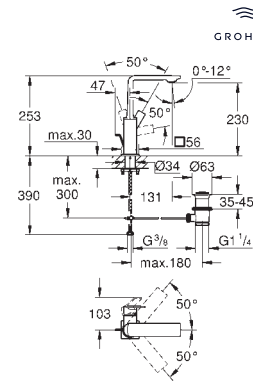

- 32 146 001
- 32 146 GN1
- 32 146 DL1

- Cromo
- Brushed cool sunrise (Oro cepillado)
- Brushed warm sunset (Cobre cepillado)

- 646,08
- 1.033,73
- 1.033,73

Allure
Monomando de lavabo de 1/2"
Tamaño L
Caño giratorio
GROHE SilkMove Cartucho de discos cerámicos 28 mm
Tecnología GROHE Water Saving ahorro de agua con el máximo bienestar
Caudal máximo a 3 bar: 5 l/min
GROHE FastFixation Plus sistema de rápida instalación
GROHE AquaGuide mousseur ajustable
Vaciador automático
Con conexiones flexibles
Limitador de temperatura