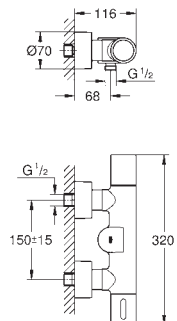

GROHE EUROSMART COSMOPOLITAN E

Referencia

Color

Precio (€)

36 457 000

Cromo

1.157,39

Eurosmart Cosmopolitan E Special

Termostato de ducha infrarrojo electrónico

Con sensor infrarrojo para comunicación bidireccional para configuración, monitorización y mantenimiento.

Batería de litio 6V. tipo CR-P2

Vida útil de la batería: aprox. 7 años (150 usos al día)

Mando ergonómico metálico

GROHE Long-Life acabado duradero

GROHE CoolTouch

Válvulas anti-retorno

Filtros colectores de suciedad

GROHE SafetyPlus tope de temperatura fijado

Temperatura máxima entre 35°C y 43°C

Mando de temperatura con tope de seguridad

Completa separación del agua fría y caliente en el extremo del mando como

precaución contra la legionella

Toma inferior para flexo G 1/2" con

válvula anti-retorno incorporada

con rácores en S y tapetas

Florón autosellante

Indicador luminoso de cambio de pila

Con 7 pre programas

Descarga automática

Desinfección térmica

Modo limpieza

Funciones adicionales y ajustes precisos

con el mando adicional 36 407 001

Marca CE

Nivel de sonoridad I conforme DIN4109

36 456 000

Cromo

310,01

Eurosmart Cosmopolitan E Special

Infrarrojo electrónico para termostato empotrado de ducha

Con sensor infrarrojo para comunicación bidireccional para configuración, monitorización y mantenimiento.

para instalación con cuerpo empotrado 36 458 000 y 36 459 000

Mando ergonómico metálico

GROHE Long-Life acabado duradero

GROHE SafetyPlus tope de temperatura fijado

Temperatura máxima entre 35°C y 43°C

Mando de temperatura con tope de seguridad

Completa separación del agua fría y caliente en el extremo del mando como

precaución contra la legionella

Con 7 pre programas

Descarga automática

Desinfección térmica

Modo limpieza

Funciones adicionales y ajustes precisos

con el mando adicional 36 407 001

Marca CE

Nivel de sonoridad I conforme DIN4109