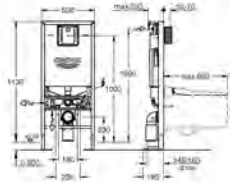

GROHE SENSIA ARENA

Referencia

Color

Precio (€)

39 599 000

439,79

Rapid SLX

Módulo WC, altura 1,13 m con toma de corriente integrada.

Ideal para WC Rimless

con cisterna empotrada GDX, 6 l

Montaje delante de tabiques

ligeros o autoportante

Con toma de corriente integrada para inodoros con ducha

Preparado para futuros cambios a inodoros con ducha bidé

Incluye patrón de montaje para pulsadores pequeños 130 x 172 mm

Marco de acero con revestimiento anticorrosión

Para montaje en seco, completamente premontado, con conexiones rígidas

Ajuste rápido

Elementos de fijación

2 pernos con tuercas para colgar la taza

Accesorio de fijación para barras de apoyo

Distancia entre pernos 180 y 230 mm.

Codo de salida de PVC giratorio de 90° 100 mm

Manguito de desagüe DN 80

Set de conexión desagüe

Cisterna GDX, 6 l, contiene las siguientes características:

Ajuste de fábrica a 6l. y 3l.

Válvula de descarga **neumática** AV1 que ofrece

dos opciones: **Dual Flush** o **Descarga única**.

Entrada suministro de agua por la derecha, por detrás o superior

Silencioso, grupo acústico I

Aislada contra condensaciones

Sin necesidad de herramientas para la instalación

de la alimentación

Montaje vertical

Incluye anclajes 38 558 00M para instalación en la pared

Incluye Flow Manager

La velocidad de descarga del agua puede modificarse

fácilmente para evitar salpicaduras

Compatible con todos los modelos de inodoro Rimless

El caudal se regula sin necesidad de quitar la válvula

46 944 001

288,00

Kit de instalación para descarga automática y pre-descarga

Compuesto por:

servo motor para GD 2

Varilla de accionamiento para la válvula de descarga

Cable y tapa ciega

Conexiones flexibles

Accionamiento para WC no incluido

Marca CE