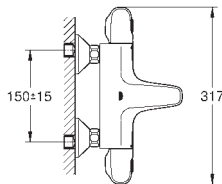

Grohtherm 1000
Termostato para baño y ducha 1/2"
GROHE CoolTouch Aislamiento térmico
Mandos ergonómicos con tecnología **GROHE MetalGrip**
GROHE SafeStop Tope de seguridad a 38°C
GROHE SafeStop Plus limitador de temperatura opcional a 43°C incluido
GROHE TurboStat Cartucho compacto con termoelemento de cera
Llave incorporada
Mando AquaDimmer Eco con múltiple función:
Botón **GROHE EcoButton** integrado (botón de ahorro de agua)
Regulador de caudal
Inversor: baño/ducha
Toma inferior para flexo G 1/2"
Aireador tipo «Mousseur»
Válvulas anti-retorno
Filtros colectores de suciedad
Racores en S
Tecnología GROHE Water Saving ahorro de agua con el máximo bienestar
Edición Profesional
Sustituye al termostato Grohtherm 1000 para baño ducha 34 155 003