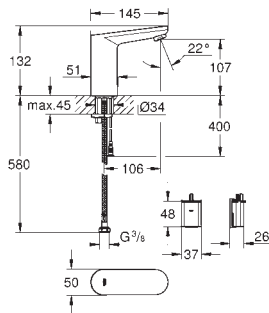

Eurosmart Cosmopolitan E

Grifo de lavabo 1/2"

Infrarrojo electrónico

Tamaño M

Con sensor infrarrojo para comunicación bidireccional

para configuración, monitorización y mantenimiento.

Agua fría o agua premezclada

Batería de litio 6V. tipo CR-P2

Vida útil de la batería: aprox. 7 años (150 usos al día)

GROHE Long-Life acabado duradero

Tecnología GROHE Water Saving ahorro

de agua con el máximo bienestar

Caudal máximo a 3 bar: 5 l/min

Flexo con conexiones flexibles

de 350 mm (45 704)

Filtros colectores de suciedad

con válvula solenoide integrada

Batería externa

Sistema de rápida instalación

Indicador luminoso de cambio de pila

Con 7 pre programas

Descarga automática

Desinfección térmica

Modo limpieza

Funciones adicionales y ajustes precisos

con el mando adicional 36 407 001

Marca CE

Nivel de sonoridad I conforme DIN4109

Tipo de protección IP 59

Sustituye Eurosmart Cosmo E 36 439 000

GRIFERÍAS
ESPECIALES