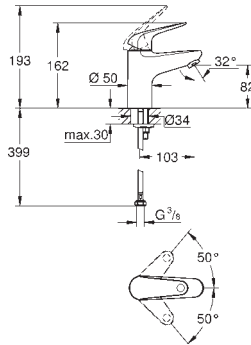

novedad

32 734 001 Cromo 80,05

Euroeco
Monomando de lavabo 1/2"
Tamaño S
Palanca metálica
GROHE Cartucho de discos cerámicos Long-Life de 28 mm
Limitador ecológico de temperatura
GROHE Long-Life acabado duradero
Aisla los conductos de agua internos, sin plomo y sin níquel.
Tecnología GROHE Water Saving ahorro de agua con el máximo bienestar
Caudal máximo a 3 bar: 5 l/min
Sistema de rápida instalación
Cuerpo liso
Con conexiones flexibles
Edición Profesional

novedad