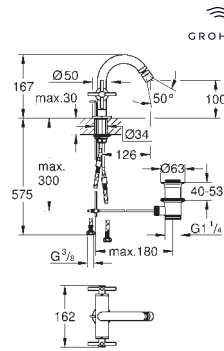

Referencia Color Precio (€)

24 353 000	Cromo	603,15
24 353 DC0	Supersteel	844,41
24 353 GL0	Cool sunrise (Oro brillo)	904,73
24 353 DA0	Warm sunset (Cobre brillo)	904,73
24 353 AL0	Brushed hard graphite (Grafito cepillado)	965,04

Atrio
Monoblock de bidé 1/2"
Montura cerámica 1/2", 90°
Rótula orientable
Vaciador automático
Con conexiones flexibles
con palanca en cruz
Dos sets de tapetas incluidos.
Uno marcado con „H“ Caliente y „C“ Frío
y un set sin marcar.
Sustituye el bidé Atrio 24 027 003