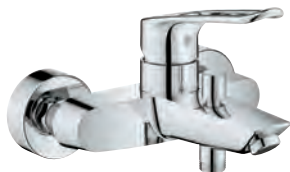

25 241 003

Cromo

158,28

Eurosmart
Monomando para baño y ducha 1/2"
Palanca metálica con hendidura
Longitud de la palanca 123 mm
GROHE SilkMove Cartucho de discos cerámicos de 35 mm
Limitador de caudal ajustable
Limitador ecológico de temperatura
Inversor automático: baño/ducha
Aireador tipo «Mousseur»
Válvula anti-retorno en la conexión de salida de la ducha 1/2"
Racores en S
Florones metálicos
Edición Profesional