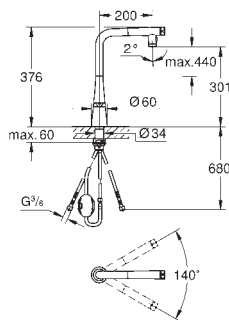

Zedra SmartControl

Monomando de fregadero con SmartControl integrado

GROHE Long-Life acabado duradero

Caño extraíble con doble chorro

Teleducha metálica

GROHE Acoplamiento magnético que garantiza una retracción fácil y un

acoplamiento suave de la teleducha hasta la posición inicial

GROHE SmartControl pulsar para ON-OFF, girar para ajustar el flujo desde el

modo ecológico de ahorro de agua hasta el flujo máximo

Ajuste de temperatura: girar la válvula del cuerpo del grifo

Caño tubular giratorio

Caño giratorio 140°

Válvula anti-retorno

Con conexiones flexibles

Set de fijación metálico

Aisla los conductos de agua internos, sin plomo y sin níquel.

Caudal máximo a 3 bar: 10 l/min

31 593 002 Cromo 746,61
31 593 DC2 Supersteel 970,60

Zedra SmartControl

Monomando de fregadero con SmartControl integrado

GROHE Long-Life acabado duradero

Teleducha extraíble con chorro laminar

Teleducha metálica

GROHE Acoplamiento magnético que garantiza una retracción fácil y un

acoplamiento suave de la teleducha hasta la posición inicial

GROHE SmartControl pulsar para ON-OFF, girar para ajustar el flujo desde el

modo ecológico de ahorro de agua hasta el flujo máximo

Ajuste de temperatura: girar la válvula del cuerpo del grifo

Caño tubular giratorio

Caño giratorio 140°

Válvula anti-retorno

Con conexiones flexibles

Set de fijación metálico

Aisla los conductos de agua internos, sin plomo y sin níquel.

Caudal máximo a 3 bar: 10 l/min