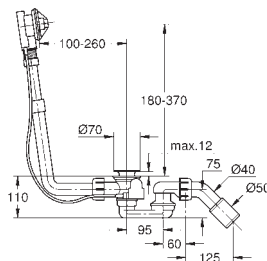

28 939 000		139,29

Talento
Desagüe automático
Para bañera normal
Sólo parte empotrable
Sifón orientable
Con codo de salida de 45°