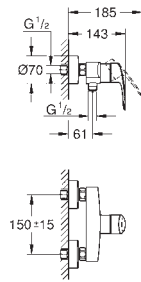

33 555 003

Cromo

119,39

33 555 2433

Negro mate

155,20

Eurosmart
Monomando de ducha 1/2"
Palanca metálica
GROHE SilkMove Cartucho de
discos cerámicos de 35 mm
Limitador de caudal ajustable
Limitador ecológico de temperatura
GROHE Long-Life acabado duradero
Toma inferior para flexo G 1/2" con
válvula anti-retorno incorporada
Racores en S
Florones metálicos
Válvula anti-retorno
Edición Profesional

novedad