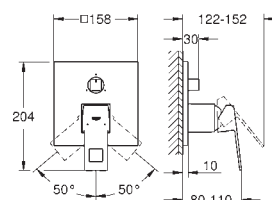

Eurocube
Monomando con inversor de 3 vías.
Sólo parte exterior
Cuerpo empotrado GROHE Rapido SmartBox 35 604
GROHE SilkMove Cartucho de discos cerámicos 46 mm
Florón metálico con GROHE FastFixation
Escudo de metal, con ajuste 6°
Palanca metálica
Inversor de 3 vías.
Caudal:
salida A = 27 l/min
salida B = 27 l/min
salida C = 27 l/min
Parte empotrable no incluida

35 604 000 90,41
Cuerpo empotrable universal. Edición Profesional