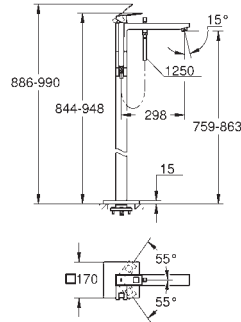

GROHE EUROCUBE

Referencia Color Precio (€)

23 672 001	Cromo	2.070,09
23 672 DC1	Supersteel	2.898,13
23 672 AL1	Brushed hard graphite (Grafito cepillado)	3.312,15

Eurocube
Monomando para baño ducha 1/2"
Montado a suelo
Sólo parte exterior
Necesaria parte empotrable 45 984 001
Parte empotrable no incluida
GROHE SilkMove Cartucho de discos cerámicos de 35 mm
GROHE Long-Life acabado duradero
Inversor automático: baño/ducha
Caño con mousseur integrado
Teleducha Euphoria Cube+ 6.6 l/min (26 467)
Flexo Silverflex de 1,25 m. (28 362)
Longitud del caño: 298 mm
Válvula anti-retorno en la conexión de salida de la ducha 1/2"
Con soporte para la teleducha

45 984 001		616,72

Base empotrable para mezcladores y caños de bañera de pie