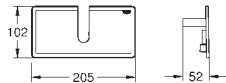

Edición Profesional

26 362 LN1

blanco

43,60

GROHE EasyReach bandeja

para Sistemas de ducha Euphoria

y Tempesta con termostato

Distancia entre centros 150 mm.