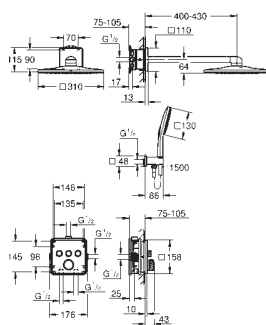

34 864 000

Cromo

1.761,13

Grotherm SmartControl

Conjunto de ducha empotrado con Rainshower SmartActive 310 Cube

Compuesto por:

Termostato empotrado con 3 llaves (29 126)

Cuerpo universal GROHE Rapido SmartBox (35 604)

Ducha mural Rainshower SmartActive 310 con 2 chorros(26 479)

Incluye brazo de ducha 430 mm y cuerpo empotrable(26 483)

Teleducha Rainshower SmartActive 130 Cube 3 chorros

Soporte de ducha con codo 1/2" (26 659)

Flexo Silverflex de 1,50 m

Limitador de caudal opcional a 9,5 l/min incluido para la teleducha

novedad