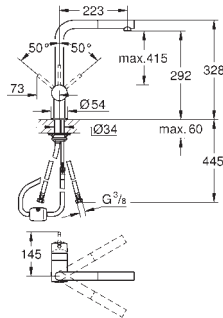

32 168 000	Cromo	272,71
32 168 DC0	Supersteel	354,52

Minta
Monomando de fregadero 1/2"
Caño en L
GROHE Long-Life acabado duradero
GROHE SilkMove Cartucho de discos cerámicos 46 mm
Teleducha extraíble
Limitador de caudal ajustable
Caño tubular giratorio
Giratorio 360
Incorpora válvula anti-retorno
Válvula anti-retorno
Con conexiones flexibles
Sistema de rápida instalación
Caudal máximo a 3 bar: 10 l/min