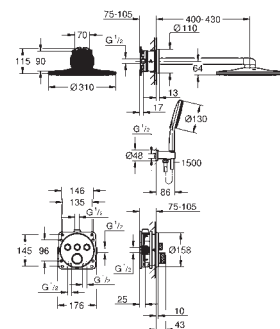

GROHE
PLUS

	Referencia	Color	Precio (€)
	13 404 003	Cromo	183,61
	13 404 DC3	Supersteel	257,07
	13 404 AL3	Brushed hard graphite (Grafito cepillado)	293,79
	GROHE Plus Caño de bañera Montaje mural GROHE Long-Life acabado duradero Mousseur laminar Conexión rosca macho 1/2" Longitud: 168 mm		

novedad

34 863 000 Cromo 1.761,13

Grotherm SmartControl
Conjunto de ducha mural Rainshower SmartActive 310
Compuesto por:

Termostato empotrado con 3 llaves (29 121)
Cuerpo universal GROHE Rapido SmartBox (35 604)
Conjunto de ducha mural 2 chorros Rainshower SmartActive 310 (26 475) con
brazo de ducha mural 430mm (26 483)
Teleducha Rainshower SmartActive 130 3 chorros
Codo de salida 1/2" con soporte mural fijo (26 658)
Flexo Silverflex de 1,50 m
Limitador de caudal opcional a 9.5 l/min incluido para la teleducha