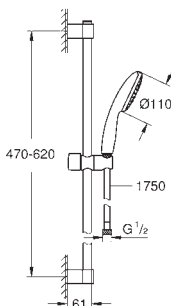

27 598 003 Cromo 71,81

Tempesta 110
Conjunto de ducha con barra 2 chorros (Rain, Jet)

Compuesto por:

Teleducha Tempesta 110 (27 597)

Barra de ducha de 60 cm (27 523)

Flexo «Relexaflex» de 1,75 m (28 154)

GROHE SmartSwitch - fácil rotación del botón

circular para seleccionar el chorro deseado

GROHE DreamSpray distribución perfecta

del agua por todo el cabezal

GROHE Long-Life acabado duradero

GROHE FastFixation (soporte superior ajustable

para adaptarlo a los agujeros existentes)

Soporte deslizante (girar y ajustar el soporte)

Sistema antical **SpeedClean**

Conducto interno del agua protegido

para mayor durabilidad y evitar quemaduras.

Aro protector de silicona con tecnología ShockProof

Caudal máximo a 3 bars: 13.5 l/min

Edición Profesional

novedad