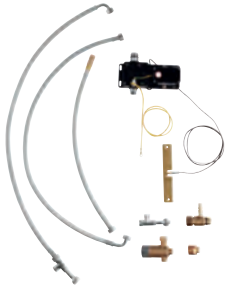

GROHE FOOTCONTROL

Referencia

Color

Precio (€)

30 309 000

323,67

FootControl

Set recambio equipamiento Retro-fit

Control de pie: la activación de agua se realiza a través del contacto con el sensor

Alimentación por pila de litio de 6 V.

Electroválvula

Paro de seguridad automático después de 60 seg.

Tipo de protección IP 44

Set válido para griferías de fregadero GROHE con caño extraíble

No válido para griferías de fregadero Smartcontrol