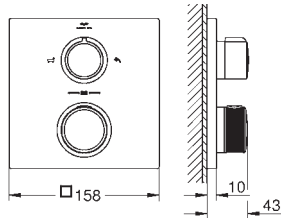

Parte empotrable no incluida

35 604 000	Cromo	90,41
------------	-------	-------

Cuerpo empotrable universal. Edición Profesional

19 446 002	Cromo	646,08
19 446 GN2	Brushed cool sunrise (Oro cepillado)	1.033,73
19 446 DL2	Brushed warm sunset (Cobre cepillado)	1.033,73