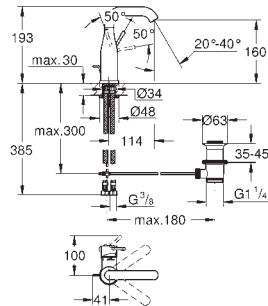

GROHE ESSENCE

Referencia Color Precio (€)

24 173 001	Cromo	245,17
24 173 DC1	Supersteel	343,24
24 173 GL1 ★	Cool sunrise (Oro brillo)	367,76
24 173 GN1 ★	Brushed cool sunrise (Oro cepillado)	392,28
24 173 DA1 ★	Warm sunset (Cobre brillo)	367,76
24 173 DL1 ★	Brushed warm sunset (Cobre cepillado)	392,28
24 173 A01	Hard graphite (Grafito brillo)	367,76
24 173 AL1 ★	Brushed hard graphite (Grafito cepillado)	392,28

Essence
Monomando de lavabo 1/2"
Tamaño M
Palanca metálica
GROHE SilkMove Cartucho de discos cerámicos 28 mm
Limitador ecológico de temperatura
GROHE Long-Life acabado duradero
Tecnología GROHE Water Saving ahorro de agua con el máximo bienestar
Caudal máximo a 3 bar: 5 l/min
GROHE AquaGuide mousseur ajustable
GROHE FastFixation Plus sistema de rápida instalación
Caño giratorio de fundición
Aireador tipo «Mousseur»
Vaciador automático
Con conexiones flexibles
Edición Profesional
Sustituye al lavabo Essence 23 462 xx1

novedad