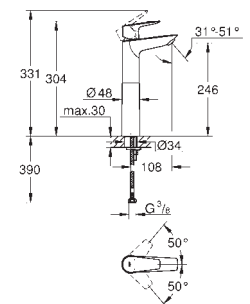

23 761 001

Cromo

154,25

BauEdge
Monomando de lavabo 1/2"
Tamaño XL

para lavabos tipo Bol de sobremueble

Palanca metálica

GROHE Cartucho de discos cerámicos Long-Life de 28 mm

Limitador ecológico de temperatura

GROHE Long-Life acabado duradero

Aisla los conductos de agua internos, sin plomo y sin níquel.

Tecnología GROHE Water Saving ahorro

de agua con el máximo bienestar

Caudal máximo a 3 bar: 5 l/min

Sistema de rápida instalación

Cuerpo liso

Con conexiones flexibles

Edición Profesional

Disponible a partir del segundo trimestre