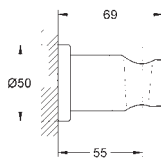

27 074 000	Cromo	43,44
27 074 DC0 *	Supersteel	60,81
27 074 LS0	moon white	56,31
27 074 GL0 *	Cool sunrise (Oro brillo)	69,49
27 074 GN0 *	Brushed cool sunrise (Oro cepillado)	73,84
27 074 DA0 *	Warm sunset (Cobre brillo)	69,49
27 074 DL0 *	Brushed warm sunset (Cobre cepillado)	73,84
27 074 A00	Hard graphite (Grafito brillo)	69,49
27 074 AL0 *	Brushed hard graphite (Grafito cepillado)	73,84

Rainshower
Soporte mural
fijo, con florón redondo