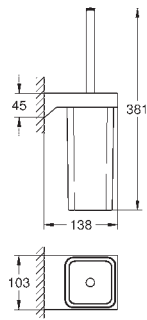

GROHE SELECTION CUBE

Referencia Color Precio (€)

40 857 000 Cromo 210,01
102277 KF0 0 Phantom black / Negro mate 294,03

Selection Cube
Escobillero de pared
Material: Metal / vidrio
Montaje mural
Fijación oculta
GROHE Long-Life acabado duradero