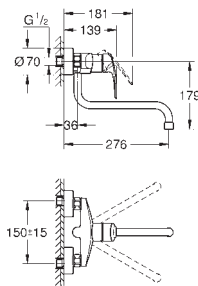

32 224 003 Cromo 174,39

Eurosmart
Monomando de fregadero 1/2"
Montaje mural
GROHE Long-Life acabado duradero
GROHE SilkMove Cartucho de discos cerámicos de 35 mm
Aireador tipo «Mousseur»
Limitador de caudal ajustable
Caño tubular giratorio
Giratorio 360
Longitud de caño 276 mm
Limitador de temperatura integrado
Caudal máximo a 3 bars: 13.5 l/min
Edición Profesional