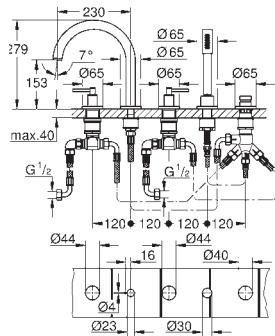

Referencia Color Precio (€)

29 407 000	Cromo	1.596,57
29 407 DC0	Supersteel	2.235,21
29 407 GL0	Cool sunrise (Oro brillo)	2.394,87
29 407 DA0	Warm sunset (Cobre brillo)	2.394,87
29 407 AL0	Brushed hard graphite (Grafito cepillado)	2.554,52

Atrio
Combinación para baño y ducha 3/4"
Montura cerámica 1/2", 90°
Compuesto por:
con mandos de palanca
Caño con mousseur integrado y inversor baño/ducha
Teleducha Rainshower Aqua Stick 6.6 l/min
Flexo de 2000 mm
Con conexiones flexibles
Válvula anti-retorno
Necesaria parte empotrable 29 037 002
Dos sets de tapetas incluidos.
Uno marcado con „H“ Caliente y „C“ Frío
y un set sin marcar.
Sustituye combinación bañera 5 agujeros Atrio 19 922 003

29 037 002		1.028,91

Parte empotrada para combinaciones de bañera