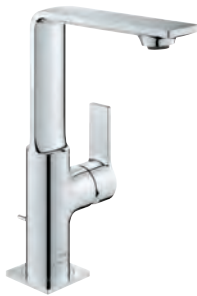

- 32 146 001
- 32 146 GN1
- 32 146 DL1

- Cromo
- Brushed cool sunrise (Oro cepillado)
- Brushed warm sunset (Cobre cepillado)

- 646,08
- 1.033,73
- 1.033,73

Allure
Monomando de lavabo de 1/2"
Tamaño L
Caño giratorio
GROHE SilkMove Cartucho de discos cerámicos 28 mm
Tecnología GROHE Water Saving ahorro de agua con el máximo bienestar
Caudal máximo a 3 bar: 5 l/min
GROHE FastFixation Plus sistema de rápida instalación
GROHE AquaGuide mousseur ajustable
Vaciador automático
Con conexiones flexibles
Limitador de temperatura