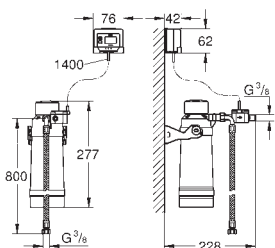

**GROHE Blue
Starter Kit Filtro de Carbón Activo**

Compuesto por:
Cabezal para filtro GROHE Blue
Filtro de carbón activo GROHE Blue para zonas de agua blanda por debajo de 9° dKH
Reduce las sustancias responsables del mal sabor y olor, por ejemplo el cloro
Capacidad 1500 l a 9° dKH
Contador de tiempo para la medición de la vida útil del filtro, incluidas 2 pilas AAA
Compatible con griferías GROHE Blue Pure

novedad