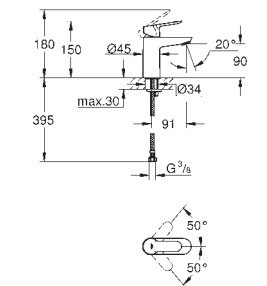

23 330 000 Cromo 74,63

BauEdge
Monomando de lavabo 1/2"
Tamaño S
Palanca metálica
GROHE Cartucho de discos cerámicos Long-Life de 28 mm
GROHE Long-Life acabado duradero
Tecnología GROHE Water Saving ahorro de agua con el máximo bienestar
Caudal máximo a 3 bar: 5 l/min
Sistema de rápida instalación
Cuerpo liso
Con conexiones flexibles