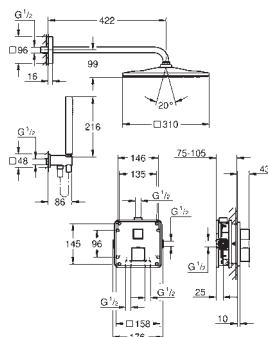

34 868 000	Cromo	1.392,51

Grotherm Cube
Conjunto Perfect shower con Rainshower Mono 310 Cube
Compuesto por:

Termostato de ducha para 2 salidas con cierre e inversor integrado (24 154)

Cuerpo universal GROHE Rapido SmartBox (35 604)

Conjunto de ducha mural Rainshower Mono 310 Cube (26 563) con brazo mural 422 mm (26 145)

Teleducha Euphoria Cube Stick, 1 chorro (27 698)

Soporte de ducha con codo 1/2" (26 659)

Flexo Silverflex de 1,50 m (28 364)

Limitador de caudal opcional 9,5 l/min incluido para teleducha y ducha mural.