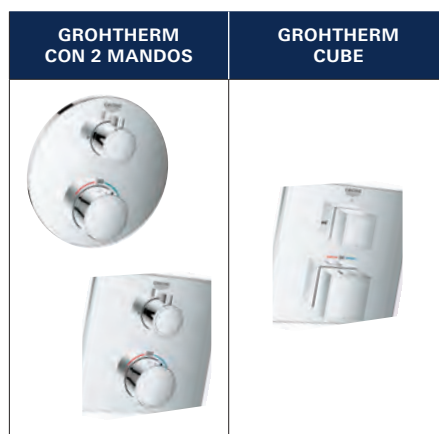

GROHTHERM 1000	GROHTHERM CUBE	GROHTHERM 2000	GROHTHERM SMARTCONTROL
34 814 003 **	34 488 000	34 169 001	34 719 000
34 816 003 **	34 497 000	34 174 001 / 34 464 001 ***	34 718 000
34 820 005 **		34 281 001	34 720 000 (60 cm) / 34 721 000 (90 cm)

TERMOSTATOS & MEZCLADORES EMPOTRADOS

DUCHA 1 VÍA	REDONDO	24 075 000 *	
	CUADRADO	24 078 000 *	24 153 000 *
BAÑO-DUCHA 2 VÍAS	REDONDO	24 076 000 * D / 24 077 000 * BD	
	CUADRADO	24 079 000 * D / 24 080 000 * BD	24 154 000 * D / 24 155 000 * BD
BAÑO-DUCHA 3 VÍAS	REDONDO		
	CUADRADO		
TRIPLE LLAVE DE PASO	REDONDO		
	CUADRADO		

LEYENDA

* Necesario cuerpo universal 35 604 000

D: Icono Ducha

BD: Icono Bañera