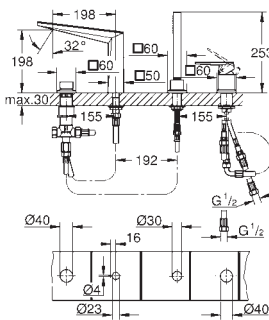

29 525 000   Cromo   2.997,76
29 525 DC0   Supersteel   4.496,64

Allure Brilliant Private Collection
Combinación monomando para baño y ducha 1/2"
Palanca de piedra Caesarstone Blanca
Compuesto por:
Sistema monomando de encimera
Inversor para baño/ducha
Teleducha Euphoria Cube+ 6,5 l/min
Flexo de ducha metálico 2,0 m (siempre cromado para cualquier combinación de color)
Necesaria parte empotrable 29 037 000

29 037 000   1.032,55
Parte empotrada para combinaciones de bañera