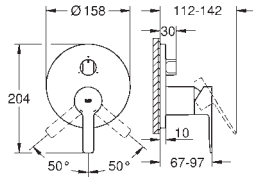

GROHE LINEARE

Referencia Color Precio (€)

24 095 001	Cromo	290,48
24 095 DC1	Supersteel	406,67
24 095 AL1	Brushed hard graphite (Grafito cepillado)	464,76

Lineare
Monomando con inversor de 3 vías.
Sólo parte exterior
Cuerpo empotrado GROHE Rapido SmartBox 35 604
GROHE SilkMove Cartucho de discos cerámicos 46 mm
GROHE Long-Life acabado duradero
Florón metálico con GROHE FastFixation
Escudo de metal, con ajuste 6°
Palanca metálica
Inversor de 3 vías.
Caudal:
salida A = 27 l/min
salida B = 27 l/min
salida C = 27 l/min
Parte empotrable no incluida

35 604 000		90,41
Cuerpo empotrable universal. Edición Profesional