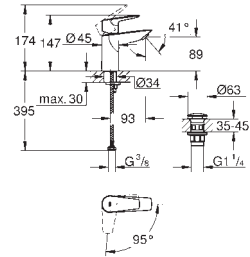

23 899 001

Cromo

94,67

BauEdge
Monomando de lavabo 1/2"
Tamaño S

Palanca metálica

GROHE Long-Life ES

Cartucho de discos cerámicos de 28 mm

con apertura en agua fría para mayor ahorro de energía

Limitador ecológico de temperatura

GROHE Long-Life acabado duradero

Aisla los conductos de agua internos, sin plomo y sin níquel.

Tecnología GROHE Water Saving ahorro

de agua con el máximo bienestar

Caudal máximo a 3 bar: 5 l/min

Sistema de rápida instalación

Cuerpo liso con vaciador push open 1 1/4"

Con conexiones flexibles

Edición Profesional

Disponible a partir del segundo trimestre