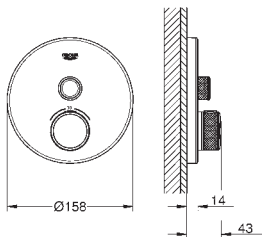

Válvulas anti-retorno

Placa en moon white vidrio acrílico blanco

Parte empotrable no incluida

Caudal:

salida A (para cierre externo) = 34 l/min

salidas B/C = 29 l/min

35 604 000

90,41