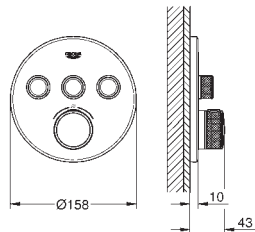

35 604 000 90,41
Cuerpo empotrable universal. Edición Profesional

novedad

29 121 000 Cromo 752,16
 29 121 DC0 ★ Supersteel 1.053,03
 29 121 GL0 ★ Cool sunrise (Oro brillo) 1.128,25
 29 121 GN0 ★ Brushed cool sunrise (Oro cepillado) 1.203,47
 29 121 DA0 ★ Warm sunset (Cobre brillo) 1.128,25
 29 121 DL0 ★ Brushed warm sunset (Cobre cepillado) 1.203,47
 29 121 A00 Hard graphite (Grafito brillo) 1.128,25
 29 121 AL0 ★ Brushed hard graphite (Grafito cepillado) 1.203,47
 29 508 KF0 Phantom black / Negro mate 1.053,03