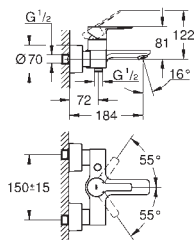

GROHE
LINEARE

Referencia	Color	Precio (€)

33 849 001	Cromo	402,87
33 849 DC1	Supersteel	564,01
33 849 AL1	Brushed hard graphite (Grafito cepillado)	644,59

Lineare
Monomando para baño y ducha 1/2"
Montaje mural
Palanca metálica
GROHE SilkMove Cartucho de discos cerámicos de 35 mm
Limitador ecológico de temperatura
GROHE Long-Life acabado duradero
Inversor automático: baño/ducha
Aireador tipo «Mousseur»
1 salida a ducha G 1/2"
Válvula anti-retorno
Racores en S
Válvula anti-retorno
Instalación con columnas sobre encimera
opcional con uniones 12 030 000

24 063 001	Cromo	236,92
24 063 DC1	Supersteel	331,69
24 063 AL1	Brushed hard graphite (Grafito cepillado)	379,07