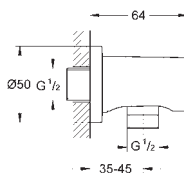

27 057 000	Cromo	67,88
27 057 DC0 *	Supersteel	95,04
27 057 LS0	cromo / moon white	84,91
27 057 GL0 *	Cool sunrise (Oro brillo)	108,61
27 057 GN0 *	Brushed cool sunrise (Oro cepillado)	115,40
27 057 DA0 *	Warm sunset (Cobre brillo)	108,61
27 057 DL0 *	Brushed warm sunset (Cobre cepillado)	115,40
27 057 AL0 *	Brushed hard graphite (Grafito cepillado)	115,40
27 057 A00	Hard graphite (Grafito brillo)	108,61

Rainshower
Codo de salida de 1/2"
Conexión de rosca macho 1/2"
con florón redondo