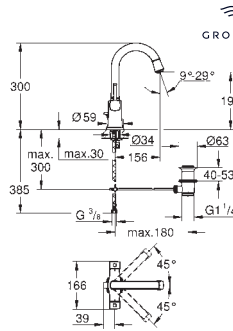

- 20 666 000
- 20 666 IGO

- Cromo
- Cromo/oro

- 563,97
- 733,15

Grandera
Monoblock de lavabo 1/2"
Tamaño L
Monturas de discos cerámicos de 90°
Tecnología GROHE Water Saving ahorro de agua con el máximo bienestar
Caudal máximo a 3 bar: 5 l/min
GROHE AquaGuide mousseur ajustable
Caño giratorio
Vaciador automático
Con conexiones flexibles
Sustituye lavabo Grandera 21 107 000