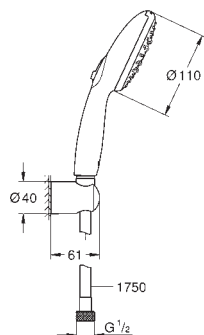

26 639 003   Cromo   54,79

Tempesta 110
Conjunto de ducha con soporte 3 chorros (Rain, Jet, Massage)

Compuesto por:

Teleducha Tempesta 110 (28 419)

Codo de salida 1/2" con soporte mural

Flexo «Relaxaflex» de 1,75 m (28 154)

Tecnología GROHE Water Saving ahorro de agua con el máximo bienestar

GROHE DreamSpray distribución perfecta del agua por todo el cabezal

GROHE Long-Life acabado duradero

Sistema antical **SpeedClean**

Aro protector de silicona con tecnología ShockProof

Caudal máximo a 3 bar: 8.4 l/min

Edición Profesional

novedad