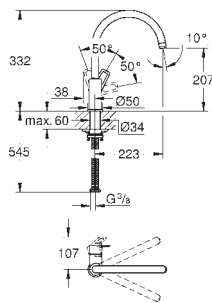

31 368 001   Cromo   127,44

BauLoop
Monomando de fregadero 1/2"
Caño alto
GROHE Long-Life acabado duradero
GROHE Cartucho de discos cerámicos Long-Life de 28 mm
Aísla los conductos de agua internos, sin plomo y sin níquel.
Caño con mousseur integrado
Caño tubular giratorio
Giratorio 360
Con conexiones flexibles
Set de fijación metálico
Caudal máximo a 3 bar: 11.5 l/min