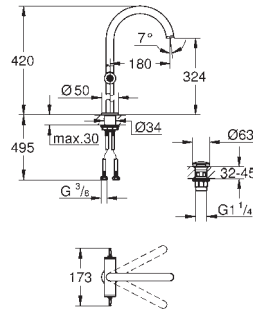

GROHE SPA

GROHE ATRIO PRIVATE COLLECTION

Referencia

Color

Precio (€)

novedad

21 140 000	Cromo	1.144,95
21 140 DC0	Supersteel	1.602,91
21 140 GL0	Cool sunrise (Oro brillo)	1.717,41
21 140 DA0	Warm sunset (Cobre brillo)	1.717,41
21 140 AL0	Brushed hard graphite (Grafito cepillado)	1.831,88

Atrio Private Collection Monoblock de lavabo 1/2"

Tamaño XL
para lavabos tipo Bol de sobremueble
Montura cerámica 1/2", 90°
GROHE Long-Life acabado duradero
Tecnología GROHE Water Saving ahorro de agua con el máximo bienestar
Caudal máximo a 3 bar: 5 l/min
Sistema de rápida instalación
Caño giratorio de fundición
Aireador tipo «Mousseur»
Válvula de desagüe 1 1/4" push-open
Con conexiones flexibles para mandos tipo palanca (no incluidos)
para combinar con palancas de distintos acabados 48458,48459, 48646

novedad