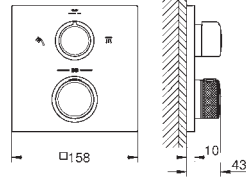

Referencia Color Precio (€)

29 181 002	Cromo	646,08
29 181 GN2	Brushed cool sunrise (Oro cepillado)	1.033,73
29 181 DL2	Brushed warm sunset (Cobre cepillado)	1.033,73

Allure

Termostato de ducha para 2 salidas con cierre e inversor integrado ducha mural/ teleducha
Sólo parte exterior

Cuerpo empotrado GROHE Rapido SmartBox 35 604
GROHE TurboStat Cartucho compacto con termoelemento de cera
Florón metálico con GROHE FastFixation
Escudo de metal, con ajuste 6°
Iconos intuitivos impresos para activar ducha mural y teleducha.

GROHE SafeStop Tope de seguridad a 38°C

GROHE SafeStop Plus limitador de temperatura opcional a 43°C ó 46°C incluido

GROHE AquaDimmer, llave de corte/ inversor integrado.

Caudal:

Salida B = 27 l/min

Salida C = 30 l/min

Parte empotrable no incluida

35 604 000	Cromo	90,41

Cuerpo empotrable universal. Edición Profesional

19 446 002	Cromo	646,08
19 446 GN2	Brushed cool sunrise (Oro cepillado)	1.033,73
19 446 DL2	Brushed warm sunset (Cobre cepillado)	1.033,73