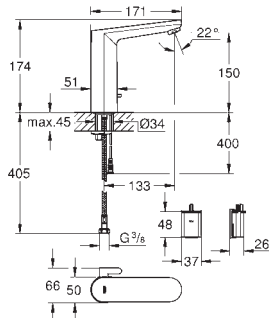

Eurosmart Cosmopolitan E

Mezclador de lavabo electrónico 1/2" Tamaño L

con mezclador y limitador ajustable de temperatura

Batería de litio 6V. tipo CR-P2

Vida útil de la batería: aprox. 7 años (150 usos al día)

GROHE Long-Life acabado duradero

Tecnología GROHE Water Saving ahorro

de agua con el máximo bienestar

Caudal máximo a 3 bar: 5 l/min

Con conexiones flexibles

Válvulas anti-retorno

Filtros colectores de suciedad

con válvula solenoide integrada

Batería externa

Sistema de rápida instalación

Indicador luminoso de cambio de pila

Con 7 pre programas

Descarga automática

Desinfección térmica

Modo limpieza

Funciones adicionales y ajustes precisos

con el mando adicional 36 407 001

Marca CE

Nivel de sonoridad I conforme DIN4109

Tipo de protección IP 59

Sustituye Eurosmart Cosmo E 36 422 000

36 325 002

Cromo

503,21