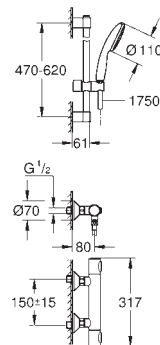

Grotherm 500
Termostato de ducha 1/2"
con conjunto de ducha de 1 chorro (Rain)
Compuesto por:
Grotherm 500 conjunto de ducha con termostato de ducha 1/2" (34 793)
Tempesta conjunto de ducha 600 mm (27 924)
Edición Profesional