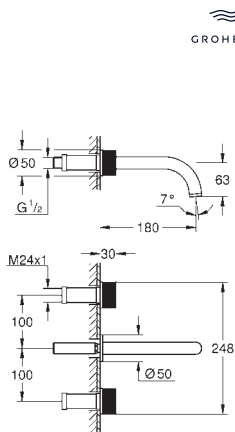

Referencia   Color   Precio (€)

novedad

20 589 000	Cromo	804,29
20 589 DC0	Supersteel	1.126,00
20 589 GL0	Cool sunrise (Oro brillo)	1.206,45
20 589 DA0	Warm sunset (Cobre brillo)	1.206,45
20 589 AL0	Brushed hard graphite (Grafito cepillado)	1.286,85

**Atrio Private Collection
Batería de lavabo 1/2"**

Tamaño M

Montaje mural

Sólo parte exterior

Necesaria parte empotrada 29 025 002

Empotrable

Monturas de discos cerámicos de 90°

GROHE Long-Life acabado duradero

Tecnología GROHE Water Saving ahorro

de agua con el máximo bienestar

Caudal máximo a 3 bar: 5 l/min

Distancia entre centros 200 mm

Longitud de caño: 180 mm

Mandos de metal moleteados

se puede combinar con incrustaciones de piedra Caesar 48 460 000, 48 461 000

29 025 002		325,52

Cuerpo empotrado para baterías de lavabo mural