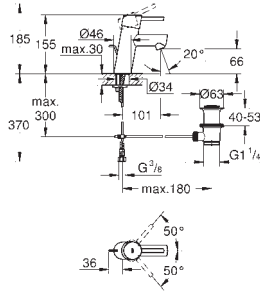

GROHE CONCETTO

Referencia Color Precio (€)

32 204 10E Cromo 175,93

Concetto
Monomando de lavabo 1/2"
Tamaño S
GROHE SilkMove Cartucho de discos cerámicos 28 mm
Limitador de temperatura
GROHE Long-Life acabado duradero
Tecnología GROHE Water Saving ahorro de agua con el máximo bienestar
Caudal máximo a 3 bar: 5 l/min
Mousseur **SpeedClean**
GROHE FastFixation rápido sistema de instalación
Vaciador automático
Con conexiones flexibles