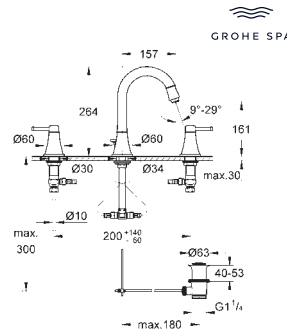

GROHE SPA

GROHE GRANDERA

BANO SPA

Referencia Color Precio (€)

20 619 000	Cromo	732,37
20 619 IGO	Cromo/oro	952,09
20 619 DA0	Warm sunset (Cobre brillo)	1.098,56

Grandera
Batería de lavabo 1/2"
Tamaño L
Monturas de discos cerámicos de 90°
Tecnología GROHE Water Saving ahorro de agua con el máximo bienestar
Caudal máximo a 3 bar: 5 l/min
GROHE AquaGuide mousseur ajustable
Vaciador automático
Conexiones flexibles entre el cuerpo central y las llaves laterales
Sustituye batería lavabo Grandera 20 389 000