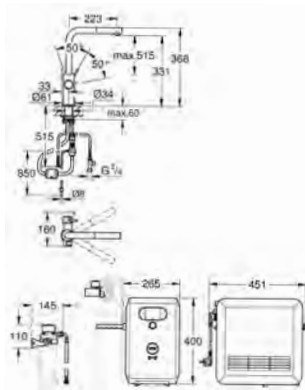

El filtro GROHE Blue, la botella de CO₂ y el cartucho de limpieza no están incluidos en la entrega y deben pedirse por separado.

Filtros adecuados: - filtro tamaño S, capacidad 600 L a 20 dKH (40 404 001)- filtro de tamaño M, capacidad 1500 L a 20 dKH (40430 001) - filtro de tamaño L, capacidad 2500 L a 20 dKH (40412 001) - filtro de carbón activado, capacidad 3000 L (40 547 001 - filtro magnesio + zinc, capacidad 400 L a 17 dGH (40 691 002)

Requisitos del sistema Apple

iPhone con iOS 14.0 o superior

Requisitos del sistema Android

teléfono inteligente con Android 10.0 o superior

Los dispositivos móviles y la aplicación GROHE Watersystems*** no están incluidos en la entrega y deben solicitarse por separado a través de una tienda Apple/tienda/iTunes o Google Play autorizada.

* La marca denominativa y los logotipos de Bluetooth son marcas comerciales registradas propiedad de Bluetooth SIG, Inc. y cualquier uso de dichas marcas por parte de Grohe AG se realiza bajo licencia. Otras marcas comerciales y nombres comerciales son propiedad de sus respectivos propietarios.

** Apple, el logotipo de Apple, iPod, iPod Touch, iPhone e iTunes son marcas comerciales de Apple Inc., registradas en EE. UU. y otros países. Apple no es responsable del funcionamiento de este dispositivo ni de su cumplimiento de los estándares normativos y de seguridad.

*** Disponible de forma gratuita a través de la aplicación iTunes o la tienda Google Play.