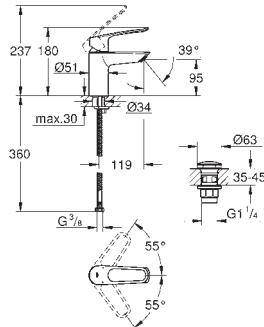

GROHE EUROSMART CARE

Referencia

Color

Precio (€)

23 980 003

Cromo

127,43

Eurosmart
Monomando de lavabo 1/2"
Tamaño S
Palanca metálica con hendidura
Longitud de la palanca 130 mm
GROHE SilkMove Cartucho de discos cerámicos de 35 mm
Tecnología GROHE Water Saving ahorro de agua con el máximo bienestar
Caudal máximo a 3 bar: 5 l/min
Limitador de caudal ajustable
Limitador ecológico de temperatura
GROHE FastFixation rápido sistema de instalación
Cuerpo liso con vaciador push-open 1 1/4"
Con conexiones flexibles
Edición Profesional