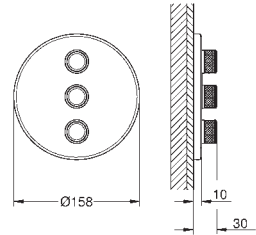

35 604 000		90,41
Cuerpo empotrable universal. Edición Profesional		

29 122 000	Cromo	458,96
29 122 DC0	Supersteel	642,55
29 122 GL0	Cool sunrise (Oro brillo)	688,44
29 122 DA0	Warm sunset (Cobre brillo)	688,44
29 122 AL0	Brushed hard graphite (Grafito cepillado)	734,35