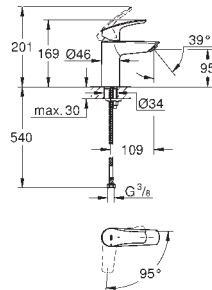

24 192 003 Cromo 125,33

Eurosmart
Monomando de lavabo 1/2"
Tamaño S
Cradle to Cradle Certified Gold
Palanca metálica
GROHE SilkMove Energy Saving
Cartucho de discos cerámicos de 28 mm
con apertura en agua fría para mayor ahorro de energía
Limitador ecológico de temperatura
GROHE Long-Life acabado duradero
Aísla los conductos de agua internos, sin plomo y sin níquel.
Tecnología GROHE Water Saving ahorro de agua con el máximo bienestar
Caudal máximo a 3 bar: 5 l/min
GROHE FastFixation rápido sistema de instalación
Cuerpo liso
Con conexiones flexibles
Edición Profesional

novedad