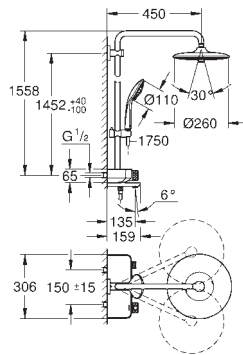

Referencia

Color

Precio (€)

26 510 000

Cromo

1.267,68

Euphoria SmartControl System 260 Mono

Sistema de ducha con termostato para baño ducha