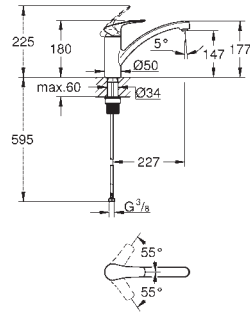

30 506 000 Cromo 161,97

Eurosmart
Monomando de fregadero 1/2"
Caño bajo
Cradle to Cradle Certified Gold
GROHE Long-Life acabado duradero
GROHE SilkMove Cartucho de discos cerámicos de 35 mm
GROHE Water Saving 5 l/min
Limitador de caudal ajustable
Limitador de temperatura integrado
Caño giratorio de fundición
Caño giratorio 140°
Aísla los conductos de agua internos, sin plomo y sin níquel.
Con conexiones flexibles 3/8"
GROHE FastFixation Plus sistema de rápida instalación
Caudal máximo a 3 bar: 5 l/min
Edición Profesional

novedad