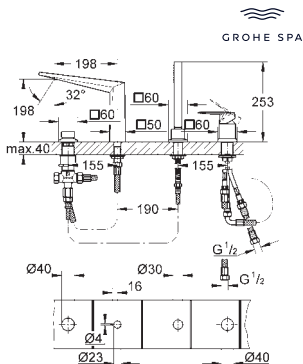

29 405 000	Cromo	2.014,21
29 405 DC0	Supersteel	2.819,89
29 405 ALO	Brushed hard graphite (Grafito cepillado)	3.222,73

Allure Brilliant
Combinación monomando para baño y ducha 1/2"
Compuesto por:
Sistema monomando de encimera
Inversor para baño/ducha
hand shower Rainshower Aqua Cube Stick 6.5 l/min
Flexo de ducha metálico 2,0 m (siempre cromado para cualquier combinación de color)
Necesaria parte empotrable 29 037 000
Sustituye a la combinación de bañera Allure Brilliant 19 787 001

29 037 000		1.032,55

Parte empotrada para combinaciones de bañera