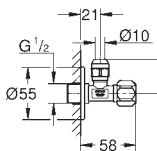

22 018 000 Cromo 6,68
Llave de corte de 1/2"
Rosca de conexión optimizada para un mejor agarre
Sifón de lavabo 1/2"
salida 3/8"
con longitud compensable
con tuerca de compresión Ø 10mm
Husillo de protección cierre de agua, latón, con cámara grasa y sellado con doble junta tórica
Mando ergonómico
Índice neutro
Rosetón metálico de 55 mm
GROHE Long-Life acabado duradero