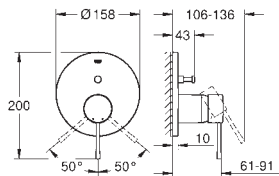

35 604 000
Cuerpo empotrable universal. Edición Profesional

90,41

GROHE
ESSENCE

Referencia Color Precio (€)

novedad

24 167 001	Cromo	236,44
24 167 DC1	Supersteel	331,01
24 167 GL1 ★	Cool sunrise (Oro brillo)	354,65
24 167 GN1 ★	Brushed cool sunrise (Oro cepillado)	378,31
24 167 DA1 ★	Warm sunset (Cobre brillo)	354,65
24 167 DL1 ★	Brushed warm sunset (Cobre cepillado)	378,31
24 167 A01	Hard graphite (Grafito brillo)	354,65
24 167 AL1 ★	Brushed hard graphite (Grafito cepillado)	378,31
24 167 KF1	Phantom black / Negro mate	331,01