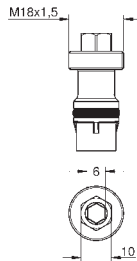

14 053 00M

46,15

Llaves de cierre

Se adapta a Grotherm SmartControl, mezclador SmartControl y Grotherm con 2 asas termostáticas en combinación con GROHE Rapido SmartBox.
En caja de 2 unidades