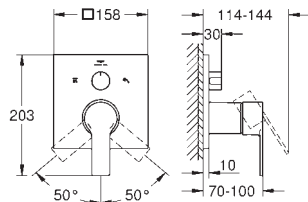

29 176 001	Cromo	581,47
29 176 GN1	Brushed cool sunrise (Oro cepillado)	930,36
29 176 DL1	Brushed warm sunset (Cobre cepillado)	930,36

Allure
Monomando con inversor de 3 vías.
Sólo parte exterior
Cuerpo empotrado GROHE Rapido SmartBox 35 604
GROHE SilkMove Cartucho de discos cerámicos 46 mm
GROHE Long-Life acabado duradero
Florón metálico con GROHE FastFixation
Escudo de metal, con ajuste 6°
Palanca metálica
Inversor de 3 vías.
Caudal:
salida A = 27 l/min
salida B = 27 l/min
salida C = 27 l/min
Parte empotrable no incluida

35 604 000	Cromo	90,41
Cuerpo empotrable universal. Edición Profesional