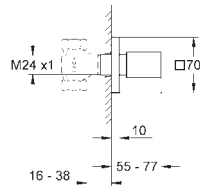

19 910 000	Cromo	70,21

Eurocube
Parte exterior llave de paso
Para llaves de paso de 1/2", 3/4", 1"
Empotrable
Profundidad de empotramiento 16 - 38 mm
Volante metálico
GROHE Long-Life acabado duradero