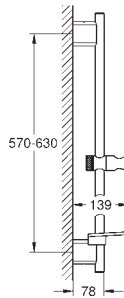

GROHE RAINSHOWER SMARTACTIVE

Referencia

Color

Precio (€)