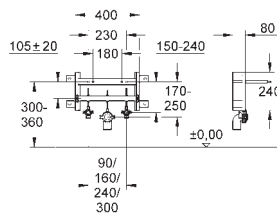

Uniset

Modulo para bidé

estructura de acero galvanizada con 4 soportes de fijación

2 tornillos de fijación para bidé

Conexiones de entrada y salida ajustables.

Codo de desagüe HT DN 50

Junta de Ø 32 mm

2 r cores de conexi n 1/2" ajustables

Material de sujeci n para el bid 