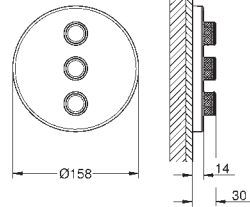

35 604 000 90,41
Cuerpo empotrable universal. Edición Profesional

GROHE GROHTHERM SMARTCONTROL

Referencia

Color

Precio (€)

29 152 LS0

moon white

580,73