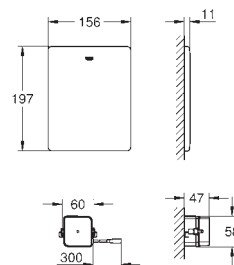

GROHE RAPID SL PARA USUARIOS CON MOVILIDAD REDUCIDA

Referencia

Color

Precio (€)

39 140 000

874,69

Rapid SL

Módulo para WC, altura de instalación 1.13 m con elemento de fijación para soporte trasero y railes de soporte WC suspendido para usuarios con movilidad reducida montaje para tazas de 70 cm

Montaje en tabique con montantes y/o delante de pared resistente.

Marco de acero con revestimiento anticorrosión Para montaje en seco, completamente premontado con conexiones rígidas

Ajuste rápido

Homologado por TÜV

2 pernos con tuercas para colgar la taza

4 soportes de pared

Accesorio de fijación para barras de apoyo

Distancia entre pernos 180 y 230 mm.

Codo de desagüe de PP Ø 90 mm

Profundidad ajustable

Reductor PP Ø 90/110 mm

Set de conexión desagüe

Cisterna GD2, 6 - 9 l, contiene las siguientes características:

Ajuste de fábrica a 6l. y 3l.

Válvula de descarga neumática AV1 que ofrece

dos opciones: **Dual Flush** o **Descarga única**.

4 entradas de conexión: izquierda, derecha, por detrás o superior.

Silencioso, grupo acústico I

Aislada contra condensaciones

Conexión de suministro 1/2"

Llave de escuadra integrada

Tubo de descarga

Incluye anclajes 38 558 00M para instalación en la pared

A	1080	1130
B	230	280
C	910	950
D	950	1000
E	1010	1060

38 759 SD0

acero inox

1.174,57

Radio electrónica para WC

Módulo receptor 868,4 MHz

para los railes de apoyo para las personas con discapacidad con el radiotransmisor de Hewi, Keuco, Lehnen, Normbau, Pressalit, AMS, Deubad, Erlau, FRELU, FSB

para cisternas GD2

Cisterna 6 l

para empotrar

Escudo de 156 x 197 mm

Servo motor

Transformador con tensión de conexión

100-230 V AC, 50-60 Hz, 6 V DC

Volumen de descarga regulable

Tiempo de descarga ajustable

Puede activarse una descarga cada 72h

Con cable alargador de 3 m para la conexión del