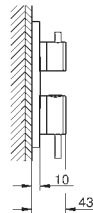

35 604 000

Cuerpo empotrable universal. Edición Profesional

90,41