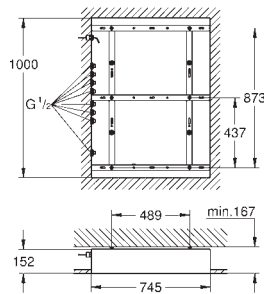

La construcción del techo debe ser la apropiada para poder sostener el peso del producto (peso total > 70 kg). La ducha de techo debe accionarse mediante 8 salidas de agua + salida para 1 teleducha y el desagüe debe ser suficientemente grande para desaguar correctamente y que el agua no quede estancada (> 100 l/min). Para detalles de instalación por favor revise los planos y guía de instalación antes de empezar la obra.

Sustituye elemento empotramiento Aquasymphony 26 376 001