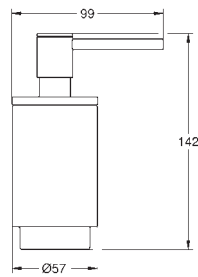

41 028 000	Cromo	85,09
41 028 DC0	Supersteel	119,13
41 028 GL0	Cool sunrise (Oro brillo)	127,64
41 028 GN0	Brushed cool sunrise (Oro cepillado)	136,15
41 028 DA0	Warm sunset (Cobre brillo)	127,64
41 028 DL0	Brushed warm sunset (Cobre cepillado)	136,15
41 028 A00	Hard graphite (Grafito brillo)	127,64
41 028 AL0	Brushed hard graphite (Grafito cepillado)	136,15
41 218 KF0	Phantom black / Negro mate	119,13

Selection

Dispensador de jabón

Material: Metal / vidrio

Capacidad 120 ml

GROHE Long-Life acabado duradero