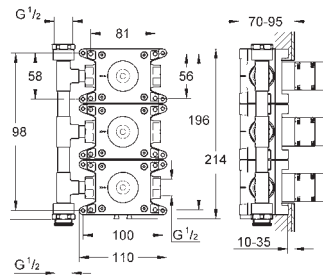

35 031 000

516,76

Rapido C
Cuerpo empotrable para triple llave de paso 26 880 000
para instalación en cabinas de ducha a medida

Caja de empotramiento con tapa de protección accesible
Membrana de aislamiento para sellado a la pared
Puntos de fijación delanteros y traseros
Cuerpo de latón
Montura de discos cerámicos de 3/4" preinstalada
3 entradas y 3 salidas de agua
Conexión de 1/2"
Caudal a 3 bar
- una llave abierta 55 l/min.
- dos llaves abiertas 110 l/min.
Profundidad de empotramiento 70 - 95 mm

26 878 000

Cromo

417,01

Grotherm F
Placa con codo de conexión y soporte para ducha

1 salida a ducha G 1/2"
Instalación vertical y horizontal
Válvula anti-retorno
Necesaria parte empotrada 35107000 (conexión de 1/2") se vende por separado
Teleducha y flexo se venden por separado