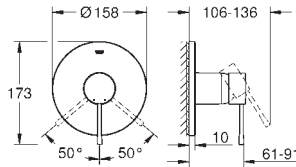

24 168 001	Cromo	214,95
24 168 DC1	Supersteel	300,92
24 168 GL1 ★	Cool sunrise (Oro brillo)	322,41
24 168 GN1 ★	Brushed cool sunrise (Oro cepillado)	343,91
24 168 DA1 ★	Warm sunset (Cobre brillo)	322,41
24 168 DL1 ★	Brushed warm sunset (Cobre cepillado)	343,91
24 168 A01	Hard graphite (Grafito brillo)	322,41
24 168 AL1 ★	Brushed hard graphite (Grafito cepillado)	343,91
24 168 KF1	Phantom black / Negro mate	300,92

Essence
Monomando de ducha 1/2"
Sólo parte exterior
GROHE Rapido SmartBox (35 604)
GROHE SilkMove Cartucho de discos cerámicos 46 mm
GROHE Long-Life acabado duradero
Florón metálico con GROHE FastFixation
Escudo de metal, con ajuste 6°
Palanca metálica
Caudal:
Salida B o C = 30 l/min
Parte empotrable no incluida
Edición Profesional
Sustituye al monomando empotrado Essence 24 057 xx1

35 604 000
Cuerpo empotrable universal. Edición Profesional

90,41