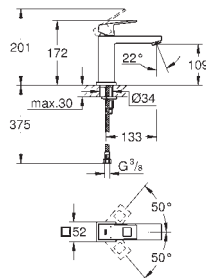

23 446 000 Cromo 283,48

Eurocube
Monomando de lavabo 1/2"
Tamaño M
Palanca metálica
GROHE SilkMove Cartucho de discos cerámicos 28 mm
Limitador ecológico de temperatura
GROHE Long-Life acabado duradero
Tecnología GROHE Water Saving ahorro de agua con el máximo bienestar
Caudal máximo a 3 bar: 5 l/min
Mousseur SpeedClean
GROHE FastFixation Plus sistema de rápida instalación
Cuerpo liso
Con conexiones flexibles