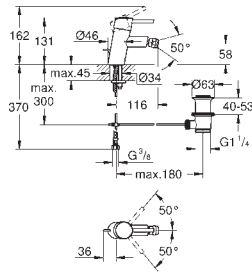

32 208 001 Cromo 175,93

Concetto
Monomando de bidé 1/2"
Tamaño S
GROHE SilkMove Cartucho de discos cerámicos 28 mm
Vaciador automático
Con conexiones flexibles