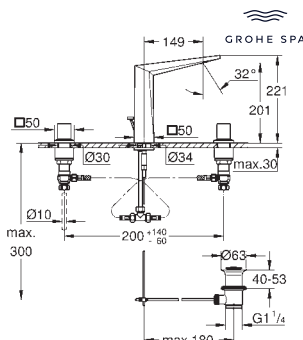

20 627 000	Cromo	1.098,65
20 627 DC0	Supersteel	1.538,12
20 627 AL0	Brushed hard graphite (Grafito cepillado)	1.757,85

Allure Brilliant
Batería de lavabo 1/2"
Tamaño L
Montura cerámica 1/2", 90°
Tecnología GROHE Water Saving ahorro de agua con el máximo bienestar
Caudal máximo a 3 bar: 5 l/min
Caño con mousseur integrado
Vaciador automático
Conexiones flexibles entre el cuerpo central y las llaves laterales
Sustituye a la batería lavabo Allure Brilliant 20 344 000