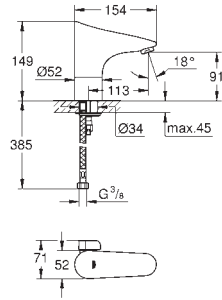

36 207 001 Cromo 717,47

Europlus E
Mezclador de lavabo electrónico 1/2" Tamaño M con mezclador y limitador ajustable de temperatura
Con sensor infrarrojo para comunicación bidireccional para configuración, monitorización y mantenimiento. Batería de litio 6V. tipo CR-P2
Vida útil de la batería: aprox. 7 años (150 usos al día)
Tecnología GROHE Water Saving ahorro de agua con el máximo bienestar
Caudal máximo a 3 bar: 5 l/min
Con conexiones flexibles
Válvulas anti-retorno
Filtros colectores de suciedad
Electroválvula, Indicador luminoso de cambio de pila
Con 7 pre programas, Descarga automática
Desinfección térmica
Modo limpieza
Funciones adicionales y ajustes precisos con el mando adicional 36 407 001
Marca CE
Nivel de sonoridad I conforme DIN4109
Tipo de protección IP 59K

36 208 001 Cromo 647,65
Idem, sin mezclador

36 015 001 Cromo 814,43