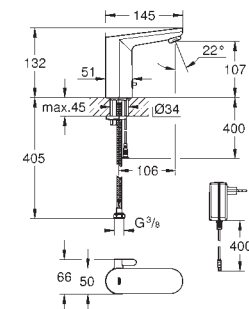

Eurosmart Cosmopolitan E

Mezclador de lavabo electrónico 1/2" Tamaño M con mezclador y limitador ajustable de temperatura

Transformador con tensión de conexión

100-230 V AC, 50-60 Hz, 6 V DC, Tecnología GROHE Water Saving ahorro

de agua con el máximo bienestar

Caudal máximo a 3 bar: 5 l/min

Con conexiones flexibles

Válvulas anti-retorno

Filtros colectores de suciedad

con válvula solenoide integrada

Sistema de rápida instalación

Con 7 pre programas, Descarga automática

Desinfección térmica

Modo limpieza

Funciones adicionales y ajustes precisos

con el mando adicional 36 407 001

Marca CE

Nivel de sonoridad I conforme DIN4109

Tipo de protección IP 59

Sustituye Eurosmart Cosmo E 36 325 001