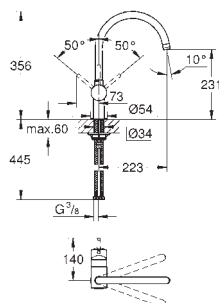

32 917 000	Cromo	226,25
32 917 DC0	Supersteel	294,13
32 917 GN0	Brushed cool sunrise (Oro cepillado)	339,39
32 917 DL0	Brushed warm sunset (Cobre cepillado)	339,39
32 917 AL0	Brushed hard graphite (Grafito cepillado)	339,39
32 917 KS0	Velvet black	294,52

Minta
Monomando de fregadero 1/2"
Caño en C
GROHE Long-Life acabado duradero
GROHE SilkMove Cartucho de discos cerámicos 46 mm
Limitador de caudal ajustable
Caño tubular giratorio
Ángulo de giro seleccionable: 0° / 150° / 360°
Con conexiones flexibles
Caudal máximo a 3 bar: 11.5 l/min
Limitador de temperatura opcional 46 375 000