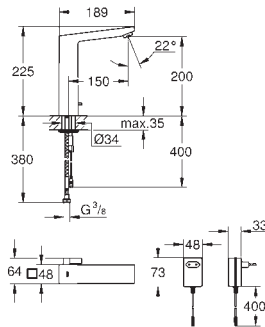

GROHE EUROCUBE E

Referencia Color Precio (€)

36 440 000 Cromo 976,49

Eurocube E
Mezclador de lavabo electrónico 1/2" Tamaño M con mezclador y limitador ajustable de temperatura
Con sensor infrarrojo para comunicación bidireccional para configuración, monitorización y mantenimiento.
Transformador con tensión de conexión 100-230 V AC, 50-60 Hz, 6 V DC
GROHE Long-Life acabado duradero
Tecnología GROHE Water Saving ahorro de agua con el máximo bienestar
Caudal máximo a 3 bar: 5 l/min
Chorro laminar regulado
Con conexiones flexibles
Válvulas anti-retorno
Filtros colectores de suciedad con válvula solenoide integrada
Sistema de rápida instalación
Con 7 pre programas
Descarga automática
Desinfección térmica
Modo limpieza
Funciones adicionales y ajustes precisos con el mando adicional 36 407 001
Marca CE
Nivel de sonoridad I conforme DIN4109
Tipo de protección IP 59K

36 441 000 Cromo 942,83
36 441 DC0 Supersteel 1.225,68
36 441 AL0 Brushed hard graphite (Grafito cepillado) 1.414,24

Eurocube E
Mezclador de lavabo electrónico 1/2" Tamaño M con mezclador y limitador ajustable de temperatura
Con sensor infrarrojo para comunicación bidireccional para configuración, monitorización y mantenimiento.
Batería de litio 6V. tipo CR-P2
Vida útil de la batería: aprox. 7 años (150 usos al día)
GROHE Long-Life acabado duradero
Tecnología GROHE Water Saving ahorro de agua con el máximo bienestar
Caudal máximo a 3 bar: 5 l/min
Chorro laminar regulado
Con conexiones flexibles
Válvulas anti-retorno
Filtros colectores de suciedad con válvula solenoide integrada
Batería externa
Sistema de rápida instalación
Indicador luminoso de cambio de pila
Con 7 pre programas
Descarga automática
Desinfección térmica
Modo limpieza
Funciones adicionales y ajustes precisos con el mando adicional 36 407 001
Marca CE
Nivel de sonoridad I conforme DIN4109
Tipo de protección IP 59K
Tecnología GROHE Water Saving ahorro de agua con el máximo bienestar
Caudal máximo a 3 bar: 5 l/min
Chorro laminar regulado