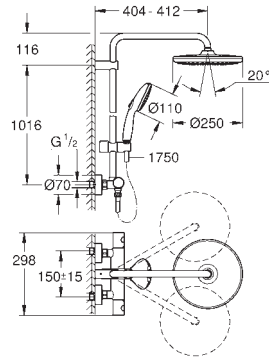

GROHE TEMPESTA SYSTEM 250

Referencia Color Precio (€)

novedad

26 670 001 Cromo 538,37
26 670 2431 Negro mate 699,88

Tempesta System 250

Sistema de ducha con termostato incorporado

Compuesto por:

Brazo para ducha mural de 390 mm orientable a 45°

Termostato visto con función Aquadimmer

Dos opciones de ducha:

Ducha mural Tempesta 250 (26 666)

Chorro Lluvia

Cabezal con parte posterior en blanco

con rótula incorporada

Ángulo de rotación ± 10°

Teleducha Tempesta 110 (27 597)

2 chorros:

Rain, Jet

Elemento deslizante ajustable en altura

Flexo de 1,75 m 1/2" x 1/2" (28 410)

Caudal máximo a 3 bars: 8.5 l/min

Tecnología GROHE Water Saving ahorro de agua con el máximo bienestar

GROHE TurboStat Cartucho compacto con termoelemento de cera

GROHE SafeStop Tope de seguridad a 38°C

GROHE SafeStop Plus limitador de temperatura opcional a 43°C incluido

GROHE SmartSwitch - fácil rotación del botón circular para seleccionar el chorro deseado

GROHE DreamSpray distribución perfecta del agua por todo el cabezal

Aro protector de silicona con tecnología ShockProof

GROHE Long-Life acabado duradero

Sistema antical **SpeedClean**

Conducto interno del agua protegido para mayor durabilidad

Sistema antitorsión „**TwistStop**”

Caudal mínimo 7l./min.

Accesorio opcional: Bandeja GROHE EasyReach (26 362)

Edición Profesional

novedad

26 811 001 Cromo 399,45