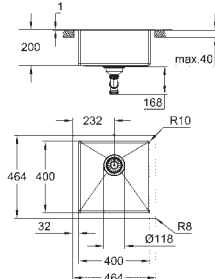

31 578 SD1 acero inox 335,01

K700

Fregadero acero inoxidable

Modelo: K700 45-S 46,4/46,4 1.0

Montaje: sobre encimera, bajo encimera o enrasado

Material: acero inoxidable AISI 304 (V2A)

Espesor del material: 1 mm

GROHE Long-Life acabado duradero

Acabado satinado

GROHE Whisper amortiguador de ruido

Tamaño mín. mueble: 450 mm

Dimensiones: 464 x 464 mm

1 cubeta: 400 x 400 x 200 mm

Radio exterior: R11 (montaje bajo encimera)/R3 (montaje sobre encimera); radio interior de la cubeta: R10

GROHE FastFixation rápido sistema de instalación

Medida corte encimera (instalación bajo encimera): 402 x 402 mm (R11)

Medida corte encimera (instalación sobre encimera): 449 x 449 mm (R3)

Desagüe: Ø 3.5"/90 mm con cestillo de desagüe

Incluye: set de desagüe, cestillo y set de montaje

Desagüe automático de diseño enrasado opcional (40 986 SD0)

31 726 SD0 acero inox 371,89

K700

Fregadero acero inoxidable

Modelo: K700 60-S 55/45 1.0

Montaje: sobre encimera, bajo encimera o enrasado

Material: acero inoxidable AISI 304 (V2A)

Espesor del material: 1 mm

GROHE Long-Life acabado duradero

Acabado satinado

GROHE Whisper amortiguador de ruido

Tamaño mín. mueble: 600 mm

Dimensiones: 550 x 450 mm

1 cubeta: 500 x 400 x 200 mm

Radio exterior: R11 (montaje bajo encimera)/R3 (montaje sobre encimera); radio interior de la cubeta: R10

GROHE FastFixation rápido sistema de instalación

Medida corte encimera (instalación bajo encimera): 502 x 402 mm (R11)

Medida de corte (montaje sobre encimera): 535 x 435 mm

Medida recorte (montaje enrasado): 535 x 435 mm (R3) (tamaño exterior del escalón superior: -551 x 451 -R8 profundidad -3,5 mm)

Desagüe: Ø 3.5"/90 mm con cestillo de desagüe

Incluye: set de desagüe, cestillo y set de montaje

Desagüe automático de diseño enrasado opcional (40 986 SD0)