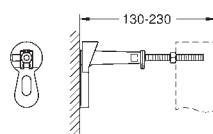

38 558 00M

18,96

Rapid SL

Anclaje de fijación

Para fijación de los elementos a la pared.

Para fijar los elementos en paredes resistentes

o delante de tabiques ligeros

Regulable desde 130 - 230 mm

Revestimiento individual o en serie

Elementos de fijación

Pernos y tuercas (2 unidades)