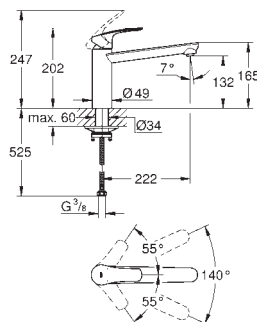

30 463 000	Cromo	147,55
30 463 2430	Negro mate	191,81

Eurosmart
Monomando de fregadero 1/2"
Caño a media altura
GROHE Long-Life acabado duradero
GROHE SilkMove Cartucho de discos cerámicos de 35 mm
Limitador de temperatura integrado
Limitador de caudal ajustable
Caño giratorio de fundición
Caño giratorio 140°
Aisla los conductos de agua internos, sin plomo y sin níquel.
Con conexiones flexibles 3/8"
Set de fijación metálico
Caudal chorro Rain a 3 bar: 5.6 l/min
Edición Profesional