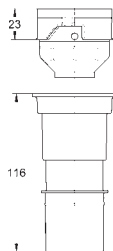

Kit reductor a 4,5 l.

para cisternas GD2

Para reducir el volumen máximo de descarga a 3,8 - 6,0 l (descarga grande)

y 1,8 - 5,0 l (descarga pequeña)