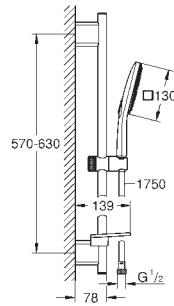

GROHE RAINSHOWER SMARTACTIVE

Referencia

Color

Precio (€)

26 584 LS0

moon white

214,96

Rainshower SmartActive 130 Cube
Conjunto de ducha con barra 3 chorros

Compuesto por:

Teleducha Rainshower SmartActive 130 Cube (26 582)
cabezal blanco

Barra de ducha 600 mm

con soportes de pared metálicos

Flexo Silverflex de 1,75 m. (28 388)

Jabonera **GROHE EasyReach**

GROHE Water Saving limitador de caudal 9 l/min

GROHE DreamSpray distribución perfecta

del agua por todo el cabezal

GROHE Long-Life acabado duradero

GROHE FastFixation Plus distancia ajustable

entre soportes, se adaptan a los agujeros existentes

GROHE TileFix soportes de barra de ducha con profundidad ajustable

Sistema antical **SpeedClean**

Conducto interno del agua protegido para mayor durabilidad

Sistema antitorsión „TwistStop“