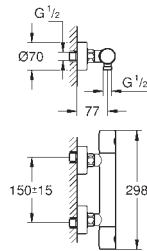

GROHE GROHTHERM 800 COSMOPOLITAN

Referencia

Color

Precio (€)

34 765 000

Cromo

224,47

Grotherm 800 Cosmopolitan
Termostato de ducha 1/2"

GROHE Long-Life acabado duradero

Mandos ergonómicos con tecnología **GROHE MetalGrip**

GROHE SafeStop Tope de seguridad a 38°C

GROHE SafeStop Plus limitador de temperatura opcional a 43°C incluido

GROHE TurboStat Cartucho compacto con termoelemento de cera
Llave incorporada

Mando graduado con **GROHE**

EcoButton, limitador ecológico de caudal

Montura cerámica 1/2", 180°

Toma inferior para flexo G 1/2"

Válvulas anti-retorno

Filtros colectores de suciedad

Racores en S

Rosetón metálico

Tecnología GROHE Water Saving ahorro de agua con el máximo bienestar

34 766 000

Cromo

292,45