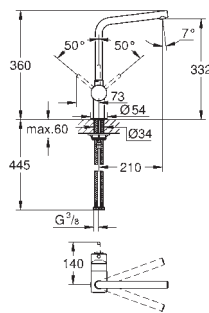

31 375 000	Cromo	243,39
31 375 DC0	Supersteel	316,40
31 375 GN0	Brushed cool sunrise (Oro cepillado)	365,08
31 375 DL0	Brushed warm sunset (Cobre cepillado)	365,08
31 375 AL0	Brushed hard graphite (Grafito cepillado)	365,08

Minta
Monomando de fregadero 1/2"
Caño en L
Instalación en un solo agujero
GROHE Long-Life acabado duradero
GROHE SilkMove Cartucho de discos cerámicos 46 mm
Limitador de caudal ajustable
Caño tubular giratorio
Ángulo de giro 0°/150°/360°
Con conexiones flexibles
Válvula anti-retorno
Caudal máximo a 3 bar: 11.5 l/min