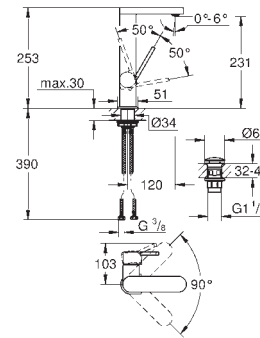

23 873 003 Cromo 367,23

GROHE Plus
Monomando de lavabo de 1/2"
Tamaño L
Palanca metálica
GROHE SilkMove Cartucho de discos cerámicos 28 mm
Limitador ecológico de temperatura
GROHE Long-Life acabado duradero
Tecnología GROHE Water Saving ahorro de agua con el máximo bienestar
Caudal máximo a 3 bar: 5 l/min
Mousseur **SpeedClean**
GROHE AquaGuide mousseur ajustable
Sistema de rápida instalación
caño giratorio con fácil acoplamiento 90°
Cuerpo liso con vaciador push-open 1 1/4"
Con conexiones flexibles