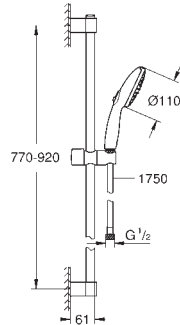

GROHE TEMPESTA

Referencia Color Precio (€)

novedad