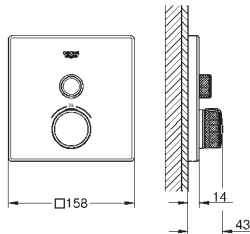

35 604 000 90,41
Cuerpo empotrable universal. Edición Profesional

29 156 LS0 moon white 879,89

Grotherm SmartControl Termostato empotrado con 2 llaves Sólo parte exterior

Escudo de metal con **GROHE FastFixation** (escudo con eje de sellado, cubierta de fijación), con ajuste 6°
GROHE Long-Life acabado duradero
GROHE SmartControl: pulsar el botón para encender y apagar el chorro de agua y girarlo para ajustar el caudal **GROHE Water Saving**
Símbolos intercambiables
GROHE TurboStat Cartucho compacto con termoelemento de cera
Mandos GROHE ProGrip con superficie antideslizante
GROHE SafeStop Tope de seguridad a 38°C
GROHE SafeStop Plus limitador de temperatura opcional a 43°C ó 46°C incluido
Filtros colectores de suciedad
Válvulas anti-retorno
Salidas múltiples, pueden accionarse simultáneamente
Placa en moon white vidrio acrílico blanco
Parte empotrable no incluida
Caudal:
salida B = 24 l/min
salida C = 26 l/min
salida B+C = 29 l/min