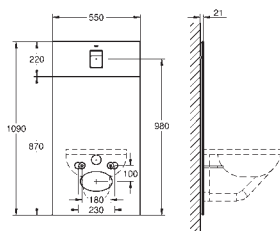

Módulo de cristal de diseño para Rapid SL y Uniset con cisterna GD 2 para WC

para conexiones retrofit del shower toilet Sensia Arena para paredes de azulejos o enlucidas
Cobertura de dos piezas de cristal templado de seguridad (8 mm)
Parte superior accesible para mantenimiento
Accionamiento Skate Cosmopolitan, cromo.

El escudo se mantiene a ras de la cubierta de cristal.
Placa de montaje HPL con patrón de agujeros para todas las conexiones
Placa de montaje con conexión de agua para el shower toilet Sensia Arena con bordes de calidad en acabado plateado
Set de aislamiento acústico
Incluye accesorio para el montaje de la placa de cristal y del WC cerámico