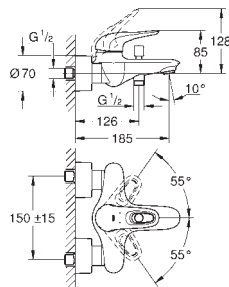

Eurostyle
Monomando para baño y ducha 1/2"
Palanca metálica con hendidura
GROHE SilkMove Cartucho de discos cerámicos de 35 mm
Limitador ecológico de temperatura
GROHE Long-Life acabado duradero
Limitador de caudal ajustable
Inversor automático: baño/ducha
Aireador tipo «Mousseur»
Salida de ducha 1/2" con válvula anti-retorno integrada
Racores en S
Florones metálicos

34 816 003

Cromo

331,88