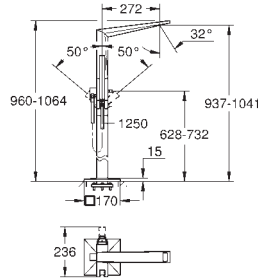

Allure Brilliant Private Collection
Monomando para baño ducha 1/2"
Montado a suelo
Palanca Moletada
Sólo parte exterior

Necesaria parte empotrable 45 984 001

Parte empotrable no incluida

GROHE SilkMove Cartucho de discos cerámicos 46 mm
Inversor automático: baño/ducha
Caño con mousseur integrado
Longitud de caño: 270 mm
Con soporte para la teleducha
Teleducha Euphoria Cube+
Flexo metálico 1,25 m.
Válvula anti-retorno

45 984 001

616,72

Base empotrable para mezcladores y caños de bañera de pie

novedad