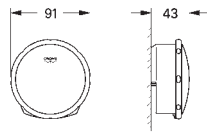

GROHE TALENTO / TALENTOFILL

Referencia Color Precio (€)

19 952 000	Cromo	225,08
19 952 DC0	Supersteel	315,12
19 952 GL0	Cool sunrise (Oro brillo)	337,63
19 952 GN0	Brushed cool sunrise (Oro cepillado)	360,13
19 952 DA0	Warm sunset (Cobre brillo)	337,63
19 952 DL0	Brushed warm sunset (Cobre cepillado)	360,13
19 952 A00	Hard graphite (Grafito brillo)	337,63
19 952 AL0	Brushed hard graphite (Grafito cepillado)	360,13
19 952 2430	Negro mate	292,61
19 952 KF0	Phantom black / Negro mate	315,12

Talentofill
Desagüe automático con caño integrado
Compuesto por:
Rosetón
con caño integrado
Sólo parte exterior

Para combinar con
28 990 para bañera normal /
28 991 para bañera especial