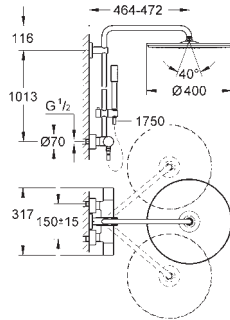

GROHE RAINSHOWER SYSTEM 400

Referencia

Color

Precio (€)

27 174 001

Cromo

1.528,95

Rainshower System 400

Sistema de ducha con termostato incorporado

Compuesto por:

Brazo para ducha mural de 450 mm orientable a 45°

Termostato visto con función Aquadimmer

Dos opciones de ducha:

Ducha **Rainshower Cosmopolitan Ø 400 mm**

Material: metal

Teleducha Sena

Elemento deslizante ajustable en altura

Flexo 1750 mm, 1/2" x 1/2"

GROHE SafeStop Tope de seguridad a 38°C

GROHE SafeStop Plus limitador de temperatura opcional a 43°C incluido

GROHE CoolTouch

Conducto interno del agua protegido para mayor durabilidad