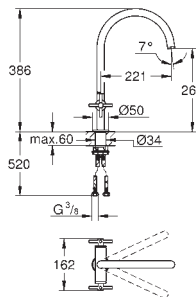

30 609 000
30 609 DC0
30 609 AL0

Cromo
Supersteel
Brushed hard graphite (Grafito cepillado)

709,28
922,07
1.063,93

Atrio
Monoblock de fregadero 1/2" Tamaño L
Caño en C
GROHE Long-Life acabado duradero
Montura cerámica 1/2", 90°
Ángulo de giro seleccionable: 0° / 150° / 360°
Con conexiones flexibles
Sistema de rápida instalación
Aireador tipo «Mousseur»
Sustituye monoblock fregadero Atrio 30 362 000