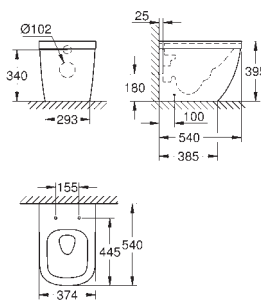

39 339 000   **Blanco alpino**   **282,05**

Sanitarios Euro
Inodoro a suelo para tanque alto o adosado a pared
Salida horizontal
Adosado a pared
Tecnología de descarga GROHE Triple Vortex
Rimless
Incluye set de fijación
Porcelana sanitaria
Adosado a pared con fijaciones ocultas
Compatible con la tapa y asiento 39 330 002 (cierre amortiguado) y 39 331 002 (caída libre)
12 unidades por pallet