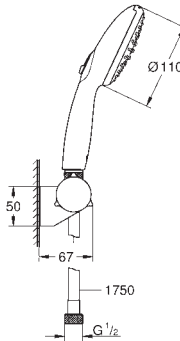

26 163 003 Cromo 80,24
26 163 2433 Negro mate 173,84

Tempesta 110
Conjunto de ducha con barra 2 chorros (Rain, Jet)

Compuesto por:

Teleducha Tempesta 110 (26 161)

Barra de ducha de 900 mm (27 524)

Flexo «Relexaflex» de 1,75 m (28 154)

Tecnología GROHE Water Saving ahorro de agua con el máximo bienestar

GROHE DreamSpray distribución perfecta del agua por todo el cabezal

GROHE Long-Life acabado duradero

Soporte deslizante (girar y ajustar el soporte)

Sistema antical **SpeedClean**

Aro protector de silicona con tecnología ShockProof

Caudal máximo a 3 bars: 8.5 l/min

Edición Profesional

novedad