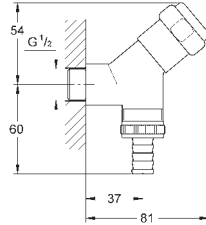

41 010 000   **Cromo**   **37,59**
Grifo para lavadora de 1/2"
Montura de 1/2"
GROHE Long-Life acabado duradero