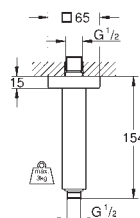

27 709 000 **Cromo** **141,81**

Rainshower
Brazo de ducha de 286 mm
 Material: metal
 Conexión 1/2"
 Florón cuadrado y brazo rectangular
 Ideal para las duchas murales
 Rainshower Allure y Euphoria Cube