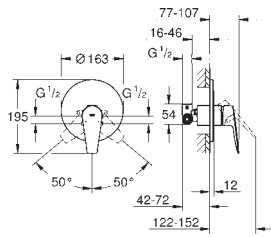

29 078 001 Cromo 152,72

BauEdge
Monomando de ducha 1/2"
para empotrar
Compuesto por:
Parte empotrable incluida
Palanca metálica
GROHE Cartucho de discos cerámicos Long-Life de 46 mm
GROHE Long-Life acabado duradero
Limitador de caudal ajustable
Placa hermética
Limitador de temperatura opcional 46 375
Edición Profesional
Disponible a partir del segundo trimestre

novedad