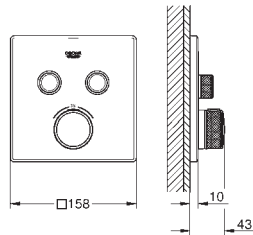

35 604 000

Cuerpo empotrable universal. Edición Profesional

90,41