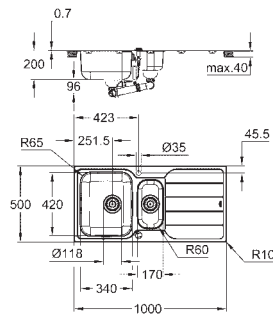

GROHE FREGADEROS DE ACERO INOXIDABLE

Referencia

Color

Precio (€)

31 572 SD1

acero inox

361,84

K500

Fregadero de acero inoxidable con escurridor

Modelo: K500 60-S 100/50 1.5 rev

Tipo de montaje: sobre encimera

Material: acero inoxidable AISI 304 (V2A)

Espesor del material: 0.7 mm

GROHE Long-Life acabado duradero

Acabado satinado

GROHE Whisper amortiguador de ruido

Tamaño mín. mueble: 600 mm

Dimensiones: 1000 x 500 mm

1 cubeta: 340 x 420 x 185 mm

0.5 cubeta: 170 x 320 x 125 mm

Radio exterior: R6; radio interior de la cubeta: R65

GROHE FastFixation rápido sistema de instalación

Reversible

Medida corte encimera (instalación sobreencimera): 990 x 490 mm

Válvula automática

Incluye: set de desagüe, cestillo y set de montaje

Desagüe automático de diseño enrasado opcional (40 986 SD0)

31 588 SD1

acero inox

378,60

K500

Fregadero de acero inoxidable con escurridor

Modelo: K500 80-S 116/50 2.0 rev

Tipo de montaje: sobre encimera

Material: acero inoxidable AISI 304 (V2A)

Espesor del material: 0.7 mm

GROHE Long-Life acabado duradero

Acabado satinado

GROHE Whisper amortiguador de ruido

Tamaño mín. mueble: 800 mm

Dimensiones: 1160 x 500 mm

1 cubeta: 340 x 420 x 185 mm

2 cubeta: 340 x 420 x 185 mm

Radio exterior: R6; radio interior de la cubeta: R90

GROHE FastFixation rápido sistema de instalación

Reversible

Medida corte encimera (sobre encimera): 1140 x 480 mm

Válvula automática

Incluye: desagüe automático, sifón, cestillo y set de montaje

Desagüe automático de diseño enrasado opcional (40 986 SD0)