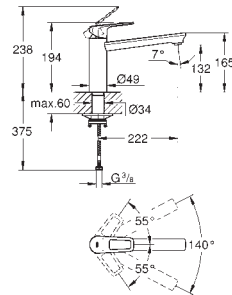

31 706 000   Cromo   120,72

BauLoop
Monomando de fregadero 1/2"
Caño a media altura
GROHE Long-Life acabado duradero
GROHE Cartucho de discos cerámicos Long-Life de 35 mm
Aísla los conductos de agua internos, sin plomo y sin níquel.
Caño tubular giratorio
Caño giratorio 140°
Mousseur con ranura para fácil reemplazamiento
Con conexiones flexibles
Set de fijación metálico
Caudal máximo a 3 bar: 11 l/min