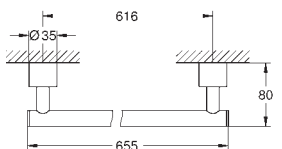

Atrio Toallero

Material: metal

dos brazos fijos

Longitud 489 mm

Fijación oculta

GROHE Long-Life acabado duradero

novedad

40 889 000	Cromo	219,97
40 889 DC0	Supersteel	307,96
40 889 GL0	Cool sunrise (Oro brillo)	329,96
40 889 DA0	Warm sunset (Cobre brillo)	329,96
40 889 AL0	Brushed hard graphite (Grafito cepillado)	351,96