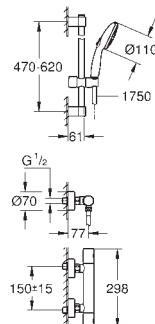

Grotherm 800 Cosmopolitan
Termostato para baño y ducha 1/2"

GROHE Long-Life acabado duradero

Mandos ergonómicos con tecnología **GROHE MetalGrip**

GROHE SafeStop Tope de seguridad a 38°C

GROHE SafeStop Plus limitador de temperatura opcional a 43°C incluido

GROHE TurboStat Cartucho compacto con termoelemento de cera
Llave incorporada

Inversor automático: baño/ducha

Mando graduado con **GROHE**

EcoButton, limitador ecológico de caudal

Montura cerámica 1/2", 180°

Toma inferior para flexo G 1/2"

Aireador tipo «Mousseur»

Válvulas anti-retorno

Filtros colectores de suciedad

Racores en S

Rosetón metálico

Tecnología GROHE Water Saving ahorro de agua con el máximo bienestar

novedad