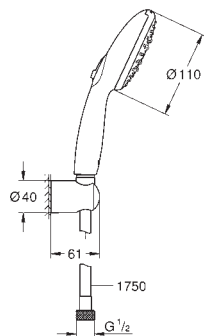

26 920 003   Cromo   51,45

Tempesta 110
Conjunto de ducha con soporte 3 chorros (Rain, Jet, Massage)

Compuesto por:

Teleducha Tempesta 110 (28 419)

Codo de salida 1/2" con soporte mural

Flexo «Relaxaflex» de 1,50 m (28 151)

Tecnología GROHE Water Saving ahorro de agua con el máximo bienestar

GROHE DreamSpray distribución perfecta del agua por todo el cabezal

GROHE Long-Life acabado duradero

Sistema antical **SpeedClean**

Aro protector de silicona con tecnología ShockProof

Caudal máximo a 3 bar: 8.4 l/min

Presión mínima 1,0 bares

Indicado para calentador instantáneo

Edición Profesional

novedad