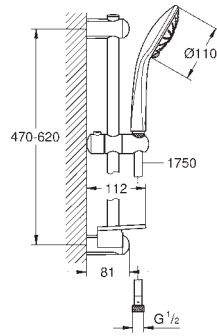

27 231 001 Cromo 134,57

Euphoria 110 Massage
Conjunto de ducha con barra 3 chorros
Compuesto por:
Teleducha Masaje (27 221)
Barra de ducha de 60 cm (27 499)
Flexo Silverflex de 1,75 m. (28 388)
Jabonera **GROHE EasyReach** (27 596)
GROHE SprayDimmer, con reductor de caudal
GROHE FastFixation (soporte superior ajustable para adaptarlo a los agujeros existentes)
Conducto interno del agua protegido para mayor durabilidad
Sistema antitorsi3n „TwistStop“