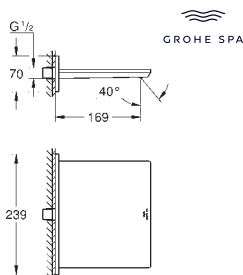

13 317 001	Cromo	1.809,03
13 317 GN1	Brushed cool sunrise (Oro cepillado)	2.894,44
13 317 DL1	Brushed warm sunset (Cobre cepillado)	2.894,44

Allure
Caño cascada para bañera o ducha mural
Montaje mural
cubierto de cristal decorativo
Longitud 169 mm.