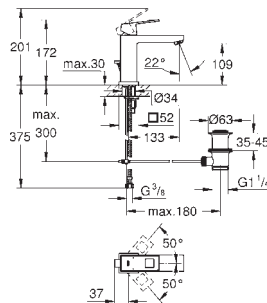

23 445 000 Cromo 290,65
23 445 DC0 Supersteel 406,91
23 445 AL0 Brushed hard graphite (Grafito cepillado) 465,04

Eurocube
Monomando de lavabo 1/2"
Tamaño M
Palanca metálica
GROHE SilkMove Cartucho de discos cerámicos 28 mm
Limitador ecológico de temperatura
GROHE Long-Life acabado duradero
Tecnología GROHE Water Saving ahorro de agua con el máximo bienestar
Caudal máximo a 3 bar: 5 l/min
Mousseur SpeedClean
GROHE FastFixation Plus sistema de rápida instalación
Vaciador automático
Con conexiones flexibles