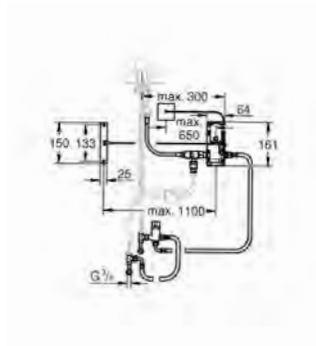

GROHE FOOTCONTROL

Referencia

Color

Precio (€)

30 309 000

323,67

FootControl

Set recambio equipamiento Retro-fit

Control de pie: la activación de agua se realiza a través del contacto con el sensor

Alimentación por pila de litio de 6 V.

Electroválvula

Paro de seguridad automático después de 60 seg.

Tipo de protección IP 44

Set válido para griferías de fregadero GROHE con caño extraíble

No válido para griferías de fregadero Smartcontrol