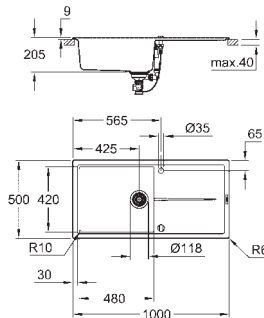

31 641 AT0 gris granito 486,16

31 641 AP0 negro granito 486,16

K400
Fregadero composite con escurridor
Modelo: K400 60-C 100/50 1.0 rev
Tipo de montaje: sobre encimera
Material: compuesto de cuarzo
GROHE Whisper amortiguador de ruido
Tamaño mín. mueble: 600 mm
Dimensiones: 1000 x 500 mm
1 cubeta: 480 x 420 x 205 mm
Radio exterior: R6; radio interior de la cubeta: R10
GROHE FastFixation rápido sistema de instalación
Reversible
Medida corte encimera: 980 x 480 mm
Válvula automática
Incluye: desagüe automático, sifón, cestillo y set de montaje
Desagüe automático de diseño enrasado opcional (40 986 SD0)
Resistente al calor hasta 180°C