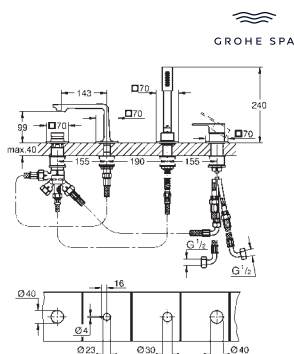

GROHE SPA

GROHE SPA
ALLURE

Referencia Color Precio (€)

19 316 001	Cromo	1.786,29
19 316 GN1	Brushed cool sunrise (Oro cepillado)	2.858,07
19 316 DL1	Brushed warm sunset (Cobre cepillado)	2.858,07

Allure
Combinación monomando para baño y ducha 1/2"
Caño de encimera
GROHE Long-Life acabado duradero
Sistema monomando de encimera
Inversor para baño/ducha
Rainshower Aqua teleducha 6.6 l/min
Flexo de 2000 mm
Parte empotrable opcional 29 037 001 / 29 037 002

29 037 002		1.028,91

Parte empotrada para combinaciones de bañera