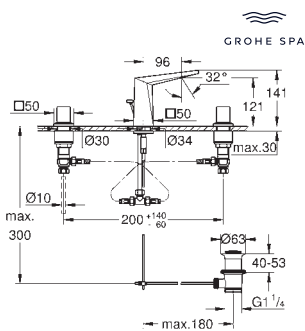

Referencia Color Precio (€)

novedad

20 626 000	Cromo	920,35
20 626 DC0	Supersteel	1.288,48
20 626 AL0	Brushed hard graphite (Grafito cepillado)	1.472,56

Allure Brilliant
Batería de lavabo 1/2"
Tamaño M
Montura cerámica 1/2", 90°
GROHE Long-Life acabado duradero
Tecnología GROHE Water Saving ahorro de agua con el máximo bienestar
Caudal máximo a 3 bar: 5 l/min
Caño bajo con mousseur integrado
Vaciador automático
Conexiones flexibles entre el cuerpo central y las llaves laterales