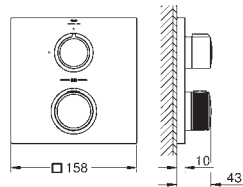

19 380 002	Cromo	613,77
19 380 GN2	Brushed cool sunrise (Oro cepillado)	982,04
19 380 DL2	Brushed warm sunset (Cobre cepillado)	982,04

Allure
Termostato de ducha para 1 salida con llave de corte
Sólo parte exterior
Cuerpo empotrado GROHE Rapido SmartBox 35 604
GROHE TurboStat Cartucho compacto con termoelemento de cera
Florón metálico con GROHE FastFixation
Escudo de metal, con ajuste 6°
GROHE SafeStop Tope de seguridad a 38°C
GROHE SafeStop Plus limitador de temperatura opcional a 43°C ó 46°C incluido
Filtros colectores de suciedad
Válvulas anti-retorno
Válvula de cierre cerámica, 120°
Caudal:
Salida B = 27 l/min
Salida C = 30 l/min
Parte empotrable no incluida

35 604 000	Cromo	90,41
Cuerpo empotrable universal. Edición Profesional