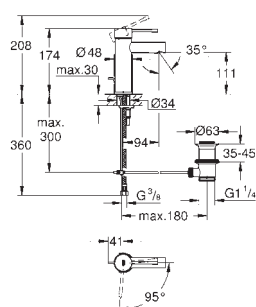

24 183 001 Cromo 209,43

Essence
Monomando de lavabo 1/2"
Tamaño S
Palanca metálica
GROHE SilkMove Energy Saving
Cartucho de discos cerámicos de 28 mm
con apertura en agua fría para mayor ahorro de energía
Limitador ecológico de temperatura
GROHE Long-Life acabado duradero
Tecnología GROHE Water Saving ahorro
de agua con el máximo bienestar
Caudal máximo a 3 bar: 5 l/min
GROHE FastFixation Plus sistema de rápida instalación
Vaciador automático
Con conexiones flexibles
Edición Profesional
Sustituye al lavabo Essence 23 379 001