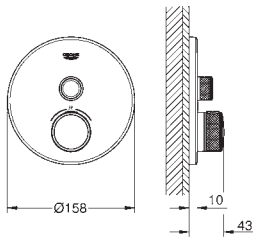

35 604 000

90,41

Cuerpo empotrable universal. Edición Profesional