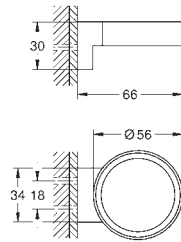

GROHE SELECTION

Referencia Color Precio (€)

41 027 000	Cromo	85,09
41 027 DC0	Supersteel	119,13
41 027 GL0	Cool sunrise (Oro brillo)	127,64
41 027 GN0	Brushed cool sunrise (Oro cepillado)	136,15
41 027 DA0	Warm sunset (Cobre brillo)	127,64
41 027 DL0	Brushed warm sunset (Cobre cepillado)	136,15
41 027 A00	Hard graphite (Grafito brillo)	127,64
41 027 AL0	Brushed hard graphite (Grafito cepillado)	136,15
41 217 KF0	Phantom black / Negro mate	119,13

Selection

Soporte

Material: metal

para dispensador de jabón Selection (41 028 / 41 218) o vaso Selection (41 029)

Fijación oculta

GROHE Long-Life acabado duradero