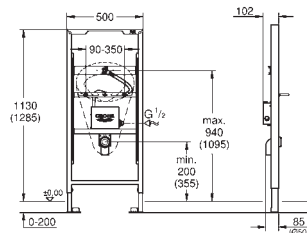

39 376 000

415,32

Rapid SL

Módulo para urinario con sensor de temperatura
con set de empotramiento para Sensor T

Altura 1,13 y 1,30 m.

Montaje en tabique con montantes
y/o delante de pared resistente.

Marco de acero con revestimiento anticorrosión

Para montaje en seco, completamente premontado

Conexiones de módulo

ajustables en altura

Ajuste rápido

Elementos de fijación

Homologado por TÜV

Codo de desagüe HT DN 50

Tornillos de fijación M8,

con pernos para colgar el urinario

Conexiones de entrada y salida ajustables

Caja de empotramiento

Conexión del agua con llave de paso y tubo de purga

Para el sensor electrónico T, solicite el juego de instalación

39 368 000 o 39 369 000 (se vende por separado)

Para la instalación en la pared, solicite los anclajes 38 558 00M
(se venden por separado)

38 558 00M

18,96

Rapid SL

Anclaje de fijación

Para fijación de los
elementos a la pared.

Para fijar los elementos en paredes resistentes
o delante de tabiques ligeros

Regulable desde 130 - 230 mm

Revestimiento individual o en serie

Elementos de fijación

Pernos y tuercas (2 unidades)