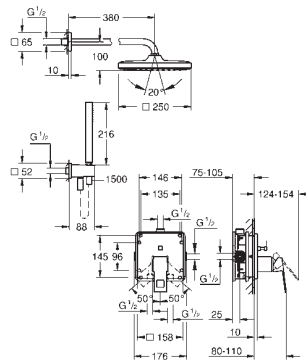

GROHE EUROCUBE JOY

Referencia   Color   Precio (€)

novedad

25 289 000   Cromo   697,35

Eurocube
Conjunto de ducha Tempesta 250 Cube
Compuesto por:
Monomando con inversor de 2 vías (24 062)
Cuerpo universal GROHE Rapido SmartBox (35 604)
Conjunto ducha mural Tempesta 250 Cube 9,5 l/min (26 687) con brazo mural 380 mm
Teleducha Euphoria Cube Stick, 1 chorro (27 698)
Codo de ducha de 1/2" con soporte (26 370)
Flexo Rotaflex 1500 mm 1/2" x 1/2" (28 409 001)
Limitador de caudal opcional a 9.5 l/min incluido para la teleducha