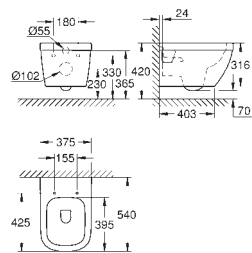

GROHE SANITARIOS EURO

Referencia   Color   Precio (€)

39 538 000   **Blanco alpino**   **291,52**

Sanitarios Euro
Inodoro suspendido básico
Para cisterna empotrada
Salida horizontal
Rimless
Descarga 3/5 l
Porcelana sanitaria
Compatible con la tapa y asiento 39 330 002 (cierre amortiguado) y 39 331 002 (caída libre)
12 unidades por pallet