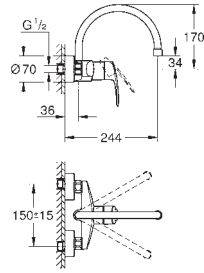

Referencia

Color

Precio (€)

32 482 003

Cromo

174,39

Eurosmart

Monomando de fregadero 1/2"

Montaje mural

GROHE Long-Life acabado duradero

GROHE SilkMove Cartucho de discos cerámicos de 35 mm

Aireador tipo «Mousseur»

Limitador de caudal ajustable

Caño tubular giratorio

Giratorio 360

Longitud de caño 244 mm

Limitador de temperatura integrado

Caudal máximo a 3 bars: 13.5 l/min

Edición Profesional