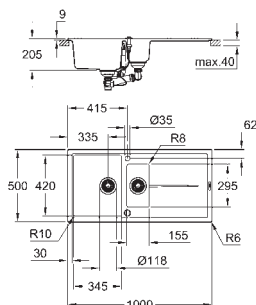

31 642 AP0 negro granito 519,79

K400
Fregadero composite con escurridor
Modelo: K400 60-C 100/50 1.5 rev
Tipo de montaje: sobre encimera
Material: compuesto de cuarzo
GROHE Whisper amortiguador de ruido
Tamaño mín. mueble: 600 mm
Dimensiones: 1000 x 500 mm
1 cubeta: 335 x 420 x 205 mm
0.5 cubeta: 155 x 295 x 146 mm
Radio exterior: R6; radio interior de la cubeta: cubeta grande R10, cubeta pequeño R8
GROHE FastFixation rápido sistema de instalación
Reversible
Medida corte encimera: 980 x 480 mm
Válvula automática
Incluye: desagüe automático, sifón, cestillo y set de montaje
Desagüe automático de diseño enrasado opcional (40 986 SD0)
Resistente al calor hasta 180°C

GRIFERÍAS PARA COCINA