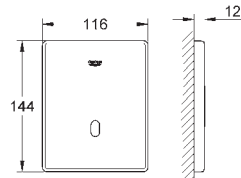

Tectron Skate
Infrarrojo electrónico
Fluxor para Urinario
Con sensor infrarrojo para comunicación bidireccional para configuración, monitorización y mantenimiento.
Batería de litio 6V. tipo CR-P2
Vida útil de la batería: aprox. 7 años (150 usos al día)
Válvula solenoide con filtro
Escudo de 116 x 144 mm
Presión mínima 0,5 bares
Presión máxima 10 bares
Indicador luminoso de cambio de pila
Con 7 pre programas
Descarga automática
Modo limpieza
pre descarga apertura/ cierre
Funciones adicionales y ajustes precisos con el mando adicional 36 407 001
Tiempo de descarga ajustable manualmente o por control remoto
Necesaria parte empotrable Rapido U
Marca CE

37 338 000

173,19