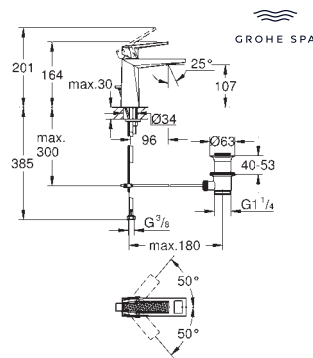

Referencia

Color

Precio (€)

novedad

24 397 000
24 397 DC0

Cromo
Supersteel

1.120,39
1.680,57

Allure Brilliant Private Collection
Monomando de lavabo 1/2"
Tamaño M
Palanca moleteada
GROHE SilkMove Cartucho de discos cerámicos 28 mm
Limitador de temperatura
Tecnología GROHE Water Saving ahorro de agua con el máximo bienestar
Caudal máximo a 3 bar: 5 l/min
GROHE FastFixation rápido sistema de instalación
Vaciador automático
Con conexiones flexibles

novedad