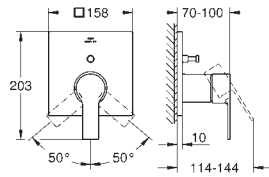

GROHE SPA

GROHE SPA ALLURE

BANO SPA

Referencia Color Precio (€)

19 315 001	Cromo	533,01
19 315 GN1	Brushed cool sunrise (Oro cepillado)	852,83
19 315 DL1	Brushed warm sunset (Cobre cepillado)	852,83

Allure
Monomando con inversor de 2 vías.
Sólo parte exterior
Cuerpo empotrado GROHE Rapido SmartBox 35 604
GROHE SilkMove Cartucho de discos cerámicos 46 mm
GROHE Long-Life acabado duradero
Florón metálico con GROHE FastFixation
Escudo de metal, con ajuste 6°
Palanca metálica
Inversor automático de 2 vías
Caudal a 3 bar:
Salida B = 27 l/min, Salida C = 27 l/min
Parte empotrable no incluida

35 604 000	Cromo	90,41
Cuerpo empotrable universal. Edición Profesional