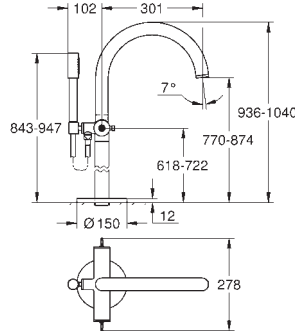

25 227 000	Cromo	3.548,37
25 227 DC0	Supersteel	4.967,73
25 227 GL0	Cool sunrise (Oro brillo)	5.322,52
25 227 DA0	Warm sunset (Cobre brillo)	5.322,52
25 227 AL0	Brushed hard graphite (Grafito cepillado)	5.677,36