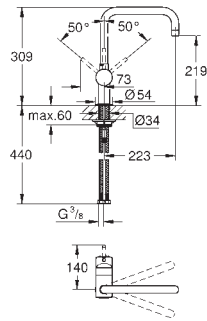

GROHE MINTA SMARTCONTROL / MINTA TOUCH / MINTA

Referencia

Color

Precio (€)

32 488 000

Cromo

226,25

32 488 DC0