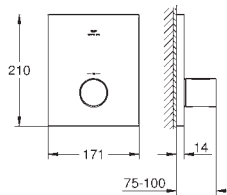

Grotherm F

Termostato Central

para gran caudal o aplicaciones con múltiples salidas de agua
Necesita llaves de paso adicionales

Necesaria parte interior 35 500

GROHE SafeStop Tope de seguridad a 38°C

GROHE SafeStop Plus limitador de temperatura opcional a 43°C incluido

Mando para el control de la temperatura de metal

Escudo rectangular metálico

Caudal:

- Max. 53 l/min a 3 bar utilizando las 3 salidas al mismo tiempo
- Salida inferior 50 l/min. a 3 bar
- Salidas superiores izquierda/ derecha, cada una 37 l/min. a 3 bar

35 500 000

296,75