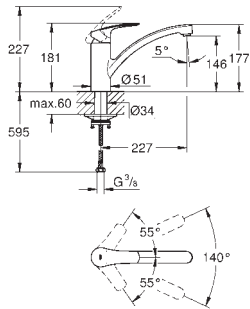

33 281 003 Cromo 140,84
33 281 DC3 Supersteel 183,09
33 281 2433 Negro mate 183,09

Eurosmart
Monomando de fregadero 1/2"
Caño bajo
GROHE Long-Life acabado duradero
GROHE SilkMove Cartucho de discos cerámicos de 35 mm
Limitador de temperatura integrado
Limitador de caudal ajustable
Caño giratorio de fundición
Caño giratorio 140°
Aísla los conductos de agua internos, sin plomo y sin níquel.
Mousseur con ranura para fácil reemplazamiento
Con conexiones flexibles 3/8"
Set de fijación metálico
Caudal máximo a 3 bar: 11 l/min
Edición Profesional