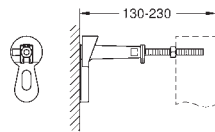

39 699 000

47,69

Soportes de pared para cisterna Slim

para utilizar con cisterna de 80 mm (39 687 000)