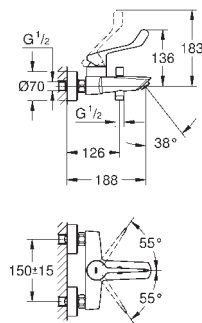

25 243 003

Cromo

158,28

Eurosmart

Monomando para baño

y ducha 1/2"

palanca larga metálica ergonómica

Longitud de la palanca 124 mm

GROHE SilkMove Cartucho de discos cerámicos de 35 mm

Limitador de caudal ajustable

Limitador ecológico de temperatura

Inversor automático: baño/ducha

Aireador tipo «Mousseur»

Válvula anti-retorno en la conexión

de salida de la ducha 1/2"

Racores en S

Florones metálicos

Edición Profesional

GRIFERÍAS
ESPECIALES