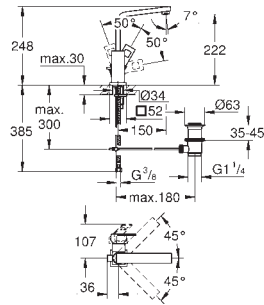

Referencia Color Precio (€)

23 135 00E Cromo 331,03

Eurocube
Monomando de lavabo de 1/2"
Tamaño L
Palanca metálica
GROHE SilkMove Cartucho de discos cerámicos 28 mm
Limitador de temperatura
GROHE Long-Life acabado duradero
Tecnología GROHE Water Saving ahorro de agua con el máximo bienestar
Caudal máximo a 3 bar: 5 l/min
Mousseur SpeedClean
GROHE FastFixation Plus sistema de rápida instalación
Caño giratorio con tope
Vaciador automático
Con conexiones flexibles

23 135 DC0 Supersteel 463,44

23 135 AL0 Brushed hard graphite (Grafito cepillado) 529,65

Idem, sin restrictor de caudal