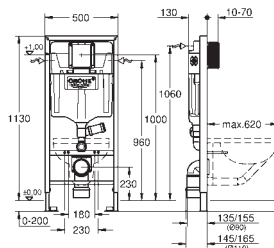

Para la instalación en la pared, solicite los anclajes 38 558 00M

(se venden por separado)

Para la instalación de pulsadores pequeños

necesario accesorio 40 911 000 (en venta por separado)

GROHE RAPID SL PARA WC