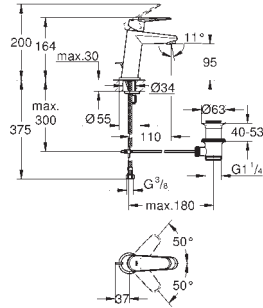

GROHE EURODISC COSMOPOLITAN

Referencia

Color

Precio (€)

23 049 002

Cromo

222,92

Eurodisc Cosmopolitan
Monomando de lavabo 1/2"
Tamaño S

Palanca metálica

GROHE SilkMove Cartucho de discos cerámicos 28 mm

GROHE Long-Life acabado duradero

GROHE FastFixation rápido sistema de instalación

Aireador tipo «Mousseur»

Vaciador automático

Con conexiones flexibles