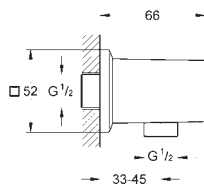

26 850 000	Cromo	66,73
26 850 DC0	Supersteel	93,43
26 850 AL0	Brushed hard graphite (Grafito cepillado)	113,44

Allure Brilliant
Codo de salida de 1/2"
Conexión de rosca macho 1/2"
Válvula anti-retorno
Material: metal
GROHE Long-Life acabado duradero
Sustituye codo de salida Allure Brilliant 27 707 000