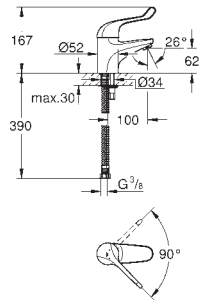

GROHE EUROECO SPECIAL

Referencia Color Precio (€)

32 789 000 Cromo 286,29

Euroeco Special
Monomando de lavabo 1/2"
Con un sólo movimiento horizontal permite abrir el caudal y regular la temperatura
Cuerpo liso
Caudal máximo a 3 bars: 8 l/min
Cartucho de discos cerámicos 35 mm
Limitador de caudal ajustable
Limitador de temperatura ajustable
Regulador de caudal ajustable (mínimo 6 l/min., máximo 9l./ min.)
Aireador
Palanca metálica
Longitud de la palanca 120 mm
Con conexiones flexibles

32 795 000 Cromo 493,31