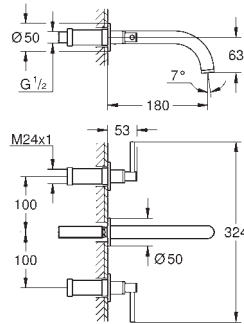

20 662 000	Cromo	603,15
20 662 DC0	Supersteel	844,41
20 662 GL0	Cool sunrise (Oro brillo)	904,73
20 662 DA0	Warm sunset (Cobre brillo)	904,73
20 662 AL0	Brushed hard graphite (Grafito cepillado)	965,04

Atrio
Batería de lavabo 1/2"
Tamaño M
Montaje mural
Sólo parte exterior
Necesaria parte empotrada 29 025 002
Empotrable
Monturas de discos cerámicos de 90°
GROHE Long-Life acabado duradero
Tecnología GROHE Water Saving ahorro de agua con el máximo bienestar
Caudal máximo a 3 bar: 5 l/min
Distancia entre centros 200 mm
Longitud de caño: 180 mm con mandos de palanca
Dos sets de tapetas incluidos.
Uno marcado con „H“ Caliente y „C“ Frío y un set sin marcar.
Sustituye la batería de lavabo Atrio 20 169 003

29 025 002		325,52

Cuerpo empotrado para baterías de lavabo mural