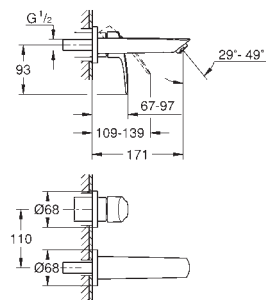

Eurosmart
Monomando de lavabo mural 1/2"
Tamaño S
Montaje mural
Palanca metálica
Empotrable
Sólo parte exterior
Necesaria parte empotrable 23 571 000
Rosetón metálico
GROHE Long-Life acabado duradero
Tecnología GROHE Water Saving ahorro de agua con el máximo bienestar
Caudal máximo a 3 bar: 5 l/min
GROHE AquaGuide mousseur ajustable
Distancia entre centros 110 mm
Longitud de caño: 171 mm
Edición Profesional

23 571 000 311,59
Cuerpo universal de 1/2" para monomandos murales