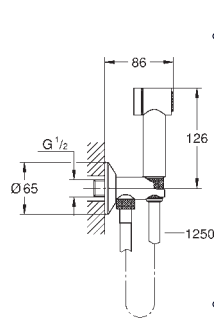

GROHE SPA

DUCHAS TRIGGER SPRAY RAINSHOWER AQUA

Referencia

Color

Precio (€)

26 841 000

Cromo

234,59

Rainshower Aqua
Conjunto de ducha 1 jet con soporte
Compuesto por:

Teleducha con control trigger (26 839)
Codo con soporte de ducha integrado (26 842)
Flexo de ducha Silverflex Long-Life 1250 mm (26 335)
GROHE Long-Life acabado duradero
Sistema antical **SpeedClean**
Sistema antitorsión „**TwistStop**“
Sustituye conjunto ducha Sena Trigger 26 332 000

26 840 000

Cromo

230,80

Idem, con flexo de 1 m
Sustituye conjunto ducha Sena Trigger 26 329 000