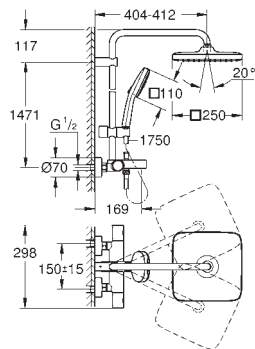

Tempesta System 250 Cube Sistema de ducha con termostato incorporado

Compuesto por:

Brazo para ducha mural de 390 mm orientable a 45°

Termostato visto con función Aquadimmer

Dos opciones de ducha:

Ducha mural Tempesta 250 Cube (26 685)

Chorro Lluvia

Cabezal con parte posterior en blanco con rótula incorporada

Ángulo de rotación $\pm 10^\circ$

Teleducha Tempesta Cube 110 (27 571)

2 chorros:

Rain, Jet

Elemento deslizante ajustable en altura

Flexo de 1,75 m 1/2" x 1/2" (28 410)

Caudal máximo a 3 bars: 8.5 l/min

Tecnología GROHE Water Saving ahorro de agua con el máximo bienestar

GROHE TurboStat Cartucho compacto con termoelemento de cera

GROHE SafeStop Tope de seguridad a 38°C

GROHE DreamSpray distribución perfecta del agua por todo el cabezal

Aro protector de silicona con tecnología ShockProof

GROHE Long-Life acabado duradero

Sistema antical **SpeedClean**

Conducto interno del agua protegido para mayor durabilidad

Sistema antitorsiión „**TwistStop**“

Accesorio opcional: Bandeja GROHE EasyReach (26 362)

Edición Profesional

DUCHAS

novedad