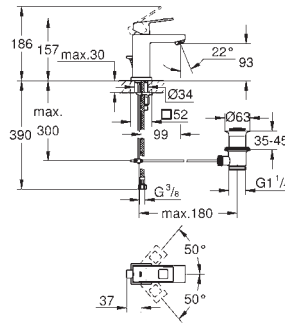

23 127 00E Cromo 275,84

Eurocube
Monomando de lavabo 1/2"
Tamaño S
Palanca metálica
GROHE SilkMove Cartucho de discos cerámicos 28 mm
Limitador de temperatura
GROHE Long-Life acabado duradero
Tecnología GROHE Water Saving ahorro de agua con el máximo bienestar
Caudal máximo a 3 bar: 5 l/min
GROHE FastFixation Plus sistema de rápida instalación
Vaciador automático
Con conexiones flexibles

23 127 DC0 Supersteel 386,19
23 127 AL0 Brushed hard graphite (Grafito cepillado) 441,36
Idem, sin restrictor de caudal