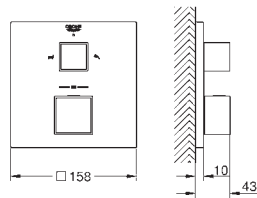

Grotherm Cube
Termostato para baño ducha para dos salidas con cierre e inversor integrado
Sólo parte exterior

Cuerpo empotrado GROHE Rapido SmartBox 35 604

GROHE TurboStat Cartucho compacto con termoelemento de cera

GROHE Long-Life acabado duradero
Florón metálico con GROHE FastFixation

Escudo de metal, con ajuste 6°

Iconos intuitivos impresos para ducha y bañera.

GROHE SafeStop Tope de seguridad a 38°C

GROHE SafeStop Plus limitador de temperatura opcional a 43°C ó 46°C incluido

GROHE AquaDimmer, llave de corte/ inversor integrado.

Caudal:

Salida B = 27 l/min

Salida C = 30 l/min

Parte empotrable no incluida

35 604 000
Cuerpo empotrable universal. Edición Profesional

90,41

novedad