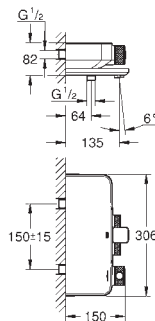

34 718 000
102168 KF0 0

Cromo
Phantom black / Negro mate

516,59
723,21

Grohtherm SmartControl
Termostato para baño y ducha 1/2"

GROHE CoolTouch Aislamiento térmico

GROHE Long-Life acabado duradero

GROHE SafeStop Tope de seguridad a 38°C

GROHE SafeStop Plus limitador de temperatura opcional a 43°C incluido

GROHE TurboStat Cartucho compacto con termoelemento de cera

Mandos GROHE ProGrip con superficie antideslizante

GROHE SmartControl: pulsar el botón para encender y apagar el chorro de agua y girarlo para ajustar el caudal **GROHE Water Saving**

Bandeja jabonera de ducha **GROHE EasyReach** integrada

Toma inferior para flexo G 1/2"

Caño de bañera con mousseur

Filtros colectores de suciedad

Válvulas anti-retorno