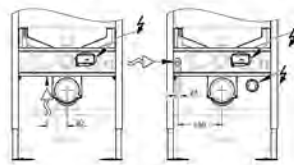

GROHE SENSIA ARENA

Referencia

Color

Precio (€)

39 599 000

439,79

Rapid SLX

Módulo WC, altura 1,13 m con toma de corriente integrada.

Ideal para WC Rimless

con cisterna empotrada GDX, 6 l

Montaje delante de tabiques

ligeros o autoportante

Con toma de corriente integrada para inodoros con ducha

Preparado para futuros cambios a inodoros con ducha bidé

Incluye patrón de montaje para pulsadores pequeños 130 x 172 mm

Marco de acero con revestimiento anticorrosión

Para montaje en seco, completamente premontado, con conexiones rígidas

Ajuste rápido

Elementos de fijación

2 pernos con tuercas para colgar la taza

Accesorio de fijación para barras de apoyo

Distancia entre pernos 180 y 230 mm.

Codo de salida de PVC giratorio de 90° 100 mm

Manguito de desagüe DN 80

Set de conexión desagüe

Cisterna GDX, 6 l, contiene las siguientes características:

Ajuste de fábrica a 6l. y 3l.

Válvula de descarga **neumática** AV1 que ofrece

dos opciones: **Dual Flush** o **Descarga única**.

Entrada suministro de agua por la derecha, por detrás o superior

Silencioso, grupo acústico I

Aislada contra condensaciones

Sin necesidad de herramientas para la instalación

de la alimentación

Montaje vertical

Incluye anclajes 38 558 00M para instalación en la pared

Incluye Flow Manager

La velocidad de descarga del agua puede modificarse

fácilmente para evitar salpicaduras

Compatible con todos los modelos de inodoro Rimless

El caudal se regula sin necesidad de quitar la válvula

46 944 001

288,00

Kit de instalación para descarga automática y pre-descarga

Compuesto por:

servo motor para GD 2

Varilla de accionamiento para la válvula de descarga

Cable y tapa ciega

Conexiones flexibles

Accionamiento para WC no incluido

Marca CE