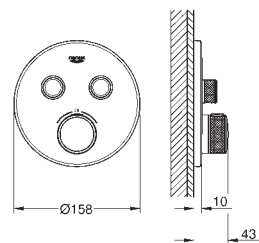

Grotherm SmartControl
Termostato empotrado con 2 llaves
Sólo parte exterior
Cuerpo empotrado GROHE Rapido SmartBox 35 604
Escudo de metal con **GROHE FastFixation** (escudo con eje de sellado, cubierta de fijación), con ajuste 6°
GROHE Long-Life acabado duradero
GROHE SmartControl: pulsar el botón para encender y apagar el chorro de agua y girarlo para ajustar el caudal **GROHE Water Saving**
Símbolos intercambiables
GROHE TurboStat Cartucho compacto con termoelemento de cera
Mandos GROHE ProGrip con superficie antideslizante
GROHE SafeStop Tope de seguridad a 38°C
GROHE SafeStop Plus limitador de temperatura opcional a 43°C ó 46°C incluido
Filtros colectores de suciedad
Válvulas anti-retorno
Salidas múltiples, pueden accionarse simultáneamente
Parte empotrable no incluida
Caudal:
salida B = 24 l/min
salida C = 26 l/min
salida B+C = 29 l/min

35 604 000 **90,41**
Cuerpo empotrable universal. Edición Profesional