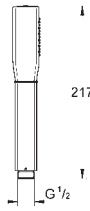

26 852 000	Cromo	148,83
26 852 IGO	Cromo/oro	193,44

Grandera Stick
Teleducha 1 chorro
Chorro Lluvia
Material: metal
Limitador de caudal GROHE Water Saving 6.6 l / min
GROHE DreamSpray distribución perfecta del agua por todo el cabezal
GROHE CoolTouch Aislamiento térmico
Sistema antical **SpeedClean**
Sustituye teleducha Grandera stick 26 037 001