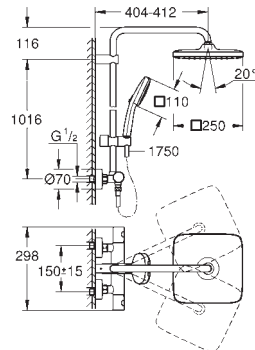

GROHE TEMPESTA SYSTEM 250

Referencia Color Precio (€)

novedad