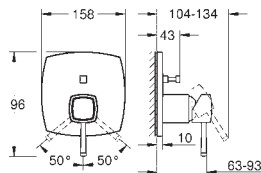

24 260 000 Cromo 419,97
24 260 IGO Cromo/oro 503,96
24 260 DAO Warm sunset (Cobre brillo) 629,96

Grandera
Monomando con inversor de 2 vías.
Sólo parte exterior
Cuerpo empotrado GROHE Rapido SmartBox 35 604
GROHE SilkMove Cartucho de discos cerámicos 46 mm
GROHE Long-Life acabado duradero
Florón metálico con GROHE FastFixation
Escudo de metal, con ajuste 6°
Palanca metálica
inversor automático de 2 vías
Caudal a 3 bar:
Salida B = 27 l/min, Salida C = 27 l/min
Parte empotrable no incluida
Sustituye monomando 2 vías empotrado Grandera 24 068 000

35 604 000 90,41
Cuerpo empotrable universal. Edición Profesional