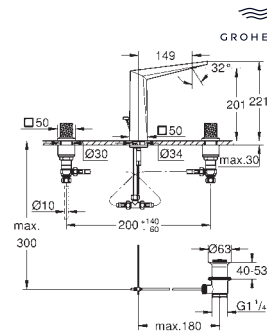

20 667 000
20 667 DC0

Cromo
Supersteel

1.635,12
2.452,69

Allure Brilliant Private Collection
Batería de lavabo 1/2"
Tamaño L
Mandos trapezoidales moleteados
Montura cerámica 1/2", 90°
Tecnología GROHE Water Saving ahorro de agua con el máximo bienestar
Caudal máximo a 3 bar: 5 l/min
Caño con mousseur integrado
Vaciador automático
Conexiones flexibles entre el cuerpo central y las llaves laterales

novedad