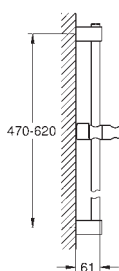

26 910 003 Cromo 65,00

Tempesta Cube 110
Conjunto de ducha con soporte 3 chorros (Rain, Jet, Massage)
con codo integrado de 1/2"

Compuesto por:

Teleducha Tempesta Cube 110 (27 574)
codo de ducha de 1/2" con soporte (28 679)

Rosca exterior

Válvula anti-retorno

Flexo «Relaxaflex» de 1,50 m (28 151)

Tecnología GROHE Water Saving ahorro de agua con el máximo bienestar

GROHE SmartSwitch - fácil rotación del botón circular para seleccionar el chorro deseado

GROHE DreamSpray distribución perfecta del agua por todo el cabezal

GROHE Long-Life acabado duradero

Sistema antical **SpeedClean**

Conducto interno del agua protegido

para mayor durabilidad y evitar quemaduras.

Aro protector de silicona con tecnología ShockProof

Caudal máximo a 3 bar: 8.4 l/min

Edición Profesional

novedad