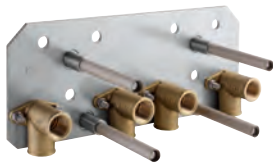

26 855 000   **Cromo**   **280,99**

Rainshower Aqua 15"
Elemento de empotramiento
para usar con la ducha mural Rainshower F-Series 15"
Multi Spray (27 938 001)
295 mm (anchura) x 121 mm (altura) x 181 mm (profundidad)
Mínimo grosor de pared 200 mm
Profundidad de tornillo mínima 14mm
Elemento de empotramiento totalmente metálico
Sustituye elemento empotramiento 26 042 000