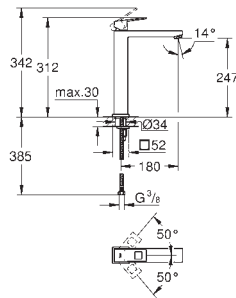

23 406 000 Cromo 383,95

23 406 DC0 Supersteel 537,53

23 406 AL0 Brushed hard graphite (Grafito cepillado) 614,32

Eurocube
Monomando de lavabo 1/2"
Tamaño XL
para lavabos tipo Bol de sobremueble
GROHE SilkMove Cartucho de discos cerámicos 28 mm
Limitador de temperatura
GROHE Long-Life acabado duradero
Tecnología GROHE Water Saving ahorro de agua con el máximo bienestar
Caudal máximo a 3 bar: 5 l/min
GROHE FastFixation Plus sistema de rápida instalación
Cuerpo liso
Con conexiones flexibles