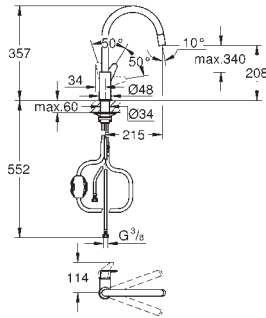

30 547 000 Cromo 184,44

BauCurve
Monomando de fregadero 1/2"
Caño alto
GROHE Long-Life acabado duradero
GROHE Cartucho de discos cerámicos Long-Life de 28 mm
Aísla los conductos de agua internos, sin plomo y sin níquel.
Mousseur extraíble
Limitador de caudal ajustable
Caño tubular giratorio
Giratorio 360
Válvula anti-retorno
Con conexiones flexibles 3/8"
Set de fijación metálico
Caudal máximo a 3 bars: 8 l/min
Presión mínima 1,0 bares