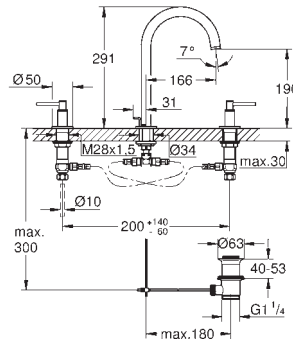

20 649 000	Cromo	709,59
20 649 DC0	Supersteel	993,43
20 649 GL0	Cool sunrise (Oro brillo)	1.064,39
20 649 DA0	Warm sunset (Cobre brillo)	1.064,39
20 649 AL0	Brushed hard graphite (Grafito cepillado)	1.135,35