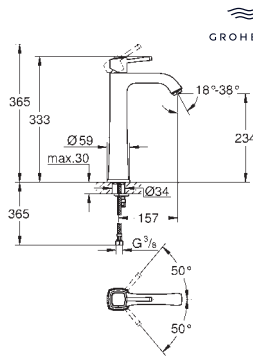

- 24 370 000
- Idem, cuerpo liso
- Sustituye lavabo Grandera 23 310 000

Cromo

469,97

- 20 666 000
- 20 666 IGO

- Cromo
- Cromo/oro

- 563,97
- 733,15

Grandera
Monoblock de lavabo 1/2"
Tamaño L
 Monturas de discos cerámicos de 90°
Tecnología GROHE Water Saving ahorro de agua con el máximo bienestar
 Caudal máximo a 3 bar: 5 l/min
 GROHE AquaGuide mousseur ajustable
Caño giratorio
Vaciador automático
 Con conexiones flexibles
 Sustituye lavabo Grandera 21 107 000