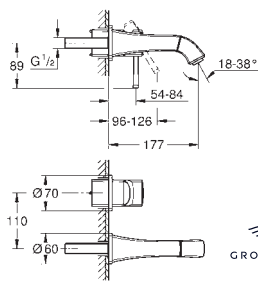

29 416 000	Cromo	563,97
29 416 IGO	Cromo/oro	733,15
29 416 DA0	Warm sunset (Cobre brillo)	845,96

Grandera
Monomando de lavabo mural 1/2"
Tamaño M
Sólo parte exterior
Necesaria parte empotrable 23 319 000
Tecnología GROHE Water Saving ahorro de agua con el máximo bienestar
Caudal máximo a 3 bar: 5 l/min
GROHE AquaGuide mousseur ajustable
Distancia entre centros 110 mm
Longitud de caño 177 mm
Sustituye monomando lavabo mural Grandera 19 929 000

29 417 000	Cromo	622,71
29 417 IGO	Cromo/oro	809,52

Idem, con longitud de caño 234 mm
Sustituye monomando lavabo mural Grandera 19 930 000

23 319 000
Parte empotrada para monomandos murales 306,09