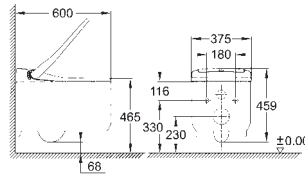

GROHE Skin Clean:

2 cabezales ajustables (1 cánula para el spray posterior y una separada para la ducha femenina).

Spray oscilante (suave movimiento de vaivén automático para ampliar la zona de limpieza)

Spray Masaje para un relajante efecto de masaje.

Intensidad del chorro ajustable

Limpieza automática de los cabezales de las cánulas antes y después de cada uso.

Calentador instantáneo de agua integrado, suministra agua caliente ilimitada al instante

Temperatura ajustable

Funciones adicionales:

Secador de aire caliente, temperatura ajustable

Absorción de olores

Función PlasmaCluster - tecnología de iones

Asiento y tapa Duroplast WC con función automática de apertura y cierre

Sensor infrarrojo que identifica la presencia del usuario

Panel de control en el lateral del WC

Luz nocturna en el interior del WC

Conexiones de suministro de agua y electricidad ocultas

Control remoto

Disponible Smart phone app para iOS y Android

Incluye:

Control remoto con soporte a pared

Filtro de carbón activo para la absorción de olores

Conexión de suministro de agua para la cisterna empotrada

Protector de cánulas

Cable con sistema de conexión para el aparato

Presión 0,05 - 1 MPa (0,5 - 10 bar)

Voltaje nominal 220-240 V AC

Frecuencia principal 50-60 Hz

Tipo de protección IPX4

Cumple con

EN 1717

Marca CE

Recomendado en combinación con un equipo GROHE Rapid SLX (altura de instalación de 1,13 m)