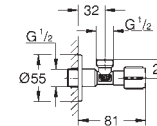

102342 243 0 Negro mate 53,45
Llave de corte de 1/2"
Rosca de conexión optimizada para un mejor agarre
Sifón de lavabo 1/2"
Salida de 1/2"
Husillo de protección cierre de agua, latón, con cámara grasa y sellado con doble junta tórica
Varilla
Mando ergonómico metálico
Índice neutro
Rosetón metálico de 55 mm
GROHE Long-Life acabado duradero