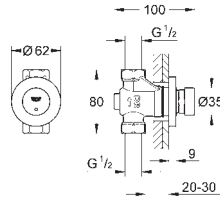

36 268 000 Cromo 136,29

Euroeco Cosmopolitan T
Grifo mural de ducha 1/2"
Temporizado
Empotrable
Índices azul y rojo
3 ajustes de tiempo de salida del agua: corto - medio- largo (prefijado de fábrica: corto), aprox.7, 15, 30 seg (dependiendo de la presión)