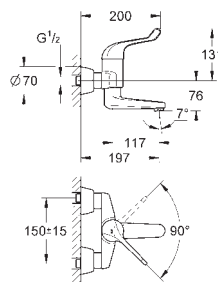

Euroeco Special
Monomando de lavabo 1/2"
Con un sólo movimiento horizontal permite abrir el caudal y regular la temperatura
Montaje mural
Caudal máximo a 3 bars: 8 l/min
Cartucho de discos cerámicos 35 mm
Limitador de temperatura ajustable
Regulador de caudal ajustable (mínimo 6 l/min., máximo 9l./ min.)
Caño giratorio con limitador de caudal
Longitud de caño 197 mm
Palanca metálica
Longitud de la palanca 120 mm
Racores en S

32 793 000 Cromo 546,17
Idem , con longitud de caño 257 mm