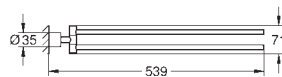

40 888 000	Cromo	230,61
40 888 DC0	Supersteel	322,87
40 888 GL0	Cool sunrise (Oro brillo)	345,92
40 888 DA0	Warm sunset (Cobre brillo)	345,92
40 888 AL0	Brushed hard graphite (Grafito cepillado)	368,99

Atrio Toallero

Material: metal

dos brazos fijos

Longitud 489 mm

Fijación oculta

GROHE Long-Life acabado duradero

novedad