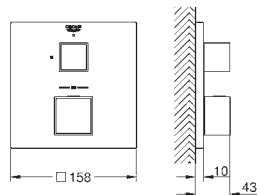

Grotherm Cube
Termostato para 1 salida con llave de corte
Sólo parte exterior
Cuerpo empotrado GROHE Rapido SmartBox 35 604
GROHE TurboStat Cartucho compacto con termoelemento de cera
GROHE Long-Life acabado duradero
Florón metálico con GROHE FastFixation
Escudo de metal, con ajuste 6°
GROHE SafeStop Tope de seguridad a 38°C
GROHE SafeStop Plus limitador de temperatura opcional a 43°C ó 46°C incluido
Filtros colectores de suciedad
Válvulas anti-retorno
Válvula de cierre cerámica, 120°
Caudal:
Salida B = 27 l/min
Salida C = 30 l/min
Parte empotrable no incluida

35 604 000
Cuerpo empotrable universal. Edición Profesional

90,41