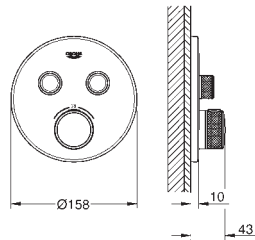

novedad

Referencia	Color	Precio (€)
29 119 000	Cromo	695,40
29 119 DC0 ★	Supersteel	973,56
29 119 GL0 ★	Cool sunrise (Oro brillo)	1.043,09
29 119 DA0 ★	Warm sunset (Cobre brillo)	1.043,09
29 119 AL0 ★	Brushed hard graphite (Grafito cepillado)	1.112,64

Grohtherm SmartControl

Termostato empotrado con 2 llaves

Sólo parte exterior

Cuerpo empotrado GROHE Rapido SmartBox 35 604

Escudo de metal con **GROHE FastFixation** (escudo con eje de sellado, cubierta de fijación), con ajuste 6°

GROHE Long-Life acabado duradero

GROHE SmartControl: pulsar el botón para encender y apagar el chorro de agua y girarlo para ajustar el caudal **GROHE Water Saving**

Símbolos intercambiables

GROHE TurboStat Cartucho compacto con termoelemento de cera

Mandos GROHE ProGrip con superficie antideslizante

GROHE SafeStop Tope de seguridad a 38°C

GROHE SafeStop Plus limitador de temperatura

opcional a 43°C ó 46°C incluido

Filtros colectores de suciedad

Válvulas anti-retorno

Salidas múltiples, pueden accionarse simultáneamente

Parte empotrable no incluida

Caudal:

salida B = 24 l/min

salida C = 26 l/min

salida B+C = 29 l/min

35 604 000

Cuerpo empotrable universal. Edición Profesional

90,41

29 120 000	Cromo	834,48

Grohtherm SmartControl

Termostato empotrado con 2 llaves y soporte de ducha integrado

Sólo parte exterior

Cuerpo empotrado GROHE Rapido SmartBox 35 604

Escudo de metal con **GROHE FastFixation** (escudo con eje de sellado, cubierta de fijación), con ajuste 6°

GROHE Long-Life acabado duradero

GROHE SmartControl: pulsar el botón para encender y apagar el chorro de agua y girarlo para ajustar el caudal **GROHE Water Saving**

Símbolos intercambiables

GROHE TurboStat Cartucho compacto con termoelemento de cera

Mandos GROHE ProGrip con superficie antideslizante

GROHE SafeStop Tope de seguridad a 38°C

GROHE SafeStop Plus limitador de temperatura

opcional a 43°C ó 46°C incluido

Filtros colectores de suciedad

Válvulas anti-retorno

Salidas múltiples, pueden accionarse simultáneamente

Codo de ducha integrado en el soporte 1/2"

Parte empotrable no incluida

Caudal:

Salida B = 24 l/min

Teleduchar = 12 l/min

Salida B + Teleduchar = 27 l/min