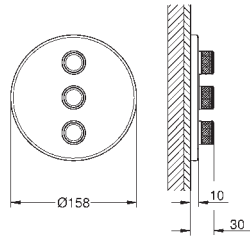

GROHE GROHTHERM SMARTCONTROL

Referencia Color Precio (€)

29 122 000	Cromo	458,96
29 122 DC0	Supersteel	642,55
29 122 GL0	Cool sunrise (Oro brillo)	688,44
29 122 GN0	Brushed cool sunrise (Oro cepillado)	734,35
29 122 DA0	Warm sunset (Cobre brillo)	688,44
29 122 DL0	Brushed warm sunset (Cobre cepillado)	734,35
29 122 A00	Hard graphite (Grafito brillo)	688,44
29 122 AL0	Brushed hard graphite (Grafito cepillado)	734,35

Grotherm SmartControl
Placa con triple llave de paso
Sólo parte exterior

Parte empotrable GROHE Rapido SmartBox 35 600/35 604/35 601

Escudo de metal con **GROHE FastFixation** (escudo con eje de sellado, cubierta de fijación), con ajuste 6°

Embelecedor de pared sobresale sólo 10 mm

GROHE Long-Life acabado duradero

GROHE SmartControl: pulsar el botón para encender y apagar el chorro de agua y girarlo para ajustar el caudal **GROHE Water Saving**

Símbolos intercambiables

Mandos GROHE ProGrip con superficie antideslizante

Salidas múltiples, pueden accionarse simultáneamente

Parte empotrable no incluida

35 604 000

90,41

Cuerpo empotrable universal. Edición Profesional

29 150 LS0 moon white 823,12

Grotherm SmartControl

Termostato de ducha para 1 salida con llave de corte

Sólo parte exterior

Escudo de metal con **GROHE FastFixation** (escudo con eje de sellado, cubierta de fijación), con ajuste 6°

GROHE Long-Life acabado duradero

GROHE SmartControl: pulsar el botón para encender y apagar el chorro de agua

y girarlo para ajustar el caudal **GROHE Water Saving**

Símbolos intercambiables

GROHE TurboStat Cartucho compacto

con termoelemento de cera

Mandos GROHE ProGrip con superficie antideslizante

GROHE SafeStop Tope de seguridad a 38°C

GROHE SafeStop Plus limitador de temperatura

opcional a 43°C ó 46°C incluido

Filtros colectores de suciedad

Válvulas anti-retorno

Placa en moon white vidrio acrílico blanco

Parte empotrable no incluida

Caudal:

salida A (para cierre externo) = 34 l/min

salidas B/C = 29 l/min