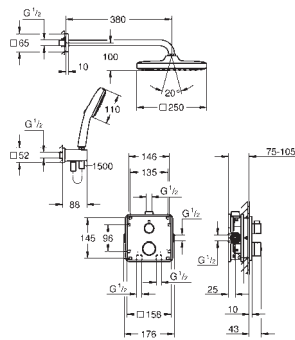

novedad

34 871 000 Cromo 932,21

**Grotherm
Conjunto de ducha Tempesta 250 Cube
Compuesto por:**

- Termostato de ducha empotrado para dos salidas con cierre e inversor integrado (24 079)
- Cuerpo universal GROHE Rapido SmartBox (35 604)
- Conjunto ducha mural Tempesta 250 Cube 9,5 l/min (26 687) con brazo mural 380 mm
- Tempesta 110 Cube Teleducha 2 chorros (27 571)
- Codo de ducha de 1/2" con soporte (26 370)
- Flexo Rotaflex 1500 mm 1/2" x 1/2" (28 409 001)
- Limitador de caudal opcional a 9.5 l/min incluido para la teleducha