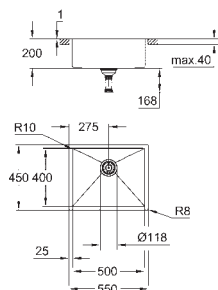

GROHE FREGADEROS DE ACERO INOXIDABLE

Referencia

Color

Precio (€)

31 577 SD1 acero inox 425,56

K700U

Fregadero acero inoxidable

Modelo: K700U 60-S 59.5/45 1.5 lh

Montaje: sobre encimera, bajo encimera o enrasado

Material: acero inoxidable AISI 304 (V2A)

Espesor del material: 1 mm

GROHE Long-Life acabado duradero

Acabado satinado

GROHE Whisper amortiguador de ruido

Tamaño mín. mueble: 600 mm

Medida: 595 x 450 mm

1 cubeta: 340 x 400 x 200 mm

1/2 cubeta: 180 x 400 x 140 mm

Radio exterior: R16 (montaje bajo encimera)/R3 (montaje sobre encimera); radio interior de la cubeta: R15

GROHE FastFixation rápido sistema de instalación

Cubeta montada a la izquierda

Medida corte encimera (instalación bajo encimera): 547 x 402 mm (R16)

Medida corte encimera (instalación sobre encimera): 580 x 435 mm (R3)

Medida recorte (montaje enrasado): 580 x 435 mm (R3) (tamaño exterior del escalón superior: -596 x 451 -R8 profundidad -3,5 mm)

Desagüe: Ø 3.5"/90 mm con cestillo de desagüe

Incluye: set de desagüe, cestillo y set de montaje

Desagüe automático de diseño enrasado opcional (40 986 SD0)

31 578 SD1 acero inox 335,01

K700

Fregadero acero inoxidable

Modelo: K700 45-S 46,4/46,4 1.0

Montaje: sobre encimera, bajo encimera o enrasado

Material: acero inoxidable AISI 304 (V2A)

Espesor del material: 1 mm

GROHE Long-Life acabado duradero

Acabado satinado

GROHE Whisper amortiguador de ruido

Tamaño mín. mueble: 450 mm

Dimensiones: 464 x 464 mm

1 cubeta: 400 x 400 x 200 mm

Radio exterior: R11 (montaje bajo encimera)/R3 (montaje sobre encimera); radio interior de la cubeta: R10

GROHE FastFixation rápido sistema de instalación

Medida corte encimera (instalación bajo encimera): 402 x 402 mm (R11)

Medida corte encimera (instalación sobre encimera): 449 x 449 mm (R3)