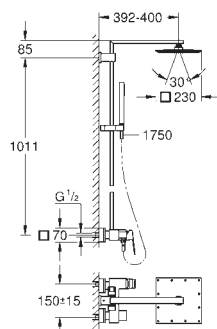

Conducto interno del agua protegido para mayor durabilidad

Sistema antitorsión „**TwistStop**“

23 147 001

Cromo

1.332,04

Euphoria Cube System 230

Sistema de ducha con monomando

Brazo de 1/2" para ducha mural, Longitud: 378 mm