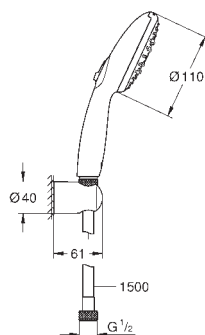

novedad

26 920 003   Cromo   51,45

Tempesta 110
Conjunto de ducha con soporte 3 chorros (Rain, Jet, Massage)

Compuesto por:

Teleducha Tempesta 110 (28 419)

Codo de salida 1/2" con soporte mural

Flexo «Relaxaflex» de 1,50 m (28 151)

Tecnología GROHE Water Saving ahorro de agua con el máximo bienestar

GROHE DreamSpray distribución perfecta del agua por todo el cabezal

GROHE Long-Life acabado duradero

Sistema antical **SpeedClean**

Aro protector de silicona con tecnología ShockProof

Caudal máximo a 3 bar: 8.4 l/min

Presión mínima 1,0 bares

Indicado para calentador instantáneo

Edición Profesional

novedad

26 639 003   Cromo   54,79

Tempesta 110
Conjunto de ducha con soporte 3 chorros (Rain, Jet, Massage)

Compuesto por:

Teleducha Tempesta 110 (28 419)

Codo de salida 1/2" con soporte mural

Flexo «Relaxaflex» de 1,75 m (28 154)

Tecnología GROHE Water Saving ahorro de agua con el máximo bienestar

GROHE DreamSpray distribución perfecta del agua por todo el cabezal

GROHE Long-Life acabado duradero

Sistema antical **SpeedClean**

Aro protector de silicona con tecnología ShockProof

Caudal máximo a 3 bar: 8.4 l/min

Edición Profesional

novedad

27 849 003   Cromo   59,28

Tempesta 110
Conjunto de ducha con soporte 3 chorros (Rain, Jet, Massage)

Compuesto por:

Teleducha Tempesta 110 (28 261)

Codo de salida 1/2" con soporte mural

Flexo «Relaxaflex» de 1,75 m (28 154)

GROHE DreamSpray distribución perfecta del agua por todo el cabezal

GROHE Long-Life acabado duradero

Sistema antical **SpeedClean**

Aro protector de silicona con tecnología ShockProof

Caudal máximo a 3 bars: 13.5 l/min

Edición Profesional