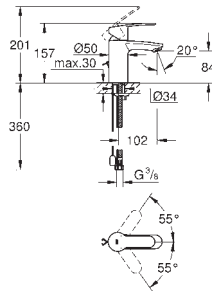

33 557 20E

Cromo

160,64

Eurostyle Cosmopolitan
Monomando de lavabo 1/2"

Tamaño S

Palanca metálica

GROHE SilkMove Cartucho de discos cerámicos de 35 mm

Limitador de caudal ajustable

Ajustable mínimo caudal aprox. 2.5 l/min

Limitador de temperatura

GROHE Long-Life acabado duradero

Tecnología GROHE Water Saving ahorro

de agua con el máximo bienestar

Caudal máximo a 3 bar: 5 l/min

GROHE FastFixation rápido sistema de instalación

Cadena deslizante

Con conexiones flexibles