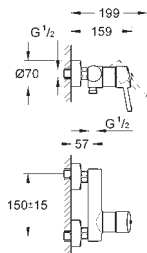

32 210 001 Cromo 175,93

Concetto
Monomando de ducha 1/2"
Palanca metálica
GROHE SilkMove Cartucho de discos cerámicos 46 mm
GROHE Long-Life acabado duradero
Limitador de caudal ajustable
Toma inferior para flexo G 1/2" con válvula anti-retorno incorporada
Racores en S
Válvula anti-retorno
Limitador de temperatura opcional 46 375 000