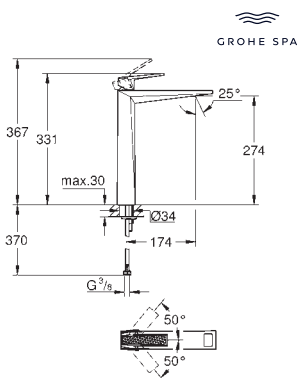

24 417 000
24 417 DC0

Cromo
Supersteel

1.725,97
2.588,96

Allure Brilliant Private Collection
Monomando de lavabo 1/2"
Tamaño XL
Palanca moleteada para lavabos tipo Bol de sobremueble
GROHE SilkMove Cartucho de discos cerámicos 28 mm
Limitador de temperatura
Tecnología GROHE Water Saving ahorro de agua con el máximo bienestar
Caudal máximo a 3 bar: 5 l/min
GROHE FastFixation rápido sistema de instalación
Caño con mousseur integrado
Cuerpo liso
Con conexiones flexibles

novedad