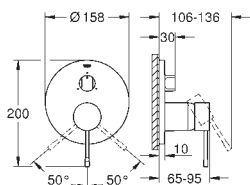

GROHE
ESSENCE

Referencia Color Precio (€)

novedad

24 167 001	Cromo	236,44
24 167 DC1	Supersteel	331,01
24 167 GL1 ★	Cool sunrise (Oro brillo)	354,65
24 167 GN1 ★	Brushed cool sunrise (Oro cepillado)	378,31
24 167 DA1 ★	Warm sunset (Cobre brillo)	354,65
24 167 DL1 ★	Brushed warm sunset (Cobre cepillado)	378,31
24 167 A01	Hard graphite (Grafito brillo)	354,65
24 167 AL1 ★	Brushed hard graphite (Grafito cepillado)	378,31
24 167 KF1	Phantom black / Negro mate	331,01

Essence

Monomando con inversor de 2 vías.

Sólo parte exterior

GROHE Rapido SmartBox (35 604)

GROHE SilkMove Cartucho de discos cerámicos 46 mm

GROHE Long-Life acabado duradero

Florón metálico con GROHE FastFixation

Escudo de metal, con ajuste 6°

Palanca metálica

inversor automático de 2 vías

Caudal a 3 bar:

Salida B = 27 l/min, Salida C = 27 l/min

Parte empotrable no incluida

Edición Profesional

Sustituye al monomando empotrado de 2 salidas Essence 24 058 xx1

35 604 000

Cuerpo empotrable universal. Edición Profesional

90,41

24 169 001	Cromo	267,44
24 169 DC1	Supersteel	374,41
24 169 GL1	Cool sunrise (Oro brillo)	401,16
24 169 GN1	Brushed cool sunrise (Oro cepillado)	427,91
24 169 DA1	Warm sunset (Cobre brillo)	401,16
24 169 DL1	Brushed warm sunset (Cobre cepillado)	427,91
24 169 A01	Hard graphite (Grafito brillo)	401,16
24 169 AL1	Brushed hard graphite (Grafito cepillado)	427,91

Essence

Monomando con inversor de 3 vías.

Sólo parte exterior

GROHE Rapido SmartBox (35 604)

GROHE SilkMove Cartucho de discos cerámicos 46 mm

GROHE Long-Life acabado duradero

Florón metálico con GROHE FastFixation

Escudo de metal, con ajuste 6°

Palanca metálica

Inversor de 3 vías.

Caudal:

salida A = 27 l/min

salida B = 27 l/min

salida C = 27 l/min

Parte empotrable no incluida

Edición Profesional