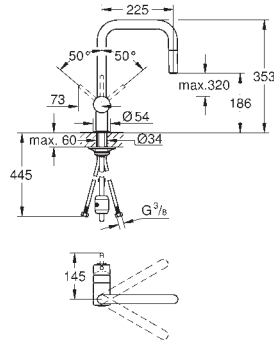

GROHE MINTA SMARTCONTROL / MINTA TOUCH / MINTA

Referencia Color Precio (€)

32 322 002	Cromo	282,41
32 322 DC2	Supersteel	367,13
32 322 DL2	Brushed warm sunset (Cobre cepillado)	423,63
32 322 AL2	Brushed hard graphite (Grafito cepillado)	423,63