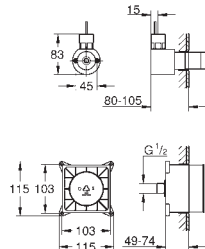

29 414 000

Cromo

521,80

GROHE F-digital Deluxe

Parte empotrable del generador de vapor

para usar con el módulo generador de vapor 26 828 000

Compuesto por:

1 parte empotrable para el dosificador de vapor (115 x 115 x 49-77 mm)
1 parte empotrable para el sensor de temperatura (58 x 83 x 80-105 mm)
1 cable para el sensor de temperatura, 5 m
1 cable para el generador de vapor, 5 m

42 634 000

Cromo

100,33

F-digital Deluxe

Cable alargador para generador de vapor y luz LED de Aquasymphony, 5 m

Cable de extensión entre la caja de control (26 864 000 o 36 476 000) y el generador de vapor (26 828 000 o 26 829 000)

Cable de extensión hasta 10 m
Sustituye cable extensión 47 837 000