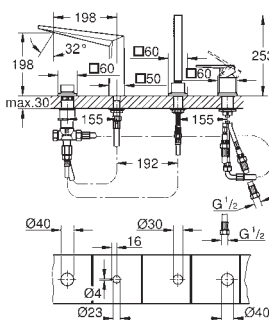

29 523 000   Cromo   2.997,76
29 523 DC0   Supersteel   4.496,64

Allure Brilliant Private Collection
Combinación monomando para baño y ducha 1/2"
Palanca Moleteada
Compuesto por:
Sistema monomando de encimera
Inversor para baño/ducha
Teleducha Euphoria Cube+ 6,5 l/min
Flexo de ducha metálico 2,0 m (siempre cromado para cualquier combinación de color)
Necesaria parte empotrable 29 037 000

29 037 000   1.032,55
Parte empotrada para combinaciones de bañera