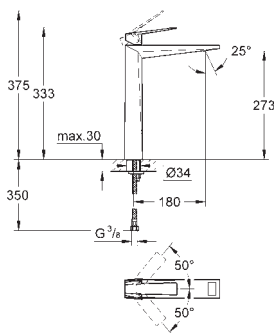

24 345 000	Cromo	935,89
24 345 DC0	Supersteel	1.310,25
24 345 AL0	Brushed hard graphite (Grafito cepillado)	1.497,43

Allure Brilliant
Monomando de lavabo 1/2"
Tamaño XL
para lavabos tipo Bol de sobremueble
GROHE SilkMove Cartucho de discos cerámicos 28 mm
Limitador de temperatura
Tecnología GROHE Water Saving ahorro de agua con el máximo bienestar
Caudal máximo a 3 bar: 5 l/min
GROHE FastFixation rápido sistema de instalación
Caño con mousseur integrado
Cuerpo liso
Con conexiones flexibles
Sustituye al lavabo Allure Brilliant 23 114 000