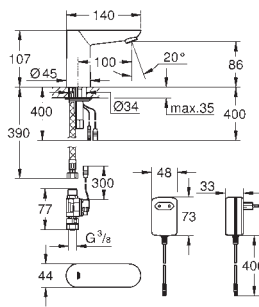

Euroeco Cosmopolitan E

Grifo de lavabo 1/2"

Infrarrojo electrónico

Tamaño M

Con sensor infrarrojo para comunicación bidireccional para configuración, monitorización y mantenimiento.

Agua fría o agua premezclada