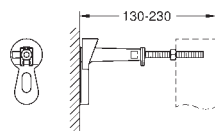

Rapid SL

Anclaje de fijación

Para fijación de los

elementos a la pared.

Para fijar los elementos en paredes resistentes

o delante de tabiques ligeros

Regulable desde 130 - 230 mm

Revestimiento individual o en serie

Elementos de fijación

Pernos y tuercas (2 unidades)