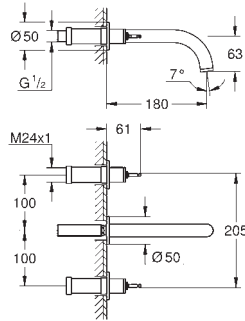

20 587 000	Cromo	804,29
20 587 DC0	Supersteel	1.126,00
20 587 GL0	Cool sunrise (Oro brillo)	1.206,45
20 587 DA0	Warm sunset (Cobre brillo)	1.206,45
20 587 AL0	Brushed hard graphite (Grafito cepillado)	1.286,85

Atrio Private Collection Batería de lavabo 1/2"

Tamaño M
Montaje mural
Sólo parte exterior
Necesaria parte empotrada 29 025 002
Empotrable
Monturas de discos cerámicos de 90°
GROHE Long-Life acabado duradero
Tecnología GROHE Water Saving ahorro de agua con el máximo bienestar
Caudal máximo a 3 bar: 5 l/min
Distancia entre centros 200 mm
Longitud de caño: 180 mm
para mandos tipo palanca (no incluidos)
para combinar con palancas de distintos acabados 48458,48459, 48646

29 025 002		325,52

Cuerpo empotrado para baterías de lavabo mural

novedad