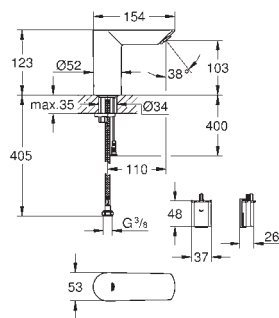

36 452 000

Cromo

275,57

Bau Cosmopolitan E

Grifo de lavabo 1/2"

Infrarrojo electrónico

Tamaño M

Con sensor infrarrojo para comunicación bidireccional para configuración, monitorización y mantenimiento.