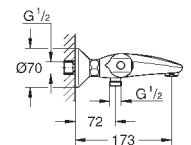

Grohtherm 1000
Termostato para baño y ducha 1/2"
GROHE CoolTouch Aislamiento térmico
Mandos ergonómicos con tecnología **GROHE MetalGrip**
GROHE SafeStop Tope de seguridad a 38°C
GROHE SafeStop Plus limitador de temperatura opcional a 43°C incluido
GROHE TurboStat Cartucho compacto con termoelemento de cera
Llave incorporada
Mando AquaDimmer Eco con múltiple función:
Botón **GROHE EcoButton** integrado (botón de ahorro de agua)
Regulador de caudal
Inversor: baño/ducha
Toma inferior para flexo G 1/2"
Aireador tipo «Mousseur»
Válvulas anti-retorno
Filtros colectores de suciedad
Racores en S
Tecnología GROHE Water Saving ahorro de agua con el máximo bienestar
Edición Profesional
Sustituye al termostato Grohtherm 1000 para baño ducha 34 155 003