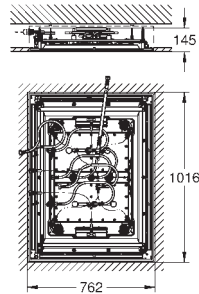

26 863 000

Cromo

29.675,07

Rainshower Aqua 40" AquaSymphony

Ducha de techo 6+ con luz

1016 mm x 762 mm x 145 mm

Material: metal

caudal mínimo 25 l / min

min. presión recomendada 3,0 bar

1 x Chorro AquaCurtain

1 x Chorro Pure XL

1 x 2 Chorros vapor

2 x Chorro GROHE PureRain 400 x 190 mm

1 x 2 Chorros cascada XL Waterfall

1 x 4 Chorros Bokoma con ajuste de ángulo 20° y combinaciones

LED: luz tenue cambiante con los colores del arco iris

Ajustable: selección permanente de un único color

Voltaje eléctrico de 12V DC

Marca CE

Sistema antical **SpeedClean**

GROHE DreamSpray distribución perfecta

del agua por todo el cabezal

GROHE Long-Life acabado duradero

Requiere juego de montaje (26 865 000), caja de unidad base F-digital Deluxe (26 864 000), unidad Bluetooth (36 475 000) y varias conexiones de cable; todo debe pedirse por separado teniendo en cuenta el tipo de instalación a realizar.

La construcción del techo debe ser la apropiada para poder sostener el peso del producto (peso total > 70 kg). La ducha de techo debe accionarse mediante 8 salidas de agua + salida para 1 teleducha y el desagüe debe ser suficientemente grande para desaguar correctamente y que el agua no quede estancada (> 100 l/min). Para detalles de instalación por favor revise los planos y guía de instalación antes de empezar la obra.

Recomendación: configurar con Grohtherm SmartControl

3 x Grohtherm SmartControl (29 126 000)

3 x GROHE Rapido Smartbox (35 604 000)

1 x Conjunto de ducha con soporte Rainshower Aqua Cube Stick 1 chorro (26 886 000)

Este producto contiene luces LED:

Eficiencia energética de clase: A++

Sustituye ducha de techo Aquasymphony 26 373 001

26 865 000

2.819,13

Rainshower Aqua 40"

Elemento de empotramiento

para instalar ducha de techo

Rainshower F-Series 40" AquaSymphony (26 373 001)

1000 mm x 745 mm x 152 mm

min. profundidad de montaje: 167 mm

Tuberías de latón

Cables de conexión incluidos de 1/2"