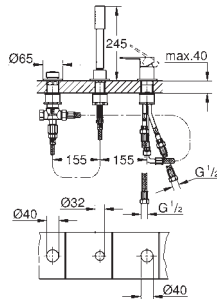

19 965 001	Cromo	882,80

Lineare
Combinación monomando para baño y ducha 1/2"
intalación 3 agujeros
GROHE SilkMove Cartucho de discos cerámicos de 35 mm
GROHE Long-Life acabado duradero
Sistema monomando de encimera
Inversor para baño/ducha
Teleducha Rainshower Aqua Stick (26 465)
Flexo de ducha metálico 2,0 m (siempre cromado para cualquier combinación de color)
Con conexiones flexibles
Válvula anti-retorno
Necesaria parte empotrable 29 037 000
Para combinar con Talentofill

29 037 000		1.032,55
Parte empotrada para combinaciones de bañera