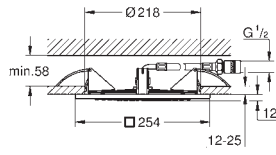

Rainshower Aqua 10"
Ducha de techo 1 chorro

Lluvia

254 x 254 mm.

Material: metal

Conexión 1/2"

GROHE DreamSpray distribución perfecta del agua por todo el cabezal

Sistema antical **SpeedClean**

Sustituye ducha de techo 27 467 000