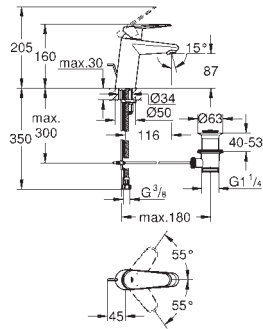

33 190 20E

Cromo

222,92

Eurodisc Cosmopolitan
Monomando de lavabo 1/2"
Tamaño S

Palanca metálica

GROHE SilkMove Cartucho de discos cerámicos de 35 mm

Limitador de caudal ajustable

Ajustable mínimo caudal aprox. 2.5 l/min

Limitador de temperatura

GROHE Long-Life acabado duradero

Tecnología GROHE Water Saving ahorro de agua con el máximo bienestar

Caudal máximo a 3 bar: 5 l/min

Mousseur **SpeedClean**

GROHE FastFixation rápido sistema de instalación

Vaciador automático

Con conexiones flexibles

Nivel de sonoridad I conforme DIN4109