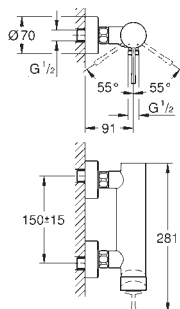

25 252 001 Cromo 231,56
25 252 DC1 Supersteel 324,17
25 252 GL1 ★ Cool sunrise (Oro brillo) 347,33
25 252 GN1 ★ Brushed cool sunrise (Oro cepillado) 370,49
25 252 DA1 ★ Warm sunset (Cobre brillo) 347,33
25 252 DL1 ★ Brushed warm sunset (Cobre cepillado) 370,49
25 252 A01 Hard graphite (Grafito brillo) 347,33
25 252 AL1 ★ Brushed hard graphite (Grafito cepillado) 370,49
25 252 KF1 Phantom black / Negro mate 324,17

Essence
Monomando de ducha 1/2"
Palanca metálica
GROHE SilkMove Cartucho de discos cerámicos de 35 mm
Limitador ecológico de temperatura
GROHE Long-Life acabado duradero
1 salida a ducha G 1/2"
Válvula anti-retorno
Racores en S
Edición Profesional
Sustituye al monomando de ducha Essence 33 636 xx1

34 765 000 Cromo 224,47