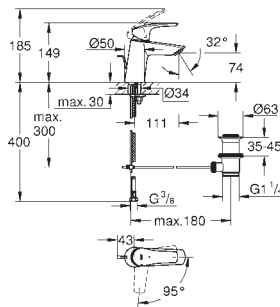

Eurosmart
Monomando de lavabo 1/2"
Tamaño S
Cuerpo inclinado Angled
Palanca metálica
GROHE SilkMove Energy Saving
Cartucho de discos cerámicos de 28 mm
con apertura en agua fría para mayor ahorro de energía
Limitador de caudal ajustable
Limitador ecológico de temperatura
GROHE Long-Life acabado duradero
Tecnología GROHE Water Saving ahorro de agua con el máximo bienestar
Caudal máximo a 3 bar: 5 l/min
Aisla los conductos de agua internos, sin plomo y sin níquel.
Vaciador automático
Con conexiones flexibles
Edición Profesional