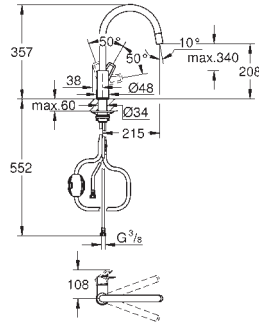

30 543 000   Cromo   184,44

BauLoop
Monomando de fregadero 1/2"
Caño alto
GROHE Long-Life acabado duradero
GROHE Cartucho de discos cerámicos Long-Life de 28 mm
Aísla los conductos de agua internos, sin plomo y sin níquel.
Mousseur extraíble
Limitador de caudal ajustable
Caño tubular giratorio
Giratorio 360
Válvula anti-retorno
Con conexiones flexibles 3/8"
Set de fijación metálico
Caudal máximo a 3 bars: 8 l/min
Presión mínima 1,0 bares