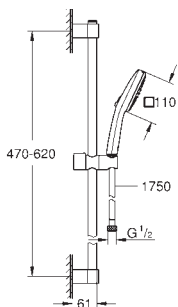

novedad

26 748 003

Cromo

71,81

26 748 2433

Negro mate

155,60

Tempesta Cube 110