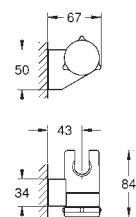

26 770 001 8,41

Tempesta

GROHE EasyReach bandeja

Acrílica

para barras de ducha Tempesta de Ø 22 mm (27 523 001 / 27 524 001 / 26 971 001)

novedad