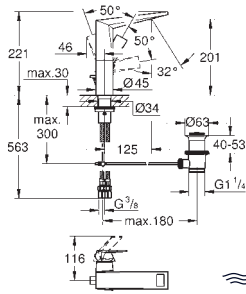

24 344 000	Cromo	935,89
24 344 DC0	Supersteel	1.310,25
24 344 AL0	Brushed hard graphite (Grafito cepillado)	1.497,43

Allure Brilliant
Monomando de lavabo de 1/2"
Tamaño L
GROHE SilkMove Cartucho de discos cerámicos 28 mm
Limitador de temperatura
Tecnología GROHE Water Saving ahorro de agua con el máximo bienestar
Caudal máximo a 3 bar: 5 l/min
GROHE FastFixation rápido sistema de instalación
Vaciador automático
Con conexiones flexibles
Sustituye al lavabo Allure Brilliant 23 109 000