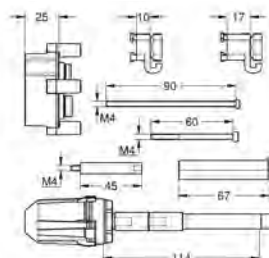

107,68

Set de extensión universal para mezcladores, 25 mm.

Se adapta a los mezcladores empotrados en combinación con GROHE Rapido SmartBox.

14 057 000

132,29

Set de extensión universal para mezcladores, 50 mm.