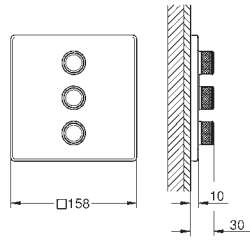

Referencia

Color

Precio (€)

29 127 000	Cromo	458,96
29 127 DC0	Supersteel	642,55
29 127 GN0	Brushed cool sunrise (Oro cepillado)	734,35
29 127 DL0	Brushed warm sunset (Cobre cepillado)	734,35
29 127 A00	Hard graphite (Grafito brillo)	688,44
29 127 AL0	Brushed hard graphite (Grafito cepillado)	734,35

Grohtherm SmartControl

Placa con triple llave de paso

Sólo parte exterior

Escudo de metal con **GROHE FastFixation** (escudo con eje de sellado, cubierta de fijación), con ajuste 6°

GROHE Long-Life acabado duradero

GROHE SmartControl: pulsar el botón para encender y apagar el chorro de agua y girarlo para ajustar el caudal **GROHE Water Saving**

Símbolos intercambiables

Mandos GROHE ProGrip con superficie antideslizante

Salidas múltiples, pueden accionarse simultáneamente

Parte empotrable no incluida

35 604 000

90,41

Cuerpo empotrable universal. Edición Profesional

29 118 000	Cromo	638,63
29 118 DC0	Supersteel	894,08
29 118 GL0	Cool sunrise (Oro brillo)	957,95
29 118 DA0	Warm sunset (Cobre brillo)	957,95
29 118 AL0	Brushed hard graphite (Grafito cepillado)	1.021,81

Grohtherm SmartControl

Termostato de ducha para 1 salida con llave de corte

Sólo parte exterior

Cuerpo empotrado GROHE Rapido SmartBox 35 604

Escudo de metal con **GROHE FastFixation** (escudo con eje de sellado, cubierta de fijación), con ajuste 6°

GROHE Long-Life acabado duradero

GROHE SmartControl: pulsar el botón para encender y apagar el chorro de agua y girarlo para ajustar el caudal **GROHE Water Saving**

Símbolos intercambiables

GROHE TurboStat Cartucho compacto con termoelemento de cera

Mandos GROHE ProGrip con superficie antideslizante

GROHE SafeStop Tope de seguridad a 38°C

GROHE SafeStop Plus limitador de temperatura opcional a 43°C ó 46°C incluido

Filtros colectores de suciedad

Válvulas anti-retorno

Parte empotrable no incluida

Caudal:

salida A (para cierre externo) = 34 l/min

salidas B/C = 29 l/min