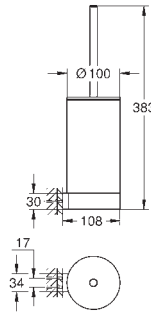

GROHE SELECTION

Referencia Color Precio (€)

41 076 000	Cromo	170,19
41 076 DC0	Supersteel	238,27
41 076 GL0	Cool sunrise (Oro brillo)	255,28
41 076 GN0	Brushed cool sunrise (Oro cepillado)	272,31
41 076 DA0	Warm sunset (Cobre brillo)	255,28
41 076 DL0	Brushed warm sunset (Cobre cepillado)	272,31
41 076 A00	Hard graphite (Grafito brillo)	255,28
41 076 AL0	Brushed hard graphite (Grafito cepillado)	272,31
41 215 KF0	Phantom black / Negro mate	238,27

Selection

Escobillero de pared

Material: Metal / vidrio

Montaje mural

Fijación oculta

GROHE Long-Life acabado duradero

40 791 001	blanco	10,00
40 791 KS1	Velvet black	10,00

Recambio cepillo de la escobilla