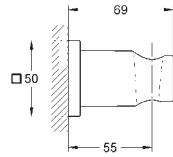

GROHE SPA

ACCESORIOS DE DUCHA SPA

Referencia   Color   Precio (€)

27 075 000	Cromo	43,44
27 075 DC0	Supersteel	60,81
27 075 GL0	Cool sunrise (Oro brillo)	69,49
27 075 GN0	Brushed cool sunrise (Oro cepillado)	73,84
27 075 DA0	Warm sunset (Cobre brillo)	69,49
27 075 DL0	Brushed warm sunset (Cobre cepillado)	73,84
27 075 A00	Hard graphite (Grafito brillo)	69,49
27 075 AL0	Brushed hard graphite (Grafito cepillado)	73,84

Rainshower
Soporte mural
fijo, con florón cuadrado