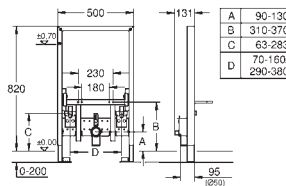

Codo de desagüe HT DN 50

Junta de Ø 32 mm

2 racores murales de conexión DN 15

Material de sujeción para el bidé

Para la instalación en la pared, solicite los anclajes 38 558 00M (se venden por separado)

38 543 000