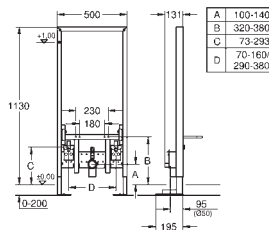

Rapid SL

Módulo para bidé, altura de instalación 1.13 m

Montaje delante de tabiques ligeros o autoportante

Marco de acero con revestimiento anticorrosión

Totalmente premontado

Conexiones de módulo

ajustables en altura

Pernos para colgar el bidé

Codo de desagüe HT DN 50

Junta de Ø 32 mm

2 racores murales de conexión DN 15

Para la instalación en la pared, solicite los anclajes 38 558 00M

(se venden por separado)

38 558 00M

18,96