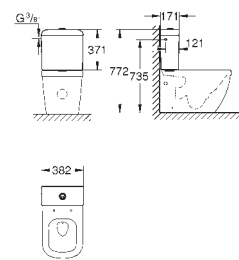

39 333 000   **Blanco alpino**   **264,89**

Sanitarios Euro
Cisterna para tanque bajo
Alimentación lateral izquierda, derecha o trasera
Para alimentación posterior es necesario el set de montaje 49522000 (vendido por separado)
Incluye set de fijación
Porcelana sanitaria
18 unidades por pallet