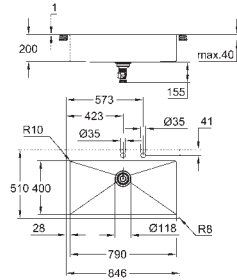

GROHE FREGADEROS DE ACERO INOXIDABLE

Referencia

Color

Precio (€)

31 584 SD1

acero inox

1.002,68

K800

Fregadero acero inoxidable

Modelo: K800 90-S 84.6/51 1.0

Tipo de montaje: sobre encimera o a ras

Material: acero inoxidable AISI 304 (V2A)

Espesor del material: 1 mm

GROHE Long-Life acabado duradero

Acabado satinado

GROHE Whisper amortiguador de ruido

Tamaño mín. mueble: 900 mm

Dimensiones: 846 x 510 mm

1 cubeta: 790 x 400 x 200 mm

Radio exterior: R3; radio interior de la cubeta: R10

GROHE FastFixation rápido sistema de instalación

Medida corte encimera (instalación sobre encimera): 831 x 495 mm (R3)

Corte (montaje empotrado): 831 x 495 mm (R3) (tamaño exterior del escalón superior: -847 x 511 -R8 profundidad -3,5 mm)

Válvula automática

Incluye: desagüe automático, sifón, cestillo y set de montaje

Desagüe automático de diseño enrasado opcional (40 986 SD0)

Cantidad de anclajes incluidos (montaje superior): 10

31 585 SD1

acero inox

1.338,03

K800

Fregadero acero inoxidable

Modelo: K800 120-S 102.4/51 2.0

Tipo de montaje: sobre encimera o a ras

Material: acero inoxidable AISI 304 (V2A)

Espesor del material: 1 mm

GROHE Long-Life acabado duradero

Acabado satinado

GROHE Whisper amortiguador de ruido

Medidas mín. mueble: 1200 mm

Dimensiones: 1024 x 510 mm

1 cubeta: 462 x 400 x 200 mm

2 cubetas: 462 x 400 x 200 mm

Radio exterior: R3; radio interior de la cubeta: R10

GROHE FastFixation rápido sistema de instalación

Medida corte encimera (instalación sobre encimera): 1009 x 495 mm (R3)

Corte (montaje empotrado): 1009 x 495 mm (R3) (tamaño exterior del escalón superior: -1025 x 511 -R8 profundidad -3,5 mm)

Válvula automática

Incluye: desagüe automático, sifón, cestillo y set de montaje

Desagüe automático de diseño enrasado opcional (40 986 SD0)

Cantidad de fijaciones incluidas (montaje sobre encimera): 12