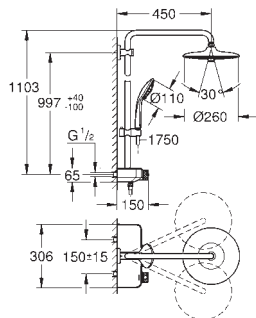

DUCHAS

26 509 000	Cromo	1.088,87
------------	-------	----------

Euphoria SmartControl System 260 Mono

Sistema de ducha con termostato incorporado

Compuesto por:

Brazo de ducha de 450 mm orientable 45°
Soporte superior ajustable para adaptarse a los agujeros de instalación existentes