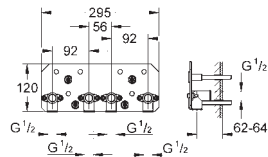

26 855 000   **Cromo**   **280,99**

Rainshower Aqua 15"
Elemento de empotramiento
para usar con la ducha mural Rainshower F-Series 15"
Multi Spray (27 938 001)
295 mm (anchura) x 121 mm (altura) x 181 mm (profundidad)
Mínimo grosor de pared 200 mm
Profundidad de tornillo mínima 14mm
Elemento de empotramiento totalmente metálico
Sustituye elemento empotramiento 26 042 000