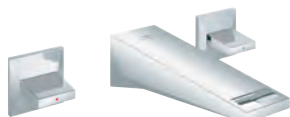

20 628 000	Cromo	956,24
20 628 DC0	Supersteel	1.338,73
20 628 AL0	Brushed hard graphite (Grafito cepillado)	1.529,99

Allure Brilliant
Batería de lavabo 1/2"
Tamaño M
Montaje mural
Sólo parte exterior
Necesaria parte empotrada 29 025 002
Monturas de discos cerámicos de 90°
Tecnología GROHE Water Saving ahorro de agua con el máximo bienestar
Caudal máximo a 3 bar: 5 l/min
Caño con mousseur integrado
Distancia entre centros 200 mm
Longitud de caño: 161 mm
Sustituye a la batería lavabo mural Allure Brilliant 20 346 000

20 629 000	Cromo	1.017,28
20 629 DC0	Supersteel	1.424,19
20 629 AL0	Brushed hard graphite (Grafito cepillado)	1.627,64

Idem, con longitud de caño 210 mm
Sustituye a la batería lavabo mural Allure Brilliant 20 348 000

29 025 002		325,52

Cuerpo empotrado para baterías de lavabo mural