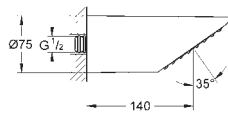

26 890 000   **Cromo**   **187,21**

Rainshower Aqua 75
Ducha mural
Chorro Normal
cabezal metálico
GROHE DreamSpray distribución perfecta
del agua por todo el cabezal
GROHE Long-Life acabado duradero
Sistema antical **SpeedClean**
Sustituye ducha mural 28 308 000