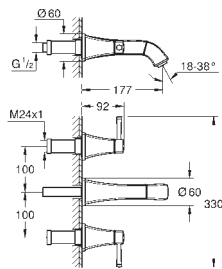

20 622 000	Cromo	548,29
20 622 IGO	Cromo/oro	712,79

Grandera
Batería de lavabo 1/2"
Tamaño M
Montaje mural
Sólo parte exterior
Necesaria parte empotrada 29 025 002
Monturas de discos cerámicos de 90°
Tecnología GROHE Water Saving ahorro de agua con el máximo bienestar
Caudal máximo a 3 bar: 5 l/min
GROHE AquaGuide mousseur ajustable
Longitud de caño 177 mm
Sustituye batería lavabo Grandera 20 414 000

20 623 000	Cromo	607,03
20 623 IGO	Cromo/oro	789,13

29 025 002
Cuerpo empotrado para baterías de lavabo mural 325,52