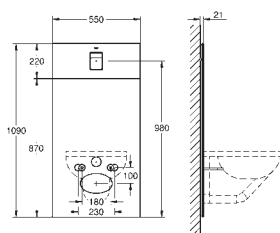

Módulo de cristal de diseño para Rapid SL y Uniset con cisterna GD 2 para WC

para conexiones retrofit del shower toilet Sensia Arena para paredes de azulejos o enlucidas
Cobertura de dos piezas de cristal templado de seguridad (8 mm)
Parte superior accesible para mantenimiento
Accionamiento Skate Cosmopolitan, cromo.

El escudo se mantiene a ras de la cubierta de cristal.
Placa de montaje HPL con patrón de agujeros para todas las conexiones
Placa de montaje con conexión de agua para el shower toilet Sensia Arena con bordes de calidad en acabado plateado
Set de aislamiento acústico
Incluye accesorio para el montaje de la placa de cristal y del WC cerámico