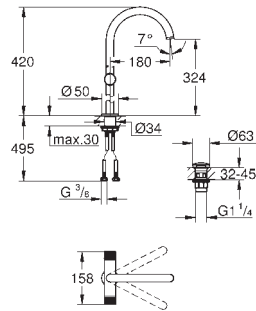

21 138 000	Cromo	832,68
21 138 DC0	Supersteel	1.165,75
21 138 GL0	Cool sunrise (Oro brillo)	1.249,03
21 138 DA0	Warm sunset (Cobre brillo)	1.249,03
21 138 AL0	Brushed hard graphite (Grafito cepillado)	1.332,31

Atrio Private Collection
Monoblock de lavabo 1/2"
Tamaño L

Montura cerámica 1/2", 90°
GROHE Long-Life acabado duradero
Tecnología GROHE Water Saving ahorro de agua con el máximo bienestar
Caudal máximo a 3 bar: 5 l/min
Sistema de rápida instalación
Caño giratorio de fundición
Aireador tipo «Mousseur»
Válvula de desagüe 1 1/4" push-open
Con conexiones flexibles

Mandos de metal moleteados

se pueden combinar con incrustaciones de piedra Caesar 48 456 000, 48 457 000

novedad