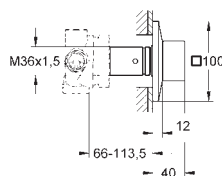

29 399 000
29 399 DC0
29 399 AL0

Cromo
Supersteel
Brushed hard graphite (Grafito cepillado)

345,88
484,23
553,40

Allure Brilliant
Inversor de 5 vías
Sólo parte exterior
Necesaria parte empotrable 29 033 000
Profundidad de empotramiento, 66 - 113 mm
Sustituye al inversor 5 vías Allure Brilliant 19 798 000

29 033 000

347,49

Parte empotrable inversor 5 vías