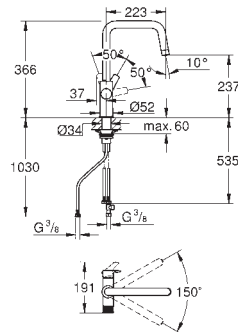

GROHE Blue Pure Eurosmart
Monomando de fregadero para sistemas de filtrado de agua
Compuesto por:
Monomando de fregadero 1/2"
con función filtro de agua
Caño en U
Mando separado para el agua filtrada
GROHE SilkMove Cartucho de discos cerámicos 28 mm
Caño tubular giratorio
Caño giratorio 150°
Caño con dos salidas de agua independientes para agua filtrada y no filtrada
Con conexiones flexibles
El grifo debe instalarse con un filtro de su elección

30 584 000 Cromo 603,43