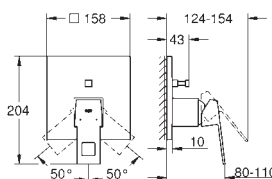

35 604 000 90,41
Cuerpo empotrable universal. Edición Profesional

24 062 000	Cromo	256,47
24 062 DC0	Supersteel	359,05
24 062 AL0	Brushed hard graphite (Grafito cepillado)	410,33

Eurocube
Monomando con inversor de 2 vías.
Sólo parte exterior
Cuerpo empotrado GROHE Rapido SmartBox 35 604
GROHE SilkMove Cartucho de discos cerámicos 46 mm
Florón metálico con GROHE FastFixation
Escudo de metal, con ajuste 6°
Palanca metálica
inversor automático de 2 vías
Caudal a 3 bar:
Salida B = 27 l/min, Salida C = 27 l/min
Parte empotrable no incluida