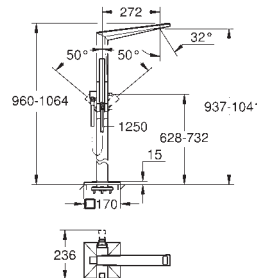

Allure Brilliant Private Collection
Monomando para baño ducha 1/2"
Montado a suelo
Palanca de piedra Caesarstone Blanca
Sólo parte exterior

Necesaria parte empotrable 45 984 001

Parte empotrable no incluida

GROHE SilkMove Cartucho de discos cerámicos 46 mm
Inversor automático: baño/ducha
Caño con mousseur integrado
Longitud de caño: 270 mm
Con soporte para la teleducha
Teleducha Euphoria Cube+
Flexo metálico 1,25 m.
Válvula anti-retorno

45 984 001

616,72

Base empotrable para mezcladores y caños de bañera de pie

novedad