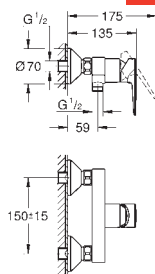

BauEdge
Monomando de ducha 1/2"
Palanca metálica
GROHE Cartucho de discos cerámicos Long-Life de 35 mm
Limitador ecológico de temperatura
GROHE Long-Life acabado duradero
Limitador de caudal ajustable
Toma inferior para flexo G 1/2" con válvula anti-retorno incorporada
Racores en S
Florón metálico
Edición Profesional
Disponible a partir del segundo trimestre