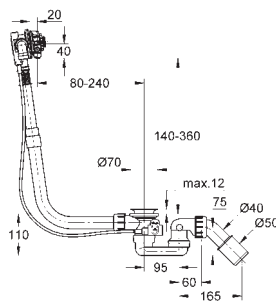

GROHE TALENTO / TALENTOFILL

Referencia Color Precio (€)

19 952 000	Cromo	225,08
19 952 DC0	Supersteel	315,12
19 952 GL0	Cool sunrise (Oro brillo)	337,63
19 952 GN0	Brushed cool sunrise (Oro cepillado)	360,13
19 952 DA0	Warm sunset (Cobre brillo)	337,63
19 952 DL0	Brushed warm sunset (Cobre cepillado)	360,13
19 952 A00	Hard graphite (Grafito brillo)	337,63
19 952 AL0	Brushed hard graphite (Grafito cepillado)	360,13
19 952 2430	Negro mate	292,61
19 952 KF0	Phantom black / Negro mate	315,12

Talentofill
Desagüe automático con caño integrado
Compuesto por:
Rosetón
con caño integrado
Sólo parte exterior

Para combinar con
28 990 para bañera normal /
28 991 para bañera especial

28 990 000	Cromo	245,93
28 990 DC0	Supersteel	258,23
28 990 GL0	Cool sunrise (Oro brillo)	368,89
28 990 GN0	Brushed cool sunrise (Oro cepillado)	393,49
28 990 DA0	Warm sunset (Cobre brillo)	368,89
28 990 DL0	Brushed warm sunset (Cobre cepillado)	393,49
28 990 A00	Hard graphite (Grafito brillo)	368,89
28 990 AL0	Brushed hard graphite (Grafito cepillado)	393,49

Talentofill
Desagüe automático con caño integrado
Para bañera normal
Sólo parte empotrable
Sifón orientable con codo de salida de 45°
Instalación acorde con DIN 1988
Para bañera normal o especial