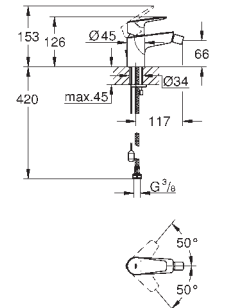

BauEdge
Monomando de bidé 1/2"
Tamaño S
Instalación en un solo agujero
Palanca metálica
GROHE Cartucho de discos cerámicos Long-Life de 28 mm
GROHE Long-Life acabado duradero
Tecnología GROHE Water Saving ahorro de agua con el máximo bienestar
Caudal máximo a 3 bar: 5 l/min
Sistema de rápida instalación con rótula incorporada
Cadena deslizante
Con conexiones flexibles
Edición Profesional
Disponible a partir del segundo trimestre

23 635 001   Cromo   94,67