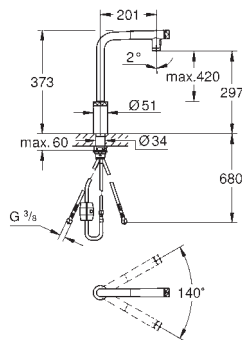

31 358 002 Cromo 821,47
31 358 DC2 Supersteel 1.067,91

Minta Touch
Monomando de fregadero electrónico de 1/2"
Caño en C
Instalación en un solo agujero
Touch: el agua se activa por contacto con la piel
Alimentación por pila de litio de 6 V.
Marca CE
Electroválvula
Agua mezclada en función Touch
Paro de seguridad automático después de 60 seg.
Tipo de protección IP 44
GROHE Long-Life acabado duradero
GROHE SilkMove Cartucho de discos cerámicos 46 mm
Caño extraíble con doble chorro
Inversor: chorro laminar/ chorro concentrado Jet SpeedClean
Caño tubular giratorio
Giratorio 360
Válvula anti-retorno
Con conexiones flexibles
Sistema de rápida instalación
Caudal máximo a 3 bar: 9 l/min

novedad