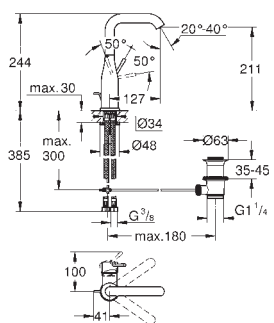

24 174 001	Cromo	269,01
24 174 DC1 ★	Supersteel	376,61
24 174 GL1	Cool sunrise (Oro brillo)	403,52
24 174 GN1 ★	Brushed cool sunrise (Oro cepillado)	430,41
24 174 DA1	Warm sunset (Cobre brillo)	403,52
24 174 DL1 ★	Brushed warm sunset (Cobre cepillado)	430,41
24 174 A01	Hard graphite (Grafito brillo)	403,52
24 174 AL1 ★	Brushed hard graphite (Grafito cepillado)	430,41

Essence
Monomando de lavabo de 1/2"
Tamaño L
GROHE SilkMove Cartucho de discos cerámicos 28 mm
Limitador ecológico de temperatura
GROHE Long-Life acabado duradero
Tecnología GROHE Water Saving ahorro de agua con el máximo bienestar
Caudal máximo a 3 bar: 5 l/min
GROHE AquaGuide mousseur ajustable
GROHE FastFixation Plus sistema de rápida instalación
Caño giratorio de fundición
Aireador tipo «Mousseur»
Vaciador automático
Con conexiones flexibles
Edición Profesional
Sustituye al lavabo Essence 32 628 xx1