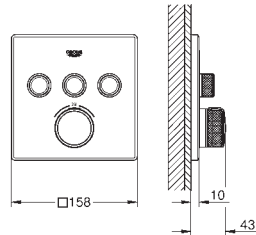

Grotherm SmartControl
Termostato empotrado con 3 llaves
Sólo parte exterior
Escudo de metal con **GROHE FastFixation** (escudo con eje de sellado, cubierta de fijación), con ajuste 6°
GROHE Long-Life acabado duradero
GROHE SmartControl: pulsar el botón para encender y apagar el chorro de agua y girarlo para ajustar el caudal **GROHE Water Saving**
Símbolos intercambiables
GROHE TurboStat Cartucho compacto con termoelemento de cera
Mandos GROHE ProGrip con superficie antideslizante
GROHE SafeStop Tope de seguridad a 38°C
GROHE SafeStop Plus limitador de temperatura opcional a 43°C ó 46°C incluido
Filtros colectores de suciedad
Válvulas anti-retorno
Salidas múltiples, pueden accionarse simultáneamente
Parte empotrable no incluida
Caudal:
salida A = 23 l/min
salida B = 27 l/min
salida C = 23 l/min
salida A + B = 33 l/min
salida A + B + C = 36 l/min

35 604 000 90,41
Cuerpo empotrable universal. Edición Profesional