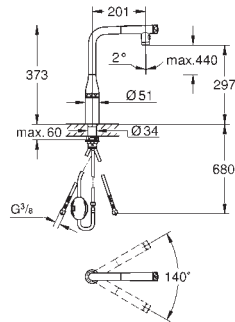

novedad

31 892 000	Cromo	753,39
31 892 DC0	Supersteel	979,41
31 892 KF0	Phantom black / Negro mate	1.054,75

Essence SmartControl
Monomando de fregadero con SmartControl integrado
Instalación en un solo agujero
GROHE Long-Life acabado duradero
Caño extraíble con doble chorro
Teleducha metálica
GROHE Acoplamiento magnético que garantiza una retracción fácil y un acoplamiento suave de la teleducha hasta la posición inicial
GROHE SmartControl pulsar para ON-OFF, girar para ajustar el flujo desde el modo ecológico de ahorro de agua hasta el flujo máximo
Ajuste de temperatura: girar la válvula del cuerpo del grifo
Caño tubular giratorio
Caño giratorio 140°
Válvula anti-retorno
Con conexiones flexibles
Set de fijación metálico
Aisla los conductos de agua internos, sin plomo y sin níquel.
Caudal máximo a 3 bar: 10 l/min