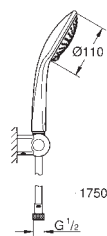

27 355 000 Cromo 135,99

Euphoria 110 Champagne
Conjunto de ducha con soporte 3 chorros
Compuesto por:
Teleducha Champagne (27 222)
Soporte de ducha articulado
Flexo Silverflex de 1,75 m. (28 388)
GROHE SprayDimmer, con reductor de caudal
Sistema antical **SpeedClean**
Conducto interno del agua protegido para mayor durabilidad
Sistema antitorsi3n „TwistStop“