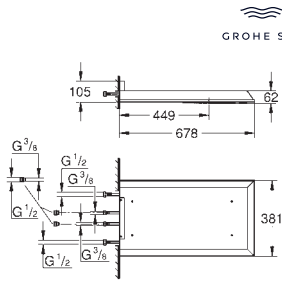

Rainshower Aqua 10"
Ducha de techo 1 chorro

Lluvia

254 x 254 mm.

Material: metal

Conexión 1/2"

GROHE DreamSpray distribución perfecta del agua por todo el cabezal

Sistema antical **SpeedClean**

Sustituye ducha de techo 27 467 000