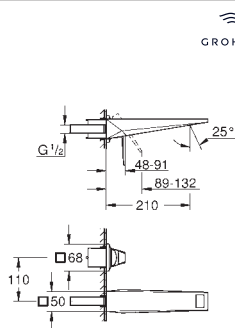

29 517 000   Cromo   1.453,44
29 517 DC0   Supersteel   2.180,15

Allure Brilliant Private Collection
Monomando de lavabo mural 1/2"
Tamaño M
Palanca Moletteada
Sólo parte exterior
Necesaria parte empotrable 23 200 002
Tecnología GROHE Water Saving ahorro de agua con el máximo bienestar
Caudal máximo a 3 bar: 5 l/min
Caño con mousseur integrado
Distancia entre centros 110 mm
Longitud de caño: 210 mm

23 200 002   311,73
Parte empotrable para monomandos murales

novedad