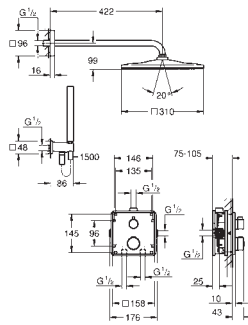

GROHE GROHTHERM CON 2 MANDOS

Referencia   Color   Precio (€)

novedad