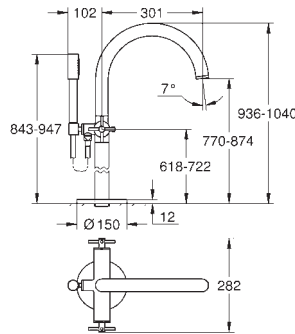

25 272 000	Cromo	2.660,96
25 272 DC0	Supersteel	3.725,35
25 272 GL0	Cool sunrise (Oro brillo)	3.991,44
25 272 DA0	Warm sunset (Cobre brillo)	3.991,44
25 272 AL0	Brushed hard graphite (Grafito cepillado)	4.257,55

Atrio
Monoblock para baño y ducha 1/2"
Montaje al lado de la bañera
Sólo parte exterior
Necesaria parte empotrable 45 984 001
Parte empotrable no incluida
Montura cerámica 1/2", 90°
GROHE Long-Life acabado duradero
Inversor automático: baño/ducha
Caño con mousseur integrado
Longitud de caño: 301 mm
Válvula anti-retorno en la conexión de salida de la ducha 1/2"
Teleducha Rainshower Aqua Stick (26 866)
Con soporte para la teleducha
Flexo Silverflex de 1,25 m. (28 362)
Válvula anti-retorno con palanca en cruz
Dos sets de tapetas incluidos.
Uno marcado con „H“ Caliente y „C“ Frío y un set sin marcar.
Sustituye la batería de bañera de pie Atrio 25 044 003

45 984 001		616,72

Base empotrable para mezcladores y caños de bañera de pie