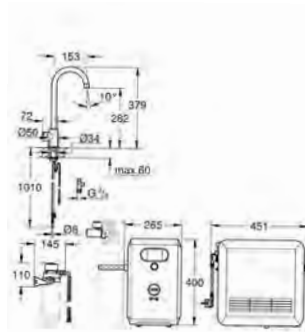

El filtro GROHE Blue, la botella de CO₂ y el cartucho de limpieza no están incluidos en la entrega y deben pedirse por separado.

Filtros adecuados: - filtro tamaño S, capacidad 600 L a 20 dKH (40 404 001)- filtro de tamaño M, capacidad 1500 L a 20 dKH (40430 001) - filtro de tamaño L, capacidad 2500 L a 20 dKH (40412 001) - filtro de carbón activado, capacidad 3000 L (40 547 001 - filtro magnesio + zinc, capacidad 400 L a 17 dGH (40 691 002)

Requisitos del sistema Apple

iPhone con iOS 14.0 o superior

Requisitos del sistema Android

teléfono inteligente con Android 10.0 o superior

Los dispositivos móviles y la aplicación GROHE Watersystems*** no están incluidos en la entrega y deben solicitarse por separado a través de una tienda Apple/tienda/iTunes o Google Play autorizada.

* La marca denominativa y los logotipos de Bluetooth son marcas comerciales registradas propiedad de Bluetooth SIG, Inc. y cualquier uso de dichas marcas por parte de Grohe AG se realiza bajo licencia. Otras marcas comerciales y nombres comerciales son propiedad de sus respectivos propietarios.

** Apple, el logotipo de Apple, iPod, iPod Touch, iPhone e iTunes son marcas comerciales de Apple Inc., registradas en EE. UU. y otros países. Apple no es responsable del funcionamiento de este dispositivo ni de su cumplimiento de los estándares normativos y de seguridad.

*** Disponible de forma gratuita a través de la aplicación iTunes o la tienda Google Play.