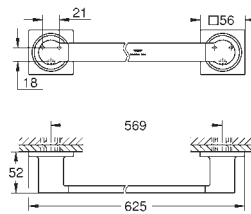

Allure
Toallero doble
 Material: metal
 pivotante 90°
 longitud 460 mm
 Fijación oculta

40 341 001	Cromo	297,20
40 341 GN1	Brushed cool sunrise (Oro cepillado)	475,52
40 341 DL1	Brushed warm sunset (Cobre cepillado)	475,52