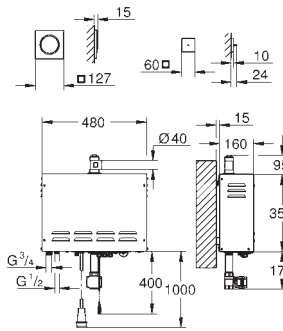

29 414 000

Cromo

521,80

GROHE F-digital Deluxe

Parte empotrable del generador de vapor

para usar con el módulo generador de vapor 26 828 000

Compuesto por:

1 parte empotrable para el dosificador de vapor (115 x 115 x 49-77 mm)
1 parte empotrable para el sensor de temperatura (58 x 83 x 80-105 mm)
1 cable para el sensor de temperatura, 5 m
1 cable para el generador de vapor, 5 m

42 634 000

Cromo

100,33

F-digital Deluxe

Cable alargador para generador de vapor y luz LED de Aquasymphony, 5 m

Cable de extensión entre la caja de control (26 864 000 o 36 476 000) y el generador de vapor (26 828 000 o 26 829 000)

Cable de extensión hasta 10 m
Sustituye cable extensión 47 837 000