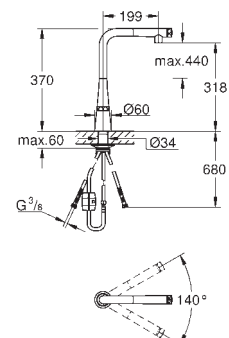

Caño giratorio 140°

Válvula anti-retorno

Con conexiones flexibles

Set de fijación metálico

Aisla los conductos de agua internos, sin plomo y sin níquel.

Caudal máximo a 3 bar: 10 l/min

GROHE ZEDRA SMARTCONTROL / ZEDRA TOUCH / ZEDRA