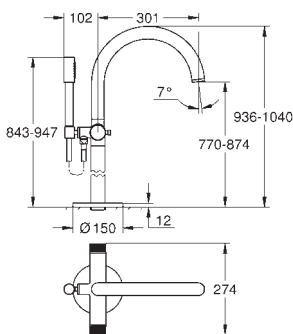

novedad

25 229 000	Cromo	3.548,37
25 229 DC0	Supersteel	4.967,73
25 229 GL0	Cool sunrise (Oro brillo)	5.322,52
25 229 DA0	Warm sunset (Cobre brillo)	5.322,52
25 229 AL0	Brushed hard graphite (Grafito cepillado)	5.677,36

Atrio Private Collection

Monoblock para baño y ducha 1/2"

Montaje al lado de la bañera

Sólo parte exterior

Necesaria parte empotrable 45 984 001

Parte empotrable no incluida

Montura cerámica 1/2", 90°

GROHE Long-Life acabado duradero

Inversor automático: baño/ducha

Caño giratorio de fundición

Aireador tipo «Mousseur»

Longitud de caño: 301 mm

Válvula anti-retorno en la conexión

de salida de la ducha 1/2"

Teleducha con soporte

Flexo Silverflex de 1,25 m. (28 362)

Válvula anti-retorno

Mandos de metal moleteados, se pueden combinar con incrustaciones de

piedra Caesar 48 460 000, 48 461 000

45 984 001		616,72

Base empotrable para mezcladores y caños de bañera de pie