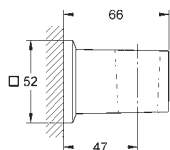

26 847 000	Cromo	41,69
26 847 DC0	Supersteel	58,37
26 847 AL0	Brushed hard graphite (Grafito cepillado)	70,88

Allure Brilliant
Soporte mural fijo
Material: metal
GROHE Long-Life acabado duradero
Sustituye soporte mural Allure Brilliant 26 706 000