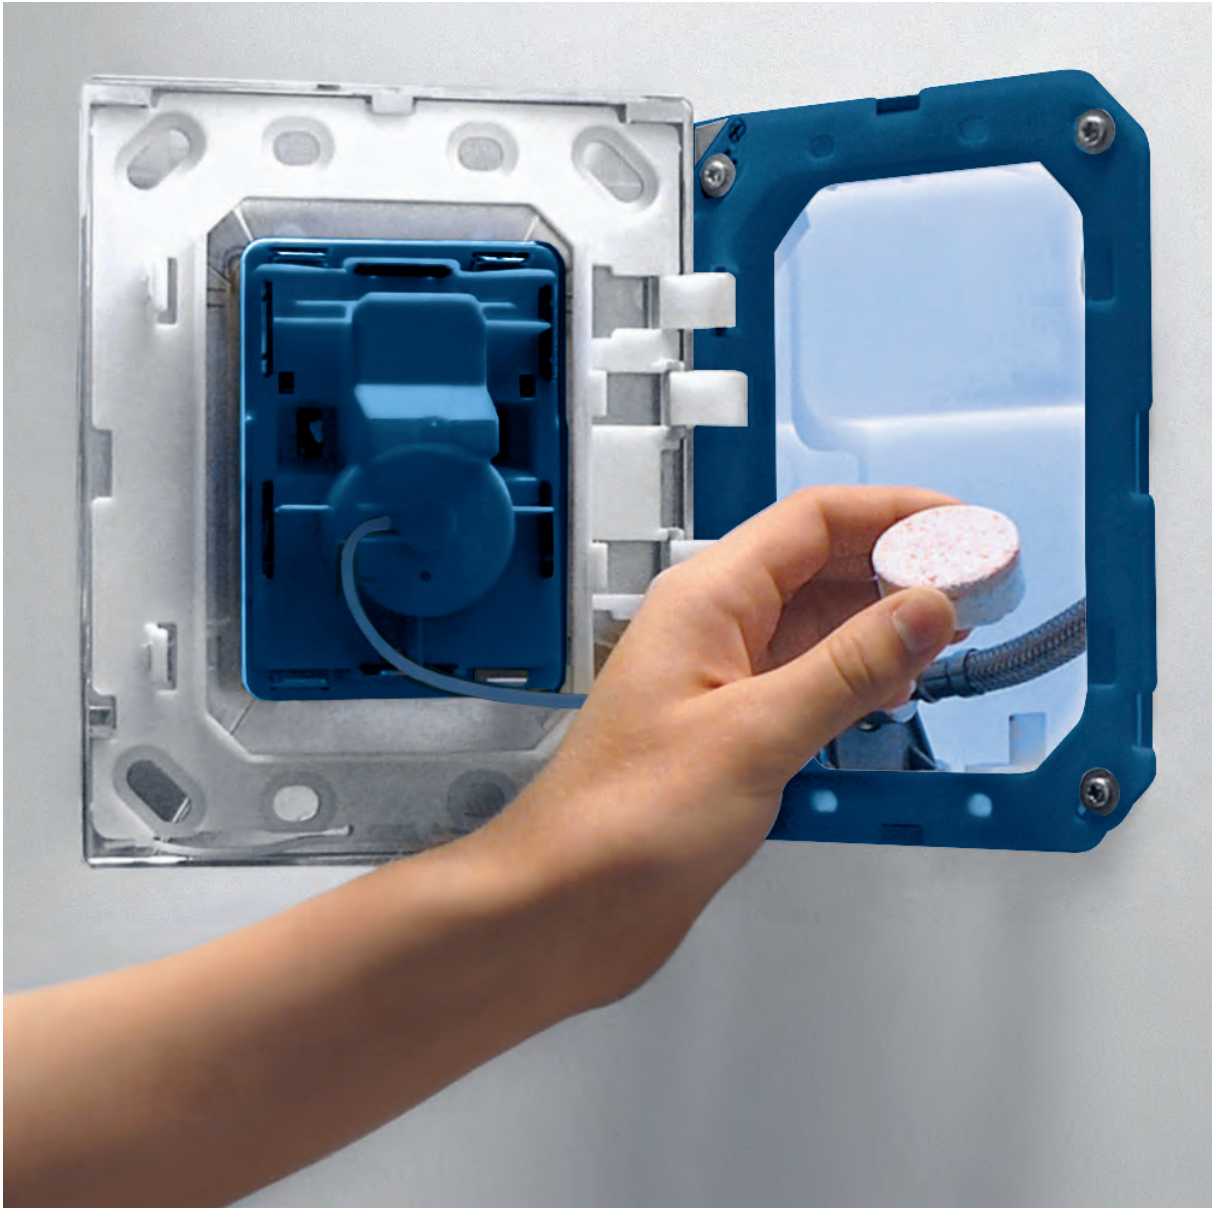

GROHE FRESH