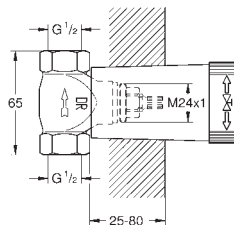

Eurocube
Caño de bañera
Montaje mural
 Aireador tipo «Mousseur»
 Conexión rosca macho 1/2"
 Longitud de caño: 170 mm

19 910 000	Cromo	70,21
------------	-------	-------

Eurocube
Parte exterior llave de paso
Para llaves de paso de 1/2", 3/4", 1"
Empotrable
 Profundidad de empotramiento 16 - 38 mm
Volante metálico
GROHE Long-Life acabado duradero