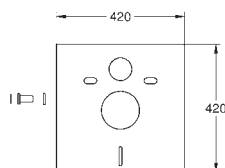

37 131 000

6,75

Amortiguador de ruido para WC
Aislamiento acústico
2 manguitos de goma