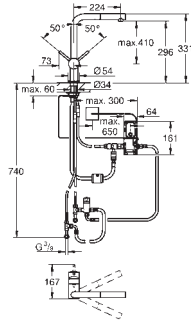

GROHE MINTA SMARTCONTROL / MINTA TOUCH / MINTA

Referencia Color Precio (€)

31 360 001 Cromo 826,37
31 360 DC1 Supersteel 1.074,29

Minta Touch
Monomando de fregadero electrónico de 1/2"
Caño en L
Touch: el agua se activa por contacto con la piel
Alimentación por pila de litio de 6 V.
Electroválvula
Agua mezclada en función Touch
Paro de seguridad automático después de 60 seg.
GROHE SilkMove Cartucho de discos cerámicos 46 mm
Teleducha extraíble
Limitador de caudal ajustable
Caño tubular giratorio
Giratorio 360
Válvula anti-retorno
Con conexiones flexibles
Caudal máximo a 3 bar: 10 l/min