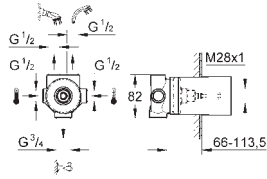

GROHE RAPIDO C / LLAVES DE CORTE

Referencia

Color

Precio (€)

29 033 000

347,49

Inversor de 5 vías

Sólo parte empotrable

Mecanismos de discos cerámicos

Entradas de agua G 1/2"

2 salidas a ducha G 1/2"

1 Salida a baño G 3/4"

Profundidad de empotramiento

66 - 113 mm

Latón