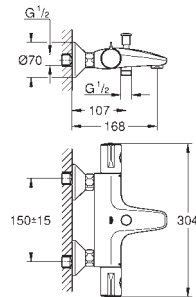

GROHE GROHTHERM 800

Referencia Color Precio (€)

novedad

34 558 000 Cromo 209,77
102202 243 0 Negro mate 272,71

Grotherm 800
Termostato de ducha 1/2"
GROHE SafeStop Tope de seguridad a 38°C
GROHE SafeStop Plus limitador de temperatura opcional a 43°C incluido
GROHE TurboStat Cartucho compacto con termoelemento de cera
Mando graduado con **GROHE EcoButton**, limitador ecológico de caudal
Toma inferior para flexo G 1/2"
Filtros colectores de suciedad
Válvulas anti-retorno
Racores en S
Tecnología GROHE Water Saving ahorro de agua con el máximo bienestar

novedad

34 567 000 Cromo 272,39
102203 243 0 Negro mate 354,11

Grotherm 800
Termostato para baño y ducha 1/2"
GROHE SafeStop Tope de seguridad a 38°C
GROHE SafeStop Plus limitador de temperatura opcional a 43°C incluido
GROHE TurboStat Cartucho compacto con termoelemento de cera
Inversor automático: baño/ducha
Mando graduado con **GROHE EcoButton**, limitador ecológico de caudal
Toma inferior para flexo G 1/2"
Aireador tipo «Mousseur»
Válvulas anti-retorno
Filtros colectores de suciedad
Racores en S
Tecnología GROHE Water Saving ahorro de agua con el máximo bienestar

novedad

34 565 002 Cromo 248,95

Grotherm 800
Termostato de ducha 1/2"
con barra de ducha 2 chorros (Rain, Jet)
Compuesto por:
Grotherm 800 Termostato de ducha 1/2" (34 558)
Tempesta conjunto de ducha con barra 600 mm (26 162)
Edición Profesional