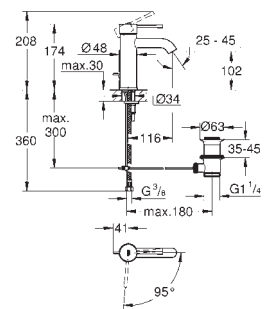

24 180 001	Cromo	209,43

Essence
Monomando de lavabo 1/2"
Tamaño S
Palanca metálica
GROHE SilkMove Energy Saving
Cartucho de discos cerámicos de 28 mm
con apertura en agua fría para mayor ahorro de energía
Limitador ecológico de temperatura
GROHE Long-Life acabado duradero
Tecnología GROHE Water Saving ahorro de agua con el máximo bienestar
Caudal máximo a 3 bar: 5 l/min
GROHE AquaGuide mousseur ajustable
GROHE FastFixation Plus sistema de rápida instalación
Vaciador automático
Con conexiones flexibles
Edición Profesional
Sustituye al lavabo Essence 23 591 xx1