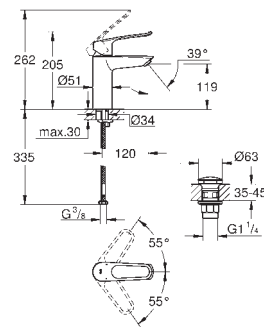

23 981 003

Cromo

143,19

Eurosmart
Monomando de lavabo 1/2"
Tamaño M
Palanca metálica con hendidura
Longitud de la palanca 130 mm
GROHE SilkMove Cartucho de discos cerámicos de 35 mm
Tecnología GROHE Water Saving ahorro de agua con el máximo bienestar
Caudal máximo a 3 bar: 5 l/min
Limitador de caudal ajustable
Limitador ecológico de temperatura
GROHE FastFixation rápido sistema de instalación
Cuerpo liso con vaciador push-open 1 1/4"
Con conexiones flexibles
Edición Profesional