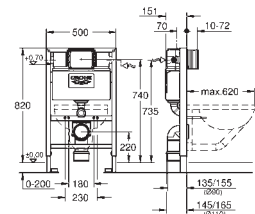

Para la instalación en la pared, solicite los anclajes 38 558 00M (se venden por separado)

Para la instalación de pulsadores pequeños

necesario accesorio 40 950 000 (en venta por separado)

38 526 000

388,16