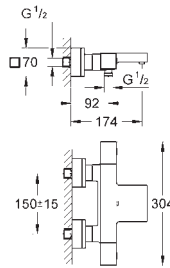

Grotherm Cube
Termostato para baño y ducha 1/2"
GROHE SafeStop Tope de seguridad a 38°C
GROHE SafeStop Plus limitador de temperatura opcional a 43°C incluido
GROHE TurboStat Cartucho compacto con termoelemento de cera
Mando AquaDimmer Eco con múltiple función: Regulador de caudal, Inversor: baño/ducha
Toma inferior para flexo G 1/2"
GROHE caño cascada XL
Reductor de caudal
Filtros colectores de suciedad
Válvula anti-retorno
Racores en S
Tecnología GROHE Water Saving ahorro de agua con el máximo bienestar

18 700 000   daVinci satinado blanco   54,77