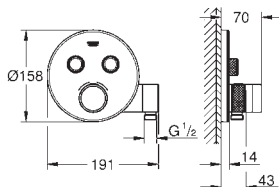

GROHE GROHTHERM SMARTCONTROL

Referencia   Color   Precio (€)

29 120 000   Cromo   834,48

Grohtherm SmartControl
Termostato empotrado con 2 llaves y soporte de ducha integrado
Sólo parte exterior
Cuerpo empotrado GROHE Rapido SmartBox 35 604
Escudo de metal con **GROHE FastFixation** (escudo con eje de sellado, cubierta de fijación), con ajuste 6°
GROHE Long-Life acabado duradero
GROHE SmartControl: pulsar el botón para encender y apagar el chorro de agua y girarlo para ajustar el caudal **GROHE Water Saving**
Símbolos intercambiables
GROHE TurboStat Cartucho compacto con termoelemento de cera
Mandos GROHE ProGrip con superficie antideslizante
GROHE SafeStop Tope de seguridad a 38°C
GROHE SafeStop Plus limitador de temperatura opcional a 43°C ó 46°C incluido
Filtros colectores de suciedad
Válvulas anti-retorno
Salidas múltiples, pueden accionarse simultáneamente
Codo de ducha integrado en el soporte 1/2"
Parte empotrable no incluida
Caudal:
Salida B = 24 l/min
Teleduchar = 12 l/min
Salida B + Teleduchar = 27 l/min

35 604 000   90,41
Cuerpo empotrable universal. Edición Profesional

novedad

29 121 000   Cromo   752,16
29 121 DC0 ★   Supersteel   1.053,03
29 121 GL0 ★   Cool sunrise (Oro brillo)   1.128,25
29 121 GN0 ★   Brushed cool sunrise (Oro cepillado)   1.203,47
29 121 DA0 ★   Warm sunset (Cobre brillo)   1.128,25
29 121 DL0 ★   Brushed warm sunset (Cobre cepillado)   1.203,47
29 121 A00   Hard graphite (Grafito brillo)   1.128,25
29 121 AL0 ★   Brushed hard graphite (Grafito cepillado)   1.203,47
29 508 KF0   Phantom black / Negro mate   1.053,03