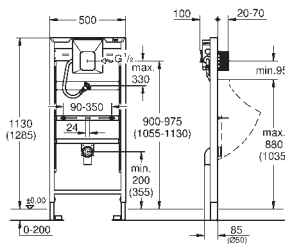

GROHE RAPID SL PARA URINARIO

Referencia

Color

Precio (€)

38 786 001

350,52

Rapid SL

Módulo para urinario electrónico
Altura 1,13 y 1,30 m.

Para accionamiento Manual o
para Infrarrojo Electrónico 6V / 230V

Montaje en tabique con montantes
y/o delante de pared resistente.

Codo de desagüe HT DN 50

Tornillos de fijación M8,

con pernos para colgar el urinario

Conexiones de entrada y salida ajustables

Fluxor

Caja de conexión para
transformador con tensión 230 V

Para la instalación en la pared, solicite los anclajes 38 558 00M
(se venden por separado)