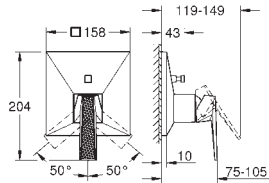

24 425 000
24 425 DC0

Cromo
Supersteel

717,12
1.075,69

Allure Brilliant Private Collection
Monomando con inversor de 2 vías.
Palanca Moletada
Sólo parte exterior
Cuerpo empotrado GROHE Rapido SmartBox 35 604
GROHE SilkMove Cartucho de discos cerámicos 46 mm
GROHE Long-Life acabado duradero
Florón metálico con GROHE FastFixation
Escudo de metal, con ajuste 6°
Palanca metálica
inversor automático de 2 vías
Caudal a 3 bar:
Salida B = 27 l/min, Salida C = 27 l/min
Parte empotrable no incluida

35 604 000

90,41

Cuerpo empotrable universal. Edición Profesional

novedad