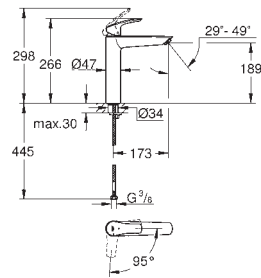

Eurosmart
Monomando de lavabo 1/2"
Tamaño XL
para lavabos tipo Bol de sobremueble
Palanca metálica
GROHE SilkMove Energy Saving
Cartucho de discos cerámicos de 28 mm
con apertura en agua fría para mayor ahorro de energía
Limitador de caudal ajustable
Limitador ecológico de temperatura
GROHE Long-Life acabado duradero
Tecnología GROHE Water Saving ahorro de agua con el máximo bienestar
Caudal máximo a 3 bar: 5 l/min
GROHE AquaGuide mousseur ajustable
GROHE FastFixation rápido sistema de instalación
Cuerpo liso
Con conexiones flexibles
Edición Profesional

29 337 003 Cromo 219,99