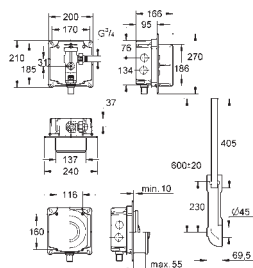

37 048 000

299,53

Fluxor para WC para empotrar, 3/4"
con conexión a la electroválvula
Llave de corte, 6 - 9 l ajustable
Presiones hidrodinámicas **1,2 - 5,0 bar**
con regulación de caudal
2 m cable de conexión.
Caja empotrable 200 x 95 x 210
Tubo de descarga empotrado
- **sin subconjunto de acabado** -
ref. 38 393 SD

37 102 SH0

Blanco alpino

24,93

Tubo de empalme
desde el tubo de descarga de los fluxores y cisternas empotradas a las tazas de pedestal.
Goma de enchufe
Rosetón