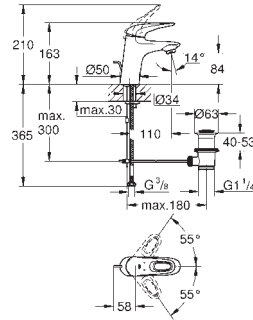

GROHE EUROSTYLE

Referencia Color Precio (€)

33 558 003 Cromo 163,21
33 558 LS3 Cromo / moon white 212,17

Eurostyle
Monomando de lavabo 1/2"
Tamaño S
Palanca metálica con hendidura
GROHE SilkMove Cartucho de discos cerámicos de 35 mm
Limitador de caudal ajustable
Limitador ecológico de temperatura
GROHE Long-Life acabado duradero
Tecnología GROHE Water Saving ahorro de agua con el máximo bienestar
Caudal máximo a 3 bar: 5 l/min
GROHE FastFixation rápido sistema de instalación
Vaciador automático
Con conexiones flexibles