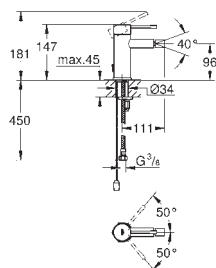

GROHE
ESSENCE

Referencia Color Precio (€)

novedad

32 934 001 Cromo 202,61
24 395 KF1 Phantom black / Negro mate 293,19

Essence
Monomando de bidé 1/2"
Tamaño S
Palanca metálica
GROHE SilkMove Cartucho de discos cerámicos 28 mm
Limitador ecológico de temperatura
GROHE Long-Life acabado duradero
Tecnología GROHE Water Saving ahorro de agua con el máximo bienestar
Caudal máximo a 3 bar: 5 l/min
GROHE FastFixation Plus sistema de rápida instalación
Rótula orientable
Cadena deslizante
Con conexiones flexibles

novedad