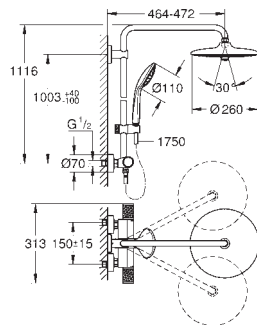

27 615 002

Cromo

663,99

Euphoria System 260

Sistema de ducha con termostato

Compuesto por:

Brazo para ducha mural de 450 mm orientable a 45°

Termostato visto con función Aquadimmer

Dos opciones de ducha:

Ducha mural Euphoria 260 (26 457)

Con 3 tipos de chorro:

Rain, SmartRain, Jet

con rótula incorporada

Ángulo de rotación de $\pm 15^\circ$

Teleducha **Euphoria 110 Masaje** (27 239)

Con 3 tipos de chorro:

Rain, SmartRain, Masaje

Elemento deslizante ajustable en altura

Flexo Silverflex de 1,75 m. (28 388)

GROHE TurboStat Cartucho compacto

con termoelemento de cera

GROHE SafeStop Tope de seguridad a 38°C

GROHE SafeStop Plus limitador de

temperatura opcional a 43°C incluido

GROHE CoolTouch Aislamiento térmico

Mandos GROHE ProGrip con superficie antideslizante

GROHE DreamSpray distribución perfecta

del agua por todo el cabezal

GROHE Long-Life acabado duradero

GROHE SprayDimmer, con

reductor de caudal

GROHE Water Saving limitador de caudal 9 l/min

GROHE FastFixation soporte superior ajustable

Conducto interno del agua protegido para mayor durabilidad

Sistema antical **SpeedClean**

Sistema antitorsión „**TwistStop**“

Accesorio opcional: Bandeja GROHE EasyReach (26 362)

Edición Profesional

DUCHAS