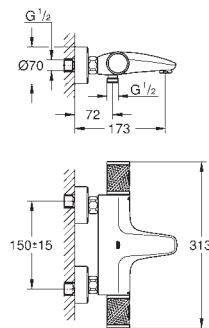

Grohtherm 1000 Performance
Termostato para baño y ducha 1/2"
GROHE CoolTouch Aislamiento térmico
GROHE Long-Life acabado duradero
GROHE SafeStop Tope de seguridad a 38°C
GROHE SafeStop Plus limitador de temperatura opcional a 43°C incluido
GROHE TurboStat Cartucho compacto con termoelemento de cera
Mandos GROHE ProGrip con superficie antideslizante
Llave incorporada
Mando AquaDimmer Eco con múltiple función:
Botón **GROHE EcoButton** integrado (botón de ahorro de agua)
Regulador de caudal
Inversor: baño/ducha
Toma inferior para flexo G 1/2"
Aireador tipo «Mousseur»
Válvulas anti-retorno
Filtros colectores de suciedad
Racores en S
Rosetón metálico
Tecnología GROHE Water Saving ahorro de agua con el máximo bienestar
Edición Profesional

novedad

34 834 001

Cromo

273,51