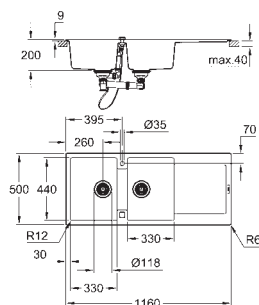

31 647 AP0 negro granito 603,63

K500
Fregadero composite con escurridor
Modelo: K500 80-C 116/50 2.0 rev
Tipo de montaje: sobre encimera
Material: compuesto de cuarzo
GROHE Whisper amortiguador de ruido
Tamaño mín. mueble: 800 mm
Dimensiones: 1160 x 500 mm
1 cubeta: 330 x 440 x 200 mm
2 cubeta: 330 x 440 x 200 mm
Radio exterior: R6; radio interior de la cubeta: R12
GROHE FastFixation rápido sistema de instalación
Reversible
Medidas corte encimera: 1140 x 480 mm
Válvula automática
Incluye: desagüe automático, sifón, cestillo y set de montaje
Desagüe automático de diseño enrasado opcional (40 986 SD0)
Resistente al calor hasta 180°C

GRIFERÍAS PARA COCINA