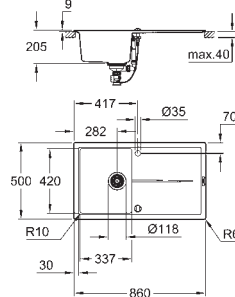

31 640 AP0 negro granito 452,12

K400
Fregadero composite con escurridor
Modelo: K400 50-C 86/50 1.0 rev
Tipo de montaje: sobre encimera
Material: compuesto de cuarzo
GROHE Whisper amortiguador de ruido
Tamaño mín. del mueble: 500 mm
Medida: 860 x 500 mm
1 cubeta: 337 x 420 x 205 mm
Radio exterior: R6; radio interior de la cubeta: R10
GROHE FastFixation rápido sistema de instalación
Reversible
Medida corte encimera: 840 x 480 mm
Válvula automática
Incluye: desagüe automático, sifón, cestillo y set de montaje
Desagüe automático de diseño enrasado opcional (40 986 SD0)
Resistente al calor hasta 180°C