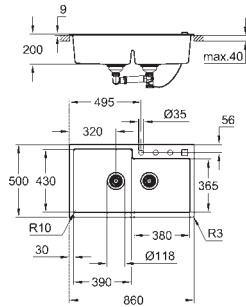

K500

Fregadero de granito

Modelo: K500 90-C 86/50 2.0

Tipo de montaje: sobre encimera

Material: compuesto de cuarzo

GROHE Whisper amortiguador de ruido

Tamaño mín. mueble: 900 mm

Medida: 860 x 500 mm

1 cubeta: 390 x 430 x 200 mm

2 cubeta: 380 x 365 x 200 mm

Radio exterior: R3; radio interior de la cubeta: R10

GROHE FastFixation rápido sistema de instalación

Cubeta montada a la izquierda

Medida corte encimera: 840 x 480 mm

Válvula automática

Incluye: desagüe automático, sifón, cestillo y set de montaje

Desagüe automático de diseño enrasado opcional (40 986 SD0)

Resistente al calor hasta 180°C