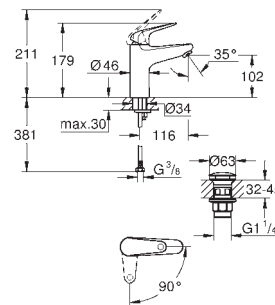

novedad

32 734 001 Cromo 80,05

Euroeco
Monomando de lavabo 1/2"
Tamaño S
Palanca metálica
GROHE Cartucho de discos cerámicos Long-Life de 28 mm
Limitador ecológico de temperatura
GROHE Long-Life acabado duradero
Aisla los conductos de agua internos, sin plomo y sin níquel.
Tecnología GROHE Water Saving ahorro de agua con el máximo bienestar
Caudal máximo a 3 bar: 5 l/min
Sistema de rápida instalación
Cuerpo liso
Con conexiones flexibles
Edición Profesional

novedad

24 258 001 Cromo 84,27

Euroeco
Monomando de lavabo 1/2"
Tamaño S
Palanca metálica
GROHE Long-Life ES
Cartucho de discos cerámicos de 28 mm
con apertura en agua fría para mayor ahorro de energía
Limitador ecológico de temperatura
GROHE Long-Life acabado duradero
Aisla los conductos de agua internos, sin plomo y sin níquel.
Tecnología GROHE Water Saving ahorro de agua con el máximo bienestar
Caudal máximo a 3 bar: 5 l/min
Sistema de rápida instalación
Cuerpo liso con vaciador push open 1 1/4"
Con conexiones flexibles
Edición Profesional

novedad

24 269 001 Cromo 99,44

Euroeco
Monomando de lavabo 1/2"
Tamaño M
Palanca metálica
GROHE Long-Life ES
Cartucho de discos cerámicos de 28 mm
con apertura en agua fría para mayor ahorro de energía
Limitador ecológico de temperatura
GROHE Long-Life acabado duradero
Aisla los conductos de agua internos, sin plomo y sin níquel.
Tecnología GROHE Water Saving ahorro de agua con el máximo bienestar
Caudal máximo a 3 bar: 5 l/min
Sistema de rápida instalación
Cuerpo liso con vaciador push open 1 1/4"
Con conexiones flexibles
Edición Profesional

novedad

24 272 001 Cromo 127,65