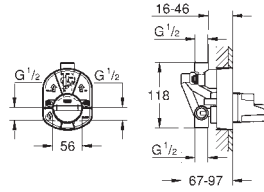

Referencia

Color

Precio (€)

33 963 000

84,99

Sólo parte empotrable

Para baño y ducha

GROHE SilkMove Cartucho de discos cerámicos 46 mm

Limitador de caudal ajustable

Salidas superior e inferior 1/2"

Conexión incluida

Inversor: automático