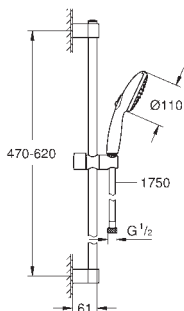

novedad

27 598 003 Cromo 71,81

Tempesta 110
Conjunto de ducha con barra 2 chorros (Rain, Jet)

Compuesto por:

Teleducha Tempesta 110 (27 597)

Barra de ducha de 60 cm (27 523)

Flexo «Relexaflex» de 1,75 m (28 154)

GROHE SmartSwitch - fácil rotación del botón

circular para seleccionar el chorro deseado

GROHE DreamSpray distribución perfecta

del agua por todo el cabezal

GROHE Long-Life acabado duradero

GROHE FastFixation (soporte superior ajustable

para adaptarlo a los agujeros existentes)

Soporte deslizante (girar y ajustar el soporte)

Sistema antical **SpeedClean**

Conducto interno del agua protegido

para mayor durabilidad y evitar quemaduras.

Aro protector de silicona con tecnología ShockProof

Caudal máximo a 3 bars: 13.5 l/min

Edición Profesional

novedad

27 924 003 Cromo 63,23

Tempesta 110
Conjunto de ducha con barra 1 chorro (Rain)

Compuesto por:

Teleducha Tempesta 110 (27 923)

Barra de ducha de 60 cm (27 523)

Flexo «Relexaflex» de 1,75 m (28 154)

Tecnología GROHE Water Saving ahorro

de agua con el máximo bienestar

GROHE DreamSpray distribución perfecta

del agua por todo el cabezal

GROHE Long-Life acabado duradero

GROHE FastFixation (soporte superior ajustable

para adaptarlo a los agujeros existentes)

Soporte deslizante (girar y ajustar el soporte)

Sistema antical **SpeedClean**

Conducto interno del agua protegido

para mayor durabilidad y evitar quemaduras.

Aro protector de silicona con tecnología ShockProof

Caudal máximo a 3 bars: 8.7 l/min

Edición Profesional

novedad

27 853 003 Cromo 63,21

Tempesta 110
Conjunto de ducha con barra 1 chorro (Rain)

Compuesto por:

Teleducha Tempesta 110 (27 852)

Barra de ducha de 60 cm (27 523)

Flexo «Relexaflex» de 1,75 m (28 154)

GROHE DreamSpray distribución perfecta

del agua por todo el cabezal