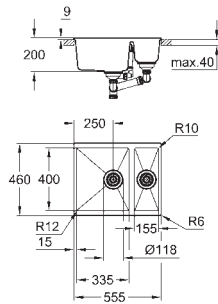

GROHE FREGADEROS SINTÉTICOS

Referencia Color Precio (€)

31 648 AP0 negro granito 462,45

K500

Fregadero de granito

Modelo: K500 60-C 55.5/46 1.5 rev

Tipo de montaje: sobre encimera y bajo encimera

Material: compuesto de cuarzo

GROHE Whisper amortiguador de ruido

Tamaño mín. mueble: 600 mm

Dimensiones: 555 x 460 mm

1 cubeta: 335 x 400 x 200 mm

0.5 cubeta: 155 x 400 x 140 mm

Radio exterior: R6; radio interior de la cubeta: cubeta grande R12, cubeta pequeña R10

GROHE FastFixation rápido sistema de instalación

Reversible

Medida de corte (montaje sobre encimera): 545 x 444 mm

Medida corte encimera: 525 x 400 mm

Desagüe: Ø 3.5"/90 mm con cestillo de desagüe

Desagüe automático de diseño enrasado opcional (40 986 SD0)

Incluye: set de desagüe, cestillo y set de montaje

Desagüe automático de diseño enrasado opcional (40 986 SD0)

Resistente al calor hasta 180°C

31 649 AP0 negro granito

563,05