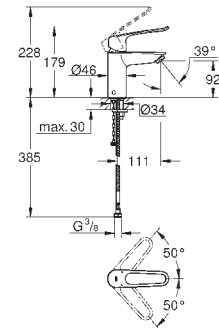

Eurosmart

Monomando de lavabo 1/2"

Tamaño S

Protección termostática contra escaldaduras

Temperatura máxima regulable

Desinfección térmica sin reajuste de temperatura

Herramienta para desinfección térmica incluida

Palanca metálica con hendidura

Longitud de la palanca 130 mm

GROHE SilkMove Cartucho de

discos cerámicos 28 mm

Limitador de caudal ajustable

Válvulas anti-retorno

Filtros colectores de suciedad

Aísla los conductos de agua internos, sin plomo y sin níquel.

Tecnología GROHE Water Saving ahorro

de agua con el máximo bienestar

Caudal máximo a 3 bar: 5 l/min

GROHE FastFixation rápido sistema de instalación

Cuerpo liso

Con conexiones flexibles

Edición Profesional

23 987 003

Cromo

223,35