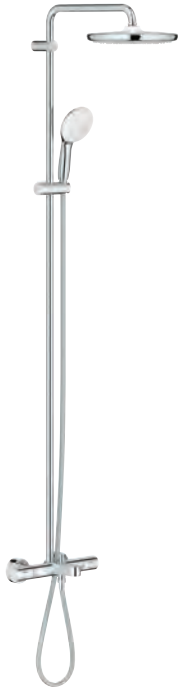

26 672 001
26 672 2431

Cromo
Negro mate

697,65
906,95

Tempesta System 250

Sistema de ducha con termostato para baño ducha

Compuesto por:

Brazo para ducha mural de 390 mm orientable a 45°

Termostato visto con función Aquadimmer