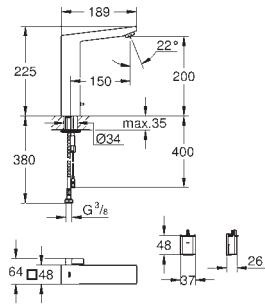

GROHE EUROCUBE E

Referencia Color Precio (€)

36 440 000 Cromo 976,49

Eurocube E
Mezclador de lavabo electrónico 1/2" Tamaño M con mezclador y limitador ajustable de temperatura
Con sensor infrarrojo para comunicación bidireccional para configuración, monitorización y mantenimiento.
Transformador con tensión de conexión 100-230 V AC, 50-60 Hz, 6 V DC
GROHE Long-Life acabado duradero
Tecnología GROHE Water Saving ahorro de agua con el máximo bienestar
Caudal máximo a 3 bar: 5 l/min
Chorro laminar regulado
Con conexiones flexibles
Válvulas anti-retorno
Filtros colectores de suciedad con válvula solenoide integrada
Sistema de rápida instalación
Con 7 pre programas
Descarga automática
Desinfección térmica
Modo limpieza
Funciones adicionales y ajustes precisos con el mando adicional 36 407 001
Marca CE
Nivel de sonoridad I conforme DIN4109
Tipo de protección IP 59K

36 441 000 Cromo 942,83
36 441 DC0 Supersteel 1.225,68
36 441 AL0 Brushed hard graphite (Grafito cepillado) 1.414,24