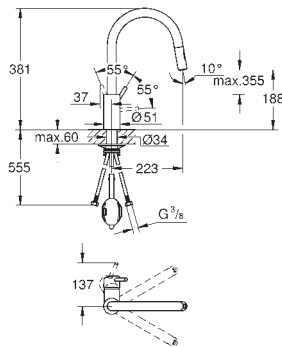

31 483 002 Cromo 306,33
31 483 DC2 Supersteel 398,24

Concetto
Monomando de fregadero 1/2"
Caño alto
GROHE Long-Life acabado duradero
GROHE SilkMove Cartucho de discos cerámicos de 35 mm
GROHE EasyDock garantiza un suave retorno del flexo a la posición inicial
Aísla los conductos de agua internos, sin plomo y sin níquel.
Caño extraíble con doble chorro
Inversor: chorro laminar/ chorro concentrado Jet SpeedClean
Limitador de caudal ajustable
Caño tubular giratorio
Giratorio 360
Válvula anti-retorno
Con conexiones flexibles
Set de fijación metálico
Caudal máximo a 3 bar: 9.5 l/min