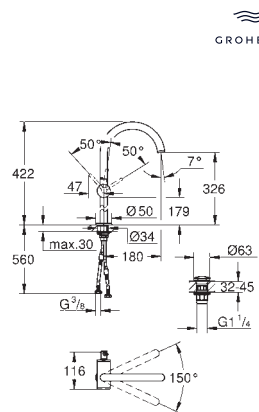

24 365 000	Cromo	745,07
24 365 DC0	Supersteel	1.043,09
24 365 GL0	Cool sunrise (Oro brillo)	1.117,60
24 365 DA0	Warm sunset (Cobre brillo)	1.117,60
24 365 AL0	Brushed hard graphite (Grafito cepillado)	1.192,11

Atrio
Monomando de lavabo 1/2"
Tamaño XL
para lavabos tipo Bol de sobremueble
GROHE SilkMove Cartucho de discos cerámicos 28 mm
Limitador ecológico de temperatura
GROHE Long-Life acabado duradero
Tecnología GROHE Water Saving ahorro de agua con el máximo bienestar
Caudal máximo a 3 bar: 5 l/min
Caño tubular giratorio con mousser
Válvula de desagüe 1 1/4" push-open
Con conexiones flexibles
Sustituye al lavabo Atrio 32 647 003