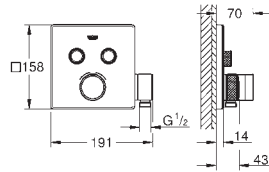

GROHE GROHTHERM SMARTCONTROL

Referencia   Color   Precio (€)

29 125 000   Cromo   834,48

Grotherm SmartControl
Termostato empotrado con 2 llaves y soporte de ducha integrado
Sólo parte exterior
Escudo de metal con **GROHE FastFixation** (escudo con eje de sellado, cubierta de fijación), con ajuste 6°
GROHE Long-Life acabado duradero
GROHE SmartControl: pulsar el botón para encender y apagar el chorro de agua y girarlo para ajustar el caudal **GROHE Water Saving**
Símbolos intercambiables
GROHE TurboStat Cartucho compacto con termoelemento de cera
Mandos GROHE ProGrip con superficie antideslizante
GROHE SafeStop Tope de seguridad a 38°C
GROHE SafeStop Plus limitador de temperatura opcional a 43°C ó 46°C incluido
Filtros colectores de suciedad
Válvulas anti-retorno
Salidas múltiples, pueden accionarse simultáneamente
Codo de ducha integrado en el soporte 1/2"
Parte empotrable no incluida
Caudal:
Salida B = 24 l/min
Teleduchar = 12 l/min
Salida B + Teleduchar = 27 l/min

35 604 000   90,41
Cuerpo empotrable universal. Edición Profesional

novedad

29 126 000   Cromo   752,16
29 126 DC0   Supersteel   1.053,03
29 126 GL0   Cool sunrise (Oro brillo)   1.128,25
29 126 GN0   Brushed cool sunrise (Oro cepillado)   1.203,47
29 126 DA0   Warm sunset (Cobre brillo)   1.128,25
29 126 DL0   Brushed warm sunset (Cobre cepillado)   1.203,47
29 126 A00   Hard graphite (Grafito brillo)   1.128,25
29 126 AL0   Brushed hard graphite (Grafito cepillado)   1.203,47
102167 KF0 0   Phantom black / Negro mate   1.053,03