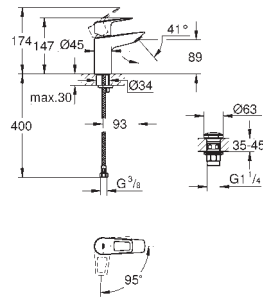

23 883 001

Cromo

94,67

BauLoop
Monomando de lavabo 1/2"

Tamaño S

Palanca metálica

GROHE Long-Life ES

Cartucho de discos cerámicos de 28 mm

con apertura en agua fría para mayor ahorro de energía

Limitador ecológico de temperatura

GROHE Long-Life acabado duradero

Aisla los conductos de agua internos, sin plomo y sin níquel.

Tecnología GROHE Water Saving ahorro

de agua con el máximo bienestar

Caudal máximo a 3 bar: 5 l/min

Sistema de rápida instalación

Cuerpo liso con vaciador push open 1 1/4"

Con conexiones flexibles

Edición Profesional

23 886 001

Cromo

114,01