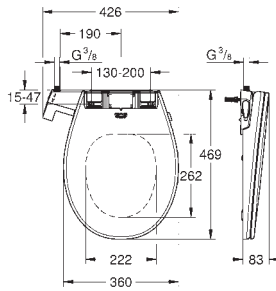

39 648 SH0   Blanco alpino   345,28

**Sanitarios Bau
Asiento bidé manual**

Tapa y asiento para inodoro
2 brazos con cánula extraíble:
(1 para lavado posterior, 1 para ducha femenina)
Función de autolavado de las cánulas
No necesita electricidad
Asiento y tapa en Duroplast con caída amortiguada
Conexiones de agua de 3/8"
Incluye:
Placa de fijación
Presión 0.1 - 1 MPa (1 - 10 bar)
Cumple con
EN 1717