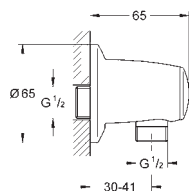

28 405 000	Cromo	44,93

Movario
Codo de salida de 1/2"
Válvula anti-retorno
GROHE Long-Life acabado duradero