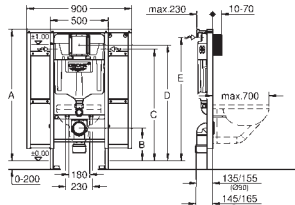

GROHE RAPID SL PARA USUARIOS CON MOVILIDAD REDUCIDA

Referencia

Color

Precio (€)

39 140 000

874,69

Rapid SL

Módulo para WC, altura de instalación 1.13 m con elemento de fijación para soporte trasero y railes de soporte WC suspendido para usuarios con movilidad reducida montaje para tazas de 70 cm

Montaje en tabique con montantes y/o delante de pared resistente.

Marco de acero con revestimiento anticorrosión Para montaje en seco, completamente premontado con conexiones rígidas

Ajuste rápido

Homologado por TÜV

2 pernos con tuercas para colgar la taza

4 soportes de pared

Accesorio de fijación para barras de apoyo

Distancia entre pernos 180 y 230 mm.

Codo de desagüe de PP Ø 90 mm

Profundidad ajustable

Reductor PP Ø 90/110 mm

Set de conexión desagüe

Cisterna GD2, 6 - 9 l, contiene las siguientes características:

Ajuste de fábrica a 6l. y 3l.

Válvula de descarga neumática AV1 que ofrece

dos opciones: **Dual Flush** o **Descarga única**.

4 entradas de conexión: izquierda, derecha, por detrás o superior.

Silencioso, grupo acústico I

Aislada contra condensaciones

Conexión de suministro 1/2"

Llave de escuadra integrada

Tubo de descarga

Incluye anclajes 38 558 00M para instalación en la pared

A	1080	1130
B	230	280
C	910	950
D	950	1000
E	1010	1060

38 759 SD0

acero inox

1.174,57

Radio electrónica para WC

Módulo receptor 868,4 MHz

para los railes de apoyo para las personas con discapacidad con el radiotransmisor de Hewi, Keuco, Lehnen, Normbau, Pressalit, AMS, Deubad, Erlau, FRELU, FSB

para cisternas GD2

Cisterna 6 l

para empotrar

Escudo de 156 x 197 mm

Servo motor

Transformador con tensión de conexión

100-230 V AC, 50-60 Hz, 6 V DC

Volumen de descarga regulable

Tiempo de descarga ajustable

Puede activarse una descarga cada 72h

Con cable alargador de 3 m para la conexión del

módulo electrónico con el transformador

Marca CE