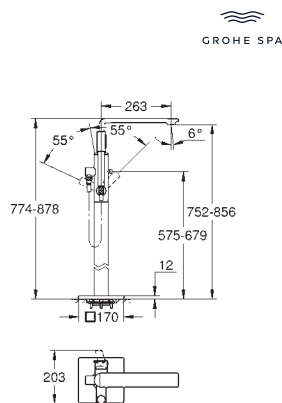

25 222 001	Cromo	2.842,75
25 222 GN1	Brushed cool sunrise (Oro cepillado)	4.548,40
25 222 DL1	Brushed warm sunset (Cobre cepillado)	4.548,40

Allure
Monomando para baño ducha 1/2"
Montado a suelo
Sólo parte exterior
Necesaria parte empotrable 45 984 001
Parte empotrable no incluida
GROHE SilkMove Cartucho de discos cerámicos de 35 mm
Inversor automático: baño/ducha
Caño con mousseur integrado
Longitud de caño: 263 mm
Válvula anti-retorno en la conexión de salida de la ducha 1/2"
Rainshower Aqua teleducha 6.6 l/min
Flexo de ducha 1250 mm

45 984 001		616,72

Base empotrable para mezcladores y caños de bañera de pie