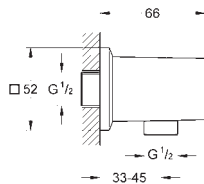

26 850 000	Cromo	66,73
26 850 DC0	Supersteel	93,43
26 850 AL0	Brushed hard graphite (Grafito cepillado)	113,44

Allure Brilliant
Codo de salida de 1/2"
Conexión de rosca macho 1/2"
Válvula anti-retorno
Material: metal
GROHE Long-Life acabado duradero
Sustituye codo de salida Allure Brilliant 27 707 000