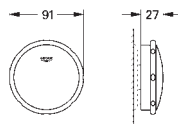

19 025 000	Cromo	78,45

Talento
Desagüe automático
Rosetón
Desagüe automático
Sólo parte exterior
Para combinar con
28 939 para bañera normal /
28 943 para bañera especial