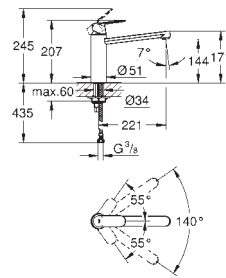

30 193 000

Cromo

155,60

30 193 DC0

Supersteel

202,28

Eurosmart Cosmopolitan
Monomando de fregadero 1/2"

Caño a media altura

GROHE Long-Life acabado duradero

GROHE SilkMove Cartucho de discos cerámicos de 35 mm

Aireador tipo «Mousseur»

Limitador de caudal ajustable

Caño giratorio 140°

Con conexiones flexibles

Caudal concentrado a 3 bar: 5.4 l/min