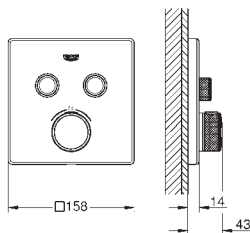

35 604 000 90,41
Cuerpo empotrable universal. Edición Profesional