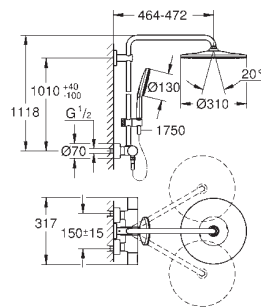

26 648 LS0

moon white

1.257,68

Rainshower SmartActive 310
Sistema de ducha
con termostato incorporado

Compuesto por:

Brazo para ducha mural de 450 mm orientable a 45°

Termostato visto con función Aquadimmer

Dos opciones de ducha:

Ducha mural Rainshower Mono 310

con rótula incorporada

Ángulo de rotación de ± 15°

Teleducha Rainshower SmartActive 130

Elemento deslizante ajustable en altura

Incluye soporte deslizante

Flexo Silverflex 1750 mm

GROHE Water Saving limitador de caudal 9 l/min

GROHE TurboStat Cartucho compacto

con termoelemento de cera

GROHE SafeStop Tope de seguridad a 38°C

GROHE SafeStop Plus limitador de

temperatura opcional a 43°C incluido

GROHE CoolTouch Aislamiento térmico

GROHE DreamSpray distribución perfecta

del agua por todo el cabezal

GROHE SmartTip selección del tipo de chorro al tocar el aro circular

GROHE Long-Life acabado duradero

GROHE FastFixation soporte superior ajustable

Sistema antical **SpeedClean**

26 647 LS0

moon white

1.257,68

Idem, sin restrictor de caudal