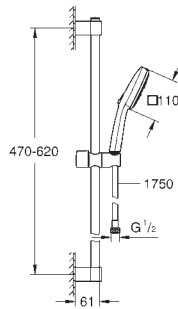

GROHE TEMPESTA CUBE

Referencia

Color

Precio (€)

novedad