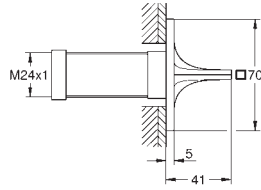

Parte exterior llave de paso

Necesaria parte empotrable 35 028 000 o 29 032 000

Profundidad de empotramiento

20-80 mm

Rosetón con junta de sellado

con palanca lisa

35 028 000

178,91