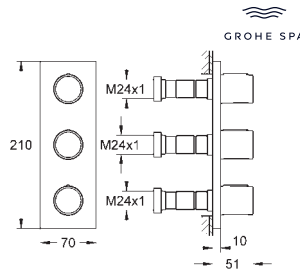

Cuerpo de latón

Montura de discos cerámicos de 3/4" preinstalada

Conexión de 1/2"

Caudal:

- 55 l/min. a 3 bares
- Profundidad de empotramiento 70 - 95 mm

26 880 000

Cromo

795,03