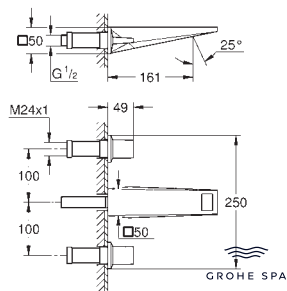

20 628 000	Cromo	956,24
20 628 DC0	Supersteel	1.338,73
20 628 AL0	Brushed hard graphite (Grafito cepillado)	1.529,99

Allure Brilliant
Batería de lavabo 1/2"
Tamaño M
Montaje mural
Sólo parte exterior
Necesaria parte empotrada 29 025 002
Monturas de discos cerámicos de 90°
Tecnología GROHE Water Saving ahorro de agua con el máximo bienestar
Caudal máximo a 3 bar: 5 l/min
Caño con mousseur integrado
Distancia entre centros 200 mm
Longitud de caño: 161 mm
Sustituye a la batería lavabo mural Allure Brilliant 20 346 000

20 629 000	Cromo	1.017,28
20 629 DC0	Supersteel	1.424,19
20 629 AL0	Brushed hard graphite (Grafito cepillado)	1.627,64

Idem, con longitud de caño 210 mm
Sustituye a la batería lavabo mural Allure Brilliant 20 348 000

29 025 002		325,52

Cuerpo empotrado para baterías de lavabo mural