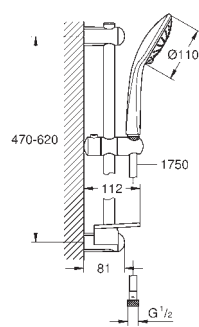

27 230 001 Cromo 128,20

Euphoria 110 Duo
Conjunto de ducha con barra 2 chorros
Teleducha Duo (27 220 000)
Barra de ducha de 60 cm (27 499)
Flexo Silverflex de 1,75 m. (28 388)
Jabonera **GROHE EasyReach** (27 596)
GROHE SprayDimmer, con reductor de caudal
GROHE FastFixation (soporte superior ajustable para adaptarlo a los agujeros existentes)
Conducto interno del agua protegido para mayor durabilidad
Sistema antitorsi3n „TwistStop“