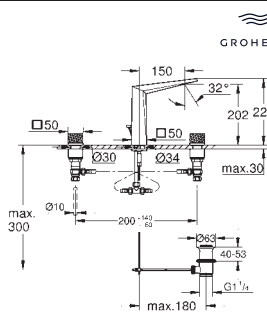

20 670 000
20 670 DC0

Cromo
Supersteel

1.635,12
2.452,69

Allure Brilliant Private Collection
Batería de lavabo 1/2"
Tamaño L
Mandos Moleteados
Montura cerámica 1/2", 90°
Tecnología GROHE Water Saving ahorro de agua con el máximo bienestar
Caudal máximo a 3 bar: 5 l/min
Caño con mousseur integrado
Vaciador automático
Conexiones flexibles entre el cuerpo central y las llaves laterales