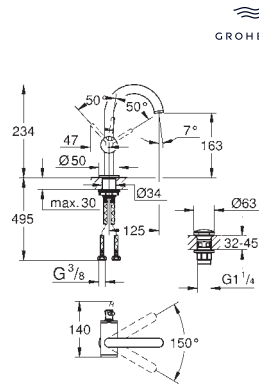

GROHE SPA

GROHE ATRIO

Referencia Color Precio (€)

24 363 000	Cromo	461,24
24 363 DC0	Supersteel	645,73
24 363 GL0	Cool sunrise (Oro brillo)	691,85
24 363 DA0	Warm sunset (Cobre brillo)	691,85
24 363 AL0	Brushed hard graphite (Grafito cepillado)	737,97

Atrio
Monomando de lavabo 1/2"
Tamaño M
GROHE SilkMove Cartucho de discos cerámicos 28 mm
Limitador ecológico de temperatura
GROHE Long-Life acabado duradero
Tecnología GROHE Water Saving ahorro de agua con el máximo bienestar
Caudal máximo a 3 bar: 5 l/min
Caño tubular giratorio con mousser
Válvula de desagüe 1 1/4" push-open
Con conexiones flexibles
Sustituye al monomando lavabo Atrio 32 043 003