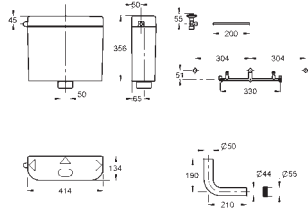

GROHE CISTERNAS PARA WC

Referencia

Color

Precio (€)

37 791 SH0

Blanco alpino

113,41

Cisterna para WC 6 - 9 l ajustable

Instalación vista

Start & Stop: sistema de interrupción voluntaria de la descarga.

Conexión tubo de descarga oculto

Con servoválvula con interrupción voluntaria de la descarga

Tanque bajo

Silencioso, grupo acústico I

Aislada contra condensaciones

Llave de escuadra DN 15

Latiguillo de conexión de cobre

Plantilla de montaje

Tubo de descarga y goma de enchufe.

con codo de conexión