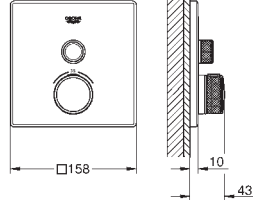

Referencia Color Precio (€)

29 123 000	Cromo	638,63
29 123 DC0	Supersteel	894,08
29 123 GN0	Brushed cool sunrise (Oro cepillado)	1.021,81
29 123 DL0	Brushed warm sunset (Cobre cepillado)	1.021,81
29 123 A00	Hard graphite (Grafito brillo)	957,95
29 123 AL0	Brushed hard graphite (Grafito cepillado)	1.021,81

Grotherm SmartControl

Termostato de ducha para 1 salida con llave de corte

Sólo parte exterior

Escudo de metal con **GROHE FastFixation** (escudo con eje de sellado, cubierta de fijación), con ajuste 6°

GROHE Long-Life acabado duradero

GROHE SmartControl: pulsar el botón para encender y apagar el chorro de agua y girarlo para ajustar el caudal **GROHE Water Saving**

Símbolos intercambiables

GROHE TurboStat Cartucho compacto con termoelemento de cera

Mandos GROHE ProGrip con superficie antideslizante

GROHE SafeStop Tope de seguridad a 38°C

GROHE SafeStop Plus limitador de temperatura

opcional a 43°C ó 46°C incluido

Filtros colectores de suciedad

Válvulas anti-retorno

Parte empotrable no incluida

Caudal:

salida A (para cierre externo) = 34 l/min

salidas B/C = 29 l/min

35 604 000

Cuerpo empotrable universal. Edición Profesional

90,41

novedad

29 124 000	Cromo	695,40
29 124 DC0 *	Supersteel	973,56
29 124 GL0	Cool sunrise (Oro brillo)	1.043,09
29 124 GN0 *	Brushed cool sunrise (Oro cepillado)	1.112,64
29 124 DA0	Warm sunset (Cobre brillo)	1.043,09
29 124 DL0 *	Brushed warm sunset (Cobre cepillado)	1.112,64
29 124 A00	Hard graphite (Grafito brillo)	1.043,09
29 124 AL0 *	Brushed hard graphite (Grafito cepillado)	1.112,64
102166 KF0 0	Phantom black / Negro mate	973,56

Grotherm SmartControl

Termostato empotrado con 2 llaves

Sólo parte exterior

Cuerpo empotrado **GROHE Rapido SmartBox 35 604**

Escudo de metal con **GROHE FastFixation** (escudo con eje de sellado, cubierta de fijación), con ajuste 6°

GROHE Long-Life acabado duradero

GROHE SmartControl: pulsar el botón para encender y apagar el chorro de agua y girarlo para ajustar el caudal **GROHE Water Saving**

Símbolos intercambiables

GROHE TurboStat Cartucho compacto con termoelemento de cera

Mandos GROHE ProGrip con superficie antideslizante

GROHE SafeStop Tope de seguridad a 38°C

GROHE SafeStop Plus limitador de temperatura

opcional a 43°C ó 46°C incluido

Filtros colectores de suciedad

Válvulas anti-retorno

Salidas múltiples, pueden accionarse simultáneamente

Parte empotrable no incluida

Caudal:

salida B = 24 l/min

salida C = 26 l/min

salida B+C = 29 l/min