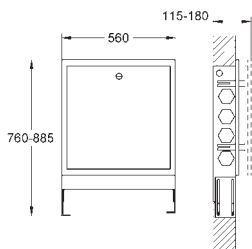

36 474 000   Cromo   **381,32**

F-digital Deluxe
Parte empotrable del panel de control
para usar con caja de unidad de base (26 864 000 o 36 476 000)
550 x 700 x 110 mm
Altura (100 mm) y profundidad ajustable (50 mm)
Panel frontal desmontable para su instalación
Marco frontal ajustable para instalación empotrada
Placa de acero galvanizado con recubrimiento electrostático en polvo (RAL 9010 blanco puro)
Placa de acero de 1 mm
Sustituye parte empotrable panel control 36 367 000