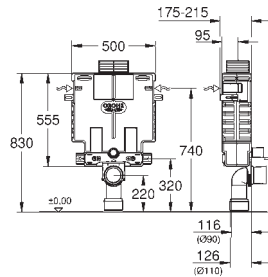

accesorio adicional 40 899 000 a pedir separadamente

Para la instalación de pulsadores pequeños

necesario accesorio 40 911 000 (en venta por separado)

38 415 001

370,93

Uniset

Módulo para WC, altura de instalación 0,82 m.