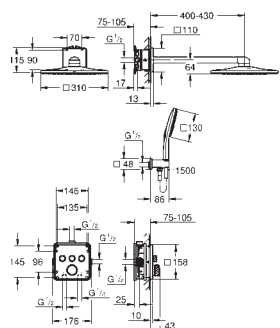

novedad

34 864 000 Cromo 1.761,13

Grotherm SmartControl
Conjunto de ducha empotrado con Rainshower SmartActive 310 Cube
Compuesto por:

Termostato empotrado con 3 llaves (29 126)
Cuerpo universal GROHE Rapido SmartBox (35 604)
Ducha mural Rainshower SmartActive 310 con 2 chorros(26 479)
Incluye brazo de ducha 430 mm y cuerpo empotrable(26 483)
Teleducha Rainshower SmartActive 130 Cube 3 chorros
Soporte de ducha con codo 1/2" (26 659)
Flexo Silverflex de 1,50 m
Limitador de caudal opcional a 9.5 l/min incluido para la teleducha