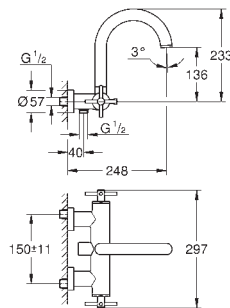

25 268 000	Cromo	851,51
25 268 DC0	Supersteel	1.192,11
25 268 GL0	Cool sunrise (Oro brillo)	1.277,27
25 268 DA0	Warm sunset (Cobre brillo)	1.277,27
25 268 AL0	Brushed hard graphite (Grafito cepillado)	1.362,41

Atrio
Monoblock para baño y ducha 1/2"
Montura cerámica 1/2", 90°
Inversor automático: baño/ducha
Caño tubular
con limitador ecológico de caudal
Aireador tipo «Mousseur»
Incorpora válvula anti-retorno en
la salida de ducha 1/2"
Racores en S
con palanca en cruz
Dos sets de tapetas incluidos.
Uno marcado con „H“ Caliente y „C“ Frío
y un set sin marcar.
Sustituye la batería de baño ducha Atrio 25 010 003