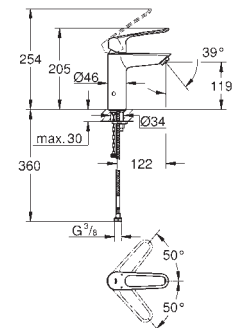

Cuerpo liso

Con conexiones flexibles

Edición Profesional

23 987 003

Cromo

223,35

Eurosmart

Monomando de lavabo 1/2"