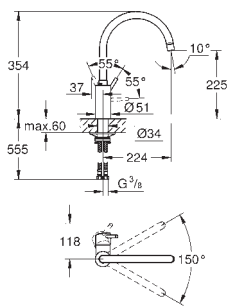

32 661 003 Cromo 259,28
32 661 DC3 Supersteel 337,07

Concetto
Monomando de fregadero 1/2"
Caño alto
GROHE Long-Life acabado duradero
GROHE SilkMove Cartucho de discos cerámicos de 35 mm
Aísla los conductos de agua internos, sin plomo y sin níquel.
Aireador tipo «Mousseur»
Limitador de caudal ajustable
Caño tubular giratorio
Caño giratorio 150°
Con conexiones flexibles
Set de fijación metálico
Caudal máximo a 3 bar: 10 l/min