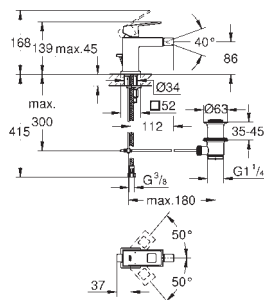

23 138 000 Cromo 275,84

23 138 DC0 Supersteel 386,19

23 138 AL0 Brushed hard graphite (Grafito cepillado) 441,36

Eurocube
Monomando de bidé 1/2"
Tamaño S
Palanca metálica
GROHE SilkMove Cartucho de discos cerámicos 28 mm
Tecnología GROHE Water Saving ahorro de agua con el máximo bienestar
 Caudal máximo a 3 bar: 5 l/min
GROHE FastFixation Plus sistema de rápida instalación
 Rótula orientable
Vaciador automático
 Con conexiones flexibles