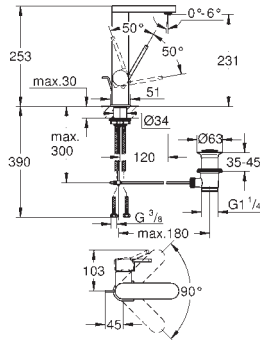

23 851 DC3 Supersteel 514,12
23 851 AL3 Brushed hard graphite (Grafito cepillado) 587,57

GROHE Plus
Monomando de lavabo de 1/2"
Tamaño L
Palanca metálica
GROHE SilkMove Cartucho de discos cerámicos 28 mm
Limitador ecológico de temperatura
GROHE Long-Life acabado duradero
Tecnología GROHE Water Saving ahorro de agua con el máximo bienestar
Caudal máximo a 3 bar: 5 l/min
Mousseur **SpeedClean**
GROHE AquaGuide mousseur ajustable
Sistema de rápida instalación
caño giratorio con fácil acoplamiento 90°
Vaciador automático
Con conexiones flexibles