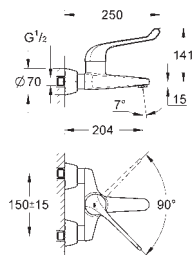

Euroeco Special
Monomando de lavabo 1/2"
Con un sólo movimiento horizontal permite abrir el caudal y regular la temperatura
Montaje mural
Caudal máximo a 3 bars: 8 l/min
Cartucho de discos cerámicos 35 mm
Limitador de caudal ajustable
Limitador de temperatura ajustable
Regulador de caudal ajustable (mínimo 6 l/min., máximo 9l./ min.)
Caño con limitador de caudal
Longitud de caño 205 mm
Palanca metálica
Longitud de la palanca 170 mm
Racores en S

32 792 000 Cromo 524,13