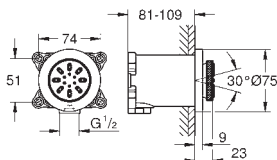

26 801 000	Cromo	164,33
26 801 DC0	Supersteel	230,07
26 801 GL0	Cool sunrise (Oro brillo)	262,93
26 801 GN0	Brushed cool sunrise (Oro cepillado)	279,37
26 801 DA0	Warm sunset (Cobre brillo)	262,93
26 801 DL0	Brushed warm sunset (Cobre cepillado)	279,37
26 801 A00	Hard graphite (Grafito brillo)	262,93
26 801 AL0	Brushed hard graphite (Grafito cepillado)	279,37

Rainshower Aqua

Ducha lateral 2 chorros

PureRain, ActiveJet

incluye cuerpo empotrado

Ø 75 mm

cabezal pivotante ± 15° de rotación

Conexión 1/2"

Distancia de salida de agua 600 mm

Limitador de caudal GROHE Water Saving 3.3 l/min

GROHE DreamSpray distribución perfecta

del agua por todo el cabezal

GROHE Long-Life acabado duradero

Sistema antical **SpeedClean**

Suministro mínimo de agua

caliente 20l./ min.