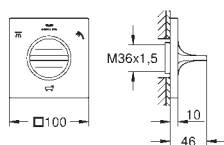

19 590 001	Cromo	274,59
19 590 GN1	Brushed cool sunrise (Oro cepillado)	439,33
19 590 DL1	Brushed warm sunset (Cobre cepillado)	439,33

Allure
Inversor de 3 vías
Sólo parte exterior
Necesaria parte empotrable 29 033 000
Profundidad de empotramiento
66 - 113 mm
GROHE Long-Life acabado duradero

29 033 000		347,49

Parte empotrable inversor 5 vías