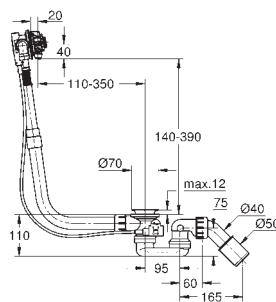

28 991 000		341,11

Talentofill
Desagüe automático con caño integrado
Rebosadero extensible
Sólo parte empotrable
Sifón orientable con codo de salida de 45°
Instalación acorde con DIN 1988
Para bañera normal o especial

19 025 000	Cromo	78,45

Talento
Desagüe automático
Rosetón
Desagüe automático
Sólo parte exterior
Para combinar con
28 939 para bañera normal /
28 943 para bañera especial