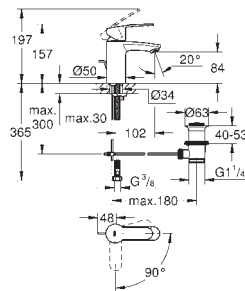

23 374 20E

Cromo

168,11

Eurostyle Cosmopolitan
Monomando de lavabo 1/2"

Tamaño S

Palanca metálica

GROHE SilkMove Energy Saving

Cartucho de discos cerámicos de 35 mm

con **apertura en agua fría** para mayor ahorro de energía

Limitador de caudal ajustable

Limitador de temperatura

GROHE Long-Life acabado duradero

Tecnología GROHE Water Saving ahorro

de agua con el máximo bienestar

Caudal máximo a 3 bar: 5 l/min

GROHE FastFixation rápido sistema de instalación

Vaciador automático

Con conexiones flexibles