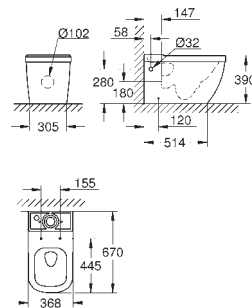

39 338 000 **Blanco alpino** **283,28**

Sanitarios Euro
Inodoro a suelo para tanque bajo
Salida Dual
Tecnología de descarga GROHE Triple Vortex
Rimless
Incluye set de fijación
La cisterna se debe pedir por separado
Porcelana sanitaria
Adosado a pared con fijaciones ocultas
Compatible con la tapa y asiento 39 330 002 (cierre amortiguado) y 39 331 002 (caída libre)
9 unidades por pallet