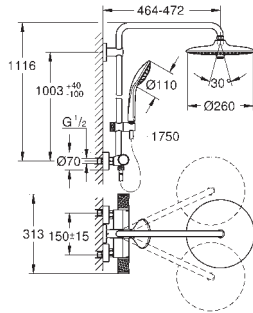

Mandos ergonómicos con tecnología **GROHE MetalGrip**

Accesorio opcional: Bandeja GROHE EasyReach (26 362)

GROHE SISTEMAS EUPHORIA 260

Referencia

Color

Precio (€)

27 296 003

Cromo