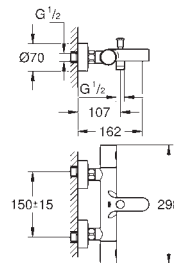

Válvulas anti-retorno

Filtros colectores de suciedad

Racores en S

Rosetón metálico

Tecnología GROHE Water Saving ahorro de agua con el máximo bienestar

34 766 000

Cromo

292,45