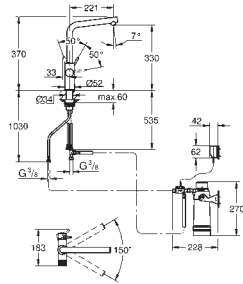

GROHE BLUE PURE

Referencia Color Precio (€)

30 589 000 Cromo 742,68

**GROHE Blue Pure Minta
Starter Kit Filtro S**

**Compuesto por:
Monomando de fregadero 1/2"**
con función filtro de agua

Caño en L

Mando separado para el agua filtrada

GROHE SilkMove Cartucho de
discos cerámicos 28 mm

Caño tubular giratorio

Caño giratorio 150°

Caño con dos salidas de agua
independientes para agua filtrada
y no filtrada

Con conexiones flexibles

Cabezal para filtro GROHE Blue

Filtro GROHE Blue talla S para mejorar el sabor y reducir la dureza del agua

Capacidad 600 L a 20° dKH, 234mm de altura

Caudalímetro para medir la vida útil del filtro, incluidas 2 pilas AA

30 590 000 Cromo 510,59

30 590 DC0 Supersteel 587,17

30 590 KF0 Phantom black / Negro mate 587,17