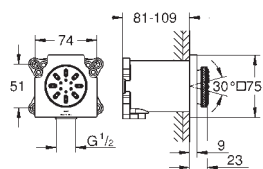

26 802 000	Cromo	164,33
26 802 DC0	Supersteel	230,07
26 802 GN0	Brushed cool sunrise (Oro cepillado)	279,37
26 802 DL0	Brushed warm sunset (Cobre cepillado)	279,37
26 802 A00	Hard graphite (Grafito brillo)	262,93
26 802 AL0	Brushed hard graphite (Grafito cepillado)	279,37

Rainshower Aqua

Ducha lateral Cube 2 chorros

PureRain, ActiveJet

incluye cuerpo empotrado

75 x 75 mm

cabezal pivotante ± 15° de rotación

Conexión 1/2"

Distancia de salida de agua 600 mm

Limitador de caudal GROHE Water Saving 3.3 l/min

GROHE DreamSpray distribución perfecta

del agua por todo el cabezal

GROHE Long-Life acabado duradero

Sistema antical **SpeedClean**

Suministro mínimo de agua

caliente 20l./ min.