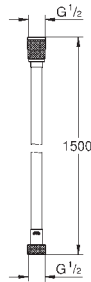

GROHE FLEXOS DE DUCHA

Referencia   Color   Precio (€)

26 346 001   Cromo   37,09

**Silverflex Long-Life
Flexo de ducha**

Superficie lisa que facilita la limpieza
Con conexión de flexo rotatorio (función TwistStop)

GROHE Long-Life ejecución robusta
Resistencia a la presión hasta 12 bar
Resistencia a la tracción 500 N
Temperatura máxima 75°C
Antibloqueo flexible

Conexión universal G 1/2" x 1/2"

Mandos GROHE ProGrip con superficie antideslizante

GROHE Long-Life acabado duradero
Sustituye flexo 26 346 000

26 335 001   Cromo   33,43

Idem, 1,25 m
Sustituye flexo 26 335 000

26 334 001   Cromo   29,71

Idem, 1,0 m
Sustituye flexo 26 334 000