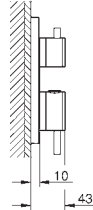

Referencia

Color

Precio (€)

24 358 000
24 358 DC0
24 358 GL0
24 358 DA0
24 358 AL0

Cromo
Supersteel
Cool sunrise (Oro brillo)
Warm sunset (Cobre brillo)
Brushed hard graphite (Grafito cepillado)

841,17
1.177,64
1.261,76
1.261,76
1.345,88

Atrio

Termostato de ducha para 2 salidas con cierre e inversor integrado
Sólo parte exterior

Cuerpo empotrado GROHE Rapido SmartBox 35 604

GROHE TurboStat Cartucho compacto con termoelemento de cera

GROHE Long-Life acabado duradero
Florón metálico con GROHE FastFixation

Escudo de metal, con ajuste 6°

Iconos intuitivos impresos para activar ducha mural y teleducha.

GROHE SafeStop Tope de seguridad a 38°C

GROHE SafeStop Plus limitador de temperatura

opcional a 43°C ó 46°C incluido

GROHE AquaDimmer, llave de corte/ inversor integrado.

Volantes metálicos

Caudal:

Salida B = 27 l/min

Salida C = 30 l/min

Parte empotrable no incluida

Sustituye al termostato 2 salidas empotrado Atrio 24 135 003

35 604 000

Cuerpo empotrable universal. Edición Profesional

90,41

24 359 000
24 359 DC0
24 359 GL0
24 359 DA0
24 359 AL0

Cromo
Supersteel
Cool sunrise (Oro brillo)
Warm sunset (Cobre brillo)
Brushed hard graphite (Grafito cepillado)

841,17
1.177,64
1.261,76
1.261,76
1.345,88

Atrio

Termostato para baño ducha para dos salidas
con cierre e inversor integrado

Sólo parte exterior

Cuerpo empotrado GROHE Rapido SmartBox 35 604

GROHE TurboStat Cartucho compacto con termoelemento de cera

GROHE Long-Life acabado duradero
Florón metálico con GROHE FastFixation

Escudo de metal, con ajuste 6°

Iconos intuitivos impresos para ducha y bañera.

GROHE SafeStop Tope de seguridad a 38°C

GROHE SafeStop Plus limitador de temperatura

opcional a 43°C ó 46°C incluido

GROHE AquaDimmer, llave de corte/ inversor integrado.

Volantes metálicos

Caudal:

Salida B = 27 l/min

Salida C = 30 l/min

Parte empotrable no incluida

Sustituye al termostato 2 salidas empotrado Atrio 24 138 003