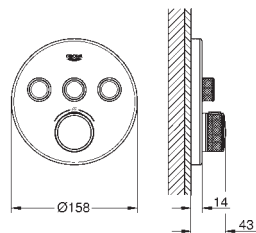

Grotherm SmartControl
Termostato empotrado con 3 llaves
Sólo parte exterior
Escudo de metal con **GROHE FastFixation** (escudo con eje de sellado, cubierta de fijación), con ajuste 6°
GROHE Long-Life acabado duradero
GROHE SmartControl: pulsar el botón para encender y apagar el chorro de agua y girarlo para ajustar el caudal **GROHE Water Saving**
Símbolos intercambiables
GROHE TurboStat Cartucho compacto con termoelemento de cera
Mandos GROHE ProGrip con superficie antideslizante
GROHE SafeStop Tope de seguridad a 38°C
GROHE SafeStop Plus limitador de temperatura opcional a 43°C ó 46°C incluido
Filtros colectores de suciedad
Válvulas anti-retorno
Salidas múltiples, pueden accionarse simultáneamente
Placa en moon white vidrio acrílico blanco
Parte empotrable no incluida
Caudal:
salida A = 23 l/min
salida B = 27 l/min
salida C = 23 l/min
salida A + B = 33 l/min
salida A + B + C = 36 l/min

35 604 000   90,41
Cuerpo empotrable universal. Edición Profesional