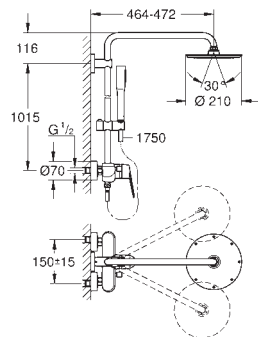

Mandos ergonómicos con tecnología **GROHE MetalGrip**

Accesorio opcional: Bandeja GROHE EasyReach (26 362)

23 058 003

Cromo

847,89

Euphoria Eurodisc Cosmopolitan System 210 Sistema de ducha con monomando

Brazo para ducha mural de 450 mm orientable a 45°