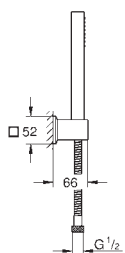

26 886 000	Cromo	175,16

Rainshower Aqua Cube Stick
Conjunto de ducha con soporte de pared 1 chorro
Compuesto por:
Teleducha, metal (26 885 000)
Soporte mural para ducha (26 847 000)
Flexo metálico 1,50 m. (28 417)
GROHE Water Saving limitador de caudal 9 l/min
GROHE DreamSpray distribución perfecta del agua por todo el cabezal
GROHE Long-Life acabado duradero
Sistema antical **SpeedClean**
Conducto interno del agua protegido para mayor durabilidad
Sistema antitorsión „TwistStop“
Sustituye set ducha con soporte 27 702 000