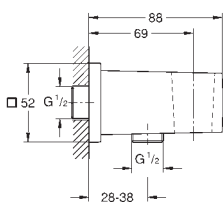

GROHE ACCESORIOS DE DUCHA

Referencia   Color   Precio (€)

26 370 000	Cromo	51,93
26 370 DC0 ★	Supersteel	72,71
26 370 GL0	Cool sunrise (Oro brillo)	83,09
26 370 GN0 ★	Brushed cool sunrise (Oro cepillado)	88,28
26 370 DA0	Warm sunset (Cobre brillo)	83,09
26 370 DL0 ★	Brushed warm sunset (Cobre cepillado)	88,28
26 370 A00	Hard graphite (Grafito brillo)	83,09
26 370 AL0 ★	Brushed hard graphite (Grafito cepillado)	88,28

Euphoria Cube
Codo de salida de 1/2"
Soporte fijo con codo para teleduchas.
Conexión de rosca macho 1/2"
Válvula anti-retorno
GROHE Long-Life acabado duradero