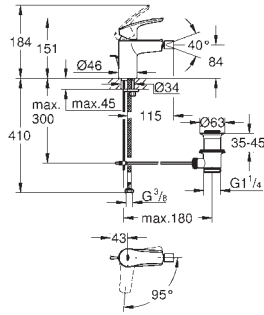

23 571 000 311,59
Cuerpo universal de 1/2" para monomandos murales

GROHE
EUROSMART

	Referencia	Color	Precio (€)
novedad	29 338 003	Cromo	239,77
		<p>Eurosmart Monomando de lavabo mural 1/2" Tamaño M Montaje mural Palanca metálica Empotrable Sólo parte exterior Necesaria parte empotrable 23 571 000 Rosetón metálico GROHE Long-Life acabado duradero Tecnología GROHE Water Saving ahorro de agua con el máximo bienestar Caudal máximo a 3 bar: 5 l/min GROHE AquaGuide mousseur ajustable Distancia entre centros 110 mm Longitud de caño 211 mm Edición Profesional</p>	
	23 571 000		311,59
	Cuerpo universal de 1/2" para monomandos murales		
novedad	32 929 2433	Negro mate	147,79
		<p>Eurosmart Monomando de bidé 1/2" Tamaño S Palanca metálica GROHE SilkMove Cartucho de discos cerámicos 28 mm Limitador de caudal ajustable Limitador ecológico de temperatura GROHE Long-Life acabado duradero Tecnología GROHE Water Saving ahorro de agua con el máximo bienestar Caudal máximo a 3 bar: 5 l/min Aisla los conductos de agua internos, sin plomo y sin níquel. GROHE FastFixation rápido sistema de instalación con rótula incorporada Vaciador automático Con conexiones flexibles Edición Profesional</p>	
	32 927 003	Cromo	106,64
		<p>Eurosmart Monomando de bidé 1/2" Tamaño S Palanca metálica GROHE SilkMove Cartucho de discos cerámicos 28 mm Limitador de caudal ajustable Limitador ecológico de temperatura GROHE Long-Life acabado duradero Tecnología GROHE Water Saving ahorro de agua con el máximo bienestar Caudal máximo a 3 bar: 5 l/min Aisla los conductos de agua internos, sin plomo y sin níquel. GROHE FastFixation rápido sistema de instalación con rótula incorporada Cadena deslizante Con conexiones flexibles Edición Profesional</p>	