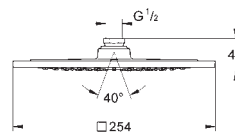

26 871 000   **Cromo**   **603,33**

Rainshower Aqua 10"
Ducha mural
Lluvia
254 x 254 mm., Material: metal
Orientable +/- 20°
Conexión 1/2"
GROHE DreamSpray distribución perfecta
del agua por todo el cabezal
Sistema antical **SpeedClean**
Sustituye ducha mural 27 271 000