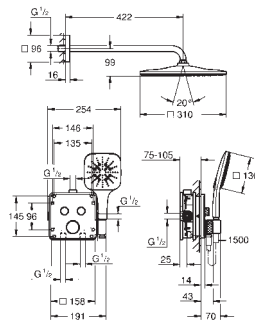

Grotherm SmartControl
Placa con triple llave de paso
Sólo parte exterior

Escudo de metal con **GROHE FastFixation** (escudo con eje de sellado, cubierta de fijación), con ajuste 6°

GROHE Long-Life acabado duradero

GROHE SmartControl: pulsar el botón para encender y apagar el chorro de agua y girarlo para ajustar el caudal **GROHE Water Saving**
Símbolos intercambiables

Mandos GROHE ProGrip con superficie antideslizante

Salidas múltiples, pueden accionarse simultáneamente

Placa en moon white vidrio acrílico blanco

Parte empotrable no incluida

Caudal:

salida D = 28 l/min

salida E = 28 l/min

salida A = 28 l/min

salidas D+E+A = 65 l/min

Reductor de caudal opcional para cumplir con la certificación CALGreen

35 604 000

90,41

Cuerpo empotrable universal. Edición Profesional

novedad

34 865 000

Cromo

1.457,41

34 865 KFO

Phantom black / Negro mate

2.040,37

Grotherm SmartControl

Conjunto Perfect shower con Rainshower Mono 310 Cube

Compuesto por:

Termostato empotrado con 2 llaves y

soporte de ducha integrado (29 125)

Cuerpo universal GROHE Rapido SmartBox (35 604)

Conjunto de ducha mural Rainshower Mono 310 Cube (26 563) con brazo mural

422 mm (26 145)

Teleducha Rainshower SmartActive 130 Cube (26 550)

Flexo Silverflex de 1,50 m (28 364)

Limitador de caudal opcional 9,5 l/min incluido para teleducha y ducha mural.

novedad