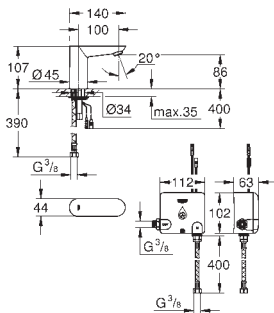

Nivel de sonoridad I conforme DIN4109

Tipo de protección IP 59K

36 384 000

Cromo

822,19

Euroeco Cosmopolitan E

Powerbox

Grifo de lavabo 1/2"