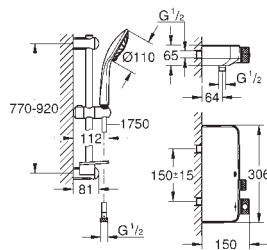

34 721 000

Cromo

610,64

Grohtherm SmartControl

Conjunto de ducha con termostato de ducha 1/2"

Compuesto por:

Termostato de ducha Grohtherm SmartControl (34 719 000)

Conjunto de ducha Euphoria 110 Masaje, 900 mm (27 226 001)