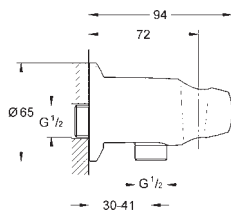

28 406 000	Cromo	53,60

Movario
Codo de salida de 1/2"
Con soporte para la teleducha
Válvula anti-retorno

DUCHAS