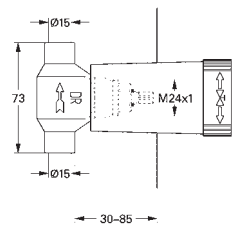

29 801 000		28,44

Cuerpo empotrable para llave de paso G 1/2"
Montura de llave de paso G 1/2"
Patrón de montaje
Para soldar Ø15 mm
Latón

29 803 000		52,64

Idem, Ø 18 mm

29 804 000		52,64

Idem, Ø 22 mm