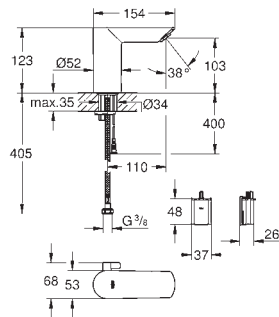

GROHE BAU COSMOPOLITAN E

Referencia

Color

Precio (€)

36 451 000

Cromo

296,24

Bau Cosmopolitan E

Mezclador de lavabo electrónico 1/2"

Tamaño M

Con mezclador y limitador ajustable de temperatura

Con sensor infrarrojo para comunicación bidireccional para configuración, monitorización y mantenimiento.

Batería de litio 6V. tipo CR-P2.

Vida útil de la batería: aprox. 7 años (150 usos al día)

GROHE Long-Life acabado duradero

Tecnología GROHE Water Saving ahorro

de agua con el máximo bienestar

Caudal máximo a 3 bar: 5 l/min

Aísla los conductos de agua internos, sin plomo y sin níquel.

Cuerpo hecho de polímero compuesto

Con conexiones flexibles

Válvulas anti-retorno

Filtros colectores de suciedad

con válvula solenoide integrada

Batería externa

Sistema de rápida instalación

Indicador luminoso de cambio de pila

Con 7 pre programas

Descarga automática

Desinfección térmica

Modo limpieza

Funciones adicionales y ajustes precisos

con el mando adicional 36 407 001

Marca CE

Nivel de sonoridad I conforme DIN4109

36 452 000

Cromo

275,57