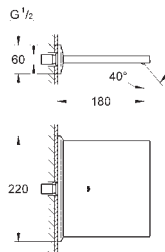

13 486 000
13 486 DC0
13 486 AL0

Cromo
Supersteel
Brushed hard graphite (Grafito cepillado)

979,09
1.370,73
1.566,55

Allure Brilliant
Caño cascada para bañera o ducha mural
Montaje mural
Longitud de caño: 180 mm
Sustituye al caño de bañera Allure Brilliant 13 319 000