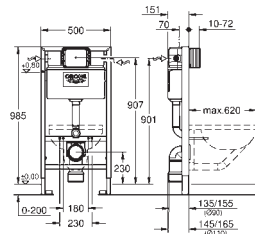

Rapid SL

Módulo para WC, altura de instalación 1,00 m

Cisterna empotrada de 6 - 9l

Montaje en tabique con montantes

y/o delante de pared resistente.

Para montaje en seco, completamente premontado

2 pernos con tuercas para colgar la taza

Distancia entre pernos 180 y 230 mm.

Codo de desagüe de PP Ø 90 mm

Reductor PP Ø 90/110 mm

Cisterna 6 - 9 l, contiene las siguientes características:

Válvula de descarga neumática AV1 que ofrece

dos opciones: **Dual Flush** o **Descarga única**.

Silencioso, grupo acústico I

Aislada contra condensaciones

Para la instalación en la pared, solicite los anclajes 38 558 00M (se venden por separado)

Para la instalación de pulsadores pequeños

necesario accesorio 40 950 000 (en venta por separado)

38 526 000

388,16