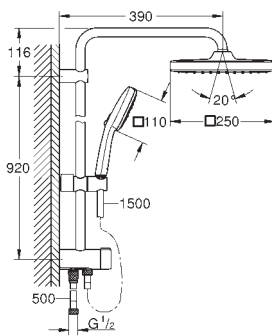

26 692 001

Cromo

490,59

Tempesta System 250 Cube

Sistema de ducha con monomando

Compuesto por:

Brazo de ducha mural 390 mm giratorio (14 047)

Monomando de ducha visto

con inversor

Dos opciones de ducha:

Ducha mural Tempesta 250 Cube (26 685)

Chorro Lluvia

Cabezal con parte posterior en blanco

con rótula incorporada

Ángulo de rotación $\pm 10^\circ$

Teleducha Tempesta Cube 110 (27 571)

2 chorros:

Rain, Jet

Elemento deslizante ajustable en altura

Flexo de 1,75 m 1/2" x 1/2" (28 410)

Caudal máximo a 3 bars: 8.1 l/min

Tecnología GROHE Water Saving ahorro

de agua con el máximo bienestar

GROHE SilkMove Cartucho de

discos cerámicos 46 mm

GROHE SmartSwitch - fácil rotación del botón

circular para seleccionar el chorro deseado

GROHE DreamSpray distribución perfecta

del agua por todo el cabezal

Aro protector de silicona con tecnología ShockProof

GROHE Long-Life acabado duradero

Sistema antical **SpeedClean**

Conducto interno del agua protegido para mayor durabilidad

Sistema antitorsión „TwistStop“

Edición Profesional

novedad