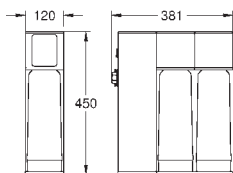

**GROHE Blue
Starter set Filtro osmosis inversa**

Compuesto por:
GROHE Blue RO filtro Osmosis Inversa
Membrana de filtro de ósmosis inversa para una agua más pura y segura
Eliminación significativa de productos químicos, hormonas y microorganismos
Caudal 1,5 l/min
Rechazo de sales mayor al 97%
Índice de eficiencia mín. 50%
Presión del agua de alimentación 1,00 - 4,00 bar
Conector estándar IEC con enchufe UE alimentación 230V / 50 Hz
No requiere depósito de almacenamiento de agua
Vida útil de la membrana un año
Conjunto de conexiones
Compatible con griferías GROHE Blue Pure

novedad