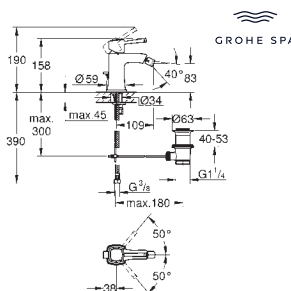

24 372 000	Cromo	528,71
24 372 IGO	Cromo/oro	687,32

Grandera
Monomando de bidé 1/2"
GROHE SilkMove Cartucho de discos cerámicos 28 mm
Limitador de temperatura
GROHE FastFixation rápido sistema de instalación
Rótula orientable
Vaciador automático
Con conexiones flexibles
Sustituye bidé Grandera 23 315 000