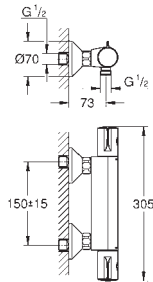

GROHE GROHTHERM 800

Referencia Color Precio (€)

novedad

34 558 000 Cromo 209,77
102202 243 0 Negro mate 272,71

Grotherm 800
Termostato de ducha 1/2"
GROHE SafeStop Tope de seguridad a 38°C
GROHE SafeStop Plus limitador de temperatura opcional a 43°C incluido
GROHE TurboStat Cartucho compacto con termoelemento de cera
Mando graduado con **GROHE EcoButton**, limitador ecológico de caudal
Toma inferior para flexo G 1/2"
Filtros colectores de suciedad
Válvulas anti-retorno
Racores en S
Tecnología GROHE Water Saving ahorro de agua con el máximo bienestar

novedad