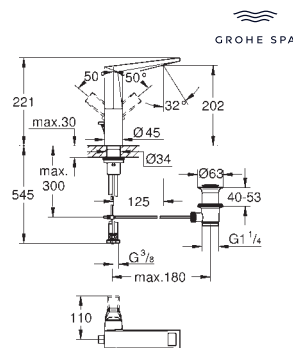

24 400 000
24 400 DC0

Cromo
Supersteel

1.392,87
2.089,31

Allure Brilliant Private Collection
Monomando de lavabo de 1/2"
Tamaño L
Palanca moleteada
GROHE SilkMove Cartucho de discos cerámicos 28 mm
Limitador de temperatura
Tecnología GROHE Water Saving ahorro de agua con el máximo bienestar
Caudal máximo a 3 bar: 5 l/min
GROHE FastFixation rápido sistema de instalación
Vaciador automático
Con conexiones flexibles