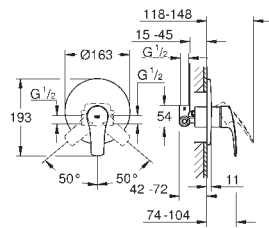

33 556 003   Cromo   150,24

Eurosmart
Monomando de ducha 1/2"
Empotrable
Palanca metálica
GROHE SilkMove Cartucho de discos cerámicos 46 mm
GROHE Long-Life acabado duradero
Florón metálico con **GROHE FastFixation**
Compuesto por:
Parte exterior (19 451 003)
Parte empotrable incluida
Limitador de caudal ajustable
Placa hermética
Florón metálico
Limitador de temperatura opcional 46 375 000
Edición Profesional