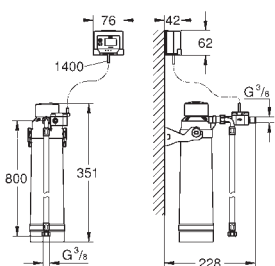

**GROHE Blue
Starter Kit Filtro Talla S**

Compuesto por:
Cabezal para filtro GROHE Blue
Filtro GROHE Blue talla S para mejorar el sabor y reducir la dureza del agua
Capacidad 600 L a 20° dKH, 234mm de altura
Caudalímetro para medir la vida útil del filtro, incluidas 2 pilas AA
Compatible con griferías GROHE Blue Pure y Grohe RED

novedad

40 875 000   Cromo   **371,33**

**GROHE Blue
Starter Kit Filtro de Magnesio + Zinc**

Compuesto por:
Cabezal para filtro GROHE Blue
GROHE Blue Filtro Magnesio + Zinc
Enriquece el agua con hasta 35 mg/l de magnesio y hasta 3 mg/l de zinc
Reduce las sustancias responsables del mal sabor y olor, por ejemplo el cloro
Reduce la cal y los metales pesados
Capacidad 400 L a 17° dGH
Caudalímetro para medir la vida útil del filtro, incluidas 2 pilas AA
Compatible con griferías GROHE Blue Pure

novedad