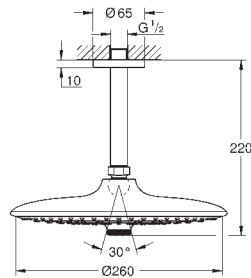

26 460 000   Cromo   225,15

Euphoria 260
Conjunto de ducha con brazo de techo 142 mm, 3 chorros
Compuesto por:
Ducha mural Euphoria 260 (26 455)
Con 3 tipos de chorro:
Rain, SmartRain, Jet
Brazo de ducha de techo Rainshower de 142 mm (28 724 000)
GROHE DreamSpray distribución perfecta del agua por todo el cabezal
GROHE Long-Life acabado duradero
Sistema antical **SpeedClean**
Conducto interno del agua protegido para mayor durabilidad