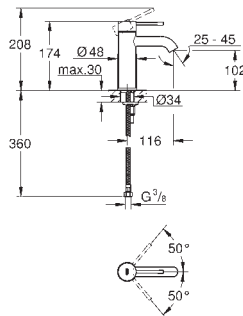

24 172 001	Cromo	202,61
24 172 DC1 ★	Supersteel	283,65
24 172 GL1 ★	Cool sunrise (Oro brillo)	303,92
24 172 GN1 ★	Brushed cool sunrise (Oro cepillado)	324,17
24 172 DA1 ★	Warm sunset (Cobre brillo)	303,92
24 172 DL1 ★	Brushed warm sunset (Cobre cepillado)	324,17
24 172 A01	Hard graphite (Grafito brillo)	303,92
24 172 AL1 ★	Brushed hard graphite (Grafito cepillado)	324,17
24 172 KF1	Phantom black / Negro mate	283,65

Essence
Monomando de lavabo 1/2"
Tamaño S
GROHE SilkMove Cartucho de discos cerámicos 28 mm
Limitador ecológico de temperatura
GROHE Long-Life acabado duradero
Tecnología GROHE Water Saving ahorro de agua con el máximo bienestar
Caudal máximo a 3 bar: 5 l/min
GROHE AquaGuide mousseur ajustable
GROHE FastFixation Plus sistema de rápida instalación
Cuerpo liso
Con conexiones flexibles
Edición Profesional
Sustituye al lavabo Essence 23 590 xx1