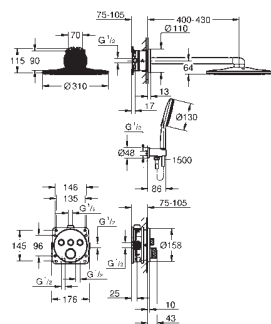

Lineare
Caño de bañera
Montaje mural
GROHE Long-Life acabado duradero
 Aireador tipo «Mousseur»
 Conexión rosca macho 1/2"
 Longitud de caño: 170 mm

novedad

34 863 000	Cromo	1.761,13
------------	-------	----------