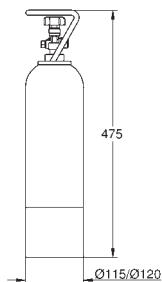

GROHE ACCESORIOS PARA GROHE BLUE

Referencia

Color

Precio (€)

40 423 000

248,60

GROHE Blue

Starter kit Botellas CO₂ de 2kg

Dióxido de carbono para la alimentación y bebidas (E290)

Pureza: CO₂ 99,9% v / v min.

Volumen 1 botella: 2 kg, hasta 350 litros de agua con gas

Válvula de presión residual integrada y asa de seguridad para recargar por favor pida la ref. 40 424 000

En múltiplos de 10 unidades

no apta para refrigerador GROHE Blue Home

Este producto es una sustancia peligrosa. Encuentre más información en la hoja de datos de seguridad. Puede descargar los datos de seguridad en: www.grohe.com/safety-data-sheets/