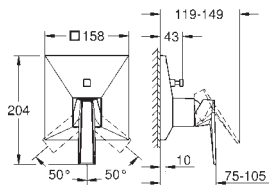

35 604 000

90,41

Cuerpo empotrable universal. Edición Profesional

novedad

24 426 000
24 426 DC0

Cromo
Supersteel

717,12
1.075,69

Allure Brilliant Private Collection
Monomando con inversor de 2 vías.
Palanca de piedra Caesarstone Blanca
Sólo parte exterior
Cuerpo empotrado GROHE Rapido SmartBox 35 604
GROHE SilkMove Cartucho de discos cerámicos 46 mm
GROHE Long-Life acabado duradero
Florón metálico con GROHE FastFixation
Escudo de metal, con ajuste 6°
Palanca metálica
inversor automático de 2 vías
Caudal a 3 bar:
Salida B = 27 l/min, Salida C = 27 l/min
Parte empotrable no incluida