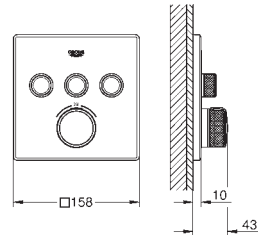

Grotherm SmartControl
Termostato empotrado con 3 llaves
Sólo parte exterior
Escudo de metal con **GROHE FastFixation** (escudo con eje de sellado, cubierta de fijación), con ajuste 6°
GROHE Long-Life acabado duradero
GROHE SmartControl: pulsar el botón para encender y apagar el chorro de agua y girarlo para ajustar el caudal **GROHE Water Saving**
Símbolos intercambiables
GROHE TurboStat Cartucho compacto con termoelemento de cera
Mandos GROHE ProGrip con superficie antideslizante
GROHE SafeStop Tope de seguridad a 38°C
GROHE SafeStop Plus limitador de temperatura opcional a 43°C ó 46°C incluido
Filtros colectores de suciedad
Válvulas anti-retorno
Salidas múltiples, pueden accionarse simultáneamente
Parte empotrable no incluida
Caudal:
salida A = 23 l/min
salida B = 27 l/min
salida C = 23 l/min
salida A + B = 33 l/min
salida A + B + C = 36 l/min

35 604 000   90,41
Cuerpo empotrable universal. Edición Profesional