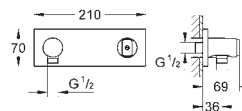

26 878 000

Cromo

417,01

Grotherm F
Placa con codo de conexión y soporte para ducha

1 salida a ducha G 1/2"
Instalación vertical y horizontal
Válvula anti-retorno
Necesaria parte empotrada 35107000 (conexión de 1/2") se vende por separado
Teleducha y flexo se venden por separado