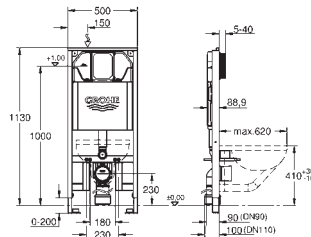

GROHE RAPID SL PARA WC

Referencia

Color

Precio (€)

39 687 000

298,99

Rapid SL Slim

Módulo para WC con cisterna de 80 mm, altura de instalación 1,13 m. ancho 0,50 m

Montaje en tabique con montantes y/o delante de pared resistente.

Marco de acero con revestimiento anticorrosión
Para montaje en seco, completamente premontado con conexiones rígidas

2 pernos con tuercas para colgar la taza

Distancia entre pernos 180 y 230 mm.

Codo de desagüe de PP Ø 90 mm

Profundidad ajustable

Reductor PP Ø 90/110 mm

Set de conexión desagüe

Ajuste de fábrica a 6l. y 3l.

Válvula de descarga neumática AV1 que ofrece

dos opciones: **Dual Flush** o **Descarga única**.

Entrada de conexión: superior

Aislada contra condensaciones

Conexión de suministro 1/2"

Llave de escuadra integrada

Tubo de descarga

Para colocación de pulsador sólo verticalmente

Para la instalación en la pared solicite los anclajes 39 699 000 (se venden por separado)

Para la instalación de pulsadores pequeños

necesario accesorio 40 949 000 (en venta por separado)

38 525 001

424,35