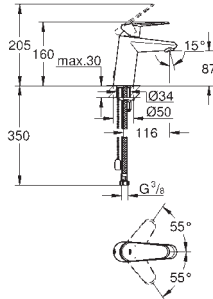

33 178 20E

Cromo

215,48

Eurodisc Cosmopolitan
Monomando de lavabo 1/2"
Tamaño S

Palanca metálica

GROHE SilkMove Cartucho de discos cerámicos de 35 mm

Limitador de caudal ajustable

GROHE Long-Life acabado duradero

Tecnología GROHE Water Saving ahorro de agua con el máximo bienestar

Caudal máximo a 3 bar: 5 l/min

Aireador tipo «Mousseur»

Cadena deslizante

Con conexiones flexibles

Limitador de temperatura opcional 46 375