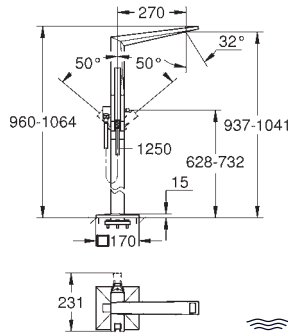

Referencia Color Precio (€)

24 348 DC0
24 348 AL0

Supersteel
Brushed hard graphite (Grafito cepillado)

4.728,31
5.403,77

Allure Brilliant
Monomando para baño ducha 1/2"
Montado a suelo
Sólo parte exterior
Necesaria parte empotrable 45 984 001
Parte empotrable no incluida
GROHE SilkMove Cartucho de discos cerámicos 46 mm
GROHE Long-Life acabado duradero
Inversor automático: baño/ducha
Caño con mousseur integrado
Longitud de caño: 270 mm
Válvula anti-retorno en la conexión de salida de la ducha 1/2"
Con soporte para la teleducha
Teleducha Euphoria Cube+
Flexo metálico 1,25 m.
Válvula anti-retorno

24 348 001

Cromo

3.377,36

Idem, teleducha con limitador de caudal a 6.5 l/min
Sustituye al monomando de bañera de pie Allure Brilliant 23 119 001

45 984 001

616,72

Base empotrable para mezcladores y caños de bañera de pie