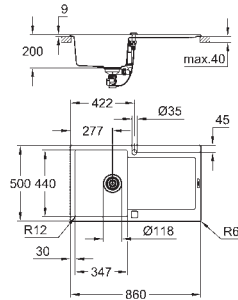

GROHE FREGADEROS SINTÉTICOS

Referencia Color Precio (€)

31 644 AP0 negro granito 483,39

K500
Fregadero composite con escurridor
Modelo: K500 50-C 86/50 1.0 rev
Tipo de montaje: sobre encimera
Material: compuesto de cuarzo
GROHE Whisper amortiguador de ruido
Tamaño mín. del mueble: 500 mm
Medida: 860 x 500 mm
1 cubeta: 347 x 440 x 200 mm
Radio exterior: R6; radio interior de la cubeta: R12
GROHE FastFixation rápido sistema de instalación
Reversible
Medida corte encimera: 840 x 480 mm
Válvula automática
Incluye: desagüe automático, sifón, cestillo y set de montaje
Desagüe automático de diseño enrasado opcional (40 986 SD0)
Resistente al calor hasta 180°C