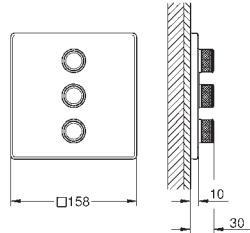

GROHE GROHTHERM SMARTCONTROL

Referencia Color Precio (€)

29 127 000	Cromo	458,96
29 127 DC0	Supersteel	642,55
29 127 GN0	Brushed cool sunrise (Oro cepillado)	734,35
29 127 DL0	Brushed warm sunset (Cobre cepillado)	734,35
29 127 A00	Hard graphite (Grafito brillo)	688,44
29 127 AL0	Brushed hard graphite (Grafito cepillado)	734,35

Grotherm SmartControl Placa con triple llave de paso Sólo parte exterior

Escudo de metal con **GROHE FastFixation** (escudo con eje de sellado, cubierta de fijación), con ajuste 6°
GROHE Long-Life acabado duradero
GROHE SmartControl: pulsar el botón para encender y apagar el chorro de agua y girarlo para ajustar el caudal **GROHE Water Saving**
Símbolos intercambiables
Mandos GROHE ProGrip con superficie antideslizante
Salidas múltiples, pueden accionarse simultáneamente
Parte empotrable no incluida

35 604 000 90,41
Cuerpo empotrable universal. Edición Profesional

29 153 LS0 moon white 823,12

Grotherm SmartControl Termostato de ducha para 1 salida con llave de corte Sólo parte exterior

Escudo de metal con **GROHE FastFixation** (escudo con eje de sellado, cubierta de fijación), con ajuste 6°
GROHE Long-Life acabado duradero
GROHE SmartControl: pulsar el botón para encender y apagar el chorro de agua y girarlo para ajustar el caudal **GROHE Water Saving**
Símbolos intercambiables
GROHE TurboStat Cartucho compacto con termoelemento de cera
Mandos GROHE ProGrip con superficie antideslizante
GROHE SafeStop Tope de seguridad a 38°C
GROHE SafeStop Plus limitador de temperatura opcional a 43°C ó 46°C incluido
Filtros colectores de suciedad
Válvulas anti-retorno
Placa en moon white vidrio acrílico blanco
Parte empotrable no incluida
Caudal:
salida A (para cierre externo) = 34 l/min
salidas B/C = 29 l/min