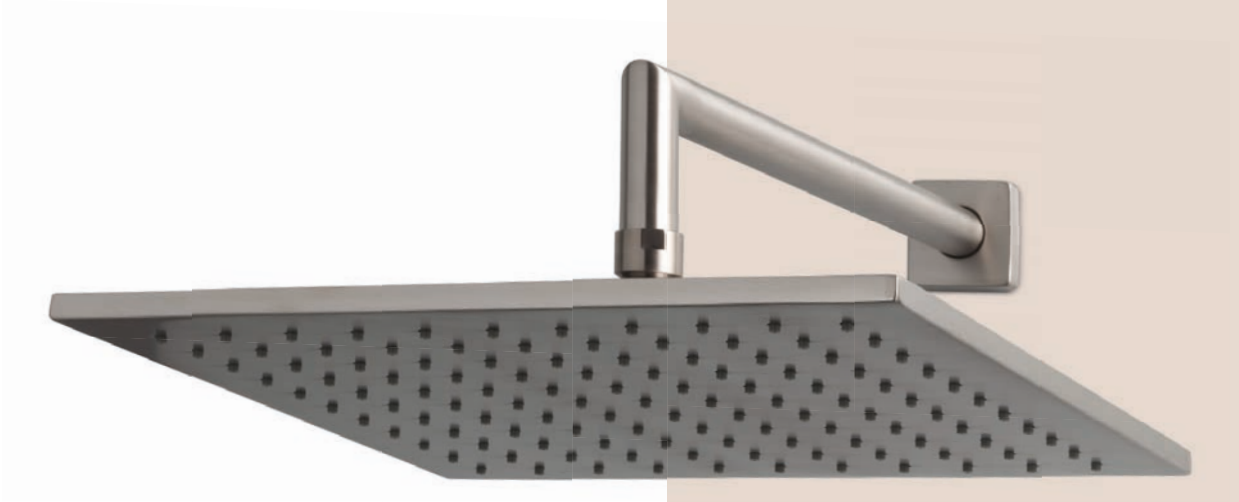

^ F2630/2SN
Soffione in ottone
Brass showerhead

< F3989WX2SN
Miscelatore incasso doccia a 2 uscite
con set doccia
Built-in shower mixer with 2 outlets and
shower set