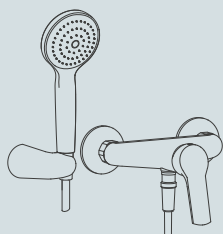

F3765
Miscelatore esterno vasca
con set doccia
Exposed shower mixer with
shower set