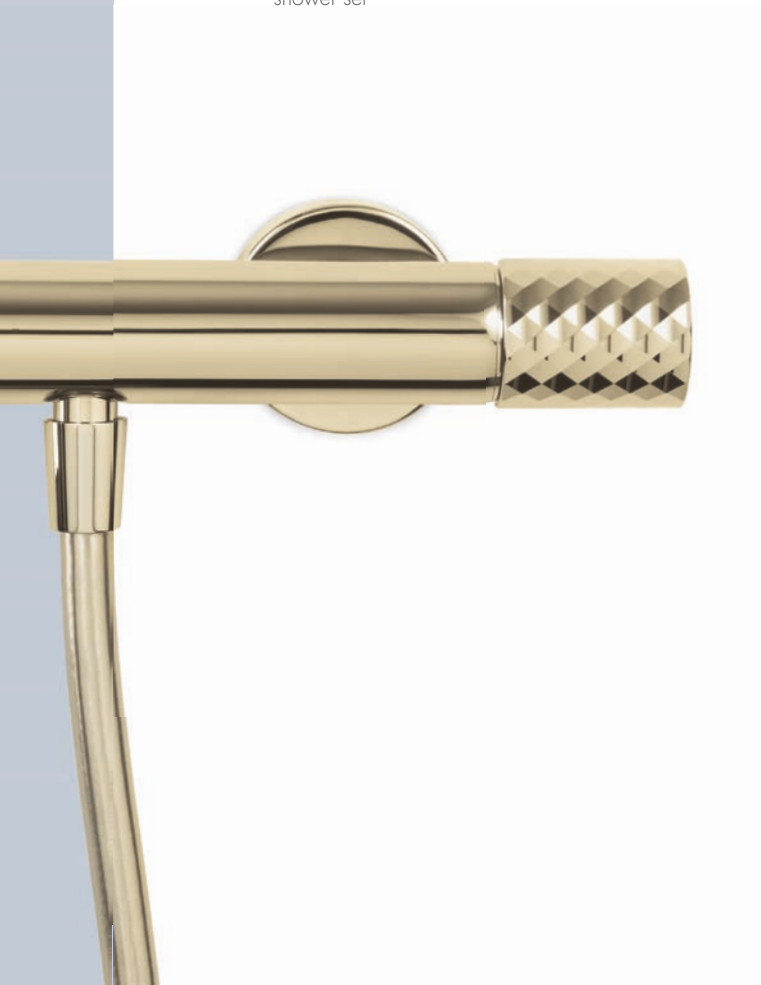

∨ **F3035TXHL**
Miscelatore doccia esterno con set
doccia
Exposed shower mixer with shower set

> **F3049Twx8VHS**
Miscelatore incasso doccia 2 uscite
con set doccia
Single lever bath and shower mixer for
concealed installation 2 outlets with
shower set