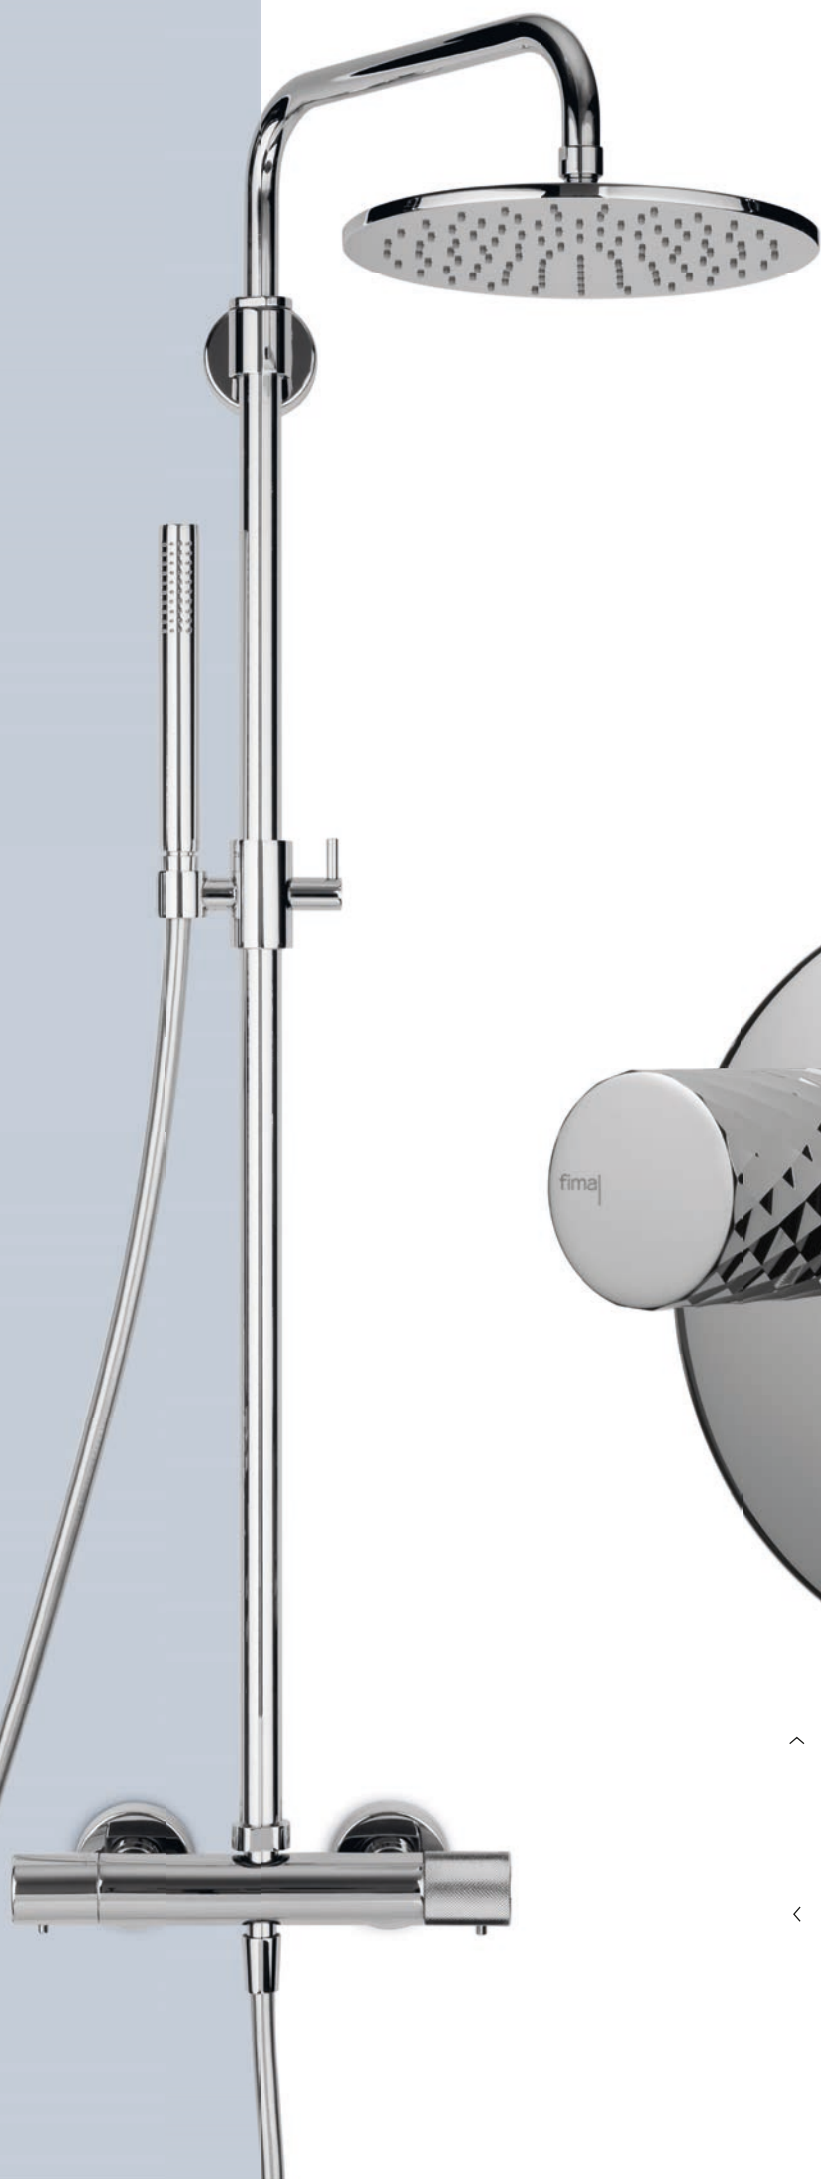

^ F3039TX2XCR
Miscelatore incasso doccia con
deviatore a 2 uscite
Built-in shower mixer with 2 outlets
diverter

< F3035T/2GCR
Colonna doccia con miscelatore
termostatico con soffione e doccia
Shower column with thermostatic mixer,
showerhead and shower set