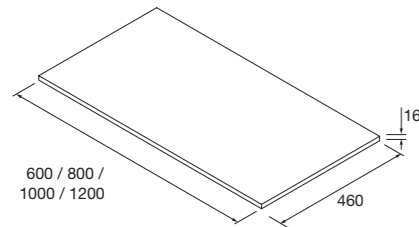

### ENCIMERAS DE LAVABO ESPESOR 16 MM

Encimeras de espesor 16 mm, en medidas de 600 a 1200 sin mecanizado. Acabados melamínicos y laminados de alta presión (HPL).

	White cotton	Black velvet	Roble áfrica	Nogal maya	€
	COD.	COD.	COD.	COD.	
600	96819	96820	91086	102253	79
800	96848	96861	91087	102254	111
1000	96864	96880	91088	102255	120
1200	96890	96898	91089	102256	148