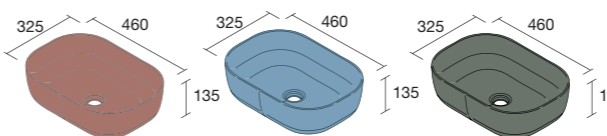

### Lavabos de Posar (Solid Surface)

BICA Solid surface blanco mate		BICA Solid surface Bicolor	
COD.	€	COD.	€
97647	252	97648	272

BICA Solid surface macchiato	
COD.	€
102271	272

### Lavabos de Posar (Porcelana)

CARLA 45 Clay		CARLA 45 Denim		CARLA 45 Hunter	
COD.	€	COD.	€	COD.	€
102280	269	102282	269	102283	269