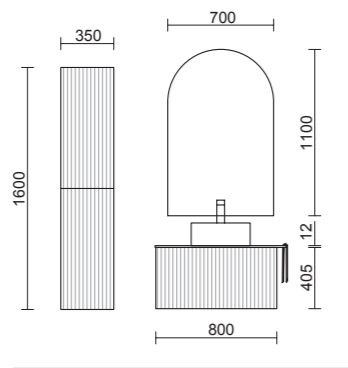

1 ud 102242 mueble BIBA 800 white cotton • 1 ud 103334 tirador FIBI matt black • 1 ud 24465 encimera Solid • 1 ud 97647 lavabo BICA • 1 ud 97644 espejo EMILE 700 • 1 ud 102250 pilar BIBA white cotton