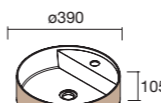

BICA Solid surface macchiato	
COD.	€
102271	272