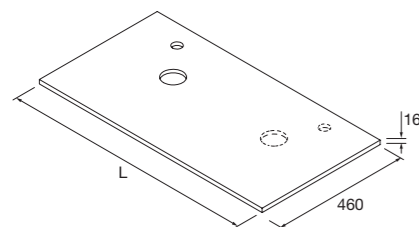

White cotton	Black velvet	Roble áfrica	Nogal maya	€
	COD.	COD.	COD.	COD.	
<600	97412	97413	97415	102257	109
601 - 1000	97422	97423	91095	102258	172
1001 - 1400	97424	97425	91096	102259	285
1401 - 1800	97426	97427	91097	102260	414
1801 - 2000	97428	97429	91098	102261	472
2001 - 2400	97430	97431	91099	102262	516

ENCIMERAS DE LAVABO ESPESOR 12 MM (CON MECANIZADO)

Encimeras de espesor 12 mm, longitud a medida hasta 2400 mm, con mecanizado para 1 ó 2 pozas, de lavabo de posar o semiencastre, taladro para el grifo y terminación de esquina deseada.

Descarga la hoja de pedido