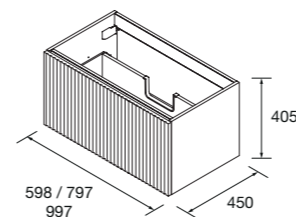

MUEBLE SUSPENDIDO BIBA 1 CAJÓN

Mueble suspendido de 1 cajón metálico de gran capacidad, extracción total, con cierre amortiguado e interior acabado Onix. Tiradores no incluidos, 3 modelos disponibles.

	Nogal maya		White cotton		Macchiato	
	COD.	€	COD.	€	COD.	€
600	102247	365	102241	385	102244	385
800	102248	385	102242	405	102245	405
1000	102249	415	102243	435	102246	435