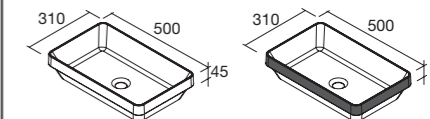

Lavabos semiencastre (Solid Surface)

MAEL Solid surface blanco mate		MAEL Solid surface Bicolor	
COD.	€	COD.	€
97654	252	97655	272