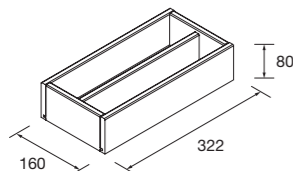

BANDEJA ORGANIZADOR

Bandeja organizador apilable para cajón de madera de abedul

Abedul		
COD.	€	
322	91485	54