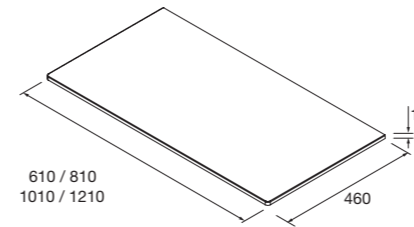

### ENCIMERAS DE LAVABO ESPESOR 16 MM

Encimeras de espesor 16 mm, en medidas de 600 a 1200 sin mecanizado. Acabados melamínicos y laminados de alta presión (HPL).

	White cotton	Black velvet	Roble áfrica	Nogal maya	€
	COD.	COD.	COD.	COD.	
600	96819	96820	91086	102253	79
800	96848	96861	91087	102254	111
1000	96864	96880	91088	102255	120
1200	96890	96898	91089	102256	148

### ENCIMERAS DE LAVABO ESPESOR 12 MM

Encimeras de espesor 12 mm, en medidas de 600 a 1200 sin mecanizado. Acabado blanco mate y mármol blanco en solid surface, pizarra negra en compacto.

	Solid surface blanco mate	Pizarra negra	Mármol blanco	€
	COD.	COD.	COD.	
600	97495	97501	97507	289
800	97497	97503	97509	309
1000	97499	97505	97511	329
1200	97500	97506	97512	349