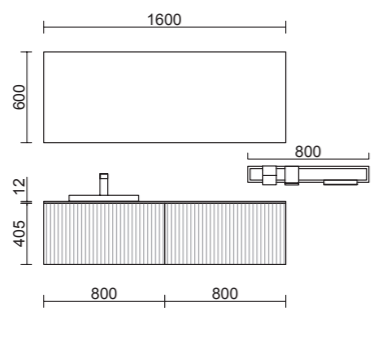

2 ud 102248 mueble BIBA 800 nogal maya • 2 ud 103956 tirador LINA 800 brushed black • 1 ud 91256 encimera pizarra 1610 • 1 ud 97655 lavabo semiencastré MAEL bicolor negro • 1 ud 91116 espejo REFLEXO 1600