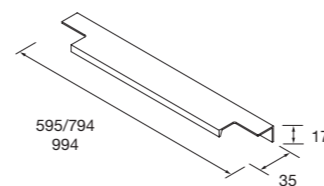

TIRADOR LINA

Tirador Lina para mueble.

	Gold		Brushed Black		Inox	
	COD.	€	COD.	€	COD.	€
600	102302		102301		102300	21
800	103957		103956		103955	23
1000	103960		103959		103958	27