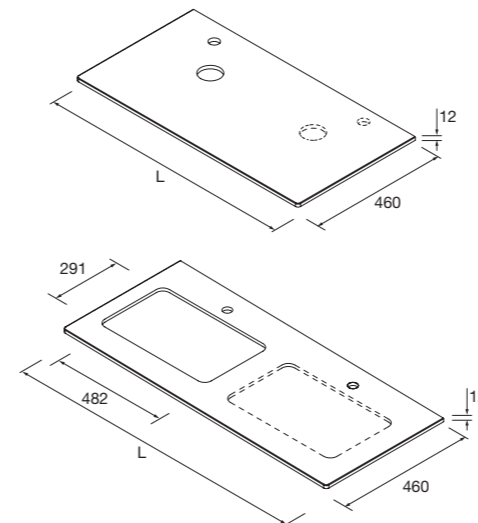

Solid surface blanco mate	Pizarra negra	Mármol blanco	€
	COD.	COD.	COD.	
<1000	24465	91254	97513	419
1001 - 1400	24466	91255	97514	479
1401 - 1800	24467	91256	97515	589
1801 - 2000	24468	91257	97516	699
2001 - 2400	24469	91258	-	809