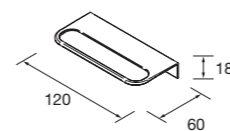

TIRADOR BAO

Tirador Bao para mueble.

Blanco mate		Matt black		Brushed cava	
COD.	€	COD.	€	COD.	€
102263		102264		102265	13