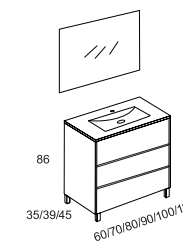

### LATERALES OUT (+60 €)

LACADO  
BLANCO MATE

LACADO  
NEGRO MATE

Ancho	CONJUNTO espejo liso promo			
	LAMINADO		LACADO	
	F45	F40 / 35*	F45	F40 / 35*
50	-	590 €	-	705 €
60*	590 €	625 €	705 €	740 €
70*	669 €	705 €	755 €	790 €
80*	699 €	735 €	805 €	840 €
90	760 €	795 €	880 €	915 €
100	795 €	830 €	990 €	1025 €
120	950 €	-	1075 €	-
120 [2 lav.]	999 €	-	1150 €	-