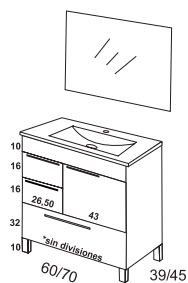

TECA

\*Posibilidad de poner los cajones pequeños a la derecha o a la izquierda

MUEBLE TOP 90 cm. blanco con lavabo Darwin. Espejo liso promo y aplique Round

**669 €**

CONJUNTO						
mueble + lavabo porcelana + espejo liso promo						
LAMINADO						
cm	60	70	80	90	100	120
Fondo 45	509 €	550 €	590 €	639 €	670 €	795 €
Fondo 39	529 €	570 €	620 €	669 €	700 €	-
LACADO						
Fondo 45	630 €	680 €	735 €	790 €	835 €	980 €
Fondo 39	650 €	710 €	765 €	820 €	865 €	-