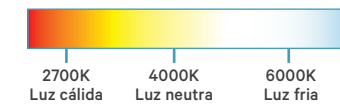

APLIQUE ESFERA

30 cm Led 4.8 w - 4000 K - 300 lm 35 €

*Los artículos de iluminación tienen entrega EXPRESS.