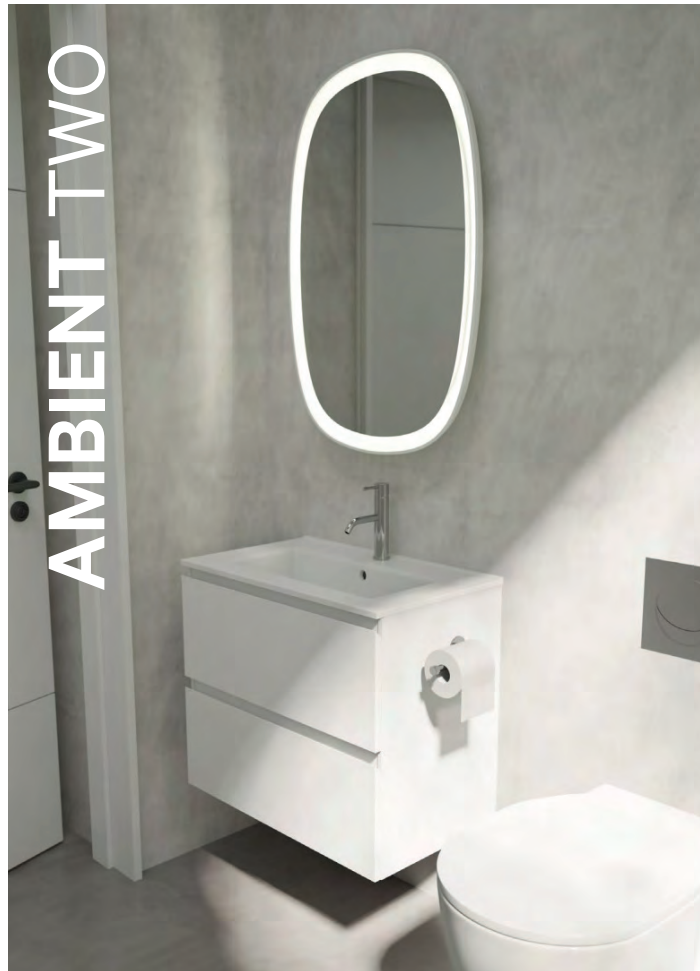

# POCKET

Mueble + lavabo reversible  
+ Espejo Black

**259 €**

## ACABADOS

OLMO

MAKAO

TECA

NOGAL

LACADO  
BLANCO MATE

60 cm F39 BLANCO  
+ lavabo Darwin. Espejo Cocoon

TARIMA PLUS 80x30 cm  
con lavabo Piccolo.  
Tarima Olmo + soportes.  
Espejo Cuir de 60 cm

35X26X 11 CM

PICCOLO 140 €

TARIMA PLUS 132 € / ml

SOPORTE  
PARED 50 € (2 U.)

Ancho	CONJUNTO Mueble+lavabo porcelana+ espejo liso promo					
	50		60		70	
	LAMINADO	LACADO	LAMINADO	LACADO	LAMINADO	LACADO
Fondo 45	-	-	519 €	569 €	550 €	615 €
Fondo 39	519 €	570 €	550 €	600 €	575 €	640 €
Fondo 35	-	-	550 €	600 €	575 €	640 €

# PLATOS DE DUCHA