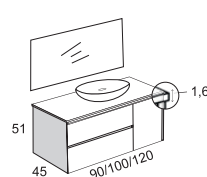

## LATERALES

LACADO BLANCO MATE

LACADO NEGRO MATE

Ancho	CONJUNTO Mueble + lavabo porcelana + espejo liso promo		
	CENTRADO	DESPLAZADO	SOBRENCIMERA mineral/pietra
90 [Porcelana]	759 €	780 €	-
100	799 €	830 €	990 €
120	920 €	940 €	1060 €