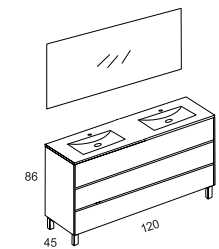

### LATERALES OUT (+60 €)

LACADO  
BLANCO MATE

LACADO  
NEGRO MATE

Ancho	CONJUNTO espejo liso promo			
	LAMINADO		LACADO	
	F45	F40 / 35*	F45	F40 / 35*
50	-	590 €	-	705 €
60*	590 €	625 €	705 €	740 €
70*	669 €	705 €	755 €	790 €
80*	699 €	735 €	805 €	840 €
90	760 €	795 €	880 €	915 €
100	795 €	830 €	990 €	1025 €
120	950 €	-	1075 €	-
120 [2 lav.]	999 €	-	1150 €	-