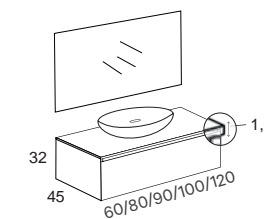

Ancho	CONJUNTO UP		CONJUNTO UP	
	Mueble +lavabo porcelana Detroit+espejo liso promo		Mueble+Tarima Wood sobreencimera*+espejo l	
cm	LAMINADO	LACADO	LAMINADO	L
60	395 €	435 €	490 €	
80	455 €	500 €	540 €	
90	499 €	545 €	570 €	
100	530 €	585 €	599 €	
120 1 Lav	665 €	699 €	680 €	
120 2 Lav	699 €	735 €	815 €	
120 (60+60) 1 lav**	849 €	925 €	835 €	