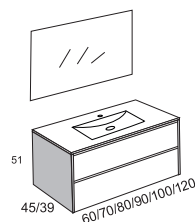

## LATERALES

LACADO BLANCO MATE

LACADO NEGRO MATE

Ancho	CONJUNTO													
	Mueble con laterales out blancos o negros + lavabo porcelana + espejo liso promo Encimera plana mineralmarmo con lavabo/s sobrecimera + espejo liso promo													
	60		70		80		90		100		120		120* [2 lavabos]	
cm	LAVABO PORCELANA	SOBRECIMERA	LAVABO PORCELANA	SOBRECIMERA	LAVABO PORCELANA	SOBRECIMERA	LAVABO PORCELANA	SOBRECIMERA	LAVABO PORCELANA	SOBRECIMERA	LAVABO PORCELANA	SOBRECIMERA	LAVABO PORCELANA	SOBRECIMERA
F. 45-39 cm	590 €	769 €	619 €	820 €	639 €	820 €	699 €	730 €	905 €	869 €	950 €	899 €	1050 €	