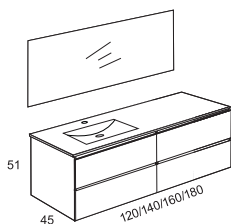

## ACABADOS

OPCIÓN:  
Posibilidad  
de lavabo a  
derecha o  
izquierda.

Ancho cm	CONJUNTO Muebles+ Lavabo mineral con 1 o 2 senos + Espejo liso	
	LAMINADO	LACADO
120 (60 + 60)	1190 €	1299 €
140 (70 + 70)	1290 €	1420 €
160 (80 + 80)	1459 €	1599 €
180 (90 + 90)	1590 €	1730 €