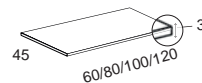

## ACABADOS

OLMO

MAKAO

TECA

NOGAL

Ancho cm	CONJUNTO Encimera ingletada con soportes + lavabo sobreencimera* +espejo liso promo		MUEBLE DOWN Mueble suspendido		TARIMA PLUS Incluye soportes
	LAMINADO	HPL	LAMINADO	LACADO	LAMINADO
60	405 €	499 €	304 €	344 €	125 €
70	435 €	545 €	318 €	354 €	142 €
80	460 €	585 €	335 €	377 €	156 €
90	495 €	635 €	354 €	397 €	169 €
100	520 €	680 €	365 €	414 €	182 €
120	590 €	780 €	390 €	455 €	209 €
120 - 60+60	765 €	950 €	608 €	688 €	209 €
140 - 70+70	835 €	1.055 €	636 €	708 €	260 €