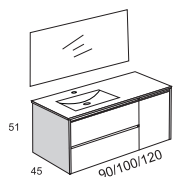

## LATERALES

LACADO BLANCO MATE

LACADO NEGRO MATE

Ancho	CONJUNTO Mueble + lavabo porcelana + espejo liso promo		
	CENTRADO	DESPLAZADO	SOBRENCIMERA mineral/pietra
90 [Porcelana]	759 €	780 €	-
100	799 €	830 €	990 €
120	920 €	940 €	1060 €