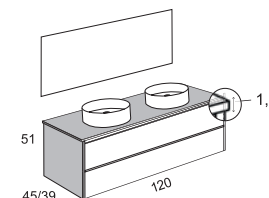

## LATERALES

LACADO BLANCO MATE

LACADO NEGRO MATE

Ancho	CONJUNTO													
	Mueble con laterales out blancos o negros + lavabo porcelana + espejo liso promo Encimera plana mineralmarmo con lavabo/s sobrecimera + espejo liso promo													
	60		70		80		90		100		120		120* [2 lavabos]	
cm	LAVABO PORCELANA	SOBRECIMERA	LAVABO PORCELANA	SOBRECIMERA	LAVABO PORCELANA	SOBRECIMERA	LAVABO PORCELANA	SOBRECIMERA	LAVABO PORCELANA	SOBRECIMERA	LAVABO PORCELANA	SOBRECIMERA	LAVABO PORCELANA	SOBRECIMERA
F. 45-39 cm	590 €	769 €	619 €	820 €	639 €	820 €	699 €	730 €	905 €	869 €	950 €	899 €	1050 €	