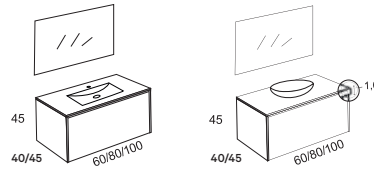

### ACABADOS

OLMO

MAKAO

TECA

NOGAL

Detalle de cajón con  
cajón interior.

CONJUNTO IDEA  
SOBRENCIM OLMO 80 cm.  
Lavabo Circus y Espejo Vizo 60  
[+100 €]

645 €