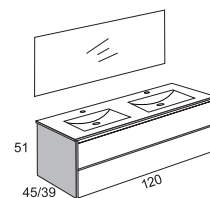

## LATERALES

LACADO BLANCO MATE

LACADO NEGRO MATE

Ancho	CONJUNTO													
	Mueble con laterales out blancos o negros + lavabo porcelana + espejo liso promo Encimera plana mineralmarmo con lavabo/s sobrecimera + espejo liso promo													
	60		70		80		90		100		120		120* [2 lavabos]	
cm	LAVABO PORCELANA	SOBRECIMERA	LAVABO PORCELANA	SOBRECIMERA	LAVABO PORCELANA	SOBRECIMERA	LAVABO PORCELANA	SOBRECIMERA	LAVABO PORCELANA	SOBRECIMERA	LAVABO PORCELANA	SOBRECIMERA	LAVABO PORCELANA	SOBRECIMERA
F. 45-39 cm	590 €	769 €	619 €	820 €	639 €	820 €	699 €	730 €	905 €	869 €	950 €	899 €	1050 €	