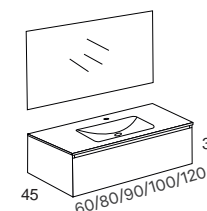

Ancho	CONJUNTO UP		CONJUNTO UP	
	Mueble +lavabo porcelana Detroit+espejo liso promo		Mueble+Tarima Wood sobreencimera*+espejo l	
cm	LAMINADO	LACADO	LAMINADO	L
60	395 €	435 €	490 €	
80	455 €	500 €	540 €	
90	499 €	545 €	570 €	
100	530 €	585 €	599 €	
120 1 Lav	665 €	699 €	680 €	
120 2 Lav	699 €	735 €	815 €	
120 (60+60) 1 lav**	849 €	925 €	835 €	