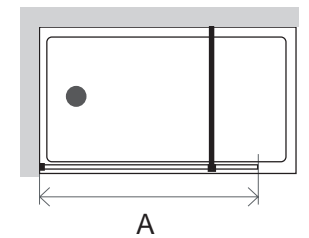

## MAMPARAS | PANEL FIJO

- Altura de 1950 mm
- Tratamiento antical a dos caras
- Perfiles laterales de sujeción de fijo en U
- Brazo extensible
- Totalmente reversible
- Vidrio templado de 8 mm de espesor, normativa UNE-EN 1442.8
- Marcado CE con normativa EN 12150-1
- Fabricado en España