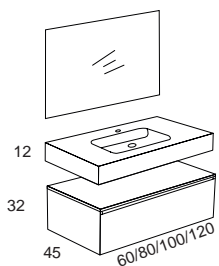

## ACABADOS

OLMO

MAKAO

TECA

NOGAL

LACADO  
BLANCO MATE

Ancho cm	CONJUNTO BELFORT + DOWN Lavabo Belfort + Mueble Down + espejo liso promo		CONJUNTO BELFORT + PLUS Lavabo Belfort + Tarima Plus* + espejo liso promo
	LAMINADO	LACADO	LAMINADO
60	685 €	720 €	480 €
80	795 €	830 €	585 €
100	895 €	940 €	685 €
120	999 €	1.060 €	799 €