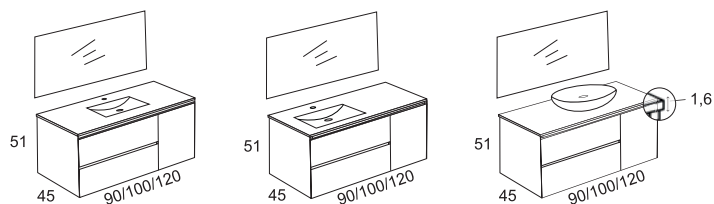

CONJUNTOS						
Ancho	[Mueble+lavabo Detroit centrado o lavabo Mineral desplazado o Tarima con lavabo sobreencimera [*] + espejo liso promo.]					
cm	LAMINADO			LACADO		
	CENTRADO Porcelana	DESPLAZADO Porcelana	SOBREENCIMERA [**]	CENTRADO Porcelana	DESPLAZADO Porcelana	SOBREENCIMERA [**]
90	699 €	720 €	775 €	815 €	830 €	889 €
100	740 €	765 €	799 €	860 €	890 €	920 €
120	860 €	875 €	875 €	980 €	995 €	990 €

[*] Lavabos sobreencimera ver en pagina 33.

[**] La tarima siempre es con acabado laminado [con tarima de 1,6 cm].

Incremento Lavabo Zenit Mineral centro +105 €.

Incremento Lavabo Zenit Mineral desplazado +120 €.