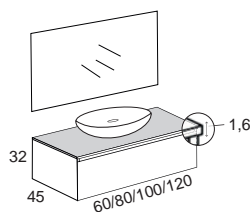

530 €

6

UP WOOD		CONJUNTO UP PIETRA		MUEBLE DOWN		TARIMA PLUS**	
Wood+lavabo Espejo liso promo		Mueble+Tarima mineral con lavabo sobreencimera [*]+espejo liso promo		Mueble suspendido		Incluye soportes	
LACADO	LAMINADO	LACADO	LAMINADO	LACADO	LAMINADO	LACADO	LAMINADO
530 €	600 €	640 €	304 €	344 €	125 €		
580 €	650 €	690 €	335 €	377 €	156 €		
620 €	-	-	354 €	397 €	169 €		
645 €	735 €	780 €	365 €	414 €	182 €		
745 €	855 €	890 €	390 €	455 €	209 €		
860 €	989 €	1.020 €	-	-	209 €		
905 €	999 €	1.078 €	608	688	-		

680 €

7