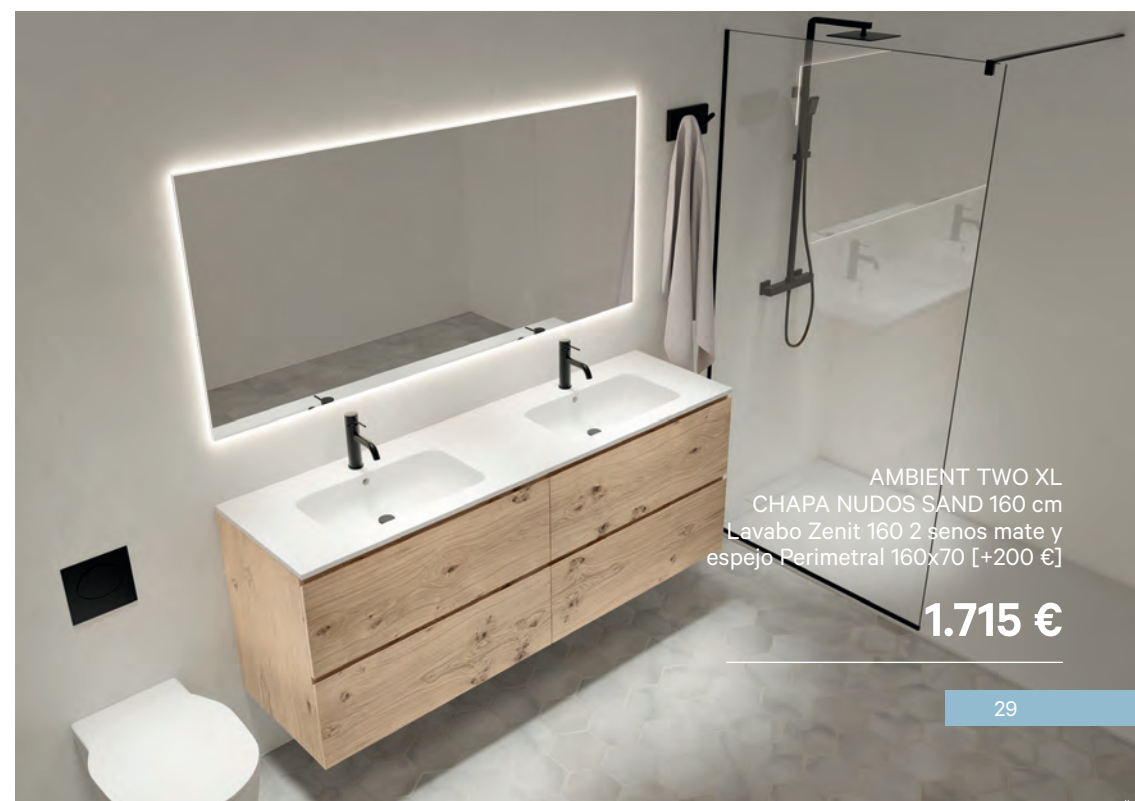

AMBIENT TWO XL
CHAPA NUDOS SAND 160 cm
Lavabo Zenit 160 2 senos mate y
espejo Perimetral 160x70 [+200 €]

1.715 €