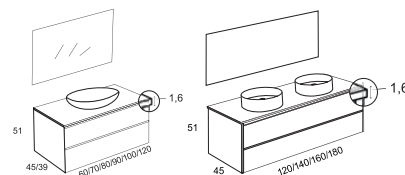

PIETRA

AMBIENT TWO
SOBREENCIMERA 100 cm
TECA + LAVABO NIL
Espejo Perimetral 100 [+150 €]

729 €