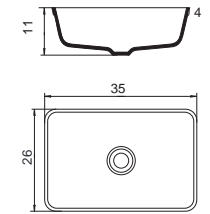

PEQUEÑOS ESPACIOS GRANDES SOLUCIONES

ACABADOS

OLMO

MAKAO

TECA

NOGAL

LACADO
BLANCO MATE

35X26X 11 CM

PICCOLO 140 €

TARIMA PLUS 132 € / ml

SOPORTE
PARED 50 € (2 U.)

Ancho	CONJUNTO Mueble+lavabo porcelana+ espejo liso promo					
	50		60		70	
	LAMINADO	LACADO	LAMINADO	LACADO	LAMINADO	LACADO
Fondo 45	-	-	519 €	569 €	550 €	615 €
Fondo 39	519 €	570 €	550 €	600 €	575 €	640 €
Fondo 35	-	-	550 €	600 €	575 €	640 €