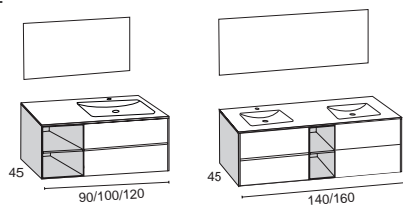

## LATERALES/ ABIERTO

LACADO  
BLANCO MATE

LACADO  
NEGRO MATE

Ancho	CONJUNTO Mueble+lavabo+espejo liso promo
*90 (27+63) [Porcelana]	819 €
*100 (30+70) [Porcelana]	869 €
*120 (40+80) [Porcelana]	970 €
140 (62+15+62) [Mineralmarmo]	1540 €
160 (67+25+67) [Mineralmarmo]	1699 €