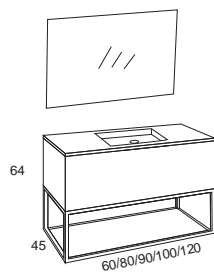

Ancho cm	CONJUNTO Mueble+lavabo porcelana Detroit o Tarima Wood con lavabo sobreencimera*+ espejo liso promo	
	LAVABO DE PORCELANA	TARIMA WOOD
60	620 €	735 €
80	715 €	815 €
90	775 €	860 €
100	825 €	899 €
120	990 €	1015 €

[*] Lavabos sobreencimera ver en pag 33.