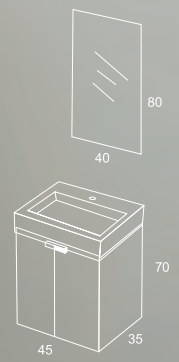

MINI

Mueble + lavabo
+ Espejo Black

299 €