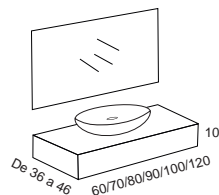

## ACABADOS

OLMO

MAKAO

TECA

NOGAL

Ancho cm	CONJUNTO Encimera ingletada con soportes + lavabo sobreencimera* +espejo liso promo		MUEBLE DOWN Mueble suspendido		TARIMA PLUS Incluye soportes
	LAMINADO	HPL	LAMINADO	LACADO	LAMINADO
60	405 €	499 €	304 €	344 €	125 €
70	435 €	545 €	318 €	354 €	142 €
80	460 €	585 €	335 €	377 €	156 €
90	495 €	635 €	354 €	397 €	169 €
100	520 €	680 €	365 €	414 €	182 €
120	590 €	780 €	390 €	455 €	209 €
120 - 60+60	765 €	950 €	608 €	688 €	209 €
140 - 70+70	835 €	1.055 €	636 €	708 €	260 €