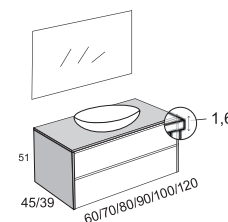

## LATERALES

LACADO BLANCO MATE

LACADO NEGRO MATE

Ancho	CONJUNTO													
	Mueble con laterales out blancos o negros + lavabo porcelana + espejo liso promo Encimera plana mineralmarmo con lavabo/s sobrecimera + espejo liso promo													
	60		70		80		90		100		120		120* [2 lavabos]	
cm	LAVABO PORCELANA	SOBRECIMERA	LAVABO PORCELANA	SOBRECIMERA	LAVABO PORCELANA	SOBRECIMERA	LAVABO PORCELANA	SOBRECIMERA	LAVABO PORCELANA	SOBRECIMERA	LAVABO PORCELANA	SOBRECIMERA	LAVABO PORCELANA	SOBRECIMERA
F. 45-39 cm	590 €	769 €	619 €	820 €	639 €	820 €	699 €	730 €	905 €	869 €	950 €	899 €	1050 €	