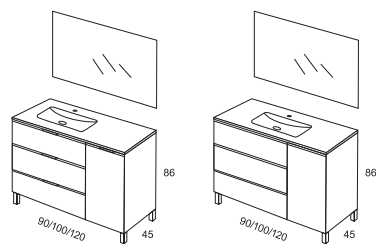

CONJUNTO DREAMS 120 cm  
Espejo Florus 120x80  
Lavabo Zenit despl. dcha  
Columna Big Blanca

**1.180 €**

\*Opción: escoger lavabo a la derecha o izquierda

Ancho	CONJUNTO			
	Mueble + Lavabo Porcelana + Espejo liso			
cm	LAMINADO		LACADO	
	CENTRADO Porcelana	DESPLAZADO Porcelana	CENTRADO Porcelana	DESPLAZADO Porcelana
90	760 €	779 €	880 €	899 €
100	800 €	830 €	925 €	950 €
120	940 €	960 €	1050 €	1065 €