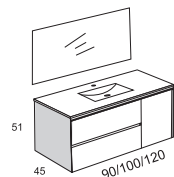

## LATERALES

LACADO BLANCO MATE

LACADO NEGRO MATE

Ancho	CONJUNTO Mueble + lavabo porcelana + espejo liso promo		
	CENTRADO	DESPLAZADO	SOBRENCIMERA mineral/pietra
90 [Porcelana]	759 €	780 €	-
100	799 €	830 €	990 €
120	920 €	940 €	1060 €