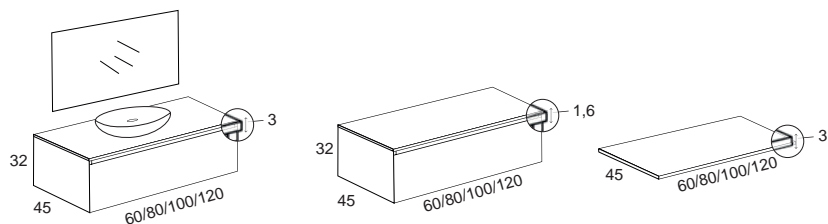

## ACABADOS

OLMO

MAKAO

TECA

NOGAL

LACADO BLANCO MATE

Ancho cm	CONJUNTO UP PLUS*		MUEBLE DOWN		TARIMA PLUS**
	LAMINADO	LACADO	LAMINADO	LACADO	LAMINADO
60	515 €	555 €	304 €	344 €	143 €
70	545 €	585 €	318 €	354 €	156 €
80	570 €	615 €	335 €	377 €	169 €
90	605 €	655 €	354 €	397 €	182 €
100	635 €	685 €	365 €	414 €	209 €
120	725 €	760 €	390 €	455 €	209 €
120 - 60+60	875 €	950 €	608 €	688 €	-