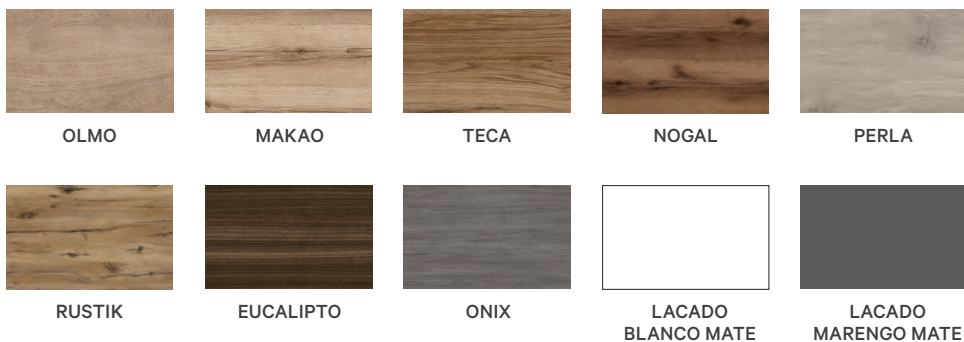

AMBIENT TWO XL

AMBIENT TWO XL 120 RUSTIK
Lavabo Elna negro mate 120 2 sen [-15 €]
Espejos Kapsel 45x90 [+199 € x 2]

TIRADORES

ACABADOS

OPCIÓN:
Posibilidad
de lavabo a
derecha o
izquierda.

Ancho cm	CONJUNTO Muebles+ Lavabo mineral con 1 o 2 senos + Espejo liso	
	LAMINADO	LACADO
120 (60 + 60)	1190 €	1299 €
140 (70 + 70)	1290 €	1420 €
160 (80 + 80)	1459 €	1599 €
180 (90 + 90)	1590 €	1730 €

Los artículos marcados indican entrega Express en acabados NOGAL, OLMO, TECA, MAKAO y BLANCO MATE.