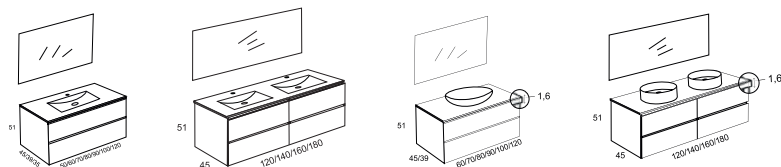

## PIETRA

NEGRO MARQUINA  
COMPACTO

CALACATTA  
ITALIA

MINERAL  
BLANCO

AMBIENT TWO NUDOS  
NATURAL PIETRA 120  
Sobrecim Pietra Marquina  
Lavabo Horas Negro [+90 €]  
Espejo Sunset 120 [+250 €]

1.159 €

Ancho	CONJUNTO		
	Mueble + lavabo + espejo liso promo		
	LAVABO	SOBFRENCIMERA	
cm	DETROIT / ZENIT (XL)	WOOD*	PIETRA/MINERAL
60	615 €	745 €	825 €
70	675 €	799 €	-
80	699 €	830 €	905 €
90	755 €	885 €	-
100	799 €	925 €	1010 €
120	970 €	1050 €	1159 €
120 (2 lav.)	1000 €	1195 €	1300 €
120 XL	1385 €	1470 €	1579 €
140 XL	1530 €	1595 €	1705 €**
160 XL	1715 €	1670 €	1789 €**
180 XL	1849 €	1785 €	-