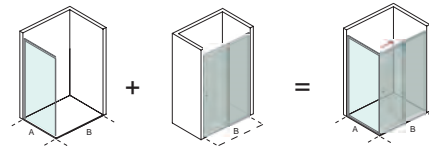

ONE

* Los laterales incluyen dos imanes de cierre para acoplar con el lado frontal.

*En perfil blanco y negro se suministra con tirador.

Ref.	Tramo instalación	Paso	Acabado cromobrillo	Negro/ Blanco mate
One100	960-1000	400 €	379 €	559 €
One105	1001-1050	415 €	389 €	569 €
One110	1051-1100	440 €	399 €	579 €
One115	1101-1150	465 €	405 €	585 €
One120	1151-1200	490 €	420 €	600 €
One125	1201-1250	515 €	425 €	605 €
One130	1251-1300	550 €	435 €	615 €
One135	1301-1350	565 €	445 €	625 €
One140	1351-1400	590 €	460 €	640 €
One145	1401-1450	615 €	465 €	645 €
One150	1451-1500	640 €	475 €	655 €
One155	1501-1550	665 €	480 €	660 €
One160	1551-1600	690 €	485 €	665 €
One165	1601-1650	730 €	505 €	685 €
One170	1651-1700	735 €	515 €	695 €
Lone70	680-690	-	219 €	319 €
Lone75	730-740	-	235 €	329 €
Lone80	780-790	-	235 €	339 €