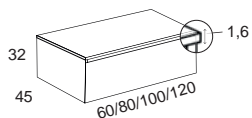

530 €

6

UP WOOD		CONJUNTO UP PIETRA		MUEBLE DOWN		TARIMA PLUS**	
Wood+lavabo Espejo liso promo		Mueble+Tarima mineral con lavabo sobreencimera [*]+espejo liso promo		Mueble suspendido		Incluye soportes	
LACADO	LAMINADO	LACADO	LAMINADO	LACADO	LAMINADO	LACADO	LAMINADO
530 €	600 €	640 €	304 €	344 €	125 €		
580 €	650 €	690 €	335 €	377 €	156 €		
620 €	-	-	354 €	397 €	169 €		
645 €	735 €	780 €	365 €	414 €	182 €		
745 €	855 €	890 €	390 €	455 €	209 €		
860 €	989 €	1.020 €	-	-	209 €		
905 €	999 €	1.078 €	608	688	-		

680 €

7