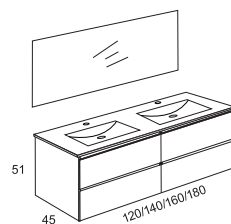

## ACABADOS

OPCIÓN:  
Posibilidad  
de lavabo a  
derecha o  
izquierda.

Ancho cm	CONJUNTO Muebles+ Lavabo mineral con 1 o 2 senos + Espejo liso	
	LAMINADO	LACADO
120 (60 + 60)	1190 €	1299 €
140 (70 + 70)	1290 €	1420 €
160 (80 + 80)	1459 €	1599 €
180 (90 + 90)	1590 €	1730 €