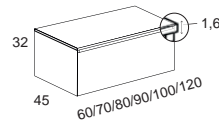

## ACABADOS

OLMO

MAKAO

TECA

NOGAL

Ancho cm	CONJUNTO Encimera ingletada con soportes + lavabo sobreencimera* +espejo liso promo		MUEBLE DOWN Mueble suspendido		TARIMA PLUS Incluye soportes
	LAMINADO	HPL	LAMINADO	LACADO	LAMINADO
60	405 €	499 €	304 €	344 €	125 €
70	435 €	545 €	318 €	354 €	142 €
80	460 €	585 €	335 €	377 €	156 €
90	495 €	635 €	354 €	397 €	169 €
100	520 €	680 €	365 €	414 €	182 €
120	590 €	780 €	390 €	455 €	209 €
120 - 60+60	765 €	950 €	608 €	688 €	209 €
140 - 70+70	835 €	1.055 €	636 €	708 €	260 €