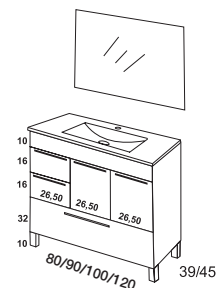

TECA

\*Posibilidad de poner los cajones pequeños a la derecha o a la izquierda

MUEBLE TOP 90 cm. blanco con lavabo Darwin. Espejo liso promo y aplique Round

**669 €**

CONJUNTO						
mueble + lavabo porcelana + espejo liso promo						
LAMINADO						
cm	60	70	80	90	100	120
Fondo 45	509 €	550 €	590 €	639 €	670 €	795 €
Fondo 39	529 €	570 €	620 €	669 €	700 €	-
LACADO						
Fondo 45	630 €	680 €	735 €	790 €	835 €	980 €
Fondo 39	650 €	710 €	765 €	820 €	865 €	-