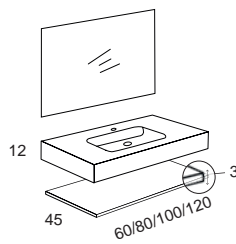

## ACABADOS

OLMO

MAKAO

TECA

NOGAL

LACADO  
BLANCO MATE

Ancho cm	CONJUNTO BELFORT + DOWN Lavabo Belfort + Mueble Down + espejo liso promo		CONJUNTO BELFORT + PLUS Lavabo Belfort + Tarima Plus* + espejo liso promo
	LAMINADO	LACADO	LAMINADO
60	685 €	720 €	480 €
80	795 €	830 €	585 €
100	895 €	940 €	685 €
120	999 €	1.060 €	799 €