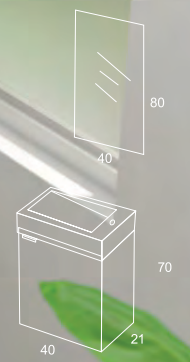

POCKET

Mueble + lavabo reversible
+ Espejo Black

259 €