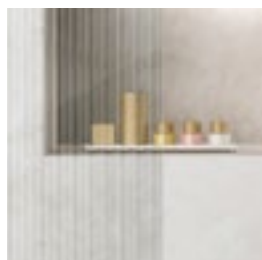

AC
Cristal Acanalado

TopKlar®

TK
Cristal Super
Transparente

Efecto Espejo

ES
Cristal con Efecto
Espejo

Eva Cusco

Ducha 1 fijo + 1 puerta corredera en línea

Altura cristales 1.950 mm			Perfil mate		Perfil brillo o negro mate	
Ancho	Referencia		Cristal		Cristal	
	Fijación izquierda	Fijación derecha	Transparente	Matizado	Transparente	Matizado
1.001 – 1.200	EVCU i	EVCU d	955 €	1.220 €	1.020 €	1.270 €
1.201 – 1.400	EVCU i	EVCU d	1.040 €	1.350 €	1.105 €	1.400 €
1.401 – 1.600	EVCU i	EVCU d	1.105 €	1.480 €	1.175 €	1.535 €
1.601 – 1.800	EVCU i	EVCU d	1.165 €	1.610 €	1.230 €	1.665 €
1.801 – 2.000	EVCU i	EVCU d	1.250 €	1.740 €	1.310 €	1.800 €