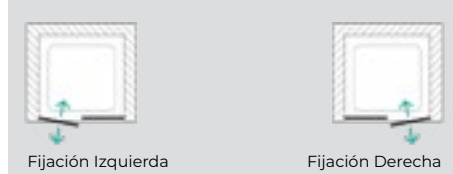

- Aquanet® 90 €.
- Versión con escuadras en el fijo, recargo de 245 €.
- Realizamos matizados personalizados en los cristales bajo presupuesto.

Cristales TopColor y TopKlar bajo presupuesto

Nerta Zio

Ducha 1 fijo y 1 puerta practicable en línea