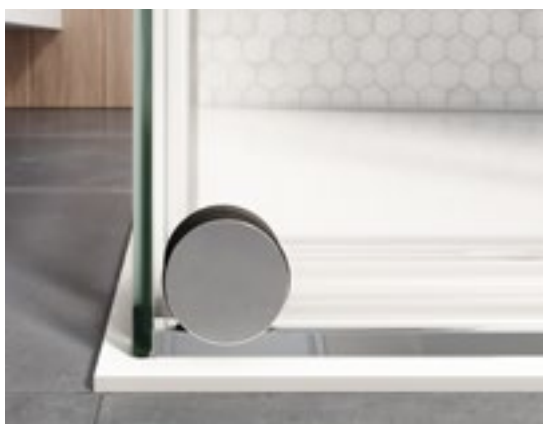

DETALLE 01

Rodamiento inferior guiado mediante perfil minimalista