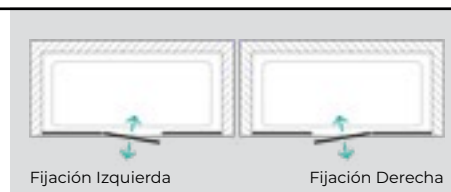

Nerta Embla

Ducha 2 fijos + 1 puerta practicable central en línea

Altura cristales 1.950 mm			Acabado brillo o mate		Negro mate	
Ancho	Referencia		Cristal		Cristal	
	Fijación izquierda	Fijación derecha	Transparente	Matizado	Transparente	Matizado
1.201 - 1.400	NEEM i	NEEM d	1.195 €	1.585 €	1.370 €	1.820 €
1.401 - 1.600	NEEM i	NEEM d	1.245 €	1.690 €	1.430 €	1.945 €
1.601 - 1.800	NEEM i	NEEM d	1.295 €	1.795 €	1.490 €	2.065 €
1.801 - 2.000	NEEM i	NEEM d	1.345 €	1.900 €	1.545 €	2.190 €
2.001 - 2.200	NEEM i	NEEM d	1.395 €	2.010 €	1.600 €	2.310 €

Notas	Personalización
• Para alturas inferiores a 1.950 mm no se incrementará el precio. • Para anchos inferiores a 1.201 mm o superiores a 2.200 mm consultar factibilidad técnica y precios. • La puerta tiene un ancho máximo de 800 mm. • La relación de anchos entre los elementos fijos y la puerta practicable es flexible. Puede modificarse sin recargo económico siempre que técnicamente sea posible. • Si el ancho de los elementos fijos es inferior a 601 mm, incluye barra articulada de sujeción al muro. • Si el ancho de los elementos fijos es igual o superior a 601 mm, incluye barra fija de sujeción al muro.	• Aquanet® 115 €. • Versión con escuadras en los fijos, recargo de 490 €. • Realizamos matizados personalizados en los cristales bajo presupuesto.