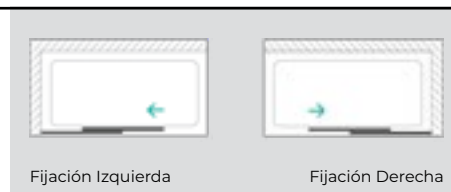

Cristales TopColor y TopKlar bajo presupuesto

Atenea Luanda

Ducha 1 fijo + 1 puerta corredera ciega en línea

Altura cristales 1.950 mm		Acabado mate		Acabado brillo	
Ancho	Referencia	Cristal		Cristal	
	Fijación izquierda / Fijación derecha	Transparente	Matizado	Transparente	Matizado
1.001 – 1.200	ATLU i / ATLU d	1.830 €	2.115 €	1.895 €	2.180 €
1.201 – 1.400	ATLU i / ATLU d	1.945 €	2.275 €	2.015 €	2.345 €
1.401 – 1.600	ATLU i / ATLU d	2.060 €	2.435 €	2.140 €	2.515 €
1.601 – 1.800	ATLU i / ATLU d	2.175 €	2.600 €	2.260 €	2.685 €
1.801 – 2.000	ATLU i / ATLU d	2.290 €	2.760 €	2.380 €	2.850 €

Notas	Personalización
• Para alturas inferiores a 1.950 mm no se incrementará el precio. • Para anchos inferiores a 1.001 mm o superiores a 2.000 mm consultar factibilidad técnica y precios. • La puerta tiene un ancho máximo de 800 mm. • Por defecto, el elemento fijo y la puerta corredera tienen el mismo ancho. La relación de anchos puede modificarse sin recargo económico siempre que técnicamente sea posible. • A partir de 1.600 m el fijo será necesariamente mayor que la puerta (ya que ésta no puede superar los 800 m). • Incluye escuadra lateral en acero inoxidable. • Indicar fondo del plato de ducha (desde el exterior hasta la pared) al realizar el pedido. • Para la instalación del freno es necesario un ancho mínimo de puerta de 500 mm.	• Aquanet® 90 €. • Realizamos matizados personalizados en los cristales bajo presupuesto.

Cristales TopColor y TopKlar bajo presupuesto