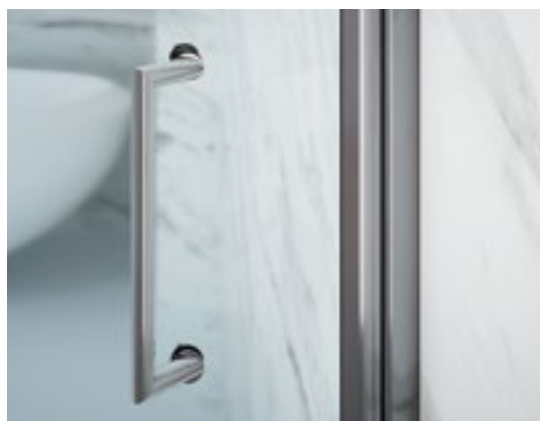

Perfilera de Aluminio

Nova Lisa

Ducha 1 fijo + 1 puerta
practicable en línea

DETALLE 1

Perfilería entre el elemento fijo y la puerta pivotante

DETALLE 2

Cierre de puerta con perfil imantado a pared

**Nova Laguna +
Nova Aqua**