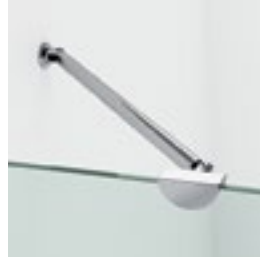

Pomos

BA
Barra articulada
Si el ancho del elemento fijo es inferior a 601 mm en ducha y 801 mm en bañera.