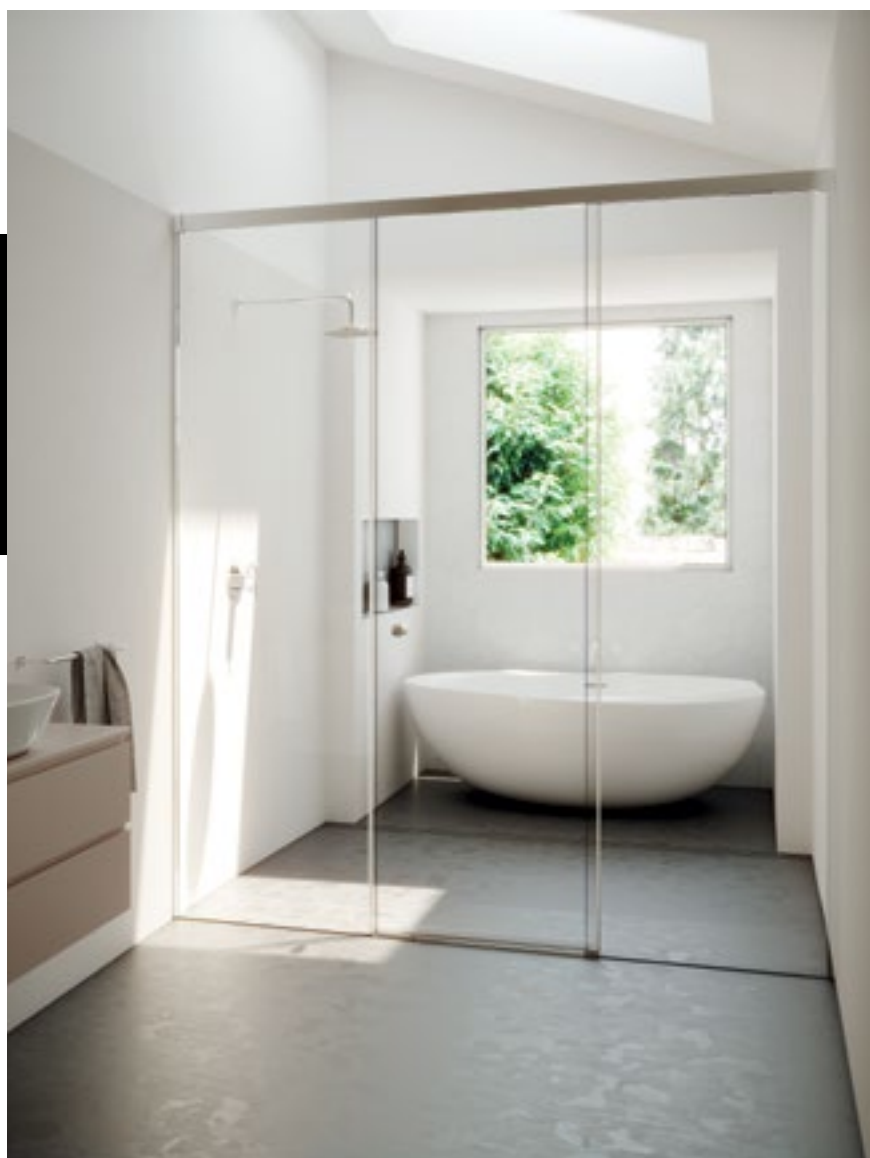

Perfilería de Aluminio

Kora Bahamas

Ducha con 1 fijo + 1
puerta corredera en línea

DETALLE 1

Cierre de puerta con perfil imantado a pared

DETALLE 2

Guiador inferior de puerta con liberador incorporado

Kora Belice