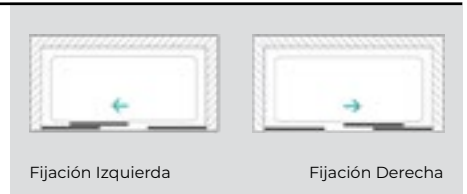

Atenea Kampala

Ducha 2 fijos + 1 puerta corredera central en línea

Fijación Izquierda

Fijación Derecha

Altura cristales 1.950 mm		Acabado mate		Acabado brillo	
Ancho	Referencia	Cristal		Cristal	
	Fijación izquierda / Fijación derecha	Transparente	Matizado	Transparente	Matizado
1.401 - 1.600	ATKA i / ATKA d	1.610 €	1.985 €	1.690 €	2.065 €
1.601 - 1.800	ATKA i / ATKA d	1.720 €	2.145 €	1.810 €	2.235 €
1.801 - 2.000	ATKA i / ATKA d	1.840 €	2.310 €	1.930 €	2.400 €
2.001 - 2.200	ATKA i / ATKA d	1.950 €	2.470 €	2.055 €	2.570 €
2.201 - 2.400	ATKA i / ATKA d	2.070 €	2.630 €	2.175 €	2.740 €

Notas	Personalización
- Para alturas inferiores a 1.950 mm no se incrementará el precio. - Para anchos inferiores a 1.401 mm o superiores a 2.400 mm consultar factibilidad técnica y precios. - La puerta tiene un ancho máximo de 800 mm. - Por defecto, los elementos fijos y la puerta corredera tienen el mismo ancho. La relación de anchos puede modificarse sin recargo económico siempre que técnicamente sea posible. - Para la instalación del freno es necesario un ancho mínimo de puerta de 500 mm.	- Aquanet® 115 €. - Realizamos matizados personalizados en los cristales bajo presupuesto.