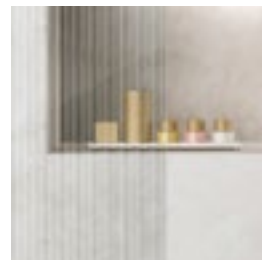

Raywall

AC
Cristal Acanalado