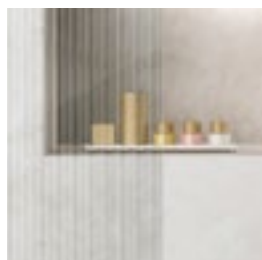

Raywall

AC
Cristal Acanalado