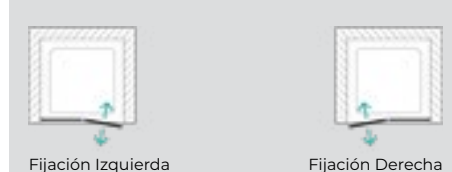

Cristales TopColor y TopKlar bajo presupuesto

Nova Lisa

Ducha 1 fijo + 1 puerta practicable en línea

/ Se puede combinar con Nova Zoco

Altura cristales 1.950 mm			Perfil blanco o mate		Perfil brillo	
Ancho	Referencia		Cristal		Cristal	
	Fijación izquierda	Fijación derecha	Transparente	Matizado	Transparente	Matizado
601-800	NOLI i	NOLI d	690 €	880 €	790 €	980 €
801-1.000	NOLI i	NOLI d	725 €	965 €	830 €	1.070 €
1.001-1.200	NOLI i	NOLI d	760 €	1.045 €	875 €	1.160 €
1.201-1.400	NOLI i	NOLI d	815 €	1.130 €	915 €	1.250 €

Notas Personalización

- Para alturas inferiores a 1.950 mm no se incrementará el precio.
- Para anchos inferiores a 601 mm o superiores a 1.400 mm consultar factibilidad técnica y precios.
- La puerta tiene un ancho máximo de 800 mm.
- La relación de anchos entre el elemento fijo y la puerta practicable es flexible. Puede modificarse sin recargo económico siempre que técnicamente sea posible.
- Si el ancho del elemento fijo es inferior a 601 mm, incluye barra articulada de sujeción al muro.
- Si el ancho del elemento fijo es igual o superior a 601 mm, incluye barra fija de sujeción al muro.

- Aquanet® 90 €.
- Realizamos matizados personalizados en los cristales bajo presupuesto.

Cristales TopColor y TopKlar bajo presupuesto