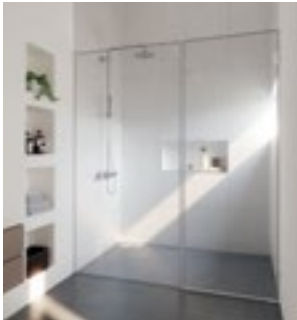

Practicables

Acero

Queen / p. 138