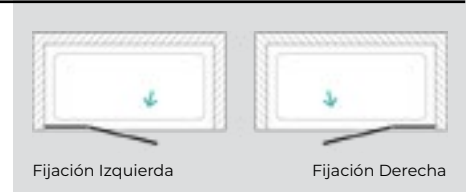

Zen Kioto

Bañera 1 fijo + 1 panel practicable en línea

Fijación Izquierda

Fijación Derecha

Altura cristales 1.950 mm		Perfil brillo o mate		Perfil negro m. y blanco m.		Perfil oro mate	
Ancho	Referencia	Cristal		Cristal		Cristal	
	Fijación izquierda / Fijación derecha	Transparente	Matizado	Transparente	Matizado	Transparente	Matizado
601 – 800	ZEKI i / ZEKI d	575 €	710 €	660 €	815 €	755 €	890 €
801 – 1.000	ZEKI i / ZEKI d	610 €	780 €	700 €	895 €	805 €	925 €
1.001 – 1.200	ZEKI i / ZEKI d	650 €	850 €	745 €	980 €	855 €	980 €

Notas Personalización

- Para alturas inferiores a 1.450 mm no se incrementará el precio.
- Para anchos inferiores a 601 mm o superiores a 1.200 mm consultar factibilidad técnica y precios.
- El panel tiene un ancho máximo de 800 mm.
- La relación de anchos entre el elemento fijo y el panel practicable es flexible. Puede modificarse sin recargo económico siempre que técnicamente sea posible.
- Si el ancho del elemento fijo es inferior a 801 mm, incluye barra articulada de sujeción al muro.
- Si el ancho del elemento fijo es igual o superior a 801 mm, incluye barra fija de sujeción al muro.
- Aquanet® 90 €.
- Versión con escuadras en el fijo, recargo de 100 €.
- Realizamos matizados personalizados en los cristales bajo presupuesto.

Cristales TopColor y TopKlar bajo presupuesto