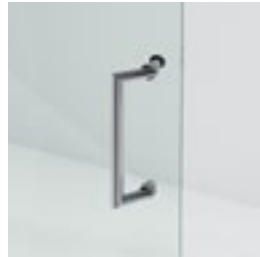

TN
Tirador nova 20 cm
[Consultar Precio](#)

Los precios de las mamparas son con el pomo por defecto.
Para los otros pomos, consultar precios.