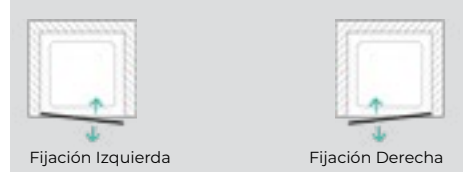

Alba Dubbo

Ducha 1 puerta pivotante en línea

Altura cristales 2.300 mm			Perfil mate o brillo		Perfil blanco brillo o negro mate	
Ancho	Referencia		Cristal		Cristal	
	Fijación izquierda	Fijación derecha	Transparente	Matizado	Transparente	Matizado
601 – 700	ALDU i	ALDU d	1.155 €	1.295 €	1.335 €	1.480 €
701 – 800	ALDU i	ALDU d	1.210 €	1.385 €	1.395 €	1.565 €
801 – 900	ALDU i	ALDU d	1.270 €	1.475 €	1.450 €	1.655 €

Notas Personalización

- Para alturas inferiores a 2.300 mm no se incrementará el precio.
- Para anchos inferiores a 601 mm o superiores a 900 mm consultar factibilidad técnica y precios.
- Por defecto, se sirve sin iluminación led.

- Aquanet® 90 €.
- Iluminación Led 150 €.
- Realizamos matizados personalizados en los cristales bajo presupuesto.