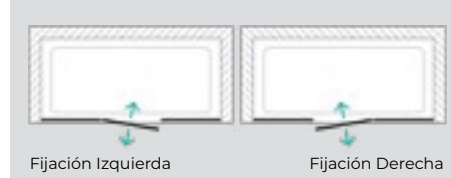

Black Carbón

Ducha 2 fijos + 1 puerta central en línea

Altura cristales 1.950 mm **Acabado brillo o negro mate**

Ancho	Referencia		Cristal	
	Fijación izquierda	Fijación derecha	Transparente	Matizado
1.201 - 1.400	BLCA i	BLCA d	1.440 €	1.910 €
1.401 - 1.600	BLCA i	BLCA d	1.500 €	2.040 €
1.601 - 1.800	BLCA i	BLCA d	1.560 €	2.170 €
1.801 - 2.000	BLCA i	BLCA d	1.625 €	2.295 €
2.001 - 2.200	BLCA i	BLCA d	1.685 €	2.425 €

Notas **Personalización**

- Para alturas inferiores a 1.950 mm no se incrementará el precio.
- Para anchos inferiores a 1.201 mm o superiores a 2.200 mm consultar factibilidad técnica y precios.
- La puerta tiene un ancho máximo de 800 mm.
- La relación de anchos entre los elementos fijos y la puerta practicable es flexible. Puede modificarse sin recargo económico siempre que técnicamente sea posible.
- Si el ancho de los elementos fijos es inferior a 601 mm, incluye barra articulada de sujeción al muro.
- Si el ancho de los elementos fijos es igual o superior a 601 mm, incluye barra fija de sujeción al muro.

- Aquanet® 115 €.
- Realizamos matizados personalizados en los cristales bajo presupuesto.