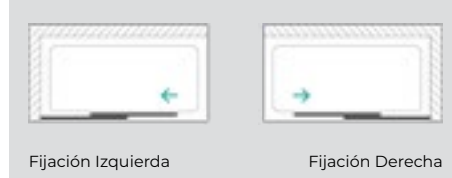

Atenea Durban

Ducha 1 fijo + 1 puerta corredera en línea para combinar a 90°

/ Sólo para combinar con Atenea Durban y Atenea Acra

Altura cristales 1.950 mm			Acabado mate		Acabado brillo	
Ancho	Referencia		Cristal		Cristal	
	Fijación izquierda	Fijación derecha	Transparente	Matizado	Transparente	Matizado
601 – 800	ATDU i	ATDU d	1.050 €	1.240 €	1.105 €	1.295 €
801 – 1.000	ATDU i	ATDU d	1.110 €	1.345 €	1.165 €	1.400 €
1.001 – 1.200	ATDU i	ATDU d	1.195 €	1.480 €	1.255 €	1.540 €
1.201 – 1.400	ATDU i	ATDU d	1.280 €	1.610 €	1.350 €	1.675 €
1.401 – 1.600	ATDU i	ATDU d	1.370 €	1.745 €	1.440 €	1.815 €

Notas Personalización (por lado)

- Para alturas inferiores a 1.950 mm no se incrementará el precio.
- Para anchos inferiores a 601 mm o superiores a 1.600 mm consultar factibilidad técnica y precios.
- Para la instalación del freno es necesario un ancho mínimo de puerta de 500 mm.

Para combinaciones de Atenea Durban + Atenea Durban:

- Cada puerta tiene un ancho máximo de 600 mm.
- Hasta 1.250 mm de ancho, por defecto, el elemento fijo y la puerta corredera tienen el mismo ancho. La relación de anchos puede modificarse sin recargo económico siempre que técnicamente sea posible.
- A partir de 1.250 mm el fijo será necesariamente mayor que la puerta (ya que ésta no puede superar los 650 mm).

Para combinaciones de Atenea Durban + Atenea Acra:

- La puerta tiene un ancho máximo de 800 mm.
- Por defecto, el elemento fijo y la puerta corredera tienen el mismo ancho. La relación de anchos puede modificarse sin recargo económico siempre que técnicamente sea posible.

- Aquanet® 90 €.
- Realizamos matizados personalizados en los cristales bajo presupuesto.