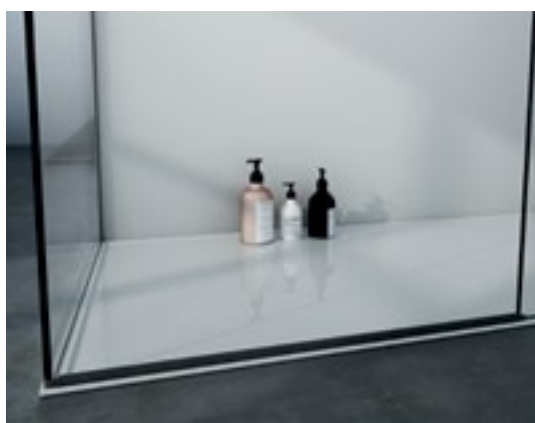

Barra de sujeción a pared

DETALLE 2

Accesorio barra LED

Space Indre

Ducha con 2 fijos
+ 1 barra en T

DETALLE 1

Barra de sujeción en forma
de T

DETALLE 2