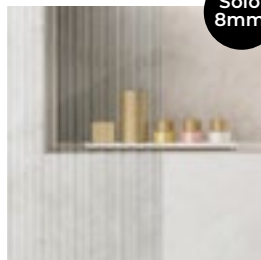

AC
Cristal Acanalado

Sólo
8mm

TopKlar®