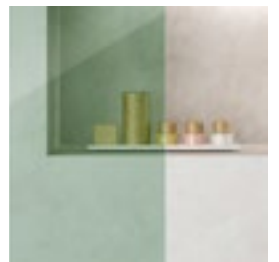

TV
Cristal con Tono
Verde