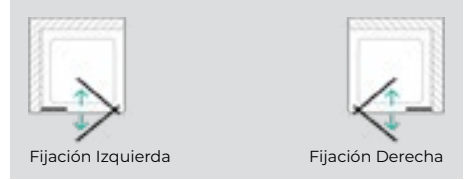

Alba Pardo

Ducha 1 fijo + 1 puerta pivotante en línea para combinar a 90°

Altura cristales 2.300 mm			Perfil mate o brillo		Perfil blanco brillo o negro mate	
Ancho	Referencia		Cristal		Cristal	
	Fijación izquierda	Fijación derecha	Transparente	Matizado	Transparente	Matizado
1.001 - 1.200	ALPA i	ALPA d	1.230 €	1.420 €	1.345 €	1.515 €
1.201 - 1.400	ALPA i	ALPA d	1.315 €	1.550 €	1.415 €	1.645 €
1.401 - 1.600	ALPA i	ALPA d	1.385 €	1.650 €	1.485 €	1.745 €
1.601 - 1.800	ALPA i	ALPA d	1.455 €	1.750 €	1.560 €	1.845 €
1.801 - 2.000	ALPA i	ALPA d	1.540 €	1.870 €	1.640 €	1.975 €
2.001 - 2.200	ALPA i	ALPA d	1.610 €	1.970 €	1.705 €	2.070 €
2.201 - 2.400	ALPA i	ALPA d	1.675 €	2.070 €	1.775 €	2.165 €

Notas Personalización (por lado)

- Para alturas inferiores a 2.300 mm no se incrementará el precio.
- Para anchos inferiores a 1.001 mm o superiores a 2.400 mm consultar factibilidad técnica y precios.
- La puerta tiene un ancho máximo de 800 mm.
- La relación de anchos entre el elemento fijo y la puerta practicable es flexible. Puede modificarse sin recargo económico siempre que técnicamente sea posible.
- El ancho de cada cristal deberá ser superior a 200 mm e inferior a 1.600 mm.
- Por defecto, se sirve sin iluminación led.
- Aquanet® 115 €.
- Iluminación Led 250 €.
- Versión con escuadras a pared, recargo de 250 €.
- Realizamos matizados personalizados en los cristales bajo presupuesto.