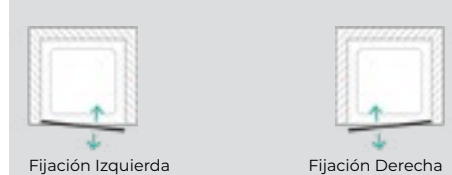

ES
Cristal con Efecto
Espejo

Nerta Talia

Ducha 1 puerta practicable

Altura cristales 1.950 mm		Acabado brillo o mate		Negro mate	
Ancho	Referencia	Cristal		Cristal	
	Fijación izquierda / Fijación derecha	Transparente	Matizado	Transparente	Matizado
501 – 600	NETA i / NETA d	630 €	795 €	725 €	915 €
601 – 700	NETA i / NETA d	655 €	850 €	755 €	980 €
701 – 800	NETA i / NETA d	680 €	905 €	785 €	1.040 €