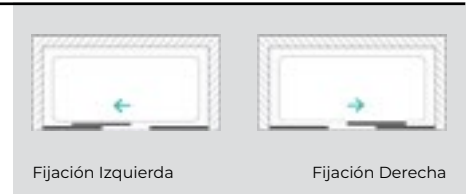

Anna Kira

Ducha 2 fijos + 1 puerta corredera central en línea

Altura cristales 1.950 mm (con guía 2.010 mm)

Acabado brillo

Ancho

Referencia

Cristal

Ancho	Referencia		Cristal	
	Fijación izquierda	Fijación derecha	Transparente	Matizado
1.401 - 1.600	ANKI i	ANKI d	2.165 €	2.365 €
1.601 - 1.800	ANKI i	ANKI d	2.235 €	2.555 €
1.801 - 2.000	ANKI i	ANKI d	2.315 €	2.745 €
2.001 - 2.200	ANKI i	ANKI d	2.420 €	2.935 €
2.201 - 2.400	ANKI i	ANKI d	2.565 €	3.125 €

Notas

- Para alturas inferiores a 1.950 mm no se incrementará el precio.
- Para anchos inferiores a 1.401 mm o superiores a 2.400 mm consultar factibilidad técnica y precios.
- La puerta tiene un ancho máximo de 1.000 mm.
- Por defecto, los elementos fijos y la puerta corredera tienen el mismo ancho. La relación de anchos puede modificarse sin recargo económico siempre que técnicamente sea posible.
- Acabados de perfilera especial bajo presupuesto.

Personalización

- Aquanet® 115 €.
- Realizamos matizados personalizados en los cristales bajo presupuesto.

Cristales TopColor, TopKlar y TopForte bajo presupuesto