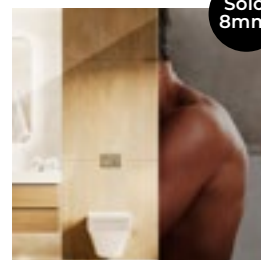

Efecto Espejo

ES
Cristal con Efecto Espejo

Sólo 8mm