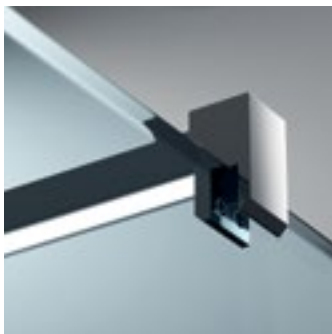

07. Detalle de la pinza de sujeción de la barra (con iluminación LED) al fijo en acero inoxidable.

Recargos

Recargo Alturas

Modificación en la altura estándar, hasta 2100mm.
No tendrá recargo un altura inferior.

+ 10%

Recargo Formas

Modificación en la forma del cristal. Recortes, inclinaciones o forma irregular simple.

+ 115€

Recargo Color

Cambio en el color siempre que sea posible técnicamente.

A consultar

Recargo Embalaje

Cualquier mampara que requiera un embalaje especial. Cristales superiores a 1400 mm o guías de más de 2500 mm.

+ 90€

Recargo Estudio

Cualquier modificación que requiera un estudio por parte de la oficina técnica.

A consultar