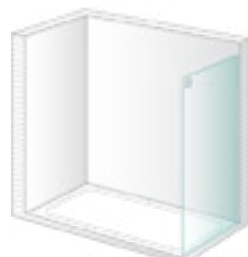

Atenea **Acra**

Ducha lateral fijo sin guía para combinar a 90°

Sólo para combinar con Atenea Durban

Estos dos modelos nunca pueden ir solos, siempre se tienen que combinar con otros.

En caso de querer solamente un fijo, consultar la familia Space.