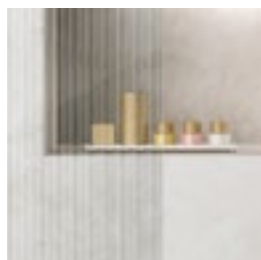

Raywall

AC
Cristal Acanalado