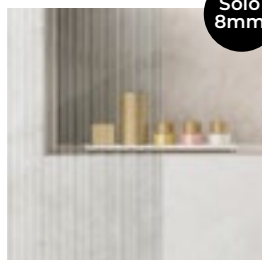

Raywall

AC
Cristal Acanalado

Sólo 8mm