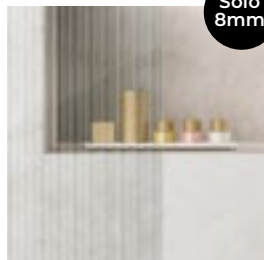

Raywall

AC
Cristal Acanalado

Sólo 8mm