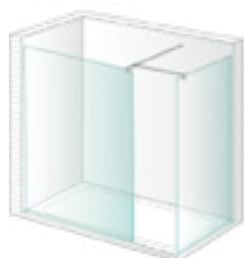

Space **Indre**

Ducha 2 fijos + 1 barra en T