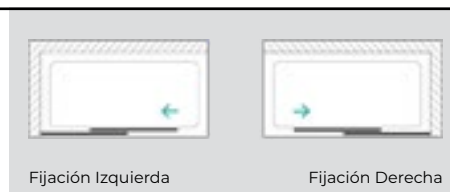

/ Sólo para combinar con Anna Louis y Anna Iris

Fijación Izquierda

Fijación Derecha

Altura cristales 1.950 mm (con guía 2.010 mm) **Acabado brillo**

Ancho	Referencia		Cristal	
	Fijación izquierda	Fijación derecha	Transparente	Matizado
601 – 800	ANLO i	ANLO d	1.440 €	1.555 €
801 – 1.000	ANLO i	ANLO d	1.520 €	1.670 €
1.001 – 1.200	ANLO i	ANLO d	1.585 €	1.760 €
1.201 – 1.400	ANLO i	ANLO d	1.645 €	1.920 €
1.401 – 1.600	ANLO i	ANLO d	1.735 €	2.110 €