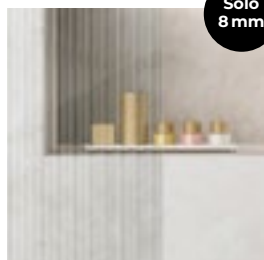

Raywall

AC
Cristal Acanalado

Sólo 8 mm