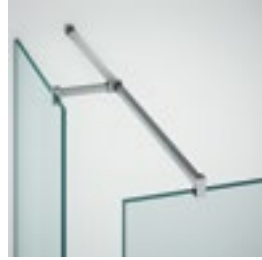

BT
Barra en forma de T
Para sujetar dos fijos con una sola barra.