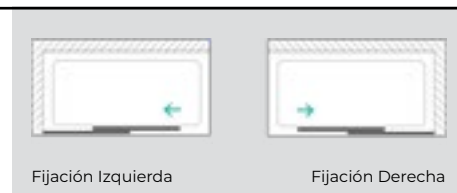

Altura cristales 1.950 mm			Perfil mate		Perfil brillo	
Ancho	Referencia		Cristal		Cristal	
	Fijación izquierda	Fijación derecha	Transparente	Matizado	Transparente	Matizado
601 – 800	KOGR i	KOGR d	450 €	570 €	470 €	595 €
801 – 1.000	KOGR i	KOGR d	485 €	635 €	505 €	660 €
1.001 – 1.200	KOGR i	KOGR d	535 €	715 €	560 €	740 €
1.201 – 1.400	KOGR i	KOGR d	580 €	795 €	610 €	825 €
1.401 – 1.600	KOGR i	KOGR d	630 €	875 €	665 €	905 €

Notas	Personalización (por lado)
• Para alturas inferiores a 1.950 mm no se incrementará el precio. • Para anchos inferiores a 601 mm o superiores a 1.600 mm consultar factibilidad técnica y precios. • Para combinaciones de Kora Granada + Kora Granada: • Cada puerta tiene un ancho máximo de 650 mm. • Hasta 1.300 mm de ancho, por defecto, el elemento fijo y la puerta corredera tienen el mismo ancho. La relación de anchos puede modificarse sin recargo económico siempre que técnicamente sea posible. • A partir de 1.300 mm el fijo será necesariamente mayor que la puerta (ya que ésta no puede superar los 650 mm). • Para combinaciones de Kora Granada + Kora Panamá: • La puerta tiene un ancho máximo de 800 mm. • Por defecto, el elemento fijo y la puerta corredera tienen el mismo ancho. La relación de anchos puede modificarse sin recargo económico siempre que técnicamente sea posible.	• Aquanet® 90 €. • Realizamos matizados personalizados en los cristales bajo presupuesto.

Cristales TopColor y TopKlar bajo presupuesto