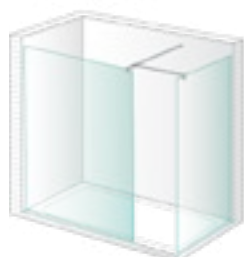

Space **Pisani**

Ducha 2 fijos + 1 barra en T

Space **Gotland**

Ducha 2 fijos con escuadras + 1 barra perpendicular a la pared

Space **Dole**

Bañera 1 fijo + 1 barra perpendicular a pared

CRISTAL DE 10 MM

Space **Casual**