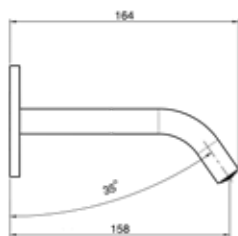

Medidas de caño disponibles

Las medidas y opciones de caño no incluidas en esta tarifa de promoción se pueden encontrar en las páginas 263-280 de la tarifa general FIMA Carlo Frattini. La mayoría de ellas, están disponibles con embellecedores y/o con placa, e incluso varias tienen opción vertical

F3051WX8