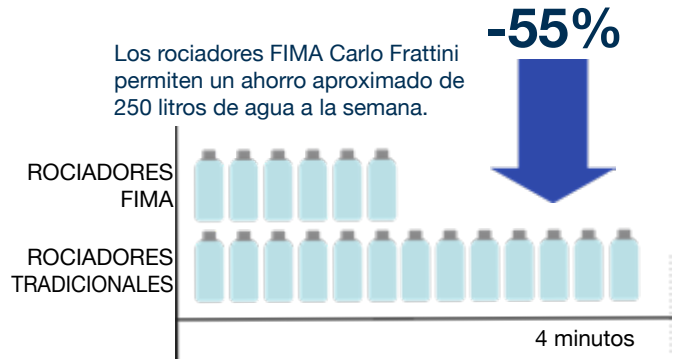

AHORRA AGUA

Los rociadores de ducha FIMA Carlo Frattini están especialmente diseñados para garantizar un ahorro de agua incluso dentro del ambiente de la ducha sin comprometer la comodidad de uso.

El flujo es siempre inferior a los 9 l por minuto, independientemente de la presión del sistema hídrico, de acuerdo con las normativas italianas y europeas.

Las tecnologías de estos productos garantizan un confort de uso inalterado respecto a las versiones estándar.